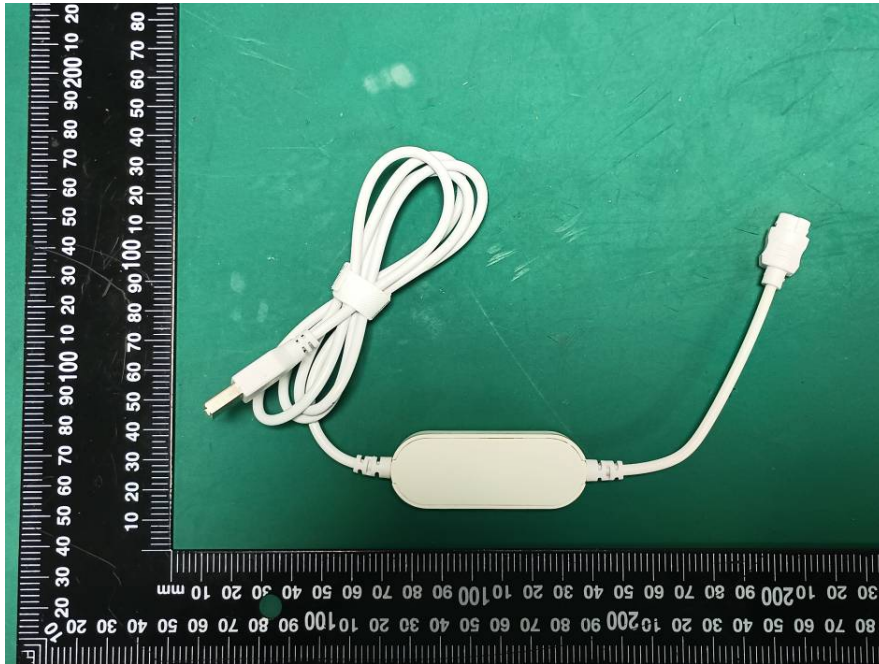

## EXHIBIT B - EUT EXTERNAL PHOTOGRAPHS

Model: MLB7-2065-RGB

Model: MLB7-2064-RGB