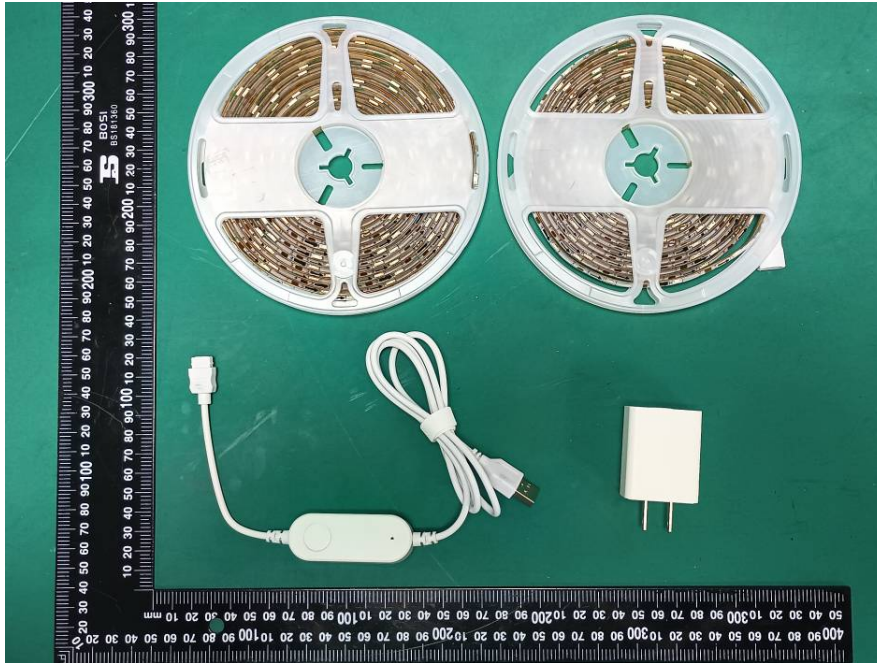

## EXHIBIT B - EUT EXTERNAL PHOTOGRAPHS

Model: MLB7-2065-RGB

Model: MLB7-2064-RGB