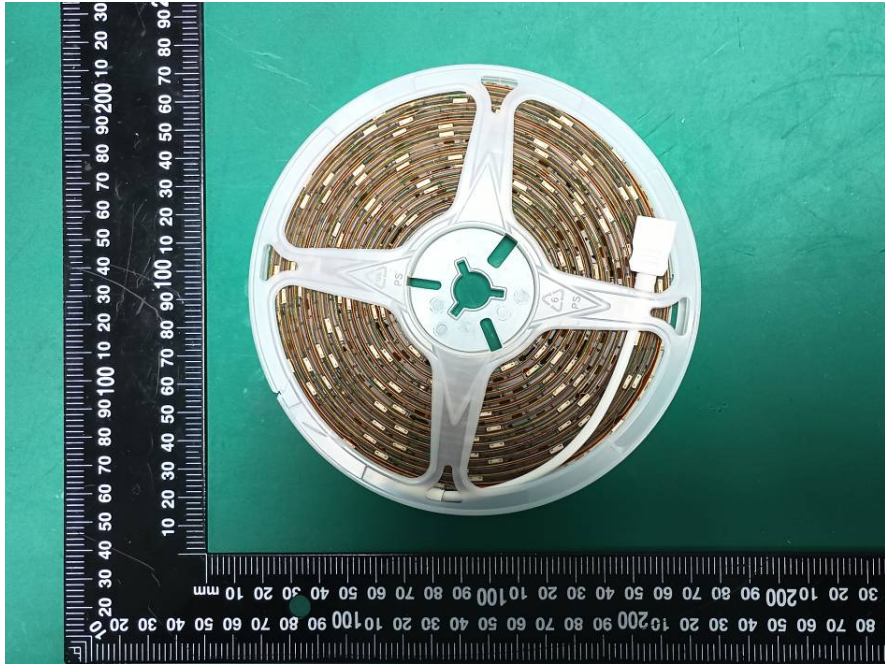

## EXHIBIT B - EUT EXTERNAL PHOTOGRAPHS

Model: MLB7-2065-RGB

Model: MLB7-2064-RGB