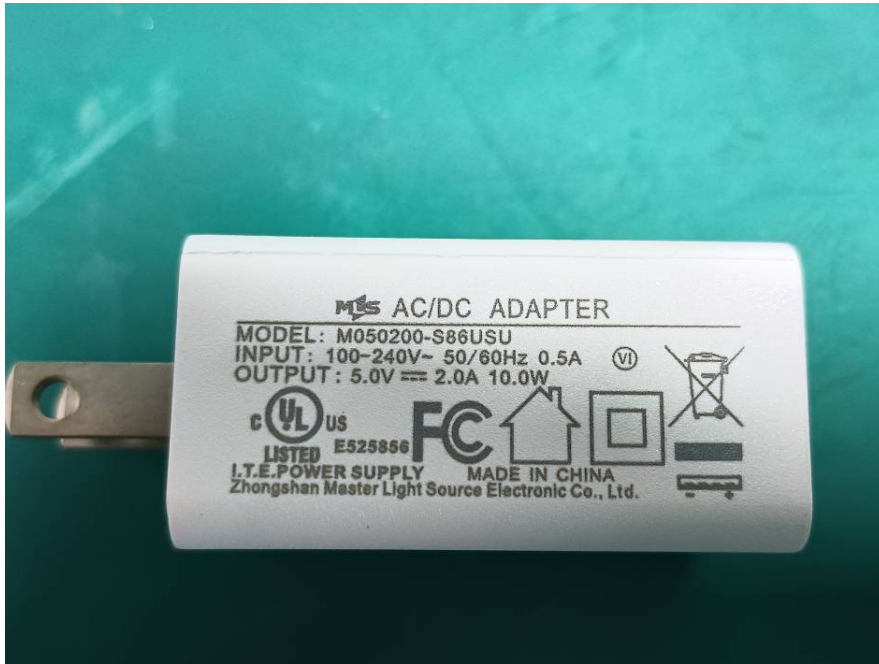

## EXHIBIT B - EUT EXTERNAL PHOTOGRAPHS

Model: MLB7-2065-RGB

Model: MLB7-2064-RGB