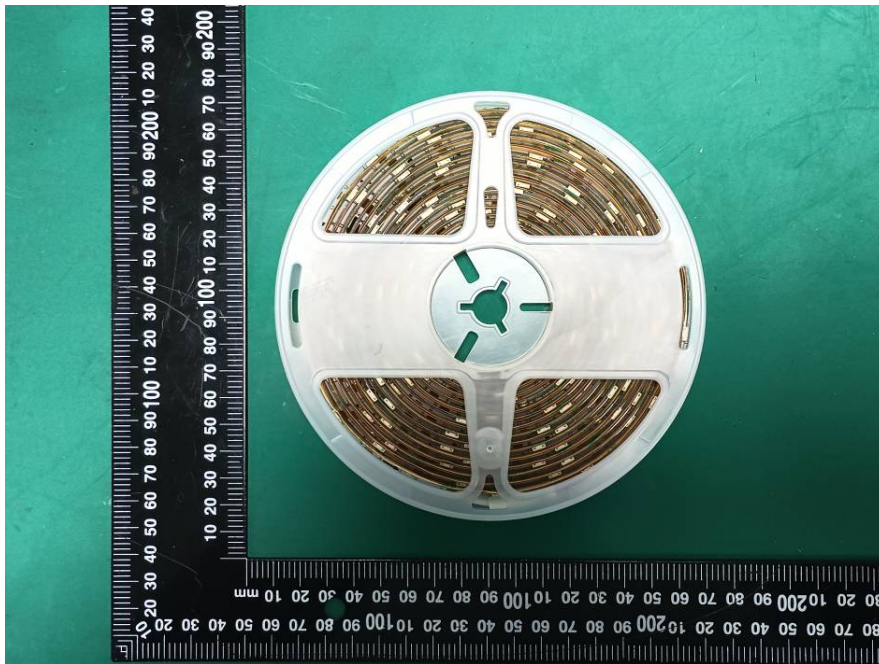

## EXHIBIT B - EUT EXTERNAL PHOTOGRAPHS

Model: MLB7-2065-RGB

Model: MLB7-2064-RGB