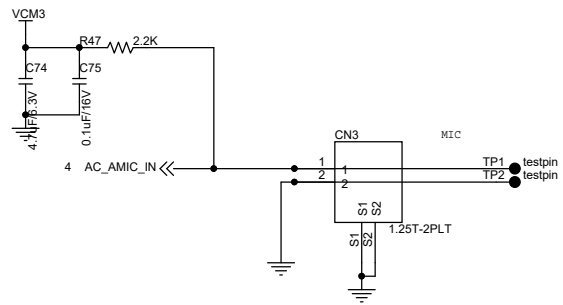

AK3918EV330L

VDDC=1.25V DEFAULT