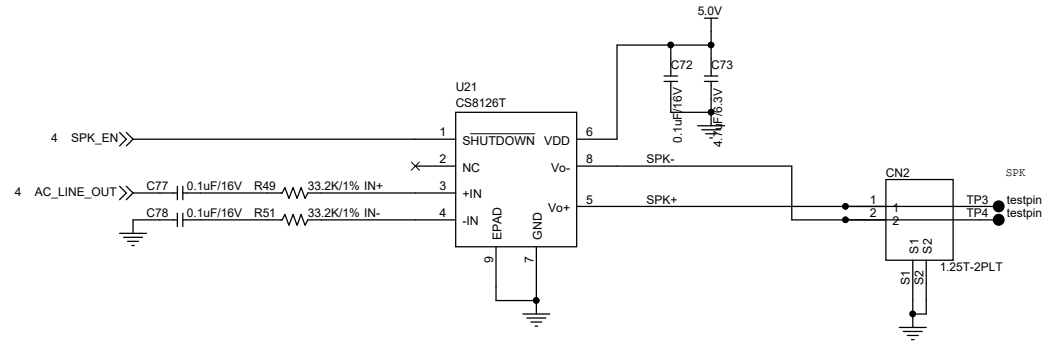

AK3918EV330L

VDDC=1.25V DEFAULT