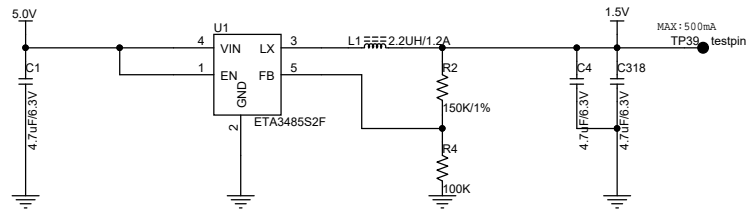

AK3918EV330L

VDDC=1.25V DEFAULT