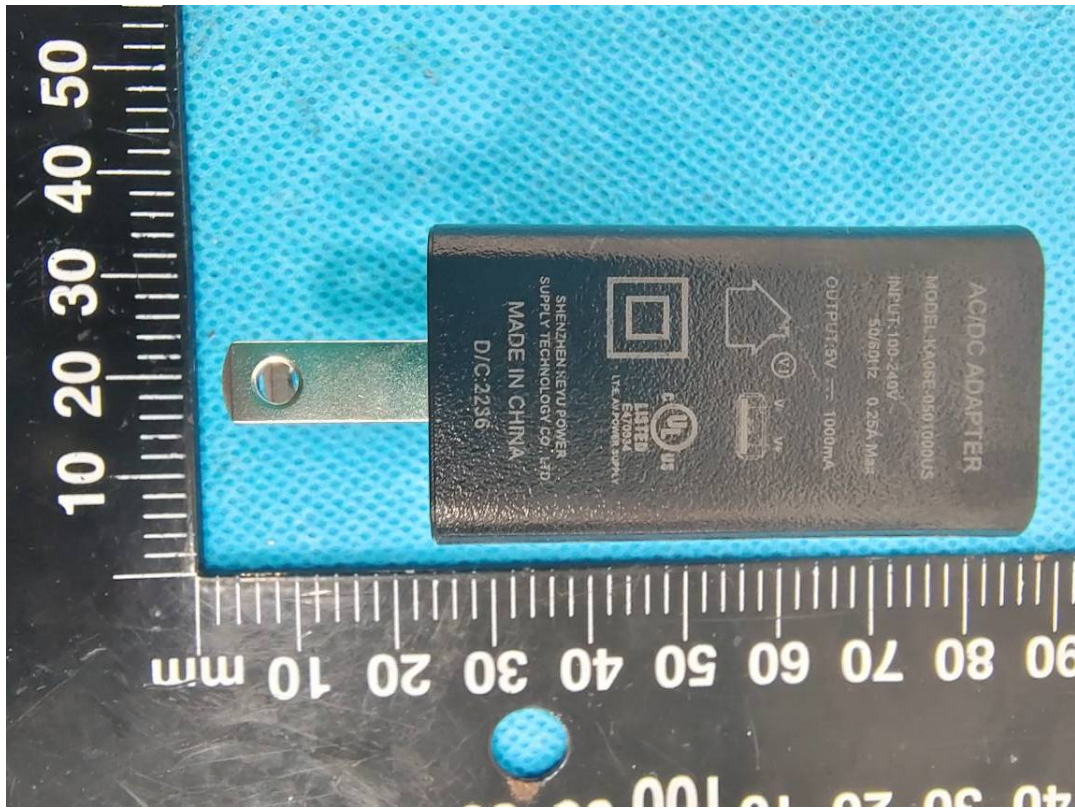

EUT EXTERNAL PHOTOGRAPHS

Model: EIP1-1005& EIP1-1005-BLK

Model: EIP1-1005-WHT