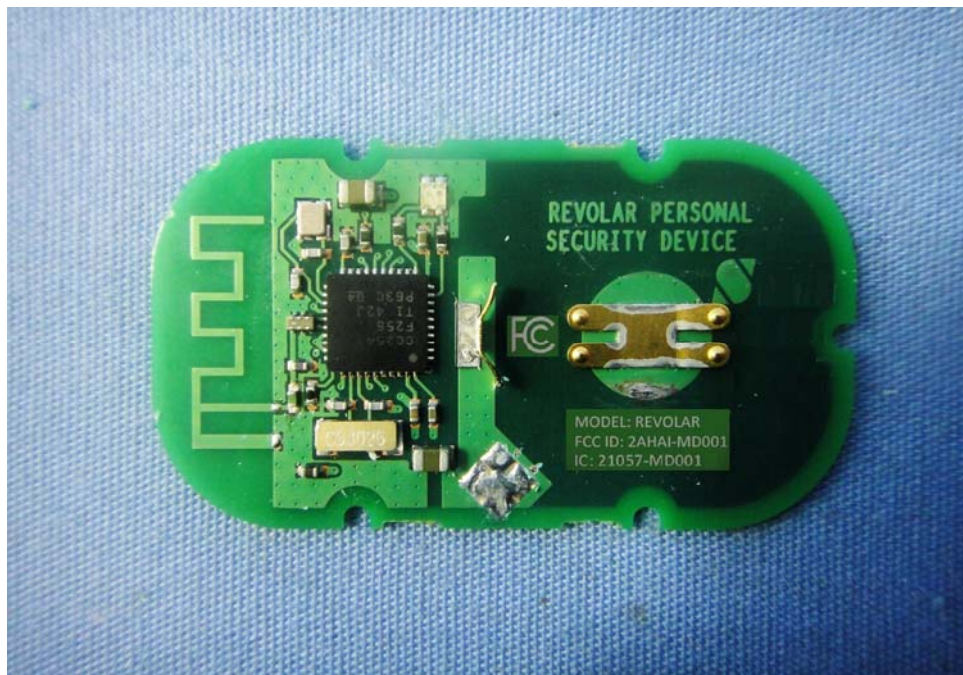

Internal Photos

Model Number: REVOLAR

FCC ID: 2AHAI-MD001

IC: 21057-MD001

EUT Photo 1)

EUT Photo 2)

EUT Photo 3)

EUT Photo 4)

EUT Photo 5)

EUT Photo 6)

EUT Photo 7)