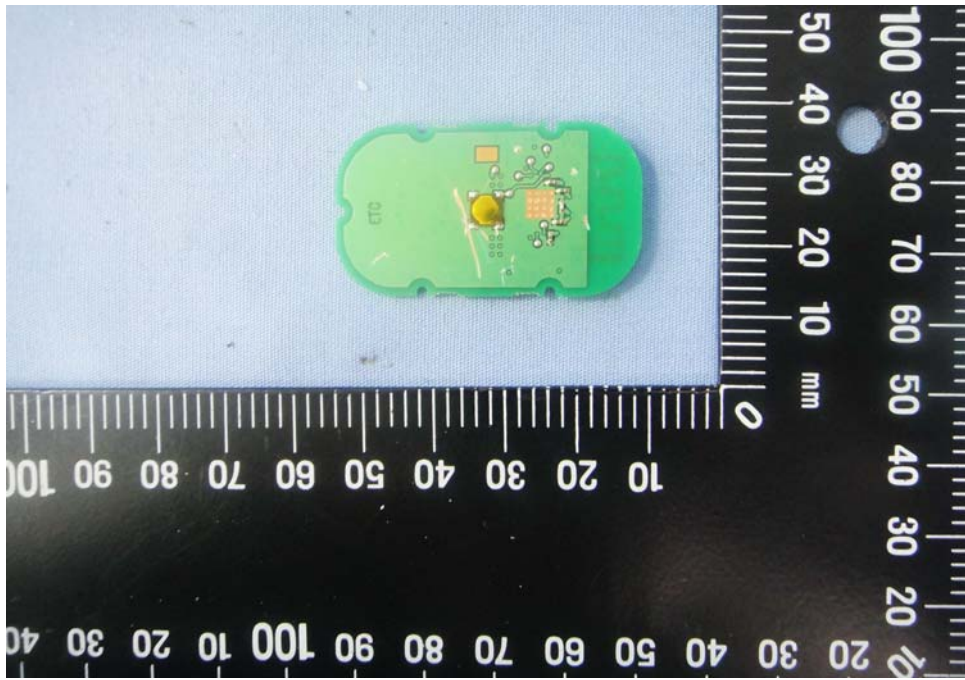

Internal Photos

Model Number: REVOLAR

FCC ID: 2AHAI-MD001

IC: 21057-MD001

EUT Photo 1)

EUT Photo 2)

EUT Photo 3)

EUT Photo 4)

EUT Photo 5)

EUT Photo 6)

EUT Photo 7)