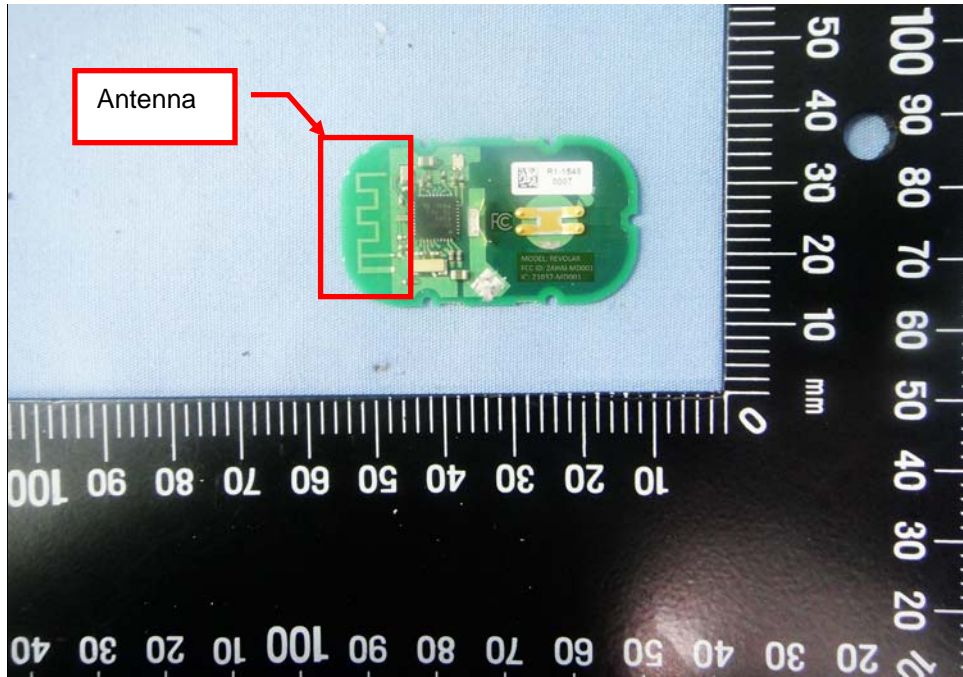

Internal Photos

Model Number: REVOLAR

FCC ID: 2AHAI-MD001

IC: 21057-MD001

EUT Photo 1)

EUT Photo 2)

EUT Photo 3)

EUT Photo 4)

EUT Photo 5)

EUT Photo 6)

EUT Photo 7)