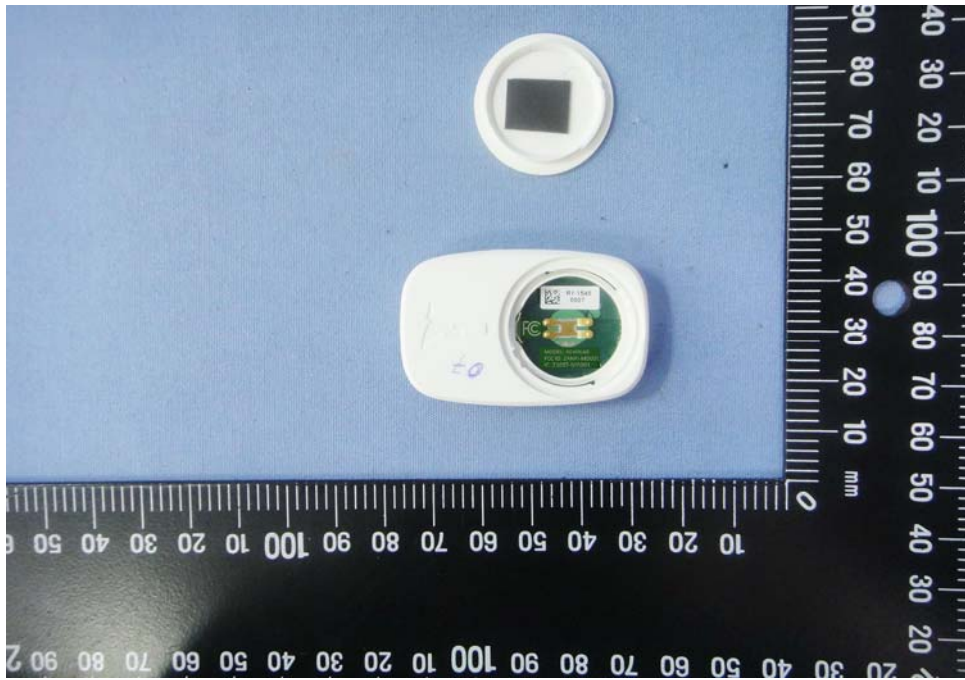

Internal Photos

Model Number: REVOLAR

FCC ID: 2AHAI-MD001

IC: 21057-MD001

EUT Photo 1)

EUT Photo 2)

EUT Photo 3)

EUT Photo 4)

EUT Photo 5)

EUT Photo 6)

EUT Photo 7)