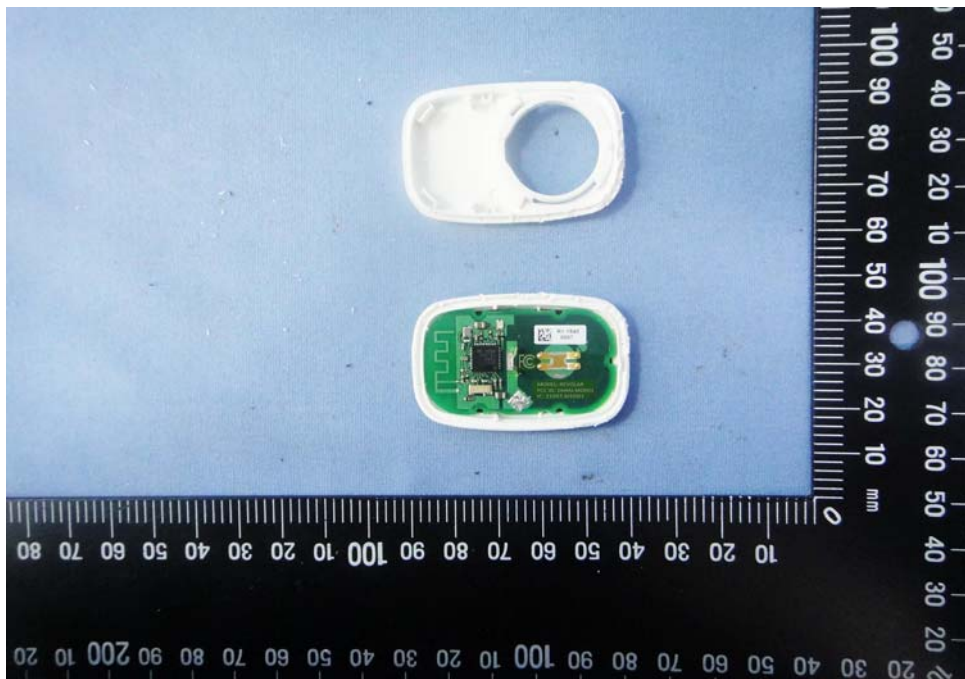

Internal Photos

Model Number: REVOLAR

FCC ID: 2AHAI-MD001

IC: 21057-MD001

EUT Photo 1)

EUT Photo 2)

EUT Photo 3)

EUT Photo 4)

EUT Photo 5)

EUT Photo 6)

EUT Photo 7)