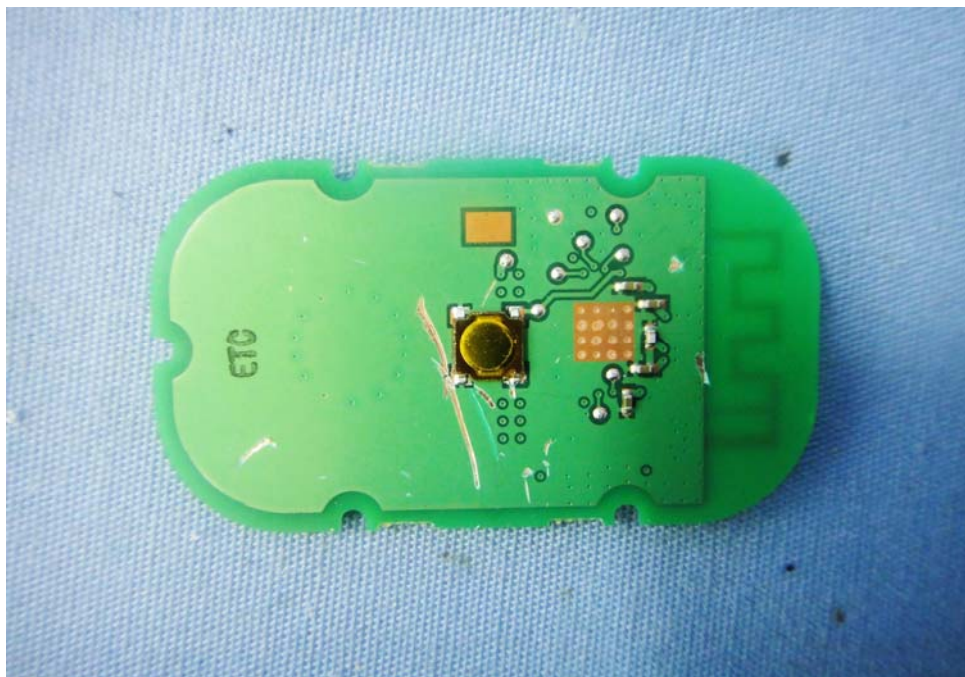

Internal Photos

Model Number: REVOLAR

FCC ID: 2AHAI-MD001

IC: 21057-MD001

EUT Photo 1)

EUT Photo 2)

EUT Photo 3)

EUT Photo 4)

EUT Photo 5)

EUT Photo 6)

EUT Photo 7)