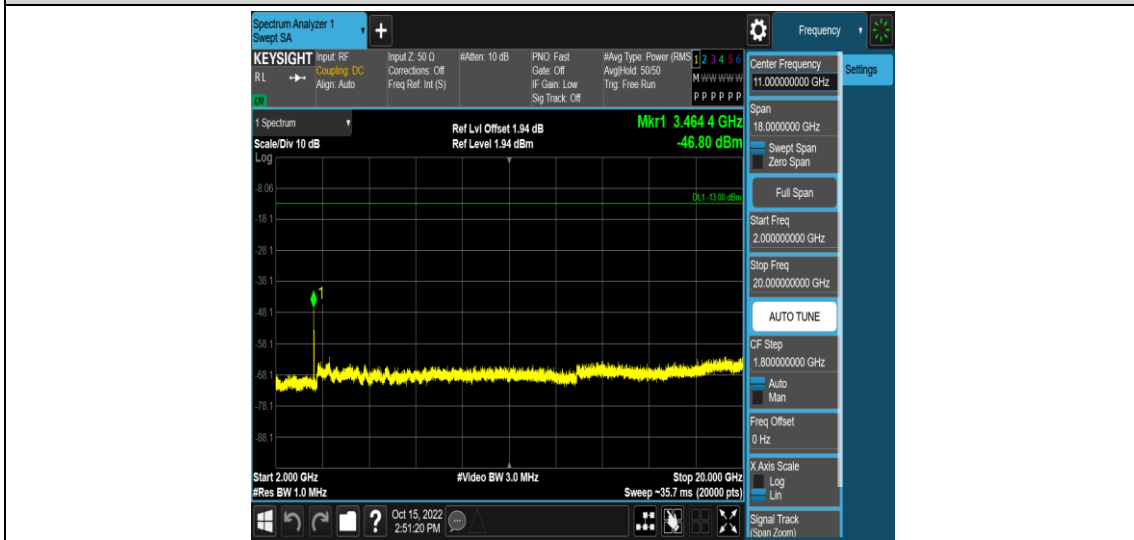

Band4-1.4MHz-16QAM-19957-1RB#0-Range3:30~100MHz

Band4-1.4MHz-16QAM-19957-1RB#0-Range4:1000~2000MHz

Band4-1.4MHz-16QAM-19957-1RB#0-Range5:2000~20000MHz

Band4-1.4MHz-16QAM-20175-1RB#0-Range1:0.009~0.15MHz

Band4-1.4MHz-16QAM-20175-1RB#0-Range2:0.15~30MHz

Band4-1.4MHz-16QAM-20175-1RB#0-Range3:30~1000MHz

Band4-1.4MHz-16QAM-20175-1RB#0-Range4:1000~2000MHz

Band4-1.4MHz-16QAM-20175-1RB#0-Range5:2000~20000MHz

Band4-1.4MHz-16QAM-20393-1RB#0-Range1:0.009~0.15MHz