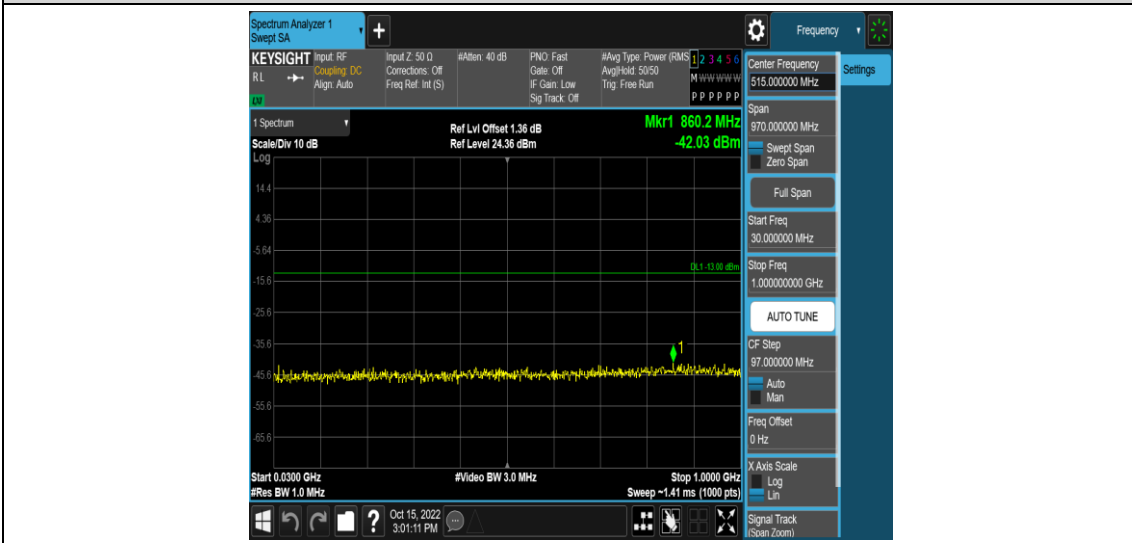

Band4-3MHz-16QAM-19965-1RB#0-Range2:0.15~30MHz

Band4-3MHz-16QAM-19965-1RB#0-Range3:30~1000MHz

Band4-3MHz-16QAM-20175-1RB#0-Range2:0.15~30MHz

Band4-3MHz-16QAM-20175-1RB#0-Range3:30~1000MHz

Band4-3MHz-16QAM-20175-1RB#0-Range4:1000~2000MHz