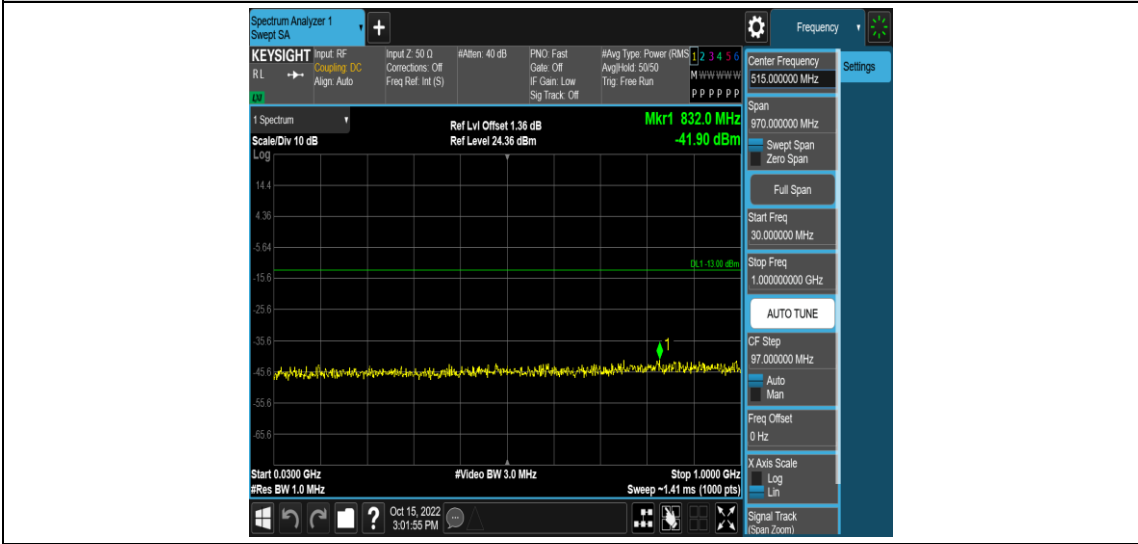

Band4-3MHz-QPSK-20385-1RB#0-Range3:30~1000MHz

Band4-3MHz-QPSK-20385-1RB#0-Range4:1000~2000MHz