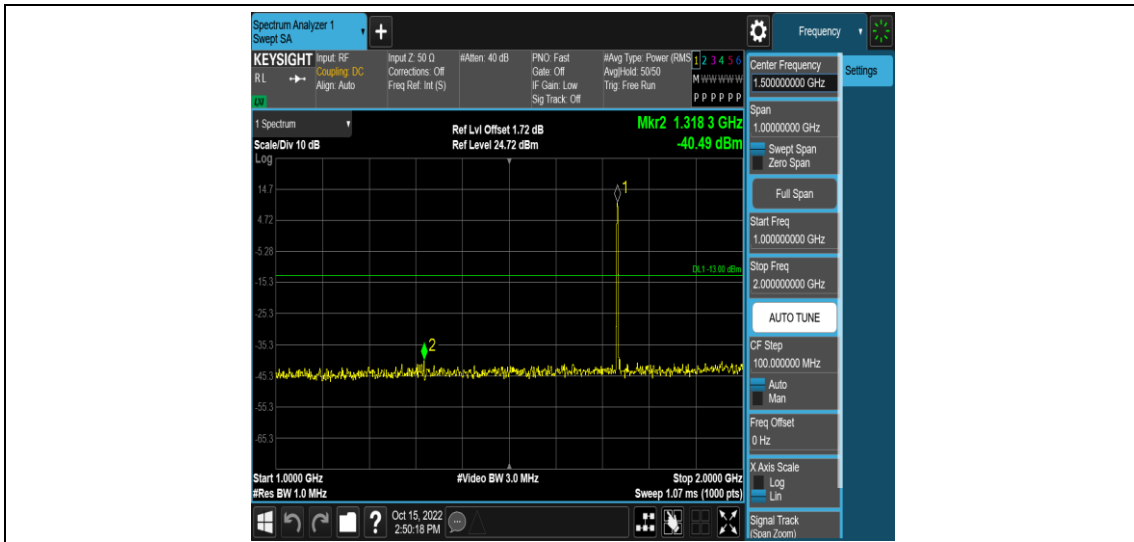

Band4-1.4MHz-QPSK-20175-1RB#0-Range4:1000~2000MHz

Band4-1.4MHz-QPSK-20175-1RB#0-Range5:2000~20000MHz