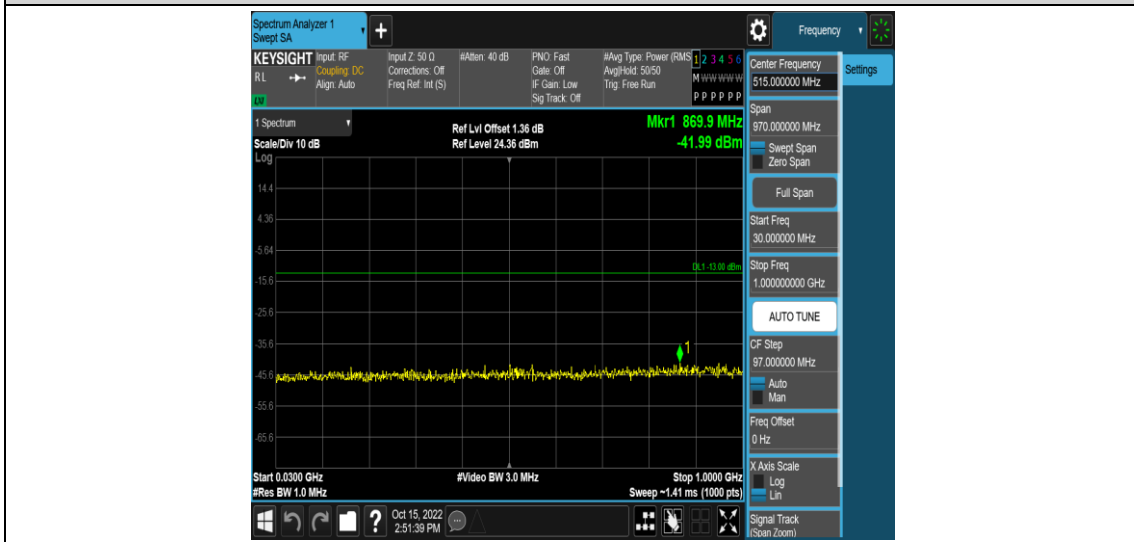

Band4-1.4MHz-QPSK-20393-1RB#0-Range3:30~1000MHz

Band4-1.4MHz-QPSK-20393-1RB#0-Range4:1000~2000MHz