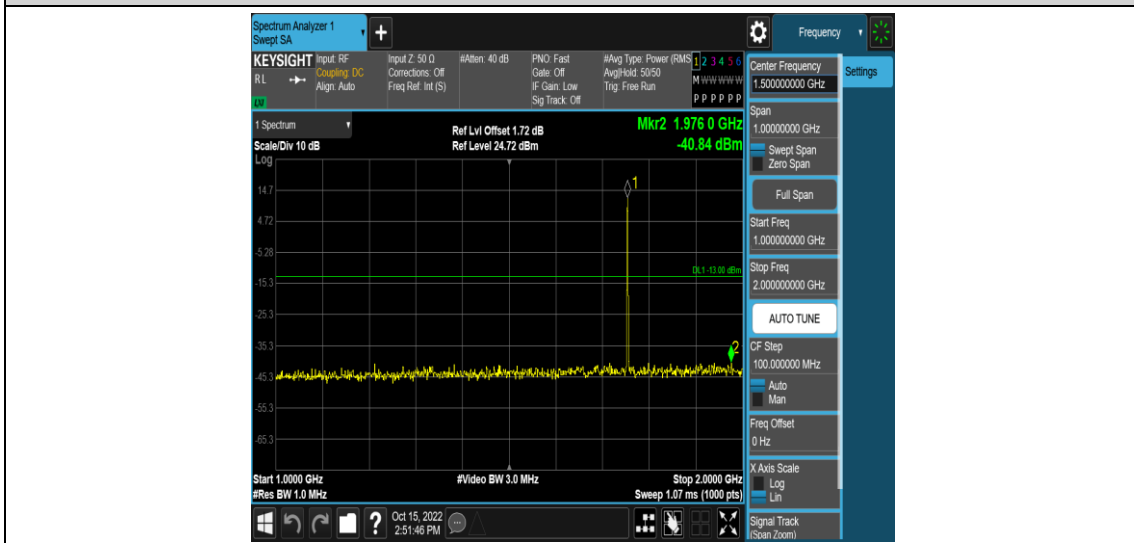

Band4-1.4MHz-QPSK-20393-1RB#0-Range4:1000~2000MHz

Band4-1.4MHz-QPSK-20393-1RB#0-Range5:2000~20000MHz