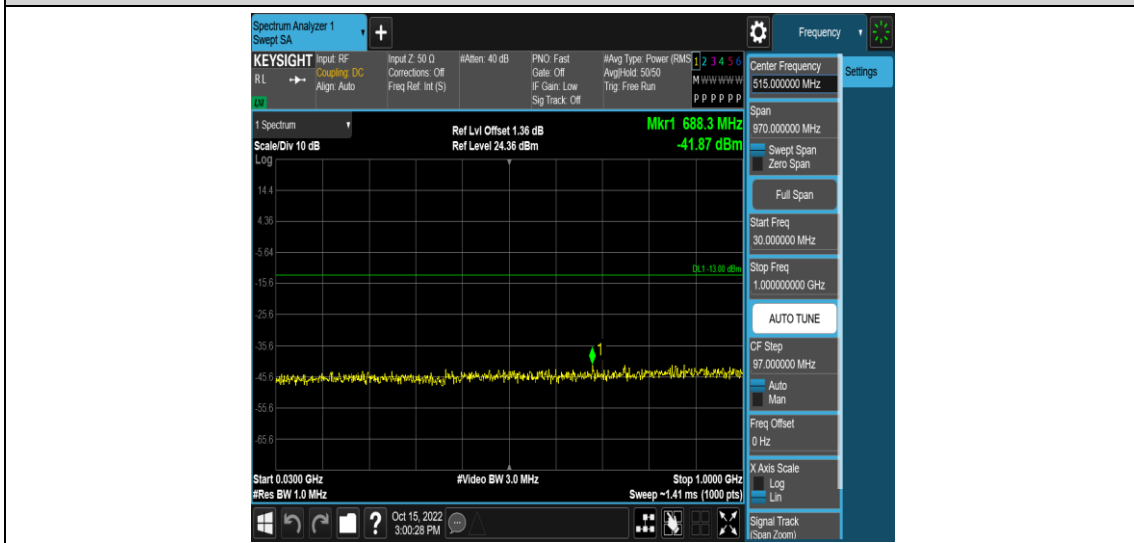

Band4-3MHz-QPSK-19965-1RB#0-Range2:0.15~30MHz

Band4-3MHz-QPSK-19965-1RB#0-Range3:30~1000MHz

Band4-3MHz-QPSK-19965-1RB#0-Range4:1 000~2000MHz

Band4-3MHz-QPSK-19965-1RB#0-Range5:2000~2000MHz

Band4-3MHz-QPSK-20175-1RB#0-Range1:0.009~0.15MHz

Band4-3MHz-QPSK-20175-1RB#0-Range2:0.15~30MHz

Band4-3MHz-QPSK-20175-1RB#0-Range3:30~1000MHz

Band4-3MHz-QPSK-20175-1RB#0-Range4:1000~2000MHz

Band4-3MHz-QPSK-20175-1RB#0-Range5:2000~20000MHz

Band4-3MHz-QPSK-20385-1RB#0-Range1:0.009~0.15MHz