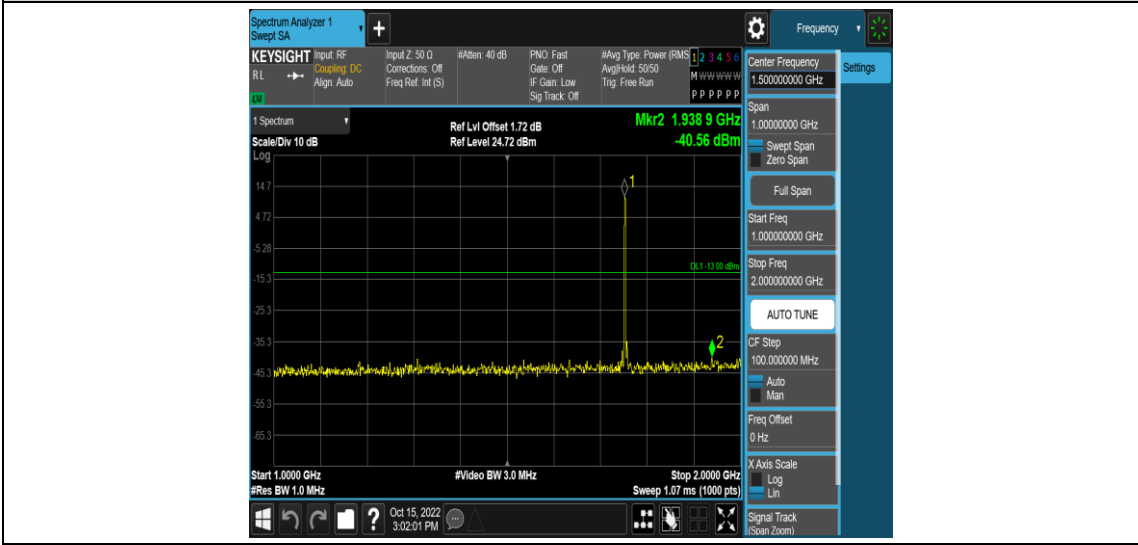

Band4-3MHz-QPSK-20175-1RB#0-Range2:0.15~30MHz

Band4-3MHz-QPSK-20175-1RB#0-Range3:30~1000MHz

Band4-3MHz-QPSK-20175-1RB#0-Range4:1000~2000MHz

Band4-3MHz-QPSK-20175-1RB#0-Range5:2000~20000MHz

Band4-3MHz-QPSK-20385-1RB#0-Range1:0.009~0.15MHz

Band4-3MHz-QPSK-20385-1RB#0-Range2:0.15~30MHz

Band4-3MHz-QPSK-20385-1RB#0-Range3:30~1000MHz

Band4-3MHz-QPSK-20385-1RB#0-Range4:1000~2000MHz

Band4-3MHz-QPSK-20385-1RB#0-Range5:2000~20000MHz

Band4-3MHz-16QAM-19965-1RB#0-Range1:0.009~0.15MHz