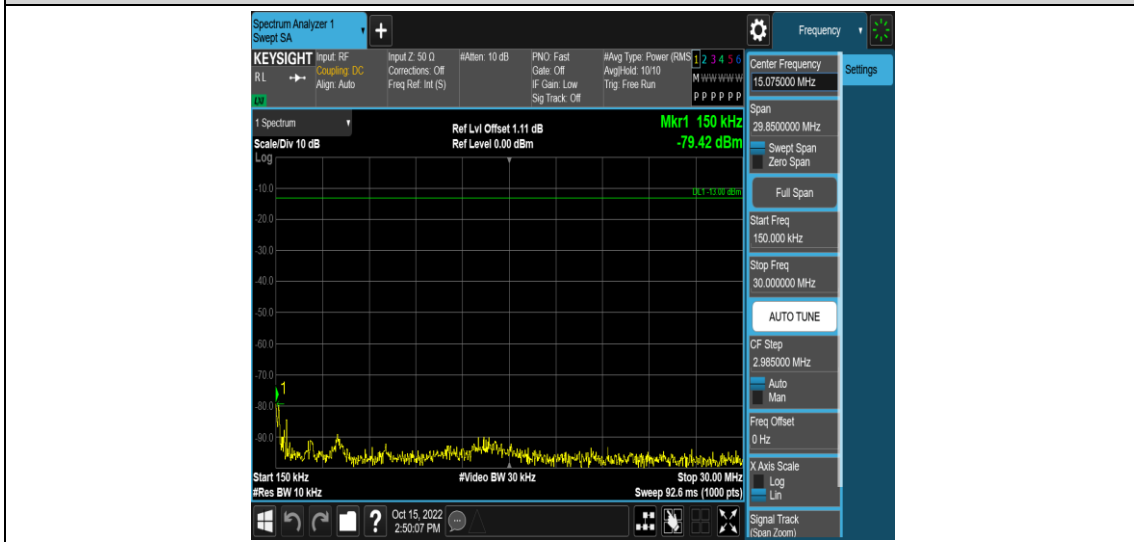

### Test Graphs

Band4-1.4MHz-QPSK-19957-1RB#0-Range4:1000~2000MHz

Band4-1.4MHz-QPSK-19957-1RB#0-Range5:2000~20000MHz

Band4-1.4MHz-QPSK-20175-1RB#0-Range1:0.009~0.15MHz

Band4-1.4MHz-QPSK-20175-1RB#0-Range2:0.15~30MHz

Band4-1.4MHz-QPSK-20175-1RB#0-Range3:30~1000MHz

Band4-1.4MHz-QPSK-20175-1RB#0-Range4:1000~2000MHz

Band4-1.4MHz-QPSK-20175-1RB#0-Range5:2000~20000MHz

Band4-1.4MHz-QPSK-20393-1RB#0-Range1:0.009~0.15MHz

Band4-1.4MHz-QPSK-20393-1RB#0-Range2:0.15~30MHz