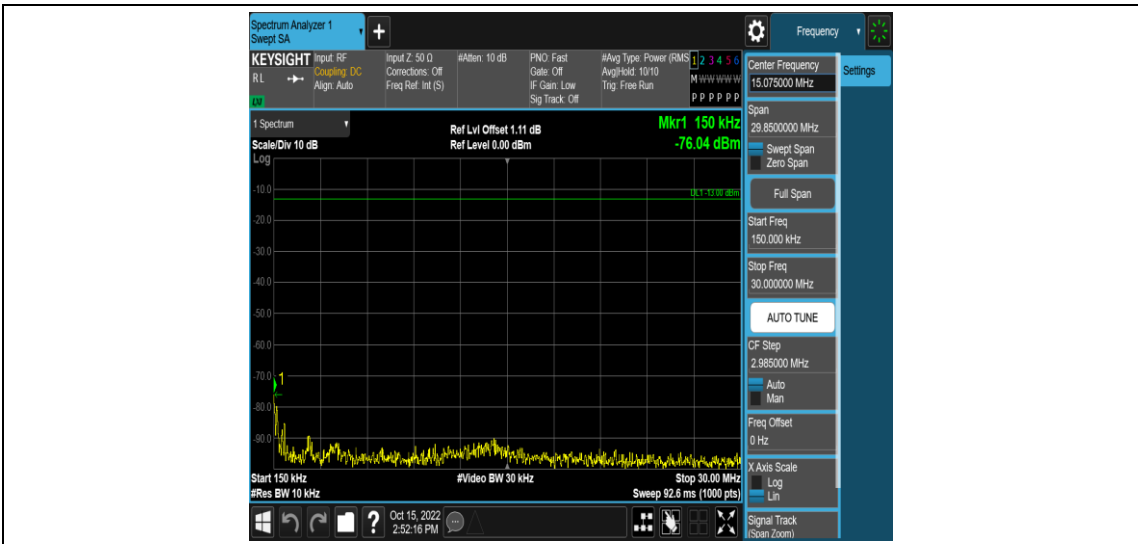

Band4-1.4MHz-16QAM-20175-1RB#0-Range3:30~1000MHz

Band4-1.4MHz-16QAM-20175-1RB#0-Range4:1000~2000MHz

Band4-1.4MHz-16QAM-20175-1RB#0-Range5:2000~20000MHz

Band4-1.4MHz-16QAM-20393-1RB#0-Range1:0.009~0.15MHz

Band4-1.4MHz-16QAM-20393-1RB#0-Range2:0.15~30MHz

Band4-1.4MHz-16QAM-20393-1RB#0-Range3:30~1000MHz

Band4-1.4MHz-16QAM-20393-1RB#0-Range4:1000~2000MHz

Band4-1.4MHz-16QAM-20393-1RB#0-Range5:2000~20000MHz

Band4-3MHz-QPSK-19965-1RB#0-Range1:0.009~0.15MHz