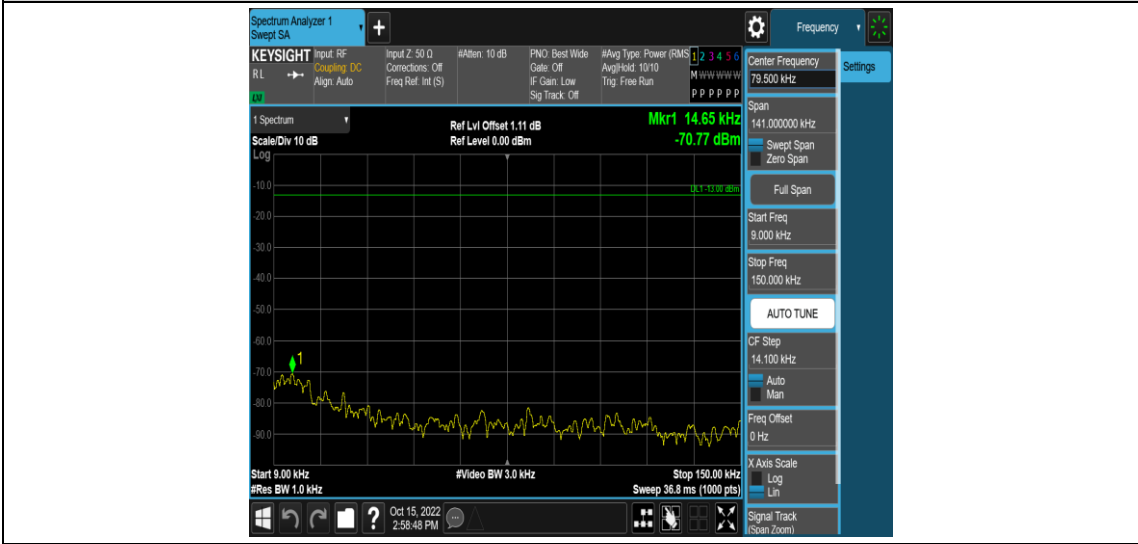

Band4-1.4MHz-16QAM-20393-1RB#0-Range2:0.15~30MHz

Band4-1.4MHz-16QAM-20393-1RB#0-Range3:30~1000MHz

Band4-1.4MHz-16QAM-20393-1RB#0-Range4:1000~2000MHz

Band4-1.4MHz-16QAM-20393-1RB#0-Range5:2000~20000MHz

Band4-3MHz-QPSK-19965-1RB#0-Range1:0.009~0.15MHz