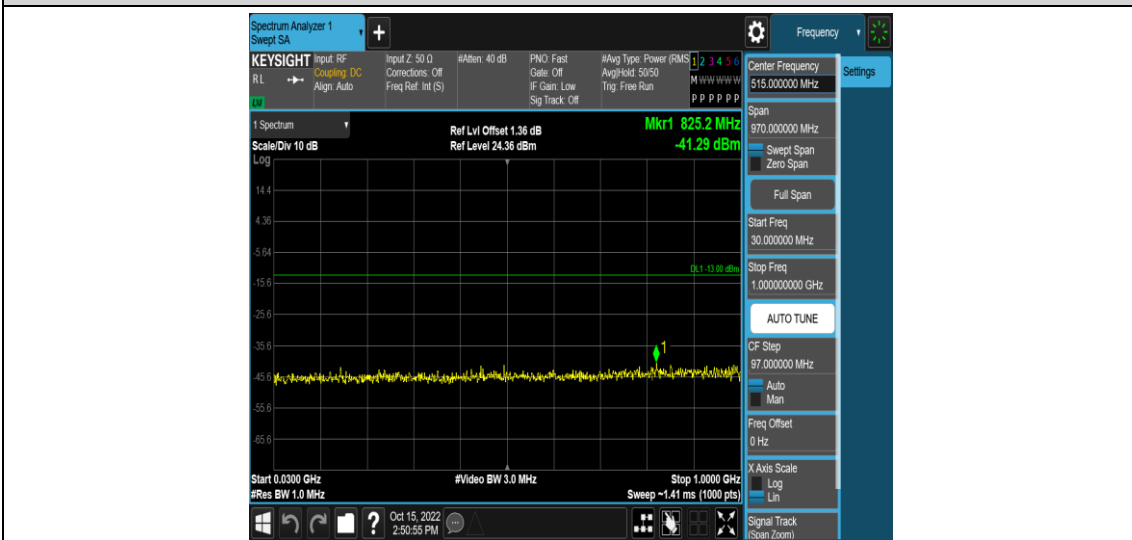

Band4-1.4MHz-16QAM-19957-1RB#0-Range3:30~100MHz

Band4-1.4MHz-16QAM-19957-1RB#0-Range4:1000~2000MHz

Band4-1.4MHz-16QAM-19957-1RB#0-Range5:2000~20000MHz

Band4-1.4MHz-16QAM-20175-1RB#0-Range1:0.009~0.15MHz

Band4-1.4MHz-16QAM-20175-1RB#0-Range2:0.15~30MHz

Band4-1.4MHz-16QAM-20175-1RB#0-Range3:30~1000MHz

Band4-1.4MHz-16QAM-20175-1RB#0-Range4:1000~2000MHz

Band4-1.4MHz-16QAM-20175-1RB#0-Range5:2000~20000MHz

Band4-1.4MHz-16QAM-20393-1RB#0-Range1:0.009~0.15MHz