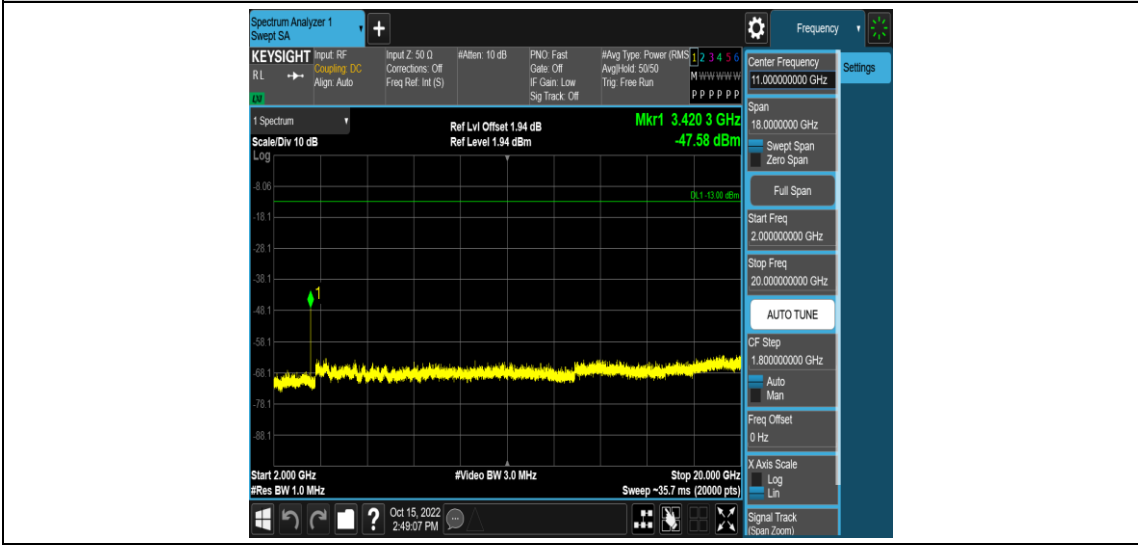

### Test Graphs

Band4-1.4MHz-QPSK-19957-1RB#0-Range4:1000~2000MHz

Band4-1.4MHz-QPSK-19957-1RB#0-Range5:2000~20000MHz

Band4-1.4MHz-QPSK-20175-1RB#0-Range1:0.009~0.15MHz

Band4-1.4MHz-QPSK-20175-1RB#0-Range2:0.15~30MHz