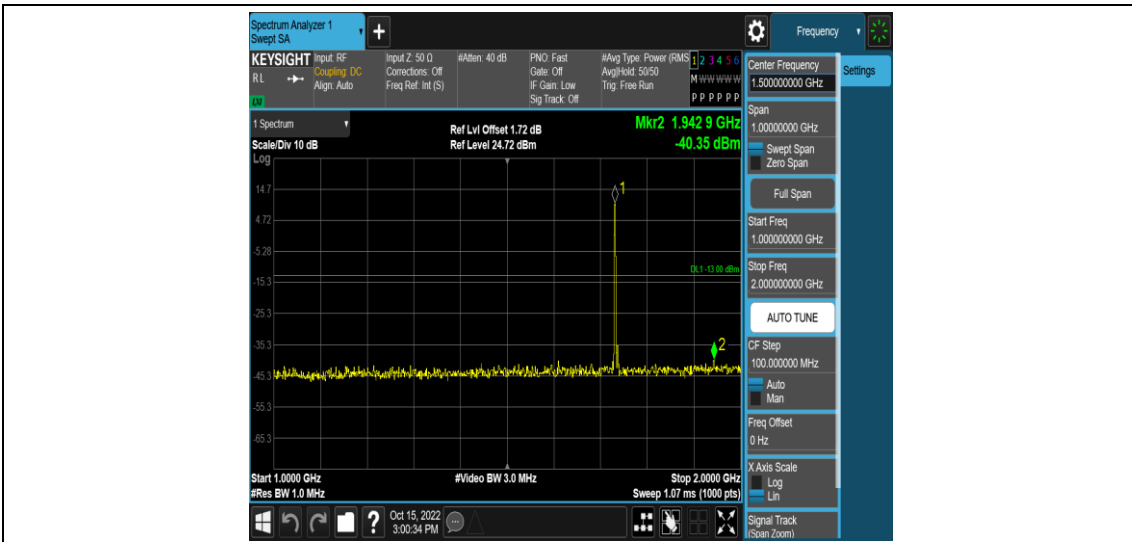

Band4-3MHz-QPSK-19965-1RB#0-Range2:0.15~30MHz

Band4-3MHz-QPSK-19965-1RB#0-Range3:30~1000MHz

Band4-3MHz-QPSK-19965-1RB#0-Range4:1 000~2000MHz

Band4-3MHz-QPSK-19965-1RB#0-Range5:2000~2000MHz

Band4-3MHz-QPSK-20175-1RB#0-Range1:0.009~0.15MHz

Band4-3MHz-QPSK-20175-1RB#0-Range2:0.15~30MHz

Band4-3MHz-QPSK-20175-1RB#0-Range3:30~1000MHz

Band4-3MHz-QPSK-20175-1RB#0-Range4:1000~2000MHz

Band4-3MHz-QPSK-20175-1RB#0-Range5:2000~20000MHz

Band4-3MHz-QPSK-20385-1RB#0-Range1:0.009~0.15MHz