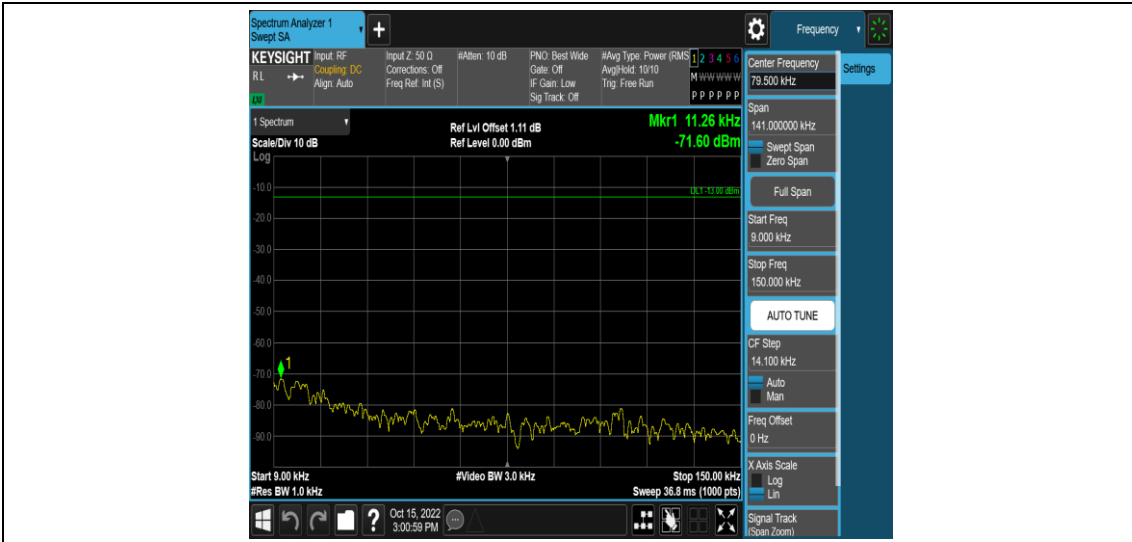

Band4-3MHz-QPSK-20385-1RB#0-Range2:0.15~30MHz

Band4-3MHz-QPSK-20385-1RB#0-Range3:30~1000MHz

Band4-3MHz-QPSK-20385-1RB#0-Range4:1000~2000MHz

Band4-3MHz-QPSK-20385-1RB#0-Range5:2000~20000MHz

Band4-3MHz-16QAM-19965-1RB#0-Range1:0.009~0.15MHz

Band4-3MHz-16QAM-19965-1RB#0-Range2:0.15~30MHz

Band4-3MHz-16QAM-19965-1RB#0-Range3:30~1000MHz

Band4-3MHz-16QAM-20175-1RB#0-Range2:0.15~30MHz

Band4-3MHz-16QAM-20175-1RB#0-Range3:30~1000MHz

Band4-3MHz-16QAM-20175-1RB#0-Range4:1000~2000MHz