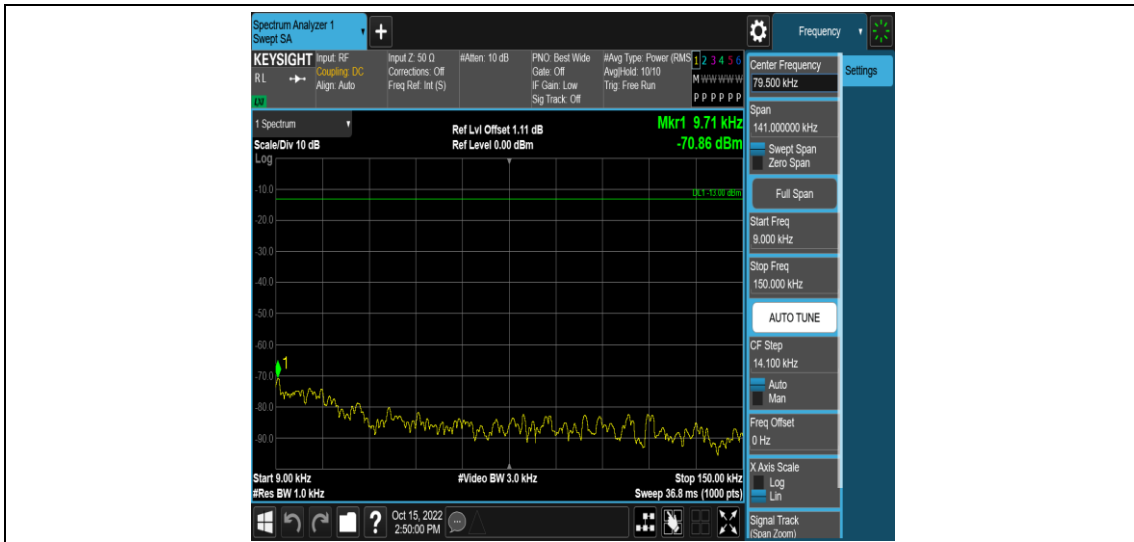

### Test Graphs

Band4-1.4MHz-QPSK-19957-1RB#0-Range4:1000~2000MHz

Band4-1.4MHz-QPSK-19957-1RB#0-Range5:2000~20000MHz

Band4-1.4MHz-QPSK-20175-1RB#0-Range1:0.009~0.15MHz

Band4-1.4MHz-QPSK-20175-1RB#0-Range2:0.15~30MHz

Band4-1.4MHz-QPSK-20175-1RB#0-Range3:30~1000MHz

Band4-1.4MHz-QPSK-20175-1RB#0-Range4:1000~2000MHz

Band4-1.4MHz-QPSK-20175-1RB#0-Range5:2000~20000MHz

Band4-1.4MHz-QPSK-20393-1RB#0-Range1:0.009~0.15MHz

Band4-1.4MHz-QPSK-20393-1RB#0-Range2:0.15~30MHz