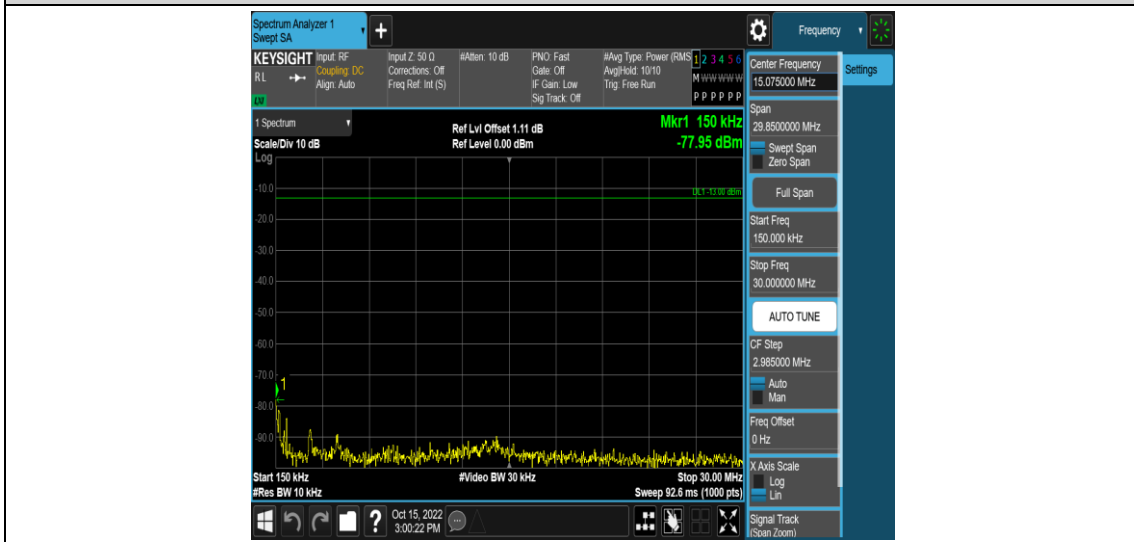

Band4-3MHz-QPSK-19965-1RB#0-Range2:0.15~30MHz

Band4-3MHz-QPSK-19965-1RB#0-Range3:30~1000MHz

Band4-3MHz-QPSK-19965-1RB#0-Range4:1 000~2000MHz

Band4-3MHz-QPSK-19965-1RB#0-Range5:2000~2000MHz

Band4-3MHz-QPSK-20175-1RB#0-Range1:0.009~0.15MHz

Band4-3MHz-QPSK-20175-1RB#0-Range2:0.15~30MHz

Band4-3MHz-QPSK-20175-1RB#0-Range3:30~1000MHz

Band4-3MHz-QPSK-20175-1RB#0-Range4:1000~2000MHz

Band4-3MHz-QPSK-20175-1RB#0-Range5:2000~20000MHz

Band4-3MHz-QPSK-20385-1RB#0-Range1:0.009~0.15MHz