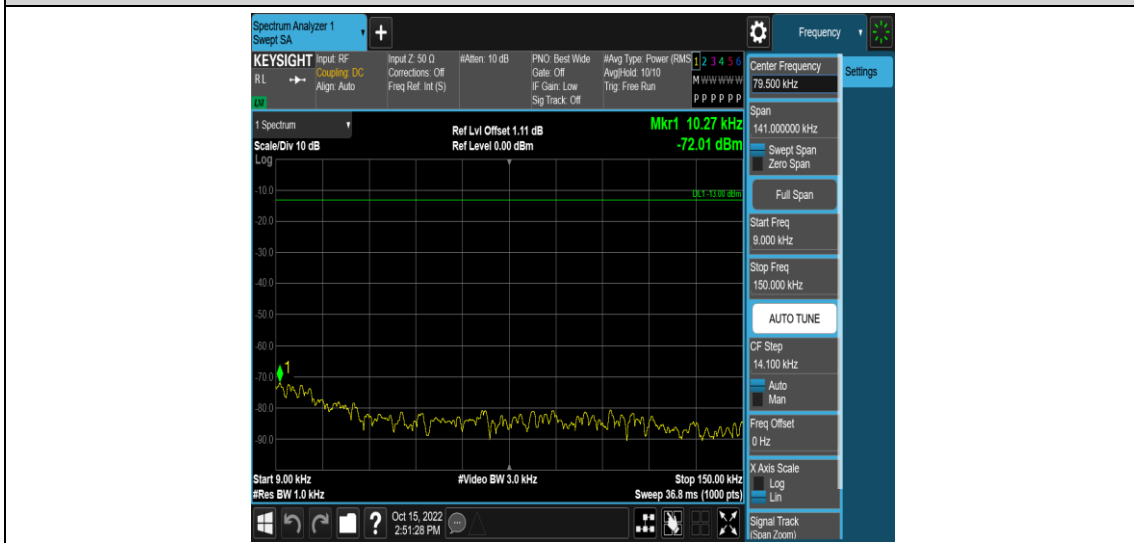

Band4-1.4MHz-QPSK-20175-1RB#0-Range3:30~1000MHz

Band4-1.4MHz-QPSK-20175-1RB#0-Range4:1000~2000MHz

Band4-1.4MHz-QPSK-20175-1RB#0-Range5:2000~20000MHz

Band4-1.4MHz-QPSK-20393-1RB#0-Range1:0.009~0.15MHz

Band4-1.4MHz-QPSK-20393-1RB#0-Range2:0.15~30MHz

Band4-1.4MHz-QPSK-20393-1RB#0-Range3:30~1000MHz

Band4-1.4MHz-QPSK-20393-1RB#0-Range4:1000~2000MHz

Band4-1.4MHz-QPSK-20393-1RB#0-Range5:2000~20000MHz

Band4-1.4MHz-16QAM-19957-1RB#0-Range1:0.009~0.15MHz

Band4-1.4MHz-16QAM-19957-1RB#0-Range2:0.15~30MHz