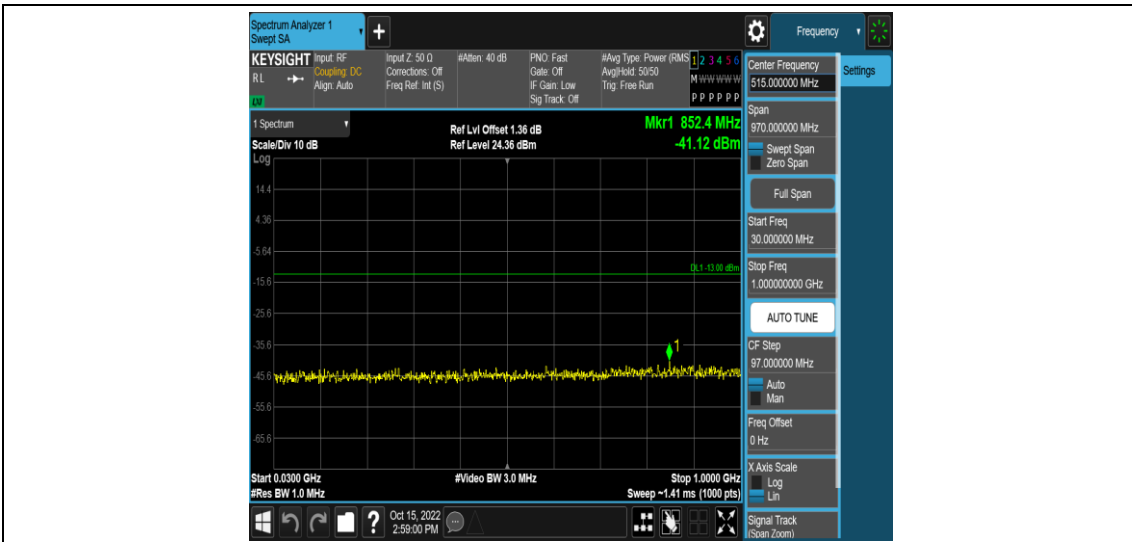

Band4-3MHz-QPSK-19965-1RB#0-Range3:30~1000MHz

Band4-3MHz-QPSK-19965-1RB#0-Range4:1 000~2000MHz