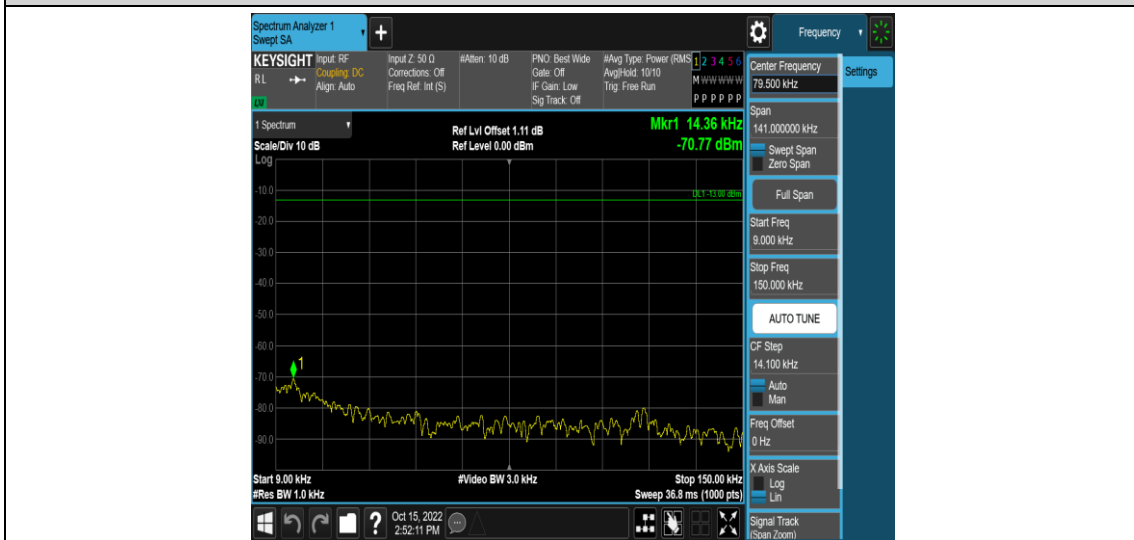

Band4-1.4MHz-16QAM-19957-1RB#0-Range3:30~100MHz

Band4-1.4MHz-16QAM-19957-1RB#0-Range4:1000~2000MHz

Band4-1.4MHz-16QAM-19957-1RB#0-Range5:2000~20000MHz

Band4-1.4MHz-16QAM-20175-1RB#0-Range1:0.009~0.15MHz

Band4-1.4MHz-16QAM-20175-1RB#0-Range2:0.15~30MHz

Band4-1.4MHz-16QAM-20175-1RB#0-Range3:30~1000MHz

Band4-1.4MHz-16QAM-20175-1RB#0-Range4:1000~2000MHz

Band4-1.4MHz-16QAM-20175-1RB#0-Range5:2000~20000MHz

Band4-1.4MHz-16QAM-20393-1RB#0-Range1:0.009~0.15MHz

Band4-1.4MHz-16QAM-20393-1RB#0-Range2:0.15~30MHz

Band4-1.4MHz-16QAM-20393-1RB#0-Range3:30~1000MHz

Band4-1.4MHz-16QAM-20393-1RB#0-Range4:1000~2000MHz

Band4-1.4MHz-16QAM-20393-1RB#0-Range5:2000~20000MHz

Band4-3MHz-QPSK-19965-1RB#0-Range1:0.009~0.15MHz