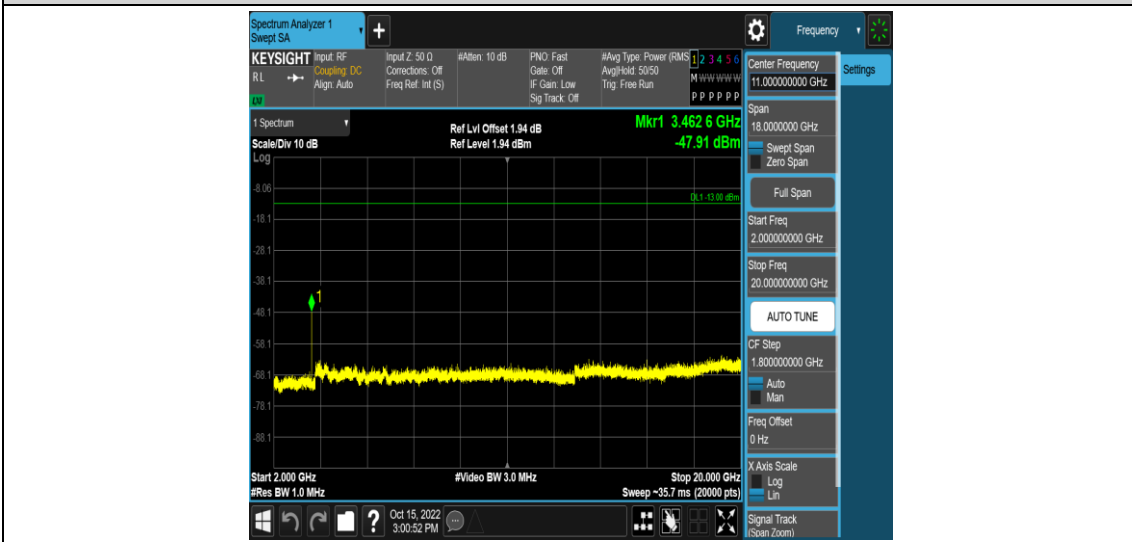

Band4-3MHz-QPSK-20175-1RB#0-Range2:0.15~30MHz

Band4-3MHz-QPSK-20175-1RB#0-Range3:30~1000MHz

Band4-3MHz-QPSK-20175-1RB#0-Range4:1000~2000MHz

Band4-3MHz-QPSK-20175-1RB#0-Range5:2000~20000MHz

Band4-3MHz-QPSK-20385-1RB#0-Range1:0.009~0.15MHz

Band4-3MHz-QPSK-20385-1RB#0-Range2:0.15~30MHz

Band4-3MHz-QPSK-20385-1RB#0-Range3:30~1000MHz

Band4-3MHz-QPSK-20385-1RB#0-Range4:1000~2000MHz

Band4-3MHz-QPSK-20385-1RB#0-Range5:2000~20000MHz

Band4-3MHz-16QAM-19965-1RB#0-Range1:0.009~0.15MHz