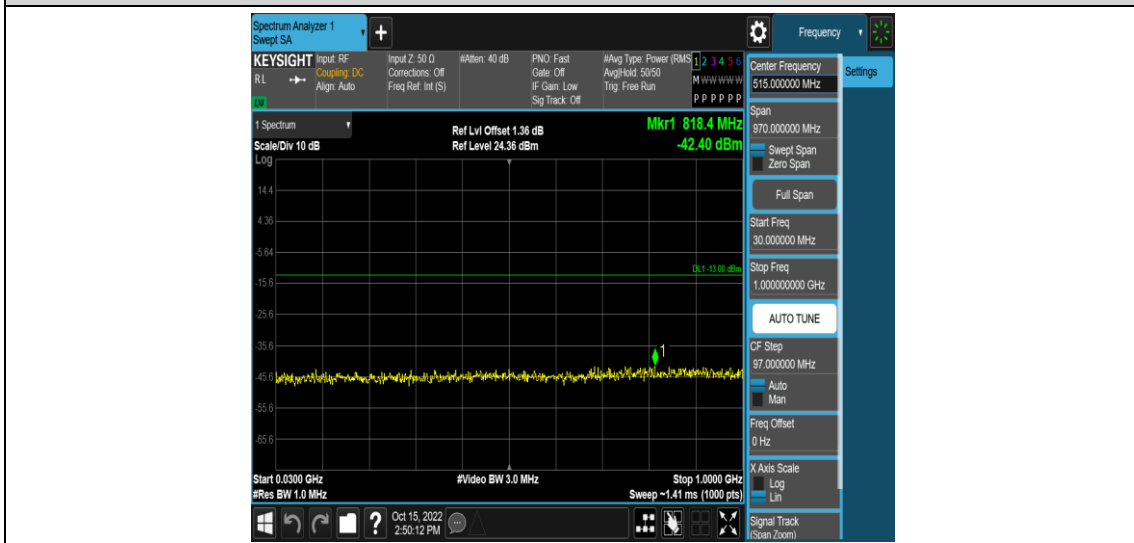

### Test Graphs

Band4-1.4MHz-QPSK-19957-1RB#0-Range4:1000~2000MHz

Band4-1.4MHz-QPSK-19957-1RB#0-Range5:2000~20000MHz

Band4-1.4MHz-QPSK-20175-1RB#0-Range1:0.009~0.15MHz

Band4-1.4MHz-QPSK-20175-1RB#0-Range2:0.15~30MHz

Band4-1.4MHz-QPSK-20175-1RB#0-Range3:30~1000MHz

Band4-1.4MHz-QPSK-20175-1RB#0-Range4:1000~2000MHz

Band4-1.4MHz-QPSK-20175-1RB#0-Range5:2000~20000MHz

Band4-1.4MHz-QPSK-20393-1RB#0-Range1:0.009~0.15MHz

Band4-1.4MHz-QPSK-20393-1RB#0-Range2:0.15~30MHz