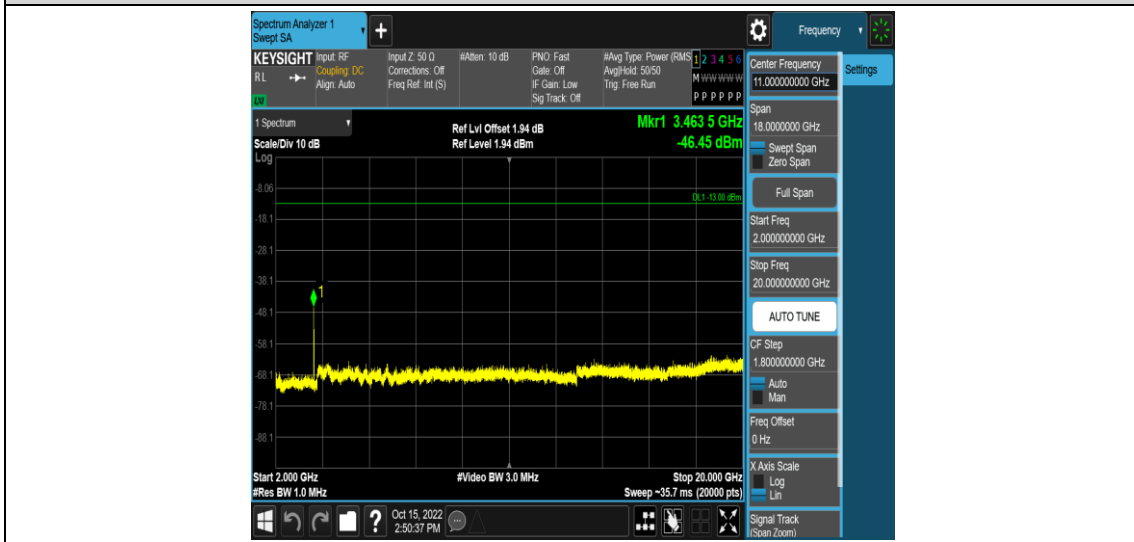

Band4-1.4MHz-QPSK-20175-1RB#0-Range3:30~1000MHz

Band4-1.4MHz-QPSK-20175-1RB#0-Range4:1000~2000MHz

Band4-1.4MHz-QPSK-20175-1RB#0-Range5:2000~20000MHz

Band4-1.4MHz-QPSK-20393-1RB#0-Range1:0.009~0.15MHz

Band4-1.4MHz-QPSK-20393-1RB#0-Range2:0.15~30MHz