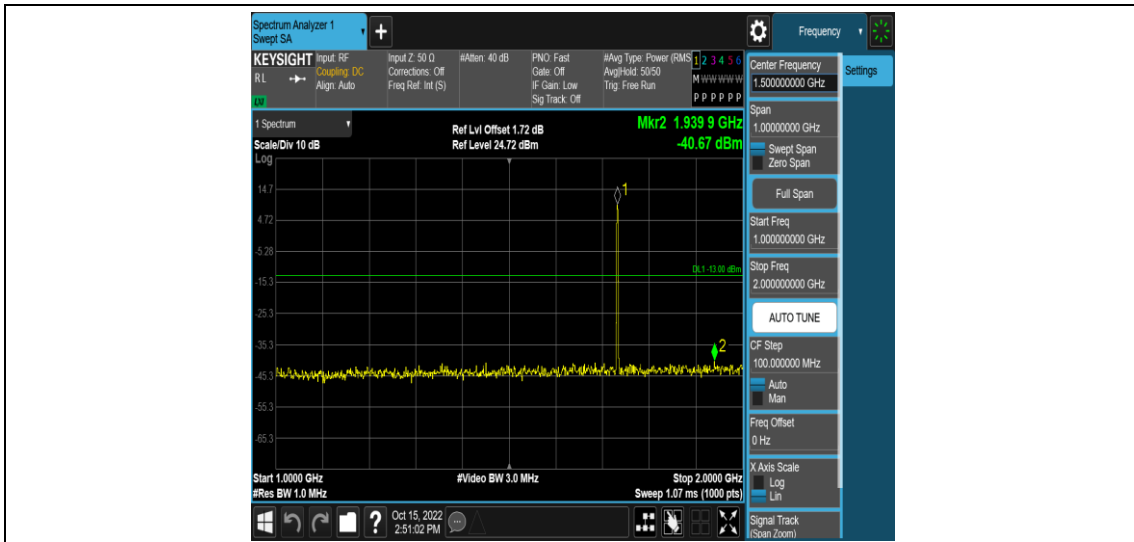

Band4-1.4MHz-16QAM-19957-1RB#0-Range3:30~100MHz

Band4-1.4MHz-16QAM-19957-1RB#0-Range4:1000~2000MHz

Band4-1.4MHz-16QAM-19957-1RB#0-Range5:2000~20000MHz

Band4-1.4MHz-16QAM-20175-1RB#0-Range1:0.009~0.15MHz

Band4-1.4MHz-16QAM-20175-1RB#0-Range2:0.15~30MHz

Band4-1.4MHz-16QAM-20175-1RB#0-Range3:30~1000MHz

Band4-1.4MHz-16QAM-20175-1RB#0-Range4:1000~2000MHz

Band4-1.4MHz-16QAM-20175-1RB#0-Range5:2000~20000MHz

Band4-1.4MHz-16QAM-20393-1RB#0-Range1:0.009~0.15MHz