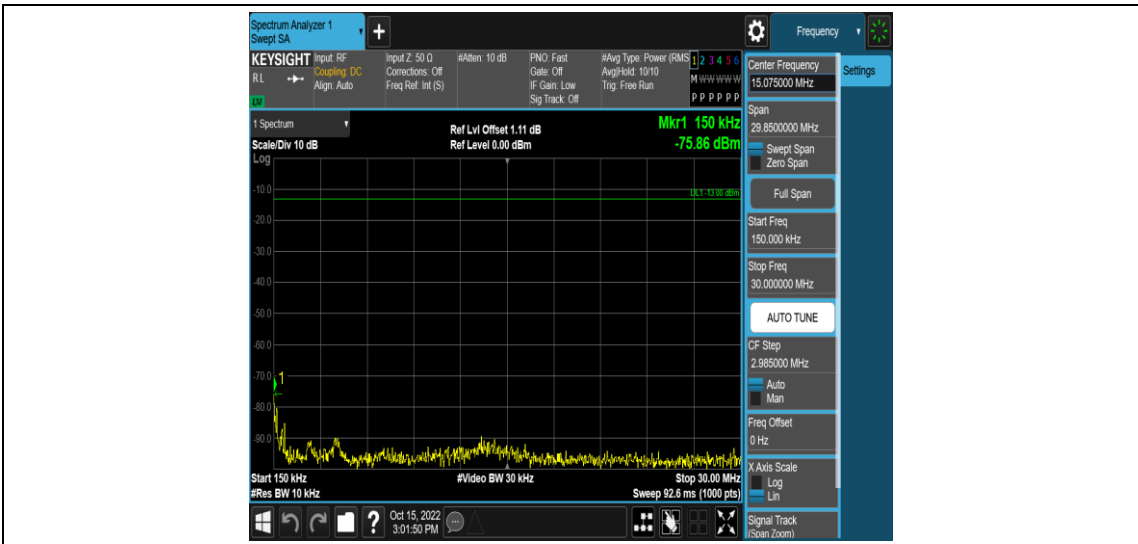

Band4-3MHz-QPSK-20175-1RB#0-Range2:0.15~30MHz

Band4-3MHz-QPSK-20175-1RB#0-Range3:30~1000MHz

Band4-3MHz-QPSK-20175-1RB#0-Range4:1000~2000MHz

Band4-3MHz-QPSK-20175-1RB#0-Range5:2000~20000MHz

Band4-3MHz-QPSK-20385-1RB#0-Range1:0.009~0.15MHz

Band4-3MHz-QPSK-20385-1RB#0-Range2:0.15~30MHz

Band4-3MHz-QPSK-20385-1RB#0-Range3:30~1000MHz

Band4-3MHz-QPSK-20385-1RB#0-Range4:1000~2000MHz

Band4-3MHz-QPSK-20385-1RB#0-Range5:2000~20000MHz

Band4-3MHz-16QAM-19965-1RB#0-Range1:0.009~0.15MHz