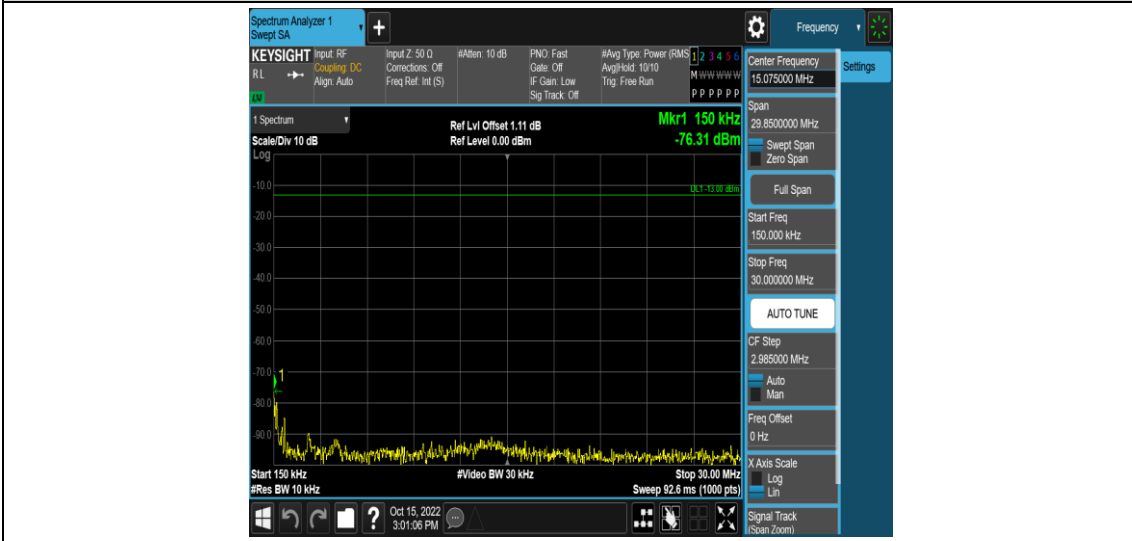

Band4-3MHz-16QAM-19965-1RB#0-Range2:0.15~30MHz

Band4-3MHz-16QAM-19965-1RB#0-Range3:30~1000MHz

Band4-3MHz-16QAM-20175-1RB#0-Range2:0.15~30MHz

Band4-3MHz-16QAM-20175-1RB#0-Range3:30~1000MHz

Band4-3MHz-16QAM-20175-1RB#0-Range4:1000~2000MHz