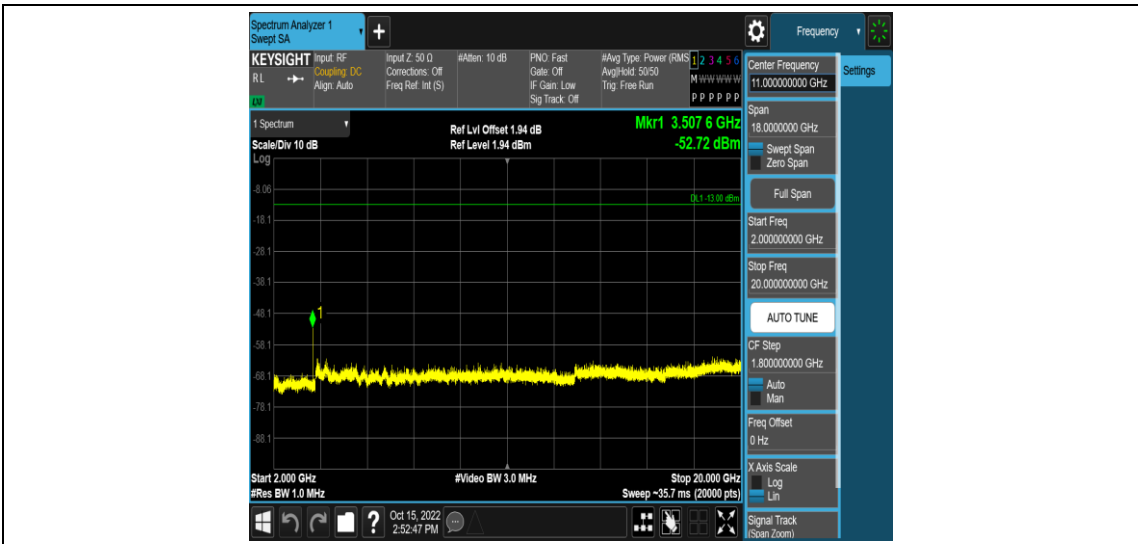

Band4-1.4MHz-16QAM-20393-1RB#0-Range2:0.15~30MHz

Band4-1.4MHz-16QAM-20393-1RB#0-Range3:30~1000MHz

Band4-1.4MHz-16QAM-20393-1RB#0-Range4:1000~2000MHz

Band4-1.4MHz-16QAM-20393-1RB#0-Range5:2000~20000MHz

Band4-3MHz-QPSK-19965-1RB#0-Range1:0.009~0.15MHz