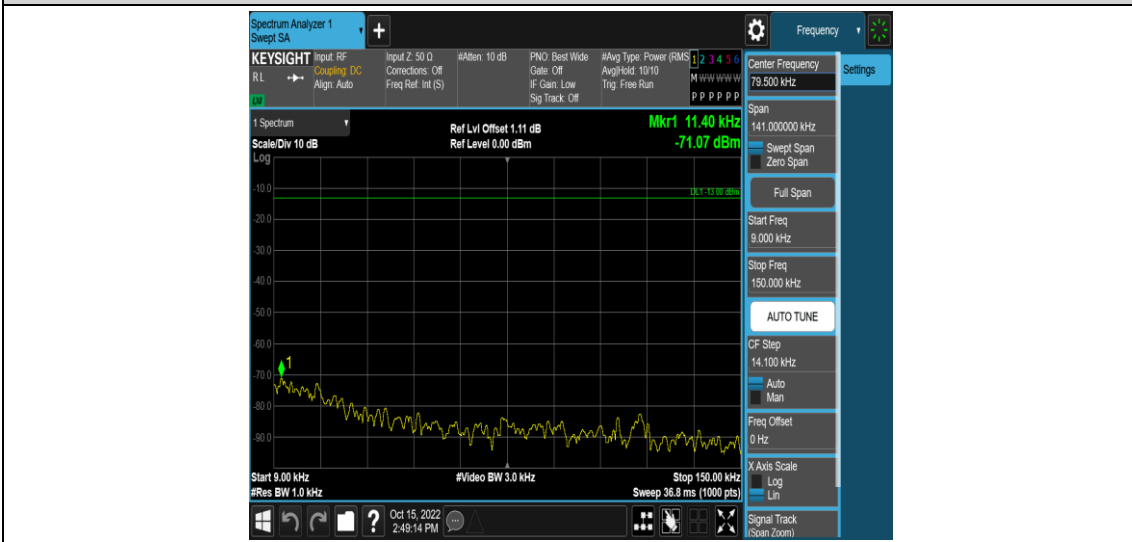

Band4-1.4MHz-QPSK-20393-1RB#0-Range3:30~1000MHz

Band4-1.4MHz-QPSK-20393-1RB#0-Range4:1000~2000MHz

Band4-1.4MHz-QPSK-20393-1RB#0-Range5:2000~20000MHz

Band4-1.4MHz-16QAM-19957-1RB#0-Range1:0.009~0.15MHz

Band4-1.4MHz-16QAM-19957-1RB#0-Range2:0.15~30MHz

Band4-1.4MHz-16QAM-19957-1RB#0-Range3:30~100MHz

Band4-1.4MHz-16QAM-19957-1RB#0-Range4:1000~2000MHz

Band4-1.4MHz-16QAM-19957-1RB#0-Range5:2000~20000MHz

Band4-1.4MHz-16QAM-20175-1RB#0-Range1:0.009~0.15MHz

Band4-1.4MHz-16QAM-20175-1RB#0-Range2:0.15~30MHz