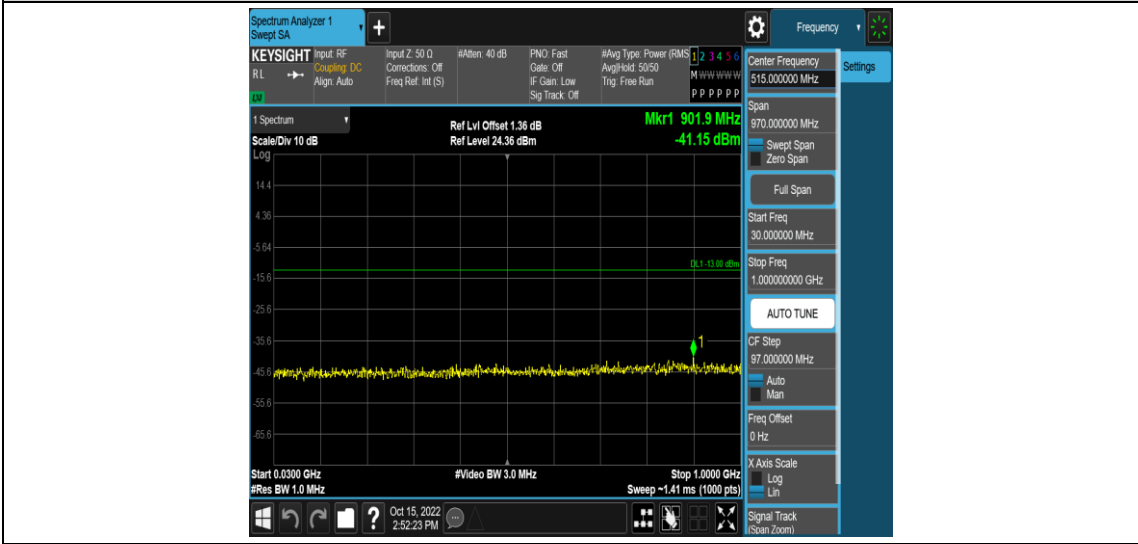

Band4-1.4MHz-16QAM-20175-1RB#0-Range3:30~1000MHz

Band4-1.4MHz-16QAM-20175-1RB#0-Range4:1000~2000MHz

Band4-1.4MHz-16QAM-20175-1RB#0-Range5:2000~20000MHz

Band4-1.4MHz-16QAM-20393-1RB#0-Range1:0.009~0.15MHz

Band4-1.4MHz-16QAM-20393-1RB#0-Range2:0.15~30MHz

Band4-1.4MHz-16QAM-20393-1RB#0-Range3:30~1000MHz

Band4-1.4MHz-16QAM-20393-1RB#0-Range4:1000~2000MHz

Band4-1.4MHz-16QAM-20393-1RB#0-Range5:2000~20000MHz

Band4-3MHz-QPSK-19965-1RB#0-Range1:0.009~0.15MHz