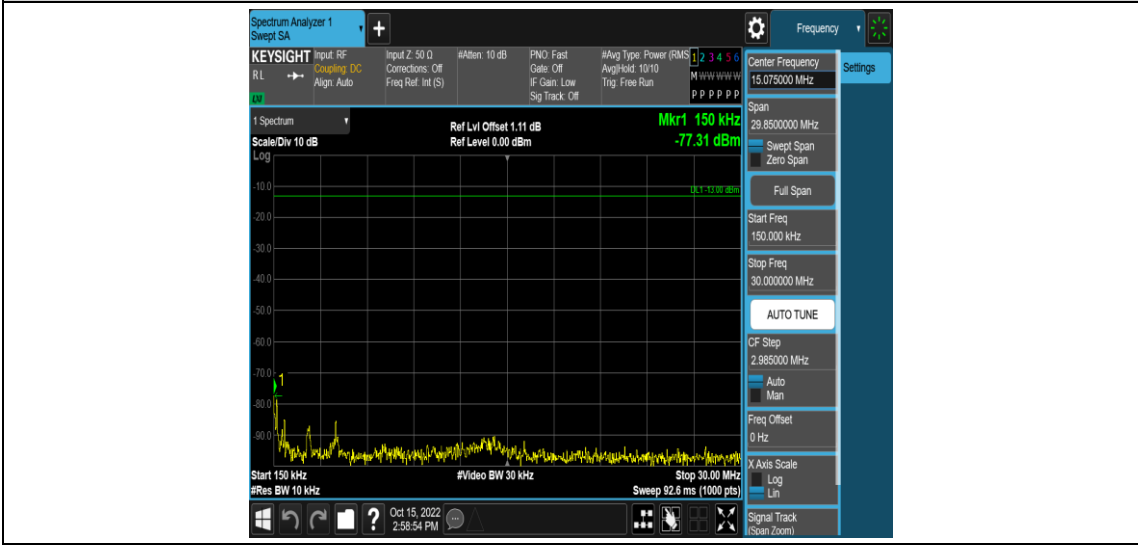

Band4-3MHz-QPSK-19965-1RB#0-Range2:0.15~30MHz

Band4-3MHz-QPSK-19965-1RB#0-Range3:30~1000MHz