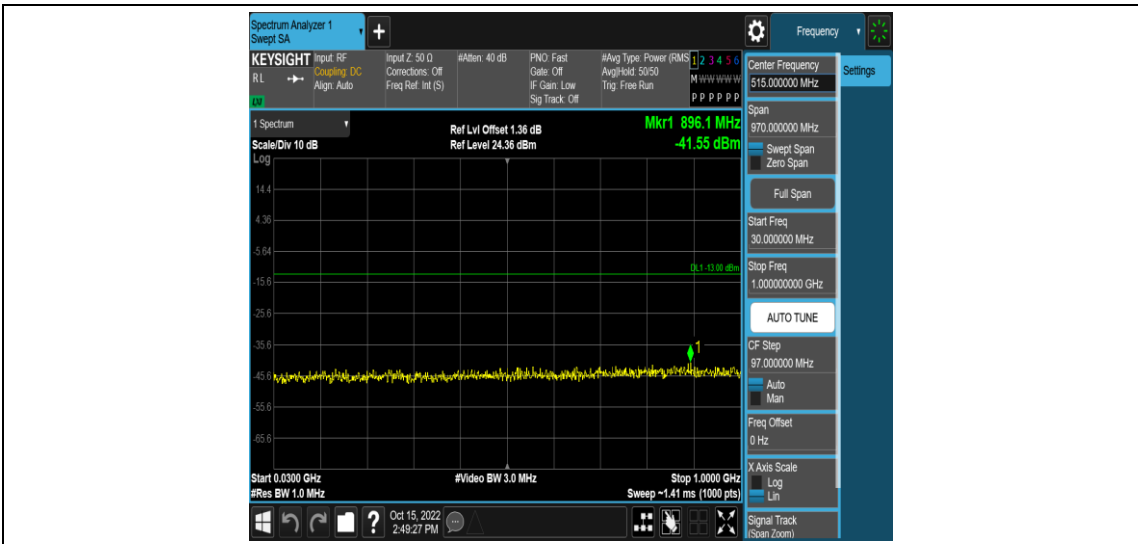

Band4-1.4MHz-16QAM-19957-1RB#0-Range3:30~100MHz

Band4-1.4MHz-16QAM-19957-1RB#0-Range4:1000~2000MHz