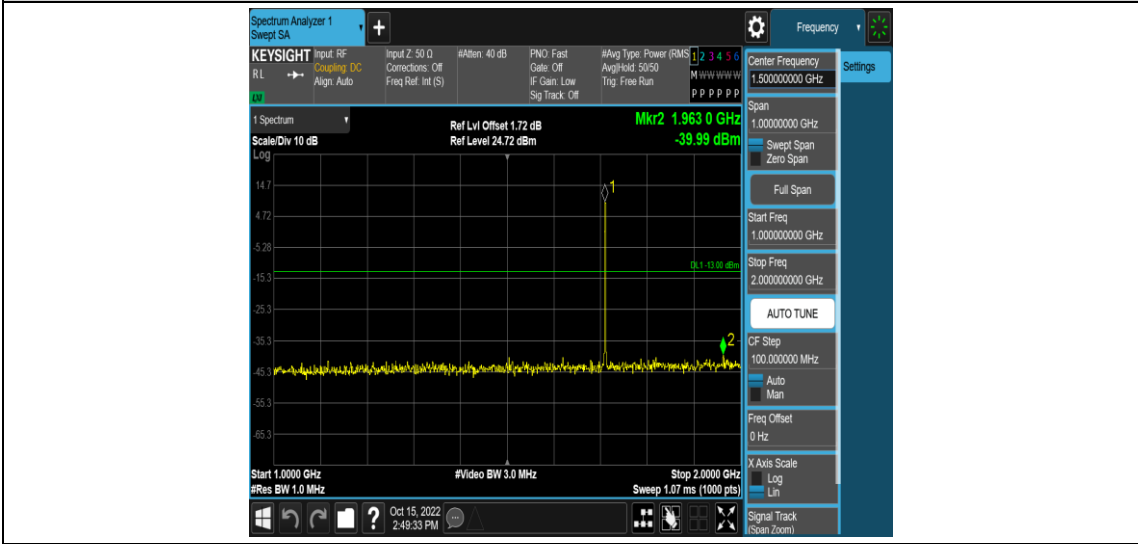

Band4-1.4MHz-QPSK-20393-1RB#0-Range3:30~1000MHz

Band4-1.4MHz-QPSK-20393-1RB#0-Range4:1000~2000MHz

Band4-1.4MHz-QPSK-20393-1RB#0-Range5:2000~20000MHz

Band4-1.4MHz-16QAM-19957-1RB#0-Range1:0.009~0.15MHz

Band4-1.4MHz-16QAM-19957-1RB#0-Range2:0.15~30MHz

Band4-1.4MHz-16QAM-19957-1RB#0-Range3:30~100MHz

Band4-1.4MHz-16QAM-19957-1RB#0-Range4:1000~2000MHz

Band4-1.4MHz-16QAM-19957-1RB#0-Range5:2000~20000MHz

Band4-1.4MHz-16QAM-20175-1RB#0-Range1:0.009~0.15MHz

Band4-1.4MHz-16QAM-20175-1RB#0-Range2:0.15~30MHz