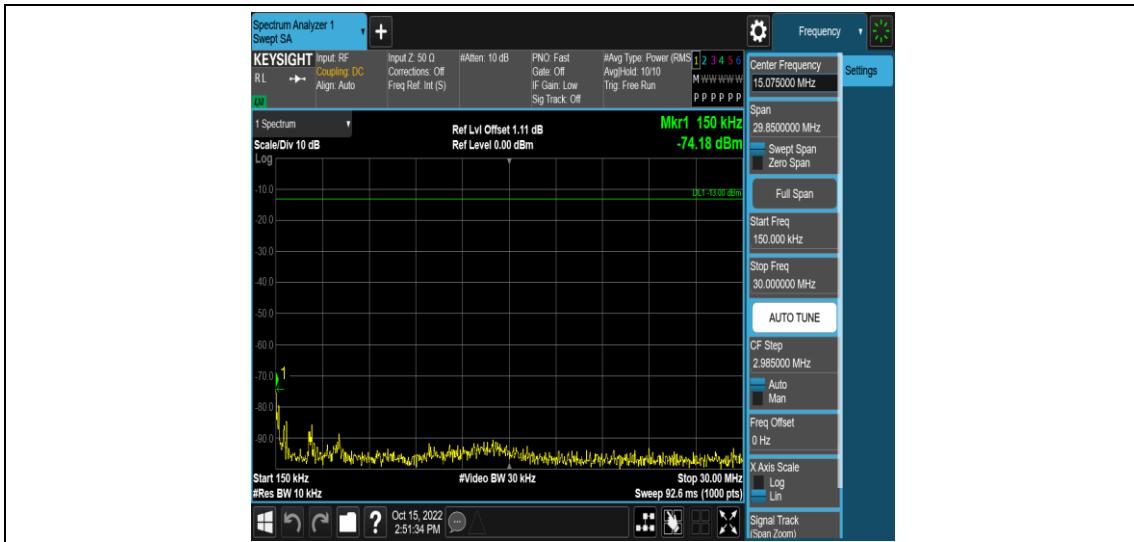

### Test Graphs

Band4-1.4MHz-QPSK-19957-1RB#0-Range4:1000~2000MHz

Band4-1.4MHz-QPSK-19957-1RB#0-Range5:2000~20000MHz

Band4-1.4MHz-QPSK-20175-1RB#0-Range1:0.009~0.15MHz

Band4-1.4MHz-QPSK-20175-1RB#0-Range2:0.15~30MHz

Band4-1.4MHz-QPSK-20175-1RB#0-Range3:30~1000MHz

Band4-1.4MHz-QPSK-20175-1RB#0-Range4:1000~2000MHz

Band4-1.4MHz-QPSK-20175-1RB#0-Range5:2000~20000MHz

Band4-1.4MHz-QPSK-20393-1RB#0-Range1:0.009~0.15MHz

Band4-1.4MHz-QPSK-20393-1RB#0-Range2:0.15~30MHz

Band4-1.4MHz-QPSK-20393-1RB#0-Range3:30~1000MHz

Band4-1.4MHz-QPSK-20393-1RB#0-Range4:1000~2000MHz

Band4-1.4MHz-QPSK-20393-1RB#0-Range5:2000~20000MHz

Band4-1.4MHz-16QAM-19957-1RB#0-Range1:0.009~0.15MHz

Band4-1.4MHz-16QAM-19957-1RB#0-Range2:0.15~30MHz