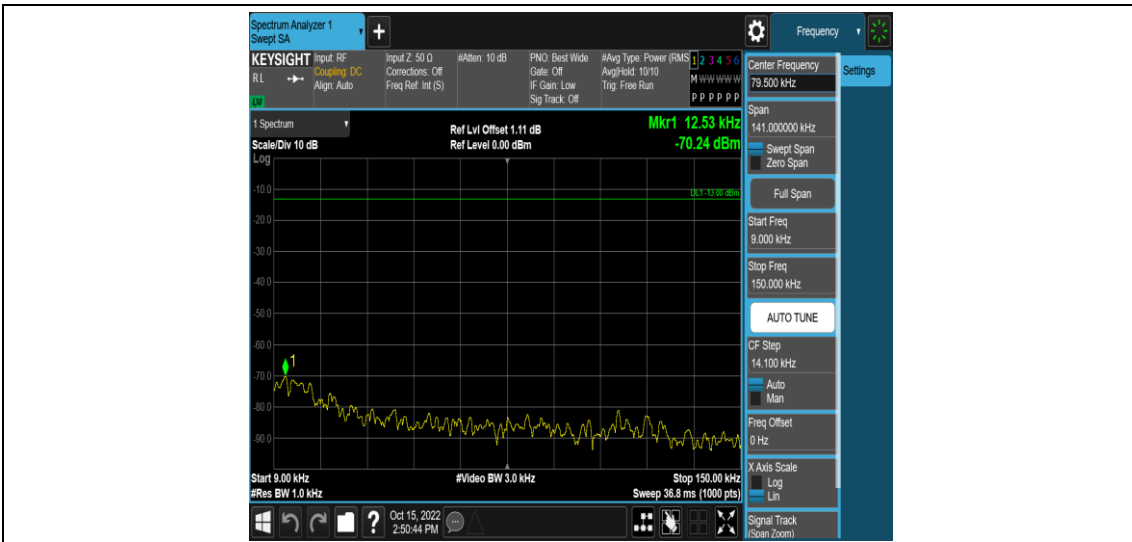

Band4-1.4MHz-16QAM-19957-1RB#0-Range3:30~100MHz

Band4-1.4MHz-16QAM-19957-1RB#0-Range4:1000~2000MHz

Band4-1.4MHz-16QAM-19957-1RB#0-Range5:2000~20000MHz

Band4-1.4MHz-16QAM-20175-1RB#0-Range1:0.009~0.15MHz

Band4-1.4MHz-16QAM-20175-1RB#0-Range2:0.15~30MHz

Band4-1.4MHz-16QAM-20175-1RB#0-Range3:30~1000MHz

Band4-1.4MHz-16QAM-20175-1RB#0-Range4:1000~2000MHz

Band4-1.4MHz-16QAM-20175-1RB#0-Range5:2000~20000MHz

Band4-1.4MHz-16QAM-20393-1RB#0-Range1:0.009~0.15MHz