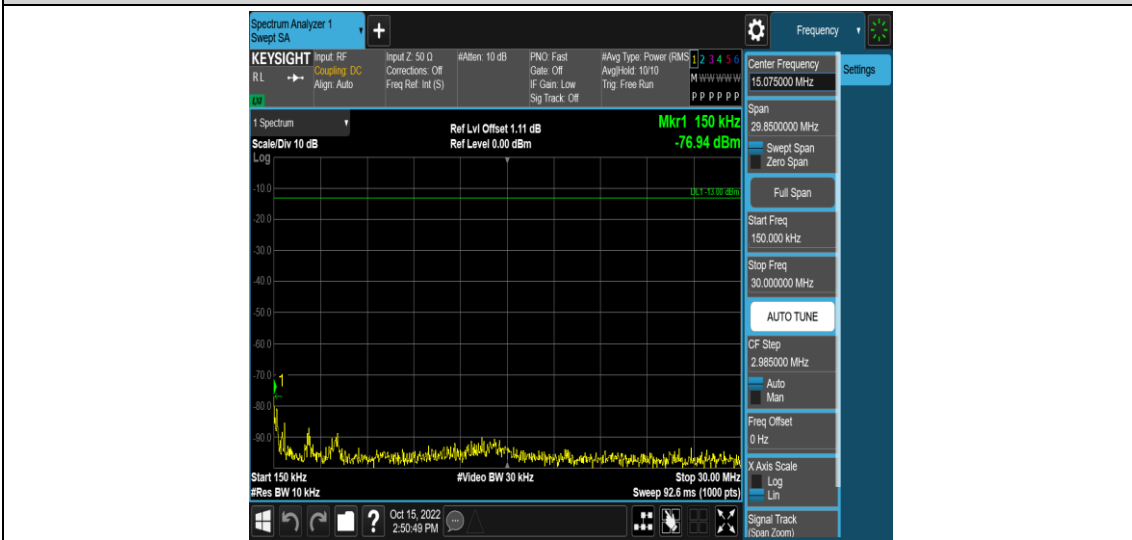

Band4-1.4MHz-16QAM-19957-1RB#0-Range3:30~100MHz

Band4-1.4MHz-16QAM-19957-1RB#0-Range4:1000~2000MHz

Band4-1.4MHz-16QAM-19957-1RB#0-Range5:2000~20000MHz

Band4-1.4MHz-16QAM-20175-1RB#0-Range1:0.009~0.15MHz

Band4-1.4MHz-16QAM-20175-1RB#0-Range2:0.15~30MHz

Band4-1.4MHz-16QAM-20175-1RB#0-Range3:30~1000MHz

Band4-1.4MHz-16QAM-20175-1RB#0-Range4:1000~2000MHz

Band4-1.4MHz-16QAM-20175-1RB#0-Range5:2000~20000MHz

Band4-1.4MHz-16QAM-20393-1RB#0-Range1:0.009~0.15MHz