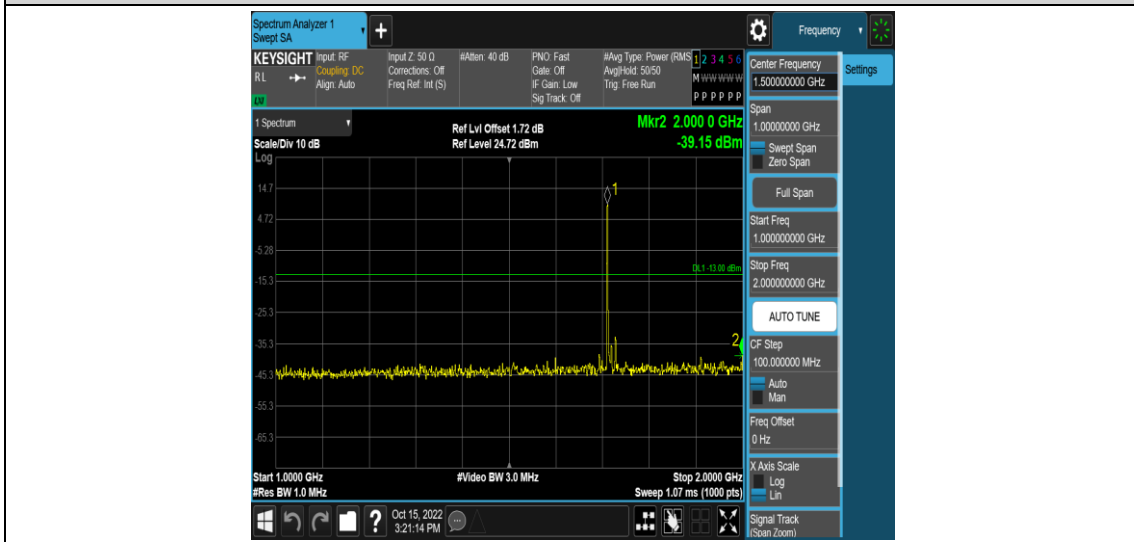

Band4-10MHz-QPSK-20350-1RB#0-Range3:30~1000MHz

Band4-10MHz-QPSK-20350-1RB#0-Range4:1000~2000MHz

Band4-10MHz-QPSK-20350-1RB#0-Range5:2000~20000MHz

Band4-10MHz-16QAM-20000-1RB#0-Range1:0.009~0.15MHz

Band4-10MHz-16QAM-20000-1RB#0-Range2:0.15~30MHz

Band4-10MHz-16QAM-20000-1RB#0-Range3:30~1000MHz

Band4-10MHz-16QAM-20000-1RB#0-Range4:1000~2000MHz

Band4-10MHz-16QAM-20000-1RB#0-Range5:2000~20000MHz

Band4-10MHz-16QAM-20175-1RB#0-Range1:0.009~0.15MHz