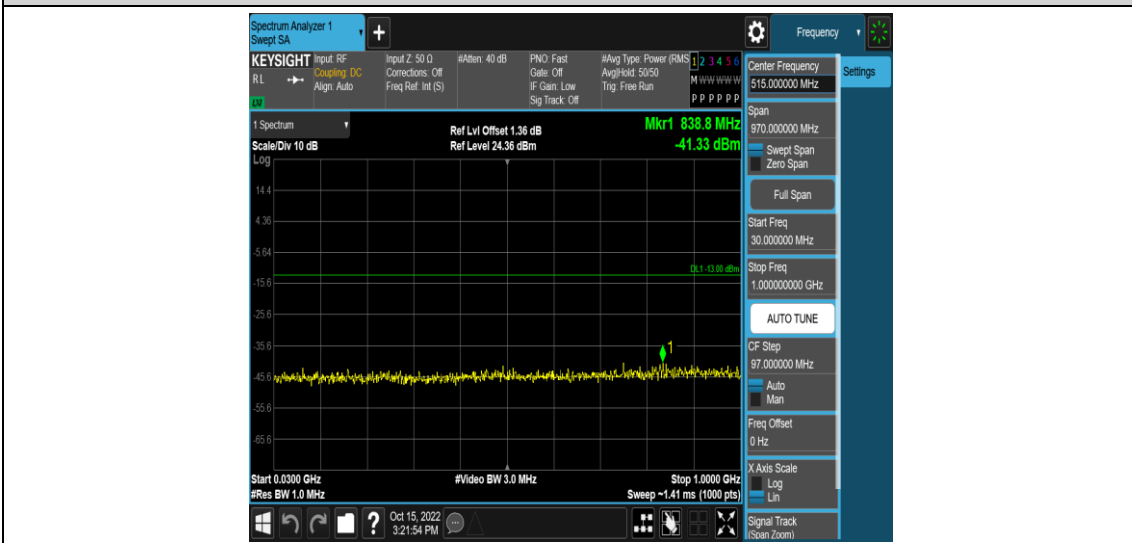

Band4-5MHz-16QAM-20375-1RB#0-Range5:2000~20000MHz

Band4-10MHz-QPSK-2000-1RB#0-Range4:1000~2000MHz

Band4-10MHz-QPSK-20000-1RB#0-Range5:2000~20000MHz

Band4-10MHz-QPSK-20175-1RB#0-Range1:0.009~0.15MHz

Band4-10MHz-QPSK-20175-1RB#0-Range2:0.15~30MHz

Band4-10MHz-QPSK-20175-1RB#0-Range3:30~1000MHz

Band4-10MHz-QPSK-20175-1RB#0-Range4:1000~2000MHz

Band4-10MHz-QPSK-20175-1RB#0-Range5:2000~20000MHz

Band4-10MHz-QPSK-20350-1RB#0-Range1:0.009~0.15MHz

Band4-10MHz-QPSK-20350-1RB#0-Range2:0.15~30MHz