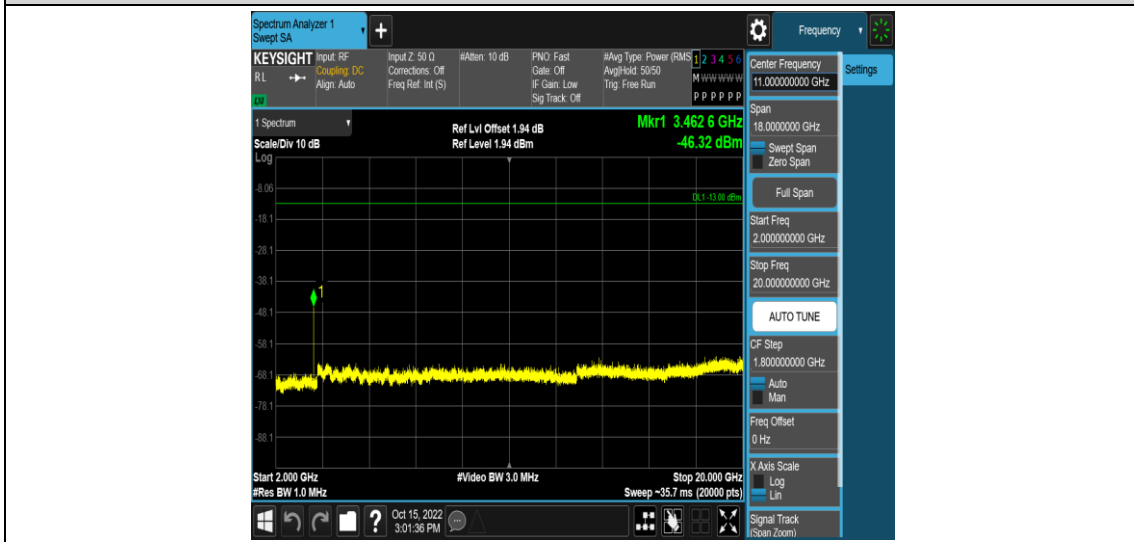

Band4-3MHz-16QAM-20175-1RB#0-Range5:2000~20000MHz

Band4-3MHz-16QAM-20385-1RB#0-Range1:0.009~0.15MHz

Band4-3MHz-16QAM-20385-1RB#0-Range2:0.15~30MHz

Band4-3MHz-16QAM-20385-1RB#0-Range3:30~1000MHz

Band4-3MHz-16QAM-20385-1RB#0-Range4:1000~2000MHz