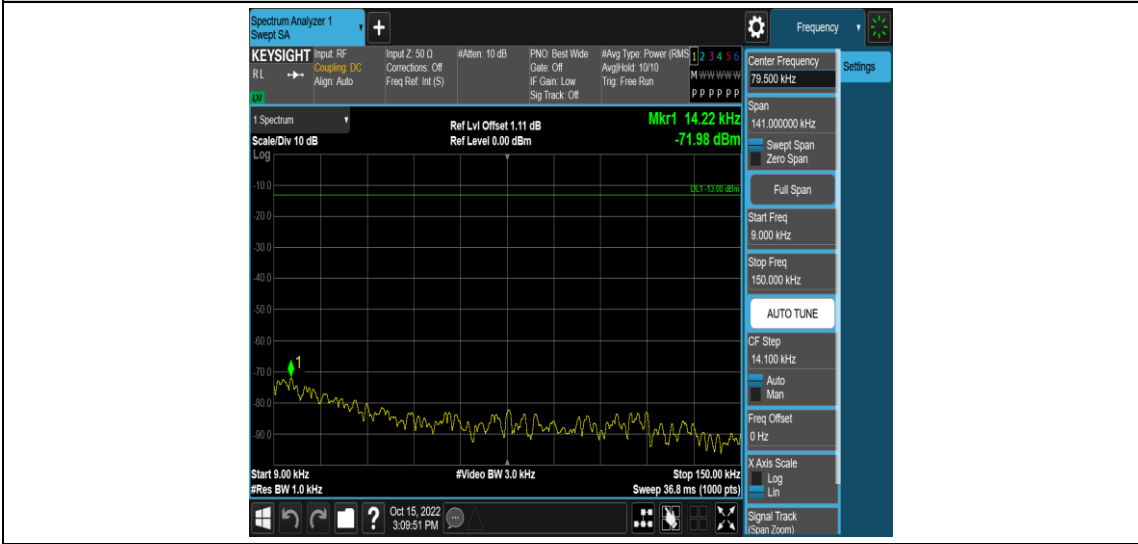

Band4-3MHz-16QAM-20175-1RB#0-Range5:2000~20000MHz

Band4-3MHz-16QAM-20385-1RB#0-Range1:0.009~0.15MHz

Band4-3MHz-16QAM-20385-1RB#0-Range2:0.15~30MHz

Band4-3MHz-16QAM-20385-1RB#0-Range3:30~1000MHz

Band4-3MHz-16QAM-20385-1RB#0-Range4:1000~2000MHz

Band4-3MHz-16QAM-20385-1RB#0-Range5:2000~20000MHz

Band4-5MHz-QPSK-19975-1RB#0-Range1:0.009~0.15MHz

Band4-5MHz-QPSK-19975-1RB#0-Range2:0.15~30MHz

Band4-5MHz-QPSK-19975-1RB#0-Range3:30~1000MHz

Band4-5MHz-QPSK-19975-1RB#0-Range4:1 000~2000MHz