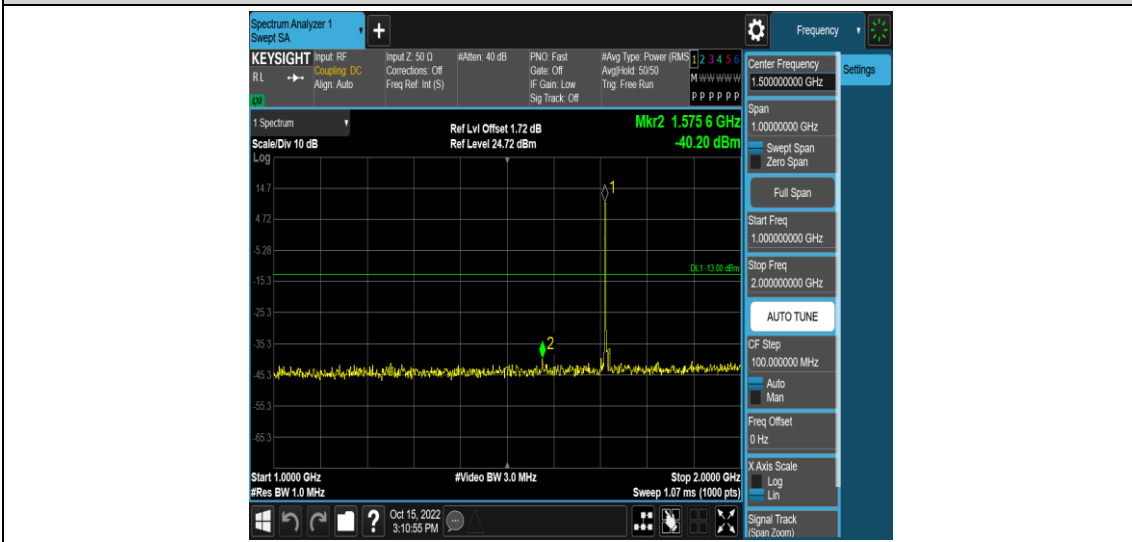

Band4-5MHz-QPSK-20375-1RB#0-Range5:2000~20000MHz

Band4-5MHz-16QAM-19975-1RB#0-Range1:0.009~0.15MHz

Band4-5MHz-16QAM-19975-1RB#0-Range2:0.15~30MHz

Band4-5MHz-16QAM-19975-1RB#0-Range3:30~1000MHz

Band4-5MHz-16QAM-19975-1RB#0-Range4:1000~2000MHz

Band4-5MHz-16QAM-19975-1RB#0-Range5:2000~20000MHz

Band4-5MHz-16QAM-20175-1RB#0-Range1:0.009~0.15MHz

Band4-5MHz-16QAM-20175-1RB#0-Range2:0.15~30MHz

Band4-5MHz-16QAM-20175-1RB#0-Range3:30~1000MHz

Band4-5MHz-16QAM-20175-1RB#0-Range4:1000~2000MHz