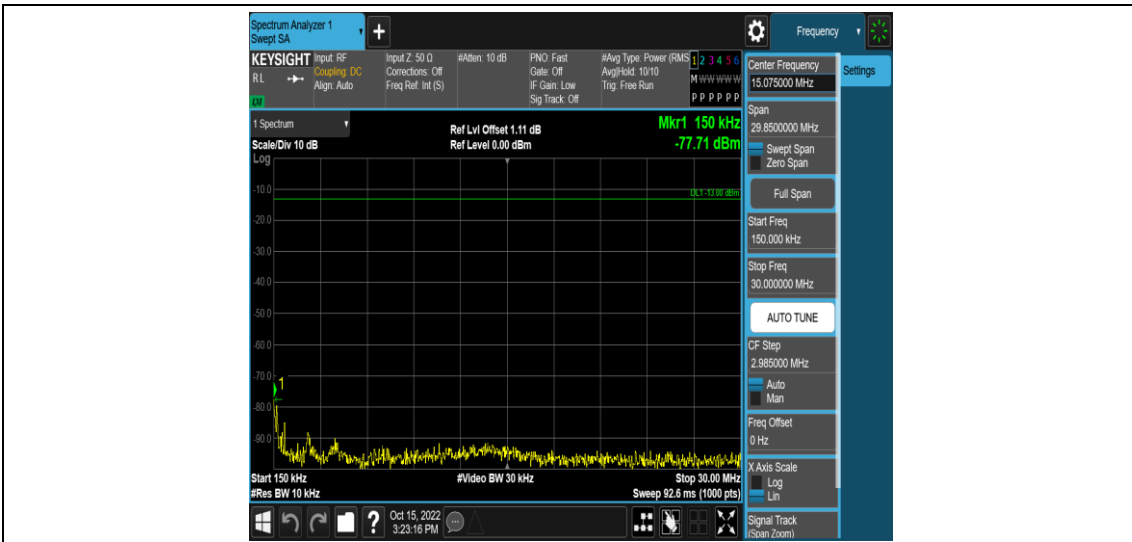

Band4-10MHz-QPSK-20175-1RB#0-Range3:30~1000MHz

Band4-10MHz-QPSK-20175-1RB#0-Range4:1000~2000MHz

Band4-10MHz-QPSK-20175-1RB#0-Range5:2000~20000MHz

Band4-10MHz-QPSK-20350-1RB#0-Range1:0.009~0.15MHz

Band4-10MHz-QPSK-20350-1RB#0-Range2:0.15~30MHz

Band4-10MHz-QPSK-20350-1RB#0-Range3:30~1000MHz

Band4-10MHz-QPSK-20350-1RB#0-Range4:1000~2000MHz

Band4-10MHz-QPSK-20350-1RB#0-Range5:2000~20000MHz

Band4-10MHz-16QAM-20000-1RB#0-Range1:0.009~0.15MHz

Band4-10MHz-16QAM-20000-1RB#0-Range2:0.15~30MHz