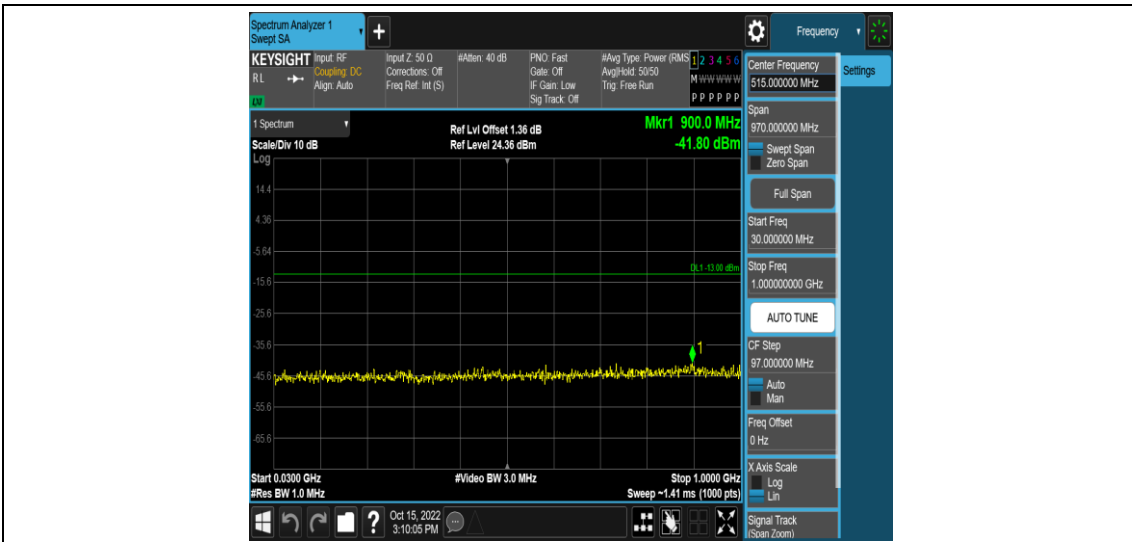

Band4-3MHz-16QAM-20385-1RB#0-Range5:2000~20000MHz

Band4-5MHz-QPSK-19975-1RB#0-Range1:0.009~0.15MHz

Band4-5MHz-QPSK-19975-1RB#0-Range2:0.15~30MHz

Band4-5MHz-QPSK-19975-1RB#0-Range3:30~1000MHz

Band4-5MHz-QPSK-19975-1RB#0-Range4:1 000~2000MHz

Band4-5MHz-QPSK-19975-1RB#0-Range5:2000~2000MHz

Band4-5MHz-QPSK-20175-1RB#0-Range1:0.009~0.15MHz

Band4-5MHz-QPSK-20175-1RB#0-Range2:0.15~30MHz

Band4-5MHz-QPSK-20175-1RB#0-Range3:30~1000MHz

Band4-5MHz-QPSK-20175-1RB#0-Range4:1000~2000MHz