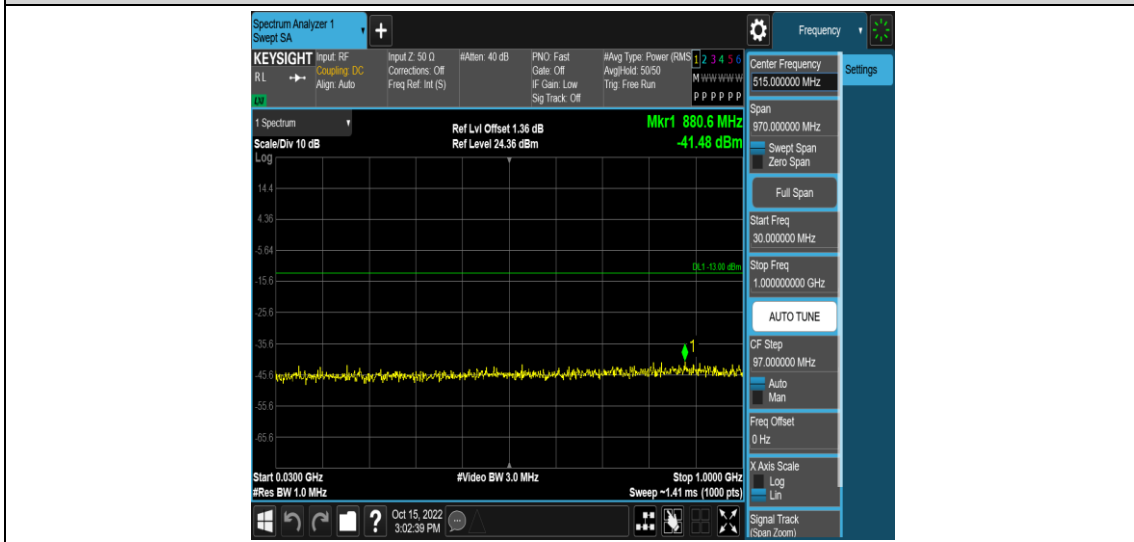

Band4-3MHz-16QAM-20175-1RB#0-Range5:2000~20000MHz

Band4-3MHz-16QAM-20385-1RB#0-Range1:0.009~0.15MHz

Band4-3MHz-16QAM-20385-1RB#0-Range2:0.15~30MHz

Band4-3MHz-16QAM-20385-1RB#0-Range3:30~1000MHz

Band4-3MHz-16QAM-20385-1RB#0-Range4:1000~2000MHz

Band4-3MHz-16QAM-20385-1RB#0-Range5:2000~20000MHz

Band4-5MHz-QPSK-19975-1RB#0-Range1:0.009~0.15MHz

Band4-5MHz-QPSK-19975-1RB#0-Range2:0.15~30MHz

Band4-5MHz-QPSK-19975-1RB#0-Range3:30~1000MHz

Band4-5MHz-QPSK-19975-1RB#0-Range4:1 000~2000MHz