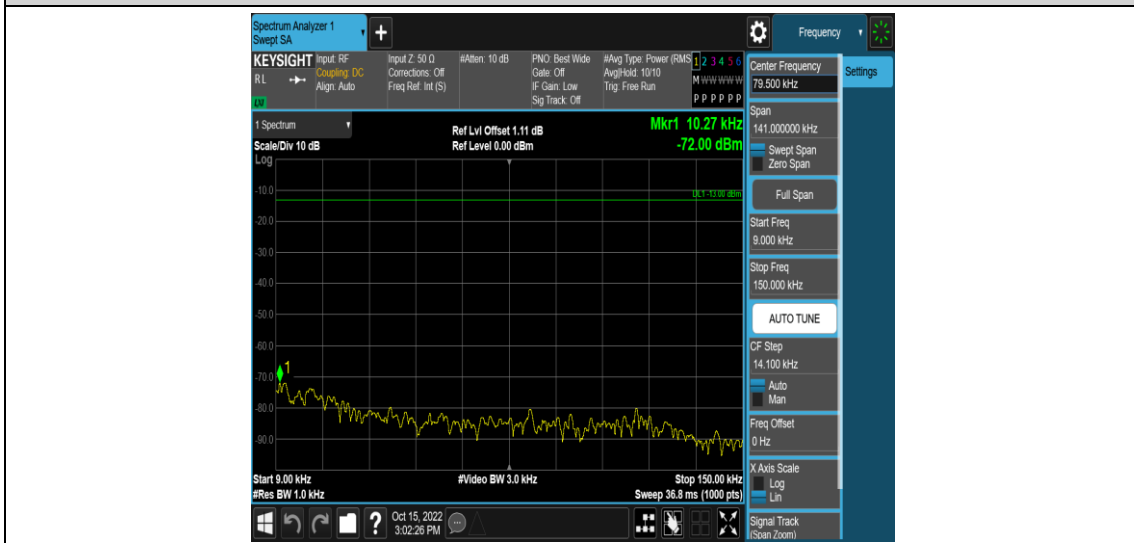

Band4-3MHz-16QAM-20175-1RB#0-Range5:2000~20000MHz

Band4-3MHz-16QAM-20385-1RB#0-Range1:0.009~0.15MHz

Band4-3MHz-16QAM-20385-1RB#0-Range2:0.15~30MHz

Band4-3MHz-16QAM-20385-1RB#0-Range3:30~1000MHz

Band4-3MHz-16QAM-20385-1RB#0-Range4:1000~2000MHz

Band4-3MHz-16QAM-20385-1RB#0-Range5:2000~20000MHz

Band4-5MHz-QPSK-19975-1RB#0-Range1:0.009~0.15MHz

Band4-5MHz-QPSK-19975-1RB#0-Range2:0.15~30MHz

Band4-5MHz-QPSK-19975-1RB#0-Range3:30~1000MHz

Band4-5MHz-QPSK-19975-1RB#0-Range4:1 000~2000MHz