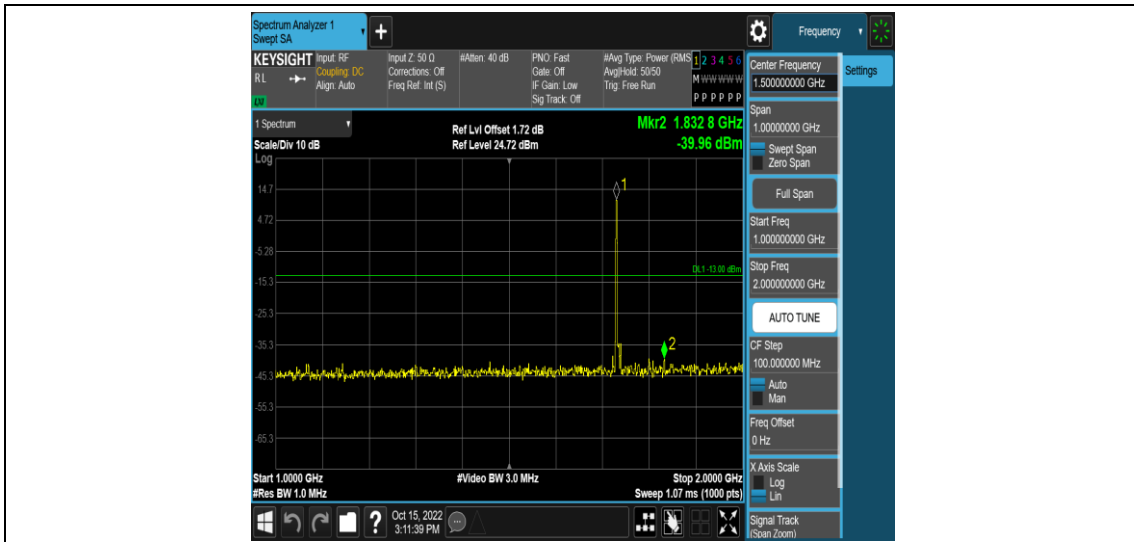

Band4-5MHz-QPSK-19975-1RB#0-Range5:2000~2000MHz

Band4-5MHz-QPSK-20175-1RB#0-Range1:0.009~0.15MHz

Band4-5MHz-QPSK-20175-1RB#0-Range2:0.15~30MHz

Band4-5MHz-QPSK-20175-1RB#0-Range3:30~1000MHz

Band4-5MHz-QPSK-20175-1RB#0-Range4:1000~2000MHz

Band4-5MHz-QPSK-20175-1RB#0-Range5:2000~20000MHz

Band4-5MHz-QPSK-20375-1RB#0-Range1:0.009~0.15MHz

Band4-5MHz-QPSK-20375-1RB#0-Range2:0.15~30MHz

Band4-5MHz-QPSK-20375-1RB#0-Range3:30~1000MHz

Band4-5MHz-QPSK-20375-1RB#0-Range4:1000~2000MHz