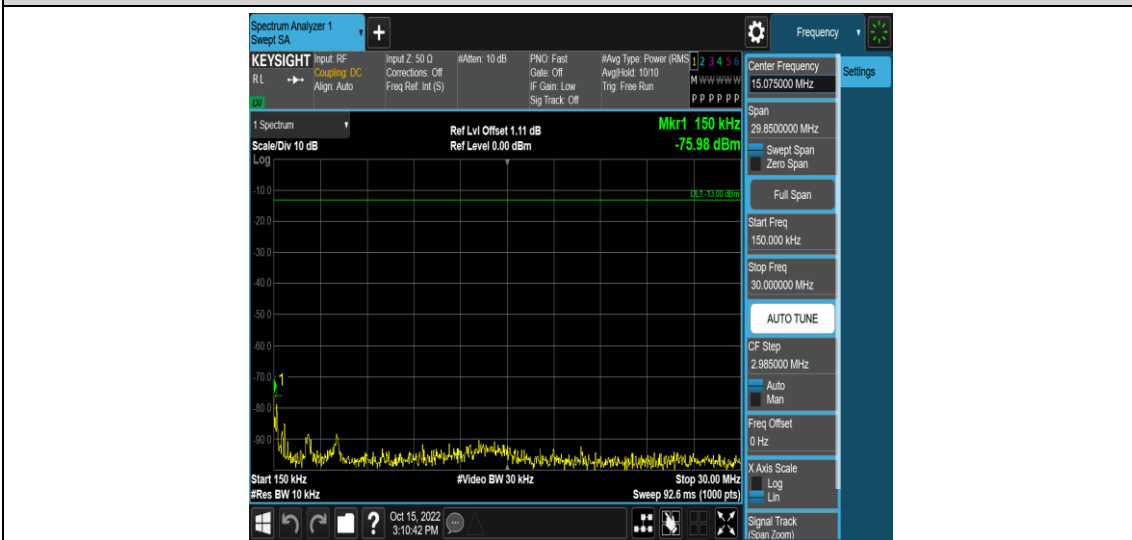

Band4-5MHz-QPSK-19975-1RB#0-Range5:2000~2000MHz

Band4-5MHz-QPSK-20175-1RB#0-Range1:0.009~0.15MHz

Band4-5MHz-QPSK-20175-1RB#0-Range2:0.15~30MHz

Band4-5MHz-QPSK-20175-1RB#0-Range3:30~1000MHz

Band4-5MHz-QPSK-20175-1RB#0-Range4:1000~2000MHz

Band4-5MHz-QPSK-20175-1RB#0-Range5:2000~20000MHz

Band4-5MHz-QPSK-20375-1RB#0-Range1:0.009~0.15MHz

Band4-5MHz-QPSK-20375-1RB#0-Range2:0.15~30MHz

Band4-5MHz-QPSK-20375-1RB#0-Range3:30~1000MHz

Band4-5MHz-QPSK-20375-1RB#0-Range4:1000~2000MHz

Band4-5MHz-QPSK-20375-1RB#0-Range5:2000~20000MHz

Band4-5MHz-16QAM-19975-1RB#0-Range1:0.009~0.15MHz

Band4-5MHz-16QAM-19975-1RB#0-Range2:0.15~30MHz

Band4-5MHz-16QAM-19975-1RB#0-Range3:30~1000MHz

Band4-5MHz-16QAM-19975-1RB#0-Range4:1000~2000MHz