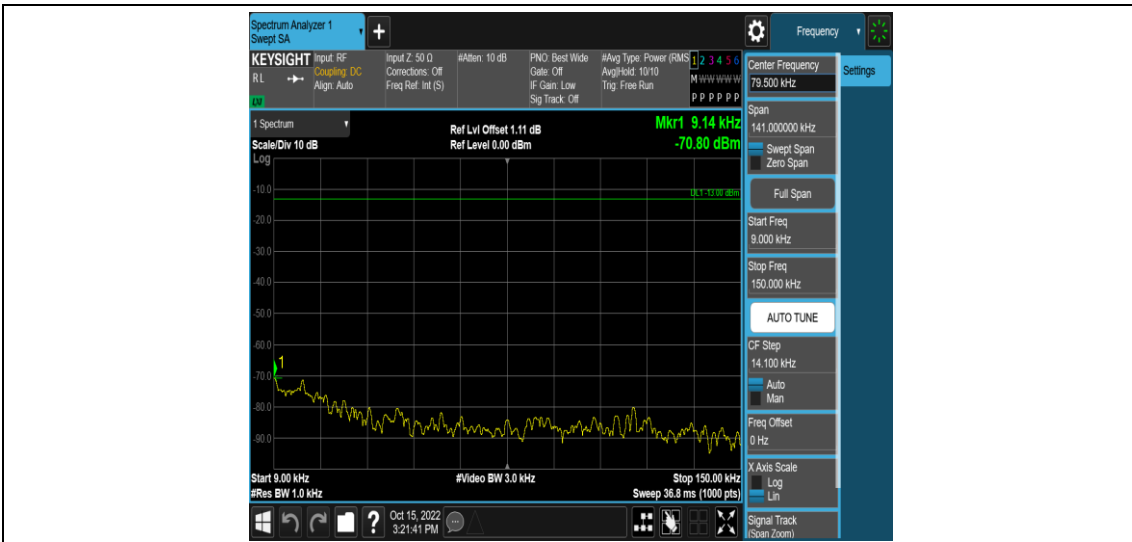

Band4-5MHz-16QAM-20175-1RB#0-Range5:2000~20000MHz

Band4-5MHz-16QAM-20375-1RB#0-Range1:0.009~0.15MHz

Band4-5MHz-16QAM-20375-1RB#0-Range2:0.15~30MHz

Band4-5MHz-16QAM-20375-1RB#0-Range3:30~1000MHz

Band4-5MHz-16QAM-20375-1RB#0-Range4:1000~2000MHz

Band4-5MHz-16QAM-20375-1RB#0-Range5:2000~20000MHz

Band4-10MHz-QPSK-2000-1RB#0-Range4:1000~2000MHz

Band4-10MHz-QPSK-20000-1RB#0-Range5:2000~20000MHz

Band4-10MHz-QPSK-20175-1RB#0-Range1:0.009~0.15MHz

Band4-10MHz-QPSK-20175-1RB#0-Range2:0.15~30MHz

Band4-10MHz-QPSK-20175-1RB#0-Range3:30~1000MHz

Band4-10MHz-QPSK-20175-1RB#0-Range4:1000~2000MHz

Band4-10MHz-QPSK-20175-1RB#0-Range5:2000~20000MHz

Band4-10MHz-QPSK-20350-1RB#0-Range1:0.009~0.15MHz

Band4-10MHz-QPSK-20350-1RB#0-Range2:0.15~30MHz