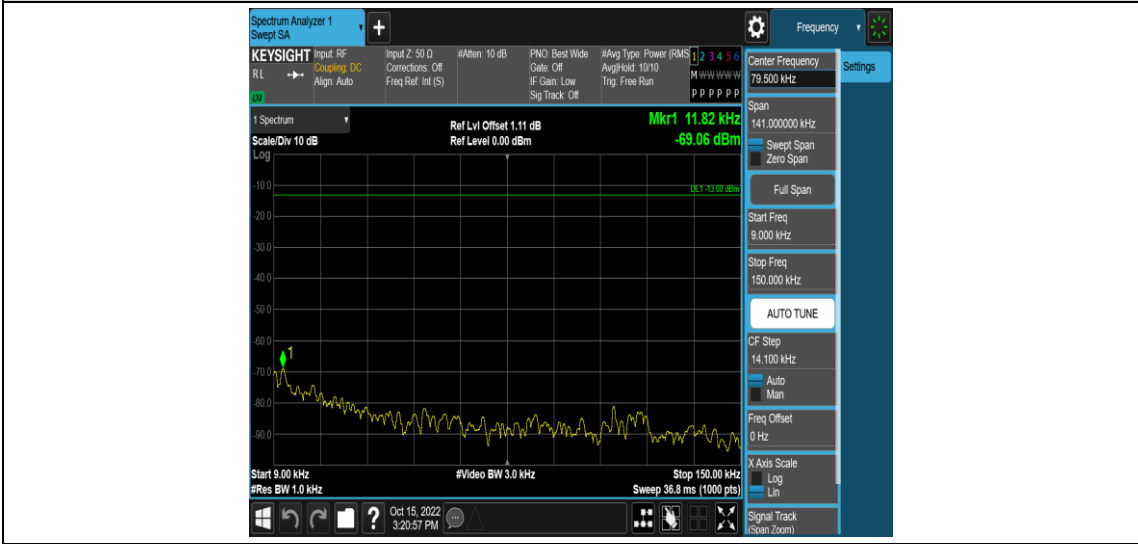

Band4-10MHz-QPSK-20350-1RB#0-Range3:30~1000MHz

Band4-10MHz-QPSK-20350-1RB#0-Range4:1000~2000MHz

Band4-10MHz-QPSK-20350-1RB#0-Range5:2000~20000MHz

Band4-10MHz-16QAM-20000-1RB#0-Range1:0.009~0.15MHz

Band4-10MHz-16QAM-20000-1RB#0-Range2:0.15~30MHz

Band4-10MHz-16QAM-20000-1RB#0-Range3:30~1000MHz

Band4-10MHz-16QAM-20000-1RB#0-Range4:1000~2000MHz

Band4-10MHz-16QAM-20000-1RB#0-Range5:2000~20000MHz

Band4-10MHz-16QAM-20175-1RB#0-Range1:0.009~0.15MHz