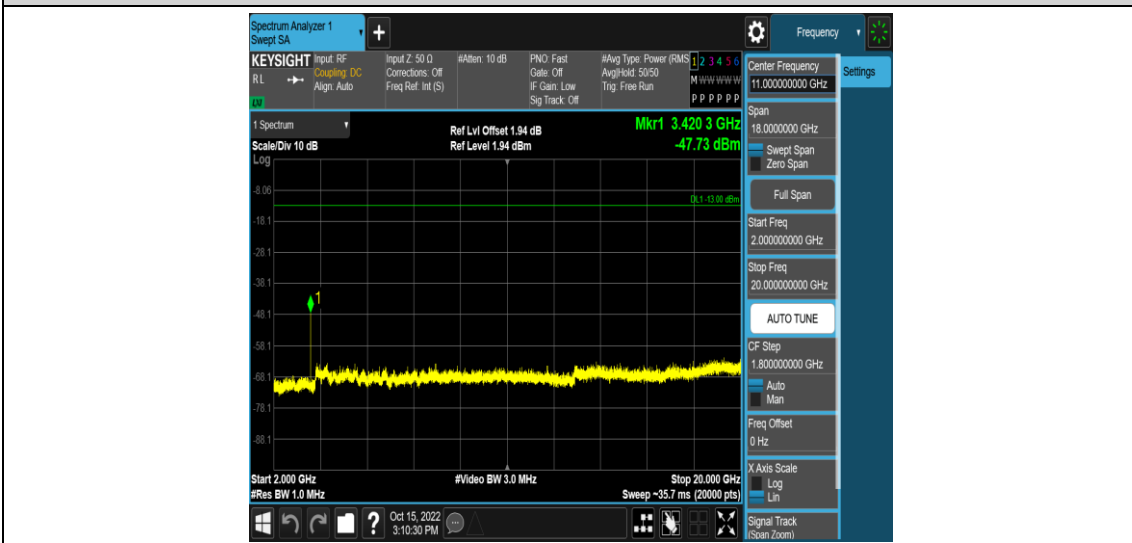

Band4-3MHz-16QAM-20385-1RB#0-Range5:2000~20000MHz

Band4-5MHz-QPSK-19975-1RB#0-Range1:0.009~0.15MHz

Band4-5MHz-QPSK-19975-1RB#0-Range2:0.15~30MHz

Band4-5MHz-QPSK-19975-1RB#0-Range3:30~1000MHz

Band4-5MHz-QPSK-19975-1RB#0-Range4:1 000~2000MHz

Band4-5MHz-QPSK-19975-1RB#0-Range5:2000~2000MHz

Band4-5MHz-QPSK-20175-1RB#0-Range1:0.009~0.15MHz

Band4-5MHz-QPSK-20175-1RB#0-Range2:0.15~30MHz

Band4-5MHz-QPSK-20175-1RB#0-Range3:30~1000MHz

Band4-5MHz-QPSK-20175-1RB#0-Range4:1000~2000MHz