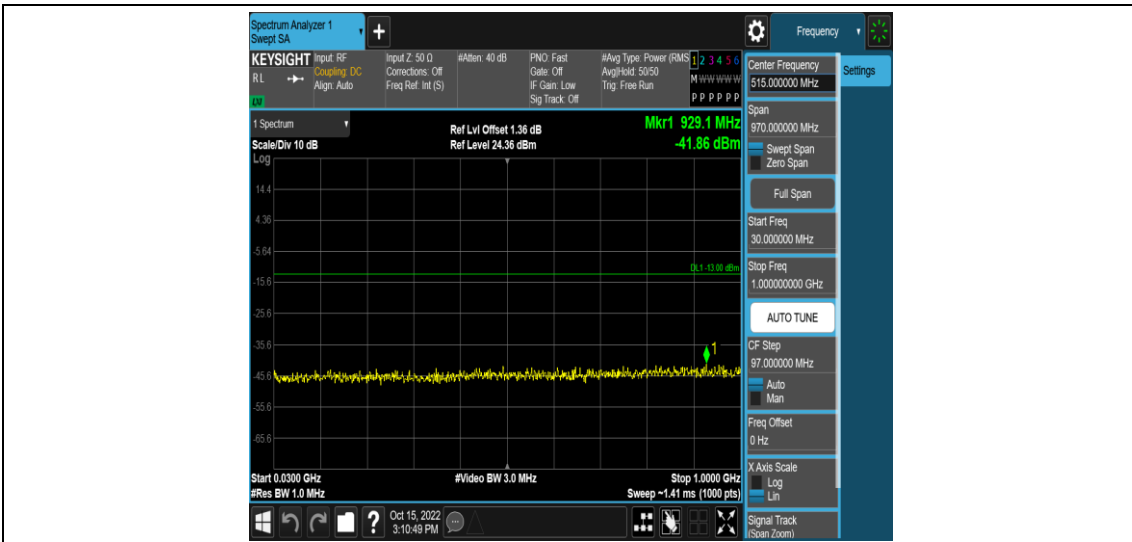

Band4-5MHz-QPSK-20375-1RB#0-Range5:2000~20000MHz

Band4-5MHz-16QAM-19975-1RB#0-Range1:0.009~0.15MHz

Band4-5MHz-16QAM-19975-1RB#0-Range2:0.15~30MHz

Band4-5MHz-16QAM-19975-1RB#0-Range3:30~1000MHz

Band4-5MHz-16QAM-19975-1RB#0-Range4:1000~2000MHz

Band4-5MHz-16QAM-19975-1RB#0-Range5:2000~20000MHz

Band4-5MHz-16QAM-20175-1RB#0-Range1:0.009~0.15MHz

Band4-5MHz-16QAM-20175-1RB#0-Range2:0.15~30MHz

Band4-5MHz-16QAM-20175-1RB#0-Range3:30~1000MHz

Band4-5MHz-16QAM-20175-1RB#0-Range4:1000~2000MHz