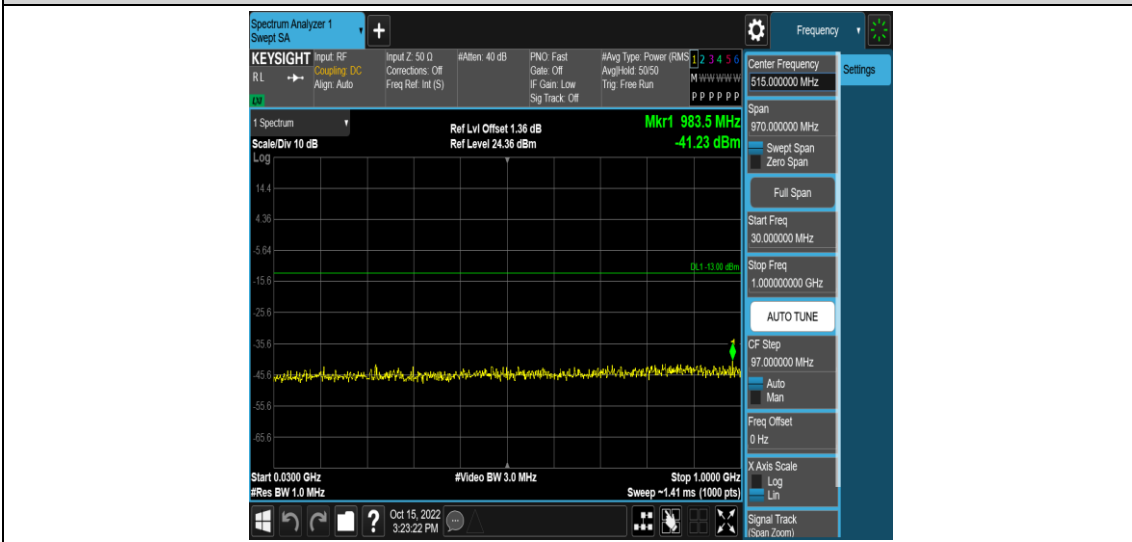

Band4-10MHz-QPSK-20175-1RB#0-Range3:30~1000MHz

Band4-10MHz-QPSK-20175-1RB#0-Range4:1000~2000MHz

Band4-10MHz-QPSK-20175-1RB#0-Range5:2000~20000MHz

Band4-10MHz-QPSK-20350-1RB#0-Range1:0.009~0.15MHz

Band4-10MHz-QPSK-20350-1RB#0-Range2:0.15~30MHz

Band4-10MHz-QPSK-20350-1RB#0-Range3:30~1000MHz

Band4-10MHz-QPSK-20350-1RB#0-Range4:1000~2000MHz

Band4-10MHz-QPSK-20350-1RB#0-Range5:2000~20000MHz

Band4-10MHz-16QAM-20000-1RB#0-Range1:0.009~0.15MHz

Band4-10MHz-16QAM-20000-1RB#0-Range2:0.15~30MHz