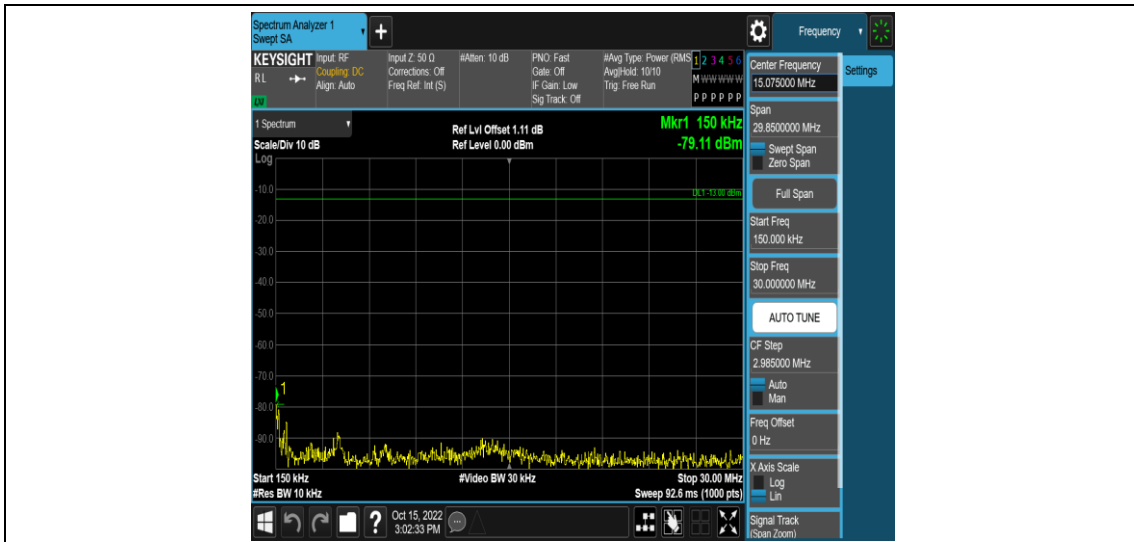

Band4-3MHz-16QAM-20175-1RB#0-Range5:2000~20000MHz

Band4-3MHz-16QAM-20385-1RB#0-Range1:0.009~0.15MHz

Band4-3MHz-16QAM-20385-1RB#0-Range2:0.15~30MHz

Band4-3MHz-16QAM-20385-1RB#0-Range3:30~1000MHz

Band4-3MHz-16QAM-20385-1RB#0-Range4:1000~2000MHz

Band4-3MHz-16QAM-20385-1RB#0-Range5:2000~20000MHz

Band4-5MHz-QPSK-19975-1RB#0-Range1:0.009~0.15MHz

Band4-5MHz-QPSK-19975-1RB#0-Range2:0.15~30MHz

Band4-5MHz-QPSK-19975-1RB#0-Range3:30~1000MHz

Band4-5MHz-QPSK-19975-1RB#0-Range4:1 000~2000MHz