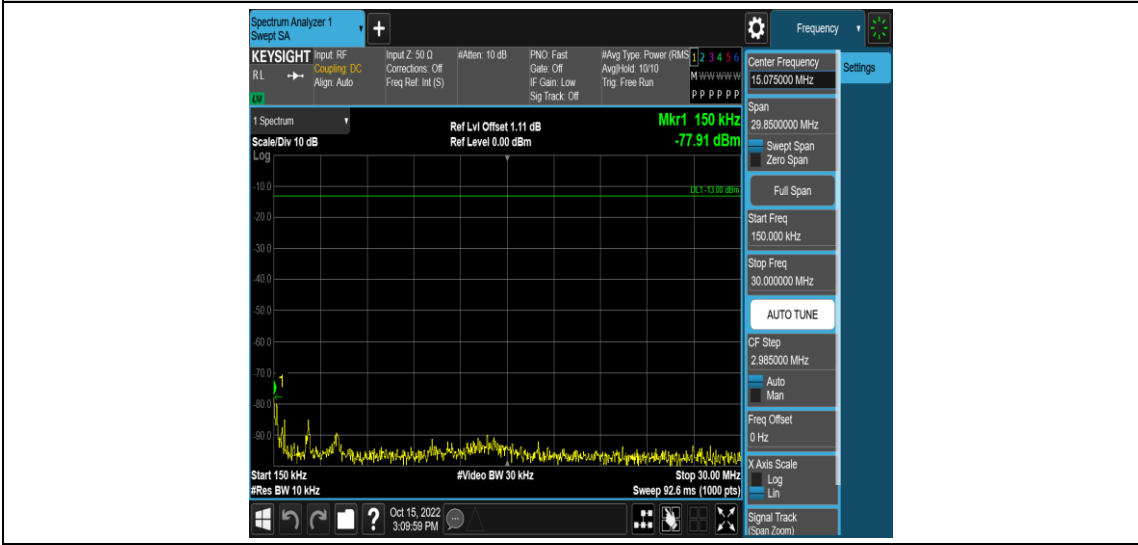

Band4-3MHz-16QAM-20175-1RB#0-Range5:2000~20000MHz

Band4-3MHz-16QAM-20385-1RB#0-Range1:0.009~0.15MHz

Band4-3MHz-16QAM-20385-1RB#0-Range2:0.15~30MHz

Band4-3MHz-16QAM-20385-1RB#0-Range3:30~1000MHz

Band4-3MHz-16QAM-20385-1RB#0-Range4:1000~2000MHz

Band4-3MHz-16QAM-20385-1RB#0-Range5:2000~20000MHz

Band4-5MHz-QPSK-19975-1RB#0-Range1:0.009~0.15MHz

Band4-5MHz-QPSK-19975-1RB#0-Range2:0.15~30MHz

Band4-5MHz-QPSK-19975-1RB#0-Range3:30~1000MHz

Band4-5MHz-QPSK-19975-1RB#0-Range4:1 000~2000MHz