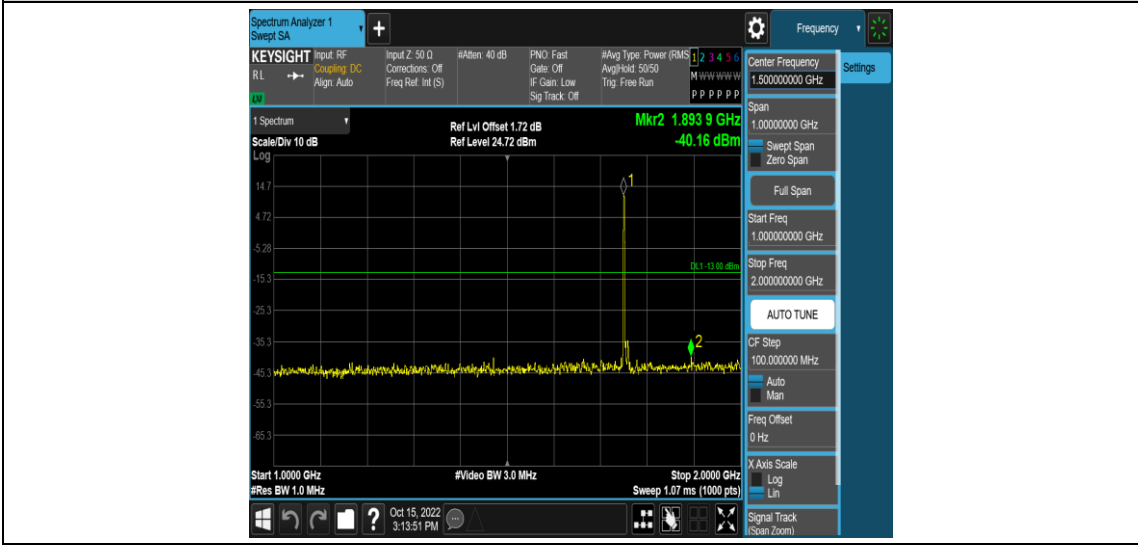

Band4-5MHz-16QAM-20175-1RB#0-Range5:2000~20000MHz

Band4-5MHz-16QAM-20375-1RB#0-Range1:0.009~0.15MHz

Band4-5MHz-16QAM-20375-1RB#0-Range2:0.15~30MHz

Band4-5MHz-16QAM-20375-1RB#0-Range3:30~1000MHz

Band4-5MHz-16QAM-20375-1RB#0-Range4:1000~2000MHz