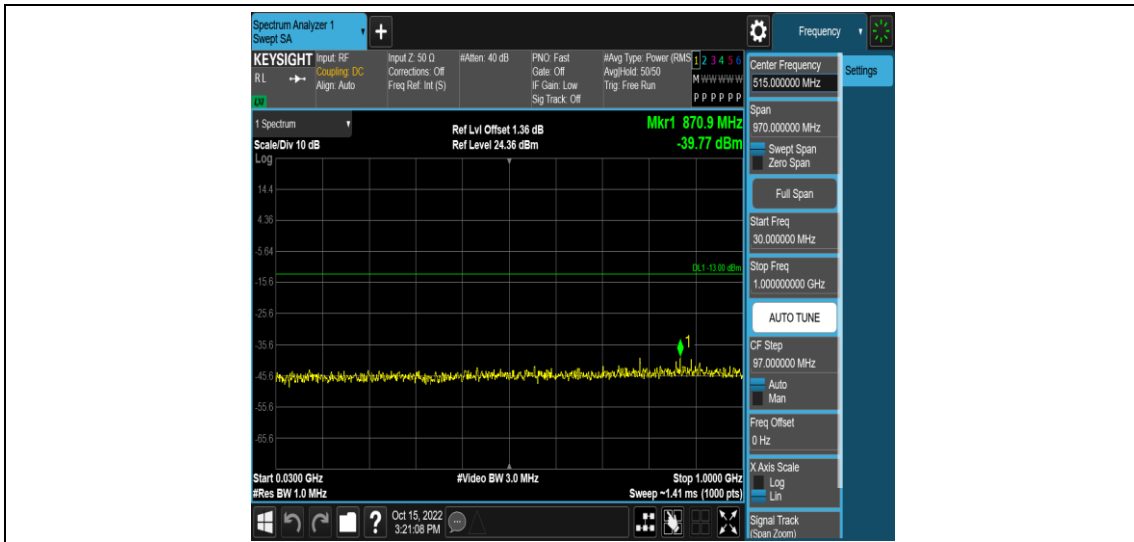

Band4-10MHz-QPSK-20350-1RB#0-Range3:30~1000MHz

Band4-10MHz-QPSK-20350-1RB#0-Range4:1000~2000MHz

Band4-10MHz-QPSK-20350-1RB#0-Range5:2000~20000MHz

Band4-10MHz-16QAM-20000-1RB#0-Range1:0.009~0.15MHz

Band4-10MHz-16QAM-20000-1RB#0-Range2:0.15~30MHz

Band4-10MHz-16QAM-20000-1RB#0-Range3:30~1000MHz

Band4-10MHz-16QAM-20000-1RB#0-Range4:1000~2000MHz

Band4-10MHz-16QAM-20000-1RB#0-Range5:2000~20000MHz

Band4-10MHz-16QAM-20175-1RB#0-Range1:0.009~0.15MHz