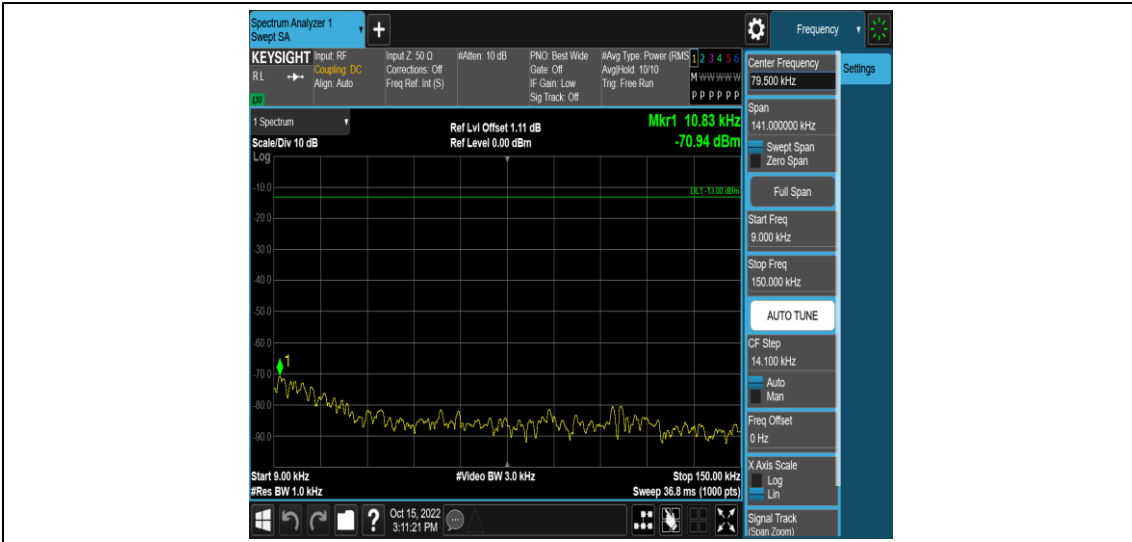

Band4-3MHz-16QAM-20385-1RB#0-Range5:2000~20000MHz

Band4-5MHz-QPSK-19975-1RB#0-Range1:0.009~0.15MHz

Band4-5MHz-QPSK-19975-1RB#0-Range2:0.15~30MHz

Band4-5MHz-QPSK-19975-1RB#0-Range3:30~1000MHz

Band4-5MHz-QPSK-19975-1RB#0-Range4:1 000~2000MHz

Band4-5MHz-QPSK-19975-1RB#0-Range5:2000~2000MHz

Band4-5MHz-QPSK-20175-1RB#0-Range1:0.009~0.15MHz

Band4-5MHz-QPSK-20175-1RB#0-Range2:0.15~30MHz

Band4-5MHz-QPSK-20175-1RB#0-Range3:30~1000MHz

Band4-5MHz-QPSK-20175-1RB#0-Range4:1000~2000MHz