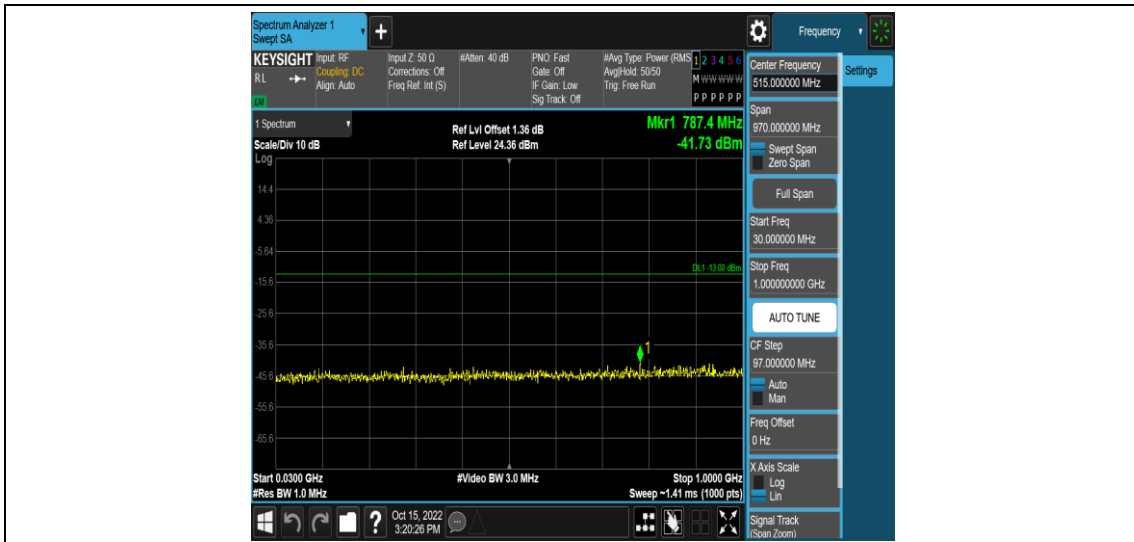

Band4-10MHz-QPSK-2000-1RB#0-Range4:1000~2000MHz