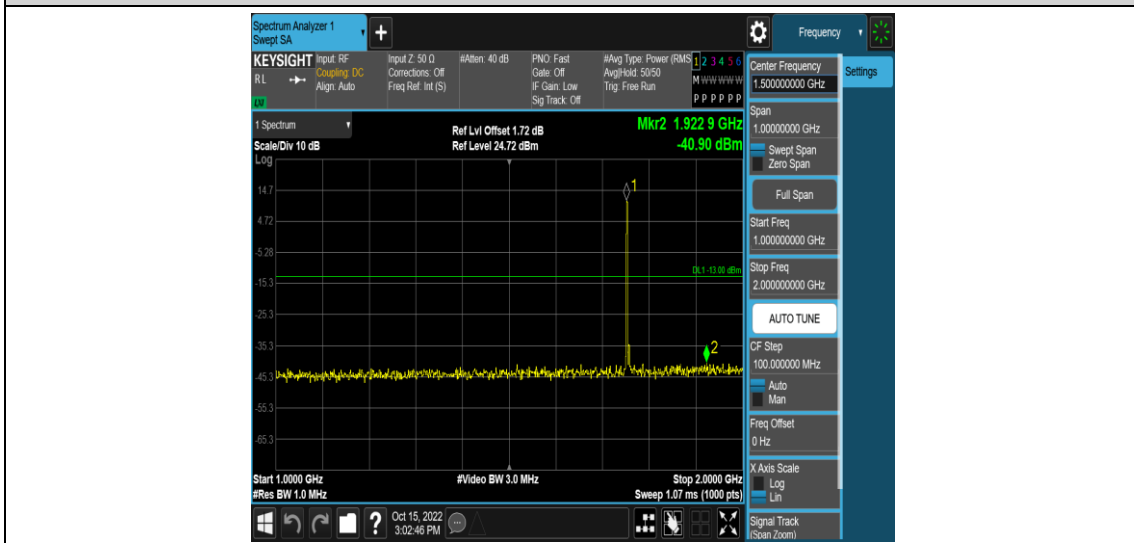

Band4-3MHz-16QAM-20175-1RB#0-Range5:2000~20000MHz

Band4-3MHz-16QAM-20385-1RB#0-Range1:0.009~0.15MHz

Band4-3MHz-16QAM-20385-1RB#0-Range2:0.15~30MHz

Band4-3MHz-16QAM-20385-1RB#0-Range3:30~1000MHz

Band4-3MHz-16QAM-20385-1RB#0-Range4:1000~2000MHz

Band4-3MHz-16QAM-20385-1RB#0-Range5:2000~20000MHz

Band4-5MHz-QPSK-19975-1RB#0-Range1:0.009~0.15MHz

Band4-5MHz-QPSK-19975-1RB#0-Range2:0.15~30MHz

Band4-5MHz-QPSK-19975-1RB#0-Range3:30~1000MHz

Band4-5MHz-QPSK-19975-1RB#0-Range4:1 000~2000MHz