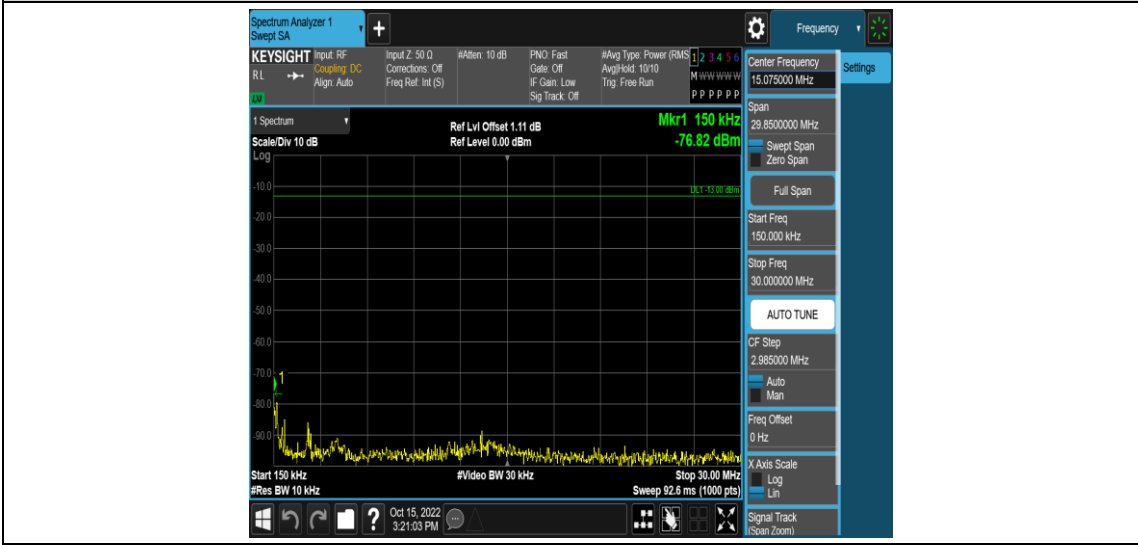

Band4-10MHz-QPSK-20175-1RB#0-Range3:30~1000MHz

Band4-10MHz-QPSK-20175-1RB#0-Range4:1000~2000MHz

Band4-10MHz-QPSK-20175-1RB#0-Range5:2000~20000MHz

Band4-10MHz-QPSK-20350-1RB#0-Range1:0.009~0.15MHz

Band4-10MHz-QPSK-20350-1RB#0-Range2:0.15~30MHz

Band4-10MHz-QPSK-20350-1RB#0-Range3:30~1000MHz

Band4-10MHz-QPSK-20350-1RB#0-Range4:1000~2000MHz

Band4-10MHz-QPSK-20350-1RB#0-Range5:2000~20000MHz

Band4-10MHz-16QAM-20000-1RB#0-Range1:0.009~0.15MHz

Band4-10MHz-16QAM-20000-1RB#0-Range2:0.15~30MHz

Band4-10MHz-16QAM-20000-1RB#0-Range3:30~1000MHz

Band4-10MHz-16QAM-20000-1RB#0-Range4:1000~2000MHz

Band4-10MHz-16QAM-20000-1RB#0-Range5:2000~20000MHz

Band4-10MHz-16QAM-20175-1RB#0-Range1:0.009~0.15MHz