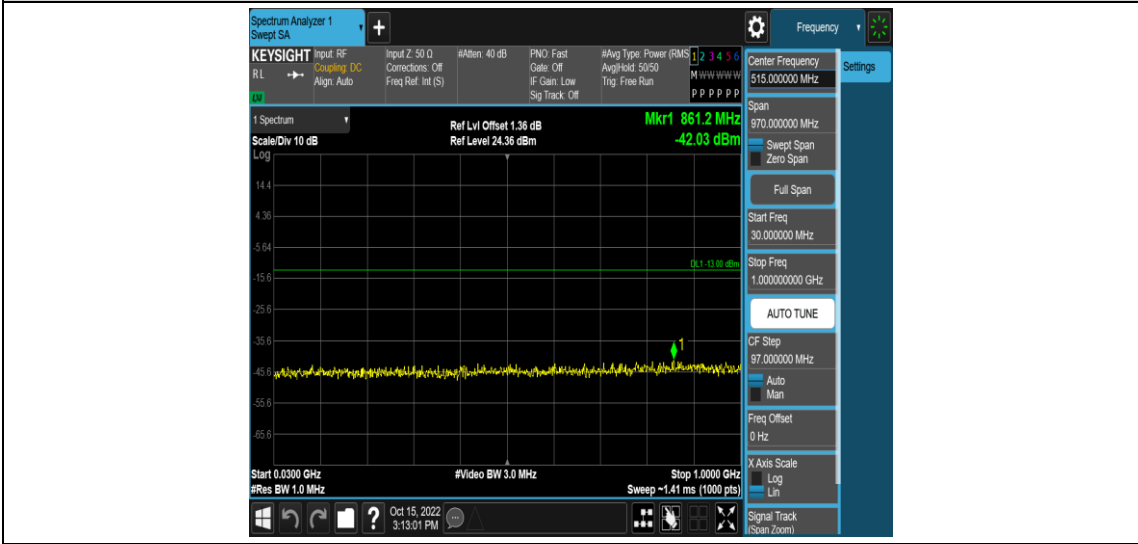

Band4-5MHz-QPSK-20175-1RB#0-Range5:2000~20000MHz

Band4-5MHz-QPSK-20375-1RB#0-Range1:0.009~0.15MHz

Band4-5MHz-QPSK-20375-1RB#0-Range2:0.15~30MHz

Band4-5MHz-QPSK-20375-1RB#0-Range3:30~1000MHz

Band4-5MHz-QPSK-20375-1RB#0-Range4:1000~2000MHz