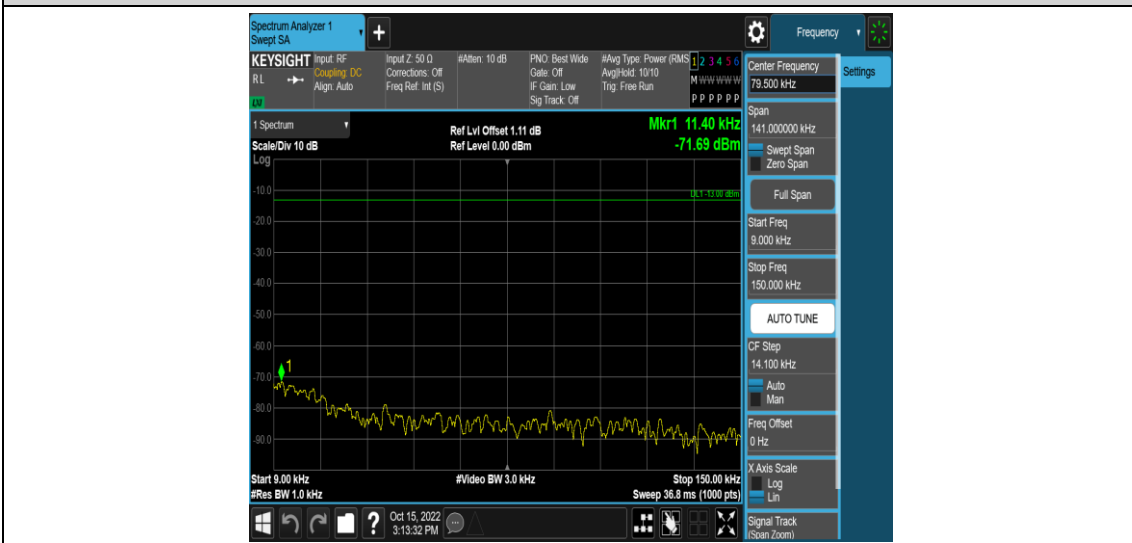

Band4-5MHz-QPSK-20375-1RB#0-Range5:2000~20000MHz

Band4-5MHz-16QAM-19975-1RB#0-Range1:0.009~0.15MHz

Band4-5MHz-16QAM-19975-1RB#0-Range2:0.15~30MHz

Band4-5MHz-16QAM-19975-1RB#0-Range3:30~1000MHz

Band4-5MHz-16QAM-19975-1RB#0-Range4:1000~2000MHz

Band4-5MHz-16QAM-19975-1RB#0-Range5:2000~20000MHz

Band4-5MHz-16QAM-20175-1RB#0-Range1:0.009~0.15MHz

Band4-5MHz-16QAM-20175-1RB#0-Range2:0.15~30MHz

Band4-5MHz-16QAM-20175-1RB#0-Range3:30~1000MHz

Band4-5MHz-16QAM-20175-1RB#0-Range4:1000~2000MHz

Band4-5MHz-16QAM-20175-1RB#0-Range5:2000~20000MHz

Band4-5MHz-16QAM-20375-1RB#0-Range1:0.009~0.15MHz

Band4-5MHz-16QAM-20375-1RB#0-Range2:0.15~30MHz

Band4-5MHz-16QAM-20375-1RB#0-Range3:30~1000MHz

Band4-5MHz-16QAM-20375-1RB#0-Range4:1000~2000MHz