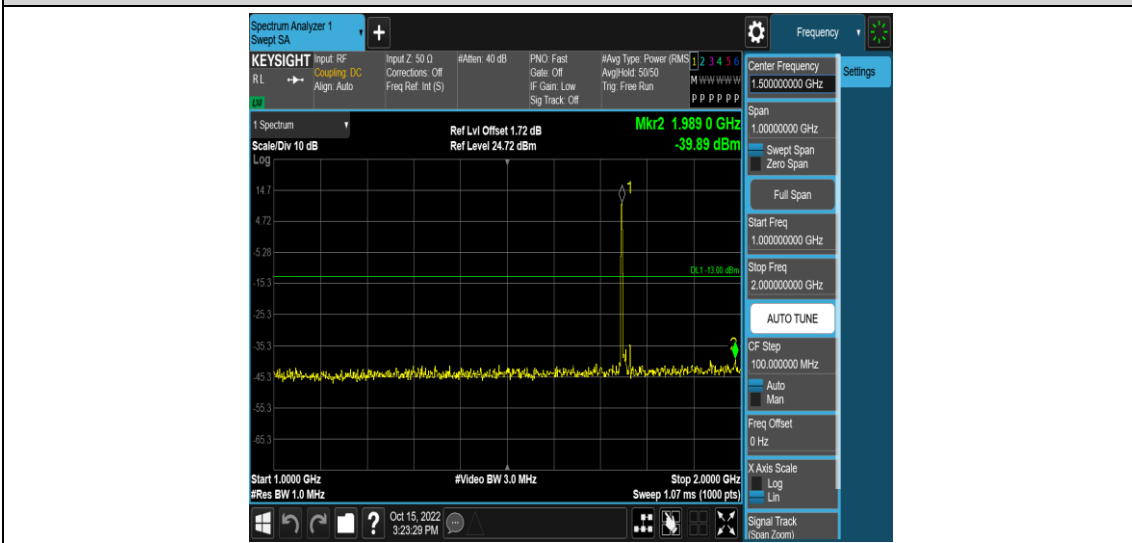

Band4-10MHz-QPSK-20175-1RB#0-Range3:30~1000MHz

Band4-10MHz-QPSK-20175-1RB#0-Range4:1000~2000MHz

Band4-10MHz-QPSK-20175-1RB#0-Range5:2000~20000MHz

Band4-10MHz-QPSK-20350-1RB#0-Range1:0.009~0.15MHz

Band4-10MHz-QPSK-20350-1RB#0-Range2:0.15~30MHz

Band4-10MHz-QPSK-20350-1RB#0-Range3:30~1000MHz

Band4-10MHz-QPSK-20350-1RB#0-Range4:1000~2000MHz

Band4-10MHz-QPSK-20350-1RB#0-Range5:2000~20000MHz

Band4-10MHz-16QAM-20000-1RB#0-Range1:0.009~0.15MHz

Band4-10MHz-16QAM-20000-1RB#0-Range2:0.15~30MHz