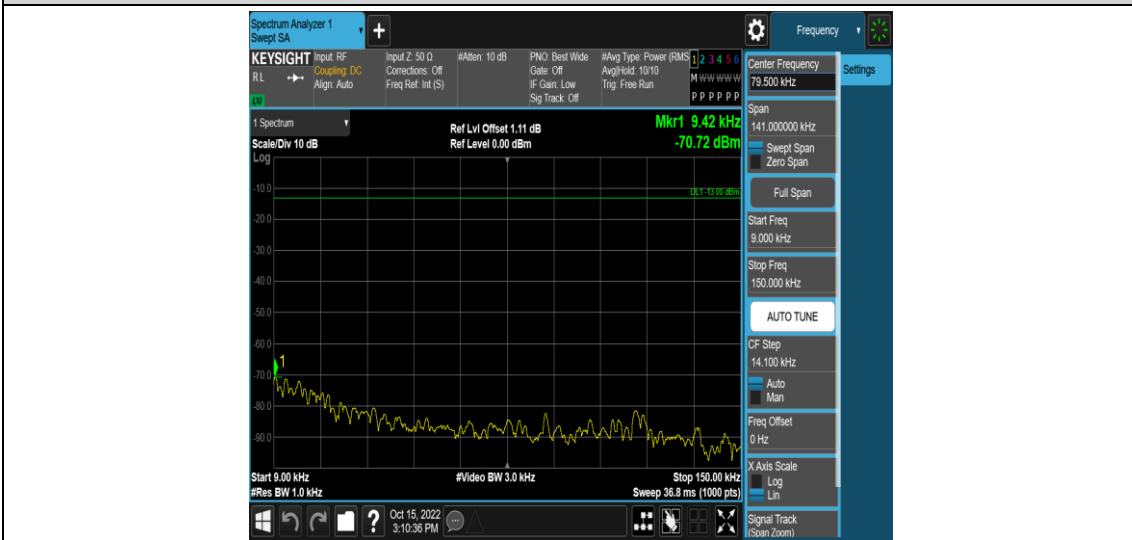

Band4-5MHz-QPSK-20175-1RB#0-Range5:2000~20000MHz

Band4-5MHz-QPSK-20375-1RB#0-Range1:0.009~0.15MHz

Band4-5MHz-QPSK-20375-1RB#0-Range2:0.15~30MHz

Band4-5MHz-QPSK-20375-1RB#0-Range3:30~1000MHz

Band4-5MHz-QPSK-20375-1RB#0-Range4:1000~2000MHz

Band4-5MHz-QPSK-20375-1RB#0-Range5:2000~20000MHz

Band4-5MHz-16QAM-19975-1RB#0-Range1:0.009~0.15MHz

Band4-5MHz-16QAM-19975-1RB#0-Range2:0.15~30MHz

Band4-5MHz-16QAM-19975-1RB#0-Range3:30~1000MHz

Band4-5MHz-16QAM-19975-1RB#0-Range4:1000~2000MHz