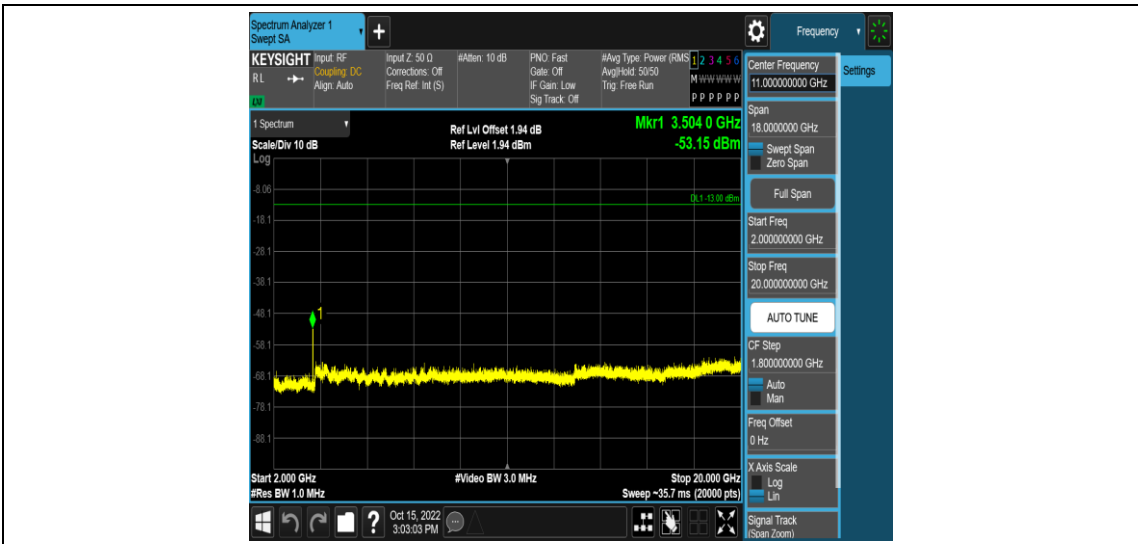

Band4-3MHz-16QAM-20385-1RB#0-Range5:2000~20000MHz

Band4-5MHz-QPSK-19975-1RB#0-Range1:0.009~0.15MHz