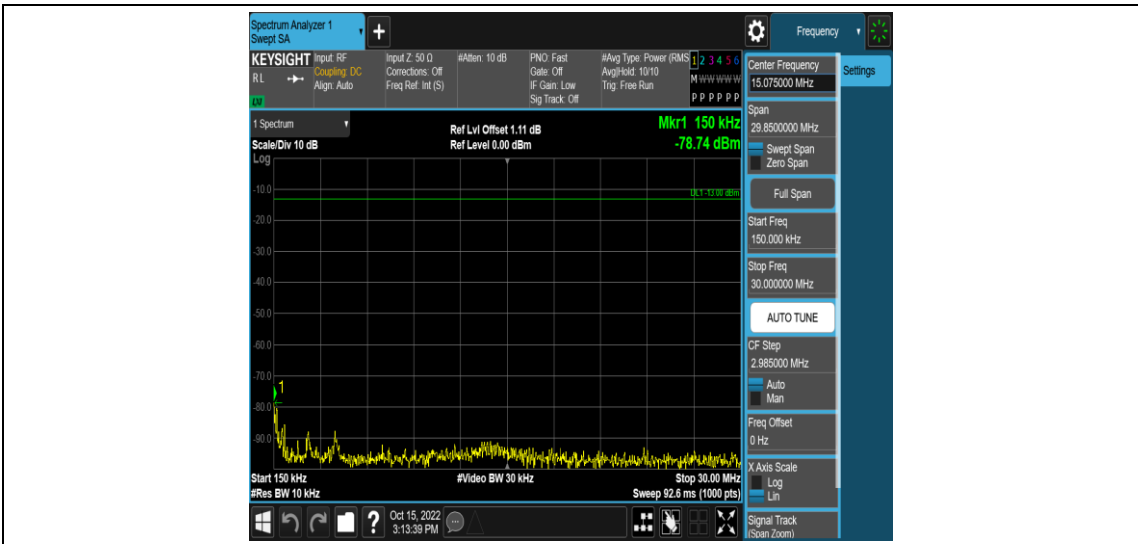

Band4-5MHz-16QAM-19975-1RB#0-Range5:2000~20000MHz

Band4-5MHz-16QAM-20175-1RB#0-Range1:0.009~0.15MHz

Band4-5MHz-16QAM-20175-1RB#0-Range2:0.15~30MHz

Band4-5MHz-16QAM-20175-1RB#0-Range3:30~1000MHz

Band4-5MHz-16QAM-20175-1RB#0-Range4:1000~2000MHz

Band4-5MHz-16QAM-20175-1RB#0-Range5:2000~20000MHz

Band4-5MHz-16QAM-20375-1RB#0-Range1:0.009~0.15MHz

Band4-5MHz-16QAM-20375-1RB#0-Range2:0.15~30MHz

Band4-5MHz-16QAM-20375-1RB#0-Range3:30~1000MHz

Band4-5MHz-16QAM-20375-1RB#0-Range4:1000~2000MHz