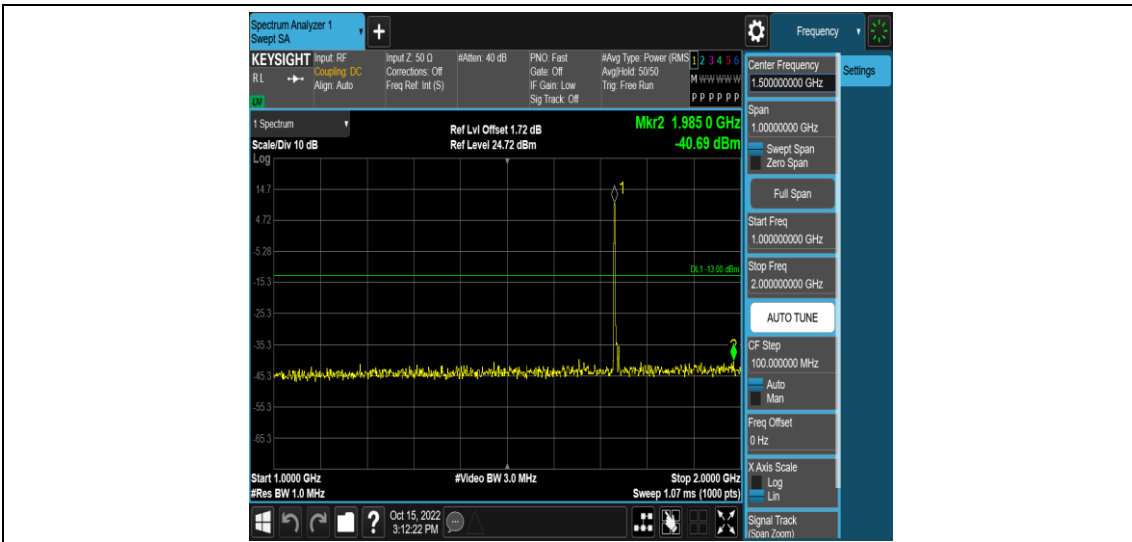

Band4-5MHz-16QAM-19975-1RB#0-Range5:2000~20000MHz

Band4-5MHz-16QAM-20175-1RB#0-Range1:0.009~0.15MHz

Band4-5MHz-16QAM-20175-1RB#0-Range2:0.15~30MHz

Band4-5MHz-16QAM-20175-1RB#0-Range3:30~1000MHz

Band4-5MHz-16QAM-20175-1RB#0-Range4:1000~2000MHz

Band4-5MHz-16QAM-20175-1RB#0-Range5:2000~20000MHz

Band4-5MHz-16QAM-20375-1RB#0-Range1:0.009~0.15MHz

Band4-5MHz-16QAM-20375-1RB#0-Range2:0.15~30MHz

Band4-5MHz-16QAM-20375-1RB#0-Range3:30~1000MHz

Band4-5MHz-16QAM-20375-1RB#0-Range4:1000~2000MHz