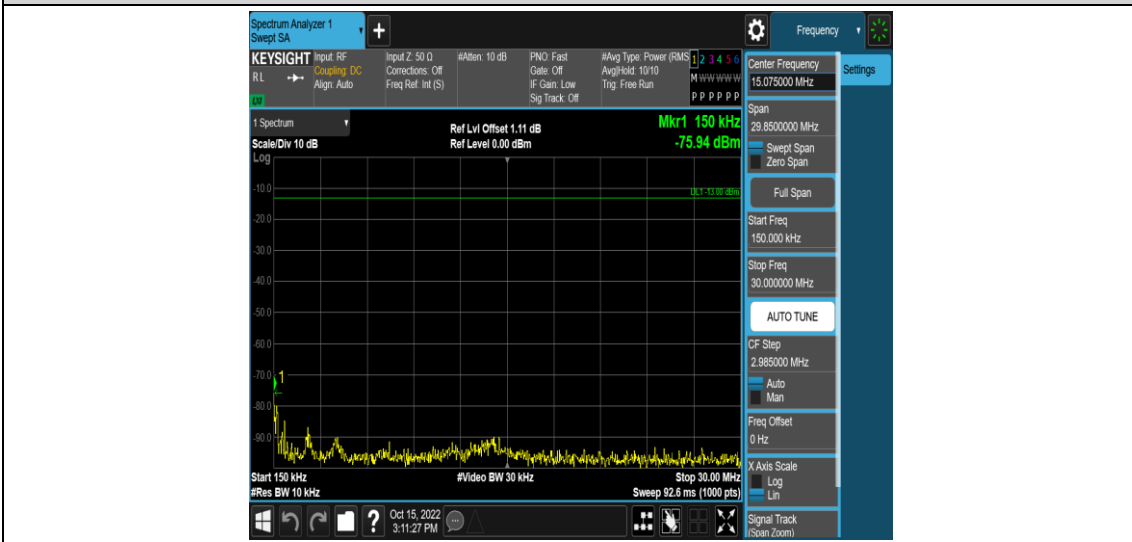

Band4-3MHz-16QAM-20175-1RB#0-Range5:2000~20000MHz

Band4-3MHz-16QAM-20385-1RB#0-Range1:0.009~0.15MHz

Band4-3MHz-16QAM-20385-1RB#0-Range2:0.15~30MHz

Band4-3MHz-16QAM-20385-1RB#0-Range3:30~1000MHz

Band4-3MHz-16QAM-20385-1RB#0-Range4:1000~2000MHz

Band4-3MHz-16QAM-20385-1RB#0-Range5:2000~20000MHz

Band4-5MHz-QPSK-19975-1RB#0-Range1:0.009~0.15MHz

Band4-5MHz-QPSK-19975-1RB#0-Range2:0.15~30MHz

Band4-5MHz-QPSK-19975-1RB#0-Range3:30~1000MHz

Band4-5MHz-QPSK-19975-1RB#0-Range4:1 000~2000MHz

Band4-5MHz-QPSK-19975-1RB#0-Range5:2000~2000MHz

Band4-5MHz-QPSK-20175-1RB#0-Range1:0.009~0.15MHz

Band4-5MHz-QPSK-20175-1RB#0-Range2:0.15~30MHz

Band4-5MHz-QPSK-20175-1RB#0-Range3:30~1000MHz

Band4-5MHz-QPSK-20175-1RB#0-Range4:1000~2000MHz