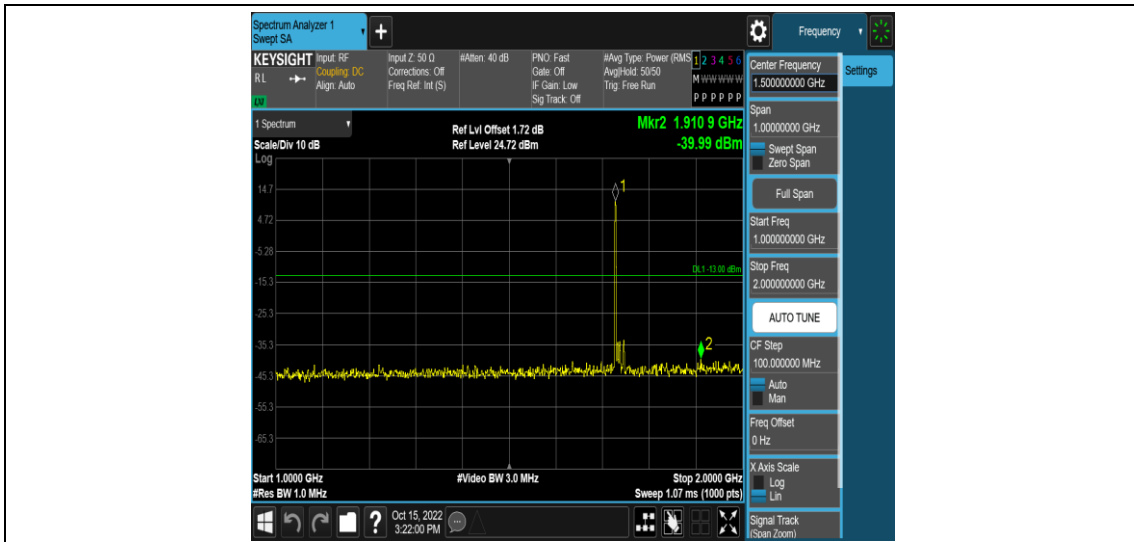

Band4-5MHz-16QAM-20375-1RB#0-Range5:2000~20000MHz

Band4-10MHz-QPSK-2000-1RB#0-Range4:1000~2000MHz

Band4-10MHz-QPSK-20000-1RB#0-Range5:2000~20000MHz

Band4-10MHz-QPSK-20175-1RB#0-Range1:0.009~0.15MHz

Band4-10MHz-QPSK-20175-1RB#0-Range2:0.15~30MHz

Band4-10MHz-QPSK-20175-1RB#0-Range3:30~1000MHz

Band4-10MHz-QPSK-20175-1RB#0-Range4:1000~2000MHz

Band4-10MHz-QPSK-20175-1RB#0-Range5:2000~20000MHz

Band4-10MHz-QPSK-20350-1RB#0-Range1:0.009~0.15MHz

Band4-10MHz-QPSK-20350-1RB#0-Range2:0.15~30MHz