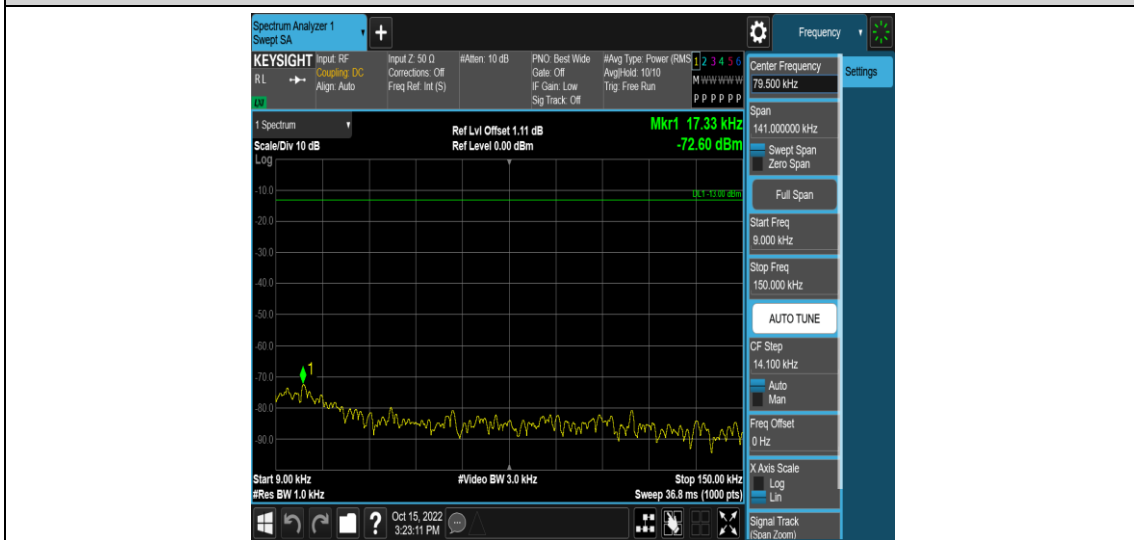

Band4-10MHz-QPSK-20175-1RB#0-Range3:30~1000MHz

Band4-10MHz-QPSK-20175-1RB#0-Range4:1000~2000MHz

Band4-10MHz-QPSK-20175-1RB#0-Range5:2000~20000MHz

Band4-10MHz-QPSK-20350-1RB#0-Range1:0.009~0.15MHz

Band4-10MHz-QPSK-20350-1RB#0-Range2:0.15~30MHz

Band4-10MHz-QPSK-20350-1RB#0-Range3:30~1000MHz

Band4-10MHz-QPSK-20350-1RB#0-Range4:1000~2000MHz

Band4-10MHz-QPSK-20350-1RB#0-Range5:2000~20000MHz

Band4-10MHz-16QAM-20000-1RB#0-Range1:0.009~0.15MHz

Band4-10MHz-16QAM-20000-1RB#0-Range2:0.15~30MHz