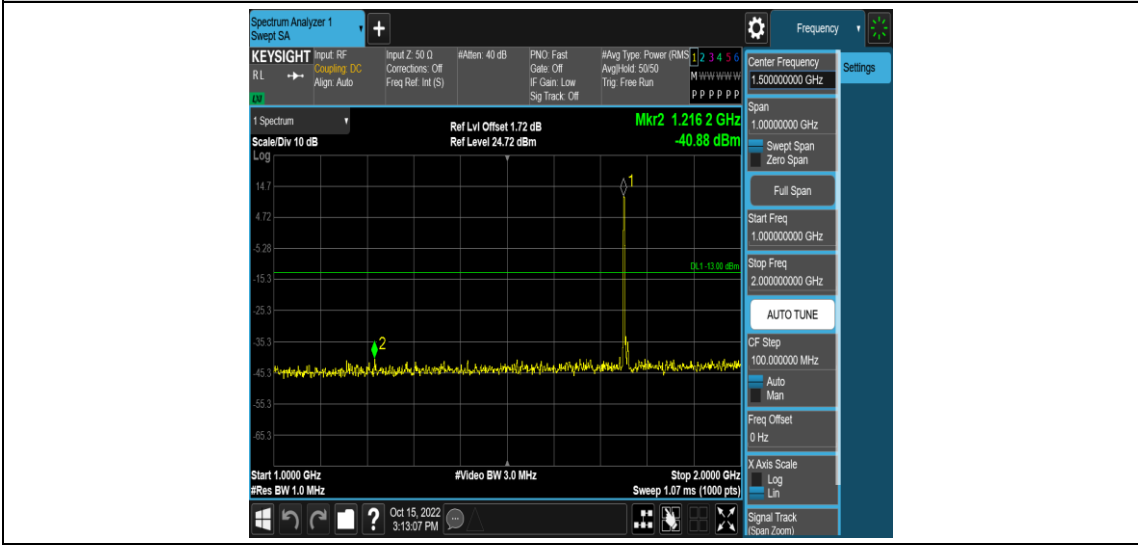

Band4-5MHz-QPSK-20175-1RB#0-Range5:2000~20000MHz

Band4-5MHz-QPSK-20375-1RB#0-Range1:0.009~0.15MHz

Band4-5MHz-QPSK-20375-1RB#0-Range2:0.15~30MHz

Band4-5MHz-QPSK-20375-1RB#0-Range3:30~1000MHz

Band4-5MHz-QPSK-20375-1RB#0-Range4:1000~2000MHz