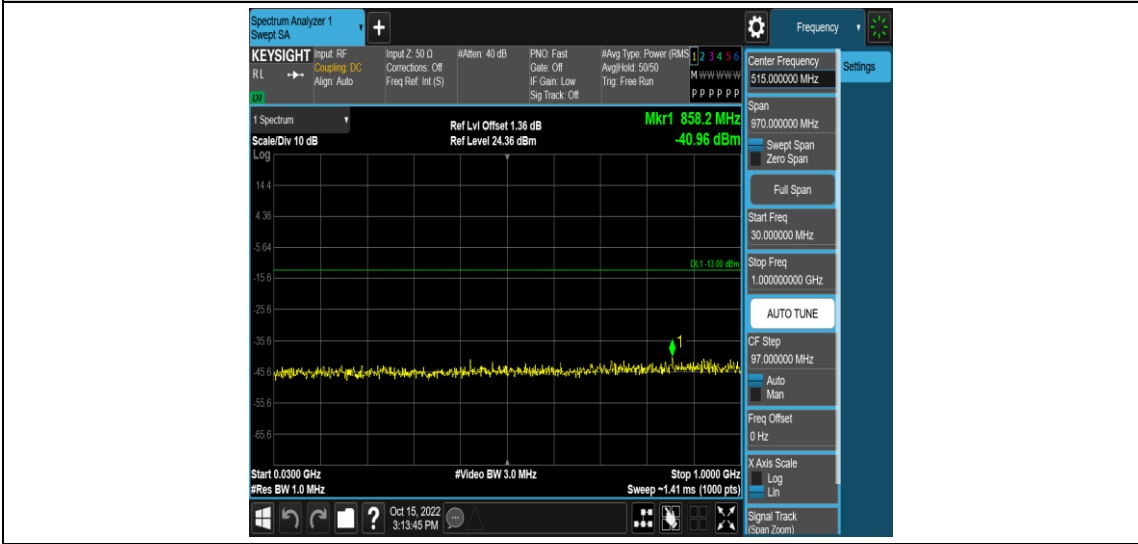

Band4-5MHz-16QAM-20175-1RB#0-Range5:2000~20000MHz

Band4-5MHz-16QAM-20375-1RB#0-Range1:0.009~0.15MHz

Band4-5MHz-16QAM-20375-1RB#0-Range2:0.15~30MHz

Band4-5MHz-16QAM-20375-1RB#0-Range3:30~1000MHz

Band4-5MHz-16QAM-20375-1RB#0-Range4:1000~2000MHz