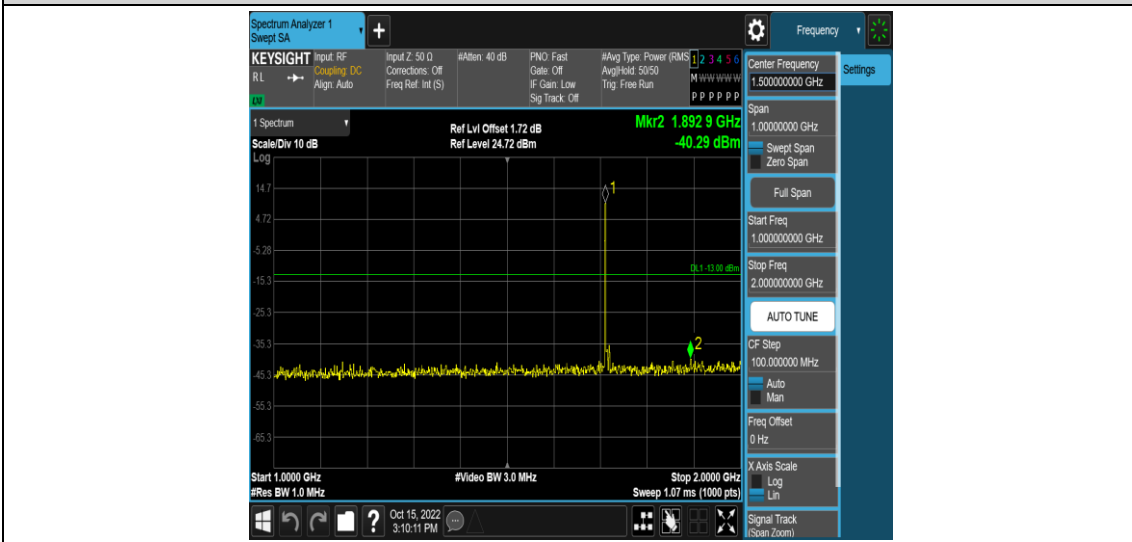

Band4-3MHz-16QAM-20385-1RB#0-Range5:2000~20000MHz

Band4-5MHz-QPSK-19975-1RB#0-Range1:0.009~0.15MHz

Band4-5MHz-QPSK-19975-1RB#0-Range2:0.15~30MHz

Band4-5MHz-QPSK-19975-1RB#0-Range3:30~1000MHz

Band4-5MHz-QPSK-19975-1RB#0-Range4:1 000~2000MHz

Band4-5MHz-QPSK-19975-1RB#0-Range5:2000~2000MHz

Band4-5MHz-QPSK-20175-1RB#0-Range1:0.009~0.15MHz

Band4-5MHz-QPSK-20175-1RB#0-Range2:0.15~30MHz

Band4-5MHz-QPSK-20175-1RB#0-Range3:30~1000MHz

Band4-5MHz-QPSK-20175-1RB#0-Range4:1000~2000MHz