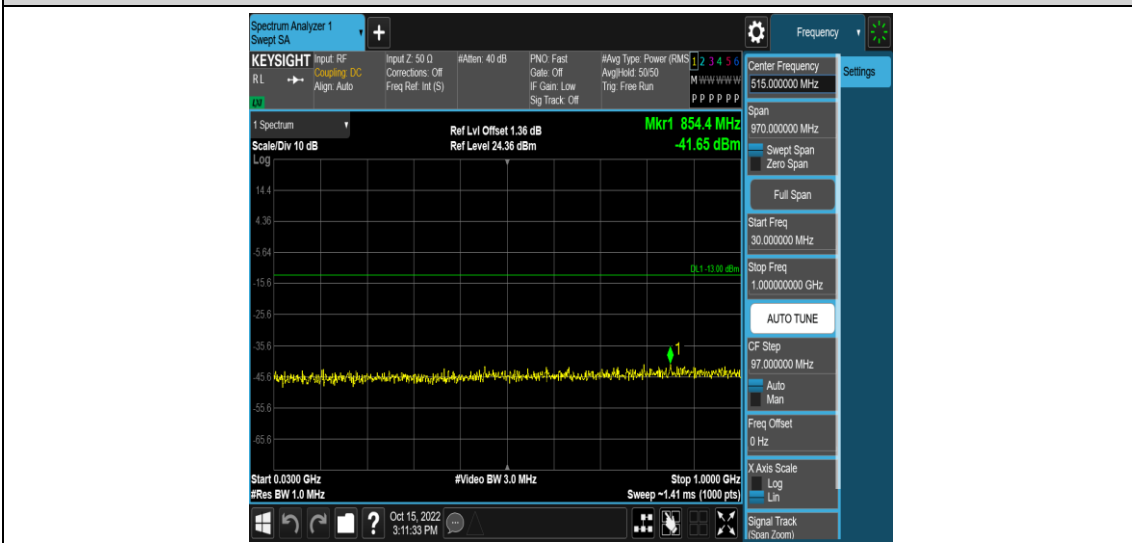

Band4-5MHz-QPSK-19975-1RB#0-Range5:2000~2000MHz

Band4-5MHz-QPSK-20175-1RB#0-Range1:0.009~0.15MHz

Band4-5MHz-QPSK-20175-1RB#0-Range2:0.15~30MHz

Band4-5MHz-QPSK-20175-1RB#0-Range3:30~1000MHz

Band4-5MHz-QPSK-20175-1RB#0-Range4:1000~2000MHz

Band4-5MHz-QPSK-20175-1RB#0-Range5:2000~20000MHz

Band4-5MHz-QPSK-20375-1RB#0-Range1:0.009~0.15MHz

Band4-5MHz-QPSK-20375-1RB#0-Range2:0.15~30MHz

Band4-5MHz-QPSK-20375-1RB#0-Range3:30~1000MHz

Band4-5MHz-QPSK-20375-1RB#0-Range4:1000~2000MHz