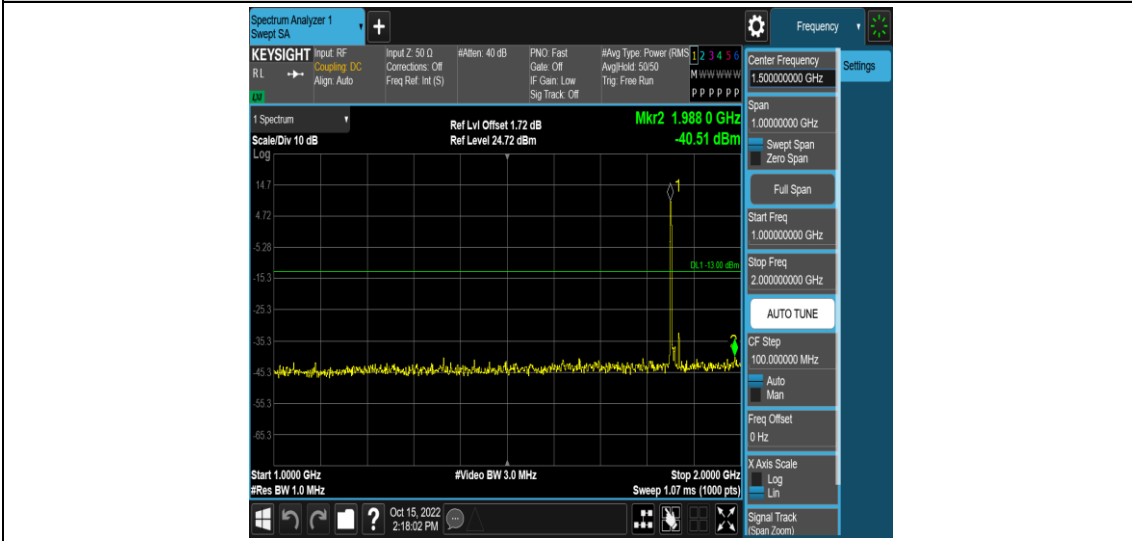

Band2-10MHz-16QAM-18650-1RB#0-Range1:0.009~0.15MHz

Band2-10MHz-16QAM-18650-1RB#0-Range2:0.15~30MHz

Band2-10MHz-16QAM-18650-1RB#0-Range3:30~1000MHz

Band2-10MHz-16QAM-18650-1RB#0-Range4:1000~2000MHz

Band2-10MHz-16QAM-18650-1RB#0-Range5:2000~20000MHz

Band2-10MHz-16QAM-18900-1RB#0-Range1:0.009~0.15MHz

Band2-10MHz-16QAM-18900-1RB#0-Range2:0.15~30MHz

Band2-10MHz-16QAM-18900-1RB#0-Range3:30~1000MHz

Band2-10MHz-16QAM-18900-1RB#0-Range4:1000~2000MHz