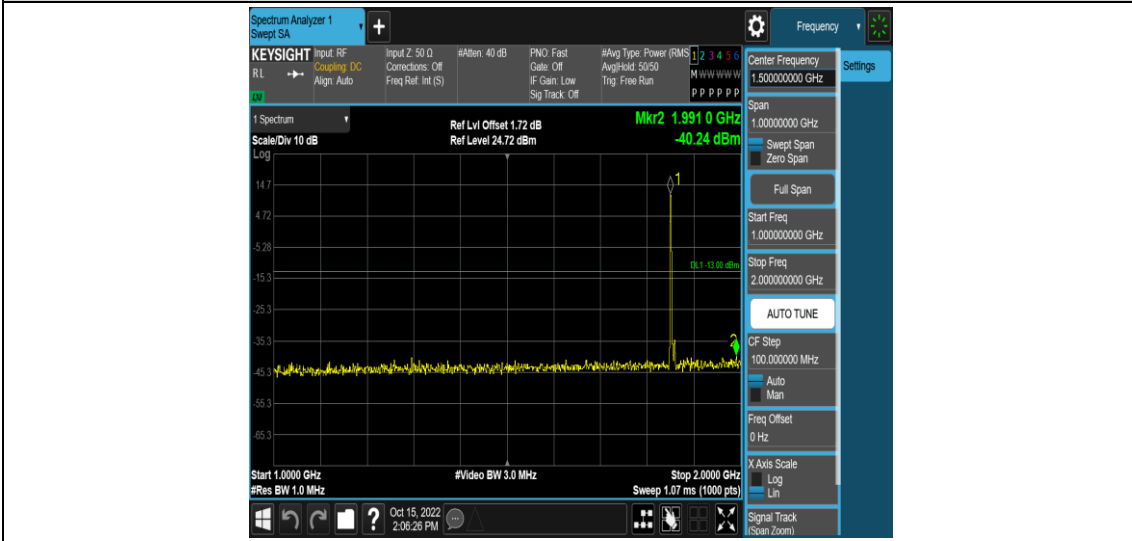

Band2-3MHz-16QAM-19185-1RB#0-Range3:30~1000MHz

Band2-3MHz-16QAM-19185-1RB#0-Range4:1000~2000MHz

Band2-3MHz-16QAM-19185-1RB#0-Range5:2000~20000MHz

Band2-5MHz-QPSK-18625-1RB#0-Range1:0.009~0.15MHz

Band2-5MHz-QPSK-18625-1RB#0-Range2:0.15~30MHz

Band2-5MHz-QPSK-18625-1RB#0-Range3:30~1000MHz

Band2-5MHz-QPSK-18625-1RB#0-Range4:1 000~2000MHz

Band2-5MHz-QPSK-18625-1RB#0-Range5:2000~20000MHz

Band2-5MHz-QPSK-18900-1RB#0-Range1:0.009~0.15MHz

Band2-5MHz-QPSK-18900-1RB#0-Range2:0.15~30MHz

Band2-5MHz-QPSK-18900-1RB#0-Range3:30~1000MHz

Band2-5MHz-QPSK-18900-1RB#0-Range4:1000~2000MHz

Band2-5MHz-QPSK-19175-1RB#0-Range3:30~1000MHz

Band2-5MHz-QPSK-19175-1RB#0-Range4:1000~2000MHz

Band2-5MHz-QPSK-19175-1RB#0-Range5:2000~20000MHz