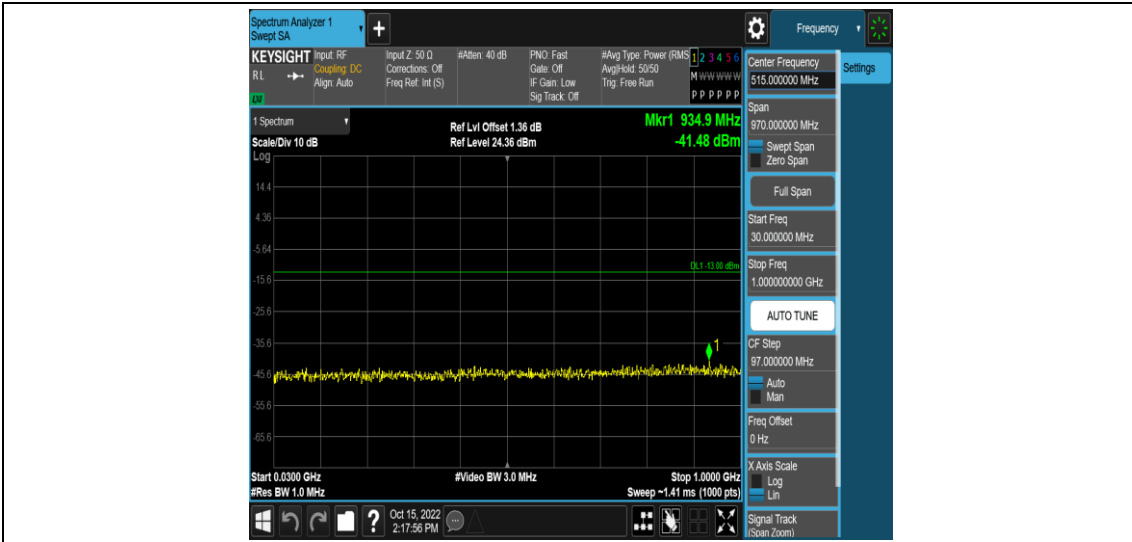

Band2-10MHz-16QAM-18650-1RB#0-Range3:30~1000MHz

Band2-10MHz-16QAM-18650-1RB#0-Range4:1000~2000MHz