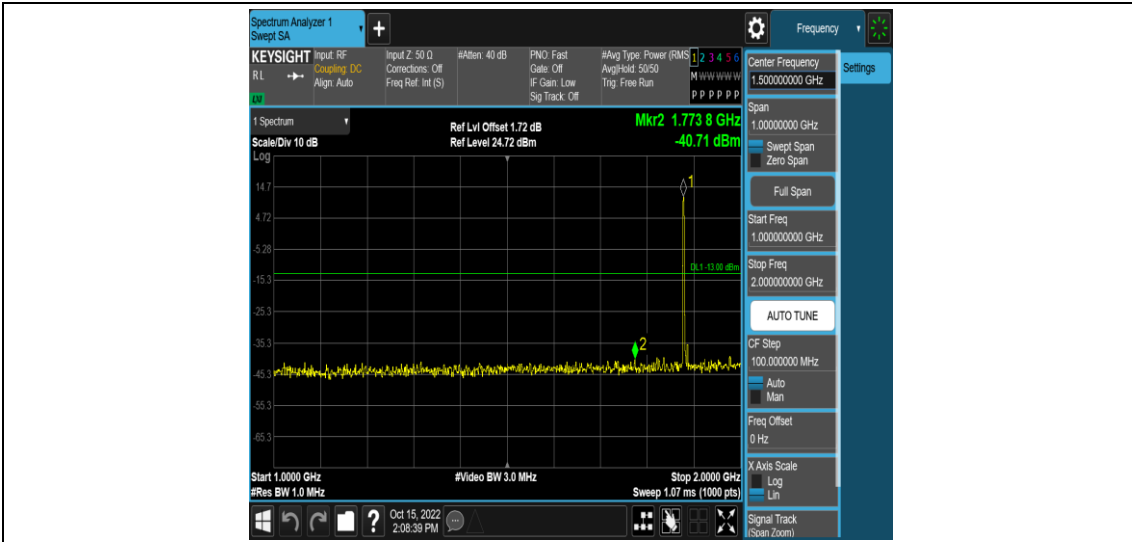

Band2-5MHz-16QAM-18900-1RB#0-Range1:0.009~0.15MHz

Band2-5MHz-16QAM-18900-1RB#0-Range2:0.15~30MHz

Band2-5MHz-16QAM-18900-1RB#0-Range3:30~1000MHz

Band2-5MHz-16QAM-18900-1RB#0-Range4:1000~2000MHz

Band2-5MHz-16QAM-18900-1RB#0-Range5:2000~20000MHz

Band2-5MHz-16QAM-19175-1RB#0-Range1:0.009~0.15MHz

Band2-5MHz-16QAM-19175-1RB#0-Range2:0.15~30MHz

Band2-5MHz-16QAM-19175-1RB#0-Range3:30~1000MHz

Band2-5MHz-16QAM-19175-1RB#0-Range4:1000~2000MHz

Band2-5MHz-16QAM-19175-1RB#0-Range5:2000~20000MHz