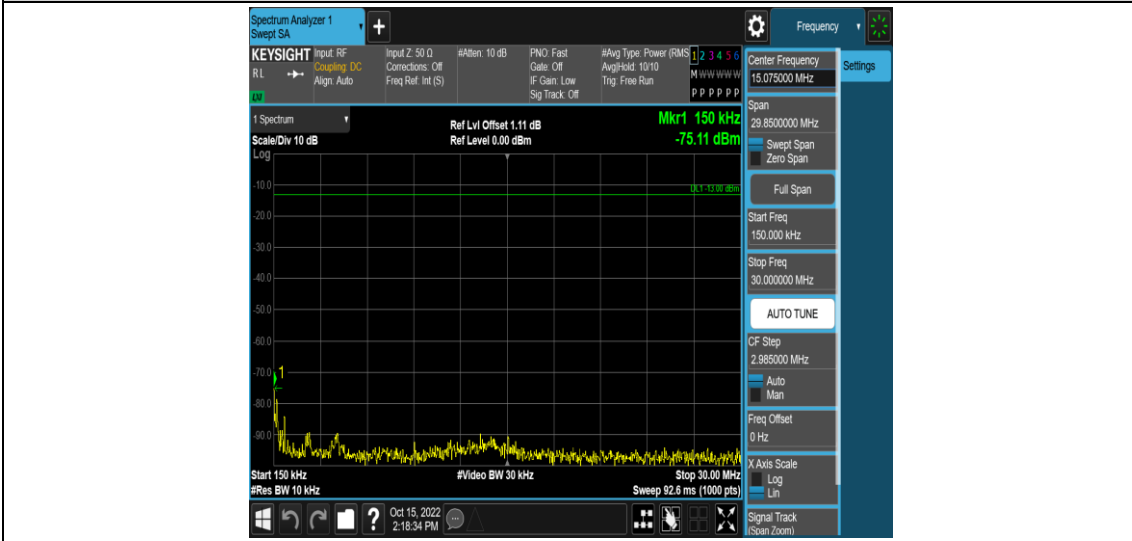

Band2-5MHz-16QAM-19175-1RB#0-Range1:0.009~0.15MHz

Band2-5MHz-16QAM-19175-1RB#0-Range2:0.15~30MHz

Band2-5MHz-16QAM-19175-1RB#0-Range3:30~1000MHz

Band2-5MHz-16QAM-19175-1RB#0-Range4:1000~2000MHz

Band2-5MHz-16QAM-19175-1RB#0-Range5:2000~20000MHz

Band2-10MHz-QPSK-18650-1RB#0-Range1:0.009~0.15MHz

Band2-10MHz-QPSK-18650-1RB#0-Range2:0.15~30MHz

Band2-10MHz-QPSK-18650-1RB#0-Range3:30~100MHz

Band2-10MHz-QPSK-18650-1RB#0-Range4:1000~2000MHz

Band2-10MHz-QPSK-18650-1RB#0-Range5:2000~20000MHz

Band2-10MHz-QPSK-18900-1RB#0-Range1:0.009~0.15MHz

Band2-10MHz-QPSK-18900-1RB#0-Range2:0.15~30MHz

Band2-10MHz-QPSK-18900-1RB#0-Range3:30~100MHz

Band2-10MHz-QPSK-18900-1RB#0-Range4:1000~2000MHz

Band2-10MHz-QPSK-18900-1RB#0-Range5:2000~20000MHz