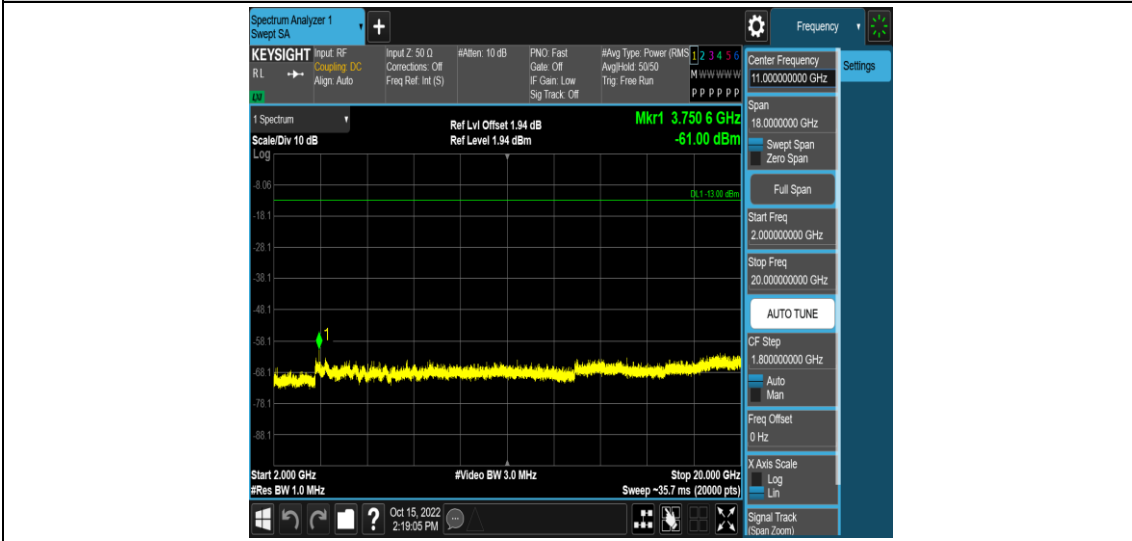

Band2-10MHz-QPSK-18900-1RB#0-Range1:0.009~0.15MHz

Band2-10MHz-QPSK-18900-1RB#0-Range2:0.15~30MHz

Band2-10MHz-QPSK-18900-1RB#0-Range3:30~100MHz

Band2-10MHz-QPSK-18900-1RB#0-Range4:1000~2000MHz

Band2-10MHz-QPSK-18900-1RB#0-Range5:2000~20000MHz