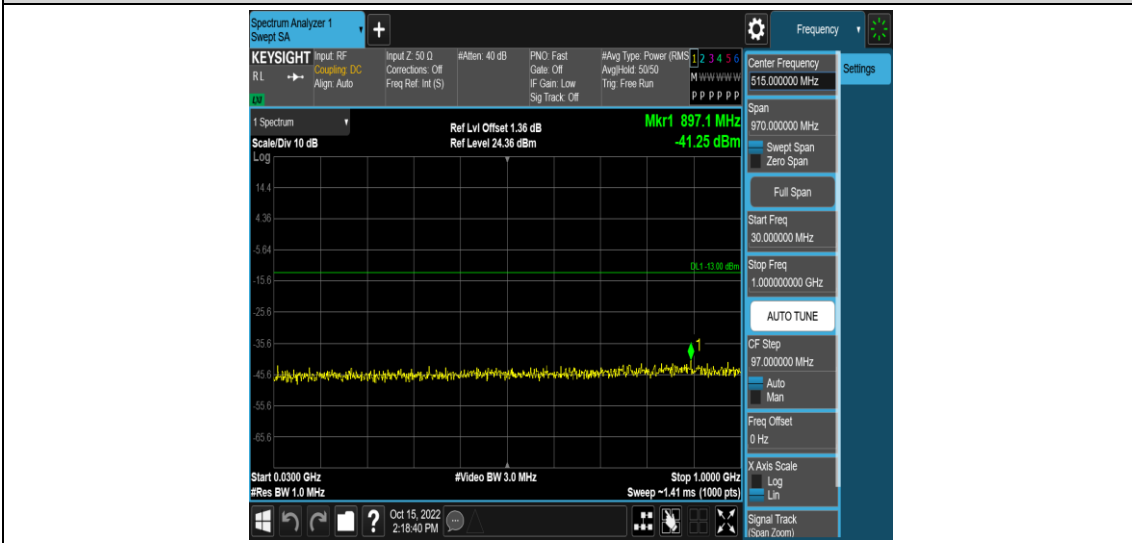

Band2-10MHz-QPSK-18650-1RB#0-Range1:0.009~0.15MHz

Band2-10MHz-QPSK-18650-1RB#0-Range2:0.15~30MHz

Band2-10MHz-QPSK-18650-1RB#0-Range3:30~100MHz

Band2-10MHz-QPSK-18650-1RB#0-Range4:1000~2000MHz

Band2-10MHz-QPSK-18650-1RB#0-Range5:2000~20000MHz

Band2-10MHz-QPSK-18900-1RB#0-Range1:0.009~0.15MHz

Band2-10MHz-QPSK-18900-1RB#0-Range2:0.15~30MHz

Band2-10MHz-QPSK-18900-1RB#0-Range3:30~100MHz

Band2-10MHz-QPSK-18900-1RB#0-Range4:1000~2000MHz

Band2-10MHz-QPSK-18900-1RB#0-Range5:2000~20000MHz