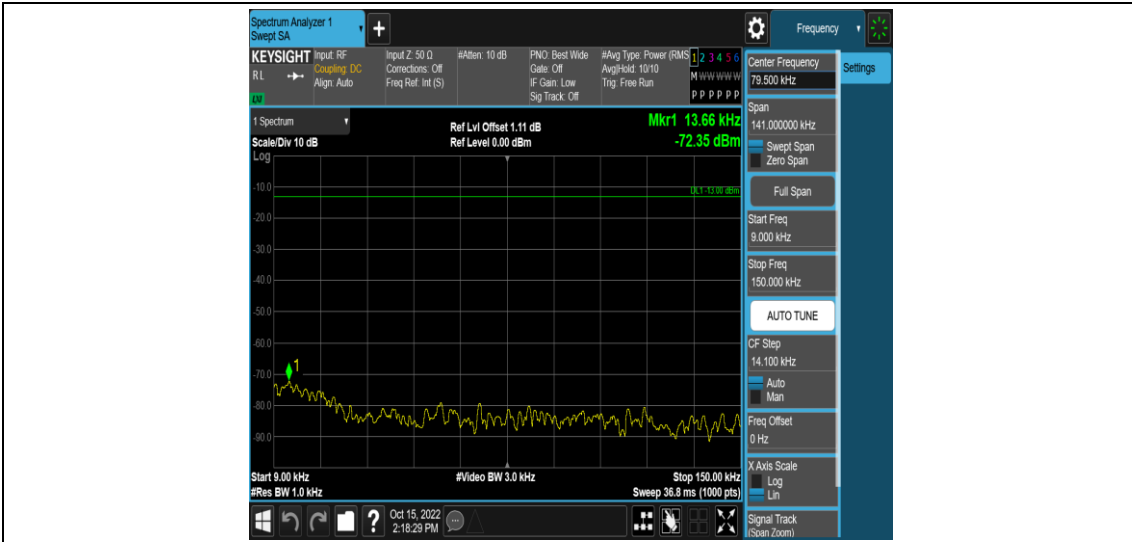

Band2-5MHz-16QAM-19175-1RB#0-Range1:0.009~0.15MHz

Band2-5MHz-16QAM-19175-1RB#0-Range2:0.15~30MHz

Band2-5MHz-16QAM-19175-1RB#0-Range3:30~1000MHz

Band2-5MHz-16QAM-19175-1RB#0-Range4:1000~2000MHz

Band2-5MHz-16QAM-19175-1RB#0-Range5:2000~20000MHz

Band2-10MHz-QPSK-18650-1RB#0-Range1:0.009~0.15MHz

Band2-10MHz-QPSK-18650-1RB#0-Range2:0.15~30MHz

Band2-10MHz-QPSK-18650-1RB#0-Range3:30~100MHz

Band2-10MHz-QPSK-18650-1RB#0-Range4:1000~2000MHz

Band2-10MHz-QPSK-18650-1RB#0-Range5:2000~20000MHz

Band2-10MHz-QPSK-18900-1RB#0-Range1:0.009~0.15MHz

Band2-10MHz-QPSK-18900-1RB#0-Range2:0.15~30MHz

Band2-10MHz-QPSK-18900-1RB#0-Range3:30~100MHz

Band2-10MHz-QPSK-18900-1RB#0-Range4:1000~2000MHz

Band2-10MHz-QPSK-18900-1RB#0-Range5:2000~20000MHz