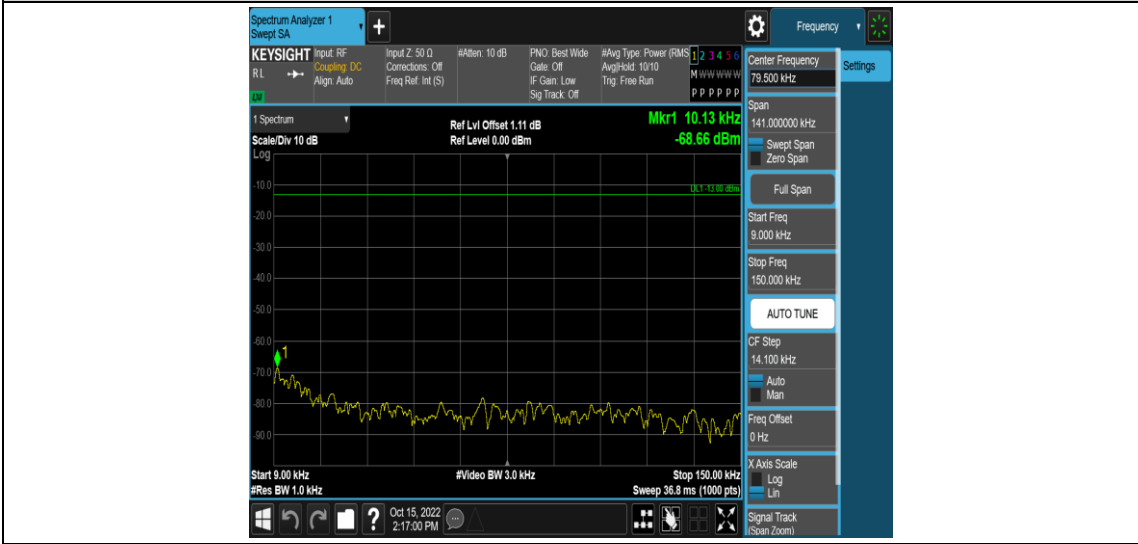

Band2-5MHz-16QAM-18900-1RB#0-Range1:0.009~0.15MHz

Band2-5MHz-16QAM-18900-1RB#0-Range2:0.15~30MHz

Band2-5MHz-16QAM-18900-1RB#0-Range3:30~1000MHz

Band2-5MHz-16QAM-18900-1RB#0-Range4:1000~2000MHz

Band2-5MHz-16QAM-18900-1RB#0-Range5:2000~20000MHz

Band2-5MHz-16QAM-19175-1RB#0-Range1:0.009~0.15MHz

Band2-5MHz-16QAM-19175-1RB#0-Range2:0.15~30MHz

Band2-5MHz-16QAM-19175-1RB#0-Range3:30~1000MHz

Band2-5MHz-16QAM-19175-1RB#0-Range4:1000~2000MHz

Band2-5MHz-16QAM-19175-1RB#0-Range5:2000~20000MHz

Band2-10MHz-QPSK-18650-1RB#0-Range1:0.009~0.15MHz

Band2-10MHz-QPSK-18650-1RB#0-Range2:0.15~30MHz

Band2-10MHz-QPSK-18650-1RB#0-Range3:30~100MHz

Band2-10MHz-QPSK-18650-1RB#0-Range4:1000~2000MHz

Band2-10MHz-QPSK-18650-1RB#0-Range5:2000~20000MHz