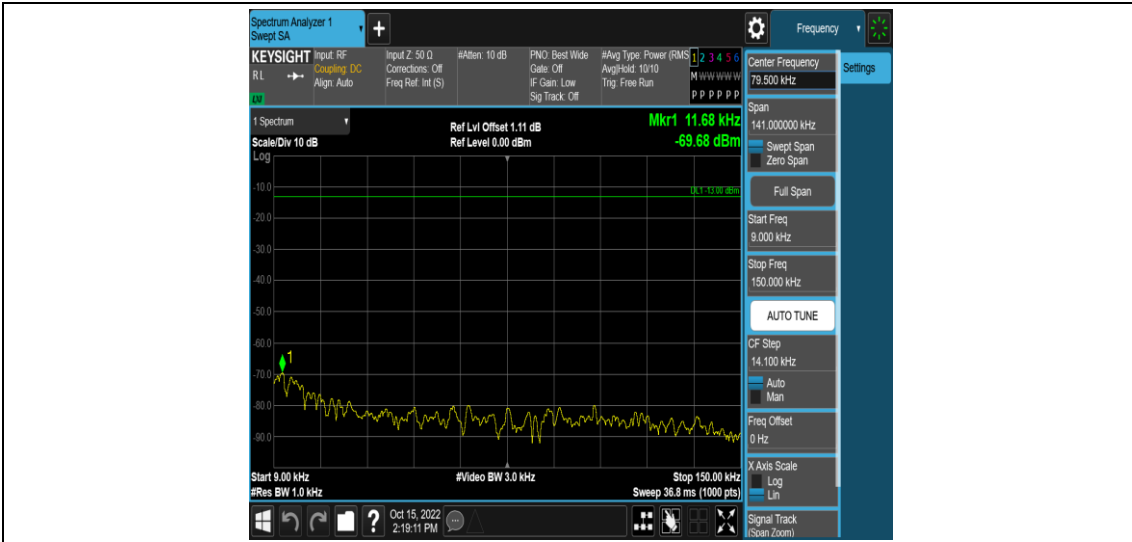

Band2-10MHz-QPSK-19150-1RB#0-Range1:0.009~0.15MHz

Band2-10MHz-QPSK-19150-1RB#0-Range2:0.15~30MHz

Band2-10MHz-QPSK-19150-1RB#0-Range3:30~1000MHz

Band2-10MHz-QPSK-19150-1RB#0-Range4:1000~2000MHz

Band2-10MHz-QPSK-19150-1RB#0-Range5:2000~20000MHz

Band2-10MHz-16QAM-18650-1RB#0-Range1:0.009~0.15MHz

Band2-10MHz-16QAM-18650-1RB#0-Range2:0.15~30MHz

Band2-10MHz-16QAM-18650-1RB#0-Range3:30~1000MHz

Band2-10MHz-16QAM-18650-1RB#0-Range4:1000~2000MHz

Band2-10MHz-16QAM-18650-1RB#0-Range5:2000~20000MHz

Band2-10MHz-16QAM-18900-1RB#0-Range1:0.009~0.15MHz

Band2-10MHz-16QAM-18900-1RB#0-Range2:0.15~30MHz

Band2-10MHz-16QAM-18900-1RB#0-Range3:30~1000MHz

Band2-10MHz-16QAM-18900-1RB#0-Range4:1000~2000MHz