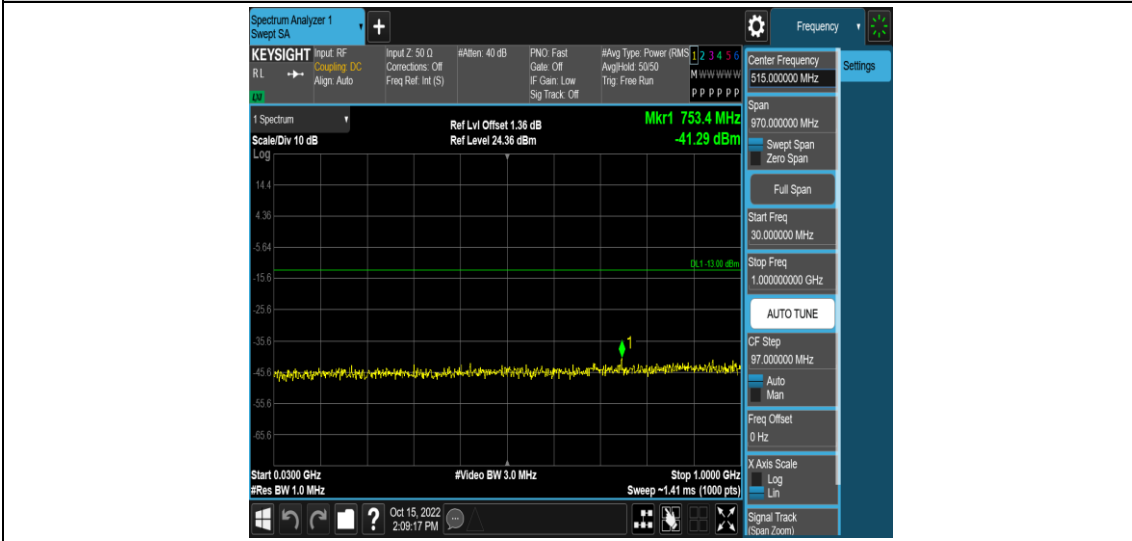

Band2-5MHz-QPSK-18625-1RB#0-Range3:30~1000MHz

Band2-5MHz-QPSK-18625-1RB#0-Range4:1 000~2000MHz

Band2-5MHz-QPSK-18625-1RB#0-Range5:2000~20000MHz

Band2-5MHz-QPSK-18900-1RB#0-Range1:0.009~0.15MHz

Band2-5MHz-QPSK-18900-1RB#0-Range2:0.15~30MHz

Band2-5MHz-QPSK-18900-1RB#0-Range3:30~1000MHz

Band2-5MHz-QPSK-18900-1RB#0-Range4:1000~2000MHz

Band2-5MHz-QPSK-19175-1RB#0-Range3:30~1000MHz

Band2-5MHz-QPSK-19175-1RB#0-Range4:1000~2000MHz

Band2-5MHz-QPSK-19175-1RB#0-Range5:2000~20000MHz

Band2-5MHz-16QAM-18625-1RB#0-Range1:0.009~0.15MHz

Band2-5MHz-16QAM-18625-1RB#0-Range2:0.15~30MHz

Band2-5MHz-16QAM-18625-1RB#0-Range3:30~1000MHz

Band2-5MHz-16QAM-18625-1RB#0-Range4:1000~2000MHz

Band2-5MHz-16QAM-18625-1RB#0-Range5:2000~20000MHz