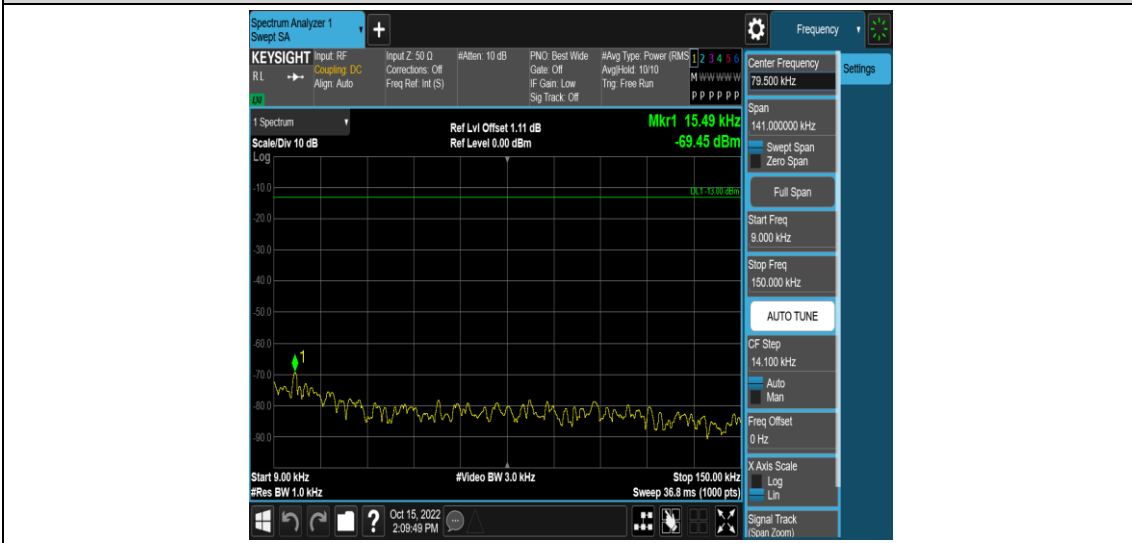

Band2-5MHz-16QAM-18625-1RB#0-Range1:0.009~0.15MHz

Band2-5MHz-16QAM-18625-1RB#0-Range2:0.15~30MHz

Band2-5MHz-16QAM-18625-1RB#0-Range3:30~1000MHz

Band2-5MHz-16QAM-18625-1RB#0-Range4:1000~2000MHz

Band2-5MHz-16QAM-18625-1RB#0-Range5:2000~20000MHz

Band2-5MHz-16QAM-18900-1RB#0-Range1:0.009~0.15MHz

Band2-5MHz-16QAM-18900-1RB#0-Range2:0.15~30MHz

Band2-5MHz-16QAM-18900-1RB#0-Range3:30~1000MHz

Band2-5MHz-16QAM-18900-1RB#0-Range4:1000~2000MHz

Band2-5MHz-16QAM-18900-1RB#0-Range5:2000~20000MHz

Band2-5MHz-16QAM-19175-1RB#0-Range1:0.009~0.15MHz

Band2-5MHz-16QAM-19175-1RB#0-Range2:0.15~30MHz

Band2-5MHz-16QAM-19175-1RB#0-Range3:30~1000MHz

Band2-5MHz-16QAM-19175-1RB#0-Range4:1000~2000MHz

Band2-5MHz-16QAM-19175-1RB#0-Range5:2000~20000MHz