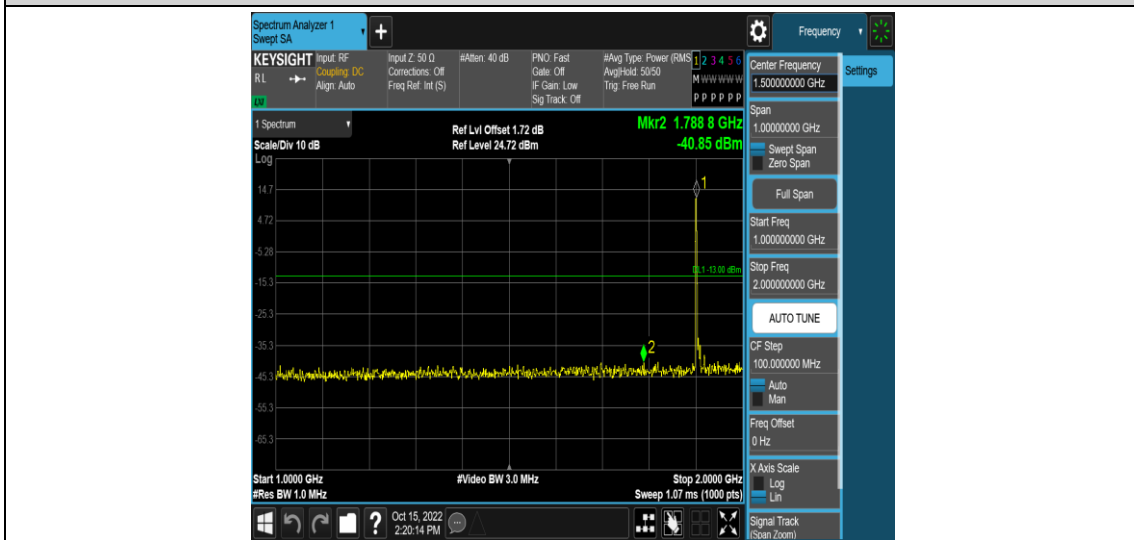

Band2-10MHz-QPSK-18900-1RB#0-Range1:0.009~0.15MHz

Band2-10MHz-QPSK-18900-1RB#0-Range2:0.15~30MHz

Band2-10MHz-QPSK-18900-1RB#0-Range3:30~100MHz

Band2-10MHz-QPSK-18900-1RB#0-Range4:1000~2000MHz

Band2-10MHz-QPSK-18900-1RB#0-Range5:2000~20000MHz

Band2-10MHz-QPSK-19150-1RB#0-Range1:0.009~0.15MHz

Band2-10MHz-QPSK-19150-1RB#0-Range2:0.15~30MHz

Band2-10MHz-QPSK-19150-1RB#0-Range3:30~1000MHz

Band2-10MHz-QPSK-19150-1RB#0-Range4:1000~2000MHz

Band2-10MHz-QPSK-19150-1RB#0-Range5:2000~20000MHz

Band2-10MHz-16QAM-18650-1RB#0-Range1:0.009~0.15MHz

Band2-10MHz-16QAM-18650-1RB#0-Range2:0.15~30MHz

Band2-10MHz-16QAM-18650-1RB#0-Range3:30~1000MHz

Band2-10MHz-16QAM-18650-1RB#0-Range4:1000~2000MHz

Band2-10MHz-16QAM-18650-1RB#0-Range5:2000~20000MHz