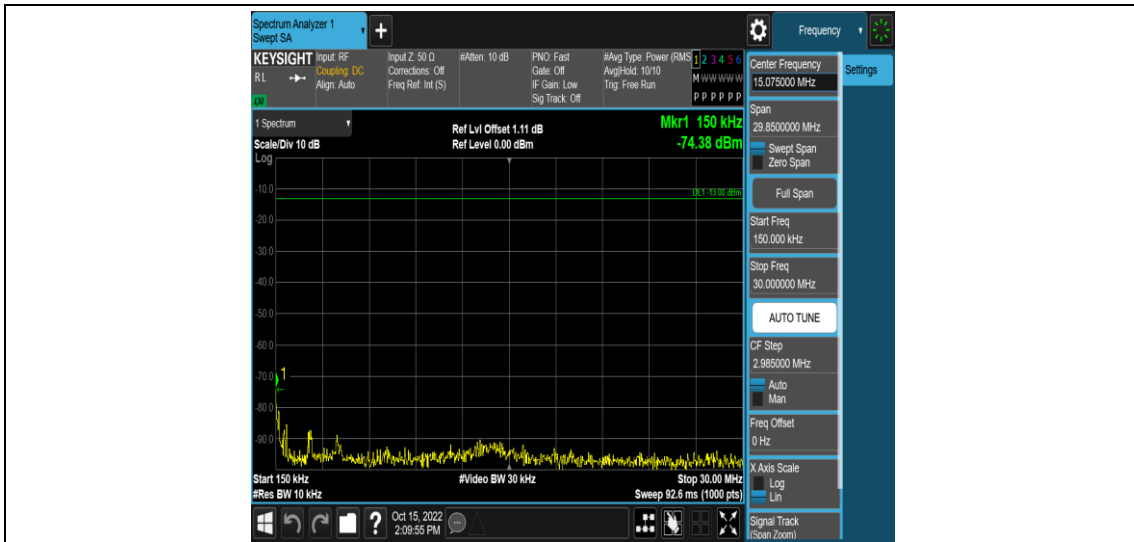

Band2-5MHz-16QAM-18625-1RB#0-Range1:0.009~0.15MHz

Band2-5MHz-16QAM-18625-1RB#0-Range2:0.15~30MHz

Band2-5MHz-16QAM-18625-1RB#0-Range3:30~1000MHz

Band2-5MHz-16QAM-18625-1RB#0-Range4:1000~2000MHz

Band2-5MHz-16QAM-18625-1RB#0-Range5:2000~20000MHz

Band2-5MHz-16QAM-18900-1RB#0-Range1:0.009~0.15MHz

Band2-5MHz-16QAM-18900-1RB#0-Range2:0.15~30MHz

Band2-5MHz-16QAM-18900-1RB#0-Range3:30~1000MHz

Band2-5MHz-16QAM-18900-1RB#0-Range4:1000~2000MHz

Band2-5MHz-16QAM-18900-1RB#0-Range5:2000~20000MHz

Band2-5MHz-16QAM-19175-1RB#0-Range1:0.009~0.15MHz

Band2-5MHz-16QAM-19175-1RB#0-Range2:0.15~30MHz

Band2-5MHz-16QAM-19175-1RB#0-Range3:30~1000MHz

Band2-5MHz-16QAM-19175-1RB#0-Range4:1000~2000MHz

Band2-5MHz-16QAM-19175-1RB#0-Range5:2000~20000MHz