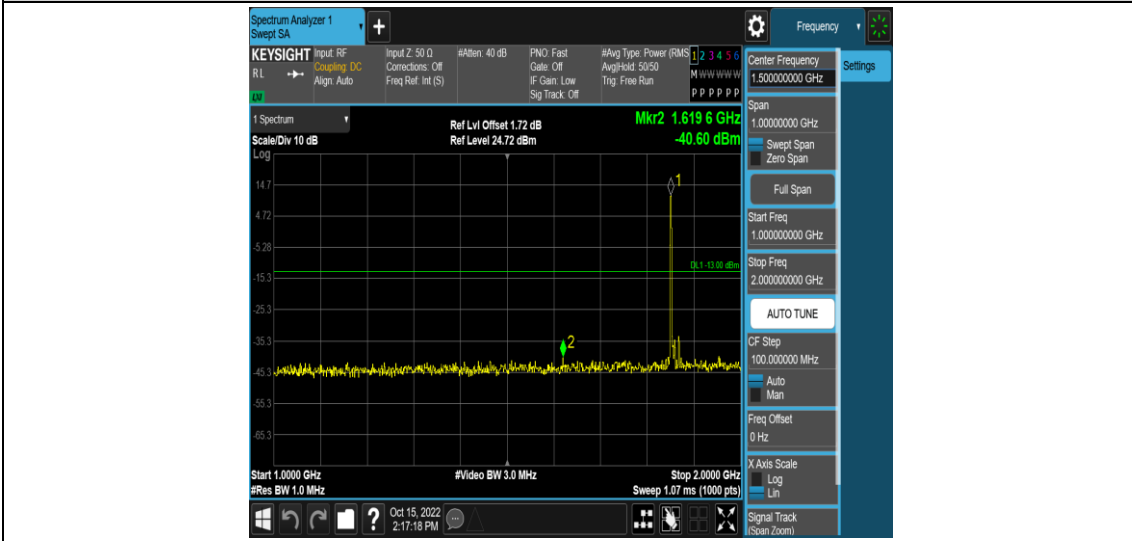

Band2-10MHz-QPSK-18650-1RB#0-Range1:0.009~0.15MHz

Band2-10MHz-QPSK-18650-1RB#0-Range2:0.15~30MHz

Band2-10MHz-QPSK-18650-1RB#0-Range3:30~100MHz

Band2-10MHz-QPSK-18650-1RB#0-Range4:1000~2000MHz

Band2-10MHz-QPSK-18650-1RB#0-Range5:2000~20000MHz

Band2-10MHz-QPSK-18900-1RB#0-Range1:0.009~0.15MHz

Band2-10MHz-QPSK-18900-1RB#0-Range2:0.15~30MHz

Band2-10MHz-QPSK-18900-1RB#0-Range3:30~100MHz

Band2-10MHz-QPSK-18900-1RB#0-Range4:1000~2000MHz

Band2-10MHz-QPSK-18900-1RB#0-Range5:2000~20000MHz