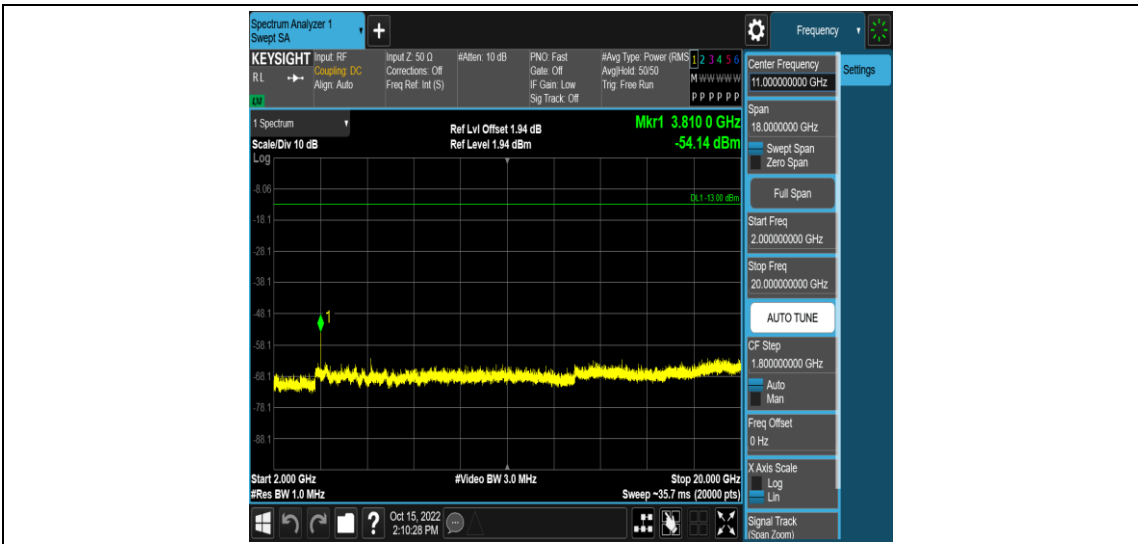

Band2-5MHz-16QAM-19175-1RB#0-Range1:0.009~0.15MHz

Band2-5MHz-16QAM-19175-1RB#0-Range2:0.15~30MHz

Band2-5MHz-16QAM-19175-1RB#0-Range3:30~1000MHz

Band2-5MHz-16QAM-19175-1RB#0-Range4:1000~2000MHz

Band2-5MHz-16QAM-19175-1RB#0-Range5:2000~20000MHz