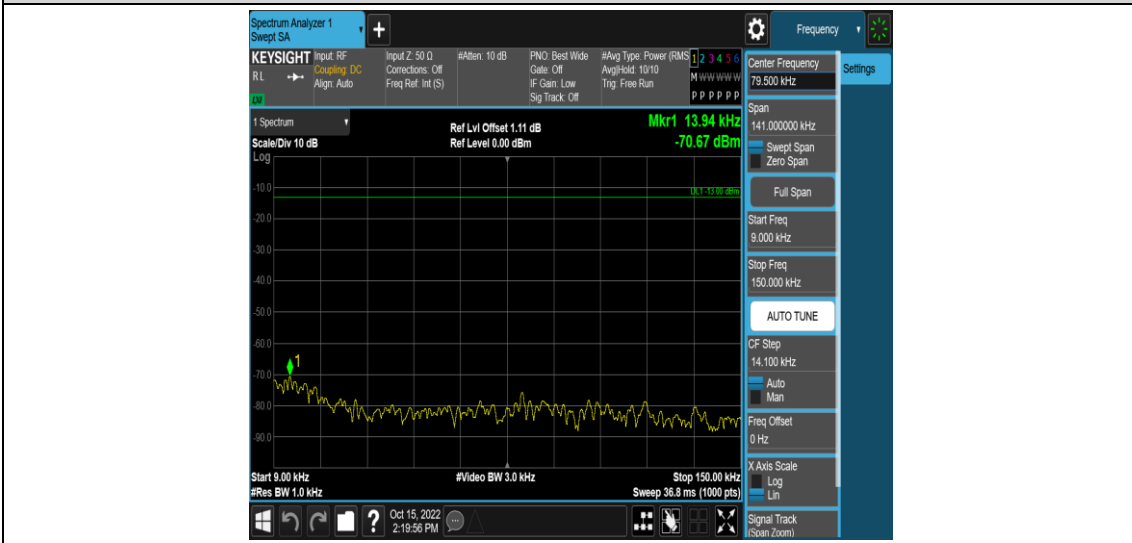

Band2-10MHz-QPSK-18900-1RB#0-Range1:0.009~0.15MHz

Band2-10MHz-QPSK-18900-1RB#0-Range2:0.15~30MHz

Band2-10MHz-QPSK-18900-1RB#0-Range3:30~100MHz

Band2-10MHz-QPSK-18900-1RB#0-Range4:1000~2000MHz

Band2-10MHz-QPSK-18900-1RB#0-Range5:2000~20000MHz

Band2-10MHz-QPSK-19150-1RB#0-Range1:0.009~0.15MHz

Band2-10MHz-QPSK-19150-1RB#0-Range2:0.15~30MHz

Band2-10MHz-QPSK-19150-1RB#0-Range3:30~1000MHz

Band2-10MHz-QPSK-19150-1RB#0-Range4:1000~2000MHz

Band2-10MHz-QPSK-19150-1RB#0-Range5:2000~20000MHz