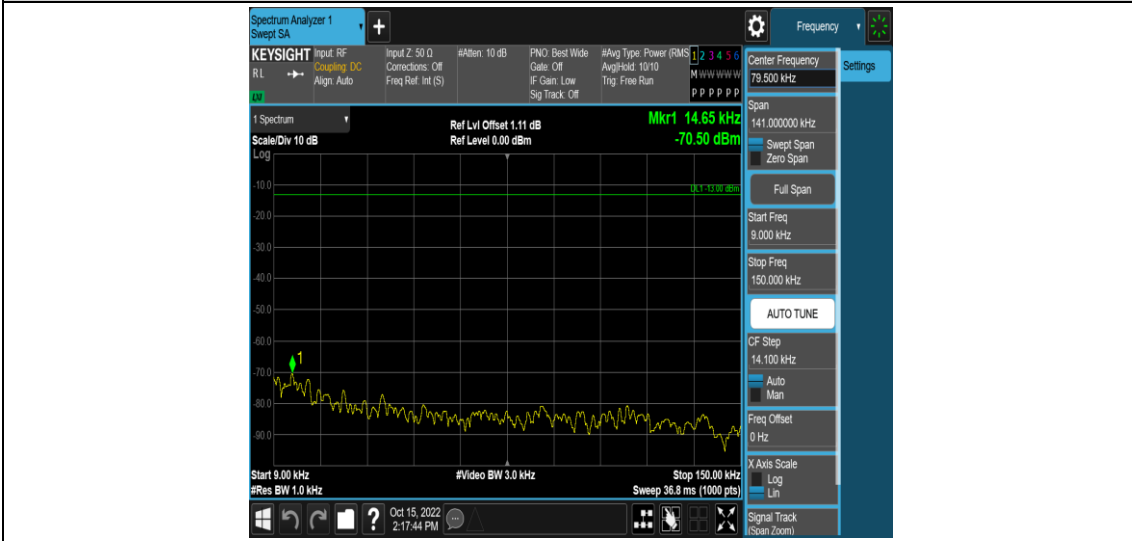

Band2-10MHz-QPSK-18900-1RB#0-Range1:0.009~0.15MHz

Band2-10MHz-QPSK-18900-1RB#0-Range2:0.15~30MHz

Band2-10MHz-QPSK-18900-1RB#0-Range3:30~100MHz

Band2-10MHz-QPSK-18900-1RB#0-Range4:1000~2000MHz

Band2-10MHz-QPSK-18900-1RB#0-Range5:2000~20000MHz

Band2-10MHz-QPSK-19150-1RB#0-Range1:0.009~0.15MHz

Band2-10MHz-QPSK-19150-1RB#0-Range2:0.15~30MHz

Band2-10MHz-QPSK-19150-1RB#0-Range3:30~1000MHz

Band2-10MHz-QPSK-19150-1RB#0-Range4:1000~2000MHz

Band2-10MHz-QPSK-19150-1RB#0-Range5:2000~20000MHz

Band2-10MHz-16QAM-18650-1RB#0-Range1:0.009~0.15MHz

Band2-10MHz-16QAM-18650-1RB#0-Range2:0.15~30MHz

Band2-10MHz-16QAM-18650-1RB#0-Range3:30~1000MHz

Band2-10MHz-16QAM-18650-1RB#0-Range4:1000~2000MHz

Band2-10MHz-16QAM-18650-1RB#0-Range5:2000~20000MHz