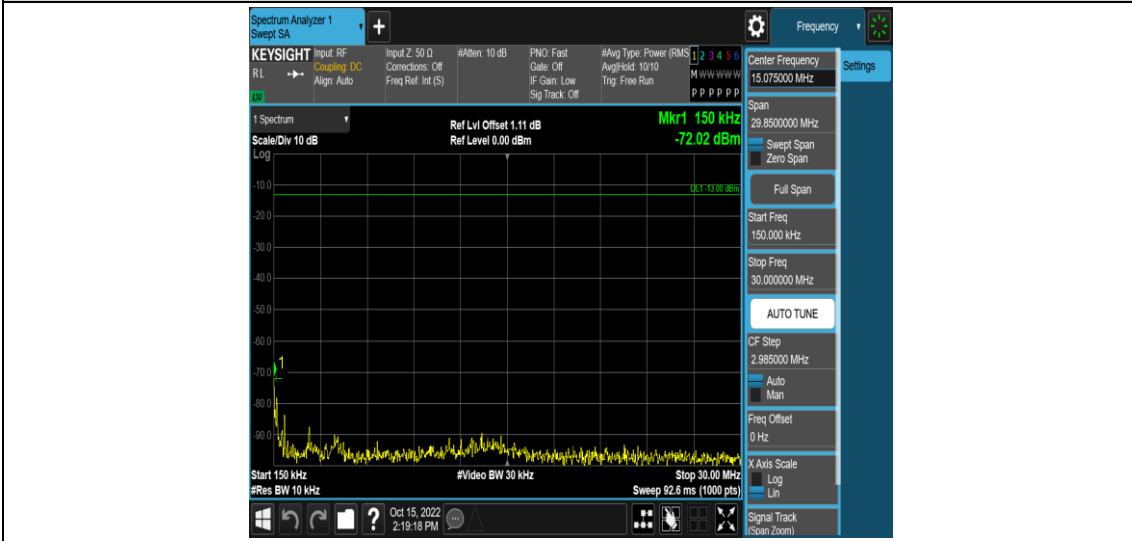

Band2-10MHz-QPSK-19150-1RB#0-Range1:0.009~0.15MHz

Band2-10MHz-QPSK-19150-1RB#0-Range2:0.15~30MHz

Band2-10MHz-QPSK-19150-1RB#0-Range3:30~1000MHz

Band2-10MHz-QPSK-19150-1RB#0-Range4:1000~2000MHz

Band2-10MHz-QPSK-19150-1RB#0-Range5:2000~20000MHz

Band2-10MHz-16QAM-18650-1RB#0-Range1:0.009~0.15MHz

Band2-10MHz-16QAM-18650-1RB#0-Range2:0.15~30MHz

Band2-10MHz-16QAM-18650-1RB#0-Range3:30~1000MHz

Band2-10MHz-16QAM-18650-1RB#0-Range4:1000~2000MHz

Band2-10MHz-16QAM-18650-1RB#0-Range5:2000~20000MHz

Band2-10MHz-16QAM-18900-1RB#0-Range1:0.009~0.15MHz

Band2-10MHz-16QAM-18900-1RB#0-Range2:0.15~30MHz

Band2-10MHz-16QAM-18900-1RB#0-Range3:30~1000MHz

Band2-10MHz-16QAM-18900-1RB#0-Range4:1000~2000MHz