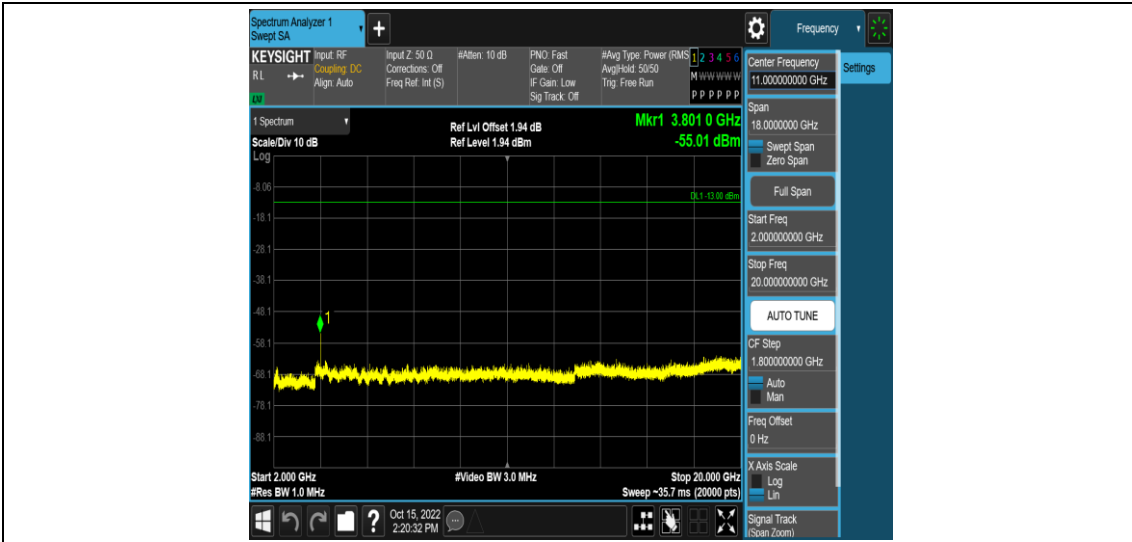

Band2-10MHz-QPSK-19150-1RB#0-Range1:0.009~0.15MHz

Band2-10MHz-QPSK-19150-1RB#0-Range2:0.15~30MHz

Band2-10MHz-QPSK-19150-1RB#0-Range3:30~1000MHz

Band2-10MHz-QPSK-19150-1RB#0-Range4:1000~2000MHz

Band2-10MHz-QPSK-19150-1RB#0-Range5:2000~20000MHz