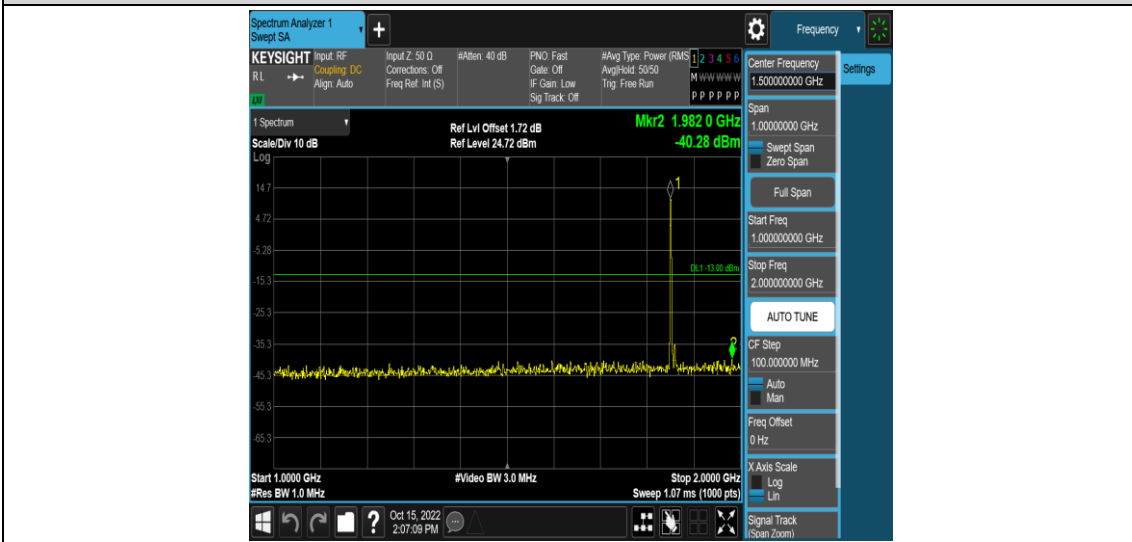

Band2-5MHz-16QAM-18625-1RB#0-Range1:0.009~0.15MHz

Band2-5MHz-16QAM-18625-1RB#0-Range2:0.15~30MHz

Band2-5MHz-16QAM-18625-1RB#0-Range3:30~1000MHz

Band2-5MHz-16QAM-18625-1RB#0-Range4:1000~2000MHz

Band2-5MHz-16QAM-18625-1RB#0-Range5:2000~20000MHz

Band2-5MHz-16QAM-18900-1RB#0-Range1:0.009~0.15MHz

Band2-5MHz-16QAM-18900-1RB#0-Range2:0.15~30MHz

Band2-5MHz-16QAM-18900-1RB#0-Range3:30~1000MHz

Band2-5MHz-16QAM-18900-1RB#0-Range4:1000~2000MHz

Band2-5MHz-16QAM-18900-1RB#0-Range5:2000~20000MHz