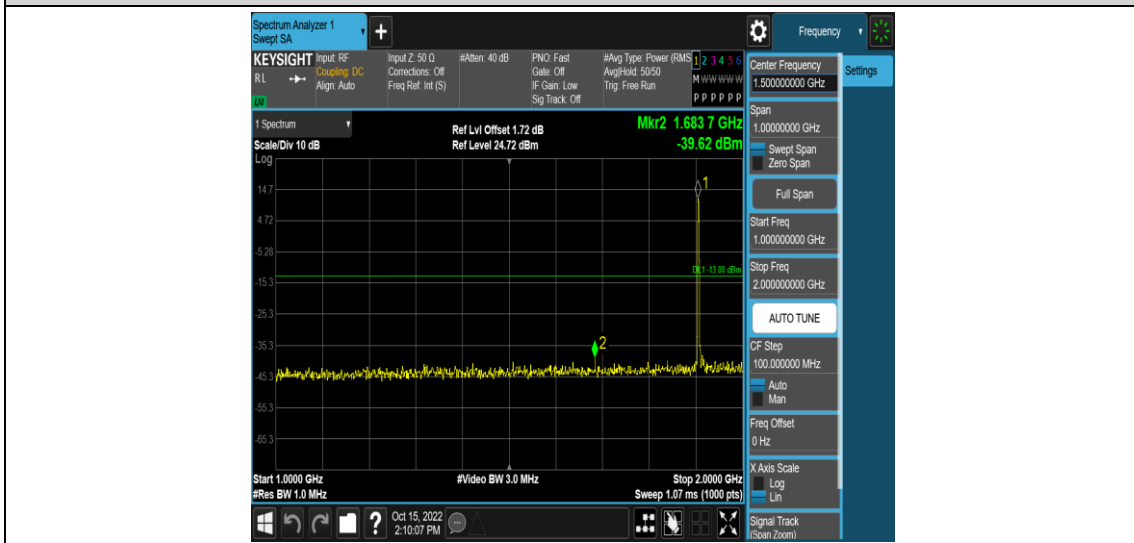

Band2-5MHz-16QAM-19175-1RB#0-Range1:0.009~0.15MHz

Band2-5MHz-16QAM-19175-1RB#0-Range2:0.15~30MHz

Band2-5MHz-16QAM-19175-1RB#0-Range3:30~1000MHz

Band2-5MHz-16QAM-19175-1RB#0-Range4:1000~2000MHz

Band2-5MHz-16QAM-19175-1RB#0-Range5:2000~20000MHz