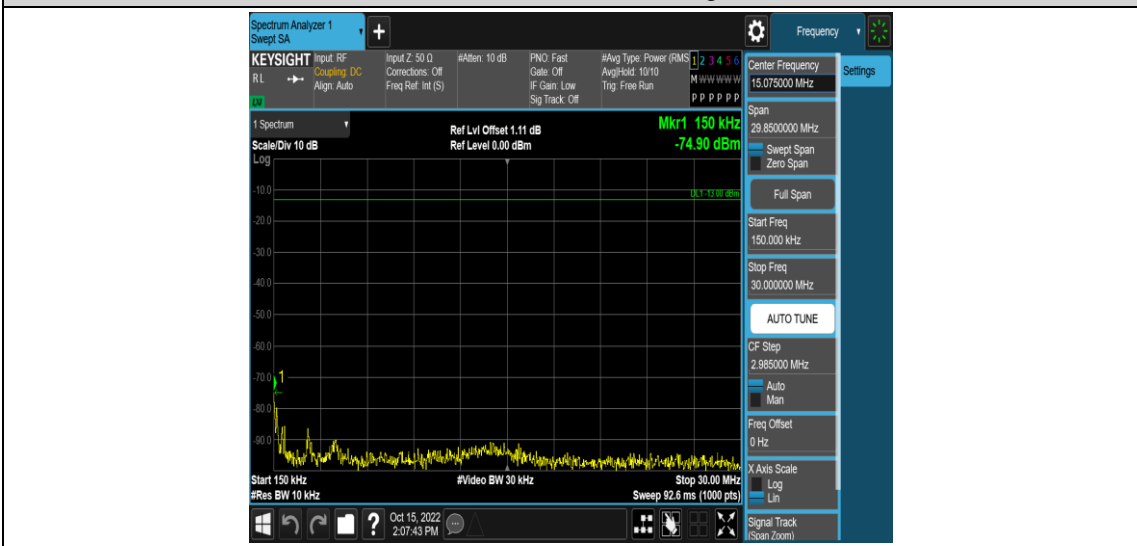

Band2-5MHz-QPSK-18625-1RB#0-Range3:30~1000MHz

Band2-5MHz-QPSK-18625-1RB#0-Range4:1 000~2000MHz

Band2-5MHz-QPSK-18625-1RB#0-Range5:2000~20000MHz

Band2-5MHz-QPSK-18900-1RB#0-Range1:0.009~0.15MHz

Band2-5MHz-QPSK-18900-1RB#0-Range2:0.15~30MHz

Band2-5MHz-QPSK-18900-1RB#0-Range3:30~1000MHz

Band2-5MHz-QPSK-18900-1RB#0-Range4:1000~2000MHz

Band2-5MHz-QPSK-19175-1RB#0-Range3:30~1000MHz

Band2-5MHz-QPSK-19175-1RB#0-Range4:1000~2000MHz

Band2-5MHz-QPSK-19175-1RB#0-Range5:2000~20000MHz

Band2-5MHz-16QAM-18625-1RB#0-Range1:0.009~0.15MHz

Band2-5MHz-16QAM-18625-1RB#0-Range2:0.15~30MHz

Band2-5MHz-16QAM-18625-1RB#0-Range3:30~1000MHz

Band2-5MHz-16QAM-18625-1RB#0-Range4:1000~2000MHz

Band2-5MHz-16QAM-18625-1RB#0-Range5:2000~20000MHz