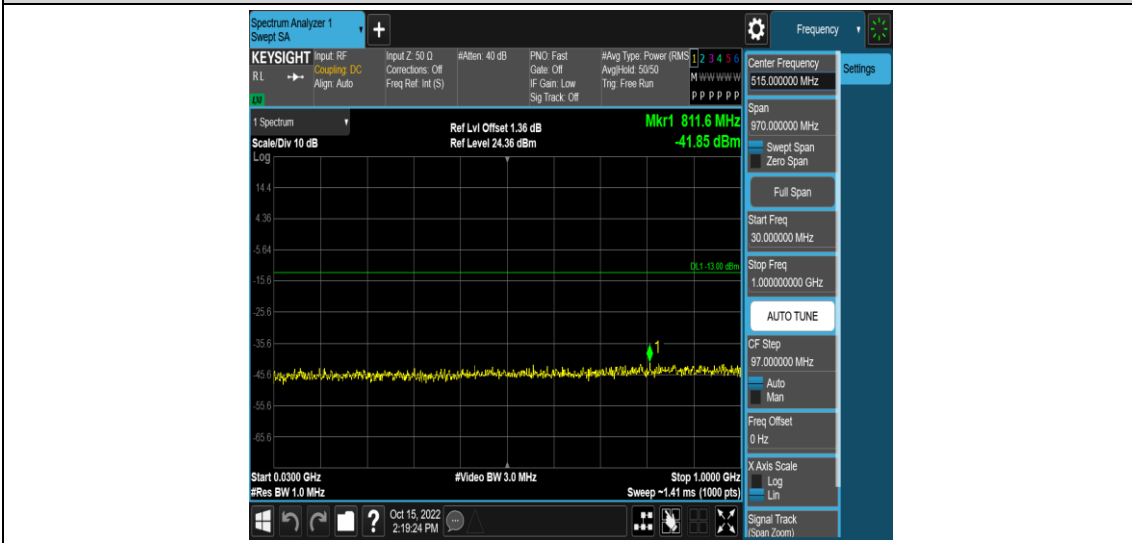

Band2-10MHz-QPSK-19150-1RB#0-Range1:0.009~0.15MHz

Band2-10MHz-QPSK-19150-1RB#0-Range2:0.15~30MHz

Band2-10MHz-QPSK-19150-1RB#0-Range3:30~1000MHz

Band2-10MHz-QPSK-19150-1RB#0-Range4:1000~2000MHz

Band2-10MHz-QPSK-19150-1RB#0-Range5:2000~20000MHz

Band2-10MHz-16QAM-18650-1RB#0-Range1:0.009~0.15MHz

Band2-10MHz-16QAM-18650-1RB#0-Range2:0.15~30MHz

Band2-10MHz-16QAM-18650-1RB#0-Range3:30~1000MHz

Band2-10MHz-16QAM-18650-1RB#0-Range4:1000~2000MHz

Band2-10MHz-16QAM-18650-1RB#0-Range5:2000~20000MHz

Band2-10MHz-16QAM-18900-1RB#0-Range1:0.009~0.15MHz

Band2-10MHz-16QAM-18900-1RB#0-Range2:0.15~30MHz

Band2-10MHz-16QAM-18900-1RB#0-Range3:30~1000MHz

Band2-10MHz-16QAM-18900-1RB#0-Range4:1000~2000MHz