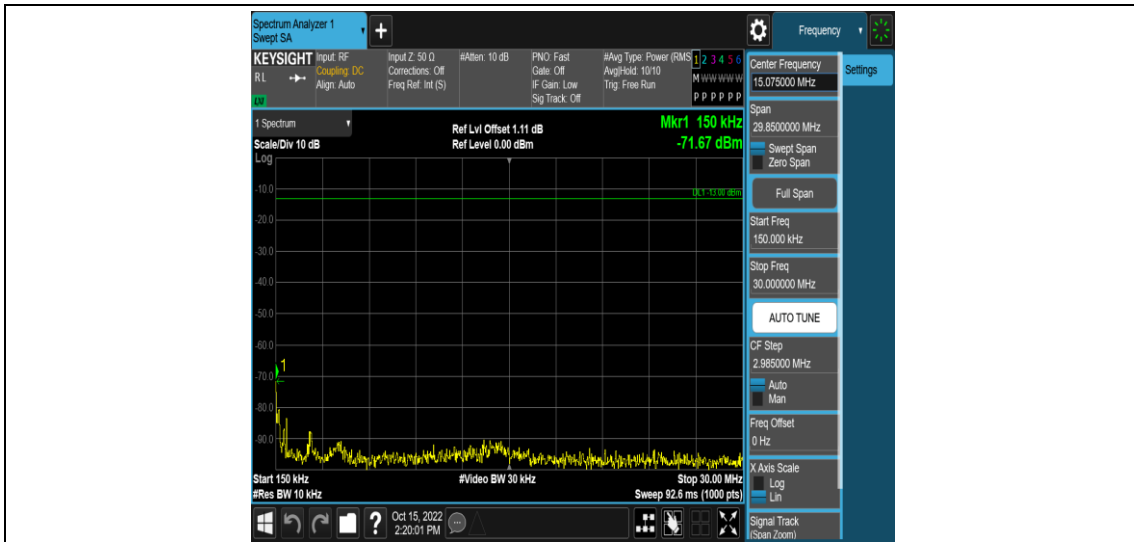

Band2-10MHz-QPSK-18650-1RB#0-Range1:0.009~0.15MHz

Band2-10MHz-QPSK-18650-1RB#0-Range2:0.15~30MHz

Band2-10MHz-QPSK-18650-1RB#0-Range3:30~100MHz

Band2-10MHz-QPSK-18650-1RB#0-Range4:1000~2000MHz

Band2-10MHz-QPSK-18650-1RB#0-Range5:2000~20000MHz

Band2-10MHz-QPSK-18900-1RB#0-Range1:0.009~0.15MHz

Band2-10MHz-QPSK-18900-1RB#0-Range2:0.15~30MHz

Band2-10MHz-QPSK-18900-1RB#0-Range3:30~100MHz

Band2-10MHz-QPSK-18900-1RB#0-Range4:1000~2000MHz

Band2-10MHz-QPSK-18900-1RB#0-Range5:2000~20000MHz

Band2-10MHz-QPSK-19150-1RB#0-Range1:0.009~0.15MHz

Band2-10MHz-QPSK-19150-1RB#0-Range2:0.15~30MHz

Band2-10MHz-QPSK-19150-1RB#0-Range3:30~1000MHz

Band2-10MHz-QPSK-19150-1RB#0-Range4:1000~2000MHz

Band2-10MHz-QPSK-19150-1RB#0-Range5:2000~20000MHz