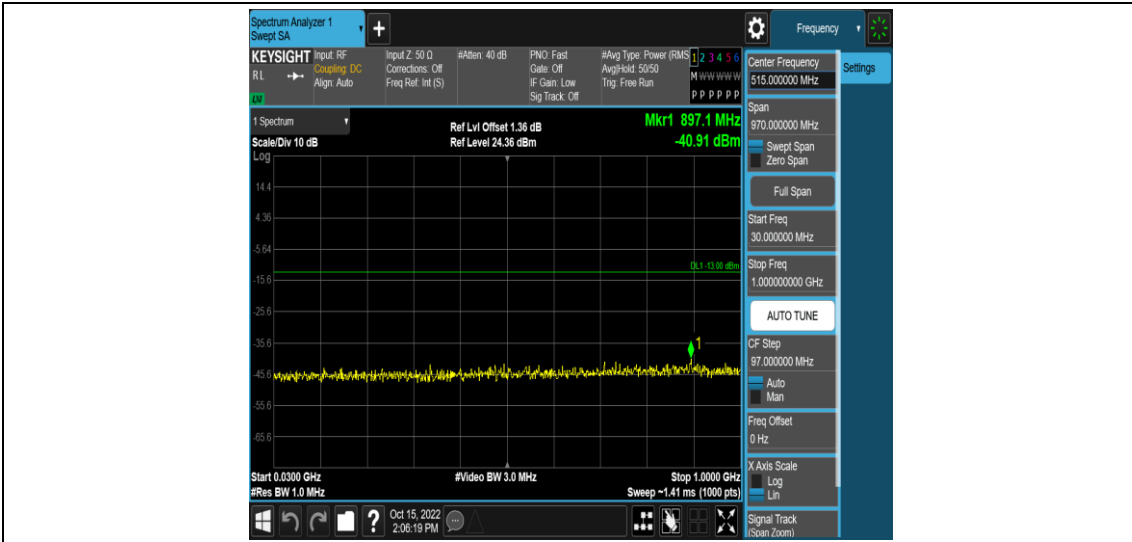

Band2-3MHz-16QAM-19185-1RB#0-Range3:30~1000MHz

Band2-3MHz-16QAM-19185-1RB#0-Range4:1000~2000MHz

Band2-3MHz-16QAM-19185-1RB#0-Range5:2000~20000MHz

Band2-5MHz-QPSK-18625-1RB#0-Range1:0.009~0.15MHz

Band2-5MHz-QPSK-18625-1RB#0-Range2:0.15~30MHz

Band2-5MHz-QPSK-18625-1RB#0-Range3:30~1000MHz

Band2-5MHz-QPSK-18625-1RB#0-Range4:1 000~2000MHz

Band2-5MHz-QPSK-18625-1RB#0-Range5:2000~20000MHz

Band2-5MHz-QPSK-18900-1RB#0-Range1:0.009~0.15MHz

Band2-5MHz-QPSK-18900-1RB#0-Range2:0.15~30MHz

Band2-5MHz-QPSK-18900-1RB#0-Range3:30~1000MHz

Band2-5MHz-QPSK-18900-1RB#0-Range4:1000~2000MHz

Band2-5MHz-QPSK-19175-1RB#0-Range3:30~1000MHz

Band2-5MHz-QPSK-19175-1RB#0-Range4:1000~2000MHz

Band2-5MHz-QPSK-19175-1RB#0-Range5:2000~20000MHz