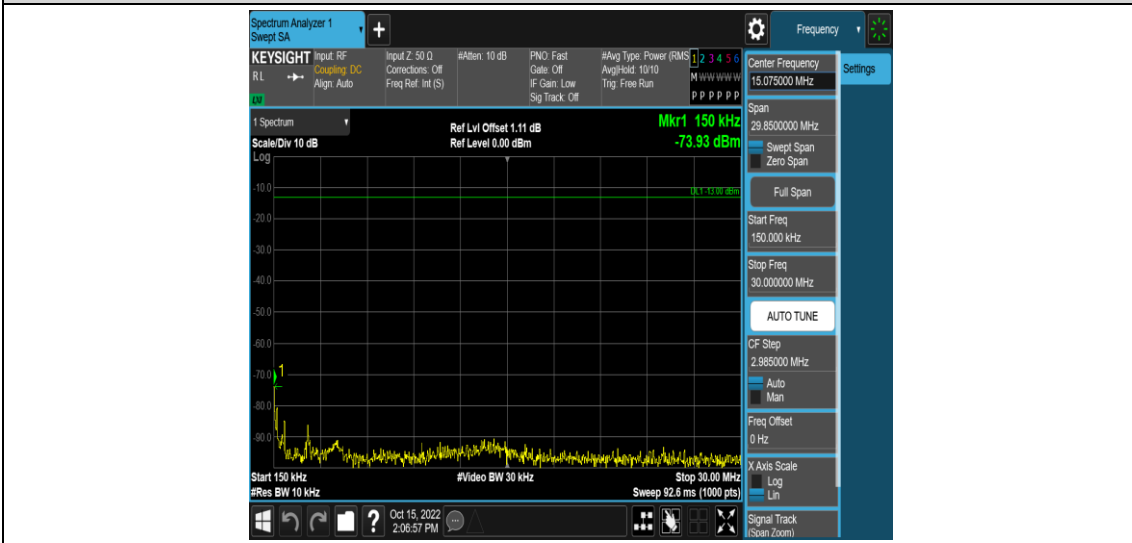

Band2-5MHz-QPSK-18625-1RB#0-Range3:30~1000MHz

Band2-5MHz-QPSK-18625-1RB#0-Range4:1 000~2000MHz

Band2-5MHz-QPSK-18625-1RB#0-Range5:2000~20000MHz

Band2-5MHz-QPSK-18900-1RB#0-Range1:0.009~0.15MHz

Band2-5MHz-QPSK-18900-1RB#0-Range2:0.15~30MHz

Band2-5MHz-QPSK-18900-1RB#0-Range3:30~1000MHz

Band2-5MHz-QPSK-18900-1RB#0-Range4:1000~2000MHz

Band2-5MHz-QPSK-19175-1RB#0-Range3:30~1000MHz

Band2-5MHz-QPSK-19175-1RB#0-Range4:1000~2000MHz

Band2-5MHz-QPSK-19175-1RB#0-Range5:2000~20000MHz

Band2-5MHz-16QAM-18625-1RB#0-Range1:0.009~0.15MHz

Band2-5MHz-16QAM-18625-1RB#0-Range2:0.15~30MHz

Band2-5MHz-16QAM-18625-1RB#0-Range3:30~1000MHz

Band2-5MHz-16QAM-18625-1RB#0-Range4:1000~2000MHz

Band2-5MHz-16QAM-18625-1RB#0-Range5:2000~20000MHz

Band2-5MHz-16QAM-18900-1RB#0-Range1:0.009~0.15MHz

Band2-5MHz-16QAM-18900-1RB#0-Range2:0.15~30MHz

Band2-5MHz-16QAM-18900-1RB#0-Range3:30~1000MHz

Band2-5MHz-16QAM-18900-1RB#0-Range4:1000~2000MHz

Band2-5MHz-16QAM-18900-1RB#0-Range5:2000~20000MHz