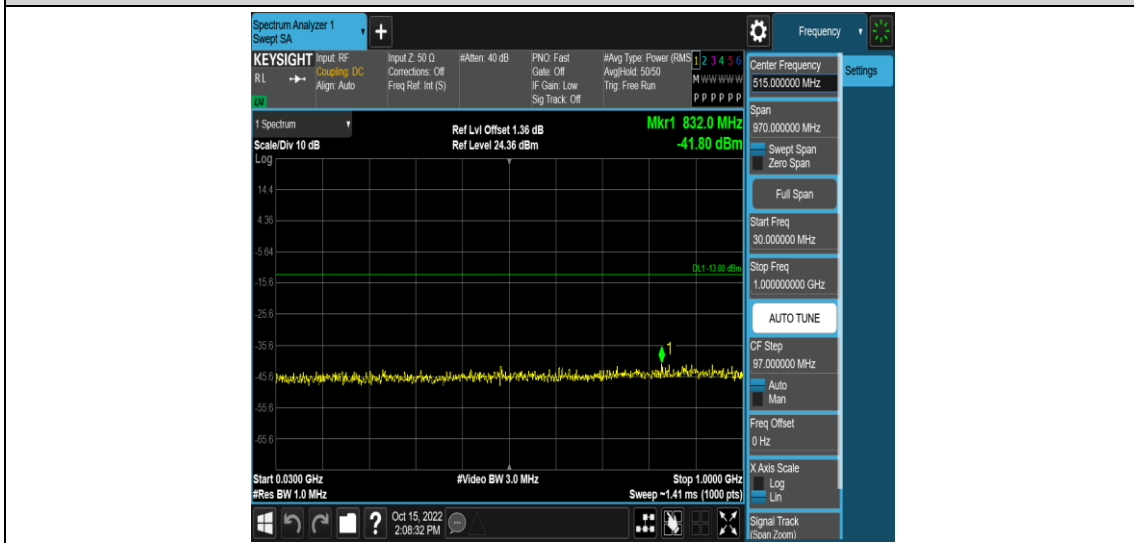

Band2-5MHz-16QAM-18900-1RB#0-Range1:0.009~0.15MHz

Band2-5MHz-16QAM-18900-1RB#0-Range2:0.15~30MHz

Band2-5MHz-16QAM-18900-1RB#0-Range3:30~1000MHz

Band2-5MHz-16QAM-18900-1RB#0-Range4:1000~2000MHz

Band2-5MHz-16QAM-18900-1RB#0-Range5:2000~20000MHz

Band2-5MHz-16QAM-19175-1RB#0-Range1:0.009~0.15MHz

Band2-5MHz-16QAM-19175-1RB#0-Range2:0.15~30MHz

Band2-5MHz-16QAM-19175-1RB#0-Range3:30~1000MHz

Band2-5MHz-16QAM-19175-1RB#0-Range4:1000~2000MHz

Band2-5MHz-16QAM-19175-1RB#0-Range5:2000~20000MHz