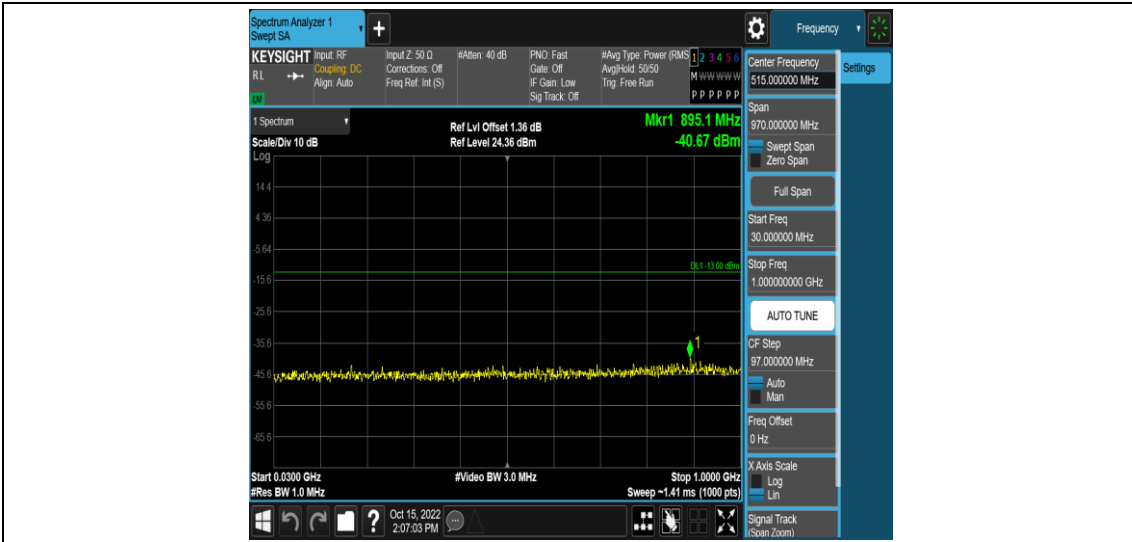

Band2-5MHz-QPSK-18625-1RB#0-Range3:30~1000MHz

Band2-5MHz-QPSK-18625-1RB#0-Range4:1 000~2000MHz

Band2-5MHz-QPSK-18625-1RB#0-Range5:2000~20000MHz

Band2-5MHz-QPSK-18900-1RB#0-Range1:0.009~0.15MHz

Band2-5MHz-QPSK-18900-1RB#0-Range2:0.15~30MHz

Band2-5MHz-QPSK-18900-1RB#0-Range3:30~1000MHz

Band2-5MHz-QPSK-18900-1RB#0-Range4:1000~2000MHz

Band2-5MHz-QPSK-19175-1RB#0-Range3:30~1000MHz

Band2-5MHz-QPSK-19175-1RB#0-Range4:1000~2000MHz

Band2-5MHz-QPSK-19175-1RB#0-Range5:2000~20000MHz

Band2-5MHz-16QAM-18625-1RB#0-Range1:0.009~0.15MHz

Band2-5MHz-16QAM-18625-1RB#0-Range2:0.15~30MHz

Band2-5MHz-16QAM-18625-1RB#0-Range3:30~1000MHz

Band2-5MHz-16QAM-18625-1RB#0-Range4:1000~2000MHz

Band2-5MHz-16QAM-18625-1RB#0-Range5:2000~20000MHz