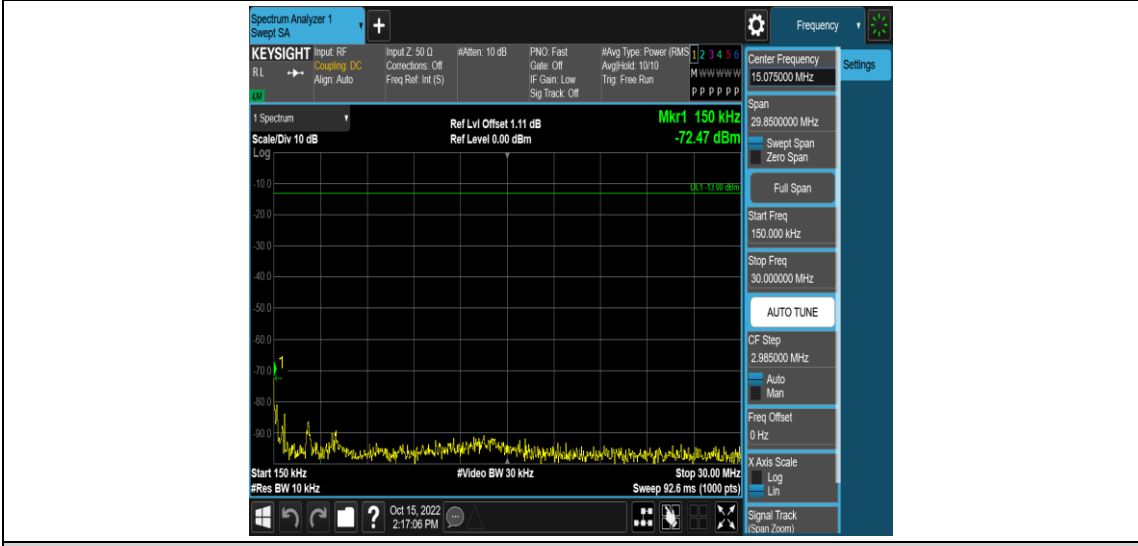

Band2-10MHz-QPSK-18650-1RB#0-Range2:0.15~30MHz

Band2-10MHz-QPSK-18650-1RB#0-Range3:30~100MHz