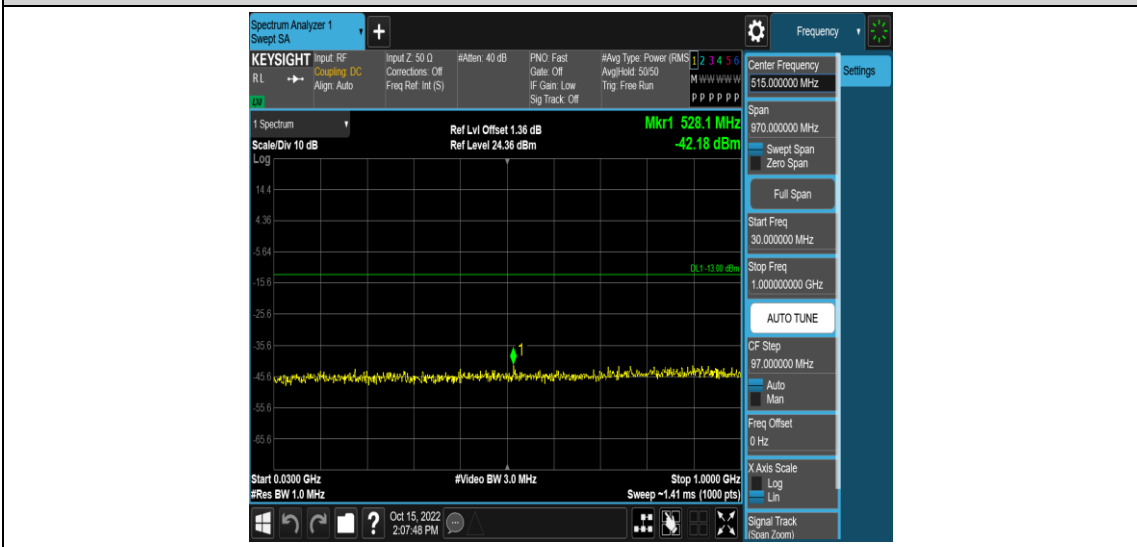

Band2-5MHz-QPSK-18625-1RB#0-Range3:30~1000MHz

Band2-5MHz-QPSK-18625-1RB#0-Range4:1 000~2000MHz

Band2-5MHz-QPSK-18625-1RB#0-Range5:2000~20000MHz

Band2-5MHz-QPSK-18900-1RB#0-Range1:0.009~0.15MHz

Band2-5MHz-QPSK-18900-1RB#0-Range2:0.15~30MHz

Band2-5MHz-QPSK-18900-1RB#0-Range3:30~1000MHz

Band2-5MHz-QPSK-18900-1RB#0-Range4:1000~2000MHz

Band2-5MHz-QPSK-19175-1RB#0-Range3:30~1000MHz

Band2-5MHz-QPSK-19175-1RB#0-Range4:1000~2000MHz

Band2-5MHz-QPSK-19175-1RB#0-Range5:2000~20000MHz