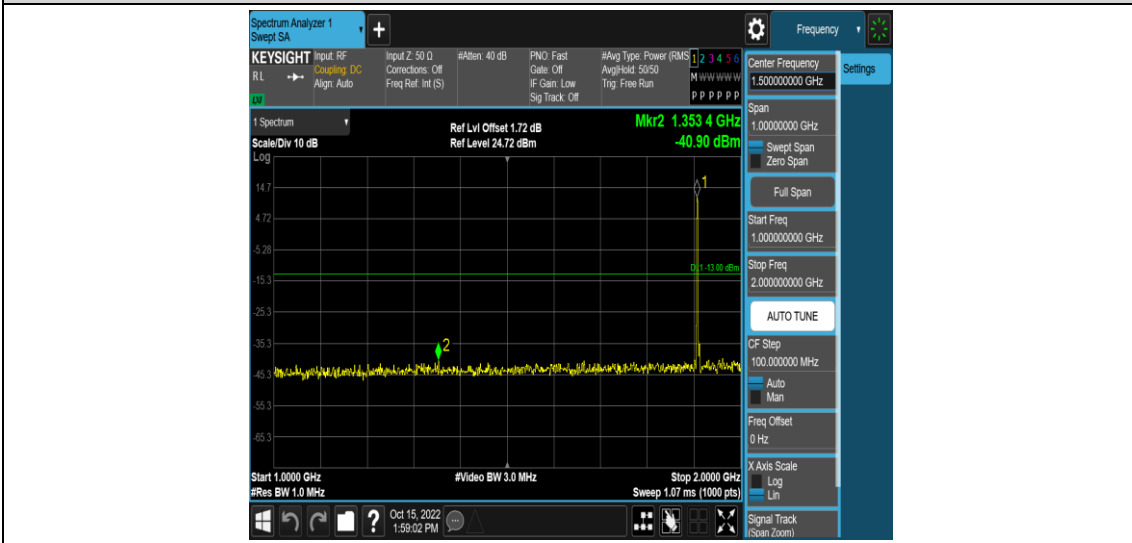

Band2-3MHz-16QAM-19185-1RB#0-Range3:30~1000MHz

Band2-3MHz-16QAM-19185-1RB#0-Range4:1000~2000MHz

Band2-3MHz-16QAM-19185-1RB#0-Range5:2000~20000MHz

Band2-5MHz-QPSK-18625-1RB#0-Range1:0.009~0.15MHz

Band2-5MHz-QPSK-18625-1RB#0-Range2:0.15~30MHz

Band2-5MHz-QPSK-18625-1RB#0-Range3:30~1000MHz

Band2-5MHz-QPSK-18625-1RB#0-Range4:1 000~2000MHz

Band2-5MHz-QPSK-18625-1RB#0-Range5:2000~20000MHz

Band2-5MHz-QPSK-18900-1RB#0-Range1:0.009~0.15MHz

Band2-5MHz-QPSK-18900-1RB#0-Range2:0.15~30MHz

Band2-5MHz-QPSK-18900-1RB#0-Range3:30~1000MHz

Band2-5MHz-QPSK-18900-1RB#0-Range4:1000~2000MHz

Band2-5MHz-QPSK-19175-1RB#0-Range3:30~1000MHz

Band2-5MHz-QPSK-19175-1RB#0-Range4:1000~2000MHz

Band2-5MHz-QPSK-19175-1RB#0-Range5:2000~20000MHz