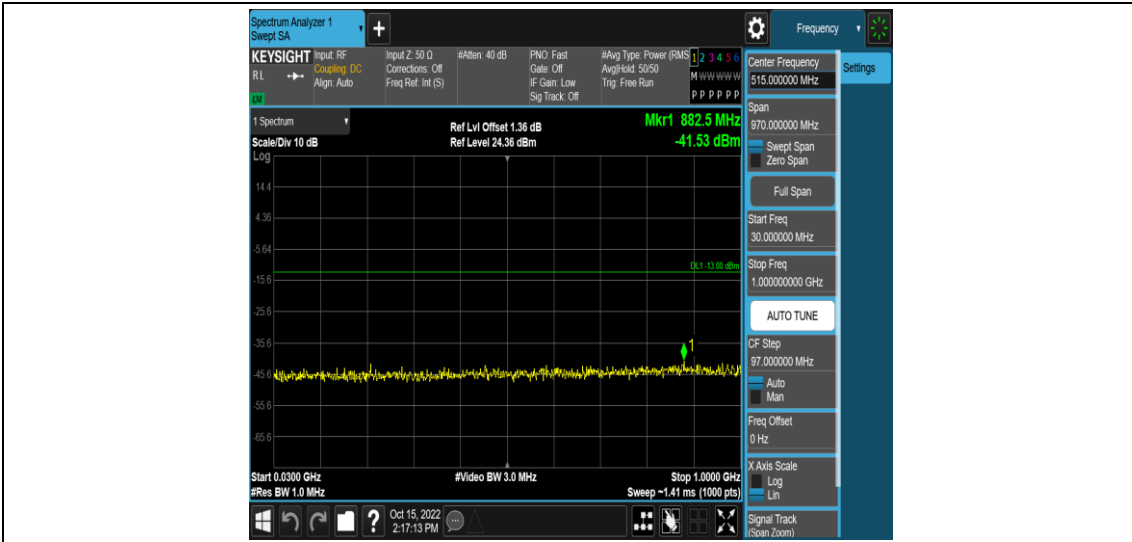

Band2-10MHz-QPSK-18650-1RB#0-Range3:30~100MHz

Band2-10MHz-QPSK-18650-1RB#0-Range4:1000~2000MHz