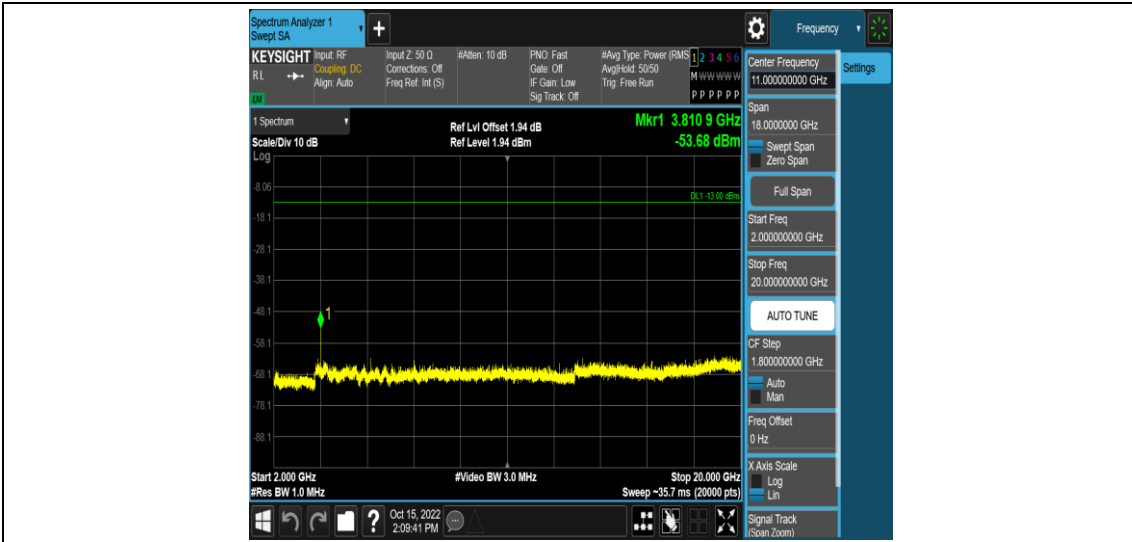

Band2-5MHz-QPSK-18900-1RB#0-Range3:30~1000MHz

Band2-5MHz-QPSK-18900-1RB#0-Range4:1000~2000MHz

Band2-5MHz-QPSK-19175-1RB#0-Range3:30~1000MHz

Band2-5MHz-QPSK-19175-1RB#0-Range4:1000~2000MHz

Band2-5MHz-QPSK-19175-1RB#0-Range5:2000~20000MHz

Band2-5MHz-16QAM-18625-1RB#0-Range1:0.009~0.15MHz

Band2-5MHz-16QAM-18625-1RB#0-Range2:0.15~30MHz

Band2-5MHz-16QAM-18625-1RB#0-Range3:30~1000MHz

Band2-5MHz-16QAM-18625-1RB#0-Range4:1000~2000MHz

Band2-5MHz-16QAM-18625-1RB#0-Range5:2000~20000MHz