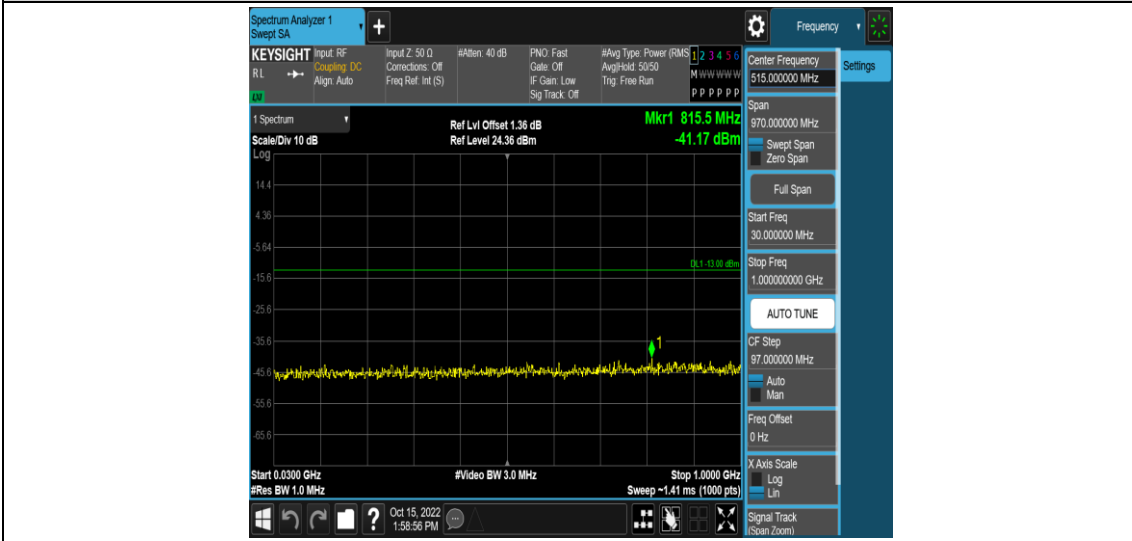

Band2-3MHz-16QAM-19185-1RB#0-Range3:30~1000MHz

Band2-3MHz-16QAM-19185-1RB#0-Range4:1000~2000MHz

Band2-3MHz-16QAM-19185-1RB#0-Range5:2000~20000MHz

Band2-5MHz-QPSK-18625-1RB#0-Range1:0.009~0.15MHz

Band2-5MHz-QPSK-18625-1RB#0-Range2:0.15~30MHz

Band2-5MHz-QPSK-18625-1RB#0-Range3:30~1000MHz

Band2-5MHz-QPSK-18625-1RB#0-Range4:1 000~2000MHz

Band2-5MHz-QPSK-18625-1RB#0-Range5:2000~20000MHz

Band2-5MHz-QPSK-18900-1RB#0-Range1:0.009~0.15MHz

Band2-5MHz-QPSK-18900-1RB#0-Range2:0.15~30MHz

Band2-5MHz-QPSK-18900-1RB#0-Range3:30~1000MHz

Band2-5MHz-QPSK-18900-1RB#0-Range4:1000~2000MHz

Band2-5MHz-QPSK-19175-1RB#0-Range3:30~1000MHz

Band2-5MHz-QPSK-19175-1RB#0-Range4:1000~2000MHz

Band2-5MHz-QPSK-19175-1RB#0-Range5:2000~20000MHz