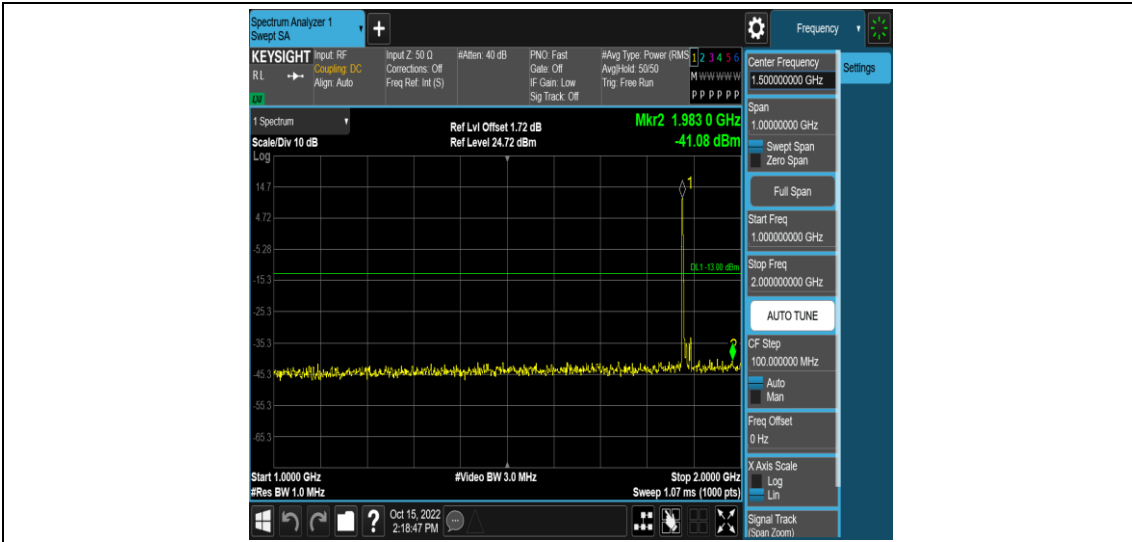

Band2-10MHz-QPSK-18900-1RB#0-Range1:0.009~0.15MHz

Band2-10MHz-QPSK-18900-1RB#0-Range2:0.15~30MHz

Band2-10MHz-QPSK-18900-1RB#0-Range3:30~100MHz

Band2-10MHz-QPSK-18900-1RB#0-Range4:1000~2000MHz

Band2-10MHz-QPSK-18900-1RB#0-Range5:2000~20000MHz