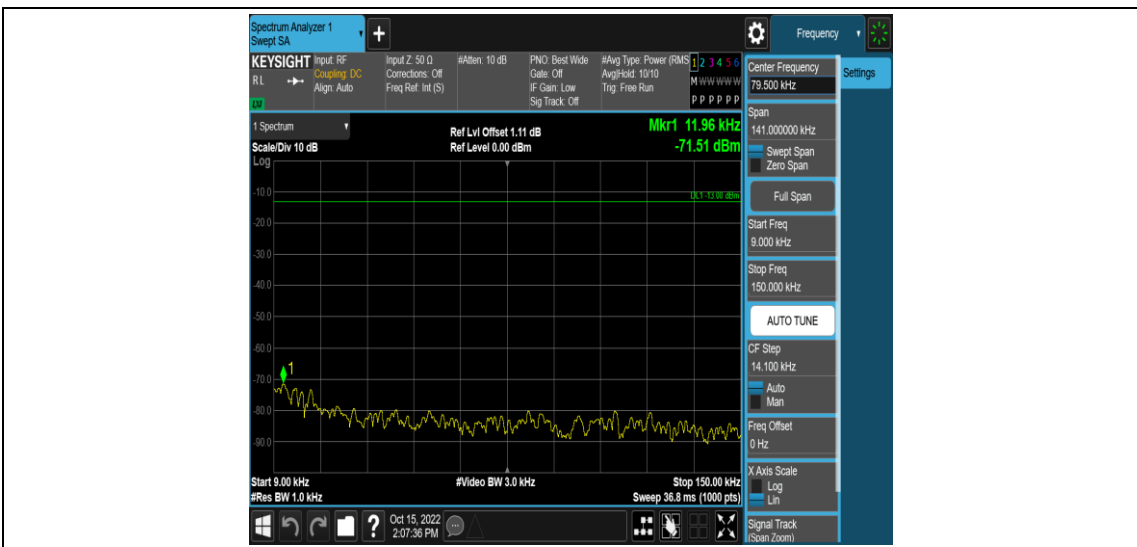

Band2-5MHz-QPSK-18625-1RB#0-Range3:30~1000MHz

Band2-5MHz-QPSK-18625-1RB#0-Range4:1 000~2000MHz

Band2-5MHz-QPSK-18625-1RB#0-Range5:2000~20000MHz

Band2-5MHz-QPSK-18900-1RB#0-Range1:0.009~0.15MHz

Band2-5MHz-QPSK-18900-1RB#0-Range2:0.15~30MHz

Band2-5MHz-QPSK-18900-1RB#0-Range3:30~1000MHz

Band2-5MHz-QPSK-18900-1RB#0-Range4:1000~2000MHz

Band2-5MHz-QPSK-19175-1RB#0-Range3:30~1000MHz

Band2-5MHz-QPSK-19175-1RB#0-Range4:1000~2000MHz

Band2-5MHz-QPSK-19175-1RB#0-Range5:2000~20000MHz

Band2-5MHz-16QAM-18625-1RB#0-Range1:0.009~0.15MHz

Band2-5MHz-16QAM-18625-1RB#0-Range2:0.15~30MHz

Band2-5MHz-16QAM-18625-1RB#0-Range3:30~1000MHz

Band2-5MHz-16QAM-18625-1RB#0-Range4:1000~2000MHz

Band2-5MHz-16QAM-18625-1RB#0-Range5:2000~20000MHz