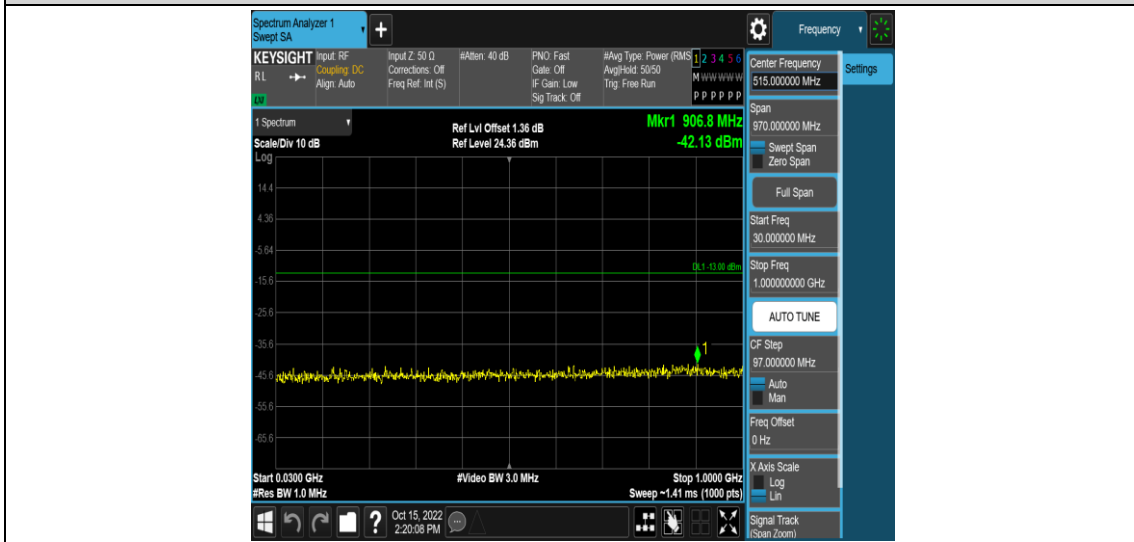

Band2-10MHz-QPSK-19150-1RB#0-Range3:30~1000MHz

Band2-10MHz-QPSK-19150-1RB#0-Range4:1000~2000MHz