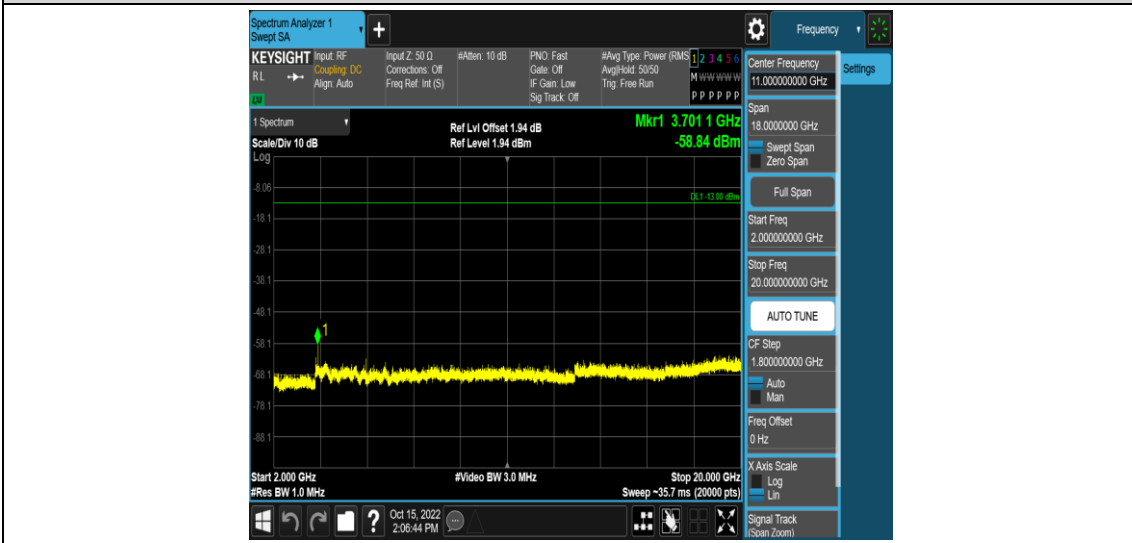

Band2-3MHz-16QAM-19185-1RB#0-Range3:30~1000MHz

Band2-3MHz-16QAM-19185-1RB#0-Range4:1000~2000MHz

Band2-3MHz-16QAM-19185-1RB#0-Range5:2000~20000MHz

Band2-5MHz-QPSK-18625-1RB#0-Range1:0.009~0.15MHz

Band2-5MHz-QPSK-18625-1RB#0-Range2:0.15~30MHz

Band2-5MHz-QPSK-18625-1RB#0-Range3:30~1000MHz

Band2-5MHz-QPSK-18625-1RB#0-Range4:1 000~2000MHz

Band2-5MHz-QPSK-18625-1RB#0-Range5:2000~20000MHz

Band2-5MHz-QPSK-18900-1RB#0-Range1:0.009~0.15MHz

Band2-5MHz-QPSK-18900-1RB#0-Range2:0.15~30MHz