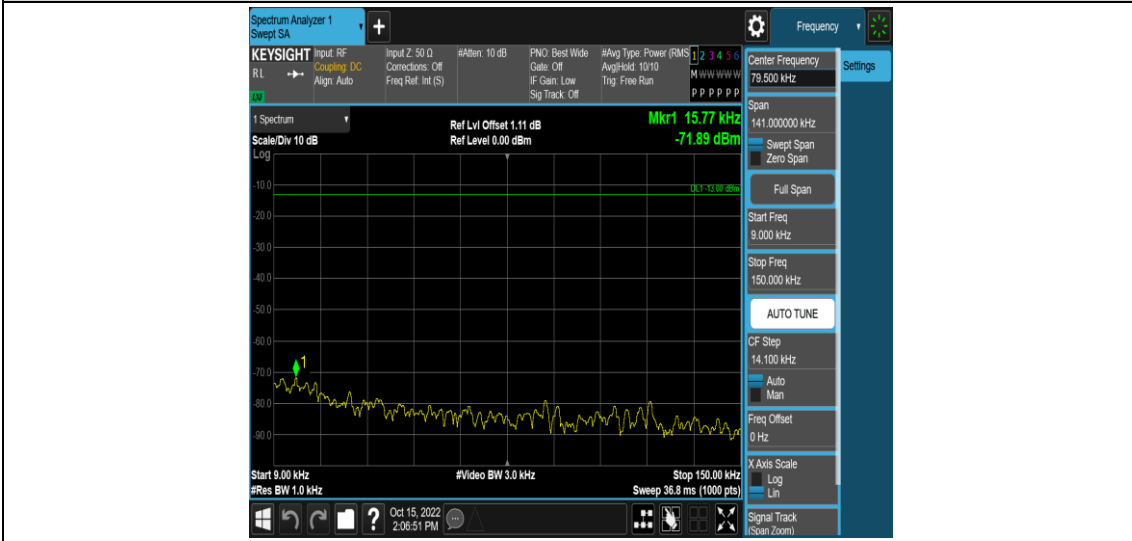

Band2-5MHz-QPSK-18625-1RB#0-Range3:30~1000MHz

Band2-5MHz-QPSK-18625-1RB#0-Range4:1 000~2000MHz

Band2-5MHz-QPSK-18625-1RB#0-Range5:2000~20000MHz

Band2-5MHz-QPSK-18900-1RB#0-Range1:0.009~0.15MHz

Band2-5MHz-QPSK-18900-1RB#0-Range2:0.15~30MHz

Band2-5MHz-QPSK-18900-1RB#0-Range3:30~1000MHz

Band2-5MHz-QPSK-18900-1RB#0-Range4:1000~2000MHz

Band2-5MHz-QPSK-19175-1RB#0-Range3:30~1000MHz

Band2-5MHz-QPSK-19175-1RB#0-Range4:1000~2000MHz

Band2-5MHz-QPSK-19175-1RB#0-Range5:2000~20000MHz

Band2-5MHz-16QAM-18625-1RB#0-Range1:0.009~0.15MHz

Band2-5MHz-16QAM-18625-1RB#0-Range2:0.15~30MHz

Band2-5MHz-16QAM-18625-1RB#0-Range3:30~1000MHz

Band2-5MHz-16QAM-18625-1RB#0-Range4:1000~2000MHz

Band2-5MHz-16QAM-18625-1RB#0-Range5:2000~20000MHz

Band2-5MHz-16QAM-18900-1RB#0-Range1:0.009~0.15MHz

Band2-5MHz-16QAM-18900-1RB#0-Range2:0.15~30MHz

Band2-5MHz-16QAM-18900-1RB#0-Range3:30~1000MHz

Band2-5MHz-16QAM-18900-1RB#0-Range4:1000~2000MHz

Band2-5MHz-16QAM-18900-1RB#0-Range5:2000~20000MHz