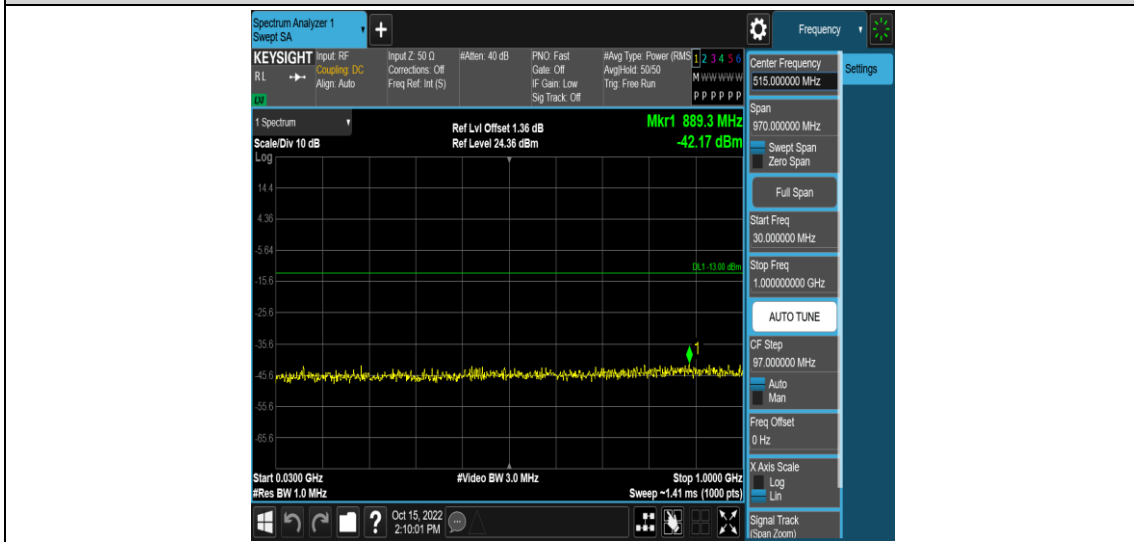

Band2-5MHz-16QAM-18900-1RB#0-Range1:0.009~0.15MHz

Band2-5MHz-16QAM-18900-1RB#0-Range2:0.15~30MHz

Band2-5MHz-16QAM-18900-1RB#0-Range3:30~1000MHz

Band2-5MHz-16QAM-18900-1RB#0-Range4:1000~2000MHz

Band2-5MHz-16QAM-18900-1RB#0-Range5:2000~20000MHz

Band2-5MHz-16QAM-19175-1RB#0-Range1:0.009~0.15MHz

Band2-5MHz-16QAM-19175-1RB#0-Range2:0.15~30MHz

Band2-5MHz-16QAM-19175-1RB#0-Range3:30~1000MHz

Band2-5MHz-16QAM-19175-1RB#0-Range4:1000~2000MHz

Band2-5MHz-16QAM-19175-1RB#0-Range5:2000~20000MHz