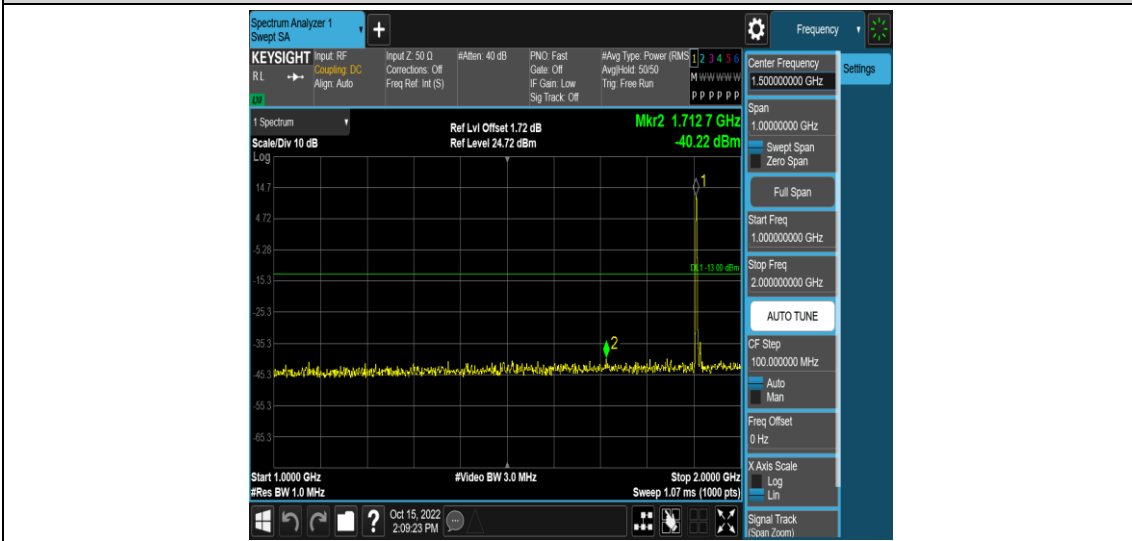

Band2-5MHz-QPSK-18625-1RB#0-Range3:30~1000MHz

Band2-5MHz-QPSK-18625-1RB#0-Range4:1 000~2000MHz

Band2-5MHz-QPSK-18625-1RB#0-Range5:2000~20000MHz

Band2-5MHz-QPSK-18900-1RB#0-Range1:0.009~0.15MHz

Band2-5MHz-QPSK-18900-1RB#0-Range2:0.15~30MHz

Band2-5MHz-QPSK-18900-1RB#0-Range3:30~1000MHz

Band2-5MHz-QPSK-18900-1RB#0-Range4:1000~2000MHz

Band2-5MHz-QPSK-19175-1RB#0-Range3:30~1000MHz

Band2-5MHz-QPSK-19175-1RB#0-Range4:1000~2000MHz

Band2-5MHz-QPSK-19175-1RB#0-Range5:2000~20000MHz

Band2-5MHz-16QAM-18625-1RB#0-Range1:0.009~0.15MHz

Band2-5MHz-16QAM-18625-1RB#0-Range2:0.15~30MHz

Band2-5MHz-16QAM-18625-1RB#0-Range3:30~1000MHz

Band2-5MHz-16QAM-18625-1RB#0-Range4:1000~2000MHz

Band2-5MHz-16QAM-18625-1RB#0-Range5:2000~20000MHz

Band2-5MHz-16QAM-18900-1RB#0-Range1:0.009~0.15MHz

Band2-5MHz-16QAM-18900-1RB#0-Range2:0.15~30MHz

Band2-5MHz-16QAM-18900-1RB#0-Range3:30~1000MHz

Band2-5MHz-16QAM-18900-1RB#0-Range4:1000~2000MHz

Band2-5MHz-16QAM-18900-1RB#0-Range5:2000~20000MHz