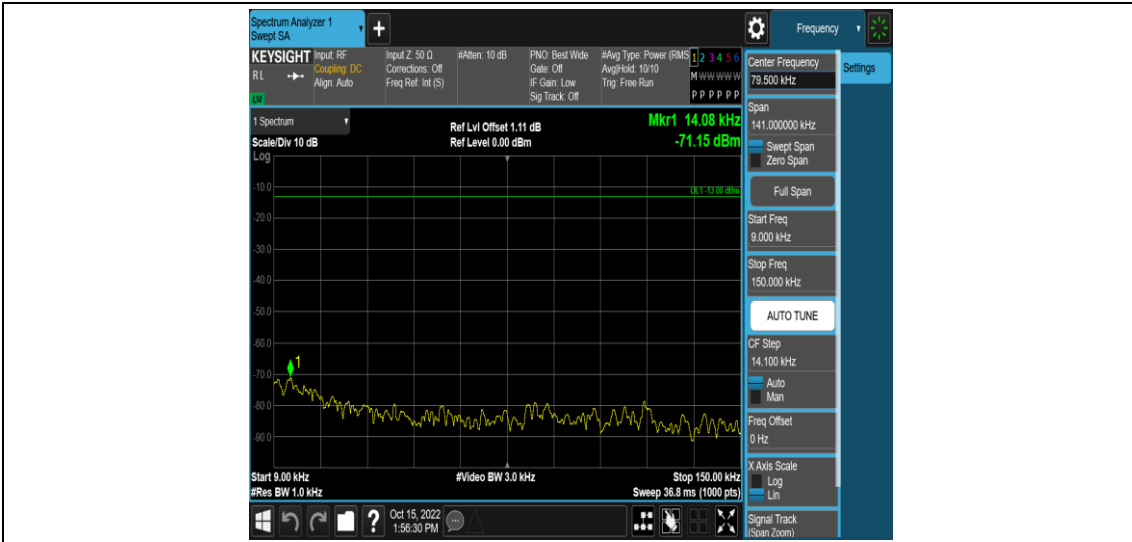

Band2-1.4MHz-16QAM-18900-1RB#0-Range5:2000~20000MHz

Band2-1.4MHz-16QAM-19193-1RB#0-Range1:0.009~0.15MHz

Band2-1.4MHz-16QAM-19193-1RB#0-Range2:0.15~30MHz

Band2-1.4MHz-16QAM-19193-1RB#0-Range3:30~1000MHz

Band2-1.4MHz-16QAM-19193-1RB#0-Range4:1000~2000MHz

Band2-1.4MHz-16QAM-19193-1RB#0-Range5:2000~20000MHz

Band2-3MHz-QPSK-18615-1RB#0-Range1:0.009~0.15MHz

Band2-3MHz-QPSK-18615-1RB#0-Range2:0.15~30MHz

Band2-3MHz-QPSK-18615-1RB#0-Range3:30~1000MHz

Band2-3MHz-QPSK-18615-1RB#0-Range4:1000~2000MHz

Band2-3MHz-QPSK-18615-1RB#0-Range5:2000~20000MHz

Band2-3MHz-QPSK-18900-1RB#0-Range1:0.009~0.15MHz

Band2-3MHz-QPSK-18900-1RB#0-Range2:0.15~30MHz

Band2-3MHz-QPSK-18900-1RB#0-Range3:30~1000MHz

Band2-3MHz-QPSK-18900-1RB#0-Range4:1000~2000MHz