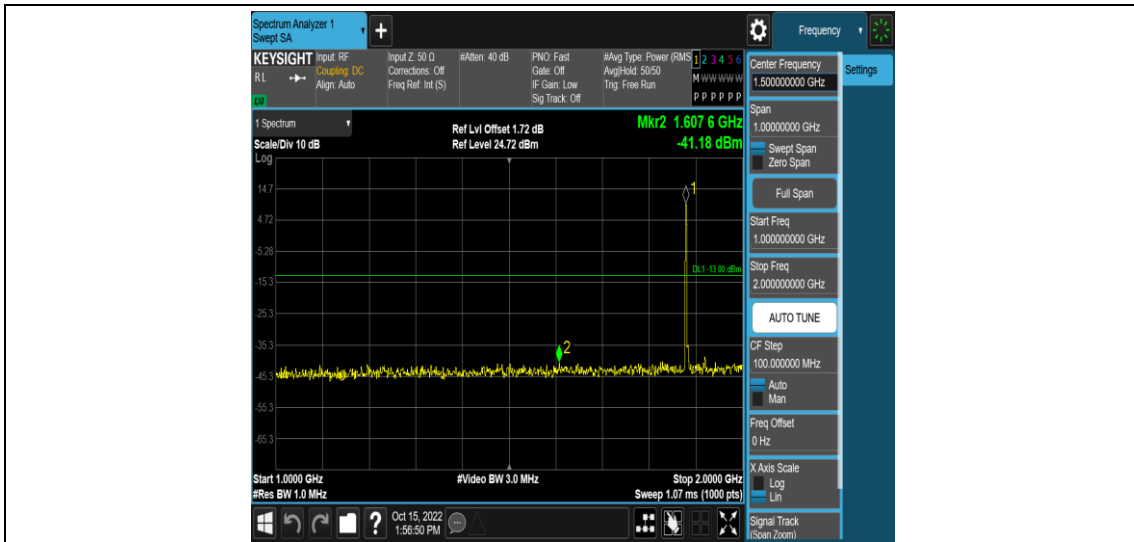

Band2-3MHz-QPSK-18615-1RB#0-Range5:2000~20000MHz

Band2-3MHz-QPSK-18900-1RB#0-Range1:0.009~0.15MHz

Band2-3MHz-QPSK-18900-1RB#0-Range2:0.15~30MHz

Band2-3MHz-QPSK-18900-1RB#0-Range3:30~1000MHz

Band2-3MHz-QPSK-18900-1RB#0-Range4:1000~2000MHz