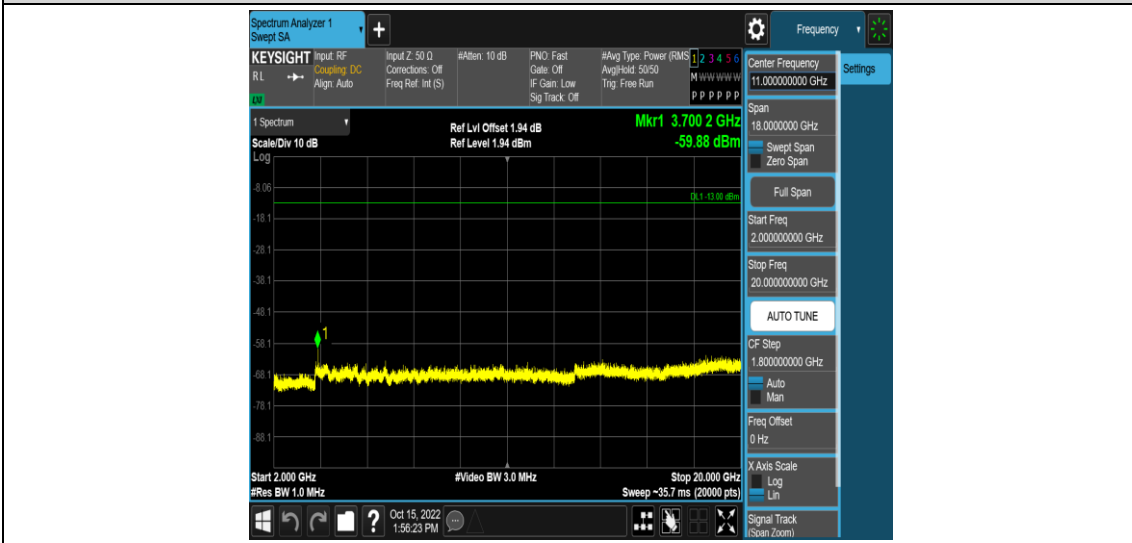

Band2-3MHz-QPSK-19185-1RB#0-Range5:2000~20000MHz

Band2-3MHz-16QAM-18615-1RB#0-Range1:0.009~0.15MHz

Band2-3MHz-16QAM-18615-1RB#0-Range2:0.15~30MHz

Band2-3MHz-16QAM-18615-1RB#0-Range3:30~1000MHz

Band2-3MHz-16QAM-18615-1RB#0-Range4:1000~2000MHz

Band2-3MHz-16QAM-18615-1RB#0-Range5:2000~20000MHz

Band2-3MHz-16QAM-18900-1RB#0-Range1:0.009~0.15MHz

Band2-3MHz-16QAM-18900-1RB#0-Range2:0.15~30MHz

Band2-3MHz-16QAM-18900-1RB#0-Range3:30~100MHz

Band2-3MHz-16QAM-18900-1RB#0-Range4:1000~2000MHz