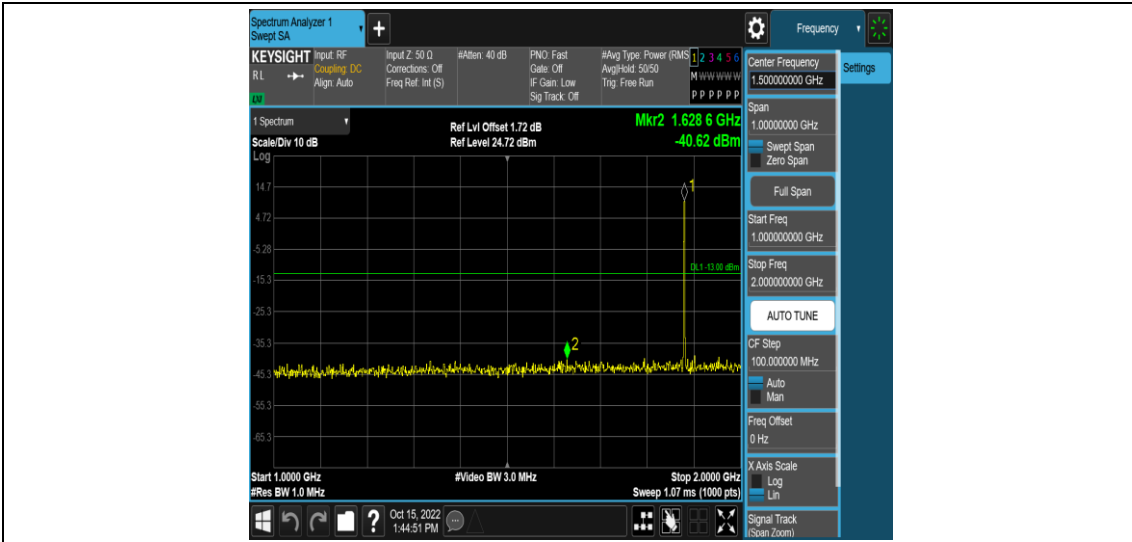

Band2-1.4MHz-16QAM-18607-1RB#0-Range5:2000~20000MHz

Band2-1.4MHz-16QAM-18900-1RB#0-Range1:0.009~0.15MHz

Band2-1.4MHz-16QAM-18900-1RB#0-Range2:0.15~30MHz

Band2-1.4MHz-16QAM-18900-1RB#0-Range3:30~1000MHz

Band2-1.4MHz-16QAM-18900-1RB#0-Range4:1000~2000MHz