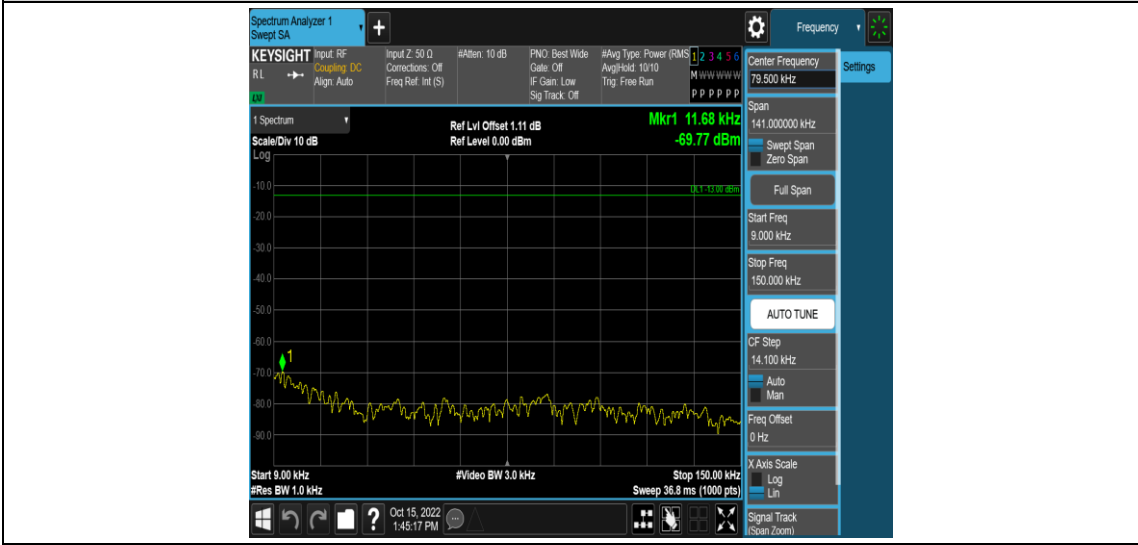

Band2-1.4MHz-QPSK-18607-1RB#0-Range5:2000~20000MHz

Band2-1.4MHz-QPSK-18900-1RB#0-Range1:0.009~0.15MHz

Band2-1.4MHz-QPSK-18900-1RB#0-Range2:0.15~30MHz

Band2-1.4MHz-QPSK-18900-1RB#0-Range3:30~1000MHz

Band2-1.4MHz-QPSK-18900-1RB#0-Range4:1000~2000MHz

Band2-1.4MHz-QPSK-18900-1RB#0-Range5:2000~20000MHz

Band2-1.4MHz-QPSK-19193-1RB#0-Range1:0.009~0.15MHz

Band2-1.4MHz-QPSK-19193-1RB#0-Range2:0.15~30MHz

Band2-1.4MHz-QPSK-19193-1RB#0-Range3:30~1000MHz

Band2-1.4MHz-QPSK-19193-1RB#0-Range4:1000~2000MHz