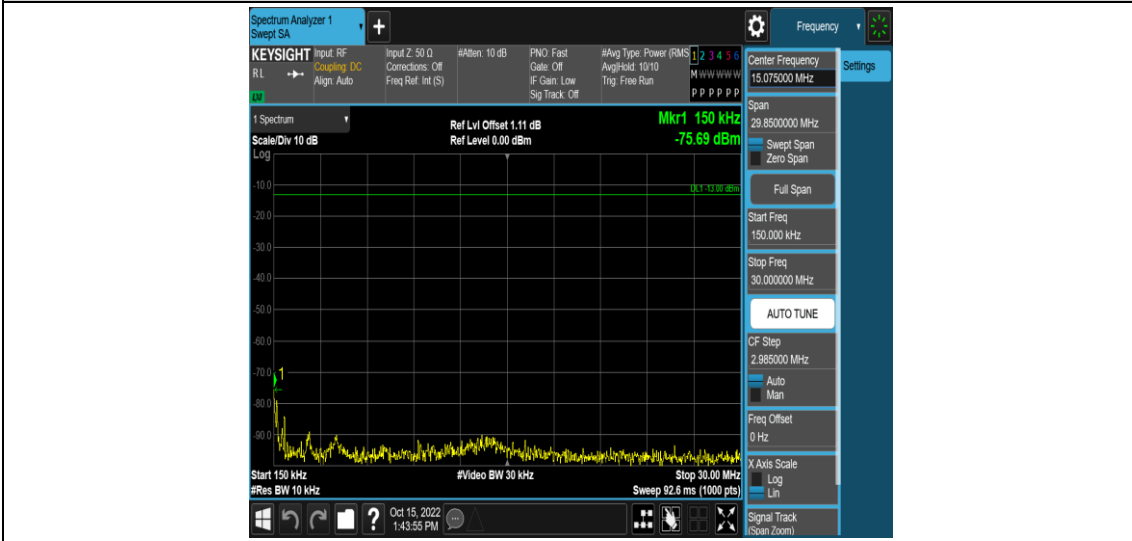

### Test Graphs

Band2-1.4MHz-QPSK-18607-1RB#0-Range1:0.009~0.15MHz

Band2-1.4MHz-QPSK-18607-1RB#0-Range2:0.15~30MHz

Band2-1.4MHz-QPSK-18607-1RB#0-Range3:30~1000MHz

Band2-1.4MHz-QPSK-18607-1RB#0-Range4:1000~2000MHz

Band2-1.4MHz-QPSK-18607-1RB#0-Range5:2000~20000MHz

Band2-1.4MHz-QPSK-18900-1RB#0-Range1:0.009~0.15MHz

Band2-1.4MHz-QPSK-18900-1RB#0-Range2:0.15~30MHz

Band2-1.4MHz-QPSK-18900-1RB#0-Range3:30~1000MHz

Band2-1.4MHz-QPSK-18900-1RB#0-Range4:1000~2000MHz