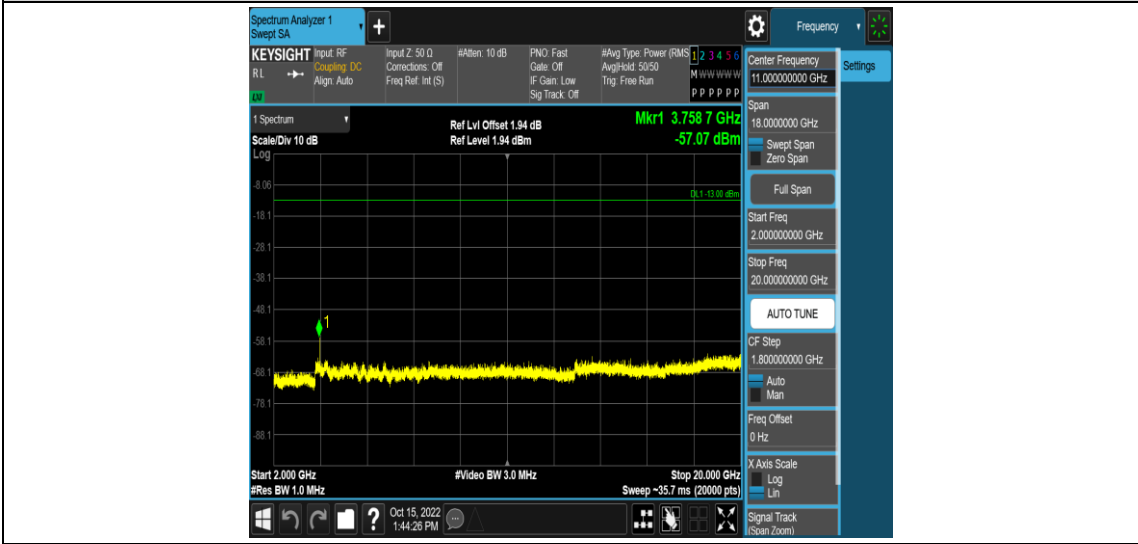

Band2-1.4MHz-QPSK-18900-1RB#0-Range5:2000~20000MHz