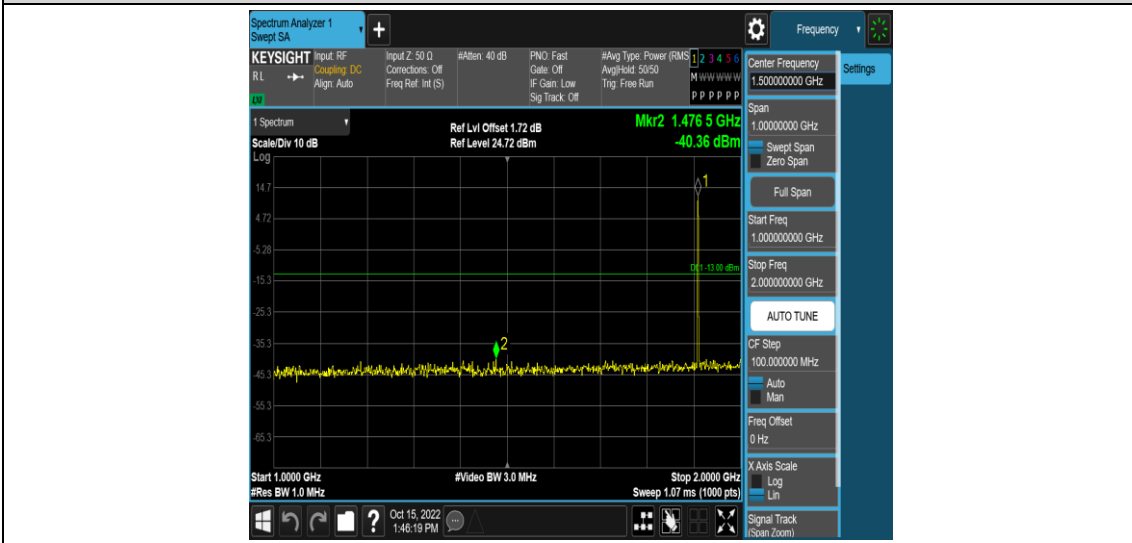

Band2-1.4MHz-16QAM-18900-1RB#0-Range5:2000~20000MHz

Band2-1.4MHz-16QAM-19193-1RB#0-Range1:0.009~0.15MHz

Band2-1.4MHz-16QAM-19193-1RB#0-Range2:0.15~30MHz

Band2-1.4MHz-16QAM-19193-1RB#0-Range3:30~1000MHz

Band2-1.4MHz-16QAM-19193-1RB#0-Range4:1000~2000MHz