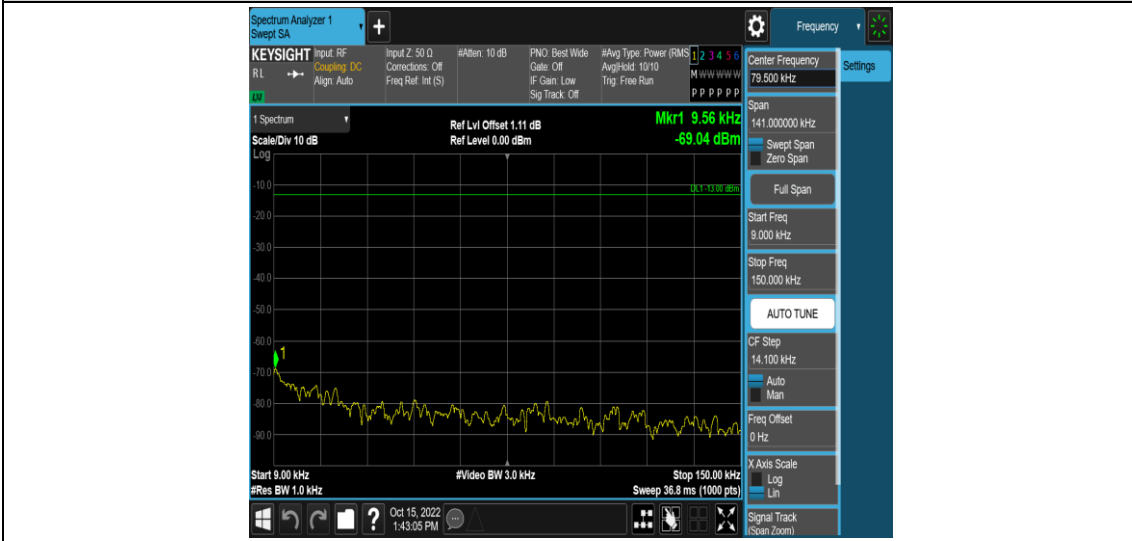

Band2-1.4MHz-QPSK-18900-1RB#0-Range5:2000~20000MHz

Band2-1.4MHz-QPSK-19193-1RB#0-Range1:0.009~0.15MHz

Band2-1.4MHz-QPSK-19193-1RB#0-Range2:0.15~30MHz

Band2-1.4MHz-QPSK-19193-1RB#0-Range3:30~1000MHz

Band2-1.4MHz-QPSK-19193-1RB#0-Range4:1000~2000MHz

Band2-1.4MHz-QPSK-19193-1RB#0-Range5:2000~20000MHz

Band2-1.4MHz-16QAM-18607-1RB#0-Range1:0.009~0.15MHz

Band2-1.4MHz-16QAM-18607-1RB#0-Range2:0.15~30MHz

Band2-1.4MHz-16QAM-18607-1RB#0-Range3:30~1000MHz

Band2-1.4MHz-16QAM-18607-1RB#0-Range4:1000~2000MHz