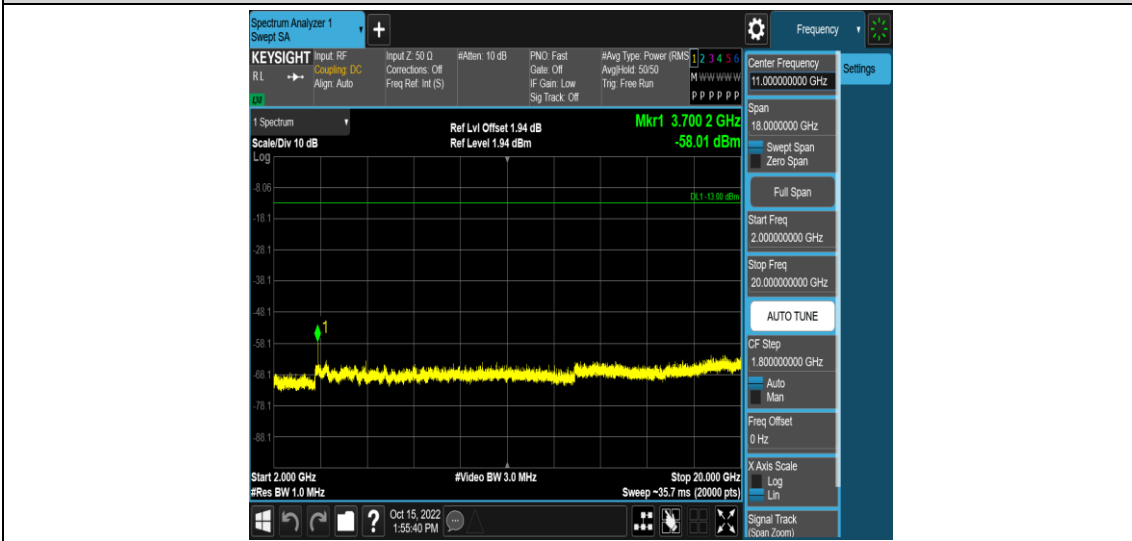

Band2-3MHz-QPSK-18615-1RB#0-Range5:2000~20000MHz