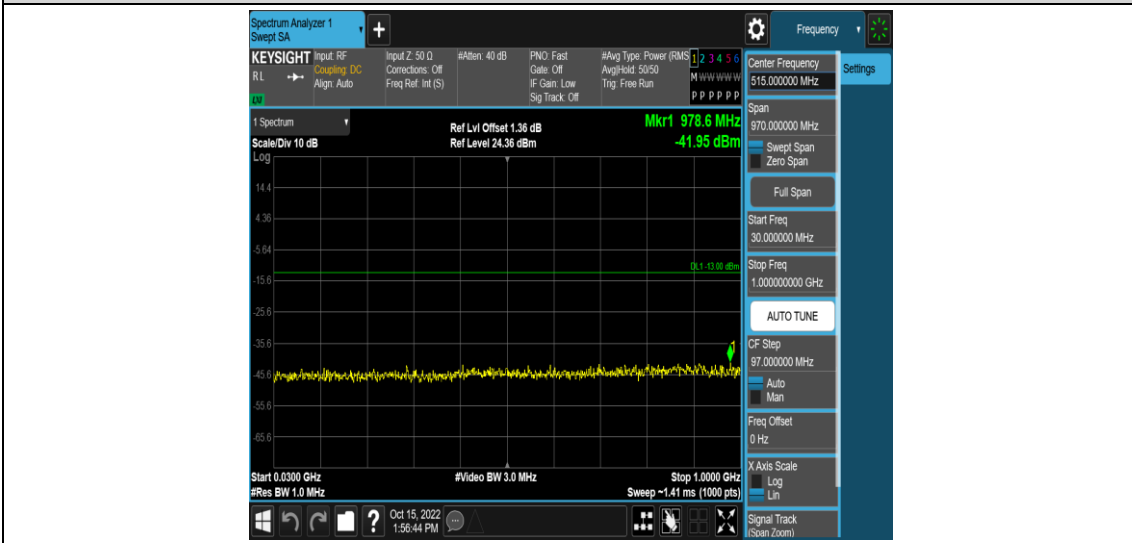

Band2-3MHz-QPSK-18615-1RB#0-Range5:2000~20000MHz

Band2-3MHz-QPSK-18900-1RB#0-Range1:0.009~0.15MHz

Band2-3MHz-QPSK-18900-1RB#0-Range2:0.15~30MHz

Band2-3MHz-QPSK-18900-1RB#0-Range3:30~1000MHz

Band2-3MHz-QPSK-18900-1RB#0-Range4:1000~2000MHz

Band2-3MHz-QPSK-18900-1RB#0-Range5:2000~20000MHz

Band2-3MHz-QPSK-19185-1RB#0-Range1:0.009~0.15MHz

Band2-3MHz-QPSK-19185-1RB#0-Range2:0.15~30MHz

Band2-3MHz-QPSK-19185-1RB#0-Range3:30~1000MHz

Band2-3MHz-QPSK-19185-1RB#0-Range4:1000~2000MHz