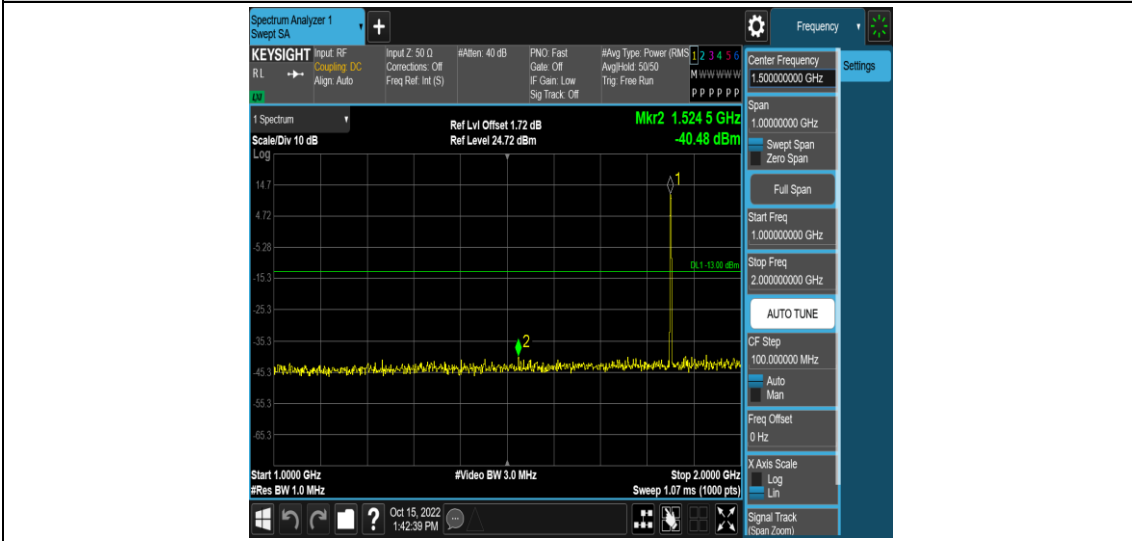

### Test Graphs

Band2-1.4MHz-QPSK-18607-1RB#0-Range1:0.009~0.15MHz

Band2-1.4MHz-QPSK-18607-1RB#0-Range2:0.15~30MHz

Band2-1.4MHz-QPSK-18607-1RB#0-Range3:30~1000MHz

Band2-1.4MHz-QPSK-18607-1RB#0-Range4:1000~2000MHz