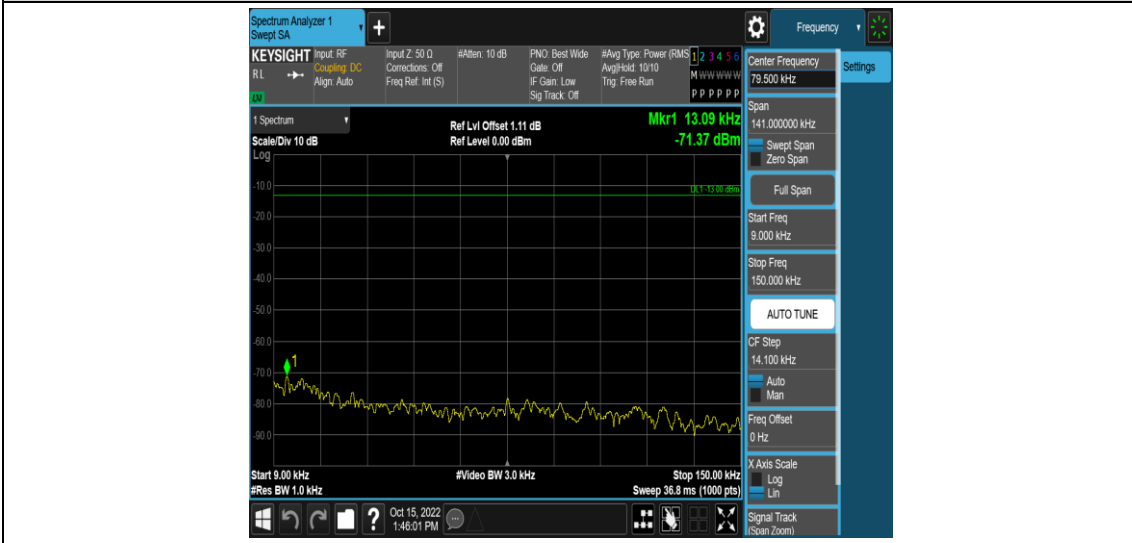

Band2-1.4MHz-QPSK-19193-1RB#0-Range5:2000~20000MHz

Band2-1.4MHz-16QAM-18607-1RB#0-Range1:0.009~0.15MHz

Band2-1.4MHz-16QAM-18607-1RB#0-Range2:0.15~30MHz

Band2-1.4MHz-16QAM-18607-1RB#0-Range3:30~1000MHz

Band2-1.4MHz-16QAM-18607-1RB#0-Range4:1000~2000MHz

Band2-1.4MHz-16QAM-18607-1RB#0-Range5:2000~20000MHz

Band2-1.4MHz-16QAM-18900-1RB#0-Range1:0.009~0.15MHz

Band2-1.4MHz-16QAM-18900-1RB#0-Range2:0.15~30MHz

Band2-1.4MHz-16QAM-18900-1RB#0-Range3:30~1000MHz

Band2-1.4MHz-16QAM-18900-1RB#0-Range4:1000~2000MHz

Band2-1.4MHz-16QAM-18900-1RB#0-Range5:2000~20000MHz

Band2-1.4MHz-16QAM-19193-1RB#0-Range1:0.009~0.15MHz

Band2-1.4MHz-16QAM-19193-1RB#0-Range2:0.15~30MHz

Band2-1.4MHz-16QAM-19193-1RB#0-Range3:30~1000MHz

Band2-1.4MHz-16QAM-19193-1RB#0-Range4:1000~2000MHz