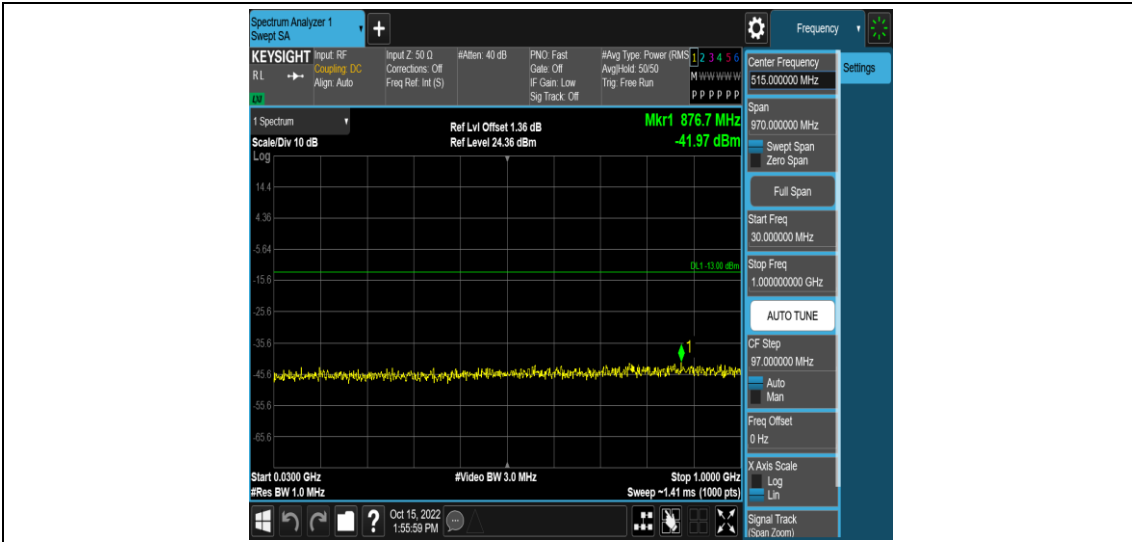

Band2-3MHz-QPSK-19185-1RB#0-Range5:2000~20000MHz

Band2-3MHz-16QAM-18615-1RB#0-Range1:0.009~0.15MHz

Band2-3MHz-16QAM-18615-1RB#0-Range2:0.15~30MHz

Band2-3MHz-16QAM-18615-1RB#0-Range3:30~1000MHz

Band2-3MHz-16QAM-18615-1RB#0-Range4:1000~2000MHz

Band2-3MHz-16QAM-18615-1RB#0-Range5:2000~20000MHz

Band2-3MHz-16QAM-18900-1RB#0-Range1:0.009~0.15MHz

Band2-3MHz-16QAM-18900-1RB#0-Range2:0.15~30MHz

Band2-3MHz-16QAM-18900-1RB#0-Range3:30~100MHz

Band2-3MHz-16QAM-18900-1RB#0-Range4:1000~2000MHz