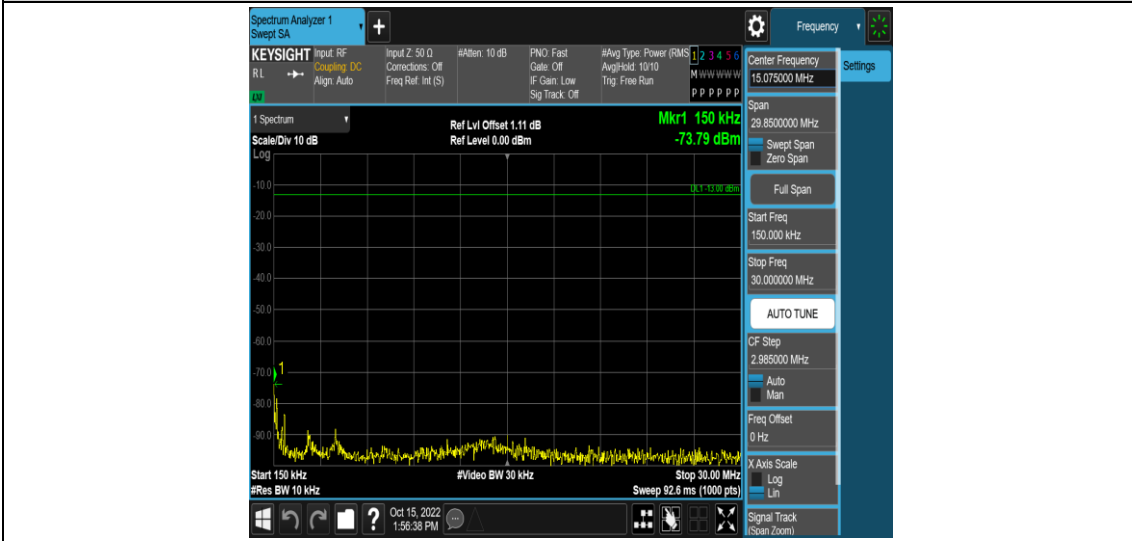

Band2-1.4MHz-16QAM-18900-1RB#0-Range5:2000~20000MHz

Band2-1.4MHz-16QAM-19193-1RB#0-Range1:0.009~0.15MHz

Band2-1.4MHz-16QAM-19193-1RB#0-Range2:0.15~30MHz

Band2-1.4MHz-16QAM-19193-1RB#0-Range3:30~1000MHz

Band2-1.4MHz-16QAM-19193-1RB#0-Range4:1000~2000MHz

Band2-1.4MHz-16QAM-19193-1RB#0-Range5:2000~20000MHz

Band2-3MHz-QPSK-18615-1RB#0-Range1:0.009~0.15MHz

Band2-3MHz-QPSK-18615-1RB#0-Range2:0.15~30MHz

Band2-3MHz-QPSK-18615-1RB#0-Range3:30~1000MHz

Band2-3MHz-QPSK-18615-1RB#0-Range4:1000~2000MHz

Band2-3MHz-QPSK-18615-1RB#0-Range5:2000~20000MHz

Band2-3MHz-QPSK-18900-1RB#0-Range1:0.009~0.15MHz

Band2-3MHz-QPSK-18900-1RB#0-Range2:0.15~30MHz

Band2-3MHz-QPSK-18900-1RB#0-Range3:30~1000MHz

Band2-3MHz-QPSK-18900-1RB#0-Range4:1000~2000MHz