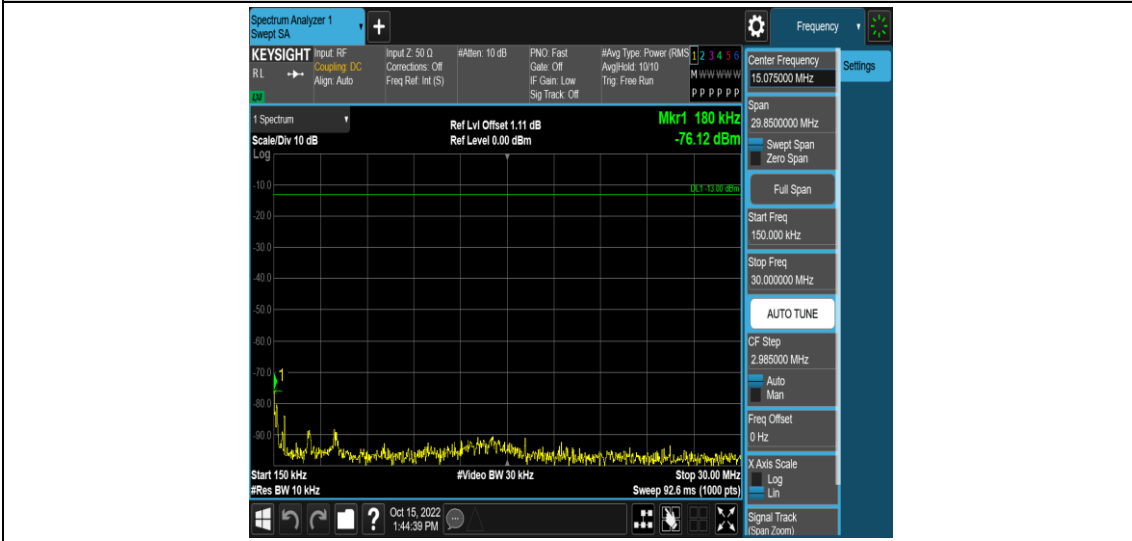

Band2-1.4MHz-QPSK-19193-1RB#0-Range5:2000~20000MHz

Band2-1.4MHz-16QAM-18607-1RB#0-Range1:0.009~0.15MHz

Band2-1.4MHz-16QAM-18607-1RB#0-Range2:0.15~30MHz

Band2-1.4MHz-16QAM-18607-1RB#0-Range3:30~1000MHz

Band2-1.4MHz-16QAM-18607-1RB#0-Range4:1000~2000MHz

Band2-1.4MHz-16QAM-18607-1RB#0-Range5:2000~20000MHz

Band2-1.4MHz-16QAM-18900-1RB#0-Range1:0.009~0.15MHz

Band2-1.4MHz-16QAM-18900-1RB#0-Range2:0.15~30MHz

Band2-1.4MHz-16QAM-18900-1RB#0-Range3:30~1000MHz

Band2-1.4MHz-16QAM-18900-1RB#0-Range4:1000~2000MHz