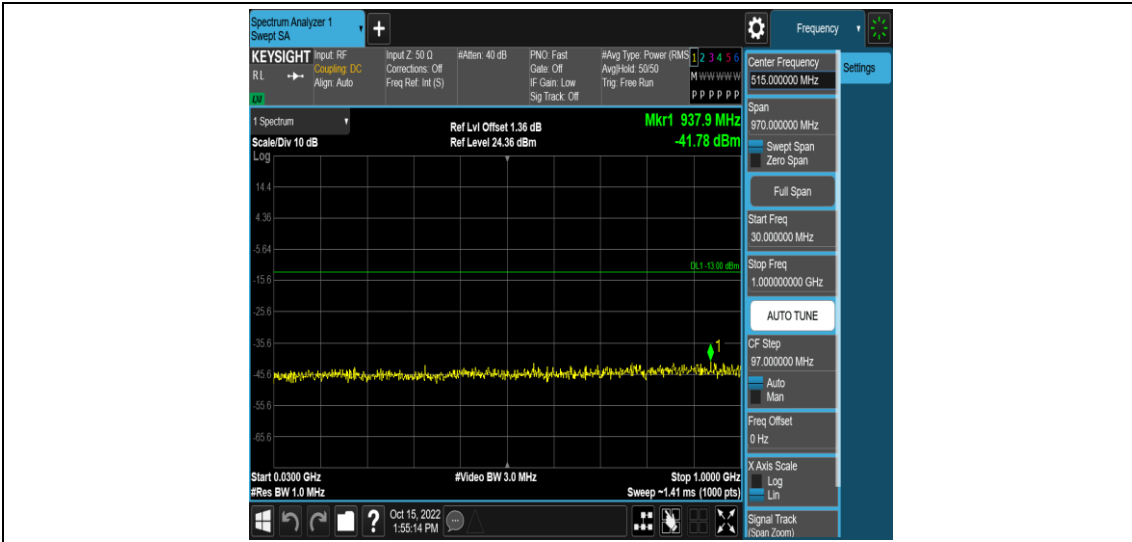

Band2-1.4MHz-16QAM-19193-1RB#0-Range5:2000~20000MHz

Band2-3MHz-QPSK-18615-1RB#0-Range1:0.009~0.15MHz

Band2-3MHz-QPSK-18615-1RB#0-Range2:0.15~30MHz

Band2-3MHz-QPSK-18615-1RB#0-Range3:30~1000MHz

Band2-3MHz-QPSK-18615-1RB#0-Range4:1000~2000MHz