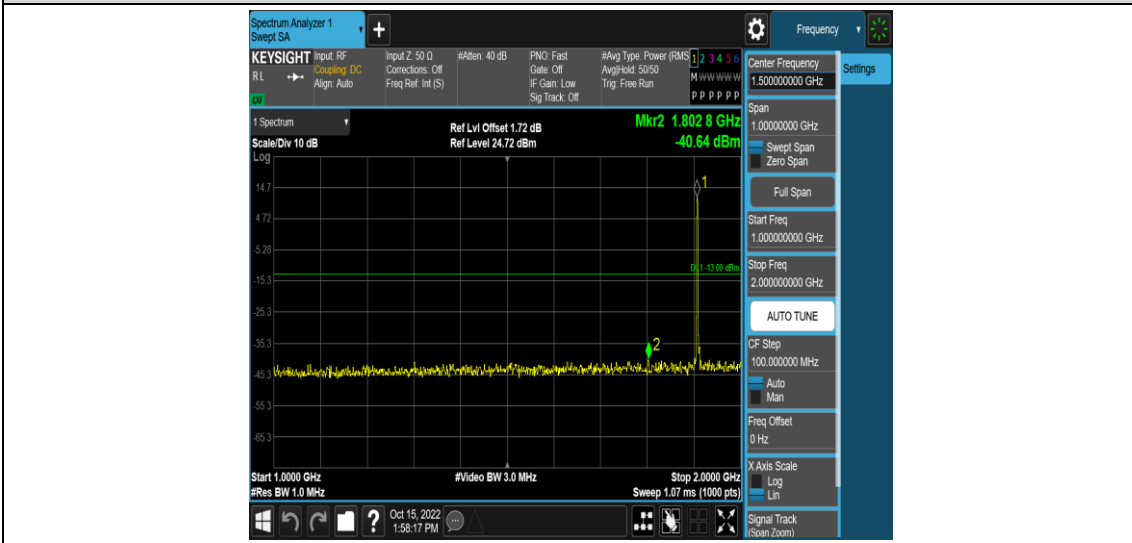

Band2-3MHz-QPSK-18900-1RB#0-Range5:2000~20000MHz

Band2-3MHz-QPSK-19185-1RB#0-Range1:0.009~0.15MHz

Band2-3MHz-QPSK-19185-1RB#0-Range2:0.15~30MHz

Band2-3MHz-QPSK-19185-1RB#0-Range3:30~1000MHz

Band2-3MHz-QPSK-19185-1RB#0-Range4:1000~2000MHz