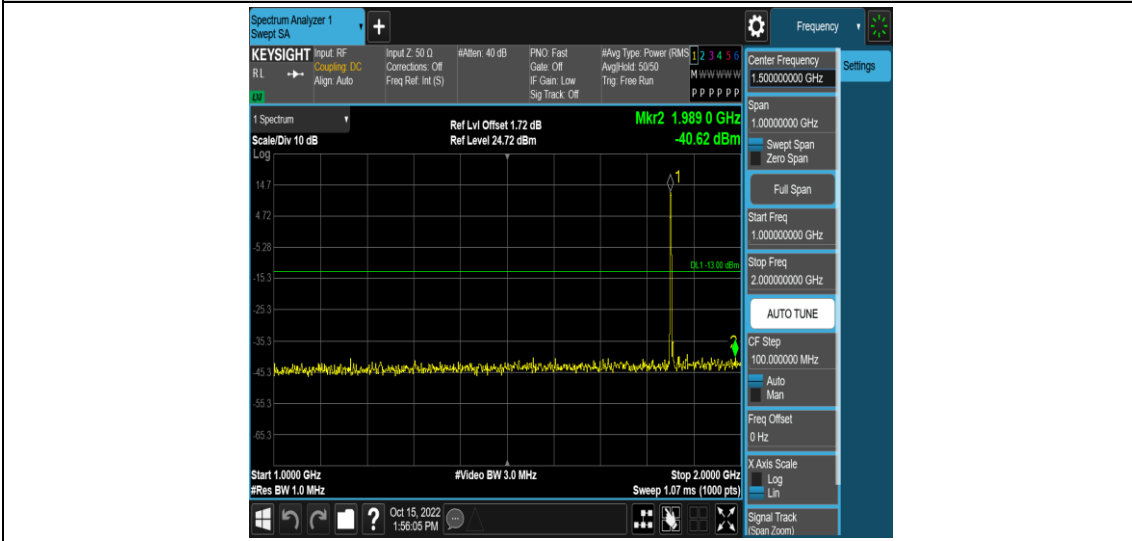

Band2-3MHz-QPSK-19185-1RB#0-Range5:2000~20000MHz

Band2-3MHz-16QAM-18615-1RB#0-Range1:0.009~0.15MHz

Band2-3MHz-16QAM-18615-1RB#0-Range2:0.15~30MHz

Band2-3MHz-16QAM-18615-1RB#0-Range3:30~1000MHz

Band2-3MHz-16QAM-18615-1RB#0-Range4:1000~2000MHz

Band2-3MHz-16QAM-18615-1RB#0-Range5:2000~20000MHz

Band2-3MHz-16QAM-18900-1RB#0-Range1:0.009~0.15MHz

Band2-3MHz-16QAM-18900-1RB#0-Range2:0.15~30MHz

Band2-3MHz-16QAM-18900-1RB#0-Range3:30~100MHz

Band2-3MHz-16QAM-18900-1RB#0-Range4:1000~2000MHz