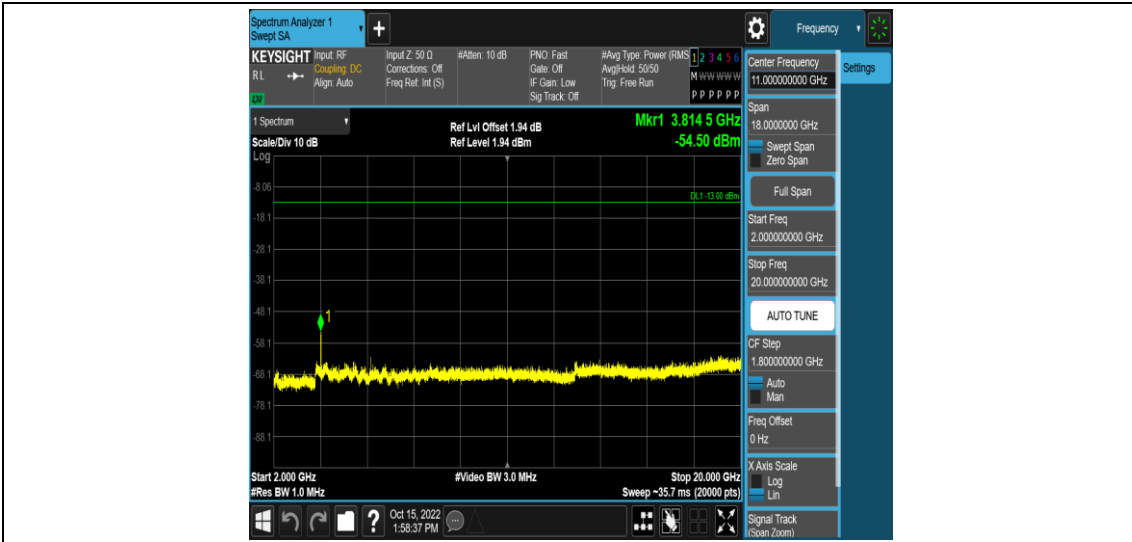

Band2-3MHz-QPSK-19185-1RB#0-Range5:2000~20000MHz