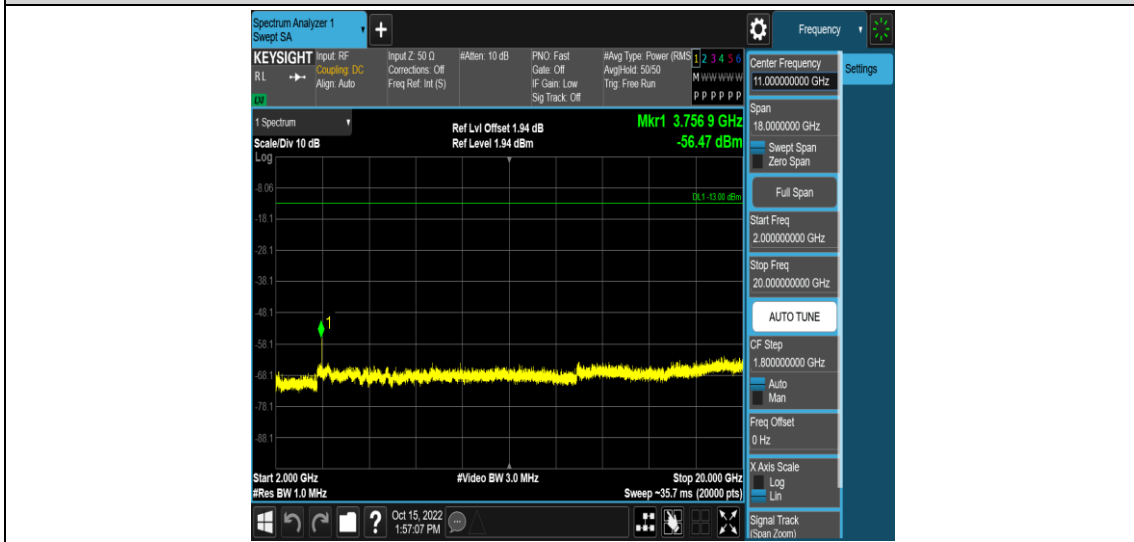

Band2-3MHz-QPSK-18900-1RB#0-Range5:2000~20000MHz