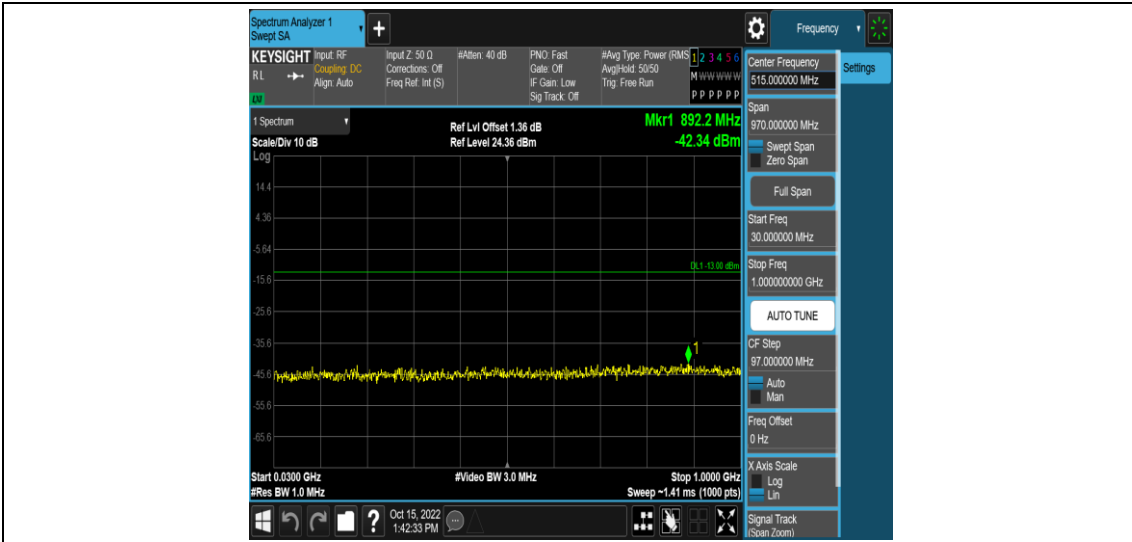

### Test Graphs

Band2-1.4MHz-QPSK-18607-1RB#0-Range1:0.009~0.15MHz

Band2-1.4MHz-QPSK-18607-1RB#0-Range2:0.15~30MHz

Band2-1.4MHz-QPSK-18607-1RB#0-Range3:30~1000MHz

Band2-1.4MHz-QPSK-18607-1RB#0-Range4:1000~2000MHz