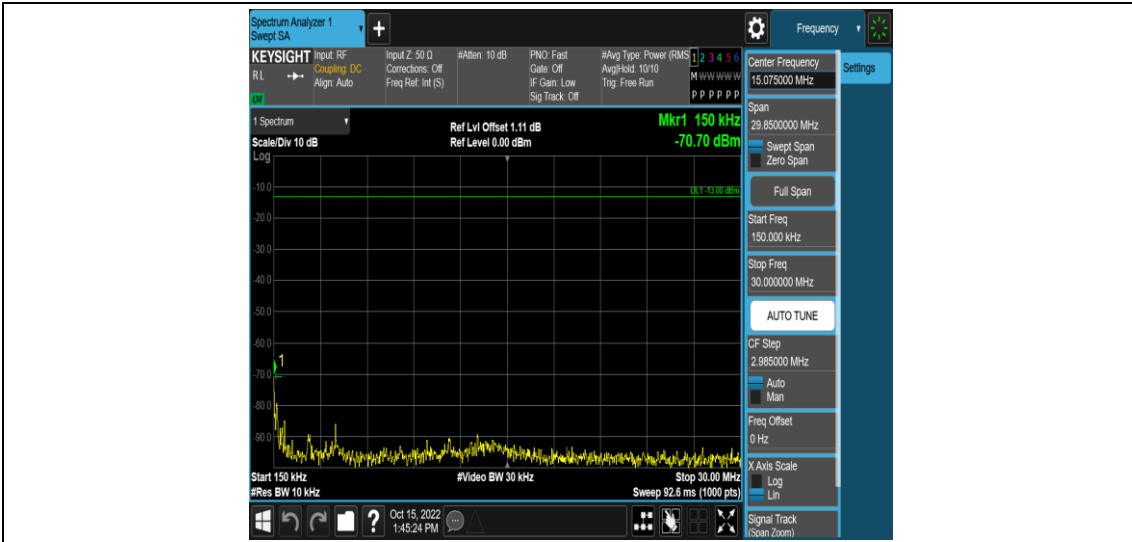

### Test Graphs

Band2-1.4MHz-QPSK-18607-1RB#0-Range1:0.009~0.15MHz

Band2-1.4MHz-QPSK-18607-1RB#0-Range2:0.15~30MHz

Band2-1.4MHz-QPSK-18607-1RB#0-Range3:30~1000MHz

Band2-1.4MHz-QPSK-18607-1RB#0-Range4:1000~2000MHz

Band2-1.4MHz-QPSK-18607-1RB#0-Range5:2000~20000MHz

Band2-1.4MHz-QPSK-18900-1RB#0-Range1:0.009~0.15MHz

Band2-1.4MHz-QPSK-18900-1RB#0-Range2:0.15~30MHz

Band2-1.4MHz-QPSK-18900-1RB#0-Range3:30~1000MHz

Band2-1.4MHz-QPSK-18900-1RB#0-Range4:1000~2000MHz

Band2-1.4MHz-QPSK-18900-1RB#0-Range5:2000~20000MHz

Band2-1.4MHz-QPSK-19193-1RB#0-Range1:0.009~0.15MHz

Band2-1.4MHz-QPSK-19193-1RB#0-Range2:0.15~30MHz

Band2-1.4MHz-QPSK-19193-1RB#0-Range3:30~1000MHz

Band2-1.4MHz-QPSK-19193-1RB#0-Range4:1000~2000MHz