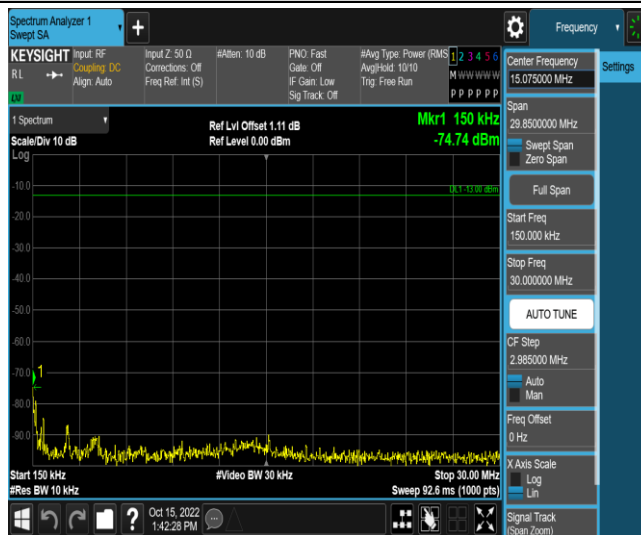

Band2-1.4MHz-QPSK-18607-1RB#0-Range2:0.15~30MHz