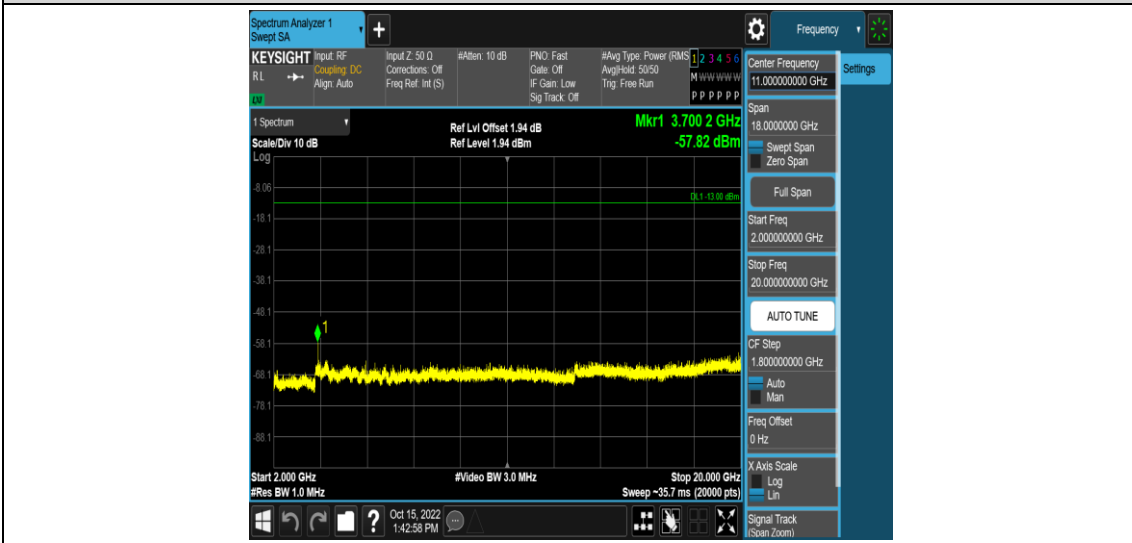

Band2-1.4MHz-QPSK-18607-1RB#0-Range5:2000~20000MHz