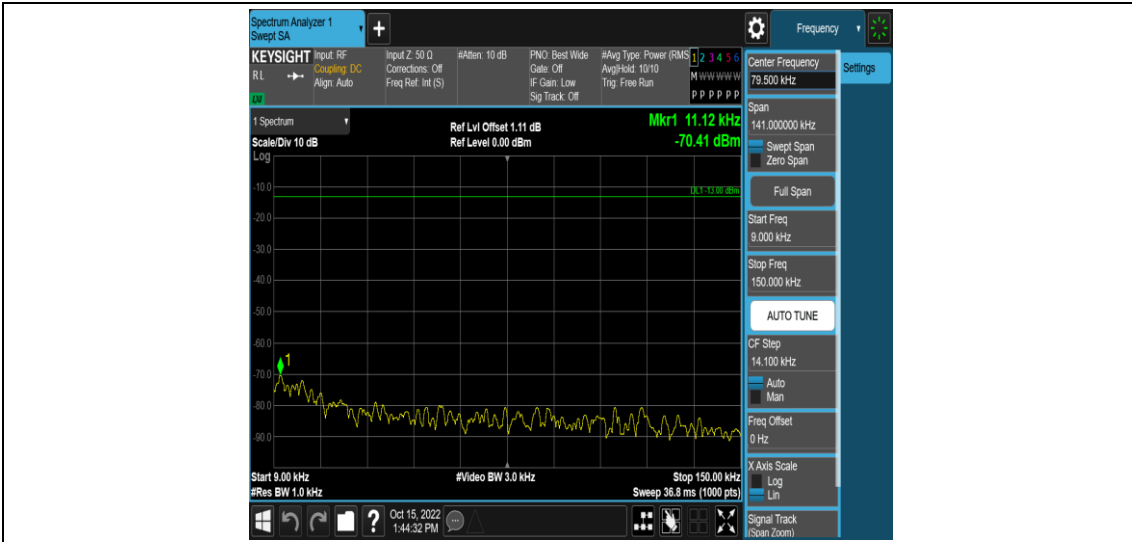

Band2-1.4MHz-QPSK-19193-1RB#0-Range5:2000~20000MHz

Band2-1.4MHz-16QAM-18607-1RB#0-Range1:0.009~0.15MHz

Band2-1.4MHz-16QAM-18607-1RB#0-Range2:0.15~30MHz

Band2-1.4MHz-16QAM-18607-1RB#0-Range3:30~1000MHz

Band2-1.4MHz-16QAM-18607-1RB#0-Range4:1000~2000MHz

Band2-1.4MHz-16QAM-18607-1RB#0-Range5:2000~20000MHz

Band2-1.4MHz-16QAM-18900-1RB#0-Range1:0.009~0.15MHz

Band2-1.4MHz-16QAM-18900-1RB#0-Range2:0.15~30MHz

Band2-1.4MHz-16QAM-18900-1RB#0-Range3:30~1000MHz

Band2-1.4MHz-16QAM-18900-1RB#0-Range4:1000~2000MHz