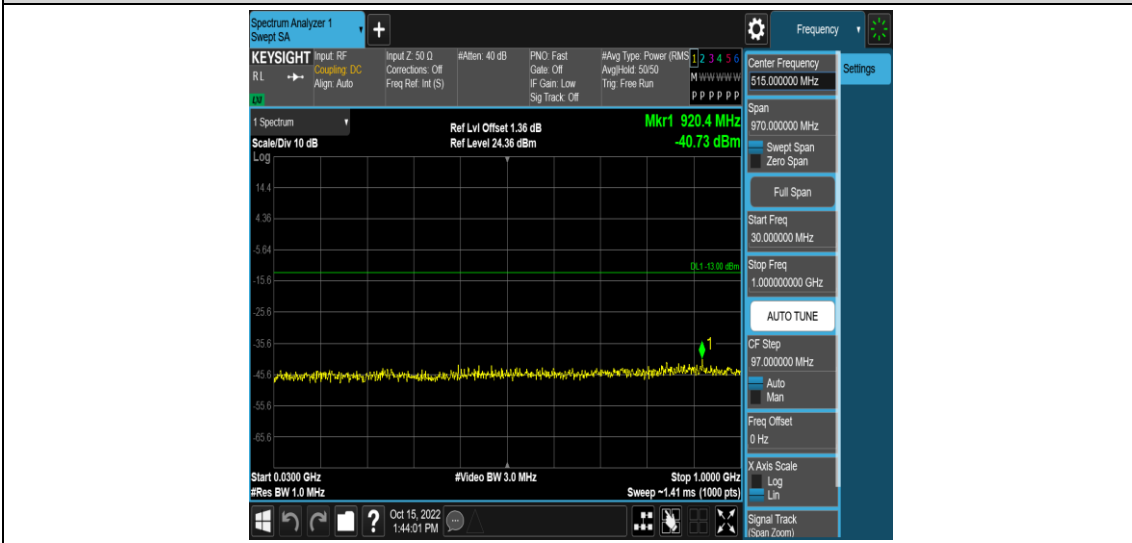

Band2-1.4MHz-QPSK-18607-1RB#0-Range5:2000~20000MHz

Band2-1.4MHz-QPSK-18900-1RB#0-Range1:0.009~0.15MHz

Band2-1.4MHz-QPSK-18900-1RB#0-Range2:0.15~30MHz

Band2-1.4MHz-QPSK-18900-1RB#0-Range3:30~1000MHz

Band2-1.4MHz-QPSK-18900-1RB#0-Range4:1000~2000MHz