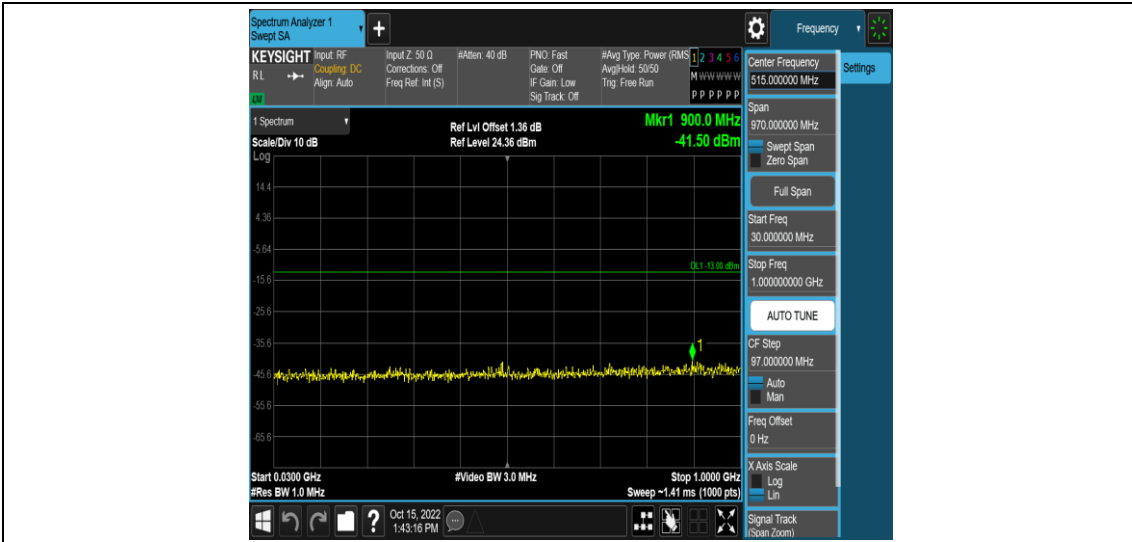

Band2-1.4MHz-QPSK-19193-1RB#0-Range5:2000~20000MHz

Band2-1.4MHz-16QAM-18607-1RB#0-Range1:0.009~0.15MHz

Band2-1.4MHz-16QAM-18607-1RB#0-Range2:0.15~30MHz

Band2-1.4MHz-16QAM-18607-1RB#0-Range3:30~1000MHz

Band2-1.4MHz-16QAM-18607-1RB#0-Range4:1000~2000MHz