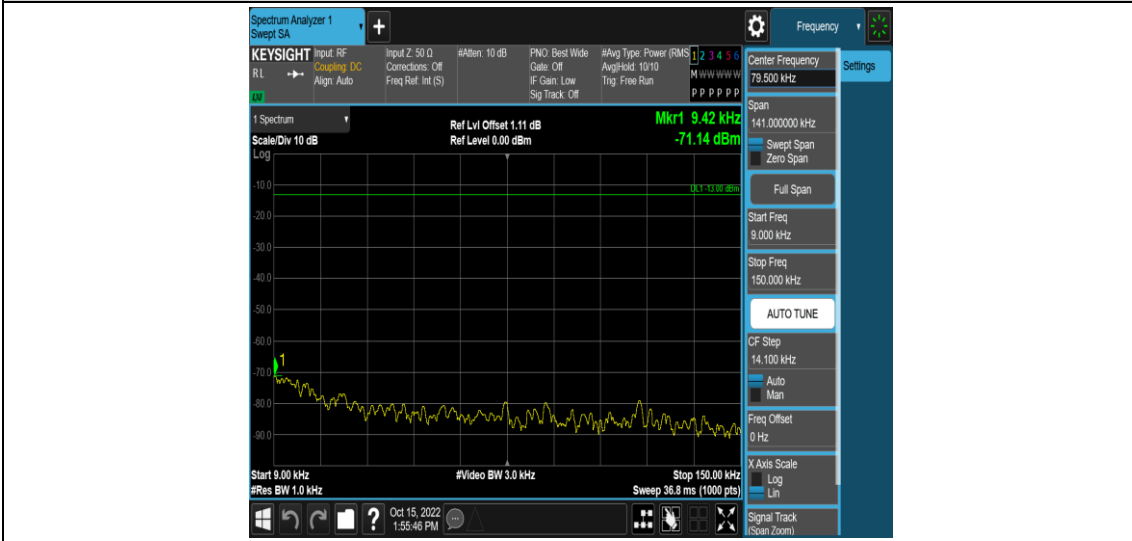

Band2-3MHz-QPSK-18900-1RB#0-Range5:2000~20000MHz

Band2-3MHz-QPSK-19185-1RB#0-Range1:0.009~0.15MHz

Band2-3MHz-QPSK-19185-1RB#0-Range2:0.15~30MHz

Band2-3MHz-QPSK-19185-1RB#0-Range3:30~1000MHz

Band2-3MHz-QPSK-19185-1RB#0-Range4:1000~2000MHz

Band2-3MHz-QPSK-19185-1RB#0-Range5:2000~20000MHz

Band2-3MHz-16QAM-18615-1RB#0-Range1:0.009~0.15MHz

Band2-3MHz-16QAM-18615-1RB#0-Range2:0.15~30MHz

Band2-3MHz-16QAM-18615-1RB#0-Range3:30~1000MHz

Band2-3MHz-16QAM-18615-1RB#0-Range4:1000~2000MHz