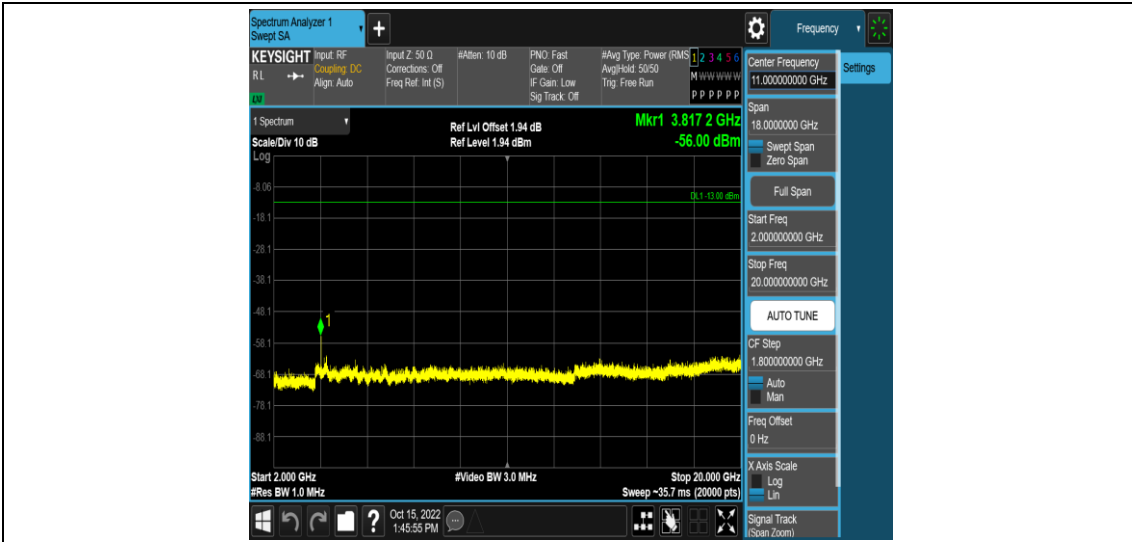

Band2-1.4MHz-QPSK-19193-1RB#0-Range5:2000~20000MHz