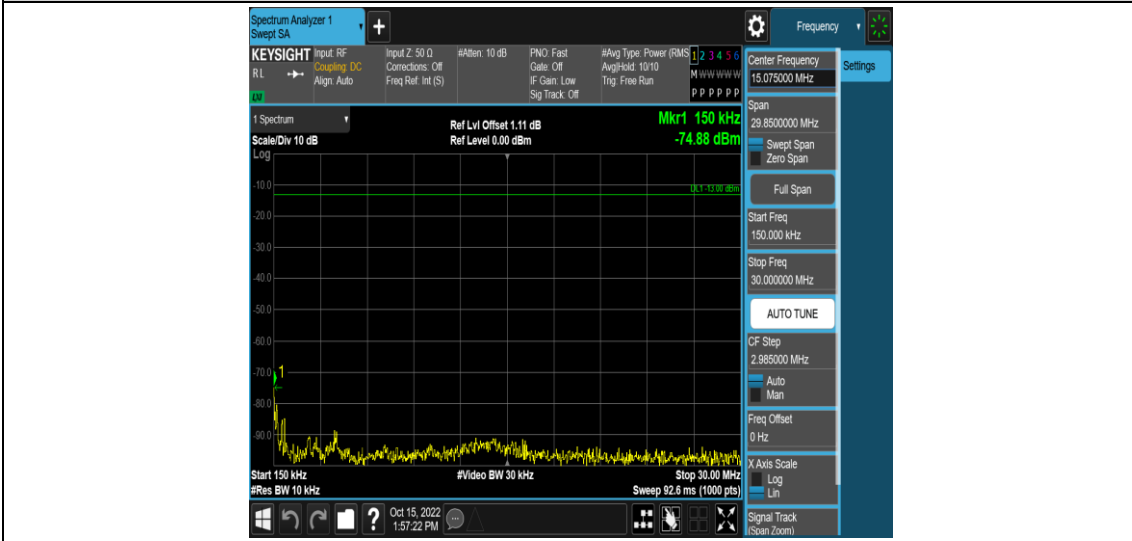

Band2-3MHz-QPSK-19185-1RB#0-Range5:2000~20000MHz

Band2-3MHz-16QAM-18615-1RB#0-Range1:0.009~0.15MHz

Band2-3MHz-16QAM-18615-1RB#0-Range2:0.15~30MHz

Band2-3MHz-16QAM-18615-1RB#0-Range3:30~1000MHz

Band2-3MHz-16QAM-18615-1RB#0-Range4:1000~2000MHz

Band2-3MHz-16QAM-18615-1RB#0-Range5:2000~20000MHz

Band2-3MHz-16QAM-18900-1RB#0-Range1:0.009~0.15MHz

Band2-3MHz-16QAM-18900-1RB#0-Range2:0.15~30MHz

Band2-3MHz-16QAM-18900-1RB#0-Range3:30~100MHz

Band2-3MHz-16QAM-18900-1RB#0-Range4:1000~2000MHz