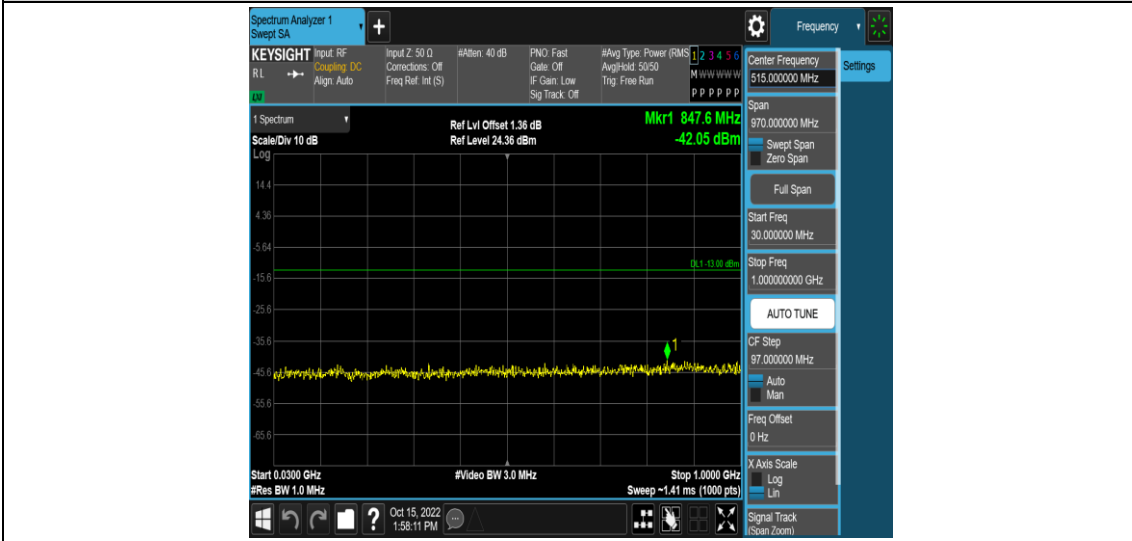

Band2-3MHz-QPSK-18900-1RB#0-Range5:2000~20000MHz

Band2-3MHz-QPSK-19185-1RB#0-Range1:0.009~0.15MHz

Band2-3MHz-QPSK-19185-1RB#0-Range2:0.15~30MHz

Band2-3MHz-QPSK-19185-1RB#0-Range3:30~1000MHz

Band2-3MHz-QPSK-19185-1RB#0-Range4:1000~2000MHz