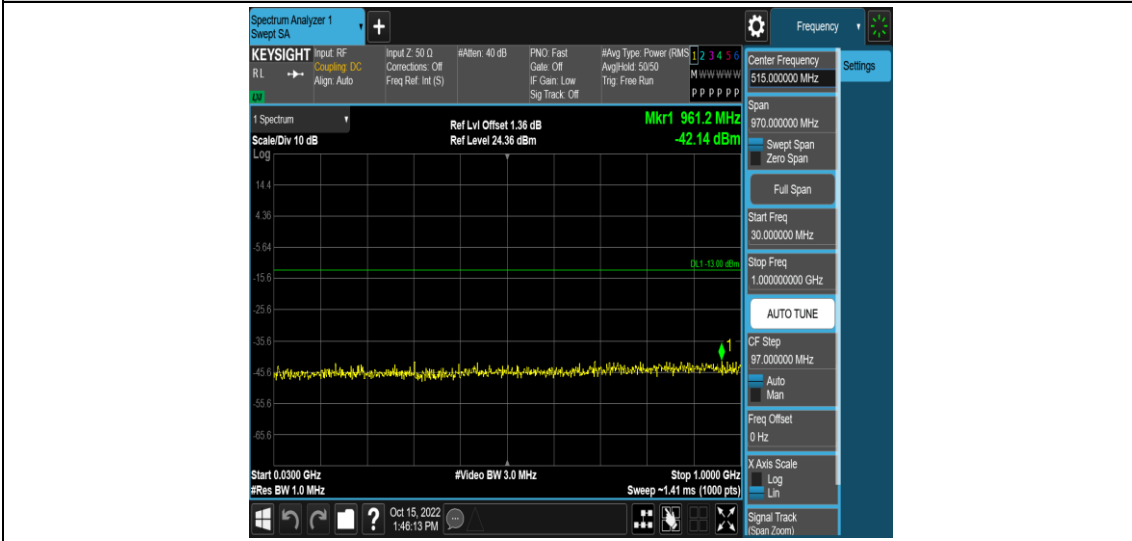

Band2-1.4MHz-16QAM-18900-1RB#0-Range5:2000~20000MHz

Band2-1.4MHz-16QAM-19193-1RB#0-Range1:0.009~0.15MHz

Band2-1.4MHz-16QAM-19193-1RB#0-Range2:0.15~30MHz

Band2-1.4MHz-16QAM-19193-1RB#0-Range3:30~1000MHz

Band2-1.4MHz-16QAM-19193-1RB#0-Range4:1000~2000MHz