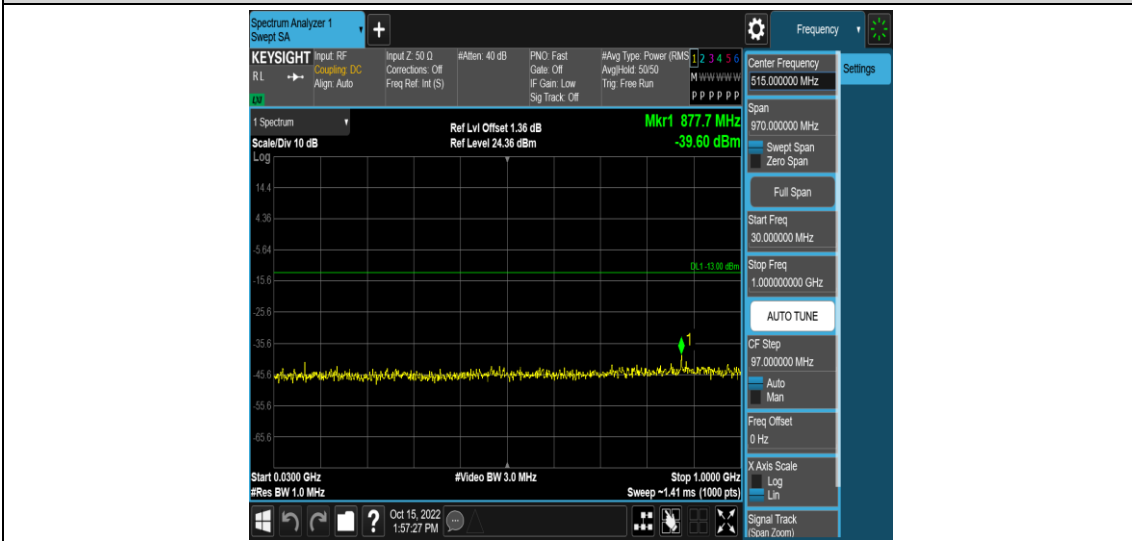

Band2-3MHz-16QAM-18615-1RB#0-Range5:2000~20000MHz

Band2-3MHz-16QAM-18900-1RB#0-Range1:0.009~0.15MHz

Band2-3MHz-16QAM-18900-1RB#0-Range2:0.15~30MHz

Band2-3MHz-16QAM-18900-1RB#0-Range3:30~100MHz

Band2-3MHz-16QAM-18900-1RB#0-Range4:1000~2000MHz

Band2-3MHz-16QAM-18900-1RB#0-Range5:2000~20000MHz

Band2-3MHz-16QAM-19185-1RB#0-Range1:0.009~0.15MHz

Band2-3MHz-16QAM-19185-1RB#0-Range2:0.15~30MHz