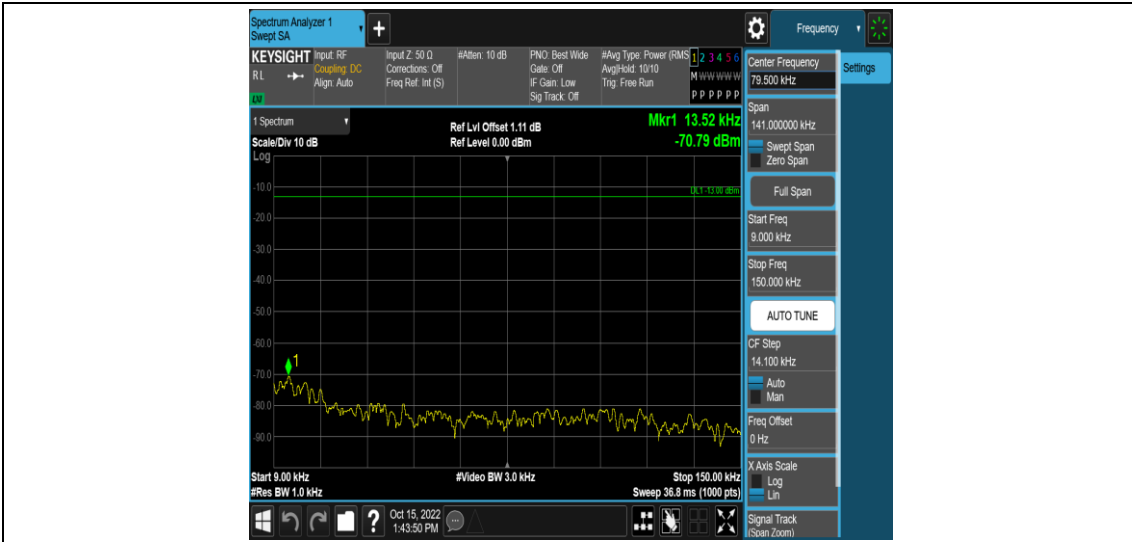

### Test Graphs

Band2-1.4MHz-QPSK-18607-1RB#0-Range1:0.009~0.15MHz

Band2-1.4MHz-QPSK-18607-1RB#0-Range2:0.15~30MHz

Band2-1.4MHz-QPSK-18607-1RB#0-Range3:30~1000MHz

Band2-1.4MHz-QPSK-18607-1RB#0-Range4:1000~2000MHz

Band2-1.4MHz-QPSK-18607-1RB#0-Range5:2000~20000MHz

Band2-1.4MHz-QPSK-18900-1RB#0-Range1:0.009~0.15MHz

Band2-1.4MHz-QPSK-18900-1RB#0-Range2:0.15~30MHz

Band2-1.4MHz-QPSK-18900-1RB#0-Range3:30~1000MHz

Band2-1.4MHz-QPSK-18900-1RB#0-Range4:1000~2000MHz