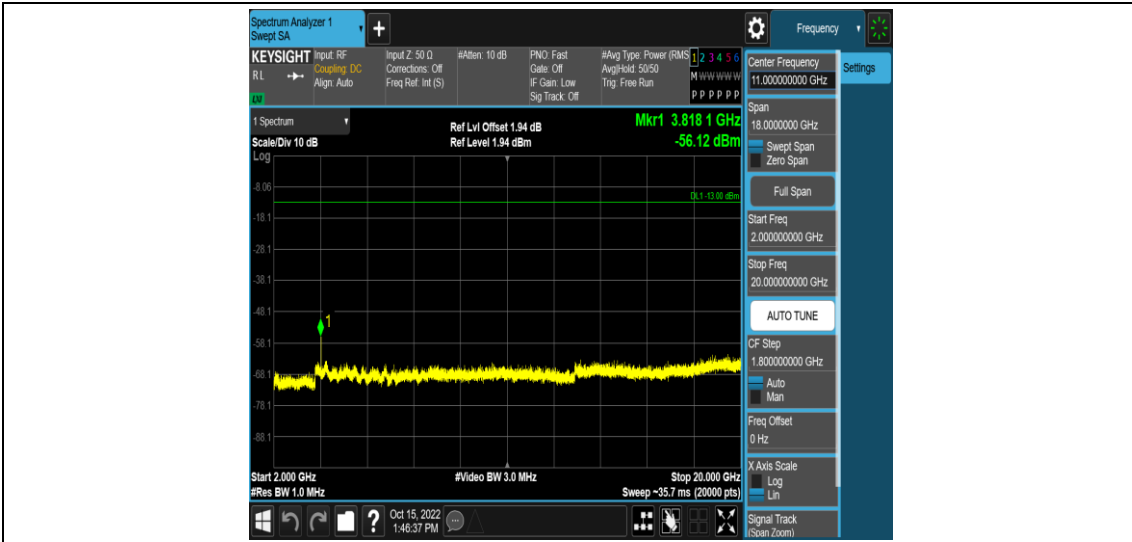

Band2-1.4MHz-16QAM-19193-1RB#0-Range5:2000~20000MHz