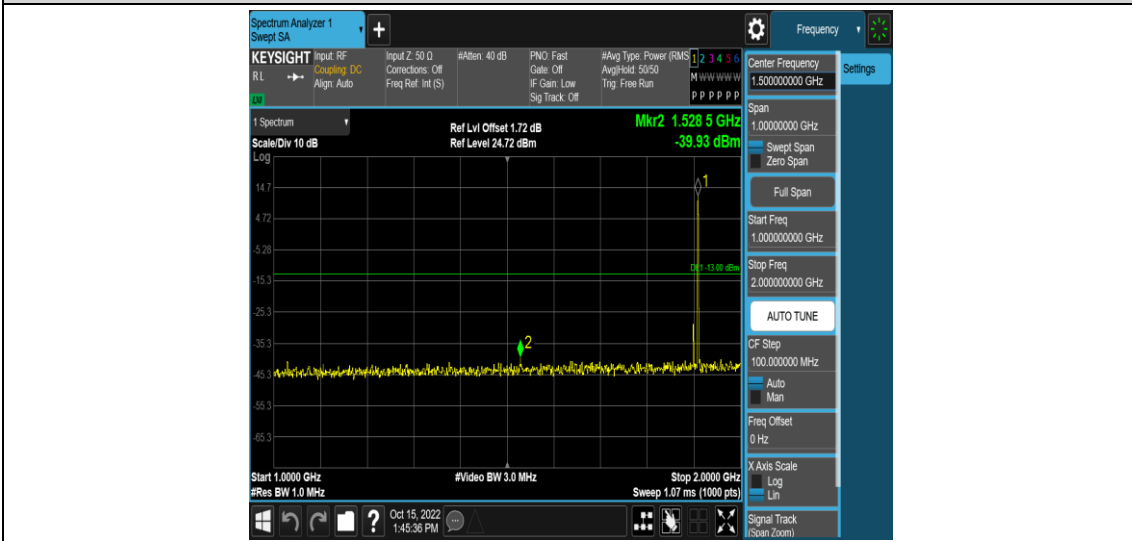

Band2-1.4MHz-QPSK-18900-1RB#0-Range5:2000~20000MHz

Band2-1.4MHz-QPSK-19193-1RB#0-Range1:0.009~0.15MHz

Band2-1.4MHz-QPSK-19193-1RB#0-Range2:0.15~30MHz

Band2-1.4MHz-QPSK-19193-1RB#0-Range3:30~1000MHz

Band2-1.4MHz-QPSK-19193-1RB#0-Range4:1000~2000MHz