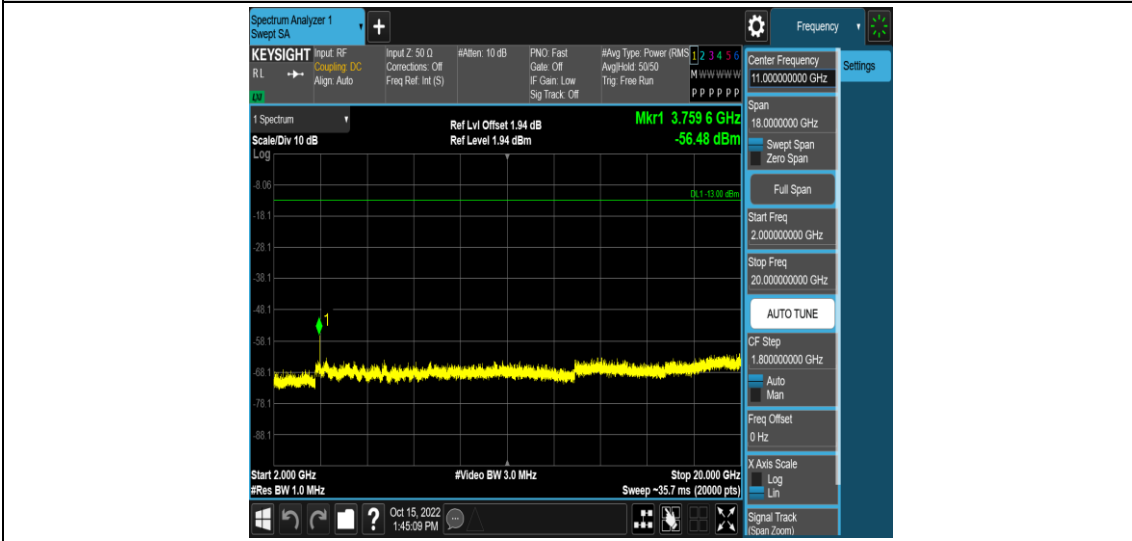

Band2-1.4MHz-16QAM-18607-1RB#0-Range5:2000~20000MHz

Band2-1.4MHz-16QAM-18900-1RB#0-Range1:0.009~0.15MHz

Band2-1.4MHz-16QAM-18900-1RB#0-Range2:0.15~30MHz

Band2-1.4MHz-16QAM-18900-1RB#0-Range3:30~1000MHz

Band2-1.4MHz-16QAM-18900-1RB#0-Range4:1000~2000MHz

Band2-1.4MHz-16QAM-18900-1RB#0-Range5:2000~20000MHz

Band2-1.4MHz-16QAM-19193-1RB#0-Range1:0.009~0.15MHz

Band2-1.4MHz-16QAM-19193-1RB#0-Range2:0.15~30MHz

Band2-1.4MHz-16QAM-19193-1RB#0-Range3:30~1000MHz

Band2-1.4MHz-16QAM-19193-1RB#0-Range4:1000~2000MHz