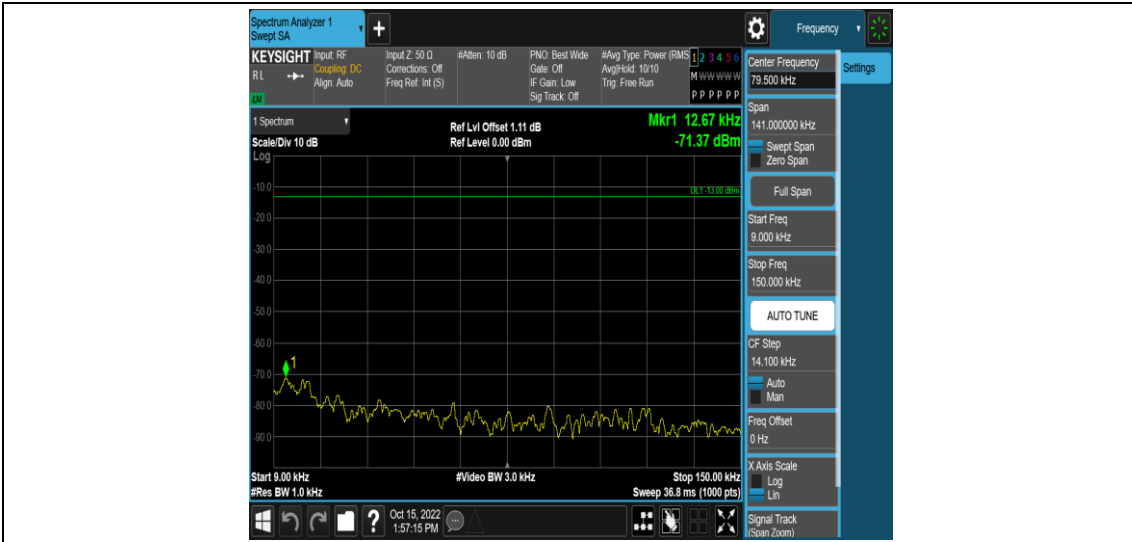

Band2-3MHz-QPSK-19185-1RB#0-Range5:2000~20000MHz

Band2-3MHz-16QAM-18615-1RB#0-Range1:0.009~0.15MHz

Band2-3MHz-16QAM-18615-1RB#0-Range2:0.15~30MHz

Band2-3MHz-16QAM-18615-1RB#0-Range3:30~1000MHz

Band2-3MHz-16QAM-18615-1RB#0-Range4:1000~2000MHz

Band2-3MHz-16QAM-18615-1RB#0-Range5:2000~20000MHz

Band2-3MHz-16QAM-18900-1RB#0-Range1:0.009~0.15MHz

Band2-3MHz-16QAM-18900-1RB#0-Range2:0.15~30MHz

Band2-3MHz-16QAM-18900-1RB#0-Range3:30~100MHz

Band2-3MHz-16QAM-18900-1RB#0-Range4:1000~2000MHz