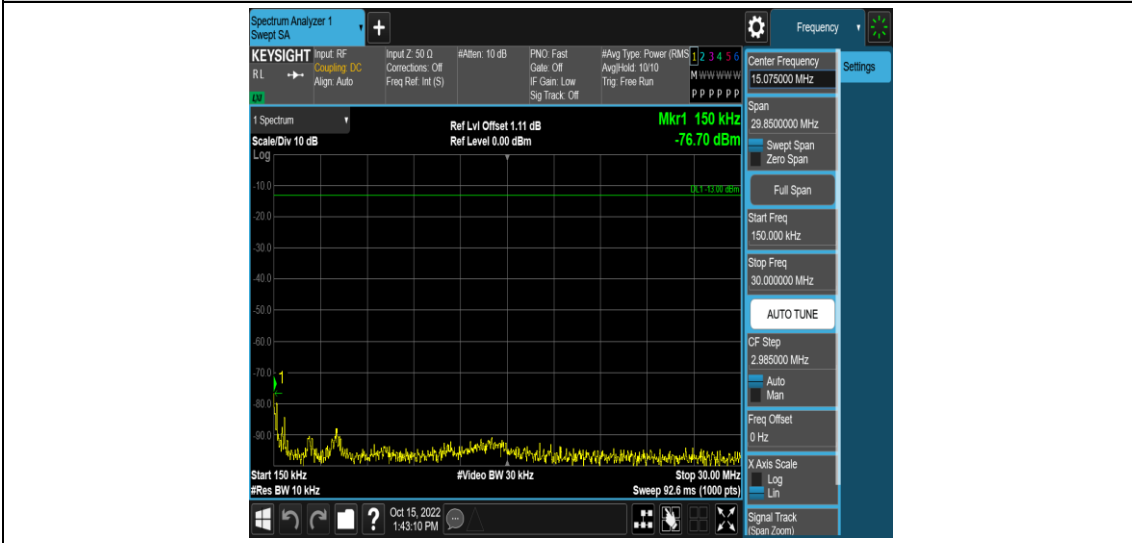

Band2-1.4MHz-QPSK-19193-1RB#0-Range5:2000~20000MHz

Band2-1.4MHz-16QAM-18607-1RB#0-Range1:0.009~0.15MHz

Band2-1.4MHz-16QAM-18607-1RB#0-Range2:0.15~30MHz

Band2-1.4MHz-16QAM-18607-1RB#0-Range3:30~1000MHz

Band2-1.4MHz-16QAM-18607-1RB#0-Range4:1000~2000MHz

Band2-1.4MHz-16QAM-18607-1RB#0-Range5:2000~20000MHz

Band2-1.4MHz-16QAM-18900-1RB#0-Range1:0.009~0.15MHz

Band2-1.4MHz-16QAM-18900-1RB#0-Range2:0.15~30MHz

Band2-1.4MHz-16QAM-18900-1RB#0-Range3:30~1000MHz

Band2-1.4MHz-16QAM-18900-1RB#0-Range4:1000~2000MHz