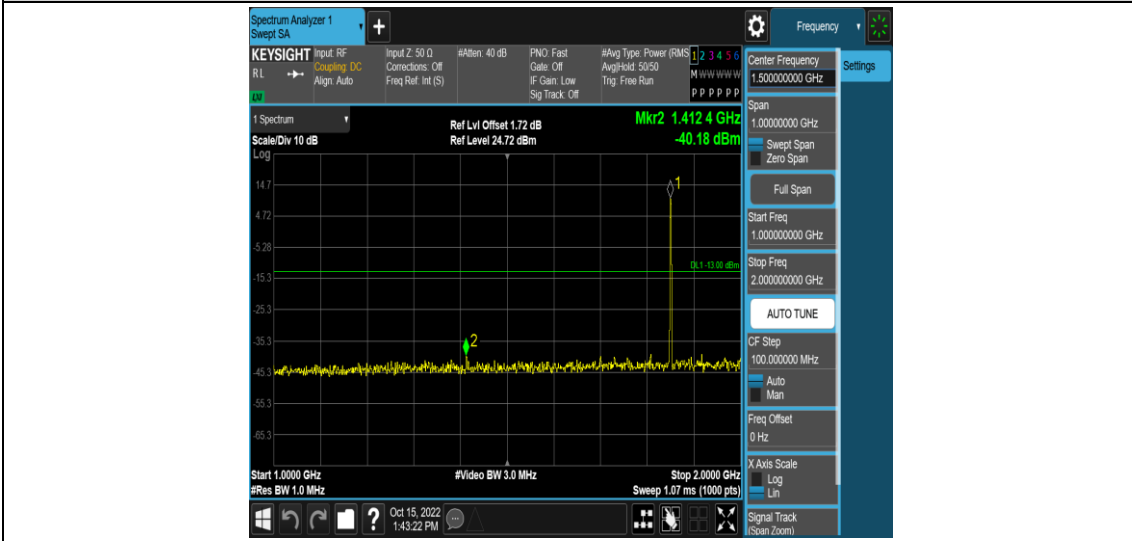

Band2-1.4MHz-QPSK-19193-1RB#0-Range5:2000~20000MHz

Band2-1.4MHz-16QAM-18607-1RB#0-Range1:0.009~0.15MHz

Band2-1.4MHz-16QAM-18607-1RB#0-Range2:0.15~30MHz

Band2-1.4MHz-16QAM-18607-1RB#0-Range3:30~1000MHz

Band2-1.4MHz-16QAM-18607-1RB#0-Range4:1000~2000MHz

Band2-1.4MHz-16QAM-18607-1RB#0-Range5:2000~20000MHz

Band2-1.4MHz-16QAM-18900-1RB#0-Range1:0.009~0.15MHz

Band2-1.4MHz-16QAM-18900-1RB#0-Range2:0.15~30MHz

Band2-1.4MHz-16QAM-18900-1RB#0-Range3:30~1000MHz

Band2-1.4MHz-16QAM-18900-1RB#0-Range4:1000~2000MHz