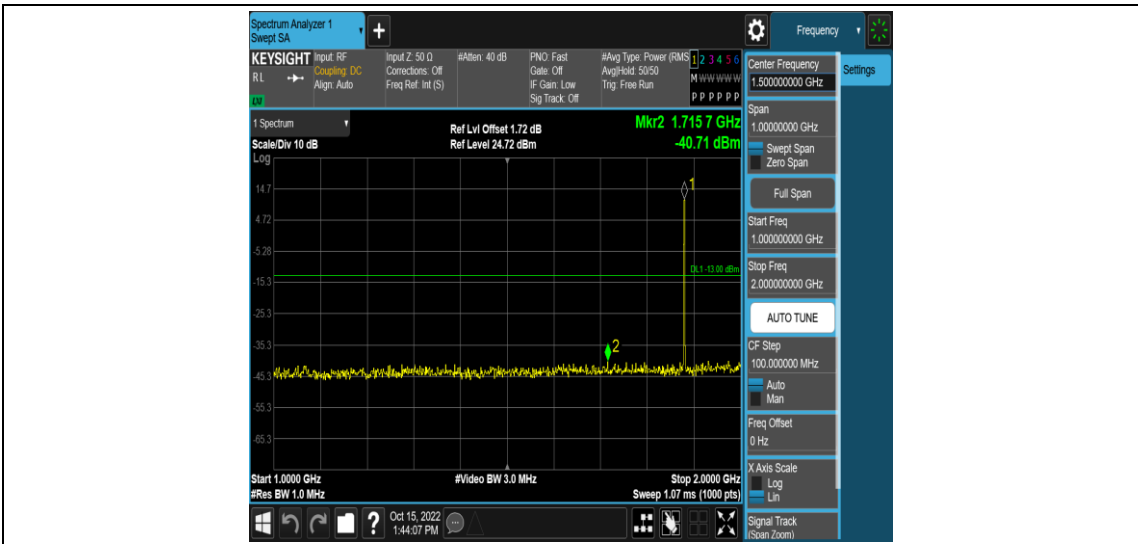

Band2-1.4MHz-QPSK-18607-1RB#0-Range5:2000~20000MHz

Band2-1.4MHz-QPSK-18900-1RB#0-Range1:0.009~0.15MHz

Band2-1.4MHz-QPSK-18900-1RB#0-Range2:0.15~30MHz

Band2-1.4MHz-QPSK-18900-1RB#0-Range3:30~1000MHz

Band2-1.4MHz-QPSK-18900-1RB#0-Range4:1000~2000MHz