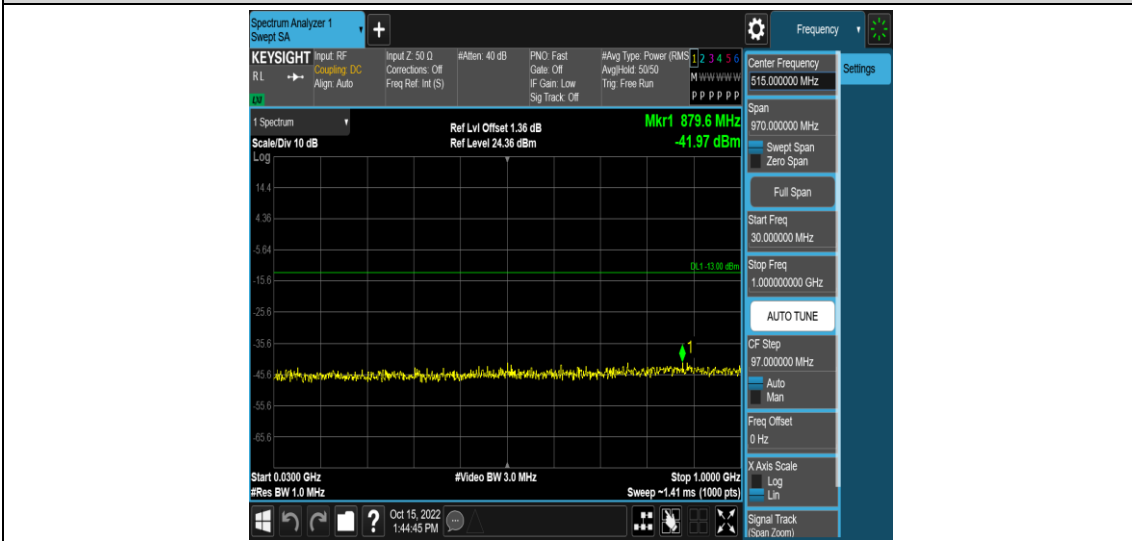

Band2-1.4MHz-16QAM-18607-1RB#0-Range5:2000~20000MHz

Band2-1.4MHz-16QAM-18900-1RB#0-Range1:0.009~0.15MHz

Band2-1.4MHz-16QAM-18900-1RB#0-Range2:0.15~30MHz

Band2-1.4MHz-16QAM-18900-1RB#0-Range3:30~1000MHz

Band2-1.4MHz-16QAM-18900-1RB#0-Range4:1000~2000MHz

Band2-1.4MHz-16QAM-18900-1RB#0-Range5:2000~20000MHz

Band2-1.4MHz-16QAM-19193-1RB#0-Range1:0.009~0.15MHz

Band2-1.4MHz-16QAM-19193-1RB#0-Range2:0.15~30MHz

Band2-1.4MHz-16QAM-19193-1RB#0-Range3:30~1000MHz

Band2-1.4MHz-16QAM-19193-1RB#0-Range4:1000~2000MHz