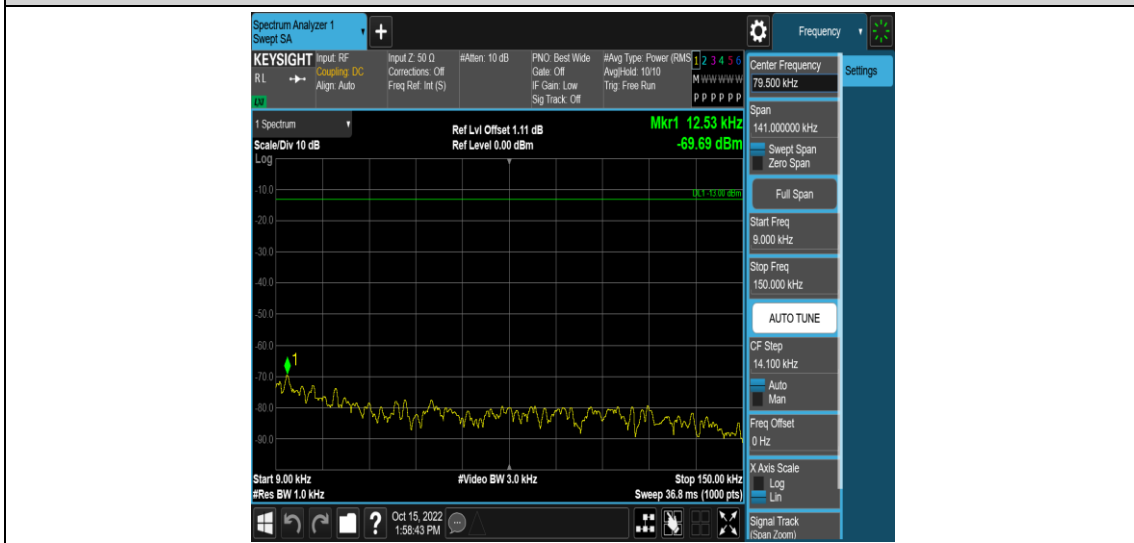

Band2-3MHz-16QAM-18615-1RB#0-Range5:2000~20000MHz

Band2-3MHz-16QAM-18900-1RB#0-Range1:0.009~0.15MHz

Band2-3MHz-16QAM-18900-1RB#0-Range2:0.15~30MHz

Band2-3MHz-16QAM-18900-1RB#0-Range3:30~100MHz

Band2-3MHz-16QAM-18900-1RB#0-Range4:1000~2000MHz

Band2-3MHz-16QAM-18900-1RB#0-Range5:2000~20000MHz

Band2-3MHz-16QAM-19185-1RB#0-Range1:0.009~0.15MHz

Band2-3MHz-16QAM-19185-1RB#0-Range2:0.15~30MHz