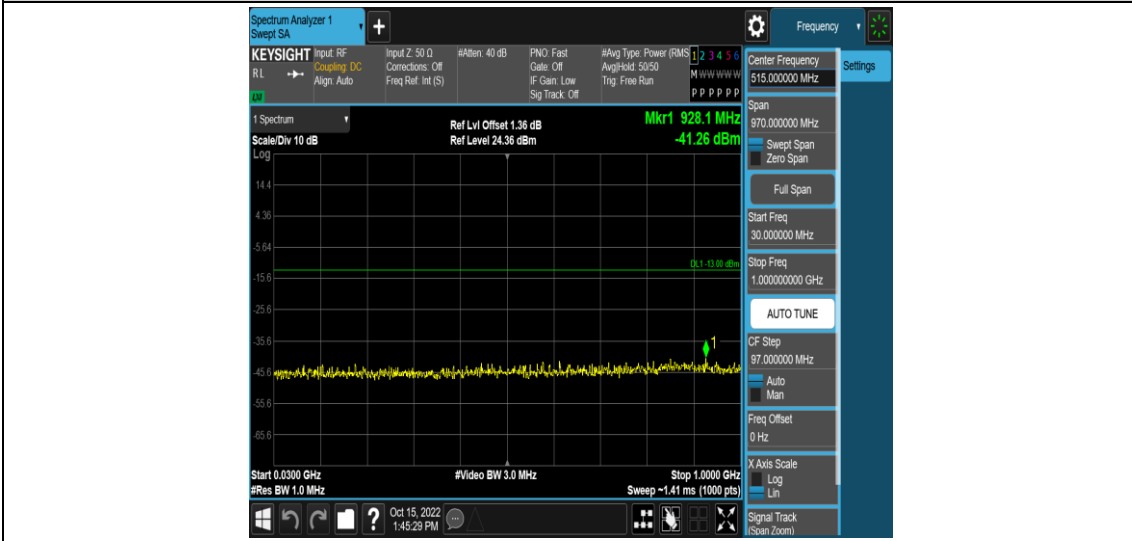

Band2-1.4MHz-QPSK-18900-1RB#0-Range5:2000~20000MHz

Band2-1.4MHz-QPSK-19193-1RB#0-Range1:0.009~0.15MHz

Band2-1.4MHz-QPSK-19193-1RB#0-Range2:0.15~30MHz

Band2-1.4MHz-QPSK-19193-1RB#0-Range3:30~1000MHz

Band2-1.4MHz-QPSK-19193-1RB#0-Range4:1000~2000MHz