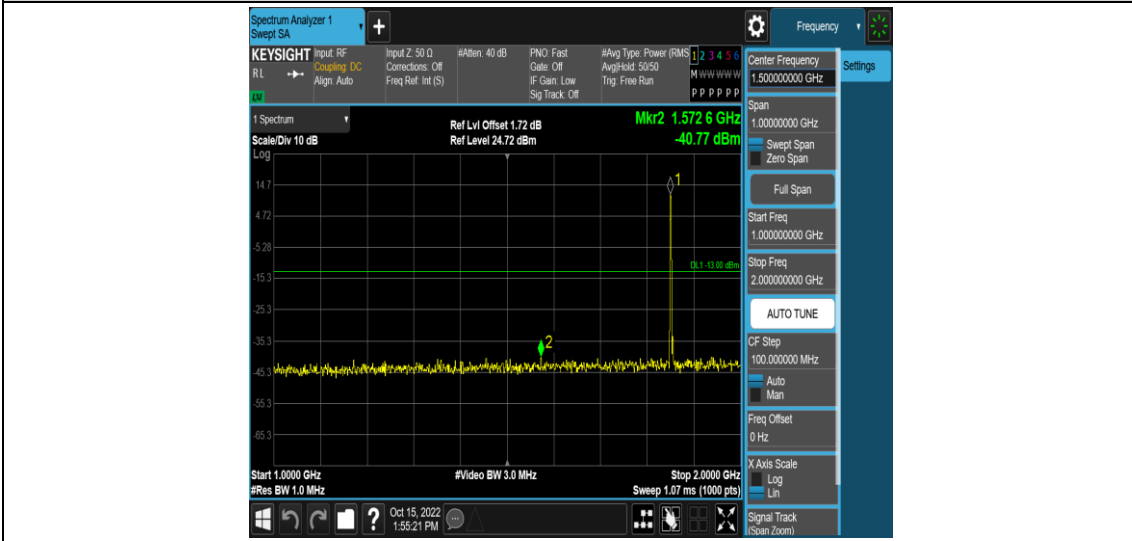

Band2-1.4MHz-16QAM-19193-1RB#0-Range5:2000~20000MHz

Band2-3MHz-QPSK-18615-1RB#0-Range1:0.009~0.15MHz

Band2-3MHz-QPSK-18615-1RB#0-Range2:0.15~30MHz

Band2-3MHz-QPSK-18615-1RB#0-Range3:30~1000MHz

Band2-3MHz-QPSK-18615-1RB#0-Range4:1000~2000MHz