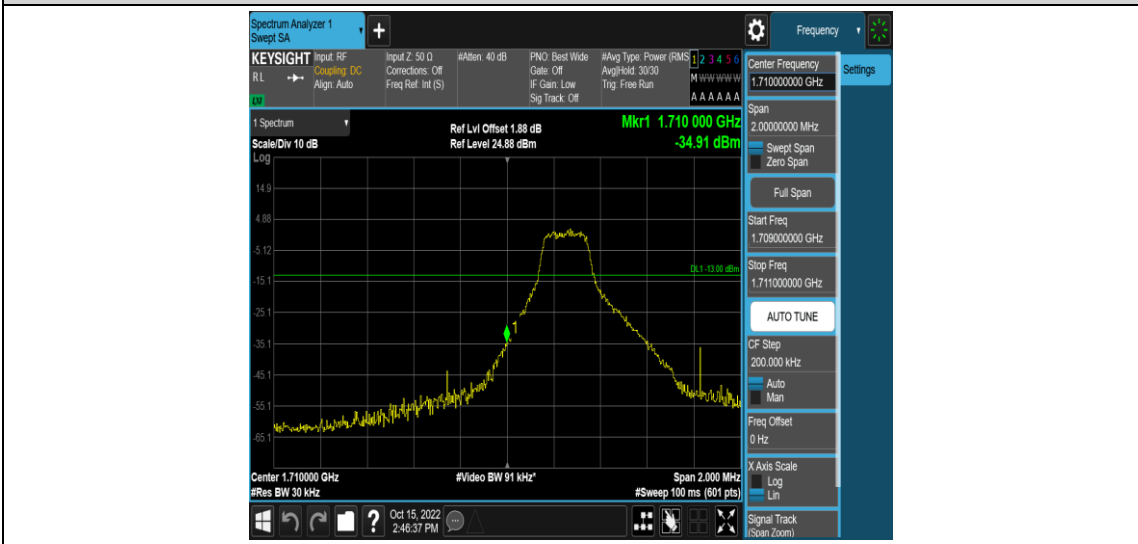

Test Graphs

Band4-1.4MHz-QPSK-20393-1RB#0

Band4-1.4MHz-QPSK-20393-1RB#5

Band4-1.4MHz-QPSK-20393-6RB#0

Band4-1.4MHz-16QAM-19957-1RB#0

Band4-1.4MHz-16QAM-19957-1RB#5

Band4-1.4MHz-16QAM-19957-6RB#0

Band4-1.4MHz-16QAM-20393-1RB#0