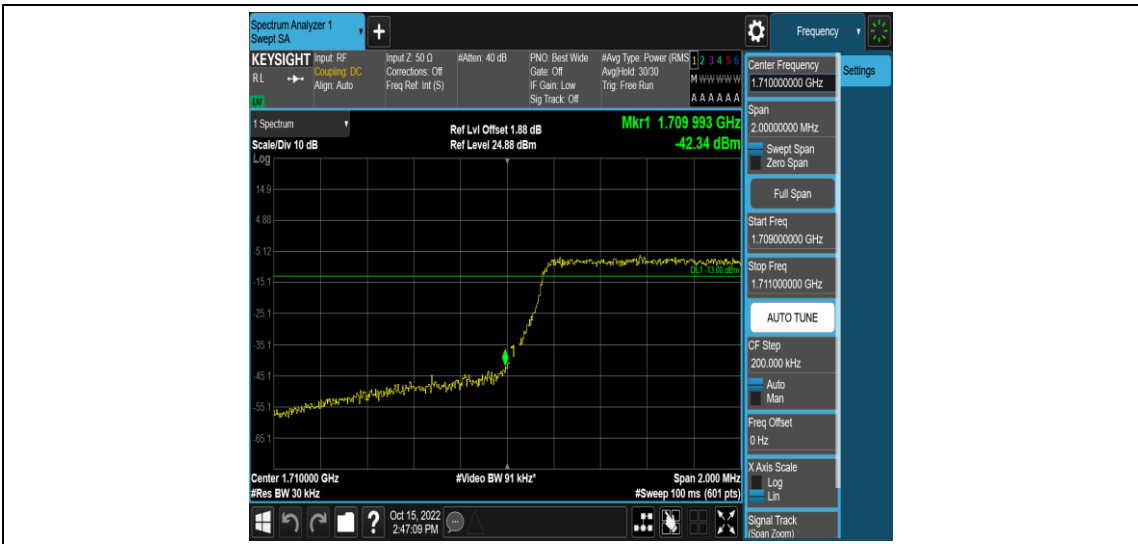

Test Graphs

Band4-1.4MHz-QPSK-20393-1RB#0

Band4-1.4MHz-QPSK-20393-1RB#5

Band4-1.4MHz-QPSK-20393-6RB#0

Band4-1.4MHz-16QAM-19957-1RB#0

Band4-1.4MHz-16QAM-19957-1RB#5

Band4-1.4MHz-16QAM-19957-6RB#0

Band4-1.4MHz-16QAM-20393-1RB#0