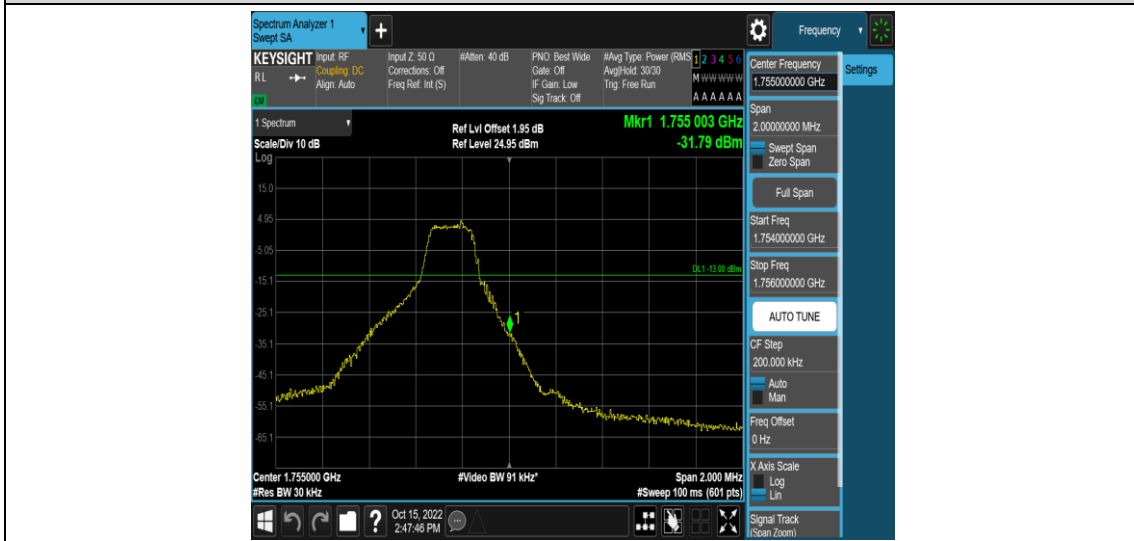

Test Graphs

Band4-1.4MHz-QPSK-20393-1RB#0

Band4-1.4MHz-QPSK-20393-1RB#5

Band4-1.4MHz-QPSK-20393-6RB#0

Band4-1.4MHz-16QAM-19957-1RB#0

Band4-1.4MHz-16QAM-19957-1RB#5

Band4-1.4MHz-16QAM-19957-6RB#0

Band4-1.4MHz-16QAM-20393-1RB#0