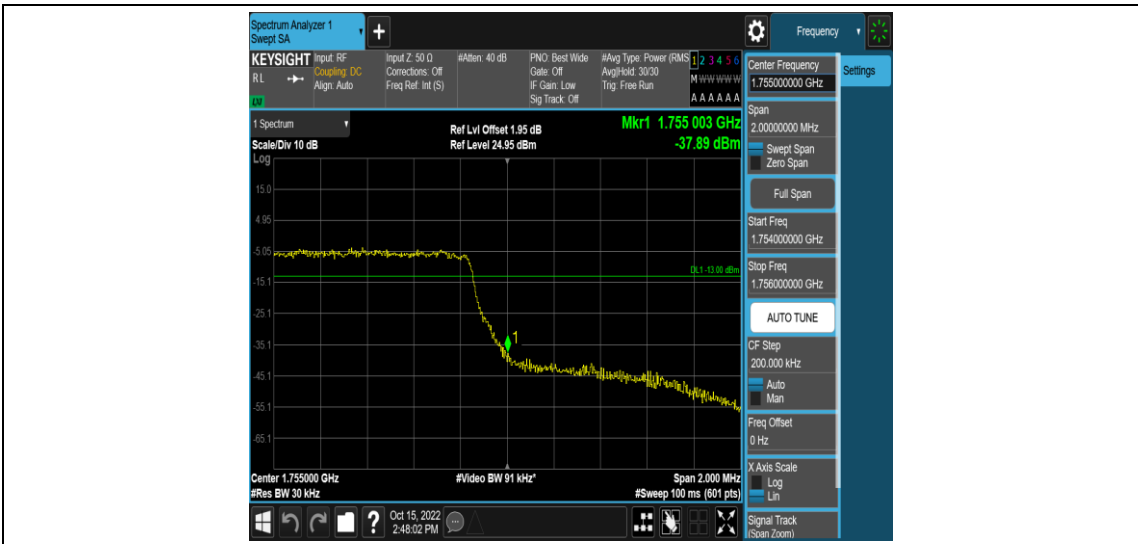

Test Graphs

Band4-1.4MHz-QPSK-20393-1RB#0

Band4-1.4MHz-QPSK-20393-1RB#5

Band4-1.4MHz-QPSK-20393-6RB#0

Band4-1.4MHz-16QAM-19957-1RB#0

Band4-1.4MHz-16QAM-19957-1RB#5

Band4-1.4MHz-16QAM-19957-6RB#0

Band4-1.4MHz-16QAM-20393-1RB#0