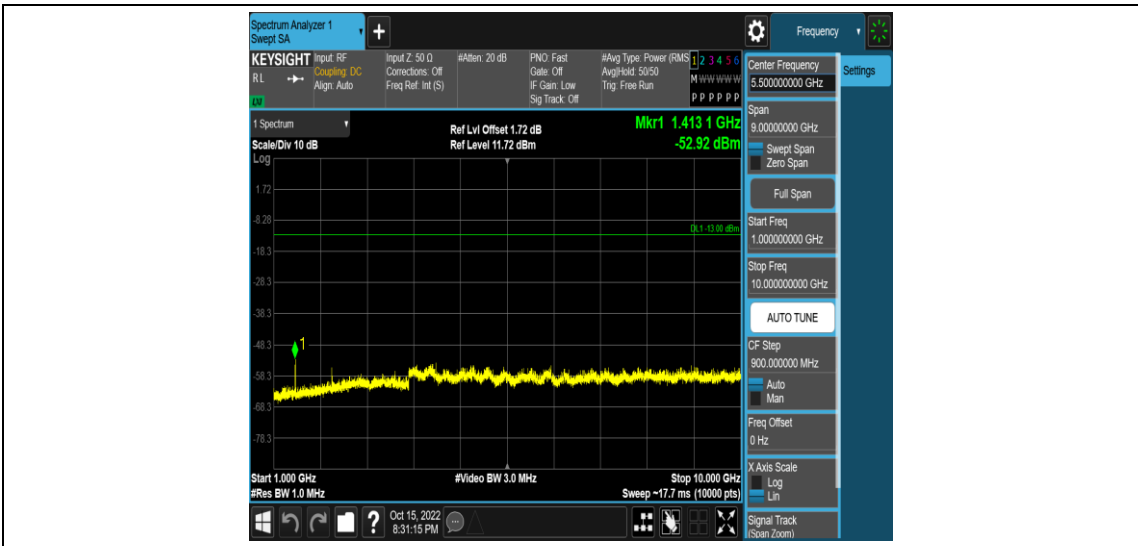

Band17-10MHz-QPSK-23800-1RB#0-Range1:0.009~0.15MHz

Band17-10MHz-QPSK-23800-1RB#0-Range2:0.15~30MHz

Band17-10MHz-QPSK-23800-1RB#0-Range3:30~1000MHz

Band17-10MHz-QPSK-23800-1RB#0-Range4:1000~10000MHz

Band17-10MHz-16QAM-23780-1RB#0-Range1:0.009~0.15MHz