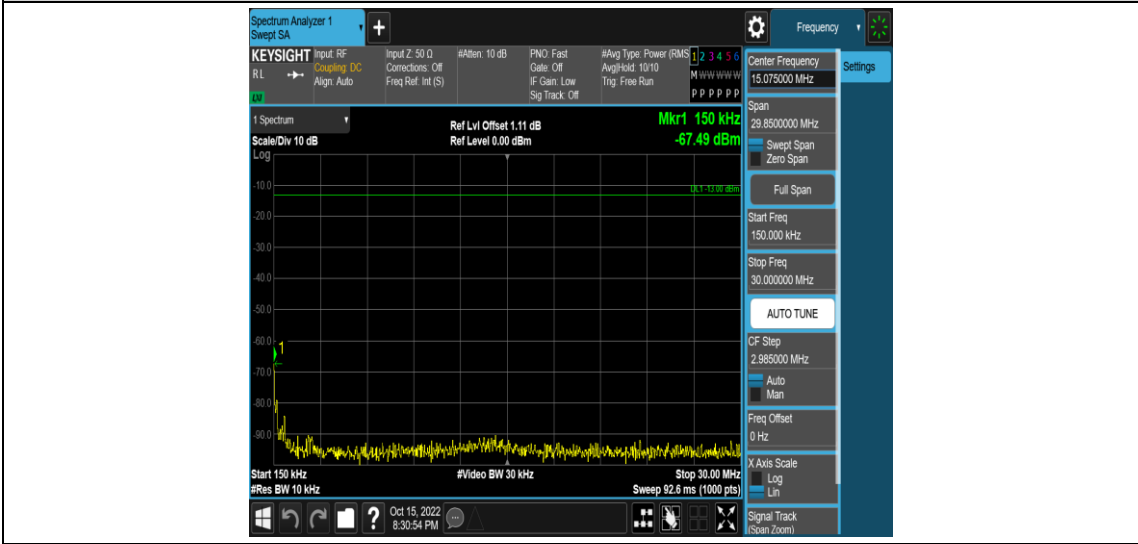

Band17-10MHz-QPSK-23800-1RB#0-Range2:0.15~30MHz