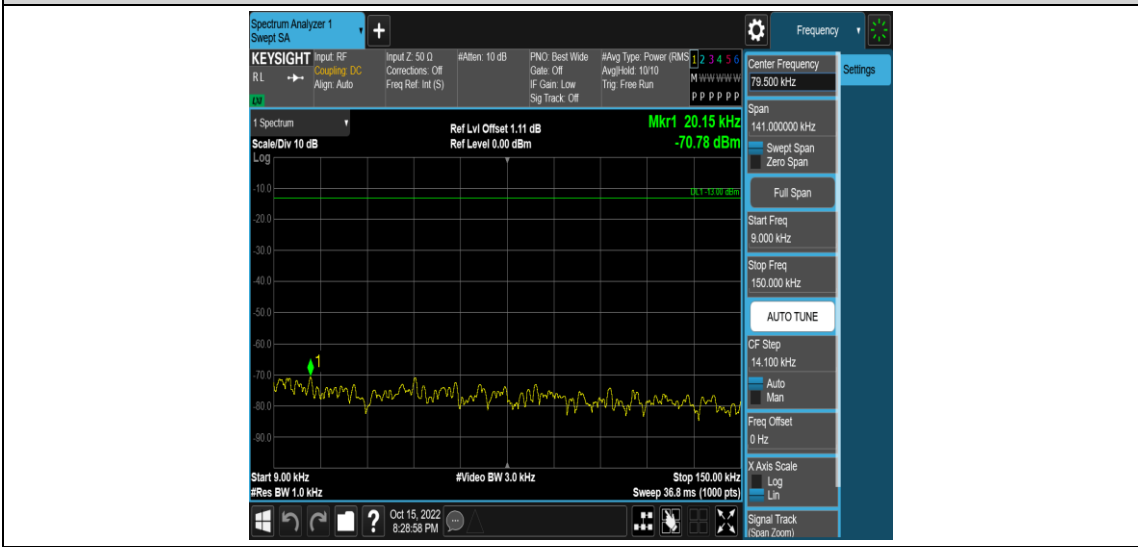

Band17-10MHz-QPSK-23800-1RB#0-Range1:0.009~0.15MHz

Band17-10MHz-QPSK-23800-1RB#0-Range2:0.15~30MHz

Band17-10MHz-QPSK-23800-1RB#0-Range3:30~1000MHz

Band17-10MHz-QPSK-23800-1RB#0-Range4:1000~10000MHz

Band17-10MHz-16QAM-23780-1RB#0-Range1:0.009~0.15MHz