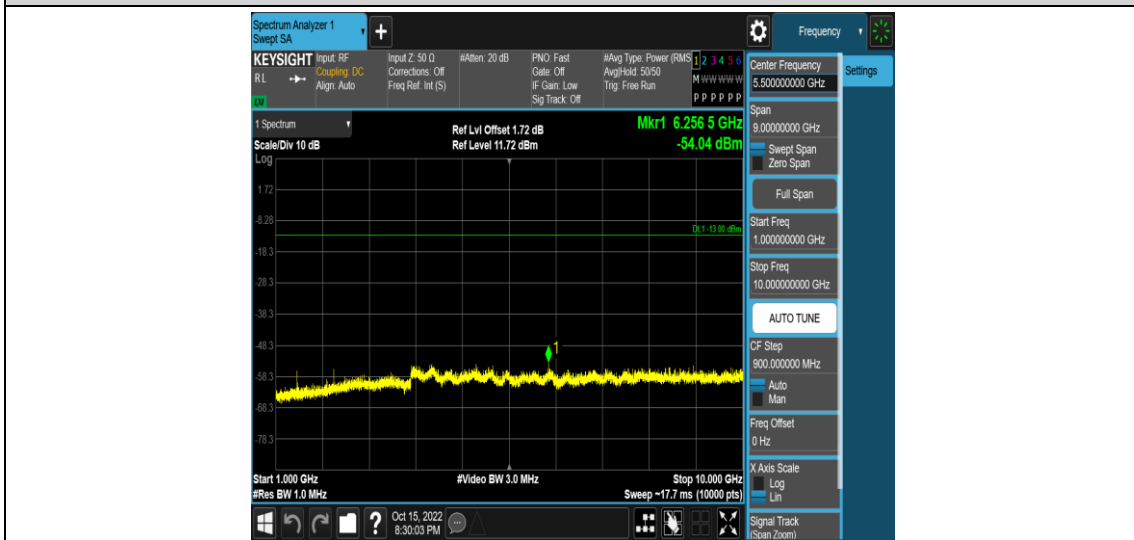

Band17-10MHz-QPSK-23780-1RB#0-Range4:1000~10000MHz

Band17-10MHz-QPSK-23790-1RB#0-Range1:0.009~0.15MHz

Band17-10MHz-QPSK-23790-1RB#0-Range2:0.15~30MHz

Band17-10MHz-QPSK-23790-1RB#0-Range3:30~1000MHz

Band17-10MHz-QPSK-23790-1RB#0-Range4:1000~10000MHz