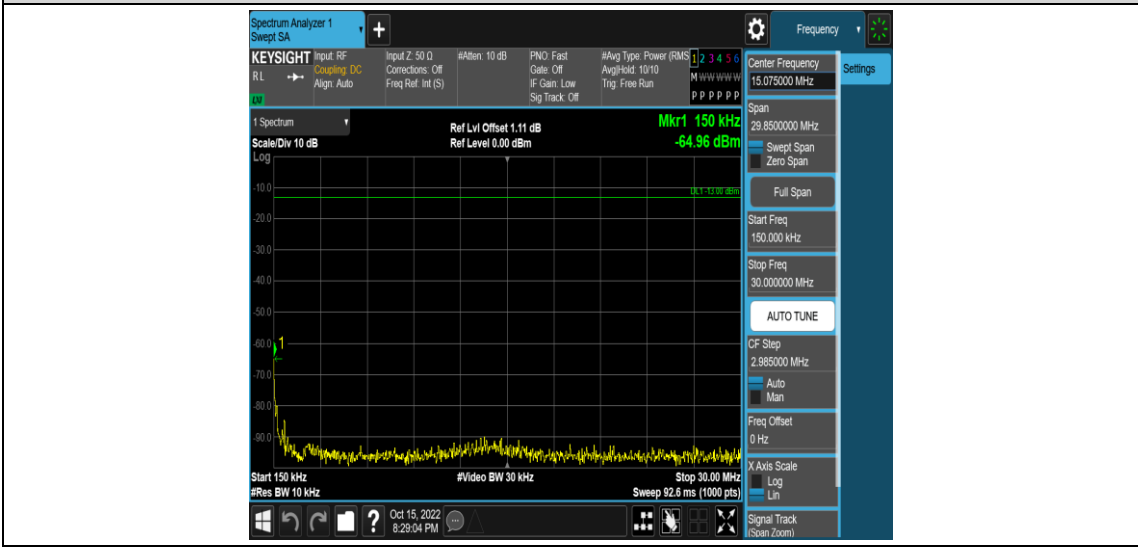

Band17-10MHz-16QAM-23780-1RB#0-Range2:0.15~30MHz