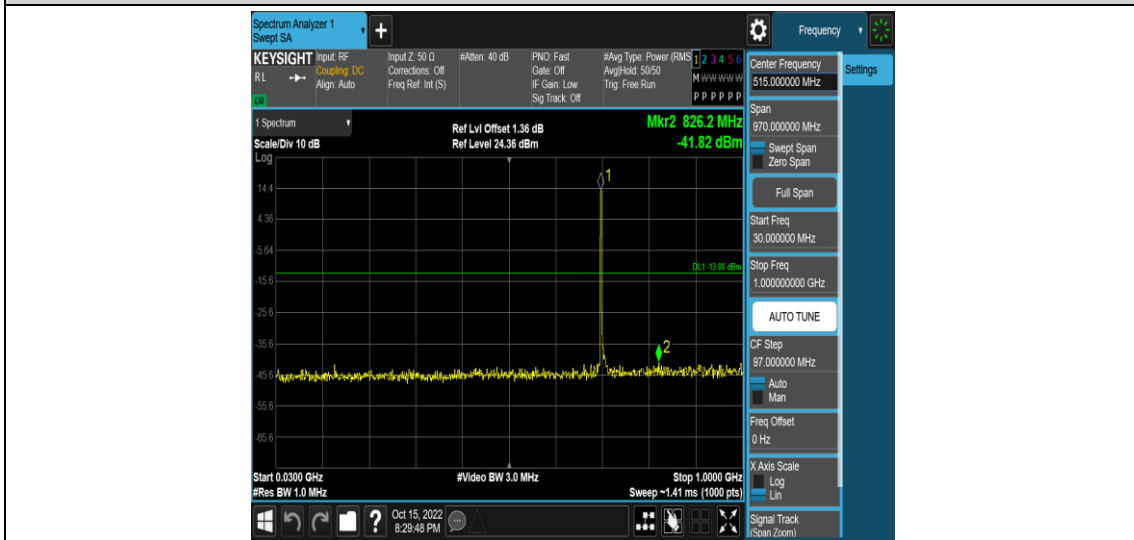

Band17-10MHz-QPSK-23780-1RB#0-Range4:1000~10000MHz

Band17-10MHz-QPSK-23790-1RB#0-Range1:0.009~0.15MHz

Band17-10MHz-QPSK-23790-1RB#0-Range2:0.15~30MHz

Band17-10MHz-QPSK-23790-1RB#0-Range3:30~1000MHz

Band17-10MHz-QPSK-23790-1RB#0-Range4:1000~10000MHz