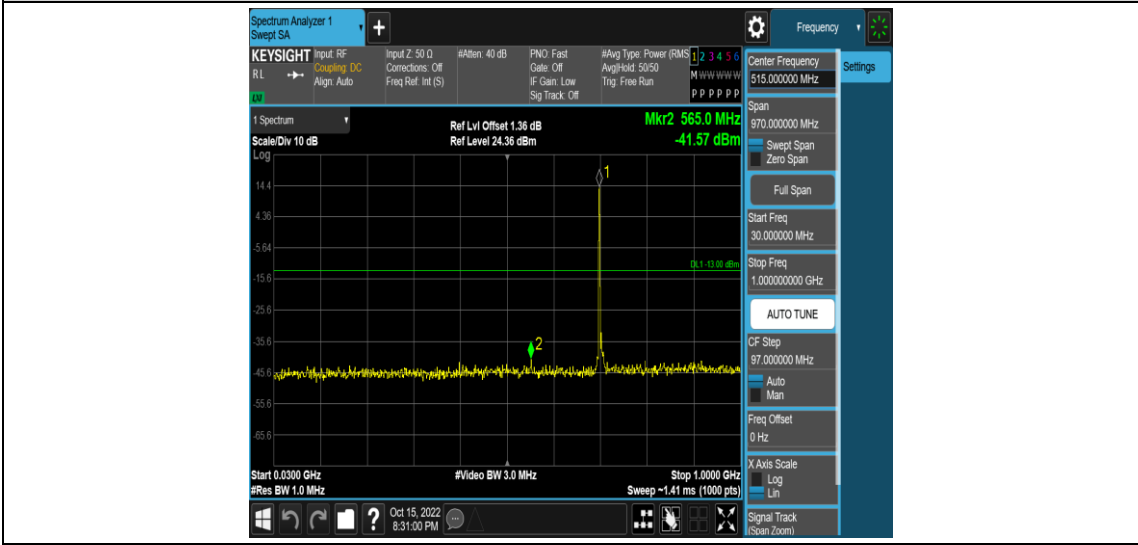

Band17-10MHz-QPSK-23800-1RB#0-Range3:30~1000MHz