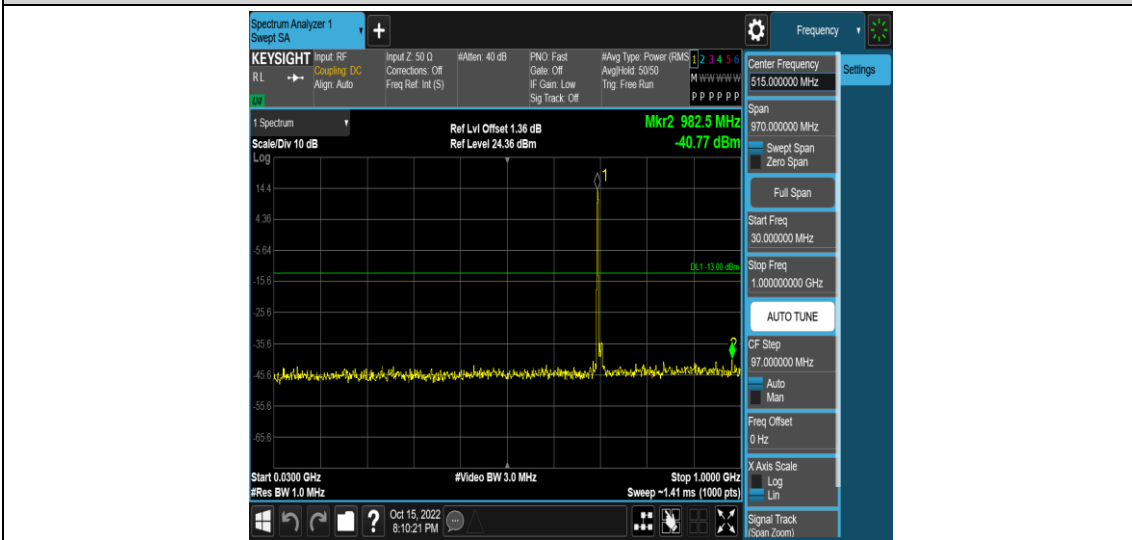

Band12-10MHz-16QAM-23060-1RB#0-Range4: 1000~10000MHz

Band12-10MHz-16QAM-23095-1RB#0-Range1:0.009~0.15MHz

Band12-10MHz-16QAM-23095-1RB#0-Range2:0.15~30MHz

Band12-10MHz-16QAM-23095-1RB#0-Range3:30~1000MHz

Band12-10MHz-16QAM-23095-1RB#0-Range4:1000~10000MHz