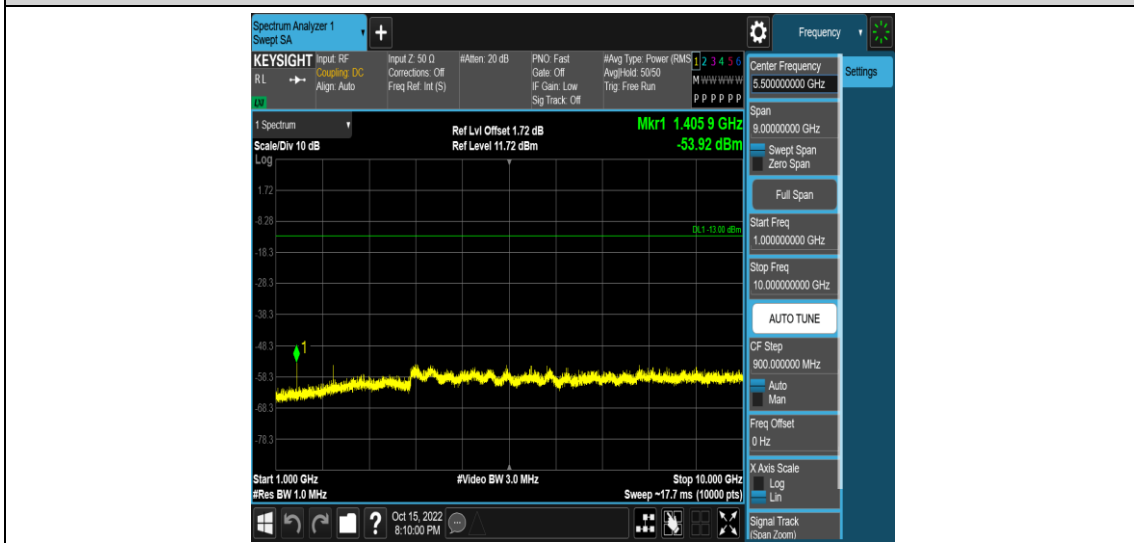

Band12-10MHz-QPSK-23095-1RB#0-Range4:1000~10000MHz