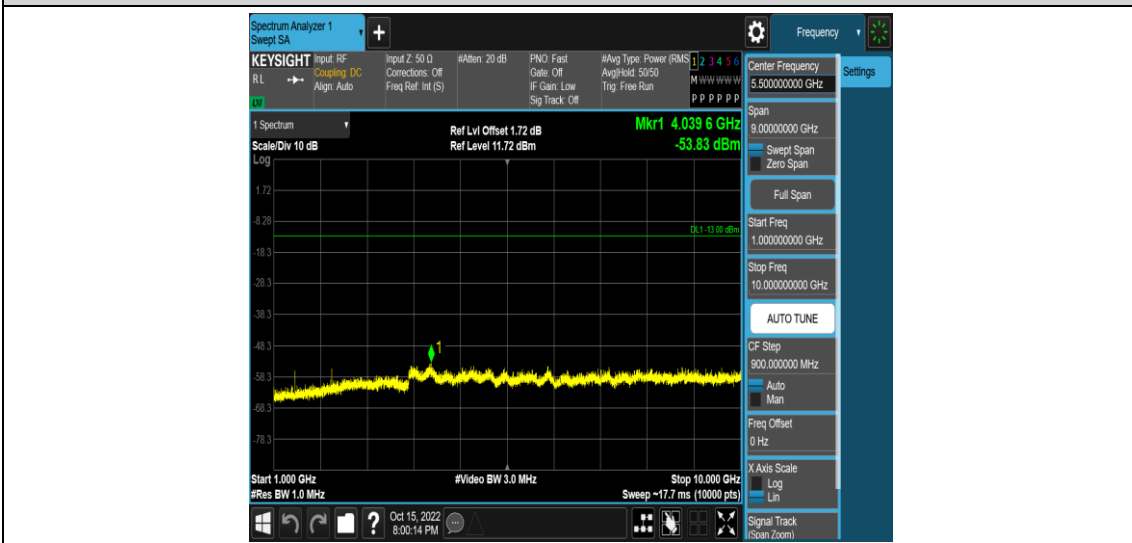

Band12-5MHz-QPSK-23095-1RB#0-Range3:30~1000MHz

Band12-5MHz-QPSK-23095-1RB#0-Range4:1000~10000MHz

Band12-5MHz-QPSK-23155-1RB#0-Range1:0.009~0.15MHz

Band12-5MHz-QPSK-23155-1RB#0-Range2:0.15~30MHz

Band12-5MHz-QPSK-23155-1RB#0-Range3:30~1000MHz

Band12-5MHz-QPSK-23155-1RB#0-Range4:1000~10000MHz

Band12-5MHz-16QAM-23035-1RB#0-Range1:0.009~0.15MHz

Band12-5MHz-16QAM-23035-1RB#0-Range2:0.15~30MHz

Band12-5MHz-16QAM-23035-1RB#0-Range3:30~1000MHz

Band12-5MHz-16QAM-23035-1RB#0-Range4:1000~10000MHz