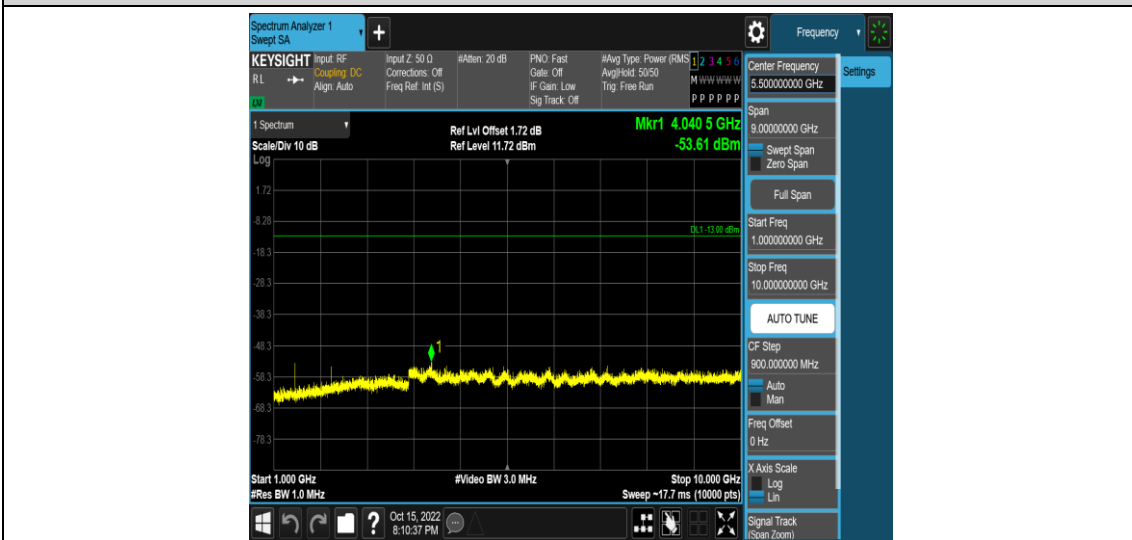

Band12-10MHz-16QAM-23060-1RB#0-Range4: 1000~10000MHz

Band12-10MHz-16QAM-23095-1RB#0-Range1:0.009~0.15MHz

Band12-10MHz-16QAM-23095-1RB#0-Range2:0.15~30MHz

Band12-10MHz-16QAM-23095-1RB#0-Range3:30~1000MHz

Band12-10MHz-16QAM-23095-1RB#0-Range4:1000~10000MHz