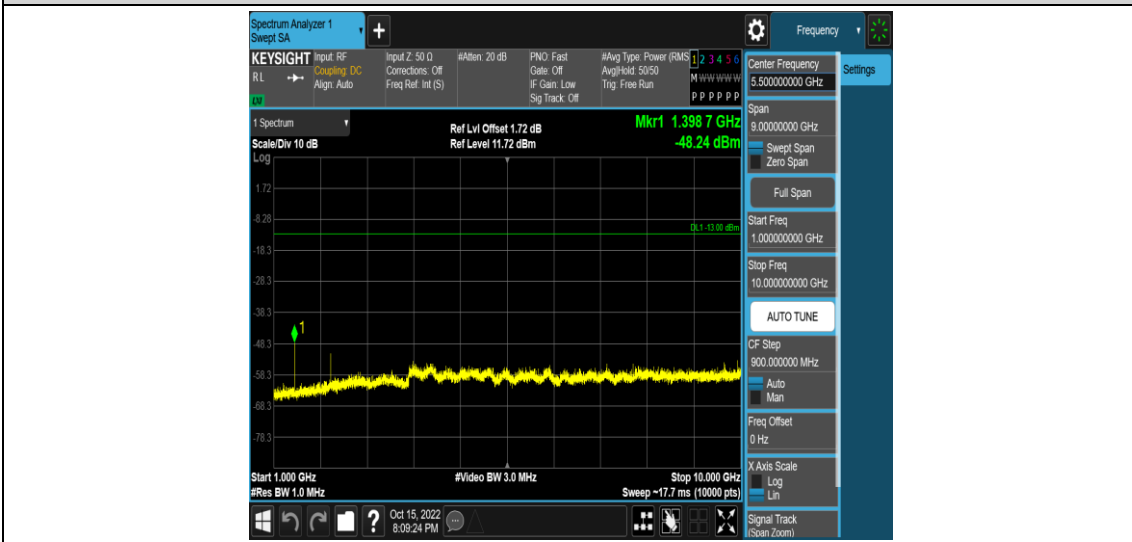

Band12-10MHz-16QAM-23060-1RB#0-Range4: 1000~10000MHz