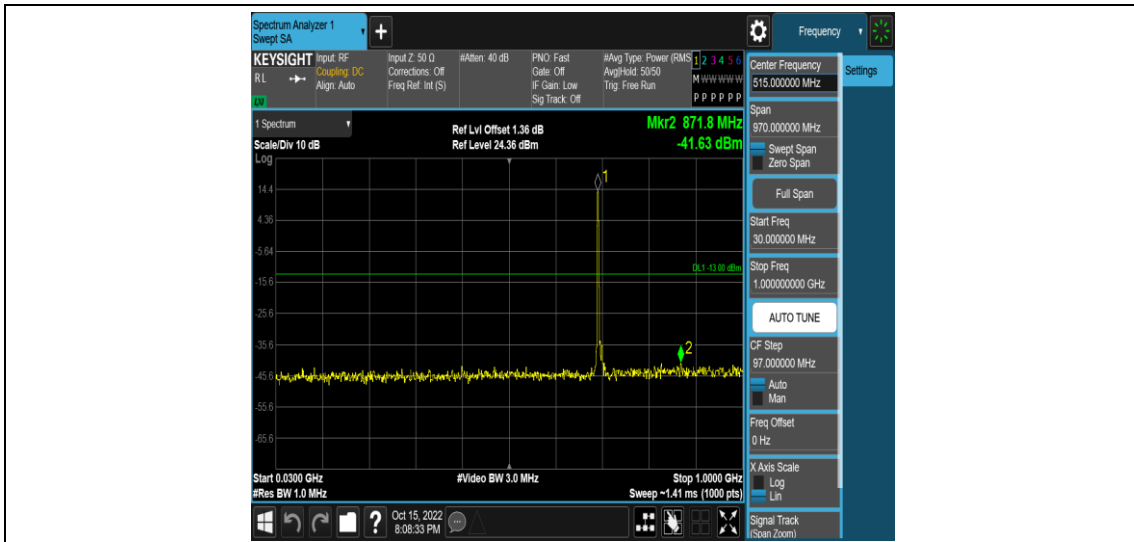

Band12-10MHz-QPSK-23060-1RB#0-Range3:30~1000MHz