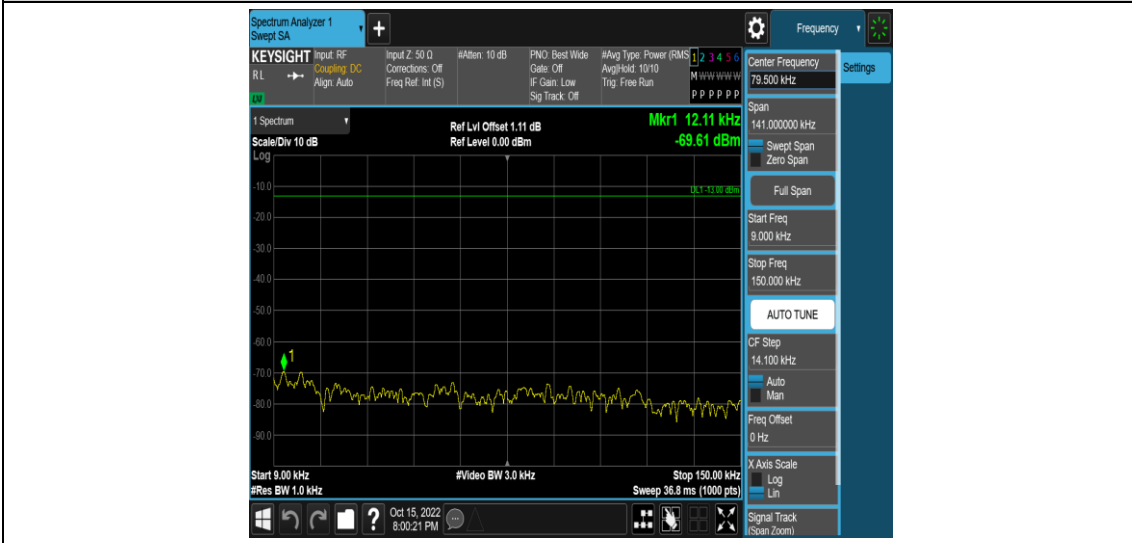

Band12-5MHz-QPSK-23095-1RB#0-Range3:30~1000MHz

Band12-5MHz-QPSK-23095-1RB#0-Range4:1000~10000MHz

Band12-5MHz-QPSK-23155-1RB#0-Range1:0.009~0.15MHz

Band12-5MHz-QPSK-23155-1RB#0-Range2:0.15~30MHz

Band12-5MHz-QPSK-23155-1RB#0-Range3:30~1000MHz

Band12-5MHz-QPSK-23155-1RB#0-Range4:1000~10000MHz

Band12-5MHz-16QAM-23035-1RB#0-Range1:0.009~0.15MHz

Band12-5MHz-16QAM-23035-1RB#0-Range2:0.15~30MHz

Band12-5MHz-16QAM-23035-1RB#0-Range3:30~1000MHz

Band12-5MHz-16QAM-23035-1RB#0-Range4:1000~10000MHz

Band12-5MHz-16QAM-23095-1RB#0-Range1:0.009~0.15MHz

Band12-5MHz-16QAM-23095-1RB#0-Range2:0.15~30MHz

Band12-5MHz-16QAM-23095-1RB#0-Range3:30~1000MHz

Band12-5MHz-16QAM-23095-1RB#0-Range4:1000~10000MHz

Band12-5MHz-16QAM-23155-1RB#0-Range1:0.009~0.15MHz