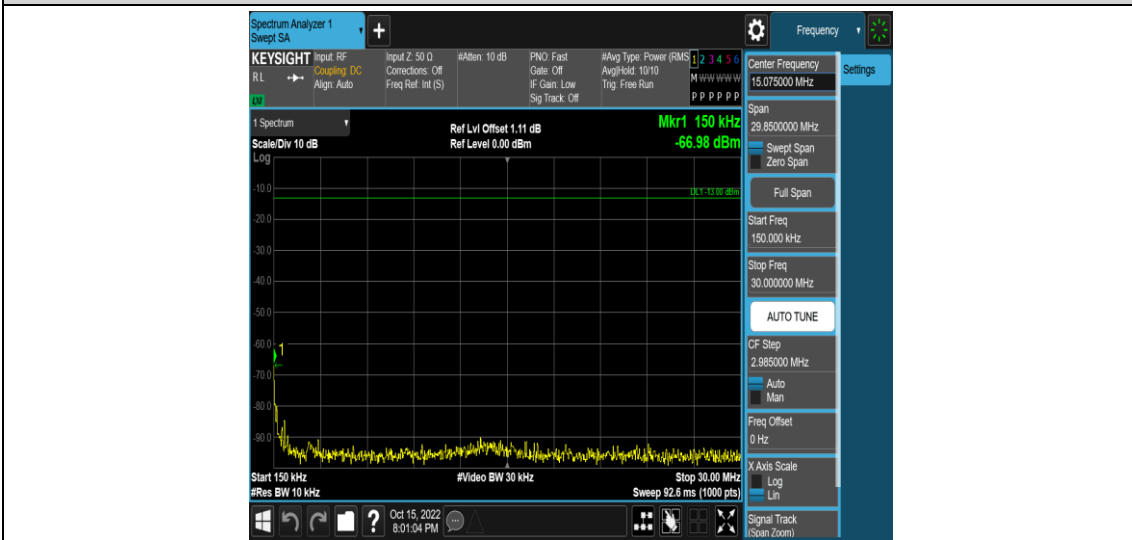

Band12-5MHz-QPSK-23095-1RB#0-Range3:30~1000MHz

Band12-5MHz-QPSK-23095-1RB#0-Range4:1000~10000MHz

Band12-5MHz-QPSK-23155-1RB#0-Range1:0.009~0.15MHz

Band12-5MHz-QPSK-23155-1RB#0-Range2:0.15~30MHz

Band12-5MHz-QPSK-23155-1RB#0-Range3:30~1000MHz

Band12-5MHz-QPSK-23155-1RB#0-Range4:1000~10000MHz

Band12-5MHz-16QAM-23035-1RB#0-Range1:0.009~0.15MHz

Band12-5MHz-16QAM-23035-1RB#0-Range2:0.15~30MHz

Band12-5MHz-16QAM-23035-1RB#0-Range3:30~1000MHz

Band12-5MHz-16QAM-23035-1RB#0-Range4:1000~10000MHz