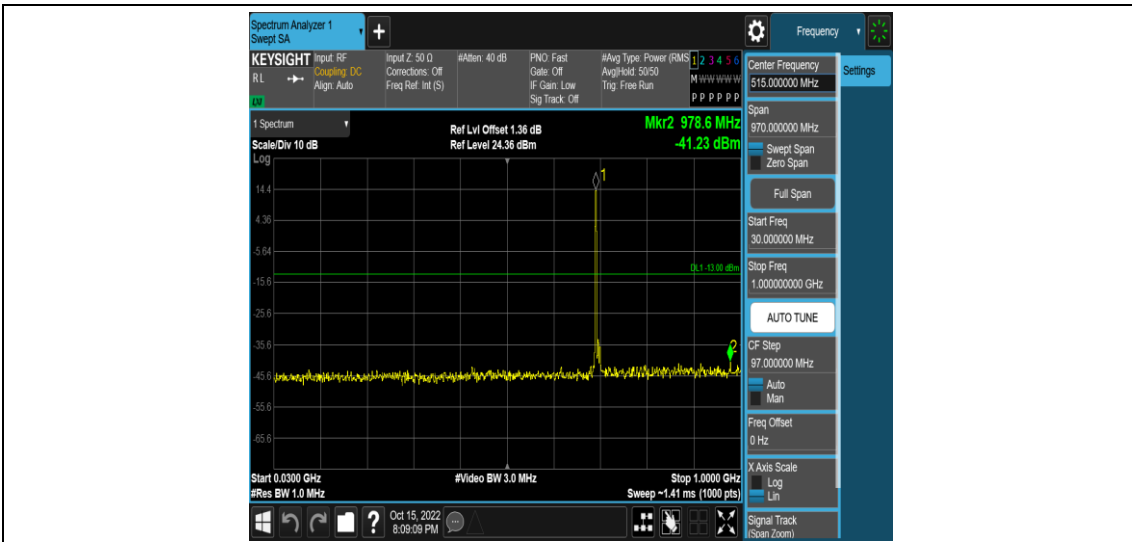

Band12-10MHz-QPSK-23095-1RB#0-Range4:1000~10000MHz

Band12-10MHz-QPSK-23130-1RB#0-Range1:0.009~0.15MHz

Band12-10MHz-QPSK-23130-1RB#0-Range2:0.15~30MHz

Band12-10MHz-QPSK-23130-1RB#0-Range3:30~1000MHz

Band12-10MHz-QPSK-23130-1RB#0-Range4:1000~10000MHz