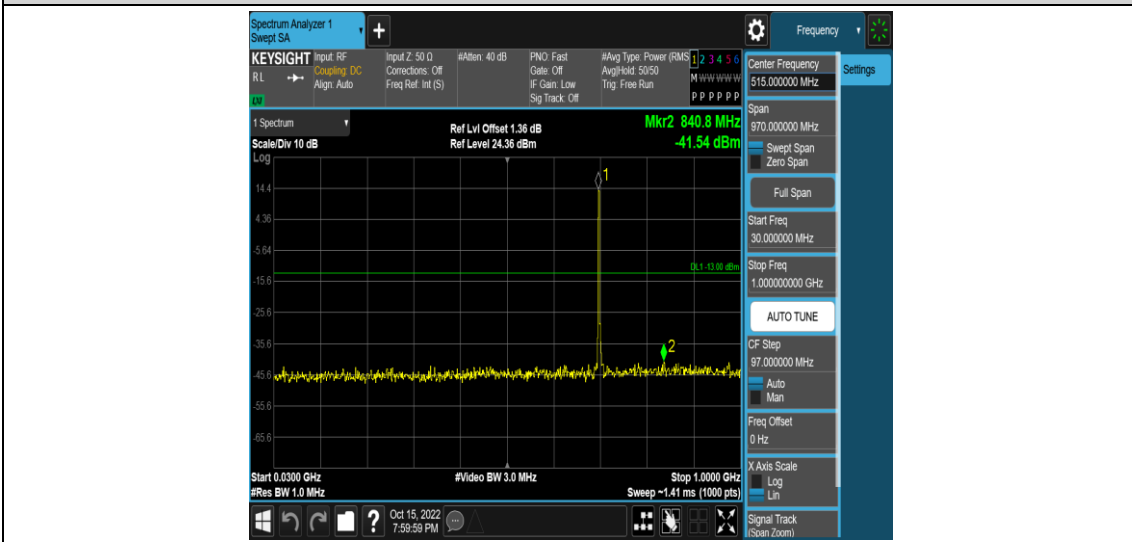

Band12-5MHz-QPSK-23095-1RB#0-Range3:30~1000MHz

Band12-5MHz-QPSK-23095-1RB#0-Range4:1000~10000MHz

Band12-5MHz-QPSK-23155-1RB#0-Range1:0.009~0.15MHz

Band12-5MHz-QPSK-23155-1RB#0-Range2:0.15~30MHz

Band12-5MHz-QPSK-23155-1RB#0-Range3:30~1000MHz

Band12-5MHz-QPSK-23155-1RB#0-Range4:1000~10000MHz

Band12-5MHz-16QAM-23035-1RB#0-Range1:0.009~0.15MHz

Band12-5MHz-16QAM-23035-1RB#0-Range2:0.15~30MHz

Band12-5MHz-16QAM-23035-1RB#0-Range3:30~1000MHz

Band12-5MHz-16QAM-23035-1RB#0-Range4:1000~10000MHz