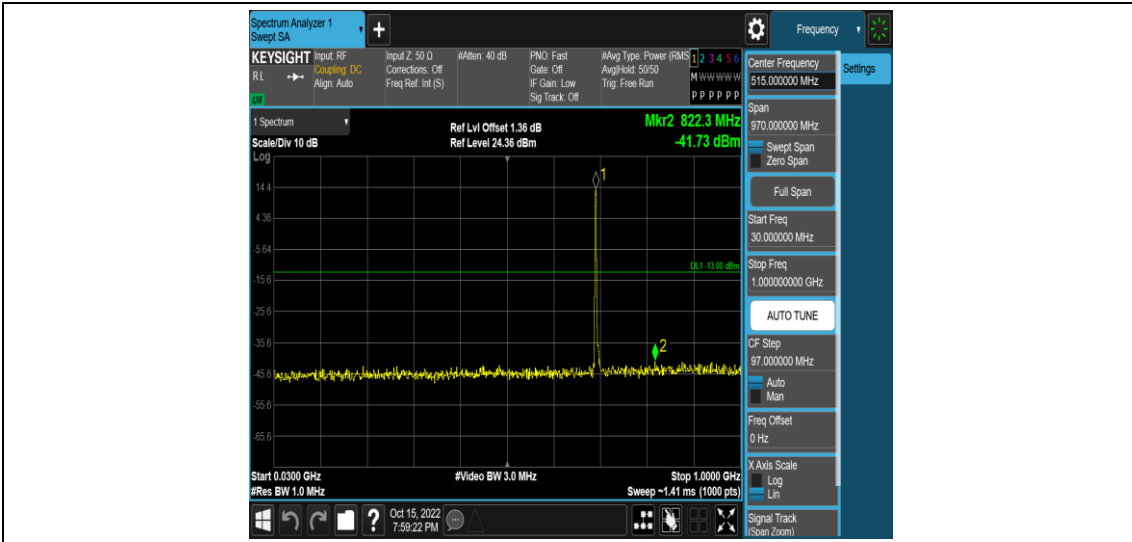

Band12-5MHz-QPSK-23095-1RB#0-Range3:30~1000MHz

Band12-5MHz-QPSK-23095-1RB#0-Range4:1000~10000MHz

Band12-5MHz-QPSK-23155-1RB#0-Range1:0.009~0.15MHz

Band12-5MHz-QPSK-23155-1RB#0-Range2:0.15~30MHz

Band12-5MHz-QPSK-23155-1RB#0-Range3:30~1000MHz

Band12-5MHz-QPSK-23155-1RB#0-Range4:1000~10000MHz

Band12-5MHz-16QAM-23035-1RB#0-Range1:0.009~0.15MHz

Band12-5MHz-16QAM-23035-1RB#0-Range2:0.15~30MHz

Band12-5MHz-16QAM-23035-1RB#0-Range3:30~1000MHz

Band12-5MHz-16QAM-23035-1RB#0-Range4:1000~10000MHz