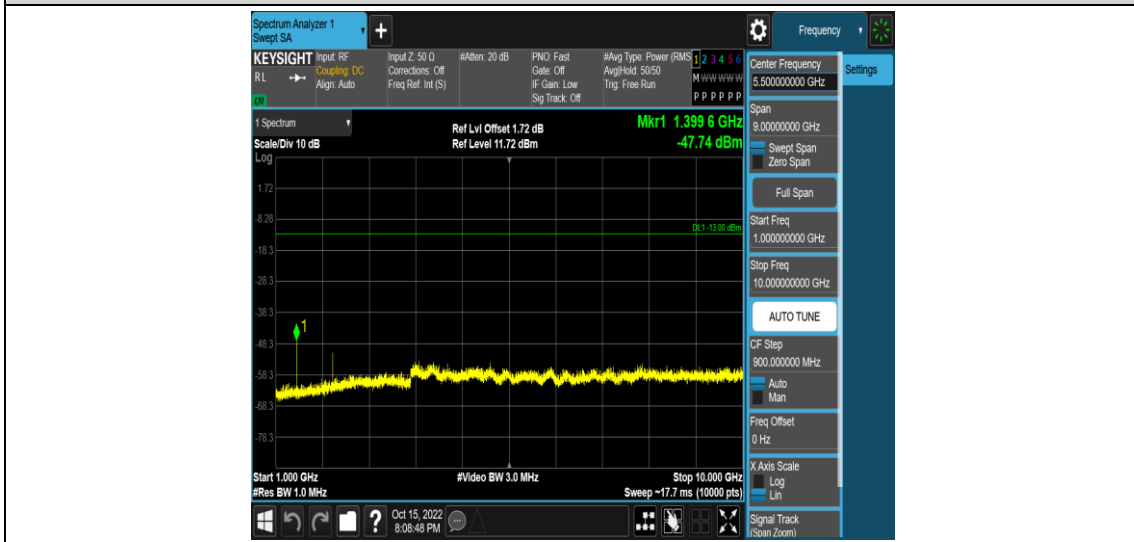

Band12-10MHz-QPSK-23060-1RB#0-Range4:1000~10000MHz