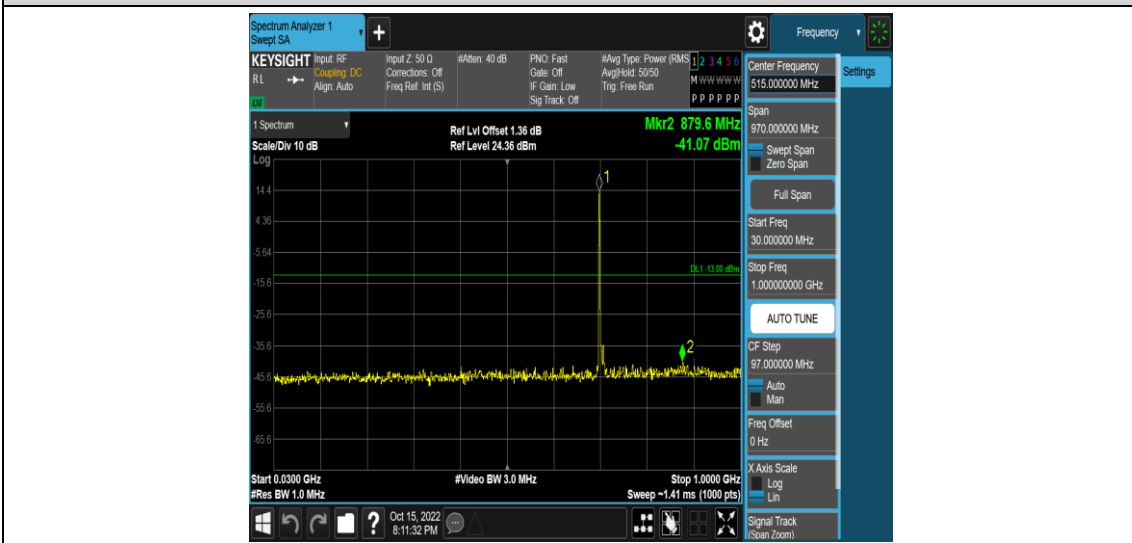

Band12-10MHz-16QAM-23130-1RB#0-Range3:30~1000MHz