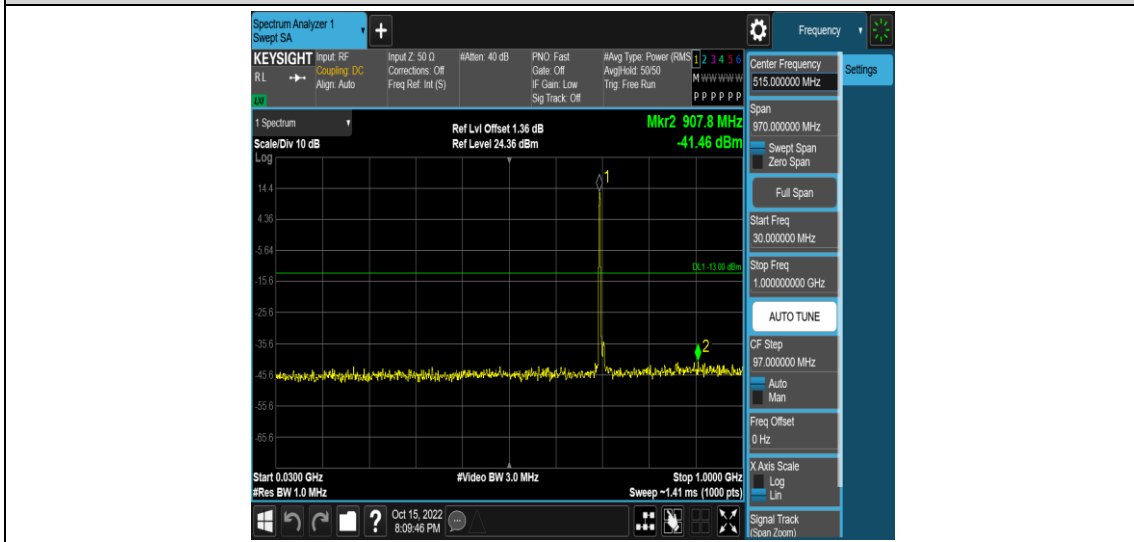

Band12-10MHz-QPSK-23060-1RB#0-Range3:30~1000MHz

Band12-10MHz-QPSK-23060-1RB#0-Range4:1000~10000MHz

Band12-10MHz-QPSK-23095-1RB#0-Range1:0.009~0.15MHz

Band12-10MHz-QPSK-23095-1RB#0-Range2:0.15~30MHz

Band12-10MHz-QPSK-23095-1RB#0-Range3:30~1000MHz