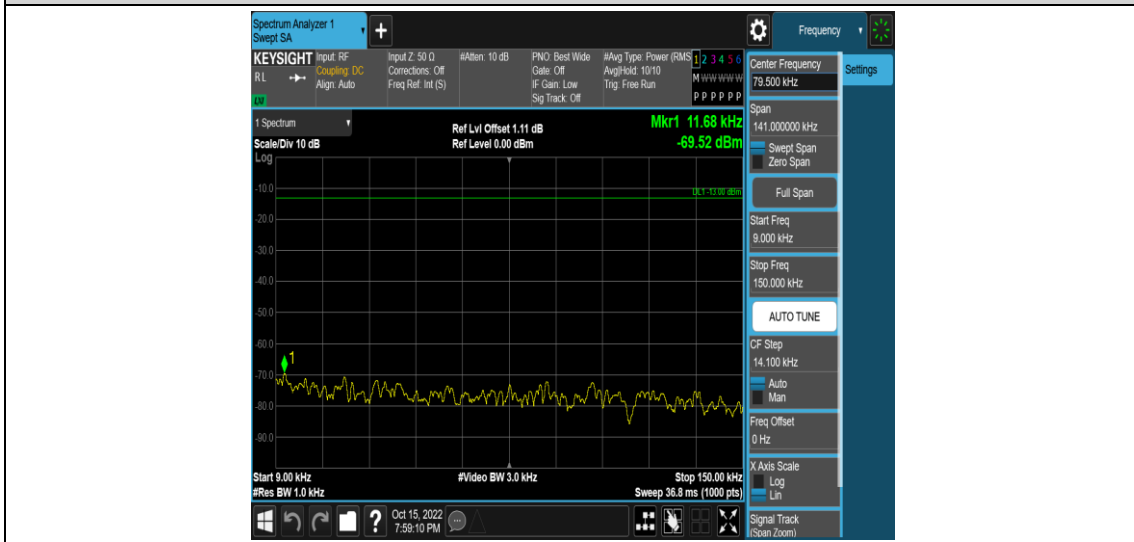

Band12-5MHz-QPSK-23095-1RB#0-Range3:30~1000MHz

Band12-5MHz-QPSK-23095-1RB#0-Range4:1000~10000MHz

Band12-5MHz-QPSK-23155-1RB#0-Range1:0.009~0.15MHz

Band12-5MHz-QPSK-23155-1RB#0-Range2:0.15~30MHz

Band12-5MHz-QPSK-23155-1RB#0-Range3:30~1000MHz

Band12-5MHz-QPSK-23155-1RB#0-Range4:1000~10000MHz

Band12-5MHz-16QAM-23035-1RB#0-Range1:0.009~0.15MHz

Band12-5MHz-16QAM-23035-1RB#0-Range2:0.15~30MHz

Band12-5MHz-16QAM-23035-1RB#0-Range3:30~1000MHz

Band12-5MHz-16QAM-23035-1RB#0-Range4:1000~10000MHz