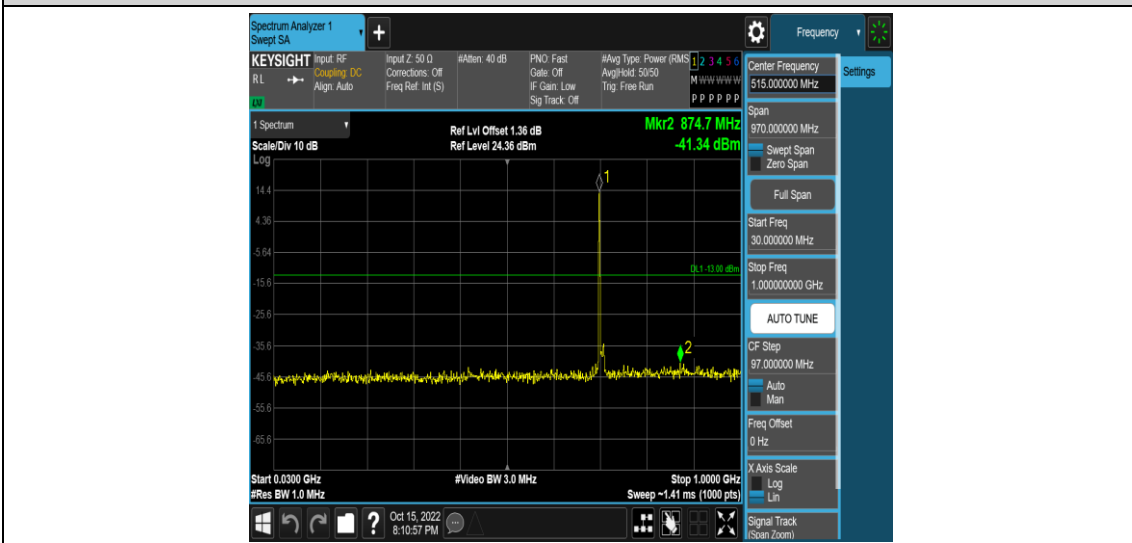

Band12-10MHz-QPSK-23095-1RB#0-Range4:1000~10000MHz

Band12-10MHz-QPSK-23130-1RB#0-Range1:0.009~0.15MHz

Band12-10MHz-QPSK-23130-1RB#0-Range2:0.15~30MHz

Band12-10MHz-QPSK-23130-1RB#0-Range3:30~1000MHz

Band12-10MHz-QPSK-23130-1RB#0-Range4:1000~10000MHz