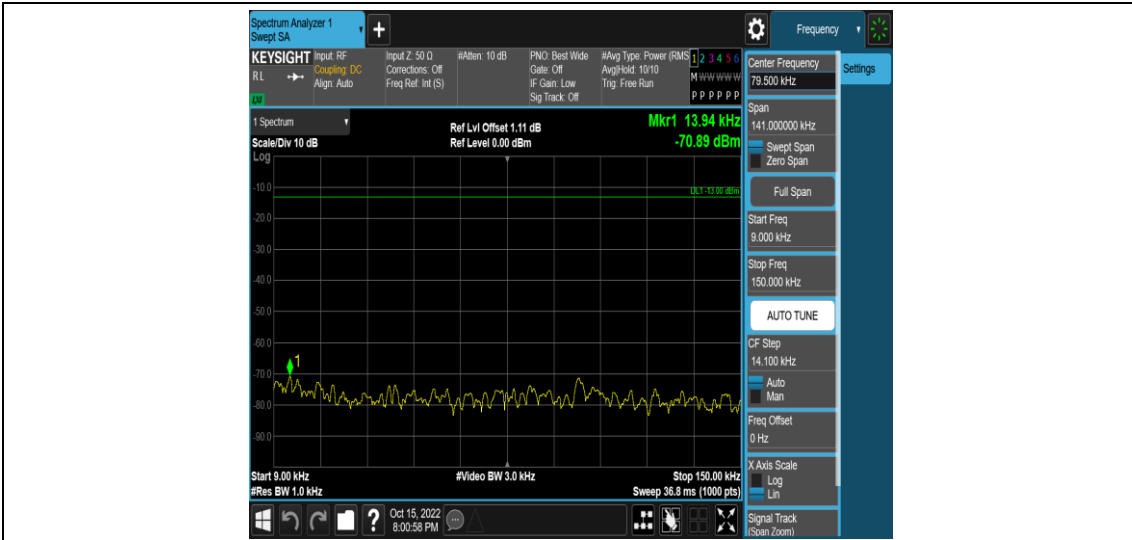

Band12-5MHz-QPSK-23095-1RB#0-Range3:30~1000MHz

Band12-5MHz-QPSK-23095-1RB#0-Range4:1000~10000MHz

Band12-5MHz-QPSK-23155-1RB#0-Range1:0.009~0.15MHz

Band12-5MHz-QPSK-23155-1RB#0-Range2:0.15~30MHz

Band12-5MHz-QPSK-23155-1RB#0-Range3:30~1000MHz

Band12-5MHz-QPSK-23155-1RB#0-Range4:1000~10000MHz

Band12-5MHz-16QAM-23035-1RB#0-Range1:0.009~0.15MHz

Band12-5MHz-16QAM-23035-1RB#0-Range2:0.15~30MHz

Band12-5MHz-16QAM-23035-1RB#0-Range3:30~1000MHz

Band12-5MHz-16QAM-23035-1RB#0-Range4:1000~10000MHz