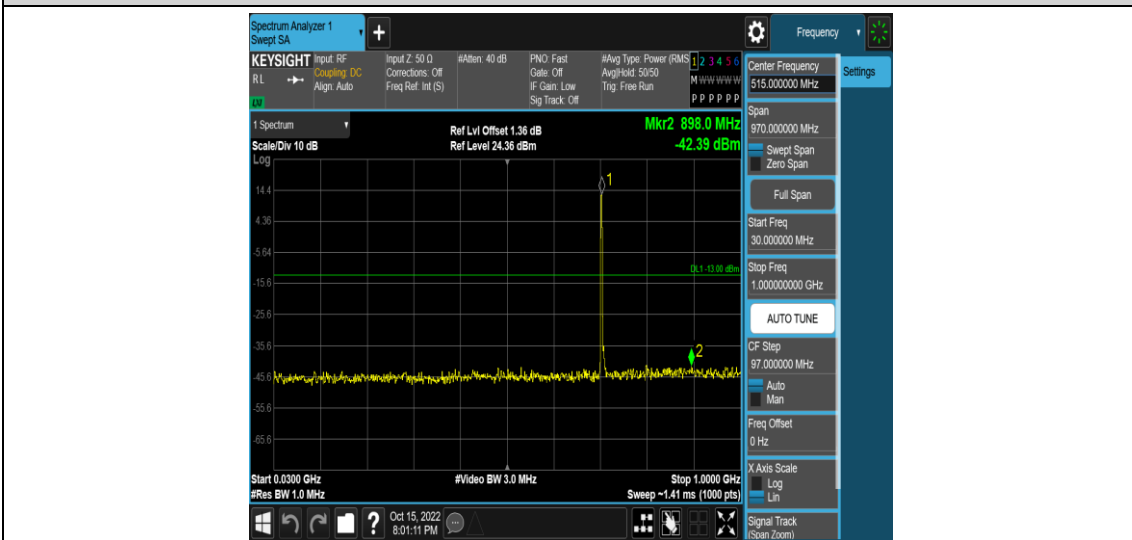

Band12-5MHz-QPSK-23095-1RB#0-Range3:30~1000MHz

Band12-5MHz-QPSK-23095-1RB#0-Range4:1000~10000MHz

Band12-5MHz-QPSK-23155-1RB#0-Range1:0.009~0.15MHz

Band12-5MHz-QPSK-23155-1RB#0-Range2:0.15~30MHz

Band12-5MHz-QPSK-23155-1RB#0-Range3:30~1000MHz

Band12-5MHz-QPSK-23155-1RB#0-Range4:1000~10000MHz

Band12-5MHz-16QAM-23035-1RB#0-Range1:0.009~0.15MHz

Band12-5MHz-16QAM-23035-1RB#0-Range2:0.15~30MHz

Band12-5MHz-16QAM-23035-1RB#0-Range3:30~1000MHz

Band12-5MHz-16QAM-23035-1RB#0-Range4:1000~10000MHz