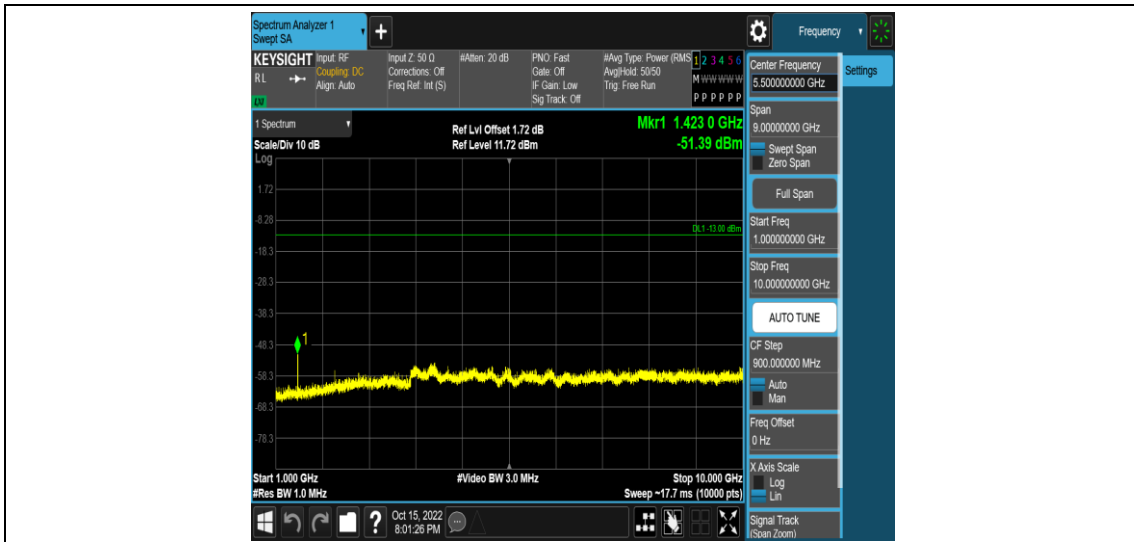

Band12-5MHz-QPSK-23095-1RB#0-Range3:30~1000MHz

Band12-5MHz-QPSK-23095-1RB#0-Range4:1000~10000MHz

Band12-5MHz-QPSK-23155-1RB#0-Range1:0.009~0.15MHz

Band12-5MHz-QPSK-23155-1RB#0-Range2:0.15~30MHz

Band12-5MHz-QPSK-23155-1RB#0-Range3:30~1000MHz

Band12-5MHz-QPSK-23155-1RB#0-Range4:1000~10000MHz

Band12-5MHz-16QAM-23035-1RB#0-Range1:0.009~0.15MHz

Band12-5MHz-16QAM-23035-1RB#0-Range2:0.15~30MHz

Band12-5MHz-16QAM-23035-1RB#0-Range3:30~1000MHz

Band12-5MHz-16QAM-23035-1RB#0-Range4:1000~10000MHz