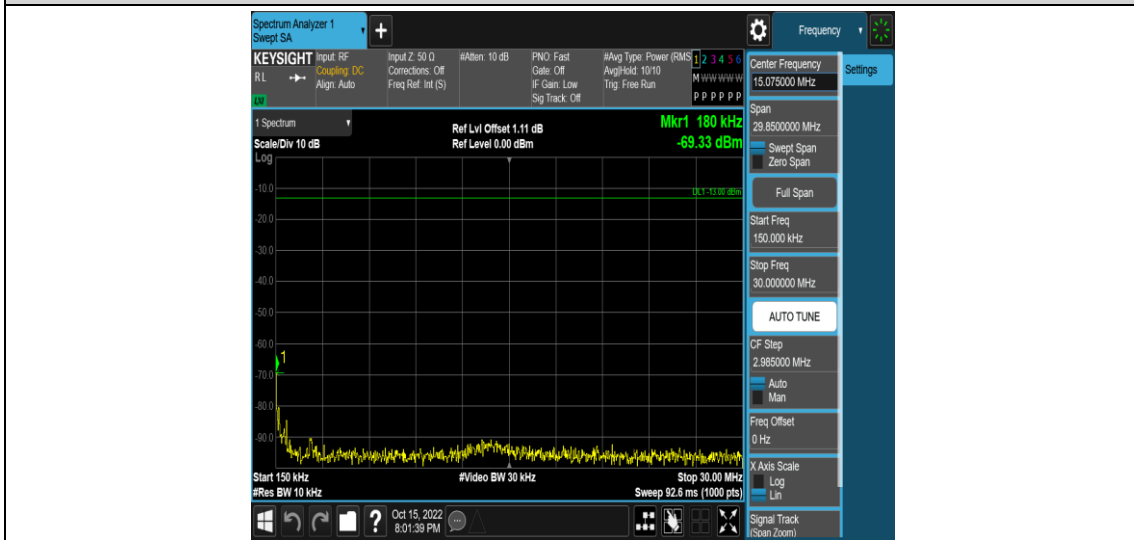

Band12-5MHz-QPSK-23155-1RB#0-Range4:1000~10000MHz

Band12-5MHz-16QAM-23035-1RB#0-Range1:0.009~0.15MHz

Band12-5MHz-16QAM-23035-1RB#0-Range2:0.15~30MHz

Band12-5MHz-16QAM-23035-1RB#0-Range3:30~1000MHz

Band12-5MHz-16QAM-23035-1RB#0-Range4:1000~10000MHz

Band12-5MHz-16QAM-23095-1RB#0-Range1:0.009~0.15MHz

Band12-5MHz-16QAM-23095-1RB#0-Range2:0.15~30MHz

Band12-5MHz-16QAM-23095-1RB#0-Range3:30~1000MHz

Band12-5MHz-16QAM-23095-1RB#0-Range4:1000~10000MHz

Band12-5MHz-16QAM-23155-1RB#0-Range1:0.009~0.15MHz

Band12-5MHz-16QAM-23155-1RB#0-Range2:0.15~30MHz

Band12-5MHz-16QAM-23155-1RB#0-Range3:30~1000MHz

Band12-5MHz-16QAM-23155-1RB#0-Range4:1000~10000MHz

Band12-10MHz-QPSK-23060-1RB#0-Range1:0.009~0.15MHz

Band12-10MHz-QPSK-23060-1RB#0-Range2:0.15~30MHz