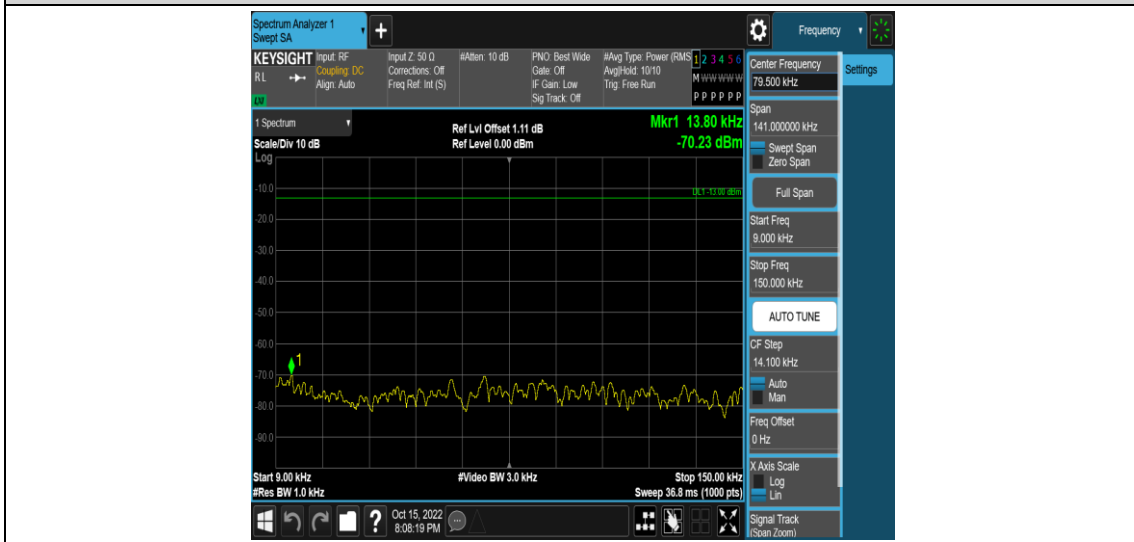

Band12-5MHz-16QAM-23155-1RB#0-Range2:0.15~30MHz

Band12-5MHz-16QAM-23155-1RB#0-Range3:30~1000MHz

Band12-5MHz-16QAM-23155-1RB#0-Range4:1000~10000MHz

Band12-10MHz-QPSK-23060-1RB#0-Range1:0.009~0.15MHz

Band12-10MHz-QPSK-23060-1RB#0-Range2:0.15~30MHz