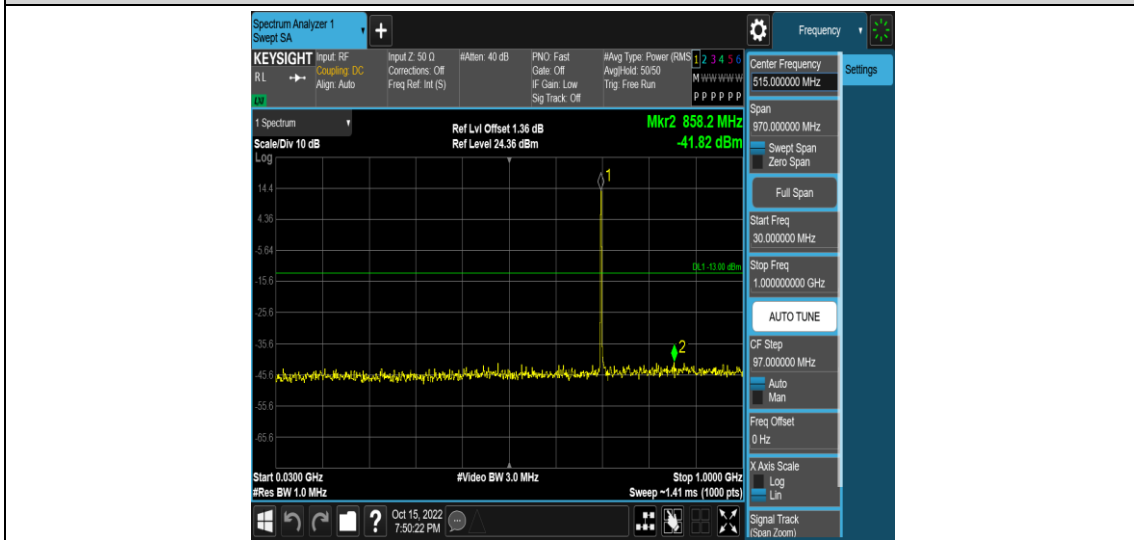

Band12-3MHz-16QAM-23025-1RB#0-Range4:1000~10000MHz

Band12-3MHz-16QAM-23095-1RB#0-Range1:0.009~0.15MHz

Band12-3MHz-16QAM-23095-1RB#0-Range2:0.15~30MHz

Band12-3MHz-16QAM-23095-1RB#0-Range3:30~1000MHz

Band12-3MHz-16QAM-23095-1RB#0-Range4:1000~10000MHz