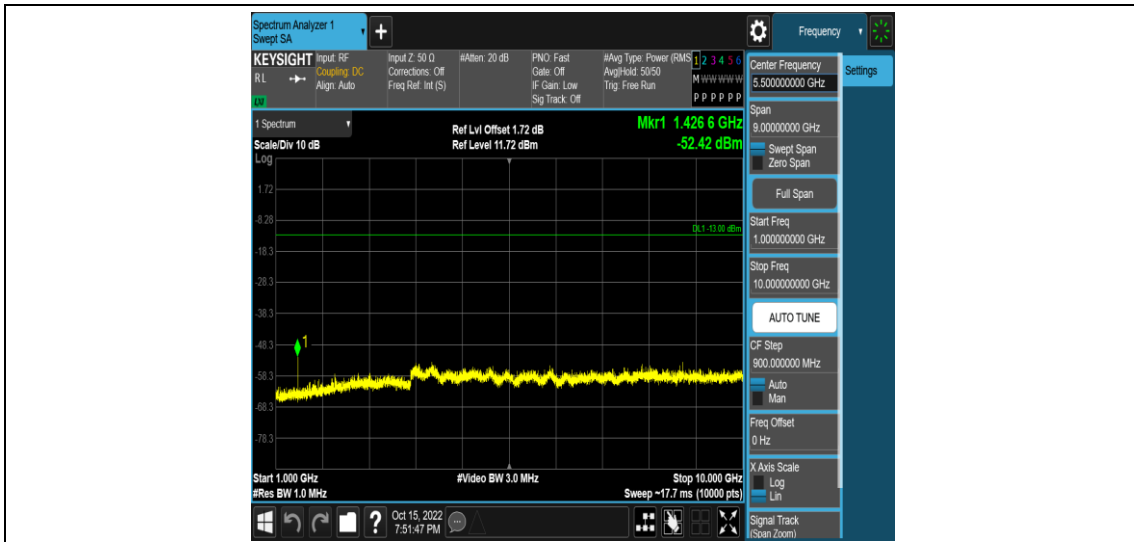

Band12-3MHz-16QAM-23165-1RB#0-Range1:0.009~0.15MHz

Band12-3MHz-16QAM-23165-1RB#0-Range2:0.15~30MHz

Band12-3MHz-16QAM-23165-1RB#0-Range3:30~1000MHz

Band12-3MHz-16QAM-23165-1RB#0-Range4:1000~10000MHz

Band12-5MHz-QPSK-23035-1RB#0-Range1:0.009~0.15MHz