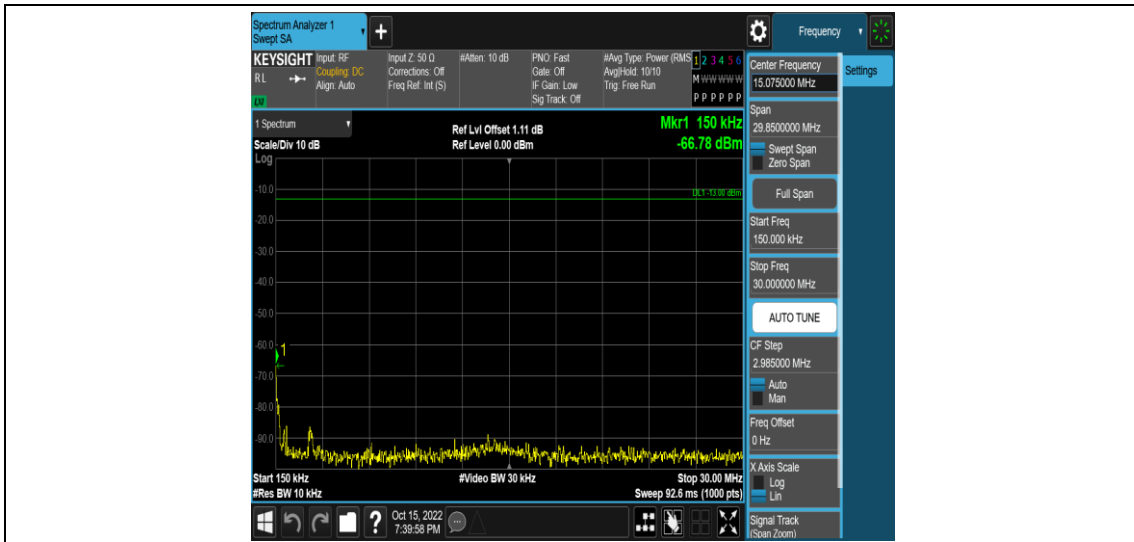

Band12-1.4MHz-QPSK-23095-1RB#0-Range2:0.15~30MHz