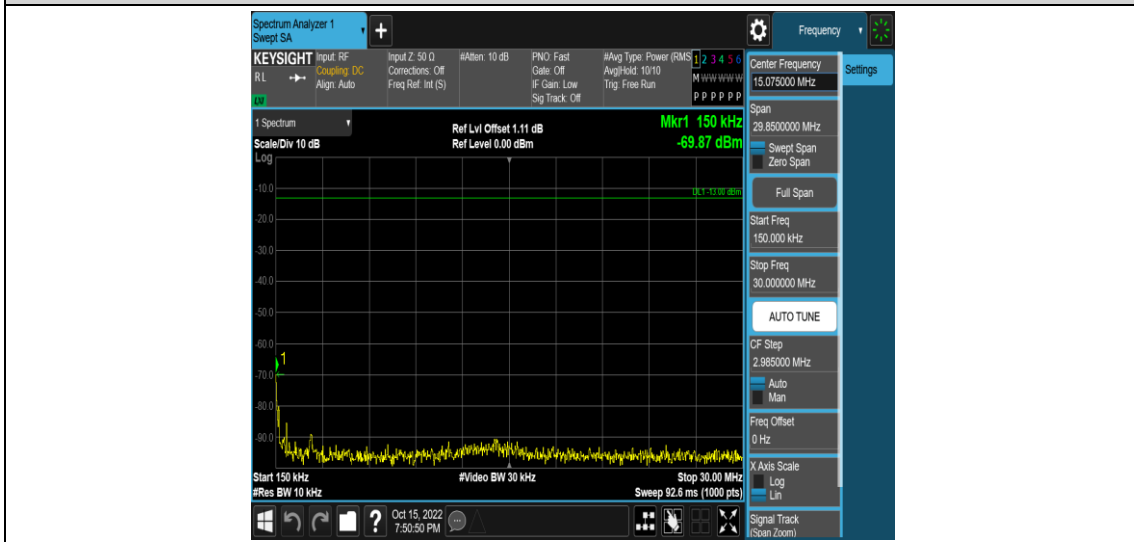

Band12-3MHz-QPSK-23095-1RB#0-Range2:0.15~30MHz

Band12-3MHz-QPSK-23095-1RB#0-Range3:30~1000MHz

Band12-3MHz-QPSK-23095-1RB#0-Range4:1000~10000MHz

Band12-3MHz-QPSK-23165-1RB#0-Range1:0.009~0.15MHz

Band12-3MHz-QPSK-23165-1RB#0-Range2:0.15~30MHz