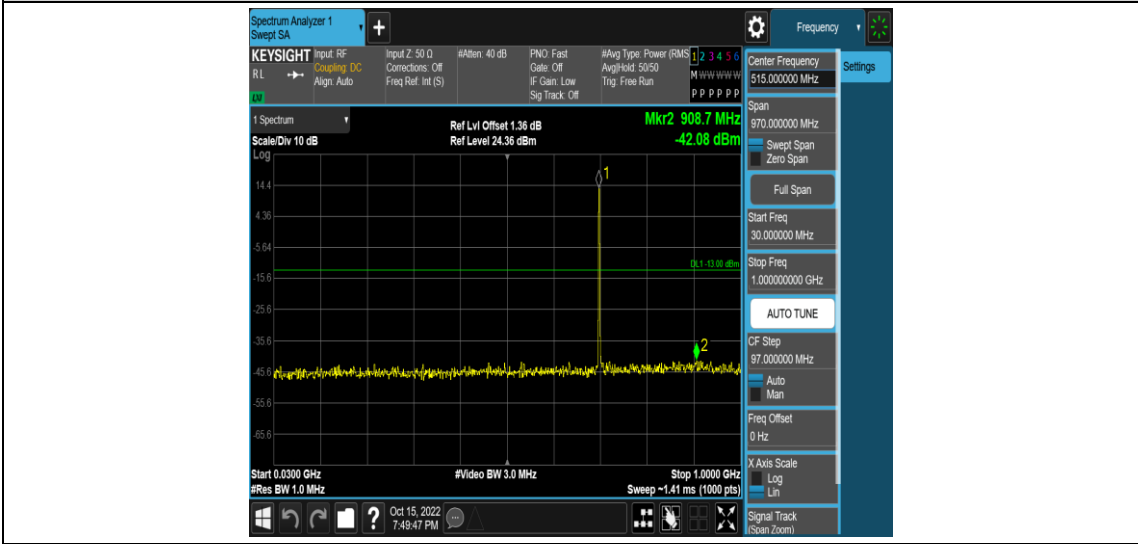

Band12-3MHz-QPSK-23095-1RB#0-Range3:30~1000MHz