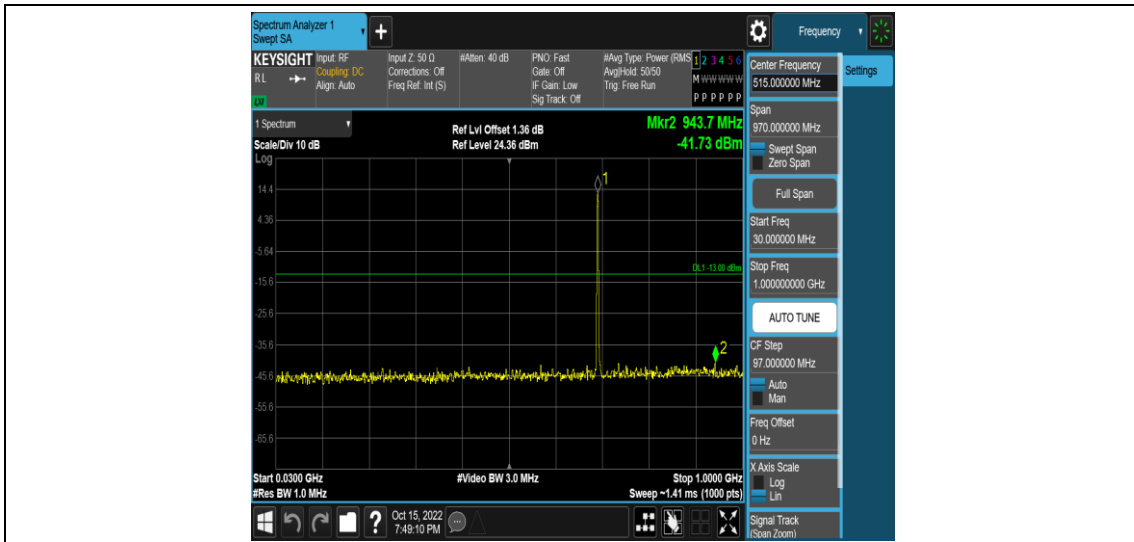

Band12-3MHz-QPSK-23165-1RB#0-Range3:30~1000MHz

Band12-3MHz-QPSK-23165-1RB#0-Range4:1000~10000MHz

Band12-3MHz-16QAM-23025-1RB#0-Range1:0.009~0.15MHz

Band12-3MHz-16QAM-23025-1RB#0-Range2:0.15~30MHz

Band12-3MHz-16QAM-23025-1RB#0-Range3:30~1000MHz