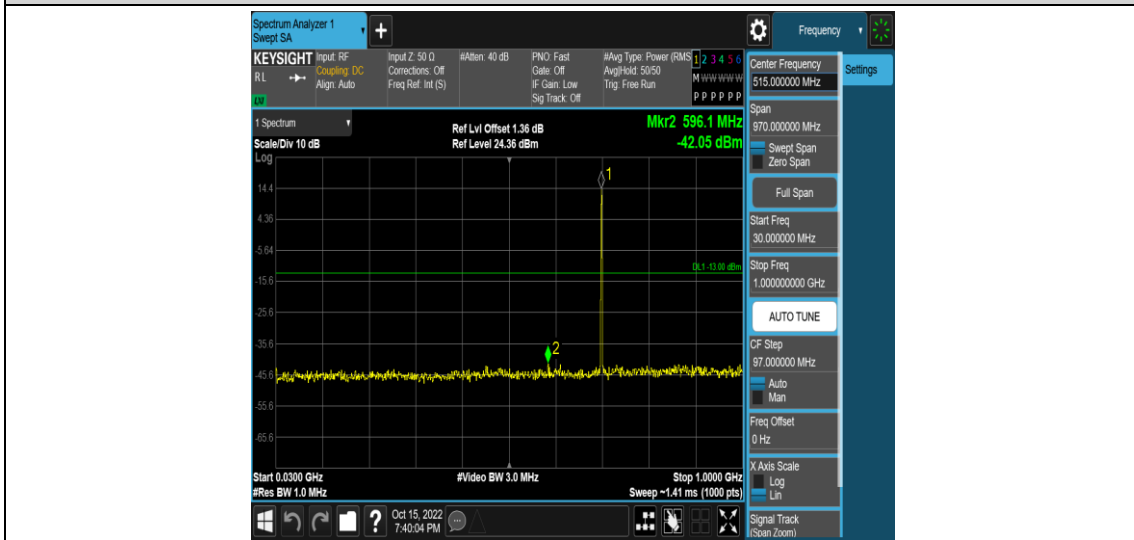

Band12-1.4MHz-QPSK-23095-1RB#0-Range3:30~1000MHz