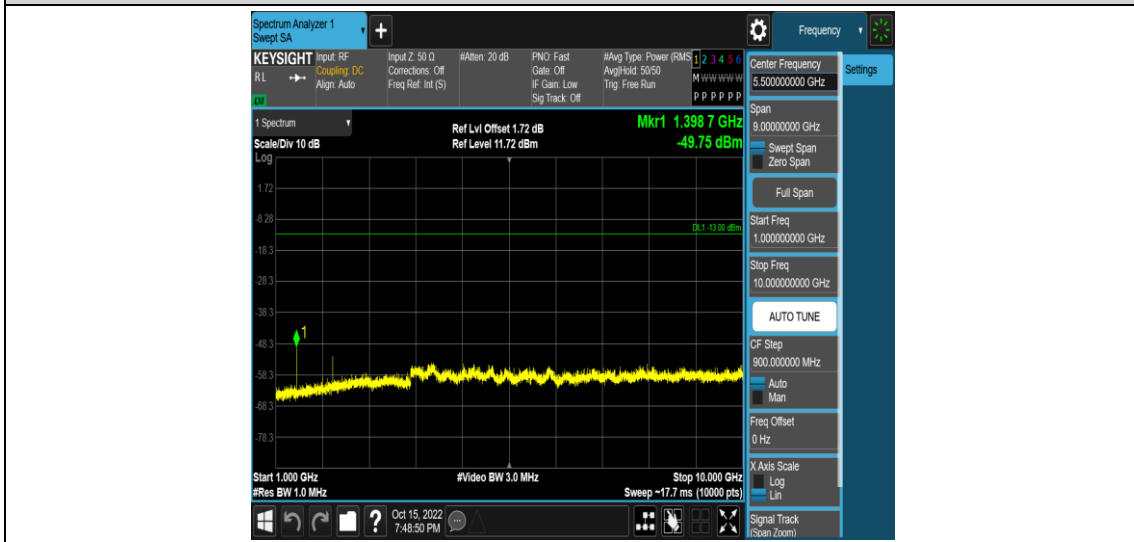

Band12-1.4MHz-16QAM-23173-1RB#0-Range2:0.15~30MHz

Band12-1.4MHz-16QAM-23173-1RB#0-Range3:30~1000MHz

Band12-1.4MHz-16QAM-23173-1RB#0-Range4:1000~10000MHz

Band12-3MHz-QPSK-23025-1RB#0-Range4:1000~10000MHz

Band12-3MHz-QPSK-23095-1RB#0-Range1:0.009~0.15MHz