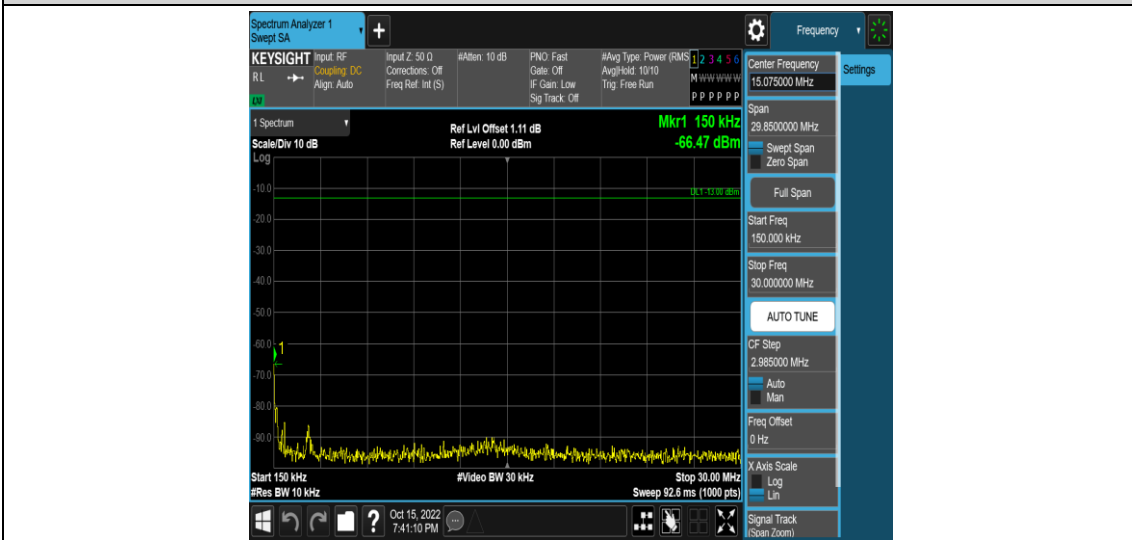

Band12-1.4MHz-QPSK-23173-1RB#0-Range2:0.15~30MHz