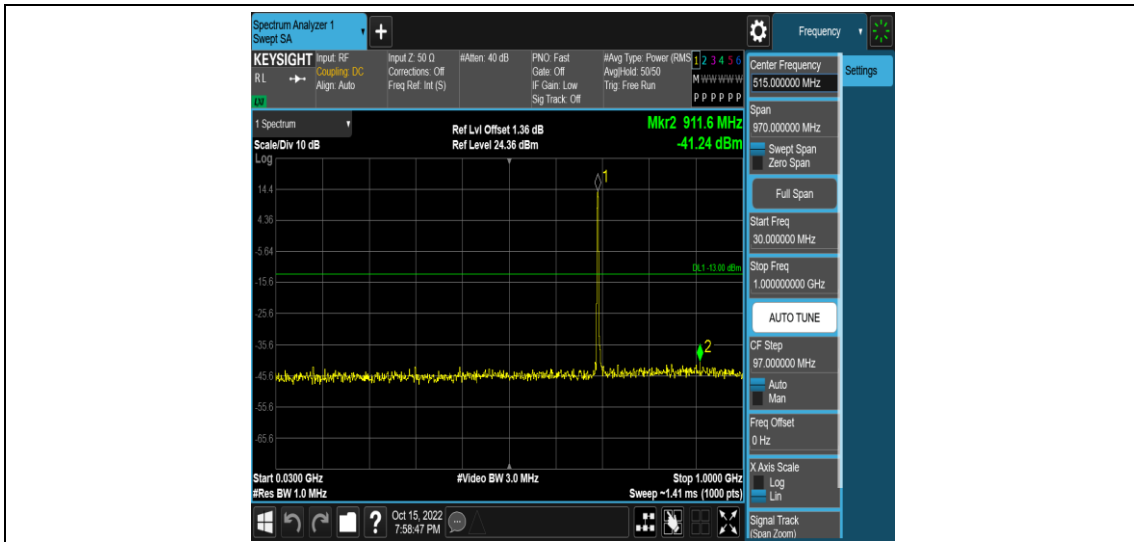

Band12-5MHz-QPSK-23035-1RB#0-Range3:30~1000MHz