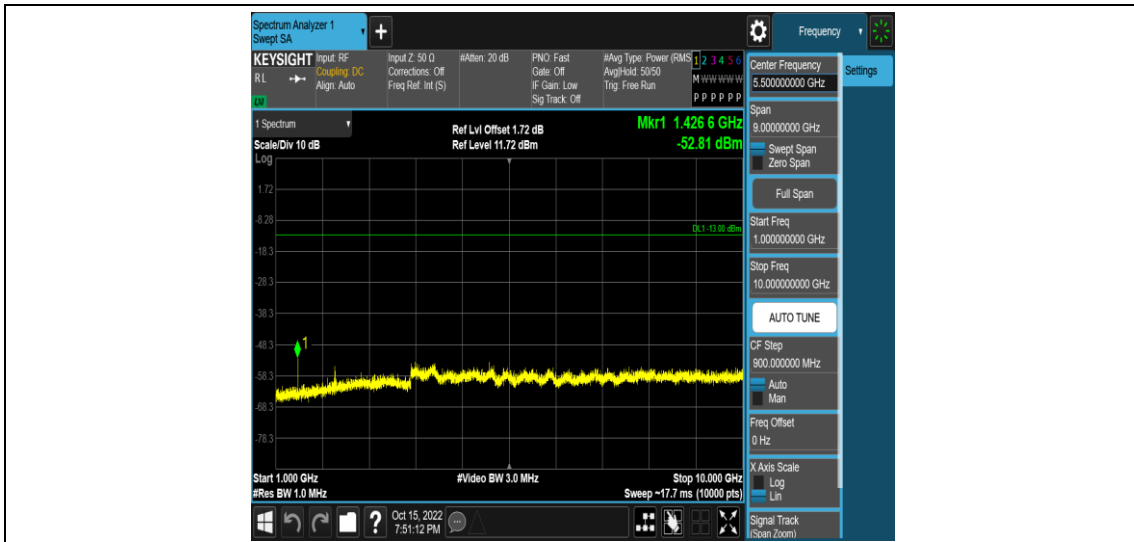

Band12-3MHz-QPSK-23165-1RB#0-Range4:1000~10000MHz