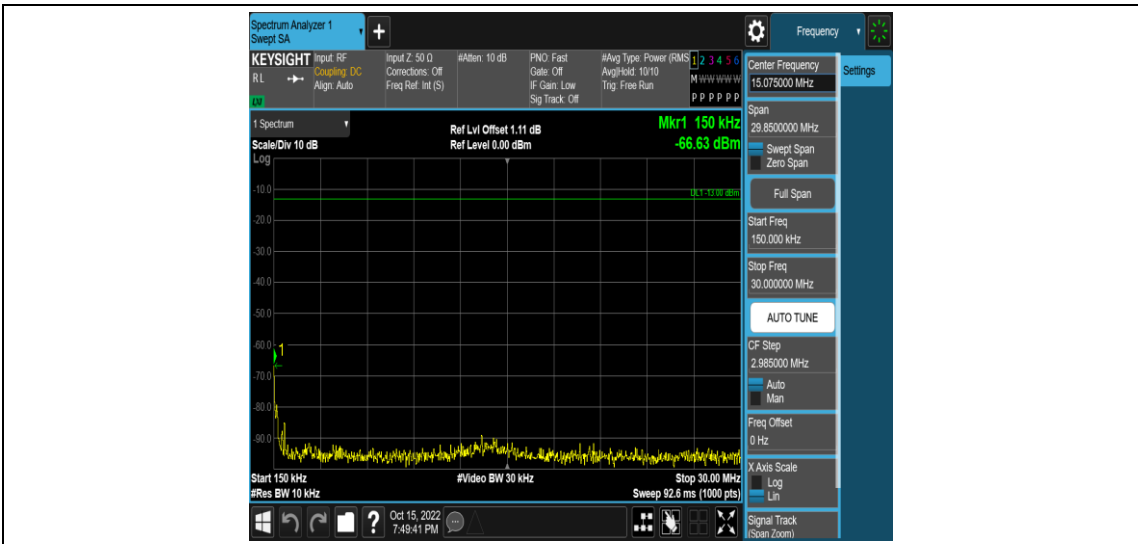

Band12-3MHz-QPSK-23095-1RB#0-Range2:0.15~30MHz