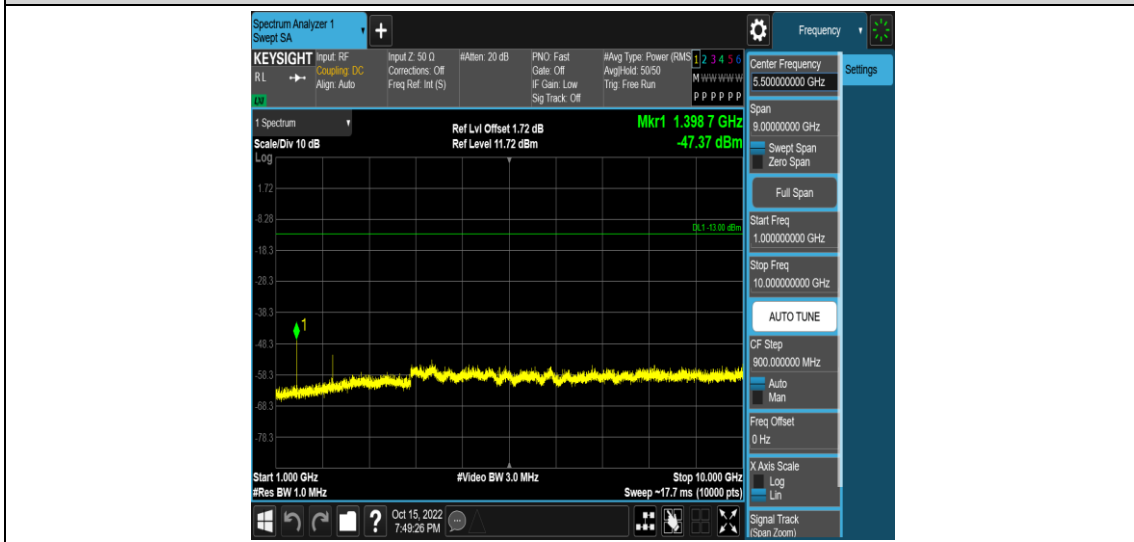

Band12-3MHz-16QAM-23025-1RB#0-Range4:1000~10000MHz