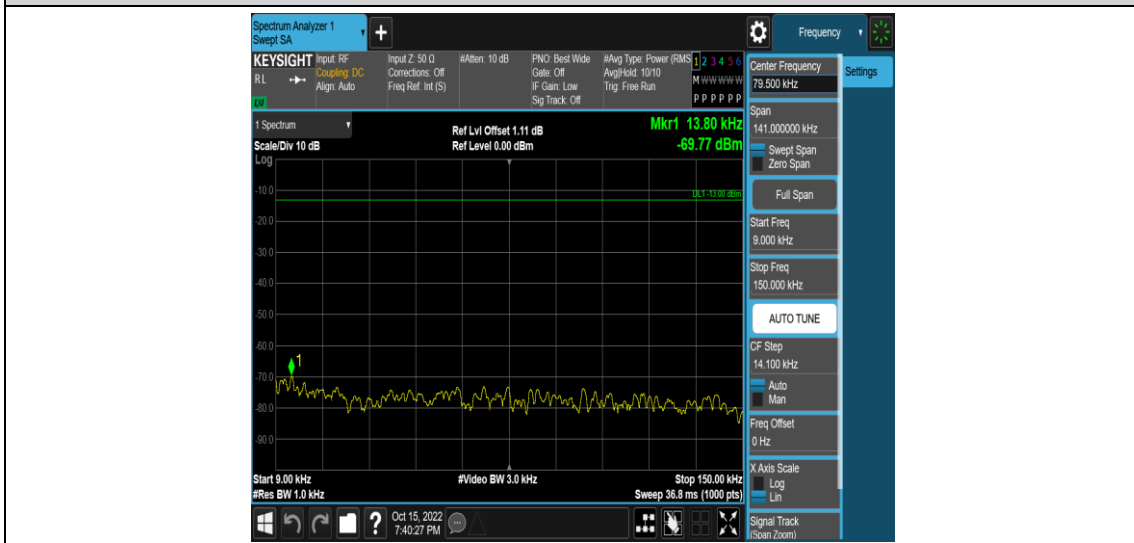

Band12-1.4MHz-QPSK-23173-1RB#0-Range2:0.15~30MHz

Band12-1.4MHz-QPSK-23173-1RB#0-Range3:30~1000MHz

Band12-1.4MHz-QPSK-23173-1RB#0-Range4:1000~10000MHz

Band12-1.4MHz-16QAM-23017-1RB#0-Range4:1000~10000MHz

Band12-1.4MHz-16QAM-23095-1RB#0-Range1:0.009~0.15MHz