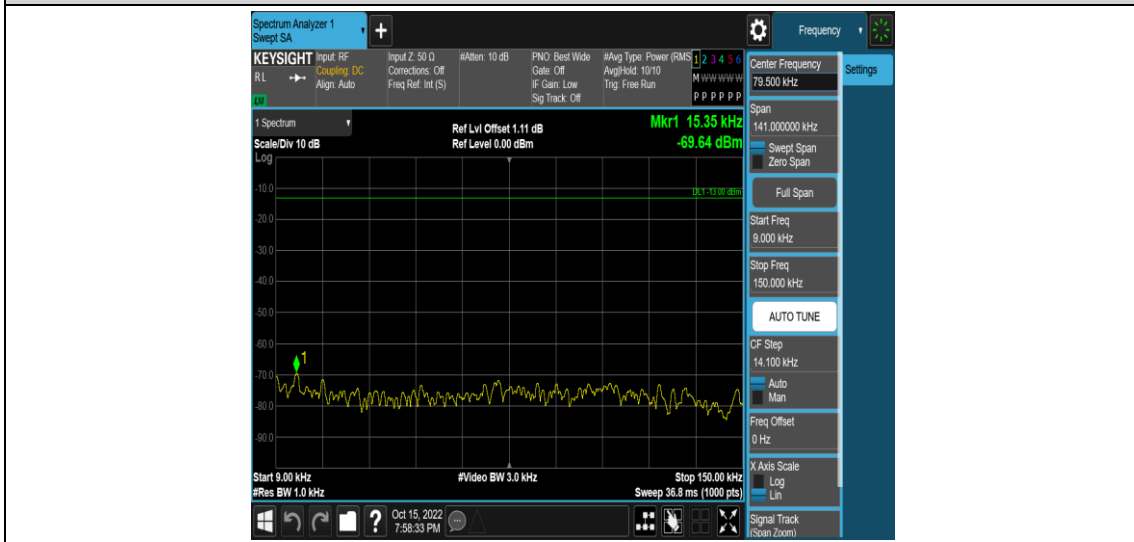

Band12-3MHz-16QAM-23165-1RB#0-Range1:0.009~0.15MHz

Band12-3MHz-16QAM-23165-1RB#0-Range2:0.15~30MHz

Band12-3MHz-16QAM-23165-1RB#0-Range3:30~1000MHz

Band12-3MHz-16QAM-23165-1RB#0-Range4:1000~10000MHz

Band12-5MHz-QPSK-23035-1RB#0-Range1:0.009~0.15MHz