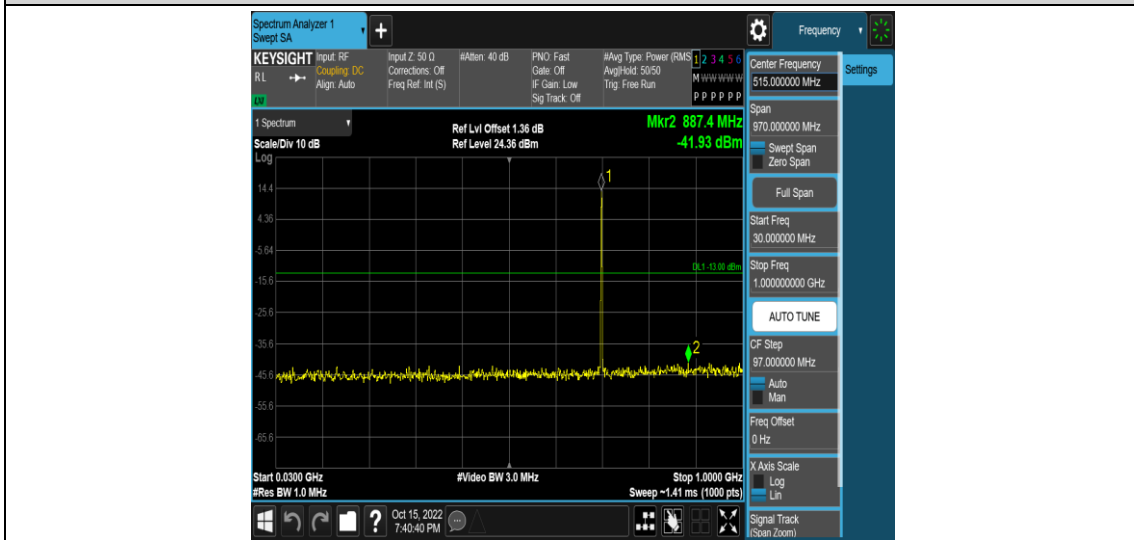

Band12-1.4MHz-16QAM-23095-1RB#0-Range3:30~1000MHz