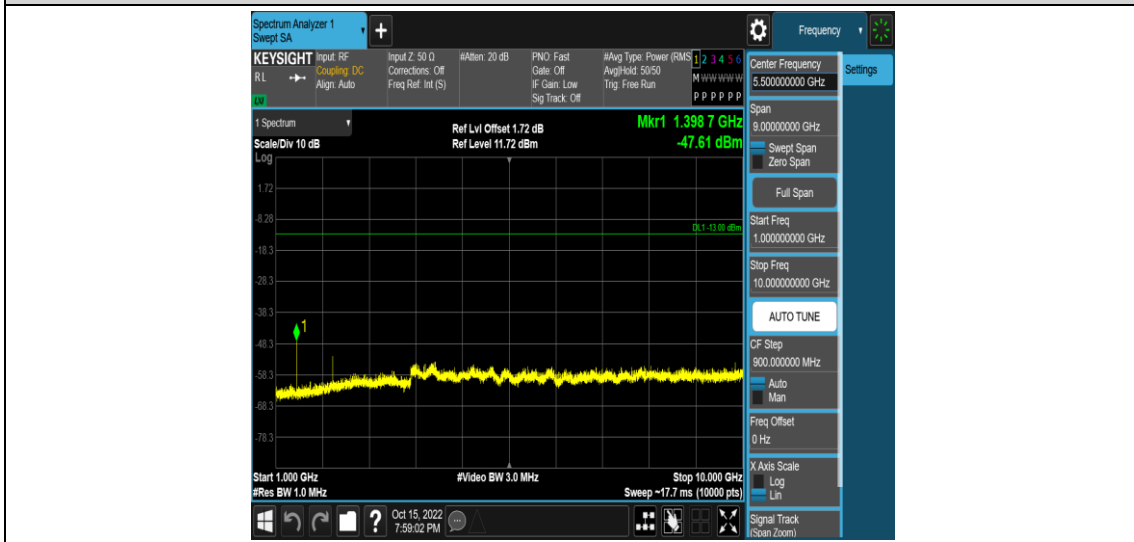

Band12-5MHz-QPSK-23035-1RB#0-Range4:1000~10000MHz