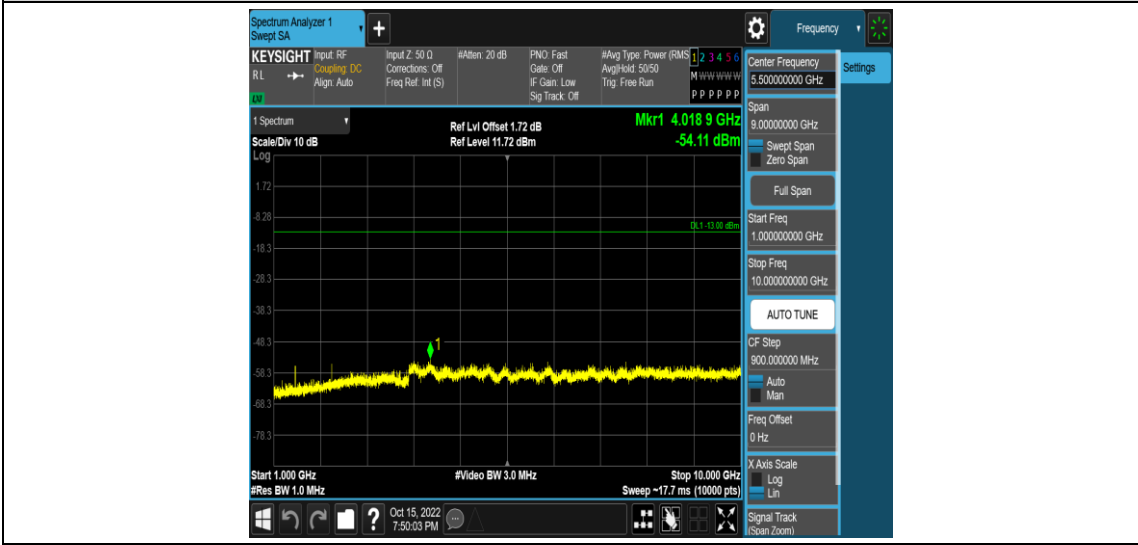

Band12-3MHz-QPSK-23095-1RB#0-Range4:1000~10000MHz