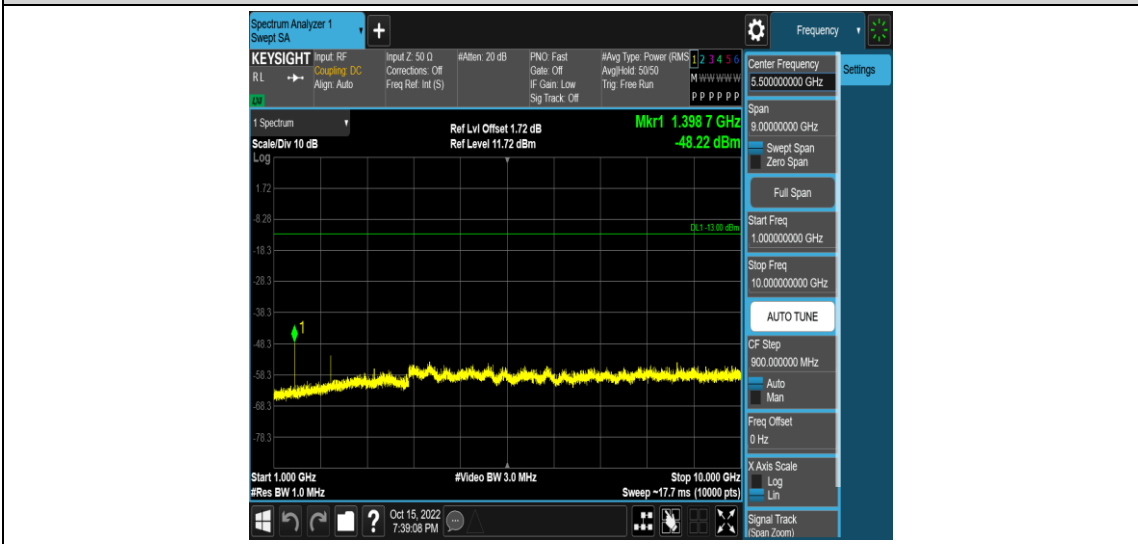

Test Graphs

Band12-1.4MHz-QPSK-23017-1RB#0-Range1:0.009~0.15MHz

Band12-1.4MHz-QPSK-23017-1RB#0-Range2:0.15~30MHz

Band12-1.4MHz-QPSK-23017-1RB#0-Range3:30~1000MHz

Band12-1.4MHz-QPSK-23017-1RB#0-Range4:1000~10000MHz