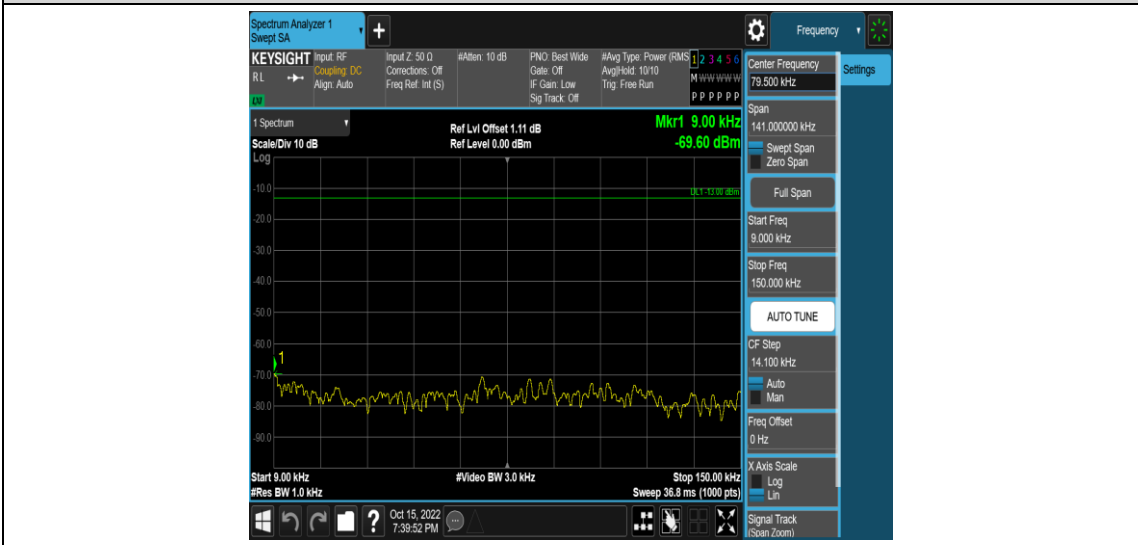

Test Graphs

Band12-1.4MHz-QPSK-23017-1RB#0-Range1:0.009~0.15MHz

Band12-1.4MHz-QPSK-23017-1RB#0-Range2:0.15~30MHz

Band12-1.4MHz-QPSK-23017-1RB#0-Range3:30~1000MHz

Band12-1.4MHz-QPSK-23017-1RB#0-Range4:1000~10000MHz

Band12-1.4MHz-QPSK-23095-1RB#0-Range1:0.009~0.15MHz

Band12-1.4MHz-QPSK-23095-1RB#0-Range2:0.15~30MHz

Band12-1.4MHz-QPSK-23095-1RB#0-Range3:30~1000MHz

Band12-1.4MHz-QPSK-23095-1RB#0-Range4:1000~10000MHz

Band12-1.4MHz-QPSK-23173-1RB#0-Range1:0.009~0.15MHz