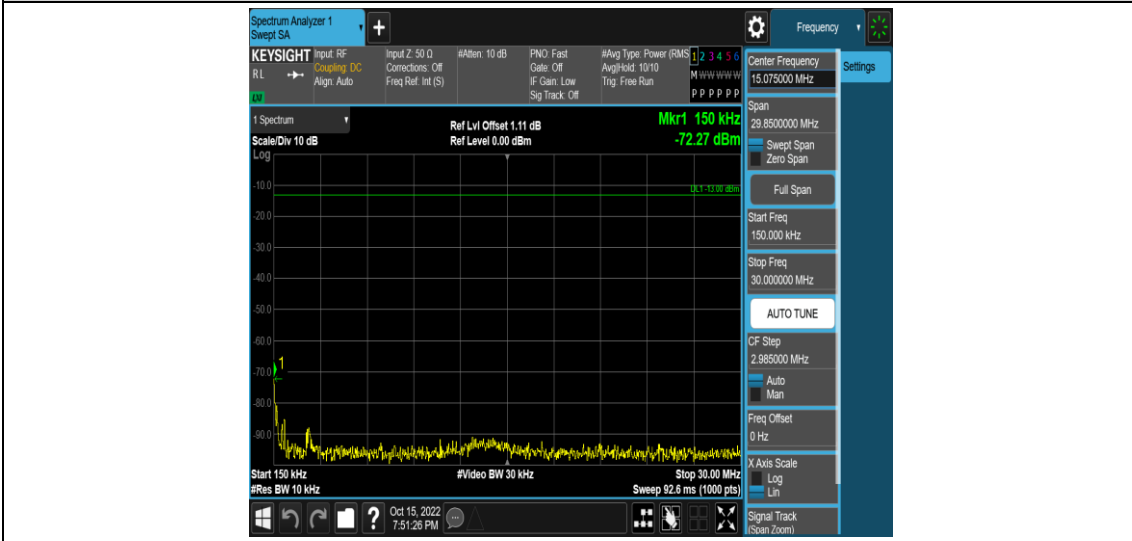

Band12-3MHz-16QAM-23165-1RB#0-Range2:0.15~30MHz