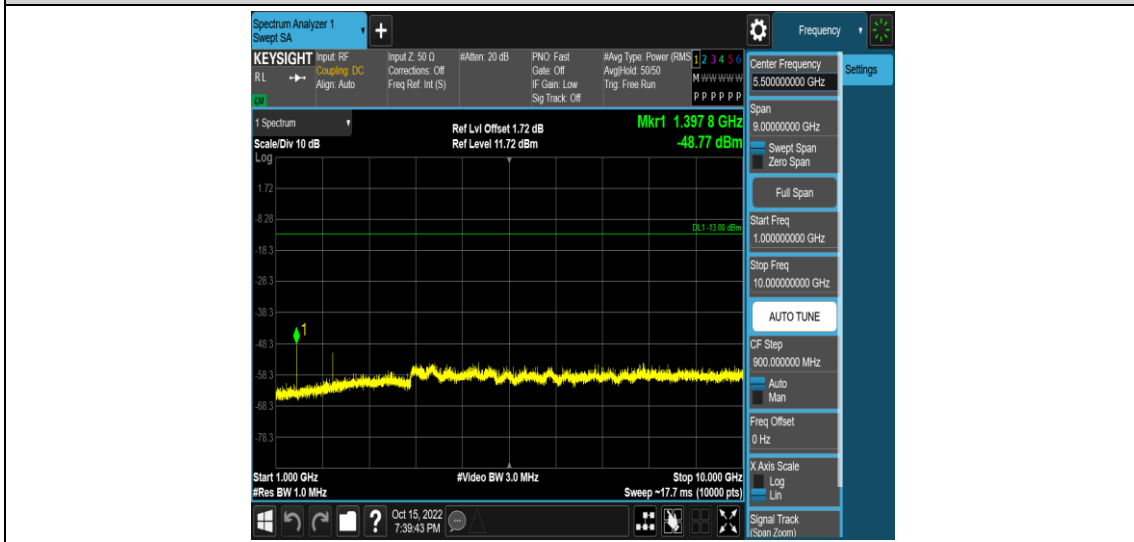

Band12-1.4MHz-QPSK-23173-1RB#0-Range2:0.15~30MHz

Band12-1.4MHz-QPSK-23173-1RB#0-Range3:30~1000MHz

Band12-1.4MHz-QPSK-23173-1RB#0-Range4:1000~10000MHz

Band12-1.4MHz-16QAM-23017-1RB#0-Range4:1000~10000MHz

Band12-1.4MHz-16QAM-23095-1RB#0-Range1:0.009~0.15MHz