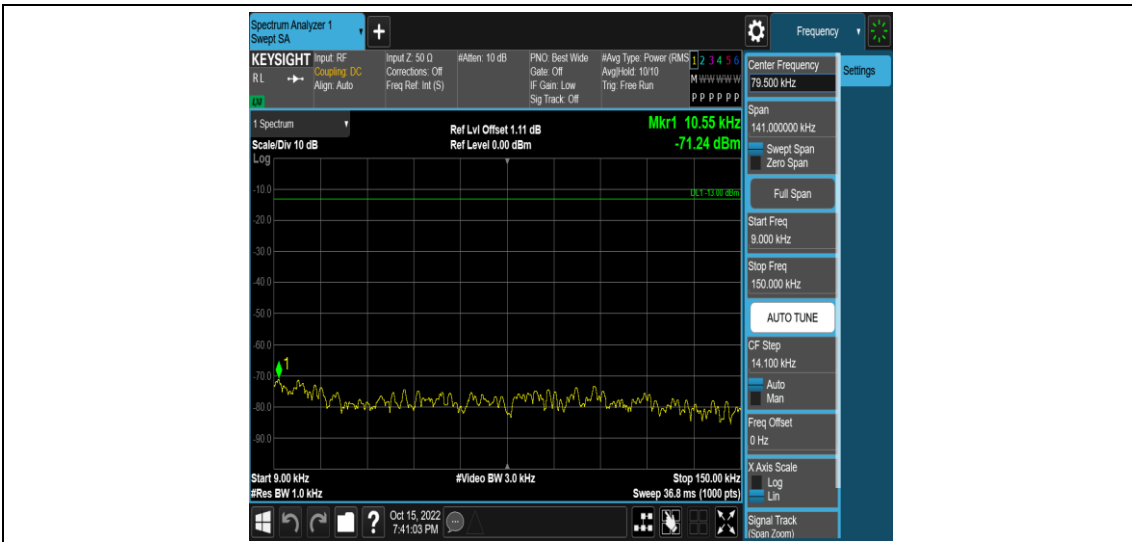

Band12-1.4MHz-QPSK-23095-1RB#0-Range1:0.009~0.15MHz

Band12-1.4MHz-QPSK-23095-1RB#0-Range2:0.15~30MHz

Band12-1.4MHz-QPSK-23095-1RB#0-Range3:30~1000MHz

Band12-1.4MHz-QPSK-23095-1RB#0-Range4:1000~10000MHz

Band12-1.4MHz-QPSK-23173-1RB#0-Range1:0.009~0.15MHz