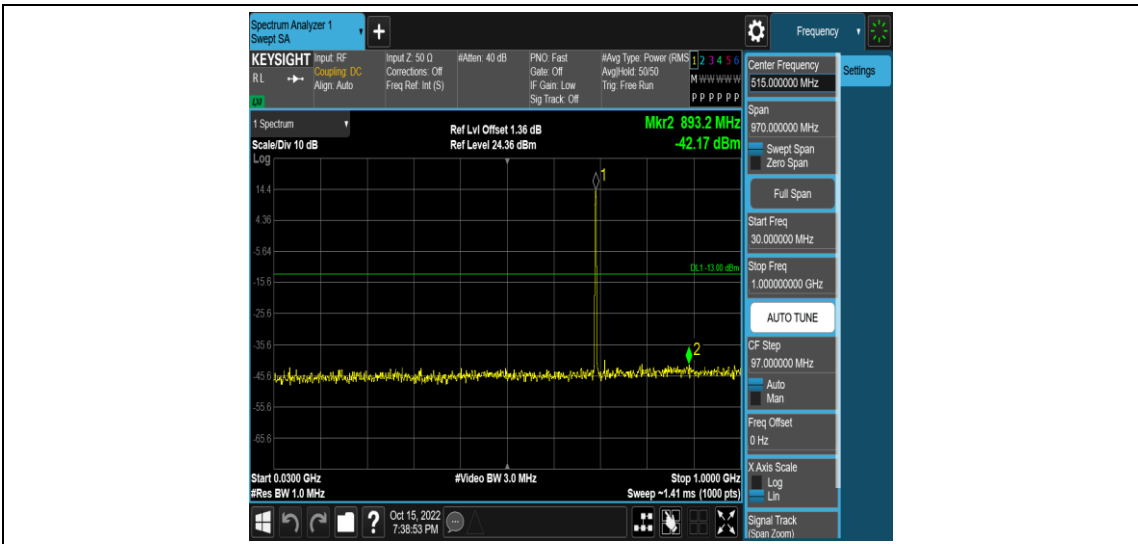

Test Graphs

Band12-1.4MHz-QPSK-23017-1RB#0-Range1:0.009~0.15MHz

Band12-1.4MHz-QPSK-23017-1RB#0-Range2:0.15~30MHz

Band12-1.4MHz-QPSK-23017-1RB#0-Range3:30~1000MHz

Band12-1.4MHz-QPSK-23017-1RB#0-Range4:1000~10000MHz