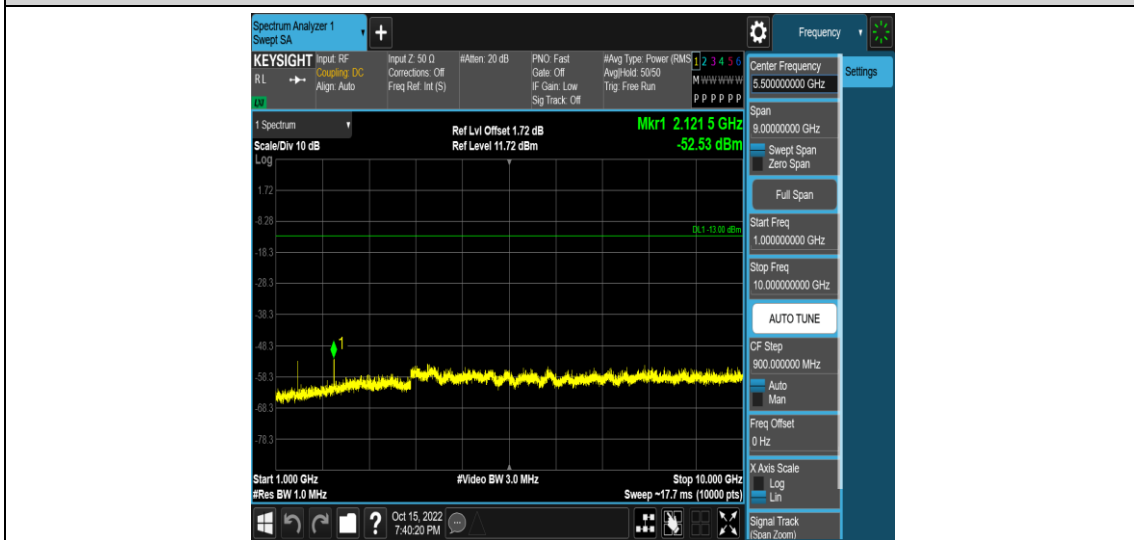

Band12-1.4MHz-QPSK-23095-1RB#0-Range1:0.009~0.15MHz

Band12-1.4MHz-QPSK-23095-1RB#0-Range2:0.15~30MHz

Band12-1.4MHz-QPSK-23095-1RB#0-Range3:30~1000MHz

Band12-1.4MHz-QPSK-23095-1RB#0-Range4:1000~10000MHz

Band12-1.4MHz-QPSK-23173-1RB#0-Range1:0.009~0.15MHz