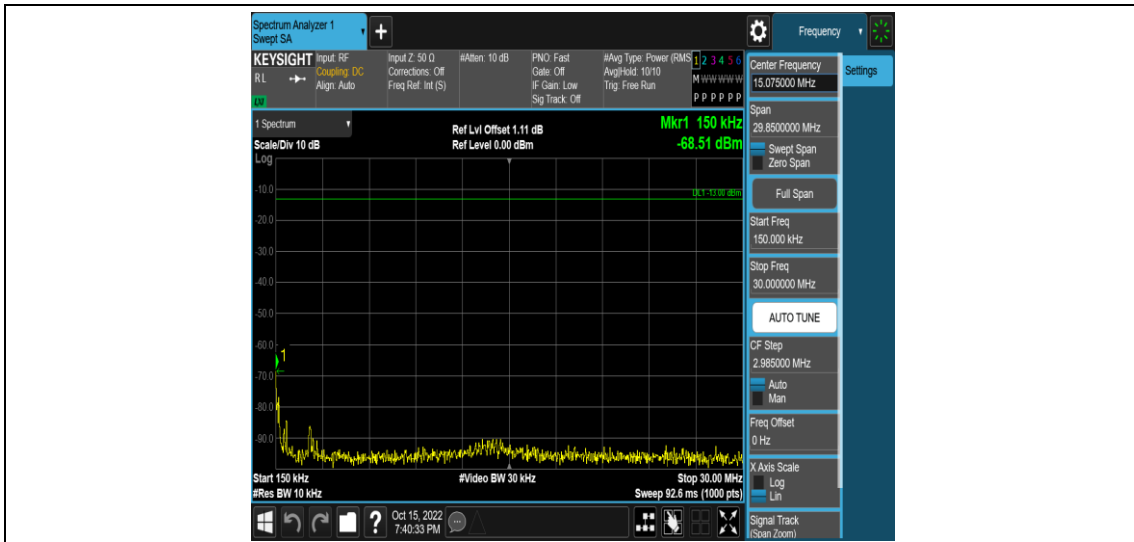

Band12-1.4MHz-16QAM-23095-1RB#0-Range2:0.15~30MHz