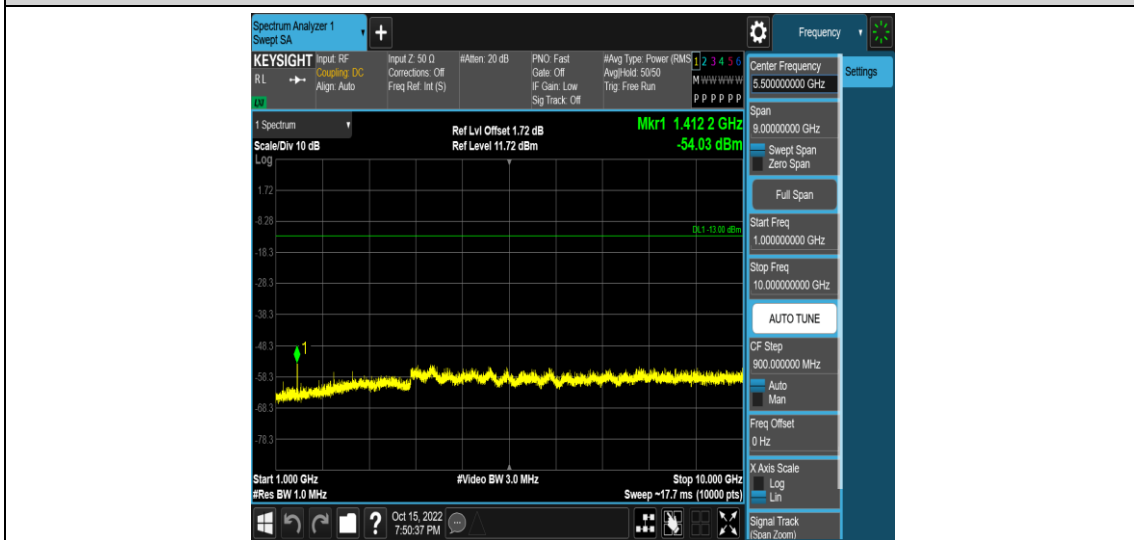

Band12-3MHz-16QAM-23025-1RB#0-Range4:1000~10000MHz

Band12-3MHz-16QAM-23095-1RB#0-Range1:0.009~0.15MHz

Band12-3MHz-16QAM-23095-1RB#0-Range2:0.15~30MHz

Band12-3MHz-16QAM-23095-1RB#0-Range3:30~1000MHz

Band12-3MHz-16QAM-23095-1RB#0-Range4:1000~10000MHz