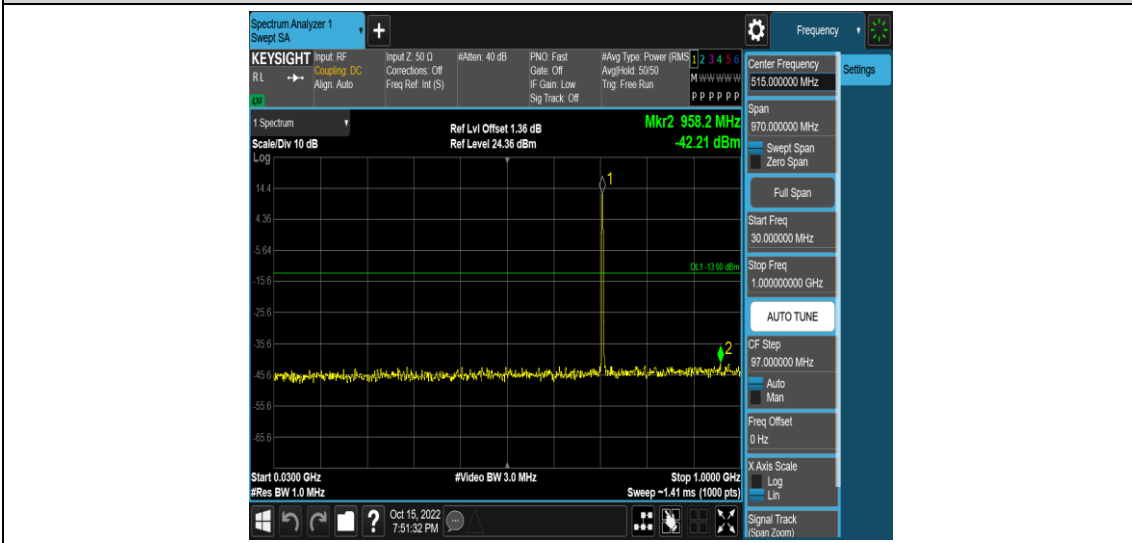

Band12-3MHz-16QAM-23165-1RB#0-Range3:30~1000MHz