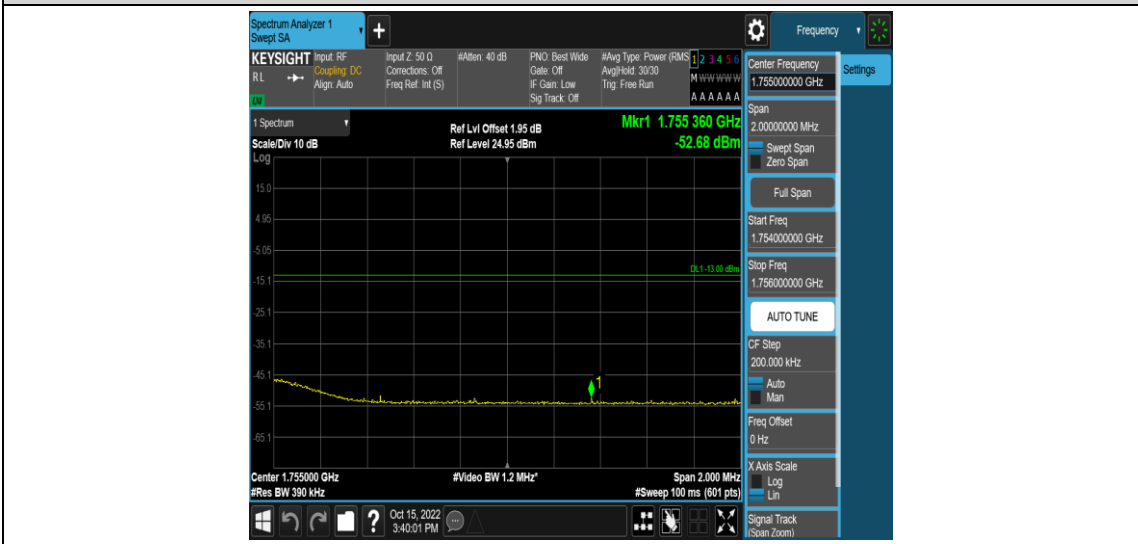

Band4-20MHz-QPSK-20050-1RB#0

Band4-20MHz-QPSK-20050-1RB#99

Band4-20MHz-QPSK-20050-100RB#0

Band4-20MHz-QPSK-20300-1RB#0

Band4-20MHz-QPSK-20300-1RB#99

Band4-20MHz-QPSK-20300-100RB#0

Band4-20MHz-16QAM-20050-1RB#0

Band4-20MHz-16QAM-20050-1RB#90

Band4-20MHz-16QAM-20050-100RB#0

Band4-20MHz-16QAM-20300-1RB#0

Band4-20MHz-16QAM-20300-1RB#99

Band4-20MHz-16QAM-20300-100RB#0