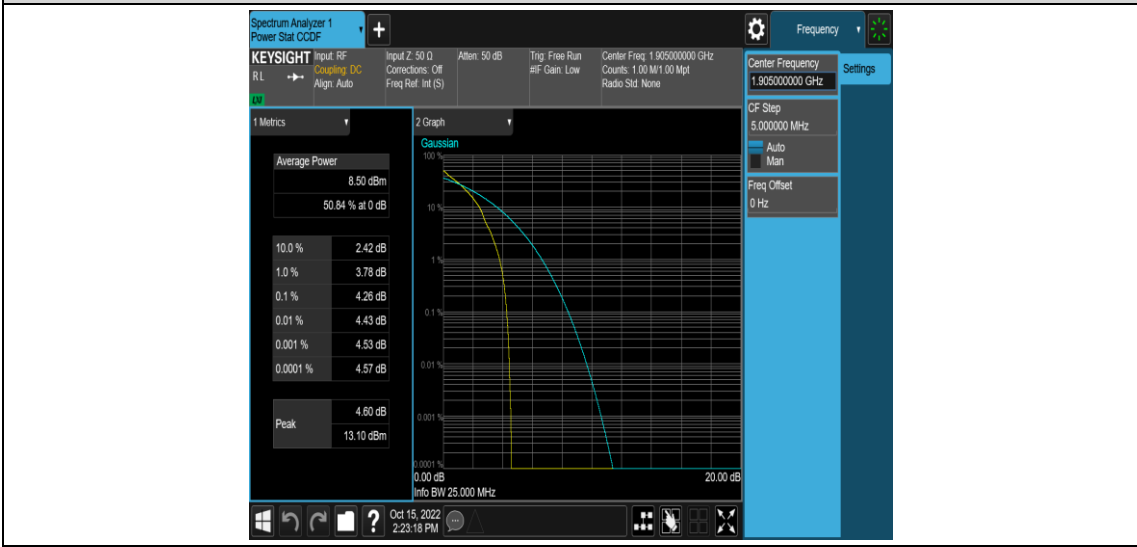

Band2-5MHz-16QAM-19175-1RB#0

Band2-5MHz-16QAM-19175-25RB#0

Band2-10MHz-QPSK-18650-1RB#0

Band2-10MHz-QPSK-18650-50RB#0

Band2-10MHz-QPSK-18900-1RB#0

Band2-10MHz-QPSK-18900-50RB#0

Band2-10MHz-QPSK-19150-1RB#0

Band2-10MHz-QPSK-19150-50RB#0