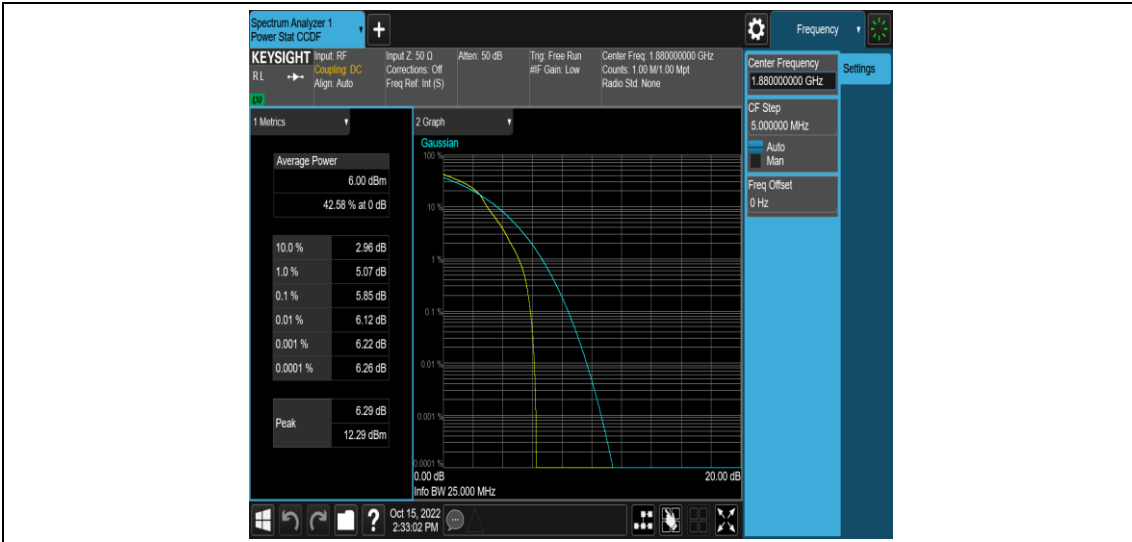

Band2-15MHz-16QAM-18900-1RB#0

Band2-15MHz-16QAM-18900-75RB#0