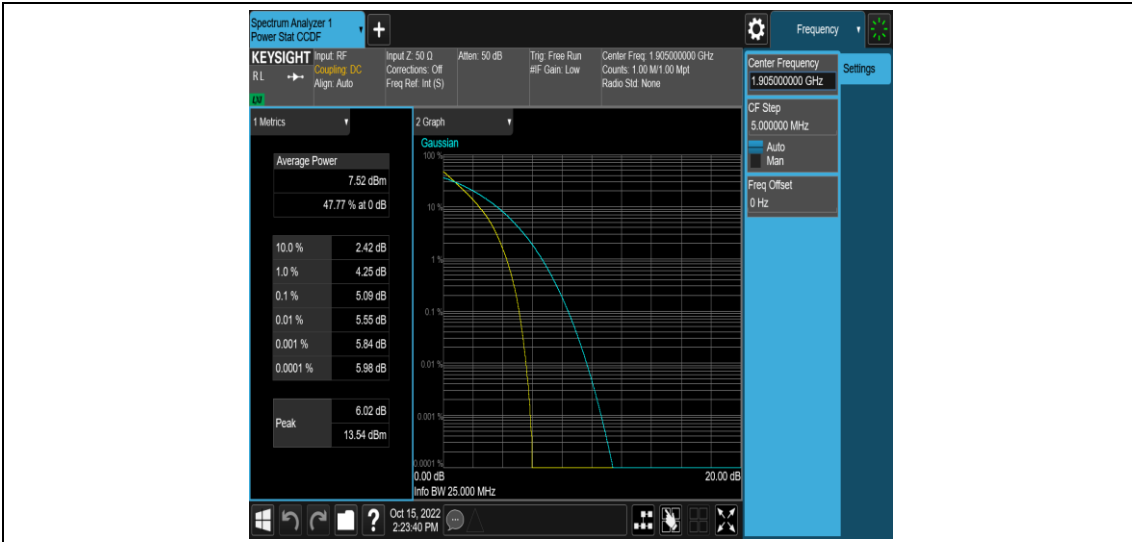

Band2-5MHz-16QAM-19175-1RB#0

Band2-5MHz-16QAM-19175-25RB#0

Band2-10MHz-QPSK-18650-1RB#0

Band2-10MHz-QPSK-18650-50RB#0

Band2-10MHz-QPSK-18900-1RB#0

Band2-10MHz-QPSK-18900-50RB#0

Band2-10MHz-QPSK-19150-1RB#0

Band2-10MHz-QPSK-19150-50RB#0