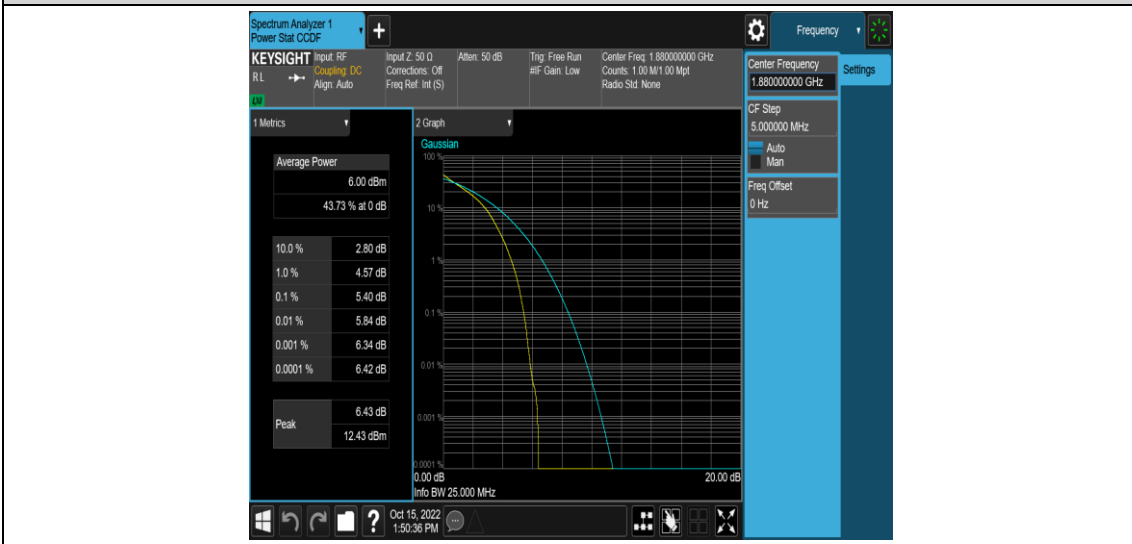

Band2-1.4MHz-QPSK-18900-6RB#0

Band2-1.4MHz-QPSK-19193-1RB#0