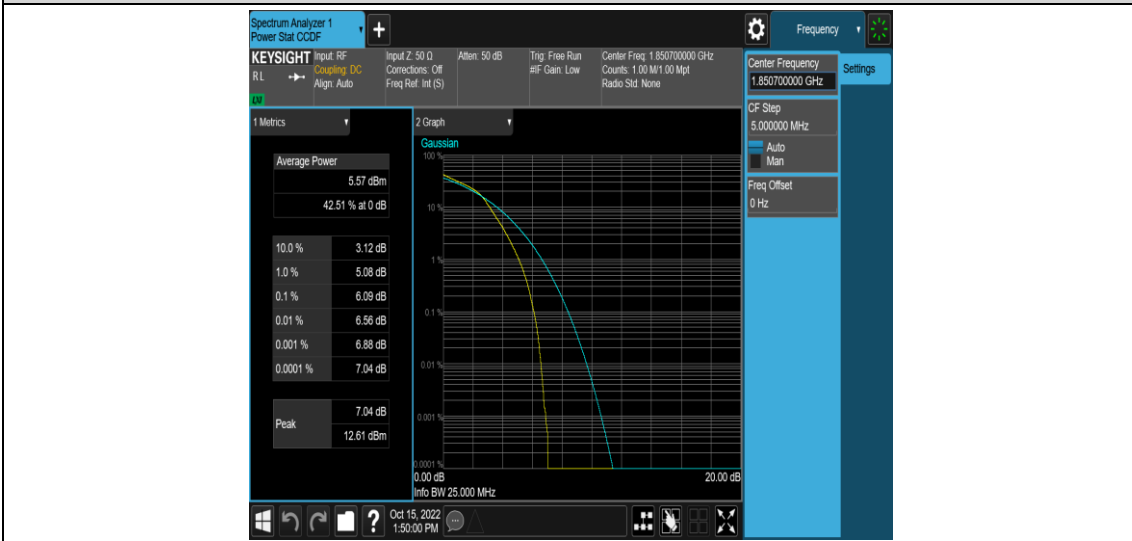

Test Graphs

Band2-1.4MHz-QPSK-18900-6RB#0

Band2-1.4MHz-QPSK-19193-1RB#0

Band2-1.4MHz-QPSK-19193-6RB#0

Band2-1.4MHz-16QAM-18607-1RB#0

Band2-1.4MHz-16QAM-18607-6RB#0

Band2-1.4MHz-16QAM-18900-1RB#0

Band2-1.4MHz-16QAM-18900-6RB#0