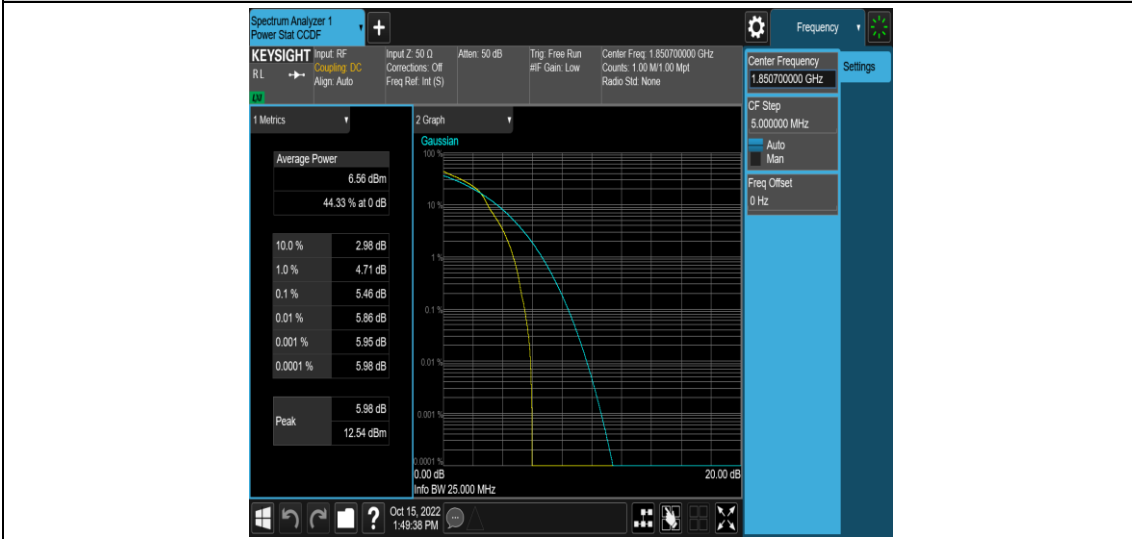

Test Graphs

Band2-1.4MHz-QPSK-18900-6RB#0

Band2-1.4MHz-QPSK-19193-1RB#0

Band2-1.4MHz-QPSK-19193-6RB#0

Band2-1.4MHz-16QAM-18607-1RB#0

Band2-1.4MHz-16QAM-18607-6RB#0

Band2-1.4MHz-16QAM-18900-1RB#0

Band2-1.4MHz-16QAM-18900-6RB#0