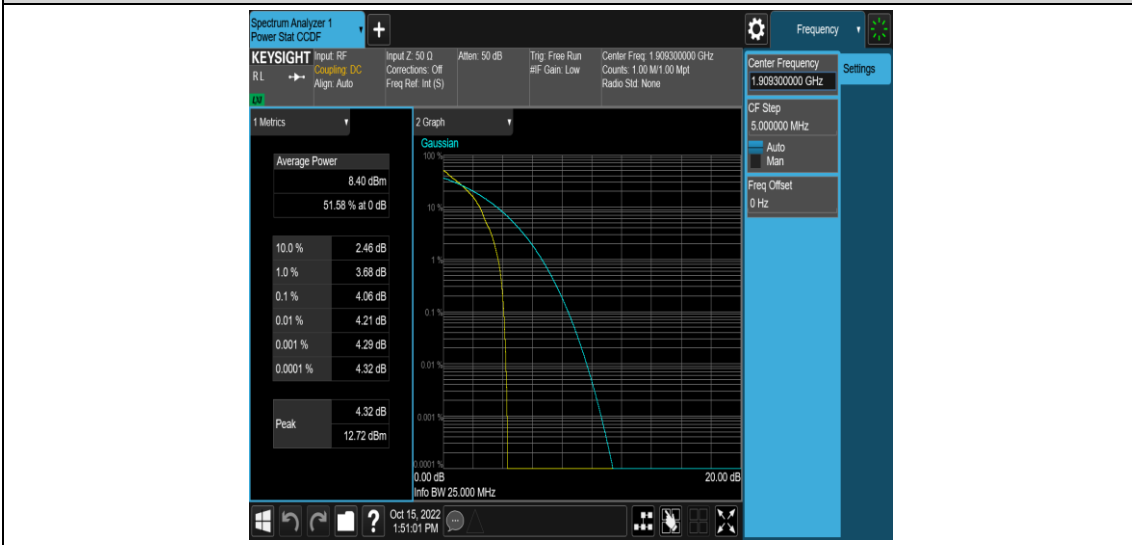

Test Graphs

Band2-1.4MHz-QPSK-18900-6RB#0

Band2-1.4MHz-QPSK-19193-1RB#0

Band2-1.4MHz-QPSK-19193-6RB#0

Band2-1.4MHz-16QAM-18607-1RB#0

Band2-1.4MHz-16QAM-18607-6RB#0

Band2-1.4MHz-16QAM-18900-1RB#0

Band2-1.4MHz-16QAM-18900-6RB#0