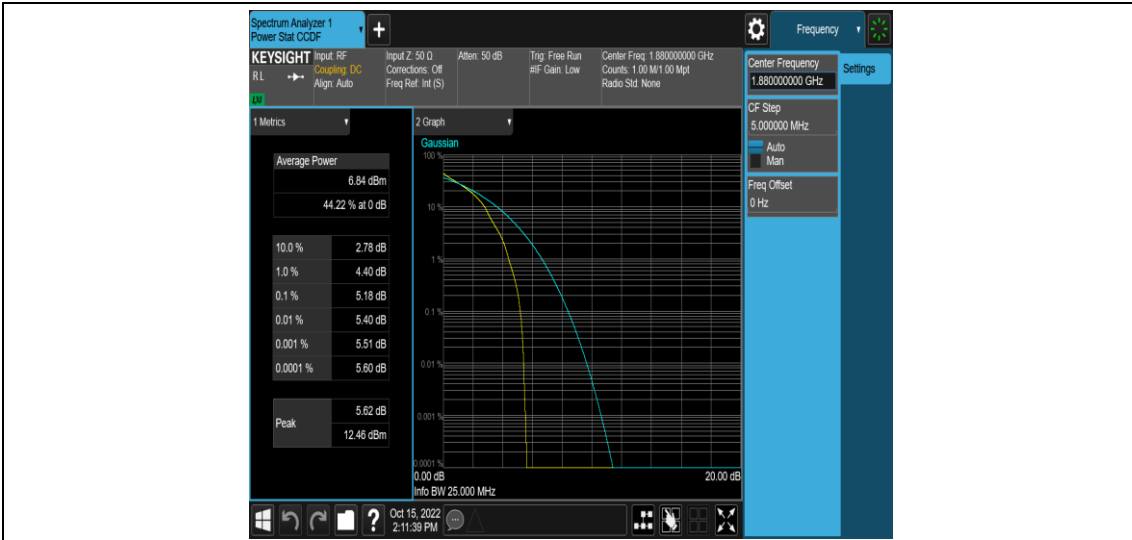

Band2-5MHz-QPSK-18900-1RB#0

Band2-5MHz-QPSK-18900-25RB#0