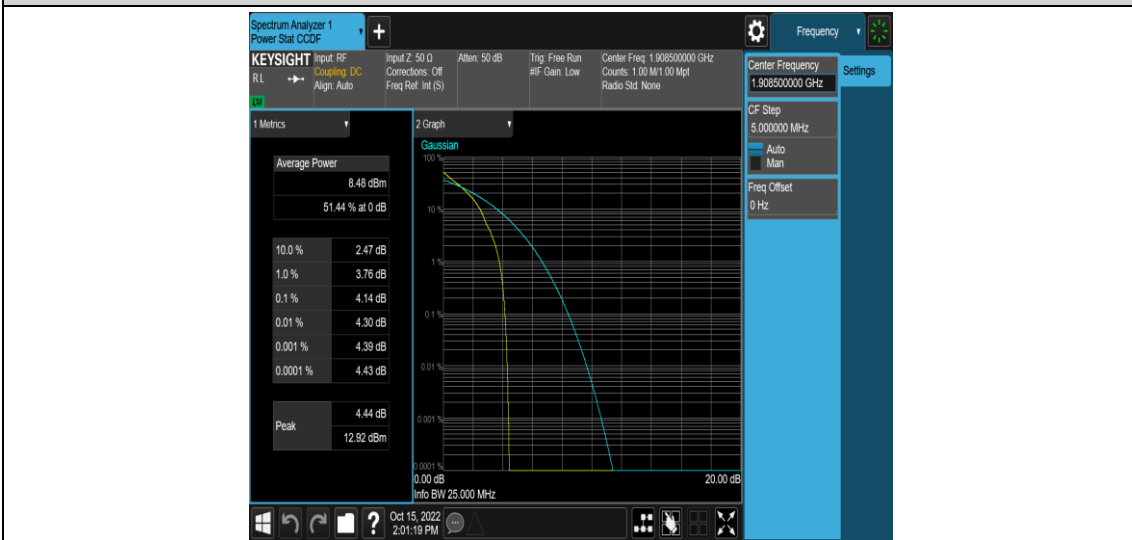

Band2-1.4MHz-16QAM-19193-1RB#0

Band2-1.4MHz-16QAM-19193-6RB#0

Band2-3MHz-QPSK-18615-1RB#0

Band2-3MHz-QPSK-18615-15RB#0

Band2-3MHz-QPSK-18900-1RB#0

Band2-3MHz-QPSK-18900-15RB#0

Band2-3MHz-QPSK-19185-1RB#0

Band2-3MHz-QPSK-19185-15RB#0