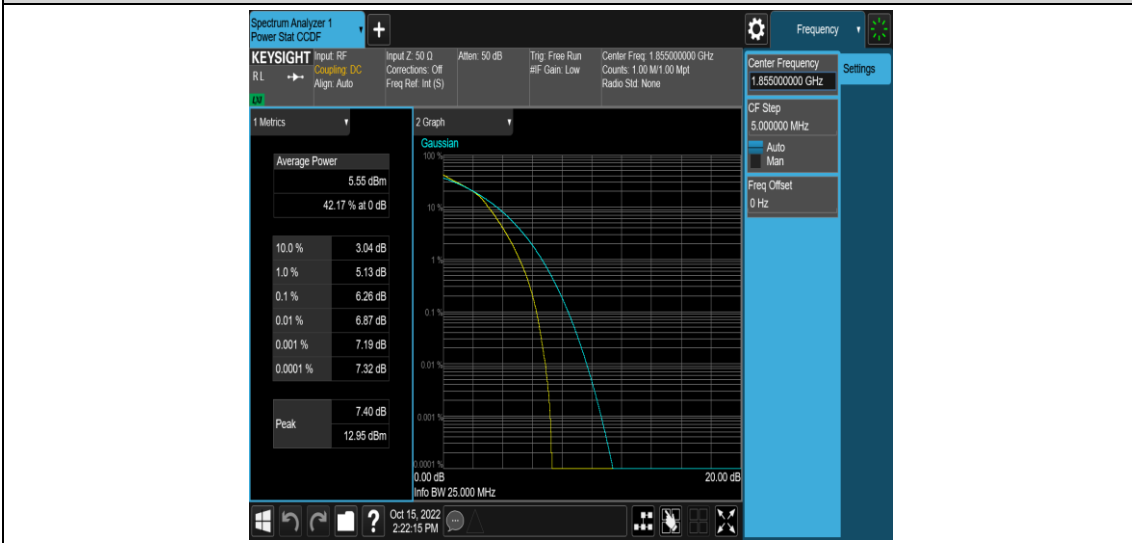

Band2-10MHz-16QAM-18650-50RB#0

Band2-10MHz-16QAM-18900-1RB#0