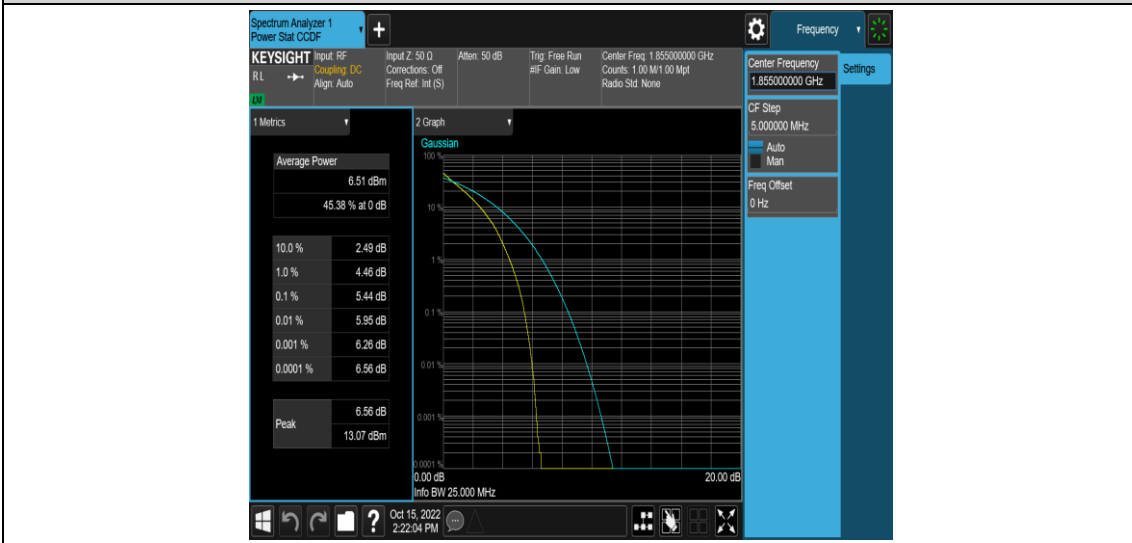

Band2-5MHz-16QAM-19175-1RB#0

Band2-5MHz-16QAM-19175-25RB#0

Band2-10MHz-QPSK-18650-1RB#0

Band2-10MHz-QPSK-18650-50RB#0

Band2-10MHz-QPSK-18900-1RB#0

Band2-10MHz-QPSK-18900-50RB#0

Band2-10MHz-QPSK-19150-1RB#0

Band2-10MHz-QPSK-19150-50RB#0