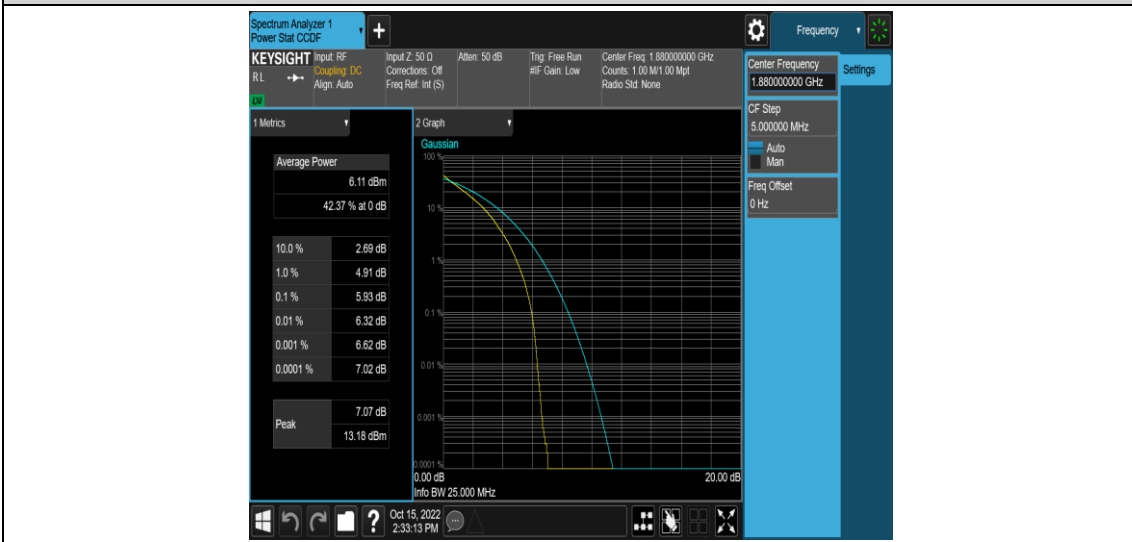

Band2-15MHz-QPSK-18900-75RB#0

Band2-15MHz-QPSK-19125-1RB#0