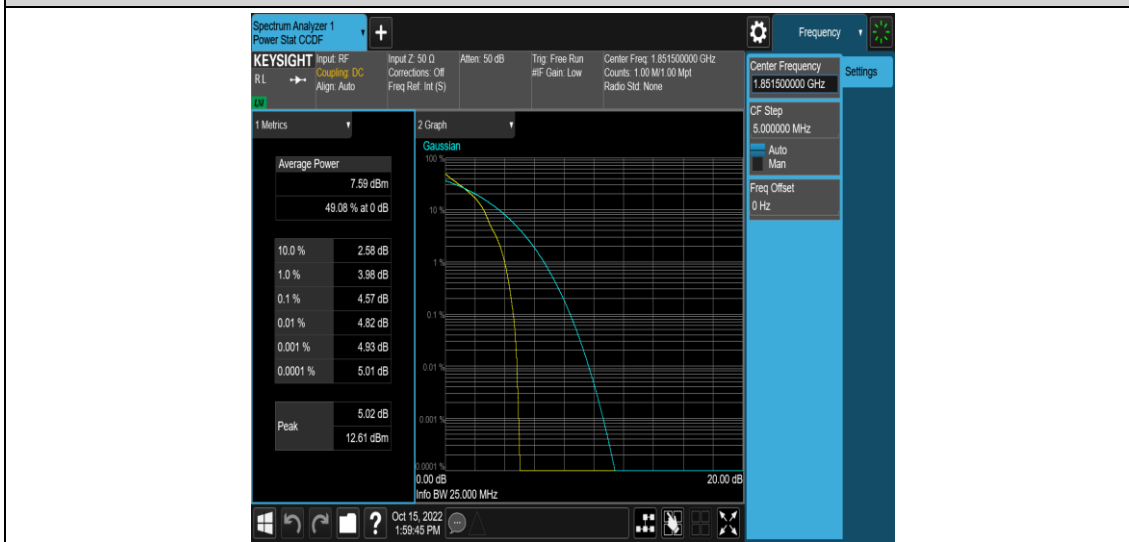

Band2-3MHz-QPSK-18615-1RB#0

Band2-3MHz-QPSK-18615-15RB#0