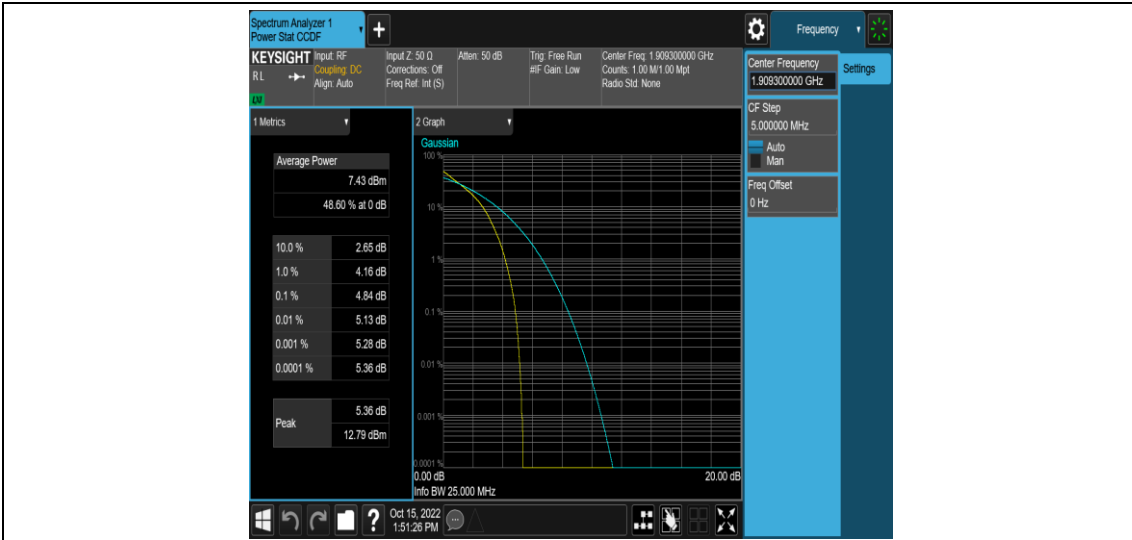

Test Graphs

Band2-1.4MHz-QPSK-18900-6RB#0

Band2-1.4MHz-QPSK-19193-1RB#0

Band2-1.4MHz-QPSK-19193-6RB#0

Band2-1.4MHz-16QAM-18607-1RB#0

Band2-1.4MHz-16QAM-18607-6RB#0

Band2-1.4MHz-16QAM-18900-1RB#0

Band2-1.4MHz-16QAM-18900-6RB#0