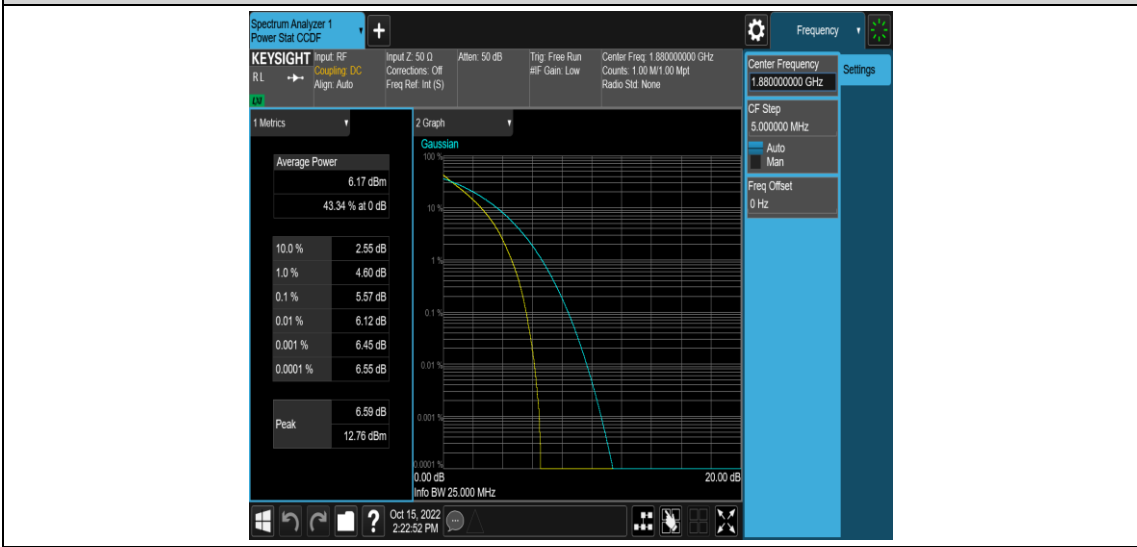

Band2-5MHz-16QAM-19175-1RB#0

Band2-5MHz-16QAM-19175-25RB#0

Band2-10MHz-QPSK-18650-1RB#0

Band2-10MHz-QPSK-18650-50RB#0

Band2-10MHz-QPSK-18900-1RB#0

Band2-10MHz-QPSK-18900-50RB#0

Band2-10MHz-QPSK-19150-1RB#0

Band2-10MHz-QPSK-19150-50RB#0