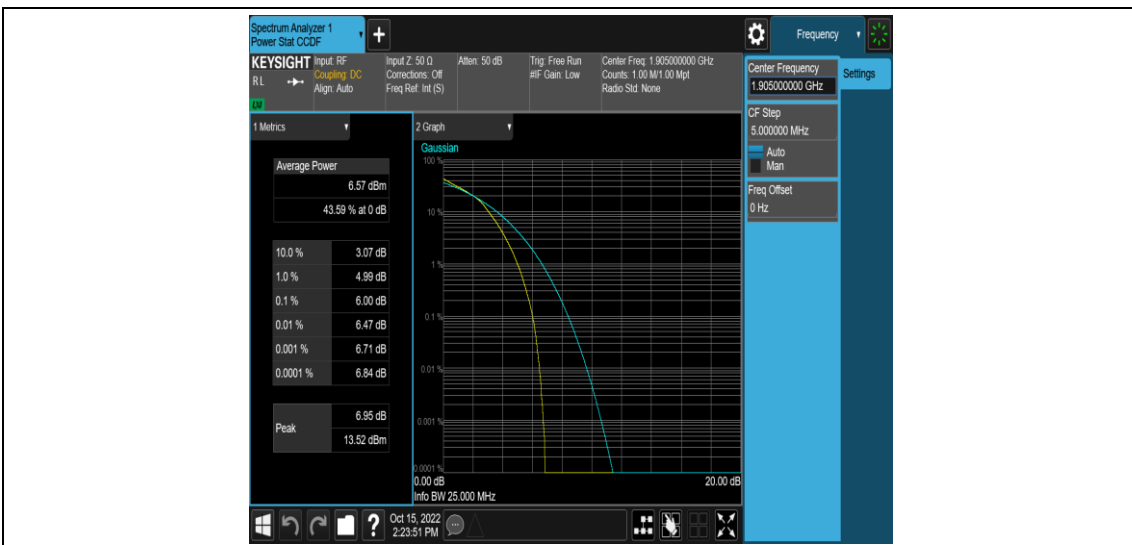

Band2-10MHz-16QAM-18650-1RB#0

Band2-10MHz-16QAM-18650-50RB#0

Band2-10MHz-16QAM-18900-1RB#0

Band2-10MHz-16QAM-18900-50RB#0

Band2-10MHz-16QAM-19150-1RB#0

Band2-10MHz-16QAM-19150-50RB#0

Band2-15MHz-QPSK-18675-1RB#0