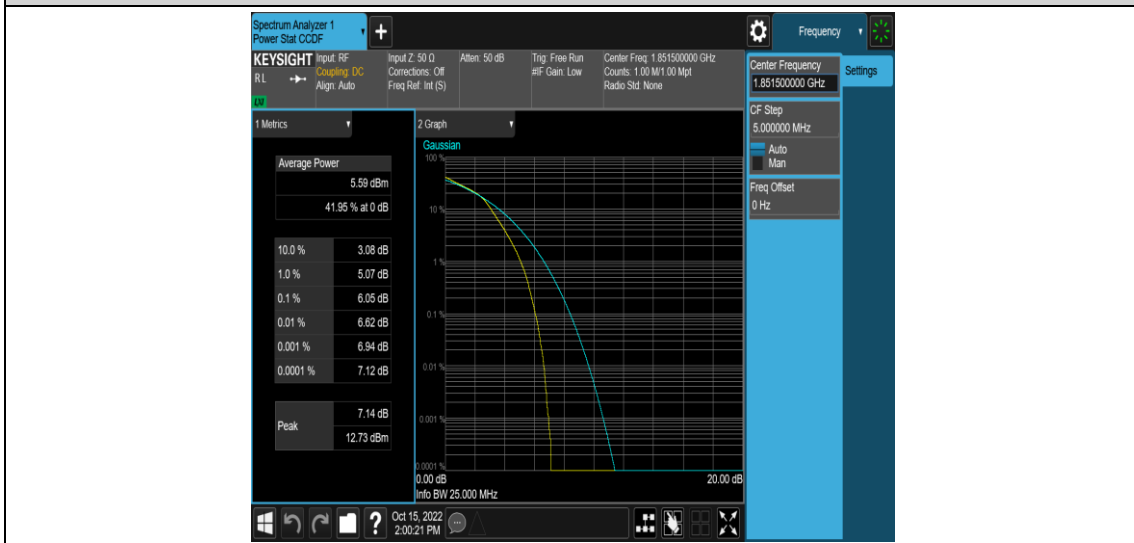

Band2-3MHz-16QAM-18615-15RB#0

Band2-3MHz-16QAM-18900-1RB#0