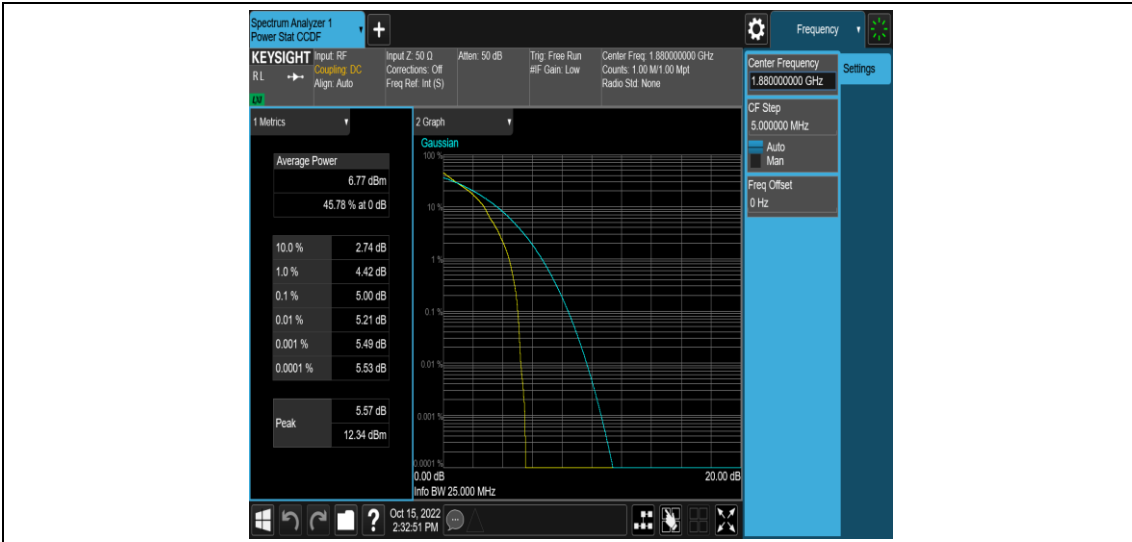

Band2-15MHz-QPSK-18900-1RB#0

Band2-15MHz-QPSK-18900-75RB#0