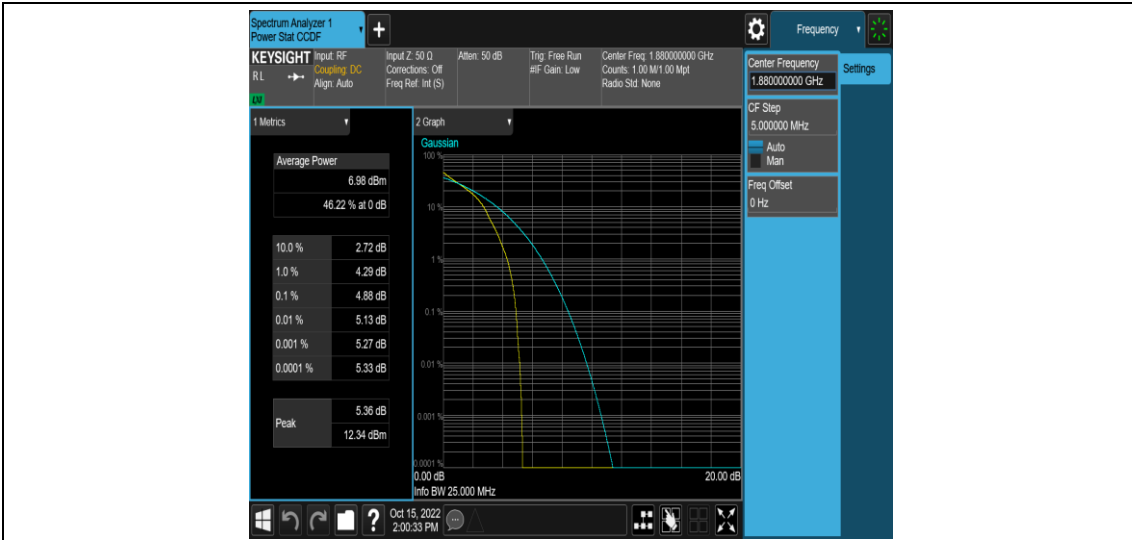

Band2-1.4MHz-16QAM-19193-1RB#0

Band2-1.4MHz-16QAM-19193-6RB#0

Band2-3MHz-QPSK-18615-1RB#0

Band2-3MHz-QPSK-18615-15RB#0

Band2-3MHz-QPSK-18900-1RB#0

Band2-3MHz-QPSK-18900-15RB#0

Band2-3MHz-QPSK-19185-1RB#0

Band2-3MHz-QPSK-19185-15RB#0