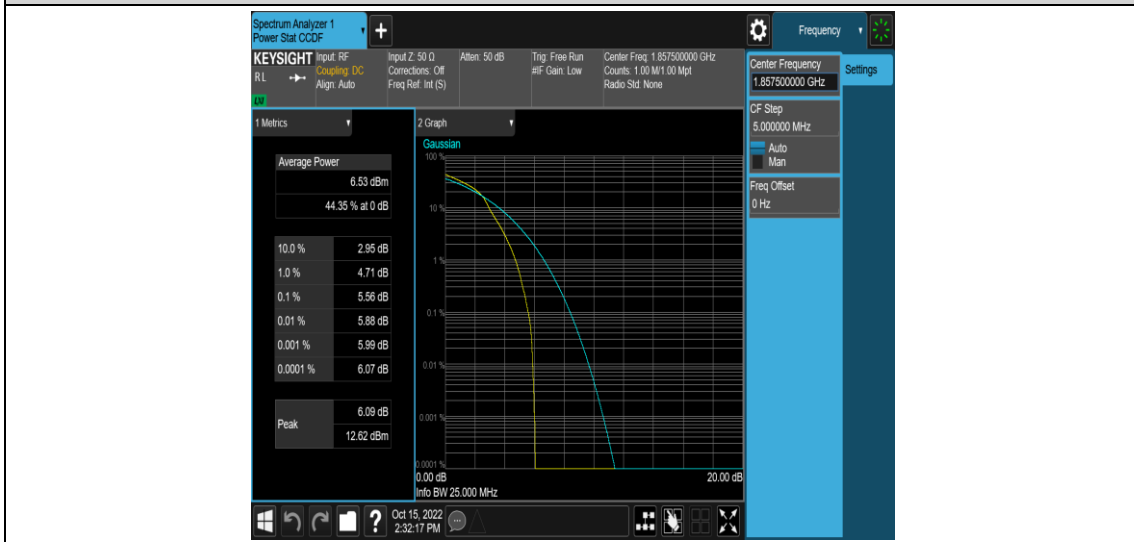

Band2-15MHz-QPSK-18675-75RB#0

Band2-15MHz-QPSK-18900-1RB#0

Band2-15MHz-QPSK-18900-75RB#0

Band2-15MHz-QPSK-19125-1RB#0

Band2-15MHz-QPSK-19125-75RB#0

Band2-15MHz-16QAM-18675-1RB#0

Band2-15MHz-16QAM-18675-75RB#0