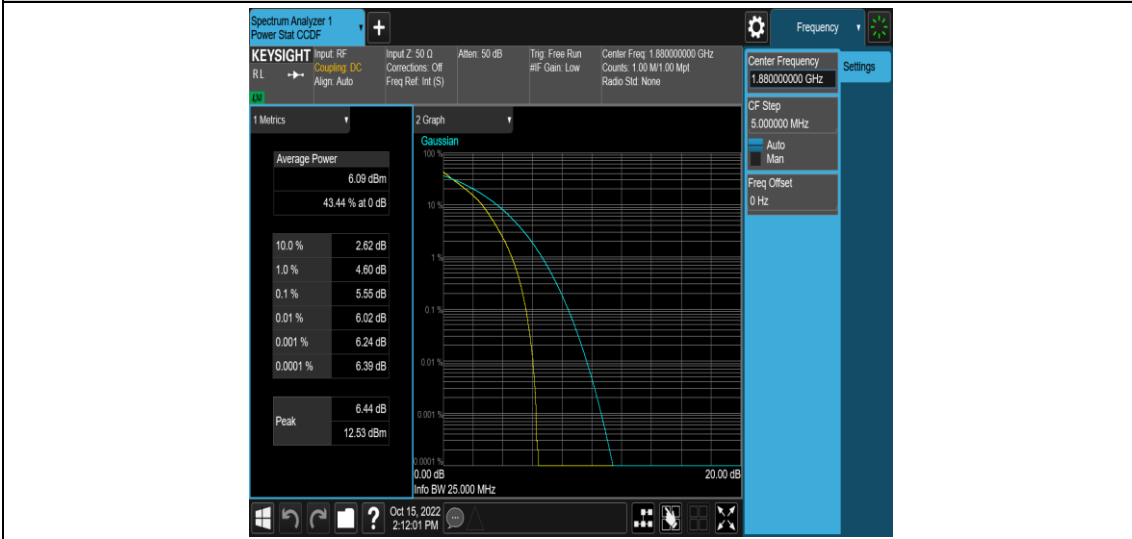

Band2-5MHz-QPSK-18900-25RB#0

Band2-5MHz-QPSK-19175-1RB#0