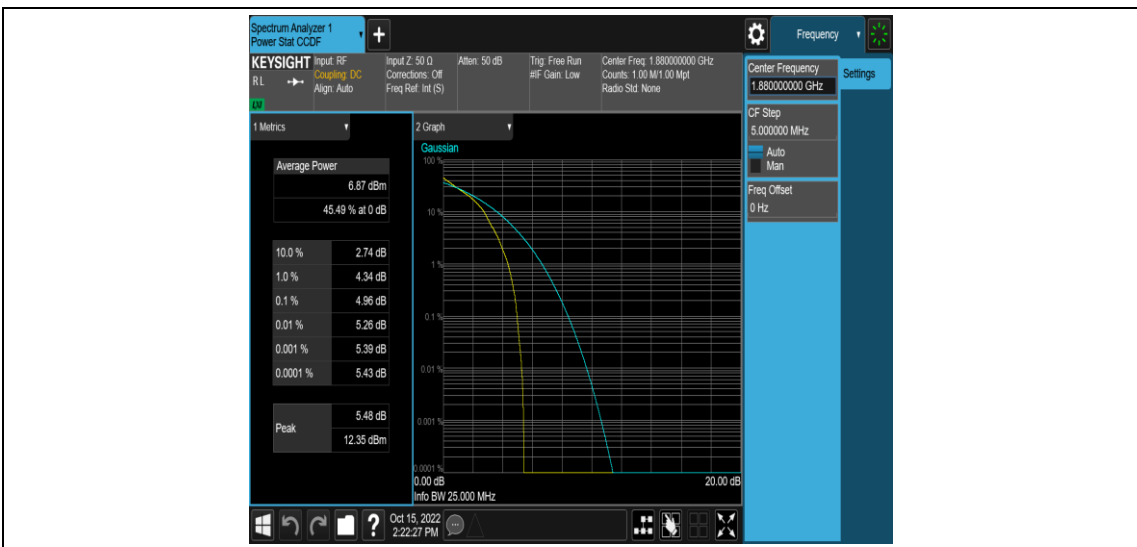

Band2-5MHz-16QAM-19175-1RB#0

Band2-5MHz-16QAM-19175-25RB#0

Band2-10MHz-QPSK-18650-1RB#0

Band2-10MHz-QPSK-18650-50RB#0

Band2-10MHz-QPSK-18900-1RB#0

Band2-10MHz-QPSK-18900-50RB#0

Band2-10MHz-QPSK-19150-1RB#0

Band2-10MHz-QPSK-19150-50RB#0