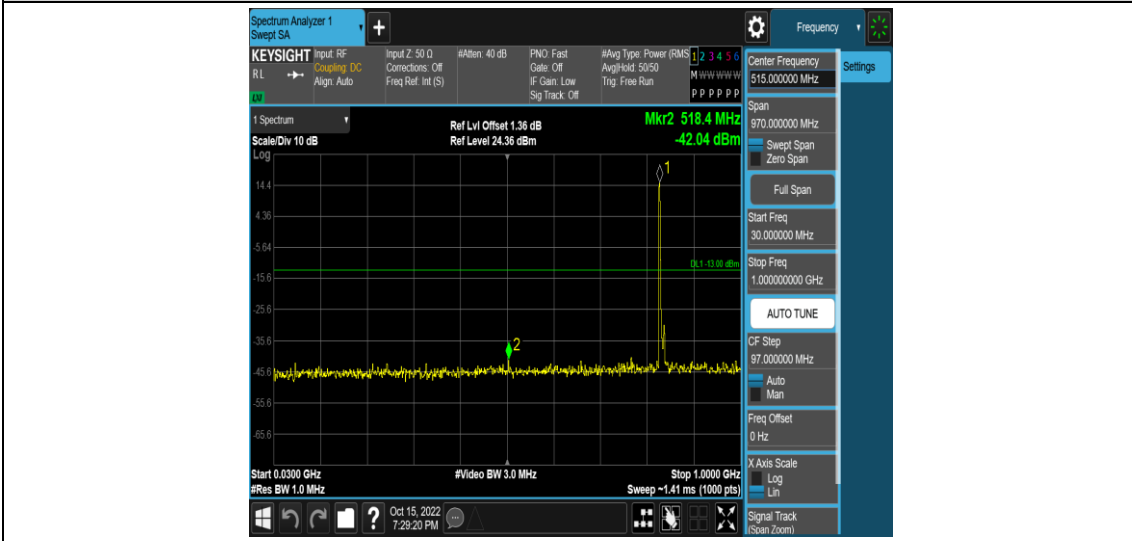

Band5-10MHz-QPSK-20450-1RB#0-Range1:0.009~0.15MHz

Band5-10MHz-QPSK-20450-1RB#0-Range2:0.15~30MHz

Band5-10MHz-QPSK-20450-1RB#0-Range3:30~1000MHz

Band5-10MHz-QPSK-20450-1RB#0-Range4:1000~10000MHz

Band5-10MHz-QPSK-20525-1RB#0-Range1:0.009~0.15MHz

Band5-10MHz-QPSK-20525-1RB#0-Range2:0.15~30MHz

Band5-10MHz-QPSK-20525-1RB#0-Range3:30~1000MHz

Band5-10MHz-QPSK-20525-1RB#0-Range4:1000~10000MHz

Band5-10MHz-QPSK-20600-1RB#0-Range1:0.009~0.15MHz

Band5-10MHz-QPSK-20600-1RB#0-Range2:0.15~30MHz