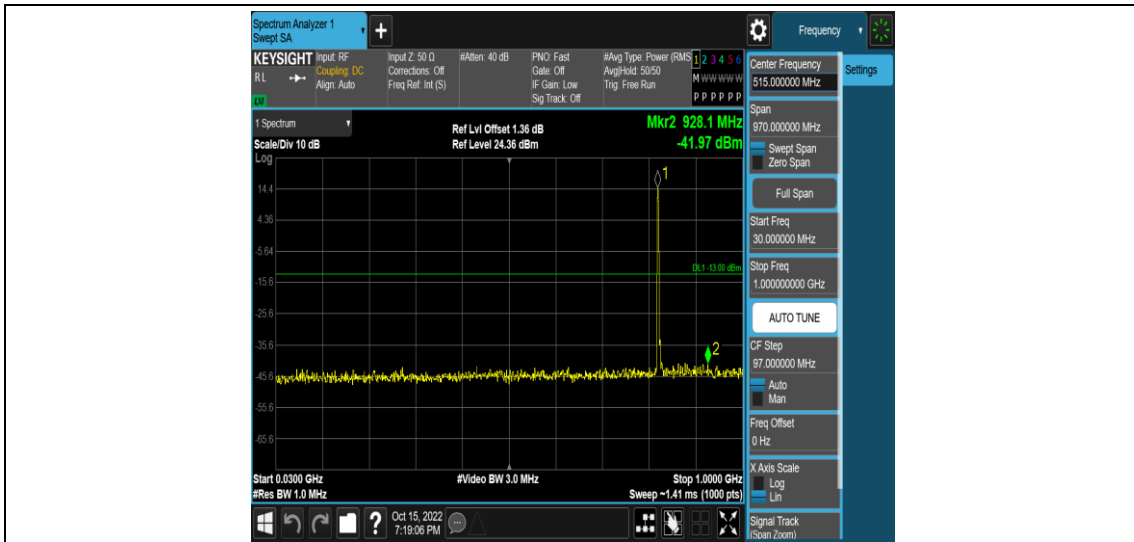

Band5-5MHz-QPSK-20625-1RB#0-Range2:0.15~30MHz

Band5-5MHz-QPSK-20625-1RB#0-Range3:30~1000MHz

Band5-5MHz-QPSK-20625-1RB#0-Range4:1000~10000MHz

Band5-5MHz-16QAM-20425-1RB#0-Range1:0.009~0.15MHz

Band5-5MHz-16QAM-20425-1RB#0-Range2:0.15~30MHz

Band5-5MHz-16QAM-20425-1RB#0-Range3:30~1000MHz

Band5-5MHz-16QAM-20425-1RB#0-Range4:1000~10000MHz

Band5-5MHz-16QAM-20525-1RB#0-Range1:0.009~0.15MHz

Band5-5MHz-16QAM-20525-1RB#0-Range2:0.15~30MHz

Band5-5MHz-16QAM-20525-1RB#0-Range3:30~1000MHz