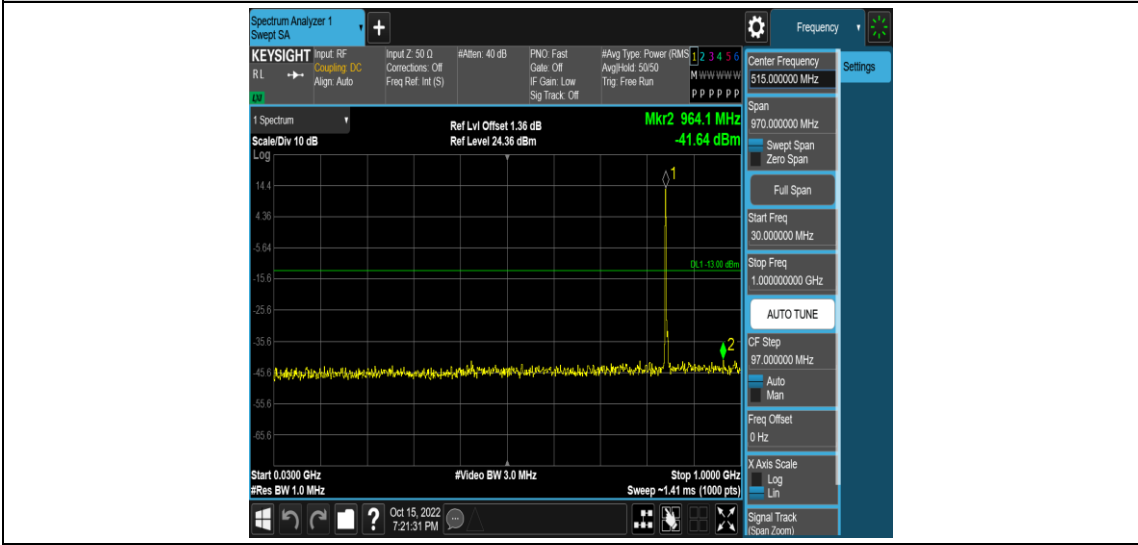

Band5-5MHz-16QAM-20525-1RB#0-Range4:1000~10000MHz

Band5-5MHz-16QAM-20625-1RB#0-Range1:0.009~0.15MHz

Band5-5MHz-16QAM-20625-1RB#0-Range2:0.15~30MHz

Band5-5MHz-16QAM-20625-1RB#0-Range3:30~1000MHz

Band5-5MHz-16QAM-20625-1RB#0-Range4:1000~10000MHz

Band5-10MHz-QPSK-20450-1RB#0-Range1:0.009~0.15MHz

Band5-10MHz-QPSK-20450-1RB#0-Range2:0.15~30MHz

Band5-10MHz-QPSK-20450-1RB#0-Range3:30~1000MHz

Band5-10MHz-QPSK-20450-1RB#0-Range4:1000~10000MHz

Band5-10MHz-QPSK-20525-1RB#0-Range1:0.009~0.15MHz