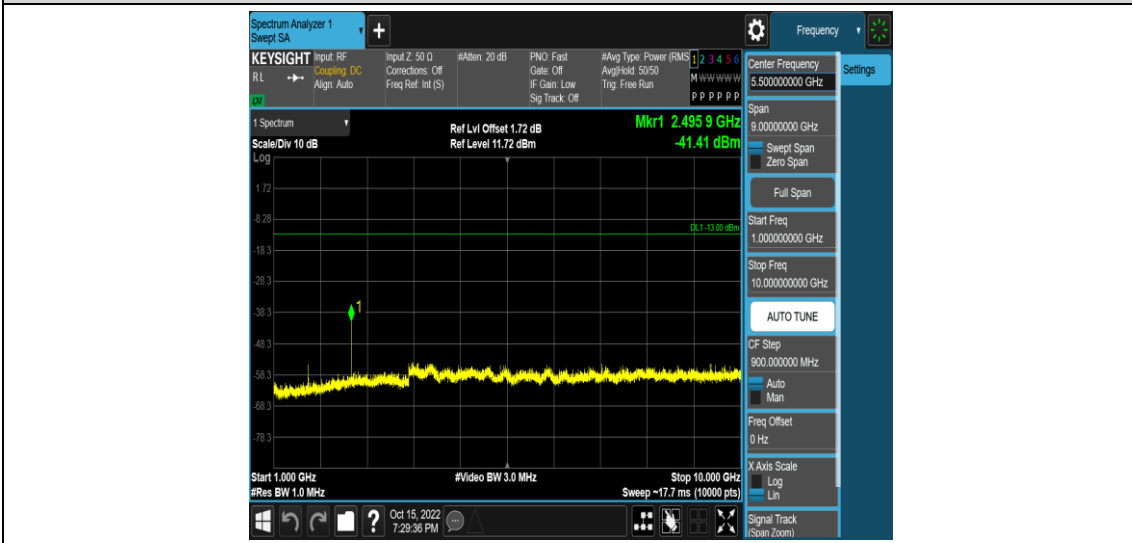

Band5-10MHz-QPSK-20450-1RB#0-Range1:0.009~0.15MHz

Band5-10MHz-QPSK-20450-1RB#0-Range2:0.15~30MHz

Band5-10MHz-QPSK-20450-1RB#0-Range3:30~1000MHz

Band5-10MHz-QPSK-20450-1RB#0-Range4:1000~10000MHz

Band5-10MHz-QPSK-20525-1RB#0-Range1:0.009~0.15MHz

Band5-10MHz-QPSK-20525-1RB#0-Range2:0.15~30MHz

Band5-10MHz-QPSK-20525-1RB#0-Range3:30~1000MHz

Band5-10MHz-QPSK-20525-1RB#0-Range4:1000~10000MHz

Band5-10MHz-QPSK-20600-1RB#0-Range1:0.009~0.15MHz

Band5-10MHz-QPSK-20600-1RB#0-Range2:0.15~30MHz