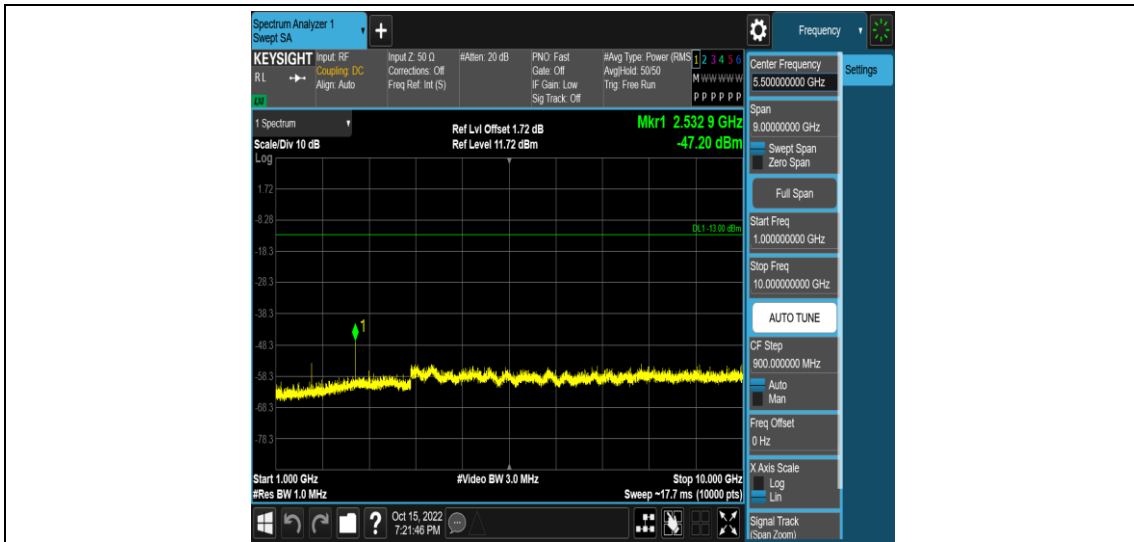

Band5-5MHz-16QAM-20525-1RB#0-Range4:1000~10000MHz

Band5-5MHz-16QAM-20625-1RB#0-Range1:0.009~0.15MHz

Band5-5MHz-16QAM-20625-1RB#0-Range2:0.15~30MHz

Band5-5MHz-16QAM-20625-1RB#0-Range3:30~1000MHz

Band5-5MHz-16QAM-20625-1RB#0-Range4:1000~10000MHz

Band5-10MHz-QPSK-20450-1RB#0-Range1:0.009~0.15MHz

Band5-10MHz-QPSK-20450-1RB#0-Range2:0.15~30MHz

Band5-10MHz-QPSK-20450-1RB#0-Range3:30~1000MHz

Band5-10MHz-QPSK-20450-1RB#0-Range4:1000~10000MHz

Band5-10MHz-QPSK-20525-1RB#0-Range1:0.009~0.15MHz