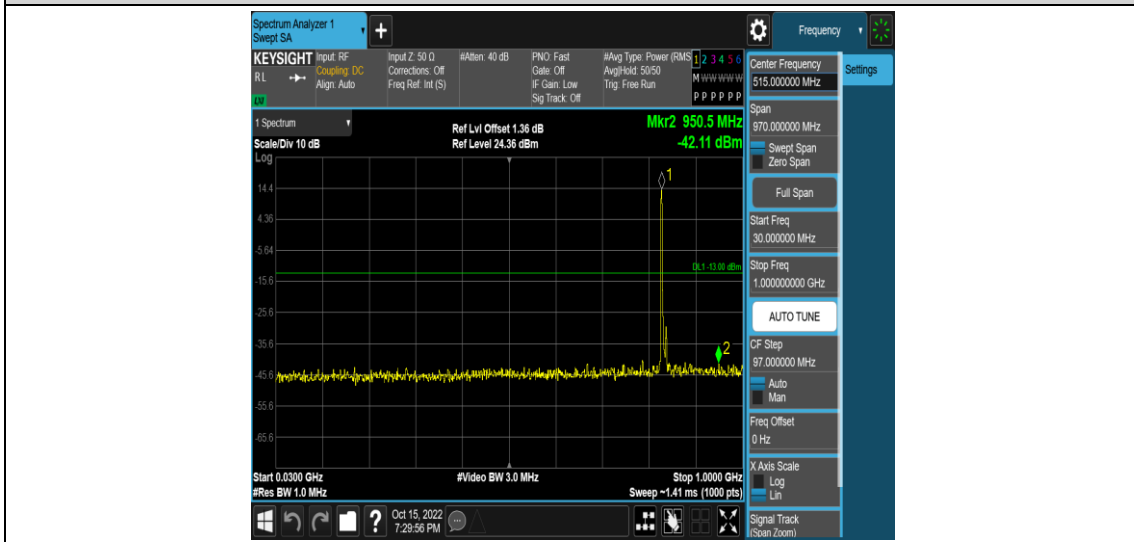

Band5-10MHz-16QAM-20450-1RB#0-Range4:1000~10000MHz

Band5-10MHz-16QAM-20525-1RB#0-Range1:0.009~0.15MHz

Band5-10MHz-16QAM-20525-1RB#0-Range2:0.15~30MHz

Band5-10MHz-16QAM-20525-1RB#0-Range3:30~1000MHz

Band5-10MHz-16QAM-20525-1RB#0-Range4:1000~10000MHz