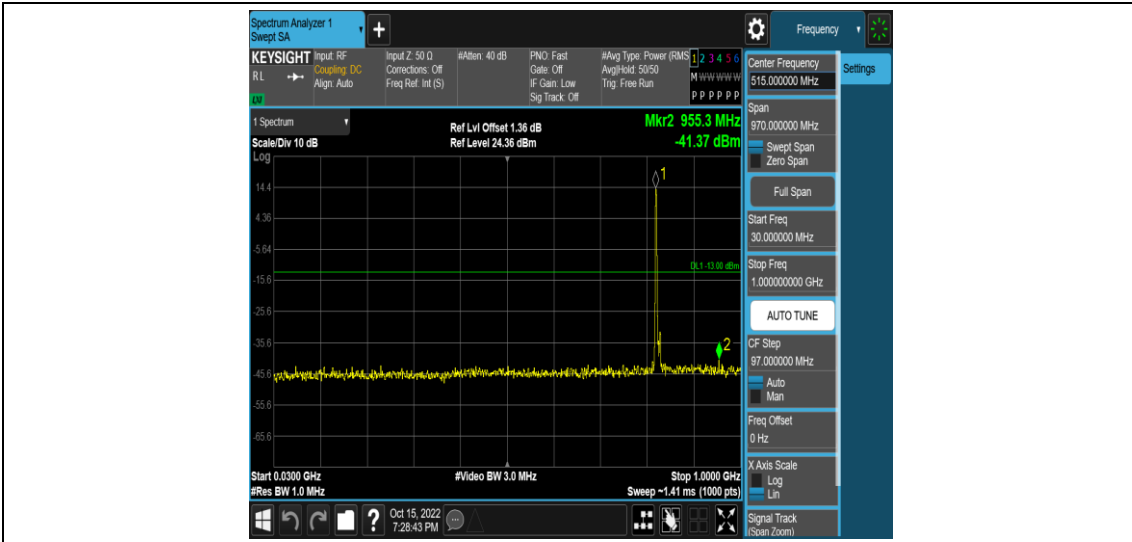

Band5-10MHz-QPSK-20600-1RB#0-Range3:30~1000MHz

Band5-10MHz-QPSK-20600-1RB#0-Range4:1000~10000MHz

Band5-10MHz-16QAM-20450-1RB#0-Range1:0.009~0.15MHz

Band5-10MHz-16QAM-20450-1RB#0-Range2:0.15~30MHz

Band5-10MHz-16QAM-20450-1RB#0-Range3:30~1000MHz