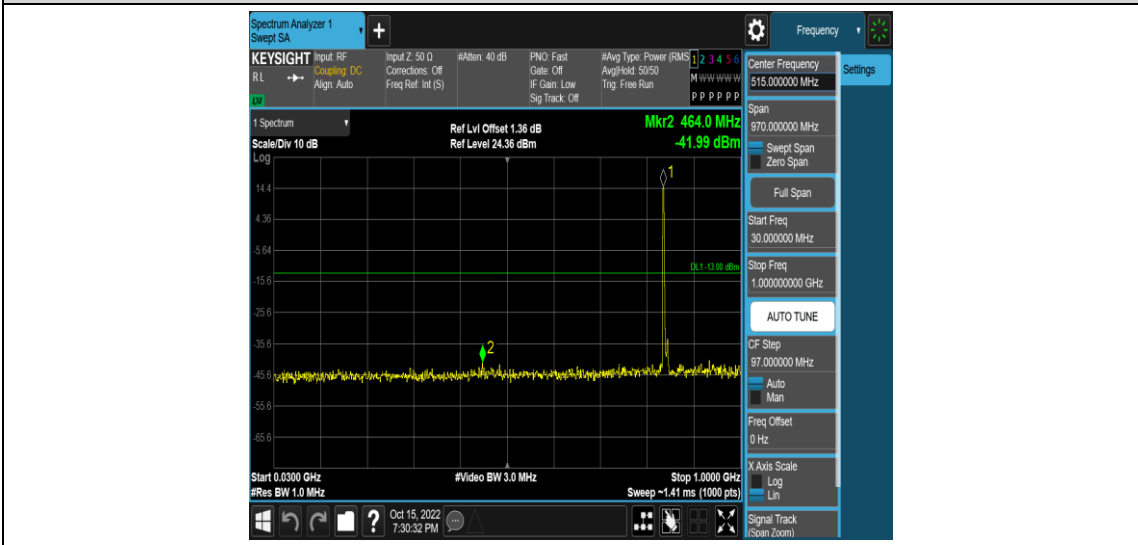

Band5-10MHz-QPSK-20600-1RB#0-Range3:30~1000MHz