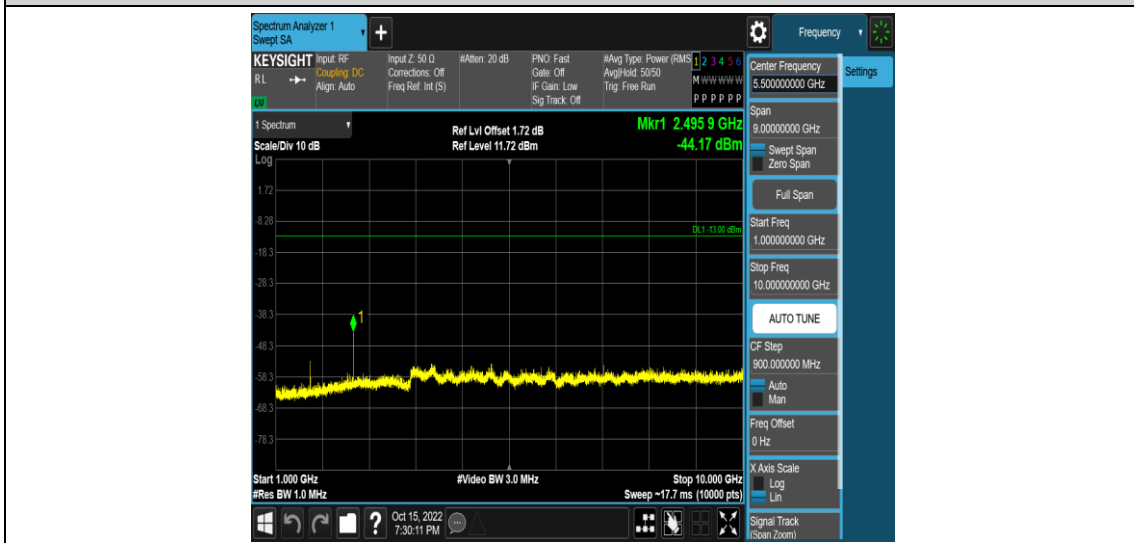

Band5-10MHz-16QAM-20450-1RB#0-Range4:1000~10000MHz

Band5-10MHz-16QAM-20525-1RB#0-Range1:0.009~0.15MHz

Band5-10MHz-16QAM-20525-1RB#0-Range2:0.15~30MHz

Band5-10MHz-16QAM-20525-1RB#0-Range3:30~1000MHz

Band5-10MHz-16QAM-20525-1RB#0-Range4:1000~10000MHz