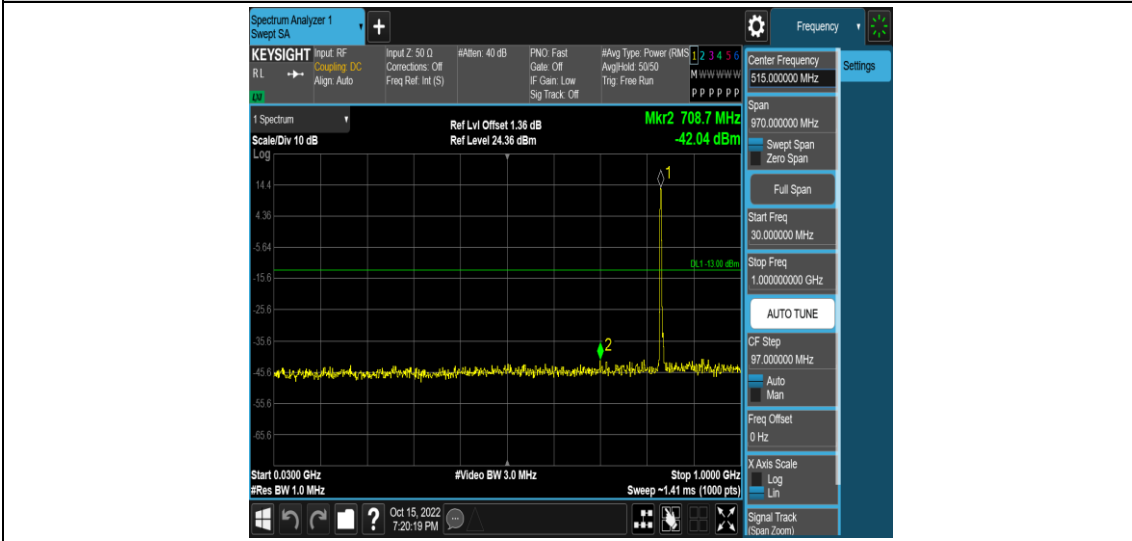

Band5-5MHz-QPSK-20625-1RB#0-Range2:0.15~30MHz

Band5-5MHz-QPSK-20625-1RB#0-Range3:30~1000MHz

Band5-5MHz-QPSK-20625-1RB#0-Range4:1000~10000MHz

Band5-5MHz-16QAM-20425-1RB#0-Range1:0.009~0.15MHz

Band5-5MHz-16QAM-20425-1RB#0-Range2:0.15~30MHz

Band5-5MHz-16QAM-20425-1RB#0-Range3:30~1000MHz

Band5-5MHz-16QAM-20425-1RB#0-Range4:1000~10000MHz

Band5-5MHz-16QAM-20525-1RB#0-Range1:0.009~0.15MHz

Band5-5MHz-16QAM-20525-1RB#0-Range2:0.15~30MHz

Band5-5MHz-16QAM-20525-1RB#0-Range3:30~1000MHz

Band5-5MHz-16QAM-20525-1RB#0-Range4:1000~10000MHz

Band5-5MHz-16QAM-20625-1RB#0-Range1:0.009~0.15MHz

Band5-5MHz-16QAM-20625-1RB#0-Range2:0.15~30MHz

Band5-5MHz-16QAM-20625-1RB#0-Range3:30~1000MHz

Band5-5MHz-16QAM-20625-1RB#0-Range4:1000~10000MHz