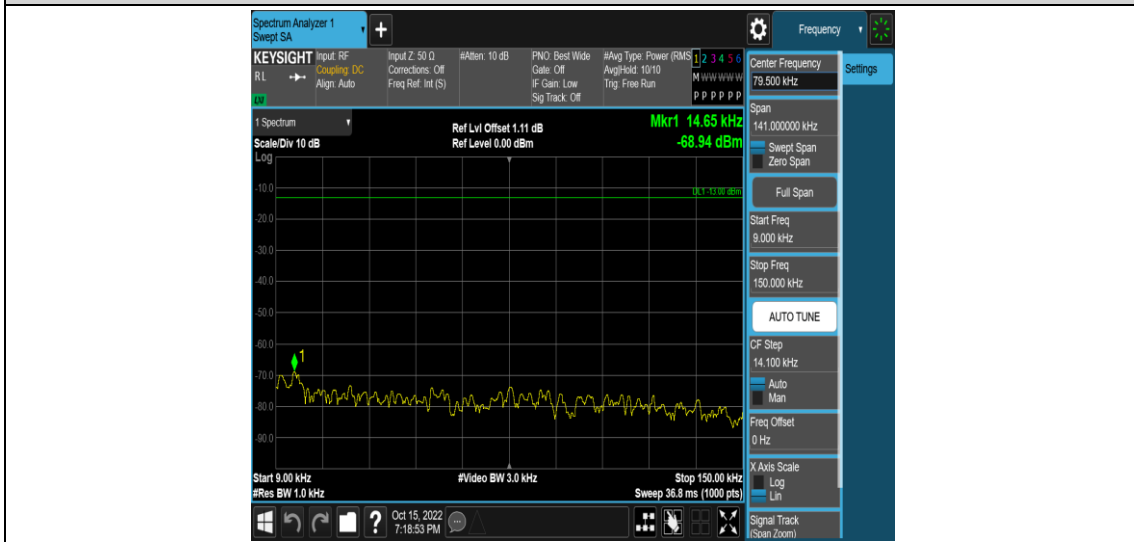

Band5-5MHz-QPSK-20625-1RB#0-Range2:0.15~30MHz

Band5-5MHz-QPSK-20625-1RB#0-Range3:30~1000MHz

Band5-5MHz-QPSK-20625-1RB#0-Range4:1000~10000MHz

Band5-5MHz-16QAM-20425-1RB#0-Range1:0.009~0.15MHz

Band5-5MHz-16QAM-20425-1RB#0-Range2:0.15~30MHz

Band5-5MHz-16QAM-20425-1RB#0-Range3:30~1000MHz

Band5-5MHz-16QAM-20425-1RB#0-Range4:1000~10000MHz

Band5-5MHz-16QAM-20525-1RB#0-Range1:0.009~0.15MHz

Band5-5MHz-16QAM-20525-1RB#0-Range2:0.15~30MHz

Band5-5MHz-16QAM-20525-1RB#0-Range3:30~1000MHz