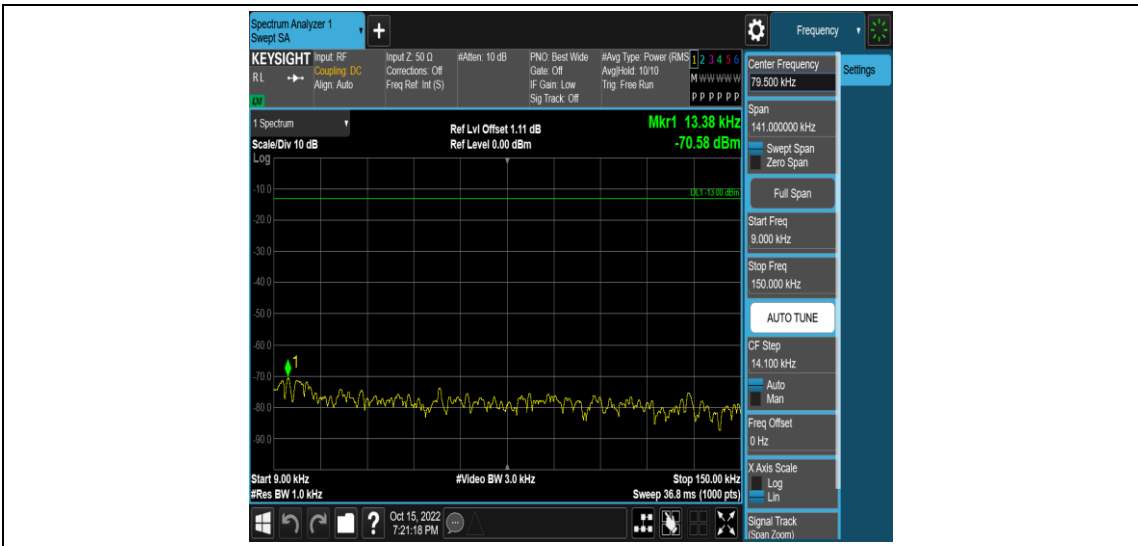

Band5-5MHz-16QAM-20425-1RB#0-Range3:30~1000MHz

Band5-5MHz-16QAM-20425-1RB#0-Range4:1000~10000MHz

Band5-5MHz-16QAM-20525-1RB#0-Range1:0.009~0.15MHz

Band5-5MHz-16QAM-20525-1RB#0-Range2:0.15~30MHz

Band5-5MHz-16QAM-20525-1RB#0-Range3:30~1000MHz

Band5-5MHz-16QAM-20525-1RB#0-Range4:1000~10000MHz

Band5-5MHz-16QAM-20625-1RB#0-Range1:0.009~0.15MHz

Band5-5MHz-16QAM-20625-1RB#0-Range2:0.15~30MHz

Band5-5MHz-16QAM-20625-1RB#0-Range3:30~1000MHz

Band5-5MHz-16QAM-20625-1RB#0-Range4:1000~10000MHz