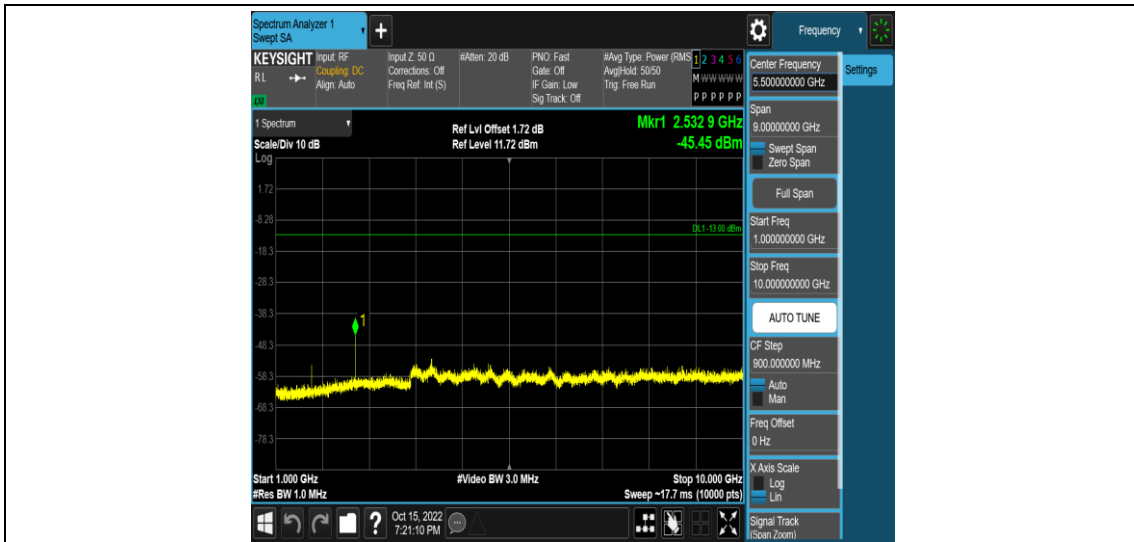

Band5-5MHz-QPSK-20625-1RB#0-Range2:0.15~30MHz

Band5-5MHz-QPSK-20625-1RB#0-Range3:30~1000MHz

Band5-5MHz-QPSK-20625-1RB#0-Range4:1000~10000MHz

Band5-5MHz-16QAM-20425-1RB#0-Range1:0.009~0.15MHz

Band5-5MHz-16QAM-20425-1RB#0-Range2:0.15~30MHz

Band5-5MHz-16QAM-20425-1RB#0-Range3:30~1000MHz

Band5-5MHz-16QAM-20425-1RB#0-Range4:1000~10000MHz

Band5-5MHz-16QAM-20525-1RB#0-Range1:0.009~0.15MHz

Band5-5MHz-16QAM-20525-1RB#0-Range2:0.15~30MHz

Band5-5MHz-16QAM-20525-1RB#0-Range3:30~1000MHz