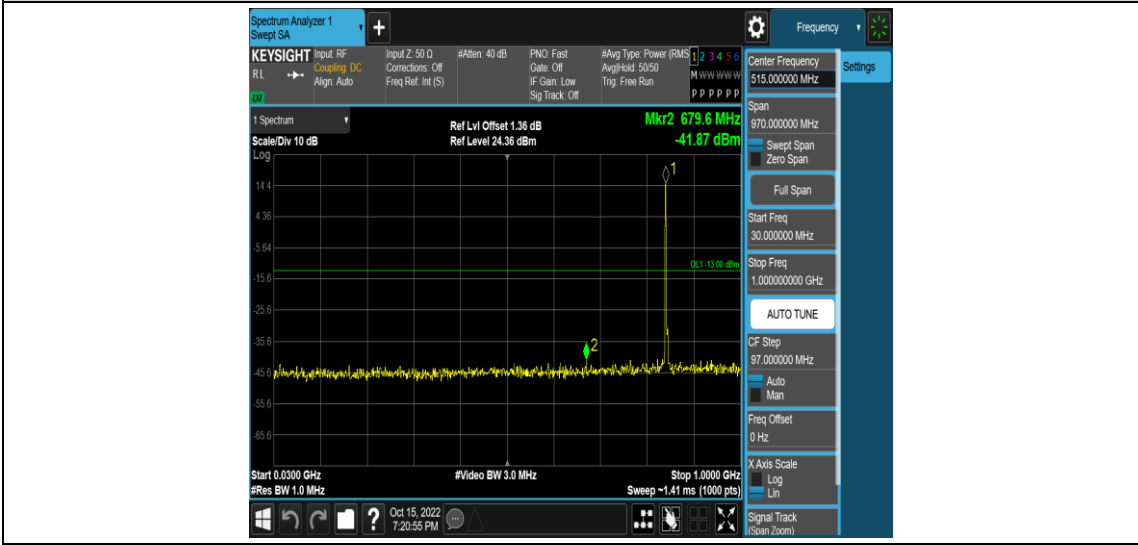

Band5-5MHz-QPSK-20625-1RB#0-Range2:0.15~30MHz

Band5-5MHz-QPSK-20625-1RB#0-Range3:30~1000MHz

Band5-5MHz-QPSK-20625-1RB#0-Range4:1000~10000MHz

Band5-5MHz-16QAM-20425-1RB#0-Range1:0.009~0.15MHz

Band5-5MHz-16QAM-20425-1RB#0-Range2:0.15~30MHz

Band5-5MHz-16QAM-20425-1RB#0-Range3:30~1000MHz

Band5-5MHz-16QAM-20425-1RB#0-Range4:1000~10000MHz

Band5-5MHz-16QAM-20525-1RB#0-Range1:0.009~0.15MHz

Band5-5MHz-16QAM-20525-1RB#0-Range2:0.15~30MHz

Band5-5MHz-16QAM-20525-1RB#0-Range3:30~1000MHz