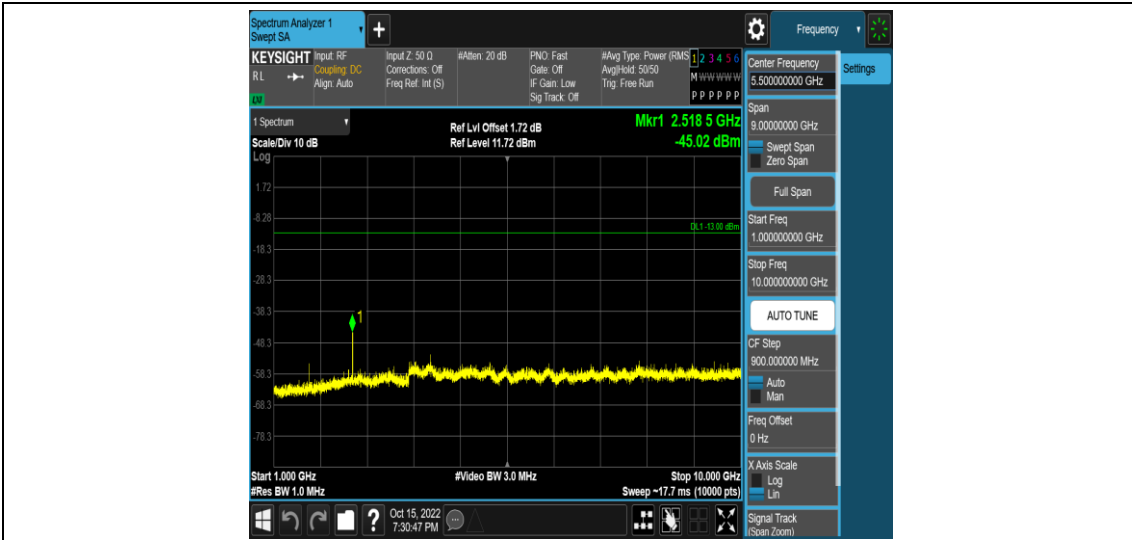

Band5-10MHz-QPSK-20600-1RB#0-Range4:1000~10000MHz