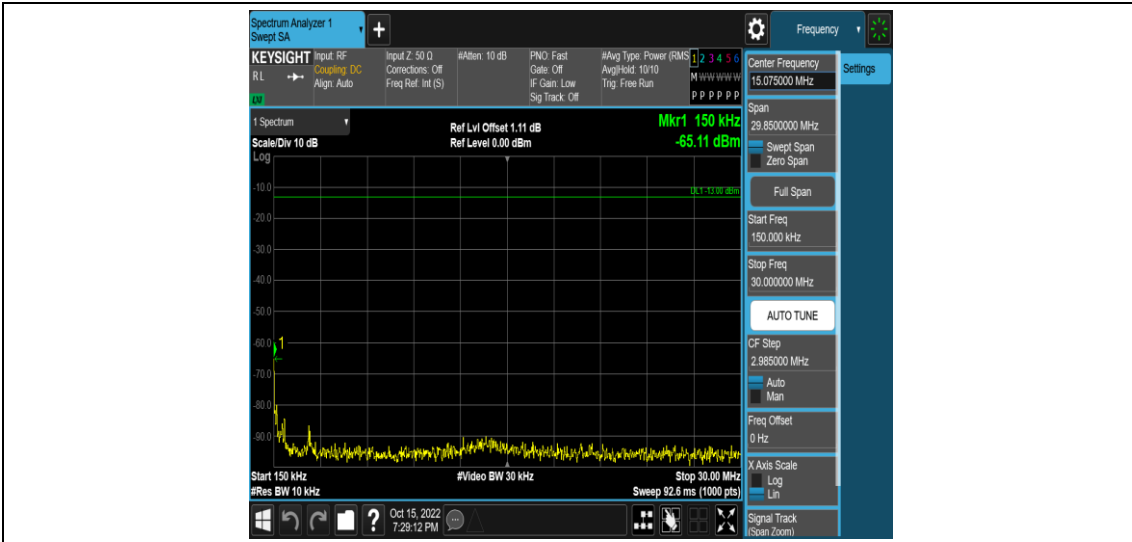

Band5-5MHz-16QAM-20525-1RB#0-Range4:1000~10000MHz

Band5-5MHz-16QAM-20625-1RB#0-Range1:0.009~0.15MHz

Band5-5MHz-16QAM-20625-1RB#0-Range2:0.15~30MHz

Band5-5MHz-16QAM-20625-1RB#0-Range3:30~1000MHz

Band5-5MHz-16QAM-20625-1RB#0-Range4:1000~10000MHz

Band5-10MHz-QPSK-20450-1RB#0-Range1:0.009~0.15MHz

Band5-10MHz-QPSK-20450-1RB#0-Range2:0.15~30MHz

Band5-10MHz-QPSK-20450-1RB#0-Range3:30~1000MHz

Band5-10MHz-QPSK-20450-1RB#0-Range4:1000~10000MHz

Band5-10MHz-QPSK-20525-1RB#0-Range1:0.009~0.15MHz

Band5-10MHz-QPSK-20525-1RB#0-Range2:0.15~30MHz

Band5-10MHz-QPSK-20525-1RB#0-Range3:30~1000MHz

Band5-10MHz-QPSK-20525-1RB#0-Range4:1000~10000MHz

Band5-10MHz-QPSK-20600-1RB#0-Range1:0.009~0.15MHz

Band5-10MHz-QPSK-20600-1RB#0-Range2:0.15~30MHz