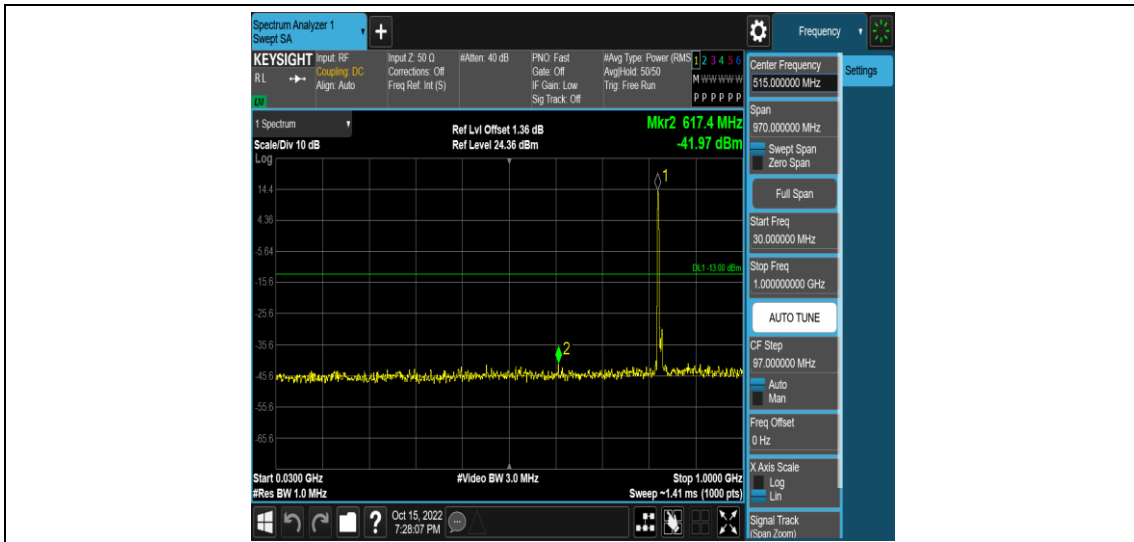

Band5-5MHz-16QAM-20525-1RB#0-Range4:1000~10000MHz

Band5-5MHz-16QAM-20625-1RB#0-Range1:0.009~0.15MHz

Band5-5MHz-16QAM-20625-1RB#0-Range2:0.15~30MHz

Band5-5MHz-16QAM-20625-1RB#0-Range3:30~1000MHz

Band5-5MHz-16QAM-20625-1RB#0-Range4:1000~10000MHz

Band5-10MHz-QPSK-20450-1RB#0-Range1:0.009~0.15MHz

Band5-10MHz-QPSK-20450-1RB#0-Range2:0.15~30MHz

Band5-10MHz-QPSK-20450-1RB#0-Range3:30~1000MHz

Band5-10MHz-QPSK-20450-1RB#0-Range4:1000~10000MHz

Band5-10MHz-QPSK-20525-1RB#0-Range1:0.009~0.15MHz