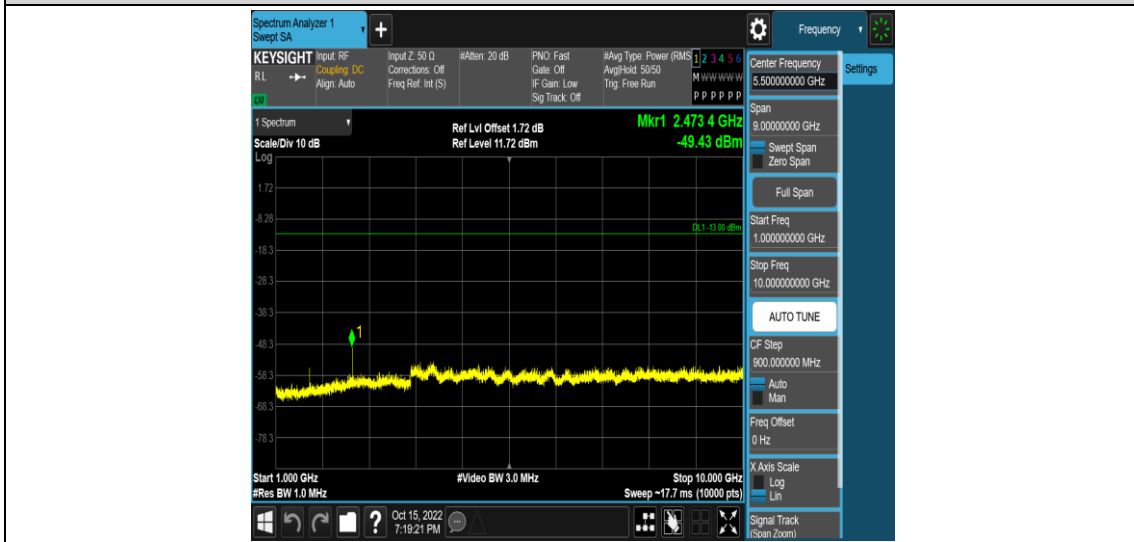

Band5-5MHz-QPSK-20625-1RB#0-Range2:0.15~30MHz

Band5-5MHz-QPSK-20625-1RB#0-Range3:30~1000MHz

Band5-5MHz-QPSK-20625-1RB#0-Range4:1000~10000MHz

Band5-5MHz-16QAM-20425-1RB#0-Range1:0.009~0.15MHz

Band5-5MHz-16QAM-20425-1RB#0-Range2:0.15~30MHz

Band5-5MHz-16QAM-20425-1RB#0-Range3:30~1000MHz

Band5-5MHz-16QAM-20425-1RB#0-Range4:1000~10000MHz

Band5-5MHz-16QAM-20525-1RB#0-Range1:0.009~0.15MHz

Band5-5MHz-16QAM-20525-1RB#0-Range2:0.15~30MHz

Band5-5MHz-16QAM-20525-1RB#0-Range3:30~1000MHz