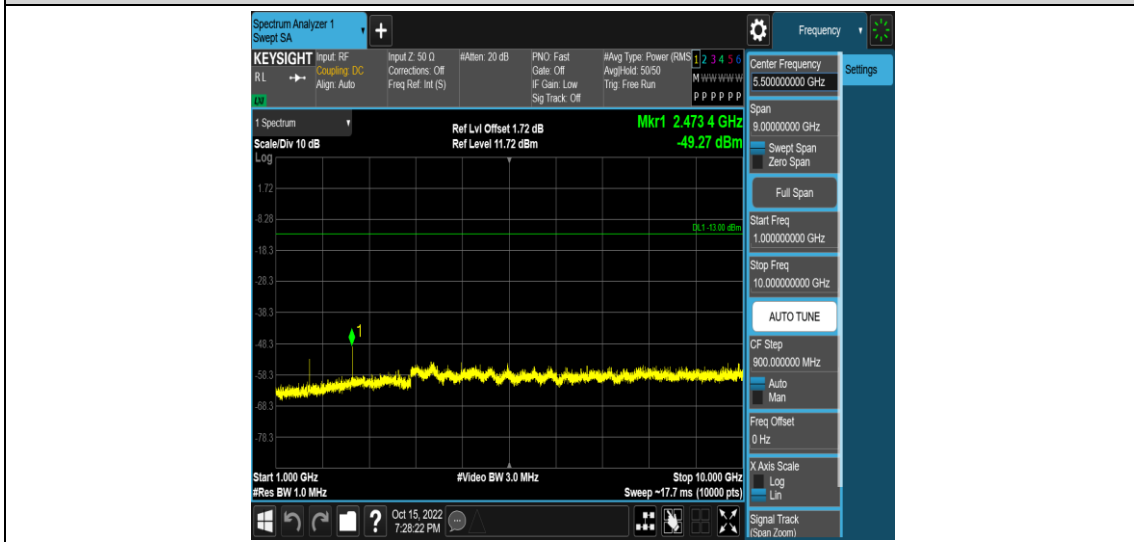

Band5-10MHz-QPSK-20450-1RB#0-Range1:0.009~0.15MHz

Band5-10MHz-QPSK-20450-1RB#0-Range2:0.15~30MHz

Band5-10MHz-QPSK-20450-1RB#0-Range3:30~1000MHz

Band5-10MHz-QPSK-20450-1RB#0-Range4:1000~10000MHz

Band5-10MHz-QPSK-20525-1RB#0-Range1:0.009~0.15MHz