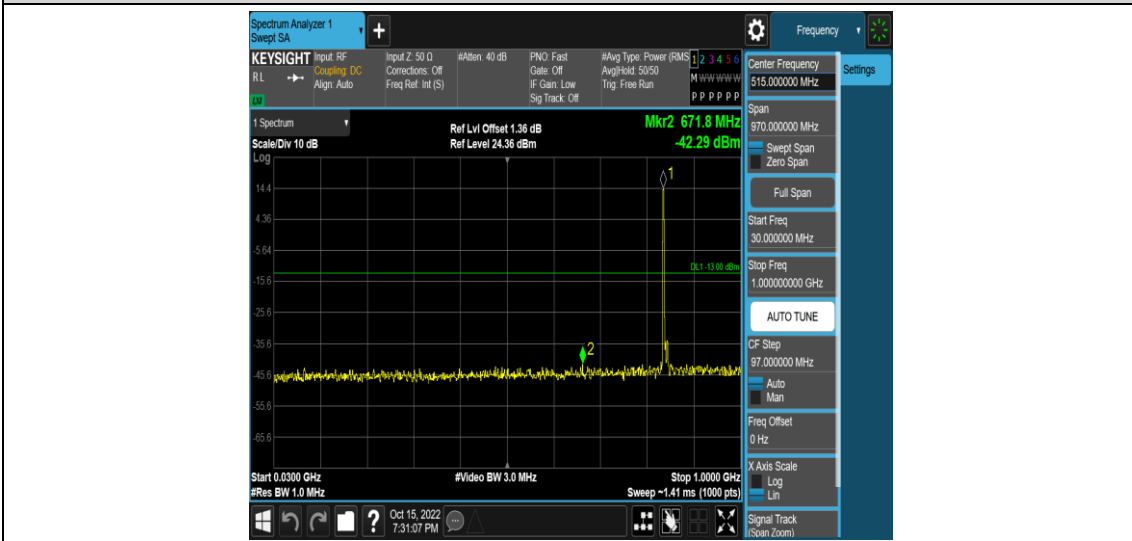

Band5-10MHz-16QAM-20600-1RB#0-Range3:30~1000MHz