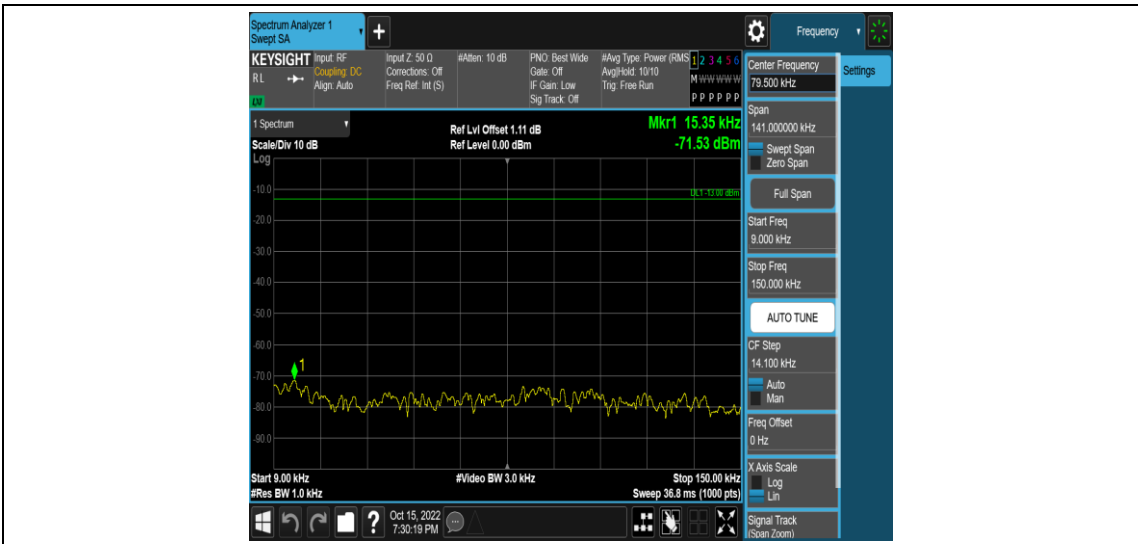

Band5-10MHz-QPSK-20450-1RB#0-Range1:0.009~0.15MHz

Band5-10MHz-QPSK-20450-1RB#0-Range2:0.15~30MHz

Band5-10MHz-QPSK-20450-1RB#0-Range3:30~1000MHz

Band5-10MHz-QPSK-20450-1RB#0-Range4:1000~10000MHz

Band5-10MHz-QPSK-20525-1RB#0-Range1:0.009~0.15MHz

Band5-10MHz-QPSK-20525-1RB#0-Range2:0.15~30MHz

Band5-10MHz-QPSK-20525-1RB#0-Range3:30~1000MHz

Band5-10MHz-QPSK-20525-1RB#0-Range4:1000~10000MHz

Band5-10MHz-QPSK-20600-1RB#0-Range1:0.009~0.15MHz

Band5-10MHz-QPSK-20600-1RB#0-Range2:0.15~30MHz

Band5-10MHz-QPSK-20600-1RB#0-Range3:30~1000MHz

Band5-10MHz-QPSK-20600-1RB#0-Range4:1000~10000MHz

Band5-10MHz-16QAM-20450-1RB#0-Range1:0.009~0.15MHz

Band5-10MHz-16QAM-20450-1RB#0-Range2:0.15~30MHz

Band5-10MHz-16QAM-20450-1RB#0-Range3:30~1000MHz