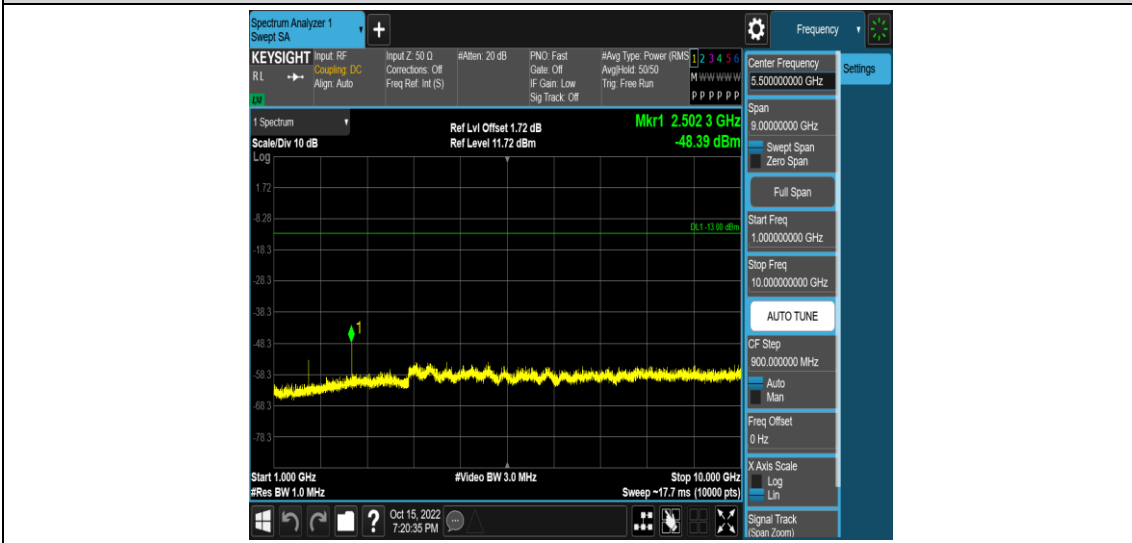

Band5-5MHz-16QAM-20425-1RB#0-Range3:30~1000MHz

Band5-5MHz-16QAM-20425-1RB#0-Range4:1000~10000MHz

Band5-5MHz-16QAM-20525-1RB#0-Range1:0.009~0.15MHz

Band5-5MHz-16QAM-20525-1RB#0-Range2:0.15~30MHz

Band5-5MHz-16QAM-20525-1RB#0-Range3:30~1000MHz

Band5-5MHz-16QAM-20525-1RB#0-Range4:1000~10000MHz

Band5-5MHz-16QAM-20625-1RB#0-Range1:0.009~0.15MHz

Band5-5MHz-16QAM-20625-1RB#0-Range2:0.15~30MHz

Band5-5MHz-16QAM-20625-1RB#0-Range3:30~1000MHz

Band5-5MHz-16QAM-20625-1RB#0-Range4:1000~10000MHz