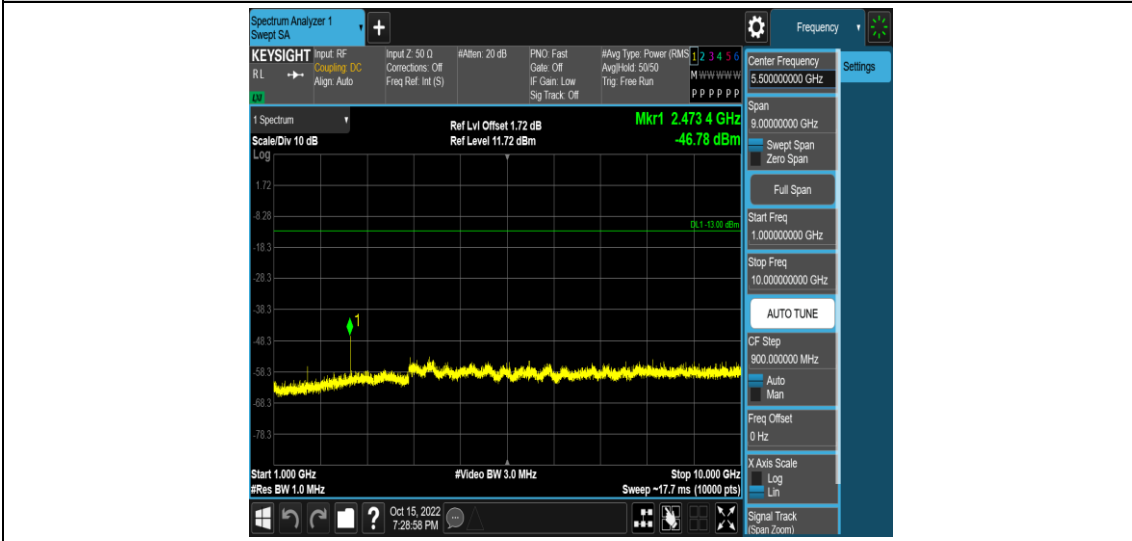

Band5-10MHz-16QAM-20450-1RB#0-Range4:1000~10000MHz