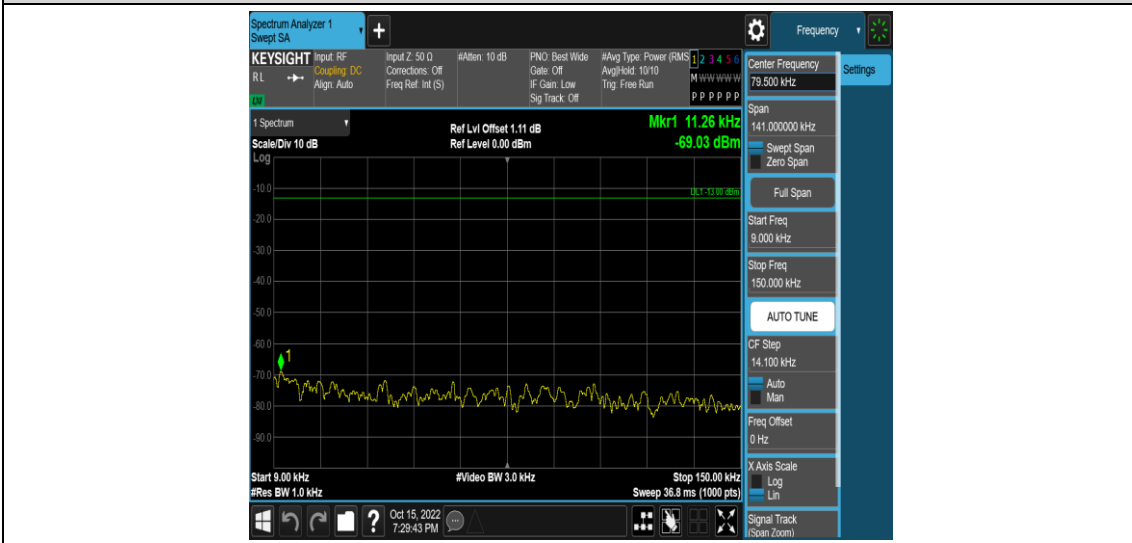

Band5-10MHz-QPSK-20525-1RB#0-Range2:0.15~30MHz

Band5-10MHz-QPSK-20525-1RB#0-Range3:30~1000MHz

Band5-10MHz-QPSK-20525-1RB#0-Range4:1000~10000MHz

Band5-10MHz-QPSK-20600-1RB#0-Range1:0.009~0.15MHz

Band5-10MHz-QPSK-20600-1RB#0-Range2:0.15~30MHz

Band5-10MHz-QPSK-20600-1RB#0-Range3:30~1000MHz

Band5-10MHz-QPSK-20600-1RB#0-Range4:1000~10000MHz

Band5-10MHz-16QAM-20450-1RB#0-Range1:0.009~0.15MHz

Band5-10MHz-16QAM-20450-1RB#0-Range2:0.15~30MHz

Band5-10MHz-16QAM-20450-1RB#0-Range3:30~1000MHz

Band5-10MHz-16QAM-20450-1RB#0-Range4:1000~10000MHz

Band5-10MHz-16QAM-20525-1RB#0-Range1:0.009~0.15MHz

Band5-10MHz-16QAM-20525-1RB#0-Range2:0.15~30MHz

Band5-10MHz-16QAM-20525-1RB#0-Range3:30~1000MHz

Band5-10MHz-16QAM-20525-1RB#0-Range4:1000~10000MHz