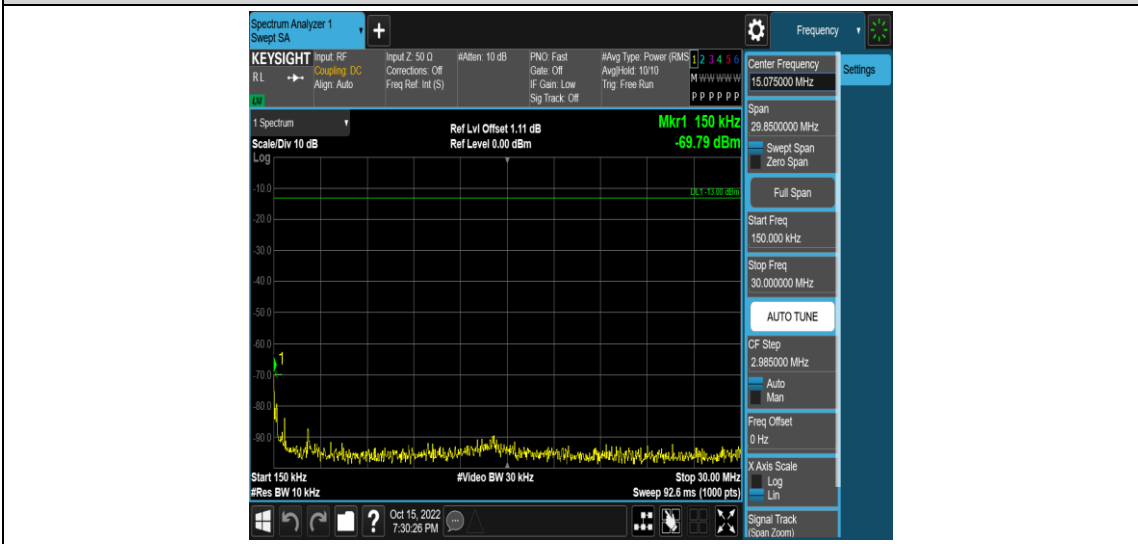

Band5-10MHz-QPSK-20450-1RB#0-Range1:0.009~0.15MHz

Band5-10MHz-QPSK-20450-1RB#0-Range2:0.15~30MHz

Band5-10MHz-QPSK-20450-1RB#0-Range3:30~1000MHz

Band5-10MHz-QPSK-20450-1RB#0-Range4:1000~10000MHz

Band5-10MHz-QPSK-20525-1RB#0-Range1:0.009~0.15MHz

Band5-10MHz-QPSK-20525-1RB#0-Range2:0.15~30MHz

Band5-10MHz-QPSK-20525-1RB#0-Range3:30~1000MHz

Band5-10MHz-QPSK-20525-1RB#0-Range4:1000~10000MHz

Band5-10MHz-QPSK-20600-1RB#0-Range1:0.009~0.15MHz

Band5-10MHz-QPSK-20600-1RB#0-Range2:0.15~30MHz

Band5-10MHz-QPSK-20600-1RB#0-Range3:30~1000MHz

Band5-10MHz-QPSK-20600-1RB#0-Range4:1000~10000MHz

Band5-10MHz-16QAM-20450-1RB#0-Range1:0.009~0.15MHz

Band5-10MHz-16QAM-20450-1RB#0-Range2:0.15~30MHz

Band5-10MHz-16QAM-20450-1RB#0-Range3:30~1000MHz