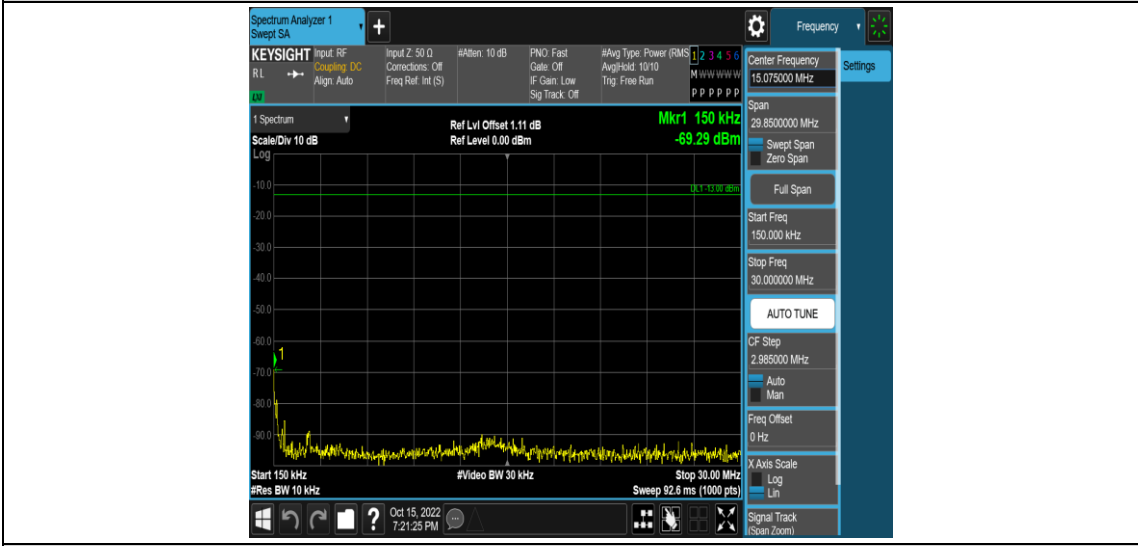

Band5-5MHz-QPSK-20625-1RB#0-Range2:0.15~30MHz

Band5-5MHz-QPSK-20625-1RB#0-Range3:30~1000MHz

Band5-5MHz-QPSK-20625-1RB#0-Range4:1000~10000MHz

Band5-5MHz-16QAM-20425-1RB#0-Range1:0.009~0.15MHz

Band5-5MHz-16QAM-20425-1RB#0-Range2:0.15~30MHz

Band5-5MHz-16QAM-20425-1RB#0-Range3:30~1000MHz

Band5-5MHz-16QAM-20425-1RB#0-Range4:1000~10000MHz

Band5-5MHz-16QAM-20525-1RB#0-Range1:0.009~0.15MHz

Band5-5MHz-16QAM-20525-1RB#0-Range2:0.15~30MHz

Band5-5MHz-16QAM-20525-1RB#0-Range3:30~1000MHz

Band5-5MHz-16QAM-20525-1RB#0-Range4:1000~10000MHz

Band5-5MHz-16QAM-20625-1RB#0-Range1:0.009~0.15MHz

Band5-5MHz-16QAM-20625-1RB#0-Range2:0.15~30MHz

Band5-5MHz-16QAM-20625-1RB#0-Range3:30~1000MHz

Band5-5MHz-16QAM-20625-1RB#0-Range4:1000~10000MHz