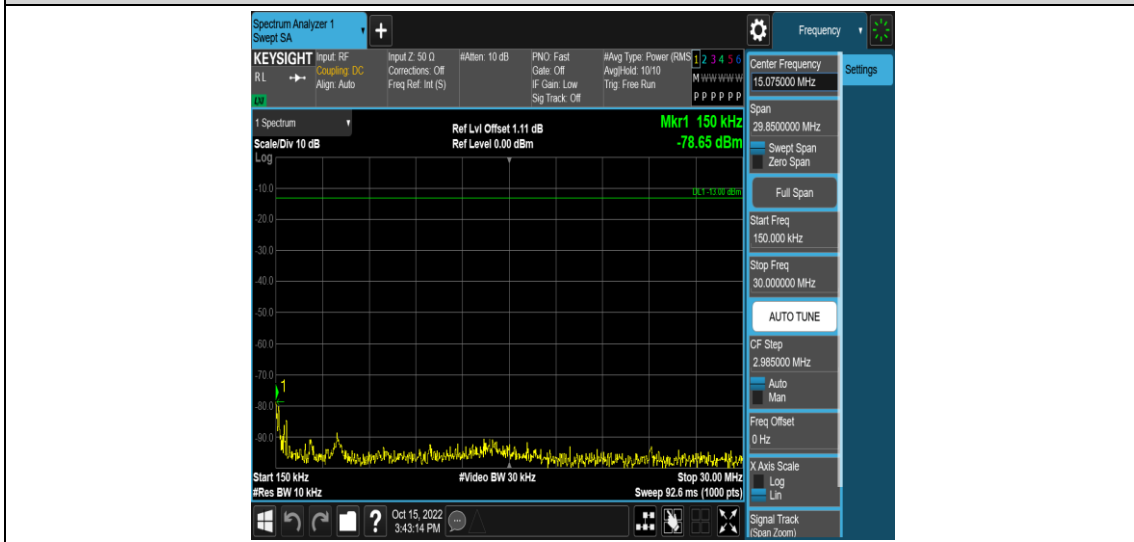

Band4-20MHz-16QAM-20175-1RB#0-Range2:0.15~30MHz

Band4-20MHz-16QAM-20175-1RB#0-Range3:30~1000MHz

Band4-20MHz-16QAM-20175-1RB#0-Range4:1000~2000MHz

Band4-20MHz-16QAM-20175-1RB#0-Range5:2000~20000MHz

Band4-20MHz-16QAM-20300-1RB#0-Range1:0.009~0.15MHz

Band4-20MHz-16QAM-20300-1RB#0-Range2:0.15~30MHz

Band4-20MHz-16QAM-20300-1RB#0-Range3:30~1000MHz

Band4-20MHz-16QAM-20300-1RB#0-Range4:1000~2000MHz

Band4-20MHz-16QAM-20300-1RB#0-Range5:2000~20000MHz

Appendix F: Frequency Stability