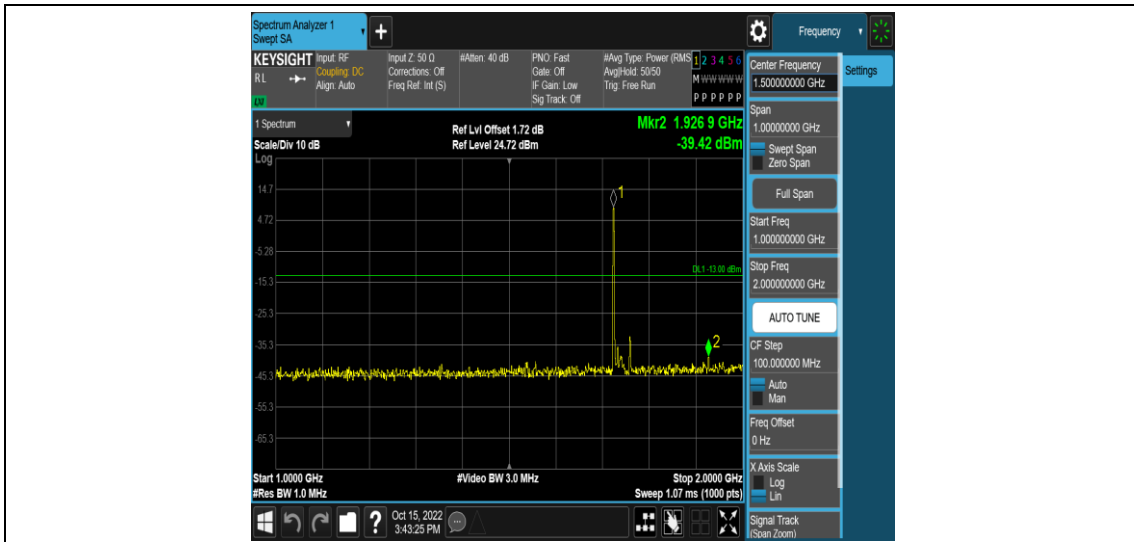

Band4-20MHz-16QAM-20175-1RB#0-Range2:0.15~30MHz

Band4-20MHz-16QAM-20175-1RB#0-Range3:30~1000MHz

Band4-20MHz-16QAM-20175-1RB#0-Range4:1000~2000MHz

Band4-20MHz-16QAM-20175-1RB#0-Range5:2000~20000MHz

Band4-20MHz-16QAM-20300-1RB#0-Range1:0.009~0.15MHz

Band4-20MHz-16QAM-20300-1RB#0-Range2:0.15~30MHz

Band4-20MHz-16QAM-20300-1RB#0-Range3:30~1000MHz

Band4-20MHz-16QAM-20300-1RB#0-Range4:1000~2000MHz

Band4-20MHz-16QAM-20300-1RB#0-Range5:2000~20000MHz

Appendix F: Frequency Stability