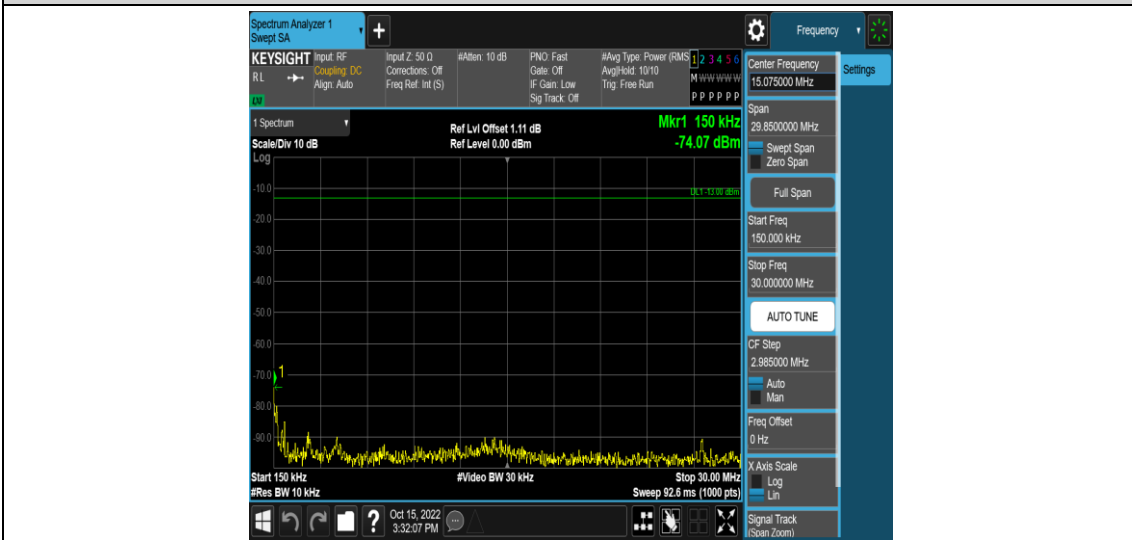

Band4-10MHz-16QAM-20175-1RB#0-Range5:2000~20000MHz

Band4-10MHz-16QAM-20350-1RB#0-Range1:0.009~0.15MHz

Band4-10MHz-16QAM-20350-1RB#0-Range2:0.15~30MHz

Band4-10MHz-16QAM-20350-1RB#0-Range3:30~1000MHz

Band4-10MHz-16QAM-20350-1RB#0-Range4:1000~2000MHz

Band4-10MHz-16QAM-20350-1RB#0-Range5:2000~20000MHz

Band4-15MHz-QPSK-20025-1RB#0-Range1:0.009~0.15MHz

Band4-15MHz-QPSK-20025-1RB#0-Range2:0.15~30MHz

Band4-15MHz-QPSK-20025-1RB#0-Range3:30~1000MHz

Band4-15MHz-QPSK-20025-1RB#0-Range4:1000~2000MHz

Band4-15MHz-QPSK-20025-1RB#0-Range5:2000~20000MHz

Band4-15MHz-QPSK-20175-1RB#0-Range1:0.009~0.15MHz

Band4-15MHz-QPSK-20175-1RB#0-Range2:0.15~30MHz

Band4-15MHz-QPSK-20175-1RB#0-Range3:30~1000MHz

Band4-15MHz-QPSK-20175-1RB#0-Range4:1000~2000MHz

Band4-15MHz-QPSK-20175-1RB#0-Range5:2000~20000MHz

Band4-15MHz-QPSK-20325-1RB#0-Range1:0.009~0.15MHz

Band4-15MHz-QPSK-20325-1RB#0-Range2:0.15~30MHz

Band4-15MHz-QPSK-20325-1RB#0-Range3:30~1000MHz

Band4-15MHz-QPSK-20325-1RB#0-Range4:1000~2000MHz