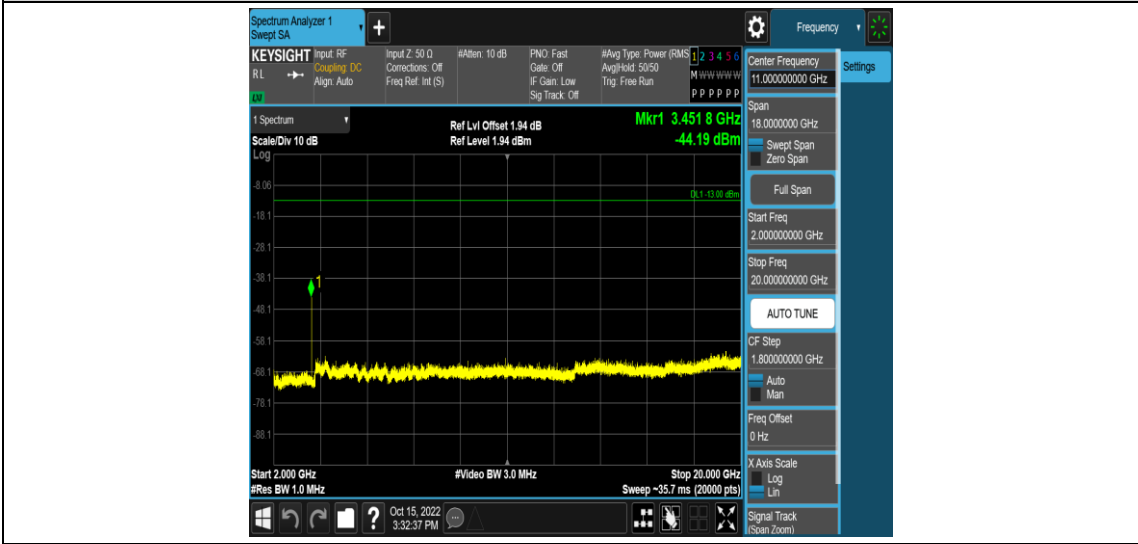

Band4-15MHz-QPSK-20025-1RB#0-Range5:2000~20000MHz

Band4-15MHz-QPSK-20175-1RB#0-Range1:0.009~0.15MHz

Band4-15MHz-QPSK-20175-1RB#0-Range2:0.15~30MHz

Band4-15MHz-QPSK-20175-1RB#0-Range3:30~1000MHz

Band4-15MHz-QPSK-20175-1RB#0-Range4:1000~2000MHz

Band4-15MHz-QPSK-20175-1RB#0-Range5:2000~20000MHz

Band4-15MHz-QPSK-20325-1RB#0-Range1:0.009~0.15MHz

Band4-15MHz-QPSK-20325-1RB#0-Range2:0.15~30MHz

Band4-15MHz-QPSK-20325-1RB#0-Range3:30~1000MHz

Band4-15MHz-QPSK-20325-1RB#0-Range4:1000~2000MHz