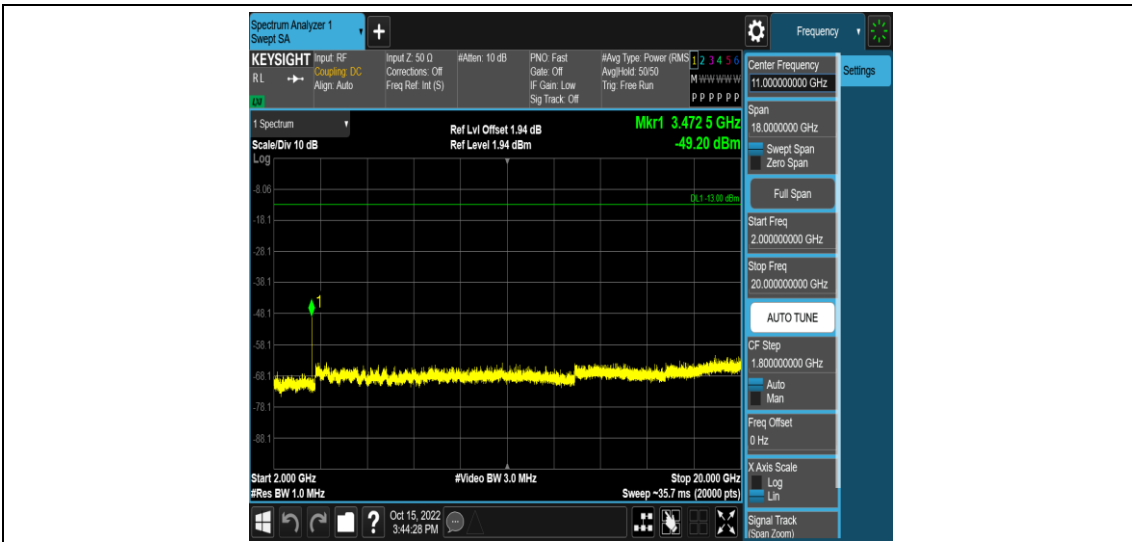

Band4-20MHz-QPSK-20175-1RB#0-Range3:30~1000MHz

Band4-20MHz-QPSK-20175-1RB#0-Range4:1000~2000MHz

Band4-20MHz-QPSK-20175-1RB#0-Range5:2000~20000MHz

Band4-20MHz-QPSK-20300-1RB#0-Range1:0.009~0.15MHz

Band4-20MHz-QPSK-20300-1RB#0-Range2:0.15~30MHz

Band4-20MHz-QPSK-20300-1RB#0-Range3:30~1000MHz

Band4-20MHz-QPSK-20300-1RB#0-Range4:1000~2000MHz

Band4-20MHz-QPSK-20300-1RB#0-Range5:2000~20000MHz

Band4-20MHz-16QAM-20050-1RB#0-Range1:0.009~0.15MHz

Band4-20MHz-16QAM-20050-1RB#0-Range2:0.15~30MHz