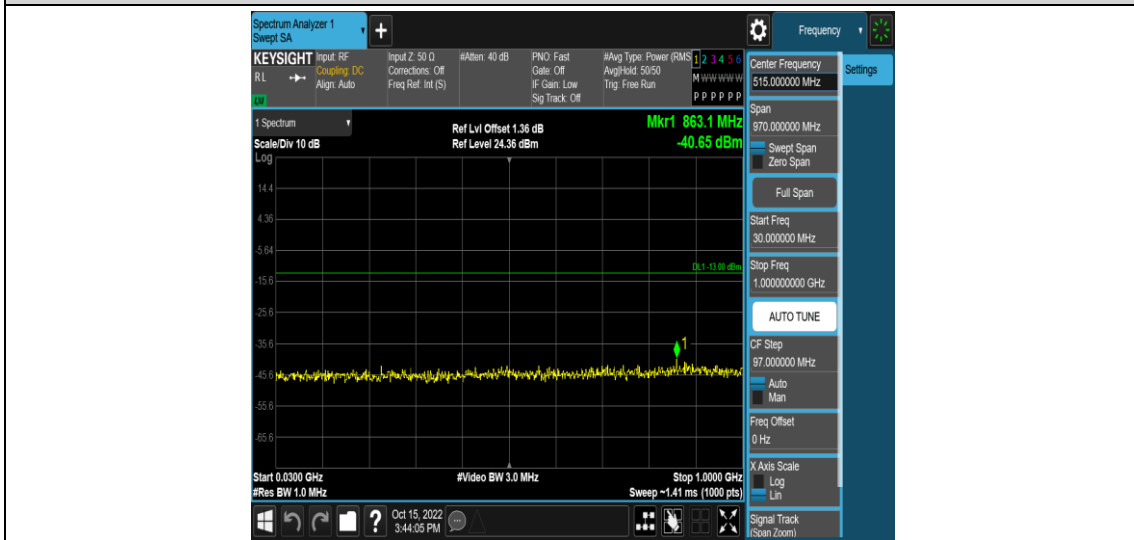

Band4-20MHz-QPSK-20175-1RB#0-Range3:30~1000MHz

Band4-20MHz-QPSK-20175-1RB#0-Range4:1000~2000MHz

Band4-20MHz-QPSK-20175-1RB#0-Range5:2000~20000MHz

Band4-20MHz-QPSK-20300-1RB#0-Range1:0.009~0.15MHz

Band4-20MHz-QPSK-20300-1RB#0-Range2:0.15~30MHz

Band4-20MHz-QPSK-20300-1RB#0-Range3:30~1000MHz

Band4-20MHz-QPSK-20300-1RB#0-Range4:1000~2000MHz

Band4-20MHz-QPSK-20300-1RB#0-Range5:2000~20000MHz

Band4-20MHz-16QAM-20050-1RB#0-Range1:0.009~0.15MHz

Band4-20MHz-16QAM-20050-1RB#0-Range2:0.15~30MHz