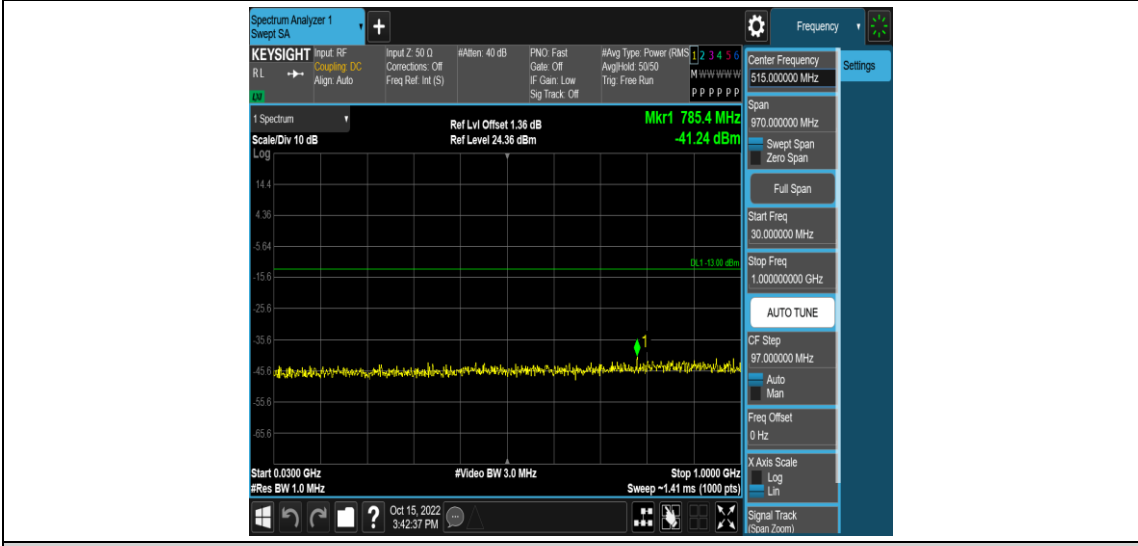

Band4-20MHz-QPSK-20050-1RB#0-Range3:30~1000MHz

Band4-20MHz-QPSK-20050-1RB#0-Range4:1000~2000MHz

Band4-20MHz-QPSK-20050-1RB#0-Range5:2000~20000MHz

Band4-20MHz-QPSK-20175-1RB#0-Range1:0.009~0.15MHz

Band4-20MHz-QPSK-20175-1RB#0-Range2:0.15~30MHz

Band4-20MHz-QPSK-20175-1RB#0-Range3:30~1000MHz

Band4-20MHz-QPSK-20175-1RB#0-Range4:1000~2000MHz

Band4-20MHz-QPSK-20175-1RB#0-Range5:2000~20000MHz

Band4-20MHz-QPSK-20300-1RB#0-Range1:0.009~0.15MHz

Band4-20MHz-QPSK-20300-1RB#0-Range2:0.15~30MHz