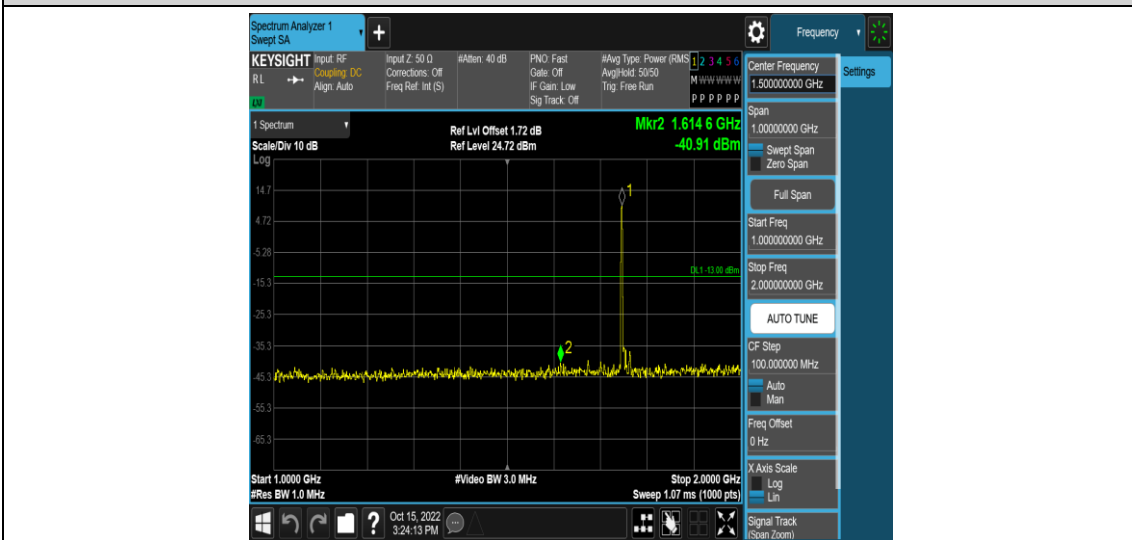

Band4-10MHz-16QAM-20175-1RB#0-Range5:2000~20000MHz

Band4-10MHz-16QAM-20350-1RB#0-Range1:0.009~0.15MHz

Band4-10MHz-16QAM-20350-1RB#0-Range2:0.15~30MHz

Band4-10MHz-16QAM-20350-1RB#0-Range3:30~1000MHz

Band4-10MHz-16QAM-20350-1RB#0-Range4:1000~2000MHz

Band4-10MHz-16QAM-20350-1RB#0-Range5:2000~20000MHz

Band4-15MHz-QPSK-20025-1RB#0-Range1:0.009~0.15MHz

Band4-15MHz-QPSK-20025-1RB#0-Range2:0.15~30MHz

Band4-15MHz-QPSK-20025-1RB#0-Range3:30~1000MHz

Band4-15MHz-QPSK-20025-1RB#0-Range4:1000~2000MHz