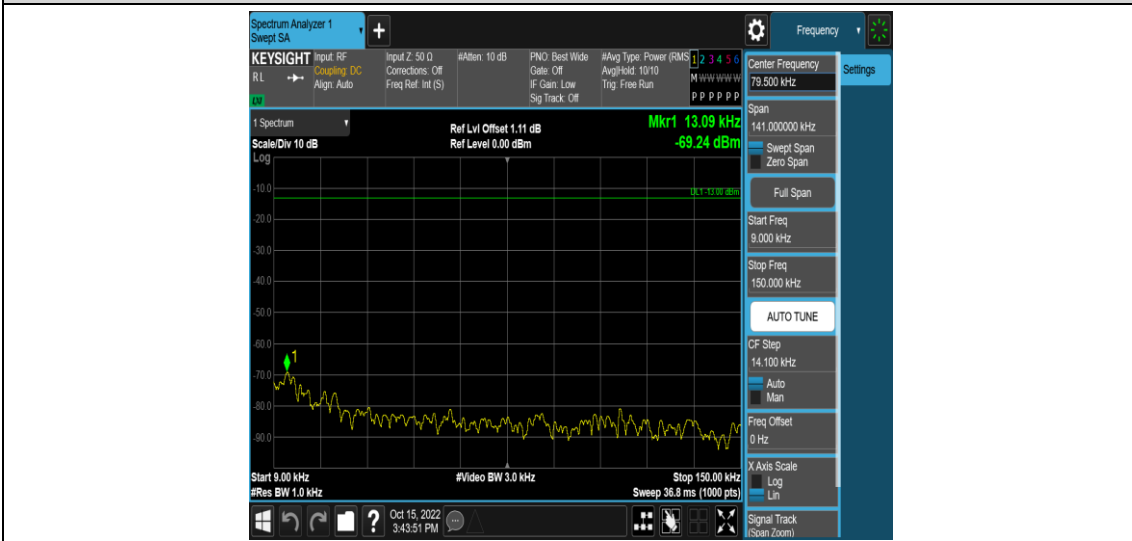

Band4-20MHz-QPSK-20175-1RB#0-Range3:30~1000MHz

Band4-20MHz-QPSK-20175-1RB#0-Range4:1000~2000MHz

Band4-20MHz-QPSK-20175-1RB#0-Range5:2000~20000MHz

Band4-20MHz-QPSK-20300-1RB#0-Range1:0.009~0.15MHz

Band4-20MHz-QPSK-20300-1RB#0-Range2:0.15~30MHz

Band4-20MHz-QPSK-20300-1RB#0-Range3:30~1000MHz

Band4-20MHz-QPSK-20300-1RB#0-Range4:1000~2000MHz

Band4-20MHz-QPSK-20300-1RB#0-Range5:2000~20000MHz

Band4-20MHz-16QAM-20050-1RB#0-Range1:0.009~0.15MHz

Band4-20MHz-16QAM-20050-1RB#0-Range2:0.15~30MHz