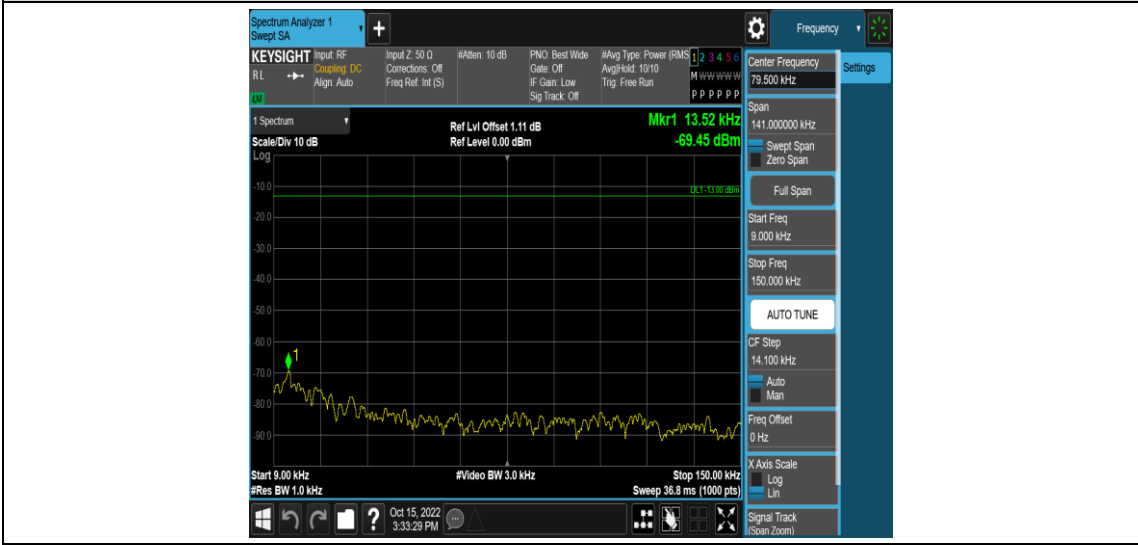

Band4-10MHz-16QAM-20350-1RB#0-Range5:2000~20000MHz

Band4-15MHz-QPSK-20025-1RB#0-Range1:0.009~0.15MHz

Band4-15MHz-QPSK-20025-1RB#0-Range2:0.15~30MHz

Band4-15MHz-QPSK-20025-1RB#0-Range3:30~1000MHz

Band4-15MHz-QPSK-20025-1RB#0-Range4:1000~2000MHz

Band4-15MHz-QPSK-20025-1RB#0-Range5:2000~20000MHz

Band4-15MHz-QPSK-20175-1RB#0-Range1:0.009~0.15MHz

Band4-15MHz-QPSK-20175-1RB#0-Range2:0.15~30MHz

Band4-15MHz-QPSK-20175-1RB#0-Range3:30~1000MHz

Band4-15MHz-QPSK-20175-1RB#0-Range4:1000~2000MHz

Band4-15MHz-QPSK-20175-1RB#0-Range5:2000~20000MHz

Band4-15MHz-QPSK-20325-1RB#0-Range1:0.009~0.15MHz

Band4-15MHz-QPSK-20325-1RB#0-Range2:0.15~30MHz

Band4-15MHz-QPSK-20325-1RB#0-Range3:30~1000MHz

Band4-15MHz-QPSK-20325-1RB#0-Range4:1000~2000MHz