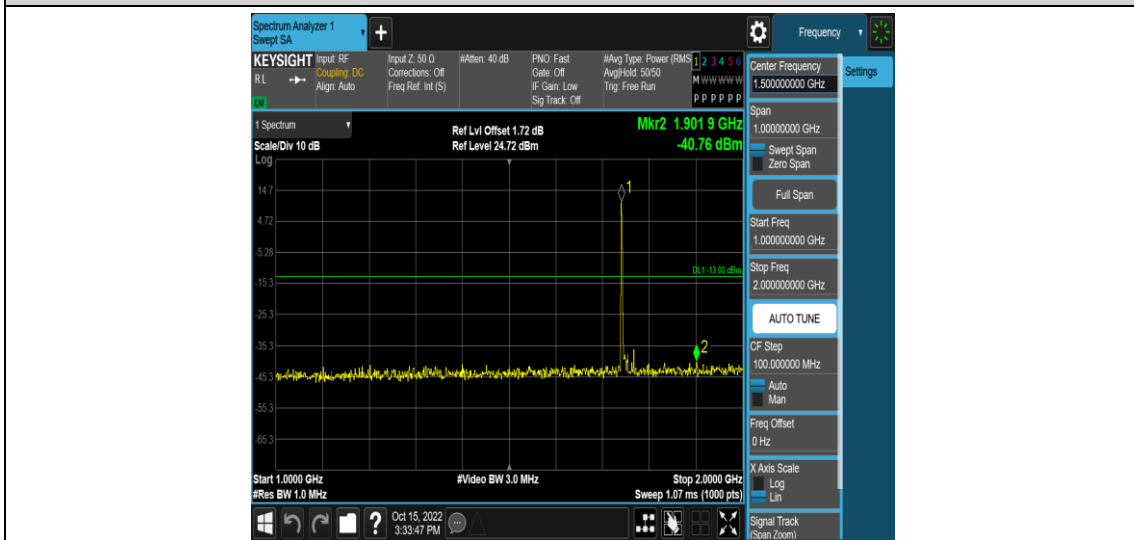

Band4-15MHz-QPSK-20175-1RB#0-Range5:2000~20000MHz

Band4-15MHz-QPSK-20325-1RB#0-Range1:0.009~0.15MHz

Band4-15MHz-QPSK-20325-1RB#0-Range2:0.15~30MHz

Band4-15MHz-QPSK-20325-1RB#0-Range3:30~1000MHz

Band4-15MHz-QPSK-20325-1RB#0-Range4:1000~2000MHz

Band4-15MHz-QPSK-20325-1RB#0-Range5:2000~20000MHz

Band4-15MHz-16QAM-2025-1RB#0-Range1:0.009~0.15MHz

Band4-15MHz-16QAM-2025-1RB#0-Range2:0.15~30MHz

Band4-15MHz-16QAM-2025-1RB#0-Range3:30~1000MHz

Band4-15MHz-16QAM-20025-1RB#0-Range4:1000~2000MHz