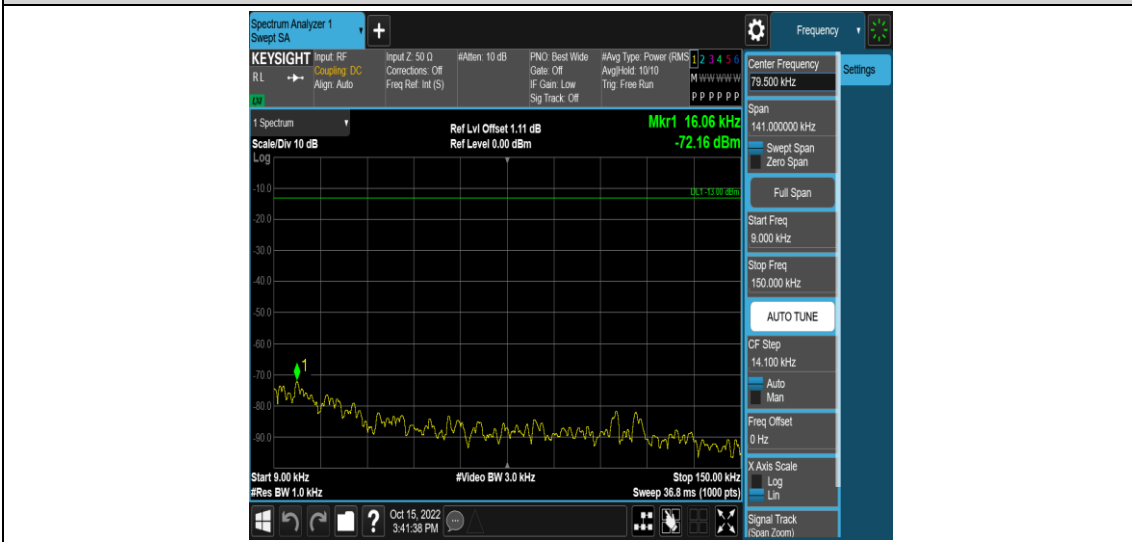

Band4-20MHz-QPSK-20175-1RB#0-Range3:30~1000MHz

Band4-20MHz-QPSK-20175-1RB#0-Range4:1000~2000MHz

Band4-20MHz-QPSK-20175-1RB#0-Range5:2000~20000MHz

Band4-20MHz-QPSK-20300-1RB#0-Range1:0.009~0.15MHz

Band4-20MHz-QPSK-20300-1RB#0-Range2:0.15~30MHz

Band4-20MHz-QPSK-20300-1RB#0-Range3:30~1000MHz

Band4-20MHz-QPSK-20300-1RB#0-Range4:1000~2000MHz

Band4-20MHz-QPSK-20300-1RB#0-Range5:2000~20000MHz

Band4-20MHz-16QAM-20050-1RB#0-Range1:0.009~0.15MHz

Band4-20MHz-16QAM-20050-1RB#0-Range2:0.15~30MHz

Band4-20MHz-16QAM-20050-1RB#0-Range3:30~1000MHz

Band4-20MHz-16QAM-20050-1RB#0-Range4: 1000~2000MHz

Band4-20MHz-16QAM-40050-1RB#0-Range5:2000~20000MHz

Band4-20MHz-16QAM-20175-1RB#0-Range1:0.009~0.15MHz