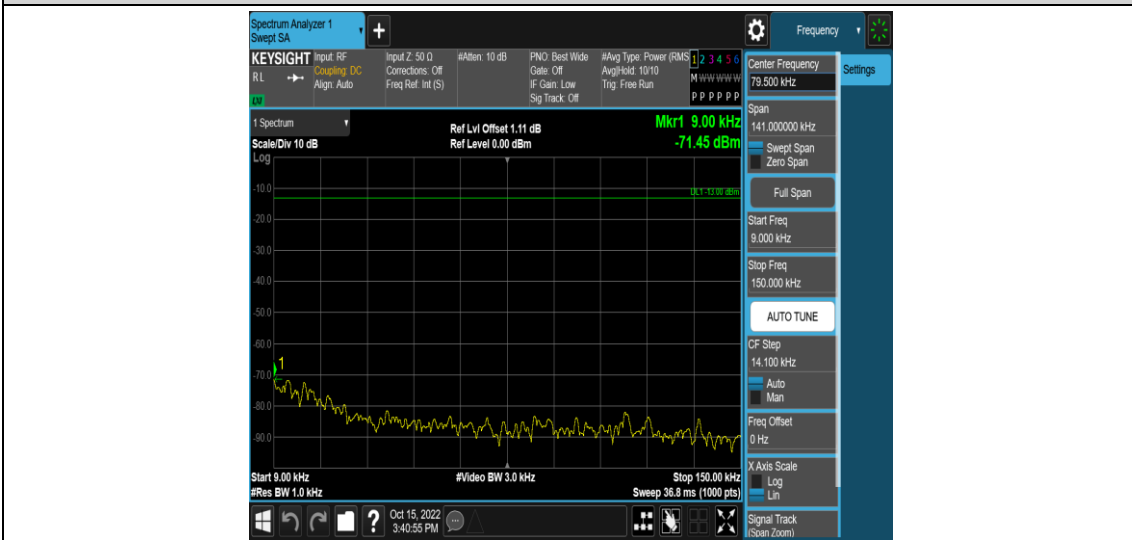

Band4-15MHz-16QAM-20025-1RB#0-Range5:2000~20000MHz

Band4-15MHz-16QAM-20175-1RB#0-Range1:0.009~0.15MHz

Band4-15MHz-16QAM-20175-1RB#0-Range2:0.15~30MHz

Band4-15MHz-16QAM-20175-1RB#0-Range3:30~1000MHz

Band4-15MHz-16QAM-20175-1RB#0-Range4:1000~2000MHz

Band4-15MHz-16QAM-20325-1RB#0-Range3:30~1000MHz

Band4-15MHz-16QAM-20325-1RB#0-Range4:1000~2000MHz

Band4-15MHz-16QAM-20325-1RB#0-Range5:2000~20000MHz

Band4-20MHz-QPSK-20050-1RB#0-Range1:0.009~0.15MHz

Band4-20MHz-QPSK-20050-1RB#0-Range2:0.15~30MHz

Band4-20MHz-QPSK-20050-1RB#0-Range3:30~1000MHz

Band4-20MHz-QPSK-20050-1RB#0-Range4:1000~2000MHz

Band4-20MHz-QPSK-20050-1RB#0-Range5:2000~20000MHz

Band4-20MHz-QPSK-20175-1RB#0-Range1:0.009~0.15MHz

Band4-20MHz-QPSK-20175-1RB#0-Range2:0.15~30MHz