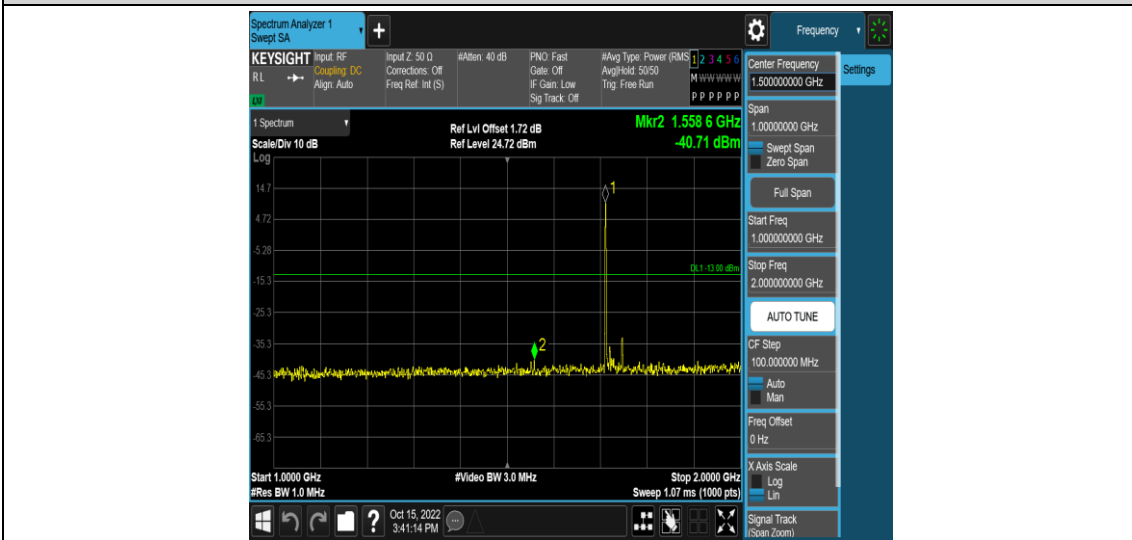

Band4-15MHz-16QAM-20025-1RB#0-Range5:2000~20000MHz

Band4-15MHz-16QAM-20175-1RB#0-Range1:0.009~0.15MHz

Band4-15MHz-16QAM-20175-1RB#0-Range2:0.15~30MHz

Band4-15MHz-16QAM-20175-1RB#0-Range3:30~1000MHz

Band4-15MHz-16QAM-20175-1RB#0-Range4:1000~2000MHz

Band4-15MHz-16QAM-20325-1RB#0-Range3:30~1000MHz

Band4-15MHz-16QAM-20325-1RB#0-Range4:1000~2000MHz

Band4-15MHz-16QAM-20325-1RB#0-Range5:2000~20000MHz

Band4-20MHz-QPSK-20050-1RB#0-Range1:0.009~0.15MHz

Band4-20MHz-QPSK-20050-1RB#0-Range2:0.15~30MHz

Band4-20MHz-QPSK-20050-1RB#0-Range3:30~1000MHz

Band4-20MHz-QPSK-20050-1RB#0-Range4:1000~2000MHz

Band4-20MHz-QPSK-20050-1RB#0-Range5:2000~20000MHz

Band4-20MHz-QPSK-20175-1RB#0-Range1:0.009~0.15MHz

Band4-20MHz-QPSK-20175-1RB#0-Range2:0.15~30MHz