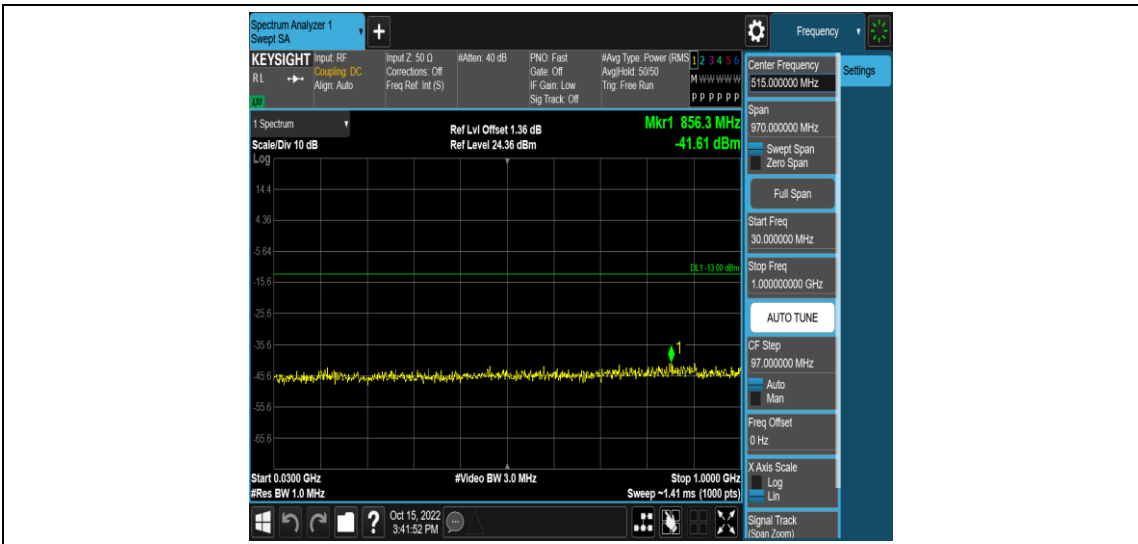

Band4-20MHz-QPSK-20300-1RB#0-Range3:30~1000MHz

Band4-20MHz-QPSK-20300-1RB#0-Range4:1000~2000MHz

Band4-20MHz-QPSK-20300-1RB#0-Range5:2000~20000MHz

Band4-20MHz-16QAM-20050-1RB#0-Range1:0.009~0.15MHz

Band4-20MHz-16QAM-20050-1RB#0-Range2:0.15~30MHz

Band4-20MHz-16QAM-20050-1RB#0-Range3:30~1000MHz

Band4-20MHz-16QAM-20050-1RB#0-Range4: 1000~2000MHz

Band4-20MHz-16QAM-40050-1RB#0-Range5:2000~20000MHz

Band4-20MHz-16QAM-20175-1RB#0-Range1:0.009~0.15MHz