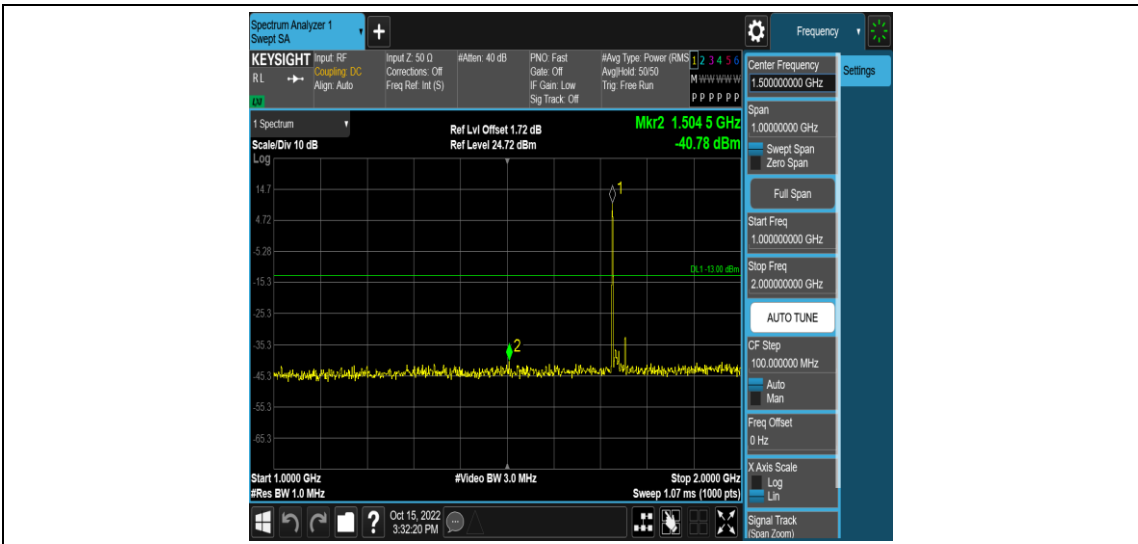

Band4-15MHz-QPSK-20025-1RB#0-Range5:2000~20000MHz

Band4-15MHz-QPSK-20175-1RB#0-Range1:0.009~0.15MHz

Band4-15MHz-QPSK-20175-1RB#0-Range2:0.15~30MHz

Band4-15MHz-QPSK-20175-1RB#0-Range3:30~1000MHz

Band4-15MHz-QPSK-20175-1RB#0-Range4:1000~2000MHz

Band4-15MHz-QPSK-20175-1RB#0-Range5:2000~20000MHz

Band4-15MHz-QPSK-20325-1RB#0-Range1:0.009~0.15MHz

Band4-15MHz-QPSK-20325-1RB#0-Range2:0.15~30MHz

Band4-15MHz-QPSK-20325-1RB#0-Range3:30~1000MHz

Band4-15MHz-QPSK-20325-1RB#0-Range4:1000~2000MHz