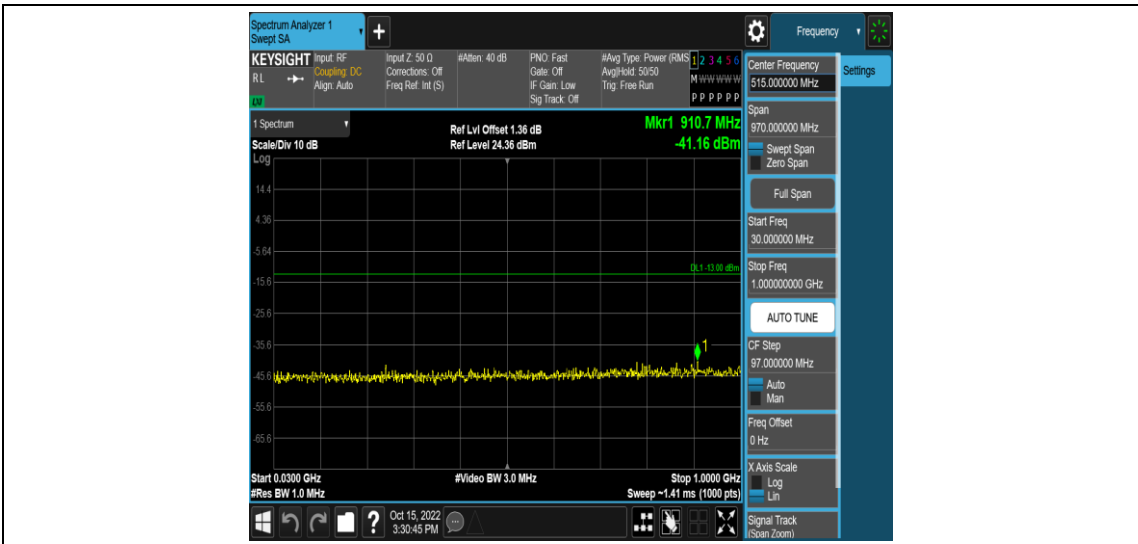

Band4-10MHz-16QAM-20175-1RB#0-Range5:2000~20000MHz

Band4-10MHz-16QAM-20350-1RB#0-Range1:0.009~0.15MHz

Band4-10MHz-16QAM-20350-1RB#0-Range2:0.15~30MHz

Band4-10MHz-16QAM-20350-1RB#0-Range3:30~1000MHz

Band4-10MHz-16QAM-20350-1RB#0-Range4:1000~2000MHz

Band4-10MHz-16QAM-20350-1RB#0-Range5:2000~20000MHz

Band4-15MHz-QPSK-20025-1RB#0-Range1:0.009~0.15MHz

Band4-15MHz-QPSK-20025-1RB#0-Range2:0.15~30MHz

Band4-15MHz-QPSK-20025-1RB#0-Range3:30~1000MHz

Band4-15MHz-QPSK-20025-1RB#0-Range4:1000~2000MHz

Band4-15MHz-QPSK-20025-1RB#0-Range5:2000~20000MHz

Band4-15MHz-QPSK-20175-1RB#0-Range1:0.009~0.15MHz

Band4-15MHz-QPSK-20175-1RB#0-Range2:0.15~30MHz

Band4-15MHz-QPSK-20175-1RB#0-Range3:30~1000MHz

Band4-15MHz-QPSK-20175-1RB#0-Range4:1000~2000MHz