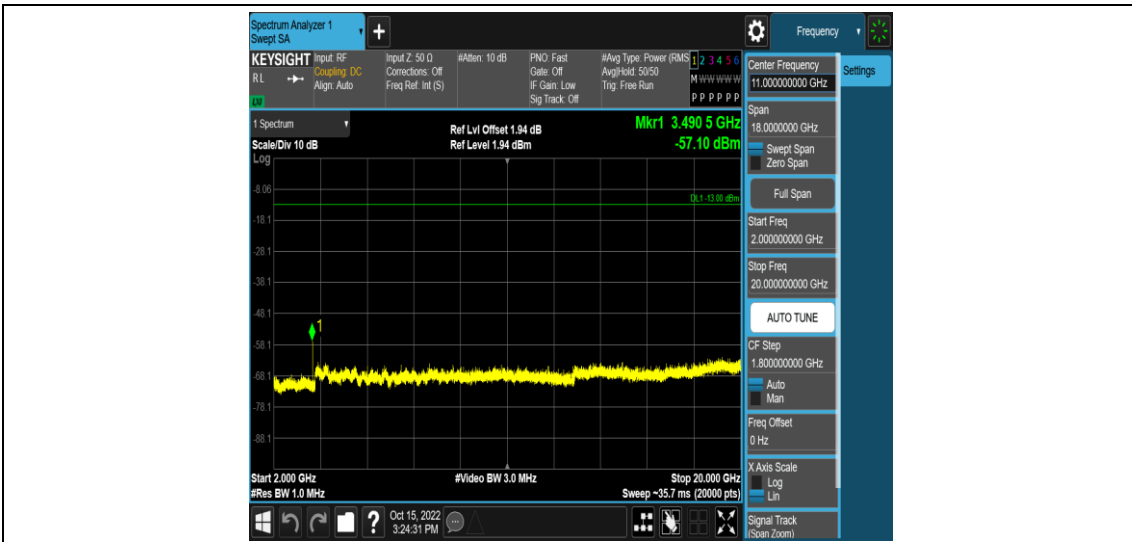

Band4-10MHz-16QAM-20175-1RB#0-Range5:2000~20000MHz

Band4-10MHz-16QAM-20350-1RB#0-Range1:0.009~0.15MHz

Band4-10MHz-16QAM-20350-1RB#0-Range2:0.15~30MHz

Band4-10MHz-16QAM-20350-1RB#0-Range3:30~1000MHz

Band4-10MHz-16QAM-20350-1RB#0-Range4:1000~2000MHz

Band4-10MHz-16QAM-20350-1RB#0-Range5:2000~20000MHz

Band4-15MHz-QPSK-20025-1RB#0-Range1:0.009~0.15MHz

Band4-15MHz-QPSK-20025-1RB#0-Range2:0.15~30MHz

Band4-15MHz-QPSK-20025-1RB#0-Range3:30~1000MHz

Band4-15MHz-QPSK-20025-1RB#0-Range4:1000~2000MHz