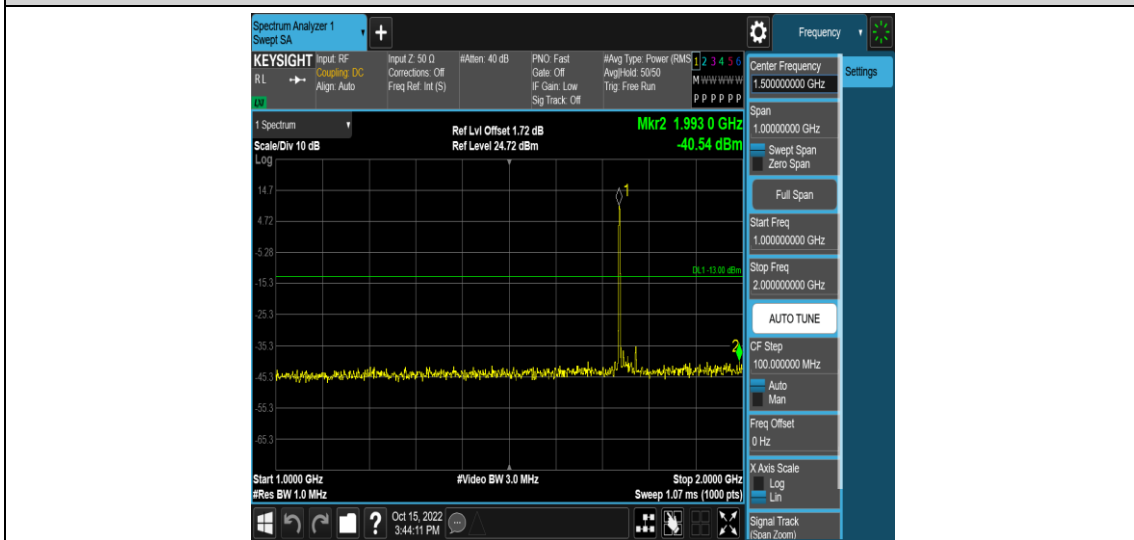

Band4-20MHz-QPSK-20050-1RB#0-Range3:30~1000MHz

Band4-20MHz-QPSK-20050-1RB#0-Range4:1000~2000MHz

Band4-20MHz-QPSK-20050-1RB#0-Range5:2000~20000MHz

Band4-20MHz-QPSK-20175-1RB#0-Range1:0.009~0.15MHz

Band4-20MHz-QPSK-20175-1RB#0-Range2:0.15~30MHz

Band4-20MHz-QPSK-20175-1RB#0-Range3:30~1000MHz

Band4-20MHz-QPSK-20175-1RB#0-Range4:1000~2000MHz

Band4-20MHz-QPSK-20175-1RB#0-Range5:2000~20000MHz

Band4-20MHz-QPSK-20300-1RB#0-Range1:0.009~0.15MHz

Band4-20MHz-QPSK-20300-1RB#0-Range2:0.15~30MHz

Band4-20MHz-QPSK-20300-1RB#0-Range3:30~1000MHz

Band4-20MHz-QPSK-20300-1RB#0-Range4:1000~2000MHz

Band4-20MHz-QPSK-20300-1RB#0-Range5:2000~20000MHz

Band4-20MHz-16QAM-20050-1RB#0-Range1:0.009~0.15MHz

Band4-20MHz-16QAM-20050-1RB#0-Range2:0.15~30MHz