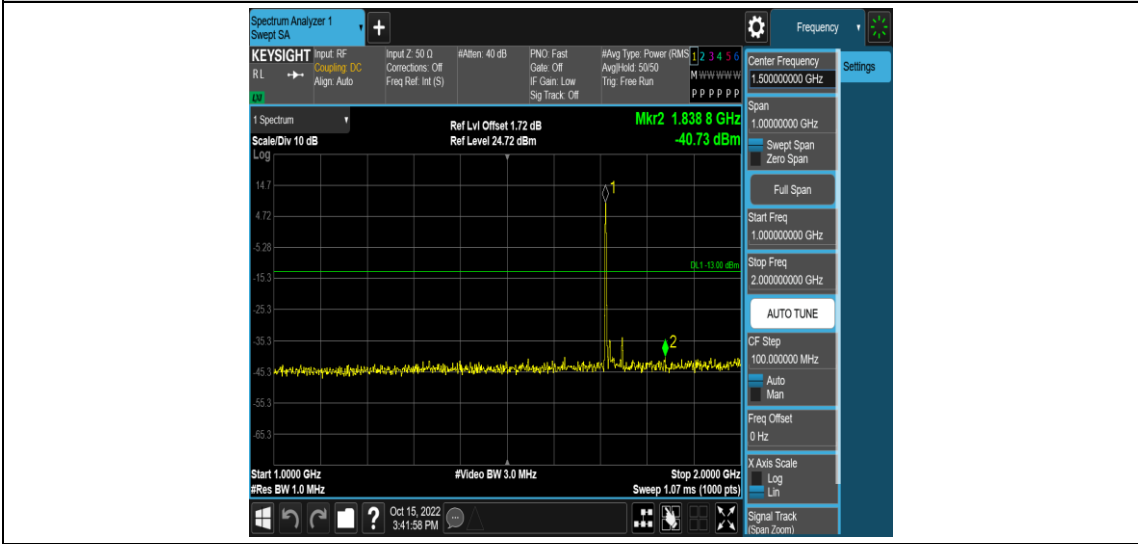

Band4-20MHz-QPSK-20175-1RB#0-Range3:30~1000MHz

Band4-20MHz-QPSK-20175-1RB#0-Range4:1000~2000MHz

Band4-20MHz-QPSK-20175-1RB#0-Range5:2000~20000MHz

Band4-20MHz-QPSK-20300-1RB#0-Range1:0.009~0.15MHz

Band4-20MHz-QPSK-20300-1RB#0-Range2:0.15~30MHz

Band4-20MHz-QPSK-20300-1RB#0-Range3:30~1000MHz

Band4-20MHz-QPSK-20300-1RB#0-Range4:1000~2000MHz

Band4-20MHz-QPSK-20300-1RB#0-Range5:2000~20000MHz

Band4-20MHz-16QAM-20050-1RB#0-Range1:0.009~0.15MHz

Band4-20MHz-16QAM-20050-1RB#0-Range2:0.15~30MHz

Band4-20MHz-16QAM-20050-1RB#0-Range3:30~1000MHz

Band4-20MHz-16QAM-20050-1RB#0-Range4: 1000~2000MHz

Band4-20MHz-16QAM-40050-1RB#0-Range5:2000~20000MHz

Band4-20MHz-16QAM-20175-1RB#0-Range1:0.009~0.15MHz