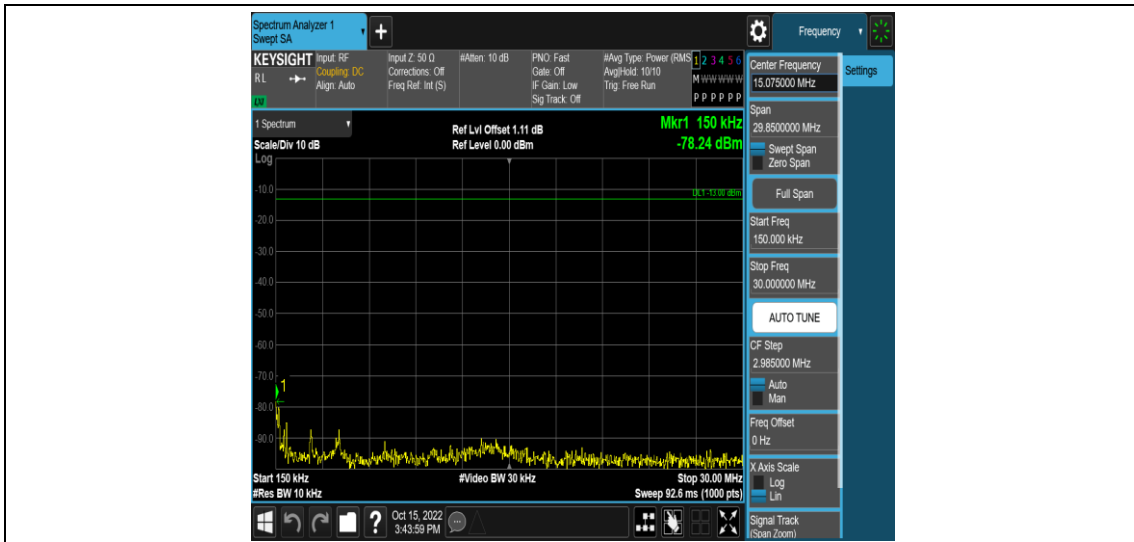

Band4-20MHz-QPSK-20050-1RB#0-Range3:30~1000MHz

Band4-20MHz-QPSK-20050-1RB#0-Range4:1000~2000MHz

Band4-20MHz-QPSK-20050-1RB#0-Range5:2000~20000MHz

Band4-20MHz-QPSK-20175-1RB#0-Range1:0.009~0.15MHz

Band4-20MHz-QPSK-20175-1RB#0-Range2:0.15~30MHz

Band4-20MHz-QPSK-20175-1RB#0-Range3:30~1000MHz

Band4-20MHz-QPSK-20175-1RB#0-Range4:1000~2000MHz

Band4-20MHz-QPSK-20175-1RB#0-Range5:2000~20000MHz

Band4-20MHz-QPSK-20300-1RB#0-Range1:0.009~0.15MHz

Band4-20MHz-QPSK-20300-1RB#0-Range2:0.15~30MHz

Band4-20MHz-QPSK-20300-1RB#0-Range3:30~1000MHz

Band4-20MHz-QPSK-20300-1RB#0-Range4:1000~2000MHz

Band4-20MHz-QPSK-20300-1RB#0-Range5:2000~20000MHz

Band4-20MHz-16QAM-20050-1RB#0-Range1:0.009~0.15MHz

Band4-20MHz-16QAM-20050-1RB#0-Range2:0.15~30MHz