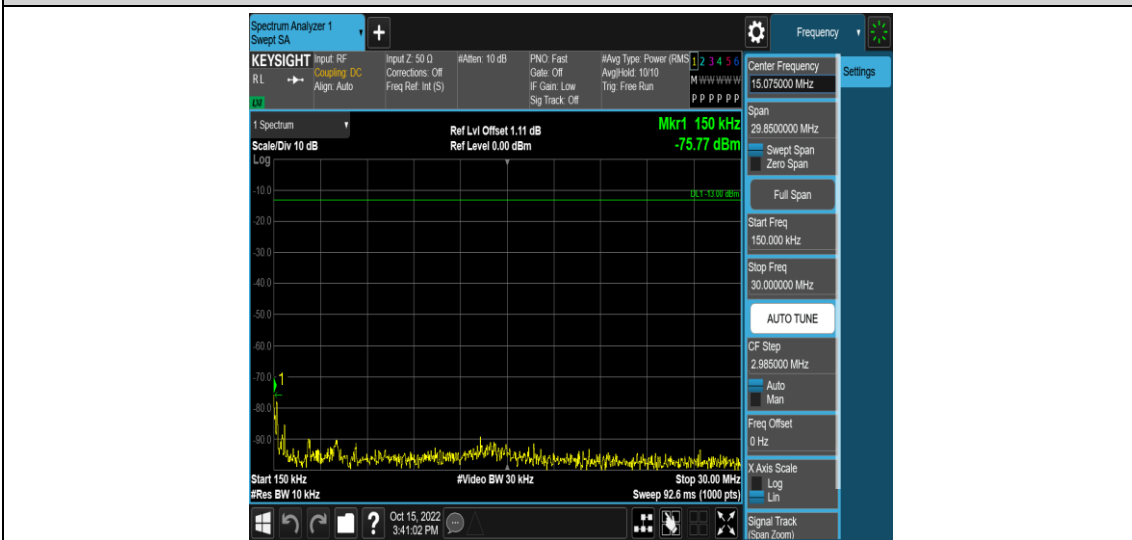

Band4-15MHz-16QAM-20025-1RB#0-Range5:2000~20000MHz

Band4-15MHz-16QAM-20175-1RB#0-Range1:0.009~0.15MHz

Band4-15MHz-16QAM-20175-1RB#0-Range2:0.15~30MHz

Band4-15MHz-16QAM-20175-1RB#0-Range3:30~1000MHz

Band4-15MHz-16QAM-20175-1RB#0-Range4:1000~2000MHz

Band4-15MHz-16QAM-20325-1RB#0-Range3:30~1000MHz

Band4-15MHz-16QAM-20325-1RB#0-Range4:1000~2000MHz

Band4-15MHz-16QAM-20325-1RB#0-Range5:2000~20000MHz

Band4-20MHz-QPSK-20050-1RB#0-Range1:0.009~0.15MHz

Band4-20MHz-QPSK-20050-1RB#0-Range2:0.15~30MHz

Band4-20MHz-QPSK-20050-1RB#0-Range3:30~1000MHz

Band4-20MHz-QPSK-20050-1RB#0-Range4:1000~2000MHz

Band4-20MHz-QPSK-20050-1RB#0-Range5:2000~20000MHz

Band4-20MHz-QPSK-20175-1RB#0-Range1:0.009~0.15MHz

Band4-20MHz-QPSK-20175-1RB#0-Range2:0.15~30MHz