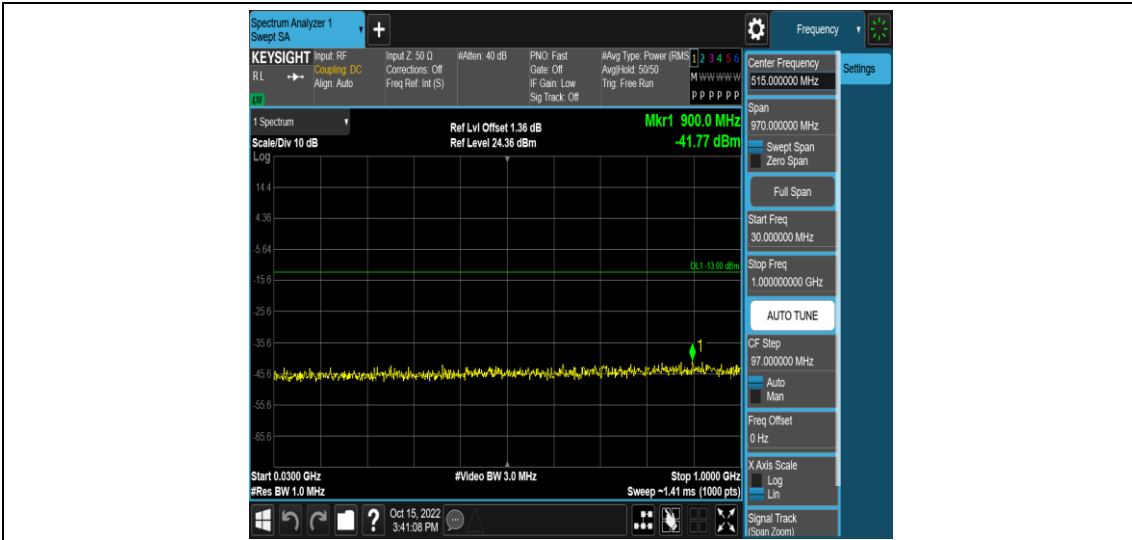

Band4-15MHz-16QAM-20025-1RB#0-Range5:2000~20000MHz

Band4-15MHz-16QAM-20175-1RB#0-Range1:0.009~0.15MHz

Band4-15MHz-16QAM-20175-1RB#0-Range2:0.15~30MHz

Band4-15MHz-16QAM-20175-1RB#0-Range3:30~1000MHz

Band4-15MHz-16QAM-20175-1RB#0-Range4:1000~2000MHz

Band4-15MHz-16QAM-20325-1RB#0-Range3:30~1000MHz

Band4-15MHz-16QAM-20325-1RB#0-Range4:1000~2000MHz

Band4-15MHz-16QAM-20325-1RB#0-Range5:2000~20000MHz

Band4-20MHz-QPSK-20050-1RB#0-Range1:0.009~0.15MHz

Band4-20MHz-QPSK-20050-1RB#0-Range2:0.15~30MHz

Band4-20MHz-QPSK-20050-1RB#0-Range3:30~1000MHz

Band4-20MHz-QPSK-20050-1RB#0-Range4:1000~2000MHz

Band4-20MHz-QPSK-20050-1RB#0-Range5:2000~20000MHz

Band4-20MHz-QPSK-20175-1RB#0-Range1:0.009~0.15MHz

Band4-20MHz-QPSK-20175-1RB#0-Range2:0.15~30MHz