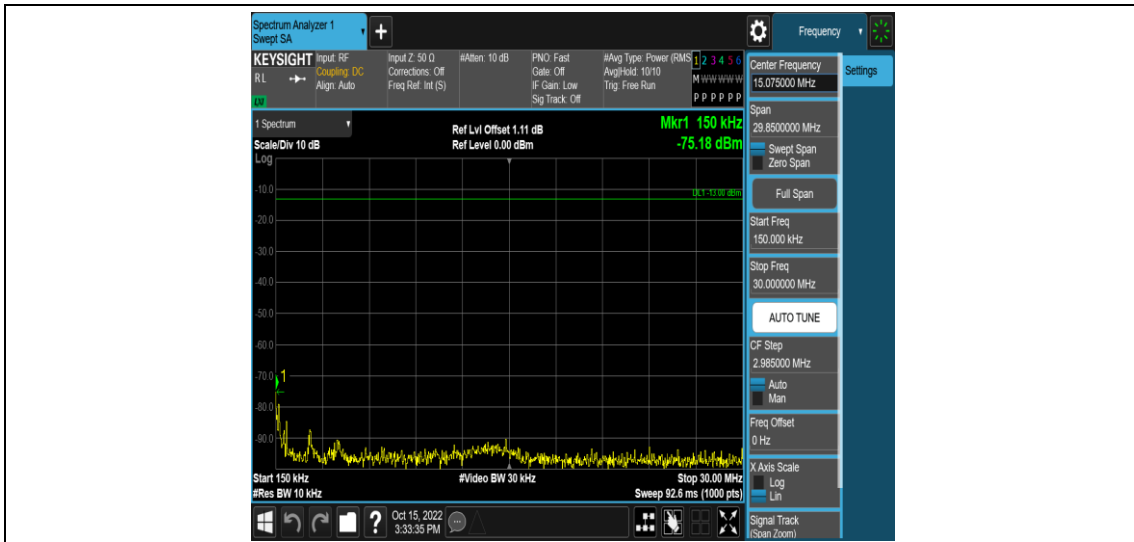

Band4-10MHz-16QAM-20350-1RB#0-Range5:2000~20000MHz

Band4-15MHz-QPSK-20025-1RB#0-Range1:0.009~0.15MHz

Band4-15MHz-QPSK-20025-1RB#0-Range2:0.15~30MHz

Band4-15MHz-QPSK-20025-1RB#0-Range3:30~1000MHz

Band4-15MHz-QPSK-20025-1RB#0-Range4:1000~2000MHz

Band4-15MHz-QPSK-20025-1RB#0-Range5:2000~20000MHz

Band4-15MHz-QPSK-20175-1RB#0-Range1:0.009~0.15MHz

Band4-15MHz-QPSK-20175-1RB#0-Range2:0.15~30MHz

Band4-15MHz-QPSK-20175-1RB#0-Range3:30~1000MHz

Band4-15MHz-QPSK-20175-1RB#0-Range4:1000~2000MHz

Band4-15MHz-QPSK-20175-1RB#0-Range5:2000~20000MHz

Band4-15MHz-QPSK-20325-1RB#0-Range1:0.009~0.15MHz

Band4-15MHz-QPSK-20325-1RB#0-Range2:0.15~30MHz

Band4-15MHz-QPSK-20325-1RB#0-Range3:30~1000MHz

Band4-15MHz-QPSK-20325-1RB#0-Range4:1000~2000MHz