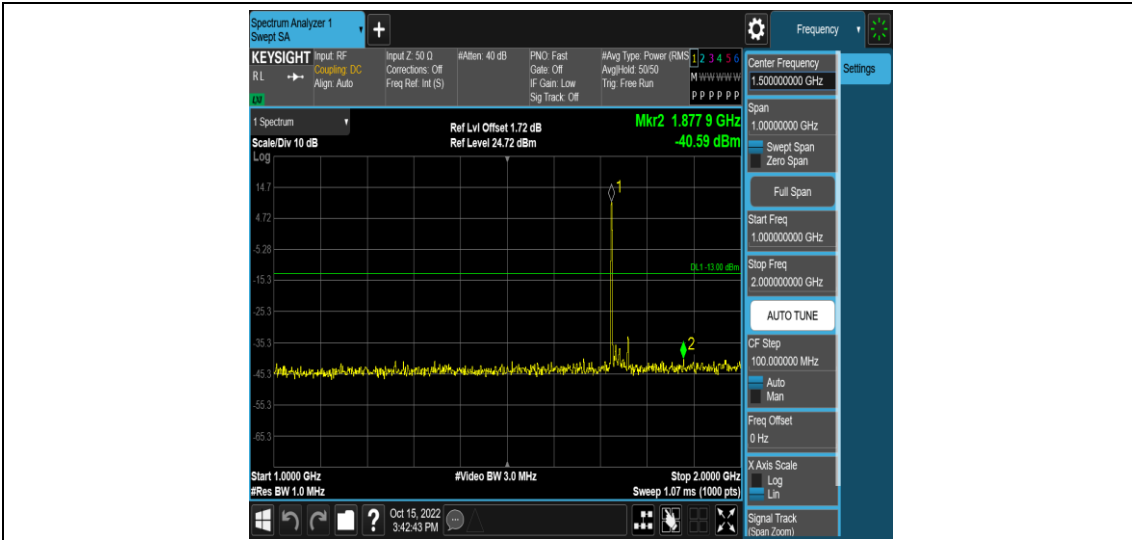

Band4-20MHz-QPSK-20050-1RB#0-Range3:30~1000MHz

Band4-20MHz-QPSK-20050-1RB#0-Range4:1000~2000MHz

Band4-20MHz-QPSK-20050-1RB#0-Range5:2000~20000MHz

Band4-20MHz-QPSK-20175-1RB#0-Range1:0.009~0.15MHz

Band4-20MHz-QPSK-20175-1RB#0-Range2:0.15~30MHz

Band4-20MHz-QPSK-20175-1RB#0-Range3:30~1000MHz

Band4-20MHz-QPSK-20175-1RB#0-Range4:1000~2000MHz

Band4-20MHz-QPSK-20175-1RB#0-Range5:2000~20000MHz

Band4-20MHz-QPSK-20300-1RB#0-Range1:0.009~0.15MHz

Band4-20MHz-QPSK-20300-1RB#0-Range2:0.15~30MHz