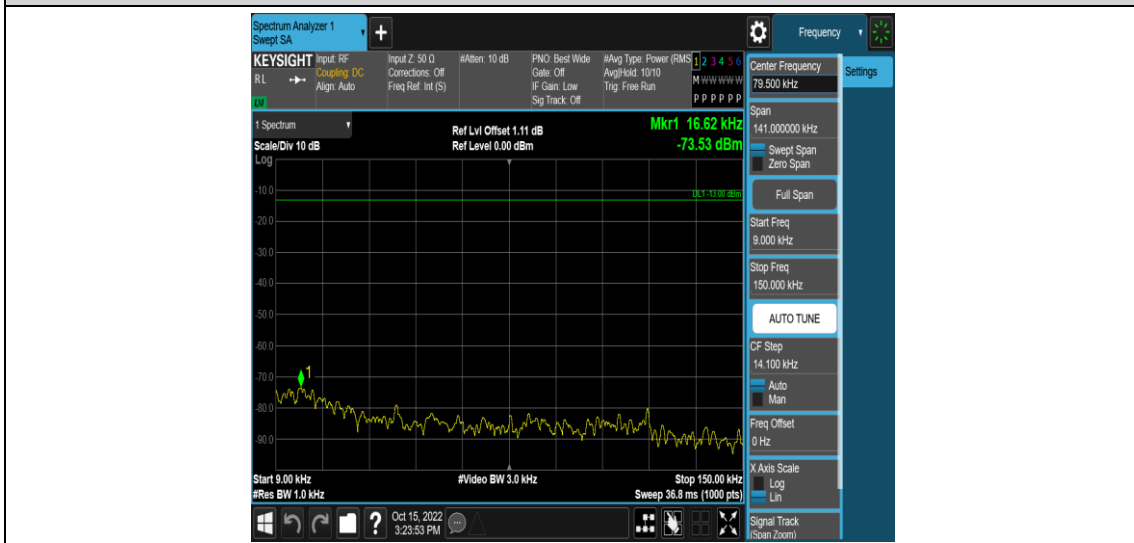

Band4-10MHz-16QAM-20175-1RB#0-Range5:2000~20000MHz

Band4-10MHz-16QAM-20350-1RB#0-Range1:0.009~0.15MHz

Band4-10MHz-16QAM-20350-1RB#0-Range2:0.15~30MHz

Band4-10MHz-16QAM-20350-1RB#0-Range3:30~1000MHz

Band4-10MHz-16QAM-20350-1RB#0-Range4:1000~2000MHz

Band4-10MHz-16QAM-20350-1RB#0-Range5:2000~20000MHz

Band4-15MHz-QPSK-20025-1RB#0-Range1:0.009~0.15MHz

Band4-15MHz-QPSK-20025-1RB#0-Range2:0.15~30MHz

Band4-15MHz-QPSK-20025-1RB#0-Range3:30~1000MHz

Band4-15MHz-QPSK-20025-1RB#0-Range4:1000~2000MHz

Band4-15MHz-QPSK-20025-1RB#0-Range5:2000~20000MHz

Band4-15MHz-QPSK-20175-1RB#0-Range1:0.009~0.15MHz

Band4-15MHz-QPSK-20175-1RB#0-Range2:0.15~30MHz

Band4-15MHz-QPSK-20175-1RB#0-Range3:30~1000MHz

Band4-15MHz-QPSK-20175-1RB#0-Range4:1000~2000MHz