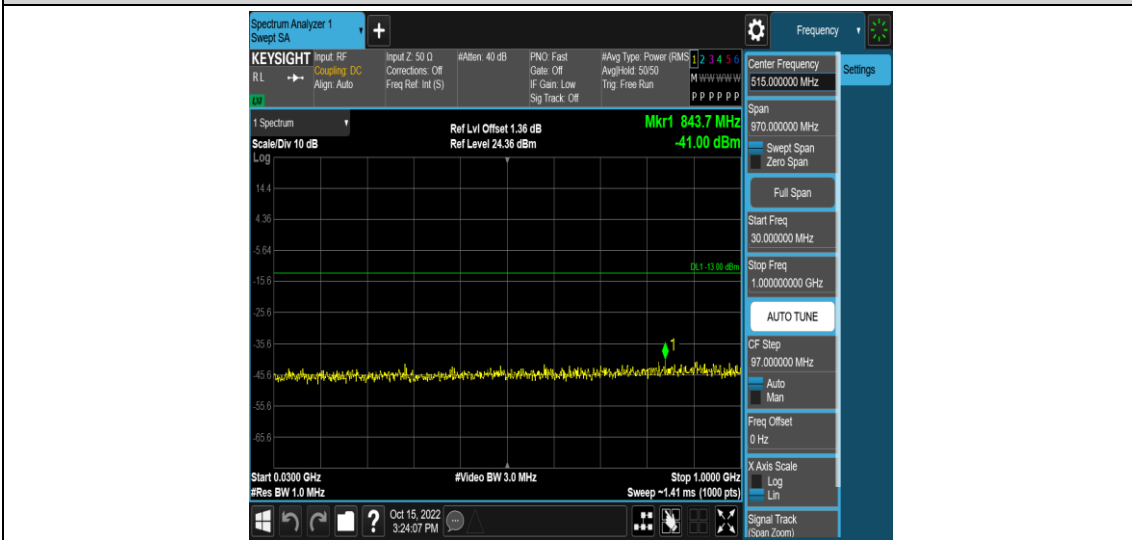

Band4-10MHz-16QAM-20175-1RB#0-Range5:2000~20000MHz

Band4-10MHz-16QAM-20350-1RB#0-Range1:0.009~0.15MHz

Band4-10MHz-16QAM-20350-1RB#0-Range2:0.15~30MHz

Band4-10MHz-16QAM-20350-1RB#0-Range3:30~1000MHz

Band4-10MHz-16QAM-20350-1RB#0-Range4:1000~2000MHz

Band4-10MHz-16QAM-20350-1RB#0-Range5:2000~20000MHz

Band4-15MHz-QPSK-20025-1RB#0-Range1:0.009~0.15MHz

Band4-15MHz-QPSK-20025-1RB#0-Range2:0.15~30MHz

Band4-15MHz-QPSK-20025-1RB#0-Range3:30~1000MHz

Band4-15MHz-QPSK-20025-1RB#0-Range4:1000~2000MHz