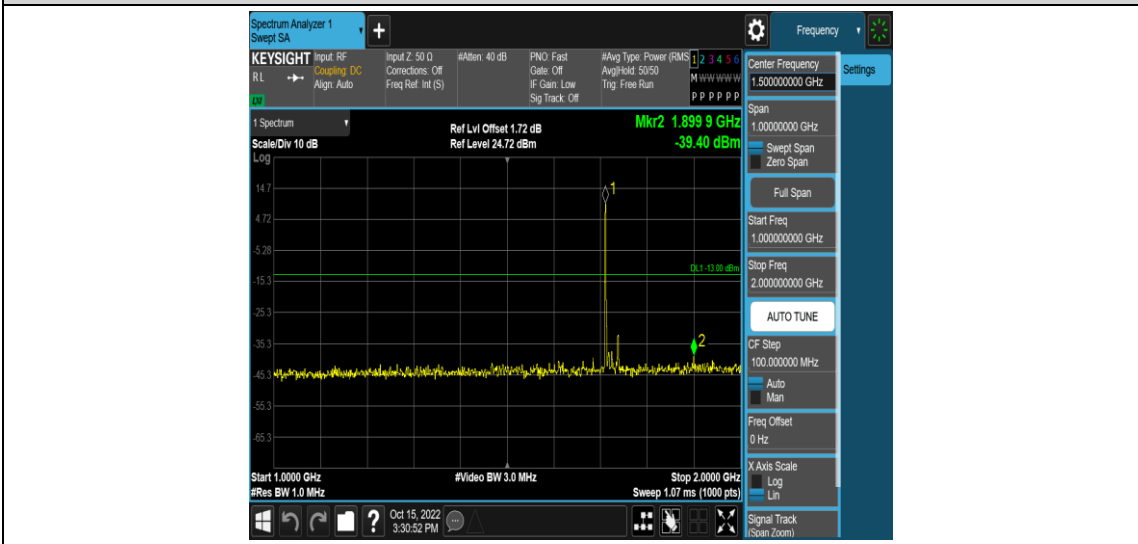

Band4-10MHz-16QAM-20175-1RB#0-Range5:2000~20000MHz

Band4-10MHz-16QAM-20350-1RB#0-Range1:0.009~0.15MHz

Band4-10MHz-16QAM-20350-1RB#0-Range2:0.15~30MHz

Band4-10MHz-16QAM-20350-1RB#0-Range3:30~1000MHz

Band4-10MHz-16QAM-20350-1RB#0-Range4:1000~2000MHz

Band4-10MHz-16QAM-20350-1RB#0-Range5:2000~20000MHz

Band4-15MHz-QPSK-20025-1RB#0-Range1:0.009~0.15MHz

Band4-15MHz-QPSK-20025-1RB#0-Range2:0.15~30MHz

Band4-15MHz-QPSK-20025-1RB#0-Range3:30~1000MHz

Band4-15MHz-QPSK-20025-1RB#0-Range4:1000~2000MHz

Band4-15MHz-QPSK-20025-1RB#0-Range5:2000~20000MHz

Band4-15MHz-QPSK-20175-1RB#0-Range1:0.009~0.15MHz

Band4-15MHz-QPSK-20175-1RB#0-Range2:0.15~30MHz

Band4-15MHz-QPSK-20175-1RB#0-Range3:30~1000MHz

Band4-15MHz-QPSK-20175-1RB#0-Range4:1000~2000MHz