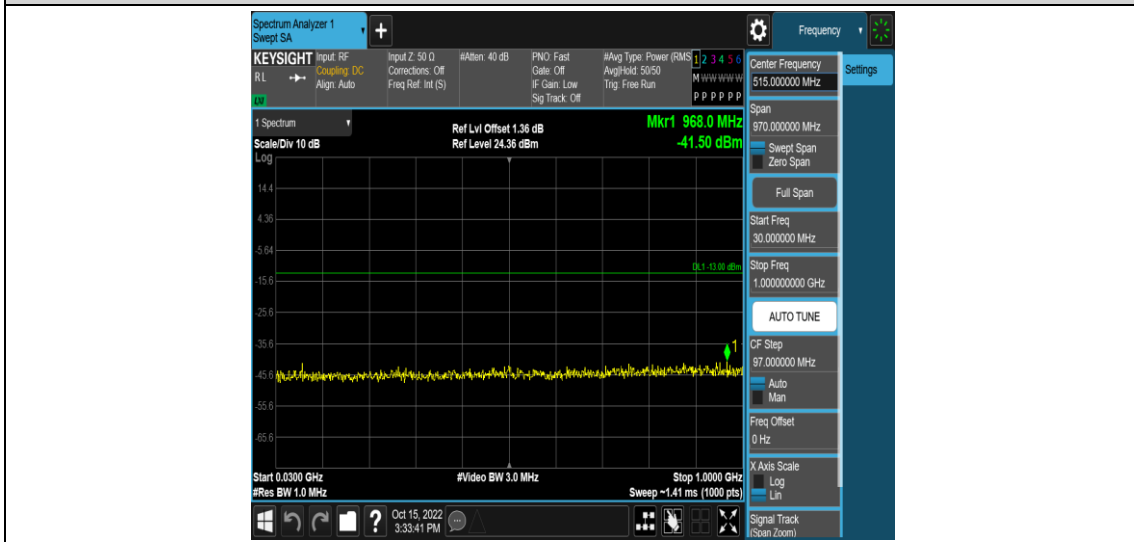

Band4-15MHz-QPSK-20175-1RB#0-Range5:2000~20000MHz

Band4-15MHz-QPSK-20325-1RB#0-Range1:0.009~0.15MHz

Band4-15MHz-QPSK-20325-1RB#0-Range2:0.15~30MHz

Band4-15MHz-QPSK-20325-1RB#0-Range3:30~1000MHz

Band4-15MHz-QPSK-20325-1RB#0-Range4:1000~2000MHz

Band4-15MHz-QPSK-20325-1RB#0-Range5:2000~20000MHz

Band4-15MHz-16QAM-2025-1RB#0-Range1:0.009~0.15MHz

Band4-15MHz-16QAM-2025-1RB#0-Range2:0.15~30MHz

Band4-15MHz-16QAM-2025-1RB#0-Range3:30~1000MHz

Band4-15MHz-16QAM-20025-1RB#0-Range4:1000~2000MHz