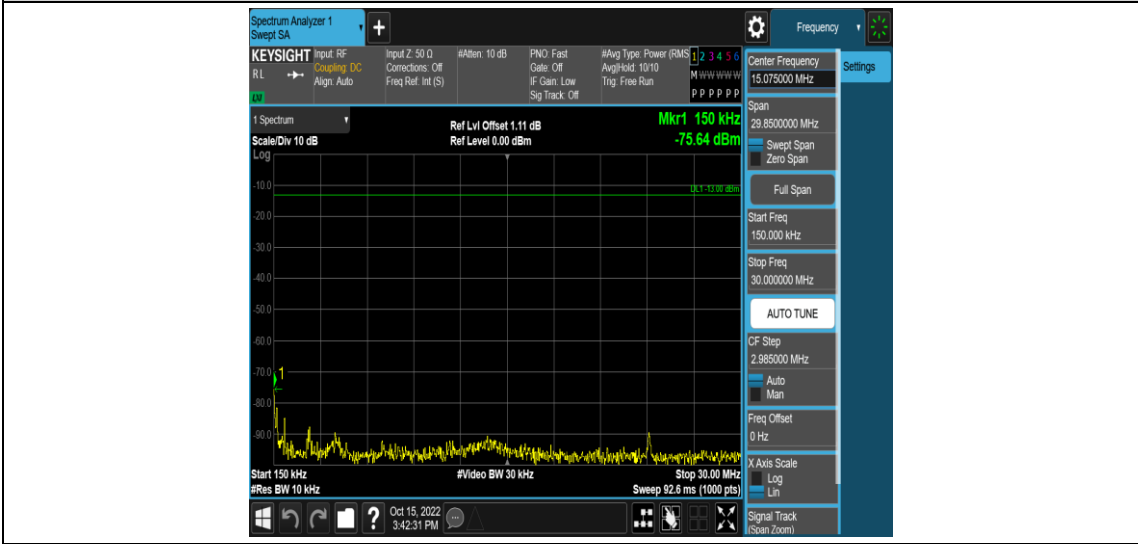

Band4-15MHz-16QAM-20325-1RB#0-Range3:30~1000MHz

Band4-15MHz-16QAM-20325-1RB#0-Range4:1000~2000MHz

Band4-15MHz-16QAM-20325-1RB#0-Range5:2000~20000MHz

Band4-20MHz-QPSK-20050-1RB#0-Range1:0.009~0.15MHz

Band4-20MHz-QPSK-20050-1RB#0-Range2:0.15~30MHz

Band4-20MHz-QPSK-20050-1RB#0-Range3:30~1000MHz

Band4-20MHz-QPSK-20050-1RB#0-Range4:1000~2000MHz

Band4-20MHz-QPSK-20050-1RB#0-Range5:2000~20000MHz

Band4-20MHz-QPSK-20175-1RB#0-Range1:0.009~0.15MHz

Band4-20MHz-QPSK-20175-1RB#0-Range2:0.15~30MHz

Band4-20MHz-QPSK-20175-1RB#0-Range3:30~1000MHz

Band4-20MHz-QPSK-20175-1RB#0-Range4:1000~2000MHz

Band4-20MHz-QPSK-20175-1RB#0-Range5:2000~20000MHz

Band4-20MHz-QPSK-20300-1RB#0-Range1:0.009~0.15MHz

Band4-20MHz-QPSK-20300-1RB#0-Range2:0.15~30MHz