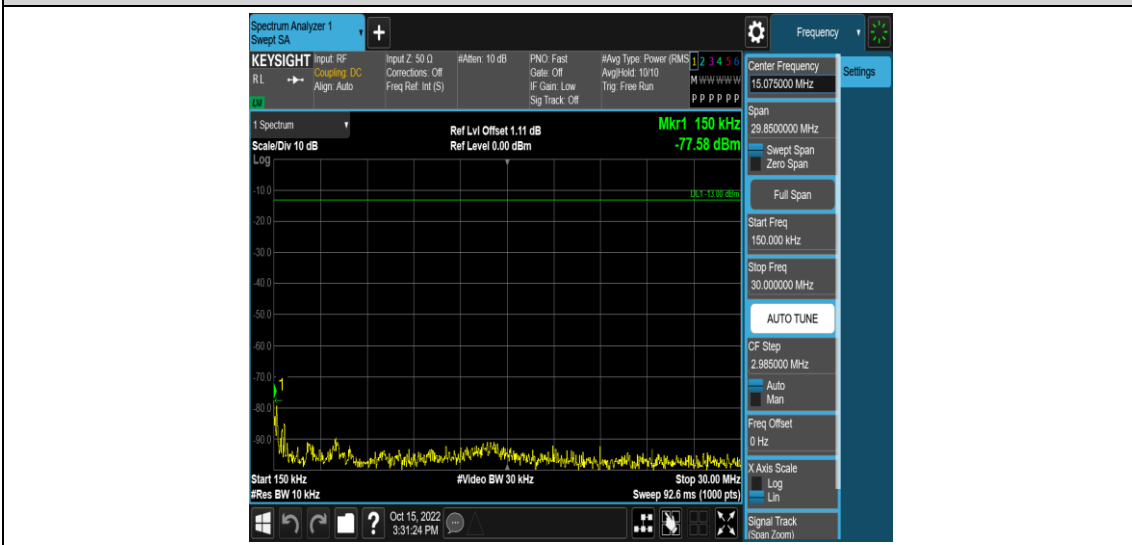

Band4-15MHz-QPSK-20025-1RB#0-Range5:2000~20000MHz

Band4-15MHz-QPSK-20175-1RB#0-Range1:0.009~0.15MHz

Band4-15MHz-QPSK-20175-1RB#0-Range2:0.15~30MHz

Band4-15MHz-QPSK-20175-1RB#0-Range3:30~1000MHz

Band4-15MHz-QPSK-20175-1RB#0-Range4:1000~2000MHz

Band4-15MHz-QPSK-20175-1RB#0-Range5:2000~20000MHz

Band4-15MHz-QPSK-20325-1RB#0-Range1:0.009~0.15MHz

Band4-15MHz-QPSK-20325-1RB#0-Range2:0.15~30MHz

Band4-15MHz-QPSK-20325-1RB#0-Range3:30~1000MHz

Band4-15MHz-QPSK-20325-1RB#0-Range4:1000~2000MHz

Band4-15MHz-QPSK-20325-1RB#0-Range5:2000~20000MHz

Band4-15MHz-16QAM-2025-1RB#0-Range1:0.009~0.15MHz

Band4-15MHz-16QAM-2025-1RB#0-Range2:0.15~30MHz

Band4-15MHz-16QAM-2025-1RB#0-Range3:30~1000MHz

Band4-15MHz-16QAM-20025-1RB#0-Range4:1000~2000MHz