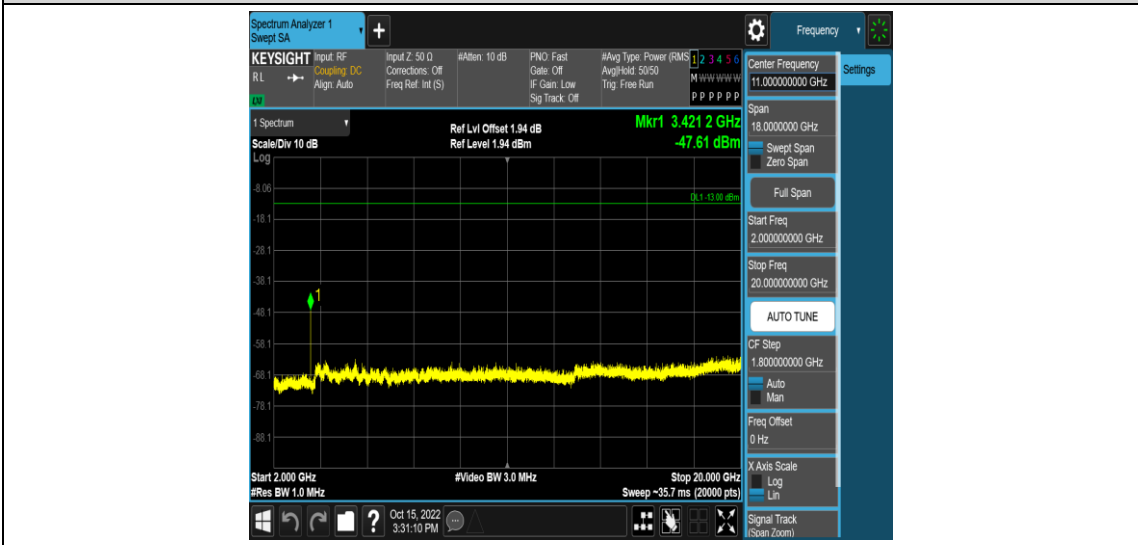

Band4-10MHz-16QAM-20350-1RB#0-Range5:2000~20000MHz

Band4-15MHz-QPSK-20025-1RB#0-Range1:0.009~0.15MHz

Band4-15MHz-QPSK-20025-1RB#0-Range2:0.15~30MHz

Band4-15MHz-QPSK-20025-1RB#0-Range3:30~1000MHz

Band4-15MHz-QPSK-20025-1RB#0-Range4:1000~2000MHz

Band4-15MHz-QPSK-20025-1RB#0-Range5:2000~20000MHz

Band4-15MHz-QPSK-20175-1RB#0-Range1:0.009~0.15MHz

Band4-15MHz-QPSK-20175-1RB#0-Range2:0.15~30MHz

Band4-15MHz-QPSK-20175-1RB#0-Range3:30~1000MHz

Band4-15MHz-QPSK-20175-1RB#0-Range4:1000~2000MHz