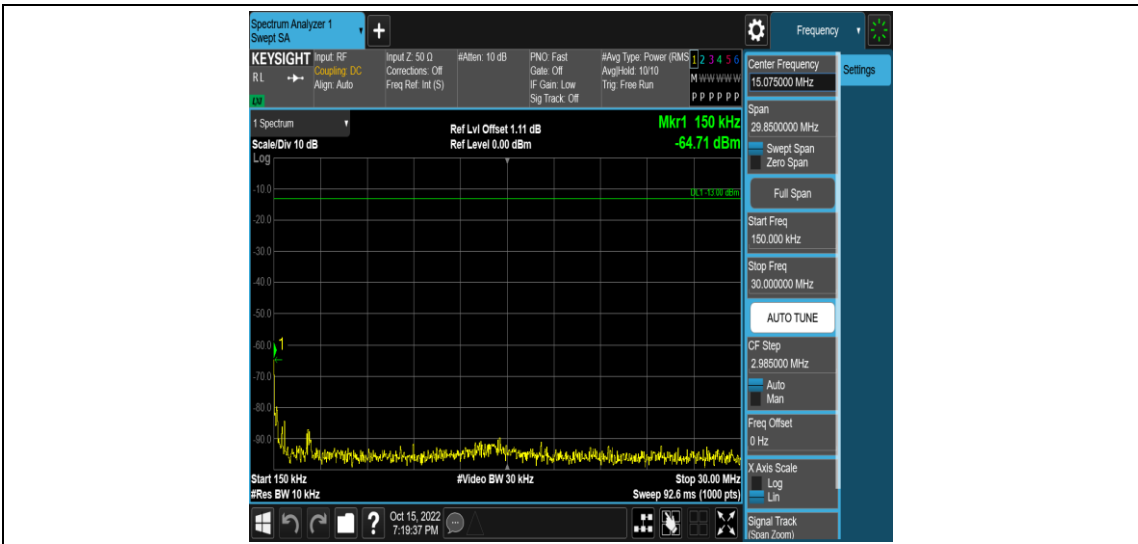

Band5-3MHz-16QAM-20635-1RB#0-Range1:0.009~0.15MHz

Band5-3MHz-16QAM-20635-1RB#0-Range2:0.15~30MHz

Band5-3MHz-16QAM-20635-1RB#0-Range3:30~1000MHz

Band5-3MHz-16QAM-20635-1RB#0-Range4:1000~10000MHz

Band5-5MHz-QPSK-20425-1RB#0-Range1:0.009~0.15MHz

Band5-5MHz-QPSK-20425-1RB#0-Range2:0.15~30MHz

Band5-5MHz-QPSK-20425-1RB#0-Range3:30~1000MHz

Band5-5MHz-QPSK-20425-1RB#0-Range4:1000~10000MHz

Band5-5MHz-QPSK-20525-1RB#0-Range1:0.009~0.15MHz

Band5-5MHz-QPSK-20525-1RB#0-Range2:0.15~30MHz

Band5-5MHz-QPSK-20525-1RB#0-Range3:30~1000MHz

Band5-5MHz-QPSK-20525-1RB#0-Range4:1000~10000MHz

Band5-5MHz-QPSK-20625-1RB#0-Range1:0.009~0.15MHz