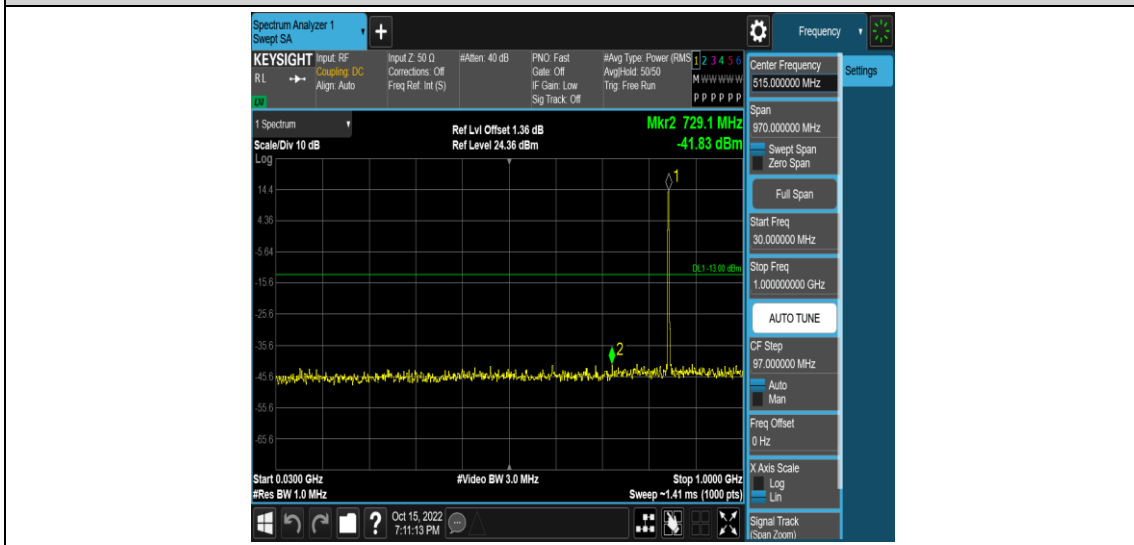

Band5-3MHz-16QAM-20415-1RB#0-Range4:1000~10000MHz

Band5-3MHz-16QAM-20525-1RB#0-Range1:0.009~0.15MHz

Band5-3MHz-16QAM-20525-1RB#0-Range2:0.15~30MHz

Band5-3MHz-16QAM-20525-1RB#0-Range3:30~1000MHz

Band5-3MHz-16QAM-20525-1RB#0-Range4:1000~10000MHz

Band5-3MHz-16QAM-20635-1RB#0-Range1:0.009~0.15MHz

Band5-3MHz-16QAM-20635-1RB#0-Range2:0.15~30MHz

Band5-3MHz-16QAM-20635-1RB#0-Range3:30~1000MHz

Band5-3MHz-16QAM-20635-1RB#0-Range4:1000~10000MHz

Band5-5MHz-QPSK-20425-1RB#0-Range1:0.009~0.15MHz