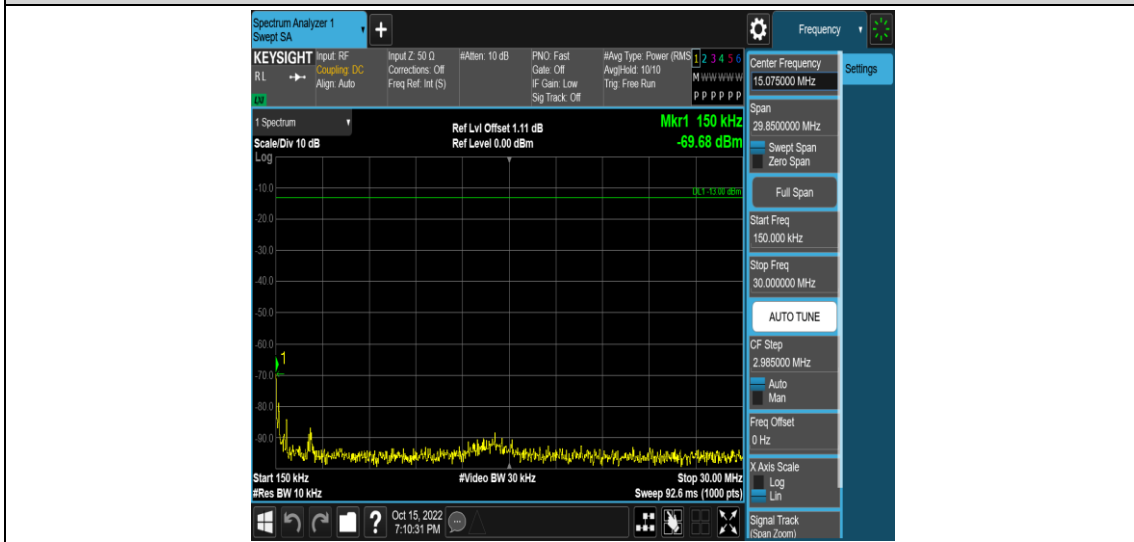

Band5-3MHz-QPSK-20415-1RB#0-Range1:0.009~0.15MHz

Band5-3MHz-QPSK-20415-1RB#0-Range2:0.15~30MHz

Band5-3MHz-QPSK-20415-1RB#0-Range3:30~1000MHz

Band5-3MHz-QPSK-20415-1RB#0-Range4:1000~10000MHz

Band5-3MHz-QPSK-20525-1RB#0-Range1:0.009~0.15MHz

Band5-3MHz-QPSK-20525-1RB#0-Range2:0.15~30MHz

Band5-3MHz-QPSK-20525-1RB#0-Range3:30~1000MHz

Band5-3MHz-QPSK-20525-1RB#0-Range4:1000~10000MHz

Band5-3MHz-QPSK-20635-1RB#0-Range1:0.009~0.15MHz

Band5-3MHz-QPSK-20635-1RB#0-Range2:0.15~30MHz

Band5-3MHz-QPSK-20635-1RB#0-Range3:30~1000MHz

Band5-3MHz-QPSK-20635-1RB#0-Range4:1000~10000MHz

Band5-3MHz-16QAM-20415-1RB#0-Range1:0.009~0.15MHz

Band5-3MHz-16QAM-20415-1RB#0-Range2:0.15~30MHz

Band5-3MHz-16QAM-20415-1RB#0-Range3:30~1000MHz