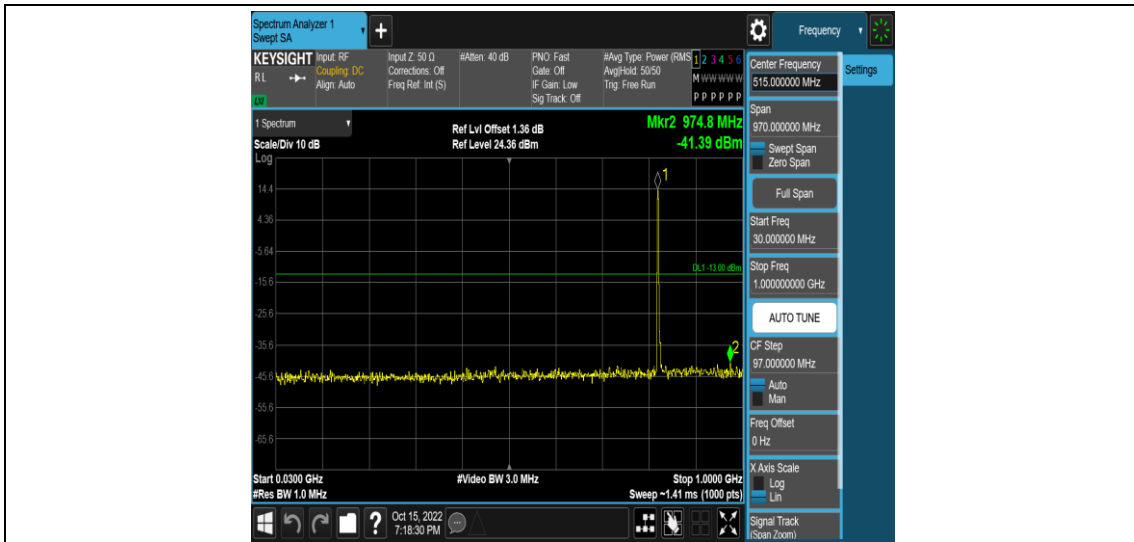

Band5-3MHz-16QAM-20635-1RB#0-Range1:0.009~0.15MHz

Band5-3MHz-16QAM-20635-1RB#0-Range2:0.15~30MHz

Band5-3MHz-16QAM-20635-1RB#0-Range3:30~1000MHz

Band5-3MHz-16QAM-20635-1RB#0-Range4:1000~10000MHz

Band5-5MHz-QPSK-20425-1RB#0-Range1:0.009~0.15MHz

Band5-5MHz-QPSK-20425-1RB#0-Range2:0.15~30MHz

Band5-5MHz-QPSK-20425-1RB#0-Range3:30~1000MHz

Band5-5MHz-QPSK-20425-1RB#0-Range4:1000~10000MHz

Band5-5MHz-QPSK-20525-1RB#0-Range1:0.009~0.15MHz

Band5-5MHz-QPSK-20525-1RB#0-Range2:0.15~30MHz