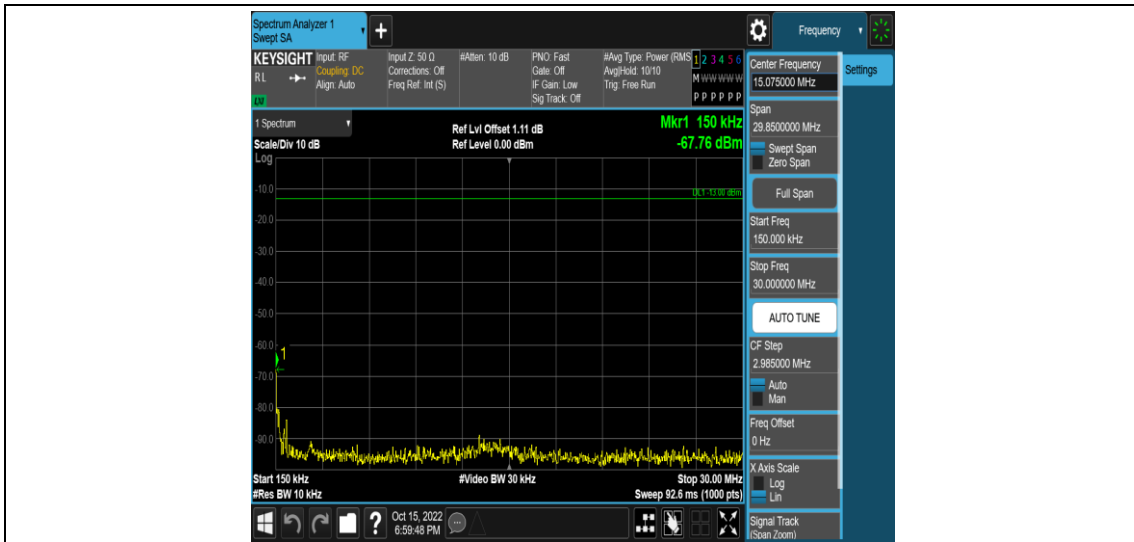

Band5	10MHz	QPSK	20525	1RB#0	Range2:0.15~30MHz	PASS
Band5	10MHz	QPSK	20525	1RB#0	Range3:30~1000MHz	PASS
Band5	10MHz	QPSK	20525	1RB#0	Range4:1000~10000MHz	PASS
Band5	10MHz	QPSK	20600	1RB#0	Range1:0.009~0.15MHz	PASS
Band5	10MHz	QPSK	20600	1RB#0	Range2:0.15~30MHz	PASS
Band5	10MHz	QPSK	20600	1RB#0	Range3:30~1000MHz	PASS
Band5	10MHz	QPSK	20600	1RB#0	Range4:1000~10000MHz	PASS
Band5	10MHz	16QAM	20450	1RB#0	Range1:0.009~0.15MHz	PASS
Band5	10MHz	16QAM	20450	1RB#0	Range2:0.15~30MHz	PASS
Band5	10MHz	16QAM	20450	1RB#0	Range3:30~1000MHz	PASS
Band5	10MHz	16QAM	20450	1RB#0	Range4:1000~10000MHz	PASS
Band5	10MHz	16QAM	20525	1RB#0	Range1:0.009~0.15MHz	PASS
Band5	10MHz	16QAM	20525	1RB#0	Range2:0.15~30MHz	PASS
Band5	10MHz	16QAM	20525	1RB#0	Range3:30~1000MHz	PASS
Band5	10MHz	16QAM	20525	1RB#0	Range4:1000~10000MHz	PASS
Band5	10MHz	16QAM	20600	1RB#0	Range1:0.009~0.15MHz	PASS
Band5	10MHz	16QAM	20600	1RB#0	Range2:0.15~30MHz	PASS
Band5	10MHz	16QAM	20600	1RB#0	Range3:30~1000MHz	PASS
Band5	10MHz	16QAM	20600	1RB#0	Range4:1000~10000MHz	PASS

Test Graphs

Band5-1.4MHz-QPSK-20407-1RB#0-Range1:0.009~0.15MHz

Band5-1.4MHz-QPSK-20407-1RB#0-Range2:0.15~30MHz

Band5-1.4MHz-QPSK-20407-1RB#0-Range3:30~1000MHz

Band5-1.4MHz-QPSK-20407-1RB#0-Range4:1000~10000MHz

Band5-1.4MHz-QPSK-20525-1RB#0-Range1:0.009~0.15MHz

Band5-1.4MHz-QPSK-20525-1RB#0-Range2:0.15~30MHz

Band5-1.4MHz-QPSK-20525-1RB#0-Range3:30~1000MHz

Band5-1.4MHz-QPSK-20525-1RB#0-Range4:1000~10000MHz

Band5-1.4MHz-QPSK-20643-1RB#0-Range1:0.009~0.15MHz