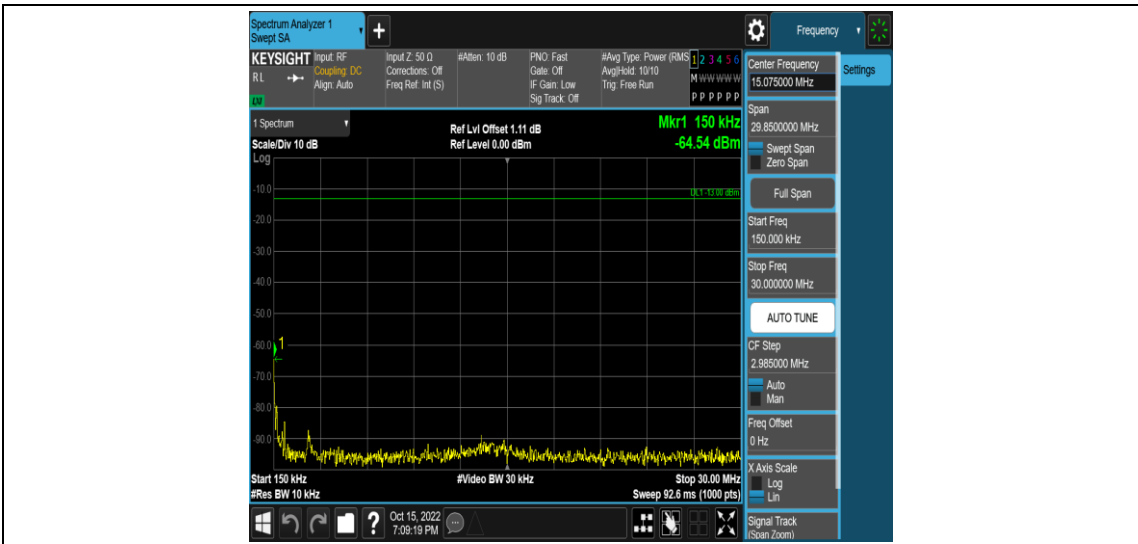

Band5-3MHz-QPSK-20415-1RB#0-Range1:0.009~0.15MHz

Band5-3MHz-QPSK-20415-1RB#0-Range2:0.15~30MHz

Band5-3MHz-QPSK-20415-1RB#0-Range3:30~1000MHz

Band5-3MHz-QPSK-20415-1RB#0-Range4:1000~10000MHz

Band5-3MHz-QPSK-20525-1RB#0-Range1:0.009~0.15MHz

Band5-3MHz-QPSK-20525-1RB#0-Range2:0.15~30MHz

Band5-3MHz-QPSK-20525-1RB#0-Range3:30~1000MHz

Band5-3MHz-QPSK-20525-1RB#0-Range4:1000~10000MHz

Band5-3MHz-QPSK-20635-1RB#0-Range1:0.009~0.15MHz

Band5-3MHz-QPSK-20635-1RB#0-Range2:0.15~30MHz