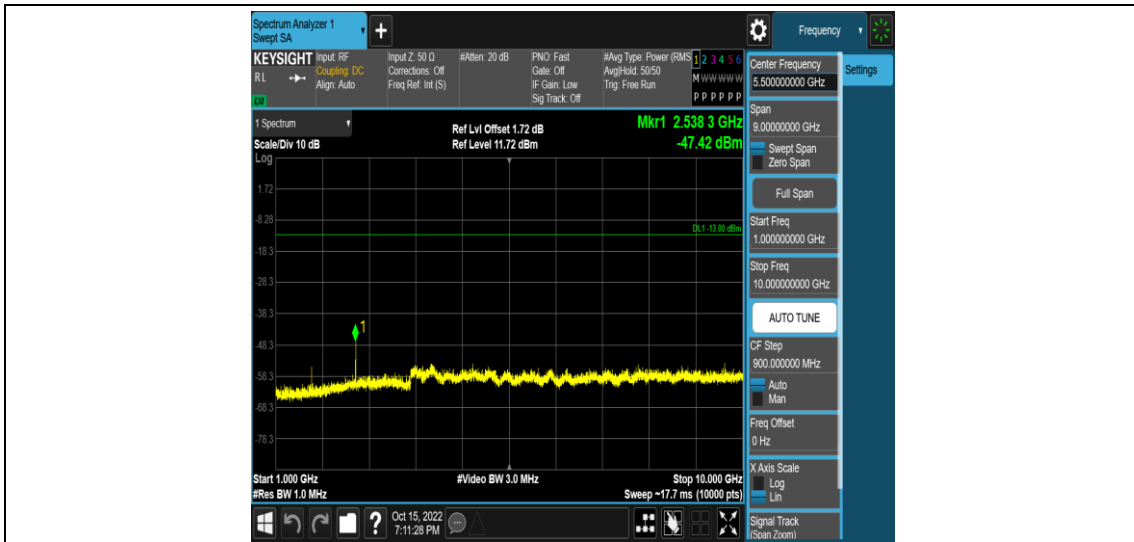

Band5-3MHz-16QAM-20635-1RB#0-Range1:0.009~0.15MHz

Band5-3MHz-16QAM-20635-1RB#0-Range2:0.15~30MHz

Band5-3MHz-16QAM-20635-1RB#0-Range3:30~1000MHz

Band5-3MHz-16QAM-20635-1RB#0-Range4:1000~10000MHz

Band5-5MHz-QPSK-20425-1RB#0-Range1:0.009~0.15MHz

Band5-5MHz-QPSK-20425-1RB#0-Range2:0.15~30MHz

Band5-5MHz-QPSK-20425-1RB#0-Range3:30~1000MHz

Band5-5MHz-QPSK-20425-1RB#0-Range4:1000~10000MHz

Band5-5MHz-QPSK-20525-1RB#0-Range1:0.009~0.15MHz

Band5-5MHz-QPSK-20525-1RB#0-Range2:0.15~30MHz