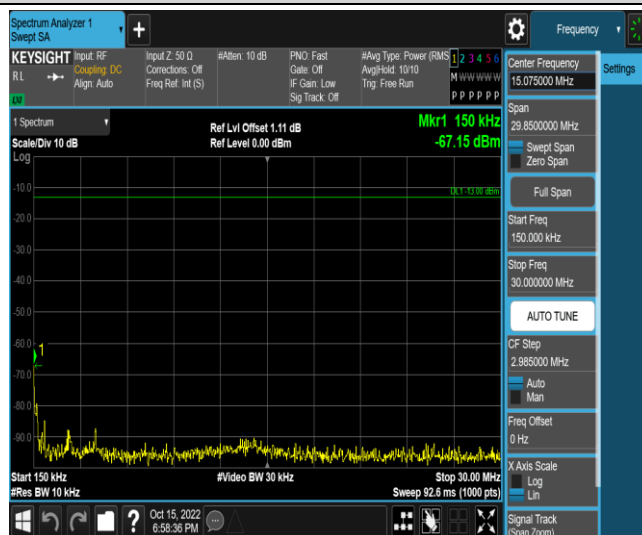

Band5-1.4MHz-QPSK-20407-1RB#0-Range2:0.15~30MHz