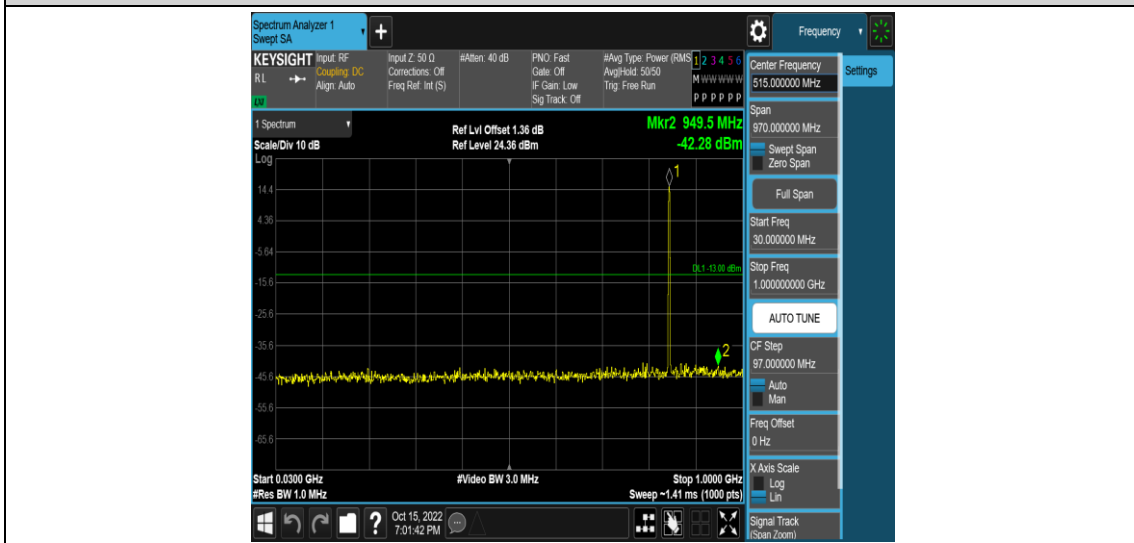

Band5-1.4MHz-16QAM-20525-1RB#0-Range4:1000~10000MHz

Band5-1.4MHz-16QAM-20643-1RB#0-Range1:0.009~0.15MHz

Band5-1.4MHz-16QAM-20643-1RB#0-Range2:0.15~30MHz

Band5-1.4MHz-16QAM-20643-1RB#0-Range3:30~1000MHz

Band5-1.4MHz-16QAM-20643-1RB#0-Range4:1000~10000MHz

Band5-3MHz-QPSK-20415-1RB#0-Range1:0.009~0.15MHz

Band5-3MHz-QPSK-20415-1RB#0-Range2:0.15~30MHz

Band5-3MHz-QPSK-20415-1RB#0-Range3:30~1000MHz

Band5-3MHz-QPSK-20415-1RB#0-Range4:1000~10000MHz

Band5-3MHz-QPSK-20525-1RB#0-Range1:0.009~0.15MHz