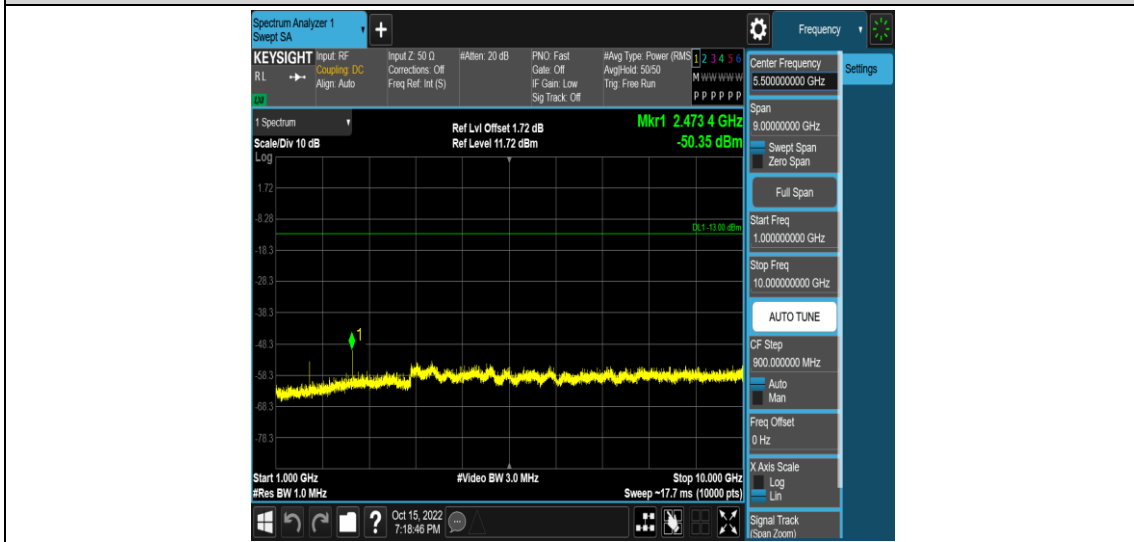

Band5-3MHz-16QAM-20635-1RB#0-Range1:0.009~0.15MHz

Band5-3MHz-16QAM-20635-1RB#0-Range2:0.15~30MHz

Band5-3MHz-16QAM-20635-1RB#0-Range3:30~1000MHz

Band5-3MHz-16QAM-20635-1RB#0-Range4:1000~10000MHz

Band5-5MHz-QPSK-20425-1RB#0-Range1:0.009~0.15MHz

Band5-5MHz-QPSK-20425-1RB#0-Range2:0.15~30MHz

Band5-5MHz-QPSK-20425-1RB#0-Range3:30~1000MHz

Band5-5MHz-QPSK-20425-1RB#0-Range4:1000~10000MHz

Band5-5MHz-QPSK-20525-1RB#0-Range1:0.009~0.15MHz

Band5-5MHz-QPSK-20525-1RB#0-Range2:0.15~30MHz