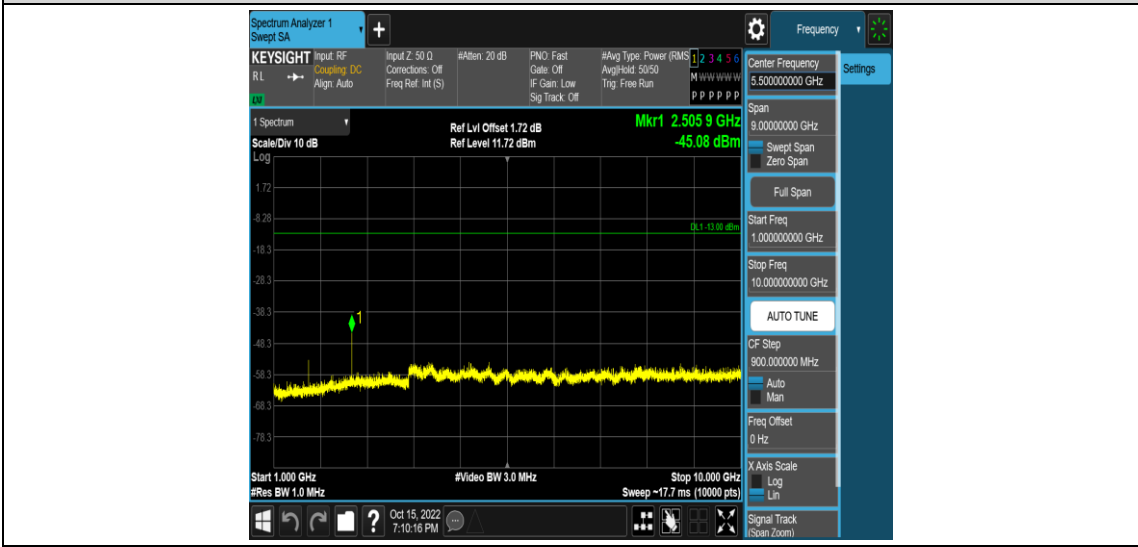

Band5-3MHz-16QAM-20415-1RB#0-Range4:1000~10000MHz

Band5-3MHz-16QAM-20525-1RB#0-Range1:0.009~0.15MHz

Band5-3MHz-16QAM-20525-1RB#0-Range2:0.15~30MHz

Band5-3MHz-16QAM-20525-1RB#0-Range3:30~1000MHz

Band5-3MHz-16QAM-20525-1RB#0-Range4:1000~10000MHz