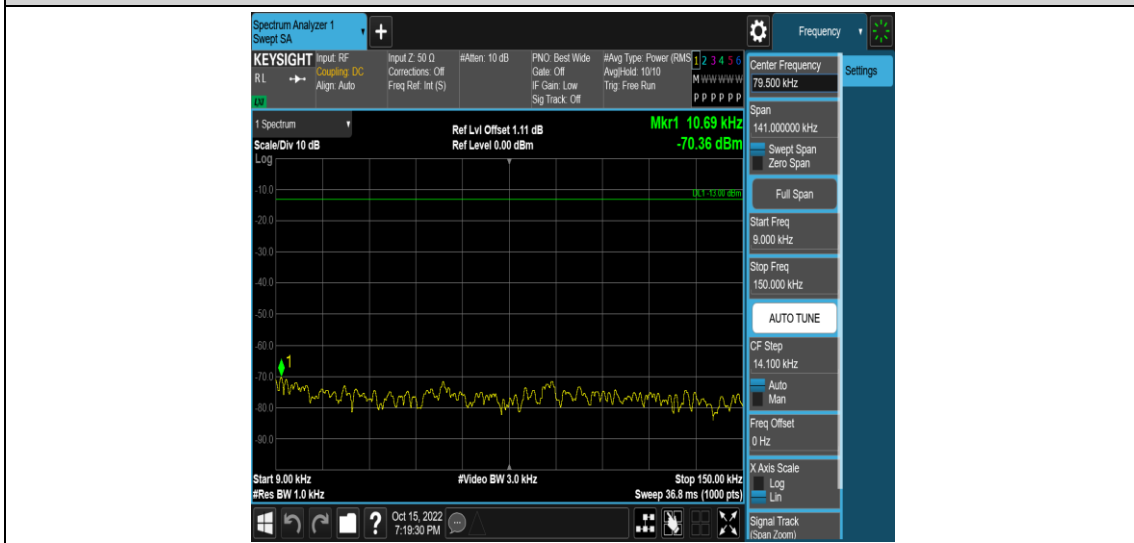

Band5-5MHz-QPSK-20425-1RB#0-Range2:0.15~30MHz

Band5-5MHz-QPSK-20425-1RB#0-Range3:30~1000MHz

Band5-5MHz-QPSK-20425-1RB#0-Range4:1000~10000MHz

Band5-5MHz-QPSK-20525-1RB#0-Range1:0.009~0.15MHz

Band5-5MHz-QPSK-20525-1RB#0-Range2:0.15~30MHz

Band5-5MHz-QPSK-20525-1RB#0-Range3:30~1000MHz

Band5-5MHz-QPSK-20525-1RB#0-Range4:1000~10000MHz

Band5-5MHz-QPSK-20625-1RB#0-Range1:0.009~0.15MHz