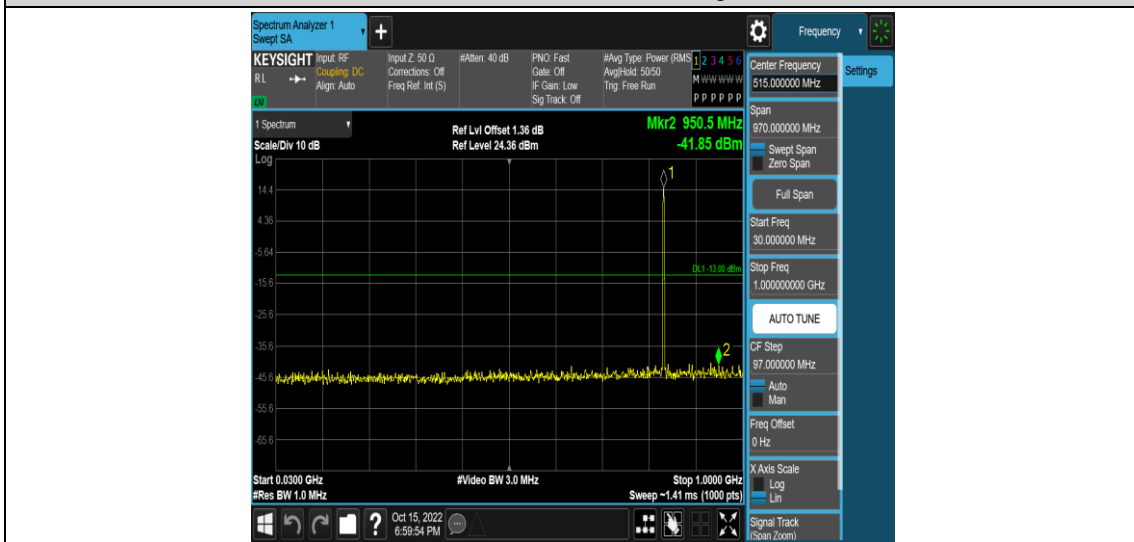

Test Graphs

Band5-1.4MHz-QPSK-20407-1RB#0-Range1:0.009~0.15MHz

Band5-1.4MHz-QPSK-20407-1RB#0-Range2:0.15~30MHz

Band5-1.4MHz-QPSK-20407-1RB#0-Range3:30~1000MHz

Band5-1.4MHz-QPSK-20407-1RB#0-Range4:1000~10000MHz

Band5-1.4MHz-QPSK-20525-1RB#0-Range1:0.009~0.15MHz

Band5-1.4MHz-QPSK-20525-1RB#0-Range2:0.15~30MHz

Band5-1.4MHz-QPSK-20525-1RB#0-Range3:30~1000MHz

Band5-1.4MHz-QPSK-20525-1RB#0-Range4:1000~10000MHz

Band5-1.4MHz-QPSK-20643-1RB#0-Range1:0.009~0.15MHz