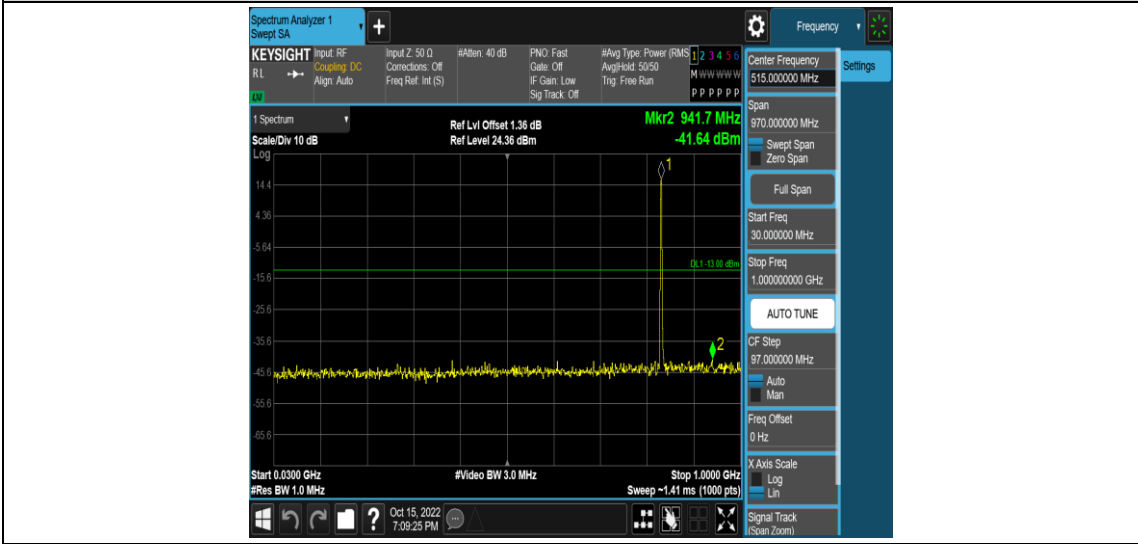

Band5-3MHz-QPSK-20525-1RB#0-Range3:30~1000MHz