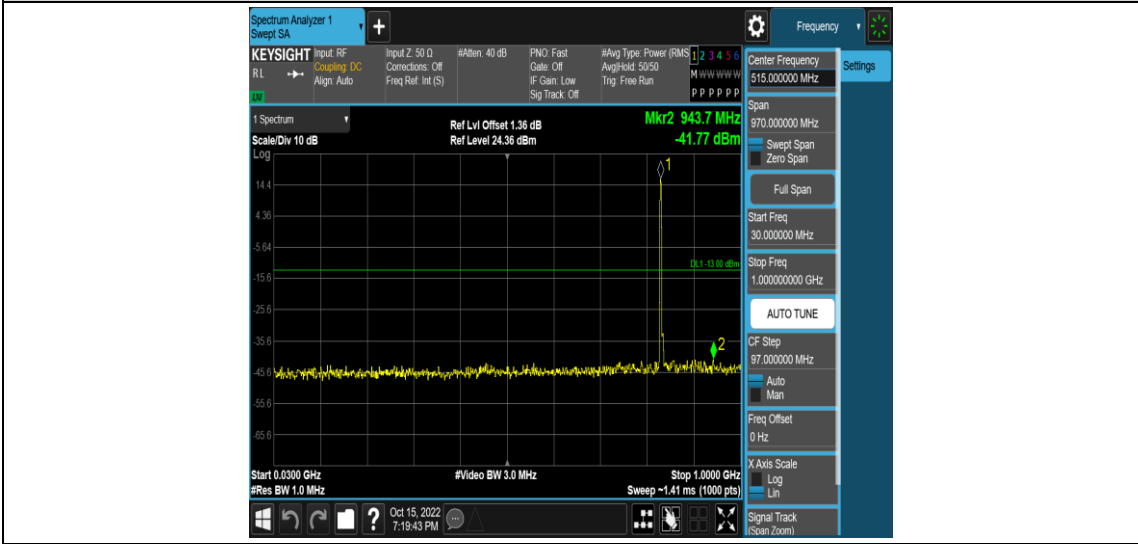

Band5-5MHz-QPSK-20425-1RB#0-Range2:0.15~30MHz

Band5-5MHz-QPSK-20425-1RB#0-Range3:30~1000MHz

Band5-5MHz-QPSK-20425-1RB#0-Range4:1000~10000MHz

Band5-5MHz-QPSK-20525-1RB#0-Range1:0.009~0.15MHz

Band5-5MHz-QPSK-20525-1RB#0-Range2:0.15~30MHz

Band5-5MHz-QPSK-20525-1RB#0-Range3:30~1000MHz

Band5-5MHz-QPSK-20525-1RB#0-Range4:1000~10000MHz

Band5-5MHz-QPSK-20625-1RB#0-Range1:0.009~0.15MHz