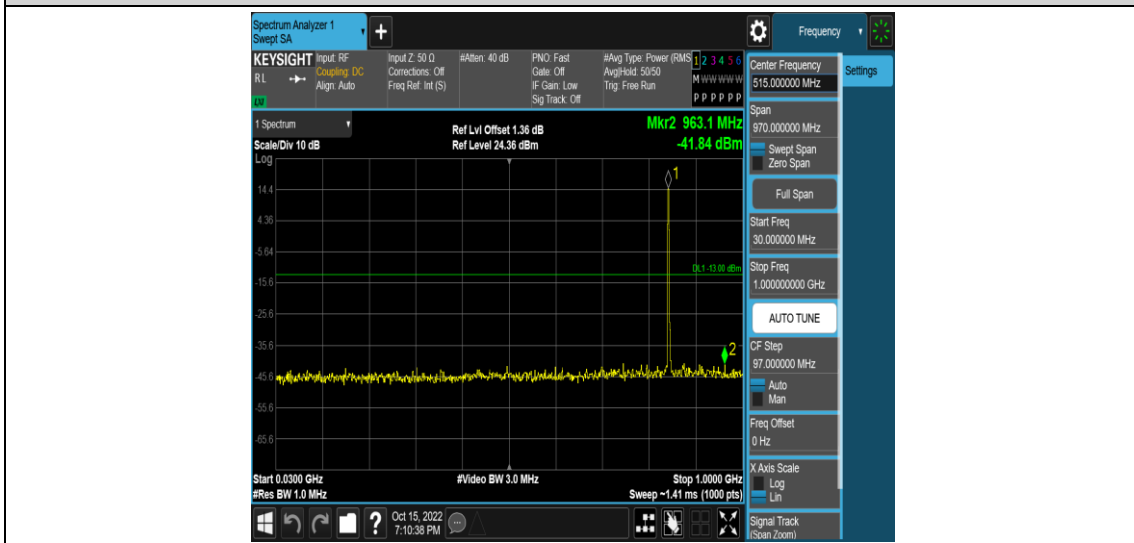

Band5-3MHz-QPSK-20525-1RB#0-Range2:0.15~30MHz

Band5-3MHz-QPSK-20525-1RB#0-Range3:30~1000MHz

Band5-3MHz-QPSK-20525-1RB#0-Range4:1000~10000MHz

Band5-3MHz-QPSK-20635-1RB#0-Range1:0.009~0.15MHz

Band5-3MHz-QPSK-20635-1RB#0-Range2:0.15~30MHz

Band5-3MHz-QPSK-20635-1RB#0-Range3:30~1000MHz

Band5-3MHz-QPSK-20635-1RB#0-Range4:1000~10000MHz

Band5-3MHz-16QAM-20415-1RB#0-Range1:0.009~0.15MHz

Band5-3MHz-16QAM-20415-1RB#0-Range2:0.15~30MHz

Band5-3MHz-16QAM-20415-1RB#0-Range3:30~1000MHz