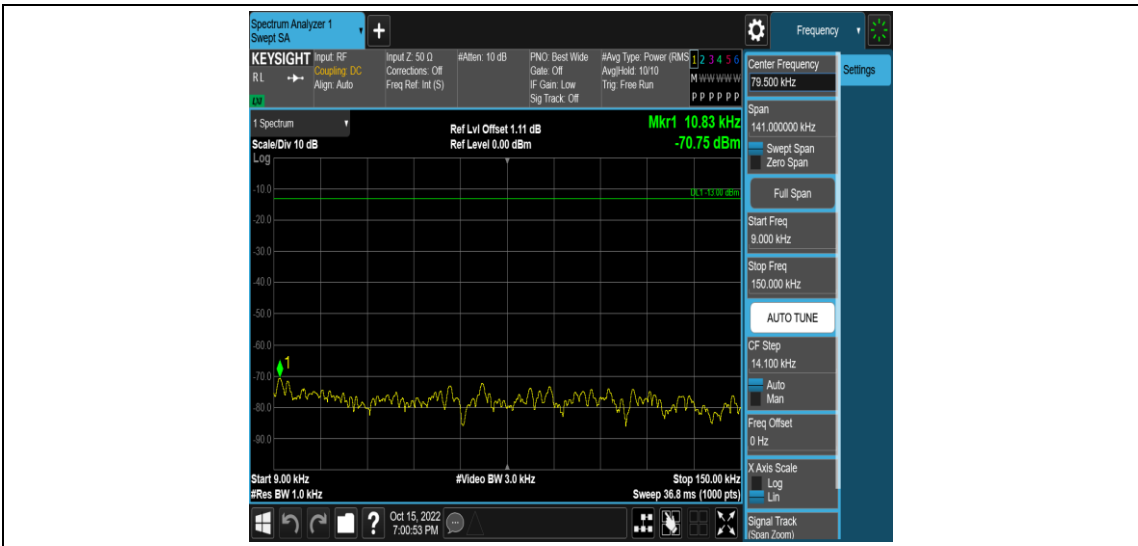

Band5-1.4MHz-QPSK-20525-1RB#0-Range1:0.009~0.15MHz

Band5-1.4MHz-QPSK-20525-1RB#0-Range2:0.15~30MHz

Band5-1.4MHz-QPSK-20525-1RB#0-Range3:30~1000MHz

Band5-1.4MHz-QPSK-20525-1RB#0-Range4:1000~10000MHz

Band5-1.4MHz-QPSK-20643-1RB#0-Range1:0.009~0.15MHz