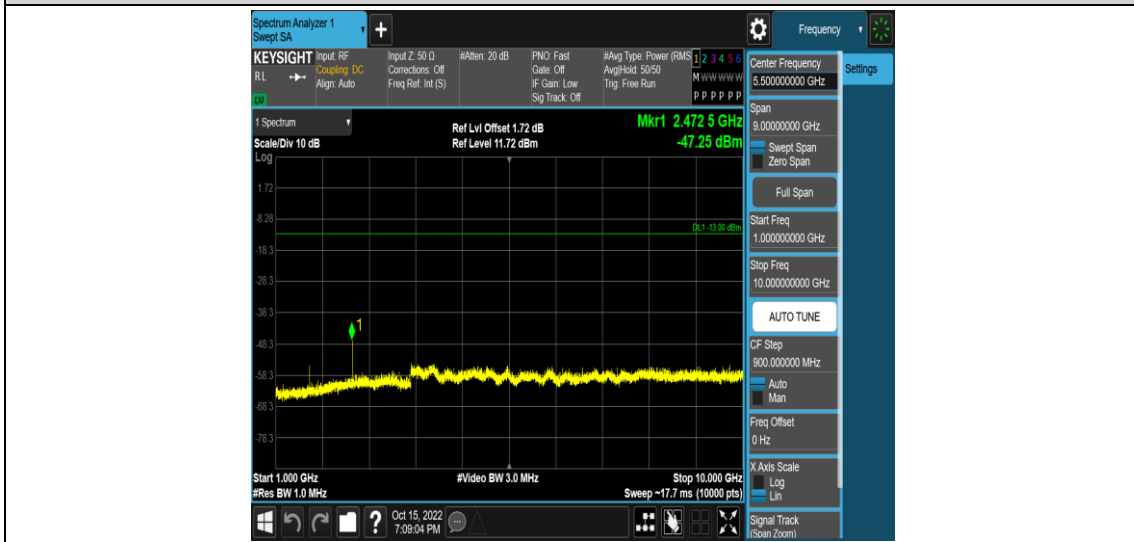

Band5-3MHz-QPSK-20635-1RB#0-Range3:30~1000MHz

Band5-3MHz-QPSK-20635-1RB#0-Range4:1000~10000MHz

Band5-3MHz-16QAM-20415-1RB#0-Range1:0.009~0.15MHz

Band5-3MHz-16QAM-20415-1RB#0-Range2:0.15~30MHz

Band5-3MHz-16QAM-20415-1RB#0-Range3:30~1000MHz

Band5-3MHz-16QAM-20415-1RB#0-Range4:1000~10000MHz

Band5-3MHz-16QAM-20525-1RB#0-Range1:0.009~0.15MHz

Band5-3MHz-16QAM-20525-1RB#0-Range2:0.15~30MHz

Band5-3MHz-16QAM-20525-1RB#0-Range3:30~1000MHz

Band5-3MHz-16QAM-20525-1RB#0-Range4:1000~10000MHz