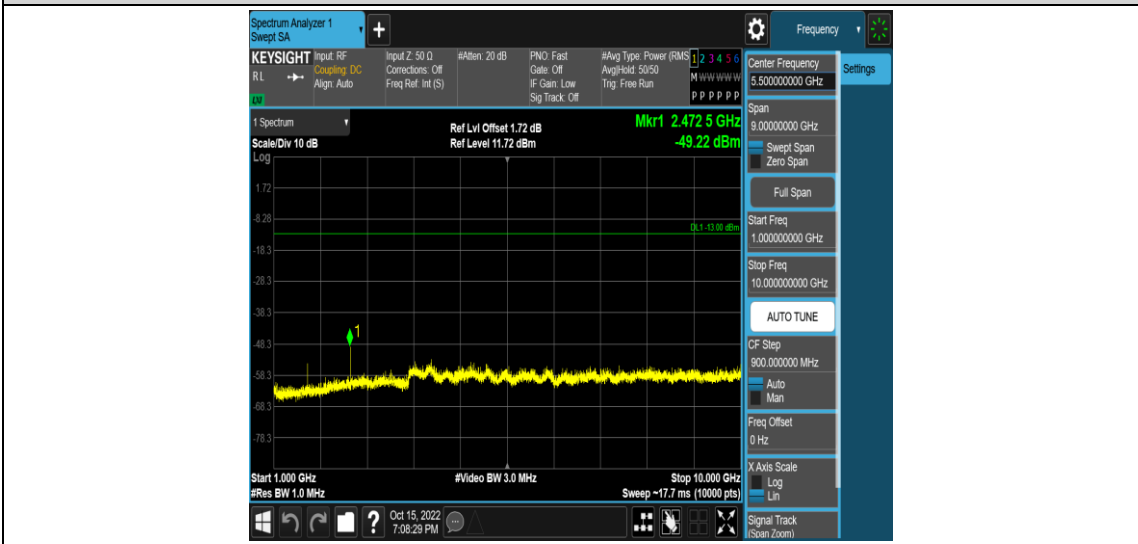

Band5-3MHz-QPSK-20415-1RB#0-Range1:0.009~0.15MHz

Band5-3MHz-QPSK-20415-1RB#0-Range2:0.15~30MHz

Band5-3MHz-QPSK-20415-1RB#0-Range3:30~1000MHz

Band5-3MHz-QPSK-20415-1RB#0-Range4:1000~10000MHz

Band5-3MHz-QPSK-20525-1RB#0-Range1:0.009~0.15MHz