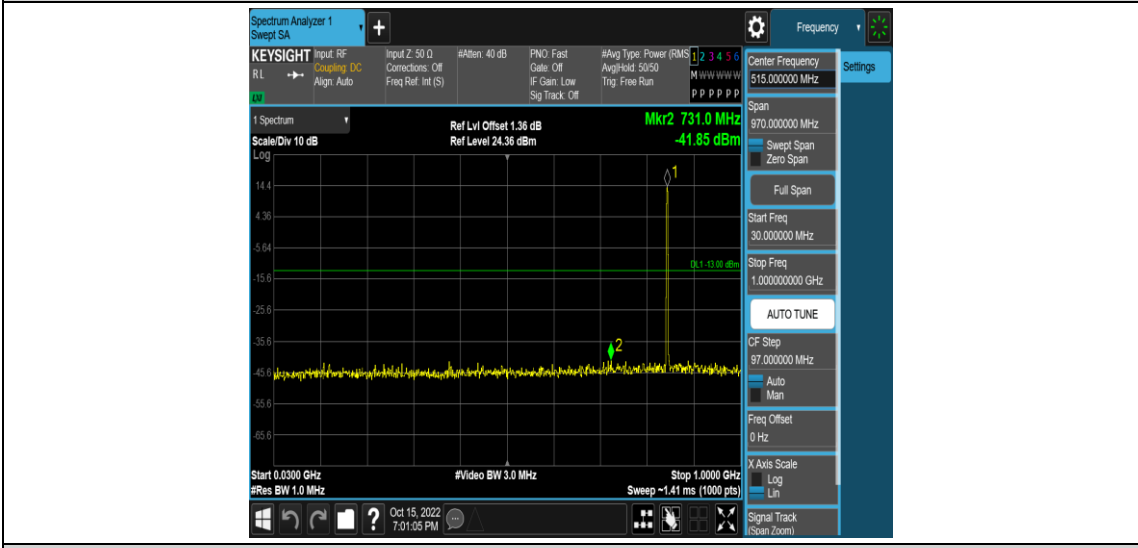

Band5-1.4MHz-QPSK-20643-1RB#0-Range3:30~1000MHz