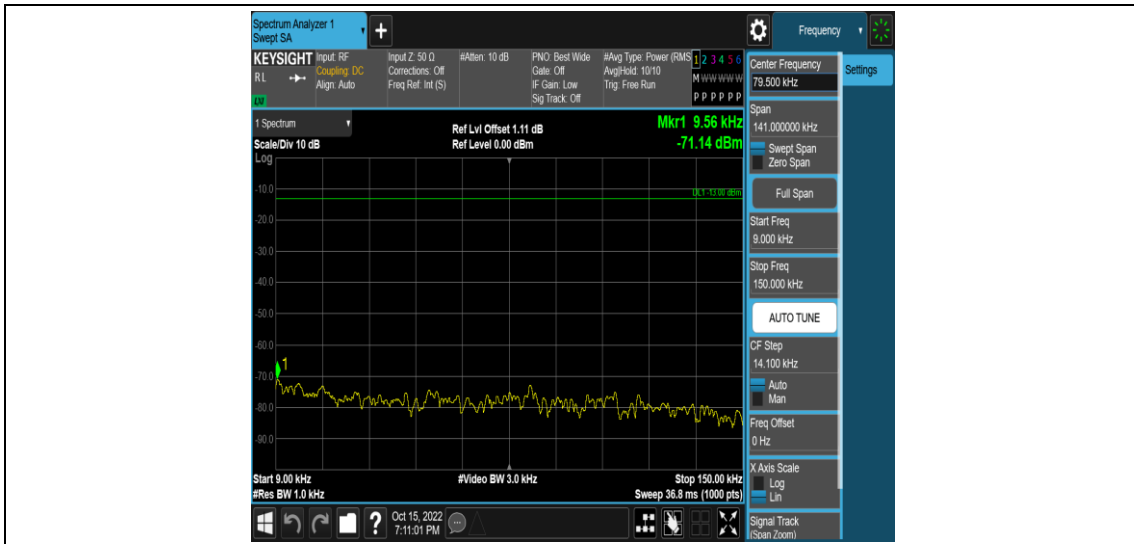

Band5-3MHz-16QAM-20415-1RB#0-Range4:1000~10000MHz

Band5-3MHz-16QAM-20525-1RB#0-Range1:0.009~0.15MHz

Band5-3MHz-16QAM-20525-1RB#0-Range2:0.15~30MHz

Band5-3MHz-16QAM-20525-1RB#0-Range3:30~1000MHz

Band5-3MHz-16QAM-20525-1RB#0-Range4:1000~10000MHz

Band5-3MHz-16QAM-20635-1RB#0-Range1:0.009~0.15MHz

Band5-3MHz-16QAM-20635-1RB#0-Range2:0.15~30MHz

Band5-3MHz-16QAM-20635-1RB#0-Range3:30~1000MHz

Band5-3MHz-16QAM-20635-1RB#0-Range4:1000~10000MHz

Band5-5MHz-QPSK-20425-1RB#0-Range1:0.009~0.15MHz