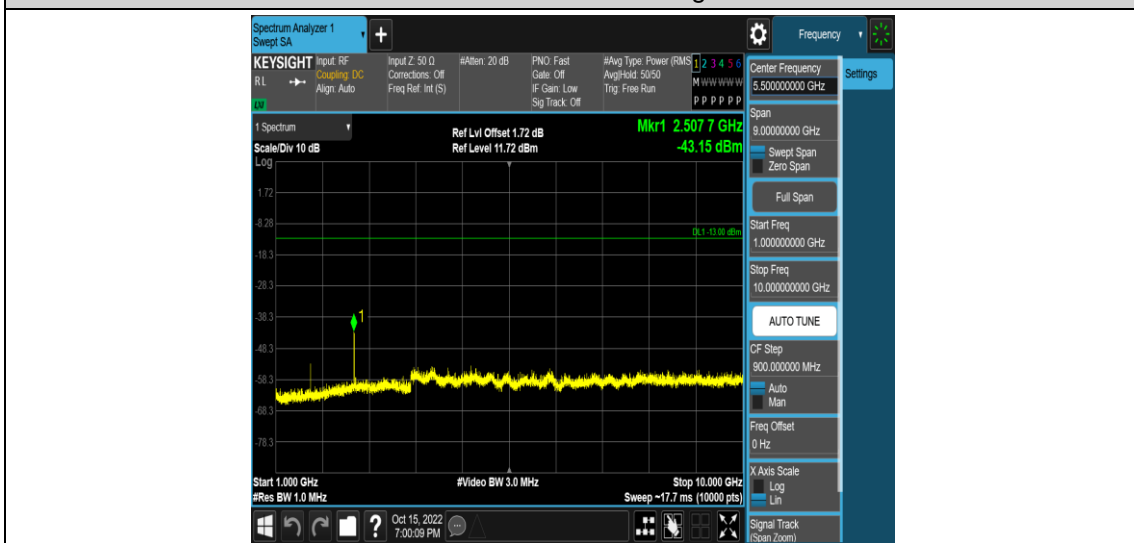

Band5-1.4MHz-QPSK-20525-1RB#0-Range1:0.009~0.15MHz

Band5-1.4MHz-QPSK-20525-1RB#0-Range2:0.15~30MHz

Band5-1.4MHz-QPSK-20525-1RB#0-Range3:30~1000MHz

Band5-1.4MHz-QPSK-20525-1RB#0-Range4:1000~10000MHz

Band5-1.4MHz-QPSK-20643-1RB#0-Range1:0.009~0.15MHz