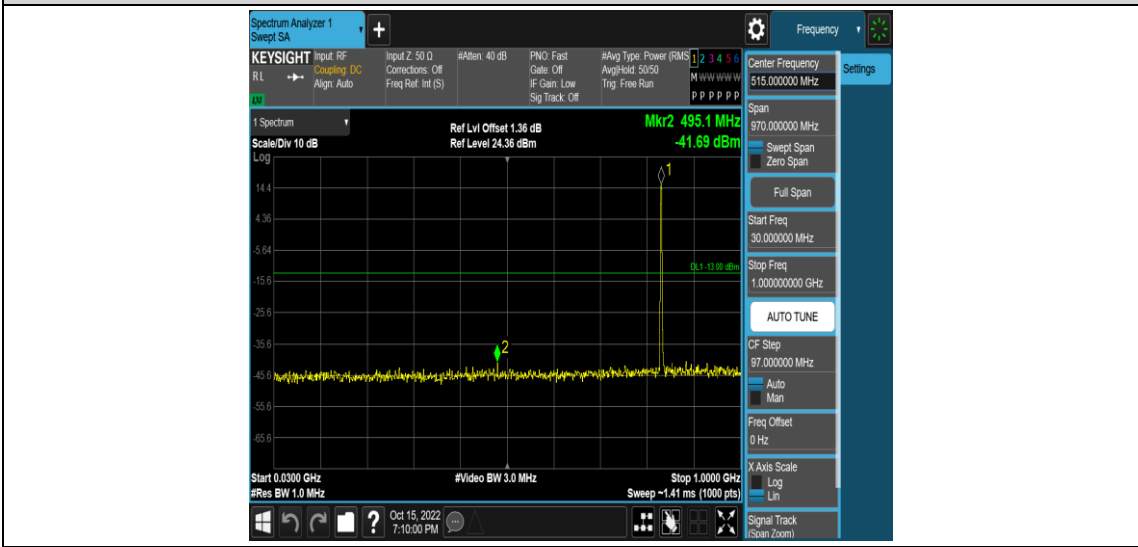

Band5-3MHz-16QAM-20415-1RB#0-Range4:1000~10000MHz

Band5-3MHz-16QAM-20525-1RB#0-Range1:0.009~0.15MHz

Band5-3MHz-16QAM-20525-1RB#0-Range2:0.15~30MHz

Band5-3MHz-16QAM-20525-1RB#0-Range3:30~1000MHz

Band5-3MHz-16QAM-20525-1RB#0-Range4:1000~10000MHz