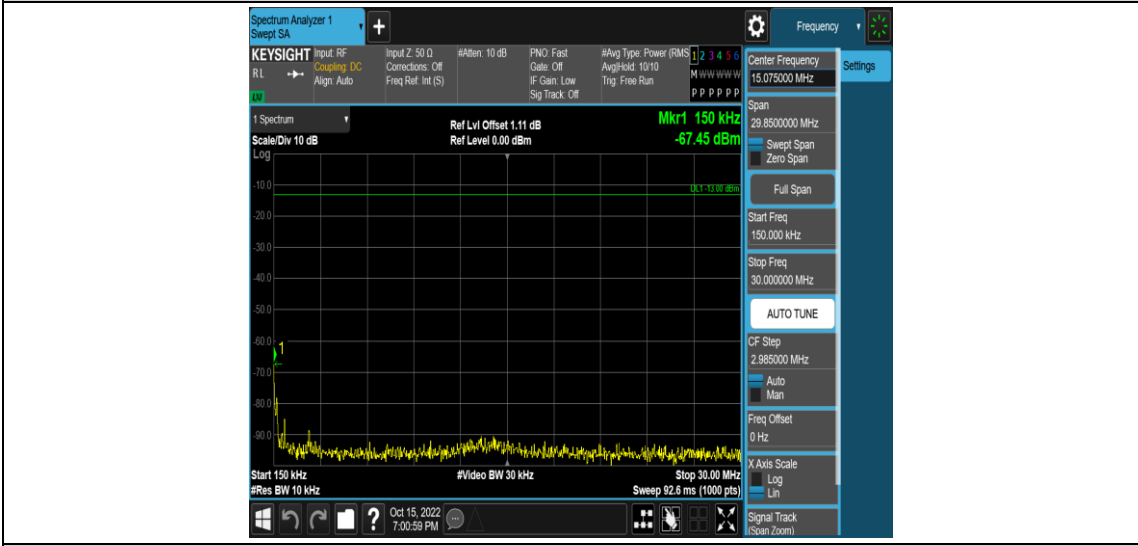

Band5-1.4MHz-QPSK-20525-1RB#0-Range1:0.009~0.15MHz

Band5-1.4MHz-QPSK-20525-1RB#0-Range2:0.15~30MHz

Band5-1.4MHz-QPSK-20525-1RB#0-Range3:30~1000MHz

Band5-1.4MHz-QPSK-20525-1RB#0-Range4:1000~10000MHz

Band5-1.4MHz-QPSK-20643-1RB#0-Range1:0.009~0.15MHz

Band5-1.4MHz-QPSK-20643-1RB#0-Range2:0.15~30MHz

Band5-1.4MHz-QPSK-20643-1RB#0-Range3:30~1000MHz

Band5-1.4MHz-QPSK-20643-1RB#0-Range4:1000~10000MHz

Band5-1.4MHz-16QAM-20407-1RB#0-Range1:0.009~0.15MHz

Band5-1.4MHz-16QAM-20407-1RB#0-Range2:0.15~30MHz