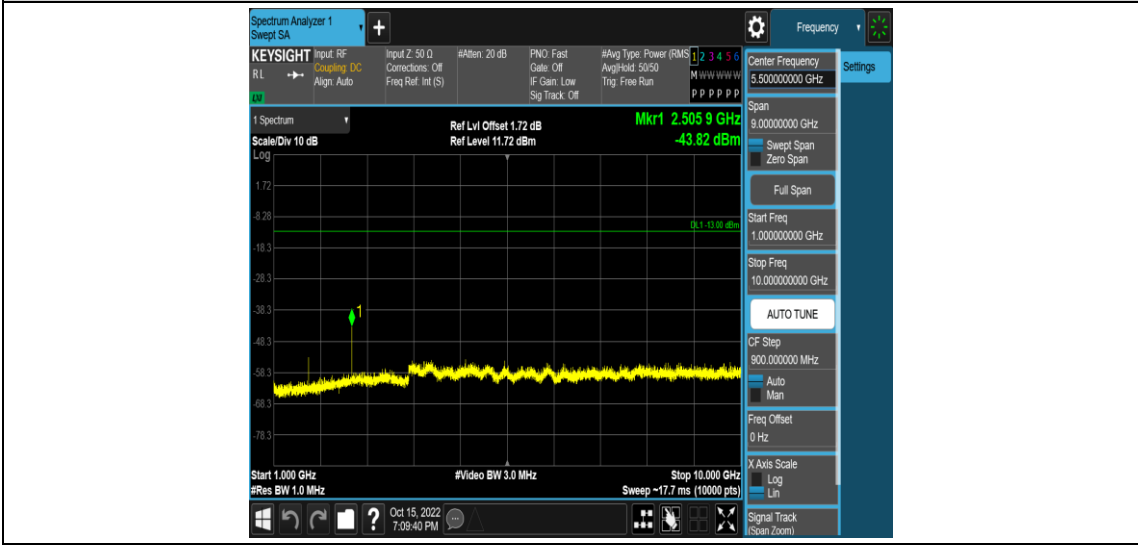

Band5-3MHz-QPSK-20525-1RB#0-Range4:1000~10000MHz