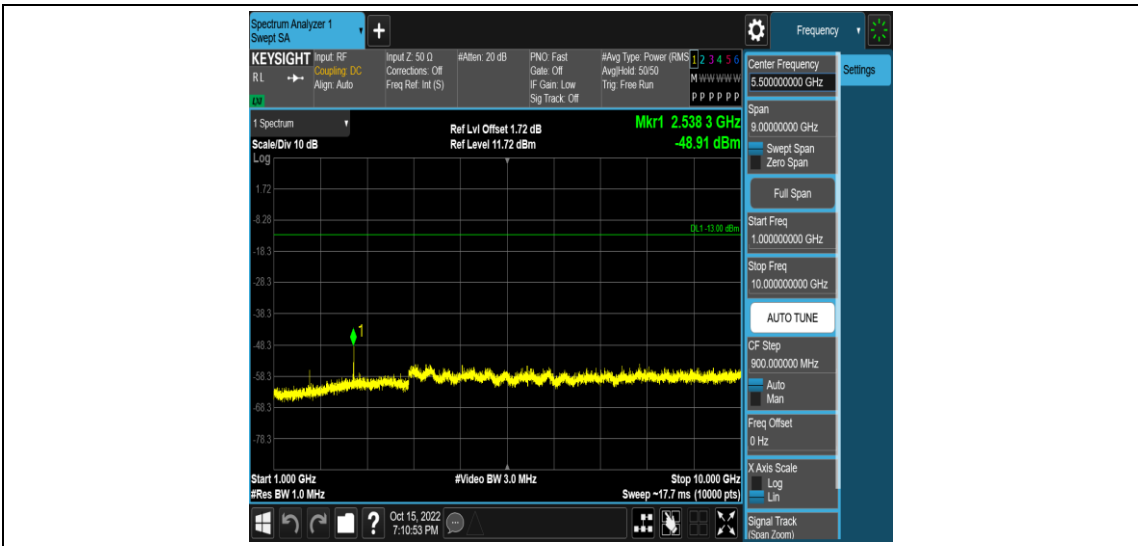

Band5-3MHz-QPSK-20635-1RB#0-Range4:1000~10000MHz