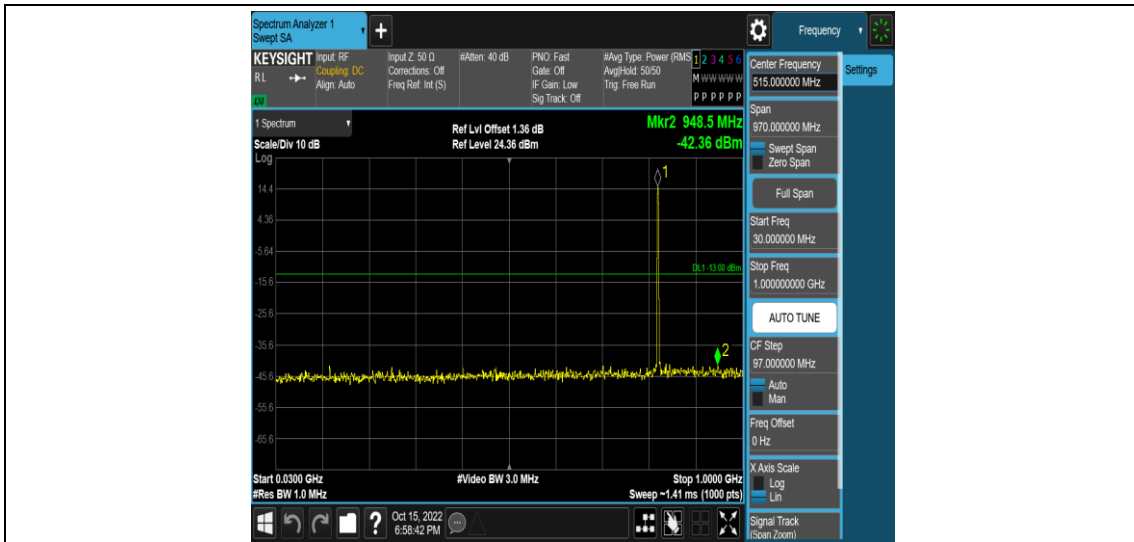

Test Graphs

Band5-1.4MHz-QPSK-20407-1RB#0-Range1:0.009~0.15MHz

Band5-1.4MHz-QPSK-20407-1RB#0-Range2:0.15~30MHz

Band5-1.4MHz-QPSK-20407-1RB#0-Range3:30~1000MHz

Band5-1.4MHz-QPSK-20407-1RB#0-Range4:1000~10000MHz

Band5-1.4MHz-QPSK-20525-1RB#0-Range1:0.009~0.15MHz

Band5-1.4MHz-QPSK-20525-1RB#0-Range2:0.15~30MHz

Band5-1.4MHz-QPSK-20525-1RB#0-Range3:30~1000MHz

Band5-1.4MHz-QPSK-20525-1RB#0-Range4:1000~10000MHz

Band5-1.4MHz-QPSK-20643-1RB#0-Range1:0.009~0.15MHz