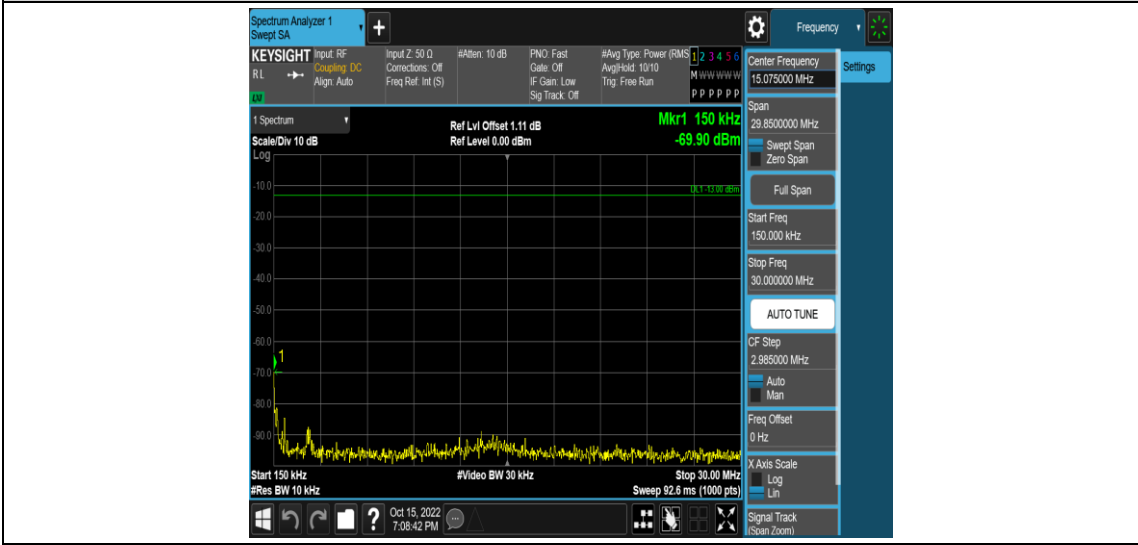

Band5-3MHz-QPSK-20635-1RB#0-Range3:30~1000MHz

Band5-3MHz-QPSK-20635-1RB#0-Range4:1000~10000MHz

Band5-3MHz-16QAM-20415-1RB#0-Range1:0.009~0.15MHz

Band5-3MHz-16QAM-20415-1RB#0-Range2:0.15~30MHz

Band5-3MHz-16QAM-20415-1RB#0-Range3:30~1000MHz

Band5-3MHz-16QAM-20415-1RB#0-Range4:1000~10000MHz

Band5-3MHz-16QAM-20525-1RB#0-Range1:0.009~0.15MHz

Band5-3MHz-16QAM-20525-1RB#0-Range2:0.15~30MHz

Band5-3MHz-16QAM-20525-1RB#0-Range3:30~1000MHz

Band5-3MHz-16QAM-20525-1RB#0-Range4:1000~10000MHz