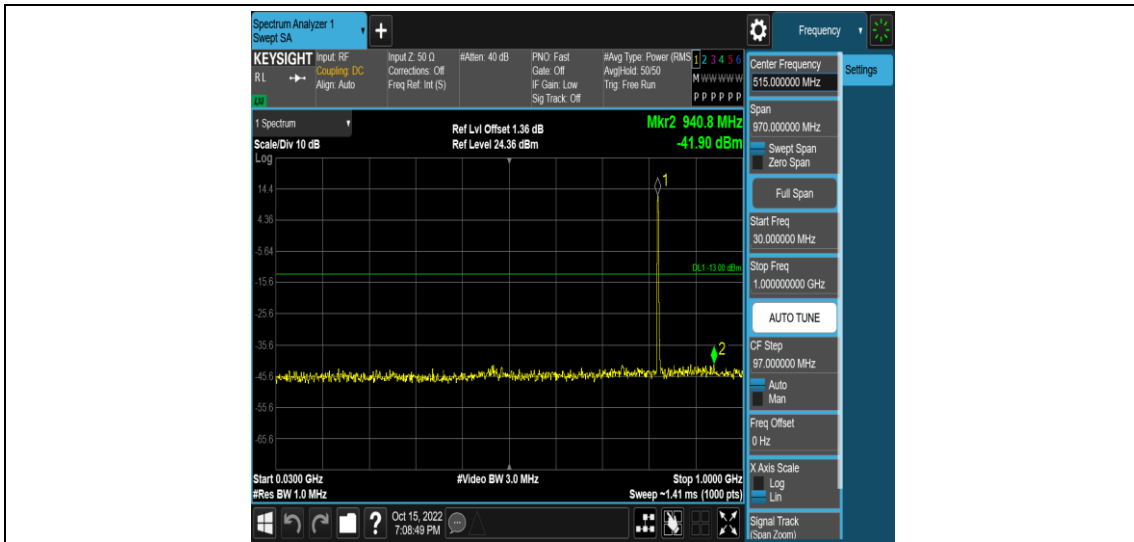

Band5-3MHz-QPSK-20635-1RB#0-Range3:30~1000MHz

Band5-3MHz-QPSK-20635-1RB#0-Range4:1000~10000MHz

Band5-3MHz-16QAM-20415-1RB#0-Range1:0.009~0.15MHz

Band5-3MHz-16QAM-20415-1RB#0-Range2:0.15~30MHz

Band5-3MHz-16QAM-20415-1RB#0-Range3:30~1000MHz

Band5-3MHz-16QAM-20415-1RB#0-Range4:1000~10000MHz

Band5-3MHz-16QAM-20525-1RB#0-Range1:0.009~0.15MHz

Band5-3MHz-16QAM-20525-1RB#0-Range2:0.15~30MHz

Band5-3MHz-16QAM-20525-1RB#0-Range3:30~1000MHz

Band5-3MHz-16QAM-20525-1RB#0-Range4:1000~10000MHz