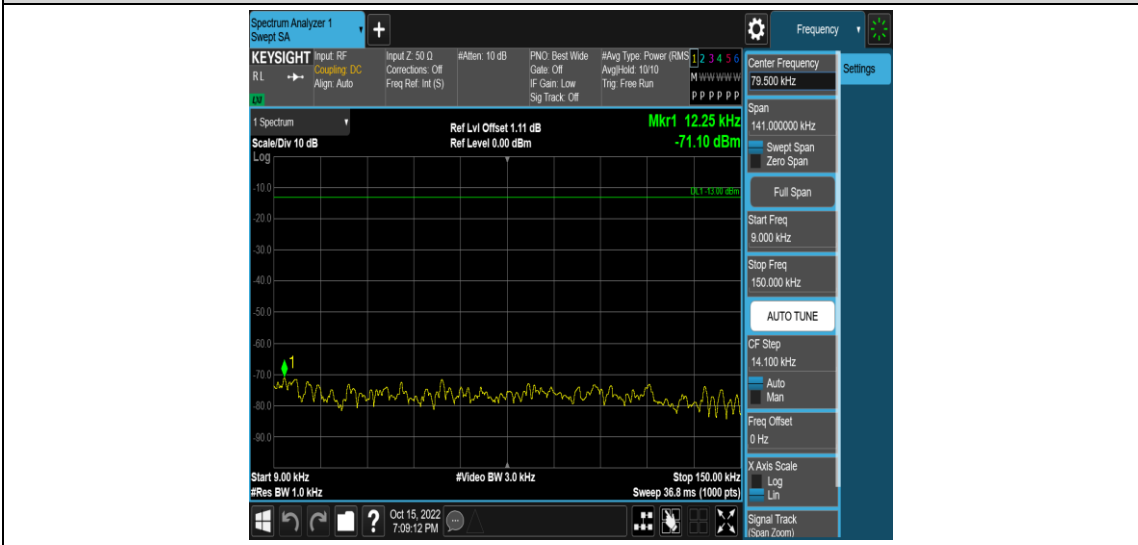

Band5-3MHz-QPSK-20415-1RB#0-Range1:0.009~0.15MHz

Band5-3MHz-QPSK-20415-1RB#0-Range2:0.15~30MHz

Band5-3MHz-QPSK-20415-1RB#0-Range3:30~1000MHz

Band5-3MHz-QPSK-20415-1RB#0-Range4:1000~10000MHz

Band5-3MHz-QPSK-20525-1RB#0-Range1:0.009~0.15MHz

Band5-3MHz-QPSK-20525-1RB#0-Range2:0.15~30MHz

Band5-3MHz-QPSK-20525-1RB#0-Range3:30~1000MHz

Band5-3MHz-QPSK-20525-1RB#0-Range4:1000~10000MHz

Band5-3MHz-QPSK-20635-1RB#0-Range1:0.009~0.15MHz

Band5-3MHz-QPSK-20635-1RB#0-Range2:0.15~30MHz