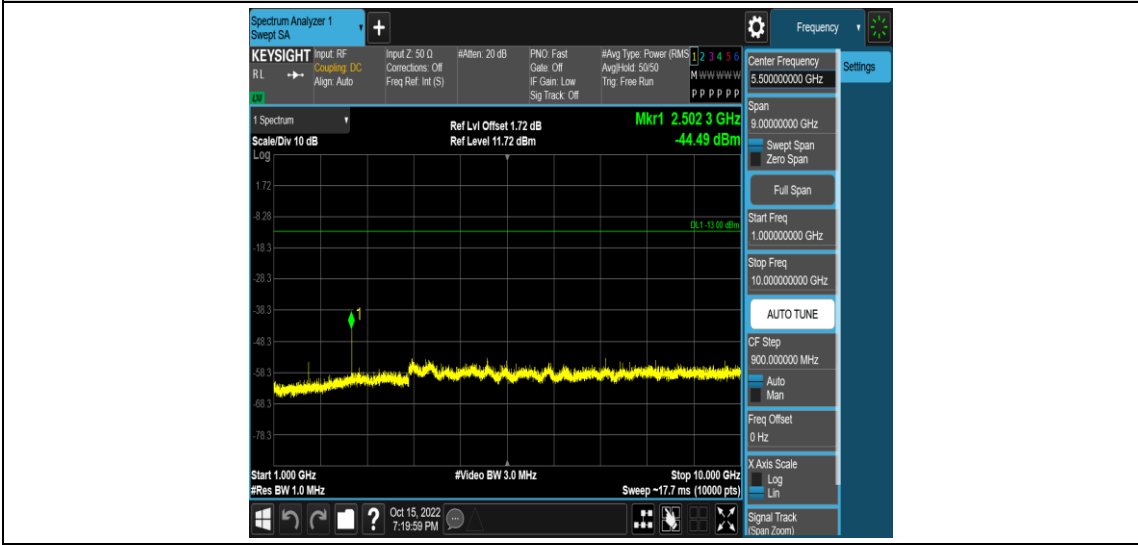

Band5-5MHz-QPSK-20425-1RB#0-Range2:0.15~30MHz

Band5-5MHz-QPSK-20425-1RB#0-Range3:30~1000MHz

Band5-5MHz-QPSK-20425-1RB#0-Range4:1000~10000MHz

Band5-5MHz-QPSK-20525-1RB#0-Range1:0.009~0.15MHz

Band5-5MHz-QPSK-20525-1RB#0-Range2:0.15~30MHz

Band5-5MHz-QPSK-20525-1RB#0-Range3:30~1000MHz

Band5-5MHz-QPSK-20525-1RB#0-Range4:1000~10000MHz

Band5-5MHz-QPSK-20625-1RB#0-Range1:0.009~0.15MHz