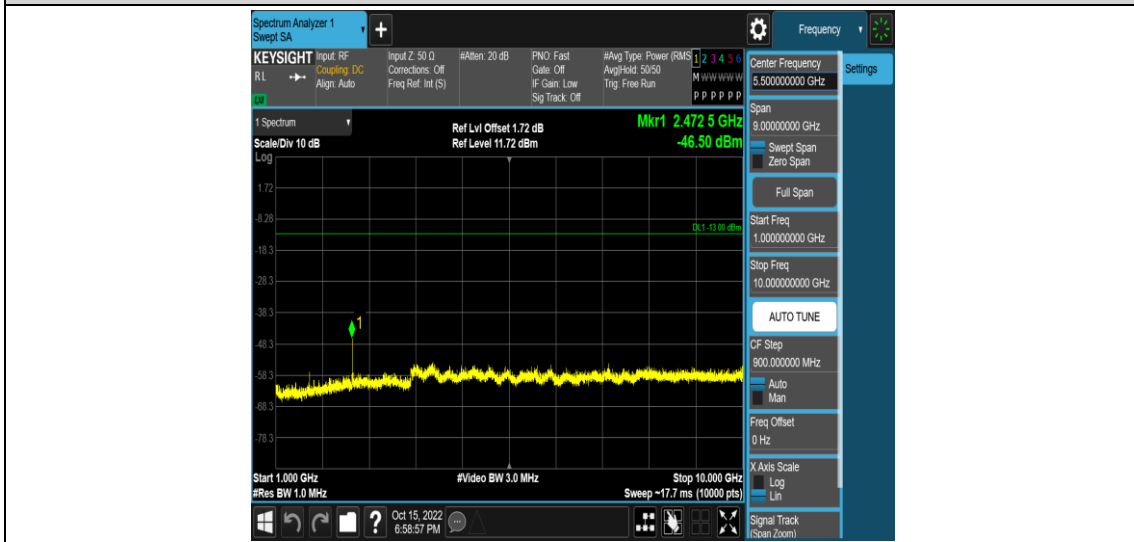

Test Graphs

Band5-1.4MHz-QPSK-20407-1RB#0-Range1:0.009~0.15MHz

Band5-1.4MHz-QPSK-20407-1RB#0-Range2:0.15~30MHz

Band5-1.4MHz-QPSK-20407-1RB#0-Range3:30~1000MHz

Band5-1.4MHz-QPSK-20407-1RB#0-Range4:1000~10000MHz

Band5-1.4MHz-QPSK-20525-1RB#0-Range1:0.009~0.15MHz

Band5-1.4MHz-QPSK-20525-1RB#0-Range2:0.15~30MHz

Band5-1.4MHz-QPSK-20525-1RB#0-Range3:30~1000MHz

Band5-1.4MHz-QPSK-20525-1RB#0-Range4:1000~10000MHz

Band5-1.4MHz-QPSK-20643-1RB#0-Range1:0.009~0.15MHz