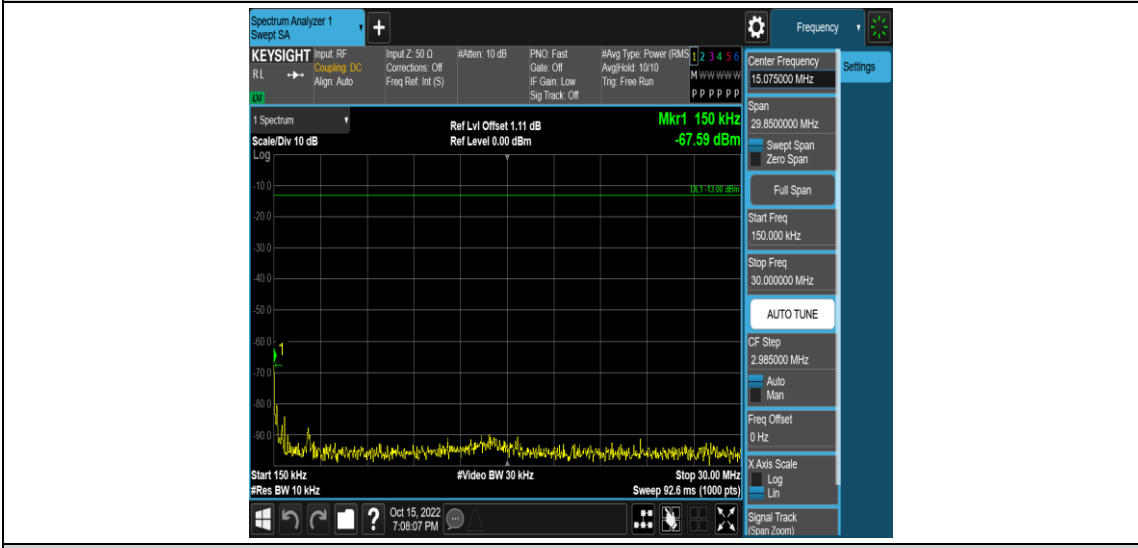

Band5-1.4MHz-16QAM-20525-1RB#0-Range4:1000~10000MHz

Band5-1.4MHz-16QAM-20643-1RB#0-Range1:0.009~0.15MHz

Band5-1.4MHz-16QAM-20643-1RB#0-Range2:0.15~30MHz

Band5-1.4MHz-16QAM-20643-1RB#0-Range3:30~1000MHz

Band5-1.4MHz-16QAM-20643-1RB#0-Range4:1000~10000MHz

Band5-3MHz-QPSK-20415-1RB#0-Range1:0.009~0.15MHz

Band5-3MHz-QPSK-20415-1RB#0-Range2:0.15~30MHz

Band5-3MHz-QPSK-20415-1RB#0-Range3:30~1000MHz

Band5-3MHz-QPSK-20415-1RB#0-Range4:1000~10000MHz

Band5-3MHz-QPSK-20525-1RB#0-Range1:0.009~0.15MHz