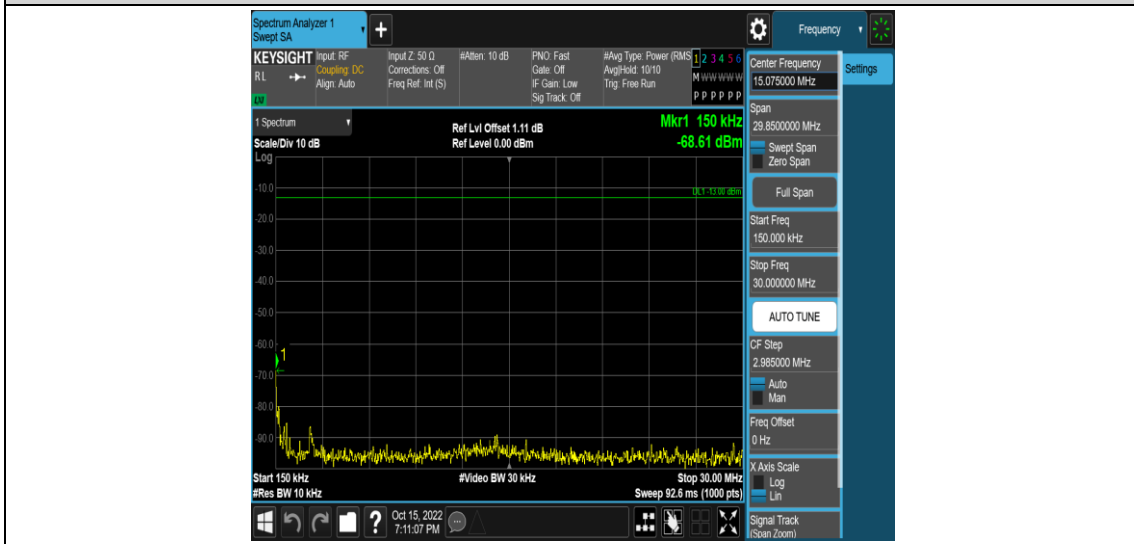

Band5-3MHz-16QAM-20415-1RB#0-Range4:1000~10000MHz

Band5-3MHz-16QAM-20525-1RB#0-Range1:0.009~0.15MHz

Band5-3MHz-16QAM-20525-1RB#0-Range2:0.15~30MHz

Band5-3MHz-16QAM-20525-1RB#0-Range3:30~1000MHz

Band5-3MHz-16QAM-20525-1RB#0-Range4:1000~10000MHz

Band5-3MHz-16QAM-20635-1RB#0-Range1:0.009~0.15MHz

Band5-3MHz-16QAM-20635-1RB#0-Range2:0.15~30MHz

Band5-3MHz-16QAM-20635-1RB#0-Range3:30~1000MHz

Band5-3MHz-16QAM-20635-1RB#0-Range4:1000~10000MHz

Band5-5MHz-QPSK-20425-1RB#0-Range1:0.009~0.15MHz