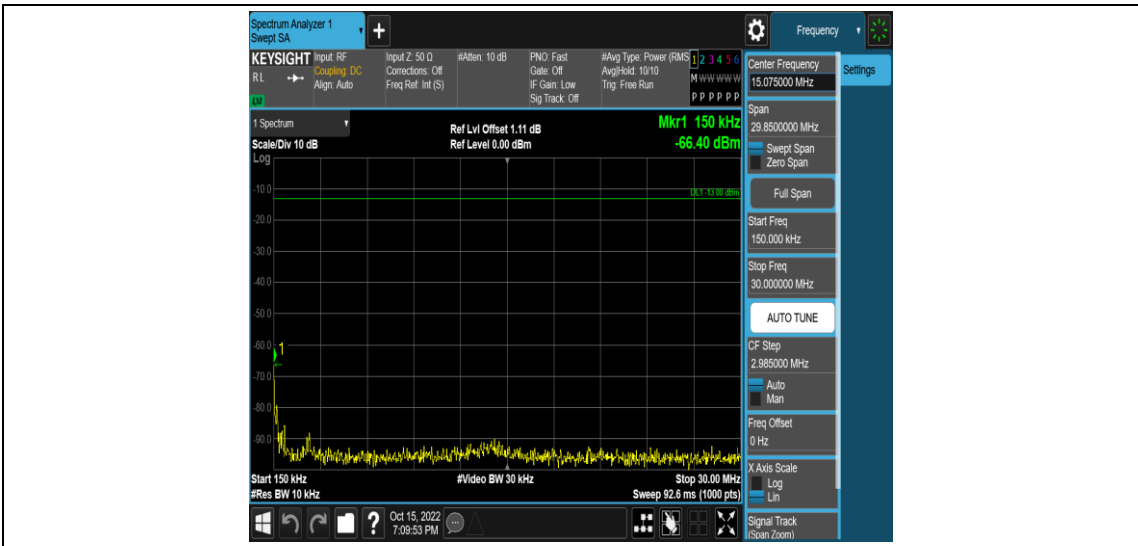

Band5-3MHz-QPSK-20635-1RB#0-Range3:30~1000MHz

Band5-3MHz-QPSK-20635-1RB#0-Range4:1000~10000MHz

Band5-3MHz-16QAM-20415-1RB#0-Range1:0.009~0.15MHz

Band5-3MHz-16QAM-20415-1RB#0-Range2:0.15~30MHz

Band5-3MHz-16QAM-20415-1RB#0-Range3:30~1000MHz

Band5-3MHz-16QAM-20415-1RB#0-Range4:1000~10000MHz

Band5-3MHz-16QAM-20525-1RB#0-Range1:0.009~0.15MHz

Band5-3MHz-16QAM-20525-1RB#0-Range2:0.15~30MHz

Band5-3MHz-16QAM-20525-1RB#0-Range3:30~1000MHz

Band5-3MHz-16QAM-20525-1RB#0-Range4:1000~10000MHz