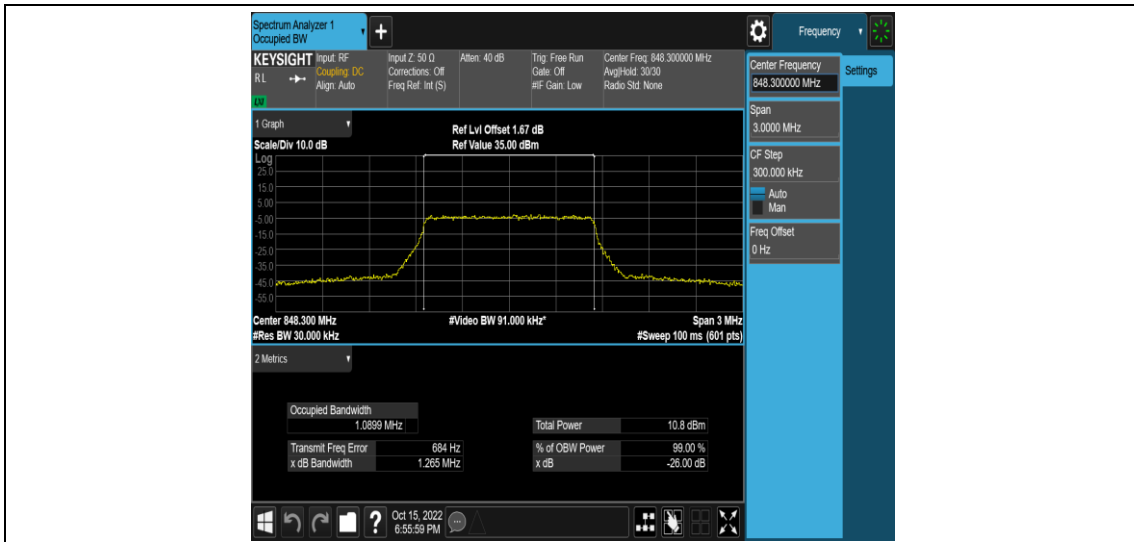

### Test Graphs

Band5-1.4MHz-16QAM-20407-6RB#0

Band5-1.4MHz-16QAM-20525-6RB#0

Band5-1.4MHz-16QAM-20643-6RB#0

Band5-3MHz-QPSK-20415-15RB#0

Band5-3MHz-QPSK-20525-15RB#0

Band5-3MHz-QPSK-20635-15RB#0

Band5-3MHz-16QAM-20415-15RB#0