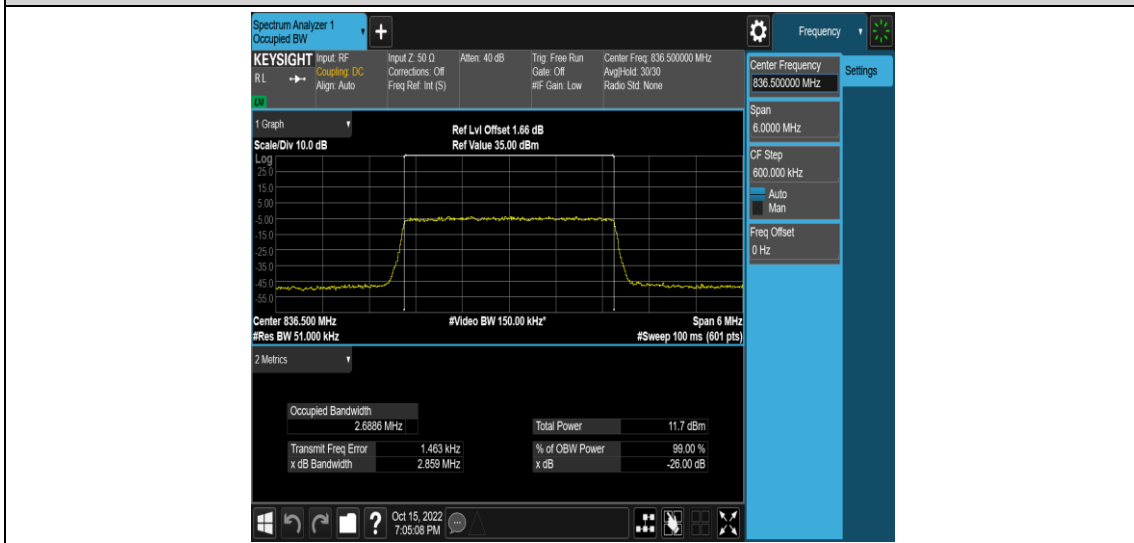

### Test Graphs

Band5-1.4MHz-16QAM-20407-6RB#0

Band5-1.4MHz-16QAM-20525-6RB#0

Band5-1.4MHz-16QAM-20643-6RB#0

Band5-3MHz-QPSK-20415-15RB#0

Band5-3MHz-QPSK-20525-15RB#0

Band5-3MHz-QPSK-20635-15RB#0

Band5-3MHz-16QAM-20415-15RB#0