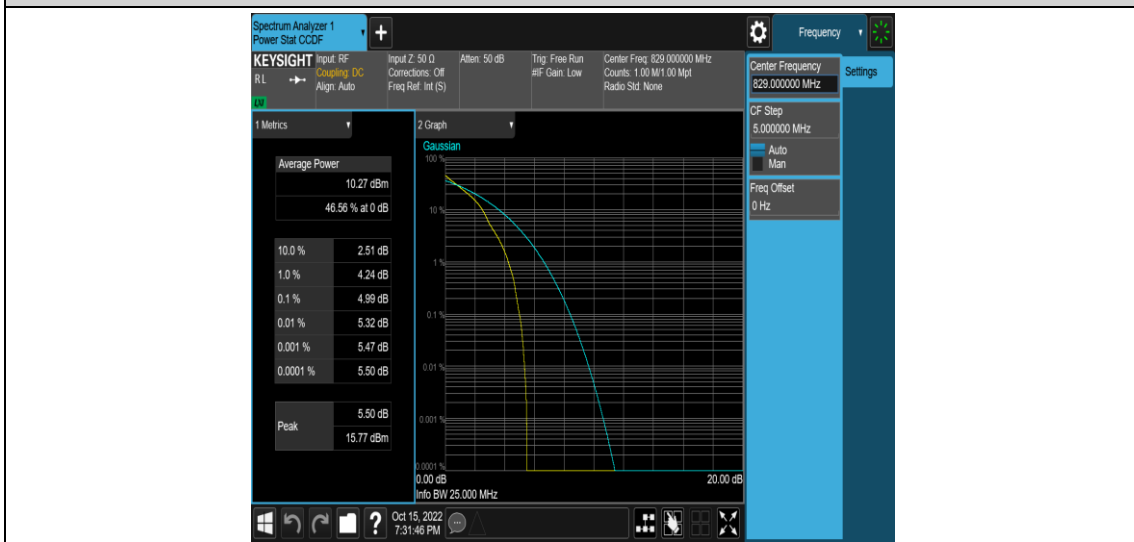

Band5-5MHz-16QAM-20525-25RB#0

Band5-5MHz-16QAM-20625-1RB#0

Band5-5MHz-16QAM-20625-25RB#0

Band5-10MHz-QPSK-20450-1RB#0

Band5-10MHz-QPSK-20450-50RB#0

Band5-10MHz-QPSK-20525-1RB#0

Band5-10MHz-QPSK-20525-50RB#0