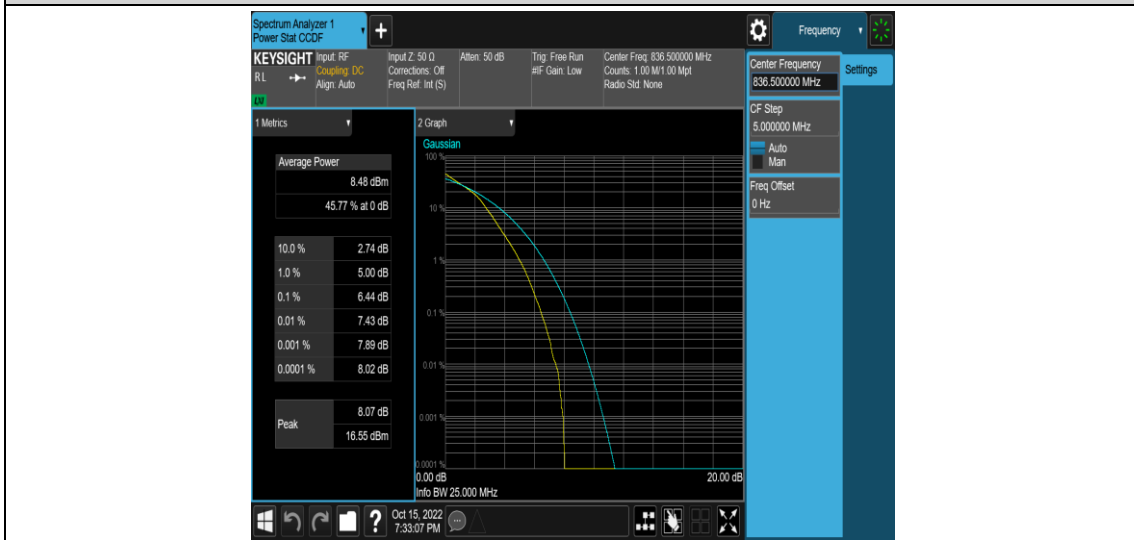

Band5-10MHz-QPSK-20600-1RB#0

Band5-10MHz-QPSK-20600-50RB#0

Band5-10MHz-16QAM-20450-1RB#0

Band5-10MHz-16QAM-20450-50RB#0

Band5-10MHz-16QAM-20525-1RB#0

Band5-10MHz-16QAM-20525-50RB#0

Band5-10MHz-16QAM-20600-1RB#0