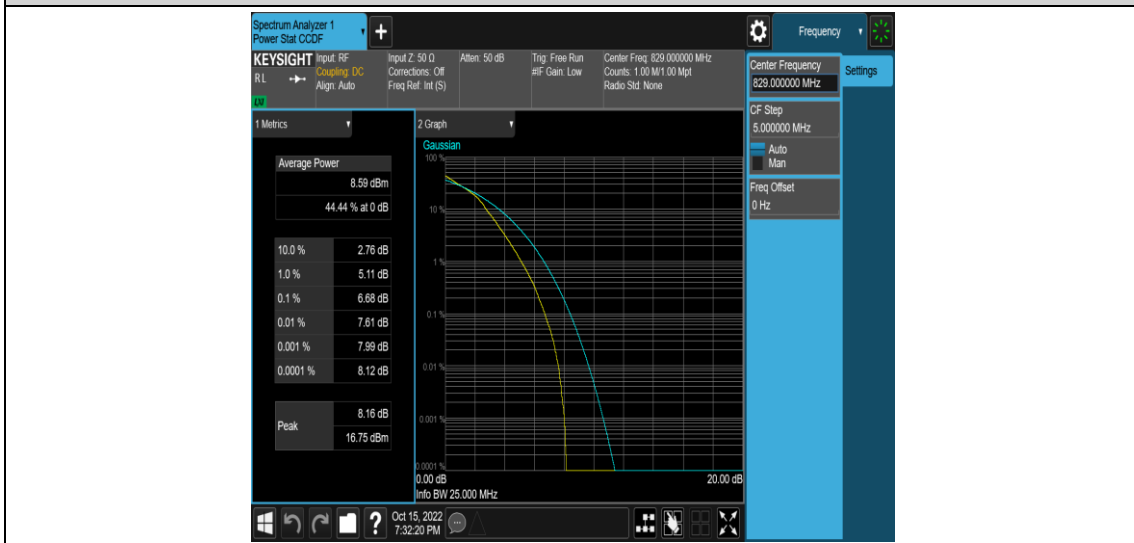

Band5-10MHz-QPSK-20600-1RB#0

Band5-10MHz-QPSK-20600-50RB#0

Band5-10MHz-16QAM-20450-1RB#0

Band5-10MHz-16QAM-20450-50RB#0

Band5-10MHz-16QAM-20525-1RB#0

Band5-10MHz-16QAM-20525-50RB#0

Band5-10MHz-16QAM-20600-1RB#0