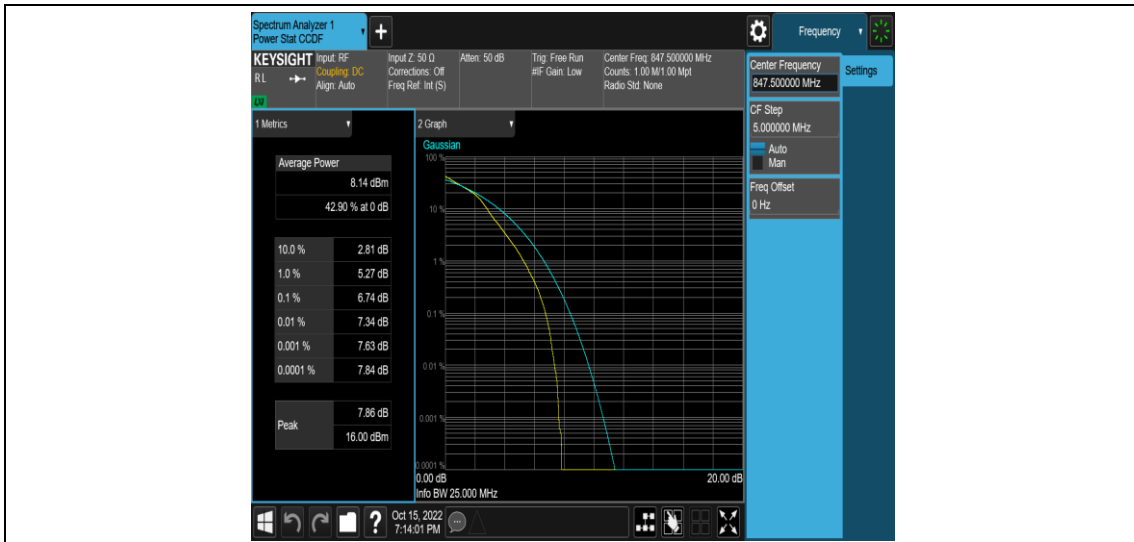

Band5-3MHz-16QAM-20415-1RB#0

Band5-3MHz-16QAM-20415-15RB#0

Band5-3MHz-16QAM-20525-1RB#0

**Band5-3MHz-16QAM-20525-15RB#0**

**Band5-3MHz-16QAM-20635-1RB#0**

**Band5-3MHz-16QAM-20635-15RB#0**

Band5-5MHz-QPSK-20425-1RB#0