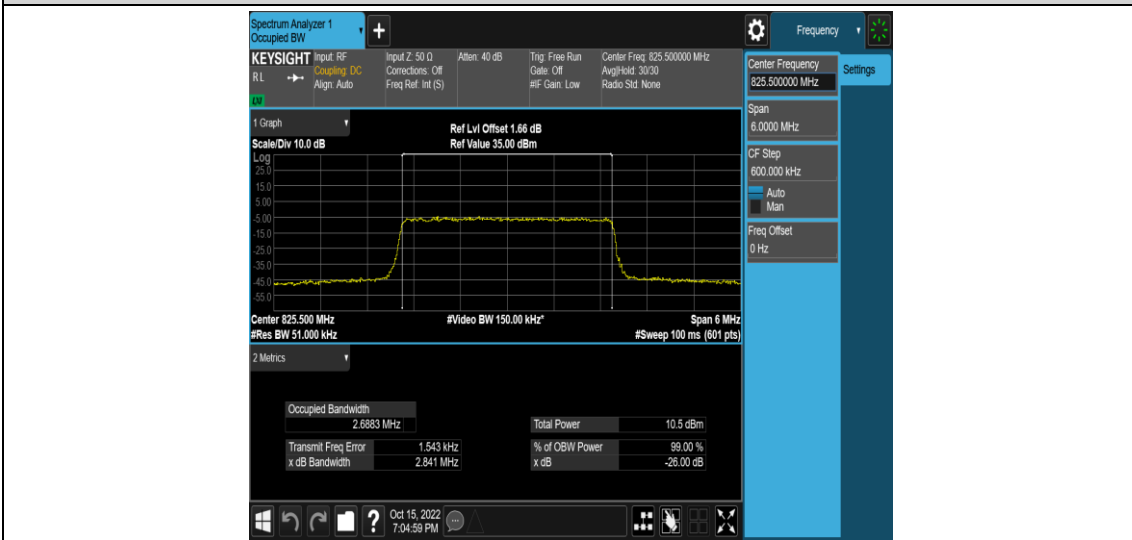

### Test Graphs

Band5-1.4MHz-16QAM-20407-6RB#0

Band5-1.4MHz-16QAM-20525-6RB#0

Band5-1.4MHz-16QAM-20643-6RB#0

Band5-3MHz-QPSK-20415-15RB#0

Band5-3MHz-QPSK-20525-15RB#0

Band5-3MHz-QPSK-20635-15RB#0

Band5-3MHz-16QAM-20415-15RB#0