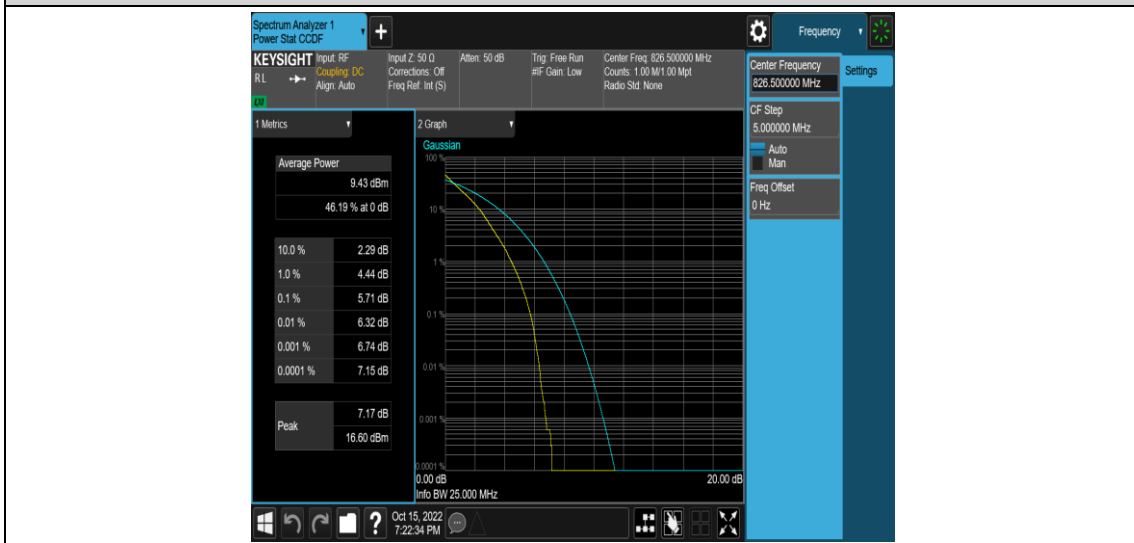

Band5-5MHz-QPSK-20425-25RB#0