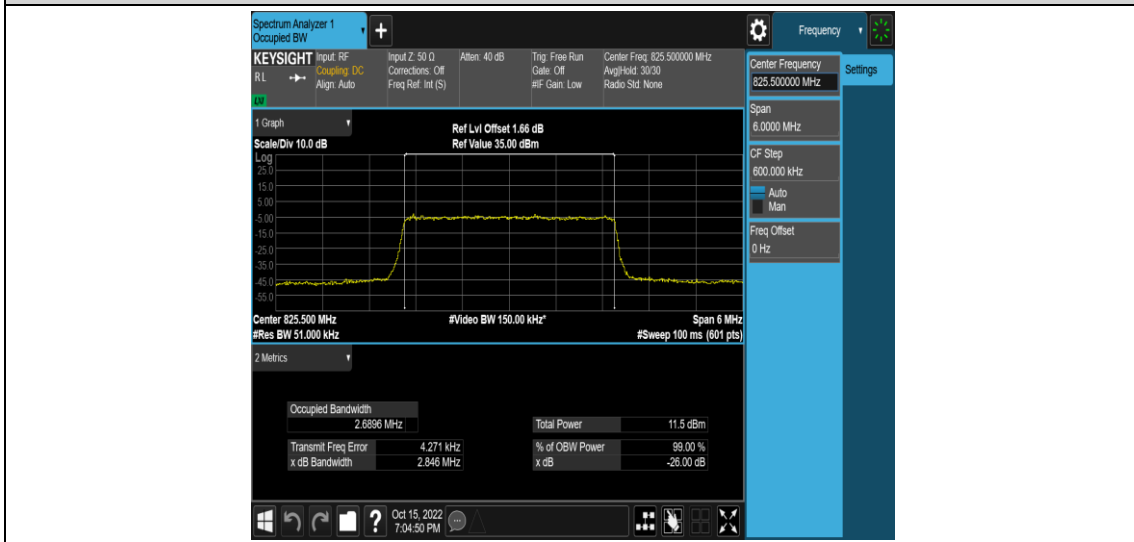

### Test Graphs

Band5-1.4MHz-16QAM-20407-6RB#0

Band5-1.4MHz-16QAM-20525-6RB#0

Band5-1.4MHz-16QAM-20643-6RB#0

Band5-3MHz-QPSK-20415-15RB#0

Band5-3MHz-QPSK-20525-15RB#0

Band5-3MHz-QPSK-20635-15RB#0

Band5-3MHz-16QAM-20415-15RB#0