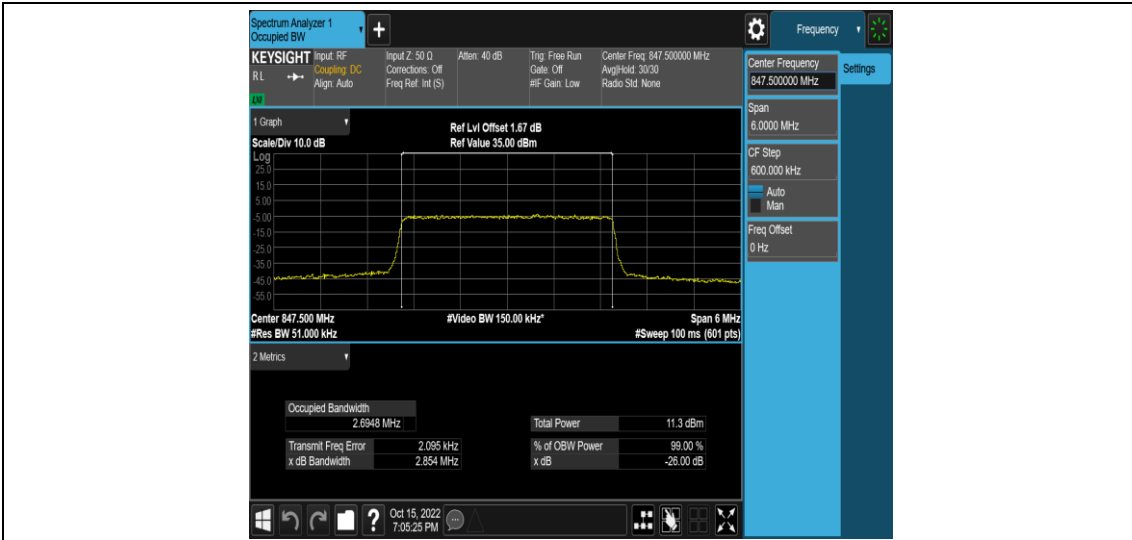

### Test Graphs

Band5-1.4MHz-16QAM-20407-6RB#0

Band5-1.4MHz-16QAM-20525-6RB#0

Band5-1.4MHz-16QAM-20643-6RB#0

Band5-3MHz-QPSK-20415-15RB#0

Band5-3MHz-QPSK-20525-15RB#0

Band5-3MHz-QPSK-20635-15RB#0

Band5-3MHz-16QAM-20415-15RB#0