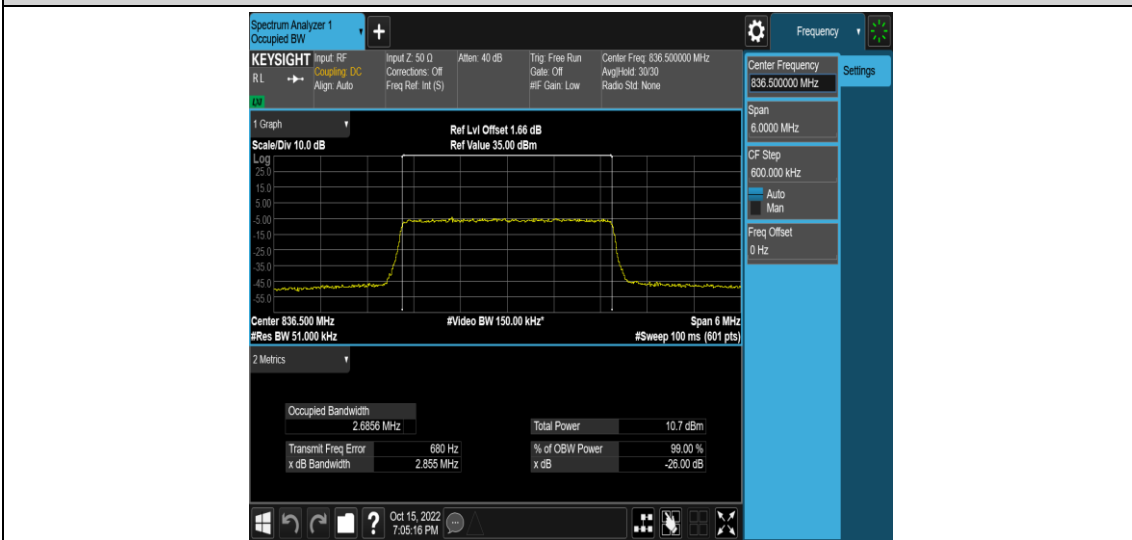

Band5-3MHz-16QAM-20525-15RB#0

Band5-3MHz-16QAM-20635-15RB#0