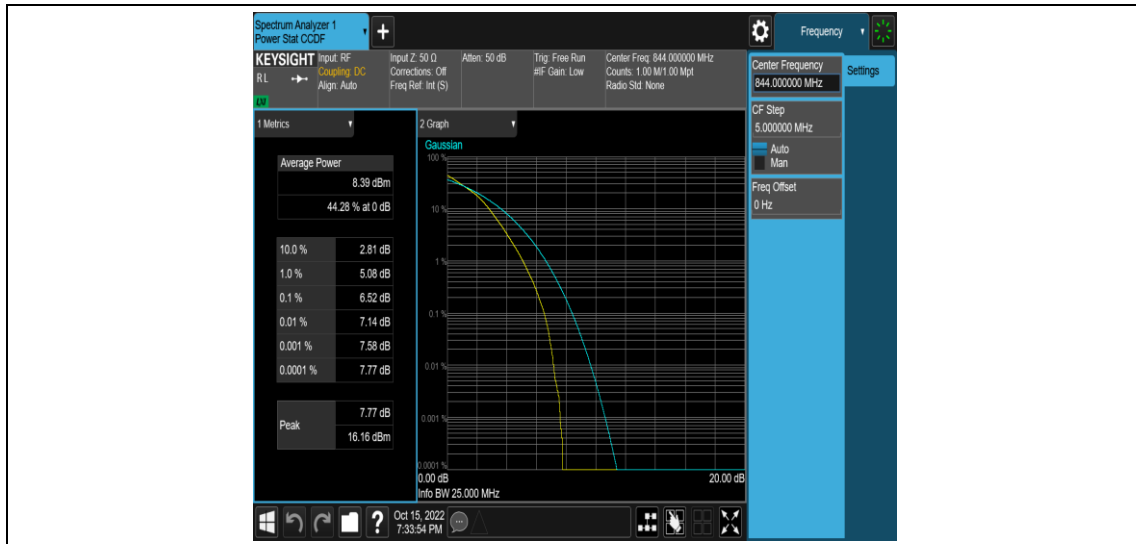

Band5-10MHz-16QAM-20600-50RB#0