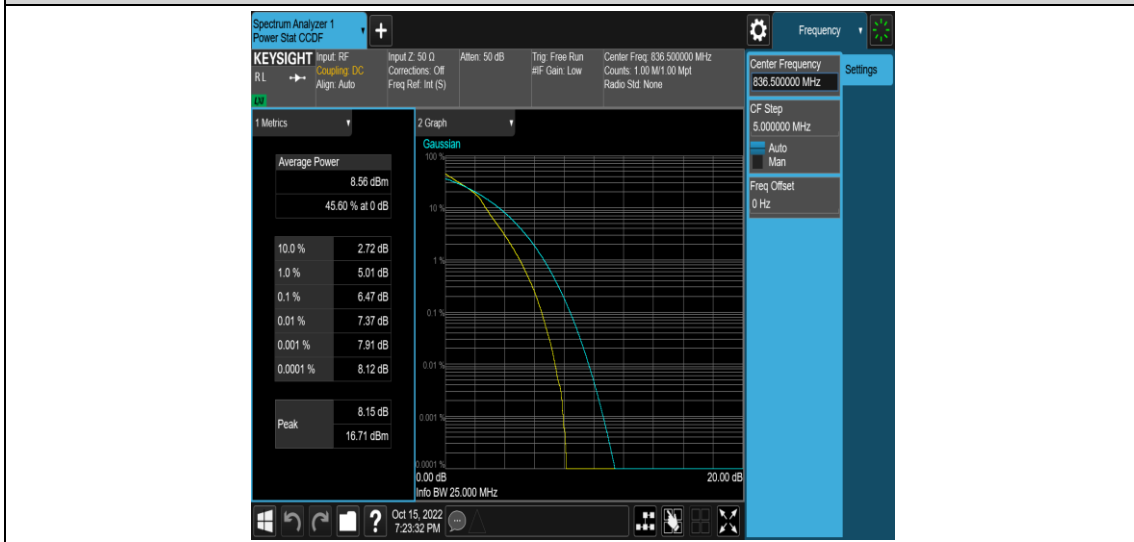

Band5-5MHz-16QAM-20525-25RB#0