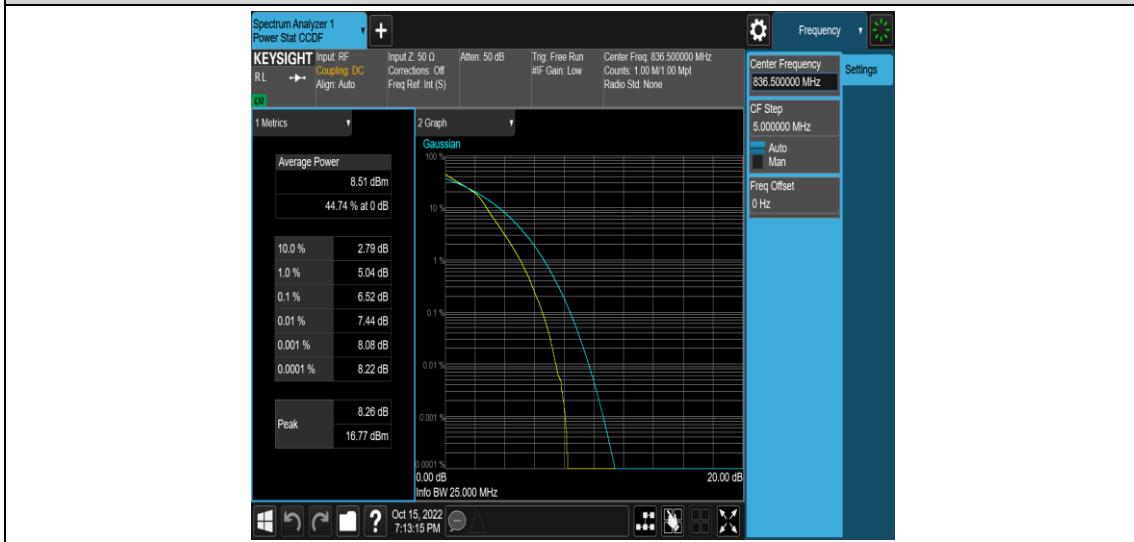

Band5-3MHz-16QAM-20415-1RB#0

Band5-3MHz-16QAM-20415-15RB#0

Band5-3MHz-16QAM-20525-1RB#0

**Band5-3MHz-16QAM-20525-15RB#0**

**Band5-3MHz-16QAM-20635-1RB#0**

**Band5-3MHz-16QAM-20635-15RB#0**

Band5-5MHz-QPSK-20425-1RB#0