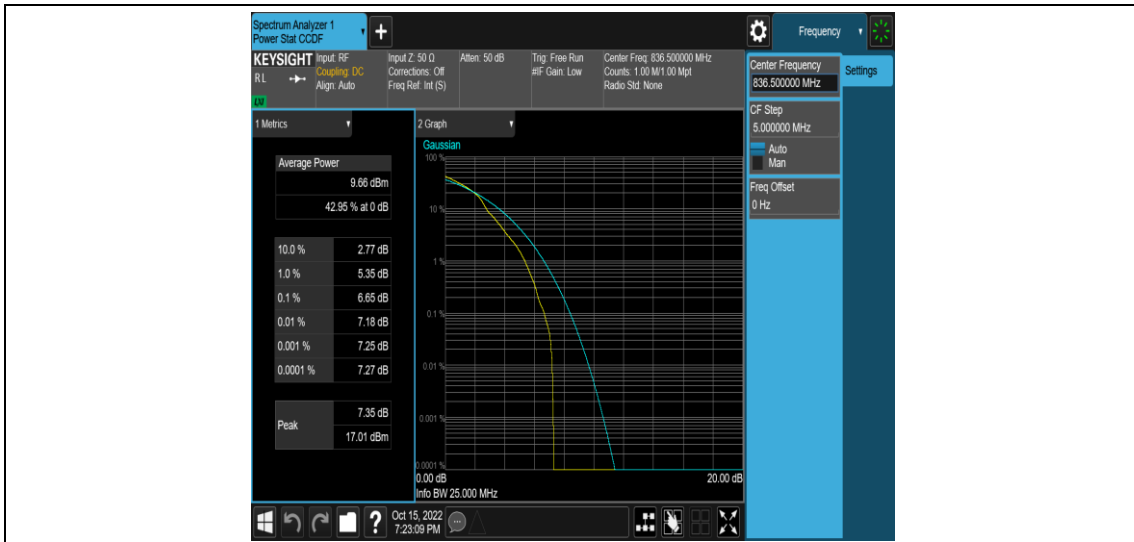

Band5-5MHz-QPSK-20425-25RB#0

Band5-5MHz-QPSK-20525-1RB#0

Band5-5MHz-QPSK-20525-25RB#0

Band5-5MHz-QPSK-20625-1RB#0

Band5-5MHz-QPSK-20625-25RB#0

Band5-5MHz-16QAM-20425-1RB#0

Band5-5MHz-16QAM-20425-25RB#0

Band5-5MHz-16QAM-20525-1RB#0