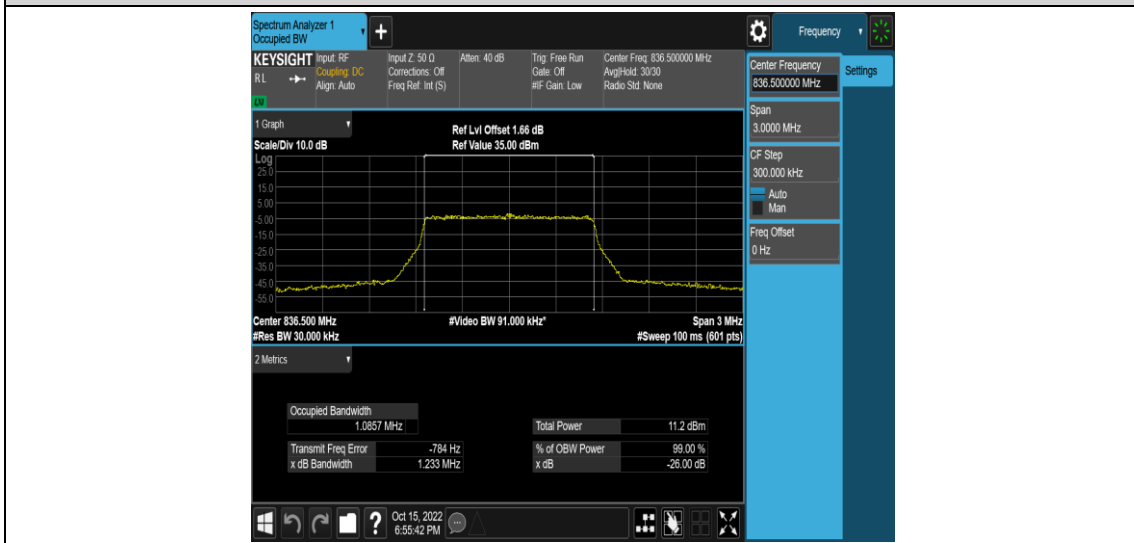

### Test Graphs

Band5-1.4MHz-16QAM-20407-6RB#0

Band5-1.4MHz-16QAM-20525-6RB#0

Band5-1.4MHz-16QAM-20643-6RB#0

Band5-3MHz-QPSK-20415-15RB#0

Band5-3MHz-QPSK-20525-15RB#0

Band5-3MHz-QPSK-20635-15RB#0

Band5-3MHz-16QAM-20415-15RB#0