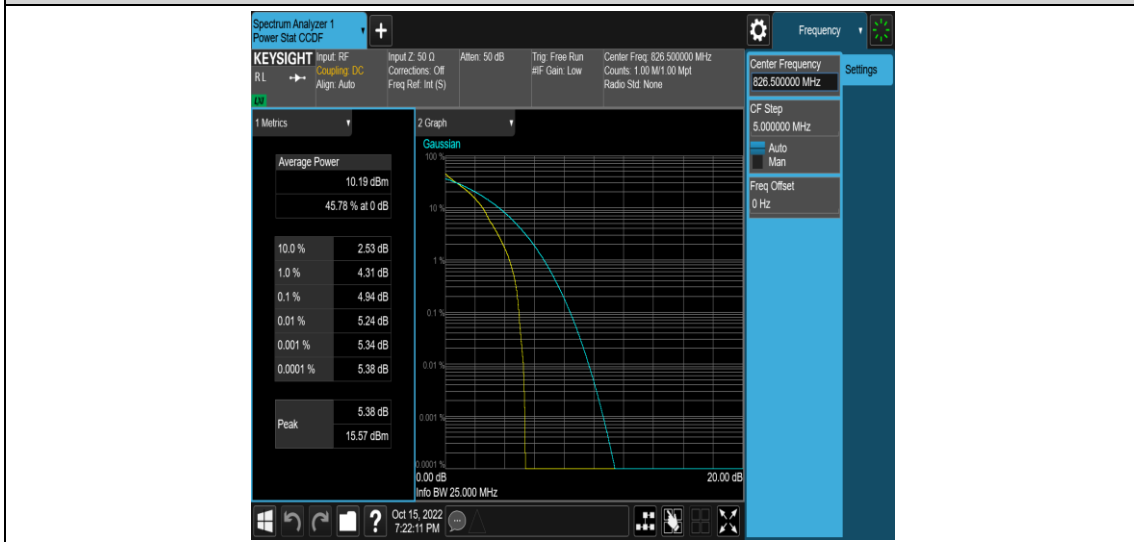

Band5-3MHz-16QAM-20415-1RB#0

Band5-3MHz-16QAM-20415-15RB#0

Band5-3MHz-16QAM-20525-1RB#0

**Band5-3MHz-16QAM-20525-15RB#0**

**Band5-3MHz-16QAM-20635-1RB#0**

**Band5-3MHz-16QAM-20635-15RB#0**

Band5-5MHz-QPSK-20425-1RB#0