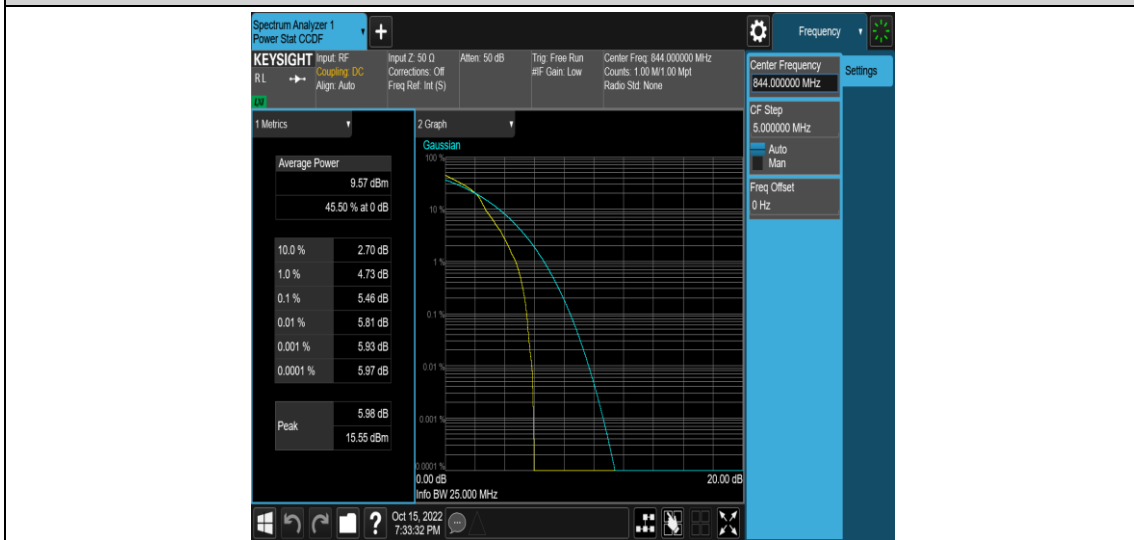

Band5-10MHz-QPSK-20600-1RB#0

Band5-10MHz-QPSK-20600-50RB#0

Band5-10MHz-16QAM-20450-1RB#0

Band5-10MHz-16QAM-20450-50RB#0

Band5-10MHz-16QAM-20525-1RB#0

Band5-10MHz-16QAM-20525-50RB#0

Band5-10MHz-16QAM-20600-1RB#0