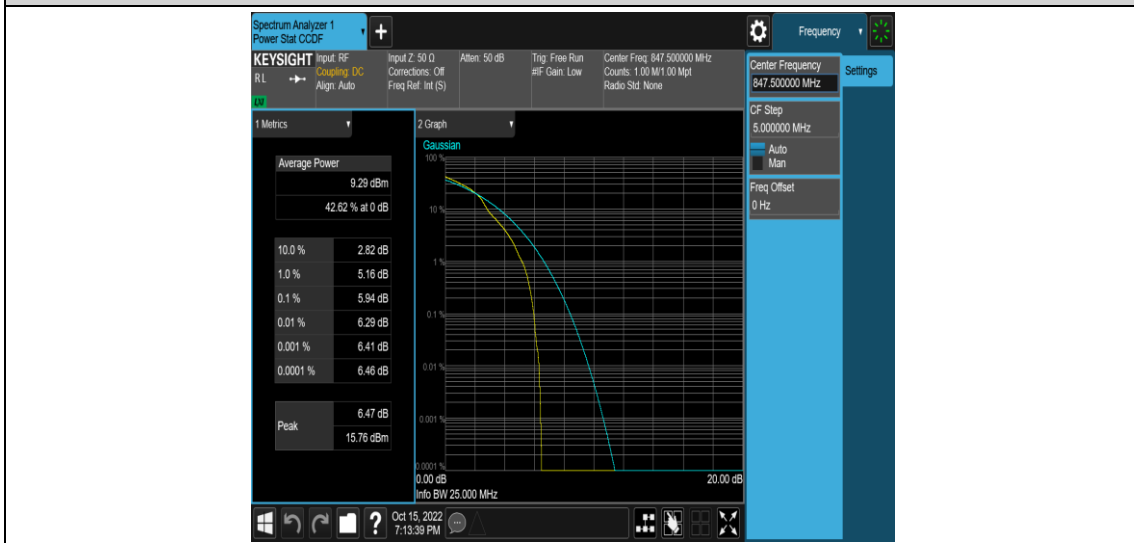

Band5-3MHz-16QAM-20415-1RB#0

Band5-3MHz-16QAM-20415-15RB#0

Band5-3MHz-16QAM-20525-1RB#0

**Band5-3MHz-16QAM-20525-15RB#0**

**Band5-3MHz-16QAM-20635-1RB#0**

**Band5-3MHz-16QAM-20635-15RB#0**

Band5-5MHz-QPSK-20425-1RB#0