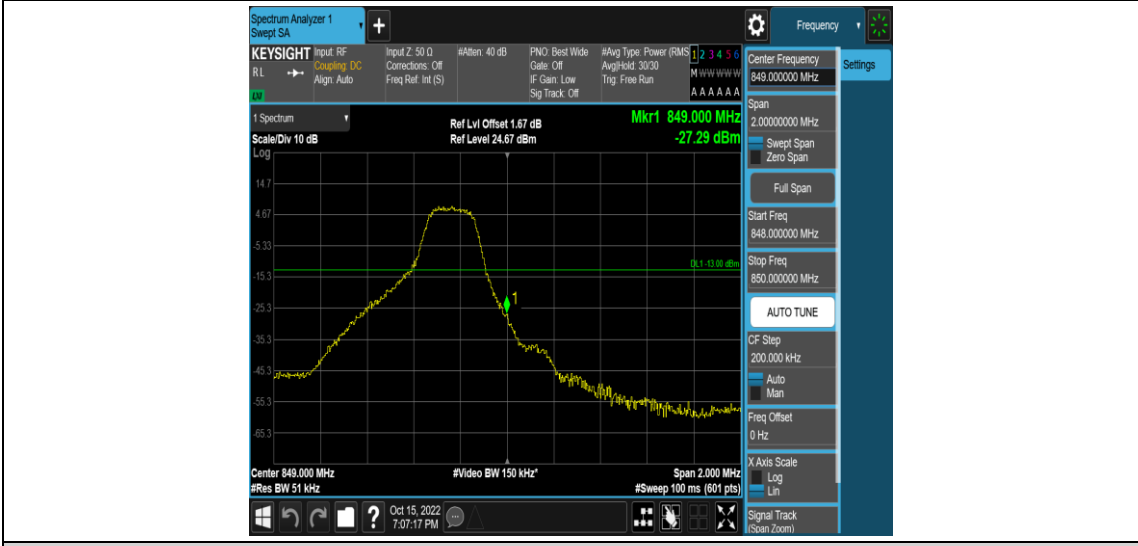

Band5-1.4MHz-16QAM-20643-1RB#5

Band5-1.4MHz-16QAM-20643-6RB#0

Band5-3MHz-QPSK-20415-1RB#0

Band5-3MHz-QPSK-20415-1RB#14

Band5-3MHz-QPSK-20415-15RB#0

Band5-3MHz-QPSK-20635-1RB#0

Band5-3MHz-QPSK-20635-1RB#14

Band5-3MHz-QPSK-20635-15RB#0