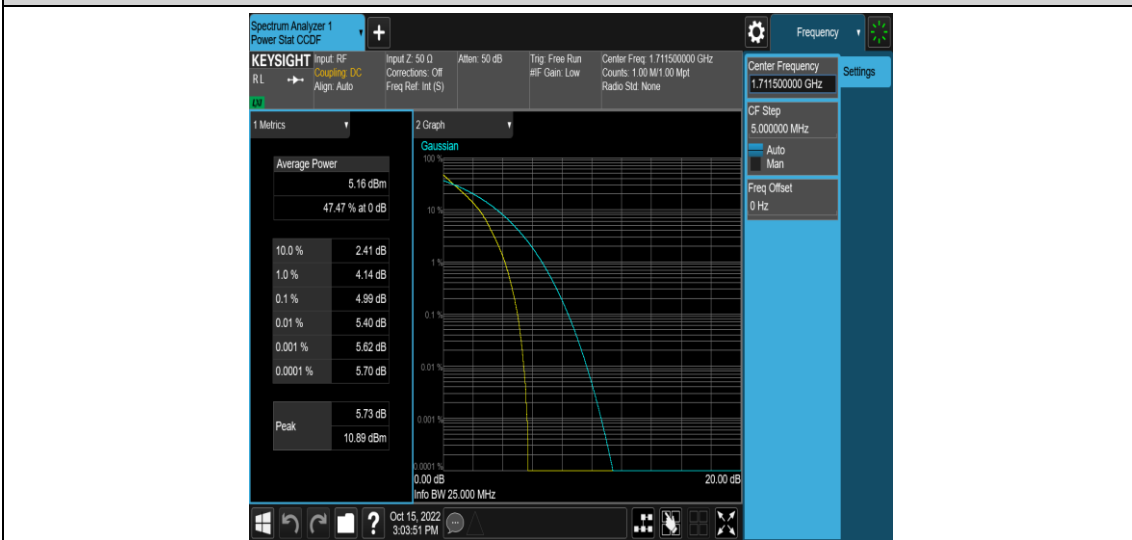

Band4-1.4MHz-16QAM-20393-1RB#0

Band4-1.4MHz-16QAM-20393-6RB#0

Band4-3MHz-QPSK-19965-1RB#0

Band4-3MHz-QPSK-19965-15RB#0

Band4-3MHz-QPSK-20175-1RB#0

Band4-3MHz-QPSK-20175-15RB#0

Band4-3MHz-QPSK-20385-1RB#0

Band4-3MHz-QPSK-20385-15RB#0