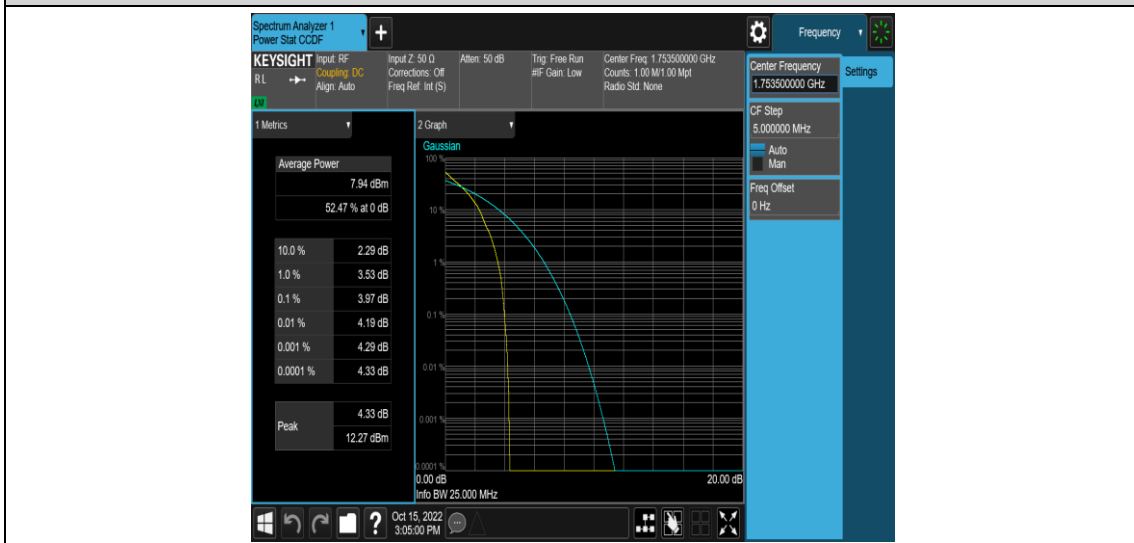

Band4-1.4MHz-16QAM-20393-1RB#0

Band4-1.4MHz-16QAM-20393-6RB#0

Band4-3MHz-QPSK-19965-1RB#0

Band4-3MHz-QPSK-19965-15RB#0

Band4-3MHz-QPSK-20175-1RB#0

Band4-3MHz-QPSK-20175-15RB#0

Band4-3MHz-QPSK-20385-1RB#0

Band4-3MHz-QPSK-20385-15RB#0