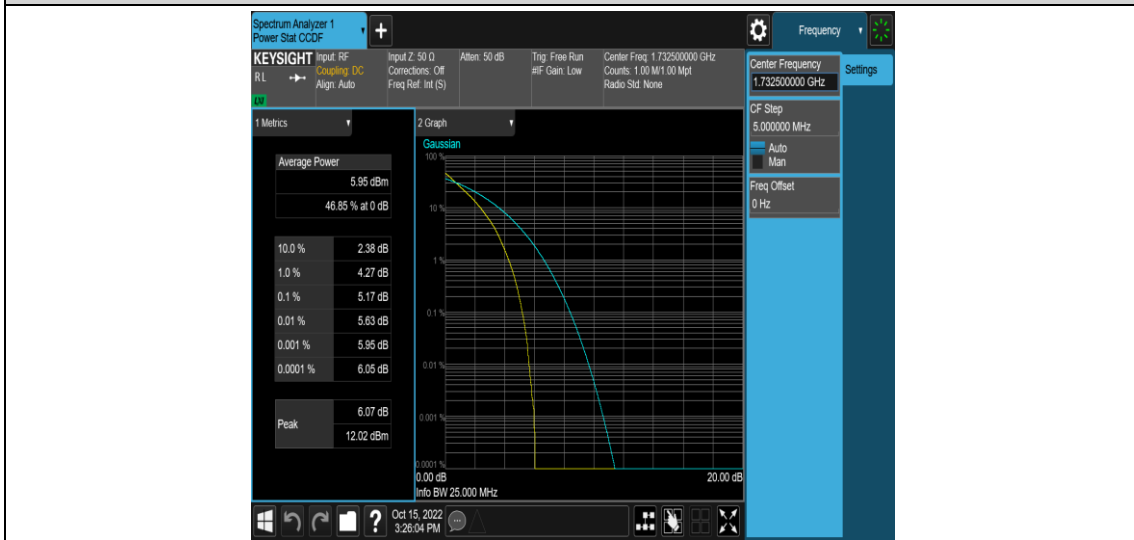

Band4-5MHz-16QAM-20375-1RB#0

Band4-5MHz-16QAM-20375-25RB#0

Band4-10MHz-QPSK-20000-1RB#0

Band4-10MHz-QPSK-20000-50RB#0

Band4-10MHz-QPSK-20175-1RB#0

Band4-10MHz-QPSK-20175-50RB#0

Band4-10MHz-QPSK-20350-1RB#0

Band4-10MHz-QPSK-20350-50RB#0