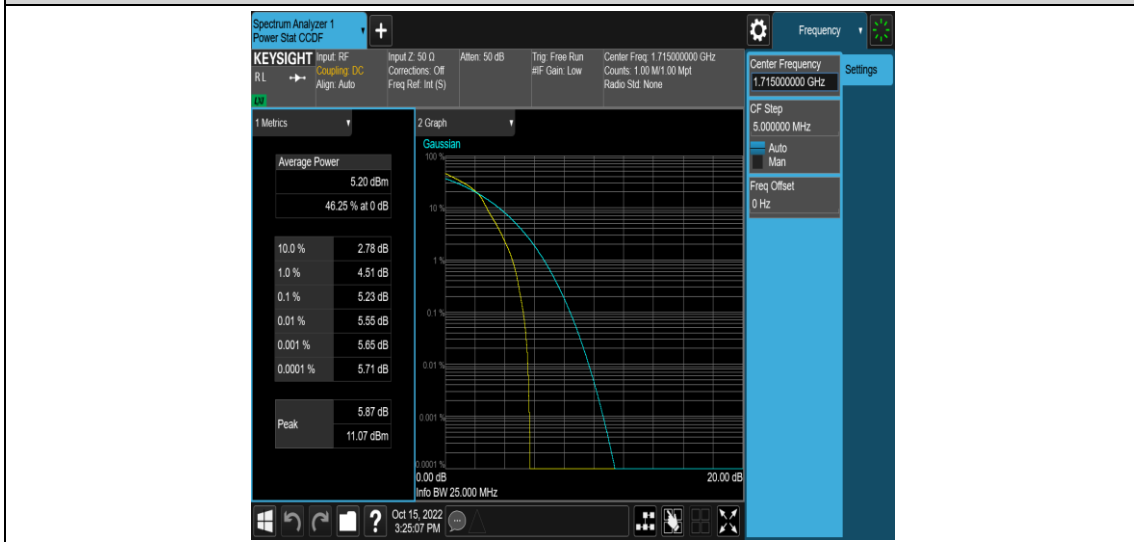

Band4-10MHz-16QAM-20000-1RB#0

Band4-10MHz-16QAM-20000-50RB#0