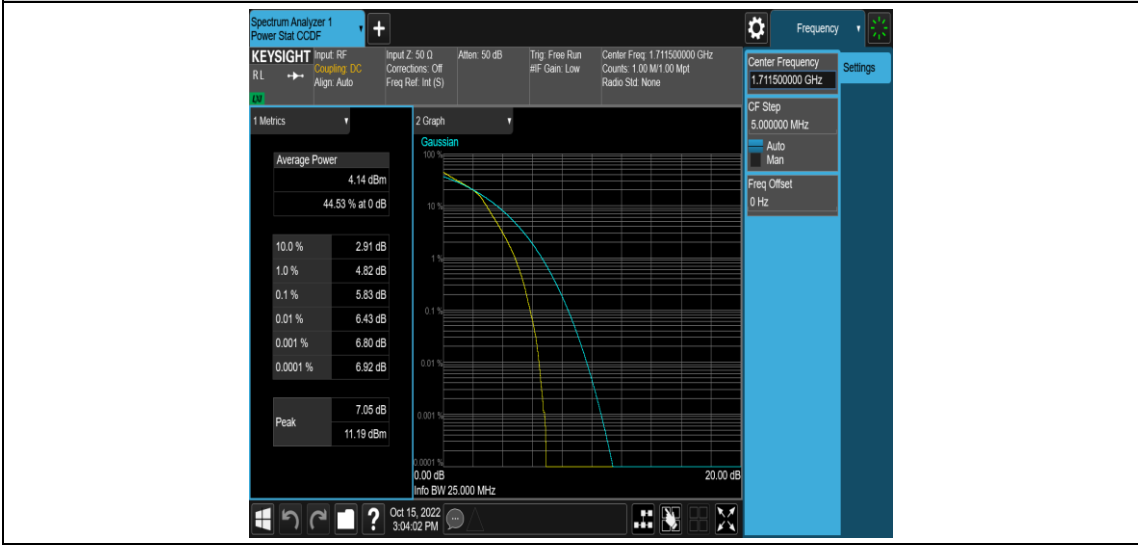

Band4-3MHz-16QAM-19965-15RB#0

Band4-3MHz-16QAM-20175-1RB#0