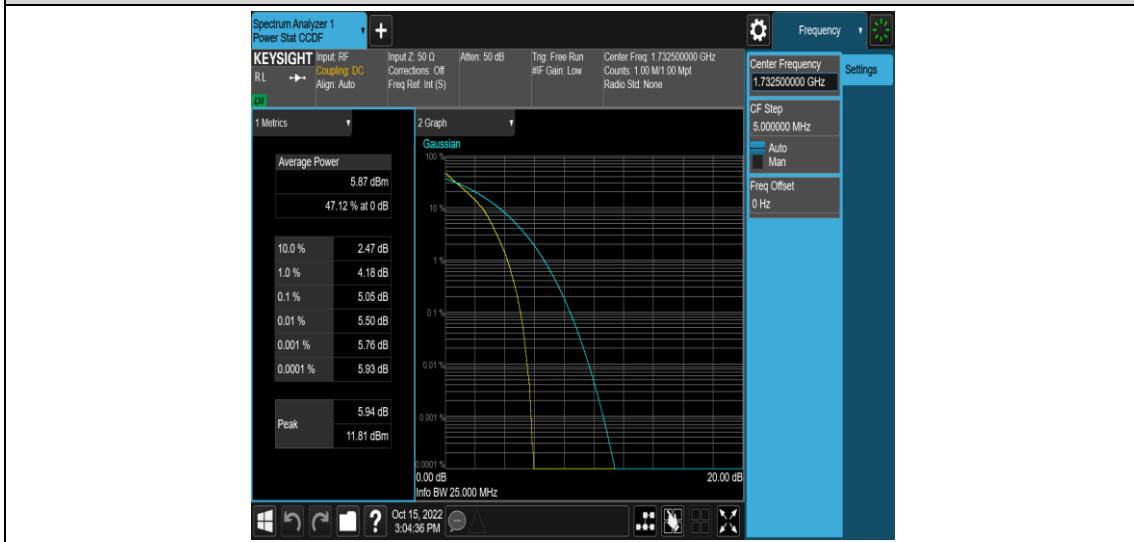

Band4-1.4MHz-16QAM-20393-1RB#0

Band4-1.4MHz-16QAM-20393-6RB#0

Band4-3MHz-QPSK-19965-1RB#0

Band4-3MHz-QPSK-19965-15RB#0

Band4-3MHz-QPSK-20175-1RB#0

Band4-3MHz-QPSK-20175-15RB#0

Band4-3MHz-QPSK-20385-1RB#0

Band4-3MHz-QPSK-20385-15RB#0