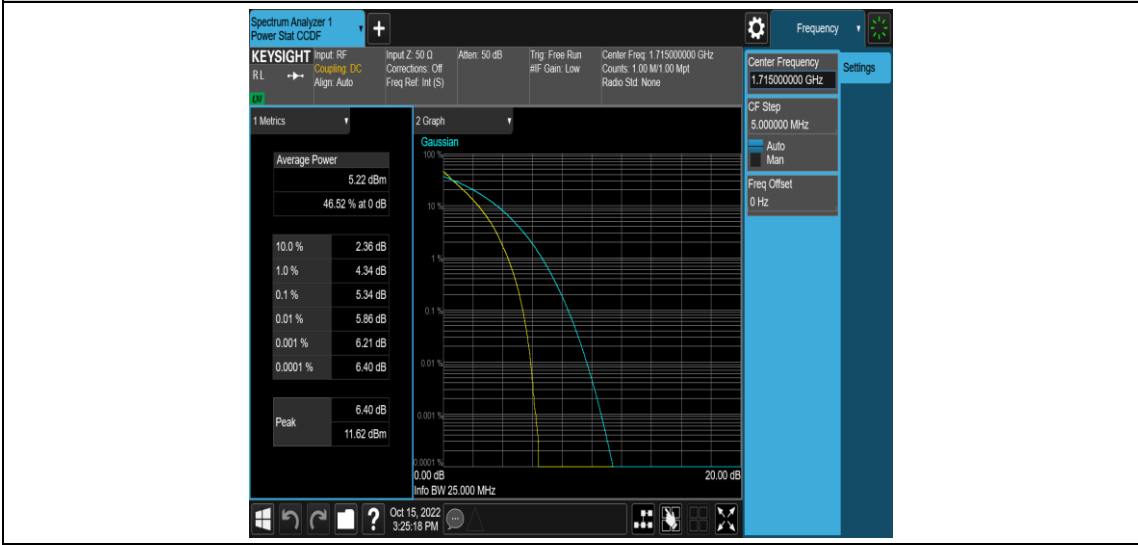

Band4-5MHz-16QAM-20375-1RB#0

Band4-5MHz-16QAM-20375-25RB#0

Band4-10MHz-QPSK-20000-1RB#0

Band4-10MHz-QPSK-20000-50RB#0

Band4-10MHz-QPSK-20175-1RB#0

Band4-10MHz-QPSK-20175-50RB#0

Band4-10MHz-QPSK-20350-1RB#0

Band4-10MHz-QPSK-20350-50RB#0