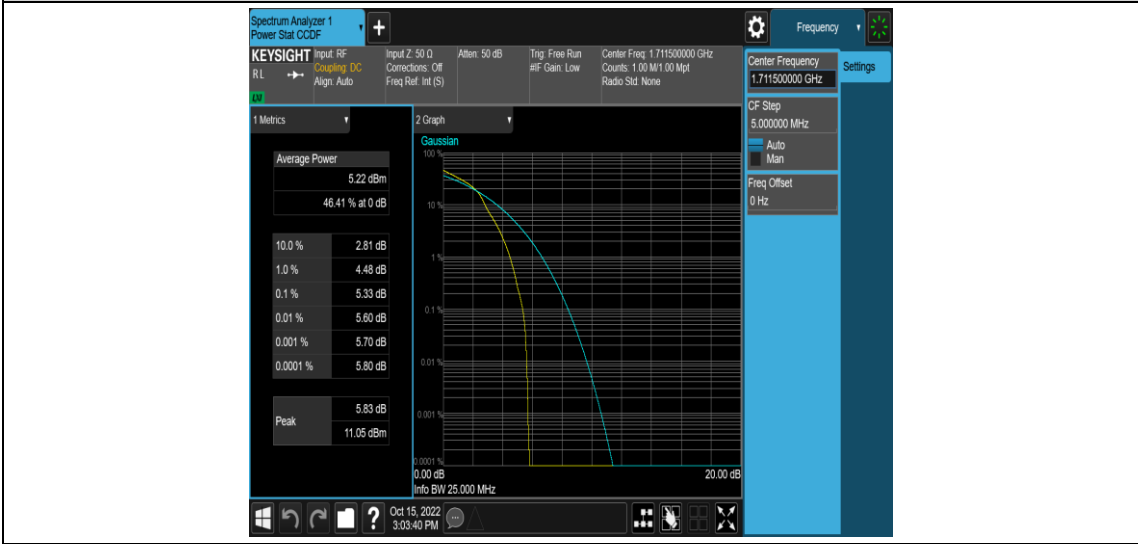

Band4-3MHz-16QAM-19965-1RB#0

Band4-3MHz-16QAM-19965-15RB#0