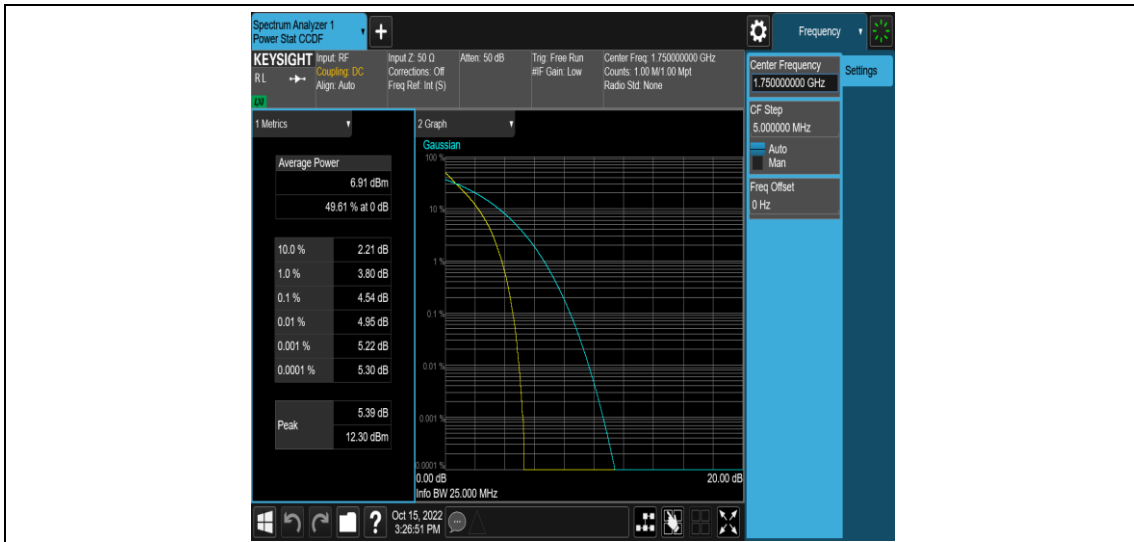

Band4-5MHz-16QAM-20375-1RB#0

Band4-5MHz-16QAM-20375-25RB#0

Band4-10MHz-QPSK-20000-1RB#0

Band4-10MHz-QPSK-20000-50RB#0

Band4-10MHz-QPSK-20175-1RB#0

Band4-10MHz-QPSK-20175-50RB#0

Band4-10MHz-QPSK-20350-1RB#0

Band4-10MHz-QPSK-20350-50RB#0