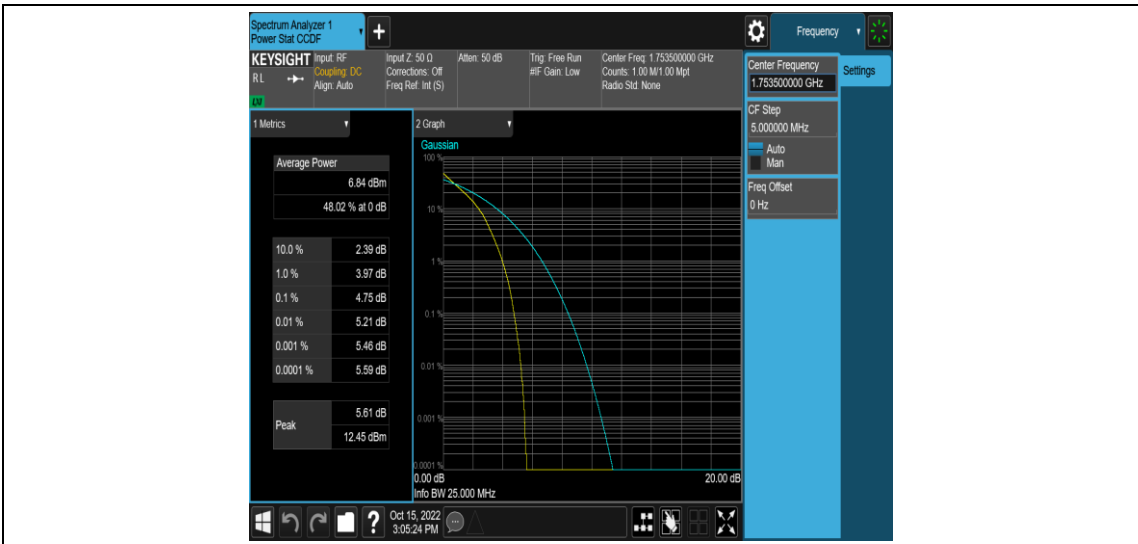

Band4-1.4MHz-16QAM-20393-1RB#0

Band4-1.4MHz-16QAM-20393-6RB#0

Band4-3MHz-QPSK-19965-1RB#0

Band4-3MHz-QPSK-19965-15RB#0

Band4-3MHz-QPSK-20175-1RB#0

Band4-3MHz-QPSK-20175-15RB#0

Band4-3MHz-QPSK-20385-1RB#0

Band4-3MHz-QPSK-20385-15RB#0