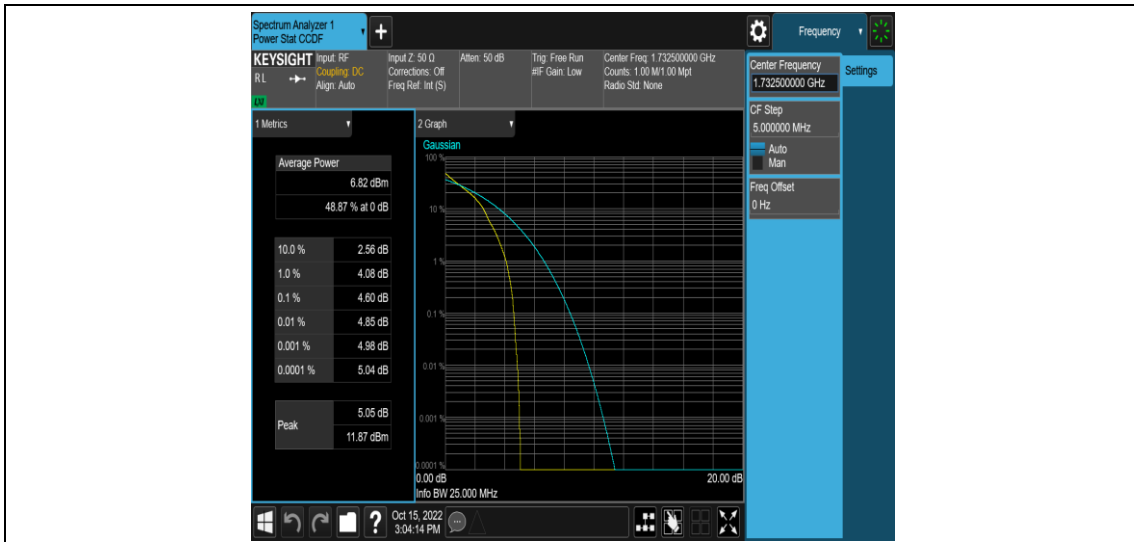

Band4-1.4MHz-16QAM-20393-1RB#0

Band4-1.4MHz-16QAM-20393-6RB#0

Band4-3MHz-QPSK-19965-1RB#0

Band4-3MHz-QPSK-19965-15RB#0

Band4-3MHz-QPSK-20175-1RB#0

Band4-3MHz-QPSK-20175-15RB#0

Band4-3MHz-QPSK-20385-1RB#0

Band4-3MHz-QPSK-20385-15RB#0