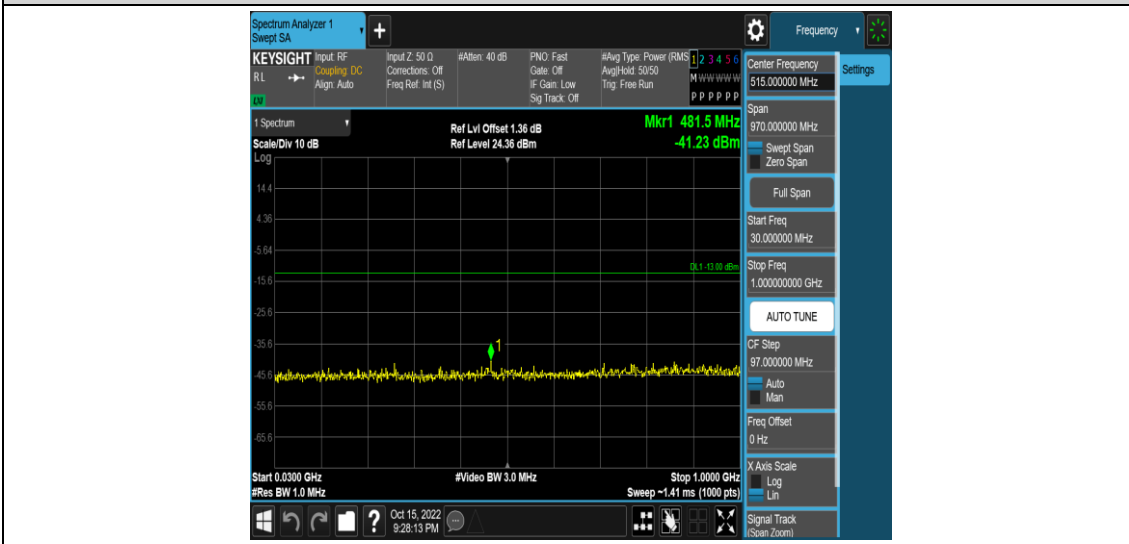

Band66-20MHz-QPSK-132072-1RB#0-Range3:30~1000MHz

Band66-20MHz-QPSK-132072-1RB#0-Range4: 1000~10000MHz

Band66-20MHz-QPSK-132322-1RB#0-Range1: 0.009~0.15MHz

Band66-20MHz-QPSK-132322-1RB#0-Range2: 0.15~30MHz

Band66-20MHz-QPSK-132322-1RB#0-Range3:30~1000MHz

Band66-20MHz-QPSK-132322-1RB#0-Range4:1000~10000MHz

Band66-20MHz-QPSK-132572-1RB#0-Range1:0.009~0.15MHz

Band66-20MHz-QPSK-132572-1RB#0-Range2:0.15~30MHz

Band66-20MHz-QPSK-132572-1RB#0-Range3:30~1000MHz