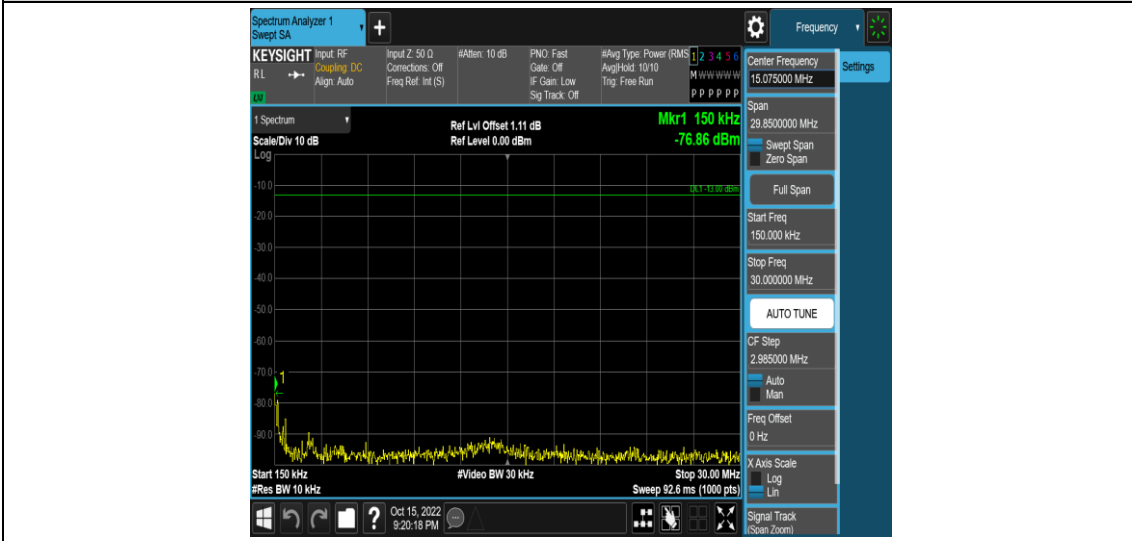

Band66-15MHz-16QAM-132322-1RB#0-Range3:30~1000MHz

Band66-15MHz-16QAM-132322-1RB#0-Range4:1000~10000MHz

Band66-15MHz-16QAM-132597-1RB#0-Range1:0.009~0.15MHz

Band66-15MHz-16QAM-132597-1RB#0-Range2:0.15~30MHz

Band66-15MHz-16QAM-132597-1RB#0-Range3:30~1000MHz

Band66-15MHz-16QAM-132597-1RB#0-Range4:1000~10000MHz

Band66-20MHz-QPSK-132072-1RB#0-Range1:0.009~0.15MHz

Band66-20MHz-QPSK-132072-1RB#0-Range2:0.15~30MHz