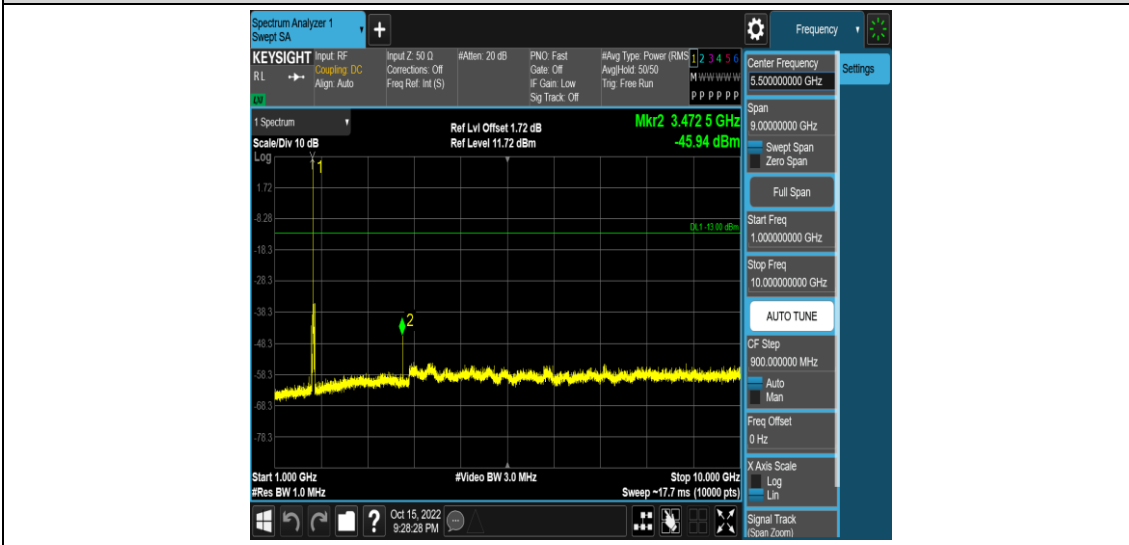

Band66-20MHz-QPSK-132322-1RB#0-Range4:1000~10000MHz