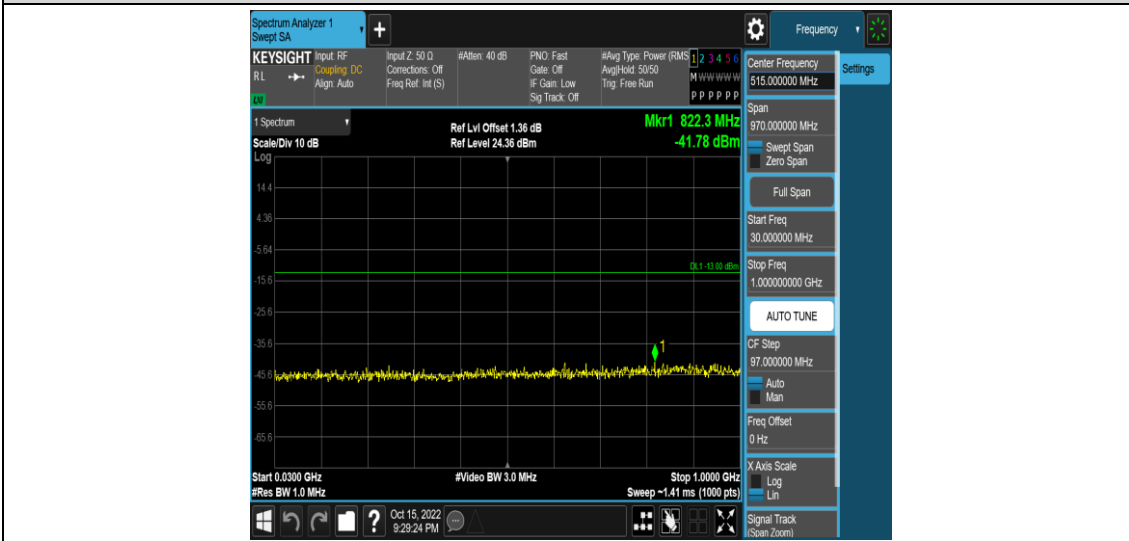

Band66-20MHz-QPSK-132322-1RB#0-Range3:30~1000MHz

Band66-20MHz-QPSK-132322-1RB#0-Range4:1000~10000MHz

Band66-20MHz-QPSK-132572-1RB#0-Range1:0.009~0.15MHz

Band66-20MHz-QPSK-132572-1RB#0-Range2:0.15~30MHz

Band66-20MHz-QPSK-132572-1RB#0-Range3:30~1000MHz