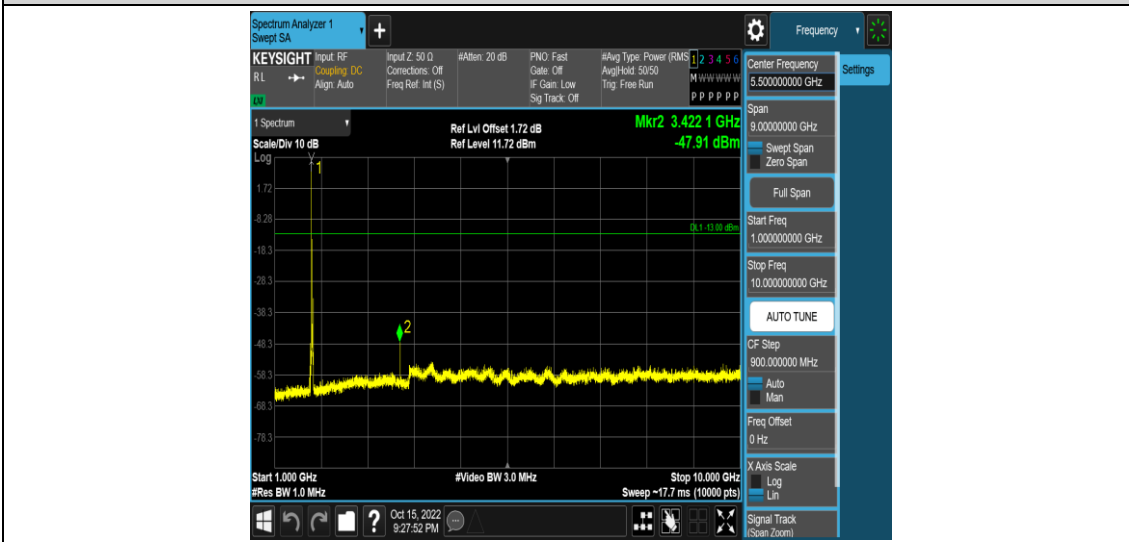

Band66-20MHz-16QAM-132072-1RB#0-Range4:1000~10000MHz