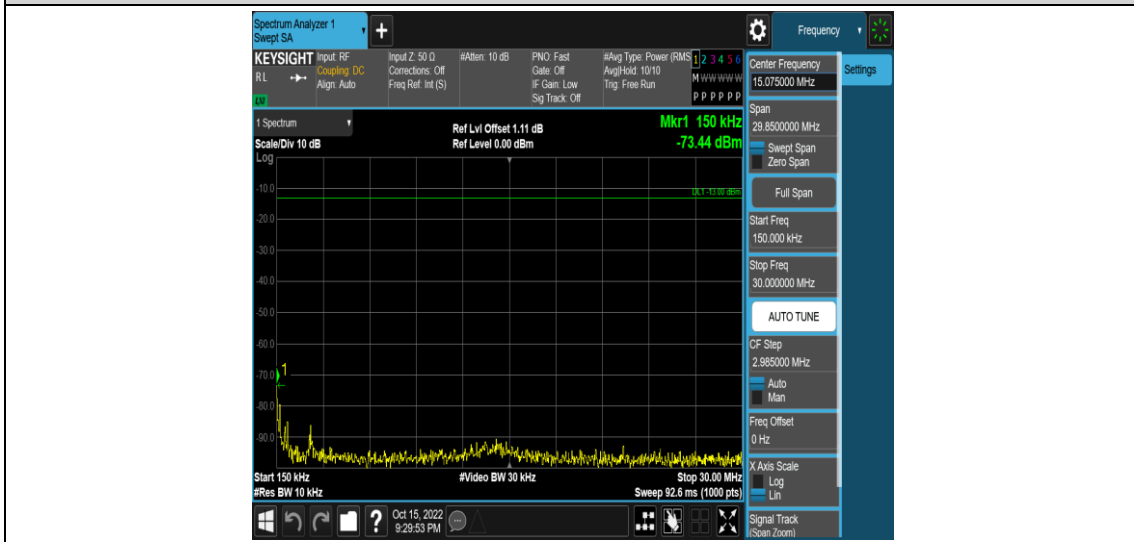

Band66-20MHz-16QAM-132572-1RB#0-Range2:0.15~30MHz