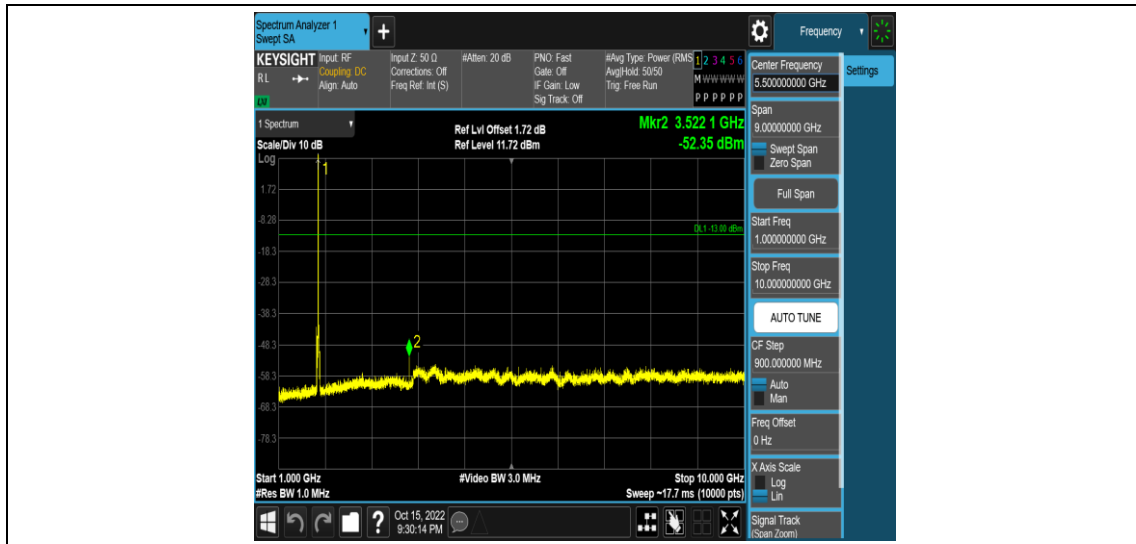

Band66-20MHz-16QAM-132572-1RB#0-Range4:1000~10000MHz