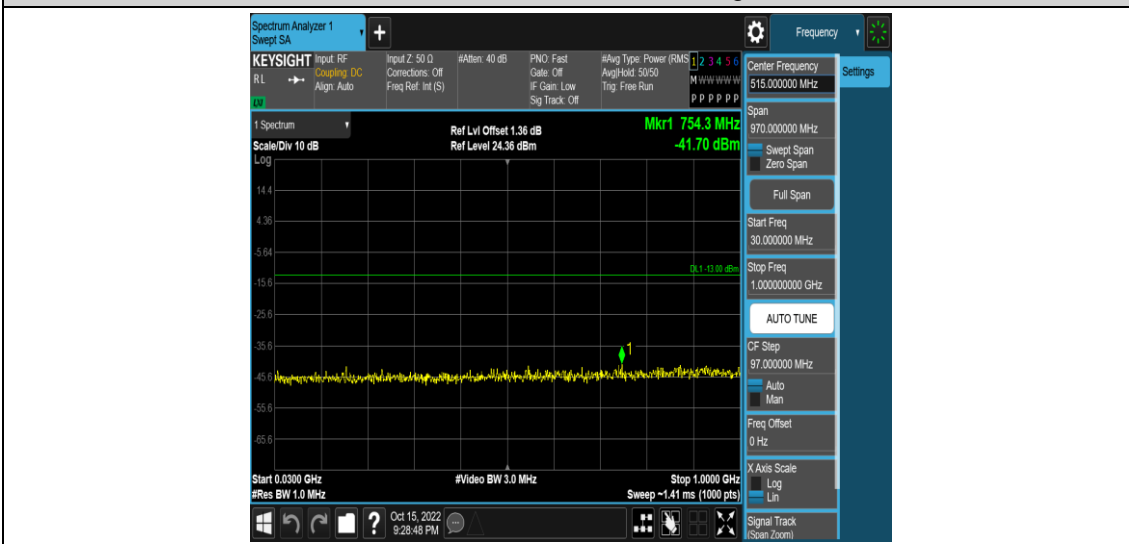

Band66-20MHz-16QAM-132072-1RB#0-Range4:1000~10000MHz

Band66-20MHz-16QAM-132322-1RB#0-Range1:0.009~0.15MHz

Band66-20MHz-16QAM-132322-1RB#0-Range2:0.15~30MHz

Band66-20MHz-16QAM-132322-1RB#0-Range3:30~1000MHz