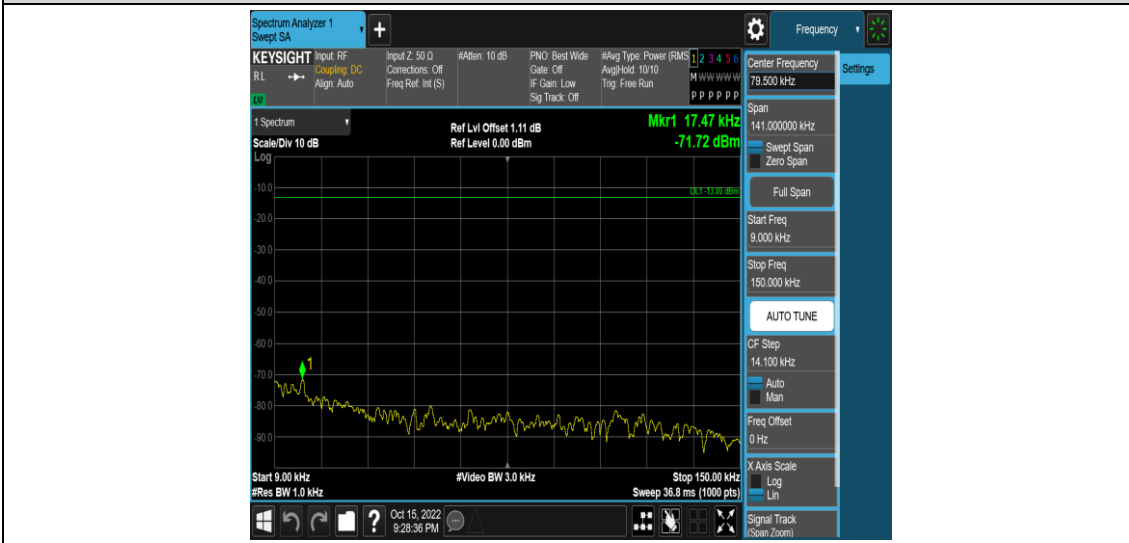

Band66-20MHz-QPSK-132572-1RB#0-Range4: 1000~10000MHz

Band66-20MHz-16QAM-132072-1RB#0-Range1:0.009~0.15MHz

Band66-20MHz-16QAM-132072-1RB#0-Range2:0.15~30MHz

Band66-20MHz-16QAM-132072-1RB#0-Range3:30~1000MHz

Band66-20MHz-16QAM-132072-1RB#0-Range4:1000~10000MHz

Band66-20MHz-16QAM-132322-1RB#0-Range1:0.009~0.15MHz

Band66-20MHz-16QAM-132322-1RB#0-Range2:0.15~30MHz

Band66-20MHz-16QAM-132322-1RB#0-Range3:30~1000MHz