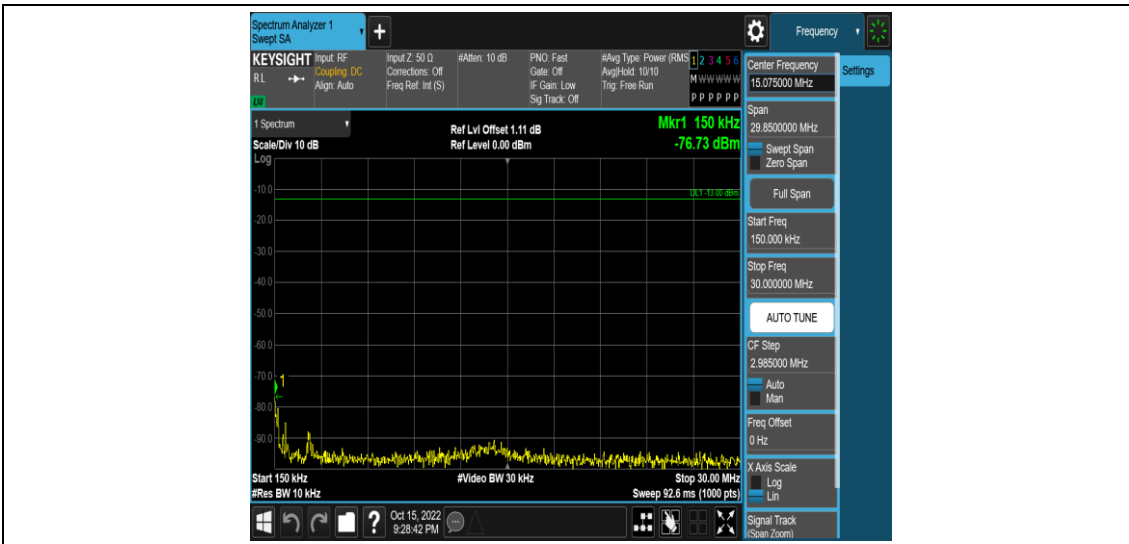

Band66-20MHz-16QAM-132322-1RB#0-Range2:0.15~30MHz