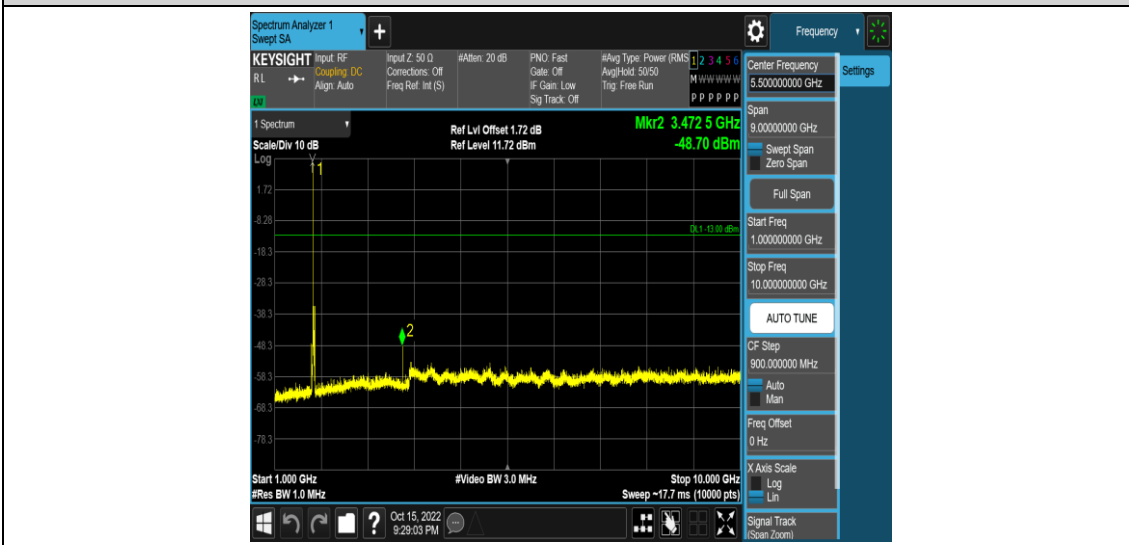

Band66-20MHz-16QAM-132322-1RB#0-Range4:1000~10000MHz