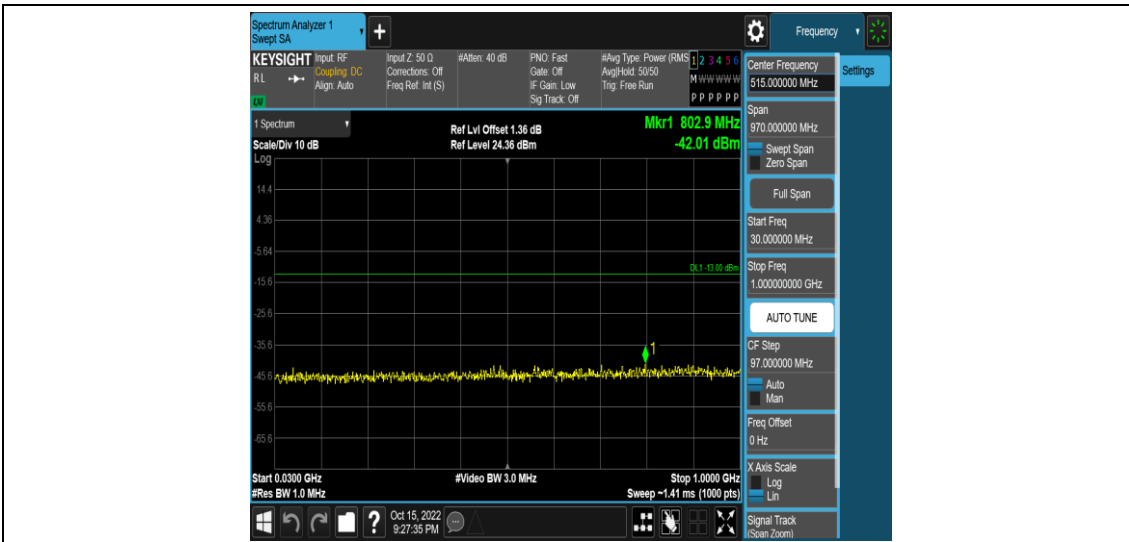

Band66-20MHz-QPSK-132572-1RB#0-Range4: 1000~10000MHz

Band66-20MHz-16QAM-132072-1RB#0-Range1:0.009~0.15MHz

Band66-20MHz-16QAM-132072-1RB#0-Range2:0.15~30MHz

Band66-20MHz-16QAM-132072-1RB#0-Range3:30~1000MHz