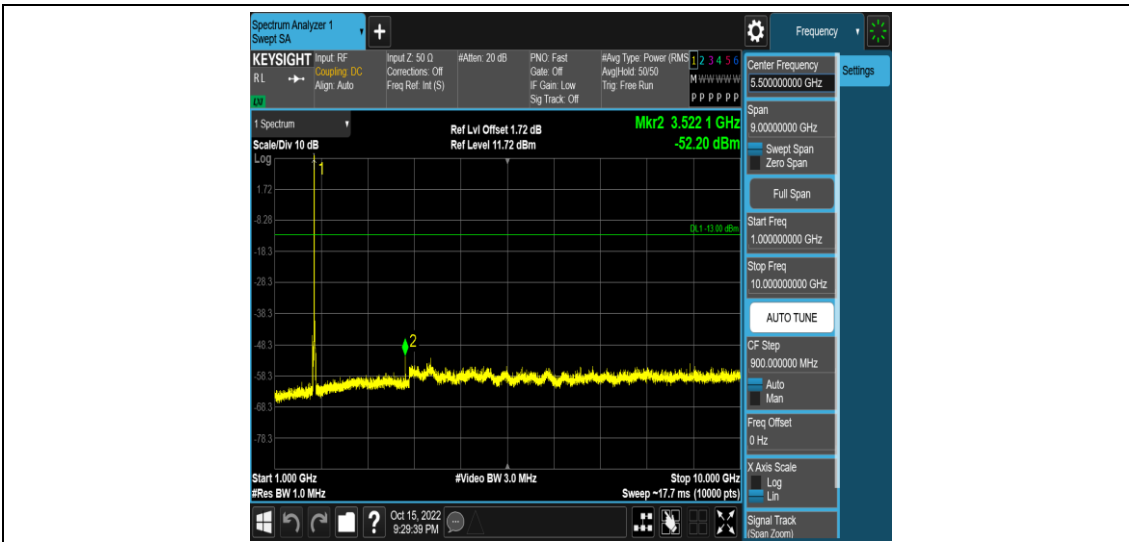

Band66-20MHz-QPSK-132572-1RB#0-Range4: 1000~10000MHz