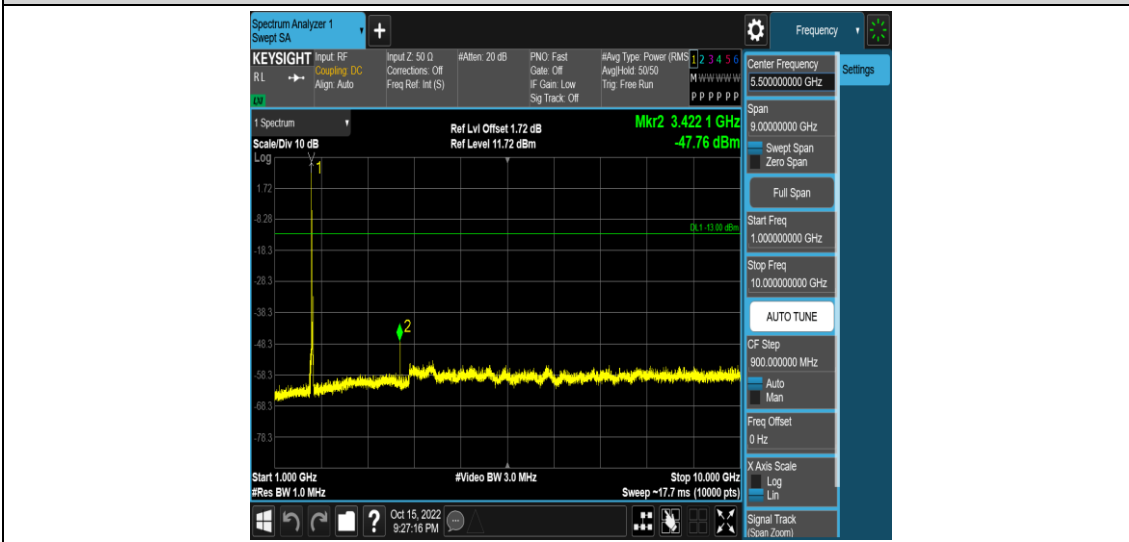

Band66-15MHz-16QAM-132597-1RB#0-Range3:30~1000MHz

Band66-15MHz-16QAM-132597-1RB#0-Range4:1000~10000MHz

Band66-20MHz-QPSK-132072-1RB#0-Range1:0.009~0.15MHz

Band66-20MHz-QPSK-132072-1RB#0-Range2:0.15~30MHz

Band66-20MHz-QPSK-132072-1RB#0-Range3:30~1000MHz

Band66-20MHz-QPSK-132072-1RB#0-Range4: 1000~10000MHz

Band66-20MHz-QPSK-132322-1RB#0-Range1: 0.009~0.15MHz

Band66-20MHz-QPSK-132322-1RB#0-Range2: 0.15~30MHz