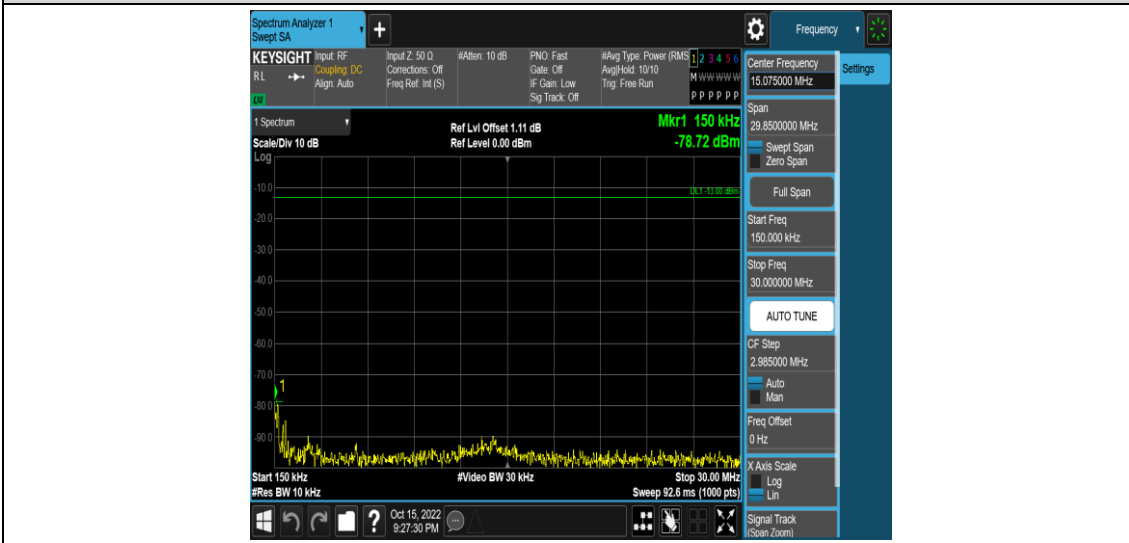

Band66-20MHz-QPSK-132322-1RB#0-Range3:30~1000MHz

Band66-20MHz-QPSK-132322-1RB#0-Range4:1000~10000MHz

Band66-20MHz-QPSK-132572-1RB#0-Range1:0.009~0.15MHz

Band66-20MHz-QPSK-132572-1RB#0-Range2:0.15~30MHz

Band66-20MHz-QPSK-132572-1RB#0-Range3:30~1000MHz

Band66-20MHz-QPSK-132572-1RB#0-Range4: 1000~10000MHz

Band66-20MHz-16QAM-132072-1RB#0-Range1:0.009~0.15MHz

Band66-20MHz-16QAM-132072-1RB#0-Range2:0.15~30MHz

Band66-20MHz-16QAM-132072-1RB#0-Range3:30~1000MHz