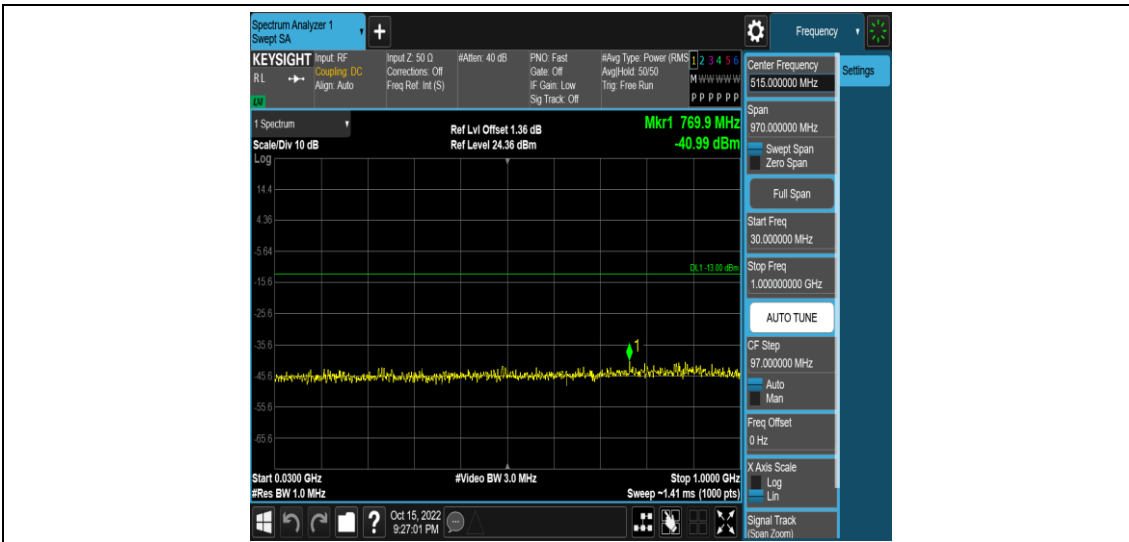

Band66-15MHz-16QAM-132597-1RB#0-Range3:30~1000MHz

Band66-15MHz-16QAM-132597-1RB#0-Range4:1000~10000MHz

Band66-20MHz-QPSK-132072-1RB#0-Range1:0.009~0.15MHz

Band66-20MHz-QPSK-132072-1RB#0-Range2:0.15~30MHz

Band66-20MHz-QPSK-132072-1RB#0-Range3:30~1000MHz

Band66-20MHz-QPSK-132072-1RB#0-Range4: 1000~10000MHz

Band66-20MHz-QPSK-132322-1RB#0-Range1: 0.009~0.15MHz

Band66-20MHz-QPSK-132322-1RB#0-Range2: 0.15~30MHz