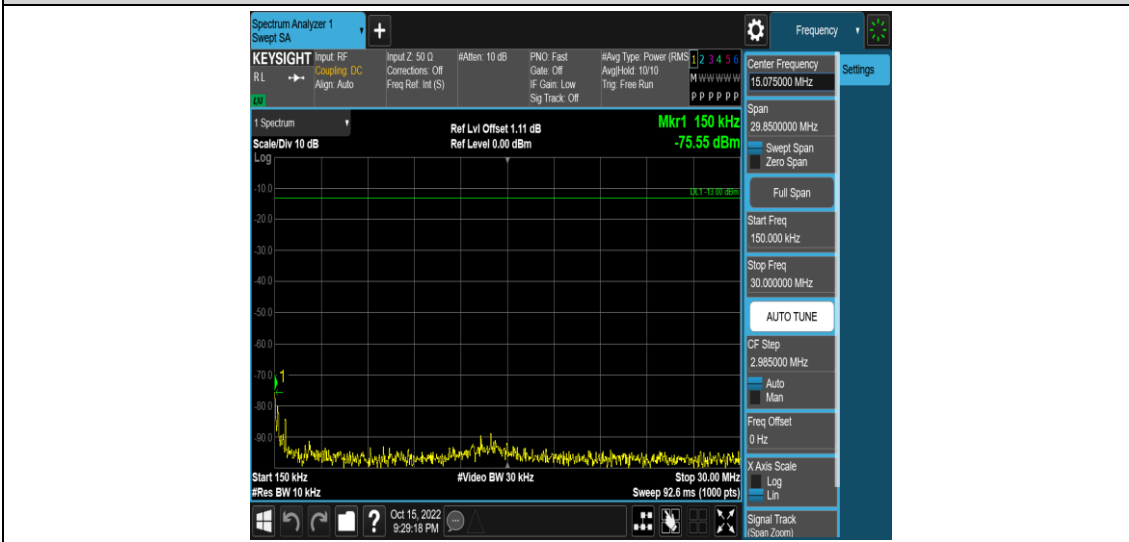

Band66-20MHz-QPSK-132072-1RB#0-Range3:30~1000MHz

Band66-20MHz-QPSK-132072-1RB#0-Range4: 1000~10000MHz

Band66-20MHz-QPSK-132322-1RB#0-Range1: 0.009~0.15MHz

Band66-20MHz-QPSK-132322-1RB#0-Range2: 0.15~30MHz

Band66-20MHz-QPSK-132322-1RB#0-Range3:30~1000MHz

Band66-20MHz-QPSK-132322-1RB#0-Range4:1000~10000MHz

Band66-20MHz-QPSK-132572-1RB#0-Range1:0.009~0.15MHz

Band66-20MHz-QPSK-132572-1RB#0-Range2:0.15~30MHz

Band66-20MHz-QPSK-132572-1RB#0-Range3:30~1000MHz

Band66-20MHz-QPSK-132572-1RB#0-Range4: 1000~10000MHz

Band66-20MHz-16QAM-132072-1RB#0-Range1:0.009~0.15MHz

Band66-20MHz-16QAM-132072-1RB#0-Range2:0.15~30MHz

Band66-20MHz-16QAM-132072-1RB#0-Range3:30~1000MHz