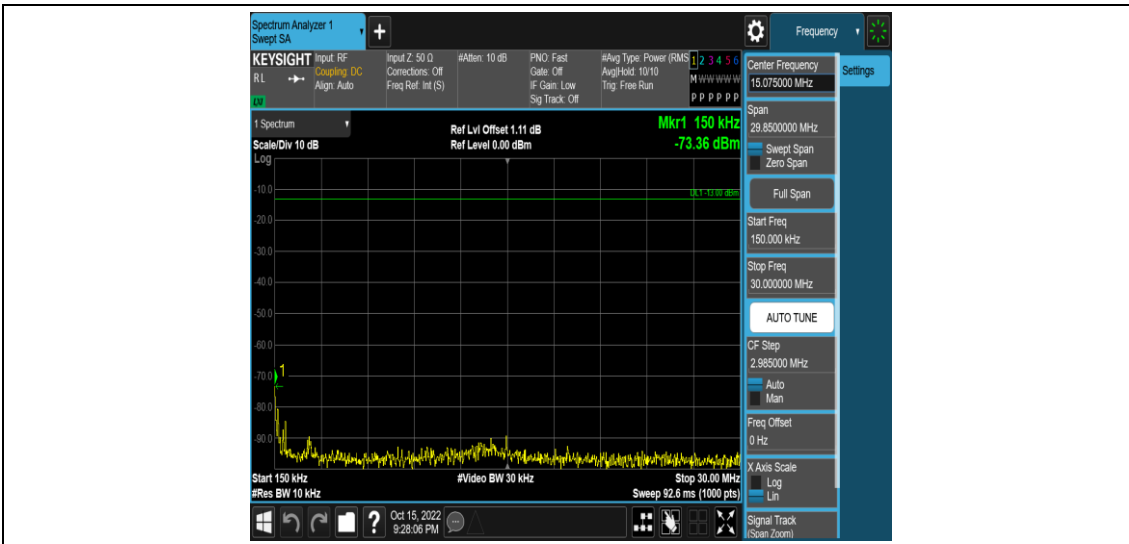

Band66-20MHz-QPSK-132072-1RB#0-Range3:30~1000MHz

Band66-20MHz-QPSK-132072-1RB#0-Range4: 1000~10000MHz

Band66-20MHz-QPSK-132322-1RB#0-Range1: 0.009~0.15MHz

Band66-20MHz-QPSK-132322-1RB#0-Range2: 0.15~30MHz