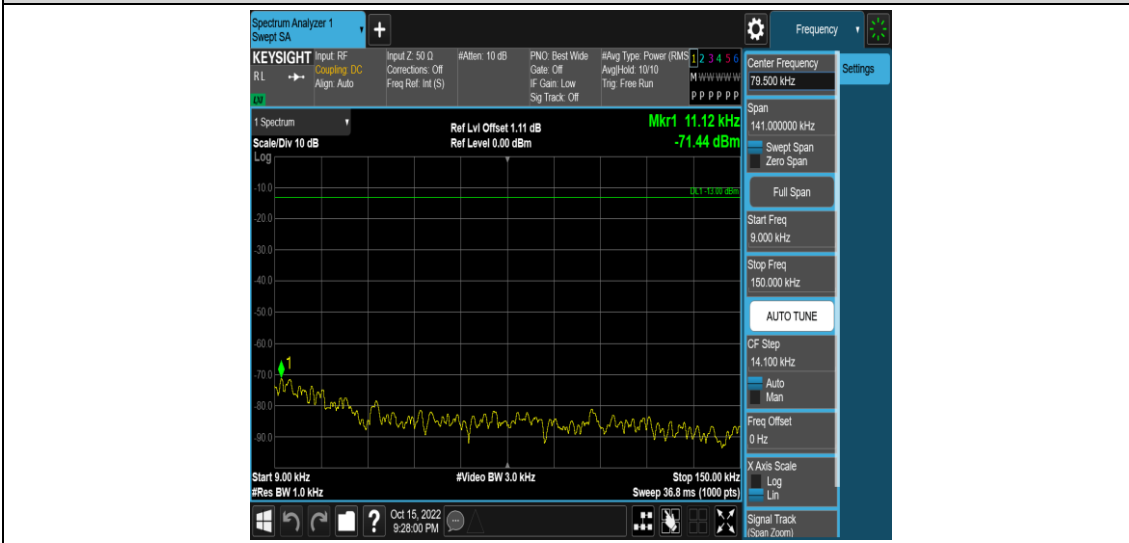

Band66-15MHz-16QAM-132597-1RB#0-Range3:30~1000MHz

Band66-15MHz-16QAM-132597-1RB#0-Range4:1000~10000MHz

Band66-20MHz-QPSK-132072-1RB#0-Range1:0.009~0.15MHz

Band66-20MHz-QPSK-132072-1RB#0-Range2:0.15~30MHz

Band66-20MHz-QPSK-132072-1RB#0-Range3:30~1000MHz

Band66-20MHz-QPSK-132072-1RB#0-Range4: 1000~10000MHz

Band66-20MHz-QPSK-132322-1RB#0-Range1: 0.009~0.15MHz

Band66-20MHz-QPSK-132322-1RB#0-Range2: 0.15~30MHz