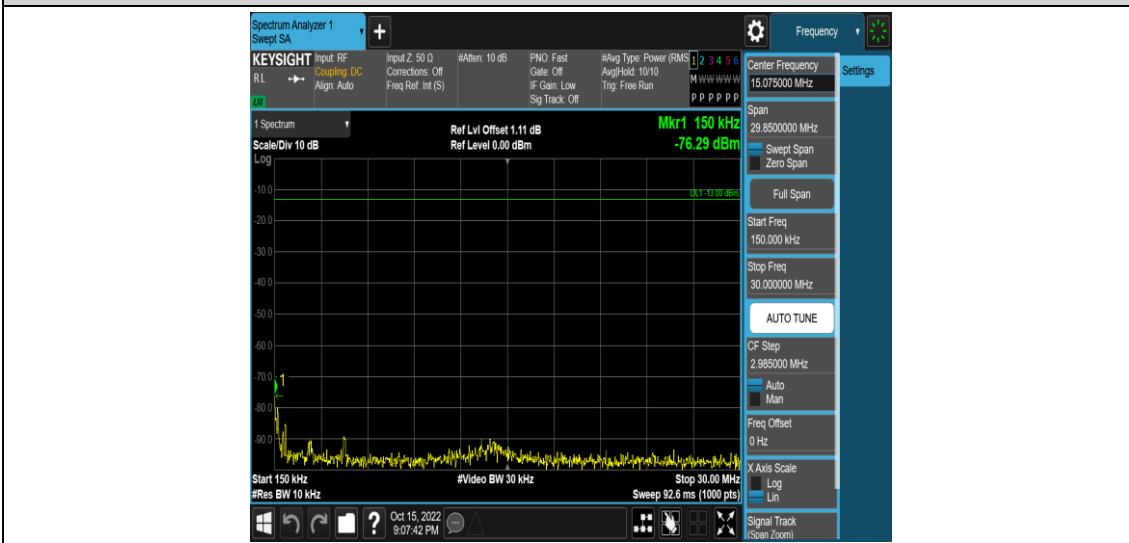

Band66-5MHz-16QAM-132647-1RB#0-Range2:0.15~30MHz

Band66-5MHz-16QAM-132647-1RB#0-Range3:30~1000MHz

Band66-5MHz-16QAM-132647-1RB#0-Range4:1000~10000MHz

Band66-10MHz-QPSK-132022-1RB#0-Range1:0.009~0.15MHz

Band66-10MHz-QPSK-132022-1RB#0-Range2:0.15~30MHz