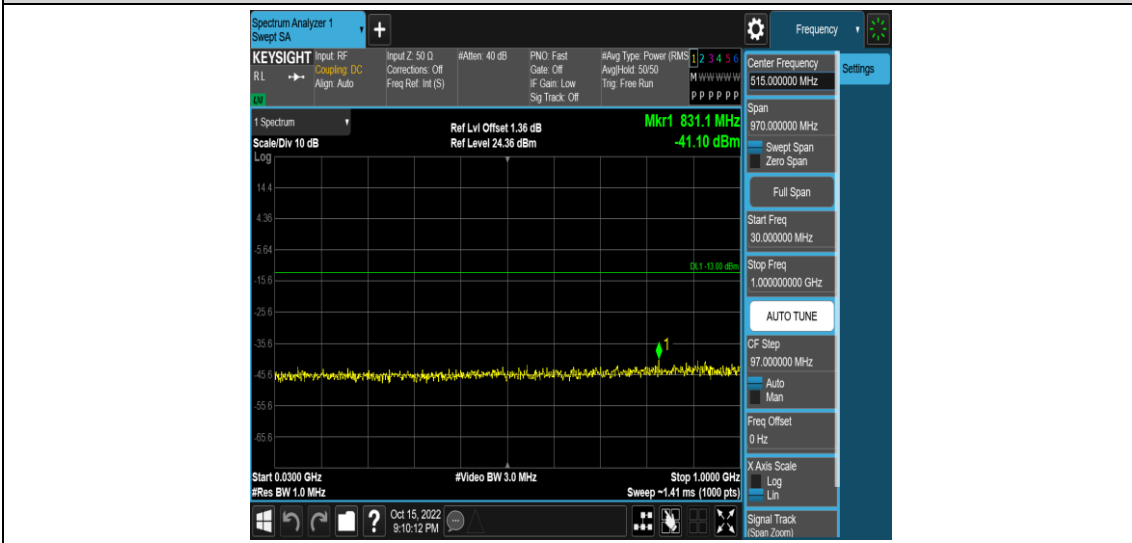

Band66-10MHz-QPSK-132622-1RB#0-Range3:30~1000MHz

Band66-10MHz-QPSK-132622-1RB#0-Range4: 1000~10000MHz