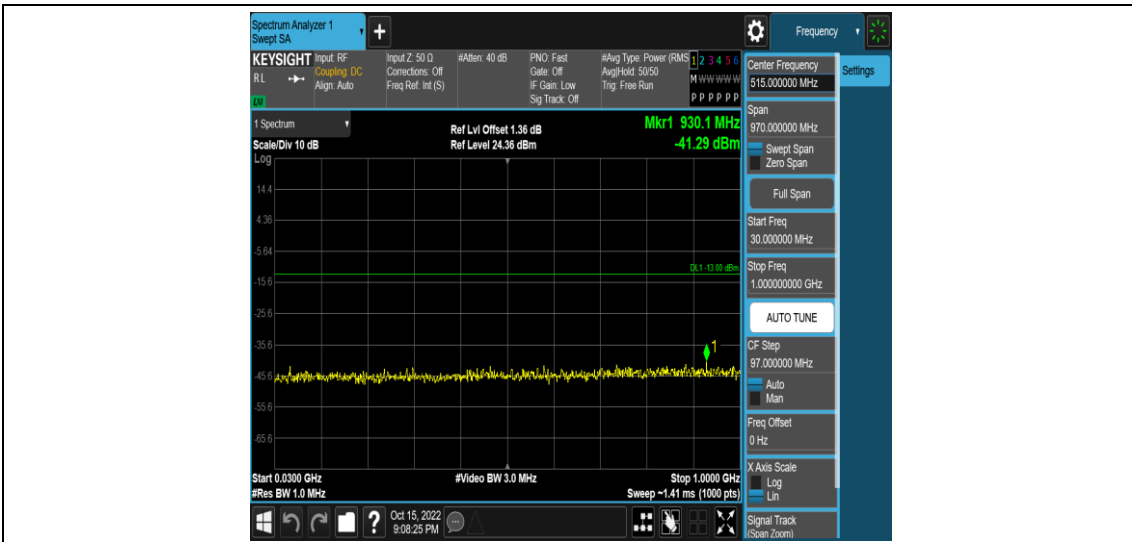

Band66-10MHz-16QAM-132022-1RB#0-Range3:30~1000MHz

Band66-10MHz-16QAM-132022-1RB#0-Range4:1000~10000MHz