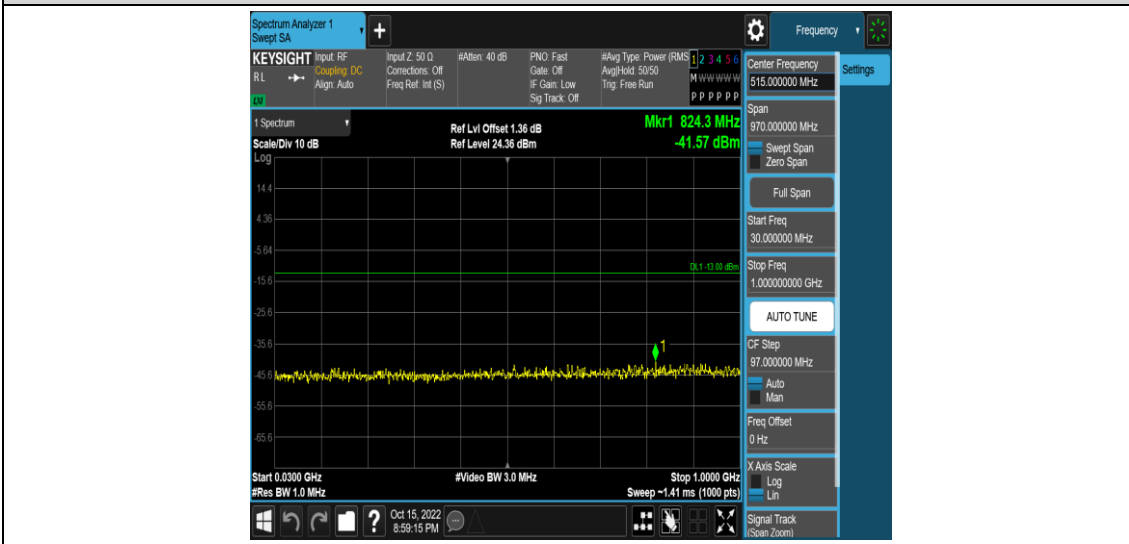

Band66-5MHz-QPSK-132322-1RB#0-Range3:30~1000MHz

Band66-5MHz-QPSK-132322-1RB#0-Range4:1000~10000MHz

Band66-5MHz-QPSK-132647-1RB#0-Range1:0.009~0.15MHz

Band66-5MHz-QPSK-132647-1RB#0-Range2:0.15~30MHz

Band66-5MHz-QPSK-132647-1RB#0-Range3:30~1000MHz