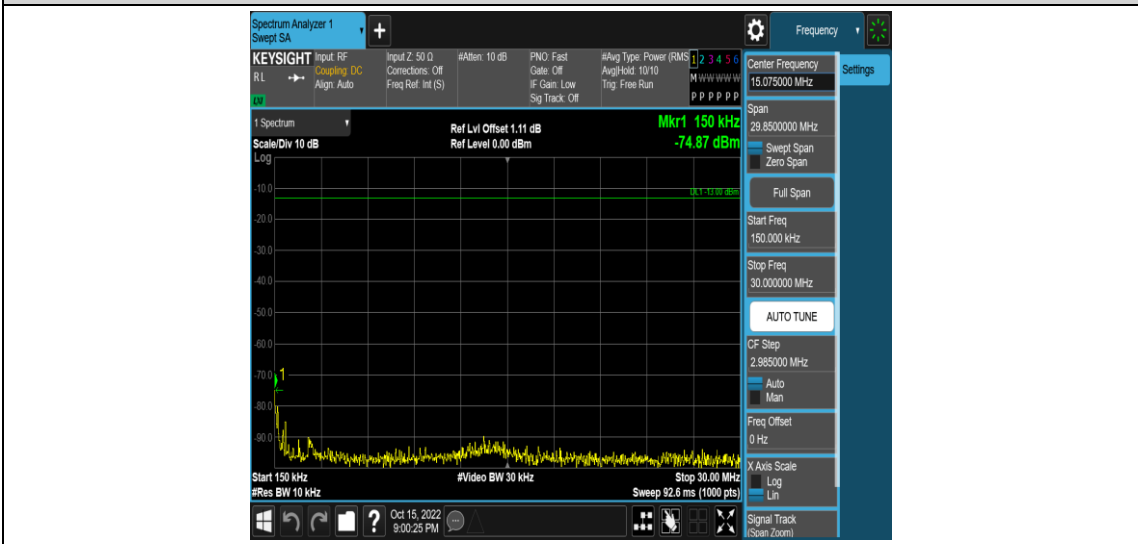

Band66-5MHz-QPSK-132322-1RB#0-Range3:30~1000MHz

Band66-5MHz-QPSK-132322-1RB#0-Range4:1000~10000MHz

Band66-5MHz-QPSK-132647-1RB#0-Range1:0.009~0.15MHz

Band66-5MHz-QPSK-132647-1RB#0-Range2:0.15~30MHz

Band66-5MHz-QPSK-132647-1RB#0-Range3:30~1000MHz