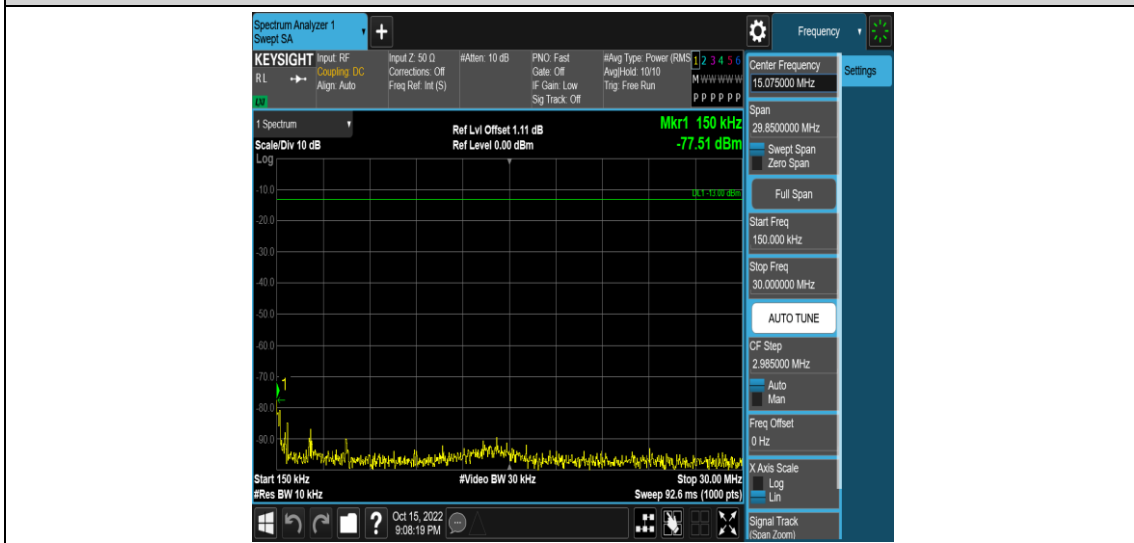

Band66-10MHz-QPSK-132622-1RB#0-Range3:30~1000MHz

Band66-10MHz-QPSK-132622-1RB#0-Range4: 1000~10000MHz

Band66-10MHz-16QAM-132022-1RB#0-Range1:0.009~0.15MHz

Band66-10MHz-16QAM-132022-1RB#0-Range2:0.15~30MHz

Band66-10MHz-16QAM-132022-1RB#0-Range3:30~1000MHz

Band66-10MHz-16QAM-132022-1RB#0-Range4:1000~10000MHz

Band66-10MHz-16QAM-132322-1RB#0-Range1:0.009~0.15MHz

Band66-10MHz-16QAM-132322-1RB#0-Range2:0.15~30MHz