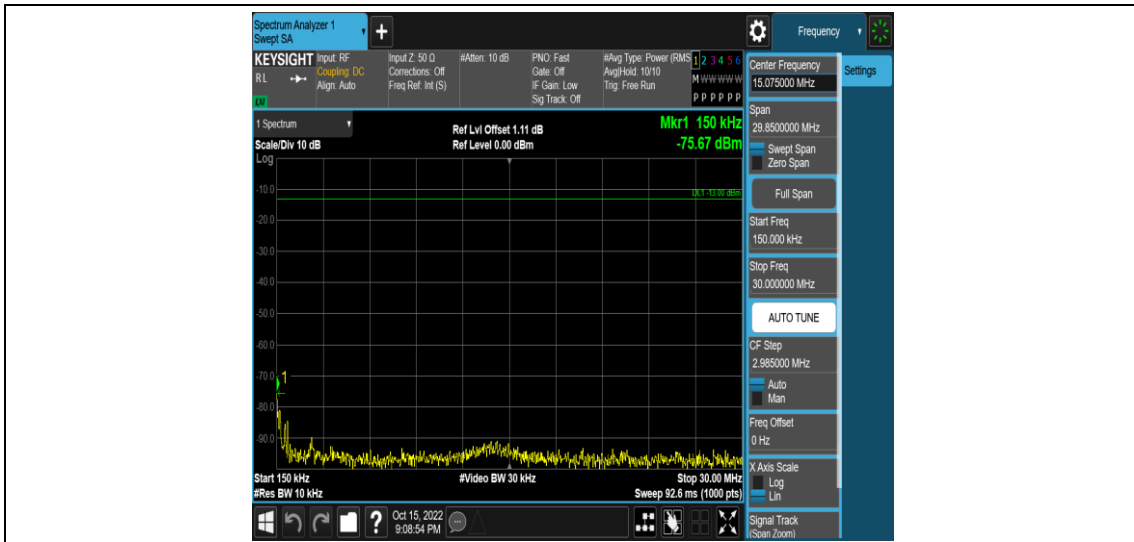

Band66-10MHz-QPSK-132322-1RB#0-Range3:30~1000MHz