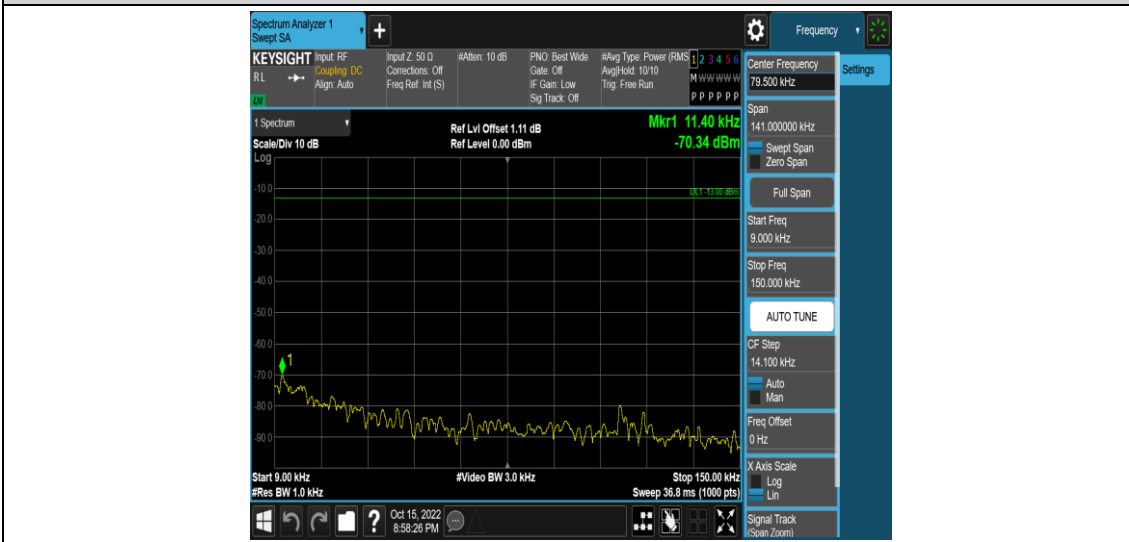

Band66-5MHz-QPSK-132322-1RB#0-Range3:30~1000MHz

Band66-5MHz-QPSK-132322-1RB#0-Range4:1000~10000MHz

Band66-5MHz-QPSK-132647-1RB#0-Range1:0.009~0.15MHz

Band66-5MHz-QPSK-132647-1RB#0-Range2:0.15~30MHz

Band66-5MHz-QPSK-132647-1RB#0-Range3:30~1000MHz

Band66-5MHz-QPSK-132647-1RB#0-Range4:1000~10000MHz

Band66-5MHz-16QAM-131997-1RB#0-Range1:0.009~0.15MHz

Band66-5MHz-16QAM-131997-1RB#0-Range2:0.15~30MHz

Band66-5MHz-16QAM-131997-1RB#0-Range3:30~1000MHz

Band66-5MHz-16QAM-131997-1RB#0-Range4:1000~10000MHz