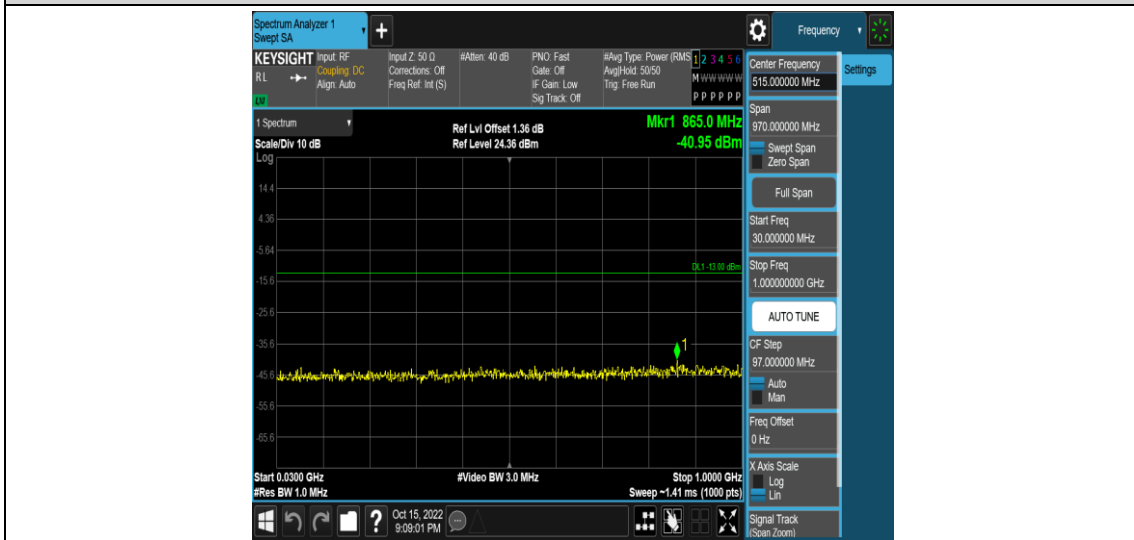

Band66-10MHz-QPSK-132322-1RB#0-Range3:30~1000MHz

Band66-10MHz-QPSK-132322-1RB#0-Range4:1000~10000MHz