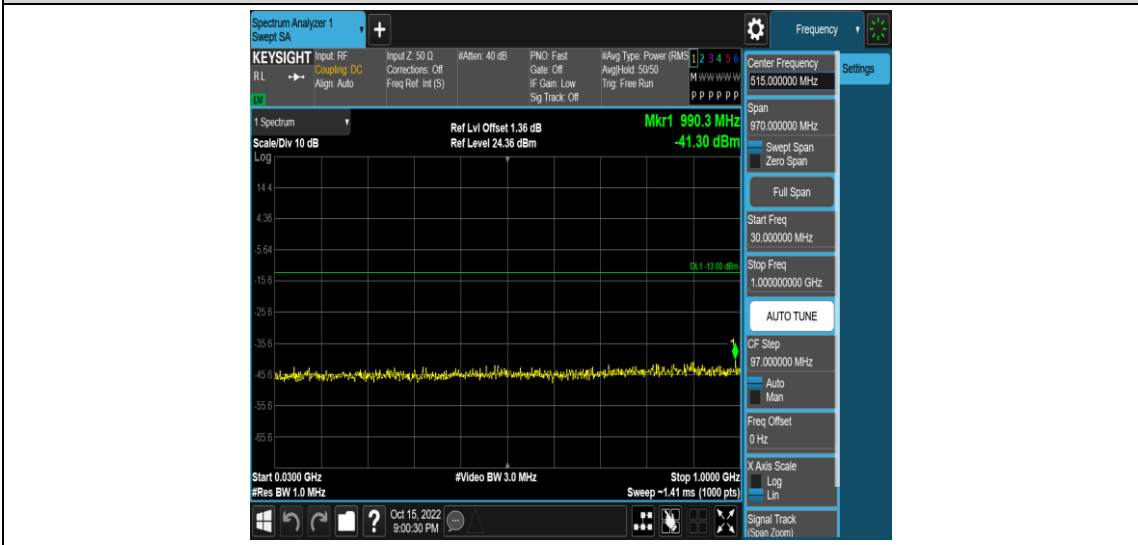

Band66-5MHz-QPSK-132322-1RB#0-Range3:30~1000MHz

Band66-5MHz-QPSK-132322-1RB#0-Range4:1000~10000MHz

Band66-5MHz-QPSK-132647-1RB#0-Range1:0.009~0.15MHz

Band66-5MHz-QPSK-132647-1RB#0-Range2:0.15~30MHz

Band66-5MHz-QPSK-132647-1RB#0-Range3:30~1000MHz