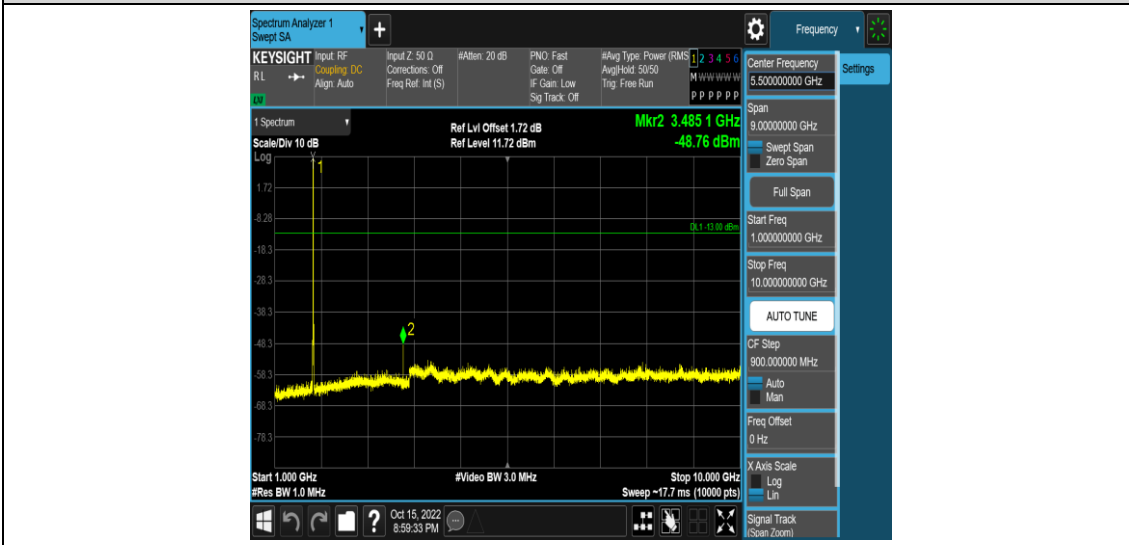

Band66-5MHz-QPSK-132322-1RB#0-Range3:30~1000MHz

Band66-5MHz-QPSK-132322-1RB#0-Range4:1000~10000MHz

Band66-5MHz-QPSK-132647-1RB#0-Range1:0.009~0.15MHz

Band66-5MHz-QPSK-132647-1RB#0-Range2:0.15~30MHz

Band66-5MHz-QPSK-132647-1RB#0-Range3:30~1000MHz