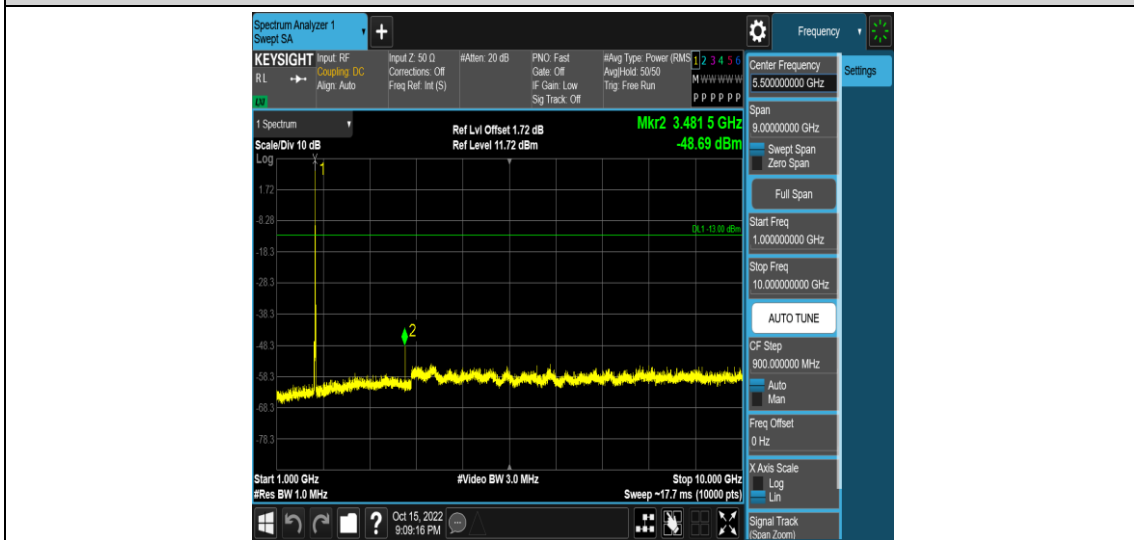

Band66-10MHz-QPSK-132022-1RB#0-Range3:30~1000MHz

Band66-10MHz-QPSK-132322-1RB#0-Range3:30~1000MHz

Band66-10MHz-QPSK-132322-1RB#0-Range4:1000~10000MHz

Band66-10MHz-QPSK-132622-1RB#0-Range1:0.009~0.15MHz

Band66-10MHz-QPSK-132622-1RB#0-Range2:0.15~30MHz