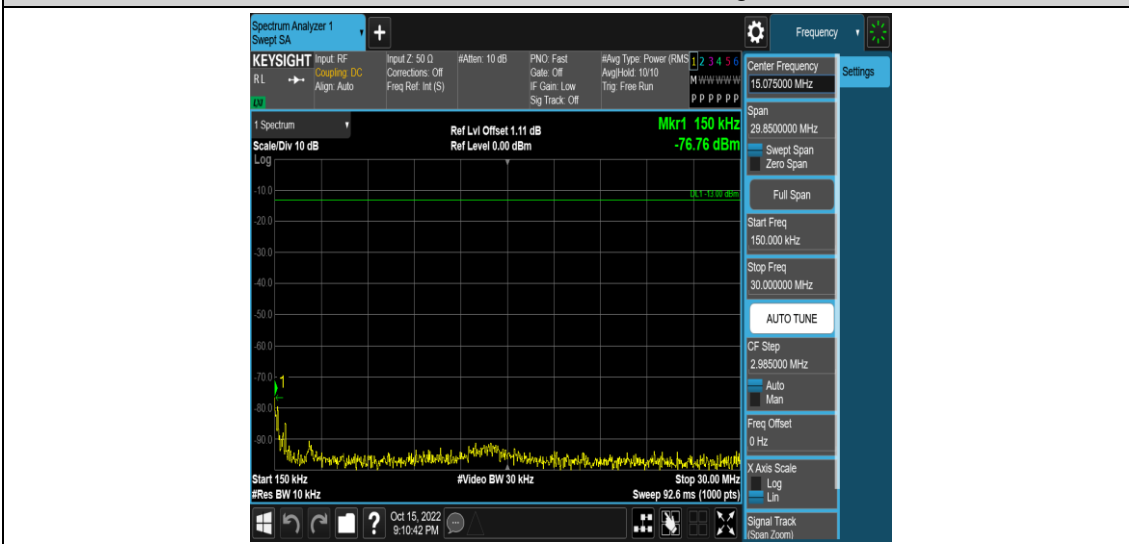

Band66-10MHz-16QAM-132622-1RB#0-Range2:0.15~30MHz

Band66-10MHz-16QAM-132622-1RB#0-Range3:30~1000MHz