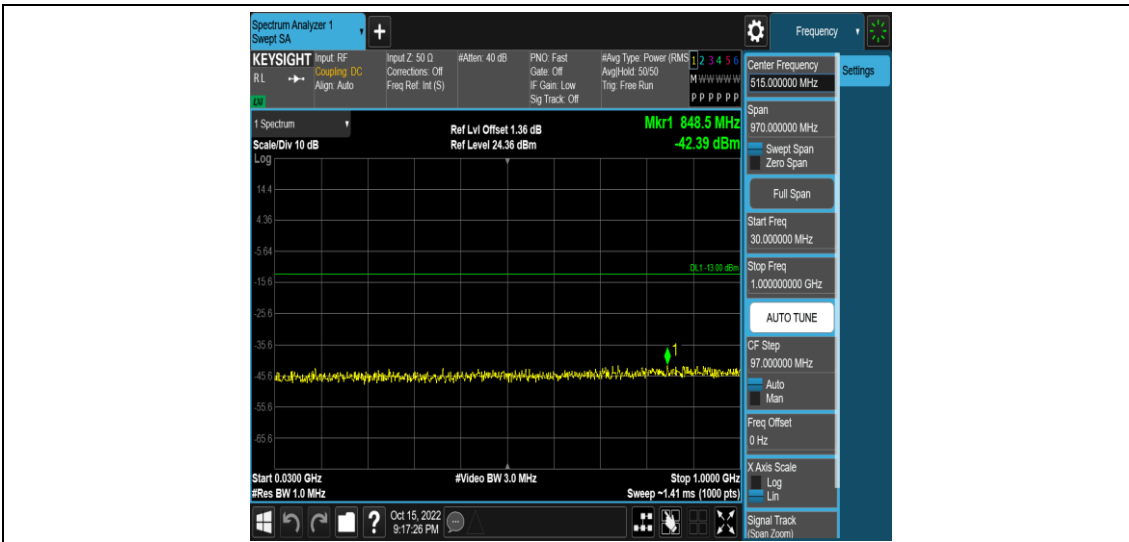

Band66-15MHz-QPSK-132047-1RB#0-Range3:30~1000MHz

Band66-15MHz-QPSK-132047-1RB#0-Range4: 1000~10000MHz