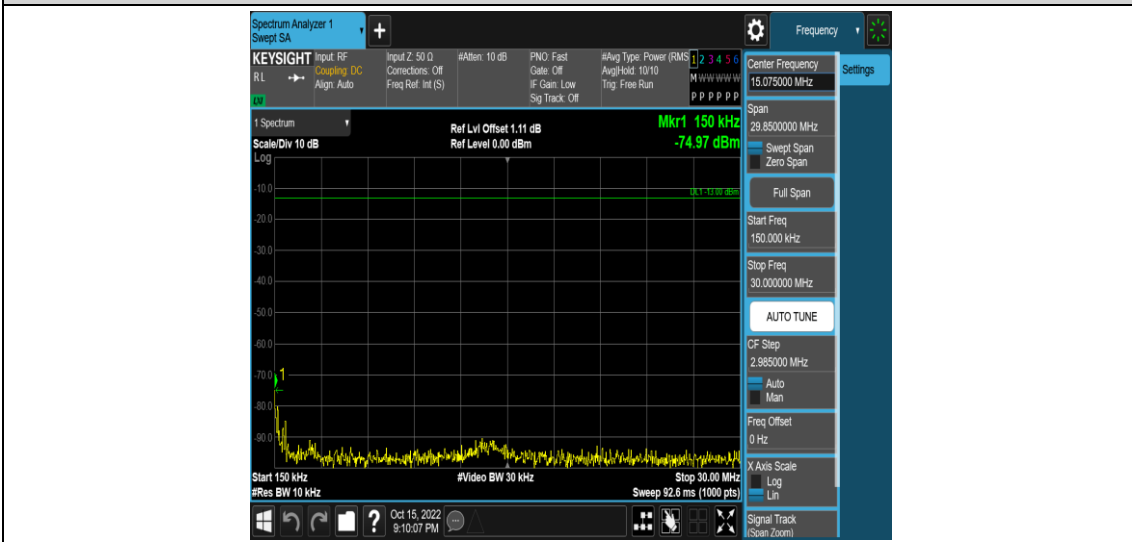

Band66-10MHz-QPSK-132022-1RB#0-Range3:30~1000MHz

Band66-10MHz-QPSK-132322-1RB#0-Range3:30~1000MHz

Band66-10MHz-QPSK-132322-1RB#0-Range4:1000~10000MHz

Band66-10MHz-QPSK-132622-1RB#0-Range1:0.009~0.15MHz

Band66-10MHz-QPSK-132622-1RB#0-Range2:0.15~30MHz