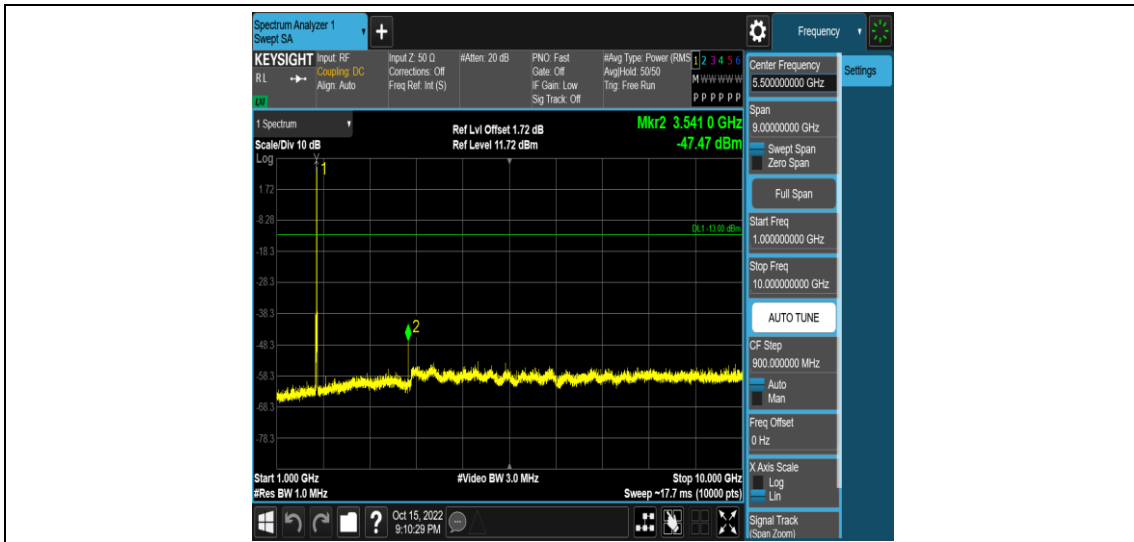

Band66-10MHz-QPSK-132622-1RB#0-Range4: 1000~10000MHz

Band66-10MHz-16QAM-132022-1RB#0-Range1:0.009~0.15MHz