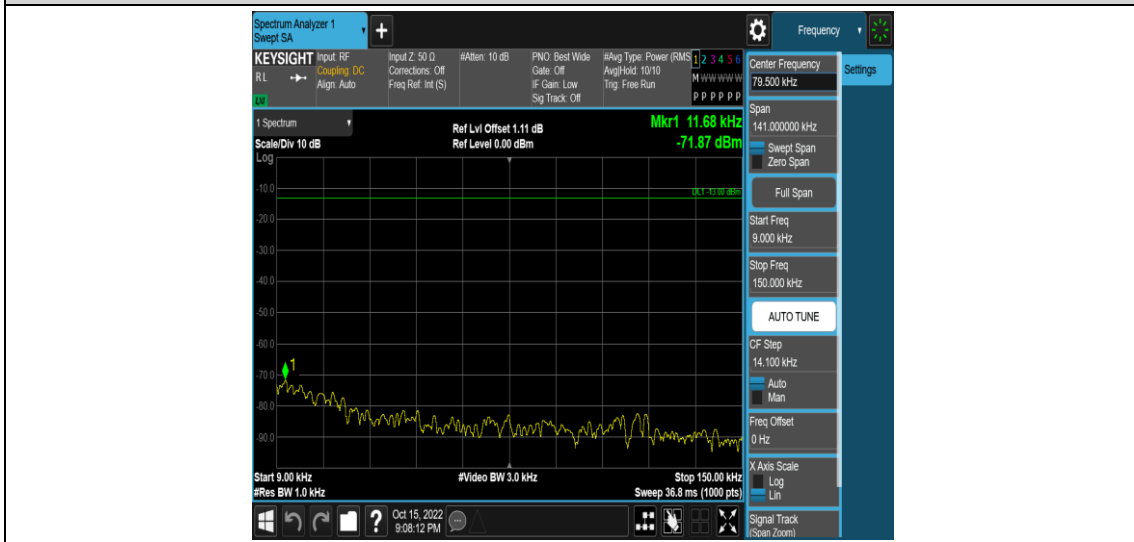

Band66-10MHz-16QAM-132022-1RB#0-Range1:0.009~0.15MHz

Band66-10MHz-16QAM-132022-1RB#0-Range2:0.15~30MHz