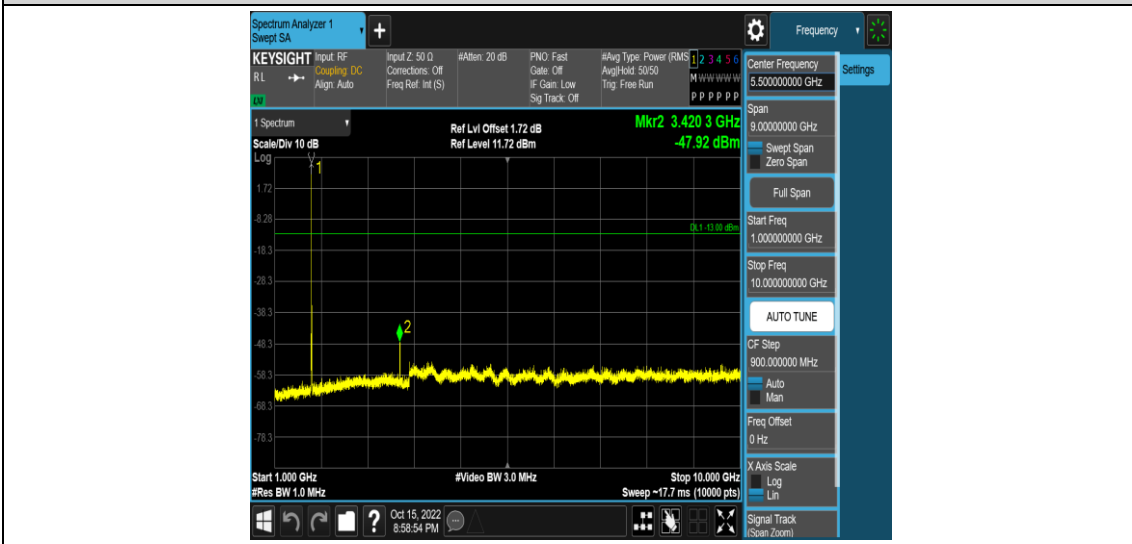

Band66-5MHz-QPSK-132647-1RB#0-Range4:1000~10000MHz

Band66-5MHz-16QAM-131997-1RB#0-Range1:0.009~0.15MHz

Band66-5MHz-16QAM-131997-1RB#0-Range2:0.15~30MHz

Band66-5MHz-16QAM-131997-1RB#0-Range3:30~1000MHz

Band66-5MHz-16QAM-131997-1RB#0-Range4:1000~10000MHz