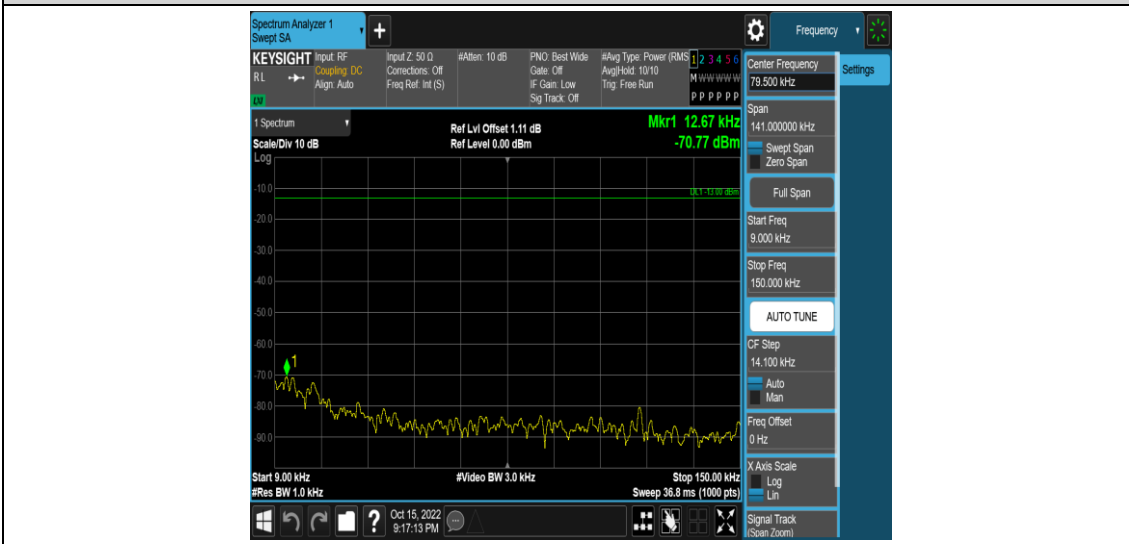

Band66-10MHz-16QAM-132622-1RB#0-Range2:0.15~30MHz

Band66-10MHz-16QAM-132622-1RB#0-Range3:30~1000MHz

Band66-10MHz-16QAM-132622-1RB#0-Range4:1000~10000MHz

Band66-15MHz-QPSK-132047-1RB#0-Range1:0.009~0.15MHz