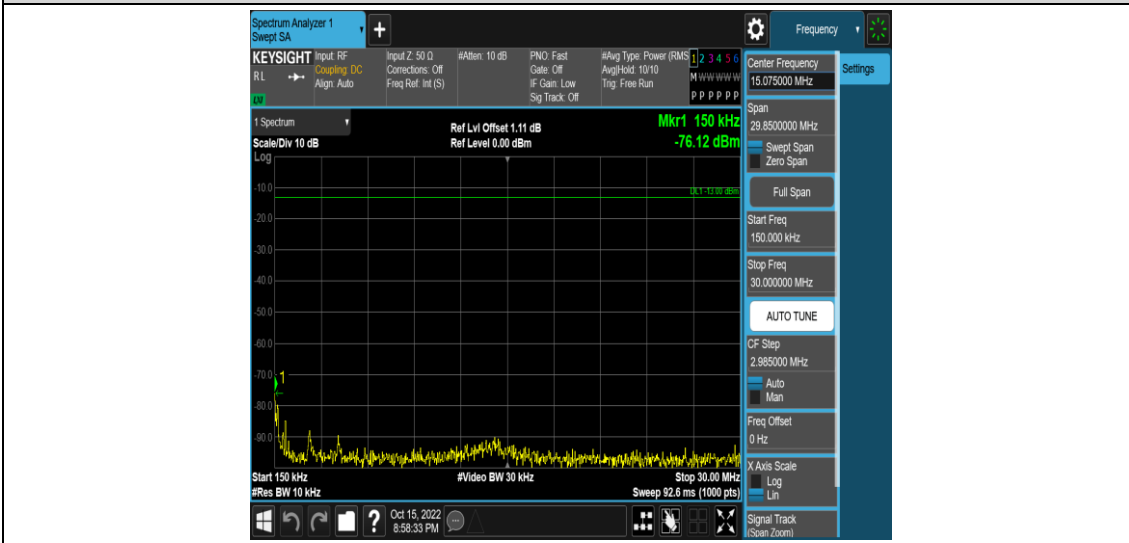

Band66-5MHz-QPSK-132322-1RB#0-Range3:30~1000MHz

Band66-5MHz-QPSK-132322-1RB#0-Range4:1000~10000MHz

Band66-5MHz-QPSK-132647-1RB#0-Range1:0.009~0.15MHz

Band66-5MHz-QPSK-132647-1RB#0-Range2:0.15~30MHz

Band66-5MHz-QPSK-132647-1RB#0-Range3:30~1000MHz

Band66-5MHz-QPSK-132647-1RB#0-Range4:1000~10000MHz

Band66-5MHz-16QAM-131997-1RB#0-Range1:0.009~0.15MHz

Band66-5MHz-16QAM-131997-1RB#0-Range2:0.15~30MHz

Band66-5MHz-16QAM-131997-1RB#0-Range3:30~1000MHz

Band66-5MHz-16QAM-131997-1RB#0-Range4:1000~10000MHz