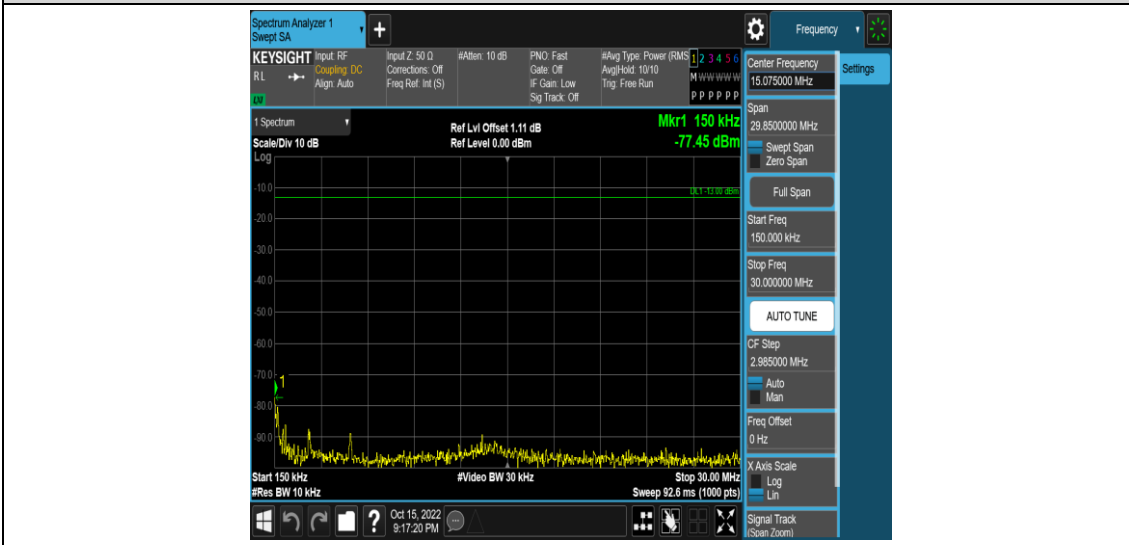

Band66-15MHz-QPSK-132047-1RB#0-Range2:0.15~30MHz

Band66-15MHz-QPSK-132047-1RB#0-Range3:30~1000MHz