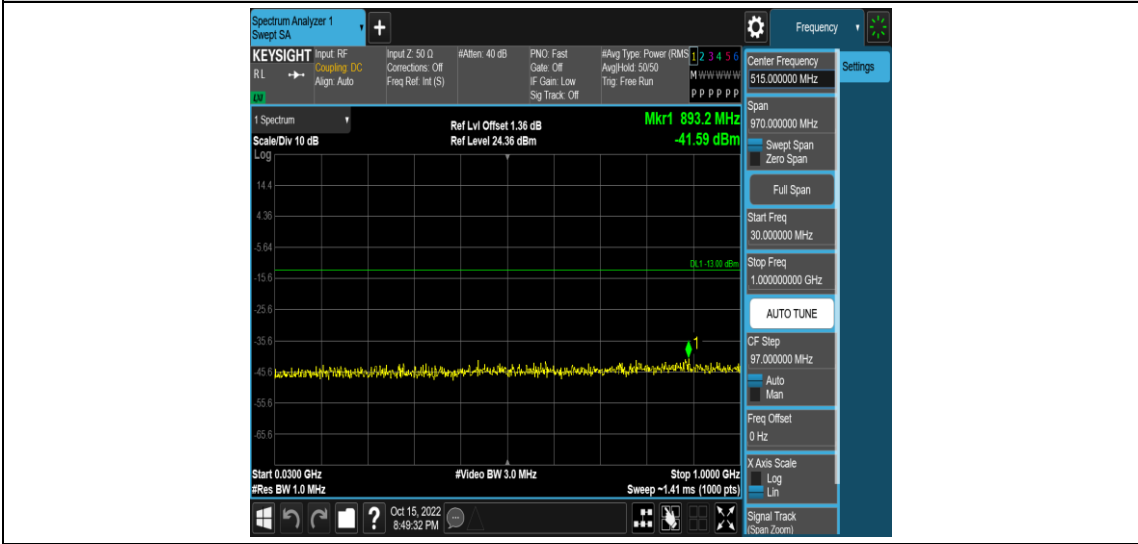

Band66-3MHz-16QAM-132322-1RB#0-Range3:30~1000MHz