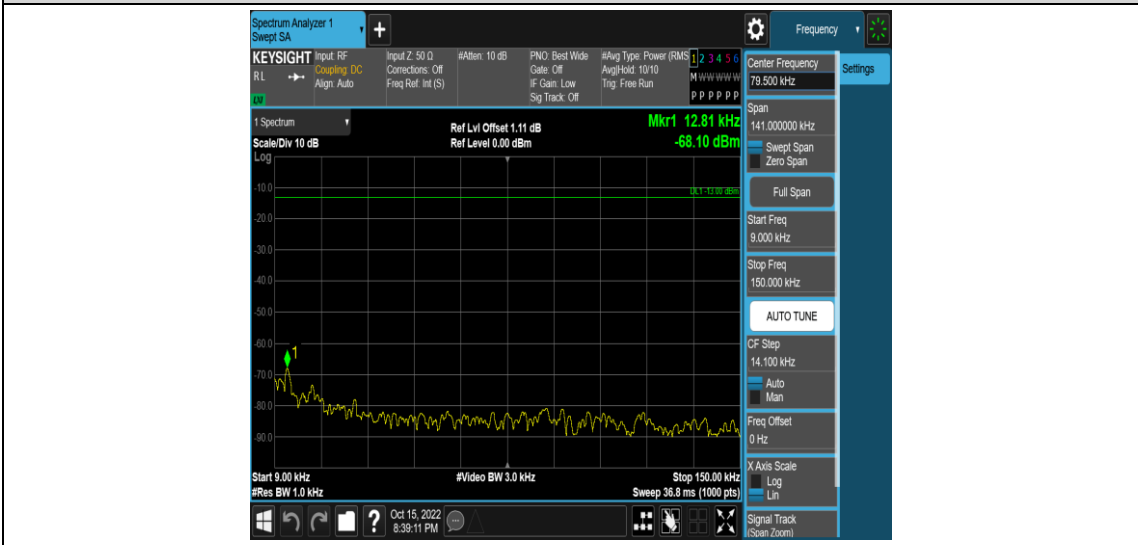

Test Graphs

Band66-1.4MHz-QPSK-131979-1RB#0-Range1:0.009~0.15MHz

Band66-1.4MHz-QPSK-131979-1RB#0-Range2:0.15~30MHz

Band66-1.4MHz-QPSK-131979-1RB#0-Range3:30~1000MHz

Band66-1.4MHz-QPSK-131979-1RB#0-Range4:1000~10000MHz

Band66-1.4MHz-QPSK-132322-1RB#0-Range1:0.009~0.15MHz

Band66-1.4MHz-QPSK-132322-1RB#0-Range2:0.15~30MHz

Band66-1.4MHz-QPSK-132322-1RB#0-Range3:30~1000MHz

Band66-1.4MHz-QPSK-132322-1RB#0-Range4:1000~10000MHz