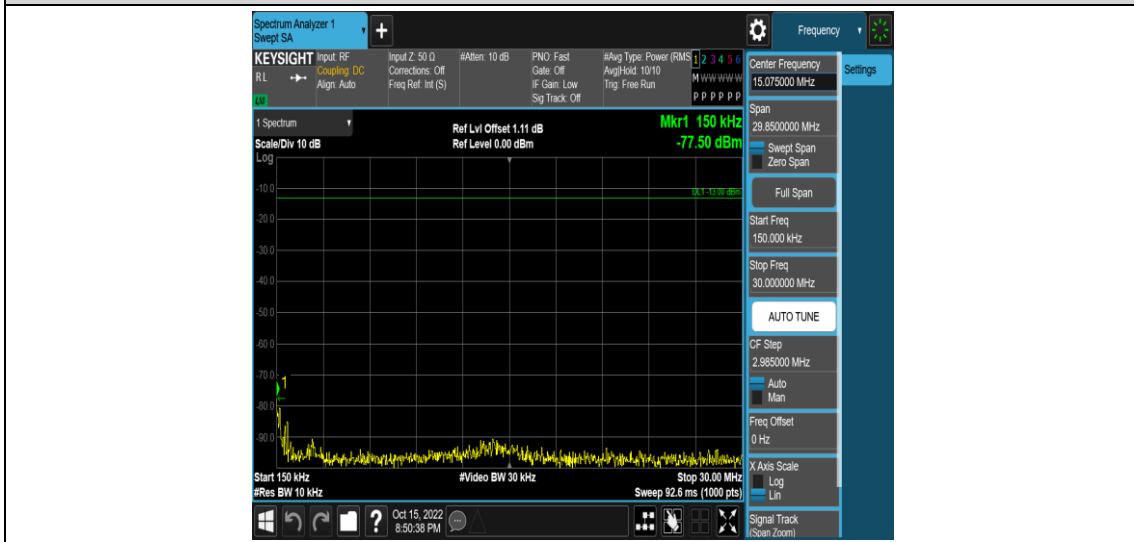

Band66-3MHz-16QAM-131987-1RB#0-Range3:30~1000MHz

Band66-3MHz-16QAM-132322-1RB#0-Range3:30~1000MHz

Band66-3MHz-16QAM-132322-1RB#0-Range4:1000~10000MHz

Band66-3MHz-16QAM-132657-1RB#0-Range1:0.009~0.15MHz

Band66-3MHz-16QAM-132657-1RB#0-Range2:0.15~30MHz