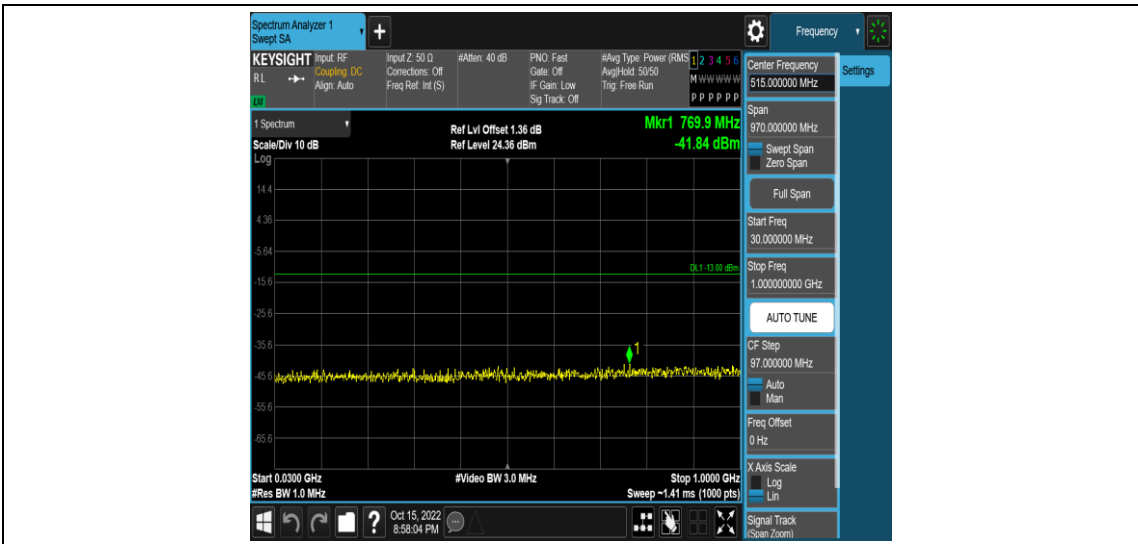

Band66-3MHz-16QAM-132657-1RB#0-Range3:30~1000MHz

Band66-3MHz-16QAM-132657-1RB#0-Range4:1000~10000MHz

Band66-5MHz-QPSK-131997-1RB#0-Range1:0.009~0.15MHz

Band66-5MHz-QPSK-131997-1RB#0-Range2:0.15~30MHz

Band66-5MHz-QPSK-131997-1RB#0-Range3:30~1000MHz