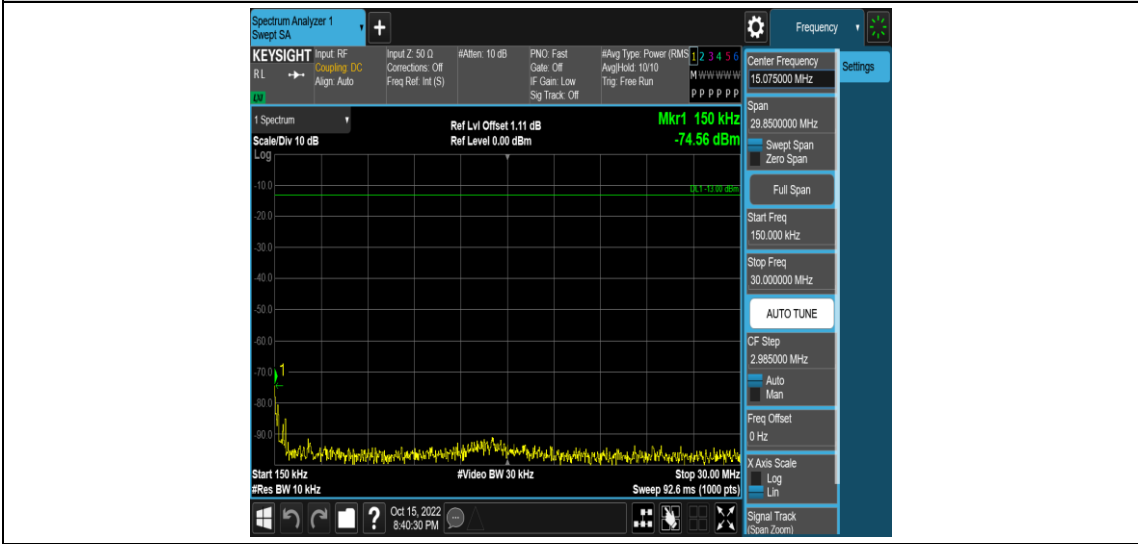

Band66-1.4MHz-QPSK-132665-1RB#0-Range2:0.15~30MHz