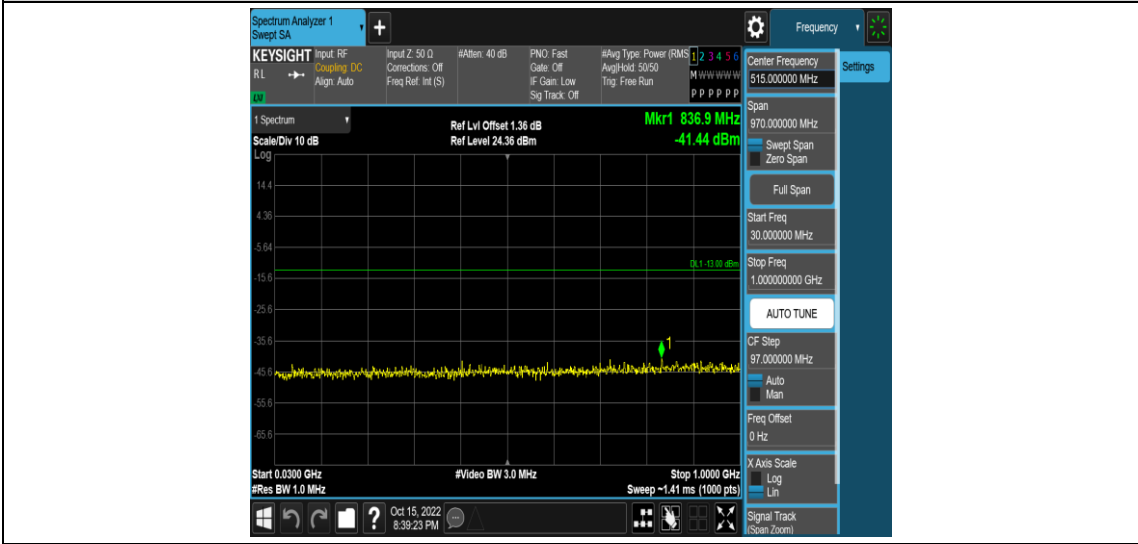

Band66-1.4MHz-QPSK-132322-1RB#0-Range3:30~1000MHz