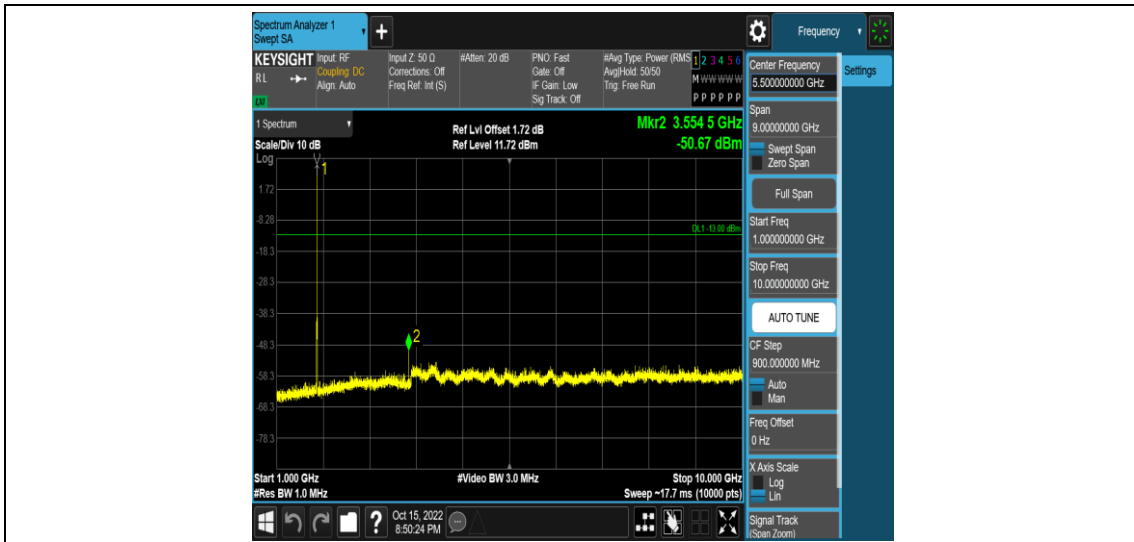

Band66-3MHz-QPSK-132657-1RB#0-Range4:1000~10000MHz