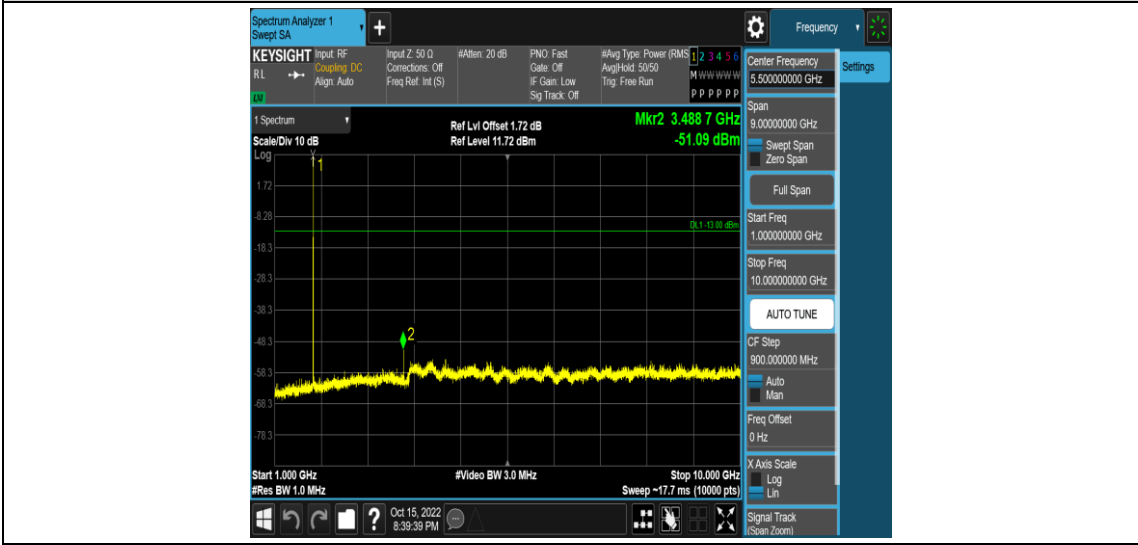

Band66-1.4MHz-QPSK-132322-1RB#0-Range1:0.009~0.15MHz

Band66-1.4MHz-QPSK-132322-1RB#0-Range2:0.15~30MHz

Band66-1.4MHz-QPSK-132322-1RB#0-Range3:30~1000MHz

Band66-1.4MHz-QPSK-132322-1RB#0-Range4:1000~10000MHz