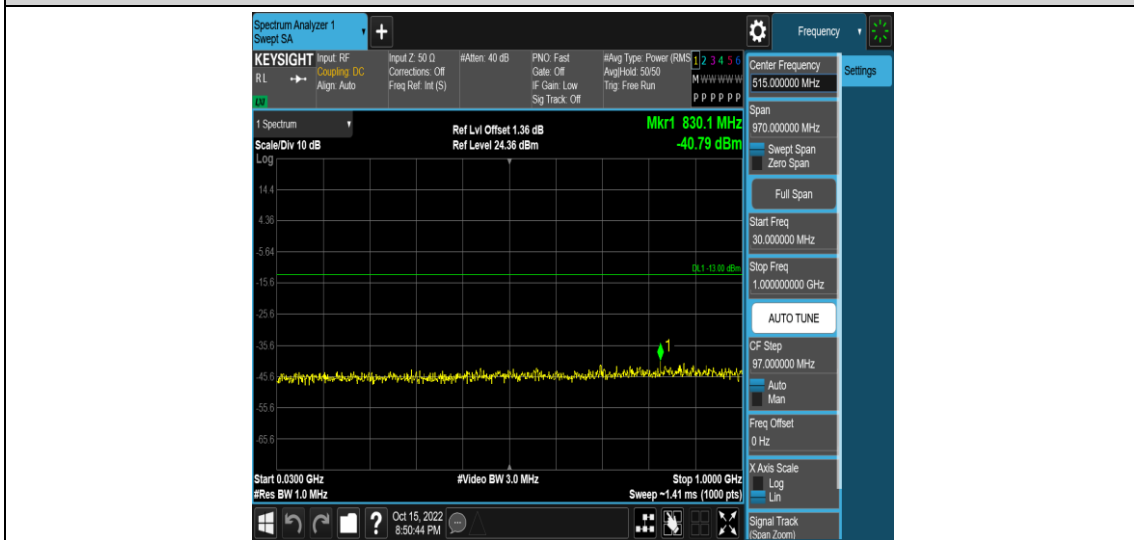

Band66-3MHz-16QAM-132657-1RB#0-Range3:30~1000MHz