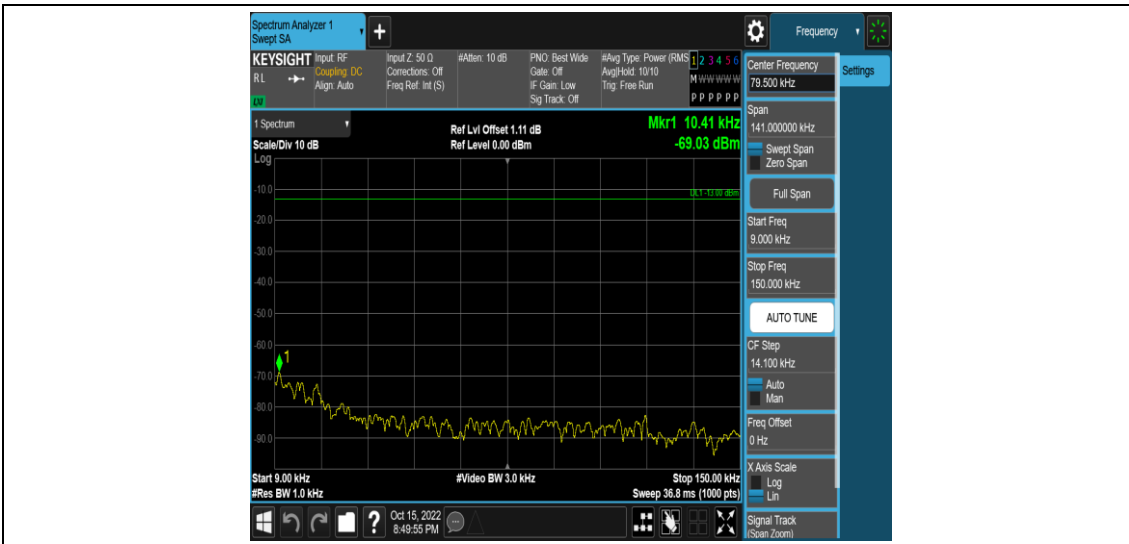

Band66-3MHz-QPSK-132322-1RB#0-Range1:0.009~0.15MHz

Band66-3MHz-QPSK-132322-1RB#0-Range2:0.15~30MHz

Band66-3MHz-QPSK-132322-1RB#0-Range3:30~1000MHz

Band66-3MHz-QPSK-132322-1RB#0-Range4:1000~10000MHz

Band66-3MHz-QPSK-132657-1RB#0-Range1:0.009~0.15MHz