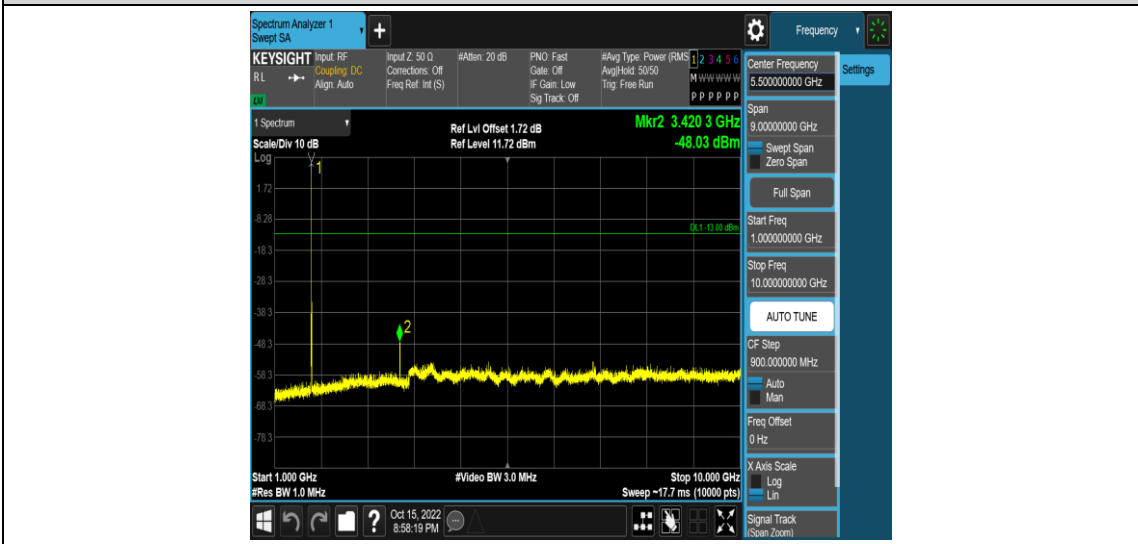

Band66-5MHz-QPSK-131997-1RB#0-Range4:1000~10000MHz