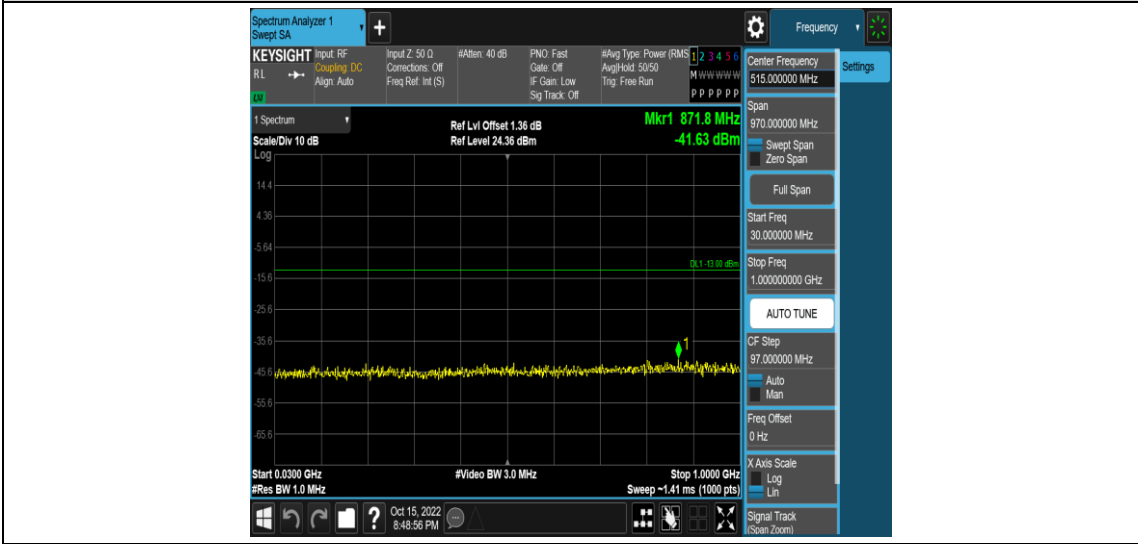

Band66-3MHz-QPSK-132322-1RB#0-Range3:30~1000MHz