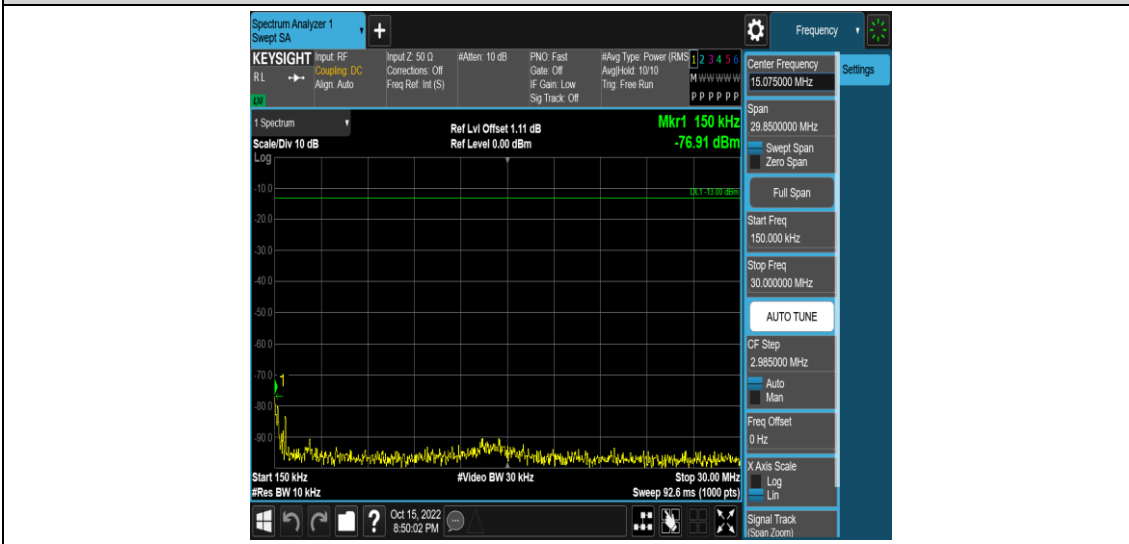

Band66-3MHz-QPSK-132657-1RB#0-Range2:0.15~30MHz