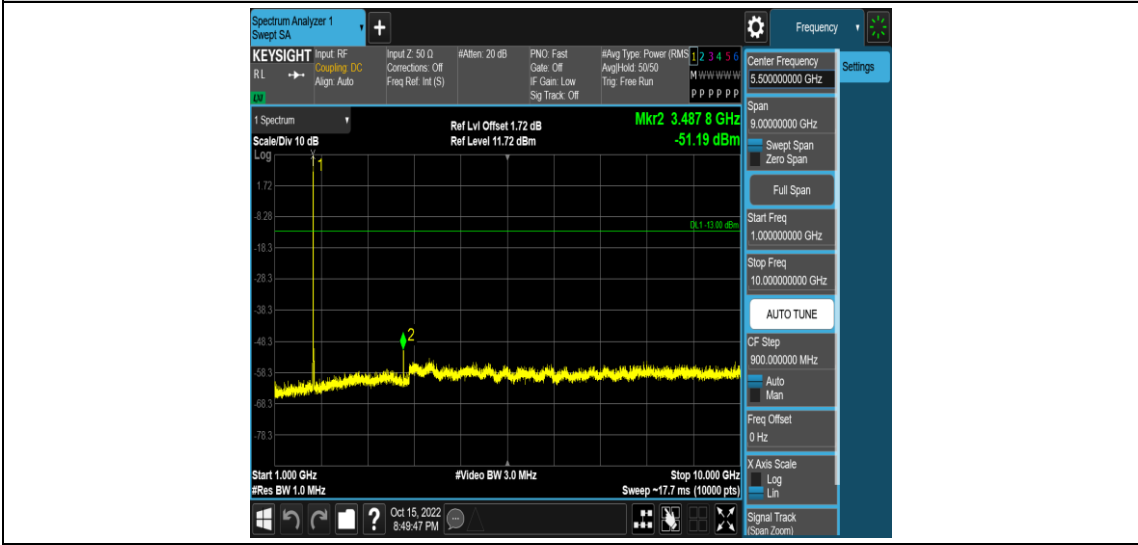

Band66-3MHz-16QAM-132322-1RB#0-Range4:1000~10000MHz