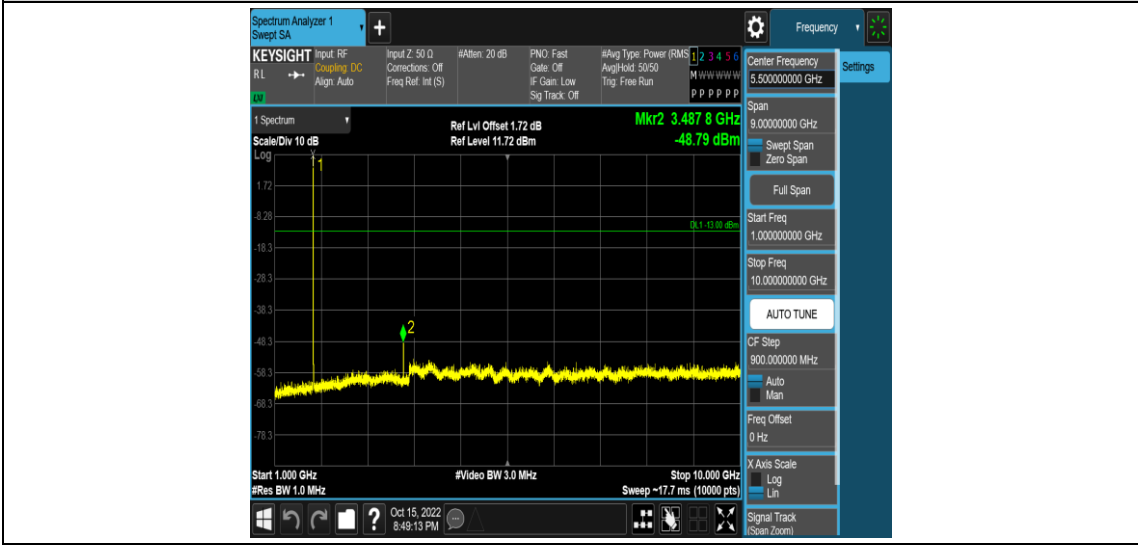

Band66-3MHz-QPSK-132322-1RB#0-Range1:0.009~0.15MHz

Band66-3MHz-QPSK-132322-1RB#0-Range2:0.15~30MHz

Band66-3MHz-QPSK-132322-1RB#0-Range3:30~1000MHz

Band66-3MHz-QPSK-132322-1RB#0-Range4:1000~10000MHz

Band66-3MHz-QPSK-132657-1RB#0-Range1:0.009~0.15MHz