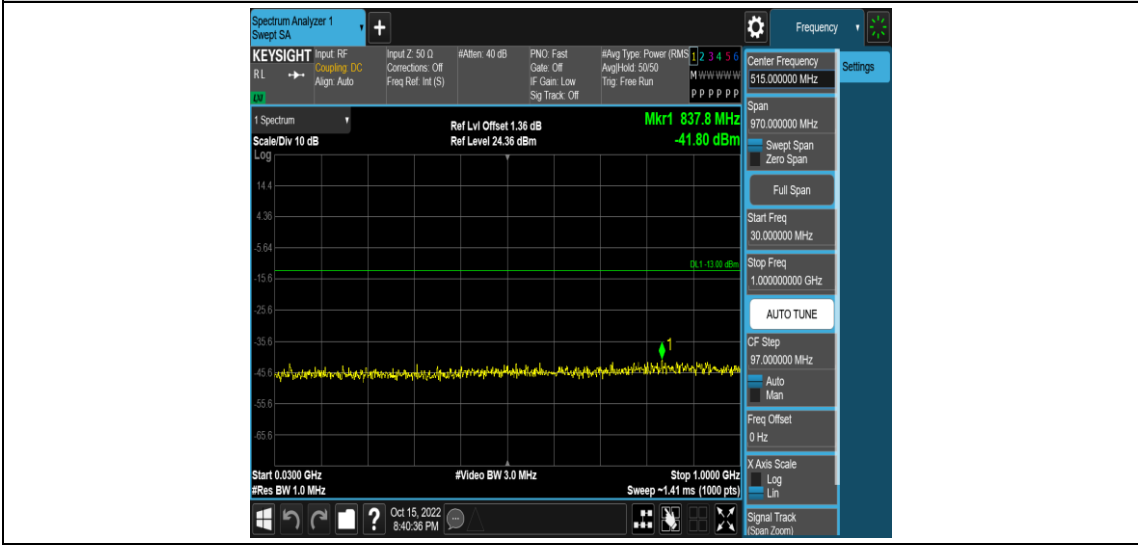

Band66-1.4MHz-QPSK-132665-1RB#0-Range3:30~100MHz

Band66-1.4MHz-QPSK-132665-1RB#0-Range4:1000~10000MHz