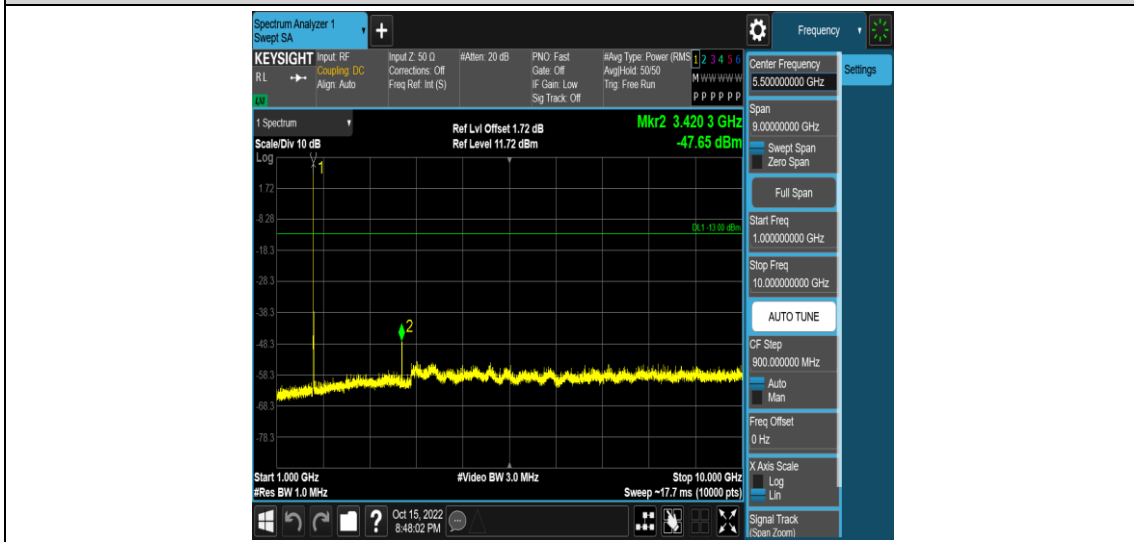

Band66-1.4MHz-16QAM-132665-1RB#0-Range4:1000~10000MHz

Band66-3MHz-QPSK-131987-1RB#0-Range1:0.009~0.15MHz

Band66-3MHz-QPSK-131987-1RB#0-Range2:0.15~30MHz

Band66-3MHz-QPSK-131987-1RB#0-Range3:30~1000MHz

Band66-3MHz-QPSK-131987-1RB#0-Range4:1000~10000MHz