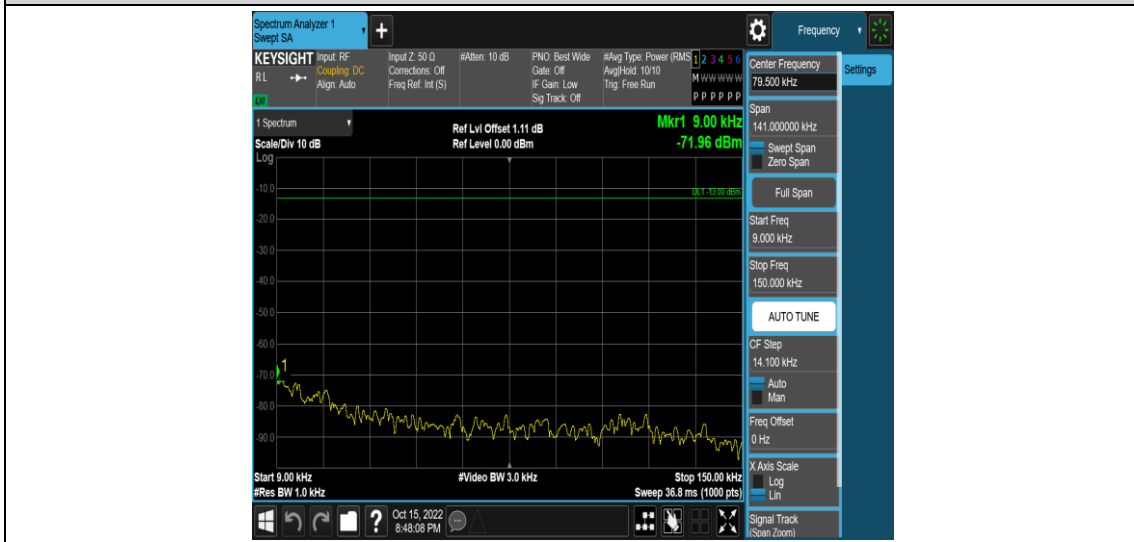

Band66-3MHz-QPSK-132657-1RB#0-Range2:0.15~30MHz

Band66-3MHz-QPSK-132657-1RB#0-Range3:30~1000MHz

Band66-3MHz-QPSK-132657-1RB#0-Range4:1000~10000MHz

Band66-3MHz-16QAM-131987-1RB#0-Range1:0.009~0.15MHz

Band66-3MHz-16QAM-131987-1RB#0-Range2:0.15~30MHz