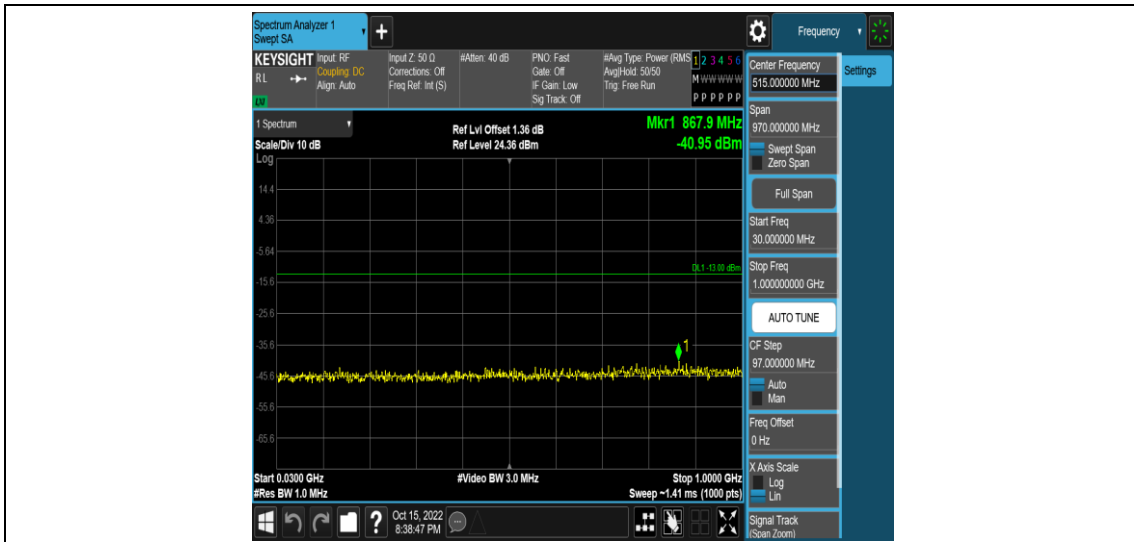

Band66-1.4MHz-QPSK-132665-1RB#0-Range1:0.009~0.15MHz

Band66-1.4MHz-QPSK-132665-1RB#0-Range2:0.15~30MHz

Band66-1.4MHz-QPSK-132665-1RB#0-Range3:30~100MHz

Band66-1.4MHz-QPSK-132665-1RB#0-Range4:1000~10000MHz