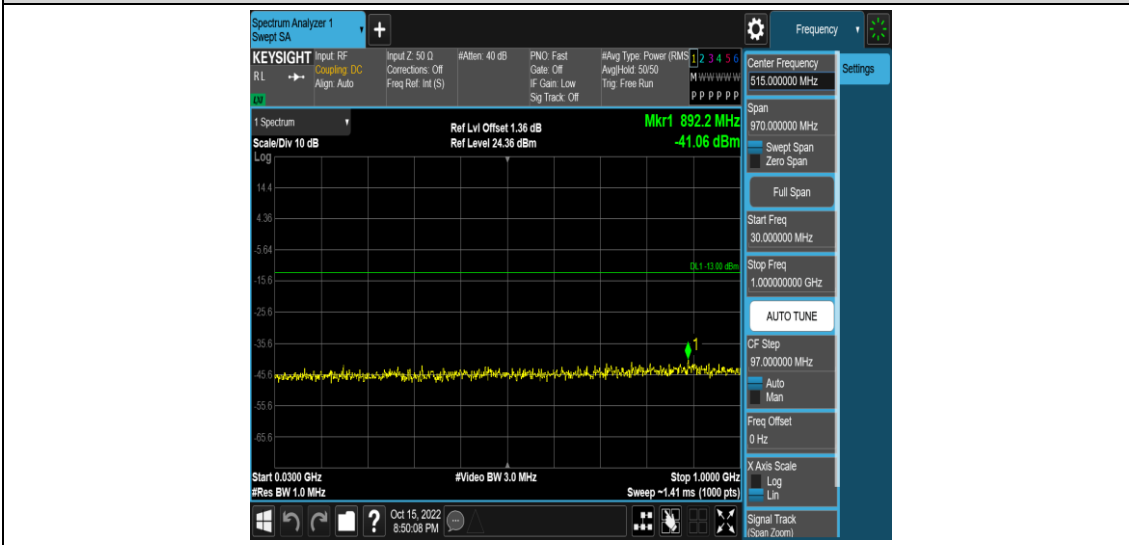

Band66-3MHz-QPSK-132657-1RB#0-Range3:30~1000MHz