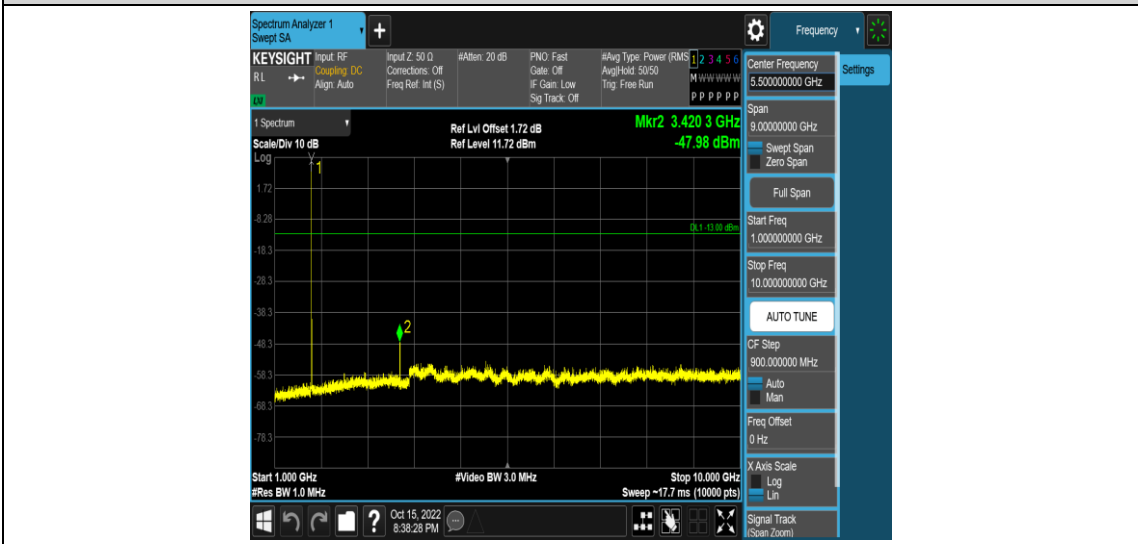

Test Graphs

Band66-1.4MHz-QPSK-131979-1RB#0-Range1:0.009~0.15MHz

Band66-1.4MHz-QPSK-131979-1RB#0-Range2:0.15~30MHz

Band66-1.4MHz-QPSK-131979-1RB#0-Range3:30~1000MHz

Band66-1.4MHz-QPSK-131979-1RB#0-Range4:1000~10000MHz