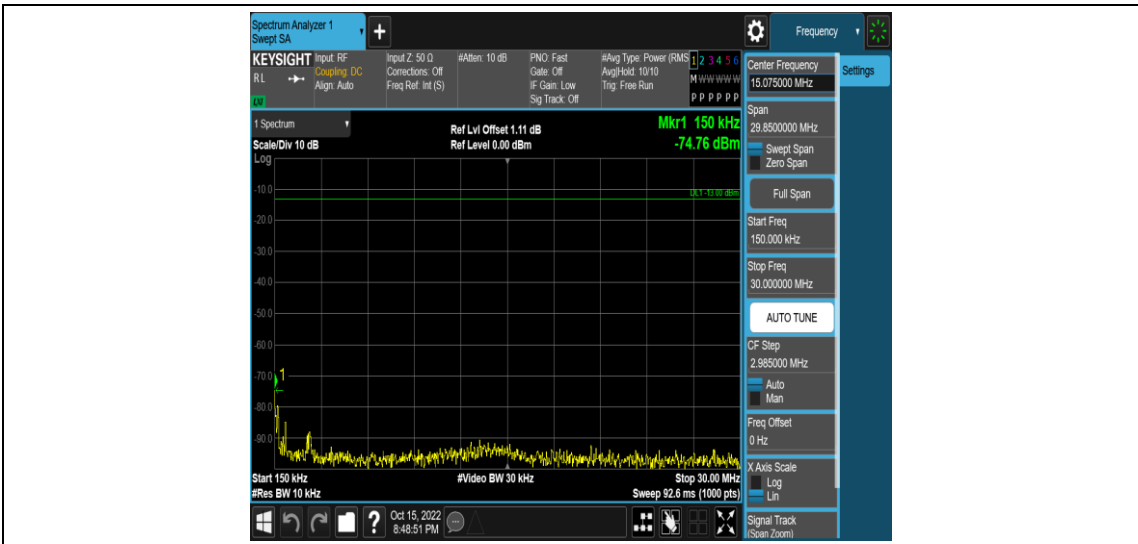

Band66-3MHz-QPSK-132322-1RB#0-Range2:0.15~30MHz