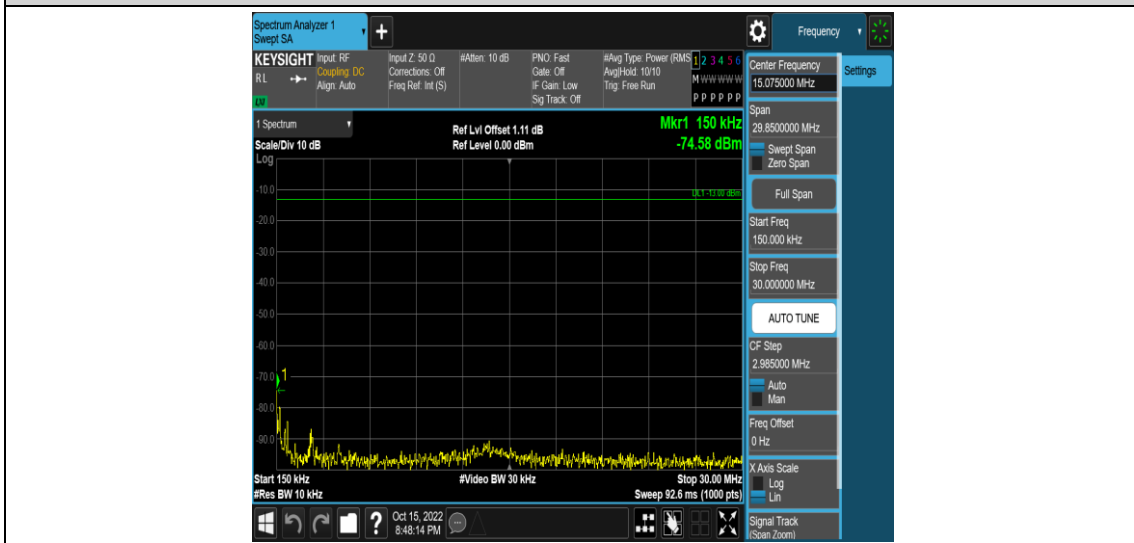

Band66-3MHz-QPSK-132657-1RB#0-Range2:0.15~30MHz

Band66-3MHz-QPSK-132657-1RB#0-Range3:30~1000MHz

Band66-3MHz-QPSK-132657-1RB#0-Range4:1000~10000MHz

Band66-3MHz-16QAM-131987-1RB#0-Range1:0.009~0.15MHz

Band66-3MHz-16QAM-131987-1RB#0-Range2:0.15~30MHz