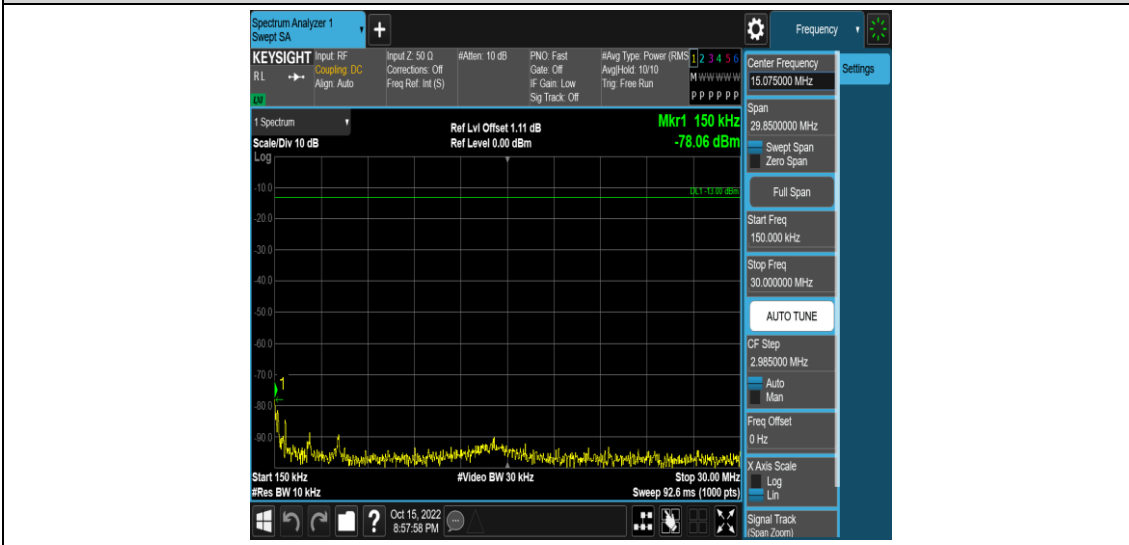

Band66-3MHz-16QAM-132657-1RB#0-Range3:30~1000MHz

Band66-3MHz-16QAM-132657-1RB#0-Range4:1000~10000MHz

Band66-5MHz-QPSK-131997-1RB#0-Range1:0.009~0.15MHz

Band66-5MHz-QPSK-131997-1RB#0-Range2:0.15~30MHz

Band66-5MHz-QPSK-131997-1RB#0-Range3:30~1000MHz