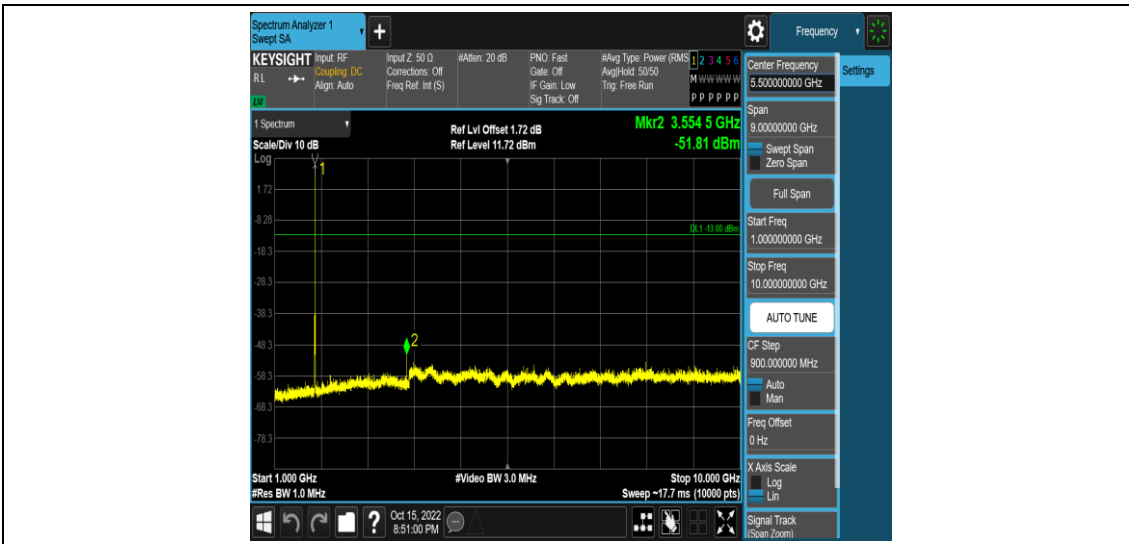

Band66-3MHz-16QAM-132657-1RB#0-Range4:1000~10000MHz