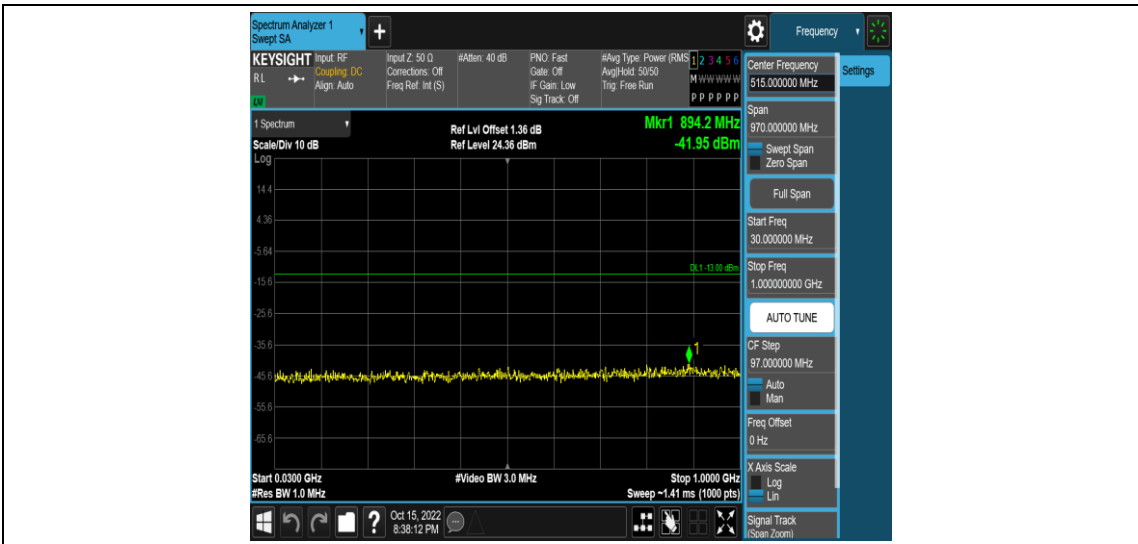

Test Graphs

Band66-1.4MHz-QPSK-131979-1RB#0-Range1:0.009~0.15MHz

Band66-1.4MHz-QPSK-131979-1RB#0-Range2:0.15~30MHz

Band66-1.4MHz-QPSK-131979-1RB#0-Range3:30~1000MHz

Band66-1.4MHz-QPSK-131979-1RB#0-Range4:1000~10000MHz