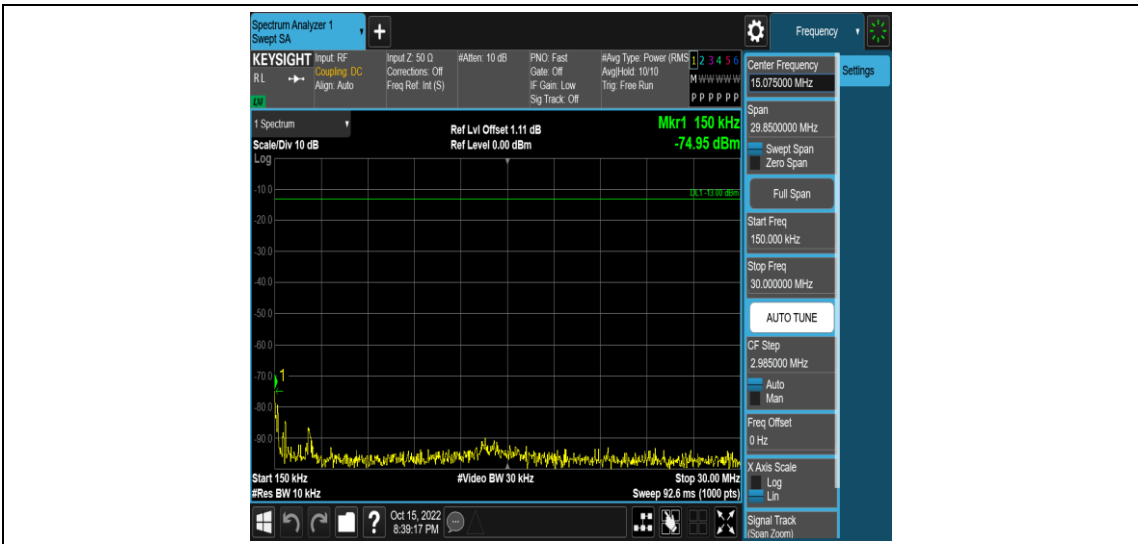

Band66-1.4MHz-QPSK-132322-1RB#0-Range2:0.15~30MHz