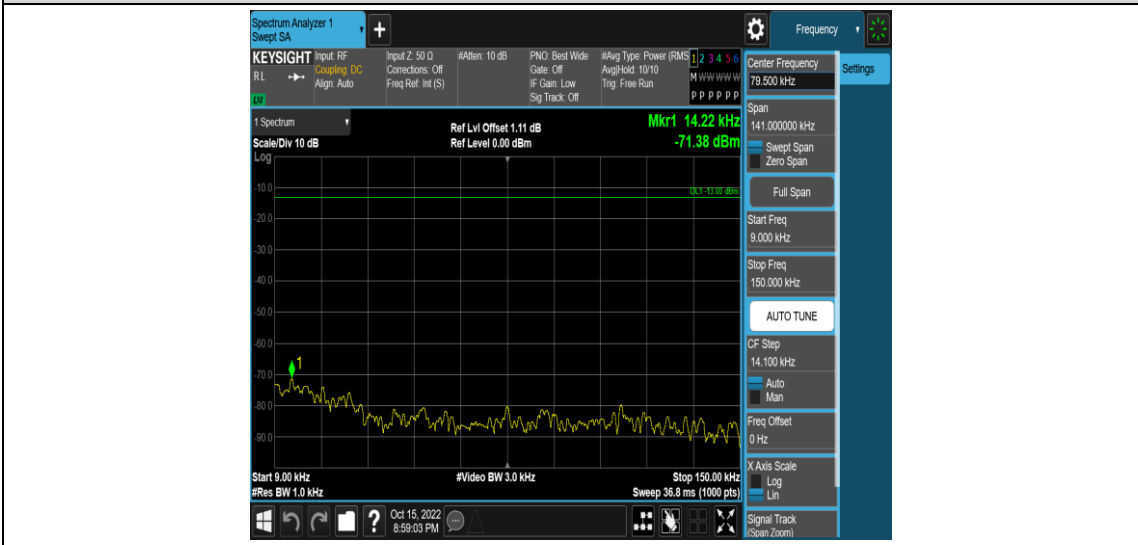

Band66-5MHz-QPSK-132322-1RB#0-Range1:0.009~0.15MHz

Band66-5MHz-QPSK-132322-1RB#0-Range2:0.15~30MHz