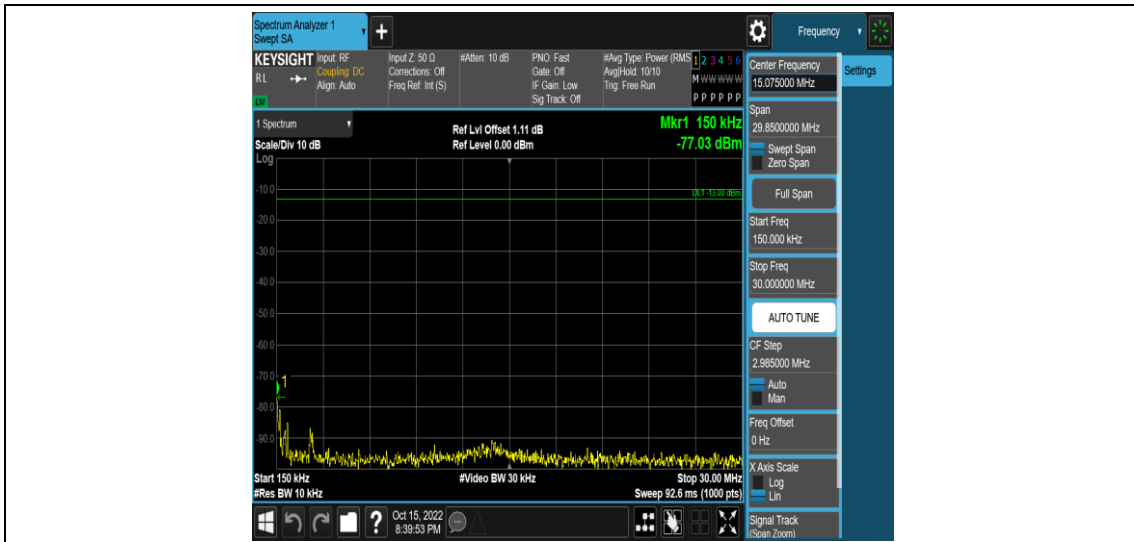

Band66-1.4MHz-16QAM-132322-1RB#0-Range2:0.15~30MHz