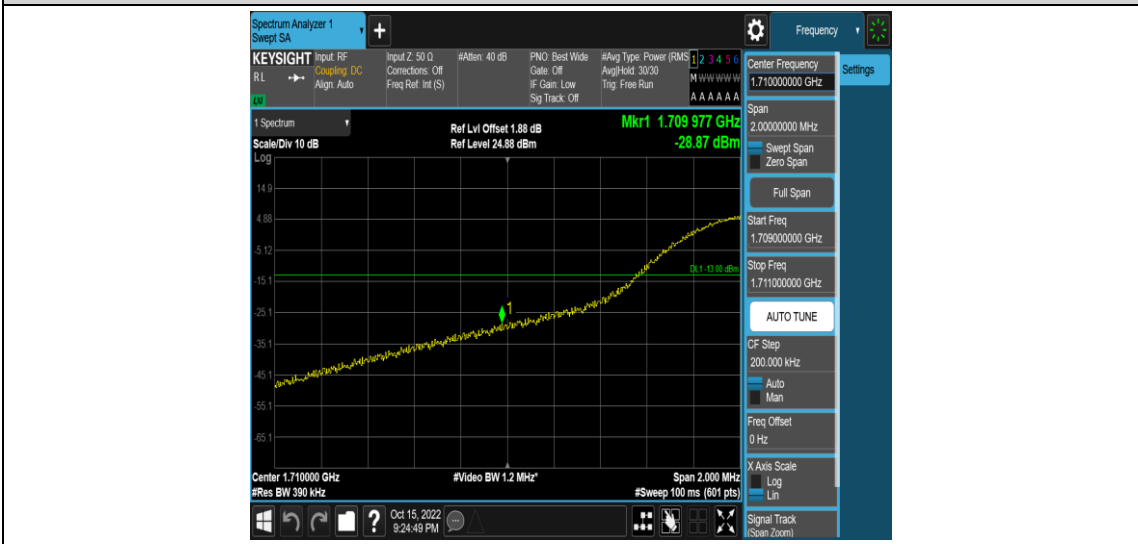

Band66-20MHz-QPSK-132072-1RB#99

Band66-20MHz-QPSK-132072-100RB#0

Band66-20MHz-QPSK-132572-1RB#0

Band66-20MHz-QPSK-132572-1RB#99

Band66-20MHz-QPSK-132572-100RB#0

Band66-20MHz-16QAM-132072-1RB#0

Band66-20MHz-16QAM-132072-1RB#99