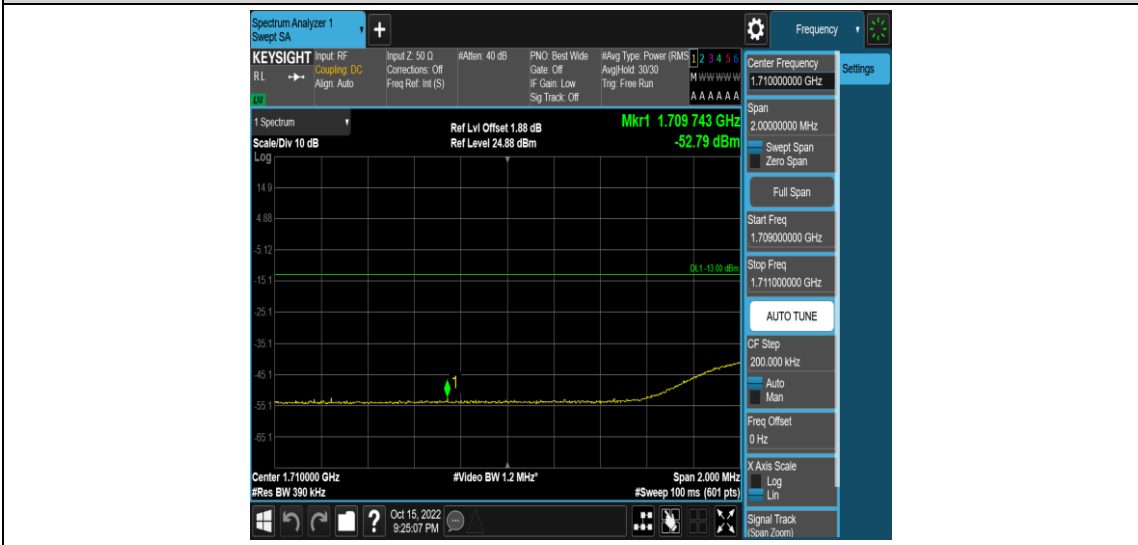

Band66-20MHz-QPSK-132072-1RB#99

Band66-20MHz-QPSK-132072-100RB#0

Band66-20MHz-QPSK-132572-1RB#0

Band66-20MHz-QPSK-132572-1RB#99

Band66-20MHz-QPSK-132572-100RB#0

Band66-20MHz-16QAM-132072-1RB#0

Band66-20MHz-16QAM-132072-1RB#99