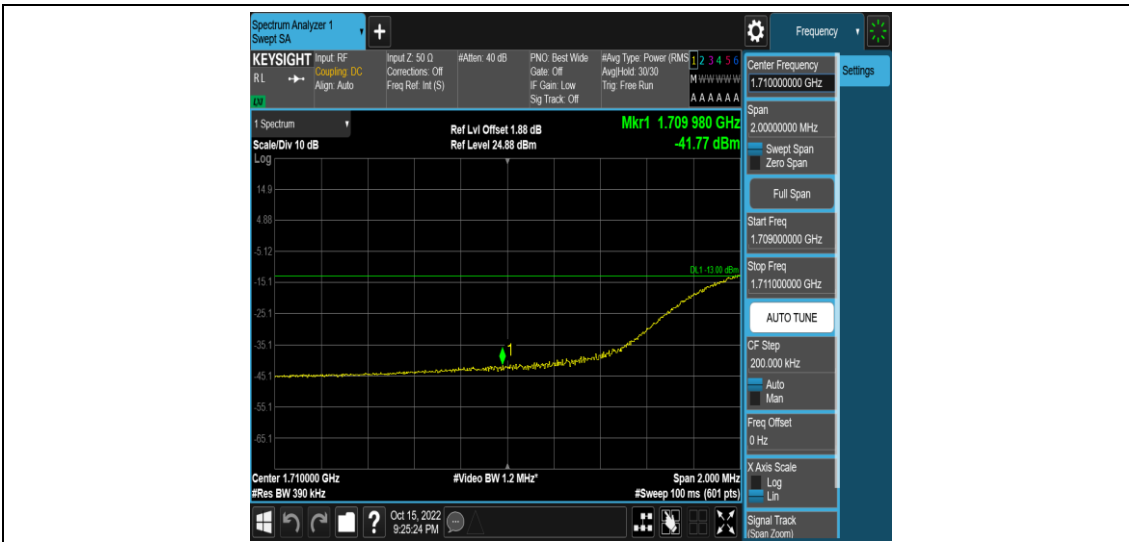

Band66-20MHz-16QAM-132072-100RB#0

Band66-20MHz-16QAM-132572-1RB#0