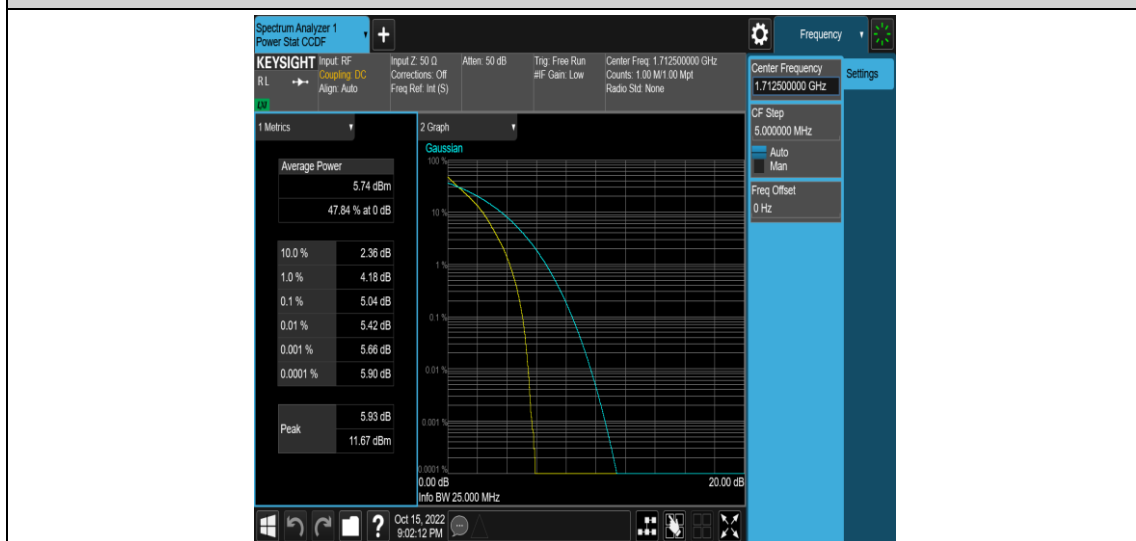

Band66-3MHz-16QAM-131987-15RB#0

Band66-3MHz-16QAM-132322-1RB#0

Band66-3MHz-16QAM-132322-15RB#0

Band66-3MHz-16QAM-132657-1RB#0

Band66-3MHz-16QAM-132657-15RB#0

Band66-5MHz-QPSK-131997-1RB#0

Band66-5MHz-QPSK-131997-25RB#0