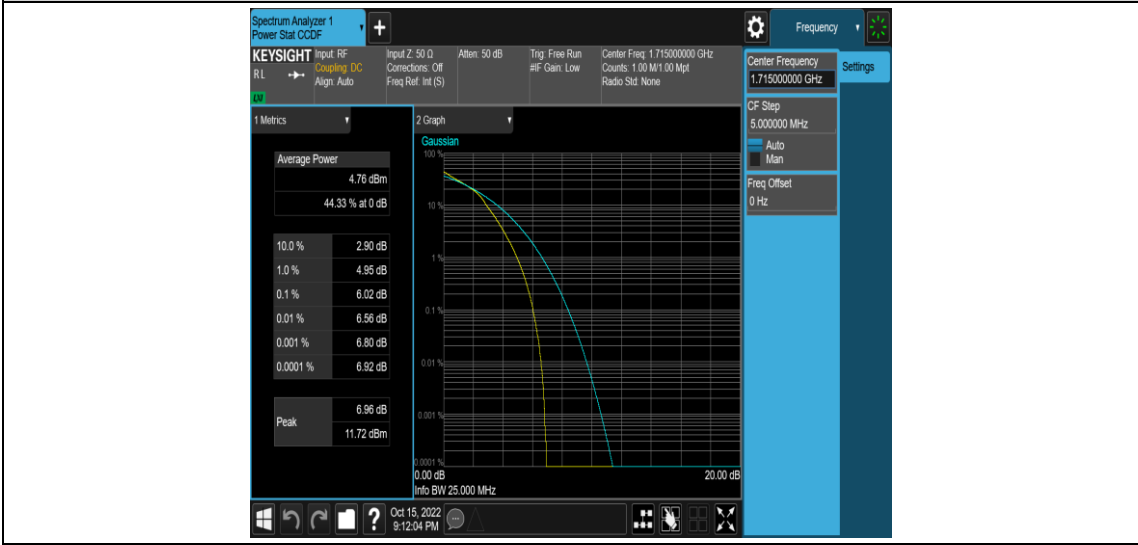

Band66-10MHz-QPSK-132622-1RB#0

Band66-10MHz-QPSK-132622-50RB#0

Band66-10MHz-16QAM-132022-1RB#0

Band66-10MHz-16QAM-132022-50RB#0

Band66-10MHz-16QAM-132322-1RB#0

Band66-10MHz-16QAM-132322-50RB#0

Band66-10MHz-16QAM-132622-1RB#0