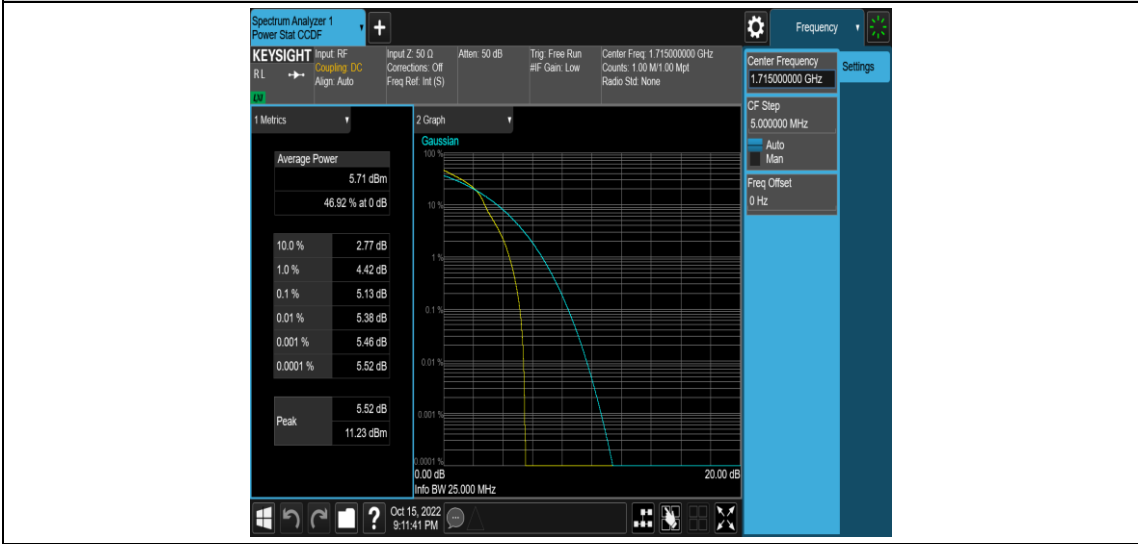

Band66-10MHz-16QAM-132022-1RB#0

Band66-10MHz-16QAM-132022-50RB#0