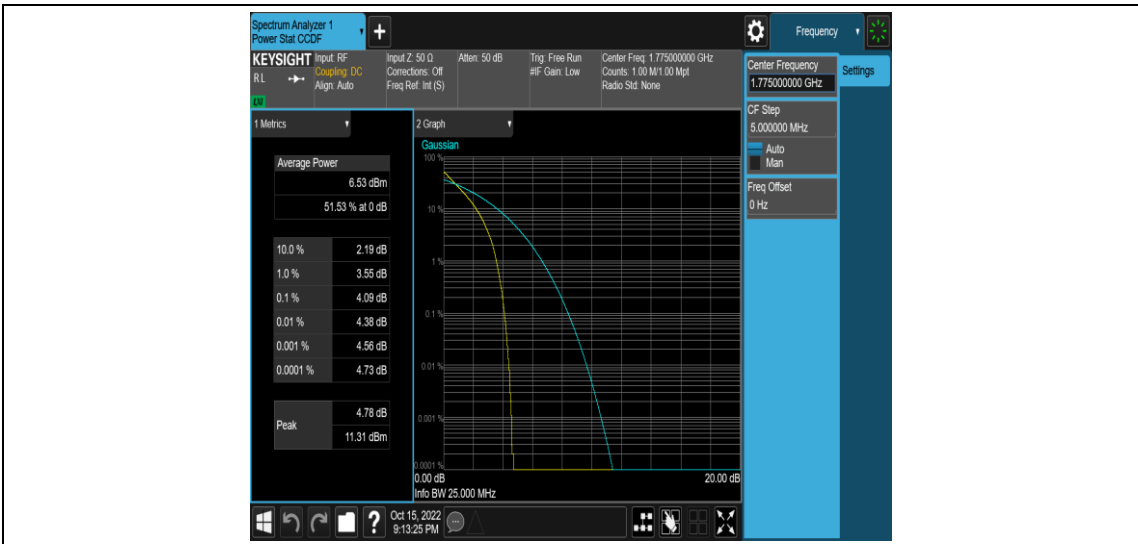

Band66-10MHz-QPSK-132622-50RB#0

Band66-10MHz-16QAM-132022-1RB#0