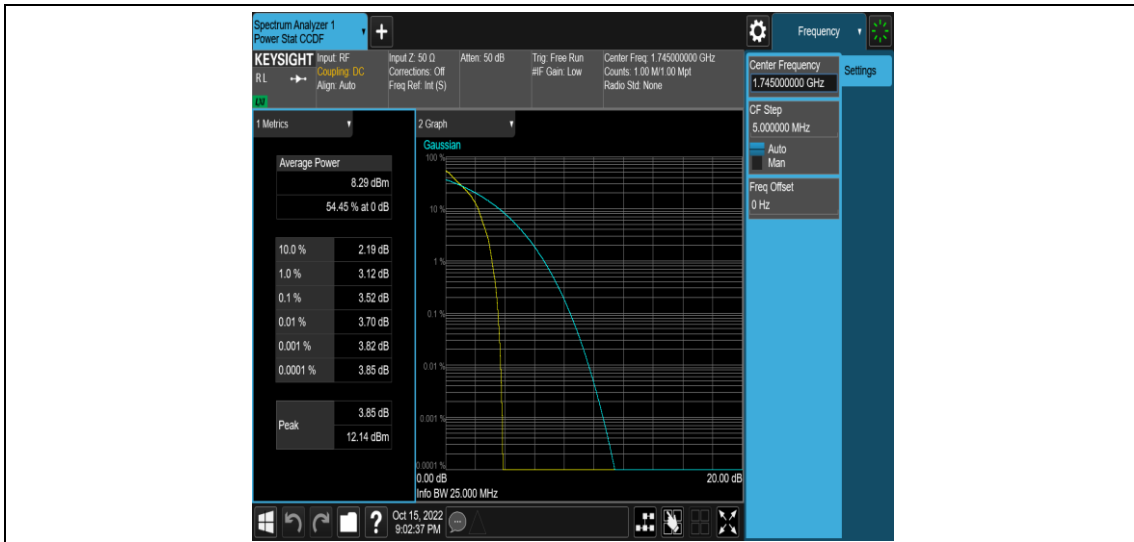

Band66-5MHz-QPSK-132322-1RB#0

Band66-5MHz-QPSK-132322-25RB#0