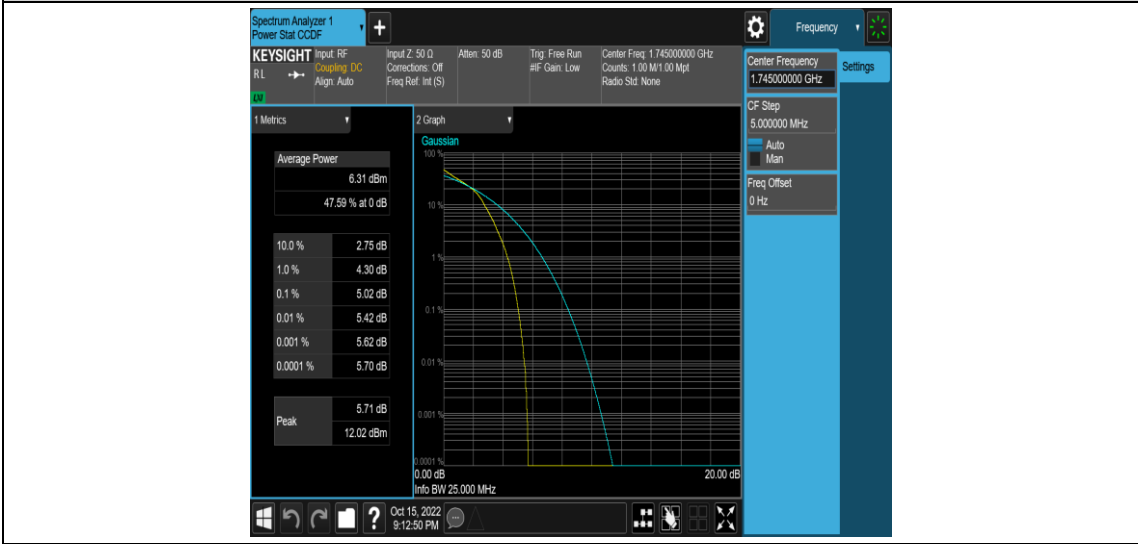

Band66-10MHz-QPSK-132622-1RB#0

Band66-10MHz-QPSK-132622-50RB#0

Band66-10MHz-16QAM-132022-1RB#0

Band66-10MHz-16QAM-132022-50RB#0

Band66-10MHz-16QAM-132322-1RB#0

Band66-10MHz-16QAM-132322-50RB#0

Band66-10MHz-16QAM-132622-1RB#0