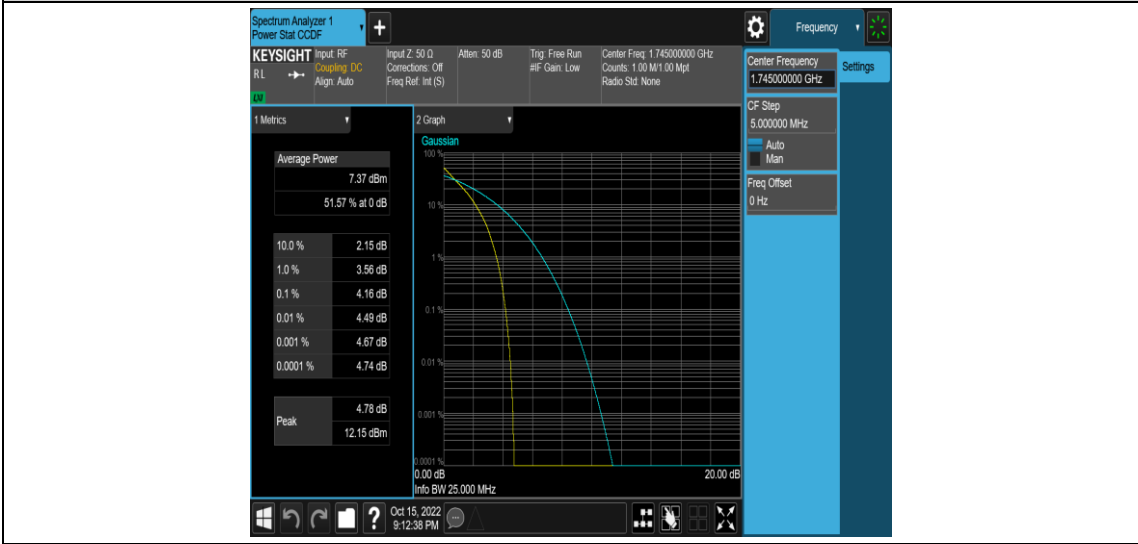

Band66-5MHz-16QAM-132322-25RB#0

Band66-5MHz-16QAM-132647-1RB#0

Band66-5MHz-16QAM-132647-25RB#0

Band66-10MHz-QPSK-132022-1RB#0

Band66-10MHz-QPSK-132022-50RB#0

Band66-10MHz-QPSK-132322-1RB#0

Band66-10MHz-QPSK-132322-50RB#0