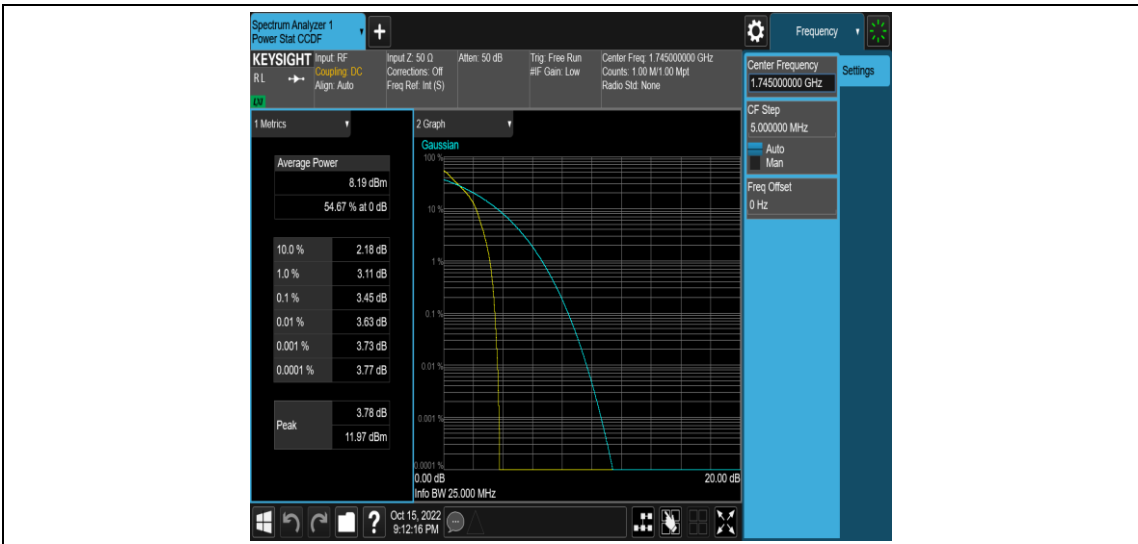

Band66-5MHz-16QAM-132322-25RB#0

Band66-5MHz-16QAM-132647-1RB#0

Band66-5MHz-16QAM-132647-25RB#0

Band66-10MHz-QPSK-132022-1RB#0

Band66-10MHz-QPSK-132022-50RB#0

Band66-10MHz-QPSK-132322-1RB#0

Band66-10MHz-QPSK-132322-50RB#0