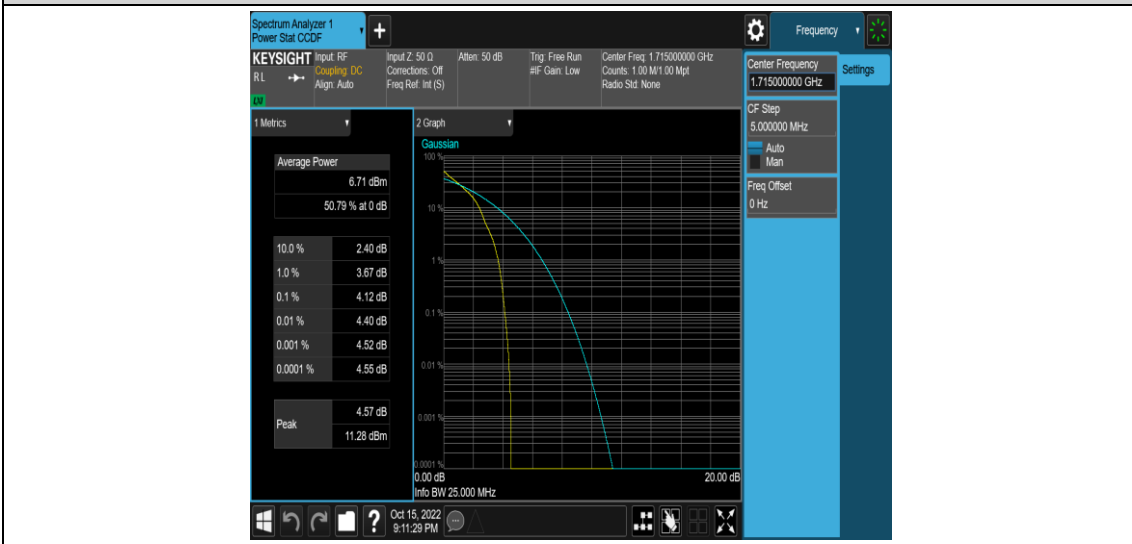

Band66-5MHz-16QAM-132322-25RB#0

Band66-5MHz-16QAM-132647-1RB#0

Band66-5MHz-16QAM-132647-25RB#0

Band66-10MHz-QPSK-132022-1RB#0

Band66-10MHz-QPSK-132022-50RB#0

Band66-10MHz-QPSK-132322-1RB#0

Band66-10MHz-QPSK-132322-50RB#0