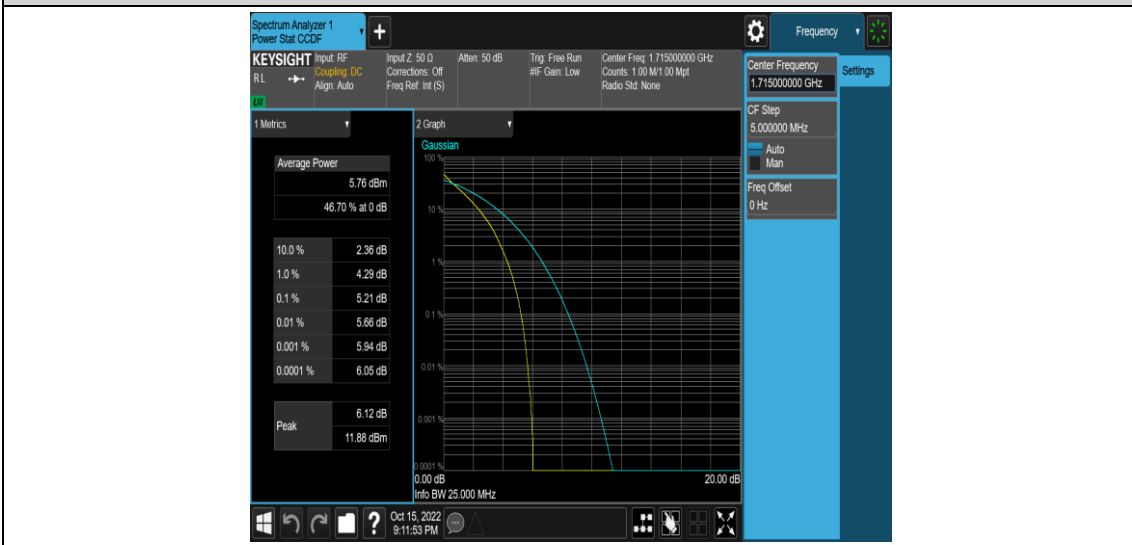

Band66-5MHz-16QAM-132322-25RB#0

Band66-5MHz-16QAM-132647-1RB#0

Band66-5MHz-16QAM-132647-25RB#0

Band66-10MHz-QPSK-132022-1RB#0

Band66-10MHz-QPSK-132022-50RB#0

Band66-10MHz-QPSK-132322-1RB#0

Band66-10MHz-QPSK-132322-50RB#0