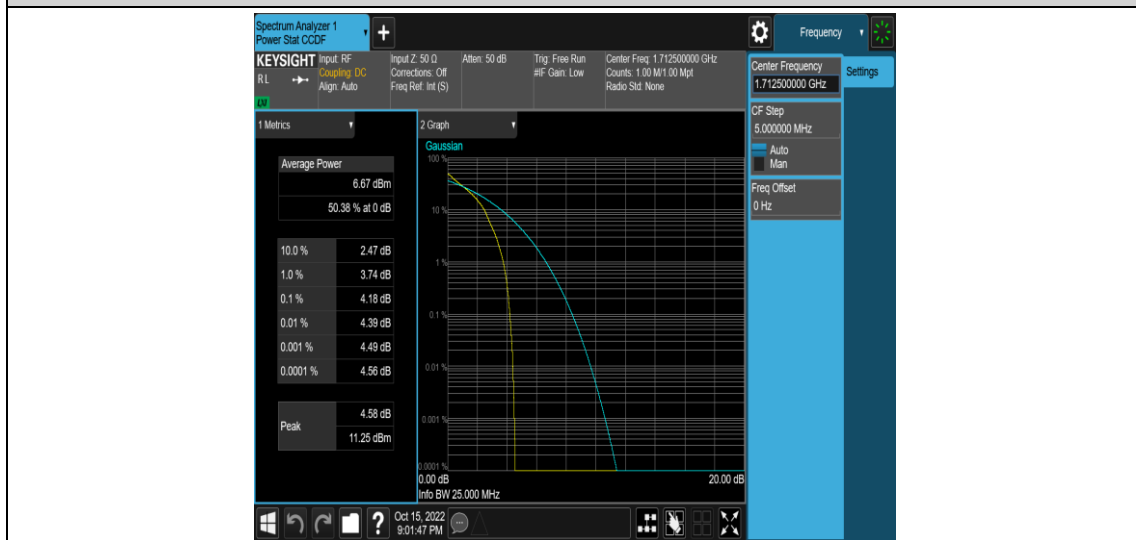

Band66-3MHz-16QAM-131987-15RB#0

Band66-3MHz-16QAM-132322-1RB#0

Band66-3MHz-16QAM-132322-15RB#0

Band66-3MHz-16QAM-132657-1RB#0

Band66-3MHz-16QAM-132657-15RB#0

Band66-5MHz-QPSK-131997-1RB#0

Band66-5MHz-QPSK-131997-25RB#0