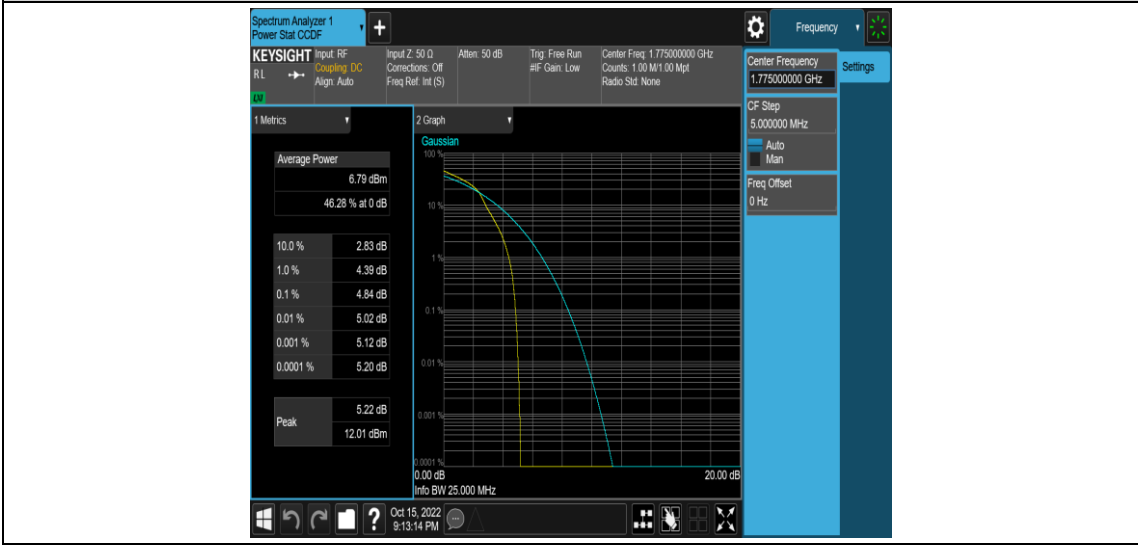

Band66-10MHz-QPSK-132622-1RB#0

Band66-10MHz-QPSK-132622-50RB#0

Band66-10MHz-16QAM-132022-1RB#0

Band66-10MHz-16QAM-132022-50RB#0

Band66-10MHz-16QAM-132322-1RB#0

Band66-10MHz-16QAM-132322-50RB#0

Band66-10MHz-16QAM-132622-1RB#0