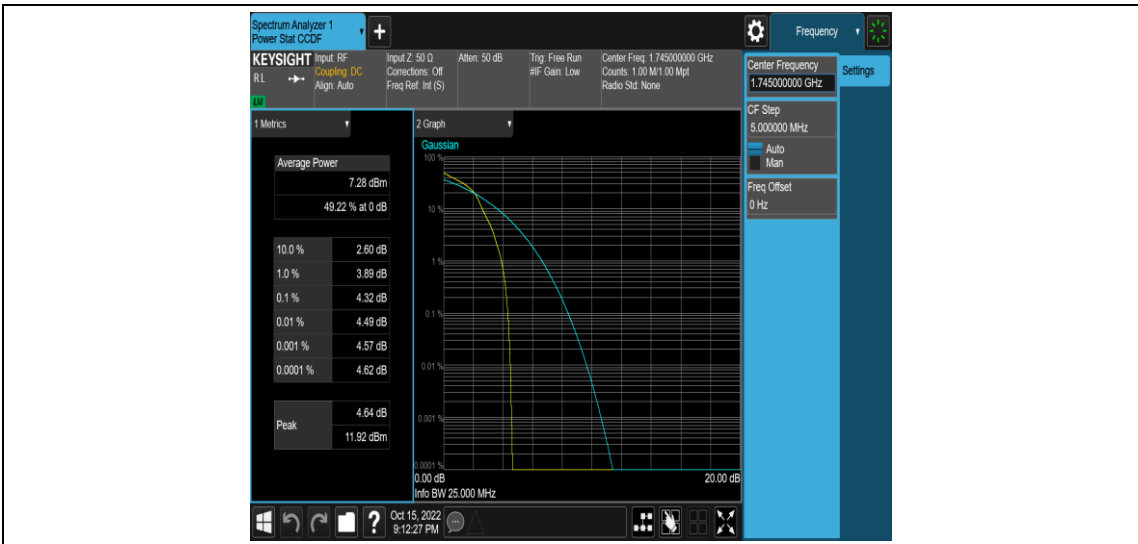

Band66-10MHz-QPSK-132622-1RB#0

Band66-10MHz-QPSK-132622-50RB#0

Band66-10MHz-16QAM-132022-1RB#0

Band66-10MHz-16QAM-132022-50RB#0

Band66-10MHz-16QAM-132322-1RB#0

Band66-10MHz-16QAM-132322-50RB#0

Band66-10MHz-16QAM-132622-1RB#0