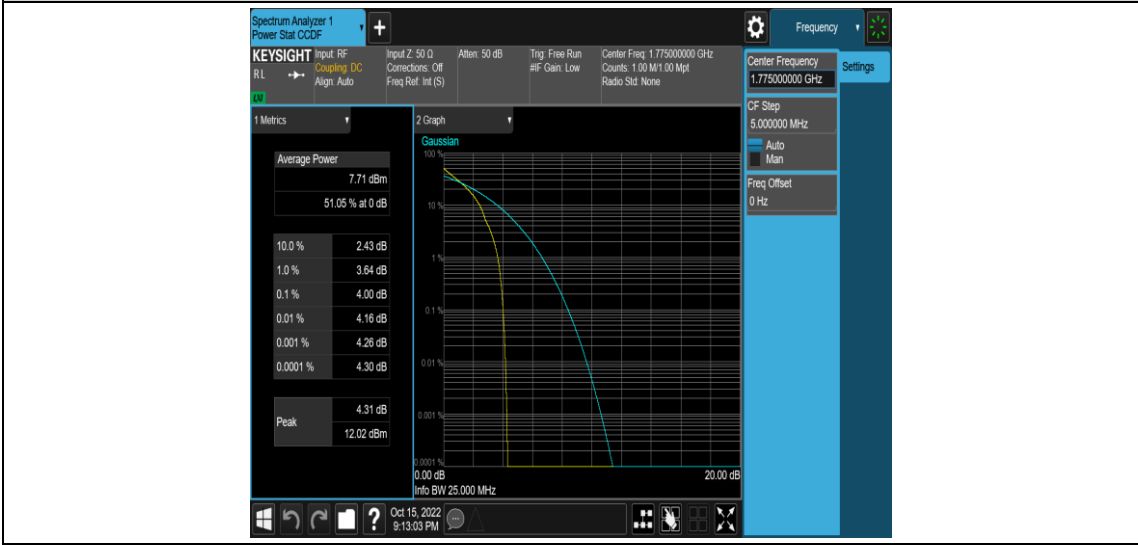

Band66-10MHz-QPSK-132622-1RB#0

Band66-10MHz-QPSK-132622-50RB#0