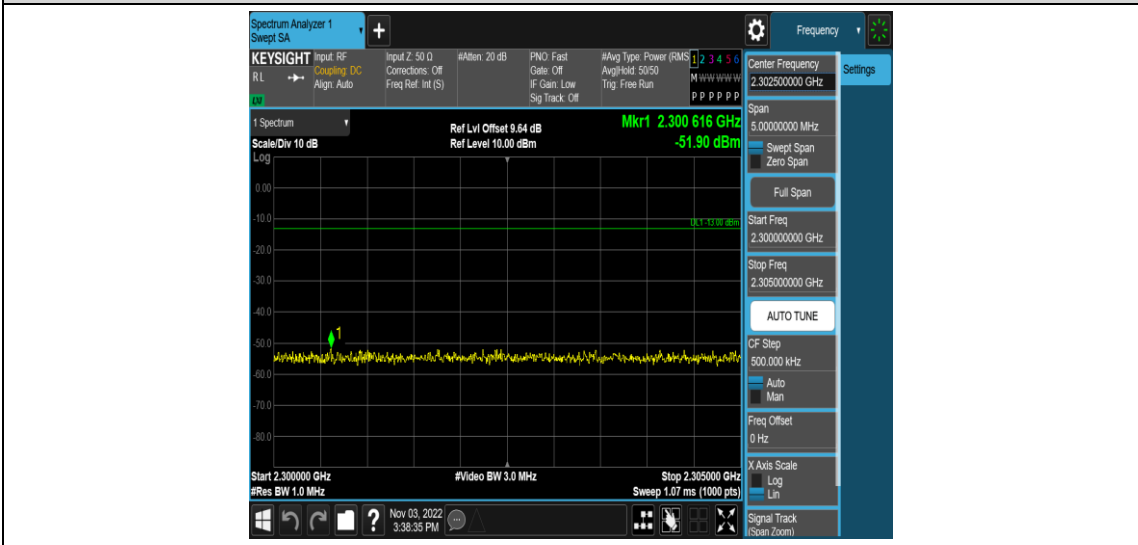

Band40-5MHz-16QAM-39225-1RB#0-Range2:0.15~30MHz

Band40-5MHz-16QAM-39225-1RB#0-Range3:30~1000MHz

Band40-5MHz-16QAM-39225-1RB#0-Range4: 1000~2288MHz

Band40-5MHz-16QAM-39225-1RB#0-Range5:2288~2292MHz

Band40-5MHz-16QAM-39225-1RB#0-Range6:2292~2296MHz

Band40-5MHz-16QAM-39225-1RB#0-Range7:2296~2300MHz

Band40-5MHz-16QAM-39225-1RB#0-Range8:2300~2305MHz

Band40-5MHz-16QAM-39225-1RB#0-Range9:2320~2324MHz

Band40-5MHz-16QAM-39225-1RB#0-Range10:2324~2328MHz

Band40-5MHz-16QAM-39225-1RB#0-Range11:2328~2337MHz