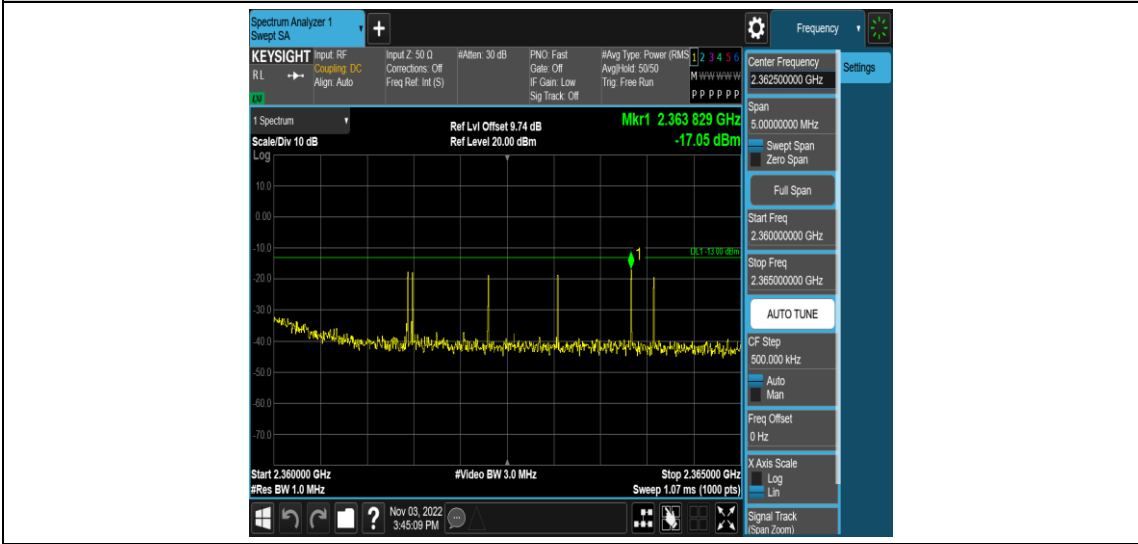

Band40-10MHz-QPSK-39200-1RB#0-Range14:2360~2365MHz