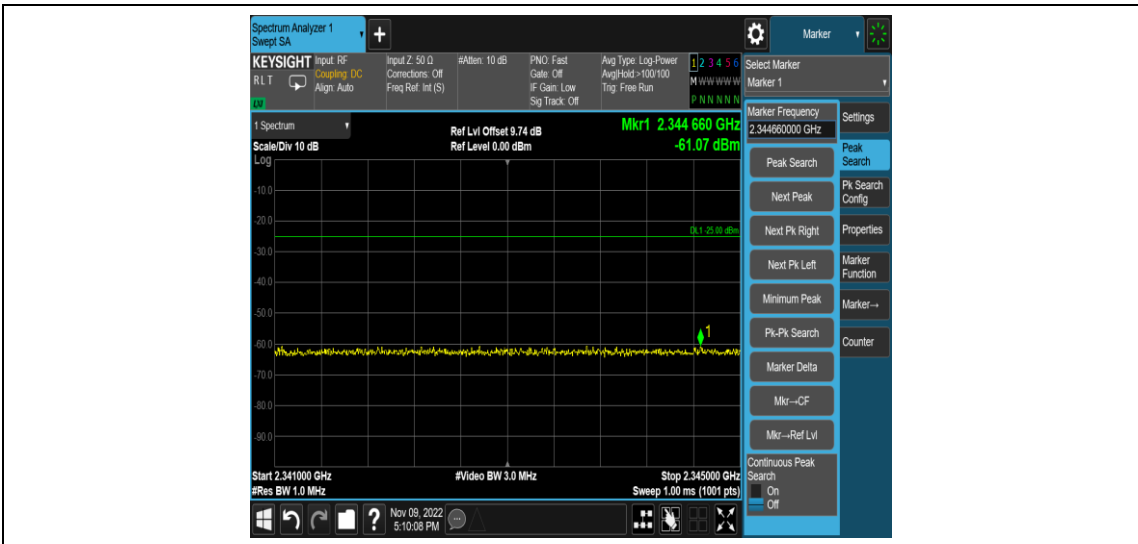

Band40-10MHz-QPSK-39200-1RB#0-Range13:2341~2345MHz