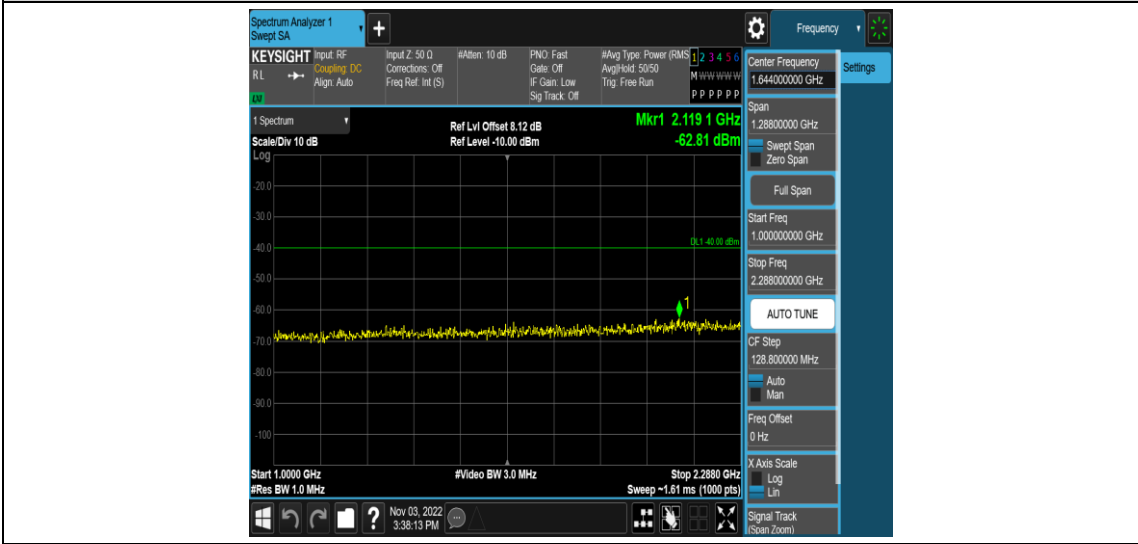

Band40-5MHz-16QAM-39200-1RB#0-Range13:2341~2345MHz

Band40-5MHz-16QAM-39200-1RB#0-Range14:2360~2365MHz

Band40-5MHz-16QAM-39200-1RB#0-Range15:2365~26500MHz

Band40-5MHz-16QAM-39225-1RB#0-Range1:0.009~0.15MHz

Band40-5MHz-16QAM-39225-1RB#0-Range2:0.15~30MHz

Band40-5MHz-16QAM-39225-1RB#0-Range3:30~1000MHz

Band40-5MHz-16QAM-39225-1RB#0-Range4: 1000~2288MHz

Band40-5MHz-16QAM-39225-1RB#0-Range5:2288~2292MHz

Band40-5MHz-16QAM-39225-1RB#0-Range6:2292~2296MHz