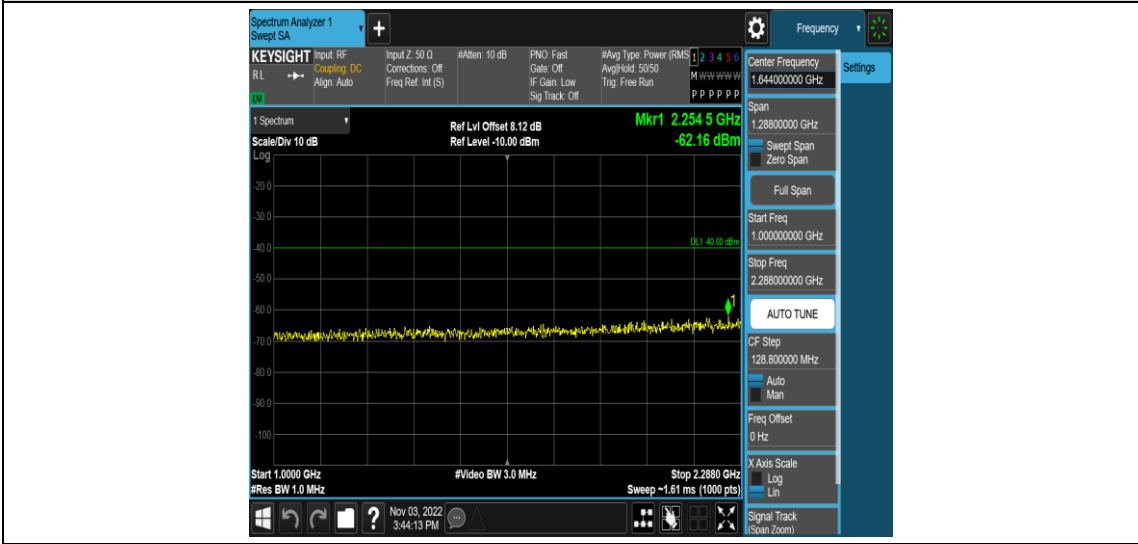

Band40-10MHz-QPSK-39200-1RB#0-Range1:0.009~0.15MHz

Band40-10MHz-QPSK-39200-1RB#0-Range2:0.15~30MHz

Band40-10MHz-QPSK-39200-1RB#0-Range3:30~1000MHz

Band40-10MHz-QPSK-39200-1RB#0-Range4:1000~2288MHz

Band40-10MHz-QPSK-39200-1RB#0-Range5:2288~2292MHz