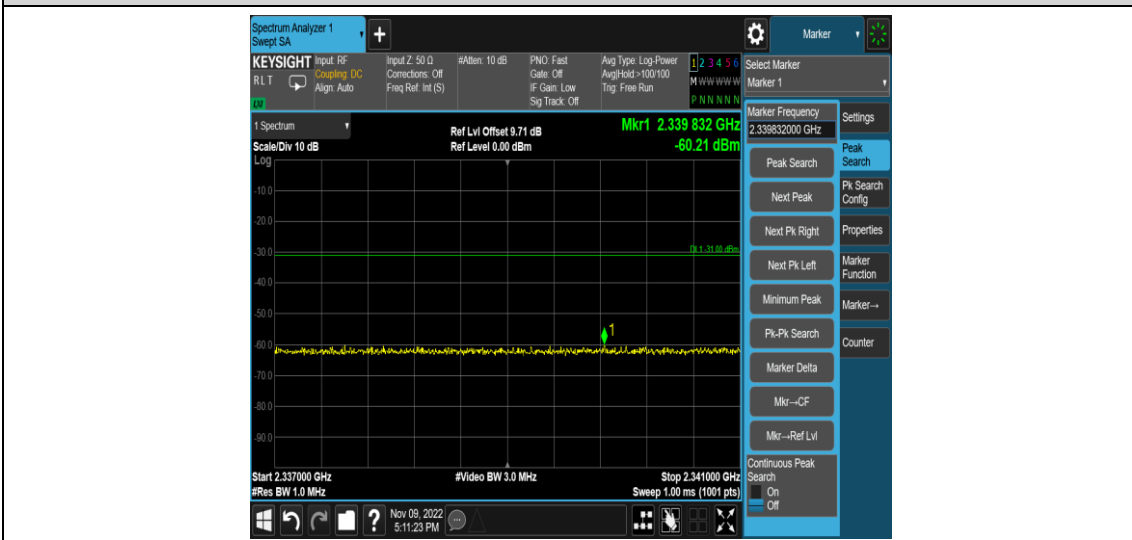

Band40-10MHz-QPSK-39200-1RB#0-Range12:2337~2341MHz