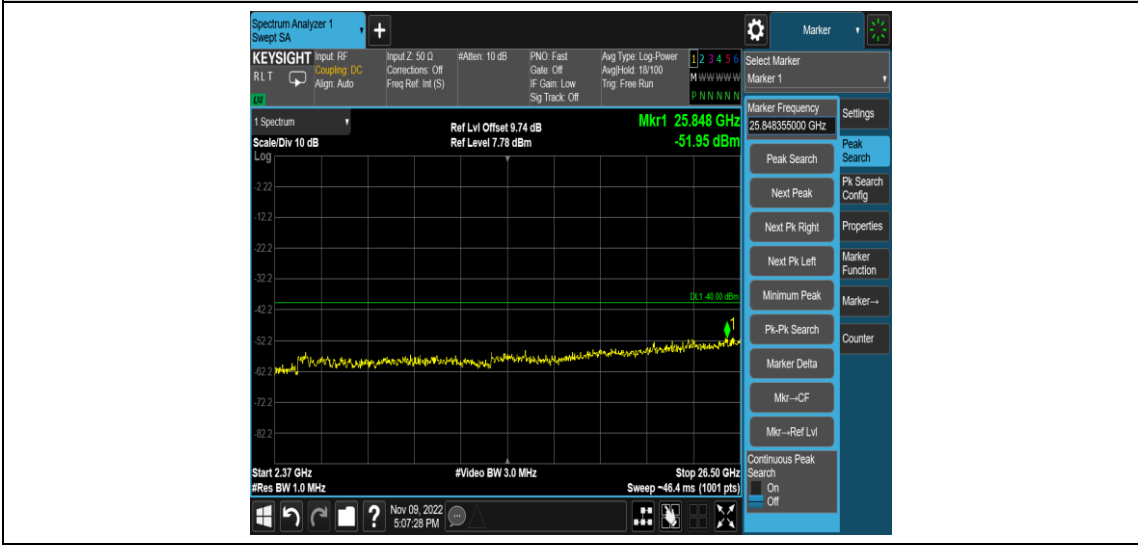

Band40-10MHz-QPSK-39200-1RB#0-Range12:2337~2341MHz

Band40-10MHz-QPSK-39200-1RB#0-Range13:2341~2345MHz

Band40-10MHz-QPSK-39200-1RB#0-Range14:2360~2365MHz

Band40-10MHz-QPSK-39200-1RB#0-Range15:2365~26500MHz