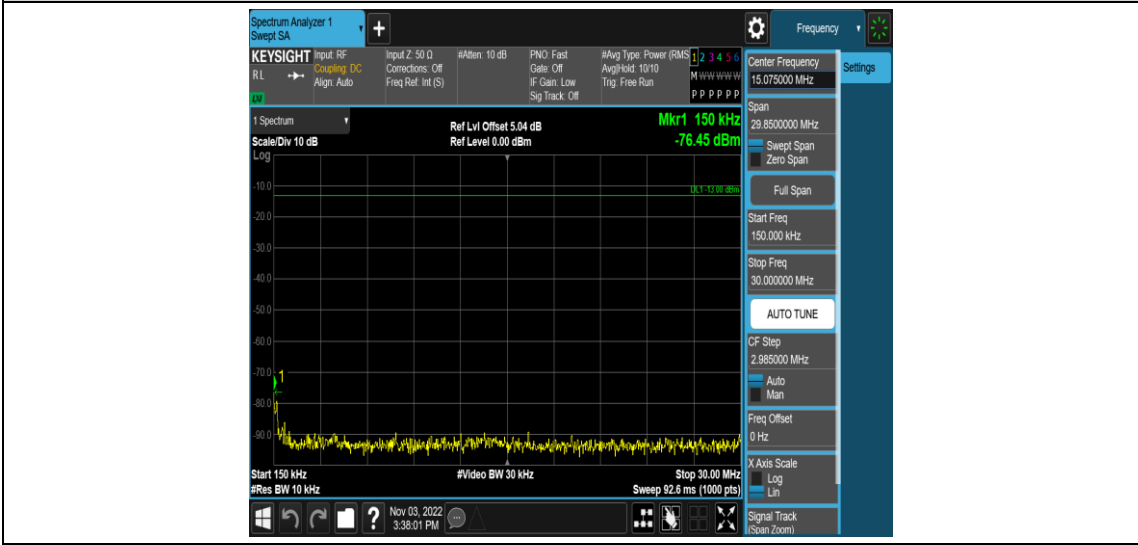

Band40-5MHz-16QAM-39200-1RB#0-Range13:2341~2345MHz

Band40-5MHz-16QAM-39200-1RB#0-Range14:2360~2365MHz

Band40-5MHz-16QAM-39200-1RB#0-Range15:2365~26500MHz

Band40-5MHz-16QAM-39225-1RB#0-Range1:0.009~0.15MHz

Band40-5MHz-16QAM-39225-1RB#0-Range2:0.15~30MHz

Band40-5MHz-16QAM-39225-1RB#0-Range3:30~1000MHz

Band40-5MHz-16QAM-39225-1RB#0-Range4: 1000~2288MHz

Band40-5MHz-16QAM-39225-1RB#0-Range5:2288~2292MHz

Band40-5MHz-16QAM-39225-1RB#0-Range6:2292~2296MHz