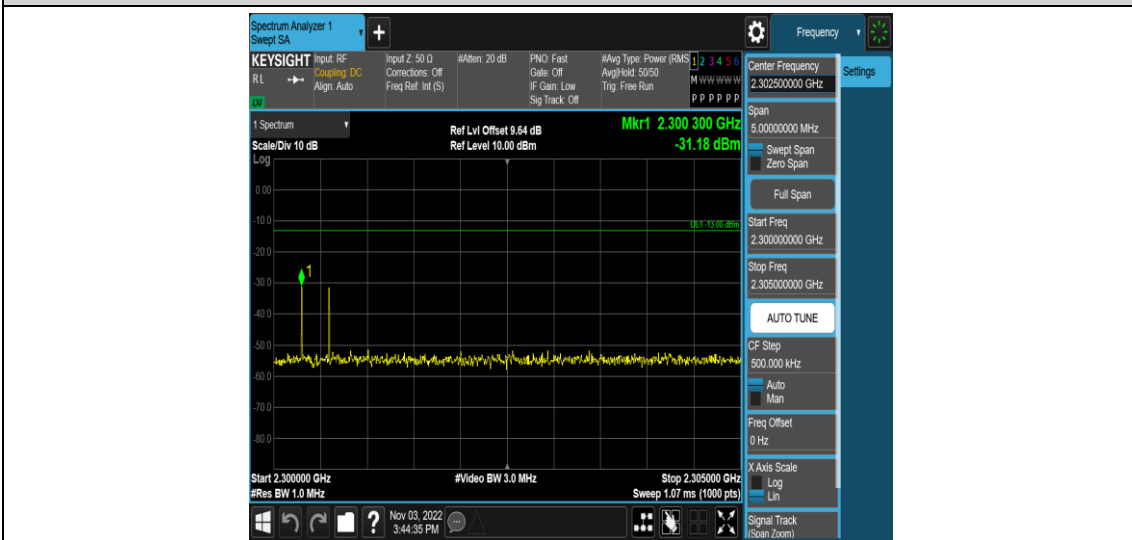

Band40-10MHz-QPSK-39200-1RB#0-Range8:2300~2305MHz