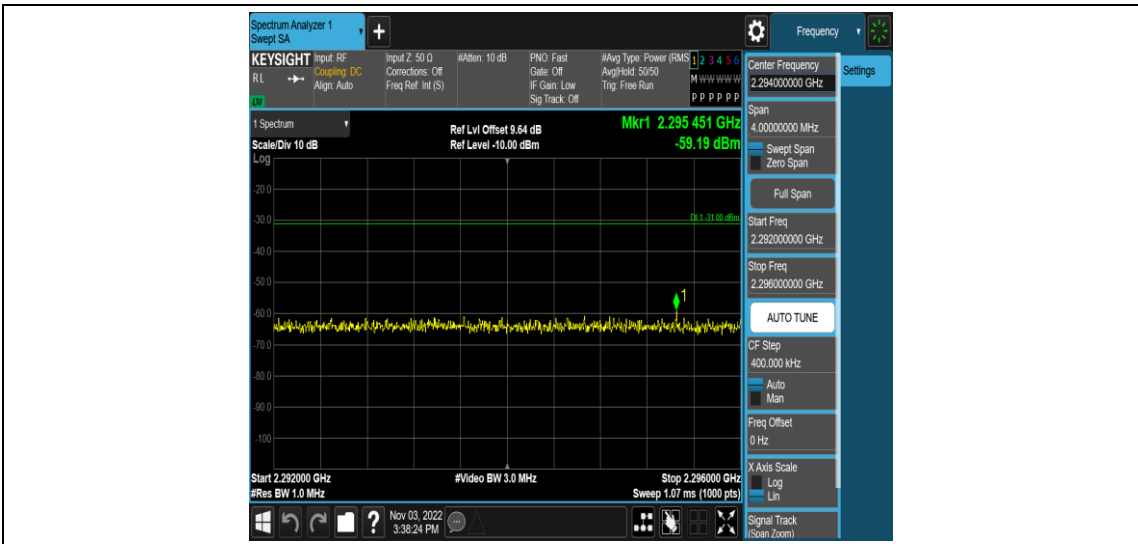

Band40-5MHz-16QAM-39225-1RB#0-Range2:0.15~30MHz

Band40-5MHz-16QAM-39225-1RB#0-Range3:30~1000MHz

Band40-5MHz-16QAM-39225-1RB#0-Range4: 1000~2288MHz

Band40-5MHz-16QAM-39225-1RB#0-Range5:2288~2292MHz

Band40-5MHz-16QAM-39225-1RB#0-Range6:2292~2296MHz

Band40-5MHz-16QAM-39225-1RB#0-Range7:2296~2300MHz

Band40-5MHz-16QAM-39225-1RB#0-Range8:2300~2305MHz

Band40-5MHz-16QAM-39225-1RB#0-Range9:2320~2324MHz

Band40-5MHz-16QAM-39225-1RB#0-Range10:2324~2328MHz

Band40-5MHz-16QAM-39225-1RB#0-Range11:2328~2337MHz