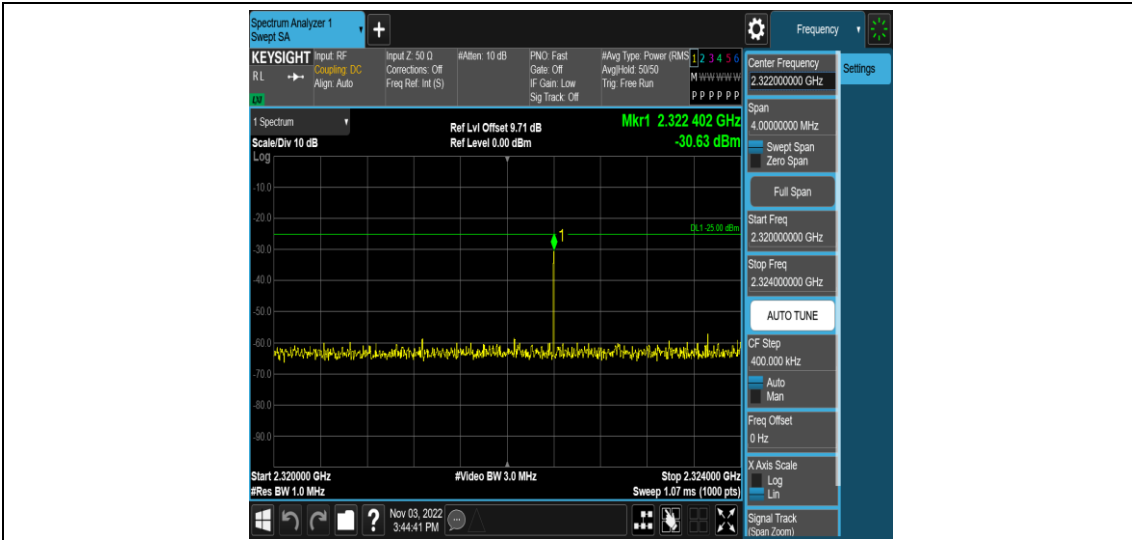

Band40-10MHz-QPSK-39200-1RB#0-Range6:2292~2296MHz

Band40-10MHz-QPSK-39200-1RB#0-Range7:2296~2300MHz

Band40-10MHz-QPSK-39200-1RB#0-Range8:2300~2305MHz

Band40-10MHz-QPSK-39200-1RB#0-Range9:2320~2324MHz

Band40-10MHz-QPSK-39200-1RB#0-Range11:2328~2337MHz