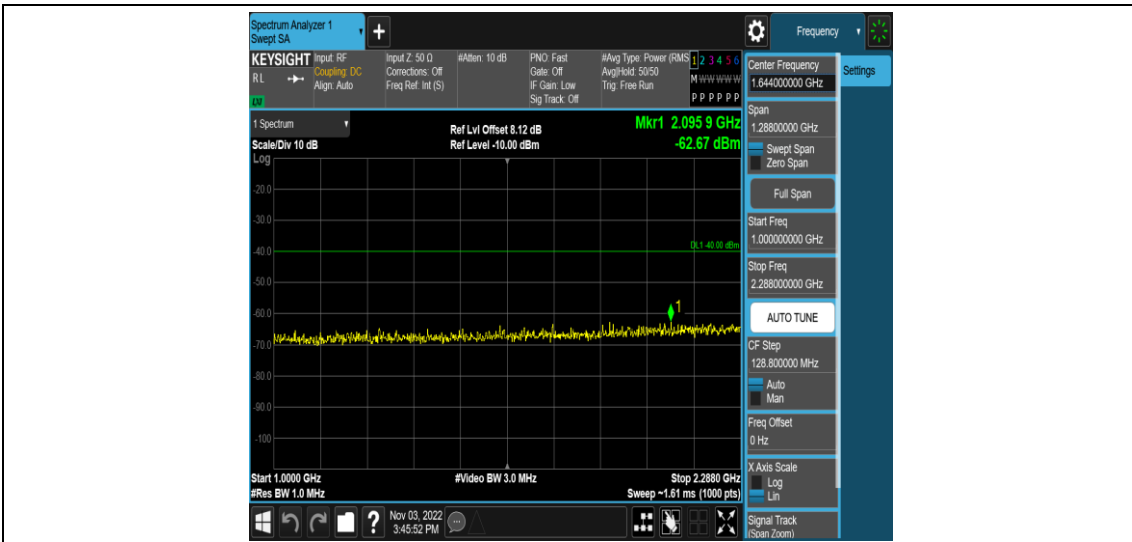

Band40-10MHz-16QAM-39200-1RB#0-Range1:0.009~0.15MHz

Band40-10MHz-16QAM-39200-1RB#0-Range2:0.15~30MHz

Band40-10MHz-16QAM-39200-1RB#0-Range3:30~1000MHz

Band40-10MHz-16QAM-39200-1RB#0-Range4:1000~2288MHz

Band40-10MHz-16QAM-39200-1RB#0-Range5:2288~2292MHz