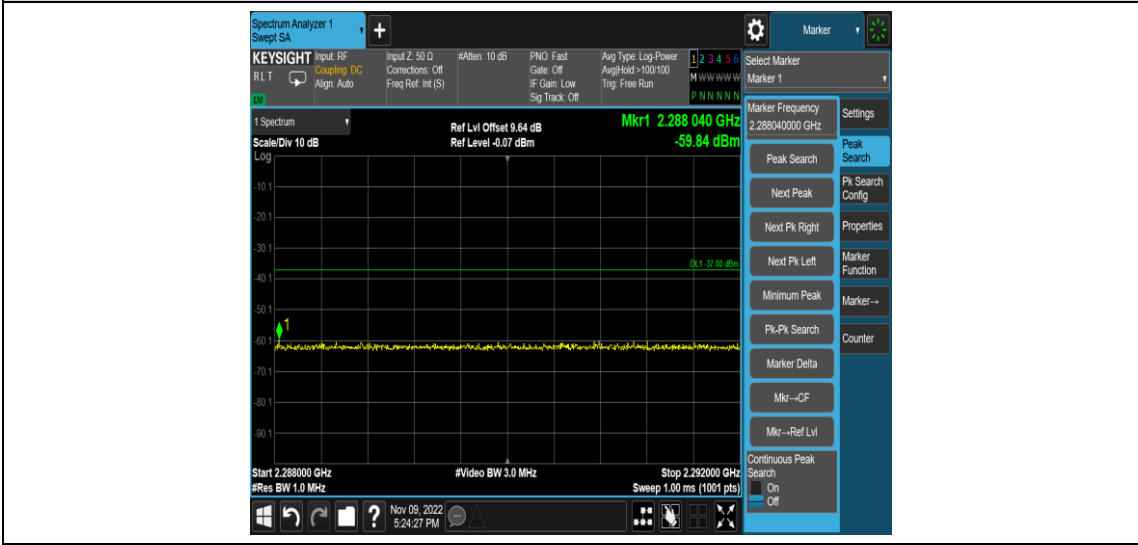

Band40-10MHz-QPSK-39200-1RB#0-Range1:0.009~0.15MHz

Band40-10MHz-QPSK-39200-1RB#0-Range2:0.15~30MHz

Band40-10MHz-QPSK-39200-1RB#0-Range3:30~1000MHz

Band40-10MHz-QPSK-39200-1RB#0-Range4:1000~2288MHz

Band40-10MHz-QPSK-39200-1RB#0-Range5:2288~2292MHz