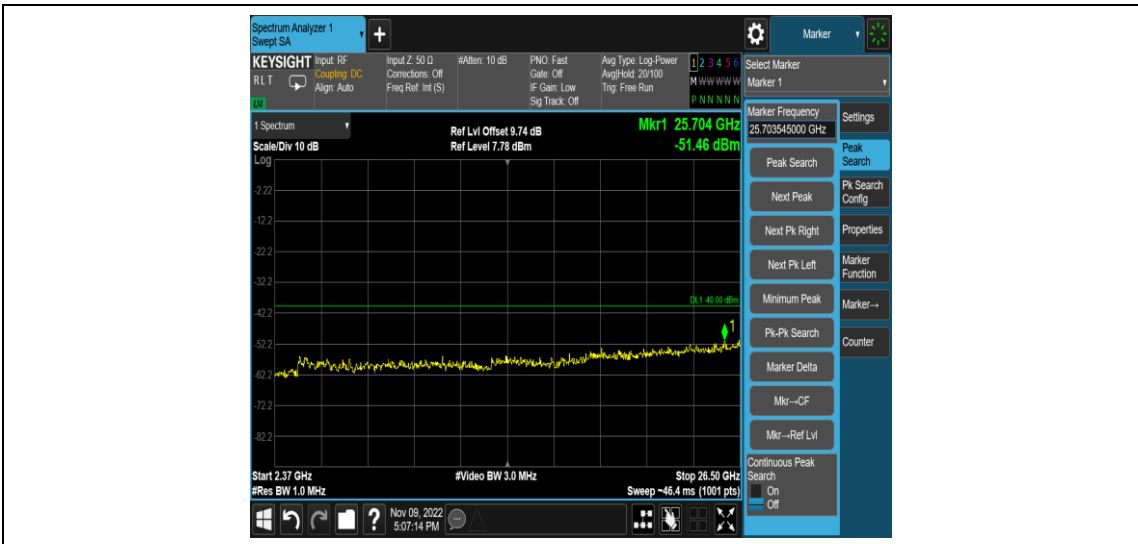

Band40-5MHz-16QAM-39200-1RB#0-Range13:2341~2345MHz

Band40-5MHz-16QAM-39200-1RB#0-Range14:2360~2365MHz

Band40-5MHz-16QAM-39200-1RB#0-Range15:2365~26500MHz

Band40-5MHz-16QAM-39225-1RB#0-Range1:0.009~0.15MHz

Band40-5MHz-16QAM-39225-1RB#0-Range2:0.15~30MHz

Band40-5MHz-16QAM-39225-1RB#0-Range3:30~1000MHz

Band40-5MHz-16QAM-39225-1RB#0-Range4: 1000~2288MHz

Band40-5MHz-16QAM-39225-1RB#0-Range5:2288~2292MHz

Band40-5MHz-16QAM-39225-1RB#0-Range6:2292~2296MHz