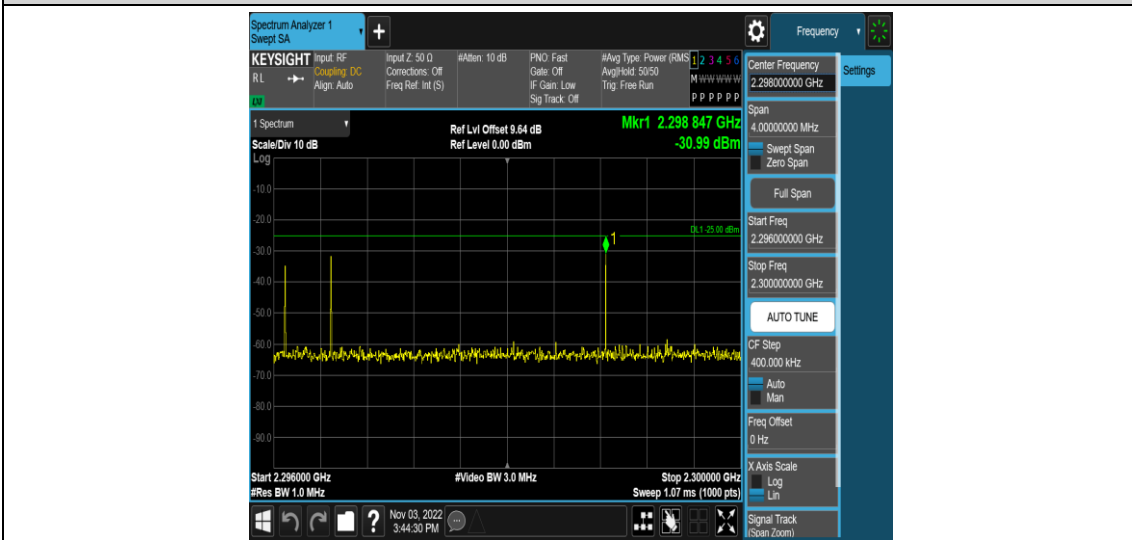

Band40-10MHz-QPSK-39200-1RB#0-Range7:2296~2300MHz