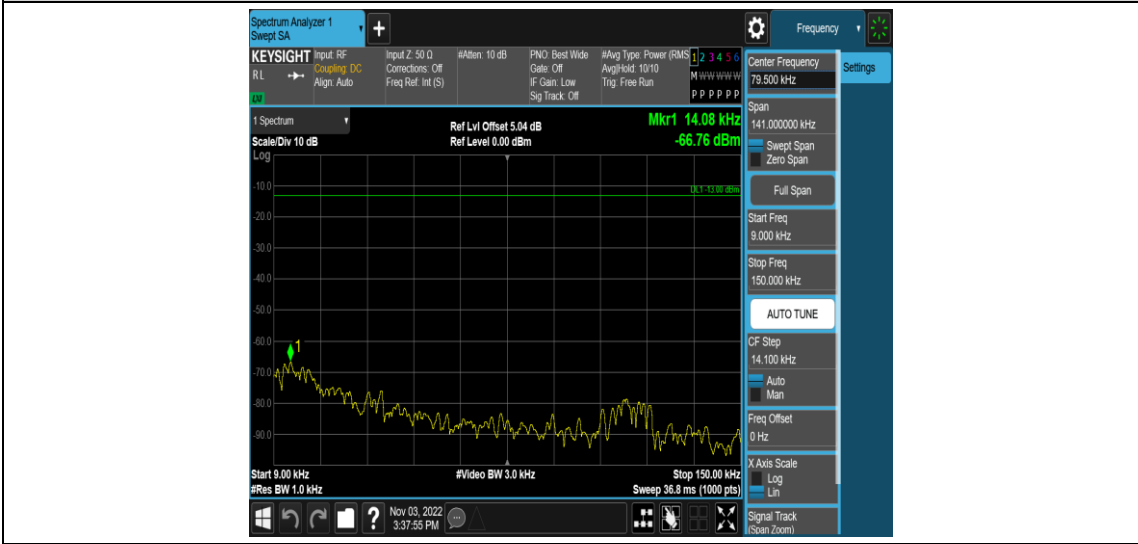

Band40-5MHz-16QAM-39200-1RB#0-Range13:2341~2345MHz

Band40-5MHz-16QAM-39200-1RB#0-Range14:2360~2365MHz

Band40-5MHz-16QAM-39200-1RB#0-Range15:2365~26500MHz

Band40-5MHz-16QAM-39225-1RB#0-Range1:0.009~0.15MHz

Band40-5MHz-16QAM-39225-1RB#0-Range2:0.15~30MHz

Band40-5MHz-16QAM-39225-1RB#0-Range3:30~1000MHz

Band40-5MHz-16QAM-39225-1RB#0-Range4: 1000~2288MHz

Band40-5MHz-16QAM-39225-1RB#0-Range5:2288~2292MHz

Band40-5MHz-16QAM-39225-1RB#0-Range6:2292~2296MHz