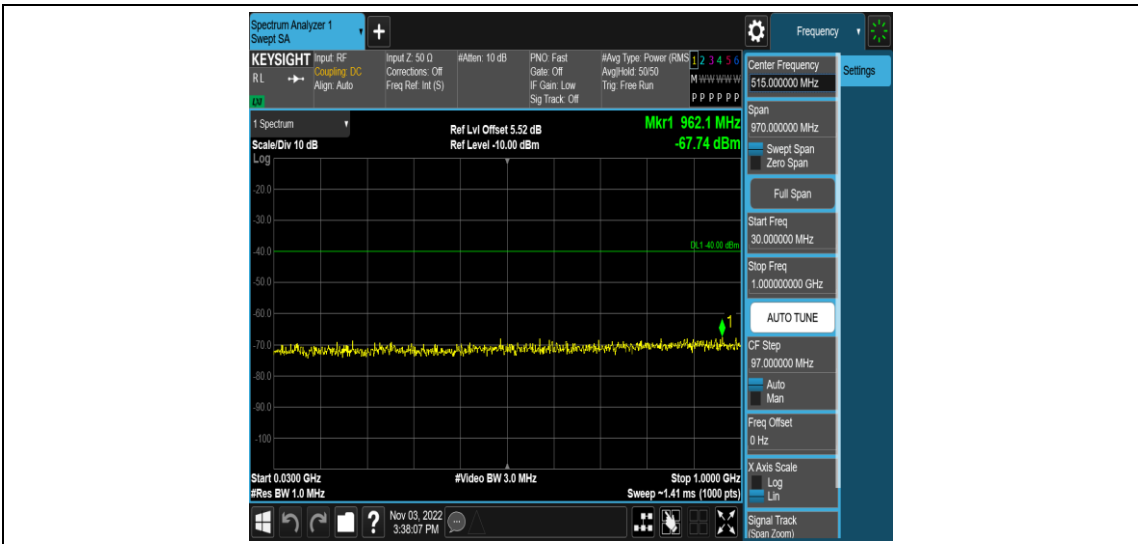

Band40-5MHz-16QAM-39200-1RB#0-Range13:2341~2345MHz

Band40-5MHz-16QAM-39200-1RB#0-Range14:2360~2365MHz

Band40-5MHz-16QAM-39200-1RB#0-Range15:2365~26500MHz

Band40-5MHz-16QAM-39225-1RB#0-Range1:0.009~0.15MHz

Band40-5MHz-16QAM-39225-1RB#0-Range2:0.15~30MHz

Band40-5MHz-16QAM-39225-1RB#0-Range3:30~1000MHz

Band40-5MHz-16QAM-39225-1RB#0-Range4: 1000~2288MHz

Band40-5MHz-16QAM-39225-1RB#0-Range5:2288~2292MHz

Band40-5MHz-16QAM-39225-1RB#0-Range6:2292~2296MHz