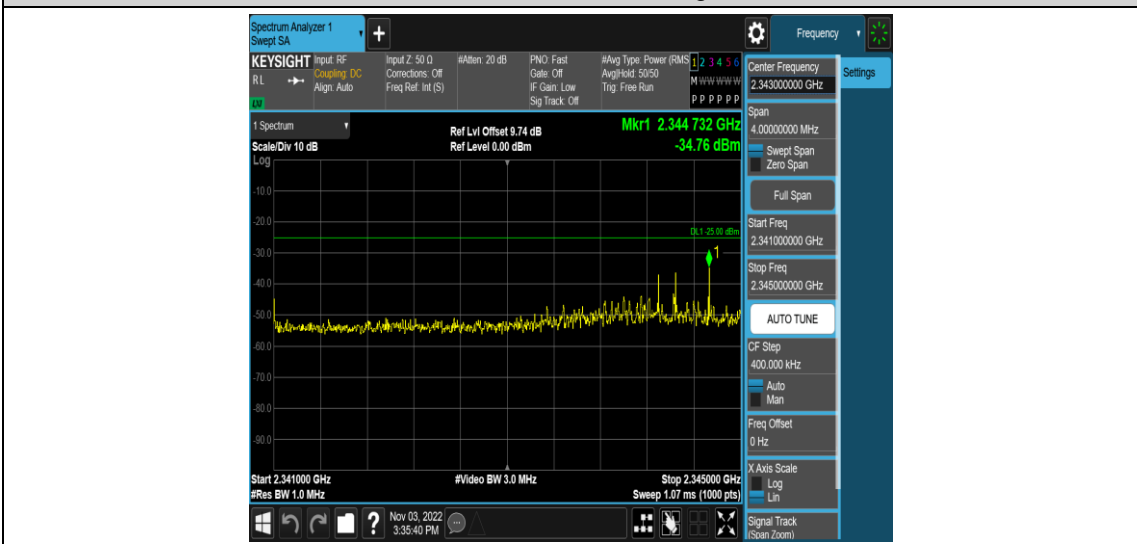

Band40-5MHz-16QAM-39200-1RB#0-Range13:2341~2345MHz

Band40-5MHz-16QAM-39200-1RB#0-Range14:2360~2365MHz

Band40-5MHz-16QAM-39200-1RB#0-Range15:2365~26500MHz

Band40-5MHz-16QAM-39225-1RB#0-Range1:0.009~0.15MHz

Band40-5MHz-16QAM-39225-1RB#0-Range2:0.15~30MHz

Band40-5MHz-16QAM-39225-1RB#0-Range3:30~1000MHz

Band40-5MHz-16QAM-39225-1RB#0-Range4: 1000~2288MHz

Band40-5MHz-16QAM-39225-1RB#0-Range5:2288~2292MHz

Band40-5MHz-16QAM-39225-1RB#0-Range6:2292~2296MHz