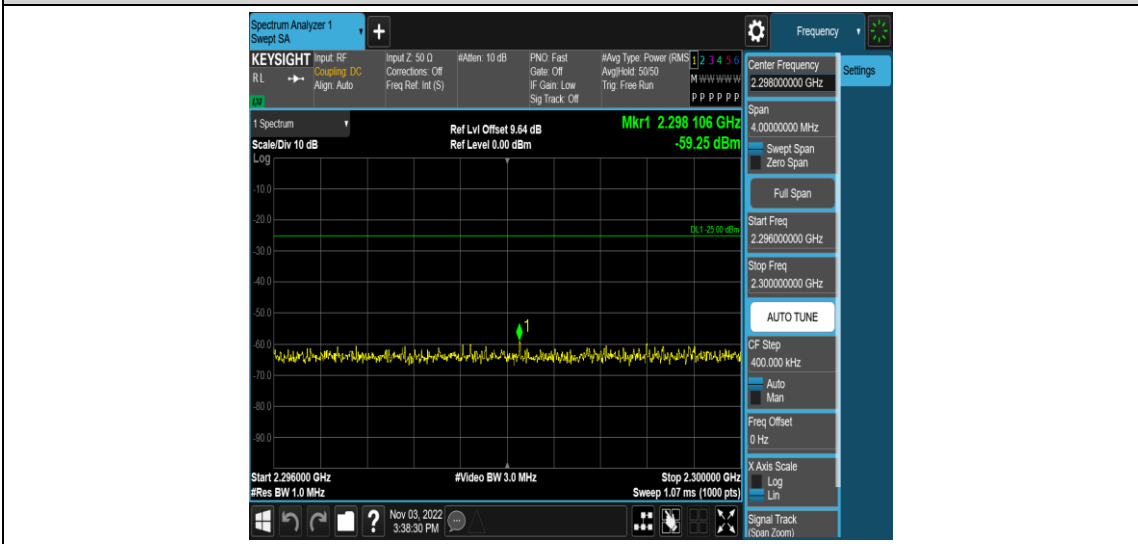

Band40-5MHz-16QAM-39225-1RB#0-Range7:2296~2300MHz