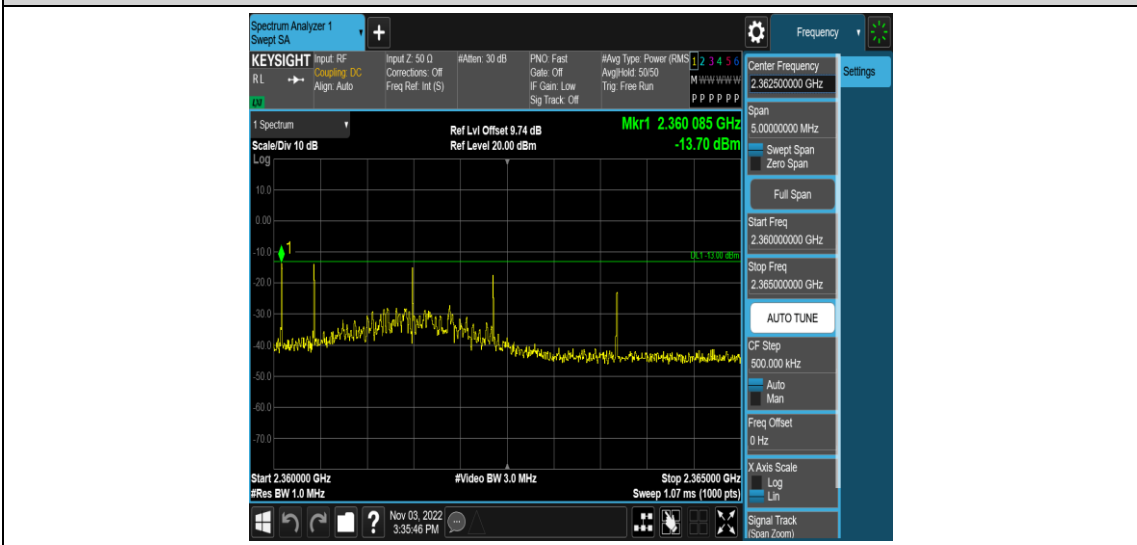

Band40-5MHz-16QAM-39200-1RB#0-Range13:2341~2345MHz

Band40-5MHz-16QAM-39200-1RB#0-Range14:2360~2365MHz

Band40-5MHz-16QAM-39200-1RB#0-Range15:2365~26500MHz

Band40-5MHz-16QAM-39225-1RB#0-Range1:0.009~0.15MHz

Band40-5MHz-16QAM-39225-1RB#0-Range2:0.15~30MHz

Band40-5MHz-16QAM-39225-1RB#0-Range3:30~1000MHz

Band40-5MHz-16QAM-39225-1RB#0-Range4: 1000~2288MHz

Band40-5MHz-16QAM-39225-1RB#0-Range5:2288~2292MHz

Band40-5MHz-16QAM-39225-1RB#0-Range6:2292~2296MHz