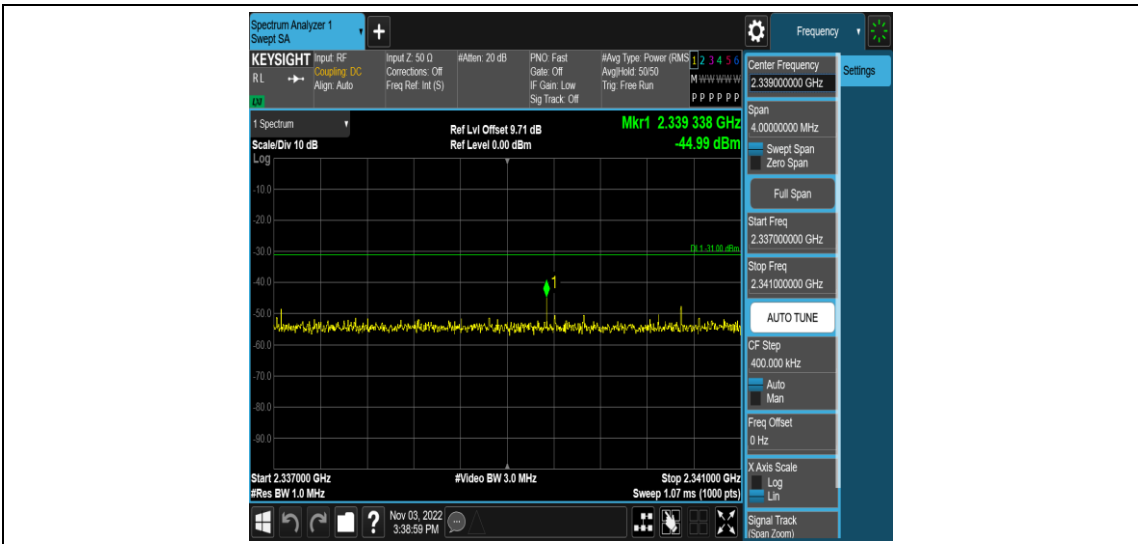

Band40-5MHz-16QAM-39225-1RB#0-Range12:2337~2341MHz