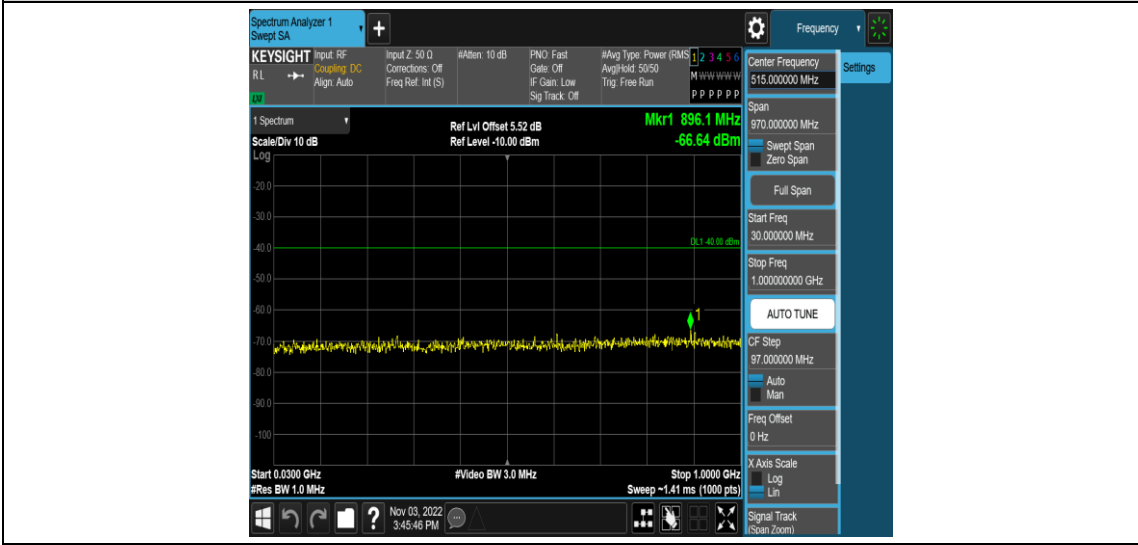

Band40-10MHz-16QAM-39200-1RB#0-Range3:30~1000MHz