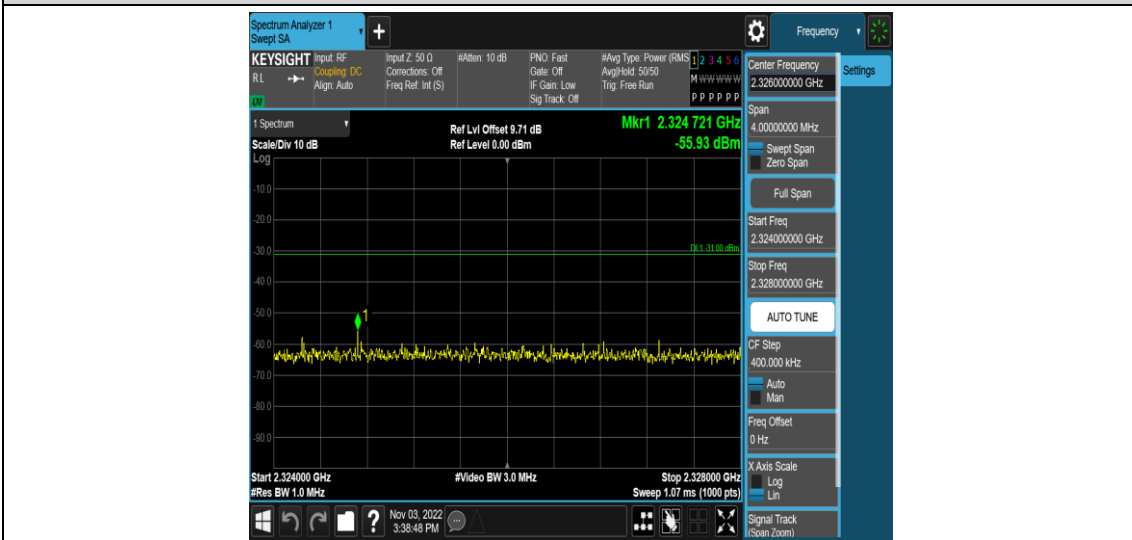

Band40-5MHz-16QAM-39225-1RB#0-Range7:2296~2300MHz

Band40-5MHz-16QAM-39225-1RB#0-Range8:2300~2305MHz

Band40-5MHz-16QAM-39225-1RB#0-Range9:2320~2324MHz

Band40-5MHz-16QAM-39225-1RB#0-Range10:2324~2328MHz

Band40-5MHz-16QAM-39225-1RB#0-Range11:2328~2337MHz