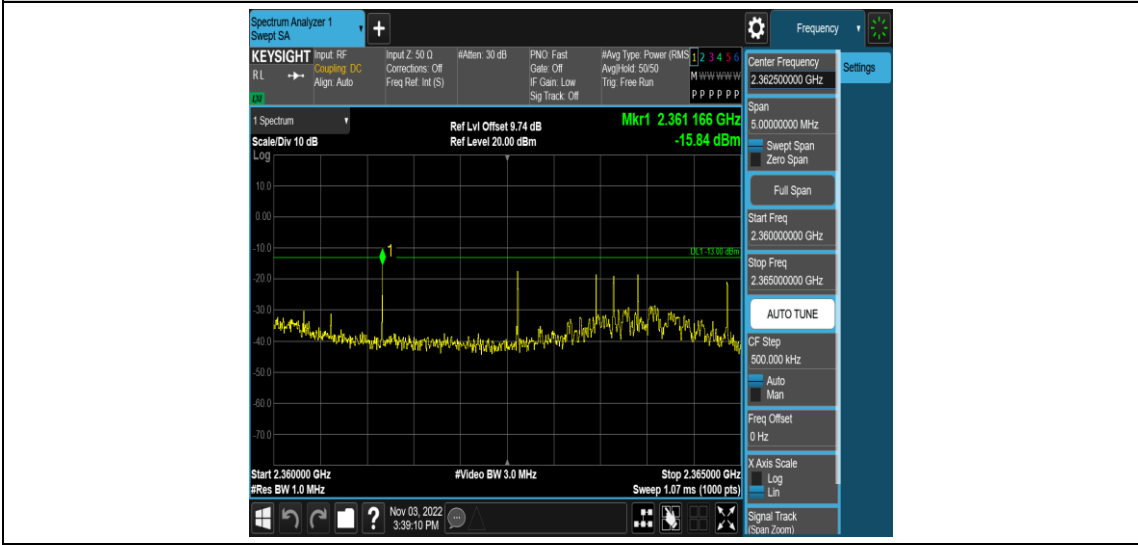

Band40-5MHz-16QAM-39225-1RB#0-Range14:2360~2365MHz