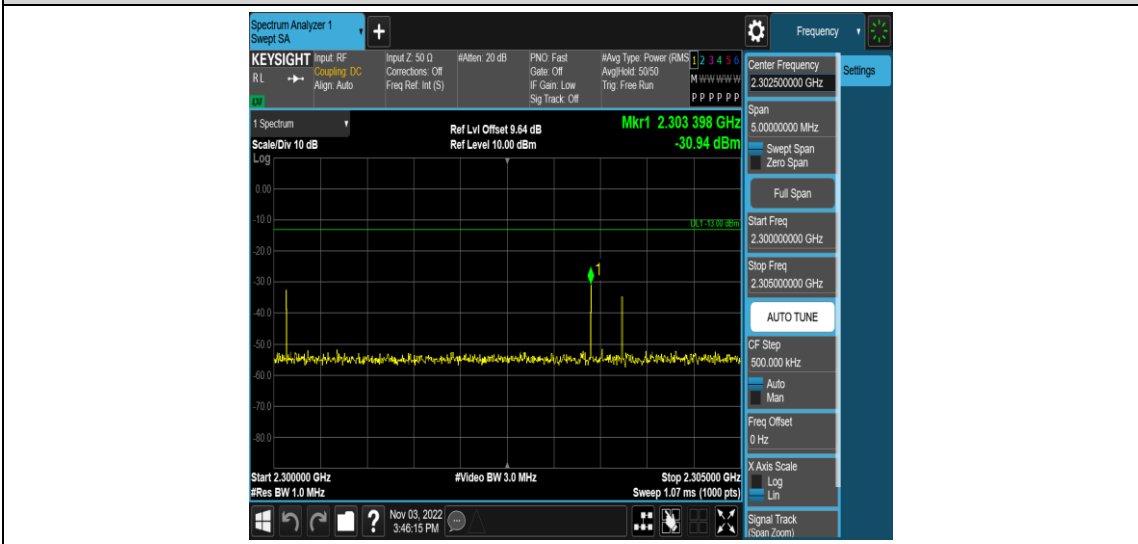

Band40-10MHz-16QAM-39200-1RB#0-Range8:2300~2305MHz