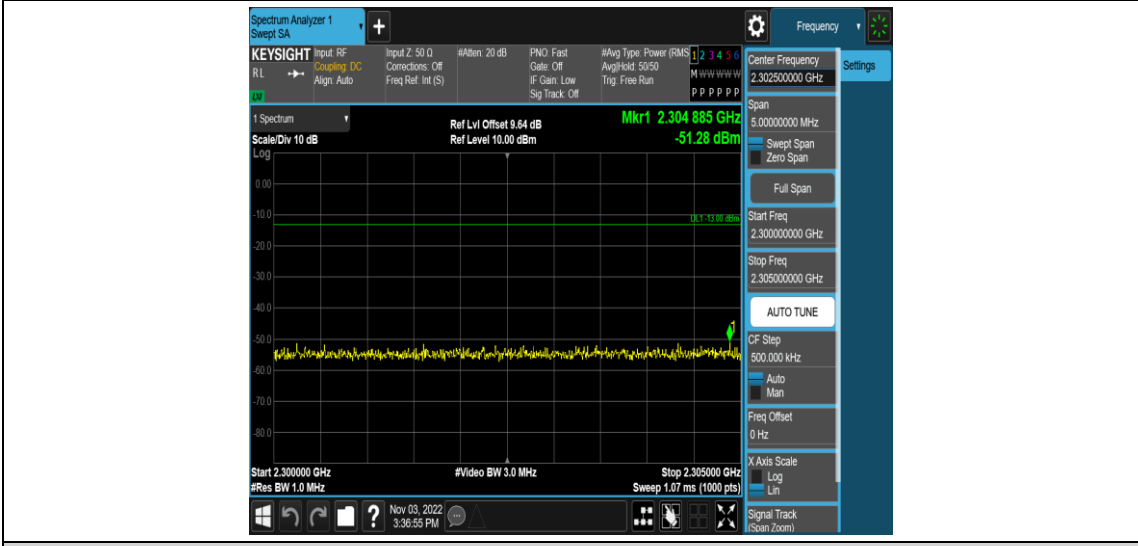

Band40-5MHz-QPSK-39225-1RB#0-Range6:2292~2296MHz

Band40-5MHz-QPSK-39225-1RB#0-Range7:2296~2300MHz

Band40-5MHz-QPSK-39225-1RB#0-Range8:2300~2305MHz

Band40-5MHz-QPSK-39225-1RB#0-Range9:2320~2324MHz

Band40-5MHz-QPSK-39225-1RB#0-Range10:2324~2328MHz