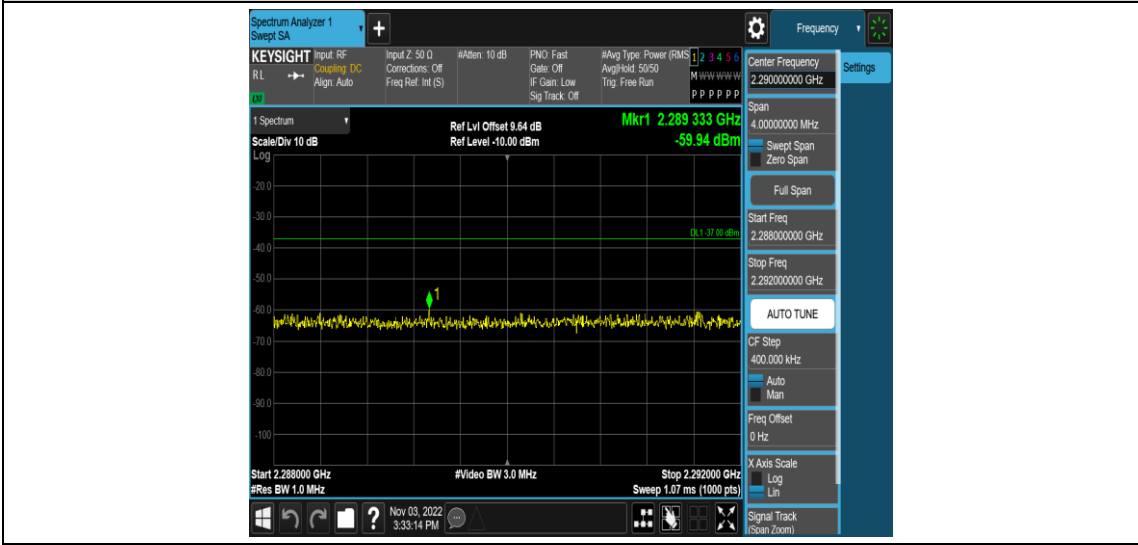

Band40-5MHz-QPSK-39200-1RB#0-Range1:0.009~0.15MHz

Band40-5MHz-QPSK-39200-1RB#0-Range2:0.15~30MHz

Band40-5MHz-QPSK-39200-1RB#0-Range3:30~1000MHz

Band40-5MHz-QPSK-39200-1RB#0-Range4:1000~2288MHz

Band40-5MHz-QPSK-39200-1RB#0-Range5:2288~2292MHz