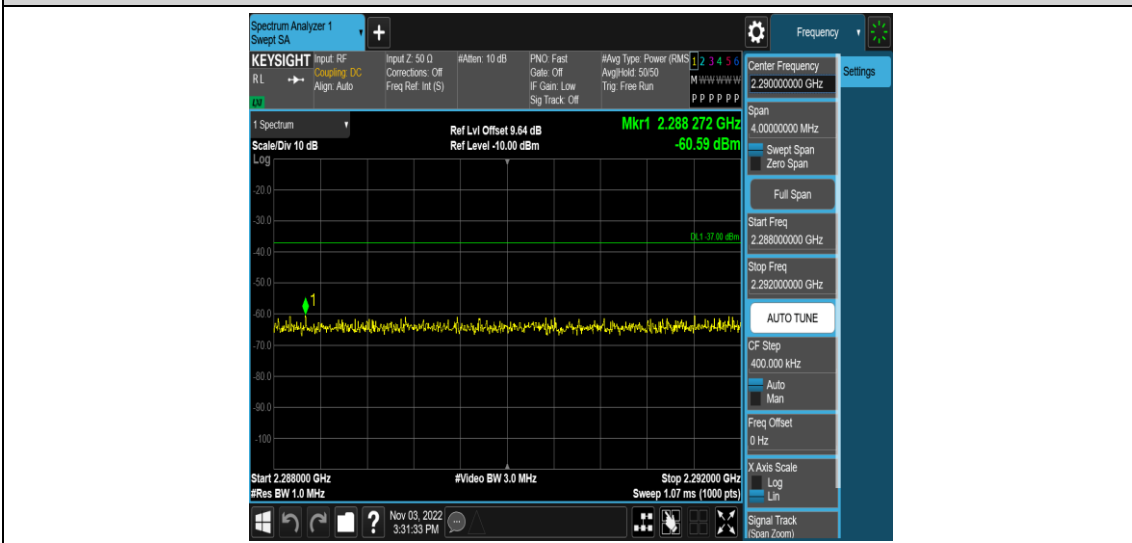

Band40-5MHz-16QAM-39175-1RB#0-Range1:0.009~0.15MHz

Band40-5MHz-16QAM-39175-1RB#0-Range2:0.15~30MHz

Band40-5MHz-16QAM-39175-1RB#0-Range3:30~1000MHz

Band40-5MHz-16QAM-39175-1RB#0-Range4:1000~2288MHz

Band40-5MHz-16QAM-39175-1RB#0-Range5:2288~2292MHz