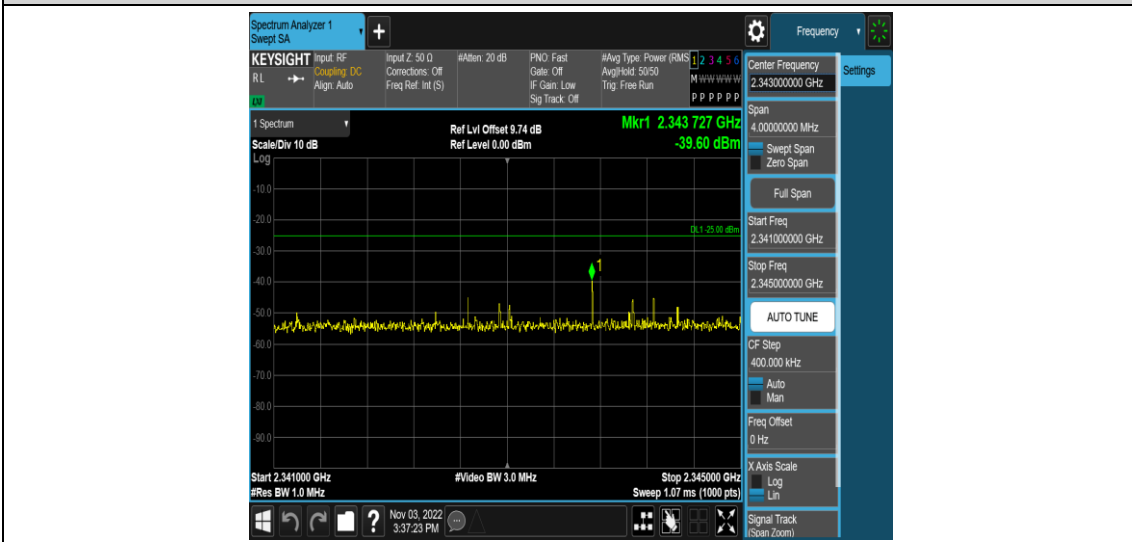

Band40-5MHz-QPSK-39225-1RB#0-Range13:2341~2345MHz

Band40-5MHz-QPSK-39225-1RB#0-Range14:2360~2365MHz