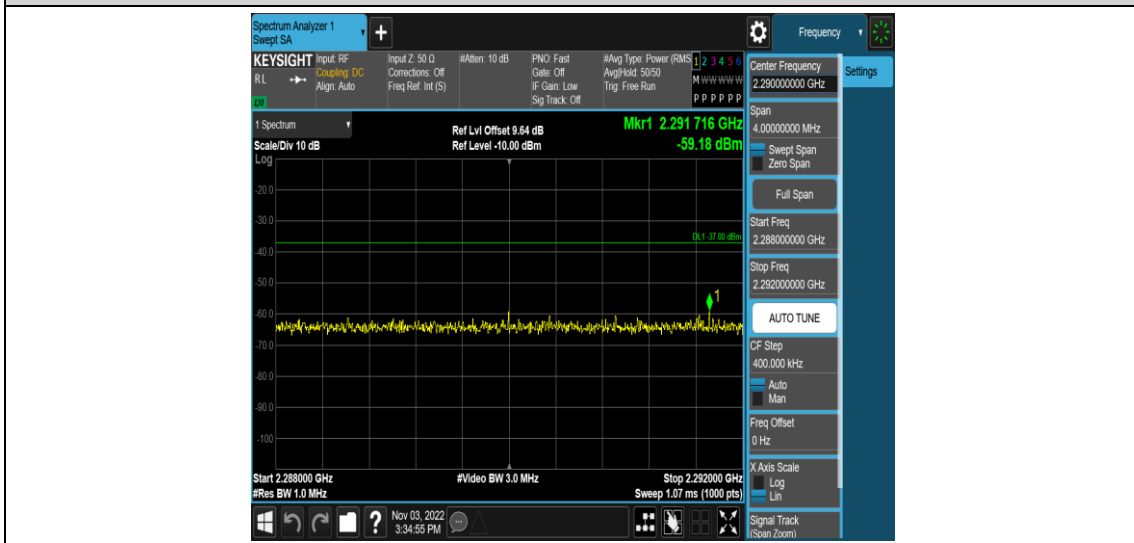

Band40-5MHz-16QAM-39175-1RB#0-Range11:2328~2337MHz

Band40-5MHz-16QAM-39175-1RB#0-Range12:2337~2341MHz

Band40-5MHz-16QAM-39200-1RB#0-Range1:0.009~0.15MHz

Band40-5MHz-16QAM-39200-1RB#0-Range2:0.15~30MHz

Band40-5MHz-16QAM-39200-1RB#0-Range3:30~1000MHz

Band40-5MHz-16QAM-39200-1RB#0-Range4: 1000~2288MHz

Band40-5MHz-16QAM-39200-1RB#0-Range5:2288~2292MHz

Band40-5MHz-16QAM-39200-1RB#0-Range6:2292~2296MHz

Band40-5MHz-16QAM-39200-1RB#0-Range7:2296~2300MHz

Band40-5MHz-16QAM-39200-1RB#0-Range8:2300~2305MHz