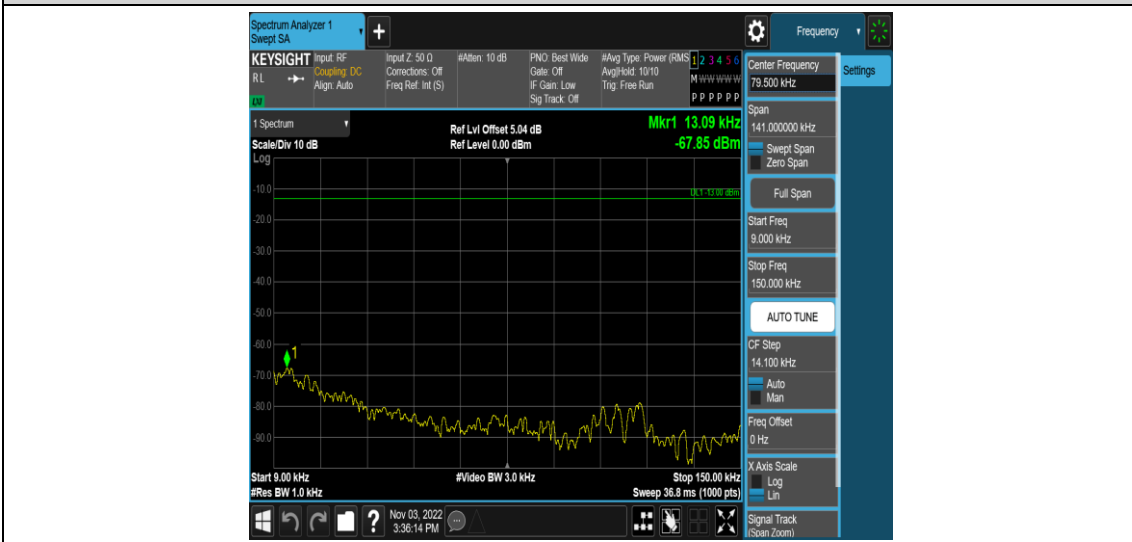

Band40-5MHz-QPSK-39200-1RB#0-Range11:2328~2337MHz

Band40-5MHz-QPSK-39200-1RB#0-Range12:2337~2341MHz

Band40-5MHz-QPSK-39200-1RB#0-Range13:2341~2345MHz

Band40-5MHz-QPSK-39200-1RB#0-Range14:2360~2365MHz

Band40-5MHz-QPSK-39200-1RB#0-Range15:2365~26500MHz

Band40-5MHz-QPSK-39225-1RB#0-Range1:0.009~0.15MHz

Band40-5MHz-QPSK-39225-1RB#0-Range2:0.15~30MHz

Band40-5MHz-QPSK-39225-1RB#0-Range3:30~1000MHz

Band40-5MHz-QPSK-39225-1RB#0-Range4:1000~2288MHz

Band40-5MHz-QPSK-39225-1RB#0-Range5:2288~2292MHz