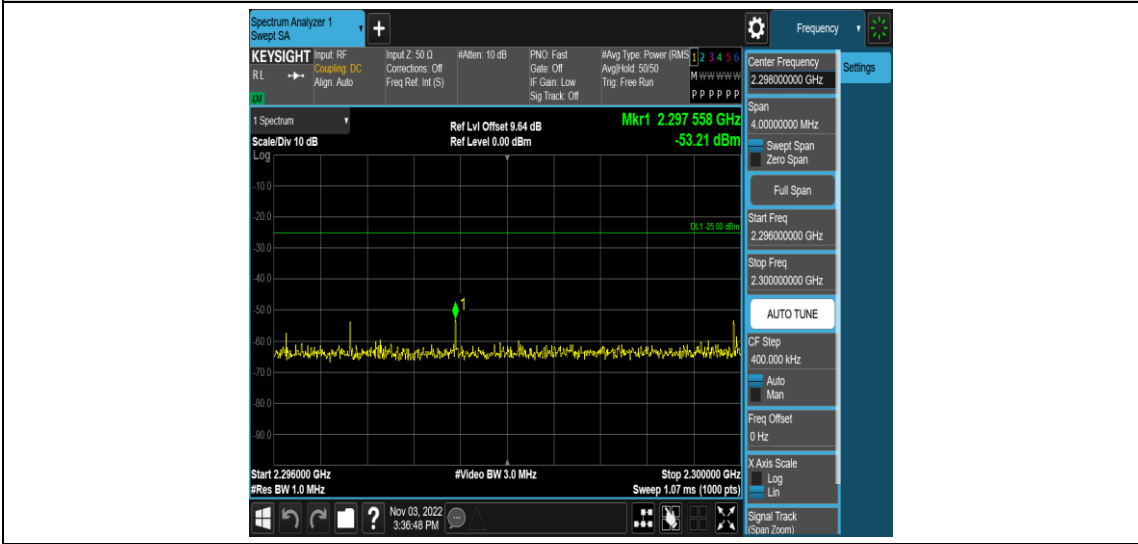

Band40-5MHz-QPSK-39225-1RB#0-Range7:2296~2300MHz

Band40-5MHz-QPSK-39225-1RB#0-Range8:2300~2305MHz