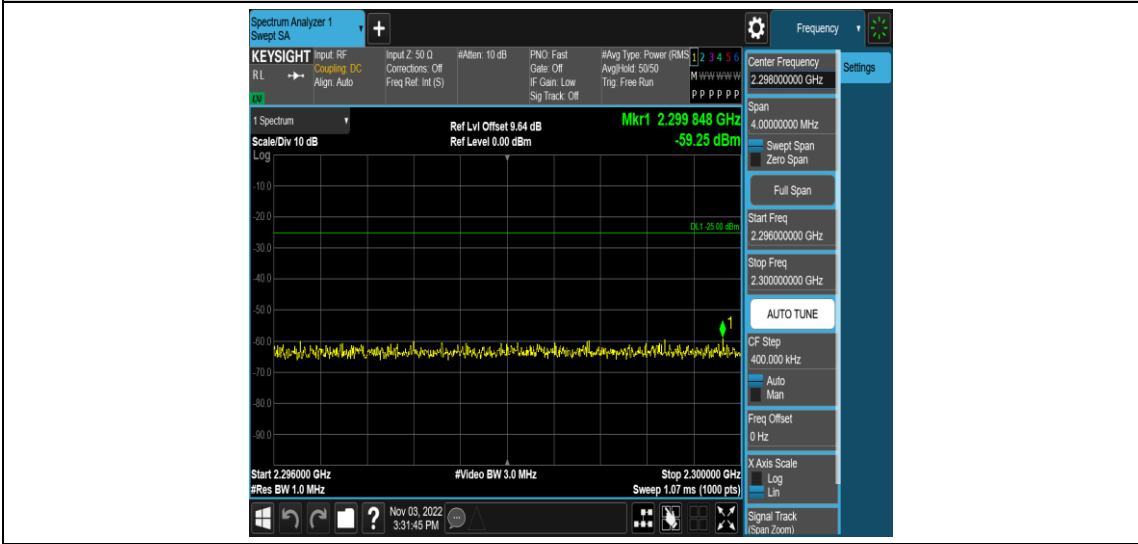

Band40-5MHz-16QAM-39175-1RB#0-Range7:2296~2300MHz

Band40-5MHz-16QAM-39175-1RB#0-Range8:2300~2305MHz