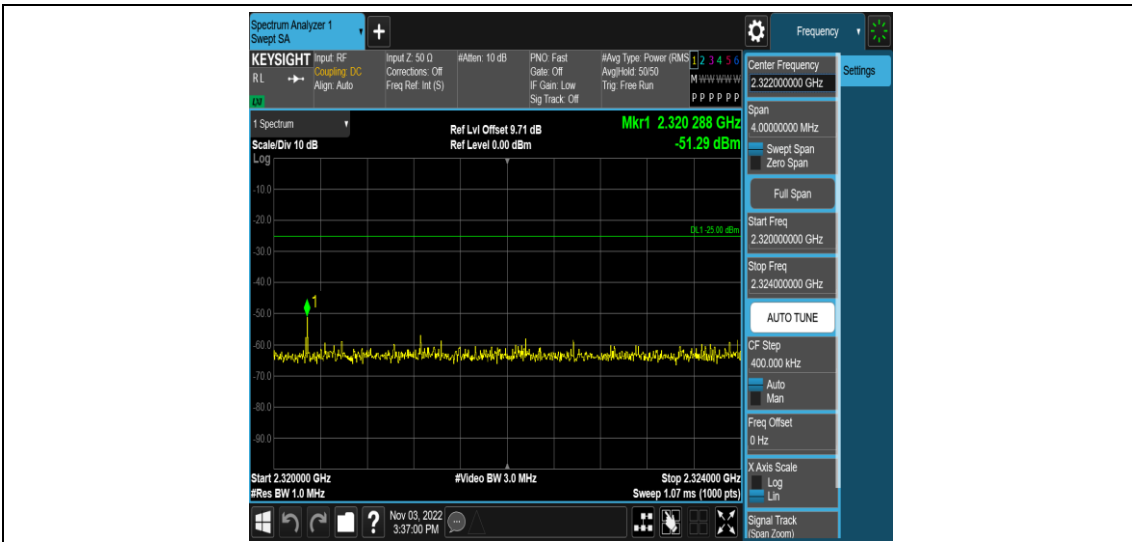

Band40-5MHz-QPSK-39225-1RB#0-Range6:2292~2296MHz

Band40-5MHz-QPSK-39225-1RB#0-Range7:2296~2300MHz

Band40-5MHz-QPSK-39225-1RB#0-Range8:2300~2305MHz

Band40-5MHz-QPSK-39225-1RB#0-Range9:2320~2324MHz

Band40-5MHz-QPSK-39225-1RB#0-Range10:2324~2328MHz