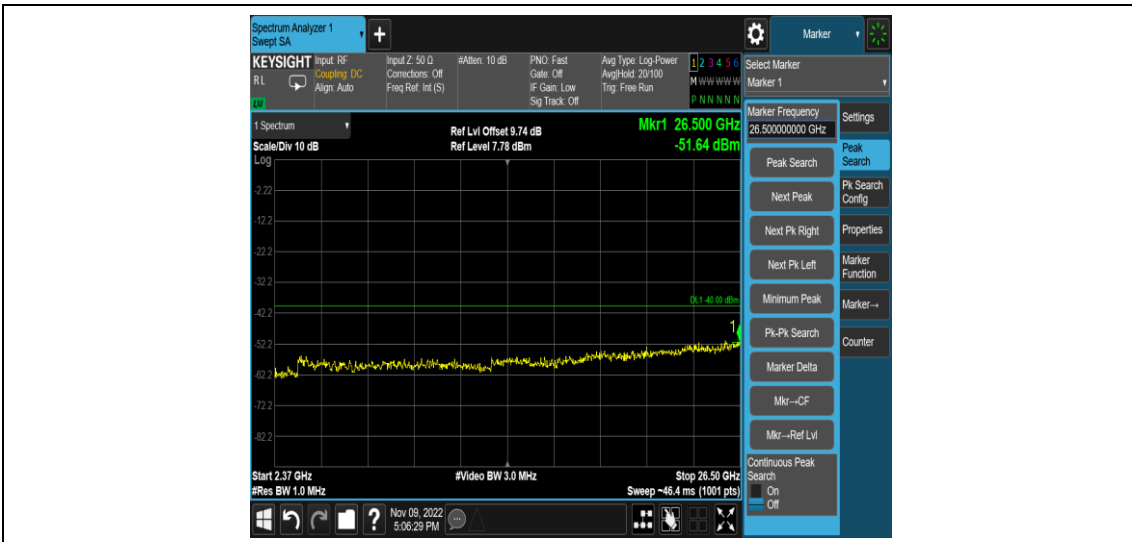

Band40-5MHz-QPSK-39200-1RB#0-Range11:2328~2337MHz

Band40-5MHz-QPSK-39200-1RB#0-Range12:2337~2341MHz

Band40-5MHz-QPSK-39200-1RB#0-Range13:2341~2345MHz

Band40-5MHz-QPSK-39200-1RB#0-Range14:2360~2365MHz

Band40-5MHz-QPSK-39200-1RB#0-Range15:2365~26500MHz

Band40-5MHz-QPSK-39225-1RB#0-Range1:0.009~0.15MHz

Band40-5MHz-QPSK-39225-1RB#0-Range2:0.15~30MHz

Band40-5MHz-QPSK-39225-1RB#0-Range3:30~1000MHz

Band40-5MHz-QPSK-39225-1RB#0-Range4:1000~2288MHz

Band40-5MHz-QPSK-39225-1RB#0-Range5:2288~2292MHz