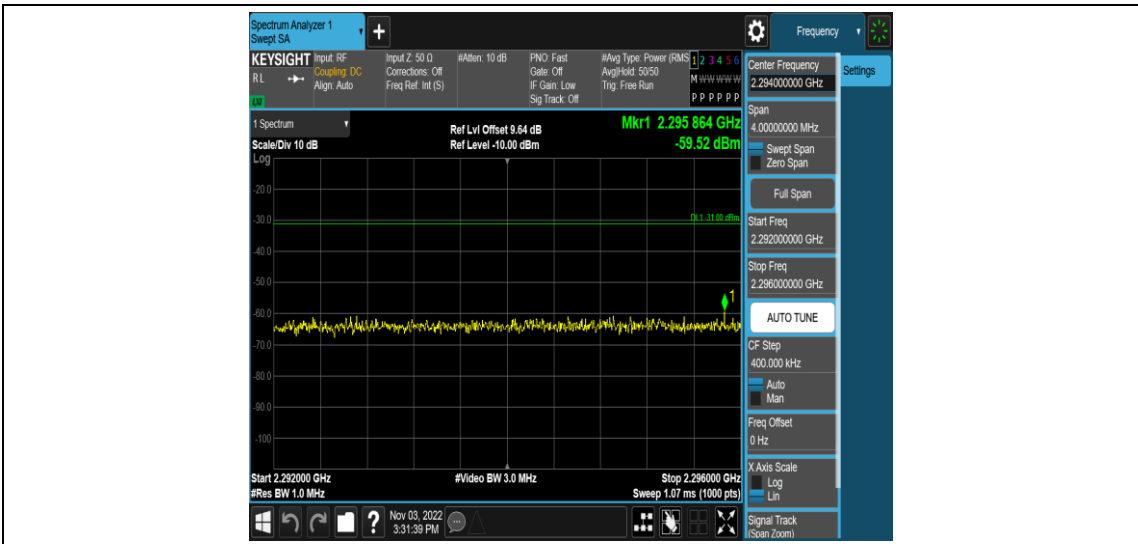

Band40-5MHz-16QAM-39175-1RB#0-Range6:2292~2296MHz

Band40-5MHz-16QAM-39175-1RB#0-Range7:2296~2300MHz