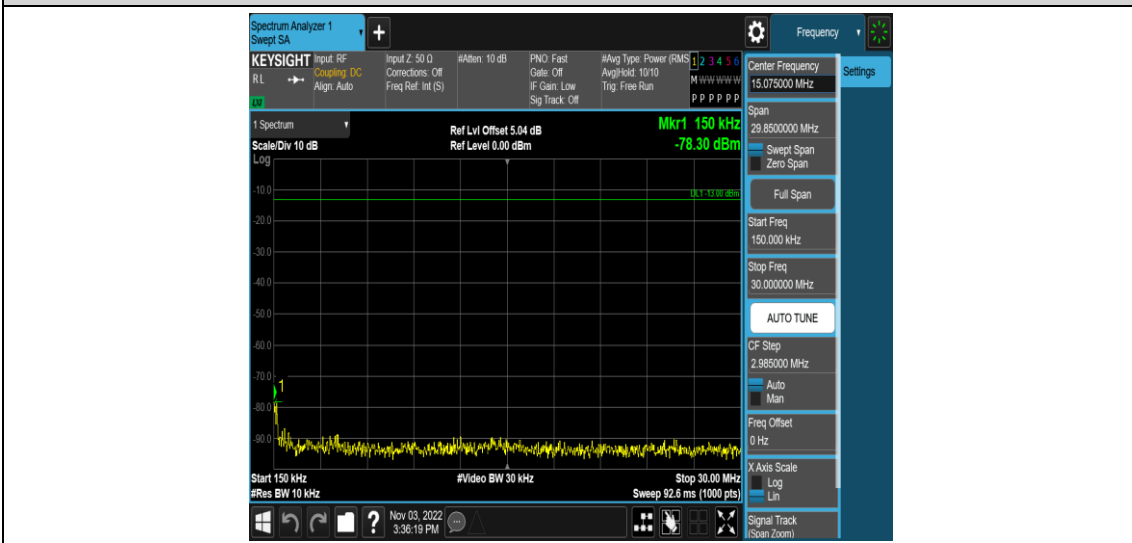

Band40-5MHz-QPSK-39200-1RB#0-Range11:2328~2337MHz

Band40-5MHz-QPSK-39200-1RB#0-Range12:2337~2341MHz

Band40-5MHz-QPSK-39200-1RB#0-Range13:2341~2345MHz

Band40-5MHz-QPSK-39200-1RB#0-Range14:2360~2365MHz

Band40-5MHz-QPSK-39200-1RB#0-Range15:2365~26500MHz

Band40-5MHz-QPSK-39225-1RB#0-Range1:0.009~0.15MHz

Band40-5MHz-QPSK-39225-1RB#0-Range2:0.15~30MHz

Band40-5MHz-QPSK-39225-1RB#0-Range3:30~1000MHz

Band40-5MHz-QPSK-39225-1RB#0-Range4:1000~2288MHz

Band40-5MHz-QPSK-39225-1RB#0-Range5:2288~2292MHz