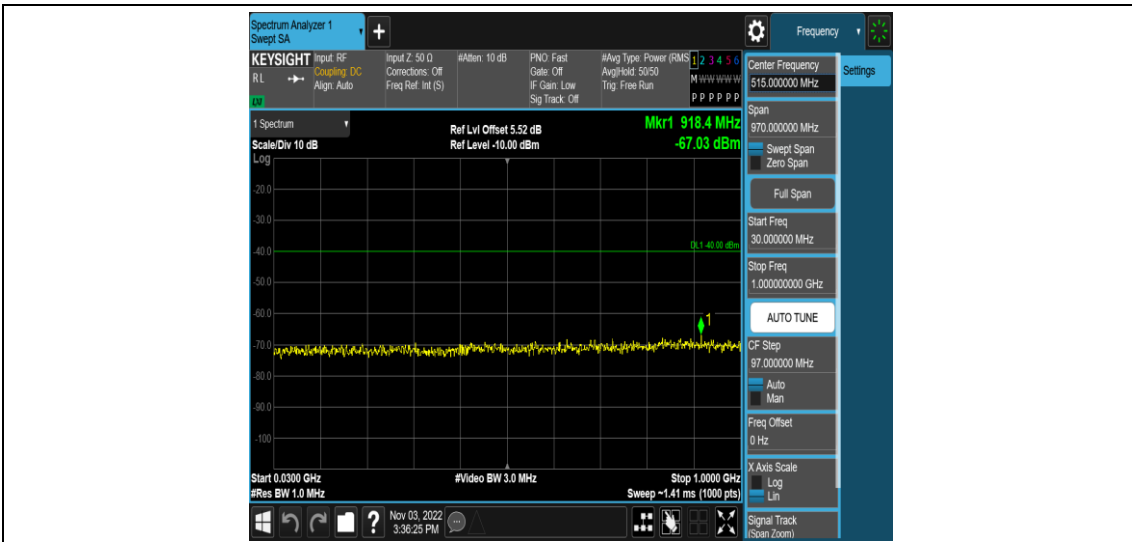

Band40-5MHz-QPSK-39225-1RB#0-Range3:30~1000MHz

Band40-5MHz-QPSK-39225-1RB#0-Range4:1000~2288MHz