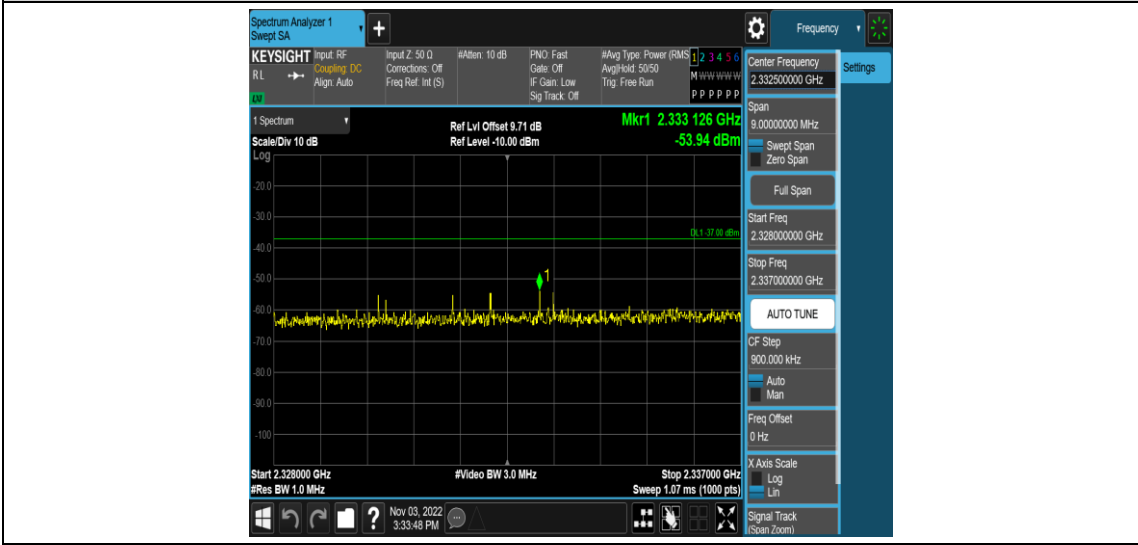

Band40-5MHz-QPSK-39200-1RB#0-Range11:2328~2337MHz

Band40-5MHz-QPSK-39200-1RB#0-Range12:2337~2341MHz