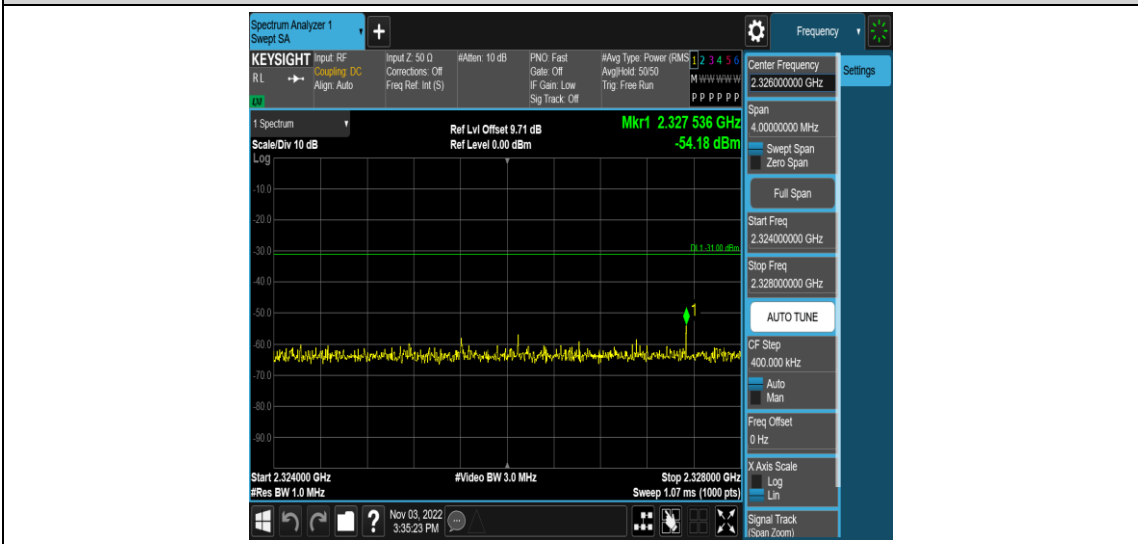

Band40-5MHz-16QAM-39200-1RB#0-Range10:2324~2328MHz

Band40-5MHz-16QAM-39200-1RB#0-Range11:2328~2337MHz