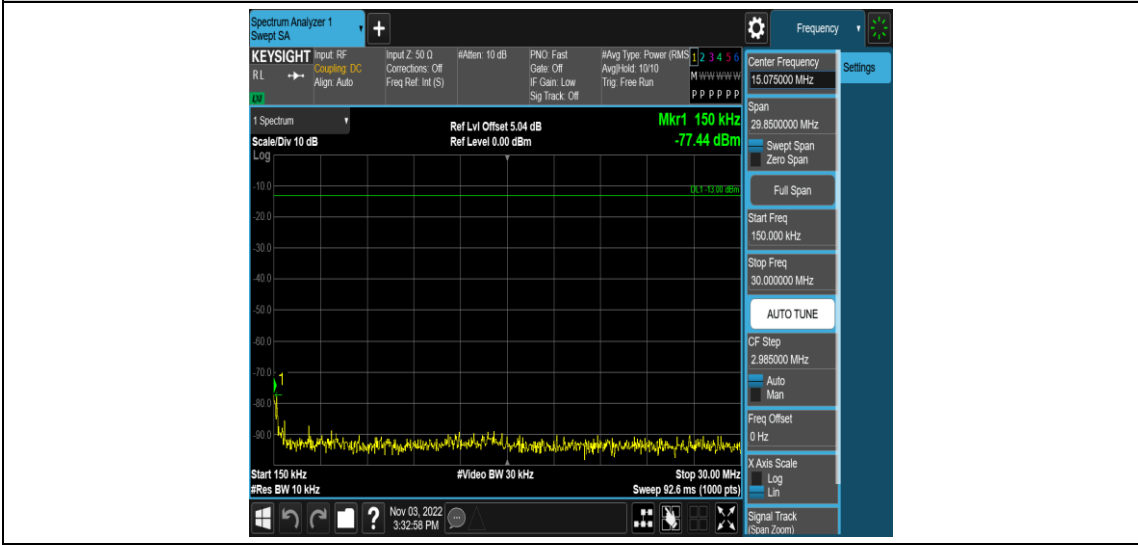

Band40-5MHz-QPSK-39200-1RB#0-Range1:0.009~0.15MHz

Band40-5MHz-QPSK-39200-1RB#0-Range2:0.15~30MHz

Band40-5MHz-QPSK-39200-1RB#0-Range3:30~1000MHz

Band40-5MHz-QPSK-39200-1RB#0-Range4:1000~2288MHz

Band40-5MHz-QPSK-39200-1RB#0-Range5:2288~2292MHz