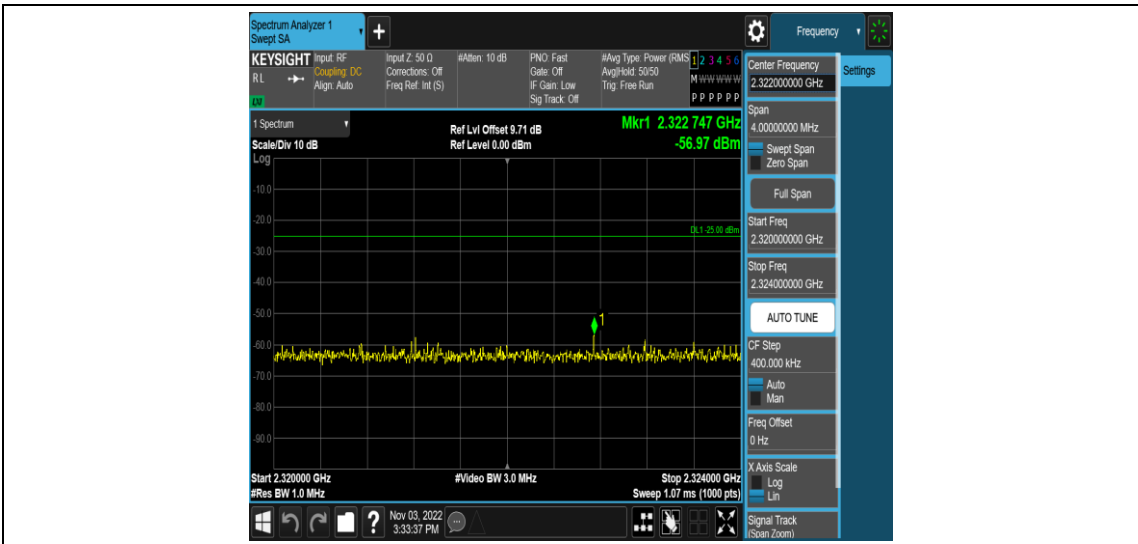

Band40-5MHz-QPSK-39200-1RB#0-Range6:2292~2296MHz

Band40-5MHz-QPSK-39200-1RB#0-Range7:2296~2300MHz

Band40-5MHz-QPSK-39200-1RB#0-Range8:2300~2305MHz

Band40-5MHz-QPSK-39200-1RB#0-Range9:2320~2324MHz

Band40-5MHz-QPSK-39200-1RB#0-Range10:2324~2328MHz