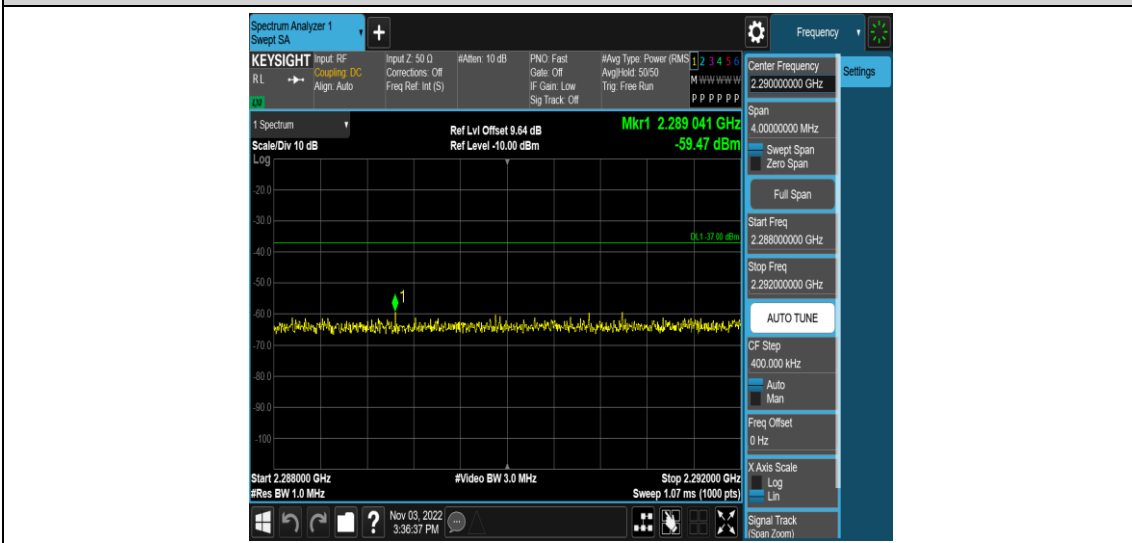

Band40-5MHz-QPSK-39225-1RB#0-Range1:0.009~0.15MHz

Band40-5MHz-QPSK-39225-1RB#0-Range2:0.15~30MHz

Band40-5MHz-QPSK-39225-1RB#0-Range3:30~1000MHz

Band40-5MHz-QPSK-39225-1RB#0-Range4:1000~2288MHz

Band40-5MHz-QPSK-39225-1RB#0-Range5:2288~2292MHz