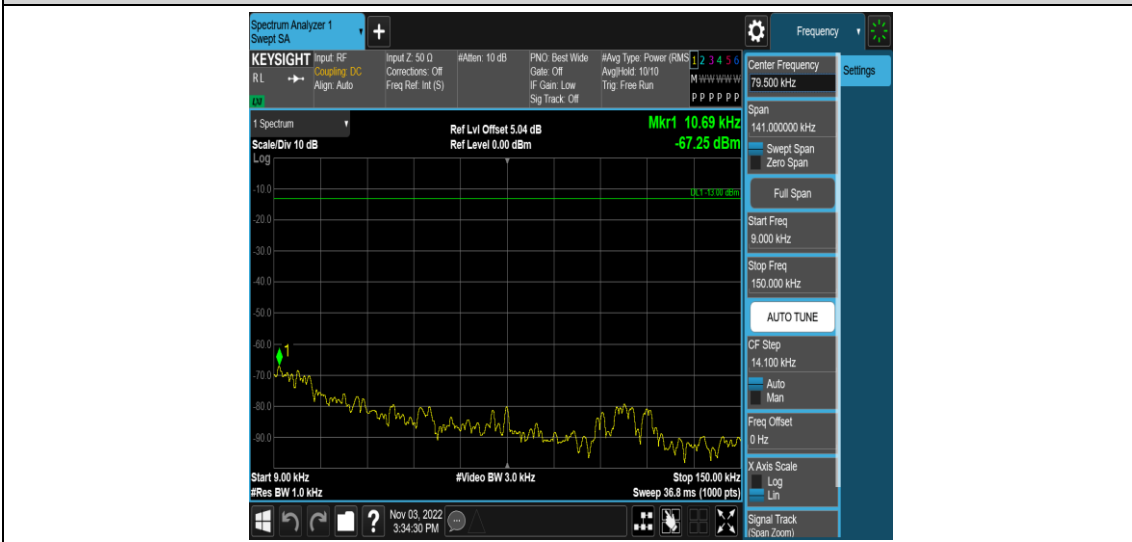

Band40-5MHz-16QAM-39175-1RB#0-Range11:2328~2337MHz

Band40-5MHz-16QAM-39175-1RB#0-Range12:2337~2341MHz

Band40-5MHz-16QAM-39200-1RB#0-Range1:0.009~0.15MHz

Band40-5MHz-16QAM-39200-1RB#0-Range2:0.15~30MHz

Band40-5MHz-16QAM-39200-1RB#0-Range3:30~1000MHz

Band40-5MHz-16QAM-39200-1RB#0-Range4: 1000~2288MHz

Band40-5MHz-16QAM-39200-1RB#0-Range5:2288~2292MHz

Band40-5MHz-16QAM-39200-1RB#0-Range6:2292~2296MHz

Band40-5MHz-16QAM-39200-1RB#0-Range7:2296~2300MHz

Band40-5MHz-16QAM-39200-1RB#0-Range8:2300~2305MHz