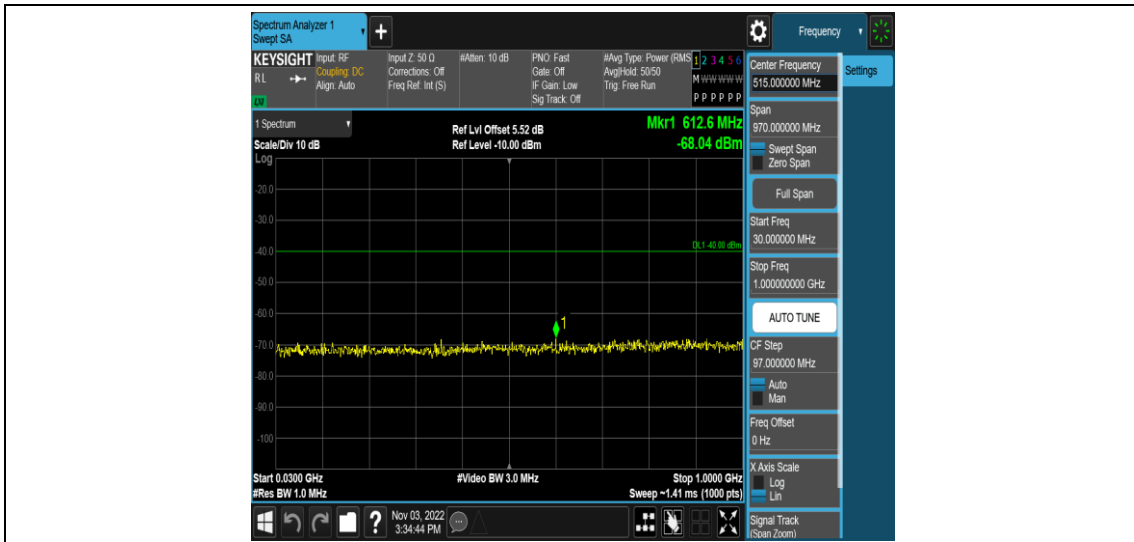

Band40-5MHz-16QAM-39175-1RB#0-Range11:2328~2337MHz

Band40-5MHz-16QAM-39175-1RB#0-Range12:2337~2341MHz

Band40-5MHz-16QAM-39200-1RB#0-Range1:0.009~0.15MHz

Band40-5MHz-16QAM-39200-1RB#0-Range2:0.15~30MHz

Band40-5MHz-16QAM-39200-1RB#0-Range3:30~1000MHz