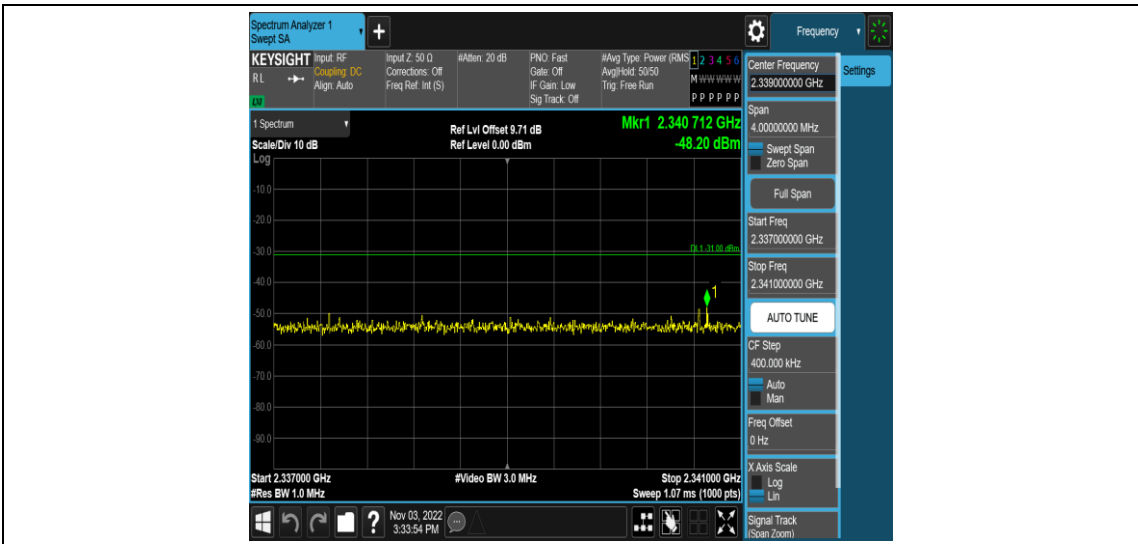

Band40-5MHz-QPSK-39200-1RB#0-Range12:2337~2341MHz

Band40-5MHz-QPSK-39200-1RB#0-Range13:2341~2345MHz