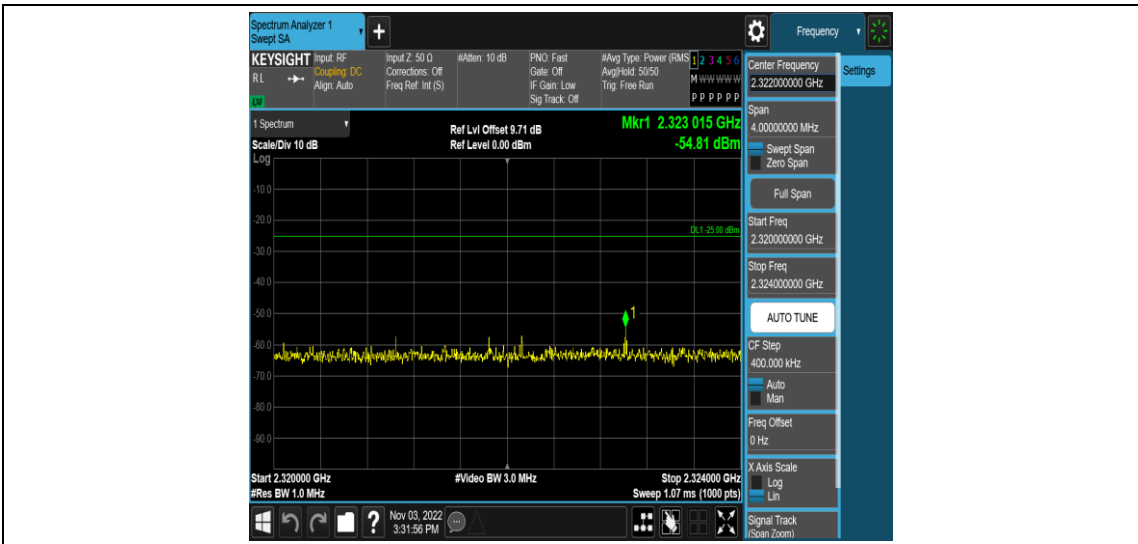

Band40-5MHz-16QAM-39175-1RB#0-Range6:2292~2296MHz

Band40-5MHz-16QAM-39175-1RB#0-Range7:2296~2300MHz

Band40-5MHz-16QAM-39175-1RB#0-Range8:2300~2305MHz

Band40-5MHz-16QAM-39175-1RB#0-Range9:2320~2324MHz

Band40-5MHz-16QAM-39175-1RB#0-Range10:2324~2328MHz