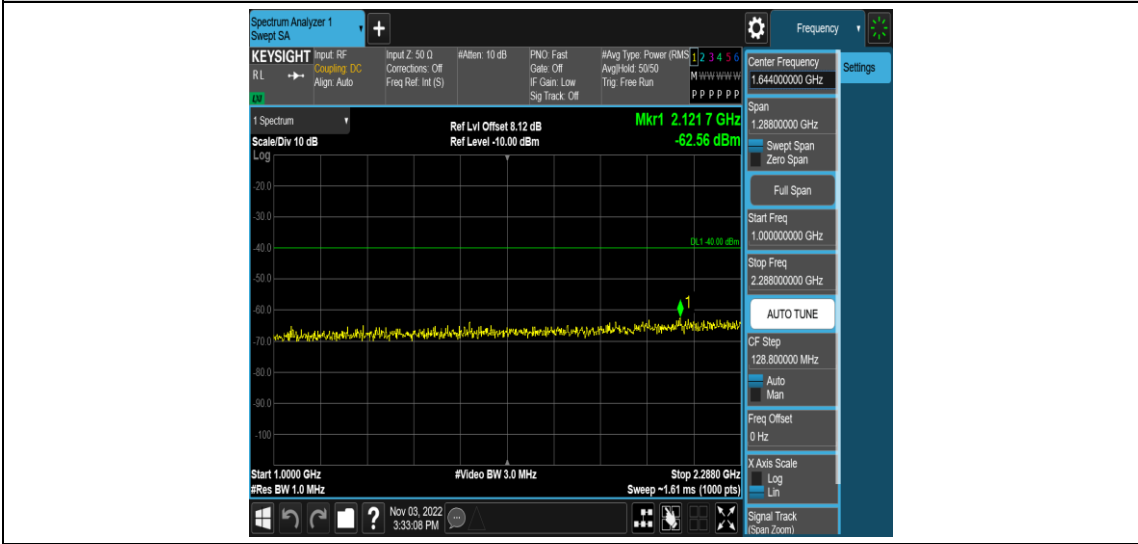

Band40-5MHz-QPSK-39200-1RB#0-Range1:0.009~0.15MHz

Band40-5MHz-QPSK-39200-1RB#0-Range2:0.15~30MHz

Band40-5MHz-QPSK-39200-1RB#0-Range3:30~1000MHz

Band40-5MHz-QPSK-39200-1RB#0-Range4:1000~2288MHz

Band40-5MHz-QPSK-39200-1RB#0-Range5:2288~2292MHz