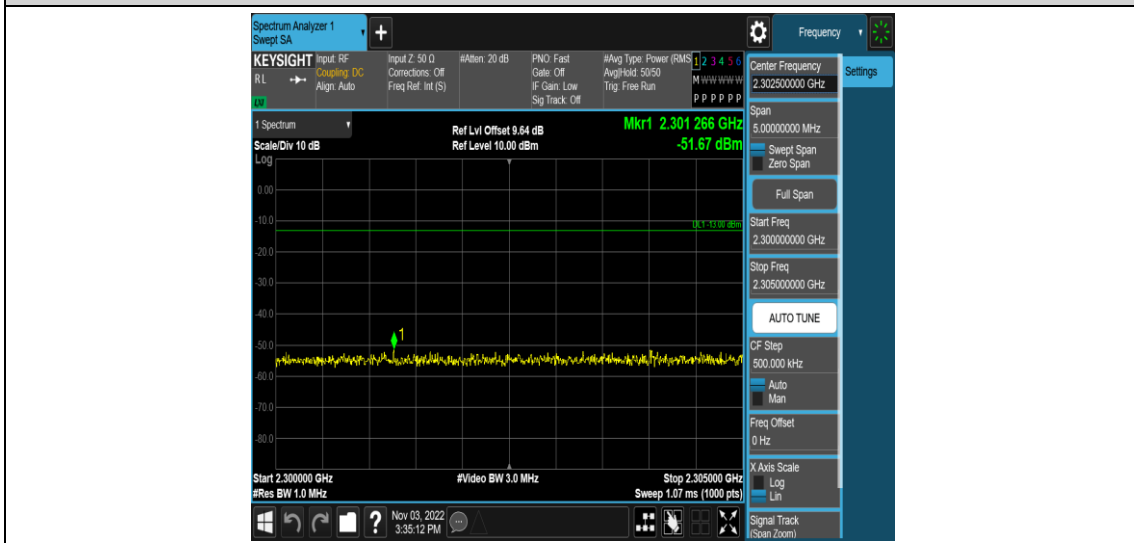

Band40-5MHz-16QAM-39200-1RB#0-Range4: 1000~2288MHz

Band40-5MHz-16QAM-39200-1RB#0-Range5:2288~2292MHz

Band40-5MHz-16QAM-39200-1RB#0-Range6:2292~2296MHz

Band40-5MHz-16QAM-39200-1RB#0-Range7:2296~2300MHz

Band40-5MHz-16QAM-39200-1RB#0-Range8:2300~2305MHz