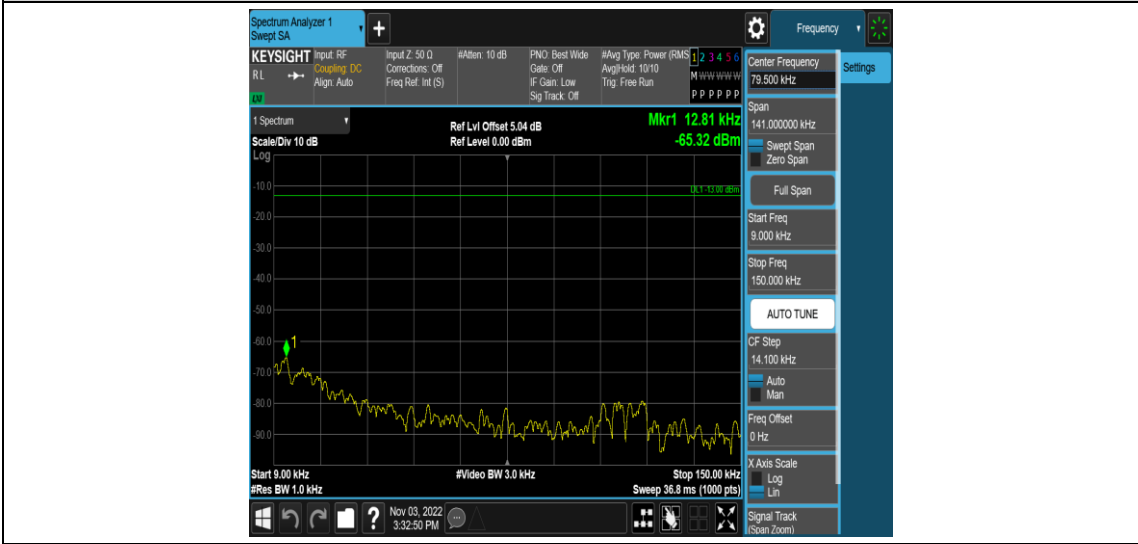

Band40-5MHz-QPSK-39200-1RB#0-Range1:0.009~0.15MHz

Band40-5MHz-QPSK-39200-1RB#0-Range2:0.15~30MHz

Band40-5MHz-QPSK-39200-1RB#0-Range3:30~1000MHz

Band40-5MHz-QPSK-39200-1RB#0-Range4:1000~2288MHz

Band40-5MHz-QPSK-39200-1RB#0-Range5:2288~2292MHz