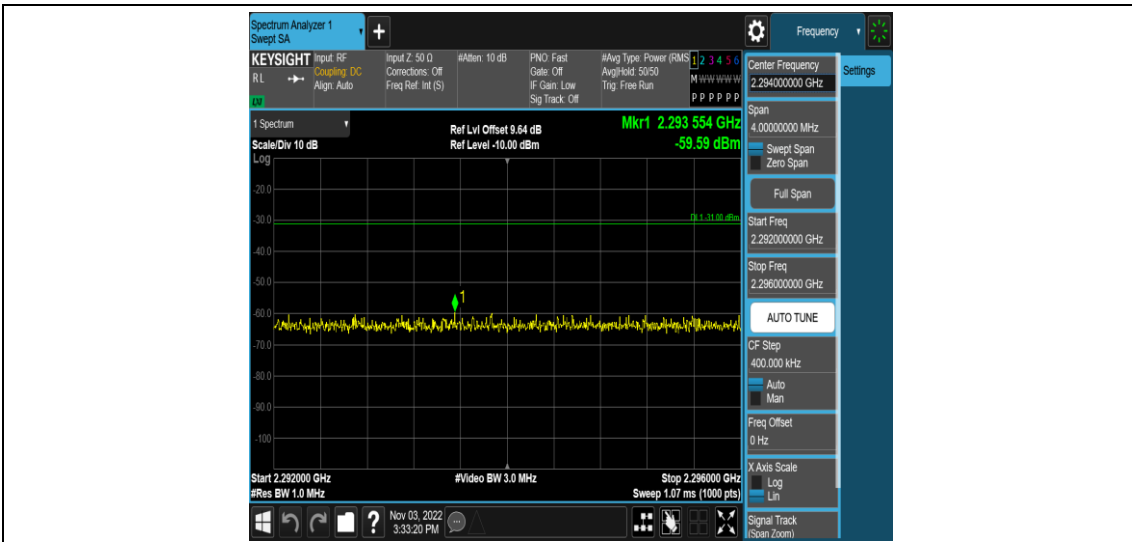

Band40-5MHz-QPSK-39200-1RB#0-Range6:2292~2296MHz

Band40-5MHz-QPSK-39200-1RB#0-Range7:2296~2300MHz