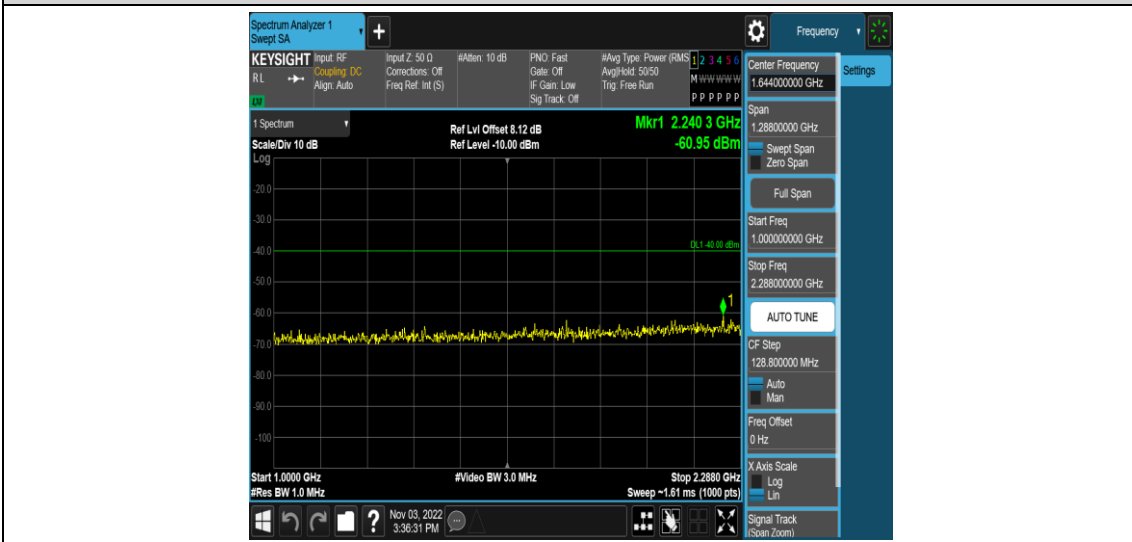

Band40-5MHz-QPSK-39225-1RB#0-Range1:0.009~0.15MHz

Band40-5MHz-QPSK-39225-1RB#0-Range2:0.15~30MHz

Band40-5MHz-QPSK-39225-1RB#0-Range3:30~1000MHz

Band40-5MHz-QPSK-39225-1RB#0-Range4:1000~2288MHz

Band40-5MHz-QPSK-39225-1RB#0-Range5:2288~2292MHz