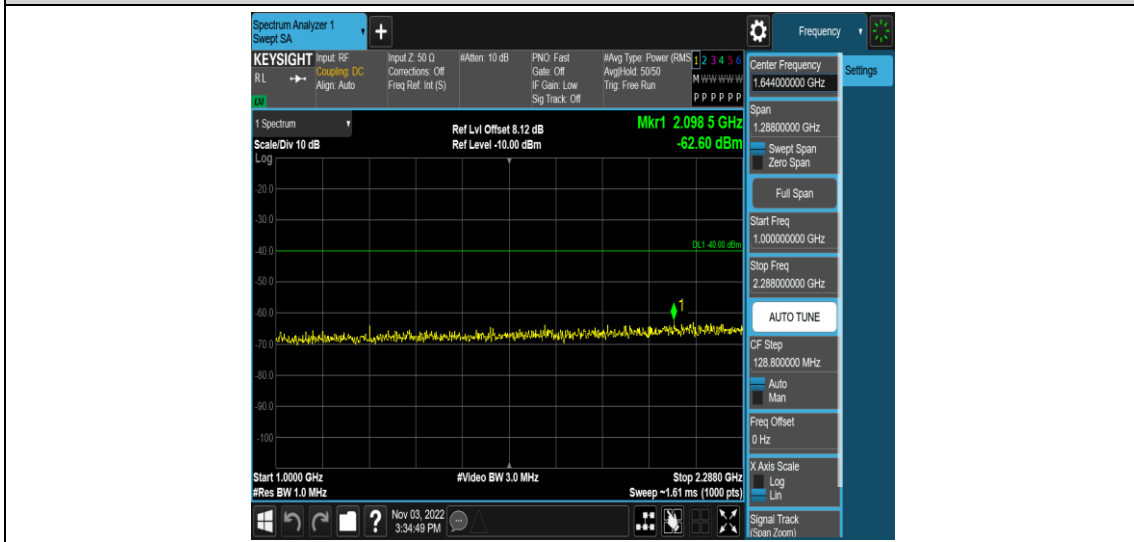

Band40-5MHz-16QAM-39200-1RB#0-Range4: 1000~2288MHz

Band40-5MHz-16QAM-39200-1RB#0-Range5:2288~2292MHz