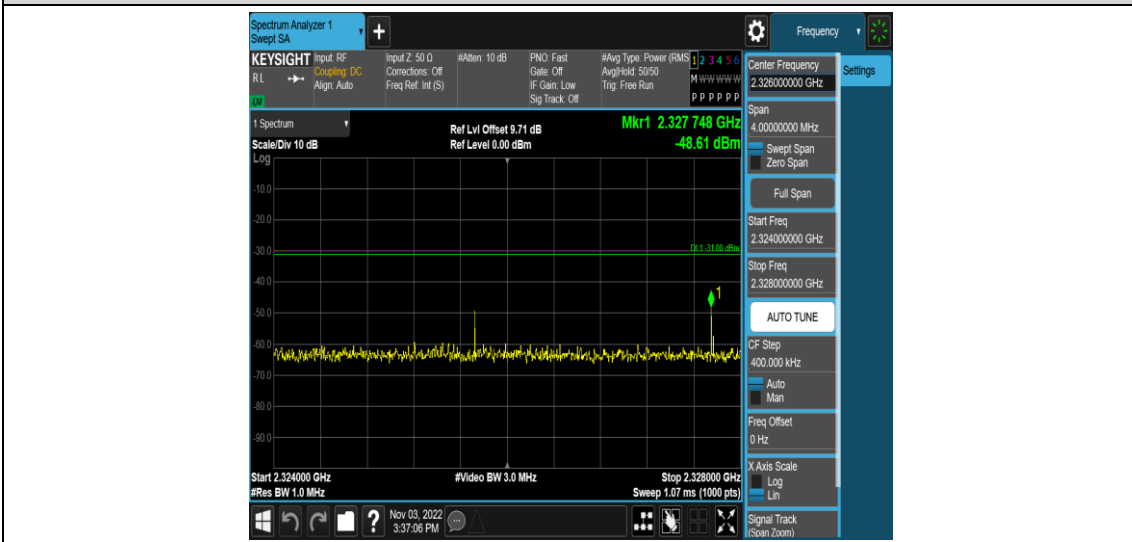

Band40-5MHz-QPSK-39225-1RB#0-Range6:2292~2296MHz

Band40-5MHz-QPSK-39225-1RB#0-Range7:2296~2300MHz

Band40-5MHz-QPSK-39225-1RB#0-Range8:2300~2305MHz

Band40-5MHz-QPSK-39225-1RB#0-Range9:2320~2324MHz

Band40-5MHz-QPSK-39225-1RB#0-Range10:2324~2328MHz