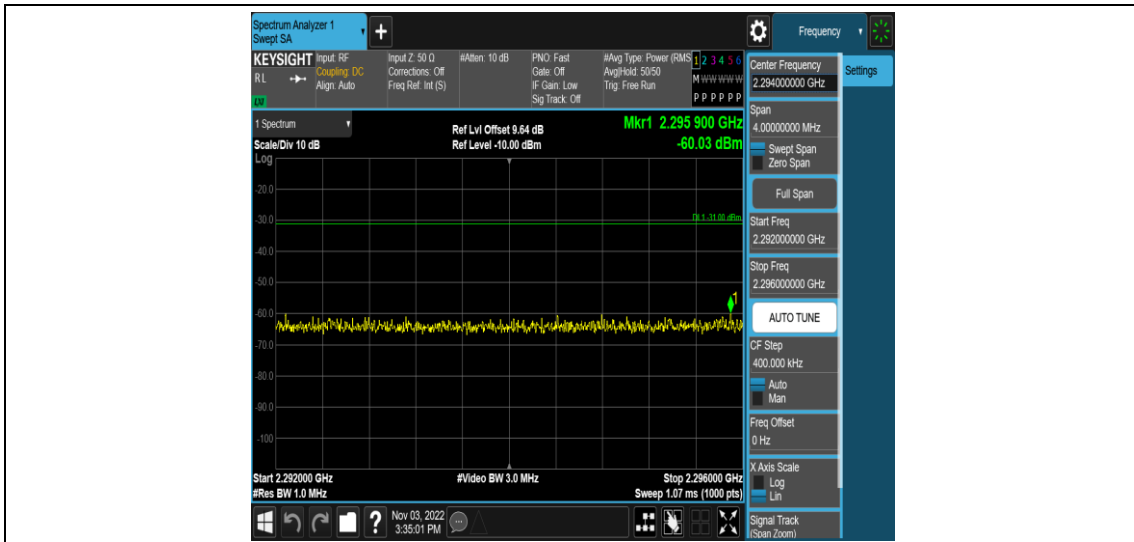

Band40-5MHz-16QAM-39200-1RB#0-Range6:2292~2296MHz

Band40-5MHz-16QAM-39200-1RB#0-Range7:2296~2300MHz