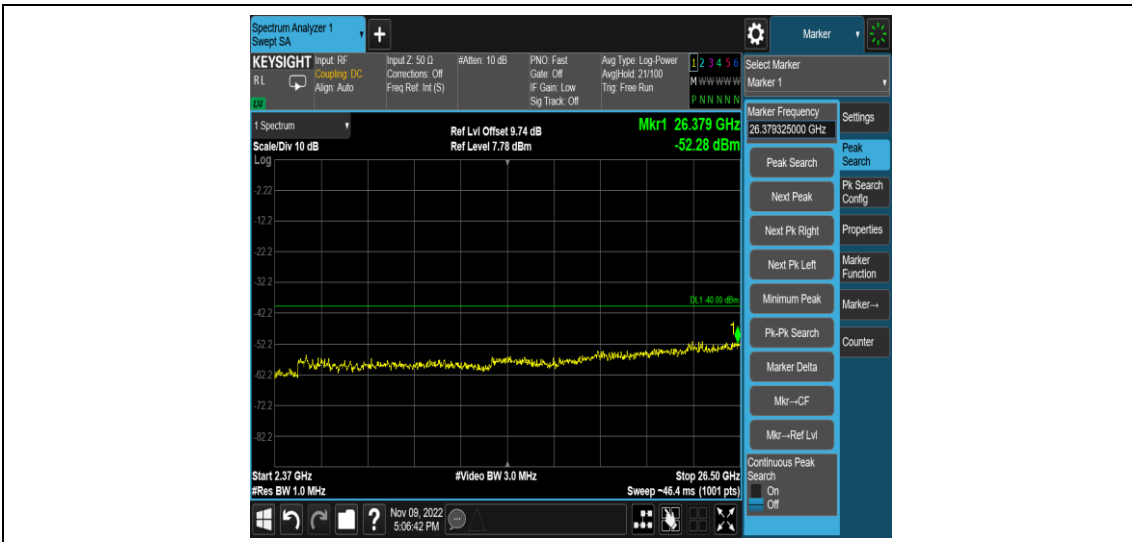

Band40-5MHz-QPSK-39225-1RB#0-Range11:2328~2337MHz

Band40-5MHz-QPSK-39225-1RB#0-Range12:2337~2341MHz

Band40-5MHz-QPSK-39225-1RB#0-Range13:2341~2345MHz

Band40-5MHz-QPSK-39225-1RB#0-Range14:2360~2365MHz

Band40-5MHz-QPSK-39225-1RB#0-Range15:2365~26500MHz