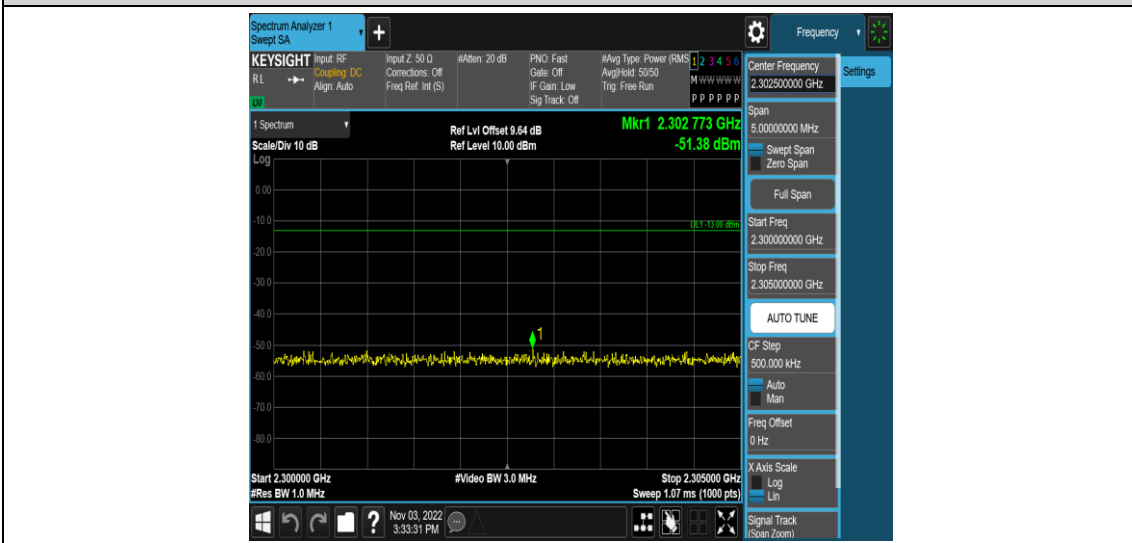

Band40-5MHz-QPSK-39200-1RB#0-Range1:0.009~0.15MHz

Band40-5MHz-QPSK-39200-1RB#0-Range2:0.15~30MHz

Band40-5MHz-QPSK-39200-1RB#0-Range3:30~1000MHz

Band40-5MHz-QPSK-39200-1RB#0-Range4:1000~2288MHz

Band40-5MHz-QPSK-39200-1RB#0-Range5:2288~2292MHz

Band40-5MHz-QPSK-39200-1RB#0-Range6:2292~2296MHz

Band40-5MHz-QPSK-39200-1RB#0-Range7:2296~2300MHz

Band40-5MHz-QPSK-39200-1RB#0-Range8:2300~2305MHz

Band40-5MHz-QPSK-39200-1RB#0-Range9:2320~2324MHz

Band40-5MHz-QPSK-39200-1RB#0-Range10:2324~2328MHz