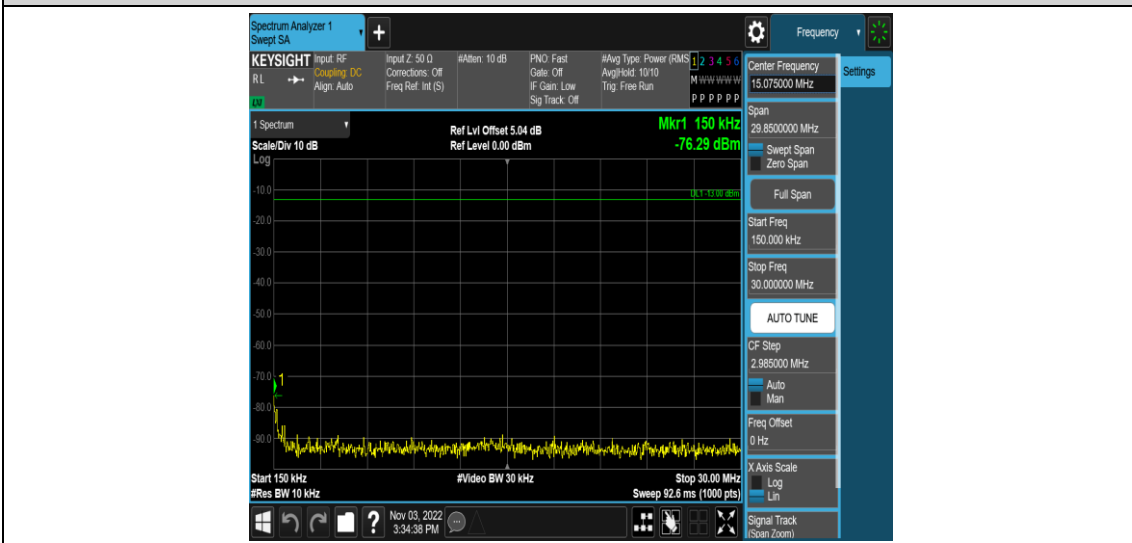

Band40-5MHz-16QAM-39175-1RB#0-Range11:2328~2337MHz

Band40-5MHz-16QAM-39175-1RB#0-Range12:2337~2341MHz

Band40-5MHz-16QAM-39200-1RB#0-Range1:0.009~0.15MHz

Band40-5MHz-16QAM-39200-1RB#0-Range2:0.15~30MHz

Band40-5MHz-16QAM-39200-1RB#0-Range3:30~1000MHz

Band40-5MHz-16QAM-39200-1RB#0-Range4: 1000~2288MHz

Band40-5MHz-16QAM-39200-1RB#0-Range5:2288~2292MHz

Band40-5MHz-16QAM-39200-1RB#0-Range6:2292~2296MHz

Band40-5MHz-16QAM-39200-1RB#0-Range7:2296~2300MHz

Band40-5MHz-16QAM-39200-1RB#0-Range8:2300~2305MHz