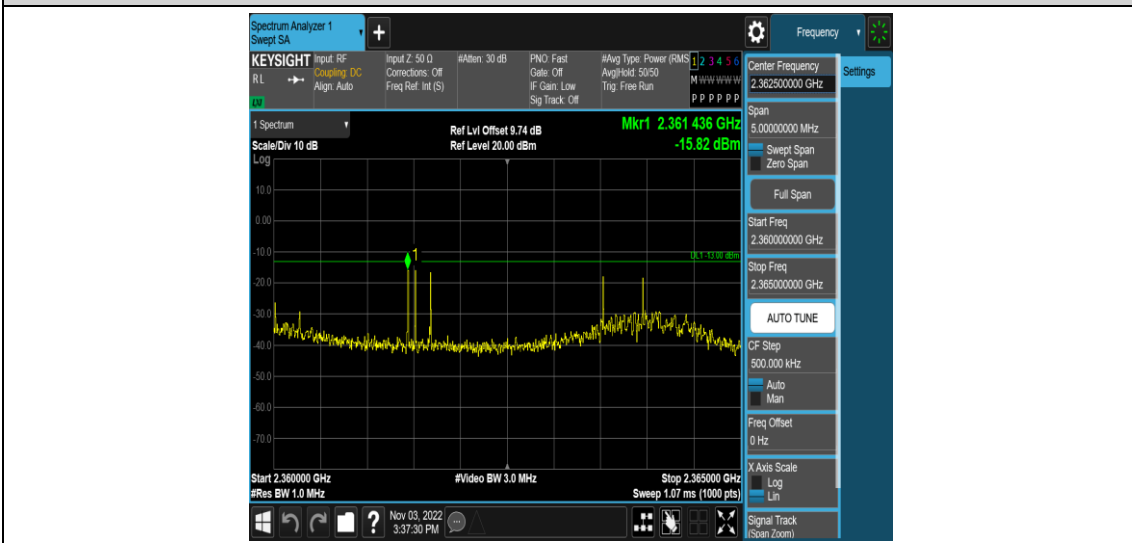

Band40-5MHz-QPSK-39225-1RB#0-Range11:2328~2337MHz

Band40-5MHz-QPSK-39225-1RB#0-Range12:2337~2341MHz

Band40-5MHz-QPSK-39225-1RB#0-Range13:2341~2345MHz

Band40-5MHz-QPSK-39225-1RB#0-Range14:2360~2365MHz

Band40-5MHz-QPSK-39225-1RB#0-Range15:2365~26500MHz