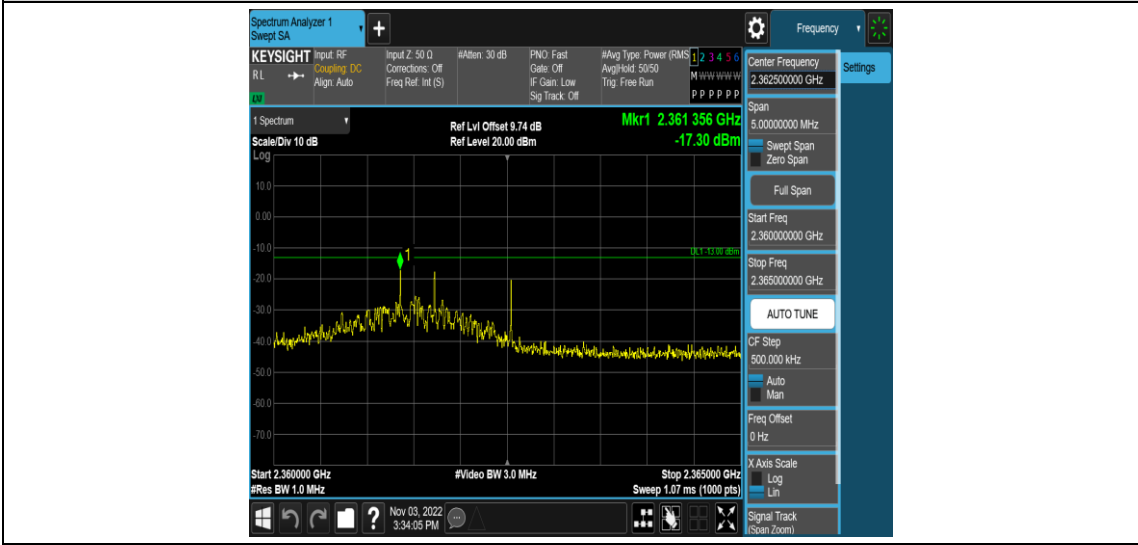

Band40-5MHz-QPSK-39200-1RB#0-Range14:2360~2365MHz

Band40-5MHz-QPSK-39200-1RB#0-Range15:2365~26500MHz