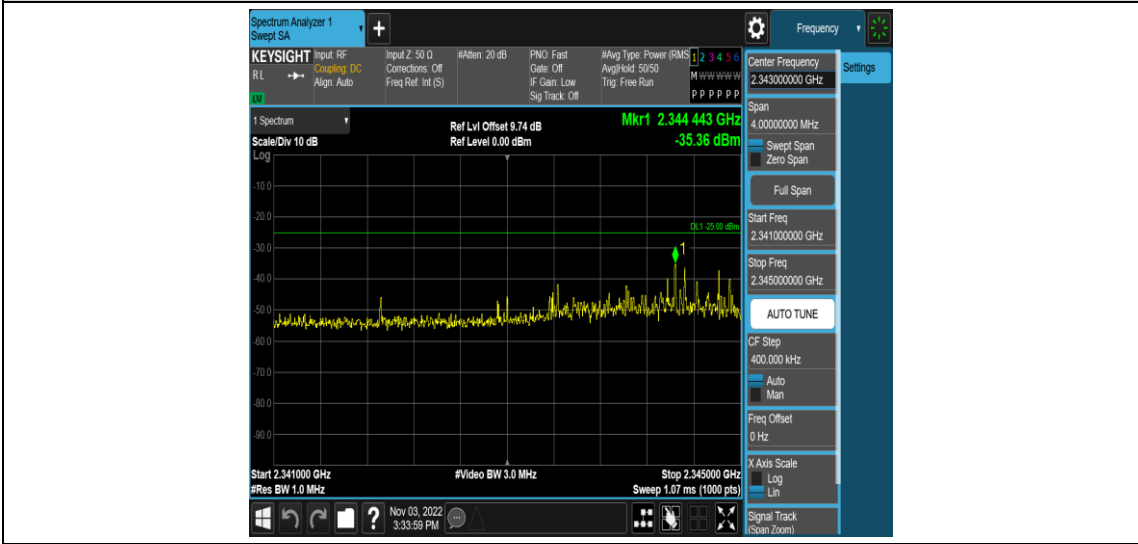

Band40-5MHz-QPSK-39200-1RB#0-Range13:2341~2345MHz

Band40-5MHz-QPSK-39200-1RB#0-Range14:2360~2365MHz