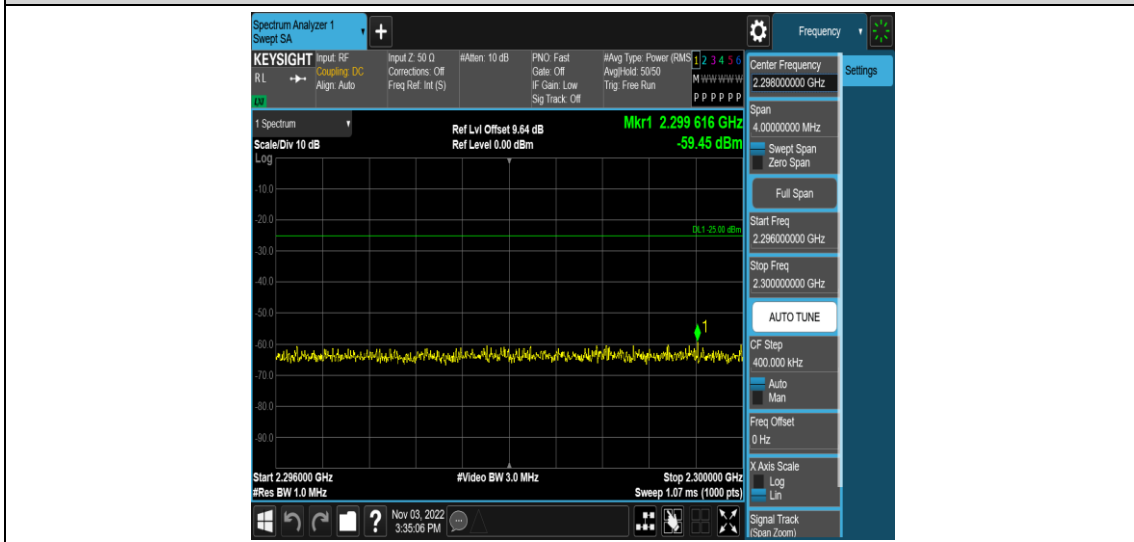

Band40-5MHz-16QAM-39200-1RB#0-Range4: 1000~2288MHz

Band40-5MHz-16QAM-39200-1RB#0-Range5:2288~2292MHz

Band40-5MHz-16QAM-39200-1RB#0-Range6:2292~2296MHz

Band40-5MHz-16QAM-39200-1RB#0-Range7:2296~2300MHz

Band40-5MHz-16QAM-39200-1RB#0-Range8:2300~2305MHz