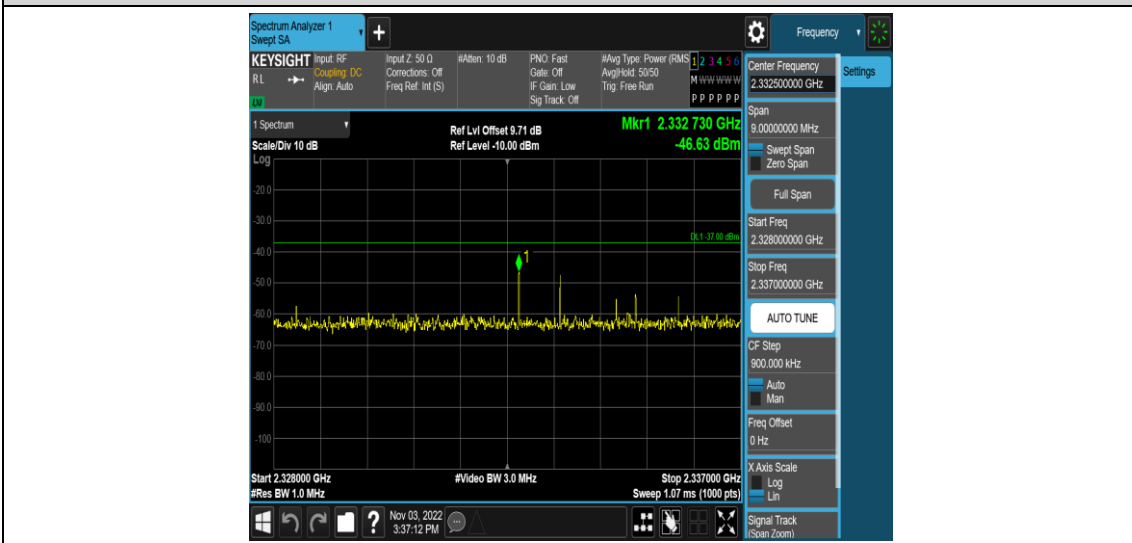

Band40-5MHz-QPSK-39225-1RB#0-Range11:2328~2337MHz

Band40-5MHz-QPSK-39225-1RB#0-Range12:2337~2341MHz