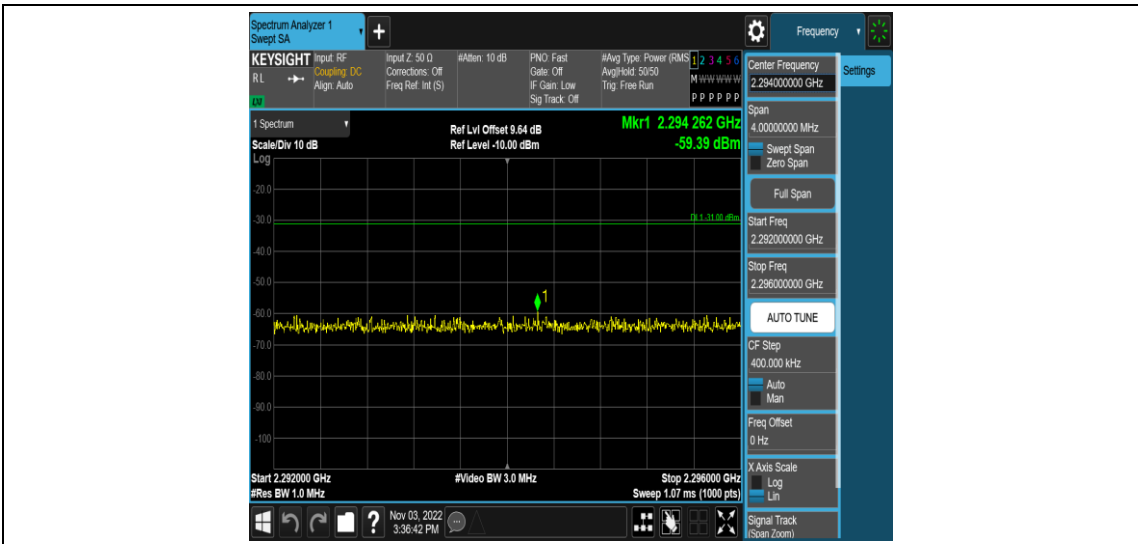

Band40-5MHz-QPSK-39225-1RB#0-Range6:2292~2296MHz

Band40-5MHz-QPSK-39225-1RB#0-Range7:2296~2300MHz