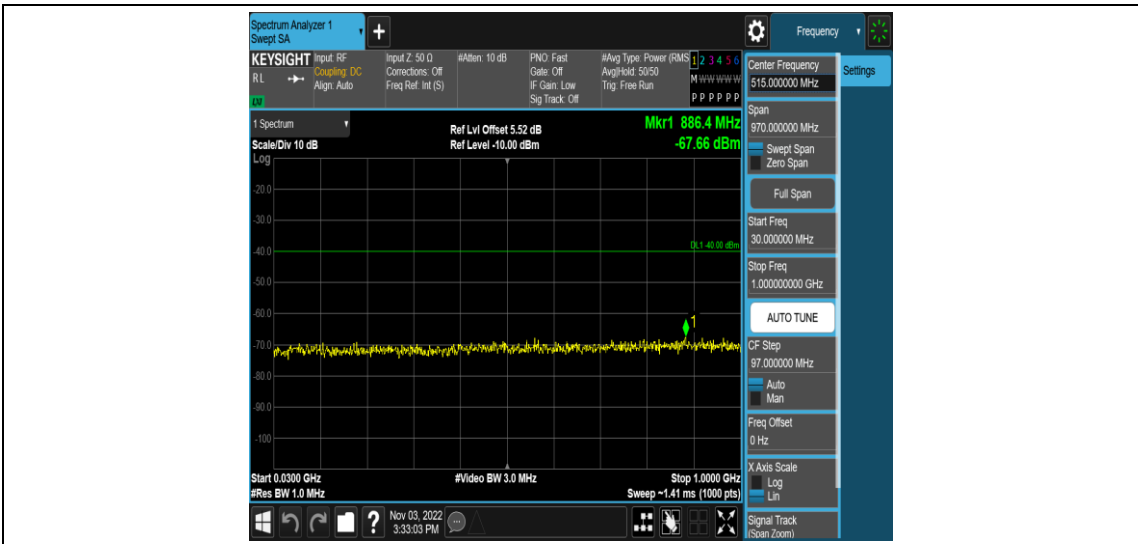

Band40-5MHz-QPSK-39200-1RB#0-Range1:0.009~0.15MHz

Band40-5MHz-QPSK-39200-1RB#0-Range2:0.15~30MHz

Band40-5MHz-QPSK-39200-1RB#0-Range3:30~1000MHz

Band40-5MHz-QPSK-39200-1RB#0-Range4:1000~2288MHz

Band40-5MHz-QPSK-39200-1RB#0-Range5:2288~2292MHz