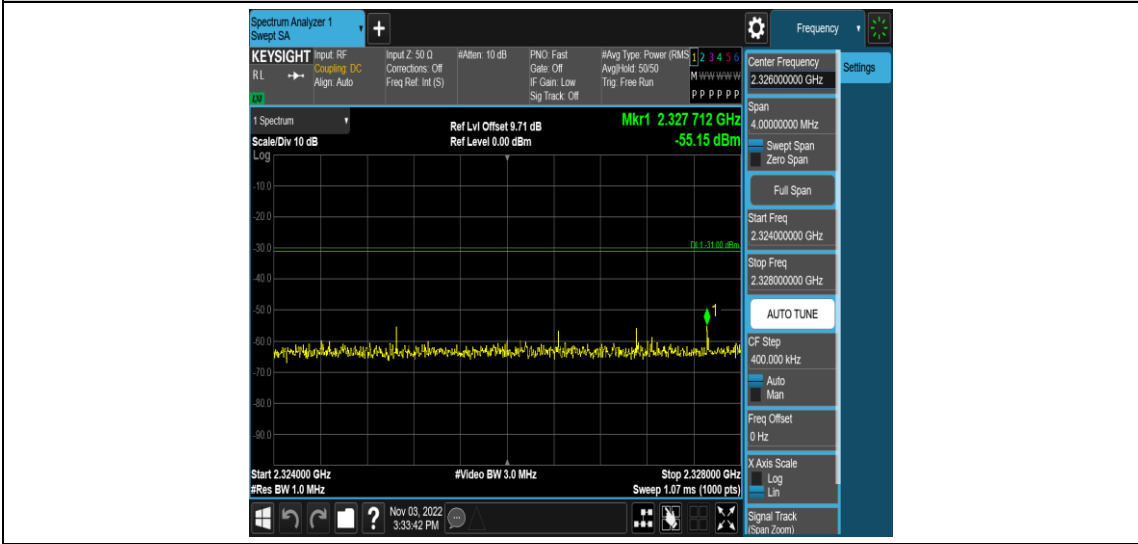

Band40-5MHz-QPSK-39200-1RB#0-Range6:2292~2296MHz

Band40-5MHz-QPSK-39200-1RB#0-Range7:2296~2300MHz

Band40-5MHz-QPSK-39200-1RB#0-Range8:2300~2305MHz

Band40-5MHz-QPSK-39200-1RB#0-Range9:2320~2324MHz

Band40-5MHz-QPSK-39200-1RB#0-Range10:2324~2328MHz