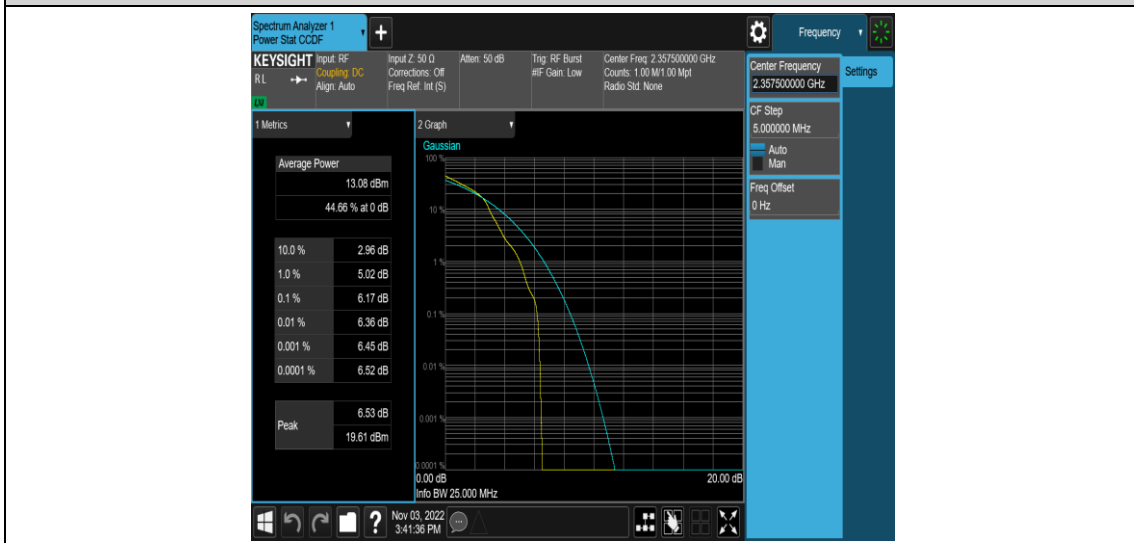

Band40-5MHz-16QAM-39225-1RB#0