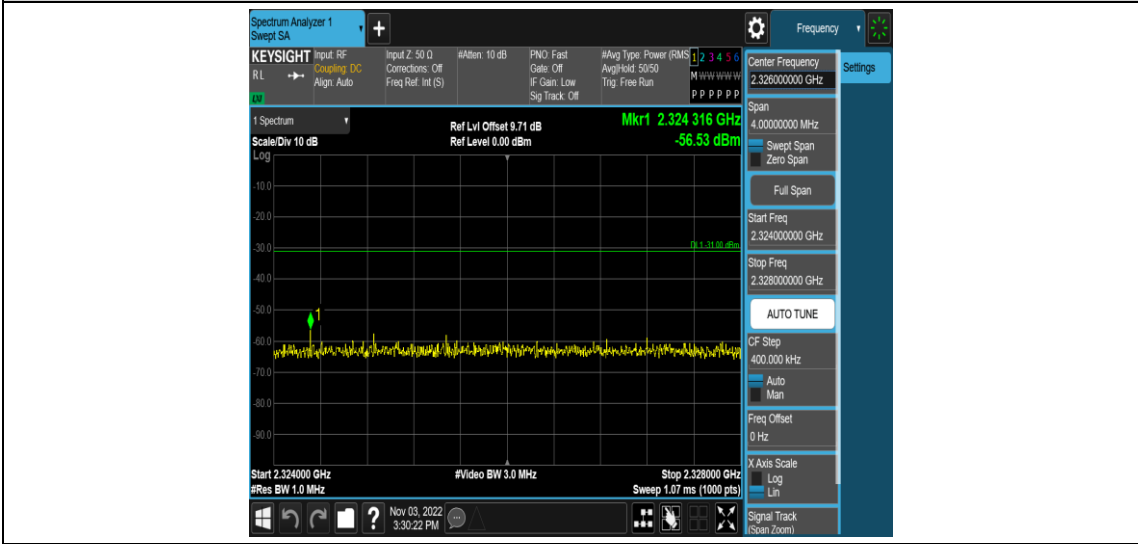

Band40-5MHz-QPSK-39175-1RB#0-Range6:2292~2296MHz

Band40-5MHz-QPSK-39175-1RB#0-Range7:2296~2300MHz

Band40-5MHz-QPSK-39175-1RB#0-Range8:2300~2305MHz

Band40-5MHz-QPSK-39175-1RB#0-Range9:2320~2324MHz

Band40-5MHz-QPSK-39175-1RB#0-Range10:2324~2328MHz