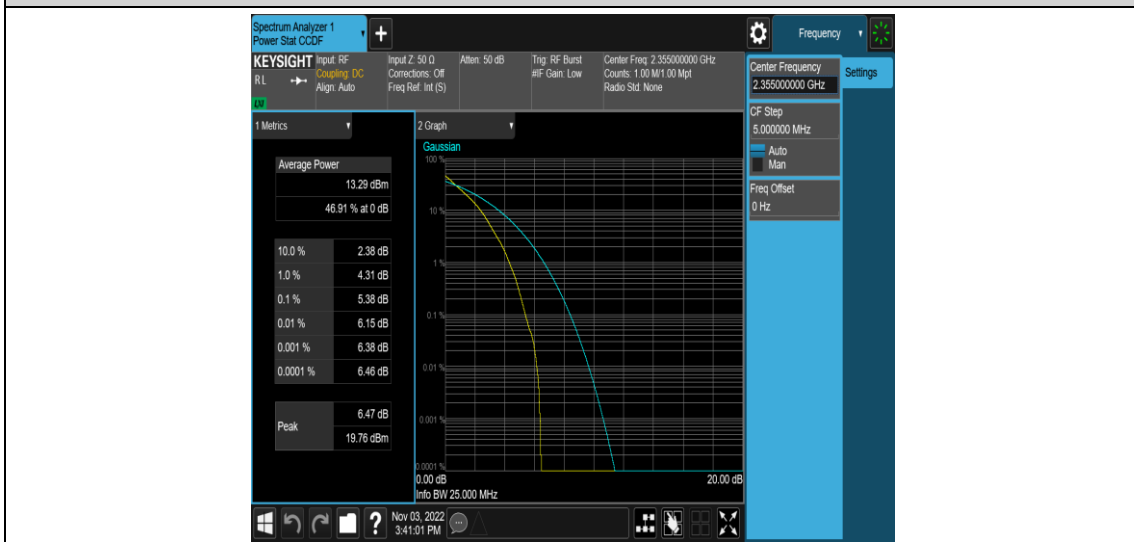

Band40-5MHz-QPSK-39200-25RB#0