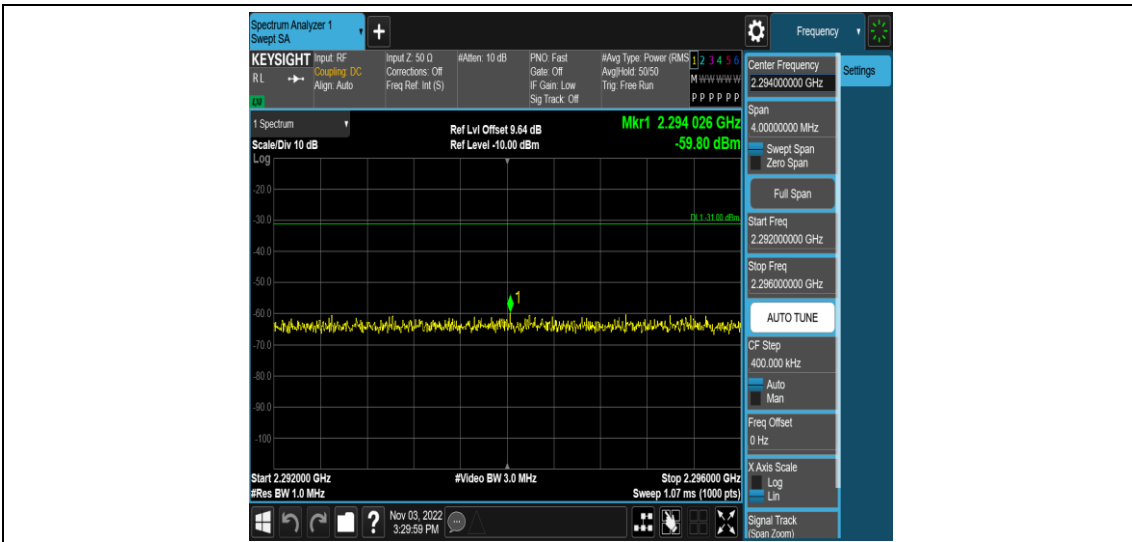

Band40-5MHz-QPSK-39175-1RB#0-Range6:2292~2296MHz