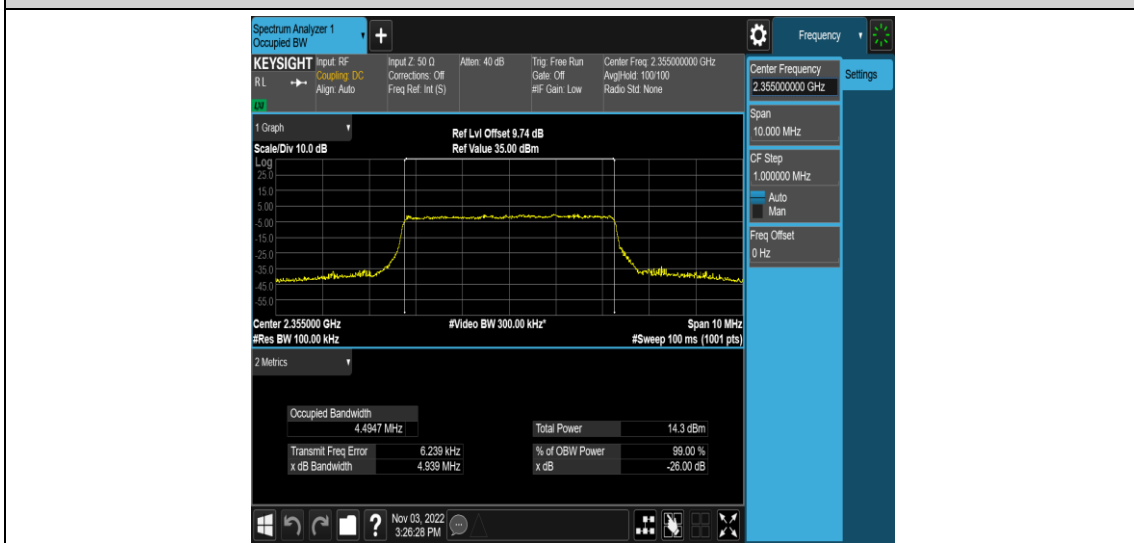

Test Graphs

Band40-5MHz-16QAM-39175-25RB#0

Band40-5MHz-16QAM-39200-25RB#0

Band40-5MHz-16QAM-39225-25RB#0

Band40-10MHz-QPSK-39200-50RB#0

Band40-10MHz-16QAM-39200-50RB#0

Appendix D: Band Edge

Test Result