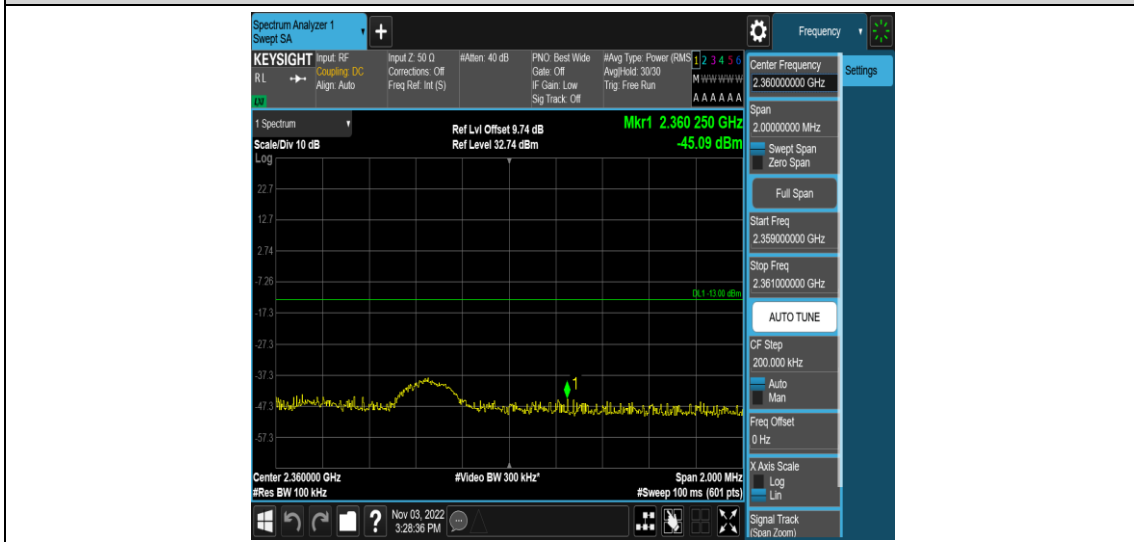

Test Graphs

Band40-5MHz-QPSK-39225-1RB#0

Band40-5MHz-QPSK-39225-1RB#24

Band40-5MHz-QPSK-39225-25RB#0

Band40-5MHz-16QAM-39175-1RB#0

Band40-5MHz-16QAM-39175-1RB#24

Band40-5MHz-16QAM-39175-25RB#0

Band40-5MHz-16QAM-39225-1RB#0