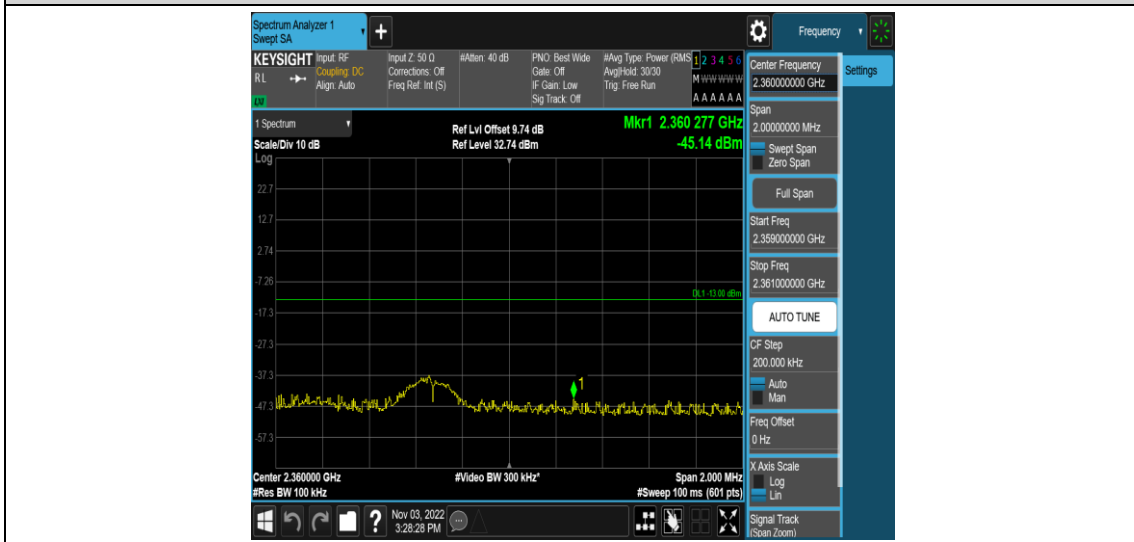

Band40-5MHz-QPSK-39225-1RB#0