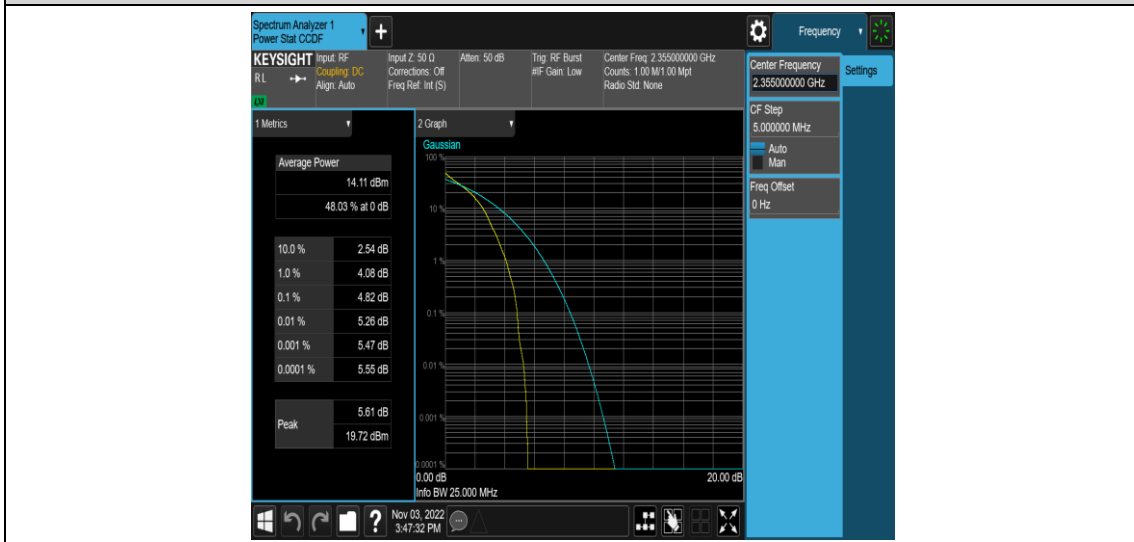

Band40-10MHz-QPSK-39200-1RB#0