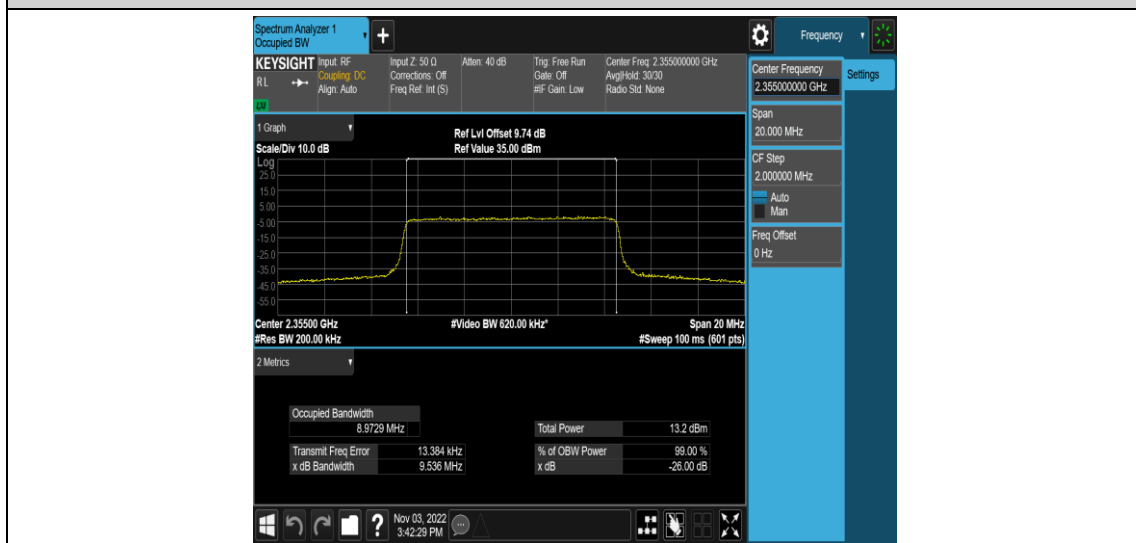

Test Graphs

Band40-5MHz-16QAM-39175-25RB#0

Band40-5MHz-16QAM-39200-25RB#0

Band40-5MHz-16QAM-39225-25RB#0

Band40-10MHz-QPSK-39200-50RB#0

Band40-10MHz-16QAM-39200-50RB#0

Appendix D: Band Edge

Test Result