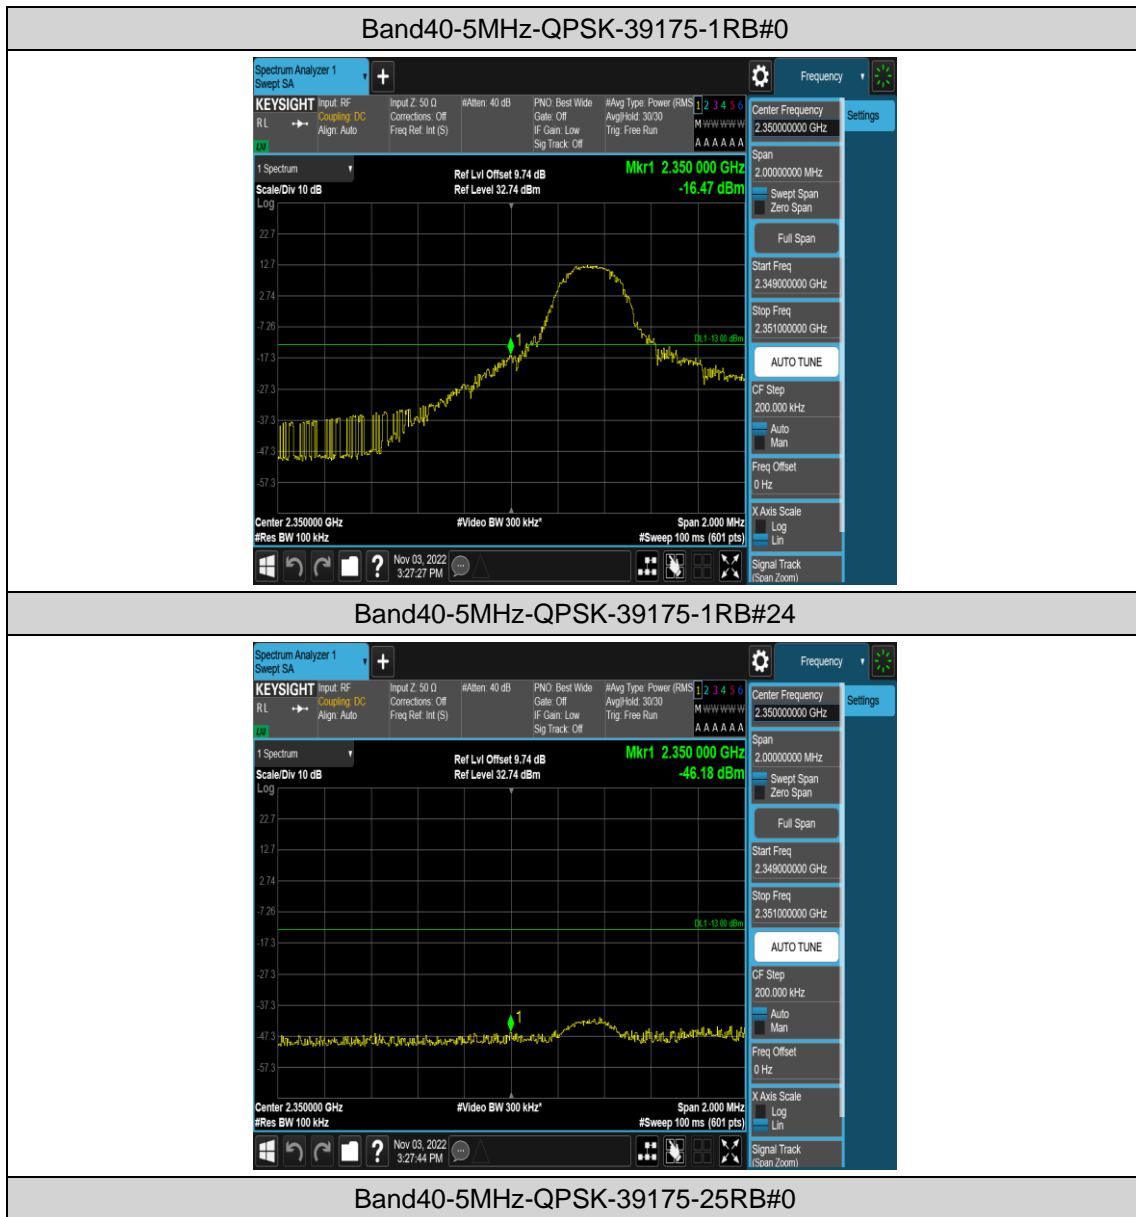

Test Graphs