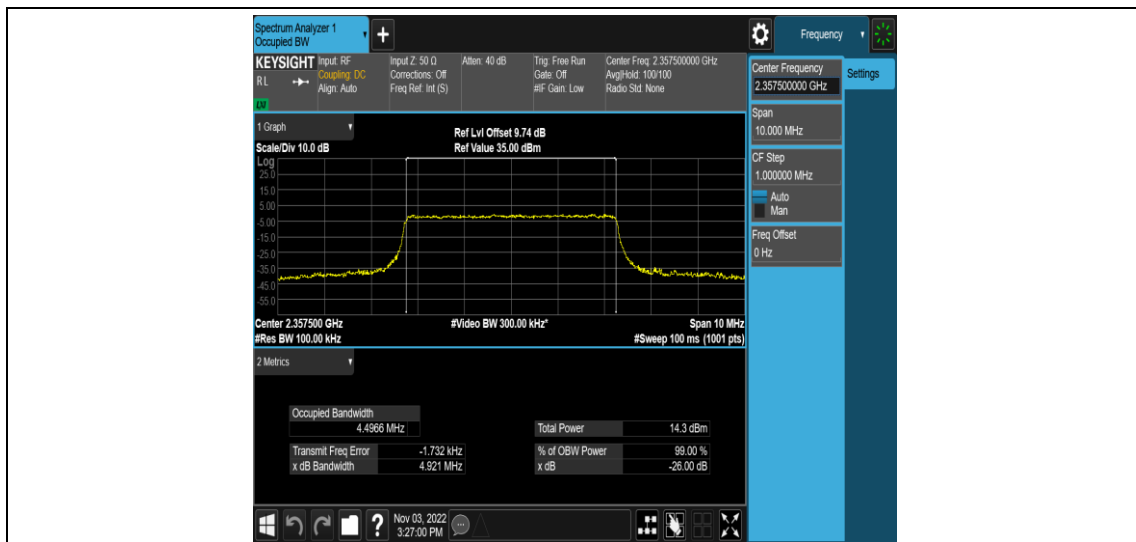

Test Graphs

Band40-5MHz-16QAM-39175-25RB#0

Band40-5MHz-16QAM-39200-25RB#0

Band40-5MHz-16QAM-39225-25RB#0

Band40-10MHz-QPSK-39200-50RB#0

Band40-10MHz-16QAM-39200-50RB#0

Appendix D: Band Edge

Test Result