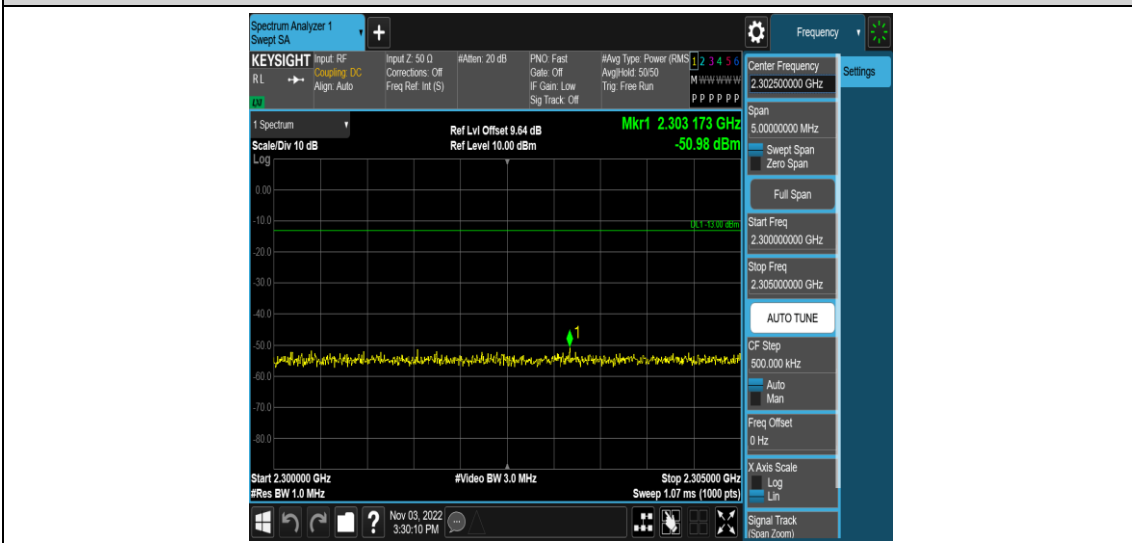

Band40-5MHz-QPSK-39175-1RB#0-Range8:2300~2305MHz