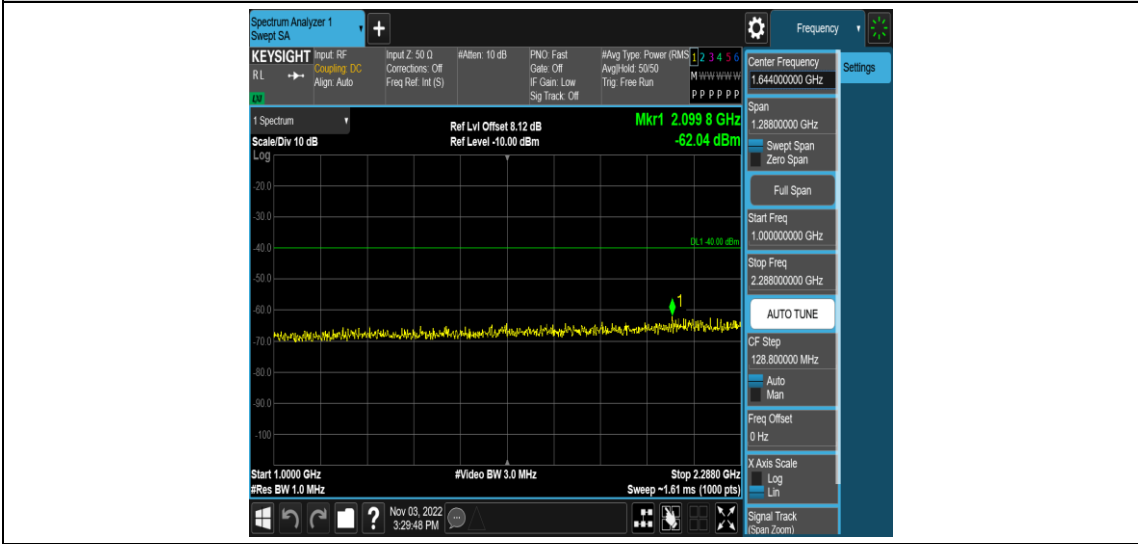

Band40	10MHz	16QAM	39200	1RB#0	Range15:2365~26500MHz	PASS
--------	-------	-------	-------	-------	-----------------------	------

Test Graphs

Band40-5MHz-QPSK-39175-1RB#0-Range4:1000~2288MHz

Band40-5MHz-QPSK-39175-1RB#0-Range5:2288~2292MHz