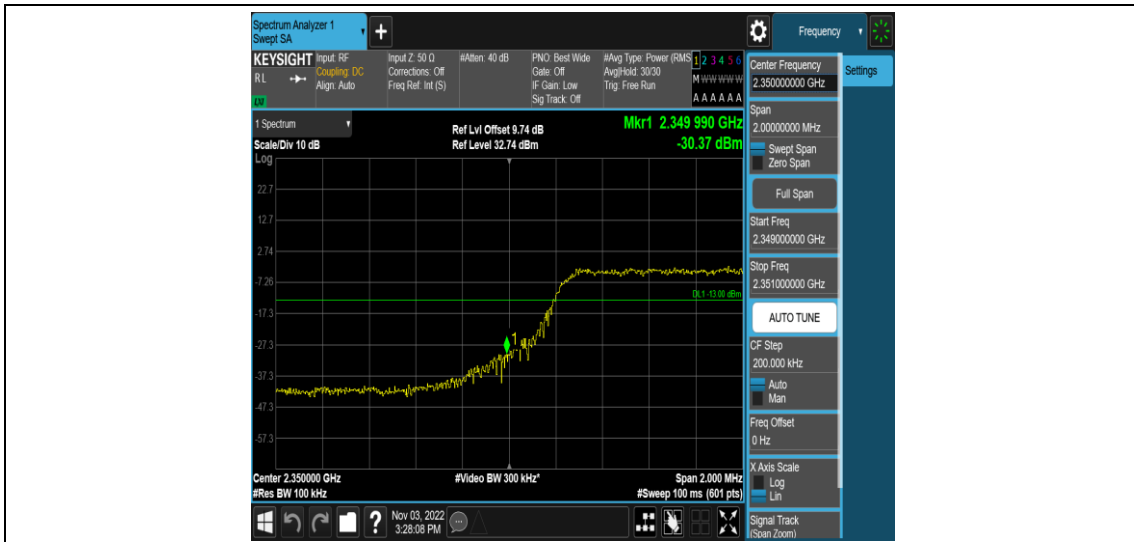

Test Graphs

Band40-5MHz-QPSK-39225-1RB#0

Band40-5MHz-QPSK-39225-1RB#24

Band40-5MHz-QPSK-39225-25RB#0

Band40-5MHz-16QAM-39175-1RB#0

Band40-5MHz-16QAM-39175-1RB#24

Band40-5MHz-16QAM-39175-25RB#0

Band40-5MHz-16QAM-39225-1RB#0