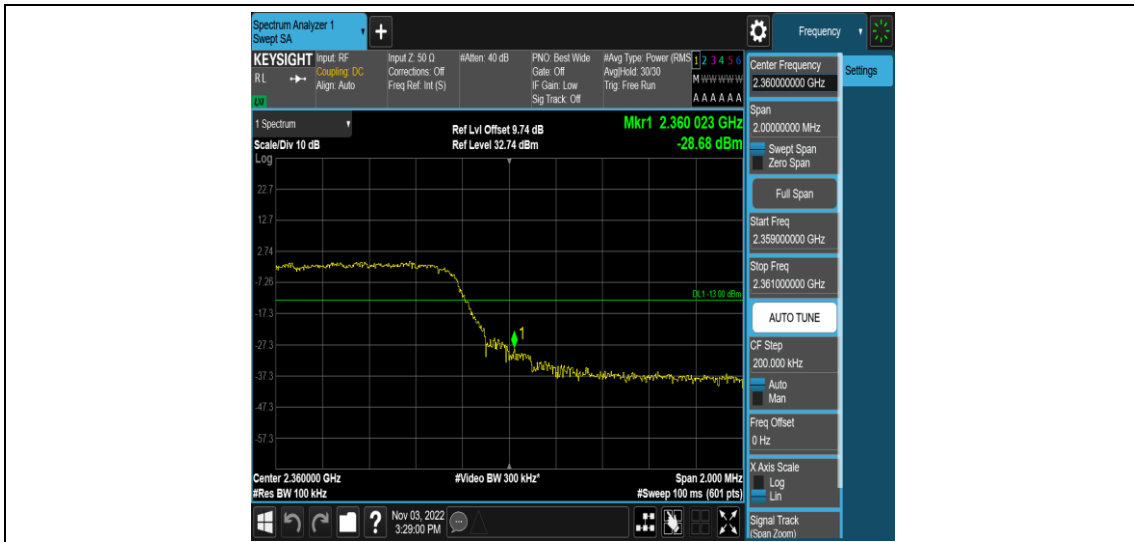

Test Graphs

Band40-5MHz-QPSK-39225-1RB#0

Band40-5MHz-QPSK-39225-1RB#24

Band40-5MHz-QPSK-39225-25RB#0

Band40-5MHz-16QAM-39175-1RB#0

Band40-5MHz-16QAM-39175-1RB#24

Band40-5MHz-16QAM-39175-25RB#0

Band40-5MHz-16QAM-39225-1RB#0