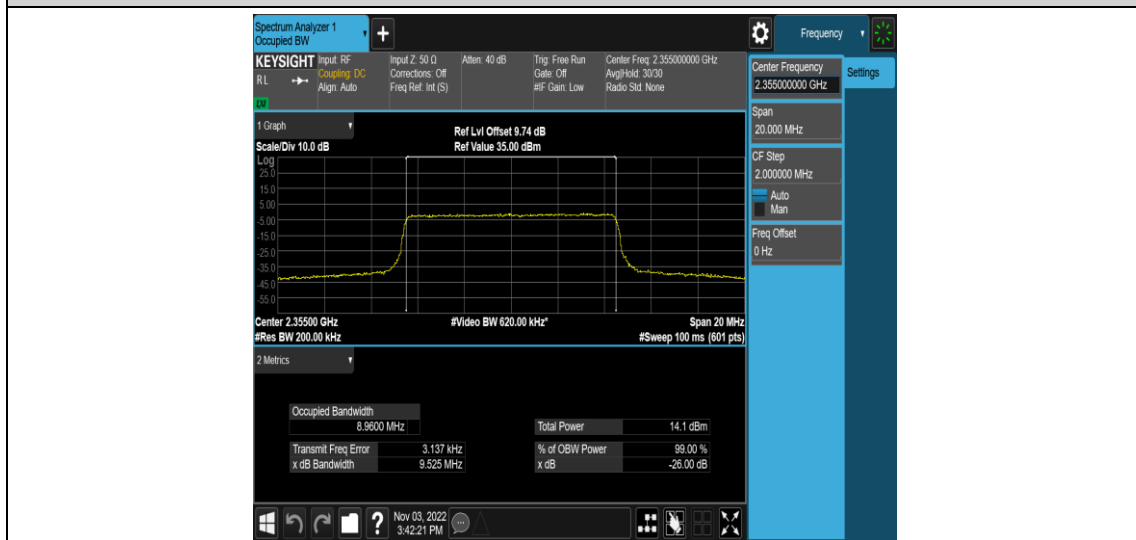

Test Graphs

Band40-5MHz-16QAM-39175-25RB#0

Band40-5MHz-16QAM-39200-25RB#0

Band40-5MHz-16QAM-39225-25RB#0

Band40-10MHz-QPSK-39200-50RB#0

Band40-10MHz-16QAM-39200-50RB#0

Appendix D: Band Edge

Test Result