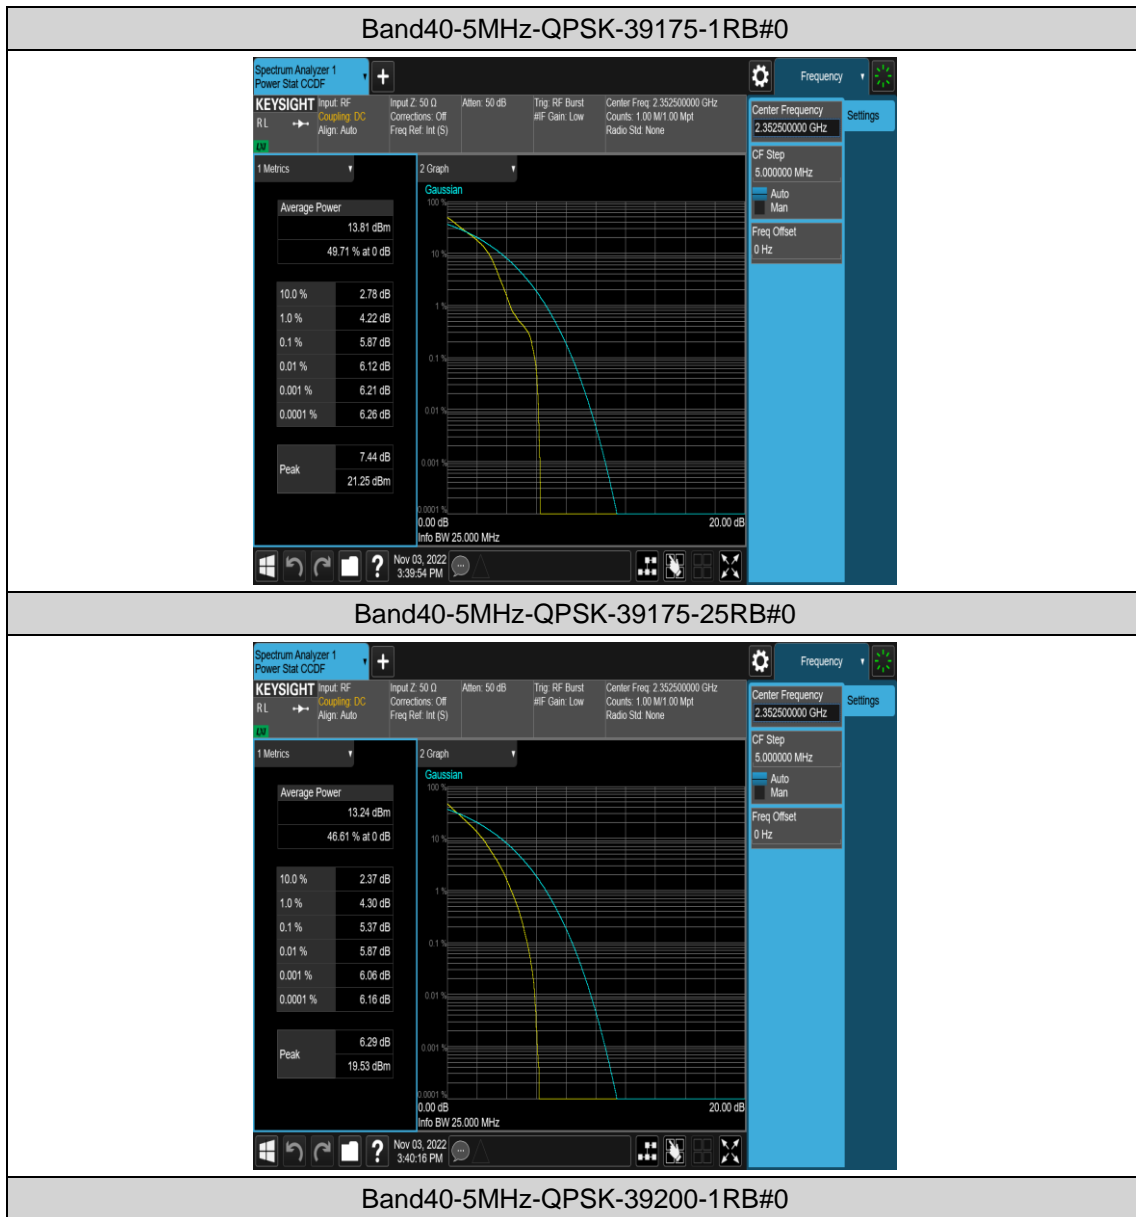

Test Graphs