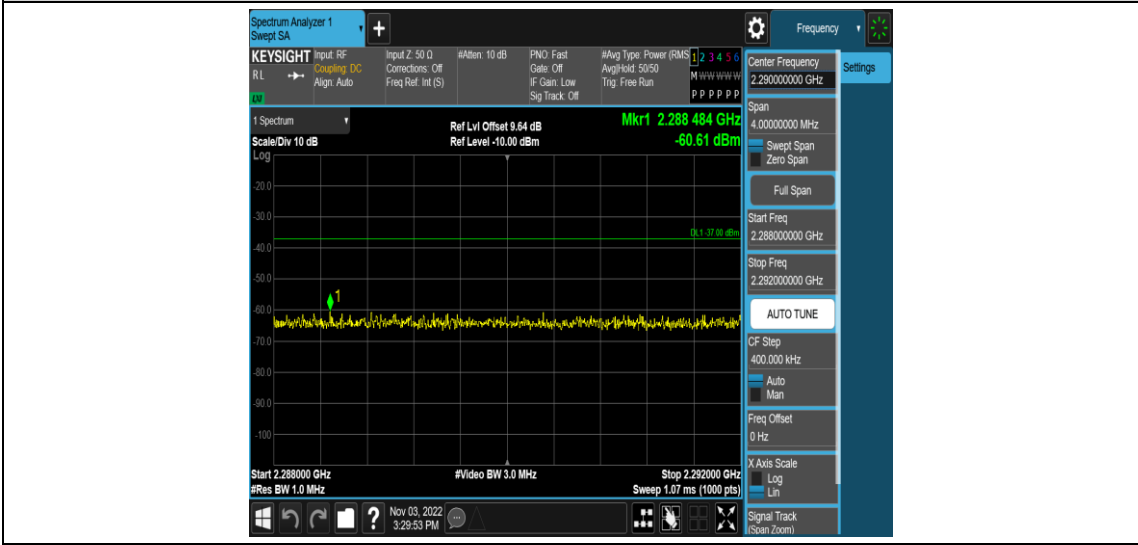

Band40	10MHz	16QAM	39200	1RB#0	Range15:2365~26500MHz	PASS
--------	-------	-------	-------	-------	-----------------------	------

Test Graphs

Band40-5MHz-QPSK-39175-1RB#0-Range4:1000~2288MHz

Band40-5MHz-QPSK-39175-1RB#0-Range5:2288~2292MHz