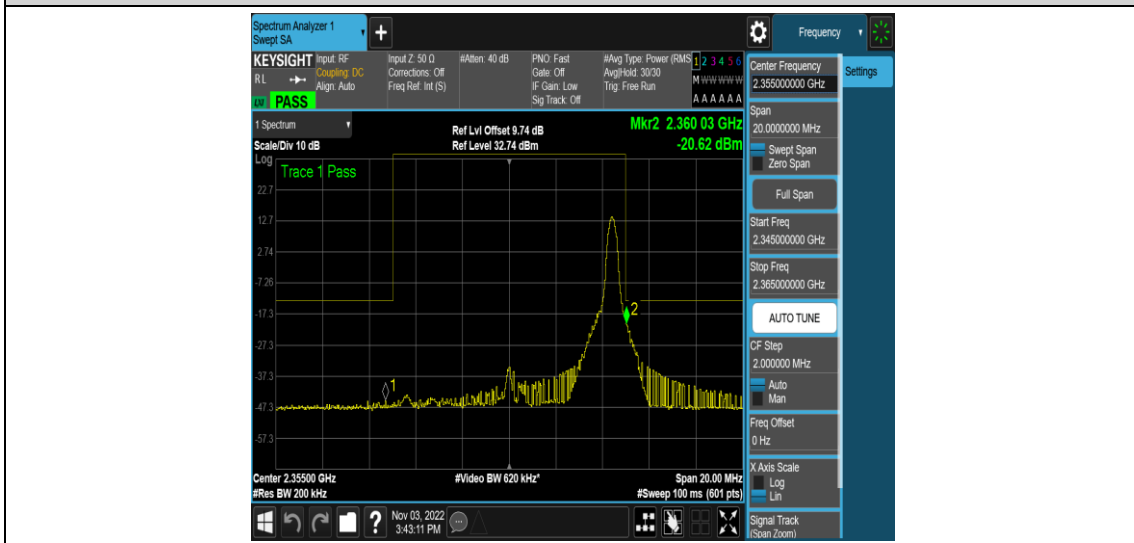

Band40-10MHz-QPSK-39200-1RB#49