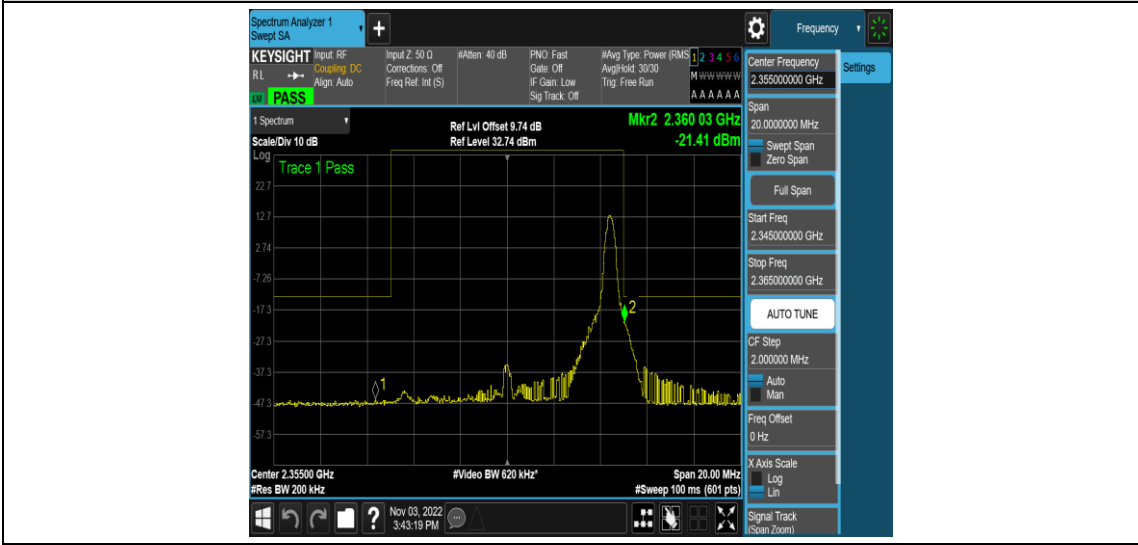

Band40-10MHz-16QAM-39200-50RB#0

Appendix E: Conducted Spurious Emission

Test Result

Band	Bandwidth	Modulation	Channel	RB Configuration	Frequency Range	Verdict
Band40	5MHz	QPSK	39175	1RB#0	Range1:0.009~0.15MHz	PASS
Band40	5MHz	QPSK	39175	1RB#0	Range2:0.15~30MHz	PASS
Band40	5MHz	QPSK	39175	1RB#0	Range3:30~1000MHz	PASS
Band40	5MHz	QPSK	39175	1RB#0	Range4:1000~2288MHz	PASS
Band40	5MHz	QPSK	39175	1RB#0	Range5:2288~2292MHz	PASS
Band40	5MHz	QPSK	39175	1RB#0	Range6:2292~2296MHz	PASS
Band40	5MHz	QPSK	39175	1RB#0	Range7:2296~2300MHz	PASS
Band40	5MHz	QPSK	39175	1RB#0	Range8:2300~2305MHz	PASS
Band40	5MHz	QPSK	39175	1RB#0	Range9:2320~2324MHz	PASS
Band40	5MHz	QPSK	39175	1RB#0	Range10:2324~2328MHz	PASS
Band40	5MHz	QPSK	39175	1RB#0	Range11:2328~2337MHz	PASS
Band40	5MHz	QPSK	39175	1RB#0	Range12:2337~2341MHz	PASS
Band40	5MHz	QPSK	39175	1RB#0	Range13:2341~2345MHz	PASS
Band40	5MHz	QPSK	39175	1RB#0	Range14:2360~2365MHz	PASS
Band40	5MHz	QPSK	39175	1RB#0	Range15:2365~26500MHz	PASS
Band40	5MHz	QPSK	39200	1RB#0	Range1:0.009~0.15MHz	PASS
Band40	5MHz	QPSK	39200	1RB#0	Range2:0.15~30MHz	PASS
Band40	5MHz	QPSK	39200	1RB#0	Range3:30~1000MHz	PASS
Band40	5MHz	QPSK	39200	1RB#0	Range4:1000~2288MHz	PASS
Band40	5MHz	QPSK	39200	1RB#0	Range5:2288~2292MHz	PASS
Band40	5MHz	QPSK	39200	1RB#0	Range6:2292~2296MHz	PASS
Band40	5MHz	QPSK	39200	1RB#0	Range7:2296~2300MHz	PASS
Band40	5MHz	QPSK	39200	1RB#0	Range8:2300~2305MHz	PASS
Band40	5MHz	QPSK	39200	1RB#0	Range9:2320~2324MHz	PASS
Band40	5MHz	QPSK	39200	1RB#0	Range10:2324~2328MHz	PASS
Band40	5MHz	QPSK	39200	1RB#0	Range11:2328~2337MHz	PASS
Band40	5MHz	QPSK	39200	1RB#0	Range12:2337~2341MHz	PASS
Band40	5MHz	QPSK	39200	1RB#0	Range13:2341~2345MHz	PASS
Band40	5MHz	QPSK	39200	1RB#0	Range14:2360~2365MHz	PASS
Band40	5MHz	QPSK	39200	1RB#0	Range15:2365~26500MHz	PASS
Band40	5MHz	QPSK	39225	1RB#0	Range1:0.009~0.15MHz	PASS
Band40	5MHz	QPSK	39225	1RB#0	Range2:0.15~30MHz	PASS
Band40	5MHz	QPSK	39225	1RB#0	Range3:30~1000MHz	PASS
Band40	5MHz	QPSK	39225	1RB#0	Range4:1000~2288MHz	PASS
Band40	5MHz	QPSK	39225	1RB#0	Range5:2288~2292MHz	PASS