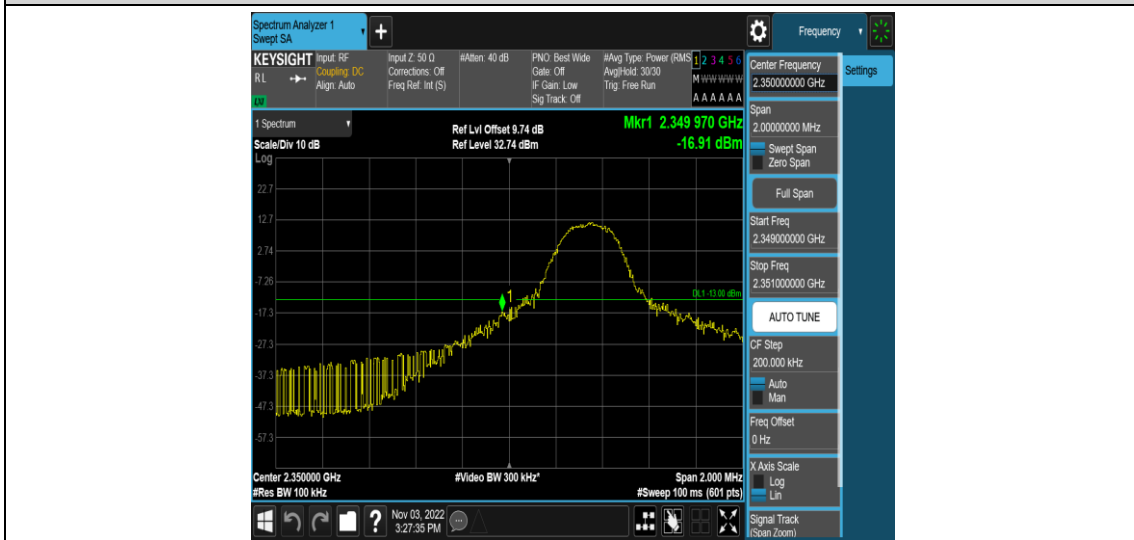

Test Graphs

Band40-5MHz-QPSK-39225-1RB#0

Band40-5MHz-QPSK-39225-1RB#24

Band40-5MHz-QPSK-39225-25RB#0

Band40-5MHz-16QAM-39175-1RB#0

Band40-5MHz-16QAM-39175-1RB#24

Band40-5MHz-16QAM-39175-25RB#0

Band40-5MHz-16QAM-39225-1RB#0