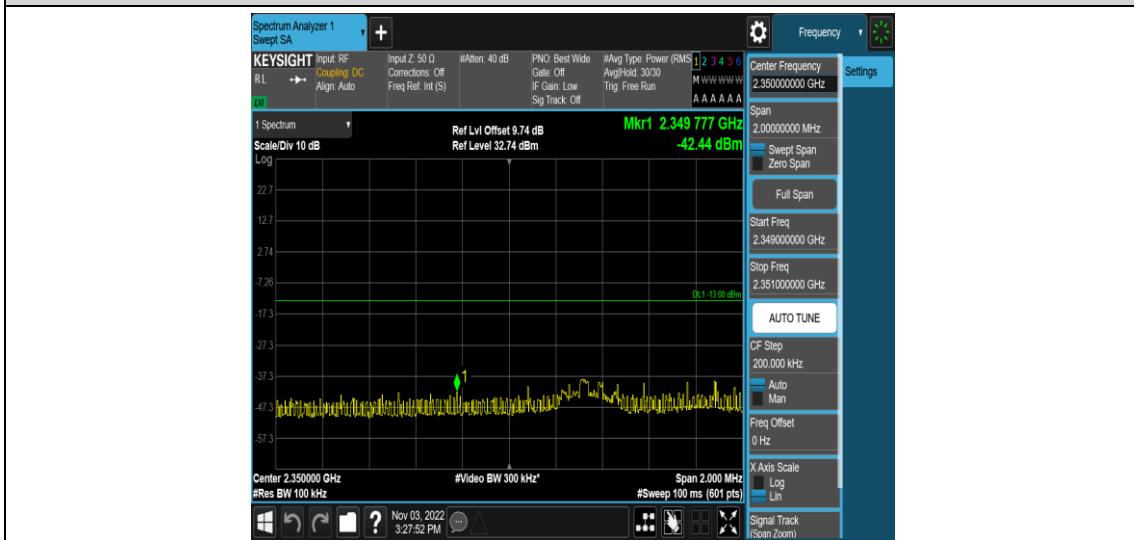

Test Graphs

Band40-5MHz-QPSK-39225-1RB#0

Band40-5MHz-QPSK-39225-1RB#24

Band40-5MHz-QPSK-39225-25RB#0

Band40-5MHz-16QAM-39175-1RB#0

Band40-5MHz-16QAM-39175-1RB#24

Band40-5MHz-16QAM-39175-25RB#0

Band40-5MHz-16QAM-39225-1RB#0