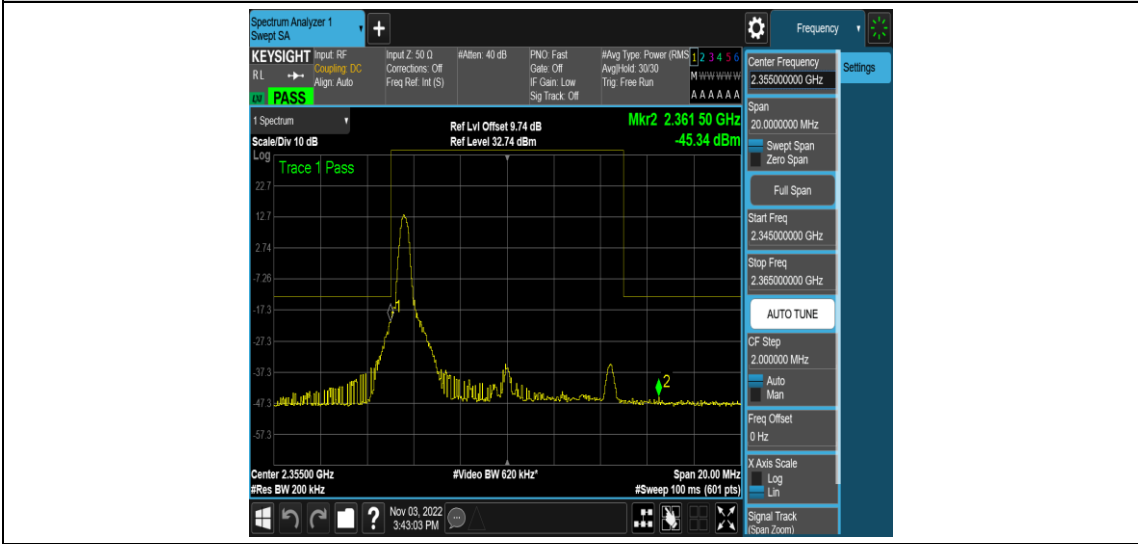

Band40-10MHz-16QAM-39200-1RB#0