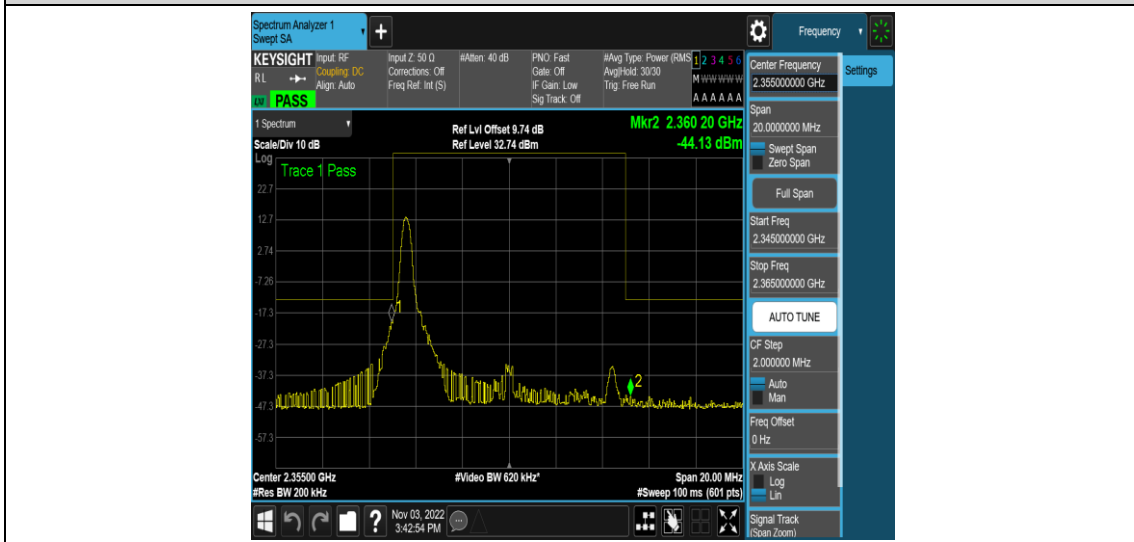

Band40-10MHz-QPSK-39200-1RB#0