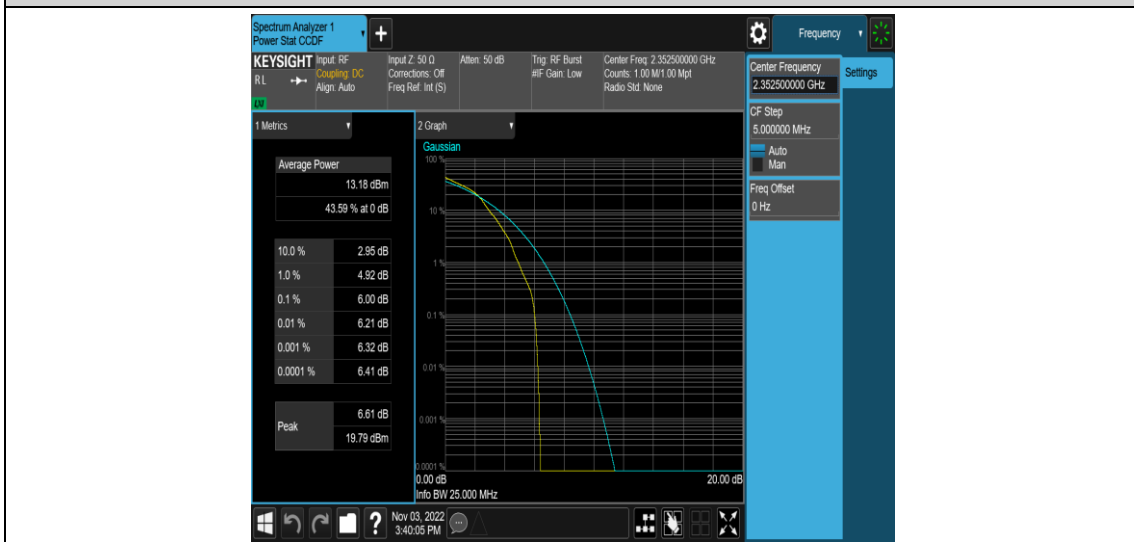

Test Graphs

Band40-5MHz-QPSK-39200-25RB#0

Band40-5MHz-QPSK-39225-1RB#0

Band40-5MHz-QPSK-39225-25RB#0

Band40-5MHz-16QAM-39175-1RB#0

Band40-5MHz-16QAM-39175-25RB#0

Band40-5MHz-16QAM-39200-1RB#0

Band40-5MHz-16QAM-39200-25RB#0