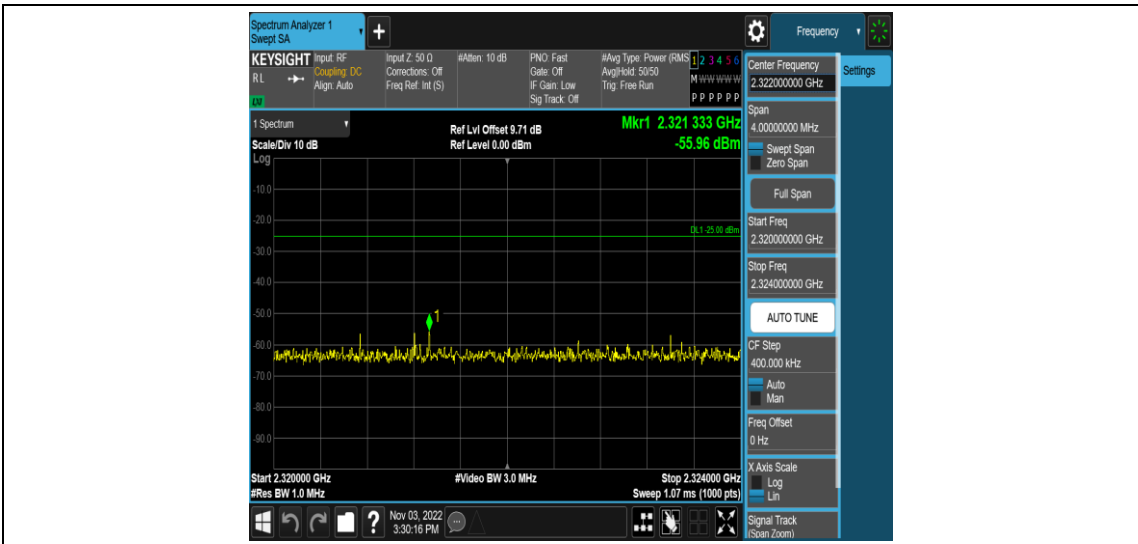

Band40-5MHz-QPSK-39175-1RB#0-Range6:2292~2296MHz

Band40-5MHz-QPSK-39175-1RB#0-Range7:2296~2300MHz

Band40-5MHz-QPSK-39175-1RB#0-Range8:2300~2305MHz

Band40-5MHz-QPSK-39175-1RB#0-Range9:2320~2324MHz

Band40-5MHz-QPSK-39175-1RB#0-Range10:2324~2328MHz