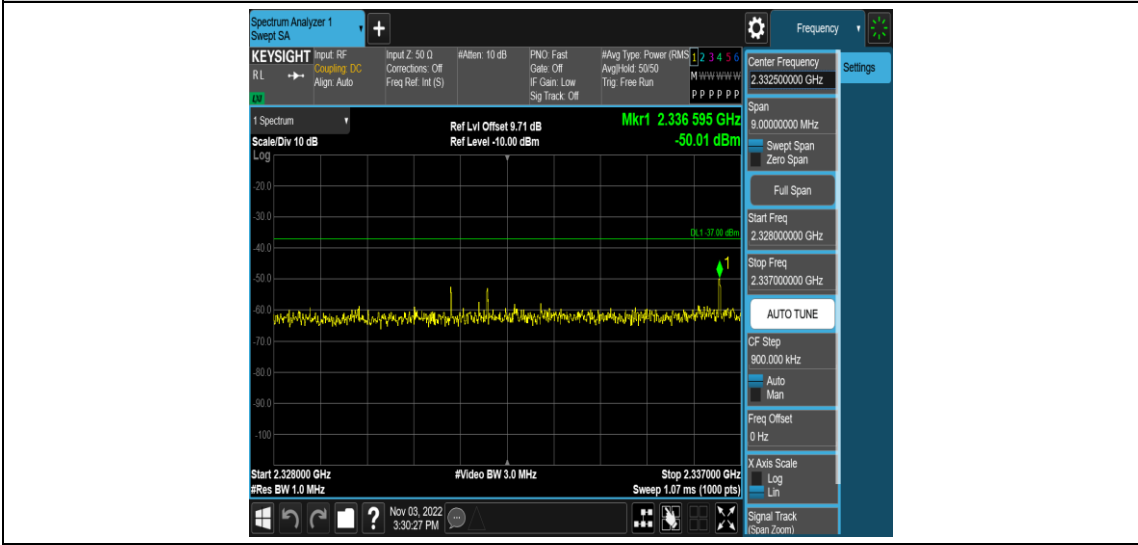

Band40-5MHz-QPSK-39175-1RB#0-Range11:2328~2337MHz

Band40-5MHz-QPSK-39175-1RB#0-Range12:2337~2341MHz