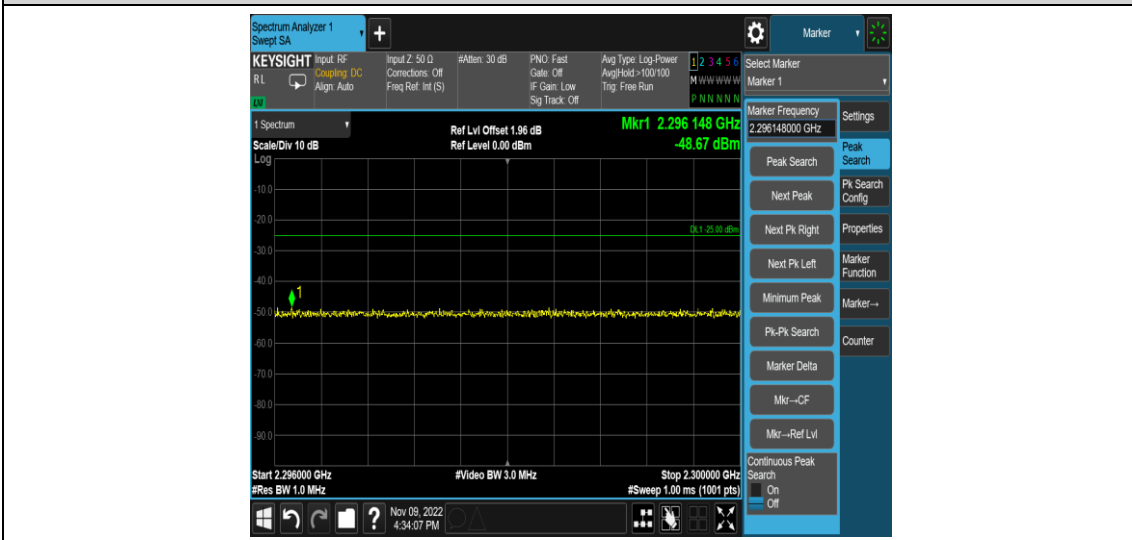

Band40-10MHz-16QAM-38750-1RB#0-Range7:2296~2300MHz