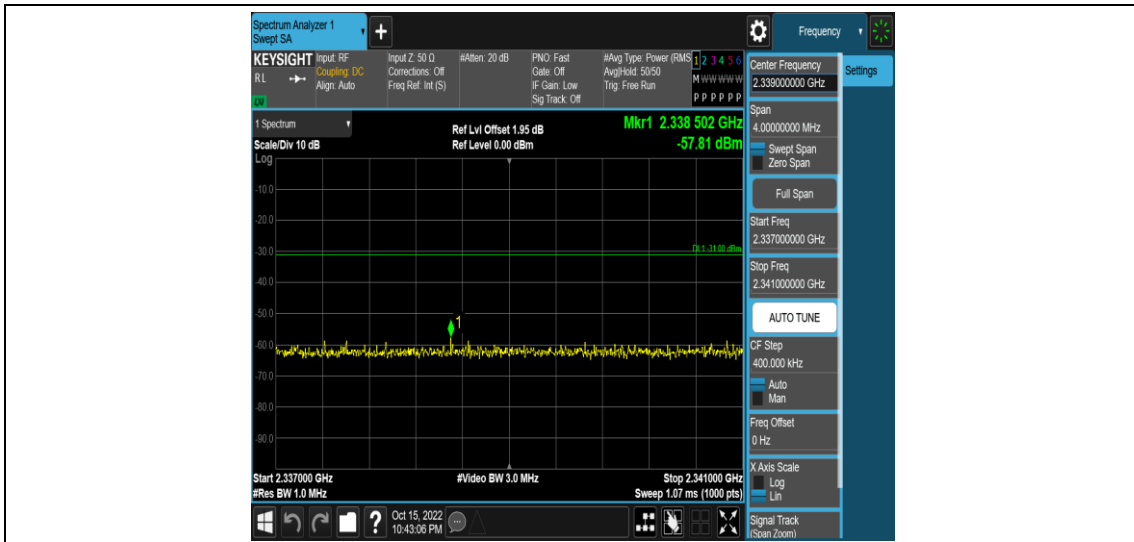

Band40-10MHz-QPSK-38750-1RB#0-Range12:2337~2341MHz