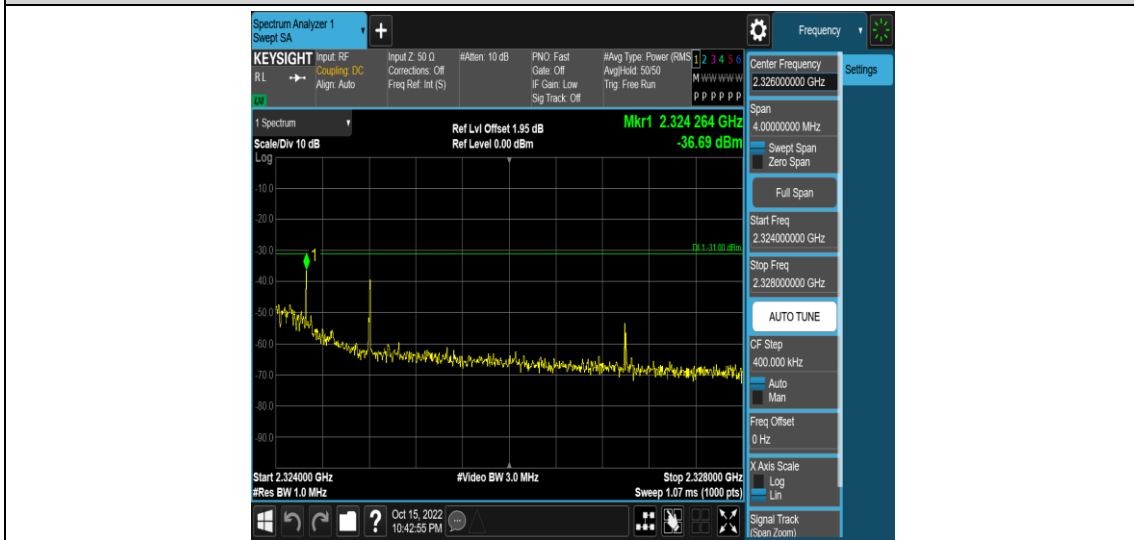

Band40-10MHz-QPSK-38750-1RB#0-Range6:2292~2296MHz

Band40-10MHz-QPSK-38750-1RB#0-Range7:2296~2300MHz

Band40-10MHz-QPSK-38750-1RB#0-Range8:2300~2305MHz

Band40-10MHz-QPSK-38750-1RB#0-Range9:2320~2324MHz

Band40-10MHz-QPSK-38750-1RB#0-Range10:2324~2328MHz