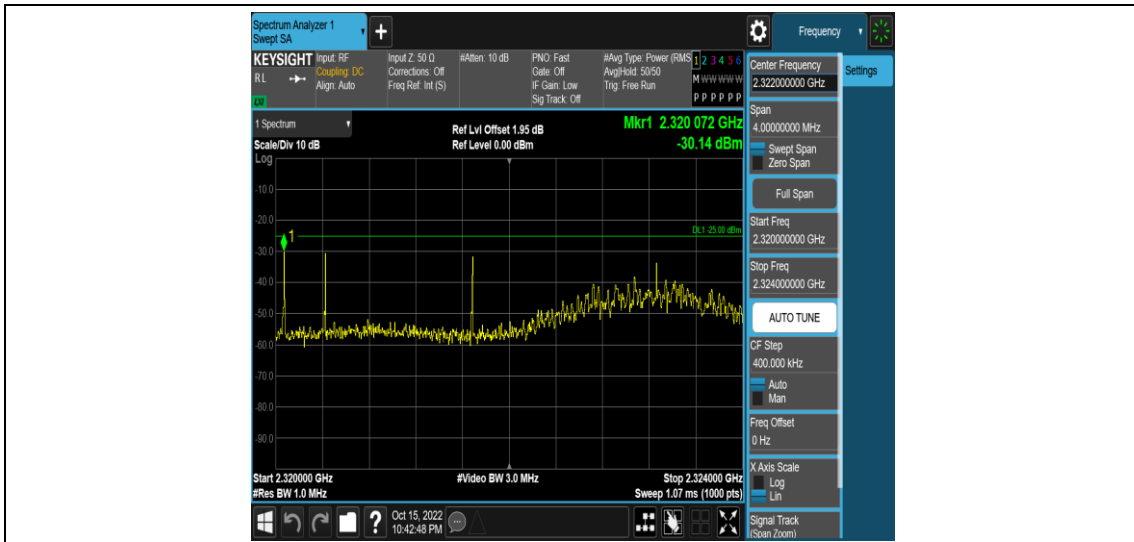

Band40-10MHz-QPSK-38750-1RB#0-Range6:2292~2296MHz

Band40-10MHz-QPSK-38750-1RB#0-Range7:2296~2300MHz

Band40-10MHz-QPSK-38750-1RB#0-Range8:2300~2305MHz

Band40-10MHz-QPSK-38750-1RB#0-Range9:2320~2324MHz

Band40-10MHz-QPSK-38750-1RB#0-Range10:2324~2328MHz