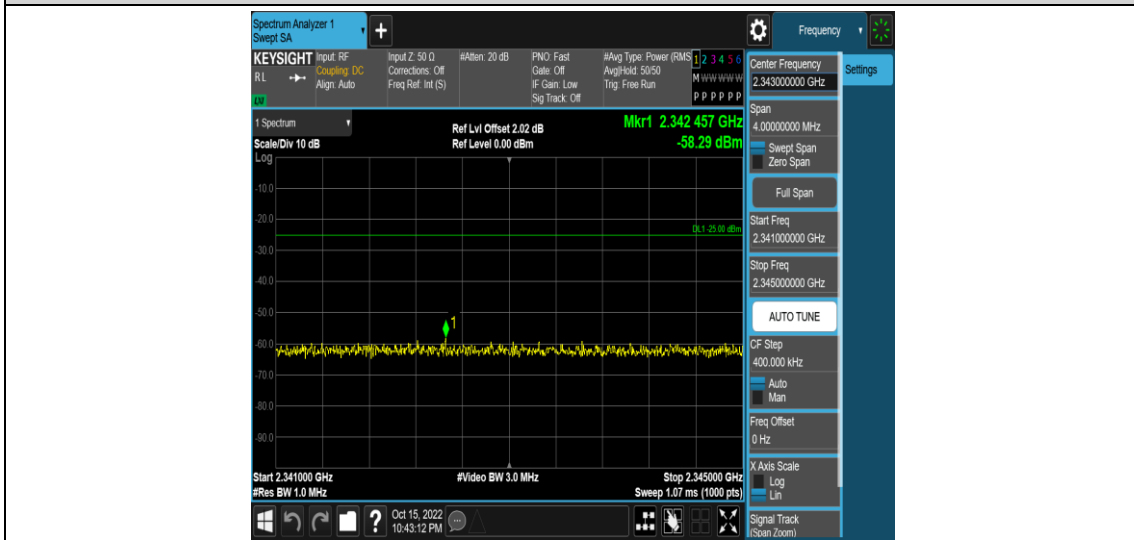

Band40-10MHz-QPSK-38750-1RB#0-Range13:2341~2345MHz