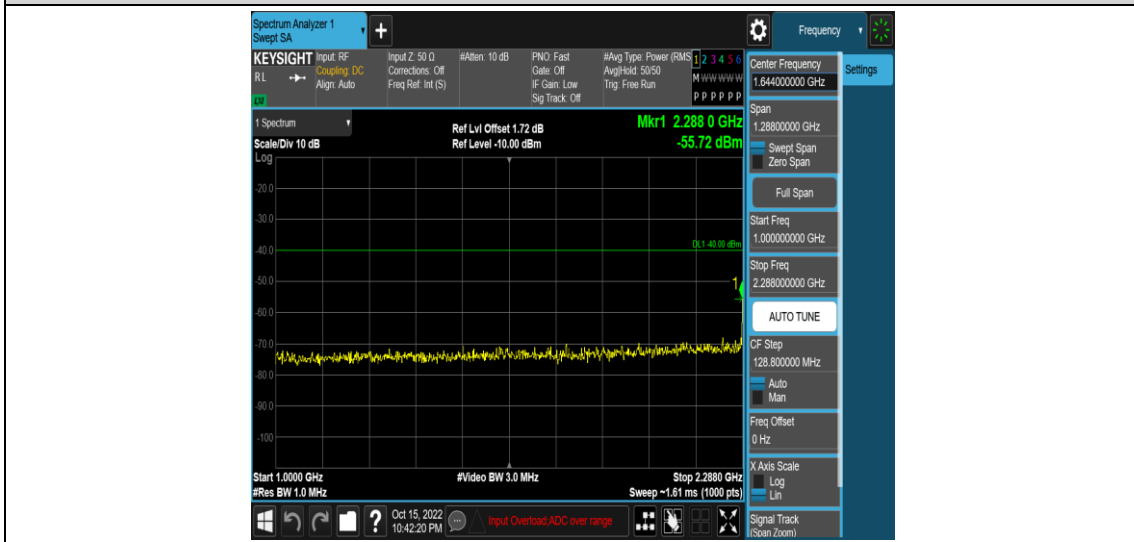

Band40-10MHz-QPSK-38750-1RB#0-Range1:0.009~0.15MHz

Band40-10MHz-QPSK-38750-1RB#0-Range2:0.15~30MHz

Band40-10MHz-QPSK-38750-1RB#0-Range3:30~1000MHz

Band40-10MHz-QPSK-38750-1RB#0-Range4:1000~2288MHz

Band40-10MHz-QPSK-38750-1RB#0-Range5:2288~2292MHz