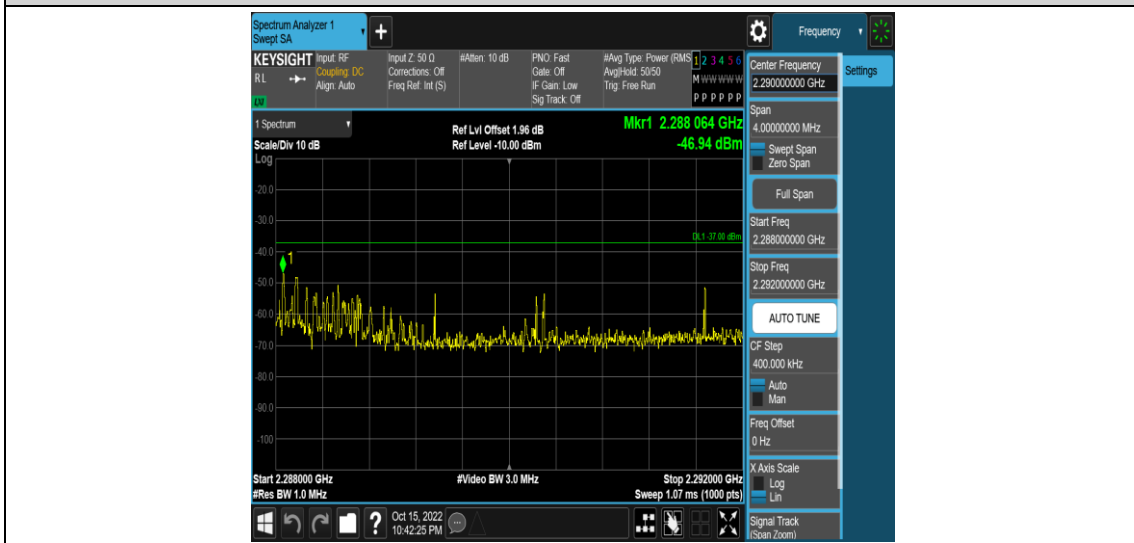

Band40-10MHz-QPSK-38750-1RB#0-Range1:0.009~0.15MHz

Band40-10MHz-QPSK-38750-1RB#0-Range2:0.15~30MHz

Band40-10MHz-QPSK-38750-1RB#0-Range3:30~1000MHz

Band40-10MHz-QPSK-38750-1RB#0-Range4:1000~2288MHz

Band40-10MHz-QPSK-38750-1RB#0-Range5:2288~2292MHz