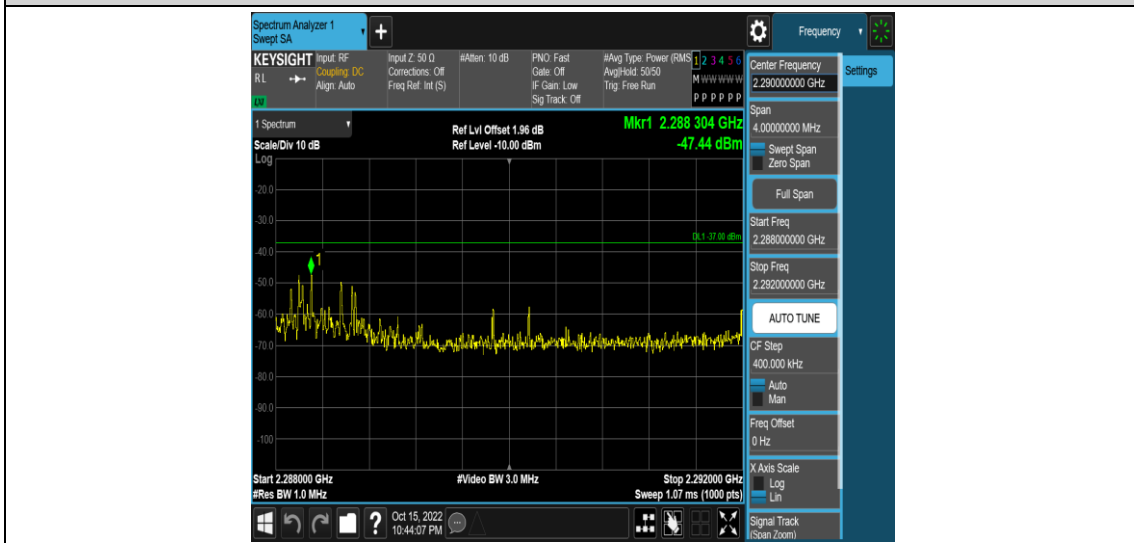

Band40-10MHz-16QAM-38750-1RB#0-Range5:2288~2292MHz