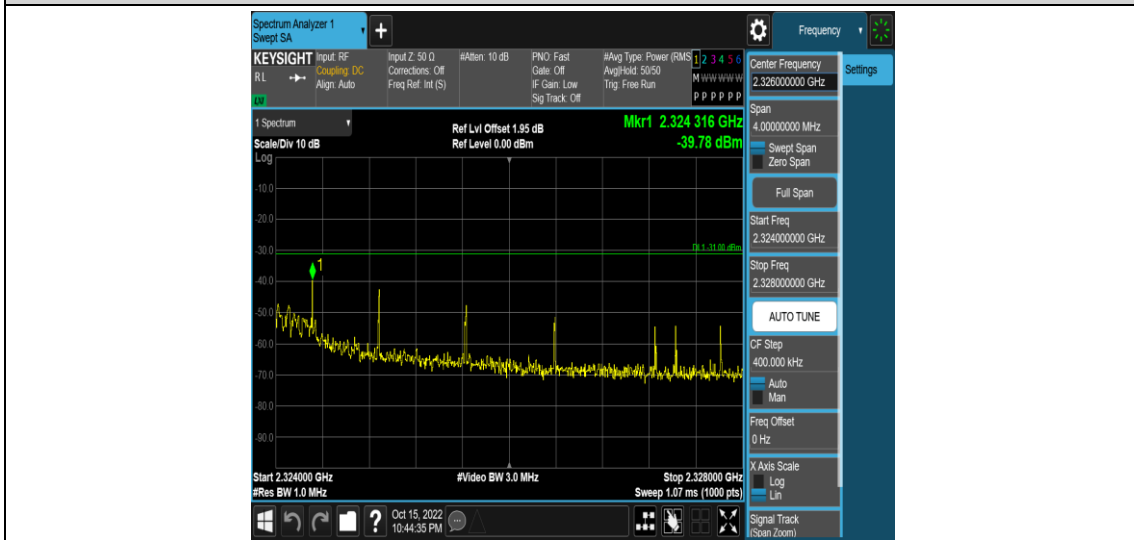

Band40-10MHz-16QAM-38750-1RB#0-Range10:2324~2328MHz