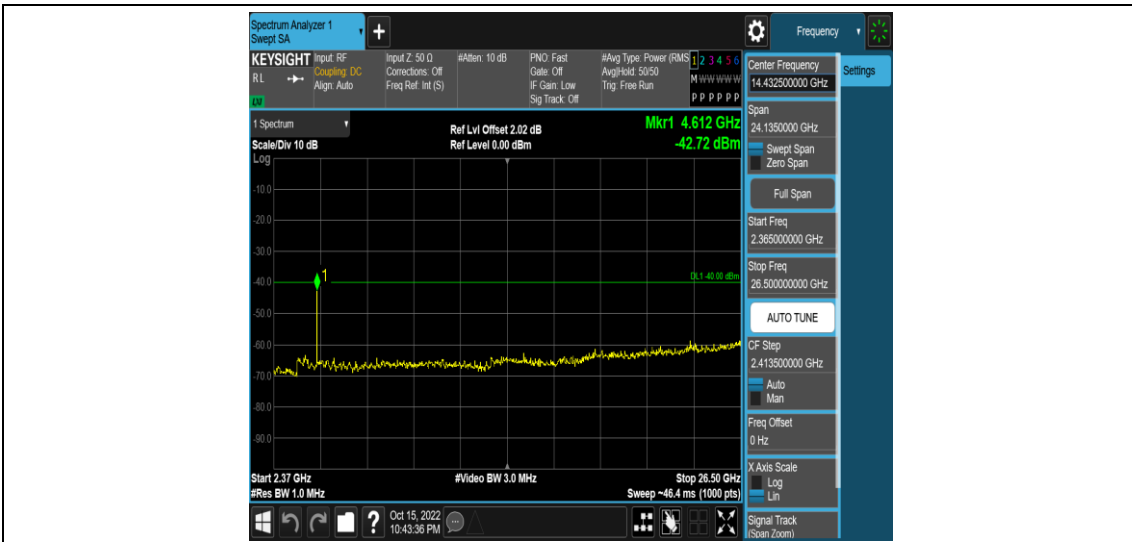

Band40-10MHz-QPSK-38750-1RB#0-Range15:2365~26500MHz