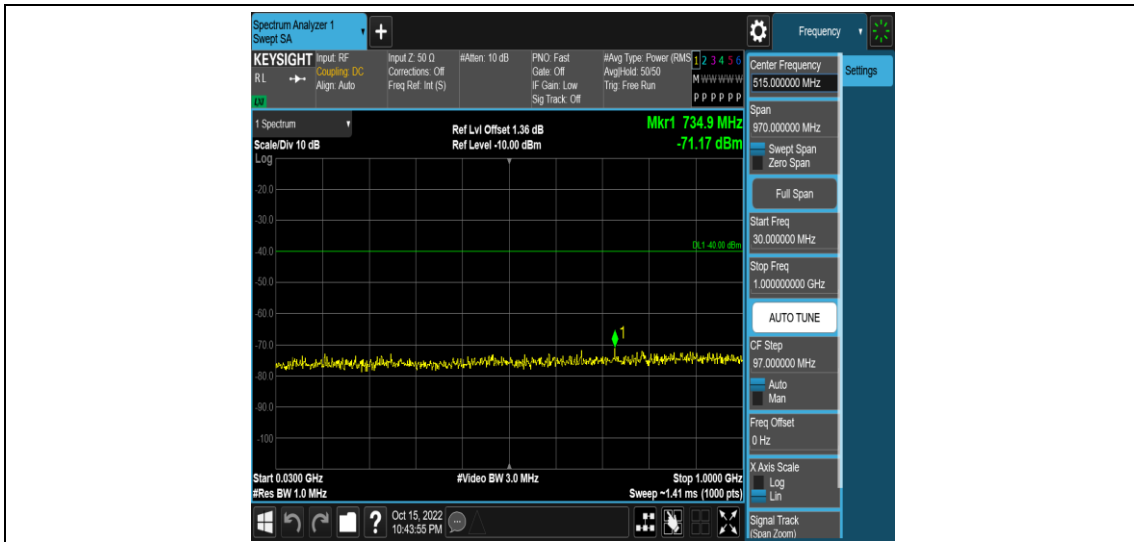

Band40-10MHz-QPSK-38750-1RB#0-Range15:2365~26500MHz

Band40-10MHz-16QAM-38750-1RB#0-Range1:0.009~0.15MHz

Band40-10MHz-16QAM-38750-1RB#0-Range2:0.15~30MHz

Band40-10MHz-16QAM-38750-1RB#0-Range3:30~1000MHz

Band40-10MHz-16QAM-38750-1RB#0-Range4:1000~2288MHz