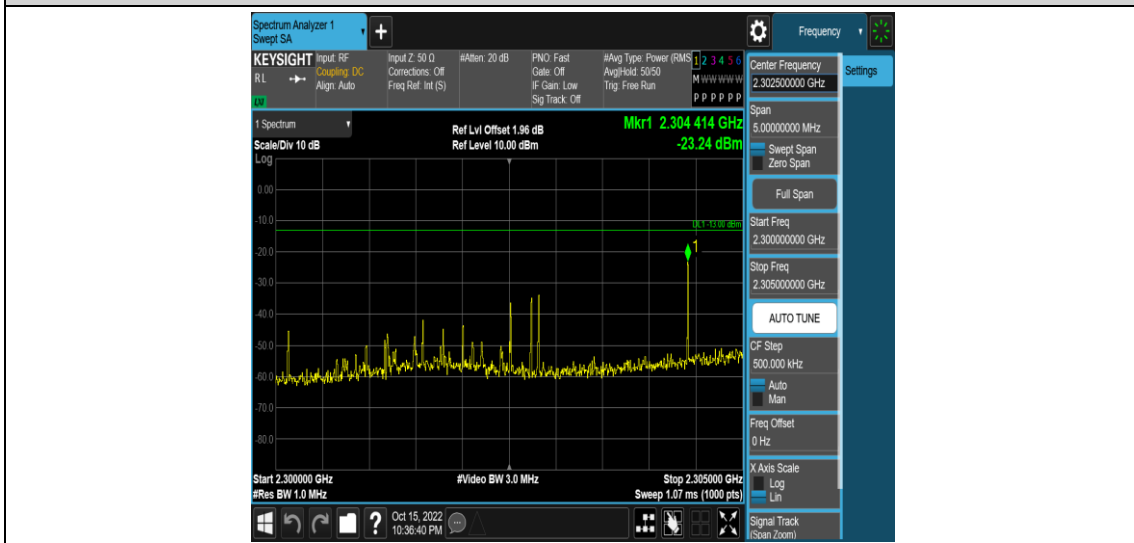

Band40-5MHz-16QAM-38775-1RB#0-Range2:0.15~30MHz

Band40-5MHz-16QAM-38775-1RB#0-Range3:30~1000MHz

Band40-5MHz-16QAM-38775-1RB#0-Range4: 1000~2288MHz

Band40-5MHz-16QAM-38775-1RB#0-Range5:2288~2292MHz

Band40-5MHz-16QAM-38775-1RB#0-Range6:2292~2296MHz

Band40-5MHz-16QAM-38775-1RB#0-Range7:2296~2300MHz

Band40-5MHz-16QAM-38775-1RB#0-Range8:2300~2305MHz

Band40-5MHz-16QAM-38775-1RB#0-Range9:2320~2324MHz

Band40-5MHz-16QAM-38775-1RB#0-Range10:2324~2328MHz

Band40-5MHz-16QAM-38775-1RB#0-Range11:2328~2337MHz