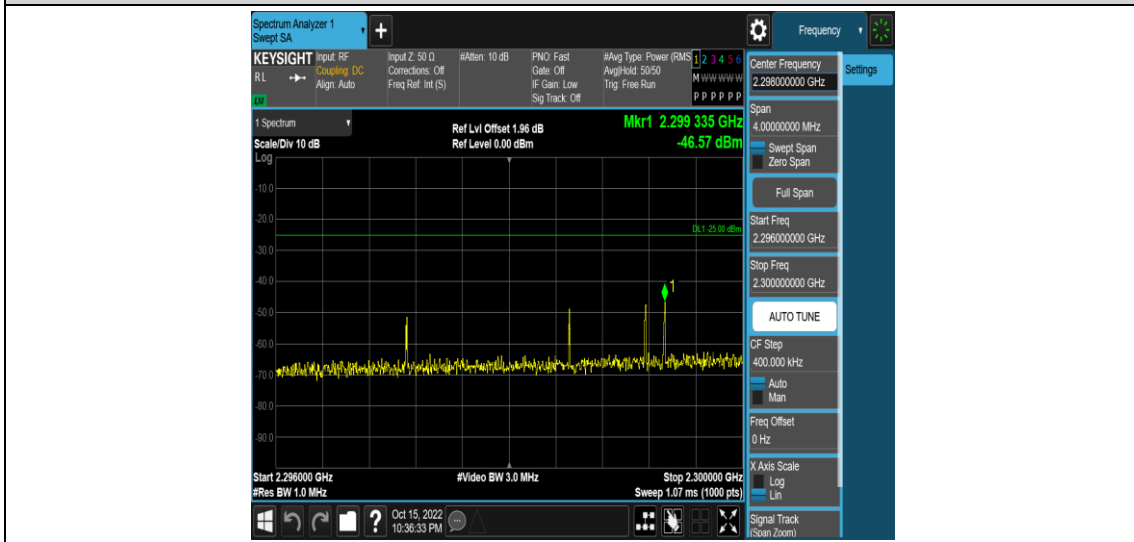

Band40-5MHz-16QAM-38775-1RB#0-Range7:2296~2300MHz