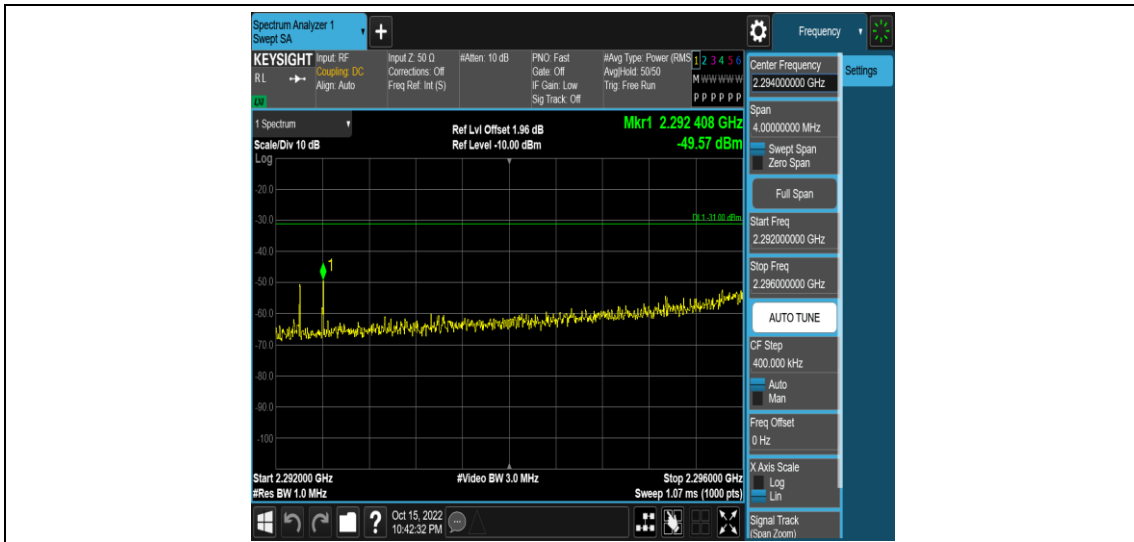

Band40-10MHz-QPSK-38750-1RB#0-Range6:2292~2296MHz