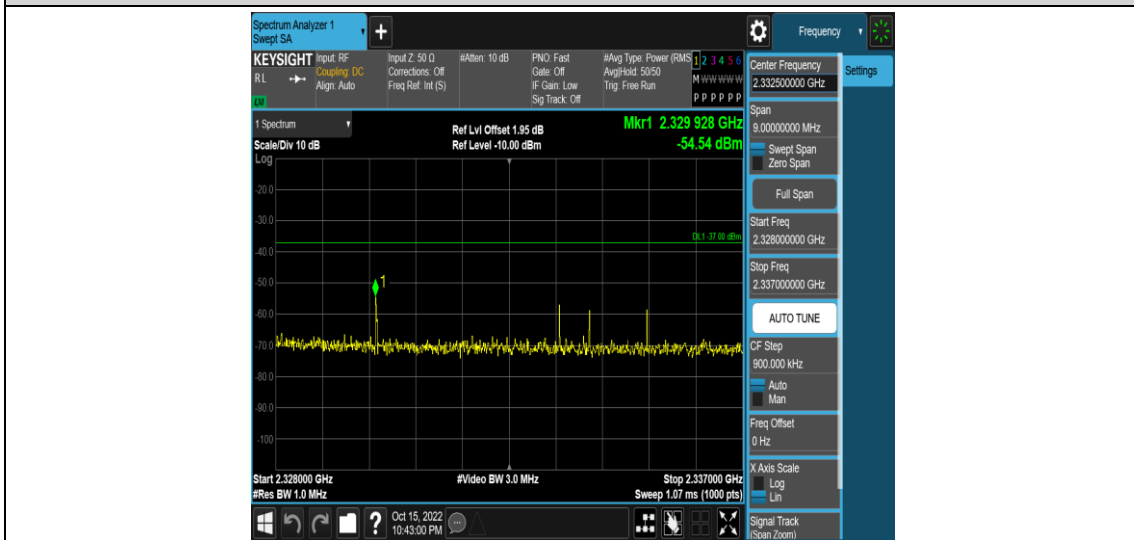

Band40-10MHz-QPSK-38750-1RB#0-Range11:2328~2337MHz