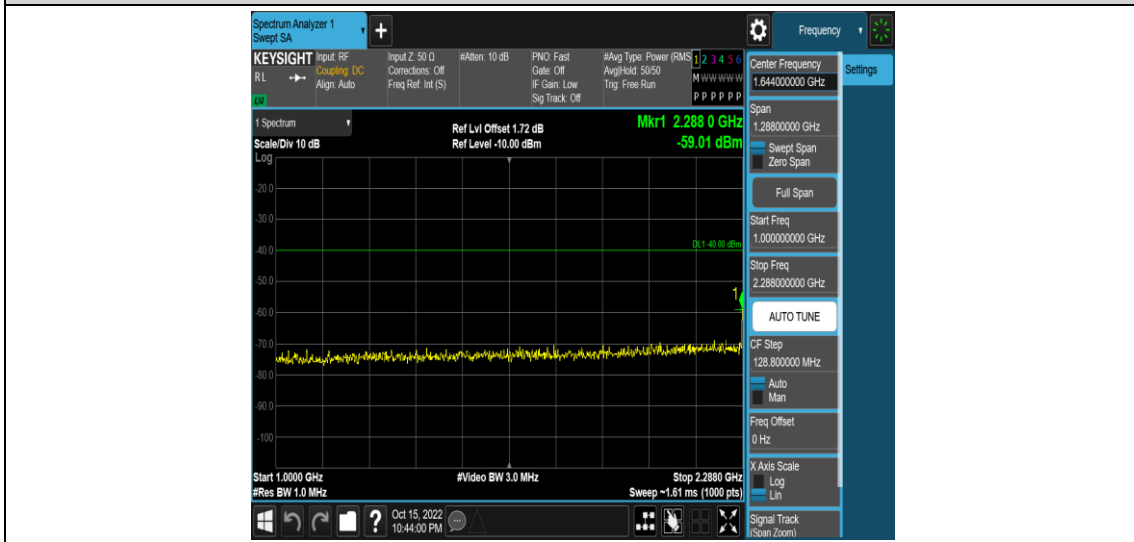

Band40-10MHz-QPSK-38750-1RB#0-Range15:2365~26500MHz

Band40-10MHz-16QAM-38750-1RB#0-Range1:0.009~0.15MHz

Band40-10MHz-16QAM-38750-1RB#0-Range2:0.15~30MHz

Band40-10MHz-16QAM-38750-1RB#0-Range3:30~1000MHz

Band40-10MHz-16QAM-38750-1RB#0-Range4:1000~2288MHz