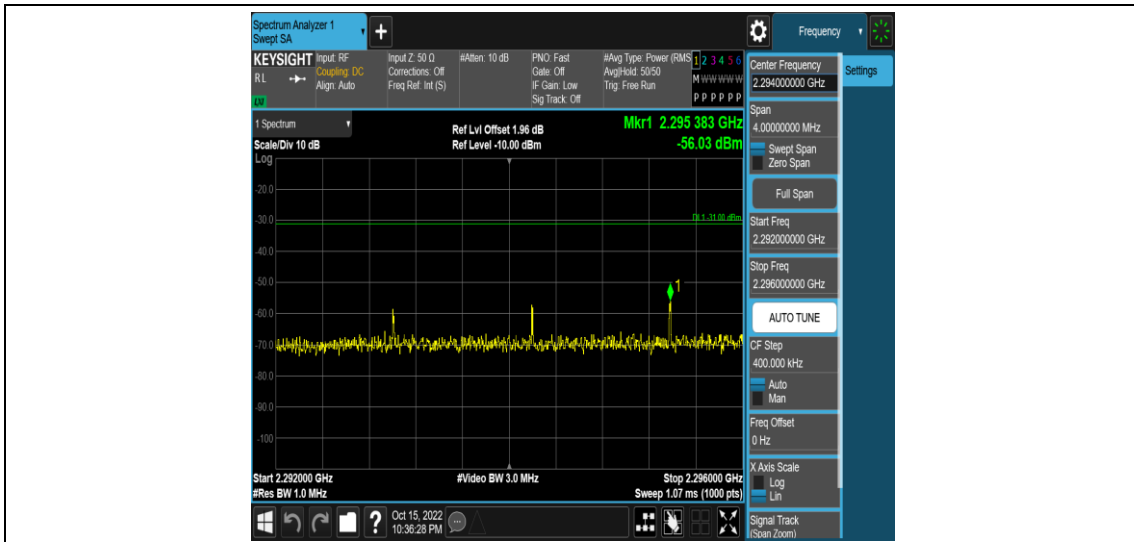

Band40-5MHz-16QAM-38775-1RB#0-Range2:0.15~30MHz

Band40-5MHz-16QAM-38775-1RB#0-Range3:30~1000MHz

Band40-5MHz-16QAM-38775-1RB#0-Range4: 1000~2288MHz

Band40-5MHz-16QAM-38775-1RB#0-Range5:2288~2292MHz

Band40-5MHz-16QAM-38775-1RB#0-Range6:2292~2296MHz