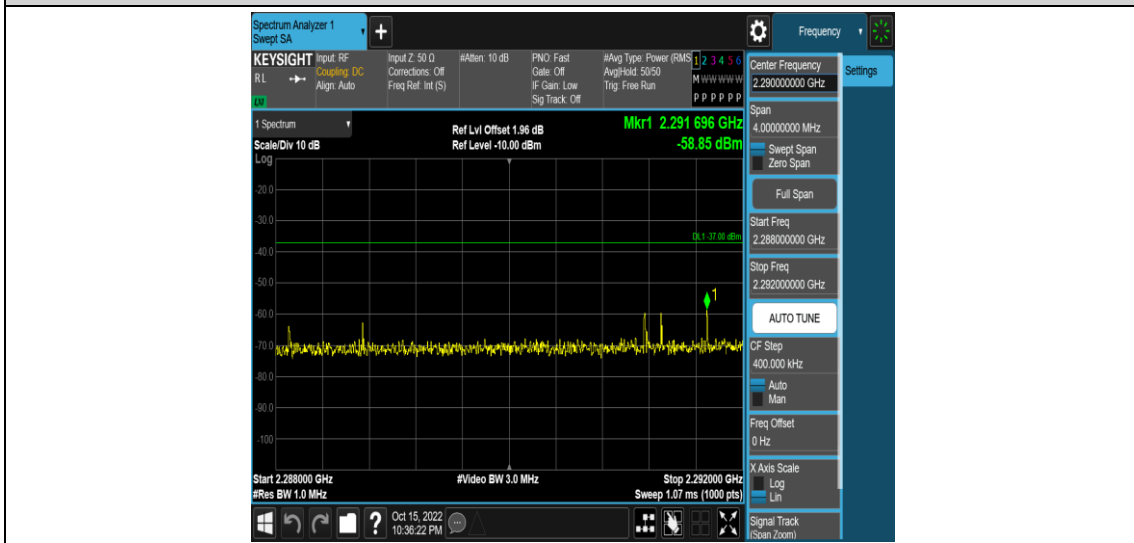

Band40-5MHz-16QAM-38775-1RB#0-Range2:0.15~30MHz

Band40-5MHz-16QAM-38775-1RB#0-Range3:30~1000MHz

Band40-5MHz-16QAM-38775-1RB#0-Range4: 1000~2288MHz

Band40-5MHz-16QAM-38775-1RB#0-Range5:2288~2292MHz

Band40-5MHz-16QAM-38775-1RB#0-Range6:2292~2296MHz