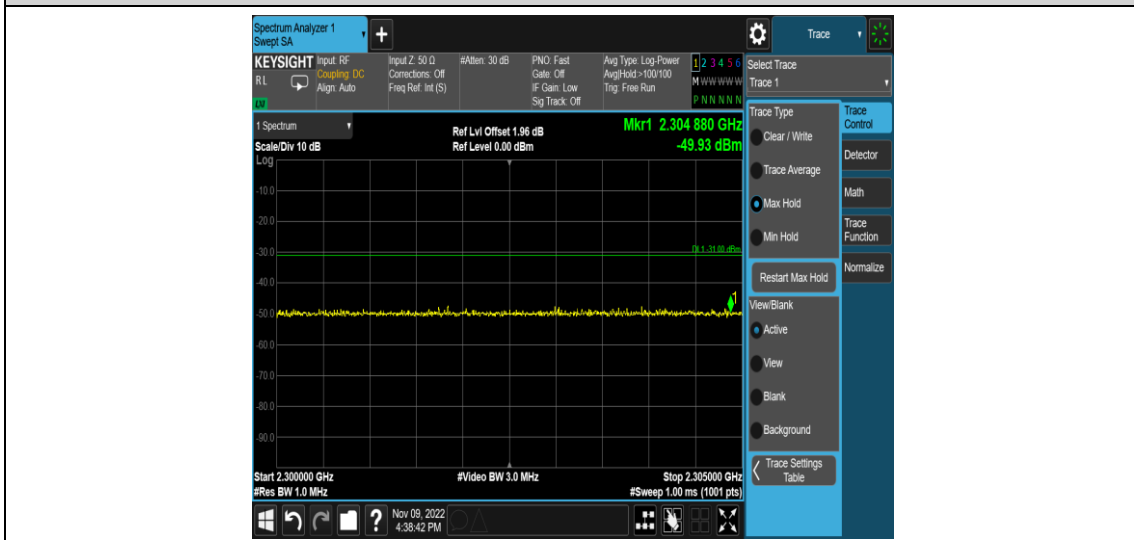

Band40-10MHz-QPSK-38750-1RB#0-Range6:2292~2296MHz

Band40-10MHz-QPSK-38750-1RB#0-Range7:2296~2300MHz

Band40-10MHz-QPSK-38750-1RB#0-Range8:2300~2305MHz

Band40-10MHz-QPSK-38750-1RB#0-Range9:2320~2324MHz

Band40-10MHz-QPSK-38750-1RB#0-Range10:2324~2328MHz