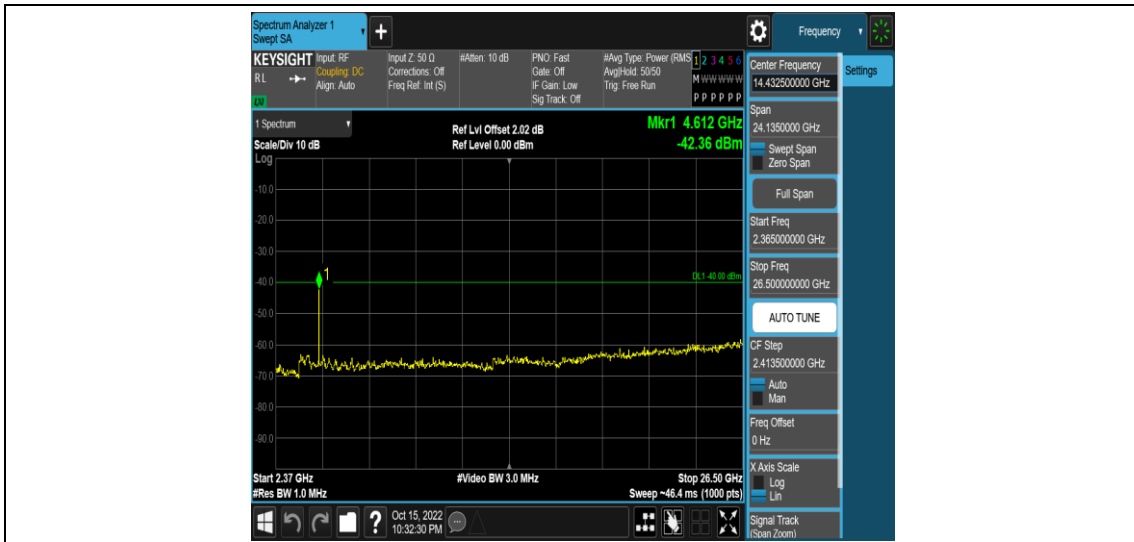

Band40-5MHz-QPSK-38750-1RB#0-Range15:2365~26500MHz

Band40-5MHz-QPSK-38775-1RB#0-Range1:0.009~0.15MHz