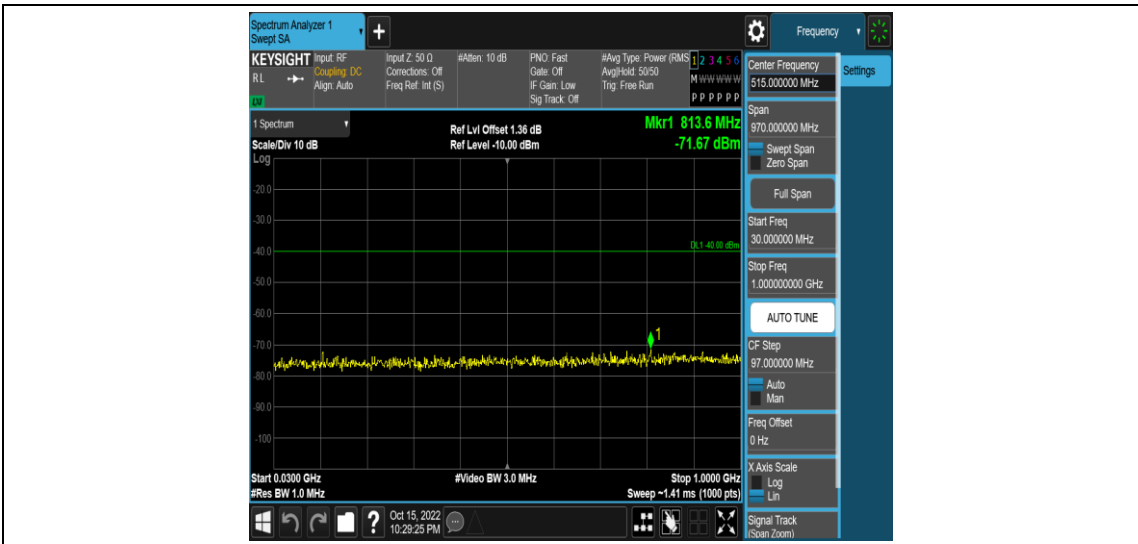

Band40-5MHz-16QAM-38725-1RB#0-Range3:30~1000MHz

Band40-5MHz-16QAM-38725-1RB#0-Range4: 1000~2288MHz