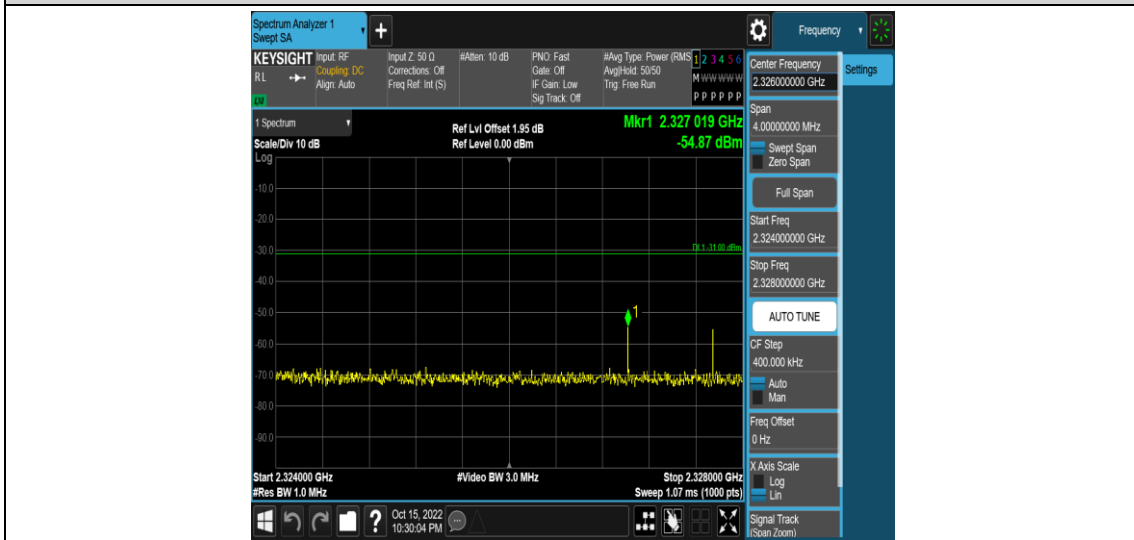

Band40-5MHz-16QAM-38725-1RB#0-Range10:2324~2328MHz

Band40-5MHz-16QAM-38725-1RB#0-Range11:2328~2337MHz