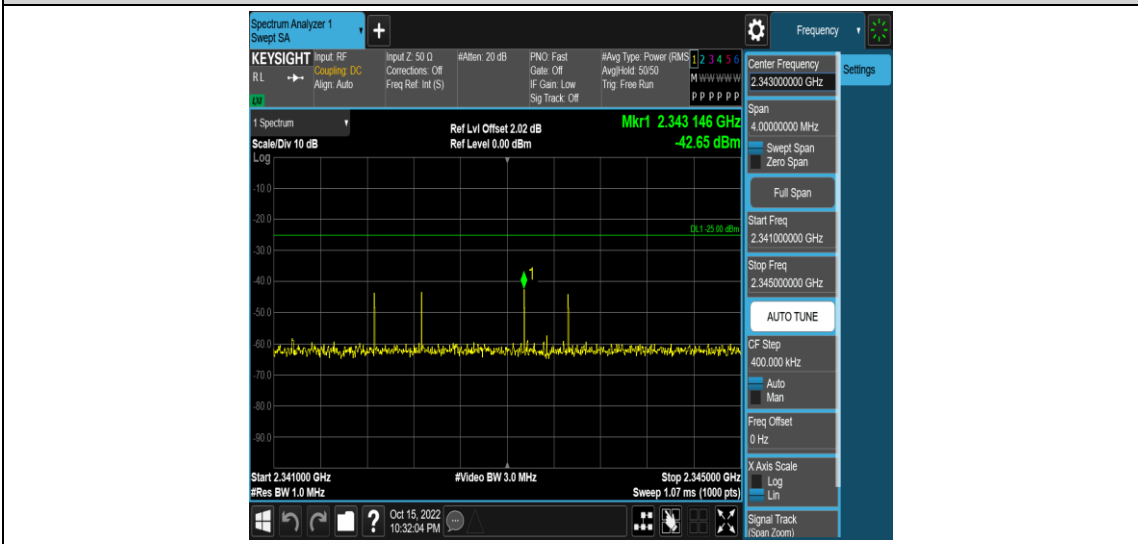

Band40-5MHz-QPSK-38750-1RB#0-Range13:2341~2345MHz

Band40-5MHz-QPSK-38750-1RB#0-Range14:2360~2365MHz