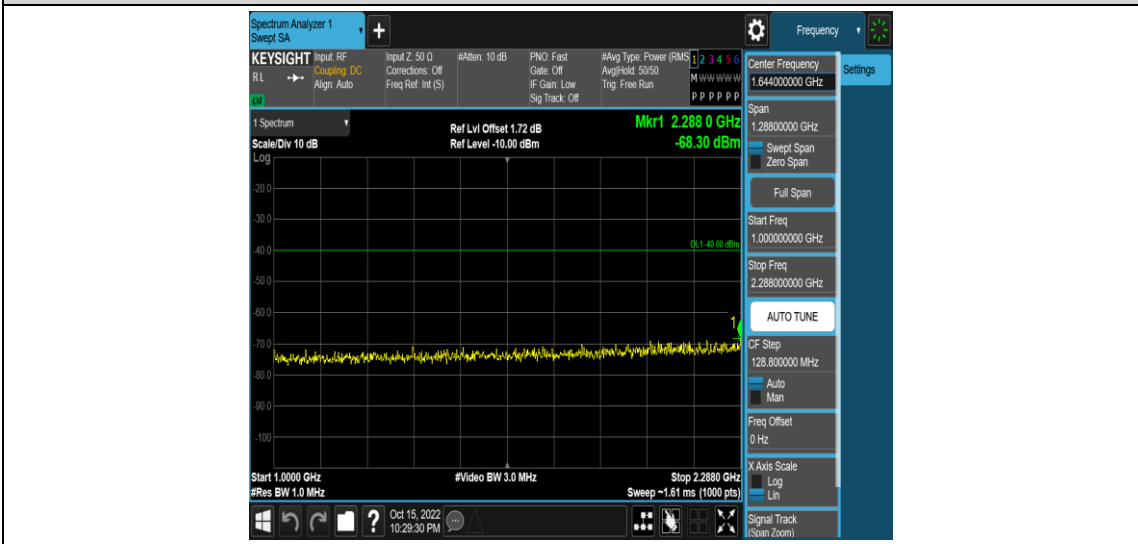

Band40-5MHz-16QAM-38725-1RB#0-Range4: 1000~2288MHz

Band40-5MHz-16QAM-38725-1RB#0-Range5:2288~2292MHz