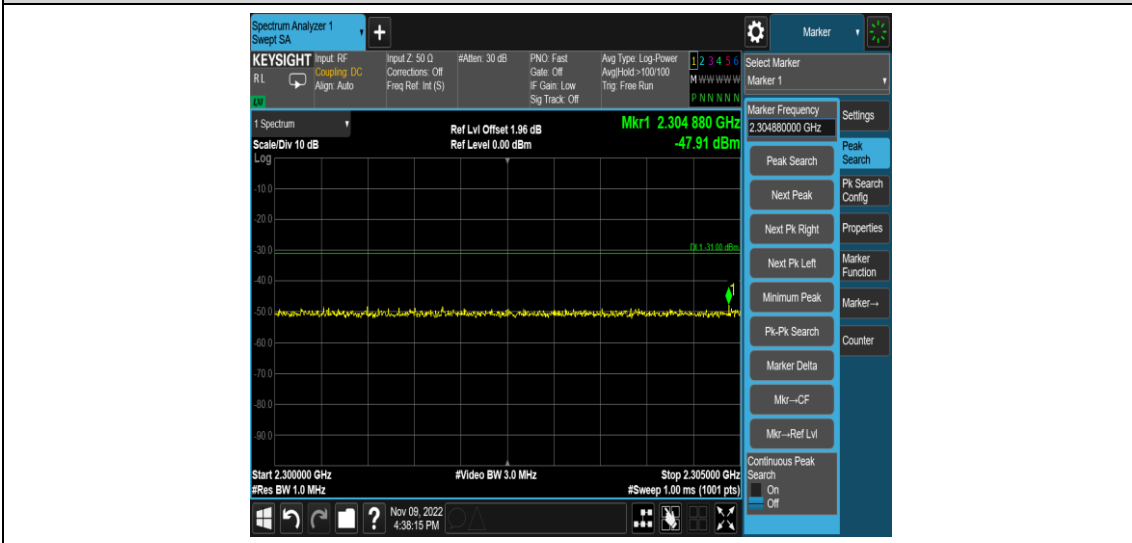

Band40-5MHz-16QAM-38725-1RB#0-Range8:2300~2305MHz

Band40-5MHz-16QAM-38725-1RB#0-Range9:2320~2324MHz