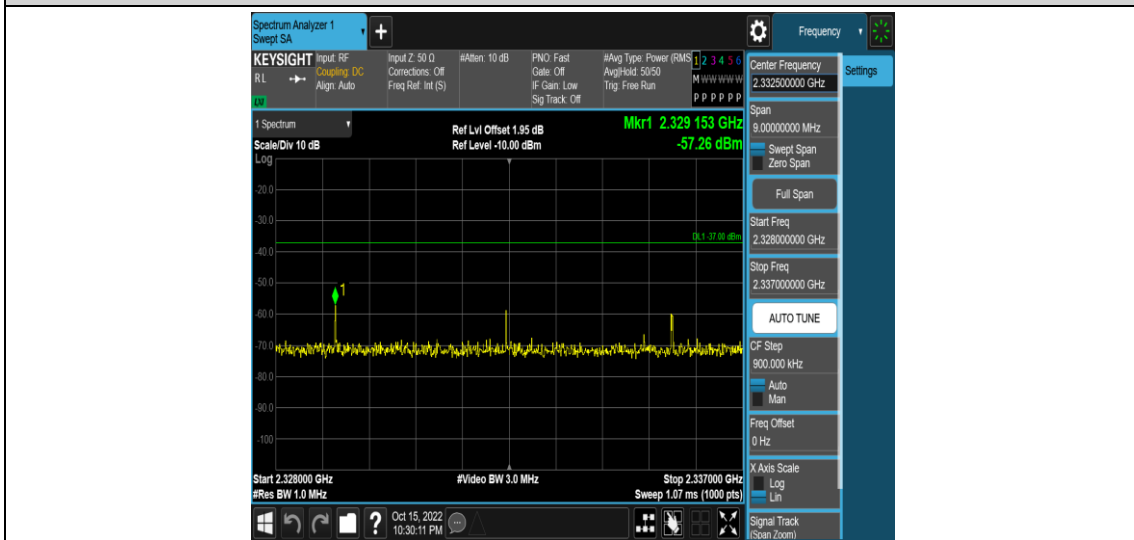

Band40-5MHz-16QAM-38725-1RB#0-Range8:2300~2305MHz

Band40-5MHz-16QAM-38725-1RB#0-Range9:2320~2324MHz

Band40-5MHz-16QAM-38725-1RB#0-Range10:2324~2328MHz

Band40-5MHz-16QAM-38725-1RB#0-Range11:2328~2337MHz

Band40-5MHz-16QAM-38725-1RB#0-Range12:2337~2341MHz