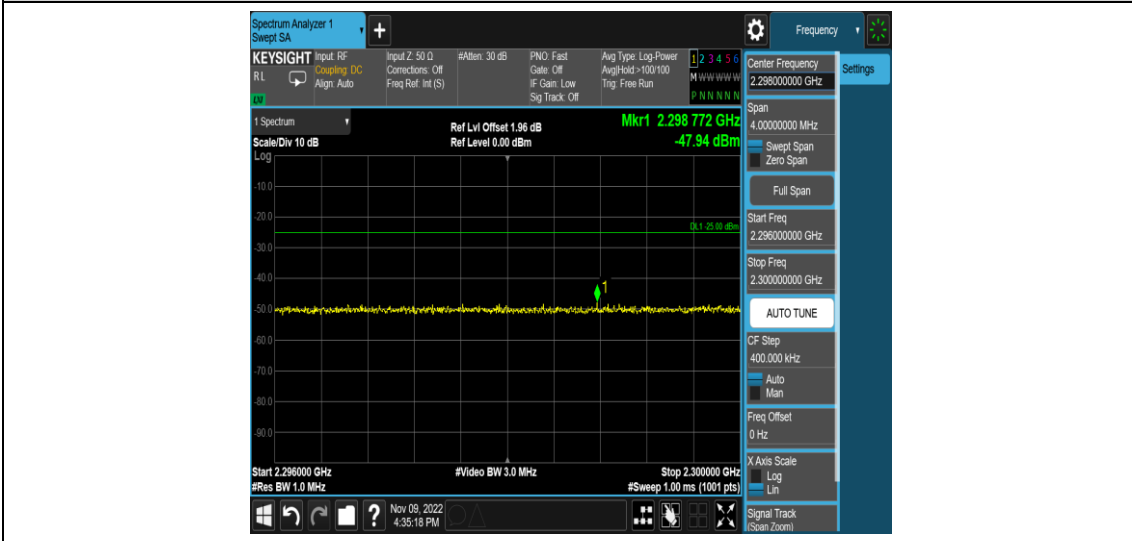

Band40-5MHz-16QAM-38725-1RB#0-Range3:30~1000MHz

Band40-5MHz-16QAM-38725-1RB#0-Range4: 1000~2288MHz

Band40-5MHz-16QAM-38725-1RB#0-Range5:2288~2292MHz

Band40-5MHz-16QAM-38725-1RB#0-Range6:2292~2296MHz

Band40-5MHz-16QAM-38725-1RB#0-Range7:2296~2300MHz