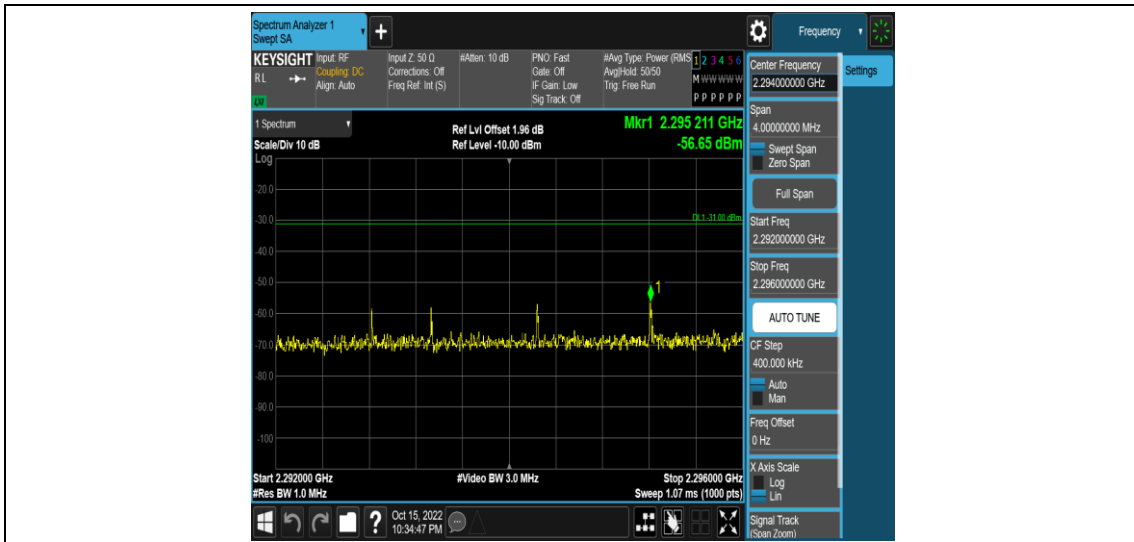

Band40-5MHz-QPSK-38775-1RB#0-Range3:30~1000MHz

Band40-5MHz-QPSK-38775-1RB#0-Range4:1000~2288MHz

Band40-5MHz-QPSK-38775-1RB#0-Range5:2288~2292MHz

Band40-5MHz-QPSK-38775-1RB#0-Range6:2292~2296MHz

Band40-5MHz-QPSK-38775-1RB#0-Range7:2296~2300MHz