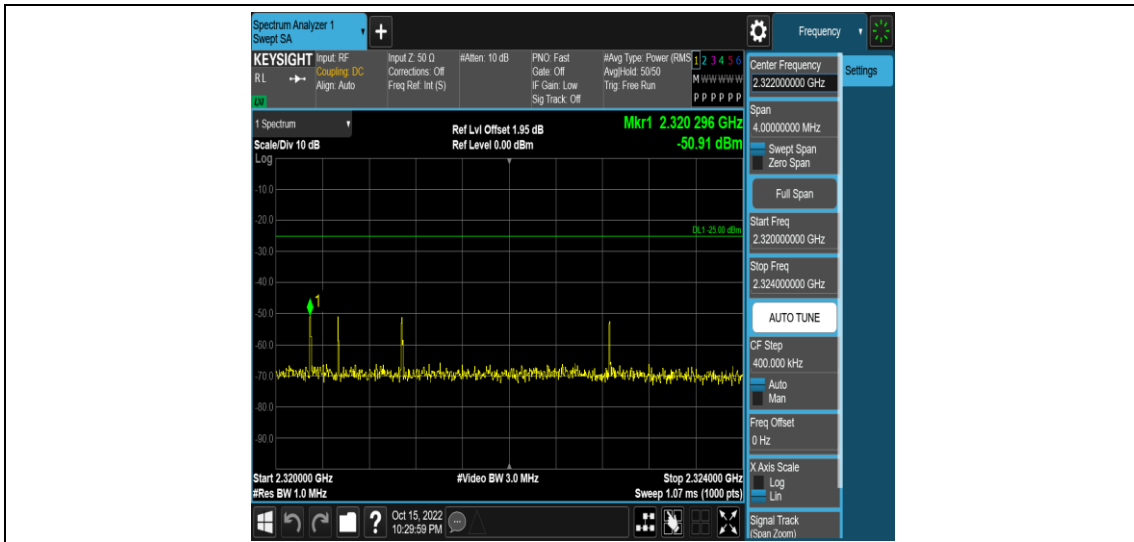

Band40-5MHz-16QAM-38725-1RB#0-Range9:2320~2324MHz

Band40-5MHz-16QAM-38725-1RB#0-Range10:2324~2328MHz