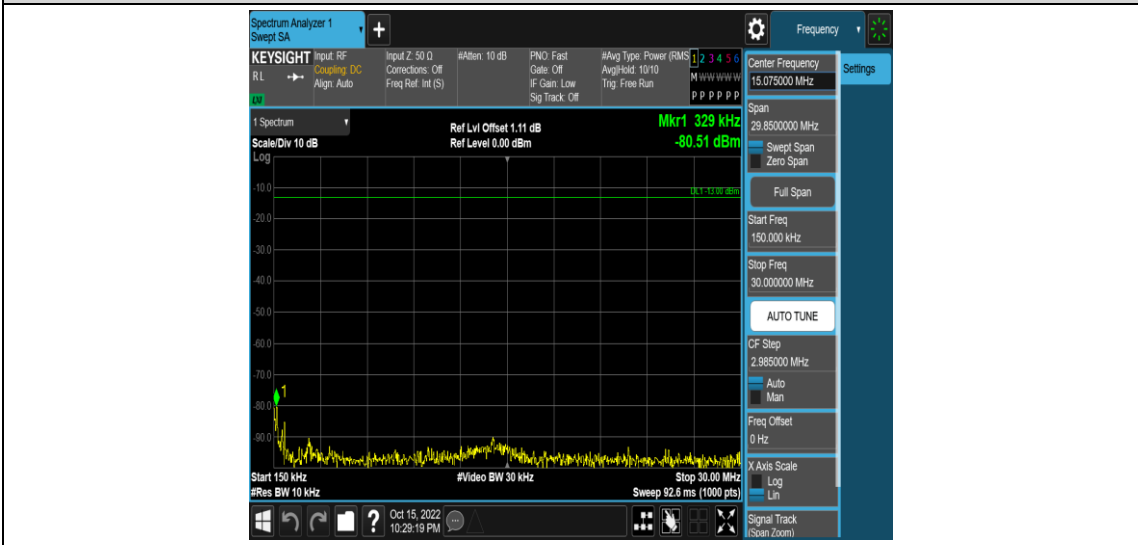

Band40-5MHz-QPSK-38775-1RB#0-Range13:2341~2345MHz

Band40-5MHz-QPSK-38775-1RB#0-Range14:2360~2365MHz

Band40-5MHz-QPSK-38775-1RB#0-Range15:2365~26500MHz

Band40-5MHz-16QAM-38725-1RB#0-Range1:0.009~0.15MHz

Band40-5MHz-16QAM-38725-1RB#0-Range2:0.15~30MHz