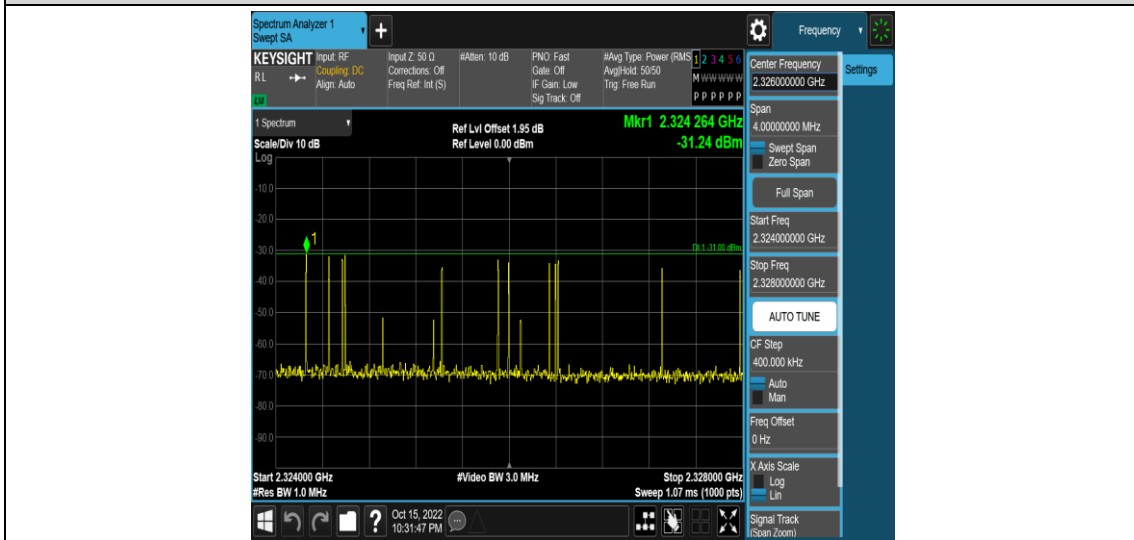

Band40-5MHz-QPSK-38750-1RB#0-Range10:2324~2328MHz

Band40-5MHz-QPSK-38750-1RB#0-Range11:2328~2337MHz