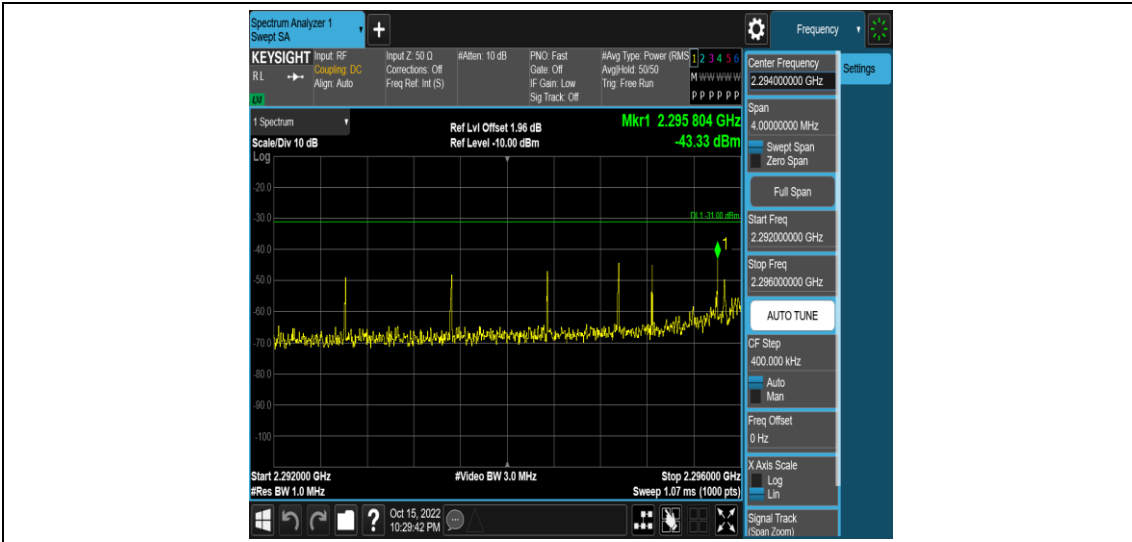

Band40-5MHz-16QAM-38725-1RB#0-Range3:30~1000MHz

Band40-5MHz-16QAM-38725-1RB#0-Range4: 1000~2288MHz

Band40-5MHz-16QAM-38725-1RB#0-Range5:2288~2292MHz

Band40-5MHz-16QAM-38725-1RB#0-Range6:2292~2296MHz

Band40-5MHz-16QAM-38725-1RB#0-Range7:2296~2300MHz