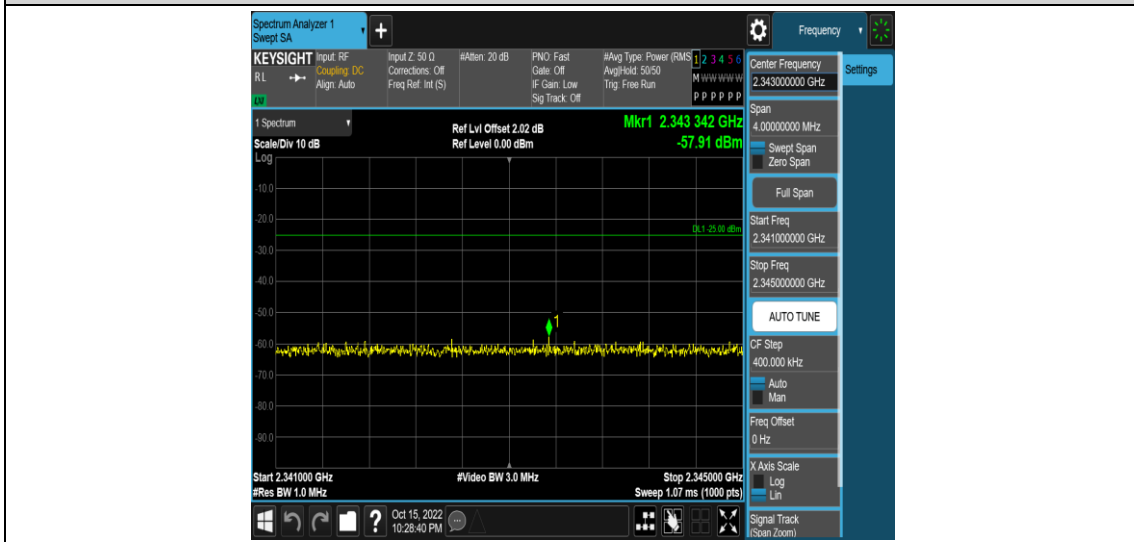

Band40-5MHz-QPSK-38725-1RB#0-Range13:2341~2345MHz

Band40-5MHz-QPSK-38725-1RB#0-Range14:2360~2365MHz

Band40-5MHz-QPSK-38725-1RB#0-Range15:2365~26500MHz

Band40-5MHz-QPSK-38750-1RB#0-Range1:0.009~0.15MHz

Band40-5MHz-QPSK-38750-1RB#0-Range2:0.15~30MHz

Band40-5MHz-QPSK-38750-1RB#0-Range3:30~1000MHz

Band40-5MHz-QPSK-38750-1RB#0-Range4:1000~2288MHz

Band40-5MHz-QPSK-38750-1RB#0-Range5:2288~2292MHz

Band40-5MHz-QPSK-38750-1RB#0-Range6:2292~2296MHz

Band40-5MHz-QPSK-38750-1RB#0-Range7:2296~2300MHz