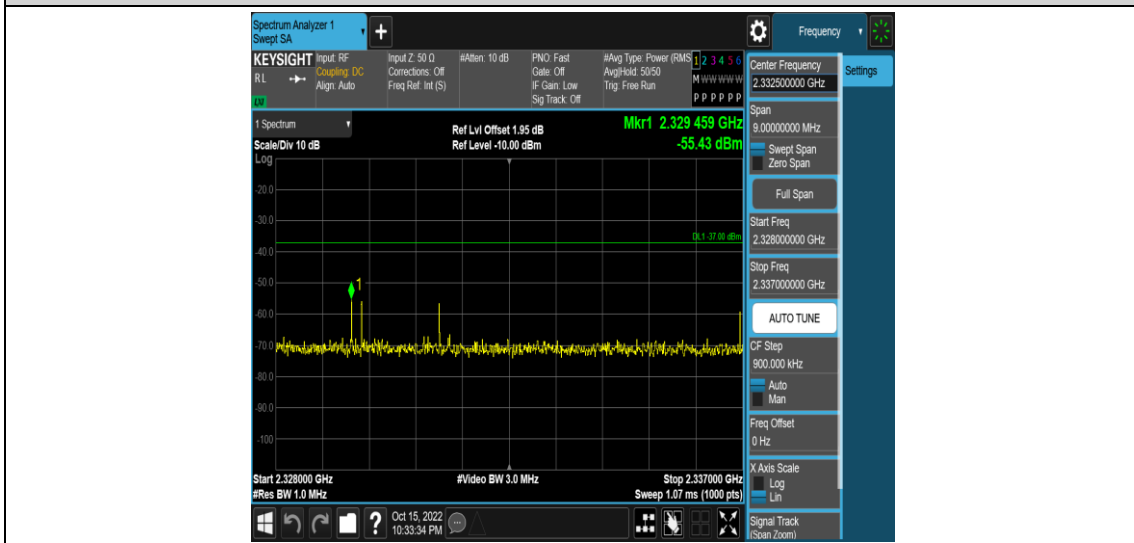

Band40-5MHz-16QAM-38750-1RB#0-Range7:2296~2300MHz

Band40-5MHz-16QAM-38750-1RB#0-Range8:2300~2305MHz

Band40-5MHz-16QAM-38750-1RB#0-Range9:2320~2324MHz

Band40-5MHz-16QAM-38750-1RB#0-Range10:2324~2328MHz

Band40-5MHz-16QAM-38750-1RB#0-Range11:2328~2337MHz