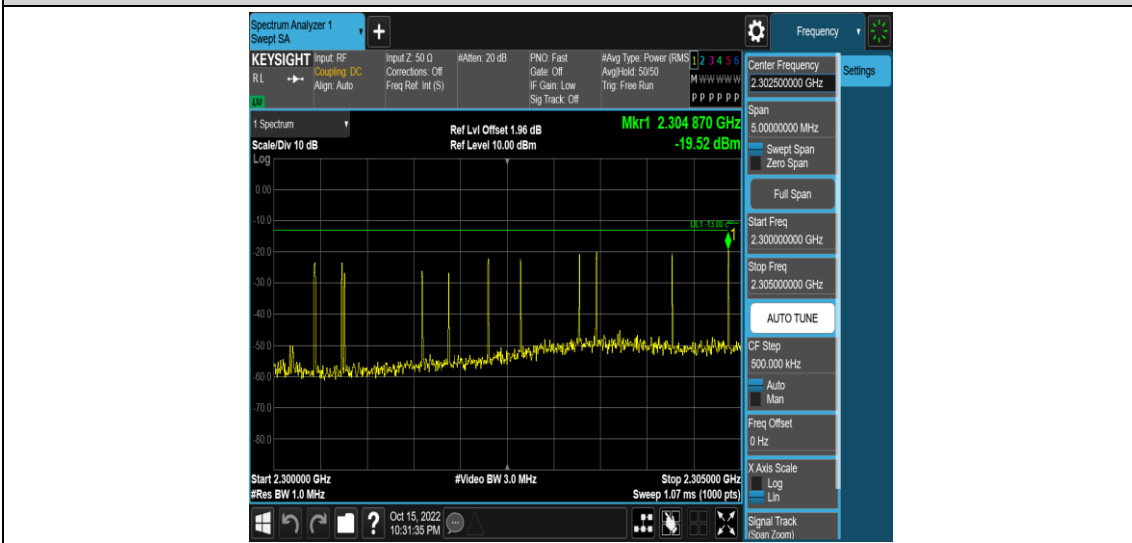

Band40-5MHz-QPSK-38750-1RB#0-Range8:2300~2305MHz

Band40-5MHz-QPSK-38750-1RB#0-Range9:2320~2324MHz