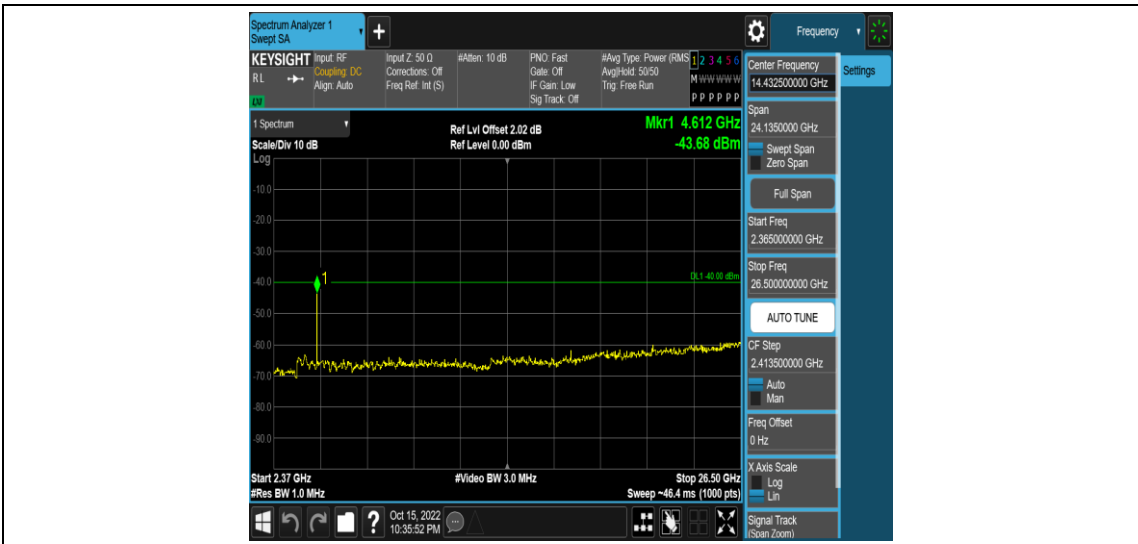

Band40-5MHz-QPSK-38775-1RB#0-Range15:2365~26500MHz

Band40-5MHz-16QAM-38725-1RB#0-Range1:0.009~0.15MHz