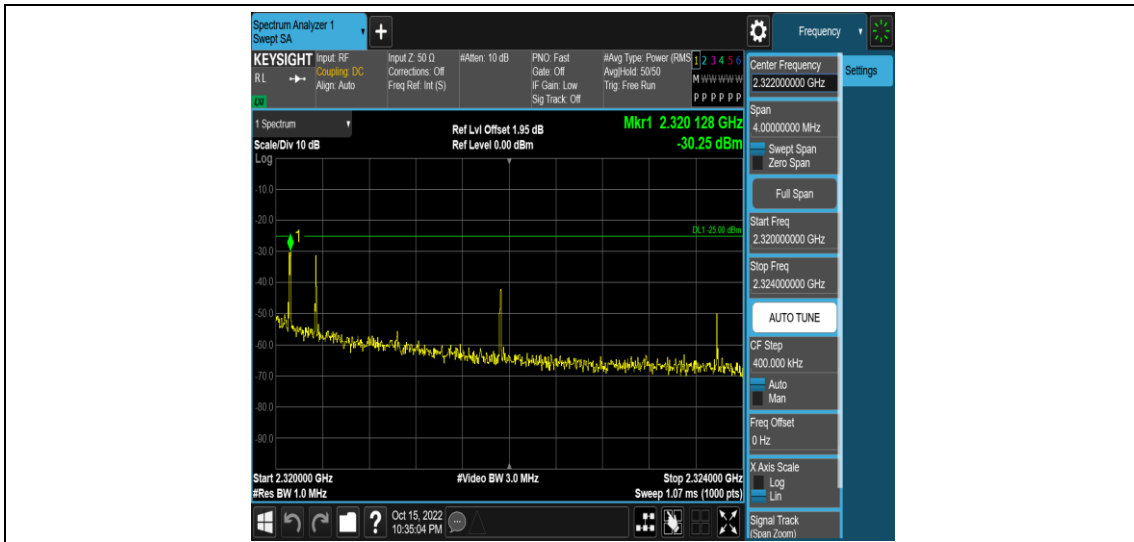

Band40-5MHz-QPSK-38775-1RB#0-Range9:2320~2324MHz

Band40-5MHz-QPSK-38775-1RB#0-Range10:2324~2328MHz