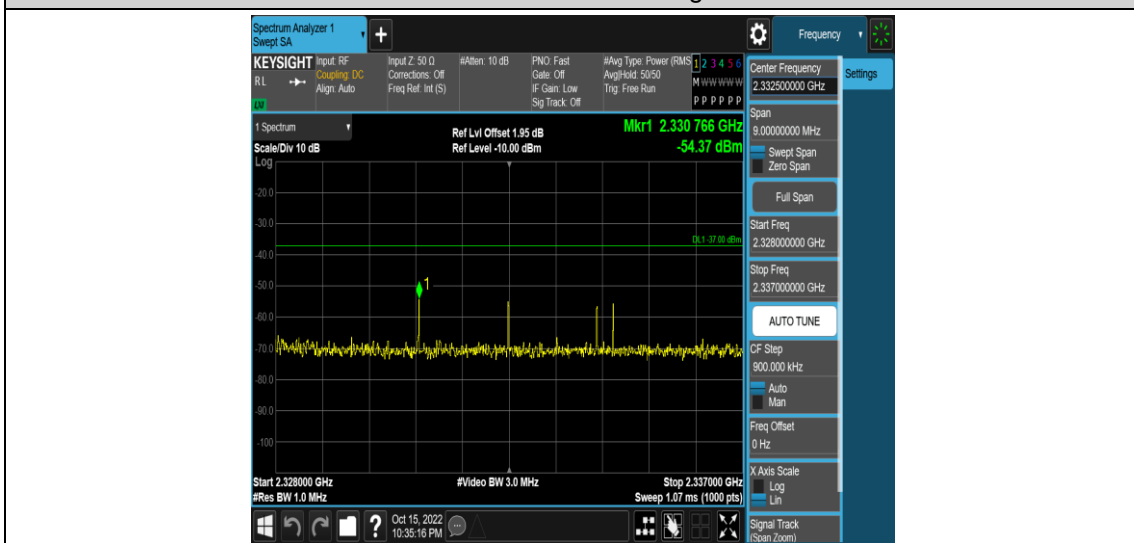

Band40-5MHz-QPSK-38775-1RB#0-Range8:2300~2305MHz

Band40-5MHz-QPSK-38775-1RB#0-Range9:2320~2324MHz

Band40-5MHz-QPSK-38775-1RB#0-Range10:2324~2328MHz

Band40-5MHz-QPSK-38775-1RB#0-Range11:2328~2337MHz

Band40-5MHz-QPSK-38775-1RB#0-Range12:2337~2341MHz