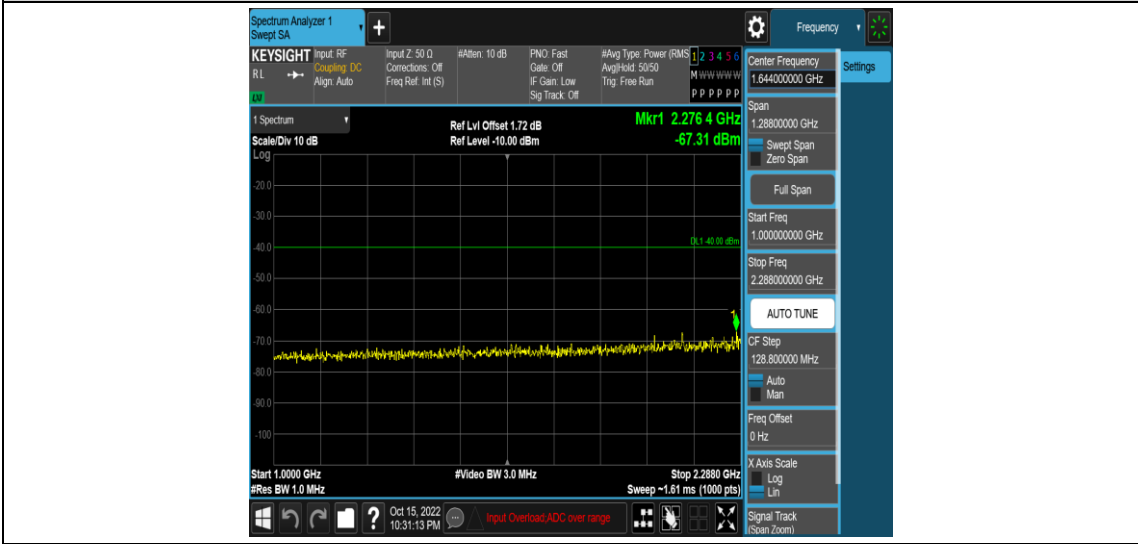

Band40-5MHz-QPSK-38750-1RB#0-Range4:1000~2288MHz

Band40-5MHz-QPSK-38750-1RB#0-Range5:2288~2292MHz