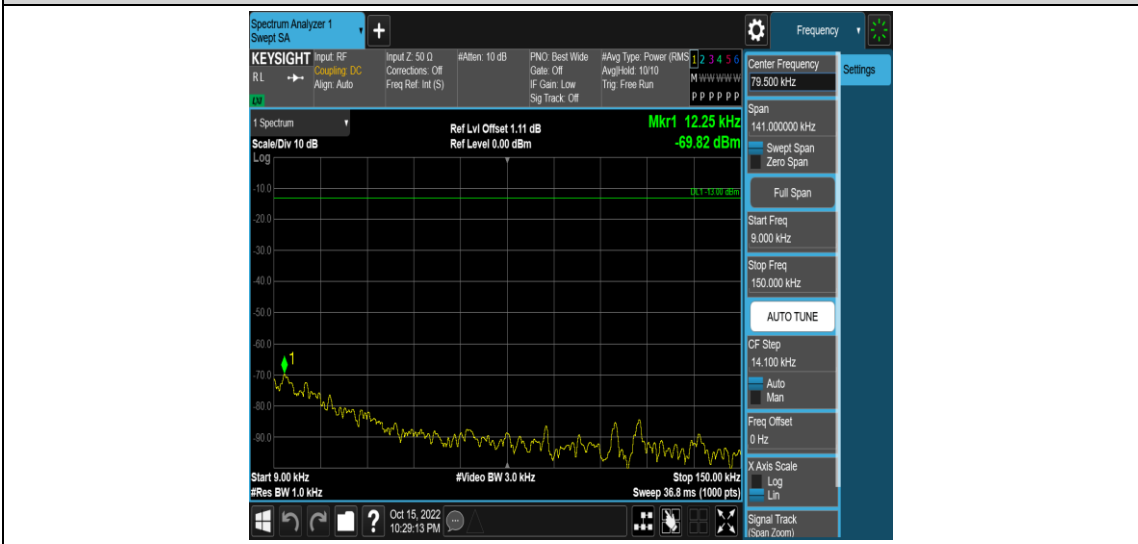

Band40-5MHz-QPSK-38775-1RB#0-Range13:2341~2345MHz

Band40-5MHz-QPSK-38775-1RB#0-Range14:2360~2365MHz

Band40-5MHz-QPSK-38775-1RB#0-Range15:2365~26500MHz

Band40-5MHz-16QAM-38725-1RB#0-Range1:0.009~0.15MHz

Band40-5MHz-16QAM-38725-1RB#0-Range2:0.15~30MHz

Band40-5MHz-16QAM-38725-1RB#0-Range3:30~1000MHz

Band40-5MHz-16QAM-38725-1RB#0-Range4: 1000~2288MHz

Band40-5MHz-16QAM-38725-1RB#0-Range5:2288~2292MHz

Band40-5MHz-16QAM-38725-1RB#0-Range6:2292~2296MHz

Band40-5MHz-16QAM-38725-1RB#0-Range7:2296~2300MHz