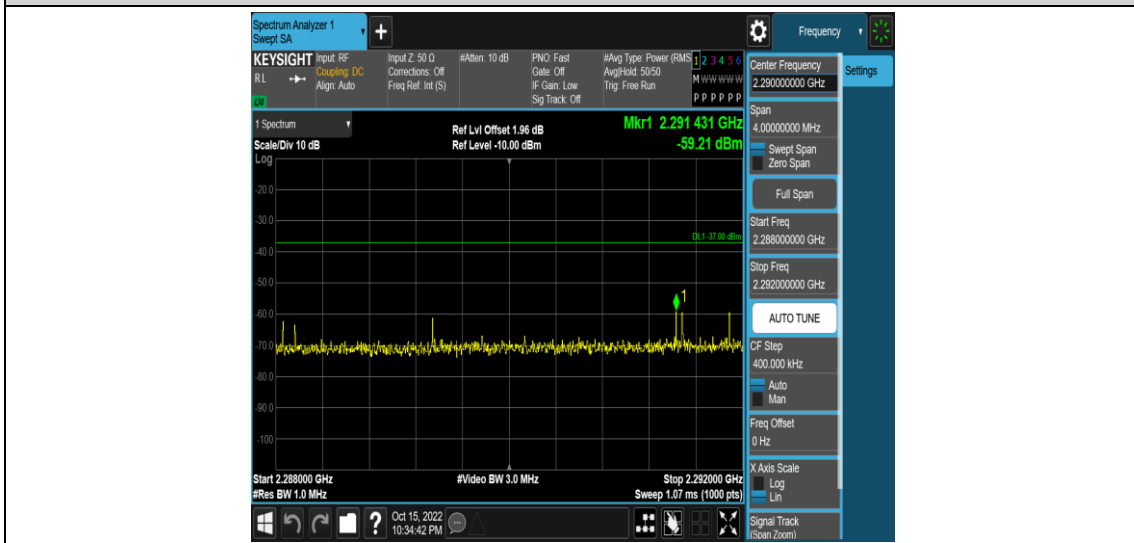

Band40-5MHz-QPSK-38775-1RB#0-Range5:2288~2292MHz

Band40-5MHz-QPSK-38775-1RB#0-Range6:2292~2296MHz