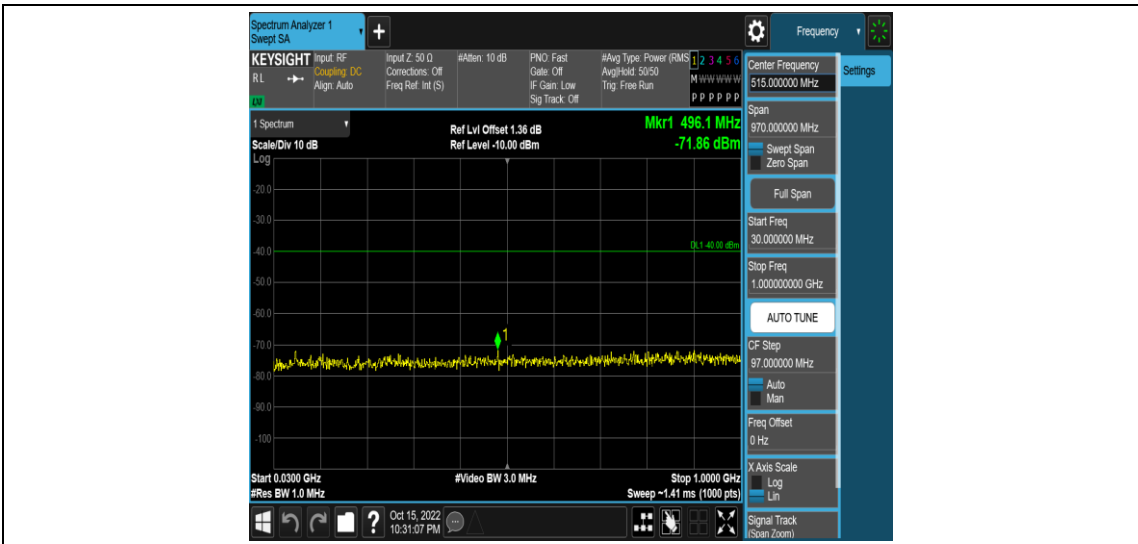

Band40-5MHz-QPSK-38750-1RB#0-Range3:30~1000MHz

Band40-5MHz-QPSK-38750-1RB#0-Range4:1000~2288MHz