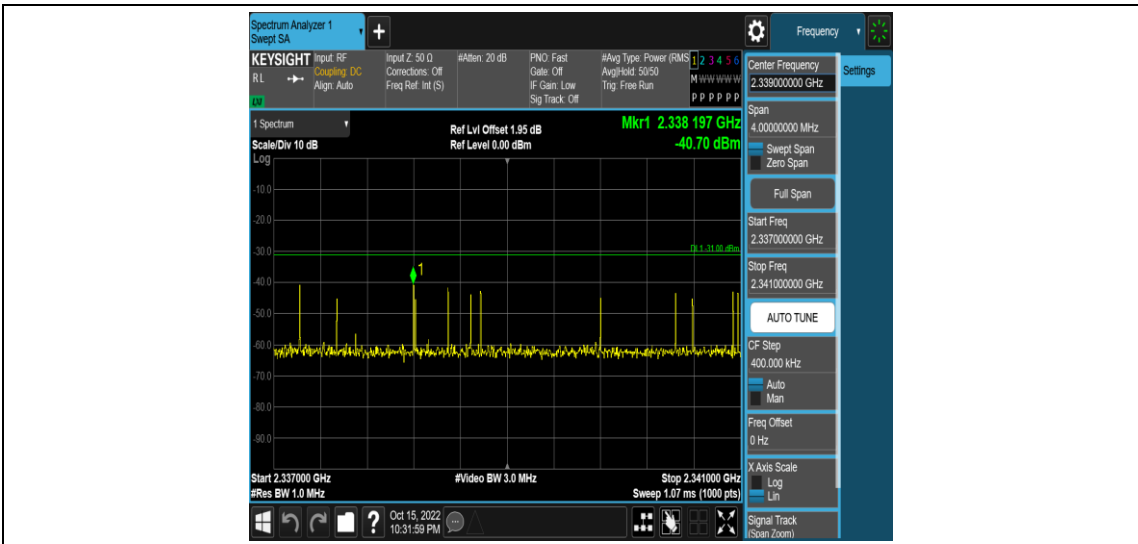

Band40-5MHz-QPSK-38750-1RB#0-Range8:2300~2305MHz

Band40-5MHz-QPSK-38750-1RB#0-Range9:2320~2324MHz

Band40-5MHz-QPSK-38750-1RB#0-Range10:2324~2328MHz

Band40-5MHz-QPSK-38750-1RB#0-Range11:2328~2337MHz

Band40-5MHz-QPSK-38750-1RB#0-Range12:2337~2341MHz