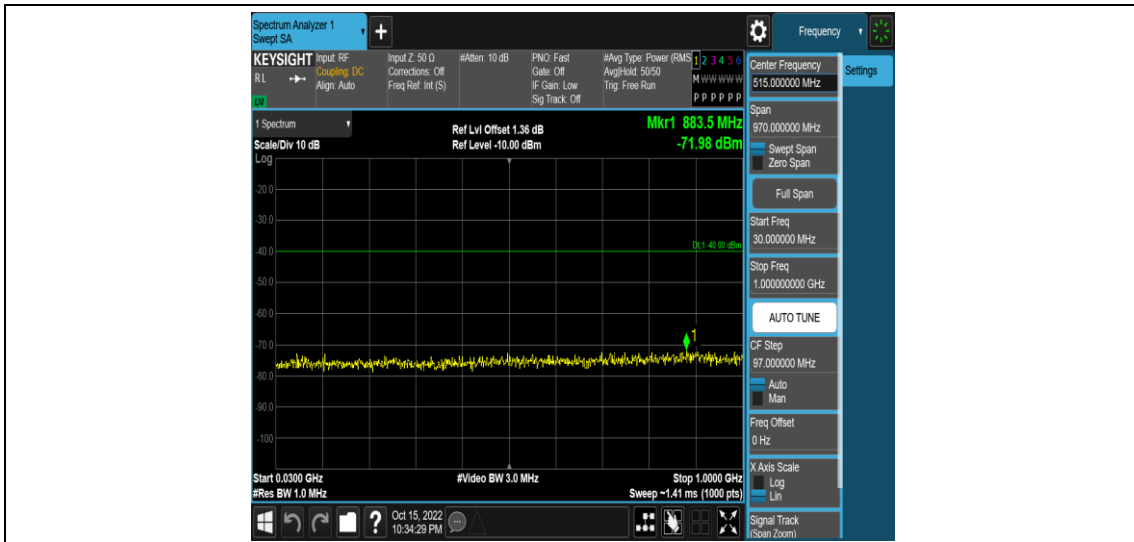

Band40-5MHz-QPSK-38775-1RB#0-Range3:30~1000MHz

Band40-5MHz-QPSK-38775-1RB#0-Range4:1000~2288MHz