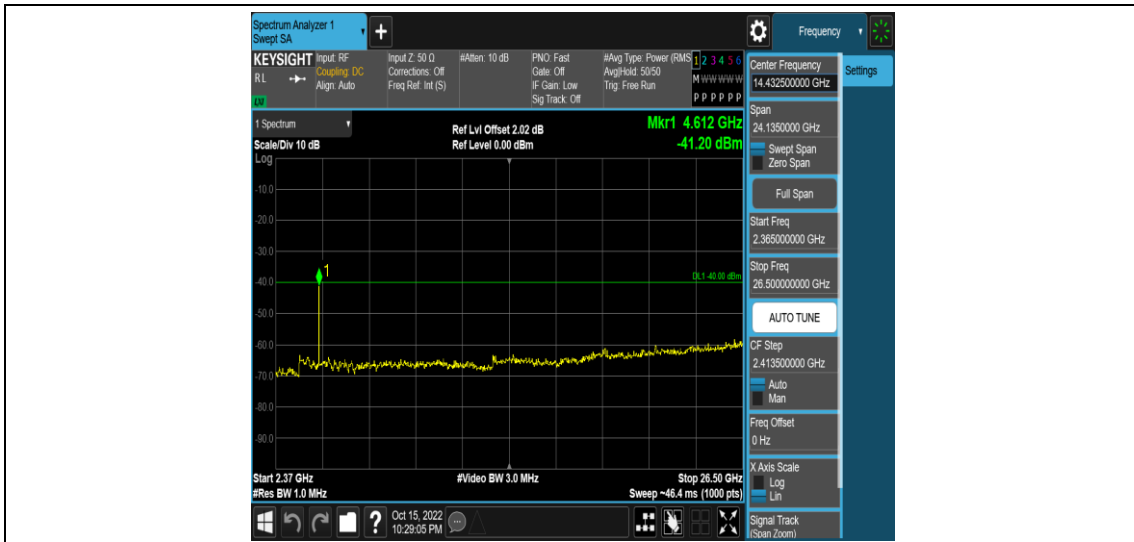

Band40-5MHz-QPSK-38725-1RB#0-Range13:2341~2345MHz

Band40-5MHz-QPSK-38725-1RB#0-Range14:2360~2365MHz

Band40-5MHz-QPSK-38725-1RB#0-Range15:2365~26500MHz

Band40-5MHz-QPSK-38750-1RB#0-Range1:0.009~0.15MHz

Band40-5MHz-QPSK-38750-1RB#0-Range2:0.15~30MHz

Band40-5MHz-QPSK-38750-1RB#0-Range3:30~1000MHz

Band40-5MHz-QPSK-38750-1RB#0-Range4:1000~2288MHz

Band40-5MHz-QPSK-38750-1RB#0-Range5:2288~2292MHz

Band40-5MHz-QPSK-38750-1RB#0-Range6:2292~2296MHz

Band40-5MHz-QPSK-38750-1RB#0-Range7:2296~2300MHz