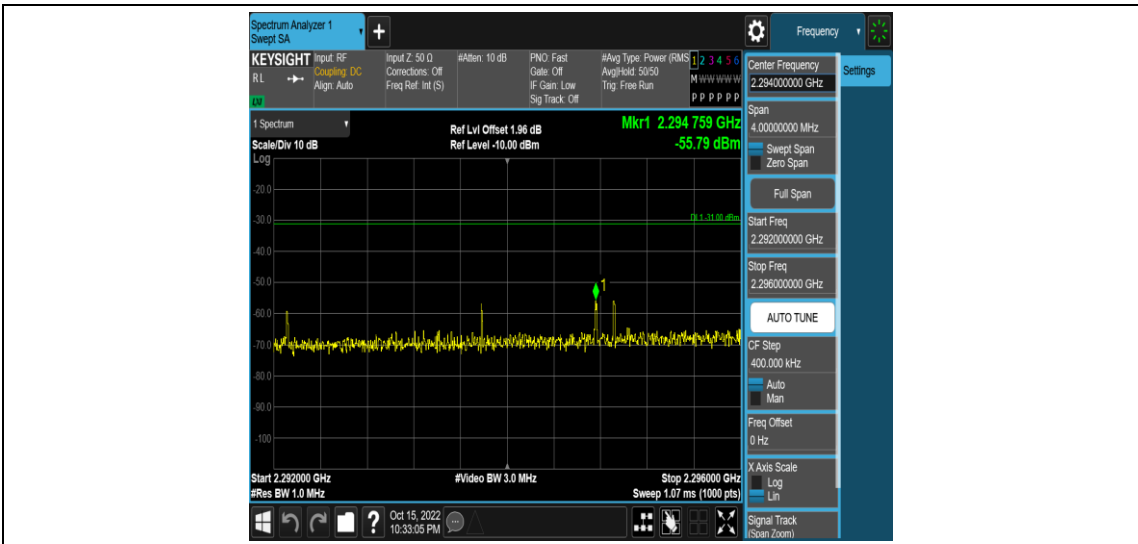

Band40-5MHz-16QAM-38750-1RB#0-Range2:0.15~30MHz

Band40-5MHz-16QAM-38750-1RB#0-Range3:30~1000MHz

Band40-5MHz-16QAM-38750-1RB#0-Range4: 1000~2288MHz

Band40-5MHz-16QAM-38750-1RB#0-Range5: 2288~2292MHz

Band40-5MHz-16QAM-38750-1RB#0-Range6: 2292~2296MHz