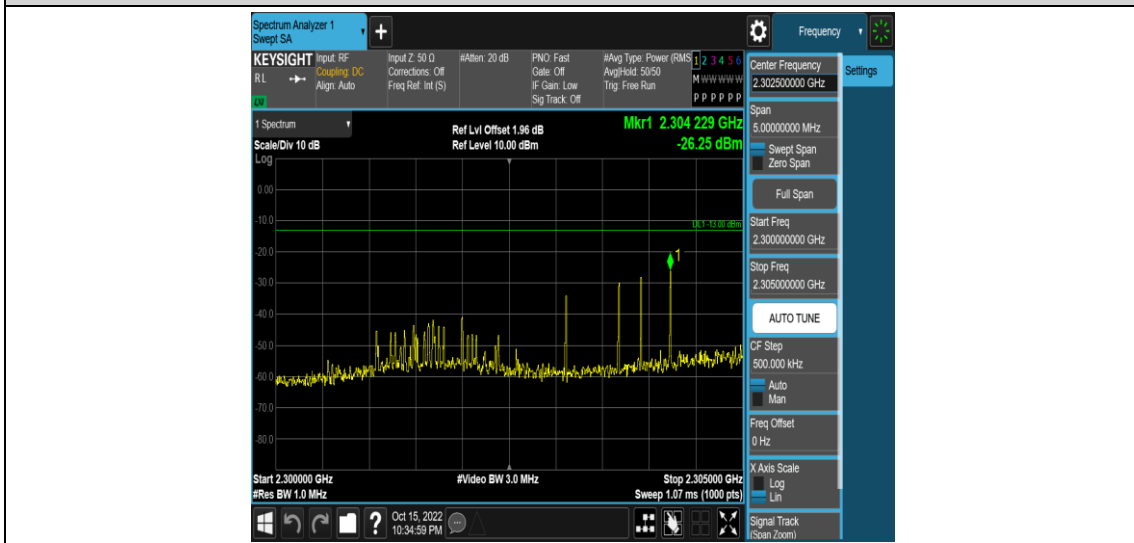

Band40-5MHz-QPSK-38775-1RB#0-Range8:2300~2305MHz

Band40-5MHz-QPSK-38775-1RB#0-Range9:2320~2324MHz