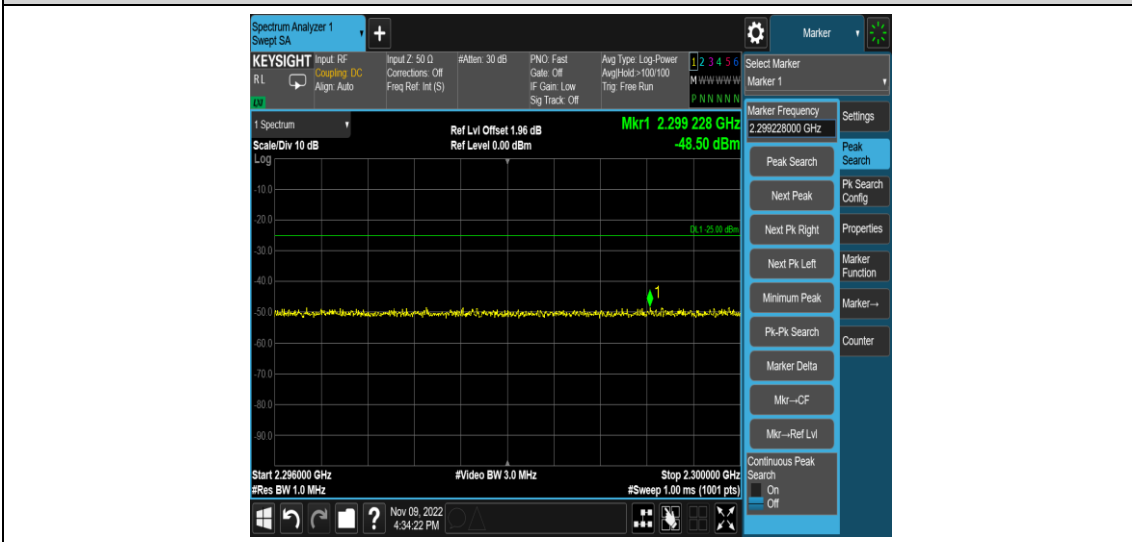

Band40-5MHz-QPSK-38750-1RB#0-Range3:30~1000MHz

Band40-5MHz-QPSK-38750-1RB#0-Range4:1000~2288MHz

Band40-5MHz-QPSK-38750-1RB#0-Range5:2288~2292MHz

Band40-5MHz-QPSK-38750-1RB#0-Range6:2292~2296MHz

Band40-5MHz-QPSK-38750-1RB#0-Range7:2296~2300MHz