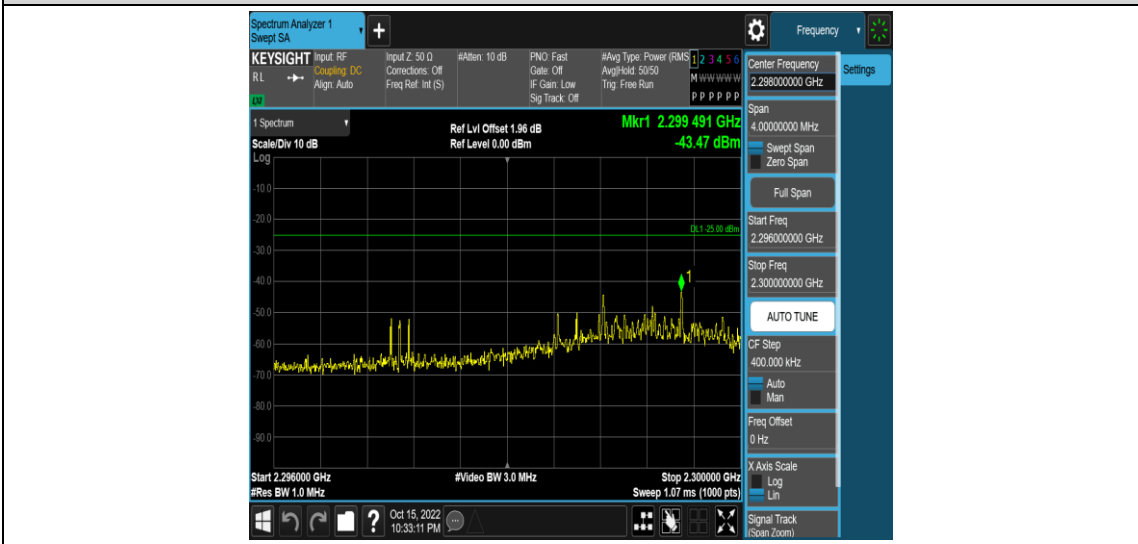

Band40-5MHz-16QAM-38750-1RB#0-Range7:2296~2300MHz

Band40-5MHz-16QAM-38750-1RB#0-Range8:2300~2305MHz