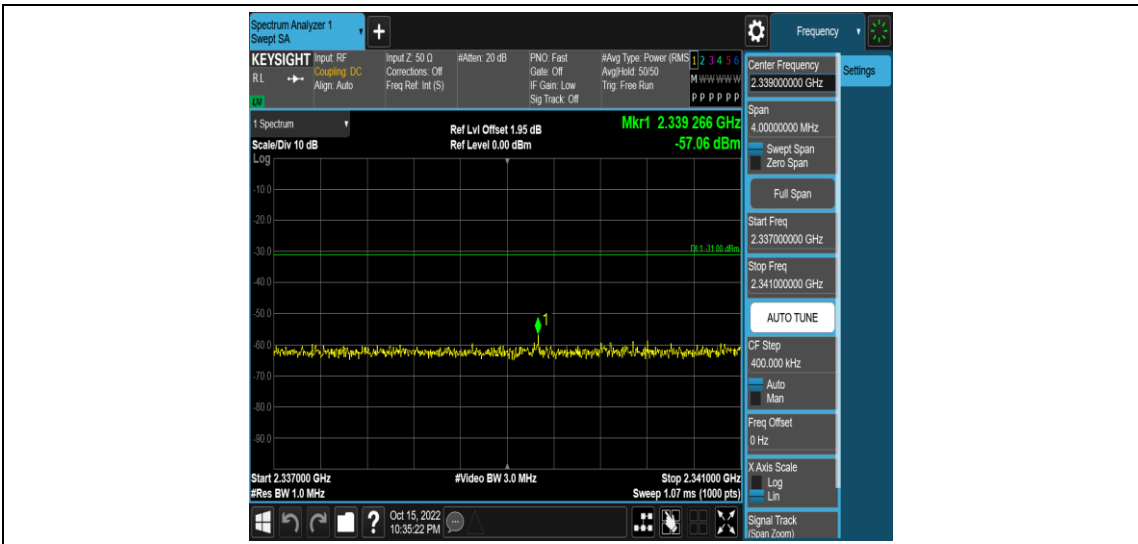

Band40-5MHz-QPSK-38775-1RB#0-Range8:2300~2305MHz

Band40-5MHz-QPSK-38775-1RB#0-Range9:2320~2324MHz

Band40-5MHz-QPSK-38775-1RB#0-Range10:2324~2328MHz

Band40-5MHz-QPSK-38775-1RB#0-Range11:2328~2337MHz

Band40-5MHz-QPSK-38775-1RB#0-Range12:2337~2341MHz