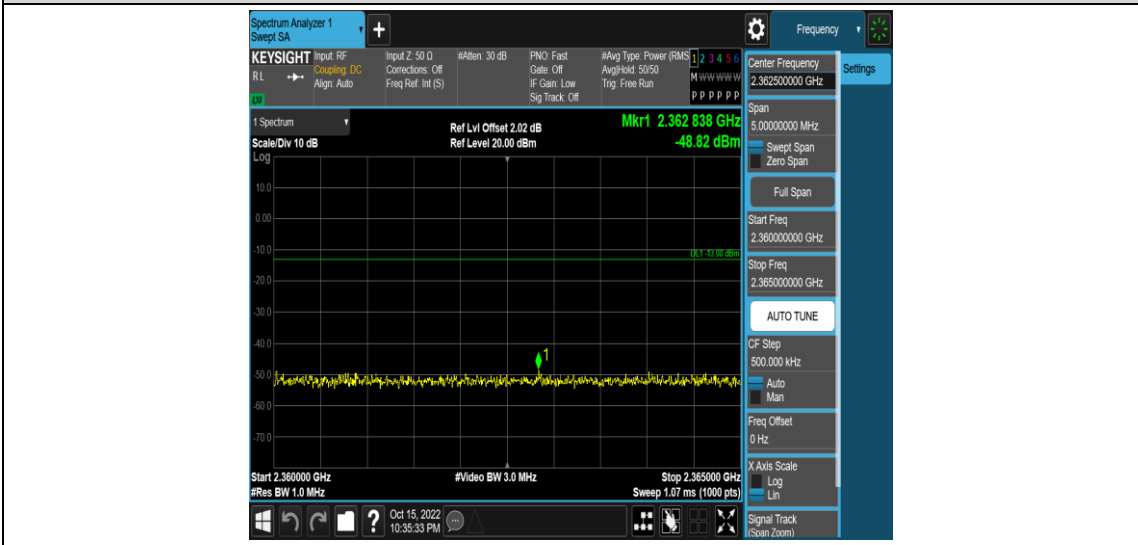

Band40-5MHz-QPSK-38775-1RB#0-Range14:2360~2365MHz

Band40-5MHz-QPSK-38775-1RB#0-Range15:2365~26500MHz