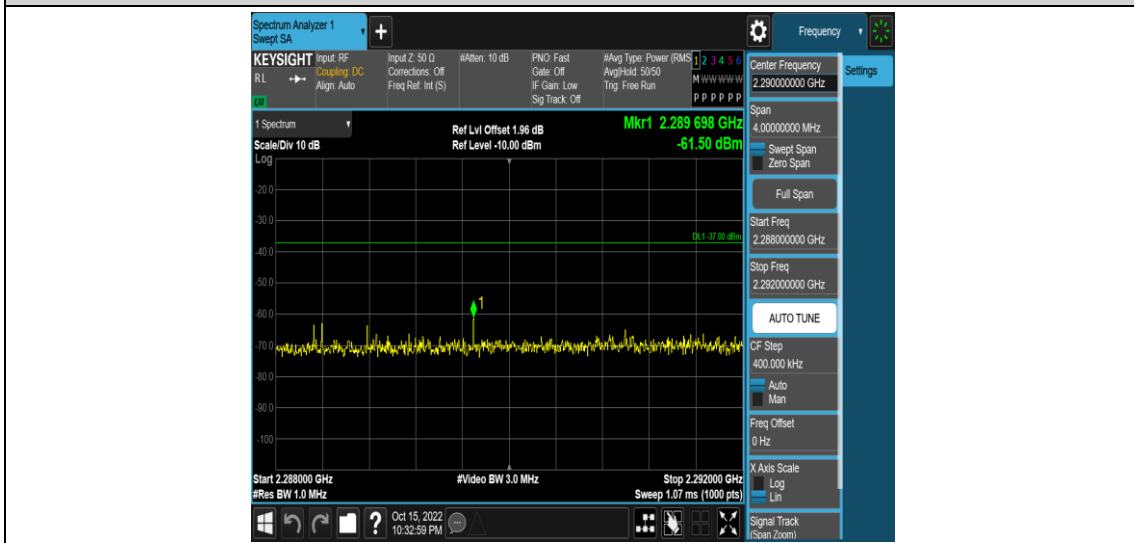

Band40-5MHz-16QAM-38750-1RB#0-Range2:0.15~30MHz

Band40-5MHz-16QAM-38750-1RB#0-Range3:30~1000MHz

Band40-5MHz-16QAM-38750-1RB#0-Range4: 1000~2288MHz

Band40-5MHz-16QAM-38750-1RB#0-Range5: 2288~2292MHz

Band40-5MHz-16QAM-38750-1RB#0-Range6: 2292~2296MHz