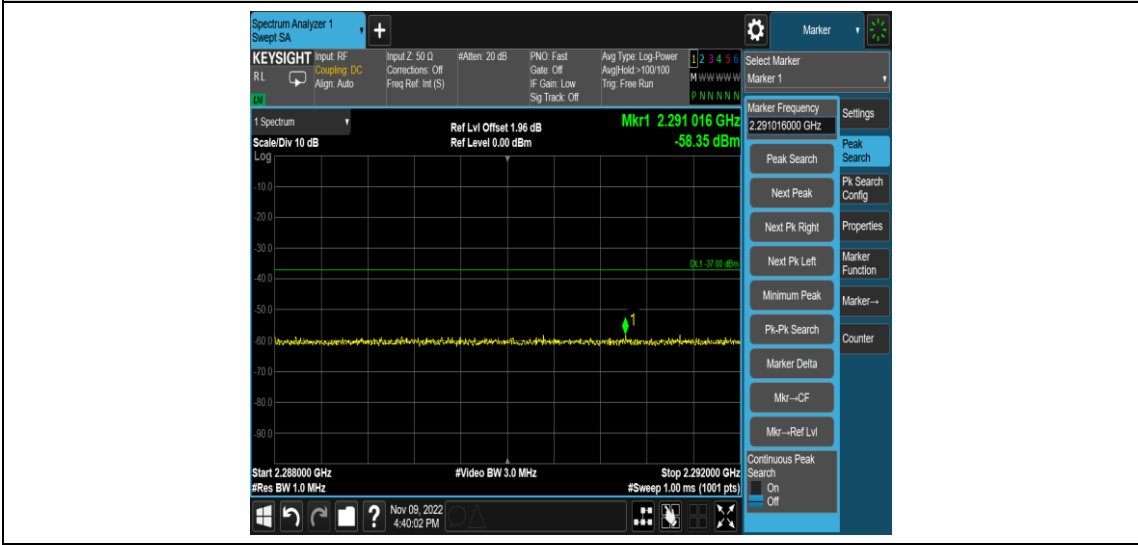

Band40-5MHz-QPSK-38750-1RB#0-Range5:2288~2292MHz

Band40-5MHz-QPSK-38750-1RB#0-Range6:2292~2296MHz