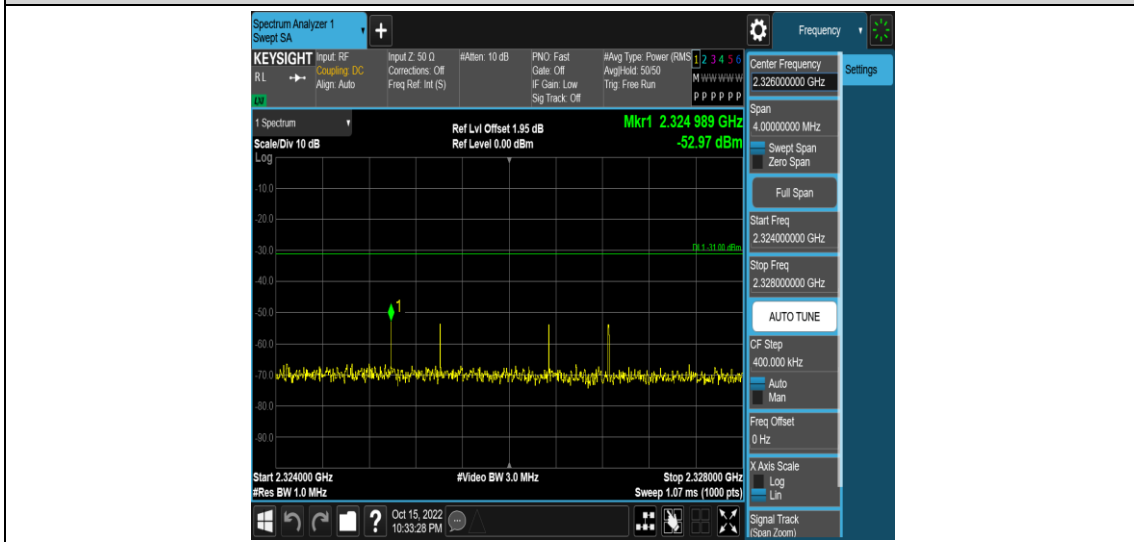

Band40-5MHz-16QAM-38750-1RB#0-Range7:2296~2300MHz

Band40-5MHz-16QAM-38750-1RB#0-Range8:2300~2305MHz

Band40-5MHz-16QAM-38750-1RB#0-Range9:2320~2324MHz

Band40-5MHz-16QAM-38750-1RB#0-Range10:2324~2328MHz

Band40-5MHz-16QAM-38750-1RB#0-Range11:2328~2337MHz