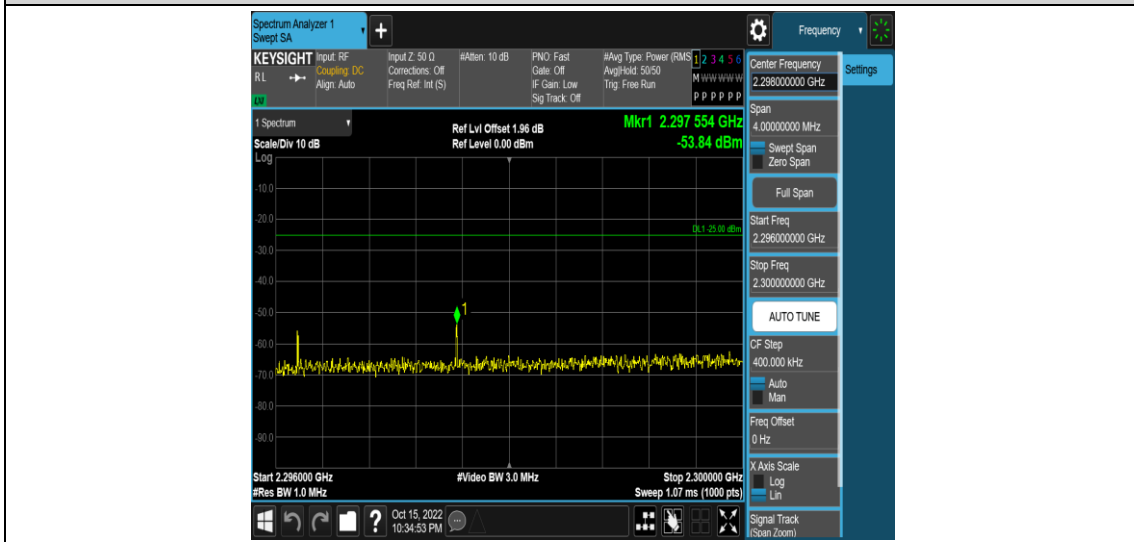

Band40-5MHz-QPSK-38775-1RB#0-Range3:30~1000MHz

Band40-5MHz-QPSK-38775-1RB#0-Range4:1000~2288MHz

Band40-5MHz-QPSK-38775-1RB#0-Range5:2288~2292MHz

Band40-5MHz-QPSK-38775-1RB#0-Range6:2292~2296MHz

Band40-5MHz-QPSK-38775-1RB#0-Range7:2296~2300MHz