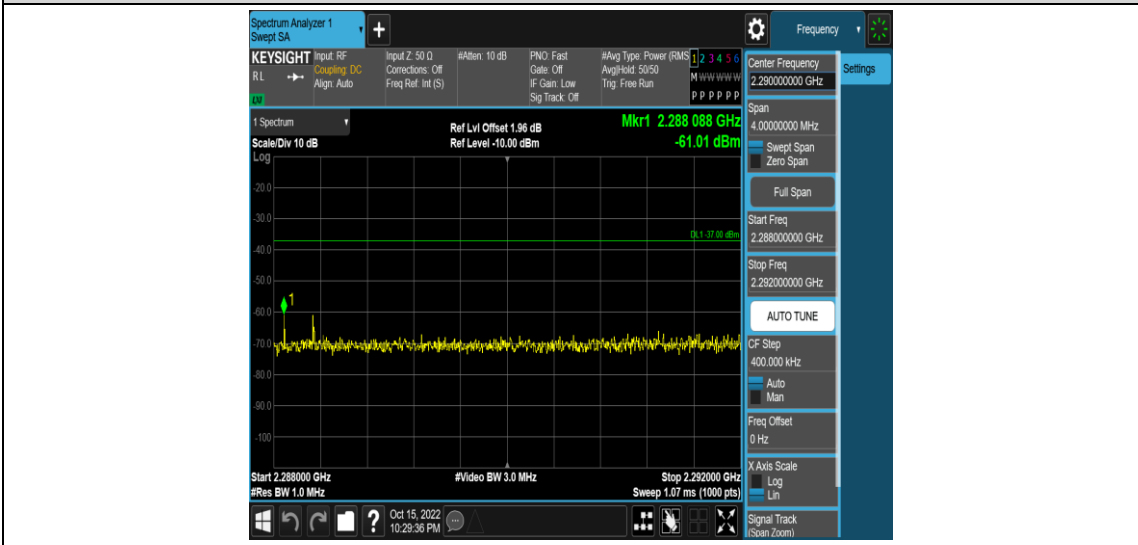

Band40-5MHz-16QAM-38725-1RB#0-Range5:2288~2292MHz

Band40-5MHz-16QAM-38725-1RB#0-Range6:2292~2296MHz