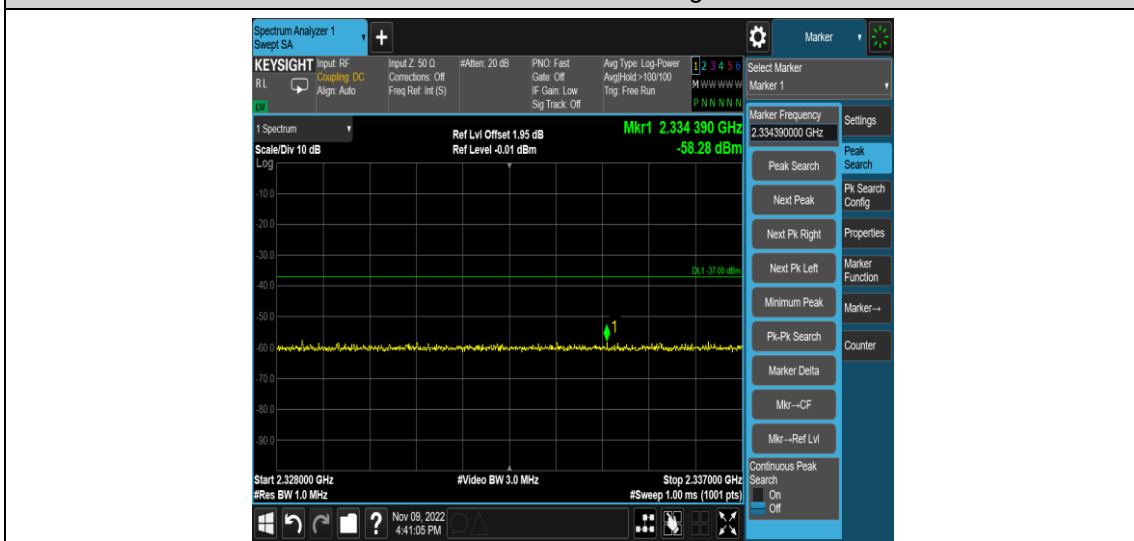

Band40-5MHz-QPSK-38750-1RB#0-Range8:2300~2305MHz

Band40-5MHz-QPSK-38750-1RB#0-Range9:2320~2324MHz

Band40-5MHz-QPSK-38750-1RB#0-Range10:2324~2328MHz

Band40-5MHz-QPSK-38750-1RB#0-Range11:2328~2337MHz

Band40-5MHz-QPSK-38750-1RB#0-Range12:2337~2341MHz