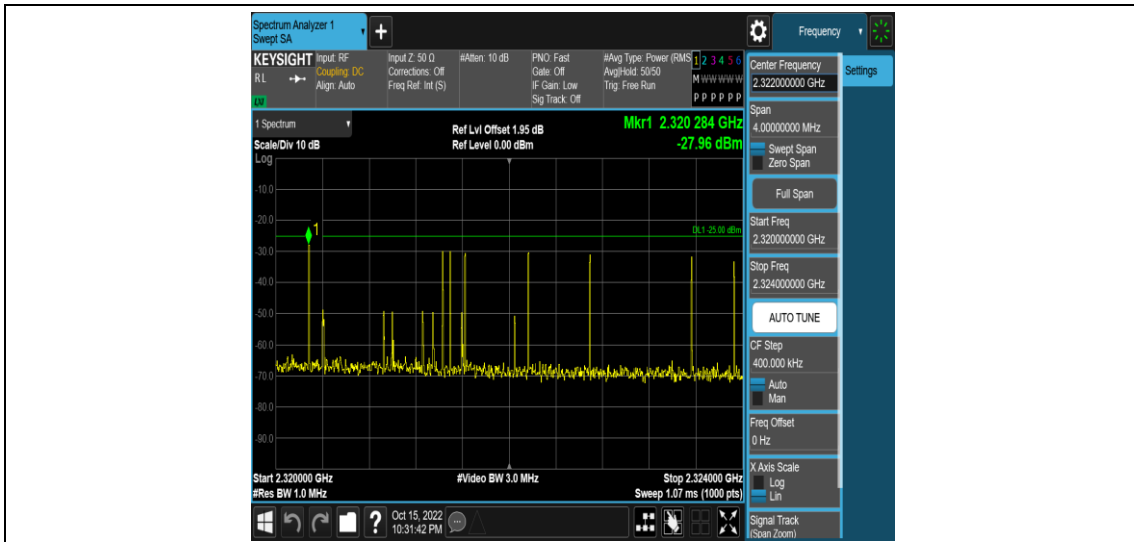

Band40-5MHz-QPSK-38750-1RB#0-Range9:2320~2324MHz

Band40-5MHz-QPSK-38750-1RB#0-Range10:2324~2328MHz