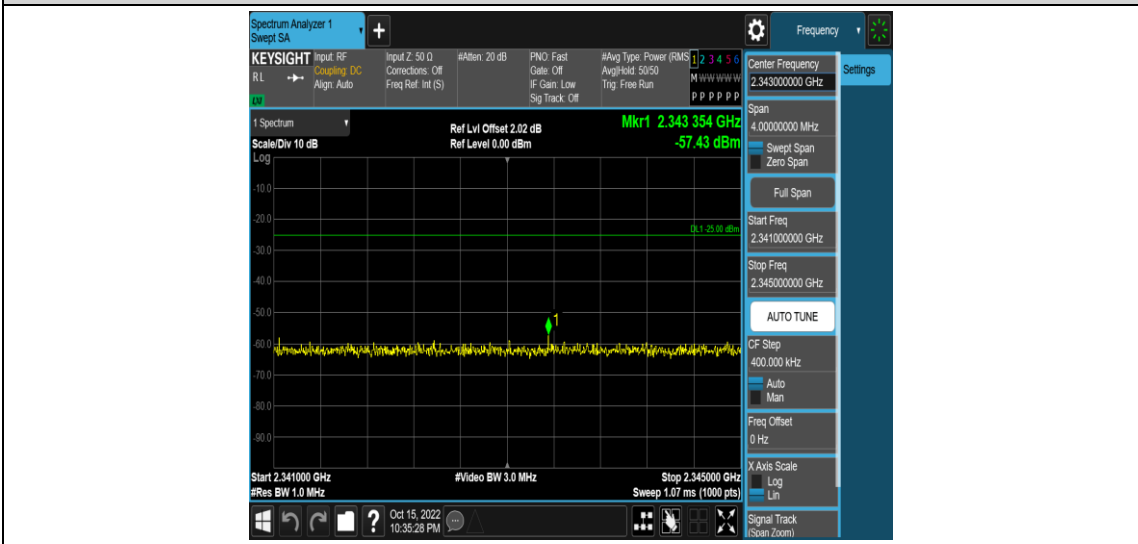

Band40-5MHz-QPSK-38775-1RB#0-Range13:2341~2345MHz

Band40-5MHz-QPSK-38775-1RB#0-Range14:2360~2365MHz