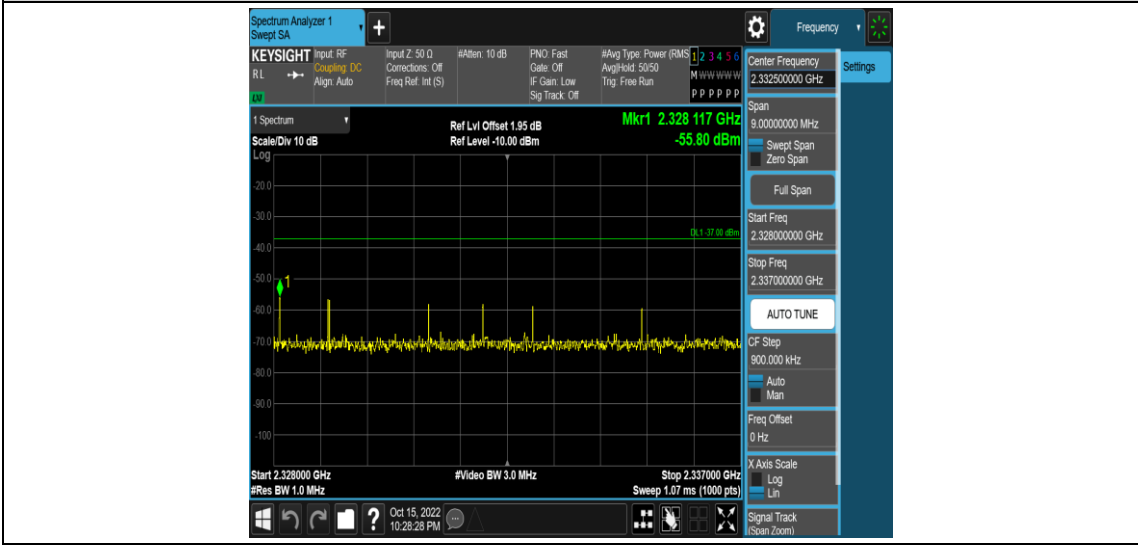

Band40-5MHz-QPSK-38725-1RB#0-Range8:2300~2305MHz

Band40-5MHz-QPSK-38725-1RB#0-Range9:2320~2324MHz

Band40-5MHz-QPSK-38725-1RB#0-Range10:2324~2328MHz

Band40-5MHz-QPSK-38725-1RB#0-Range11:2328~2337MHz

Band40-5MHz-QPSK-38725-1RB#0-Range12:2337~2341MHz