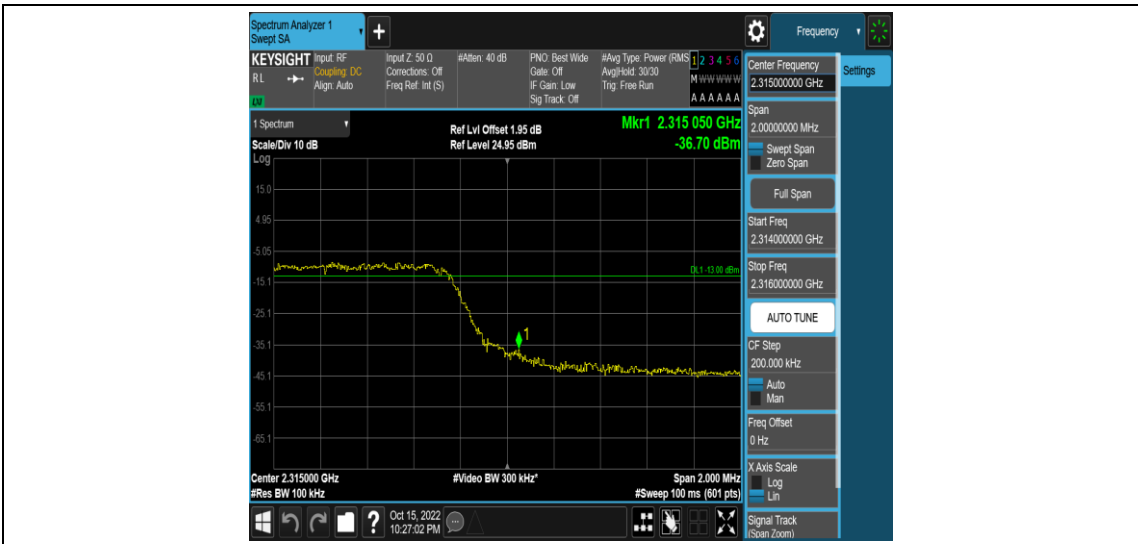

### Test Graphs

Band40-5MHz-QPSK-38775-1RB#0

Band40-5MHz-QPSK-38775-1RB#24

Band40-5MHz-QPSK-38775-25RB#0

Band40-5MHz-16QAM-38725-1RB#0

Band40-5MHz-16QAM-38725-1RB#24

Band40-5MHz-16QAM-38725-25RB#0

Band40-5MHz-16QAM-38775-1RB#0