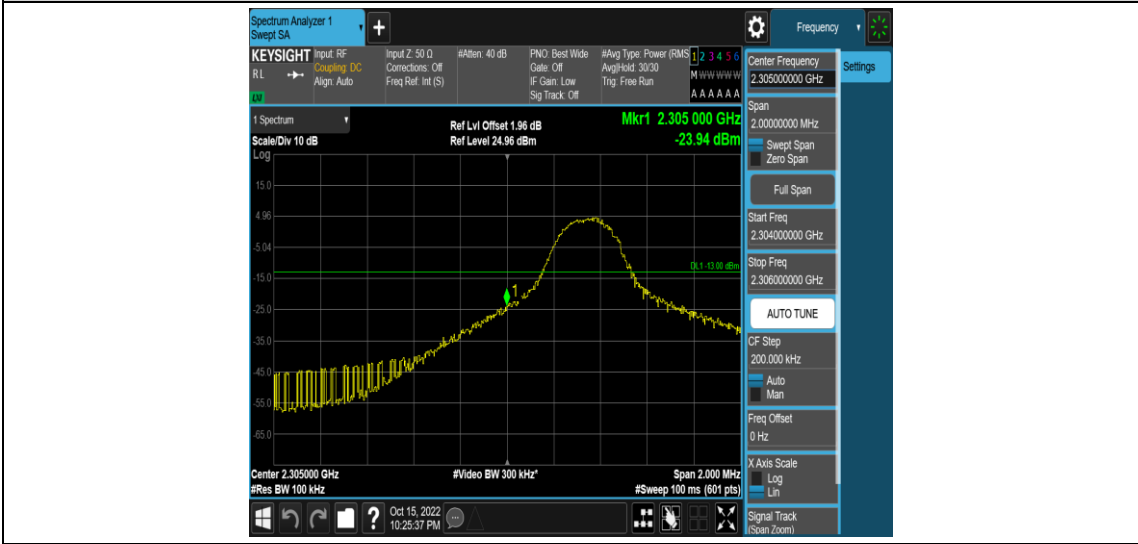

### Test Graphs

Band40-5MHz-QPSK-38775-1RB#0

Band40-5MHz-QPSK-38775-1RB#24

Band40-5MHz-QPSK-38775-25RB#0

Band40-5MHz-16QAM-38725-1RB#0

Band40-5MHz-16QAM-38725-1RB#24

Band40-5MHz-16QAM-38725-25RB#0

Band40-5MHz-16QAM-38775-1RB#0