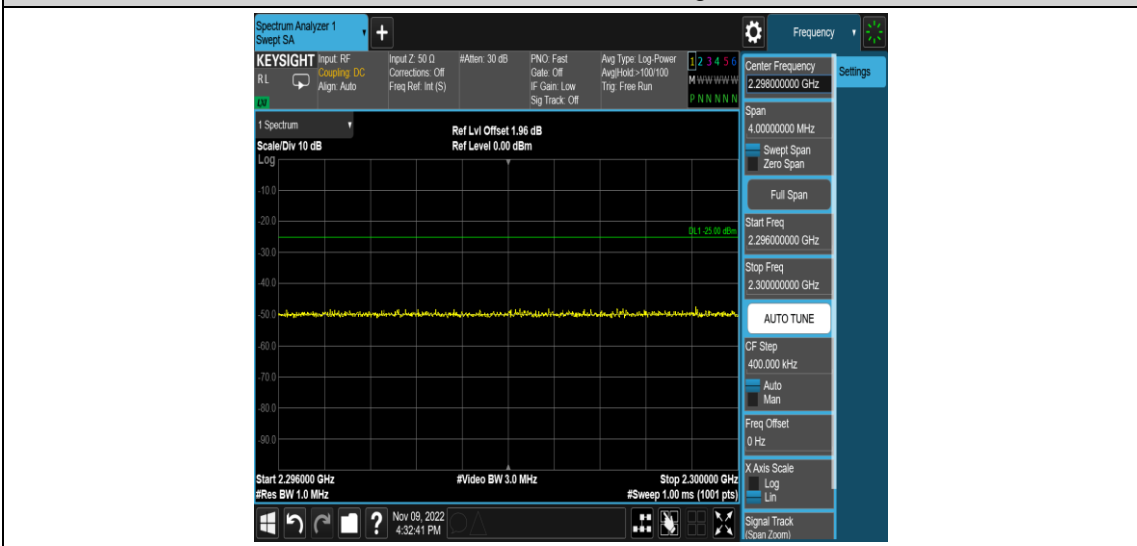

### Test Graphs

Band40-5MHz-QPSK-38725-1RB#0-Range4:1000~2288MHz

Band40-5MHz-QPSK-38725-1RB#0-Range5:2288~2292MHz

Band40-5MHz-QPSK-38725-1RB#0-Range6:2292~2296MHz

Band40-5MHz-QPSK-38725-1RB#0-Range7:2296~2300MHz