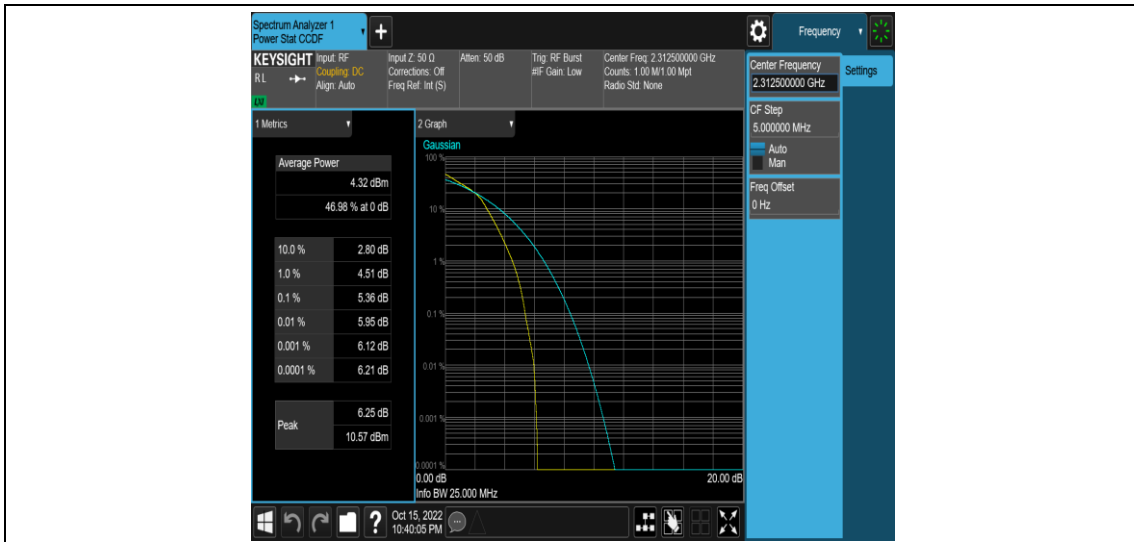

Band40-5MHz-16QAM-38775-25RB#0