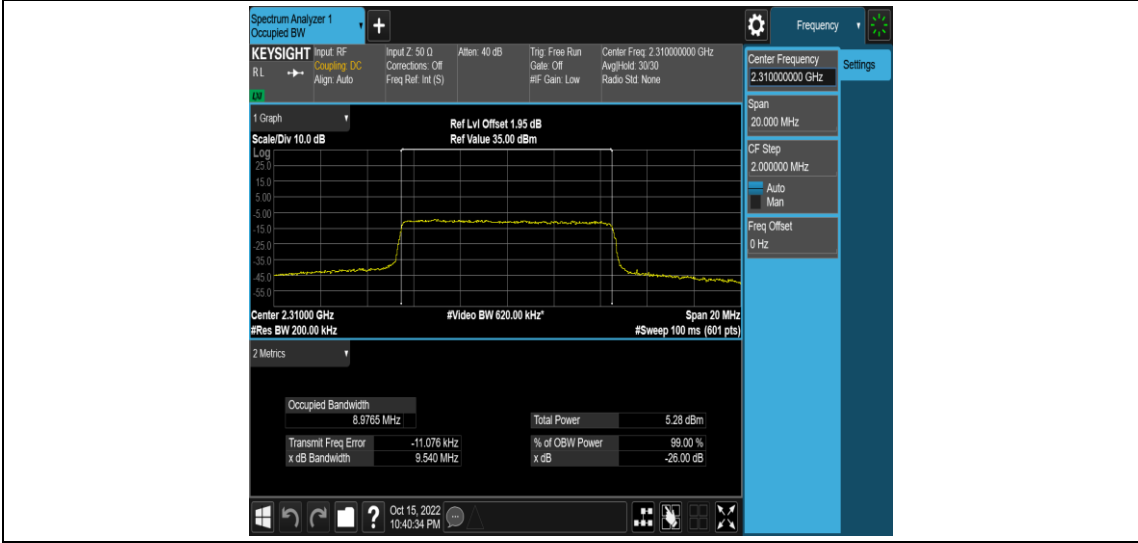

### Test Graphs

Band40-5MHz-16QAM-38725-25RB#0

Band40-5MHz-16QAM-38750-25RB#0

Band40-5MHz-16QAM-38775-25RB#0

Band40-10MHz-QPSK-38750-50RB#0

Band40-10MHz-16QAM-38750-50RB#0