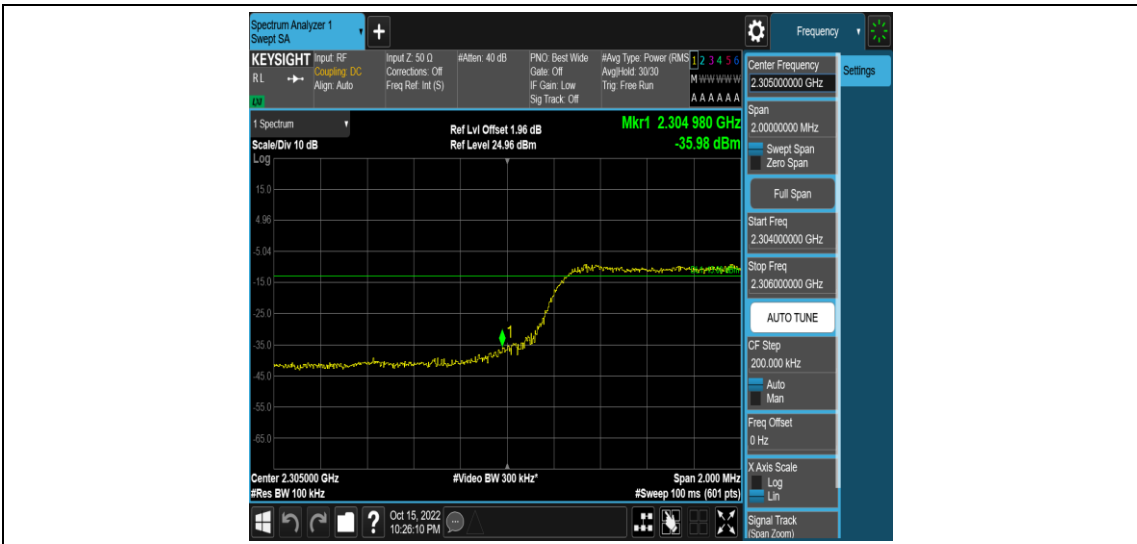

### Test Graphs

Band40-5MHz-QPSK-38775-1RB#0

Band40-5MHz-QPSK-38775-1RB#24

Band40-5MHz-QPSK-38775-25RB#0

Band40-5MHz-16QAM-38725-1RB#0

Band40-5MHz-16QAM-38725-1RB#24

Band40-5MHz-16QAM-38725-25RB#0

Band40-5MHz-16QAM-38775-1RB#0