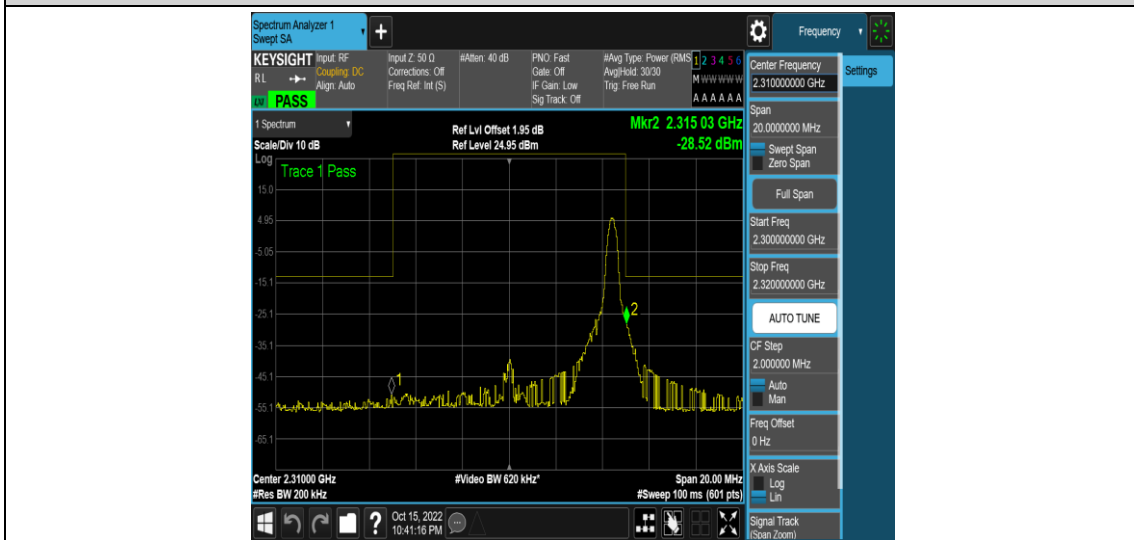

Band40-5MHz-16QAM-38775-1RB#24

Band40-5MHz-16QAM-38775-25RB#0

Band40-10MHz-QPSK-38750-1RB#0

Band40-10MHz-QPSK-38750-1RB#49

Band40-10MHz-QPSK-38750-50RB#0

Band40-10MHz-16QAM-38750-1RB#0

Band40-10MHz-16QAM-38750-1RB#49