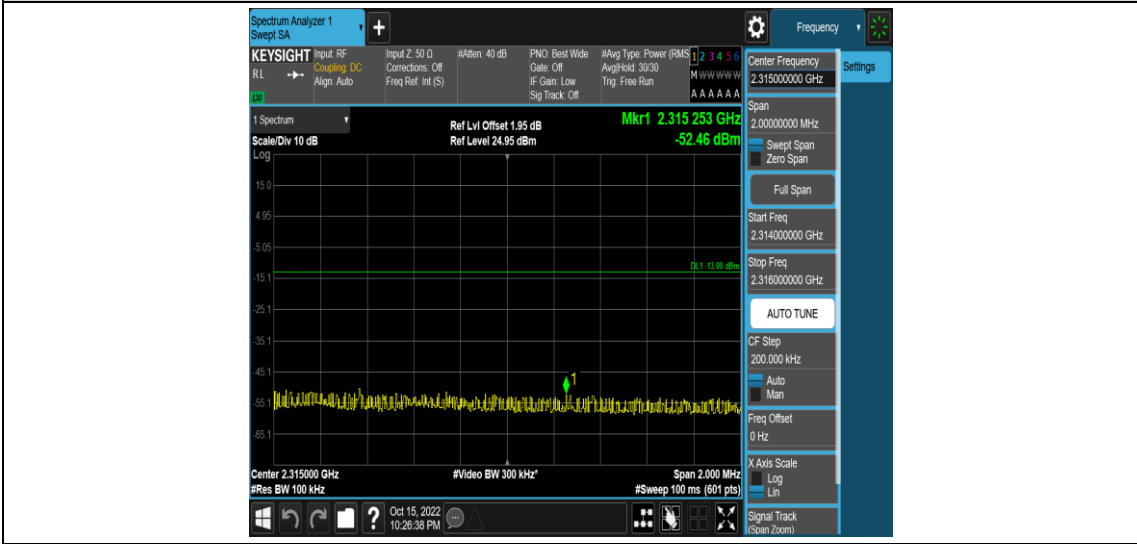

### Test Graphs

Band40-5MHz-QPSK-38775-1RB#0

Band40-5MHz-QPSK-38775-1RB#24

Band40-5MHz-QPSK-38775-25RB#0

Band40-5MHz-16QAM-38725-1RB#0

Band40-5MHz-16QAM-38725-1RB#24

Band40-5MHz-16QAM-38725-25RB#0

Band40-5MHz-16QAM-38775-1RB#0