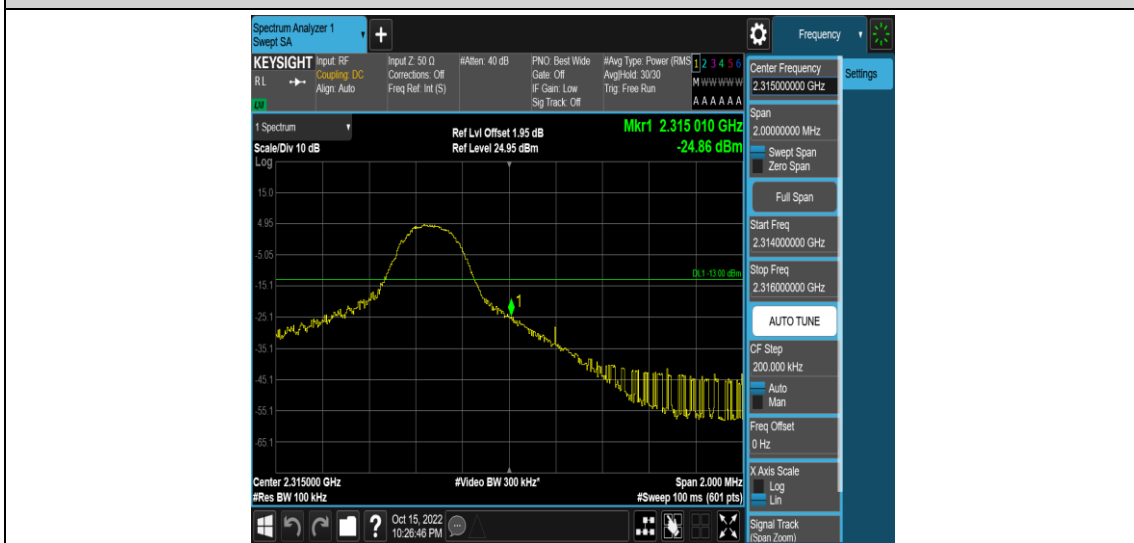

### Test Graphs

Band40-5MHz-QPSK-38775-1RB#0

Band40-5MHz-QPSK-38775-1RB#24

Band40-5MHz-QPSK-38775-25RB#0

Band40-5MHz-16QAM-38725-1RB#0

Band40-5MHz-16QAM-38725-1RB#24

Band40-5MHz-16QAM-38725-25RB#0

Band40-5MHz-16QAM-38775-1RB#0