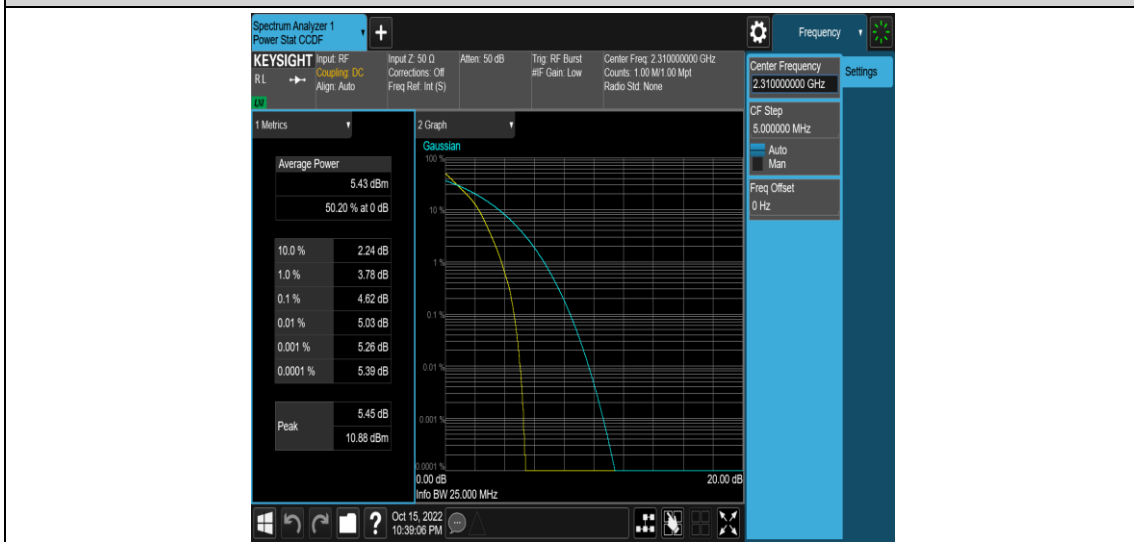

Band40-5MHz-QPSK-38750-25RB#0