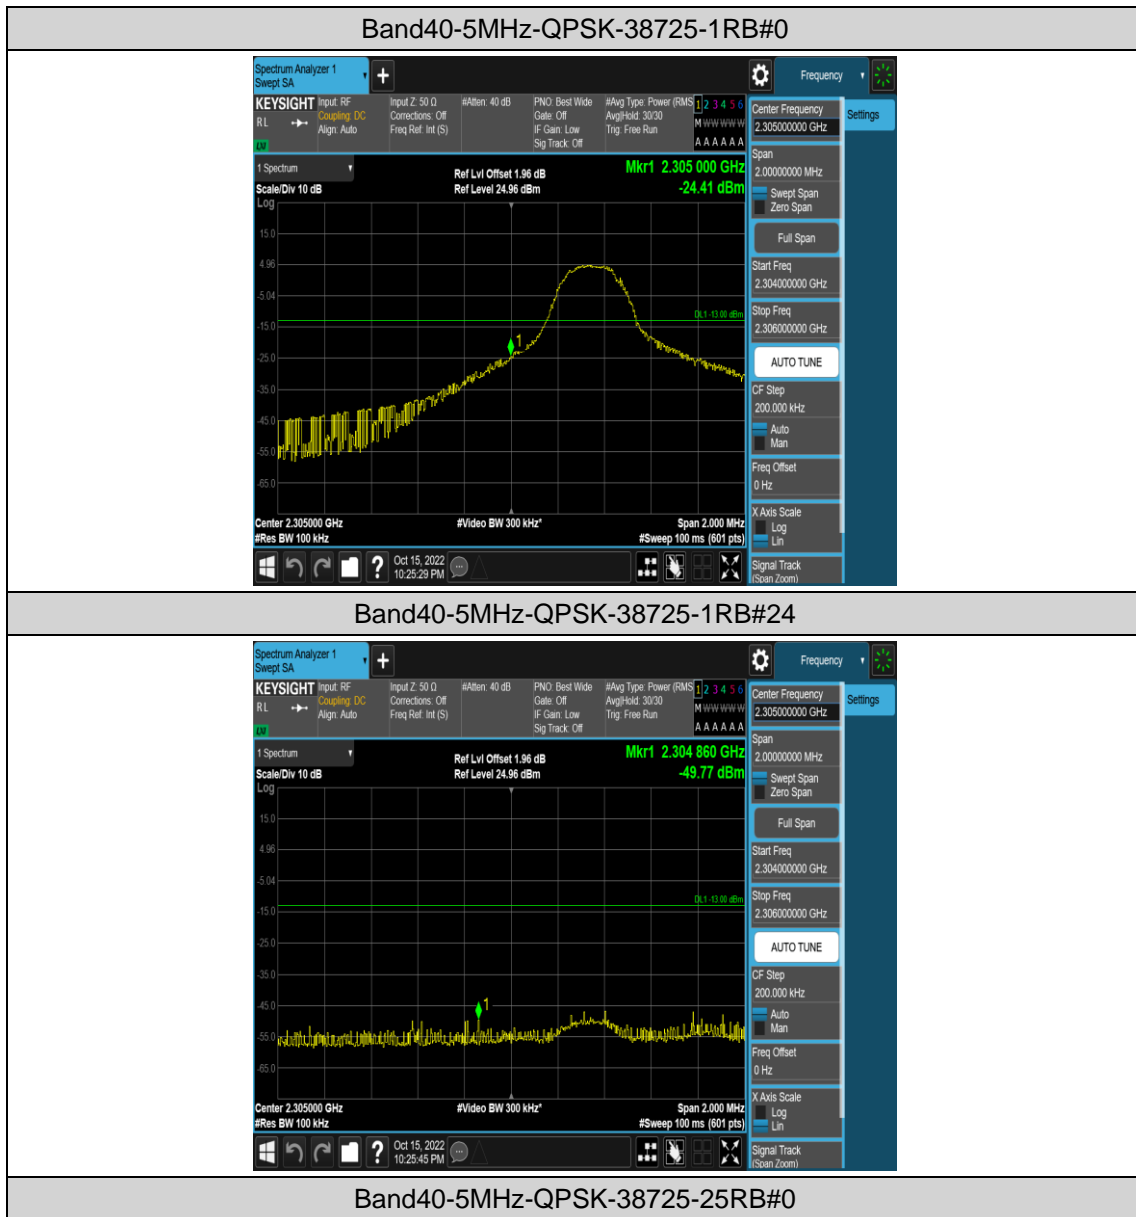

Test Graphs