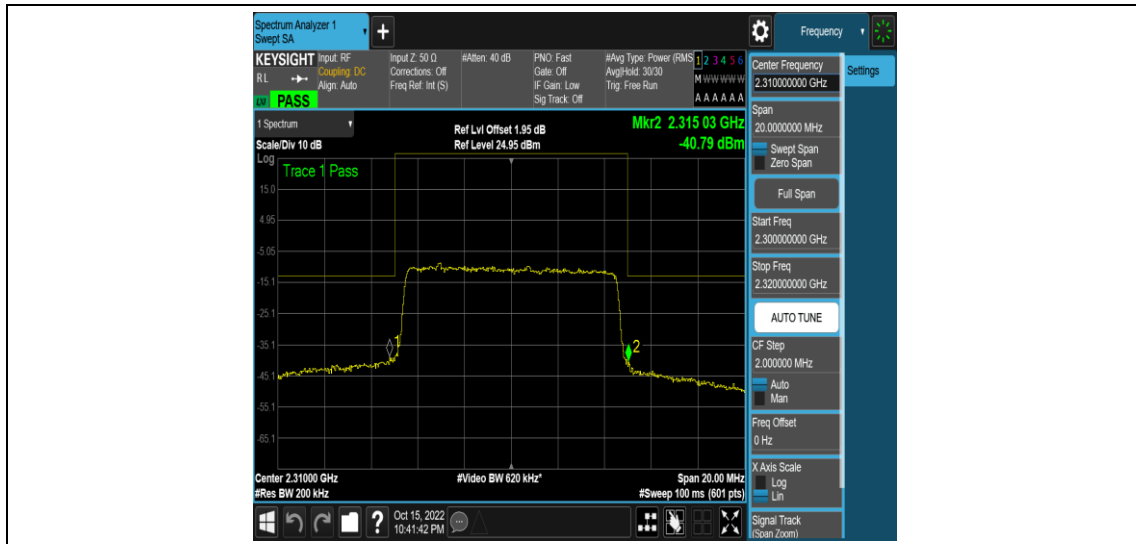

Band40-10MHz-16QAM-38750-50RB#0