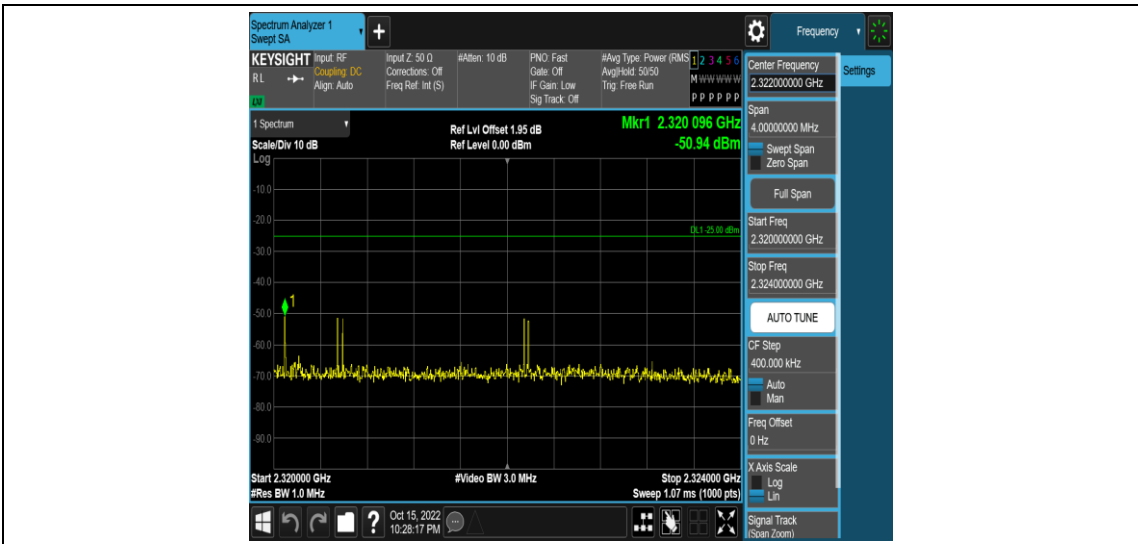

Band40-5MHz-QPSK-38725-1RB#0-Range9:2320~2324MHz