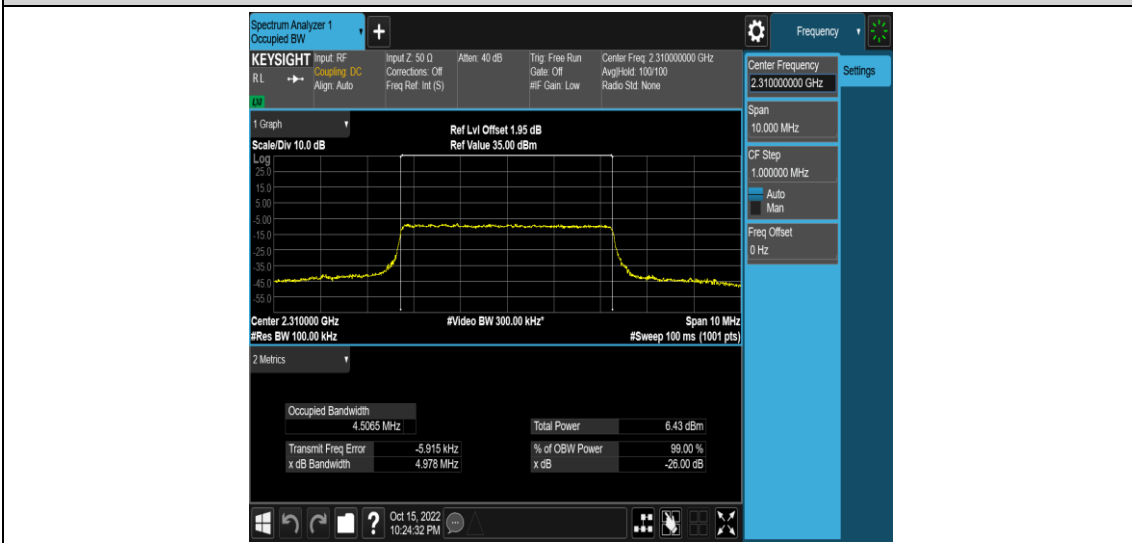

### Test Graphs

Band40-5MHz-16QAM-38725-25RB#0

Band40-5MHz-16QAM-38750-25RB#0

Band40-5MHz-16QAM-38775-25RB#0

Band40-10MHz-QPSK-38750-50RB#0

Band40-10MHz-16QAM-38750-50RB#0

## Appendix D: Band Edge