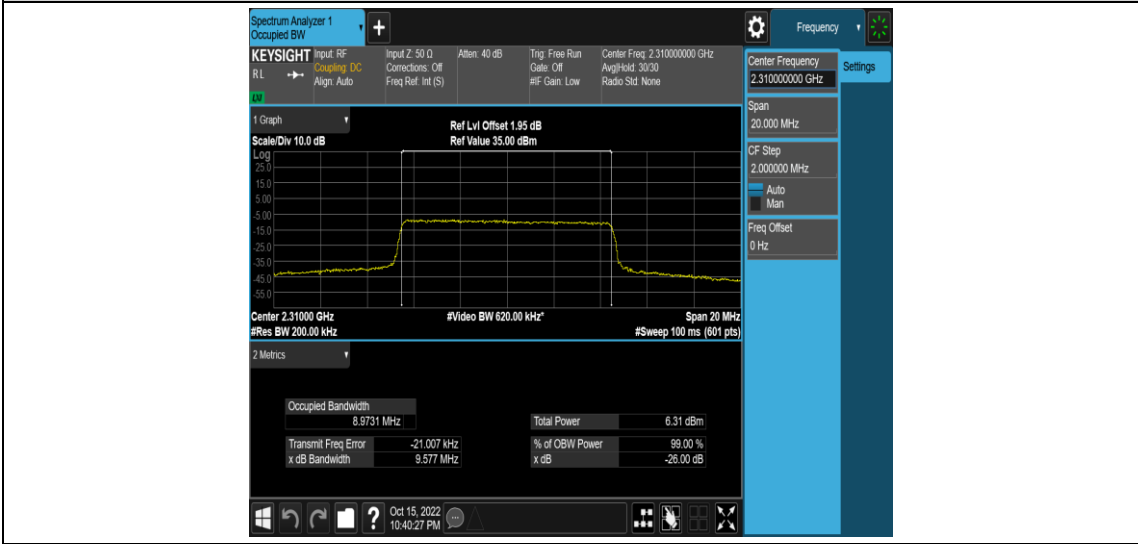

### Test Graphs

Band40-5MHz-16QAM-38725-25RB#0

Band40-5MHz-16QAM-38750-25RB#0

Band40-5MHz-16QAM-38775-25RB#0

Band40-10MHz-QPSK-38750-50RB#0

Band40-10MHz-16QAM-38750-50RB#0

## Appendix D: Band Edge