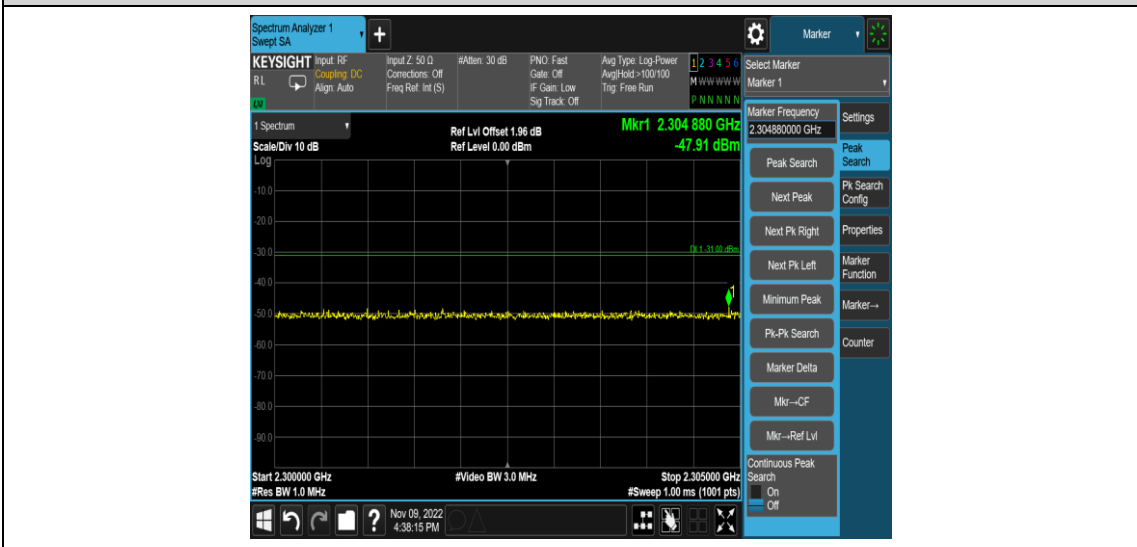

Band40-5MHz-QPSK-38725-1RB#0-Range8:2300~2305MHz