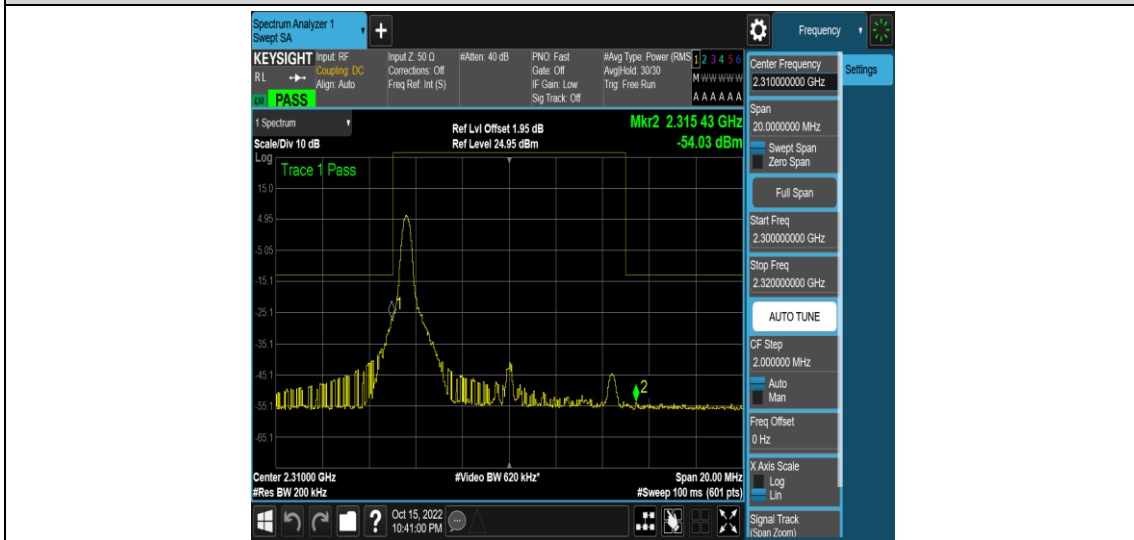

Band40-10MHz-QPSK-38750-1RB#0