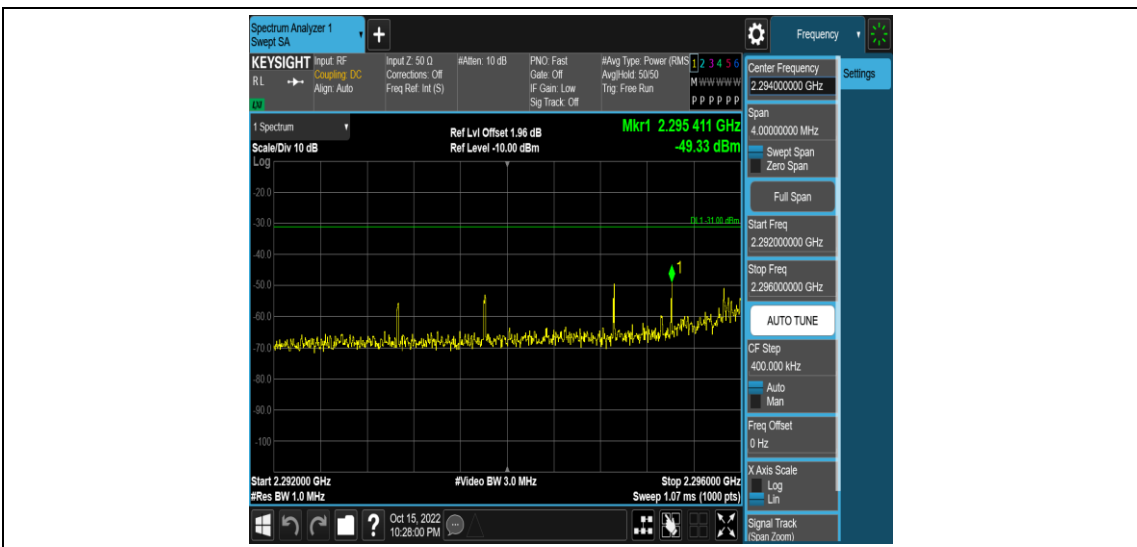

### Test Graphs

Band40-5MHz-QPSK-38725-1RB#0-Range4:1000~2288MHz

Band40-5MHz-QPSK-38725-1RB#0-Range5:2288~2292MHz

Band40-5MHz-QPSK-38725-1RB#0-Range6:2292~2296MHz

Band40-5MHz-QPSK-38725-1RB#0-Range7:2296~2300MHz