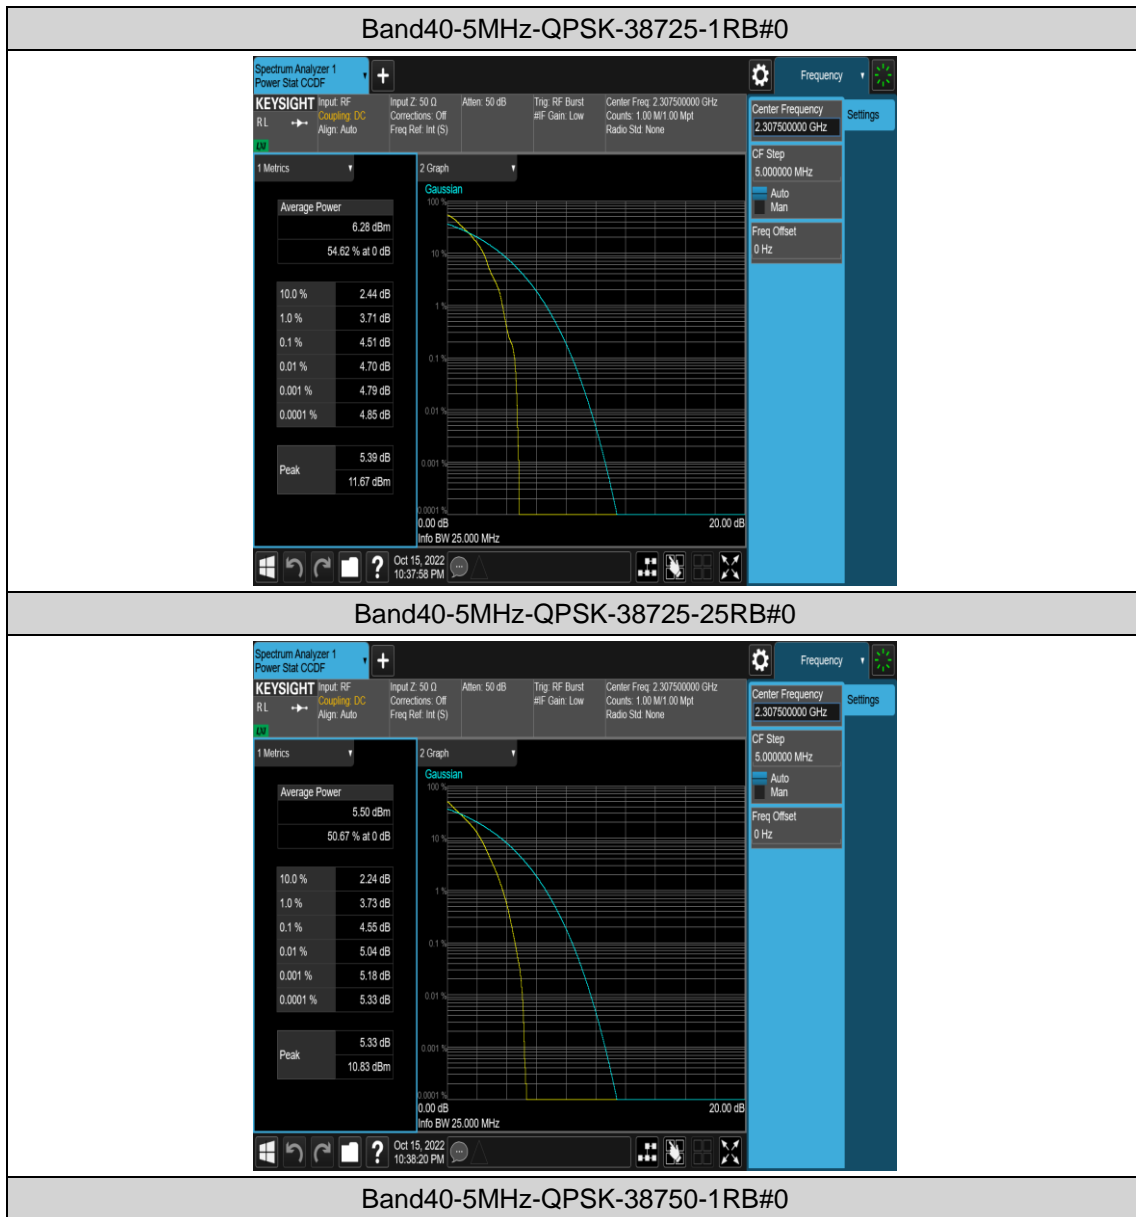

Test Graphs