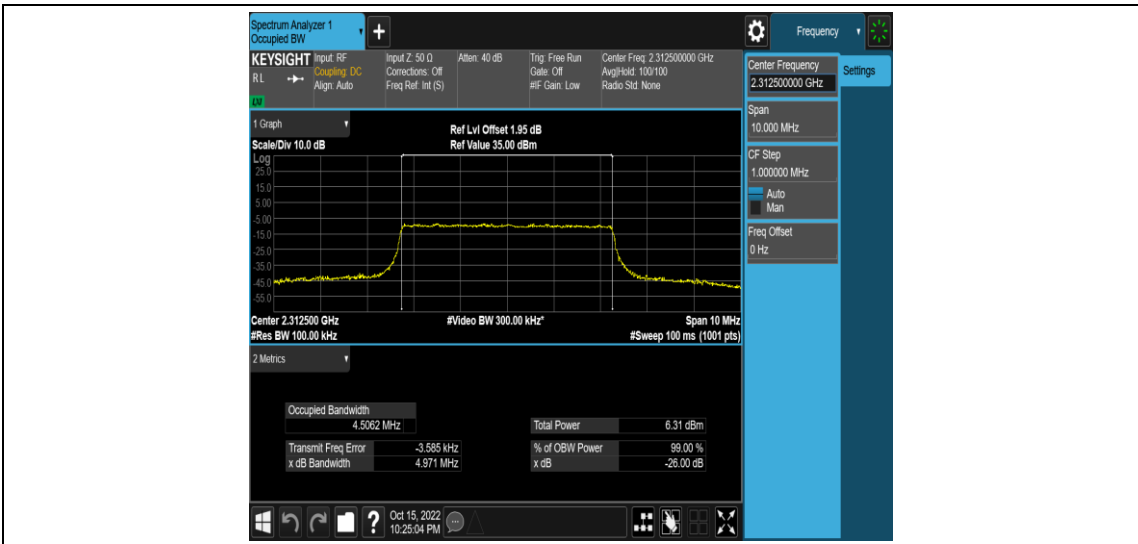

### Test Graphs

Band40-5MHz-16QAM-38725-25RB#0

Band40-5MHz-16QAM-38750-25RB#0

Band40-5MHz-16QAM-38775-25RB#0

Band40-10MHz-QPSK-38750-50RB#0

Band40-10MHz-16QAM-38750-50RB#0

## Appendix D: Band Edge