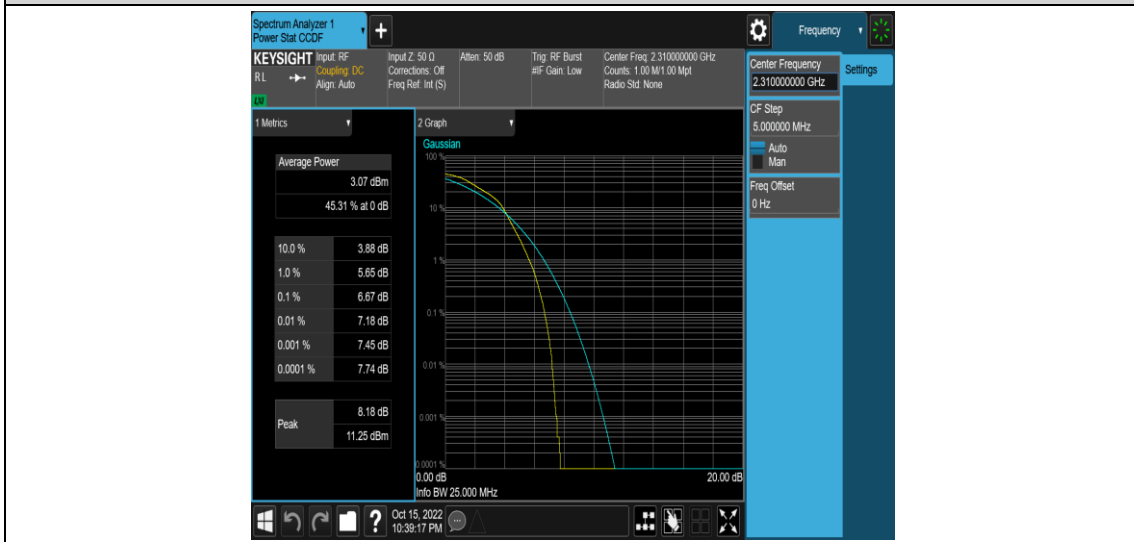

### Test Graphs

Band40-5MHz-QPSK-38750-25RB#0

Band40-5MHz-QPSK-38775-1RB#0

Band40-5MHz-QPSK-38775-25RB#0

Band40-5MHz-16QAM-38725-1RB#0

Band40-5MHz-16QAM-38725-25RB#0

Band40-5MHz-16QAM-38750-1RB#0

Band40-5MHz-16QAM-38750-25RB#0