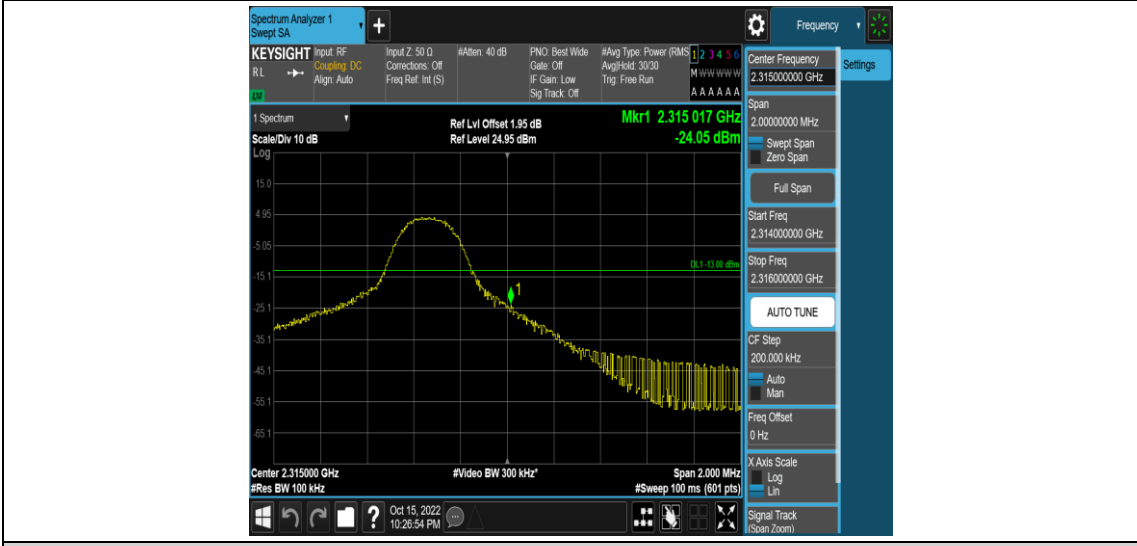

Band40-5MHz-16QAM-38775-1RB#24