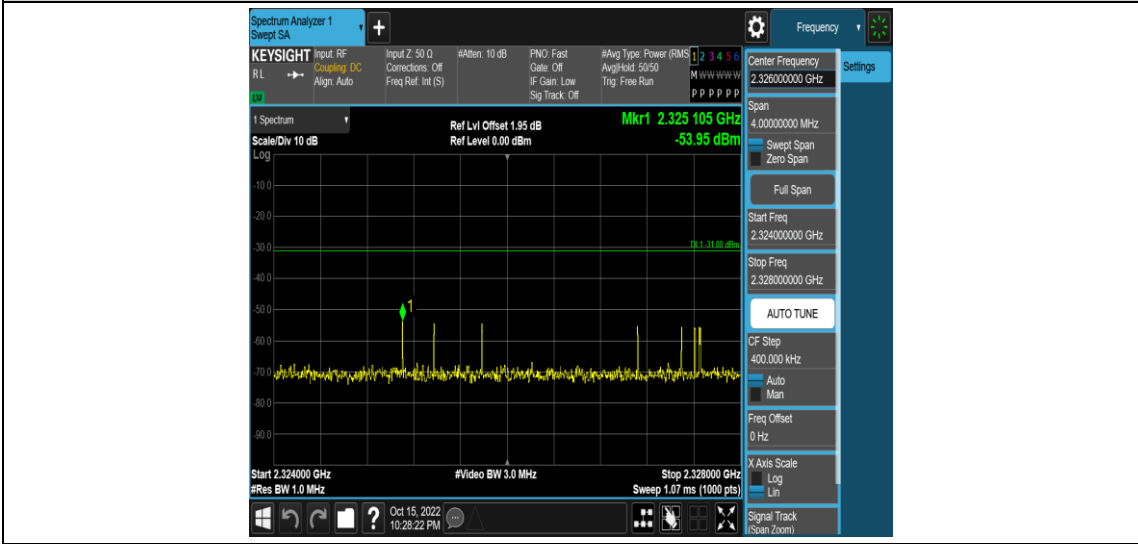

Band40-5MHz-QPSK-38725-1RB#0-Range10:2324~2328MHz