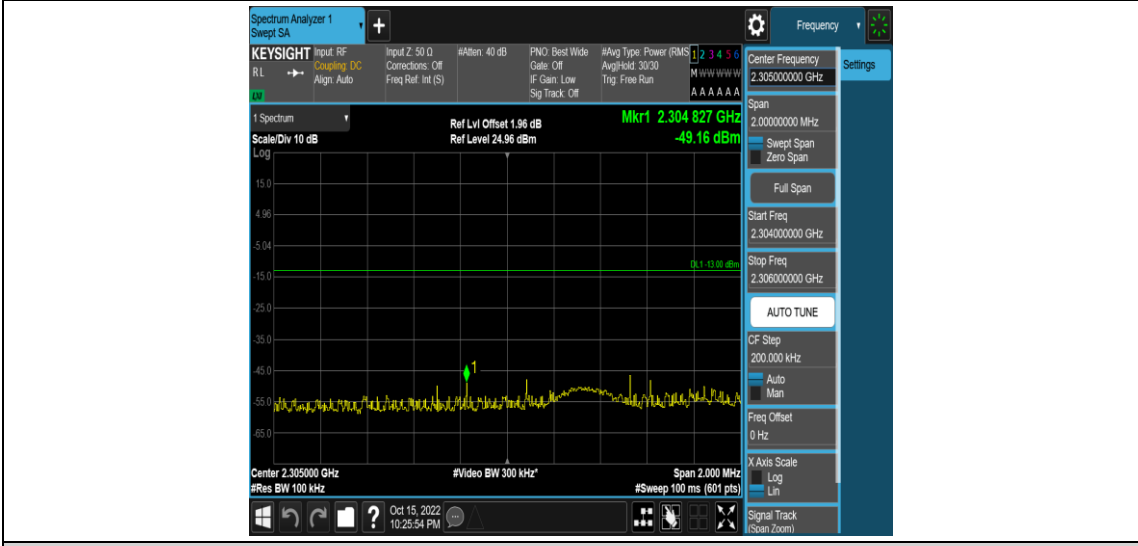

### Test Graphs

Band40-5MHz-QPSK-38775-1RB#0

Band40-5MHz-QPSK-38775-1RB#24

Band40-5MHz-QPSK-38775-25RB#0

Band40-5MHz-16QAM-38725-1RB#0

Band40-5MHz-16QAM-38725-1RB#24

Band40-5MHz-16QAM-38725-25RB#0

Band40-5MHz-16QAM-38775-1RB#0