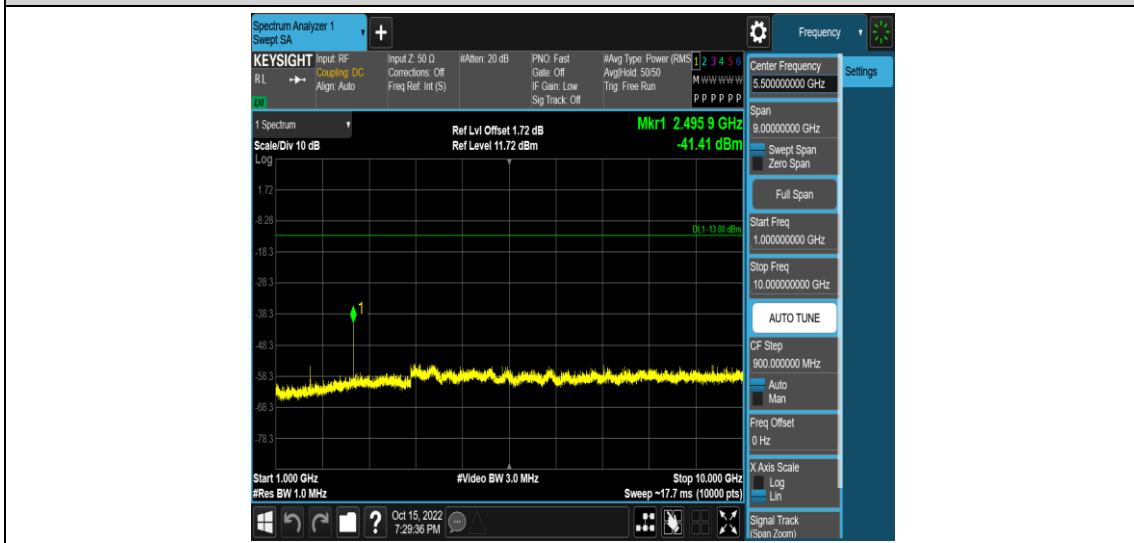

Band5-10MHz-QPSK-20525-1RB#0-Range4:1000~10000MHz