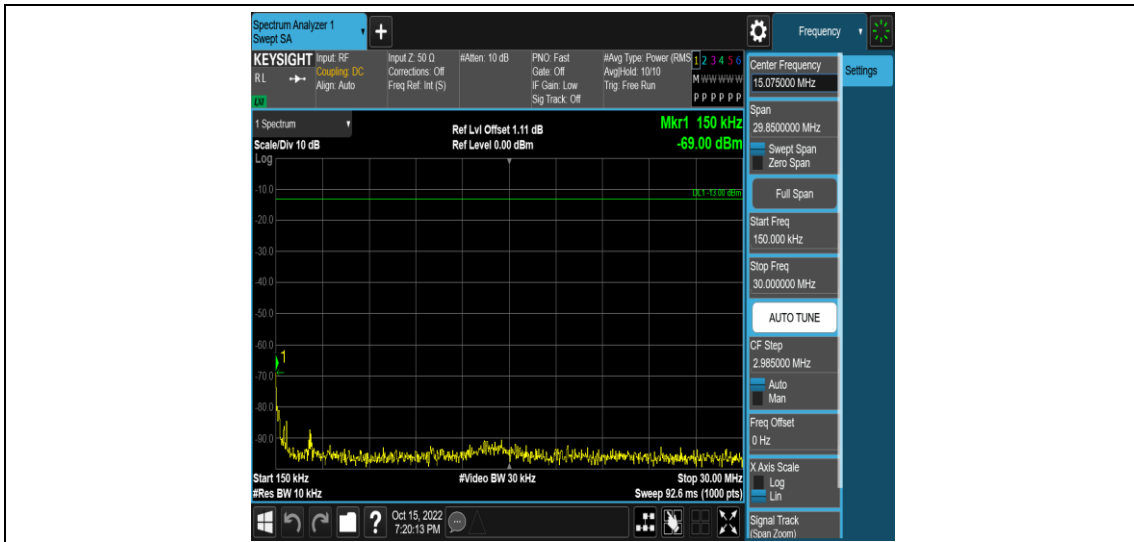

Band5-5MHz-QPSK-20625-1RB#0-Range2:0.15~30MHz

Band5-5MHz-QPSK-20625-1RB#0-Range3:30~1000MHz

Band5-5MHz-QPSK-20625-1RB#0-Range4:1000~10000MHz

Band5-5MHz-16QAM-20425-1RB#0-Range1:0.009~0.15MHz

Band5-5MHz-16QAM-20425-1RB#0-Range2:0.15~30MHz

Band5-5MHz-16QAM-20425-1RB#0-Range3:30~1000MHz

Band5-5MHz-16QAM-20425-1RB#0-Range4:1000~10000MHz

Band5-5MHz-16QAM-20525-1RB#0-Range1:0.009~0.15MHz

Band5-5MHz-16QAM-20525-1RB#0-Range2:0.15~30MHz

Band5-5MHz-16QAM-20525-1RB#0-Range3:30~1000MHz

Band5-5MHz-16QAM-20525-1RB#0-Range4:1000~10000MHz

Band5-5MHz-16QAM-20625-1RB#0-Range1:0.009~0.15MHz

Band5-5MHz-16QAM-20625-1RB#0-Range2:0.15~30MHz

Band5-5MHz-16QAM-20625-1RB#0-Range3:30~1000MHz

Band5-5MHz-16QAM-20625-1RB#0-Range4:1000~10000MHz

Band5-10MHz-QPSK-20450-1RB#0-Range1:0.009~0.15MHz

Band5-10MHz-QPSK-20450-1RB#0-Range2:0.15~30MHz

Band5-10MHz-QPSK-20450-1RB#0-Range3:30~100MHz

Band5-10MHz-QPSK-20450-1RB#0-Range4:1000~10000MHz

Band5-10MHz-QPSK-20525-1RB#0-Range1:0.009~0.15MHz