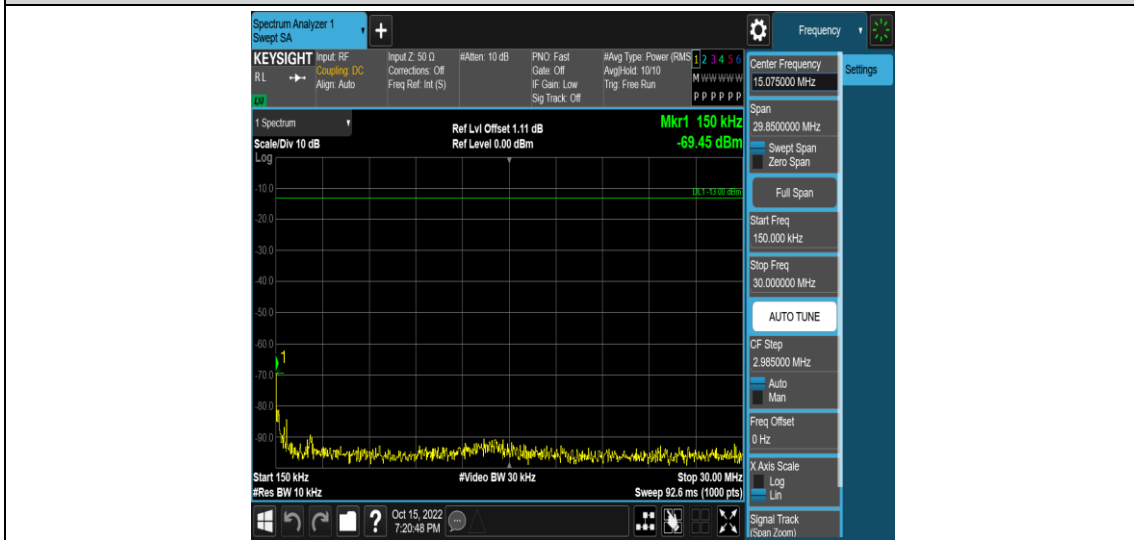

Band5-5MHz-QPSK-20625-1RB#0-Range2:0.15~30MHz

Band5-5MHz-QPSK-20625-1RB#0-Range3:30~1000MHz

Band5-5MHz-QPSK-20625-1RB#0-Range4:1000~10000MHz

Band5-5MHz-16QAM-20425-1RB#0-Range1:0.009~0.15MHz

Band5-5MHz-16QAM-20425-1RB#0-Range2:0.15~30MHz

Band5-5MHz-16QAM-20425-1RB#0-Range3:30~1000MHz

Band5-5MHz-16QAM-20425-1RB#0-Range4:1000~10000MHz

Band5-5MHz-16QAM-20525-1RB#0-Range1:0.009~0.15MHz

Band5-5MHz-16QAM-20525-1RB#0-Range2:0.15~30MHz

Band5-5MHz-16QAM-20525-1RB#0-Range3:30~1000MHz

Band5-5MHz-16QAM-20525-1RB#0-Range4:1000~10000MHz

Band5-5MHz-16QAM-20625-1RB#0-Range1:0.009~0.15MHz

Band5-5MHz-16QAM-20625-1RB#0-Range2:0.15~30MHz

Band5-5MHz-16QAM-20625-1RB#0-Range3:30~1000MHz

Band5-5MHz-16QAM-20625-1RB#0-Range4:1000~10000MHz