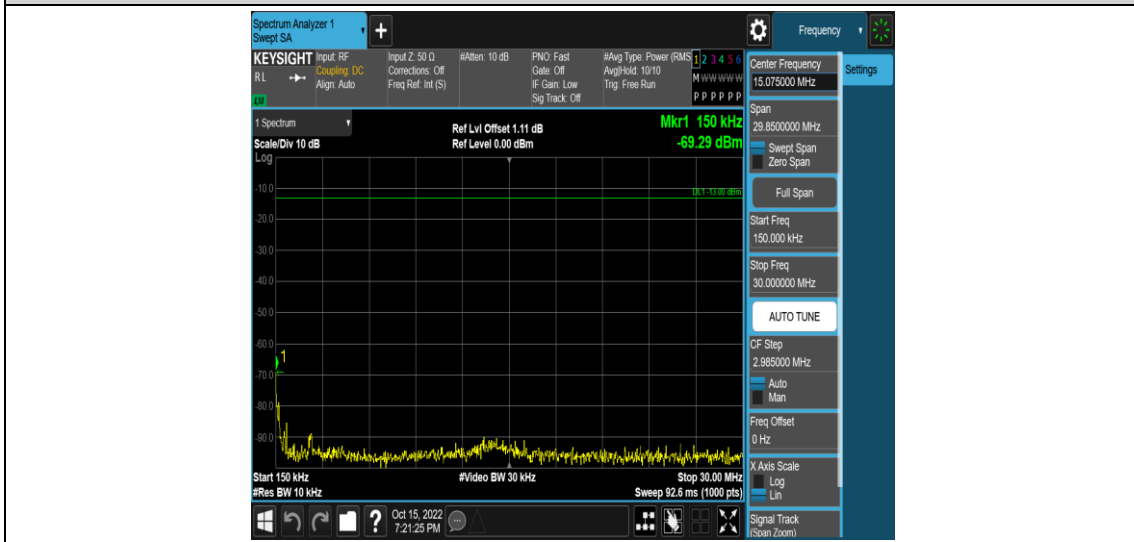

Band5-5MHz-QPSK-20625-1RB#0-Range2:0.15~30MHz

Band5-5MHz-QPSK-20625-1RB#0-Range3:30~1000MHz

Band5-5MHz-QPSK-20625-1RB#0-Range4:1000~10000MHz

Band5-5MHz-16QAM-20425-1RB#0-Range1:0.009~0.15MHz

Band5-5MHz-16QAM-20425-1RB#0-Range2:0.15~30MHz

Band5-5MHz-16QAM-20425-1RB#0-Range3:30~1000MHz

Band5-5MHz-16QAM-20425-1RB#0-Range4:1000~10000MHz

Band5-5MHz-16QAM-20525-1RB#0-Range1:0.009~0.15MHz

Band5-5MHz-16QAM-20525-1RB#0-Range2:0.15~30MHz

Band5-5MHz-16QAM-20525-1RB#0-Range3:30~1000MHz

Band5-5MHz-16QAM-20525-1RB#0-Range4:1000~10000MHz

Band5-5MHz-16QAM-20625-1RB#0-Range1:0.009~0.15MHz

Band5-5MHz-16QAM-20625-1RB#0-Range2:0.15~30MHz

Band5-5MHz-16QAM-20625-1RB#0-Range3:30~1000MHz

Band5-5MHz-16QAM-20625-1RB#0-Range4:1000~10000MHz

Band5-10MHz-QPSK-20450-1RB#0-Range1:0.009~0.15MHz

Band5-10MHz-QPSK-20450-1RB#0-Range2:0.15~30MHz

Band5-10MHz-QPSK-20450-1RB#0-Range3:30~100MHz

Band5-10MHz-QPSK-20450-1RB#0-Range4:1000~10000MHz

Band5-10MHz-QPSK-20525-1RB#0-Range1:0.009~0.15MHz