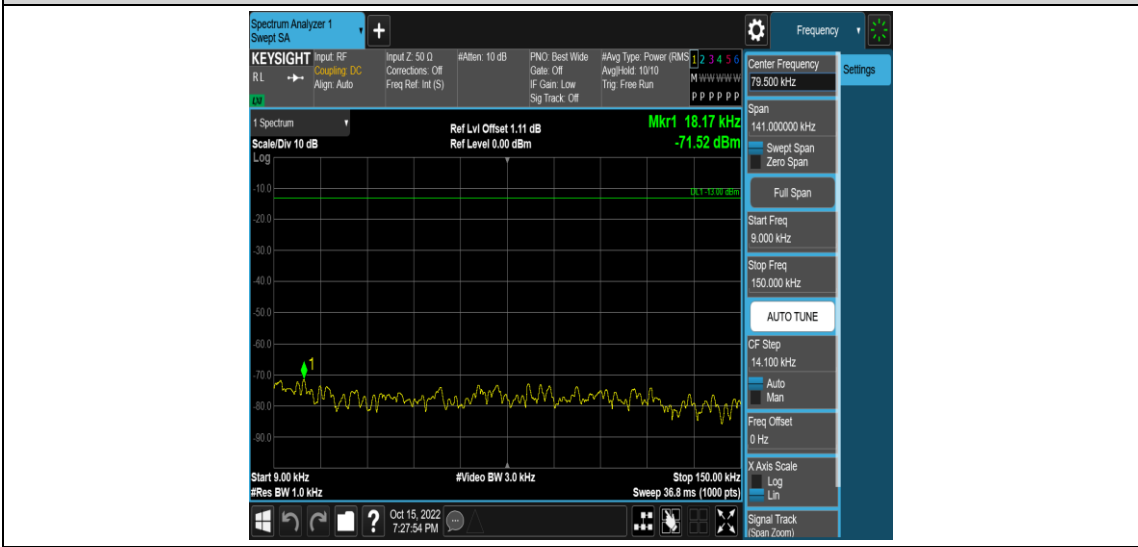

Band5-5MHz-16QAM-20525-1RB#0-Range4:1000~10000MHz

Band5-5MHz-16QAM-20625-1RB#0-Range1:0.009~0.15MHz

Band5-5MHz-16QAM-20625-1RB#0-Range2:0.15~30MHz

Band5-5MHz-16QAM-20625-1RB#0-Range3:30~1000MHz

Band5-5MHz-16QAM-20625-1RB#0-Range4:1000~10000MHz

Band5-10MHz-QPSK-20450-1RB#0-Range1:0.009~0.15MHz

Band5-10MHz-QPSK-20450-1RB#0-Range2:0.15~30MHz

Band5-10MHz-QPSK-20450-1RB#0-Range3:30~100MHz

Band5-10MHz-QPSK-20450-1RB#0-Range4:1000~10000MHz

Band5-10MHz-QPSK-20525-1RB#0-Range1:0.009~0.15MHz