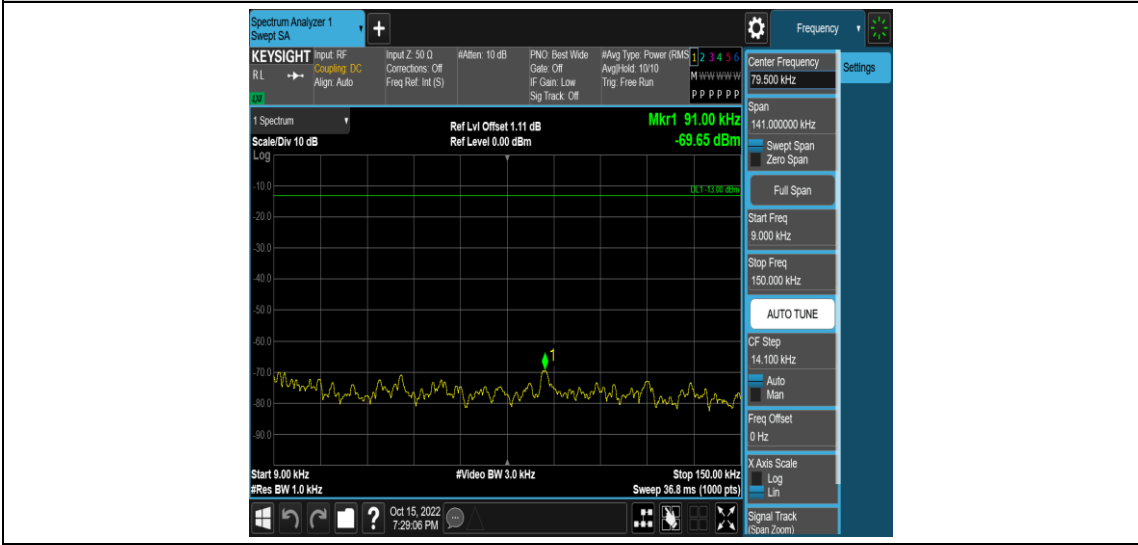

Band5-5MHz-16QAM-20525-1RB#0-Range4:1000~10000MHz

Band5-5MHz-16QAM-20625-1RB#0-Range1:0.009~0.15MHz

Band5-5MHz-16QAM-20625-1RB#0-Range2:0.15~30MHz

Band5-5MHz-16QAM-20625-1RB#0-Range3:30~1000MHz

Band5-5MHz-16QAM-20625-1RB#0-Range4:1000~10000MHz

Band5-10MHz-QPSK-20450-1RB#0-Range1:0.009~0.15MHz

Band5-10MHz-QPSK-20450-1RB#0-Range2:0.15~30MHz

Band5-10MHz-QPSK-20450-1RB#0-Range3:30~100MHz

Band5-10MHz-QPSK-20450-1RB#0-Range4:1000~10000MHz

Band5-10MHz-QPSK-20525-1RB#0-Range1:0.009~0.15MHz

Band5-10MHz-QPSK-20525-1RB#0-Range2:0.15~30MHz

Band5-10MHz-QPSK-20525-1RB#0-Range3:30~1000MHz

Band5-10MHz-QPSK-20525-1RB#0-Range4:1000~10000MHz

Band5-10MHz-QPSK-20600-1RB#0-Range1:0.009~0.15MHz

Band5-10MHz-QPSK-20600-1RB#0-Range2:0.15~30MHz