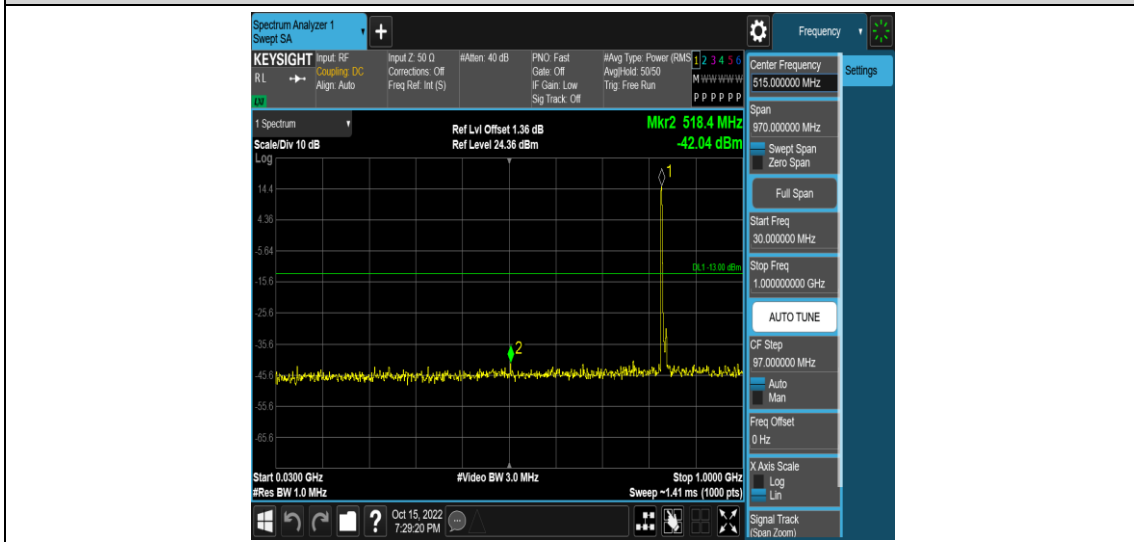

Band5-10MHz-QPSK-20450-1RB#0-Range1:0.009~0.15MHz

Band5-10MHz-QPSK-20450-1RB#0-Range2:0.15~30MHz

Band5-10MHz-QPSK-20450-1RB#0-Range3:30~100MHz

Band5-10MHz-QPSK-20450-1RB#0-Range4:1000~10000MHz

Band5-10MHz-QPSK-20525-1RB#0-Range1:0.009~0.15MHz

Band5-10MHz-QPSK-20525-1RB#0-Range2:0.15~30MHz

Band5-10MHz-QPSK-20525-1RB#0-Range3:30~1000MHz

Band5-10MHz-QPSK-20525-1RB#0-Range4:1000~10000MHz

Band5-10MHz-QPSK-20600-1RB#0-Range1:0.009~0.15MHz

Band5-10MHz-QPSK-20600-1RB#0-Range2:0.15~30MHz