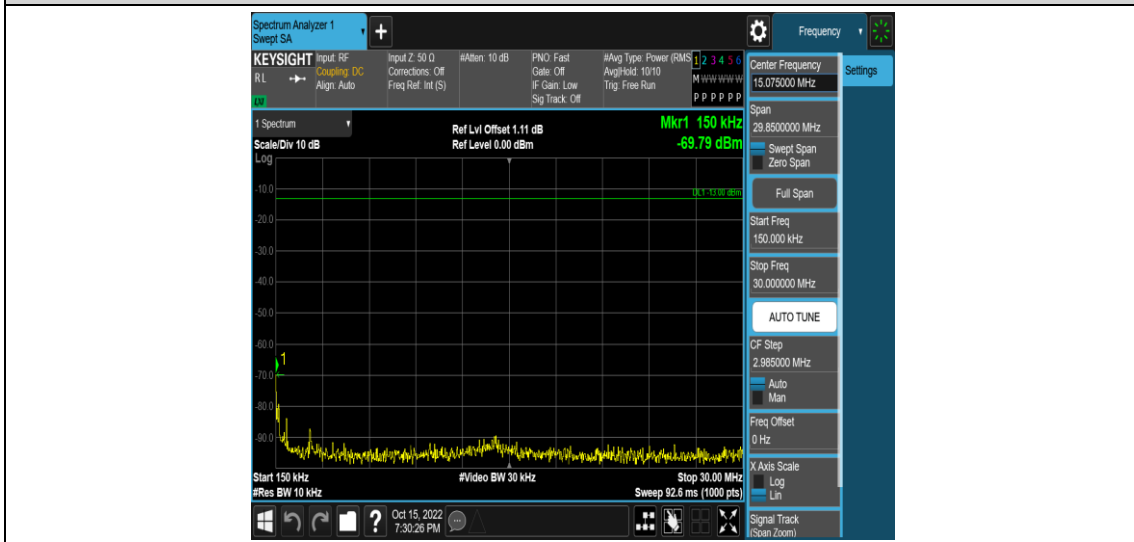

Band5-10MHz-QPSK-20450-1RB#0-Range1:0.009~0.15MHz

Band5-10MHz-QPSK-20450-1RB#0-Range2:0.15~30MHz

Band5-10MHz-QPSK-20450-1RB#0-Range3:30~100MHz

Band5-10MHz-QPSK-20450-1RB#0-Range4:1000~10000MHz

Band5-10MHz-QPSK-20525-1RB#0-Range1:0.009~0.15MHz

Band5-10MHz-QPSK-20525-1RB#0-Range2:0.15~30MHz

Band5-10MHz-QPSK-20525-1RB#0-Range3:30~1000MHz

Band5-10MHz-QPSK-20525-1RB#0-Range4:1000~10000MHz

Band5-10MHz-QPSK-20600-1RB#0-Range1:0.009~0.15MHz

Band5-10MHz-QPSK-20600-1RB#0-Range2:0.15~30MHz

Band5-10MHz-QPSK-20600-1RB#0-Range3:30~1000MHz

Band5-10MHz-QPSK-20600-1RB#0-Range4:1000~10000MHz

Band5-10MHz-16QAM-20450-1RB#0-Range1:0.009~0.15MHz

Band5-10MHz-16QAM-20450-1RB#0-Range2:0.15~30MHz

Band5-10MHz-16QAM-20450-1RB#0-Range3:30~1000MHz