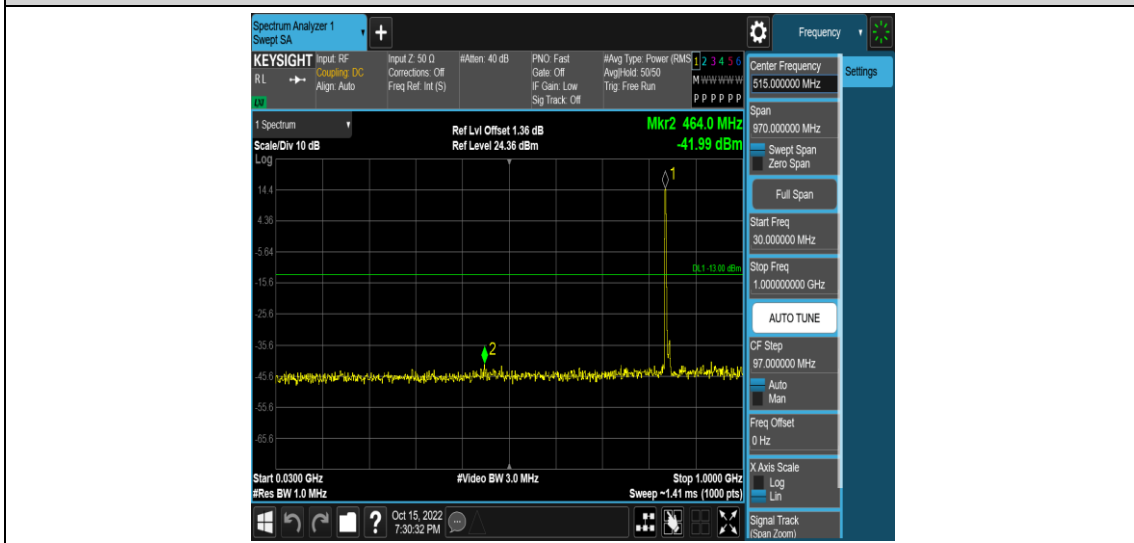

Band5-10MHz-QPSK-20600-1RB#0-Range3:30~1000MHz