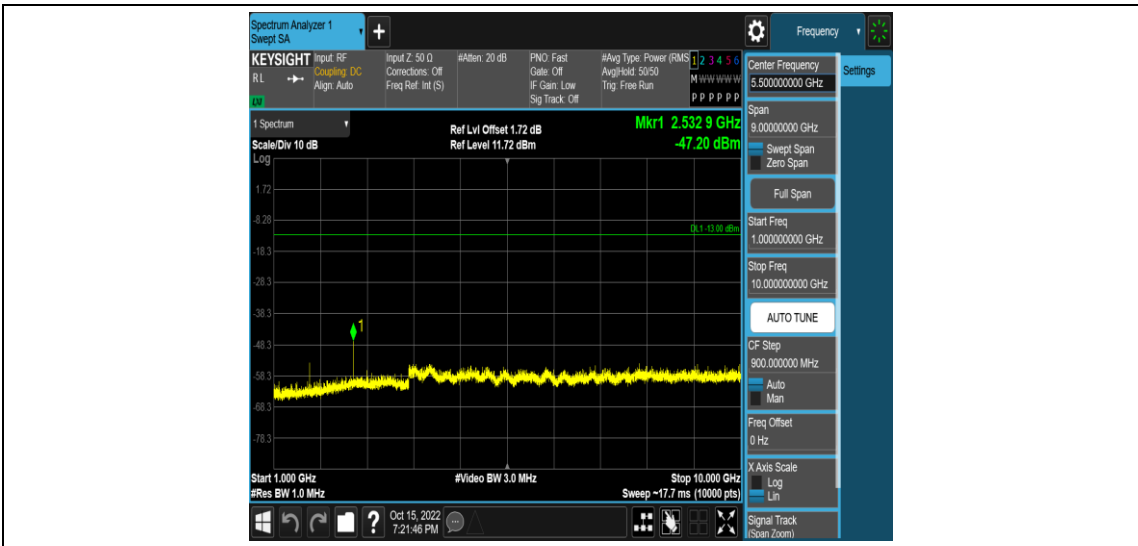

Band5-5MHz-16QAM-20525-1RB#0-Range4:1000~10000MHz

Band5-5MHz-16QAM-20625-1RB#0-Range1:0.009~0.15MHz

Band5-5MHz-16QAM-20625-1RB#0-Range2:0.15~30MHz

Band5-5MHz-16QAM-20625-1RB#0-Range3:30~1000MHz

Band5-5MHz-16QAM-20625-1RB#0-Range4:1000~10000MHz

Band5-10MHz-QPSK-20450-1RB#0-Range1:0.009~0.15MHz

Band5-10MHz-QPSK-20450-1RB#0-Range2:0.15~30MHz

Band5-10MHz-QPSK-20450-1RB#0-Range3:30~100MHz

Band5-10MHz-QPSK-20450-1RB#0-Range4:1000~10000MHz

Band5-10MHz-QPSK-20525-1RB#0-Range1:0.009~0.15MHz