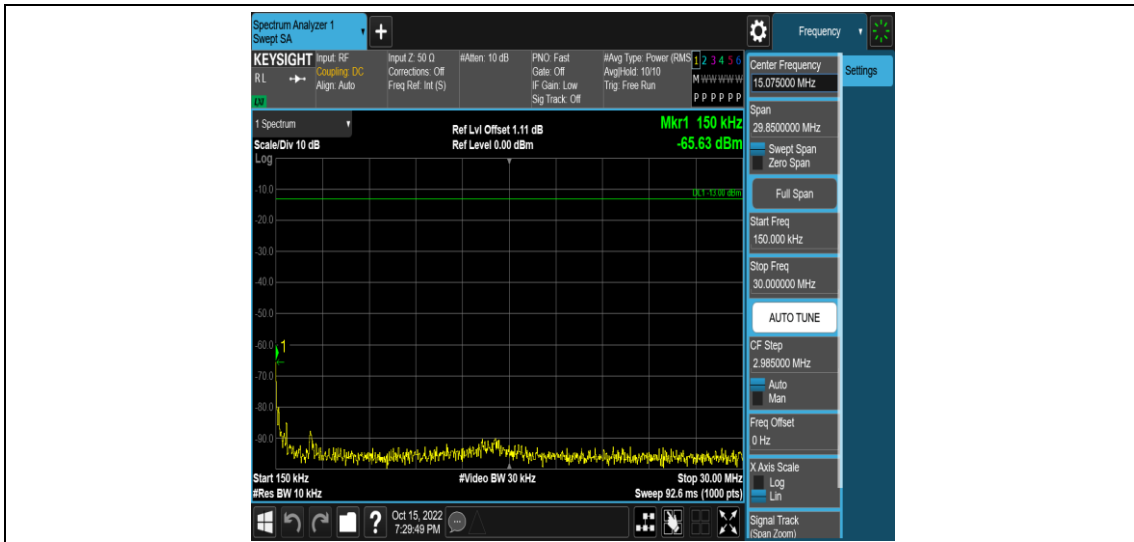

Band5-10MHz-QPSK-20600-1RB#0-Range3:30~1000MHz

Band5-10MHz-QPSK-20600-1RB#0-Range4:1000~10000MHz

Band5-10MHz-16QAM-20450-1RB#0-Range1:0.009~0.15MHz

Band5-10MHz-16QAM-20450-1RB#0-Range2:0.15~30MHz

Band5-10MHz-16QAM-20450-1RB#0-Range3:30~1000MHz

Band5-10MHz-16QAM-20450-1RB#0-Range4:1000~10000MHz

Band5-10MHz-16QAM-20525-1RB#0-Range1:0.009~0.15MHz

Band5-10MHz-16QAM-20525-1RB#0-Range2:0.15~30MHz

Band5-10MHz-16QAM-20525-1RB#0-Range3:30~1000MHz

Band5-10MHz-16QAM-20525-1RB#0-Range4:1000~10000MHz