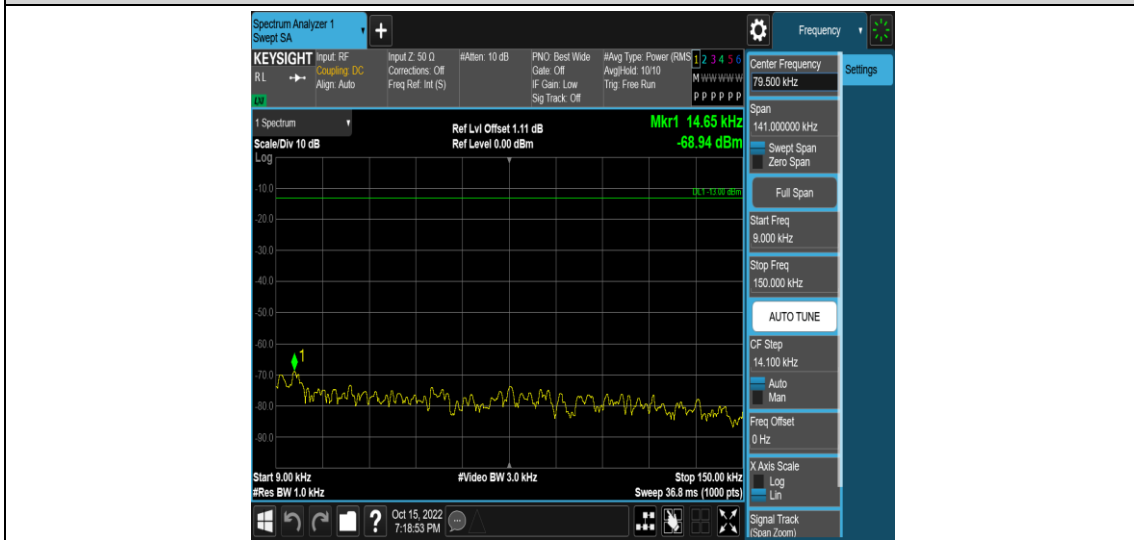

Band5-5MHz-QPSK-20625-1RB#0-Range2:0.15~30MHz

Band5-5MHz-QPSK-20625-1RB#0-Range3:30~1000MHz

Band5-5MHz-QPSK-20625-1RB#0-Range4:1000~10000MHz

Band5-5MHz-16QAM-20425-1RB#0-Range1:0.009~0.15MHz

Band5-5MHz-16QAM-20425-1RB#0-Range2:0.15~30MHz

Band5-5MHz-16QAM-20425-1RB#0-Range3:30~1000MHz

Band5-5MHz-16QAM-20425-1RB#0-Range4:1000~10000MHz

Band5-5MHz-16QAM-20525-1RB#0-Range1:0.009~0.15MHz

Band5-5MHz-16QAM-20525-1RB#0-Range2:0.15~30MHz

Band5-5MHz-16QAM-20525-1RB#0-Range3:30~1000MHz

Band5-5MHz-16QAM-20525-1RB#0-Range4:1000~10000MHz

Band5-5MHz-16QAM-20625-1RB#0-Range1:0.009~0.15MHz

Band5-5MHz-16QAM-20625-1RB#0-Range2:0.15~30MHz

Band5-5MHz-16QAM-20625-1RB#0-Range3:30~1000MHz

Band5-5MHz-16QAM-20625-1RB#0-Range4:1000~10000MHz