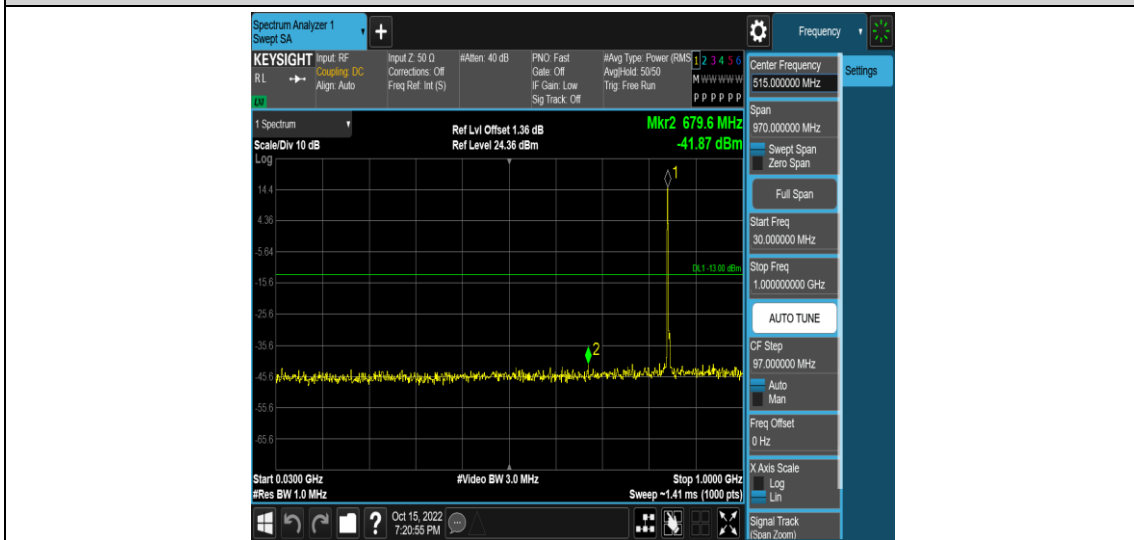

Band5-5MHz-QPSK-20625-1RB#0-Range2:0.15~30MHz

Band5-5MHz-QPSK-20625-1RB#0-Range3:30~1000MHz

Band5-5MHz-QPSK-20625-1RB#0-Range4:1000~10000MHz

Band5-5MHz-16QAM-20425-1RB#0-Range1:0.009~0.15MHz

Band5-5MHz-16QAM-20425-1RB#0-Range2:0.15~30MHz

Band5-5MHz-16QAM-20425-1RB#0-Range3:30~1000MHz

Band5-5MHz-16QAM-20425-1RB#0-Range4:1000~10000MHz

Band5-5MHz-16QAM-20525-1RB#0-Range1:0.009~0.15MHz

Band5-5MHz-16QAM-20525-1RB#0-Range2:0.15~30MHz

Band5-5MHz-16QAM-20525-1RB#0-Range3:30~1000MHz