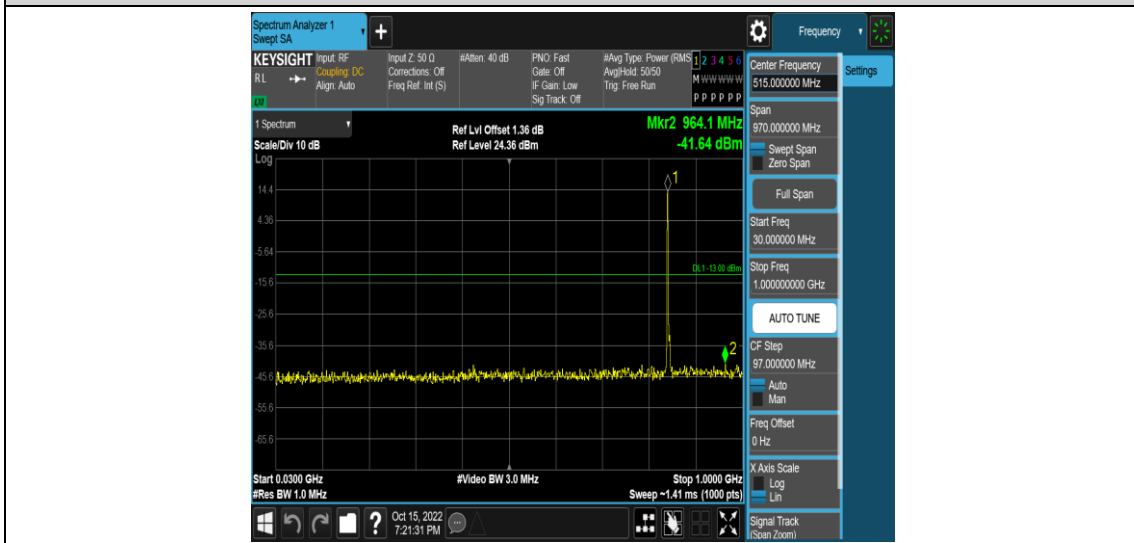

Band5-5MHz-16QAM-20525-1RB#0-Range4:1000~10000MHz

Band5-5MHz-16QAM-20625-1RB#0-Range1:0.009~0.15MHz

Band5-5MHz-16QAM-20625-1RB#0-Range2:0.15~30MHz

Band5-5MHz-16QAM-20625-1RB#0-Range3:30~1000MHz

Band5-5MHz-16QAM-20625-1RB#0-Range4:1000~10000MHz

Band5-10MHz-QPSK-20450-1RB#0-Range1:0.009~0.15MHz

Band5-10MHz-QPSK-20450-1RB#0-Range2:0.15~30MHz

Band5-10MHz-QPSK-20450-1RB#0-Range3:30~100MHz

Band5-10MHz-QPSK-20450-1RB#0-Range4:1000~10000MHz

Band5-10MHz-QPSK-20525-1RB#0-Range1:0.009~0.15MHz