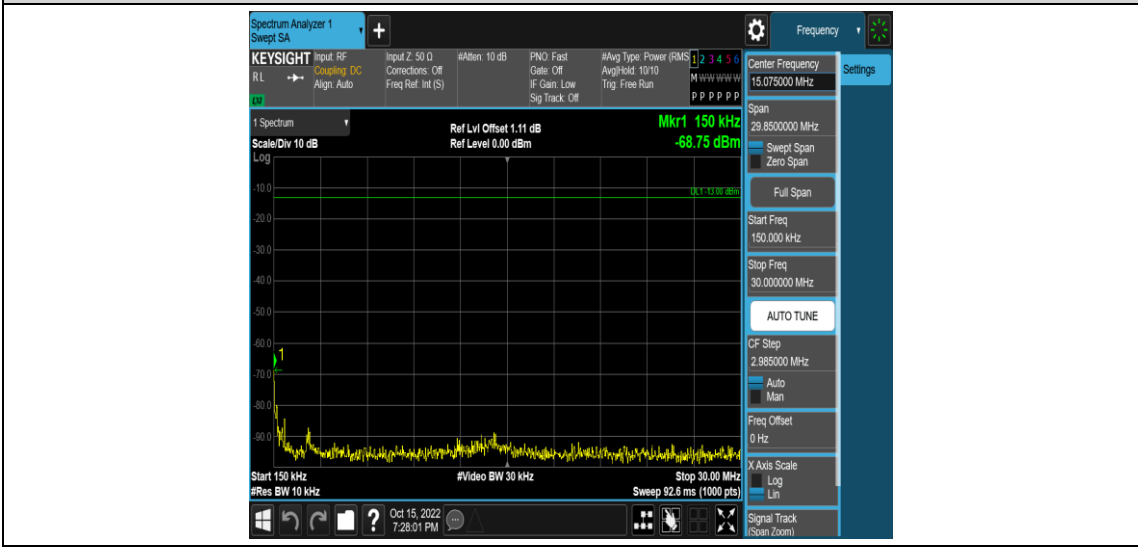

Band5-5MHz-16QAM-20425-1RB#0-Range3:30~1000MHz

Band5-5MHz-16QAM-20425-1RB#0-Range4:1000~10000MHz

Band5-5MHz-16QAM-20525-1RB#0-Range1:0.009~0.15MHz

Band5-5MHz-16QAM-20525-1RB#0-Range2:0.15~30MHz

Band5-5MHz-16QAM-20525-1RB#0-Range3:30~1000MHz

Band5-5MHz-16QAM-20525-1RB#0-Range4:1000~10000MHz

Band5-5MHz-16QAM-20625-1RB#0-Range1:0.009~0.15MHz

Band5-5MHz-16QAM-20625-1RB#0-Range2:0.15~30MHz

Band5-5MHz-16QAM-20625-1RB#0-Range3:30~1000MHz

Band5-5MHz-16QAM-20625-1RB#0-Range4:1000~10000MHz

Band5-10MHz-QPSK-20450-1RB#0-Range1:0.009~0.15MHz

Band5-10MHz-QPSK-20450-1RB#0-Range2:0.15~30MHz

Band5-10MHz-QPSK-20450-1RB#0-Range3:30~100MHz

Band5-10MHz-QPSK-20450-1RB#0-Range4:1000~10000MHz

Band5-10MHz-QPSK-20525-1RB#0-Range1:0.009~0.15MHz