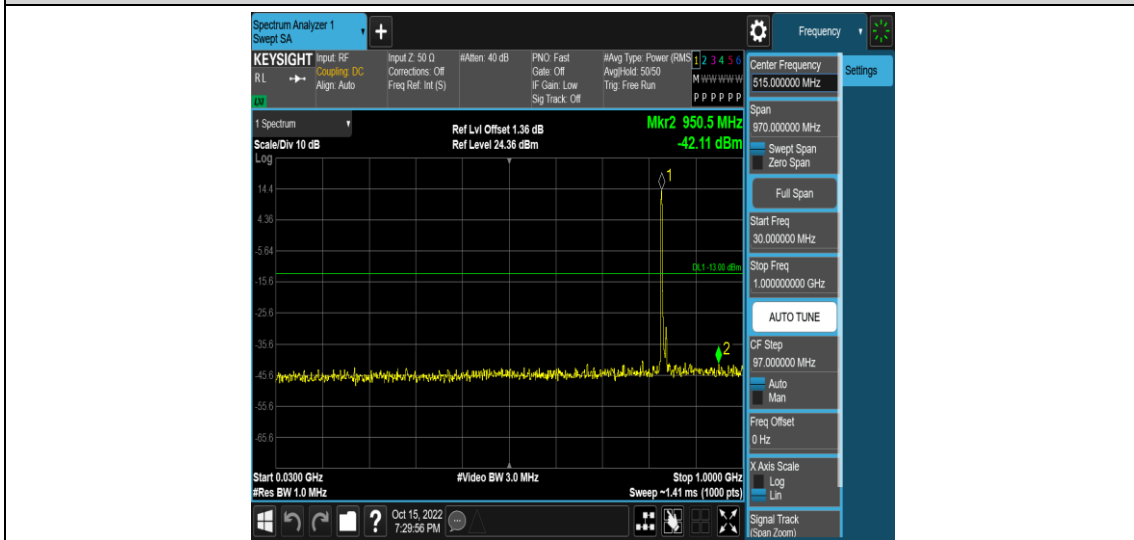

Band5-10MHz-16QAM-20450-1RB#0-Range4:1000~10000MHz

Band5-10MHz-16QAM-20525-1RB#0-Range1:0.009~0.15MHz

Band5-10MHz-16QAM-20525-1RB#0-Range2:0.15~30MHz

Band5-10MHz-16QAM-20525-1RB#0-Range3:30~1000MHz

Band5-10MHz-16QAM-20525-1RB#0-Range4:1000~10000MHz