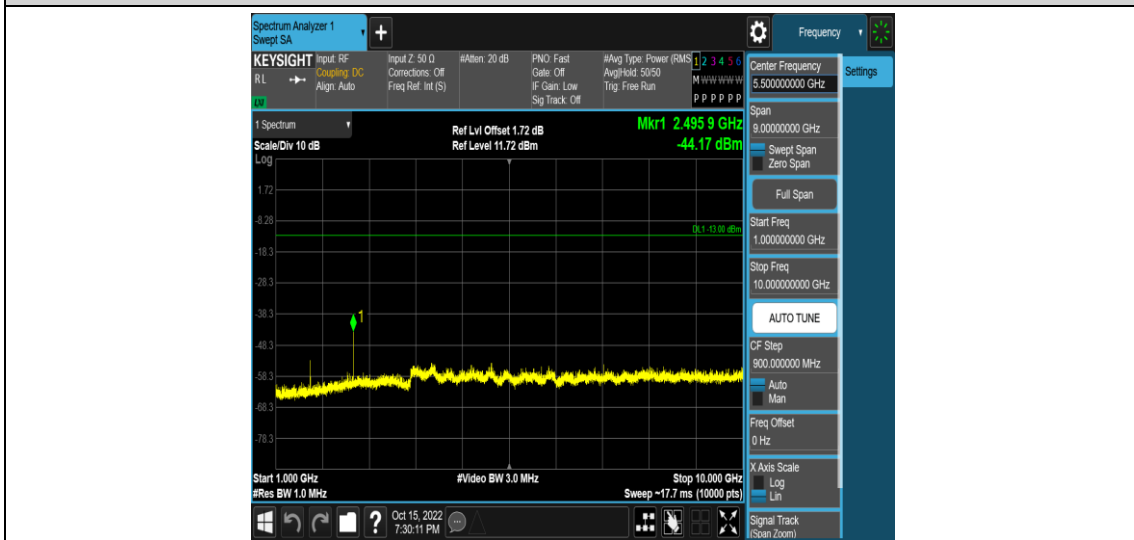

Band5-10MHz-16QAM-20450-1RB#0-Range4:1000~10000MHz

Band5-10MHz-16QAM-20525-1RB#0-Range1:0.009~0.15MHz

Band5-10MHz-16QAM-20525-1RB#0-Range2:0.15~30MHz

Band5-10MHz-16QAM-20525-1RB#0-Range3:30~1000MHz

Band5-10MHz-16QAM-20525-1RB#0-Range4:1000~10000MHz