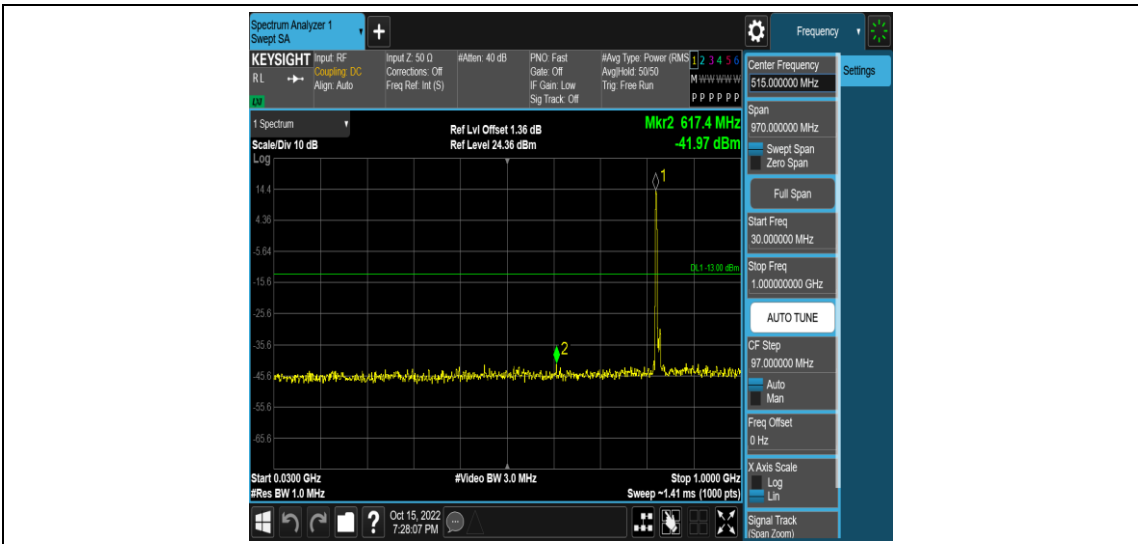

Band5-5MHz-16QAM-20525-1RB#0-Range4:1000~10000MHz

Band5-5MHz-16QAM-20625-1RB#0-Range1:0.009~0.15MHz

Band5-5MHz-16QAM-20625-1RB#0-Range2:0.15~30MHz

Band5-5MHz-16QAM-20625-1RB#0-Range3:30~1000MHz

Band5-5MHz-16QAM-20625-1RB#0-Range4:1000~10000MHz

Band5-10MHz-QPSK-20450-1RB#0-Range1:0.009~0.15MHz

Band5-10MHz-QPSK-20450-1RB#0-Range2:0.15~30MHz

Band5-10MHz-QPSK-20450-1RB#0-Range3:30~100MHz

Band5-10MHz-QPSK-20450-1RB#0-Range4:1000~10000MHz

Band5-10MHz-QPSK-20525-1RB#0-Range1:0.009~0.15MHz