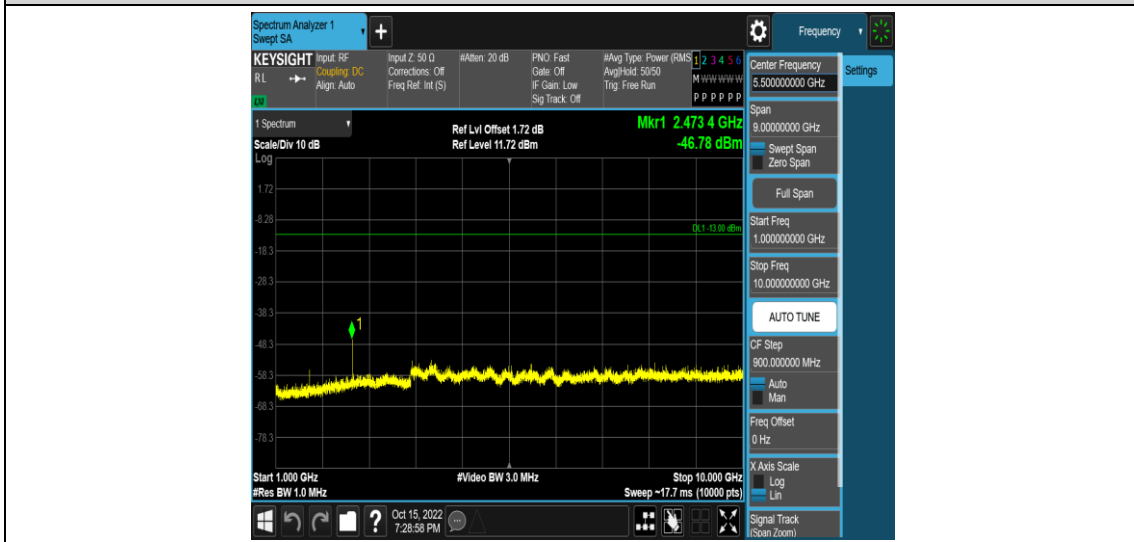

Band5-10MHz-16QAM-20450-1RB#0-Range4:1000~10000MHz