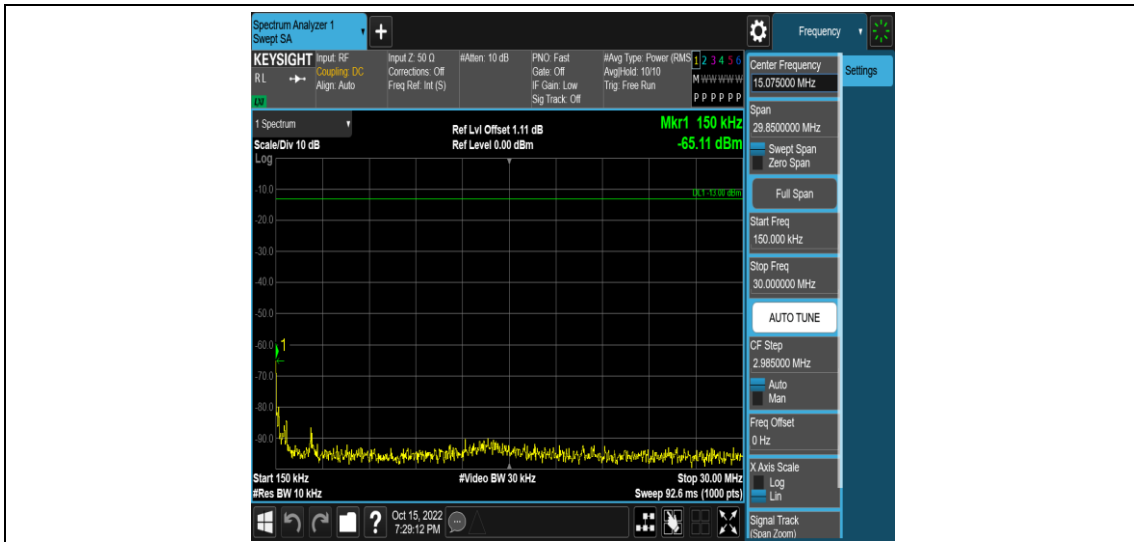

Band5-5MHz-16QAM-20525-1RB#0-Range4:1000~10000MHz

Band5-5MHz-16QAM-20625-1RB#0-Range1:0.009~0.15MHz

Band5-5MHz-16QAM-20625-1RB#0-Range2:0.15~30MHz

Band5-5MHz-16QAM-20625-1RB#0-Range3:30~1000MHz

Band5-5MHz-16QAM-20625-1RB#0-Range4:1000~10000MHz

Band5-10MHz-QPSK-20450-1RB#0-Range1:0.009~0.15MHz

Band5-10MHz-QPSK-20450-1RB#0-Range2:0.15~30MHz

Band5-10MHz-QPSK-20450-1RB#0-Range3:30~100MHz

Band5-10MHz-QPSK-20450-1RB#0-Range4:1000~10000MHz

Band5-10MHz-QPSK-20525-1RB#0-Range1:0.009~0.15MHz

Band5-10MHz-QPSK-20525-1RB#0-Range2:0.15~30MHz

Band5-10MHz-QPSK-20525-1RB#0-Range3:30~1000MHz

Band5-10MHz-QPSK-20525-1RB#0-Range4:1000~10000MHz

Band5-10MHz-QPSK-20600-1RB#0-Range1:0.009~0.15MHz

Band5-10MHz-QPSK-20600-1RB#0-Range2:0.15~30MHz