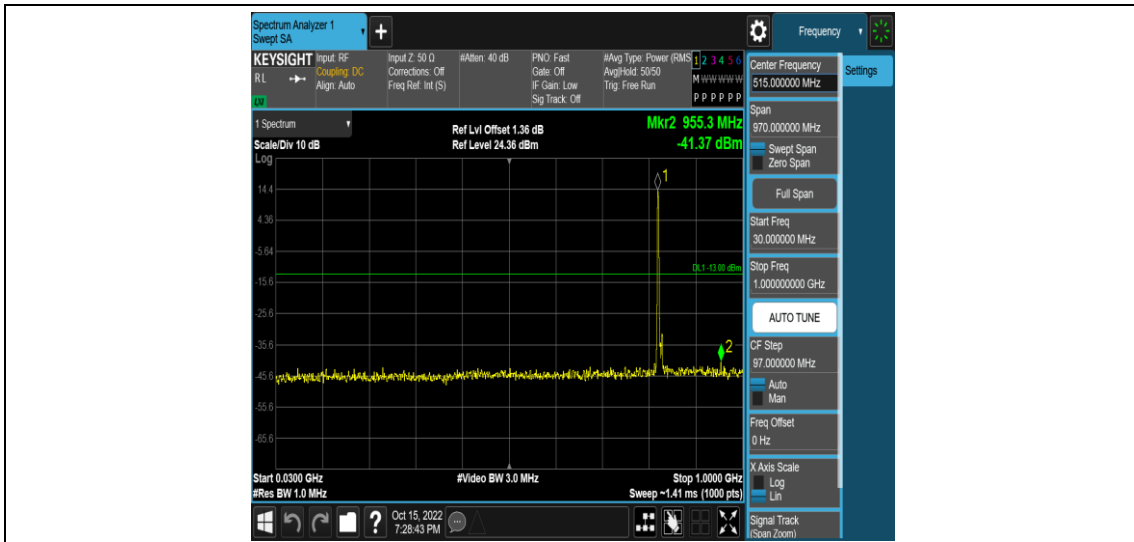

Band5-10MHz-QPSK-20600-1RB#0-Range3:30~1000MHz

Band5-10MHz-QPSK-20600-1RB#0-Range4:1000~10000MHz

Band5-10MHz-16QAM-20450-1RB#0-Range1:0.009~0.15MHz

Band5-10MHz-16QAM-20450-1RB#0-Range2:0.15~30MHz

Band5-10MHz-16QAM-20450-1RB#0-Range3:30~1000MHz