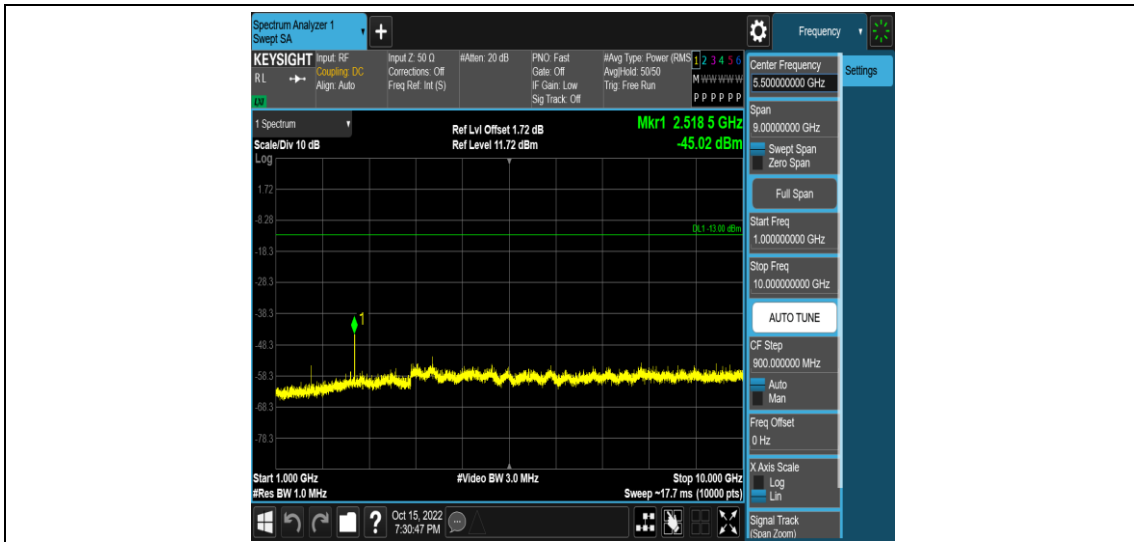

Band5-10MHz-QPSK-20600-1RB#0-Range4:1000~10000MHz