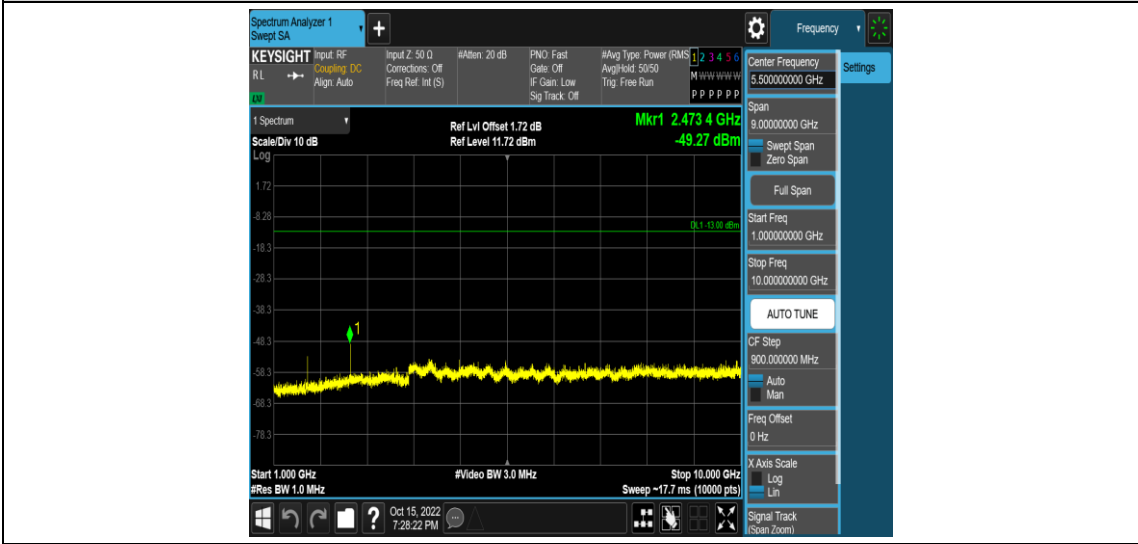

Band5-10MHz-QPSK-20450-1RB#0-Range1:0.009~0.15MHz

Band5-10MHz-QPSK-20450-1RB#0-Range2:0.15~30MHz

Band5-10MHz-QPSK-20450-1RB#0-Range3:30~100MHz

Band5-10MHz-QPSK-20450-1RB#0-Range4:1000~10000MHz

Band5-10MHz-QPSK-20525-1RB#0-Range1:0.009~0.15MHz