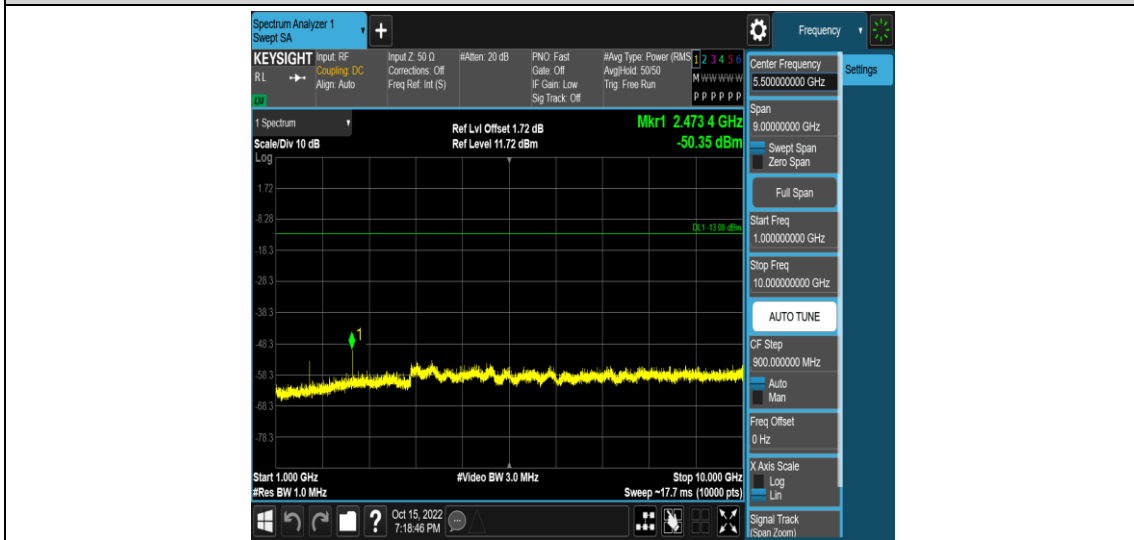

Band5-3MHz-16QAM-20635-1RB#0-Range1:0.009~0.15MHz

Band5-3MHz-16QAM-20635-1RB#0-Range2:0.15~30MHz

Band5-3MHz-16QAM-20635-1RB#0-Range3:30~1000MHz

Band5-3MHz-16QAM-20635-1RB#0-Range4:1000~10000MHz

Band5-5MHz-QPSK-20425-1RB#0-Range1:0.009~0.15MHz

Band5-5MHz-QPSK-20425-1RB#0-Range2:0.15~30MHz

Band5-5MHz-QPSK-20425-1RB#0-Range3:30~1000MHz

Band5-5MHz-QPSK-20425-1RB#0-Range4:1000~10000MHz

Band5-5MHz-QPSK-20525-1RB#0-Range1:0.009~0.15MHz

Band5-5MHz-QPSK-20525-1RB#0-Range2:0.15~30MHz