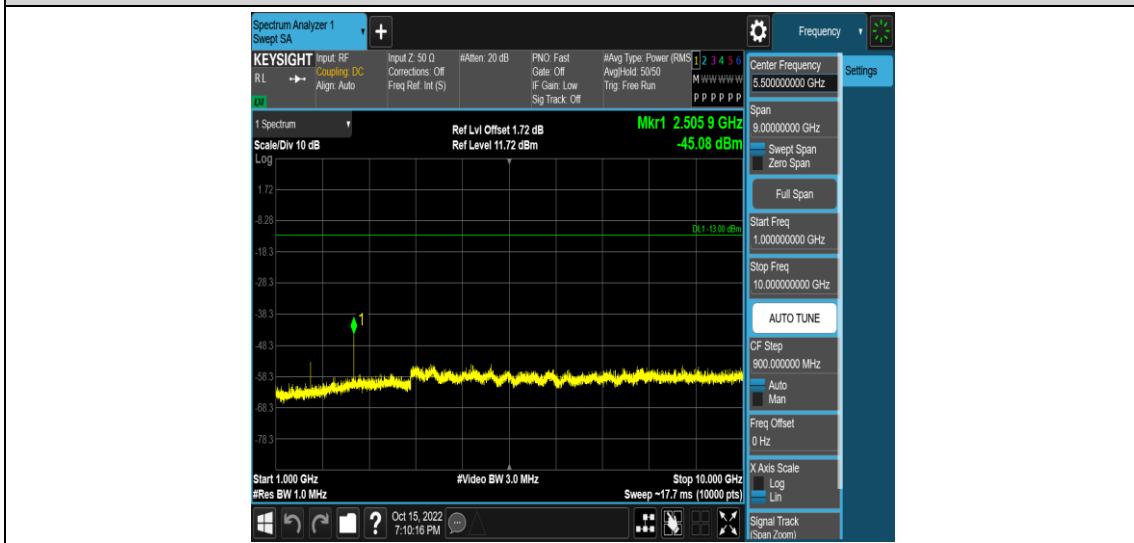

Band5-3MHz-16QAM-20415-1RB#0-Range4:1000~10000MHz

Band5-3MHz-16QAM-20525-1RB#0-Range1:0.009~0.15MHz

Band5-3MHz-16QAM-20525-1RB#0-Range2:0.15~30MHz

Band5-3MHz-16QAM-20525-1RB#0-Range3:30~1000MHz

Band5-3MHz-16QAM-20525-1RB#0-Range4:1000~10000MHz

Band5-3MHz-16QAM-20635-1RB#0-Range1:0.009~0.15MHz

Band5-3MHz-16QAM-20635-1RB#0-Range2:0.15~30MHz

Band5-3MHz-16QAM-20635-1RB#0-Range3:30~1000MHz

Band5-3MHz-16QAM-20635-1RB#0-Range4:1000~10000MHz

Band5-5MHz-QPSK-20425-1RB#0-Range1:0.009~0.15MHz