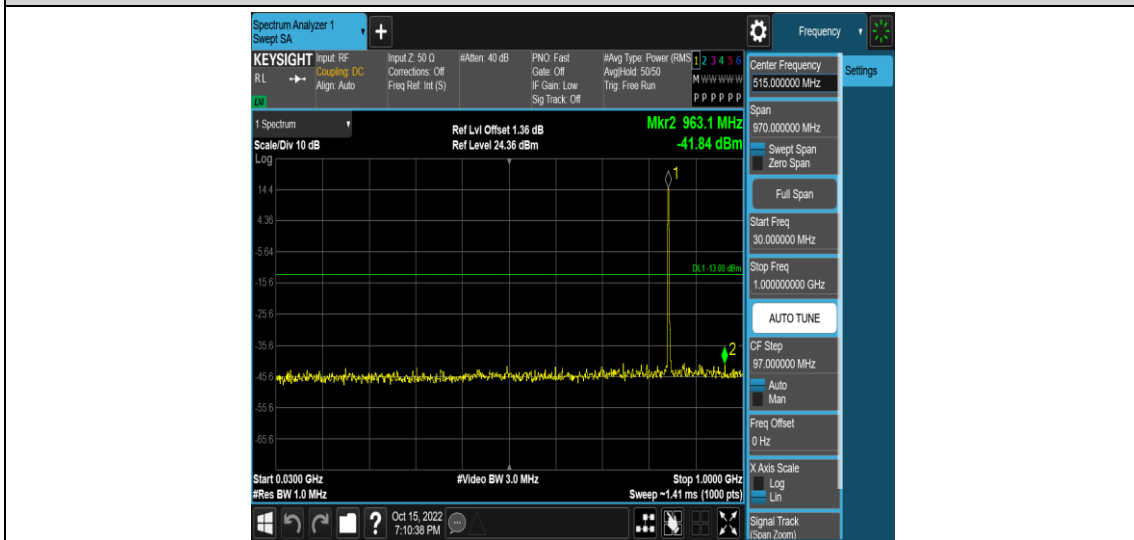

Band5-3MHz-QPSK-20525-1RB#0-Range2:0.15~30MHz

Band5-3MHz-QPSK-20525-1RB#0-Range3:30~1000MHz

Band5-3MHz-QPSK-20525-1RB#0-Range4:1000~10000MHz

Band5-3MHz-QPSK-20635-1RB#0-Range1:0.009~0.15MHz

Band5-3MHz-QPSK-20635-1RB#0-Range2:0.15~30MHz

Band5-3MHz-QPSK-20635-1RB#0-Range3:30~1000MHz

Band5-3MHz-QPSK-20635-1RB#0-Range4:1000~10000MHz

Band5-3MHz-16QAM-20415-1RB#0-Range1:0.009~0.15MHz

Band5-3MHz-16QAM-20415-1RB#0-Range2:0.15~30MHz

Band5-3MHz-16QAM-20415-1RB#0-Range3:30~100MHz