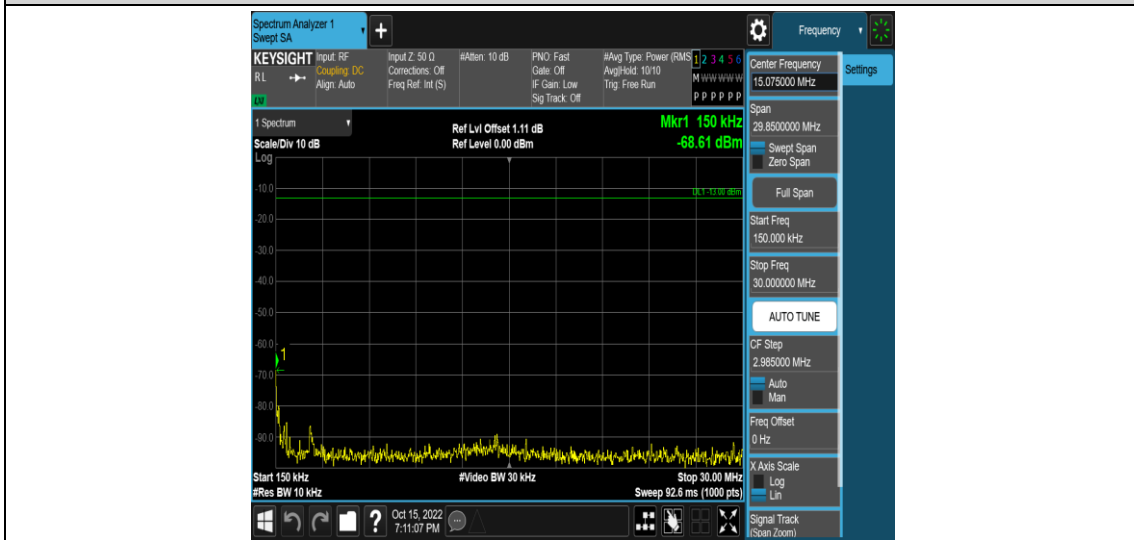

Band5-3MHz-QPSK-20635-1RB#0-Range3:30~1000MHz

Band5-3MHz-QPSK-20635-1RB#0-Range4:1000~10000MHz

Band5-3MHz-16QAM-20415-1RB#0-Range1:0.009~0.15MHz

Band5-3MHz-16QAM-20415-1RB#0-Range2:0.15~30MHz

Band5-3MHz-16QAM-20415-1RB#0-Range3:30~100MHz

Band5-3MHz-16QAM-20415-1RB#0-Range4:1000~10000MHz

Band5-3MHz-16QAM-20525-1RB#0-Range1:0.009~0.15MHz

Band5-3MHz-16QAM-20525-1RB#0-Range2:0.15~30MHz

Band5-3MHz-16QAM-20525-1RB#0-Range3:30~1000MHz

Band5-3MHz-16QAM-20525-1RB#0-Range4:1000~10000MHz

Band5-3MHz-16QAM-20635-1RB#0-Range1:0.009~0.15MHz

Band5-3MHz-16QAM-20635-1RB#0-Range2:0.15~30MHz

Band5-3MHz-16QAM-20635-1RB#0-Range3:30~1000MHz

Band5-3MHz-16QAM-20635-1RB#0-Range4:1000~10000MHz

Band5-5MHz-QPSK-20425-1RB#0-Range1:0.009~0.15MHz