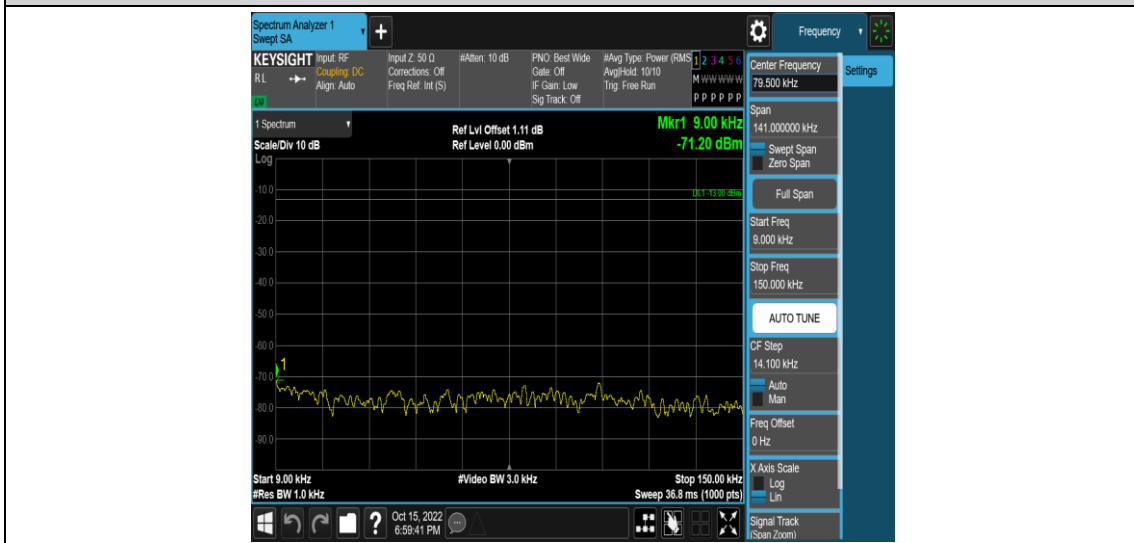

### Test Graphs

Band5-1.4MHz-QPSK-20407-1RB#0-Range1:0.009~0.15MHz

Band5-1.4MHz-QPSK-20407-1RB#0-Range2:0.15~30MHz

Band5-1.4MHz-QPSK-20407-1RB#0-Range3:30~1000MHz

Band5-1.4MHz-QPSK-20407-1RB#0-Range4:1000~10000MHz

Band5-1.4MHz-QPSK-20525-1RB#0-Range1:0.009~0.15MHz

Band5-1.4MHz-QPSK-20525-1RB#0-Range2:0.15~30MHz

Band5-1.4MHz-QPSK-20525-1RB#0-Range3:30~1000MHz

Band5-1.4MHz-QPSK-20525-1RB#0-Range4:1000~10000MHz

Band5-1.4MHz-QPSK-20643-1RB#0-Range1:0.009~0.15MHz