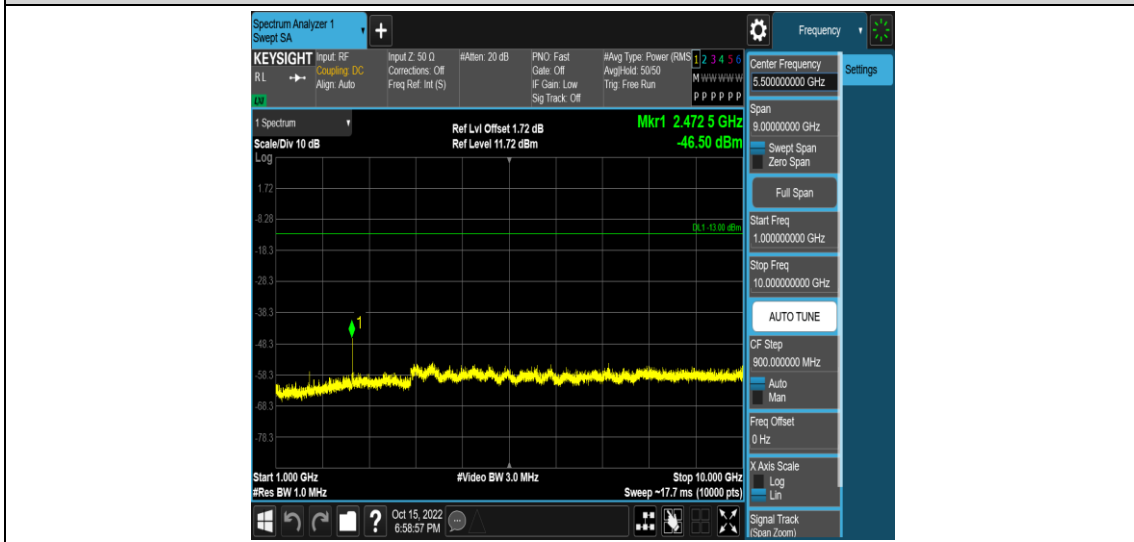

### Test Graphs

Band5-1.4MHz-QPSK-20407-1RB#0-Range1:0.009~0.15MHz

Band5-1.4MHz-QPSK-20407-1RB#0-Range2:0.15~30MHz

Band5-1.4MHz-QPSK-20407-1RB#0-Range3:30~1000MHz

Band5-1.4MHz-QPSK-20407-1RB#0-Range4:1000~10000MHz