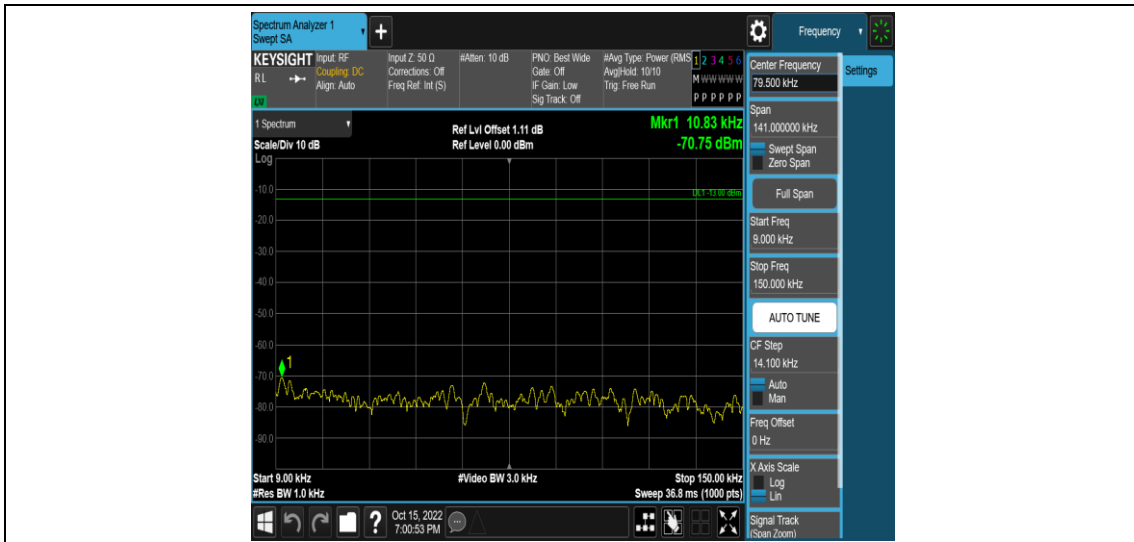

Band5-1.4MHz-QPSK-20525-1RB#0-Range1:0.009~0.15MHz

Band5-1.4MHz-QPSK-20525-1RB#0-Range2:0.15~30MHz

Band5-1.4MHz-QPSK-20525-1RB#0-Range3:30~1000MHz

Band5-1.4MHz-QPSK-20525-1RB#0-Range4:1000~10000MHz

Band5-1.4MHz-QPSK-20643-1RB#0-Range1:0.009~0.15MHz