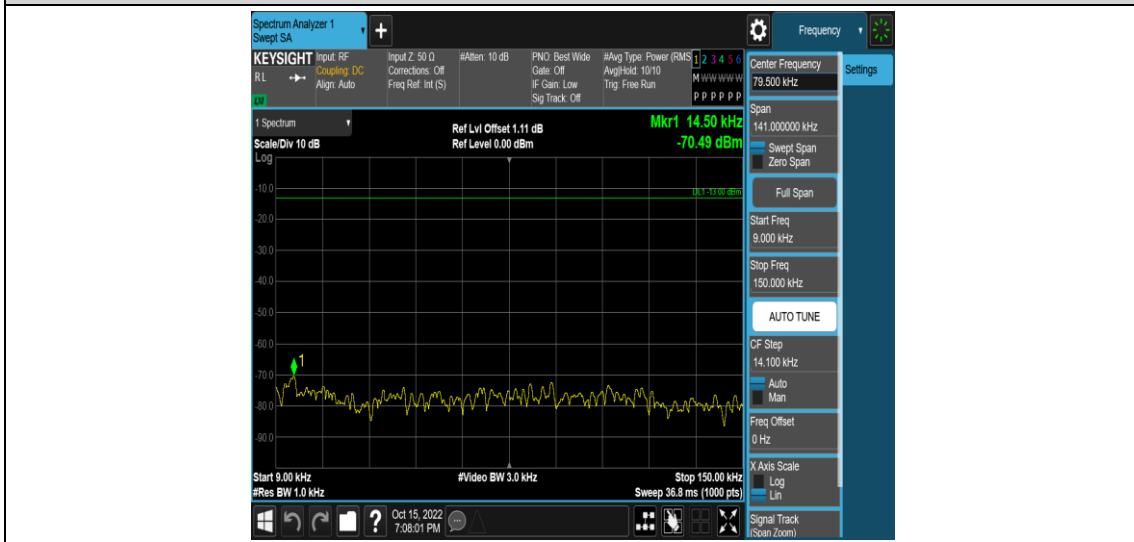

Band5-1.4MHz-16QAM-20525-1RB#0-Range4:1000~10000MHz

Band5-1.4MHz-16QAM-20643-1RB#0-Range1:0.009~0.15MHz

Band5-1.4MHz-16QAM-20643-1RB#0-Range2:0.15~30MHz

Band5-1.4MHz-16QAM-20643-1RB#0-Range3:30~1000MHz

Band5-1.4MHz-16QAM-20643-1RB#0-Range4:1000~10000MHz

Band5-3MHz-QPSK-20415-1RB#0-Range1:0.009~0.15MHz

Band5-3MHz-QPSK-20415-1RB#0-Range2:0.15~30MHz

Band5-3MHz-QPSK-20415-1RB#0-Range3:30~1000MHz

Band5-3MHz-QPSK-20415-1RB#0-Range4:1000~10000MHz

Band5-3MHz-QPSK-20525-1RB#0-Range1:0.009~0.15MHz