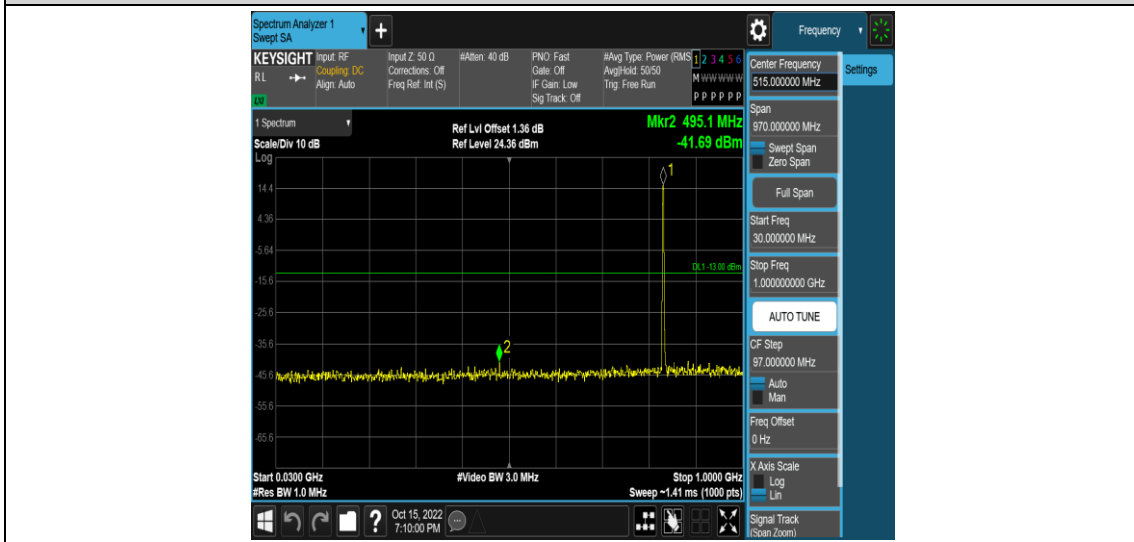

Band5-3MHz-16QAM-20415-1RB#0-Range4:1000~10000MHz

Band5-3MHz-16QAM-20525-1RB#0-Range1:0.009~0.15MHz

Band5-3MHz-16QAM-20525-1RB#0-Range2:0.15~30MHz

Band5-3MHz-16QAM-20525-1RB#0-Range3:30~1000MHz

Band5-3MHz-16QAM-20525-1RB#0-Range4:1000~10000MHz

Band5-3MHz-16QAM-20635-1RB#0-Range1:0.009~0.15MHz

Band5-3MHz-16QAM-20635-1RB#0-Range2:0.15~30MHz

Band5-3MHz-16QAM-20635-1RB#0-Range3:30~1000MHz

Band5-3MHz-16QAM-20635-1RB#0-Range4:1000~10000MHz

Band5-5MHz-QPSK-20425-1RB#0-Range1:0.009~0.15MHz