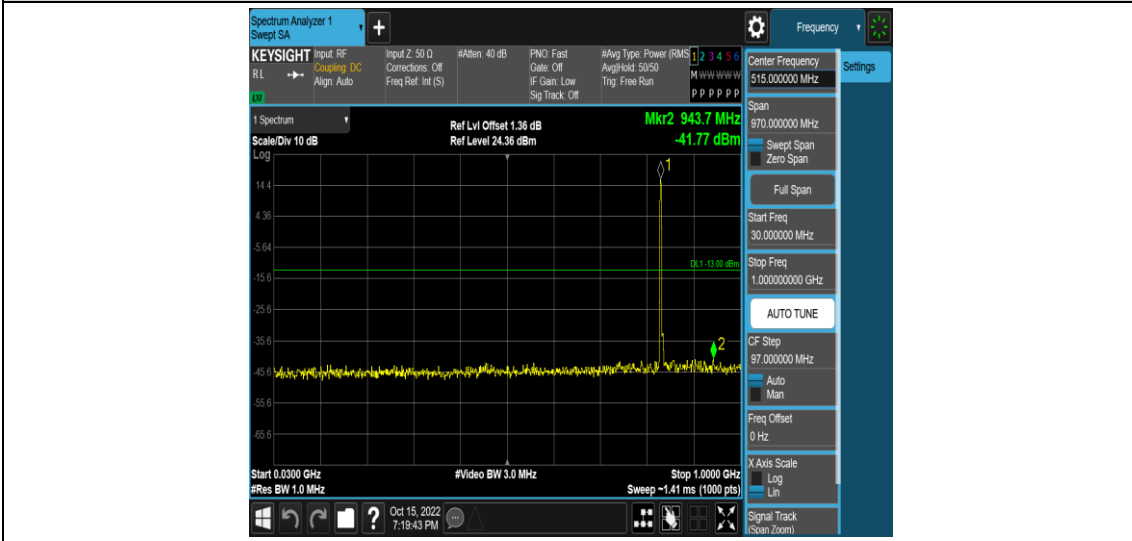

Band5-5MHz-QPSK-20425-1RB#0-Range2:0.15~30MHz

Band5-5MHz-QPSK-20425-1RB#0-Range3:30~1000MHz

Band5-5MHz-QPSK-20425-1RB#0-Range4:1000~10000MHz

Band5-5MHz-QPSK-20525-1RB#0-Range1:0.009~0.15MHz

Band5-5MHz-QPSK-20525-1RB#0-Range2:0.15~30MHz

Band5-5MHz-QPSK-20525-1RB#0-Range3:30~1000MHz

Band5-5MHz-QPSK-20525-1RB#0-Range4:1000~10000MHz

Band5-5MHz-QPSK-20625-1RB#0-Range1:0.009~0.15MHz