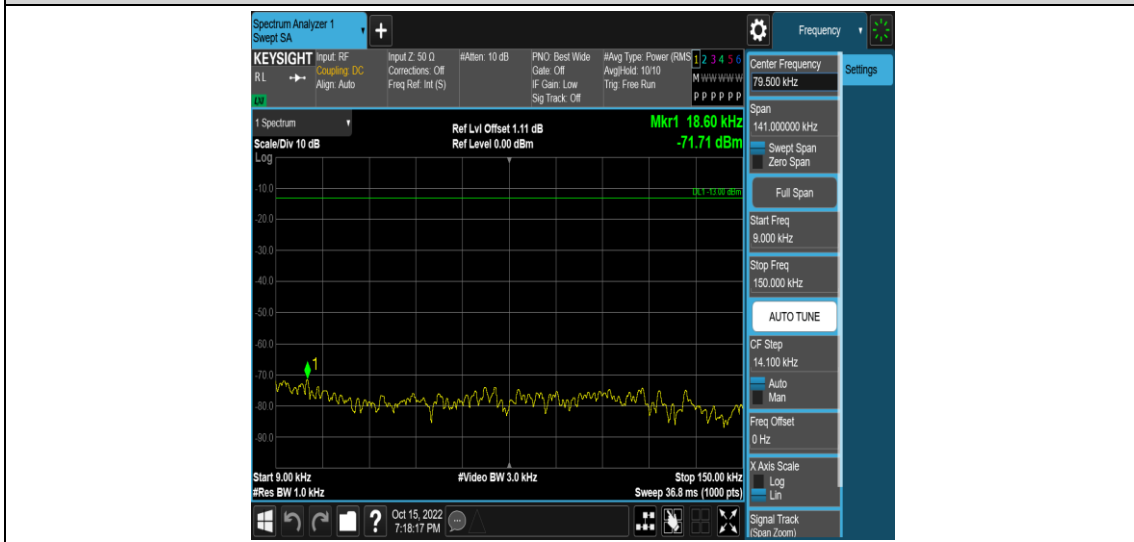

Band5-3MHz-16QAM-20415-1RB#0-Range4:1000~10000MHz

Band5-3MHz-16QAM-20525-1RB#0-Range1:0.009~0.15MHz

Band5-3MHz-16QAM-20525-1RB#0-Range2:0.15~30MHz

Band5-3MHz-16QAM-20525-1RB#0-Range3:30~1000MHz

Band5-3MHz-16QAM-20525-1RB#0-Range4:1000~10000MHz

Band5-3MHz-16QAM-20635-1RB#0-Range1:0.009~0.15MHz

Band5-3MHz-16QAM-20635-1RB#0-Range2:0.15~30MHz

Band5-3MHz-16QAM-20635-1RB#0-Range3:30~1000MHz

Band5-3MHz-16QAM-20635-1RB#0-Range4:1000~10000MHz

Band5-5MHz-QPSK-20425-1RB#0-Range1:0.009~0.15MHz

Band5-5MHz-QPSK-20425-1RB#0-Range2:0.15~30MHz

Band5-5MHz-QPSK-20425-1RB#0-Range3:30~1000MHz

Band5-5MHz-QPSK-20425-1RB#0-Range4:1000~10000MHz

Band5-5MHz-QPSK-20525-1RB#0-Range1:0.009~0.15MHz

Band5-5MHz-QPSK-20525-1RB#0-Range2:0.15~30MHz