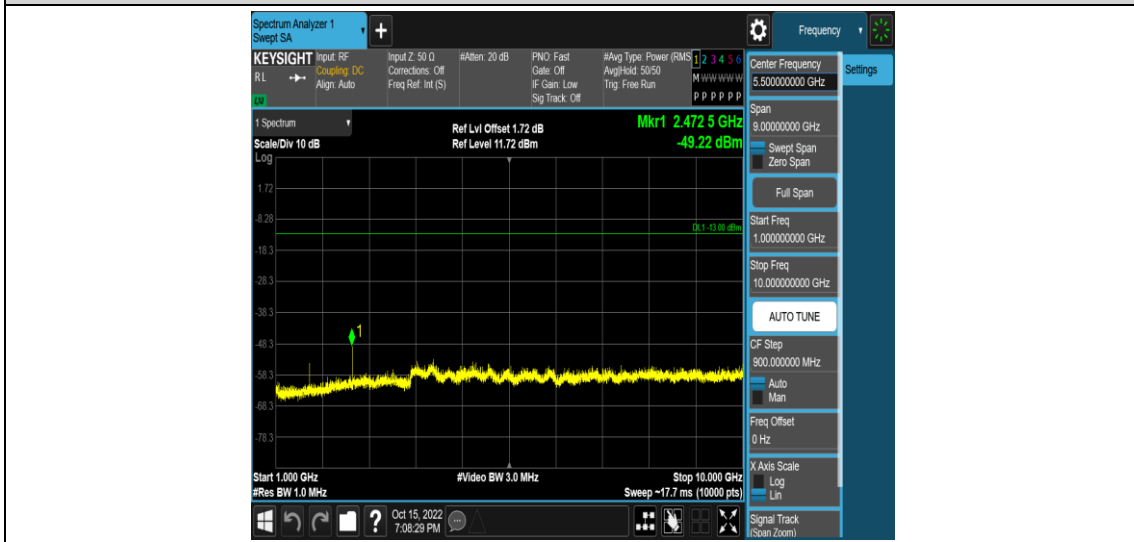

Band5-3MHz-QPSK-20415-1RB#0-Range1:0.009~0.15MHz

Band5-3MHz-QPSK-20415-1RB#0-Range2:0.15~30MHz

Band5-3MHz-QPSK-20415-1RB#0-Range3:30~1000MHz

Band5-3MHz-QPSK-20415-1RB#0-Range4:1000~10000MHz

Band5-3MHz-QPSK-20525-1RB#0-Range1:0.009~0.15MHz

Band5-3MHz-QPSK-20525-1RB#0-Range2:0.15~30MHz

Band5-3MHz-QPSK-20525-1RB#0-Range3:30~1000MHz

Band5-3MHz-QPSK-20525-1RB#0-Range4:1000~10000MHz

Band5-3MHz-QPSK-20635-1RB#0-Range1:0.009~0.15MHz

Band5-3MHz-QPSK-20635-1RB#0-Range2:0.15~30MHz