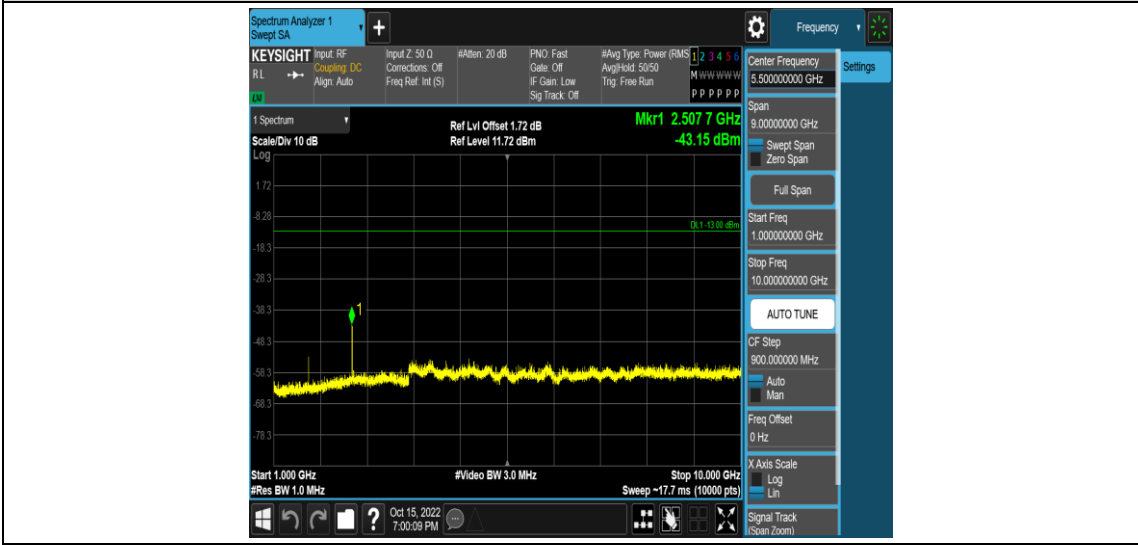

Band5-1.4MHz-QPSK-20525-1RB#0-Range1:0.009~0.15MHz

Band5-1.4MHz-QPSK-20525-1RB#0-Range2:0.15~30MHz

Band5-1.4MHz-QPSK-20525-1RB#0-Range3:30~1000MHz

Band5-1.4MHz-QPSK-20525-1RB#0-Range4:1000~10000MHz

Band5-1.4MHz-QPSK-20643-1RB#0-Range1:0.009~0.15MHz