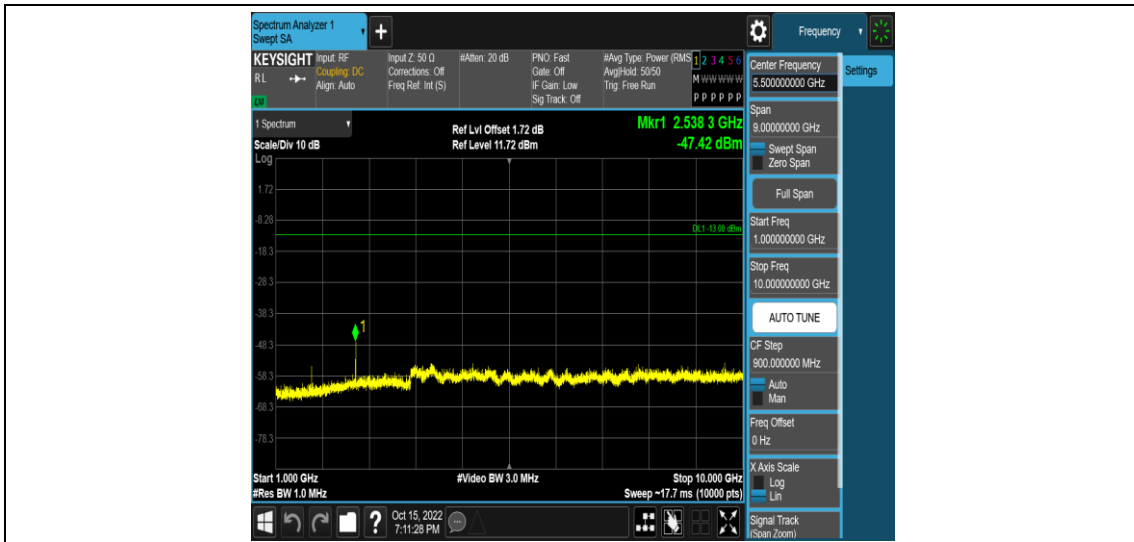

Band5-3MHz-16QAM-20635-1RB#0-Range1:0.009~0.15MHz

Band5-3MHz-16QAM-20635-1RB#0-Range2:0.15~30MHz

Band5-3MHz-16QAM-20635-1RB#0-Range3:30~1000MHz

Band5-3MHz-16QAM-20635-1RB#0-Range4:1000~10000MHz

Band5-5MHz-QPSK-20425-1RB#0-Range1:0.009~0.15MHz

Band5-5MHz-QPSK-20425-1RB#0-Range2:0.15~30MHz

Band5-5MHz-QPSK-20425-1RB#0-Range3:30~1000MHz

Band5-5MHz-QPSK-20425-1RB#0-Range4:1000~10000MHz

Band5-5MHz-QPSK-20525-1RB#0-Range1:0.009~0.15MHz

Band5-5MHz-QPSK-20525-1RB#0-Range2:0.15~30MHz