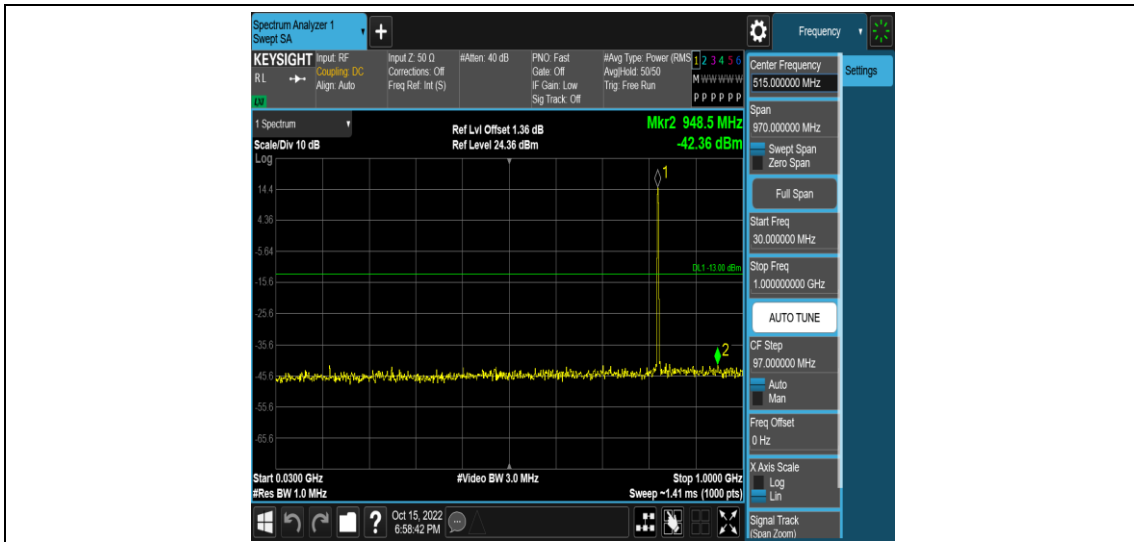

### Test Graphs

Band5-1.4MHz-QPSK-20407-1RB#0-Range1:0.009~0.15MHz

Band5-1.4MHz-QPSK-20407-1RB#0-Range2:0.15~30MHz

Band5-1.4MHz-QPSK-20407-1RB#0-Range3:30~1000MHz

Band5-1.4MHz-QPSK-20407-1RB#0-Range4:1000~10000MHz