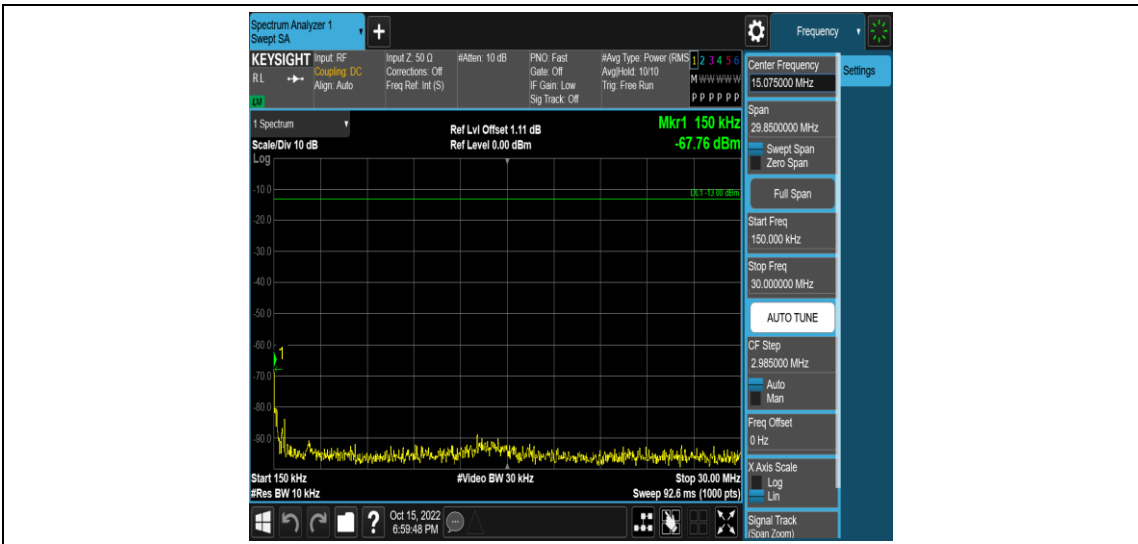

### Test Graphs

Band5-1.4MHz-QPSK-20407-1RB#0-Range1:0.009~0.15MHz

Band5-1.4MHz-QPSK-20407-1RB#0-Range2:0.15~30MHz

Band5-1.4MHz-QPSK-20407-1RB#0-Range3:30~1000MHz

Band5-1.4MHz-QPSK-20407-1RB#0-Range4:1000~10000MHz

Band5-1.4MHz-QPSK-20525-1RB#0-Range1:0.009~0.15MHz

Band5-1.4MHz-QPSK-20525-1RB#0-Range2:0.15~30MHz

Band5-1.4MHz-QPSK-20525-1RB#0-Range3:30~1000MHz

Band5-1.4MHz-QPSK-20525-1RB#0-Range4:1000~10000MHz

Band5-1.4MHz-QPSK-20643-1RB#0-Range1:0.009~0.15MHz