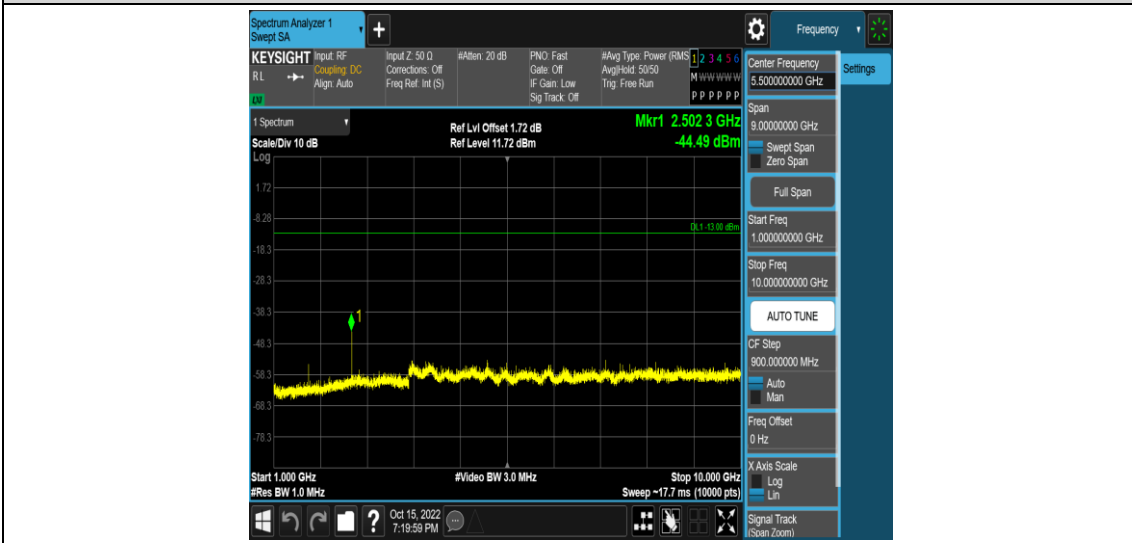

Band5-5MHz-QPSK-20425-1RB#0-Range2:0.15~30MHz

Band5-5MHz-QPSK-20425-1RB#0-Range3:30~1000MHz

Band5-5MHz-QPSK-20425-1RB#0-Range4:1000~10000MHz

Band5-5MHz-QPSK-20525-1RB#0-Range1:0.009~0.15MHz

Band5-5MHz-QPSK-20525-1RB#0-Range2:0.15~30MHz

Band5-5MHz-QPSK-20525-1RB#0-Range3:30~1000MHz

Band5-5MHz-QPSK-20525-1RB#0-Range4:1000~10000MHz

Band5-5MHz-QPSK-20625-1RB#0-Range1:0.009~0.15MHz