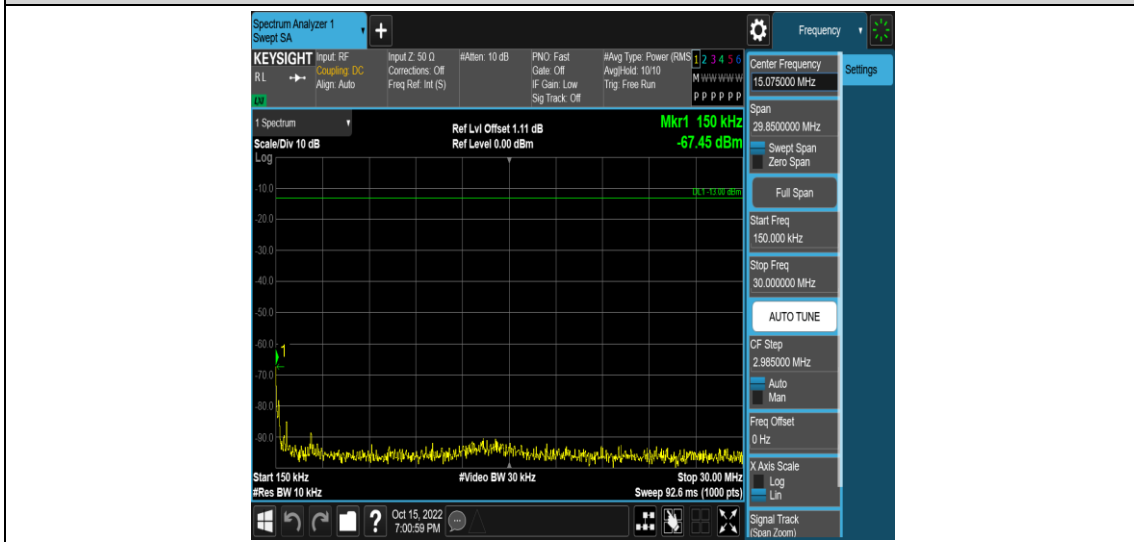

Band5-1.4MHz-QPSK-20525-1RB#0-Range1:0.009~0.15MHz

Band5-1.4MHz-QPSK-20525-1RB#0-Range2:0.15~30MHz

Band5-1.4MHz-QPSK-20525-1RB#0-Range3:30~1000MHz

Band5-1.4MHz-QPSK-20525-1RB#0-Range4:1000~10000MHz

Band5-1.4MHz-QPSK-20643-1RB#0-Range1:0.009~0.15MHz

Band5-1.4MHz-QPSK-20643-1RB#0-Range2:0.15~30MHz

Band5-1.4MHz-QPSK-20643-1RB#0-Range3:30~1000MHz

Band5-1.4MHz-QPSK-20643-1RB#0-Range4:1000~10000MHz

Band5-1.4MHz-16QAM-20407-1RB#0-Range1:0.009~0.15MHz

Band5-1.4MHz-16QAM-20407-1RB#0-Range2:0.15~30MHz