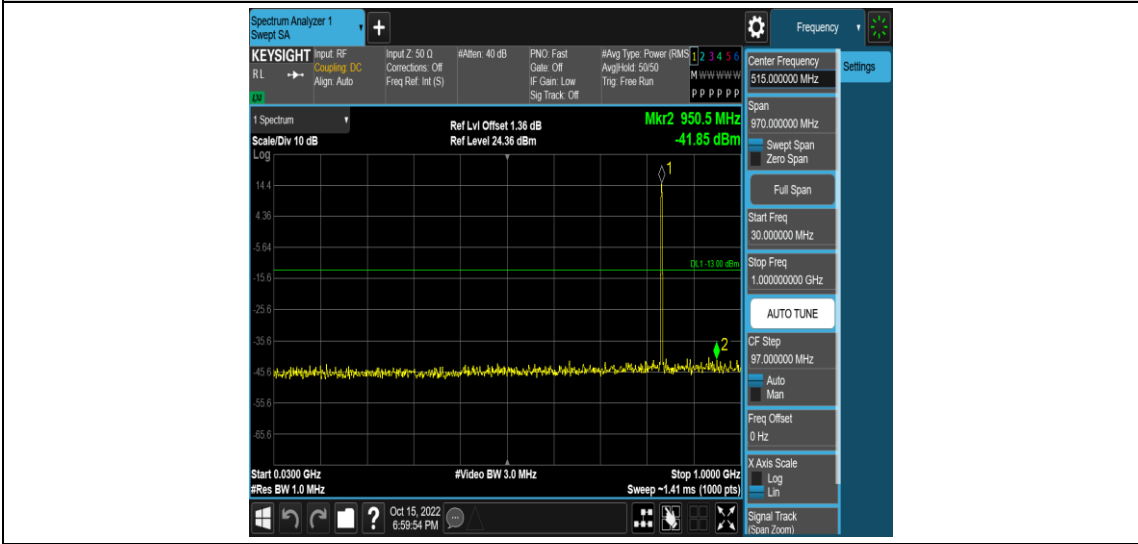

Band5-1.4MHz-QPSK-20525-1RB#0-Range3:30~1000MHz