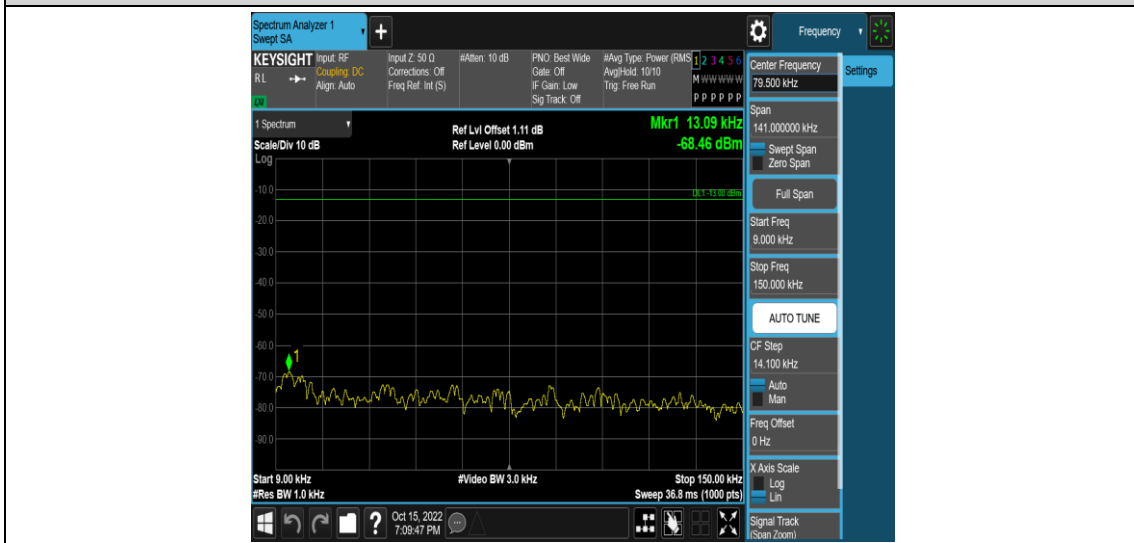

Band5-3MHz-QPSK-20635-1RB#0-Range3:30~1000MHz

Band5-3MHz-QPSK-20635-1RB#0-Range4:1000~10000MHz

Band5-3MHz-16QAM-20415-1RB#0-Range1:0.009~0.15MHz

Band5-3MHz-16QAM-20415-1RB#0-Range2:0.15~30MHz

Band5-3MHz-16QAM-20415-1RB#0-Range3:30~100MHz

Band5-3MHz-16QAM-20415-1RB#0-Range4:1000~10000MHz

Band5-3MHz-16QAM-20525-1RB#0-Range1:0.009~0.15MHz

Band5-3MHz-16QAM-20525-1RB#0-Range2:0.15~30MHz

Band5-3MHz-16QAM-20525-1RB#0-Range3:30~1000MHz

Band5-3MHz-16QAM-20525-1RB#0-Range4:1000~10000MHz