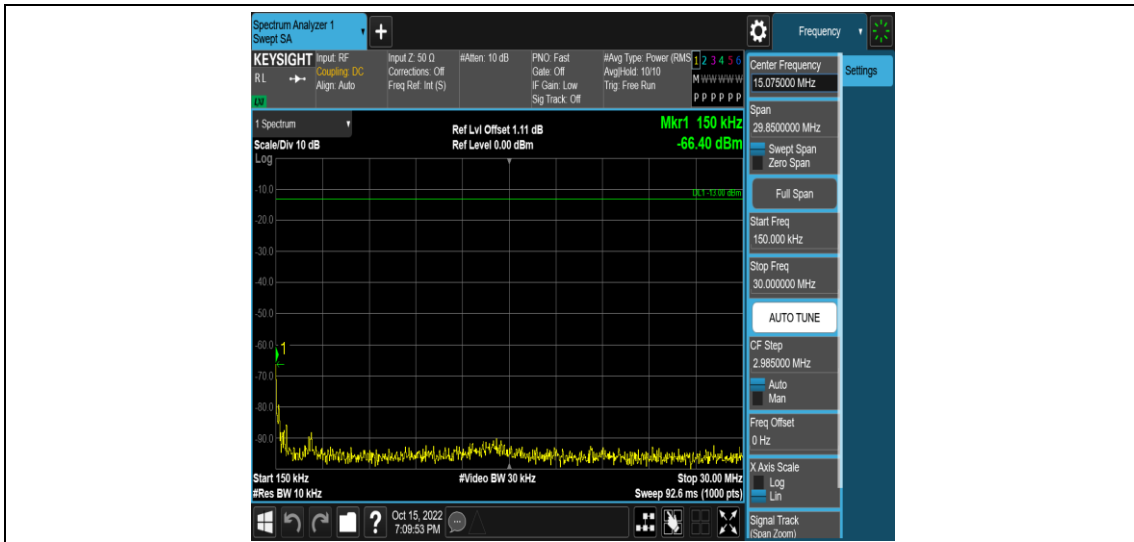

Band5-3MHz-QPSK-20525-1RB#0-Range2:0.15~30MHz

Band5-3MHz-QPSK-20525-1RB#0-Range3:30~1000MHz

Band5-3MHz-QPSK-20525-1RB#0-Range4:1000~10000MHz

Band5-3MHz-QPSK-20635-1RB#0-Range1:0.009~0.15MHz

Band5-3MHz-QPSK-20635-1RB#0-Range2:0.15~30MHz

Band5-3MHz-QPSK-20635-1RB#0-Range3:30~1000MHz

Band5-3MHz-QPSK-20635-1RB#0-Range4:1000~10000MHz

Band5-3MHz-16QAM-20415-1RB#0-Range1:0.009~0.15MHz

Band5-3MHz-16QAM-20415-1RB#0-Range2:0.15~30MHz

Band5-3MHz-16QAM-20415-1RB#0-Range3:30~100MHz

Band5-3MHz-16QAM-20415-1RB#0-Range4:1000~10000MHz

Band5-3MHz-16QAM-20525-1RB#0-Range1:0.009~0.15MHz

Band5-3MHz-16QAM-20525-1RB#0-Range2:0.15~30MHz

Band5-3MHz-16QAM-20525-1RB#0-Range3:30~1000MHz

Band5-3MHz-16QAM-20525-1RB#0-Range4:1000~10000MHz