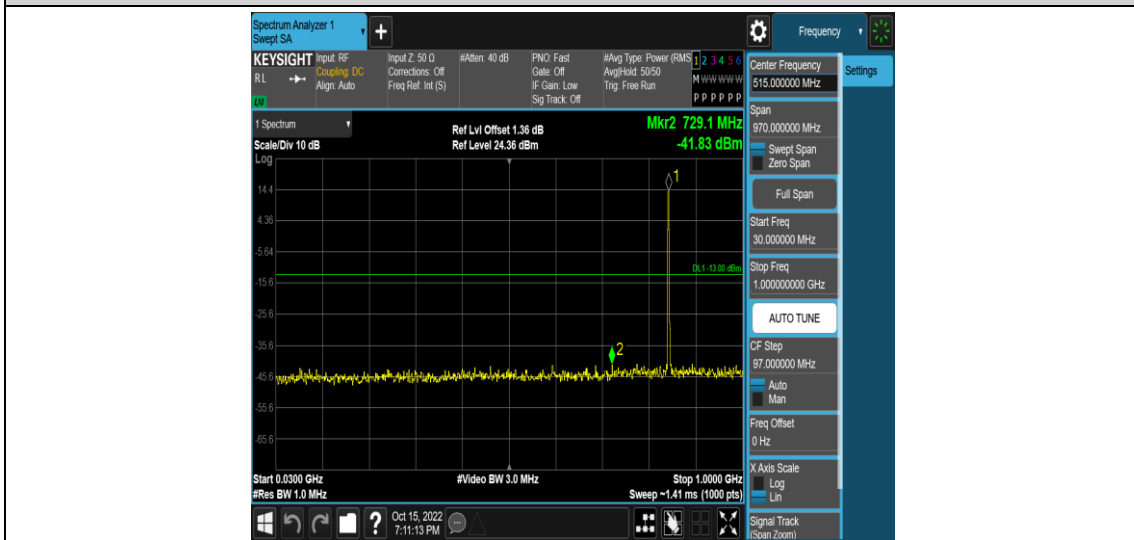

Band5-3MHz-16QAM-20415-1RB#0-Range4:1000~10000MHz

Band5-3MHz-16QAM-20525-1RB#0-Range1:0.009~0.15MHz

Band5-3MHz-16QAM-20525-1RB#0-Range2:0.15~30MHz

Band5-3MHz-16QAM-20525-1RB#0-Range3:30~1000MHz

Band5-3MHz-16QAM-20525-1RB#0-Range4:1000~10000MHz

Band5-3MHz-16QAM-20635-1RB#0-Range1:0.009~0.15MHz

Band5-3MHz-16QAM-20635-1RB#0-Range2:0.15~30MHz

Band5-3MHz-16QAM-20635-1RB#0-Range3:30~1000MHz

Band5-3MHz-16QAM-20635-1RB#0-Range4:1000~10000MHz

Band5-5MHz-QPSK-20425-1RB#0-Range1:0.009~0.15MHz