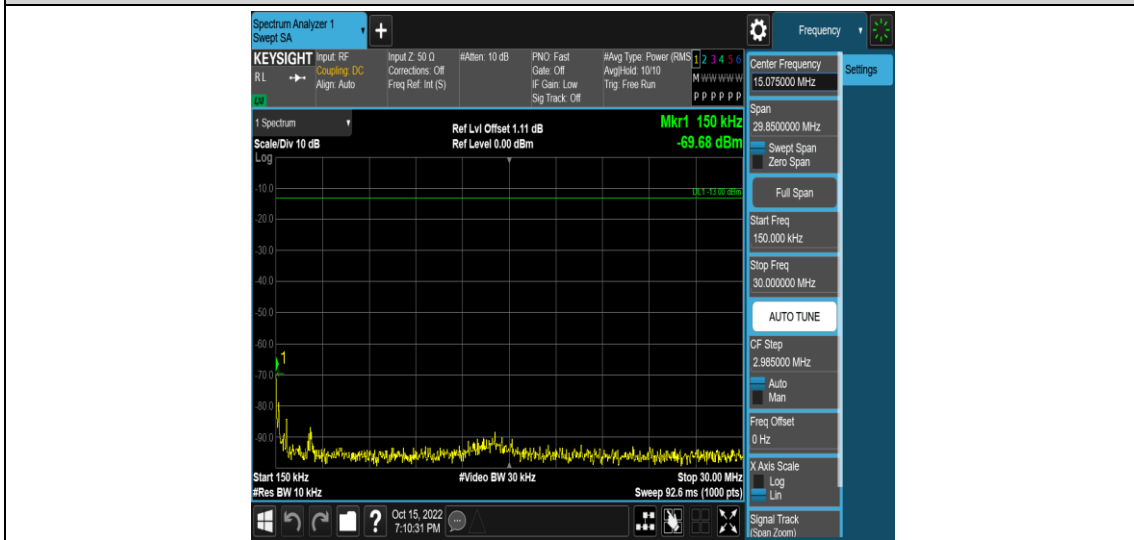

Band5-3MHz-QPSK-20415-1RB#0-Range1:0.009~0.15MHz

Band5-3MHz-QPSK-20415-1RB#0-Range2:0.15~30MHz

Band5-3MHz-QPSK-20415-1RB#0-Range3:30~1000MHz

Band5-3MHz-QPSK-20415-1RB#0-Range4:1000~10000MHz

Band5-3MHz-QPSK-20525-1RB#0-Range1:0.009~0.15MHz

Band5-3MHz-QPSK-20525-1RB#0-Range2:0.15~30MHz

Band5-3MHz-QPSK-20525-1RB#0-Range3:30~1000MHz

Band5-3MHz-QPSK-20525-1RB#0-Range4:1000~10000MHz

Band5-3MHz-QPSK-20635-1RB#0-Range1:0.009~0.15MHz

Band5-3MHz-QPSK-20635-1RB#0-Range2:0.15~30MHz

Band5-3MHz-QPSK-20635-1RB#0-Range3:30~1000MHz

Band5-3MHz-QPSK-20635-1RB#0-Range4:1000~10000MHz

Band5-3MHz-16QAM-20415-1RB#0-Range1:0.009~0.15MHz

Band5-3MHz-16QAM-20415-1RB#0-Range2:0.15~30MHz

Band5-3MHz-16QAM-20415-1RB#0-Range3:30~100MHz