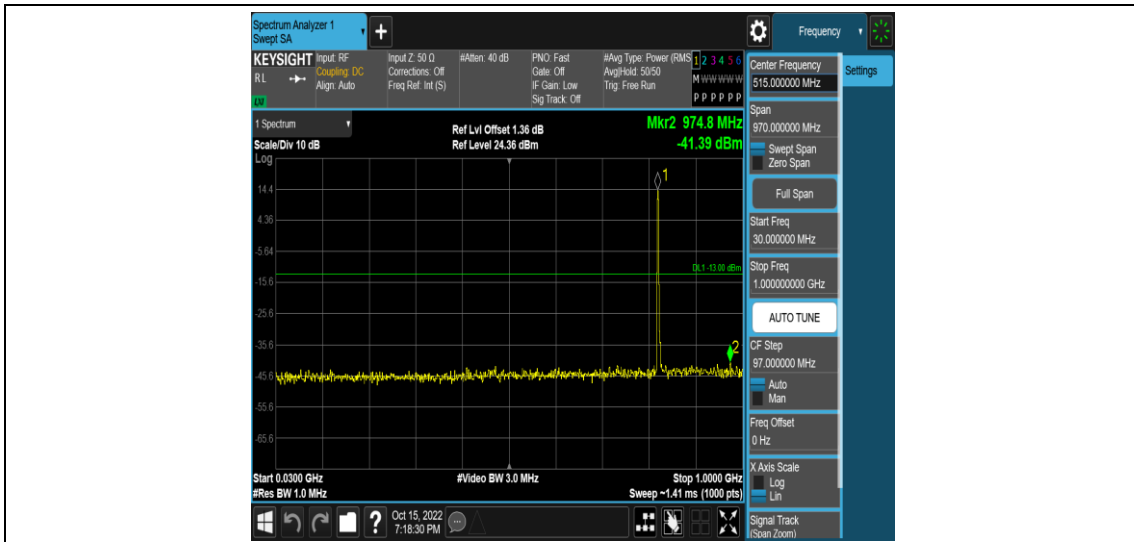

Band5-3MHz-16QAM-20635-1RB#0-Range1:0.009~0.15MHz

Band5-3MHz-16QAM-20635-1RB#0-Range2:0.15~30MHz

Band5-3MHz-16QAM-20635-1RB#0-Range3:30~1000MHz

Band5-3MHz-16QAM-20635-1RB#0-Range4:1000~10000MHz

Band5-5MHz-QPSK-20425-1RB#0-Range1:0.009~0.15MHz

Band5-5MHz-QPSK-20425-1RB#0-Range2:0.15~30MHz

Band5-5MHz-QPSK-20425-1RB#0-Range3:30~1000MHz

Band5-5MHz-QPSK-20425-1RB#0-Range4:1000~10000MHz

Band5-5MHz-QPSK-20525-1RB#0-Range1:0.009~0.15MHz

Band5-5MHz-QPSK-20525-1RB#0-Range2:0.15~30MHz