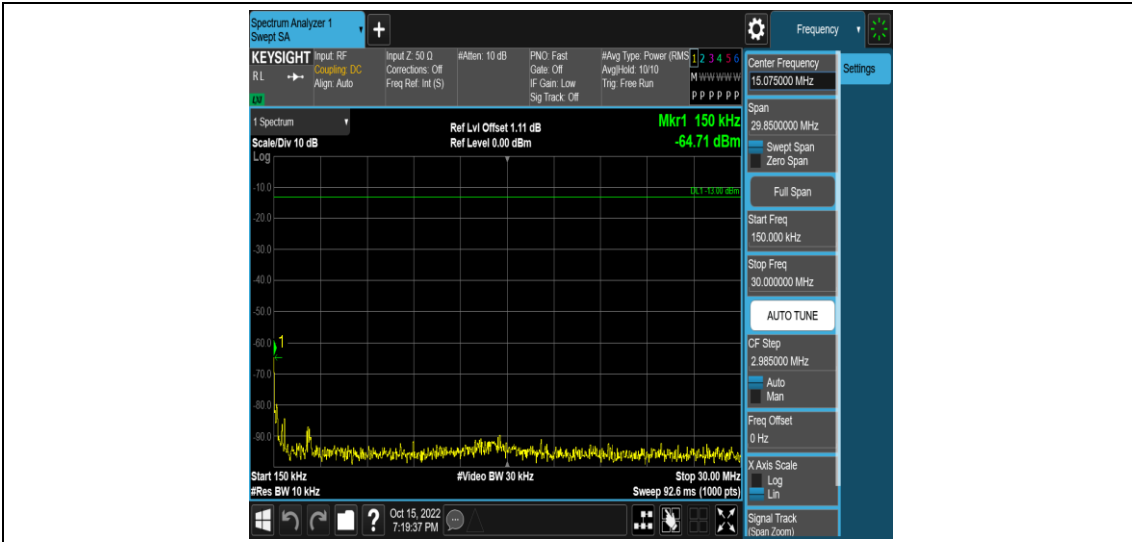

Band5-5MHz-QPSK-20425-1RB#0-Range2:0.15~30MHz

Band5-5MHz-QPSK-20425-1RB#0-Range3:30~1000MHz

Band5-5MHz-QPSK-20425-1RB#0-Range4:1000~10000MHz

Band5-5MHz-QPSK-20525-1RB#0-Range1:0.009~0.15MHz

Band5-5MHz-QPSK-20525-1RB#0-Range2:0.15~30MHz

Band5-5MHz-QPSK-20525-1RB#0-Range3:30~1000MHz

Band5-5MHz-QPSK-20525-1RB#0-Range4:1000~10000MHz

Band5-5MHz-QPSK-20625-1RB#0-Range1:0.009~0.15MHz