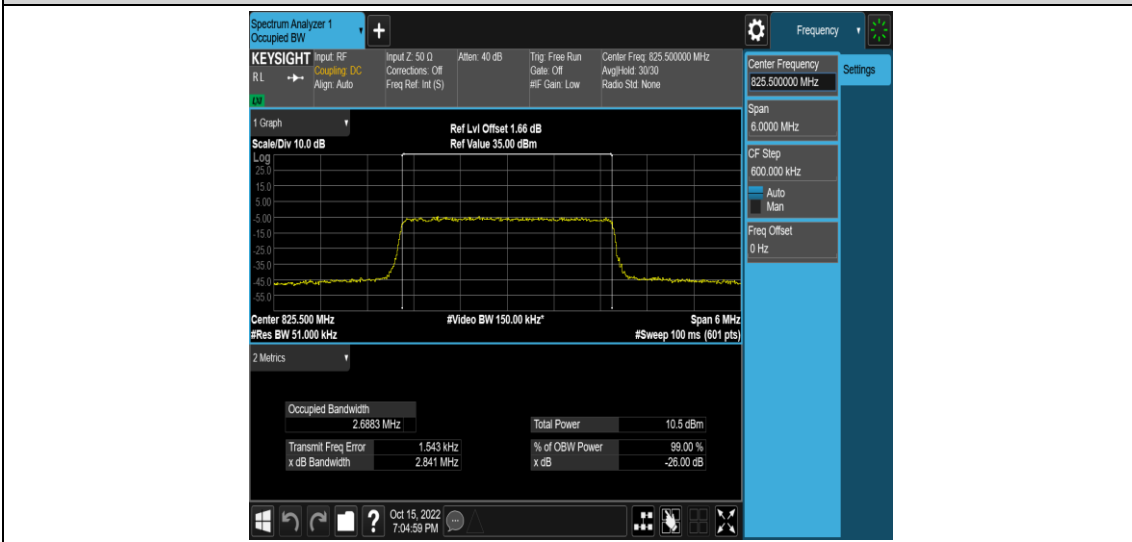

Test Graphs

Band5-1.4MHz-16QAM-20407-6RB#0

Band5-1.4MHz-16QAM-20525-6RB#0

Band5-1.4MHz-16QAM-20643-6RB#0

Band5-3MHz-QPSK-20415-15RB#0

Band5-3MHz-QPSK-20525-15RB#0

Band5-3MHz-QPSK-20635-15RB#0

Band5-3MHz-16QAM-20415-15RB#0