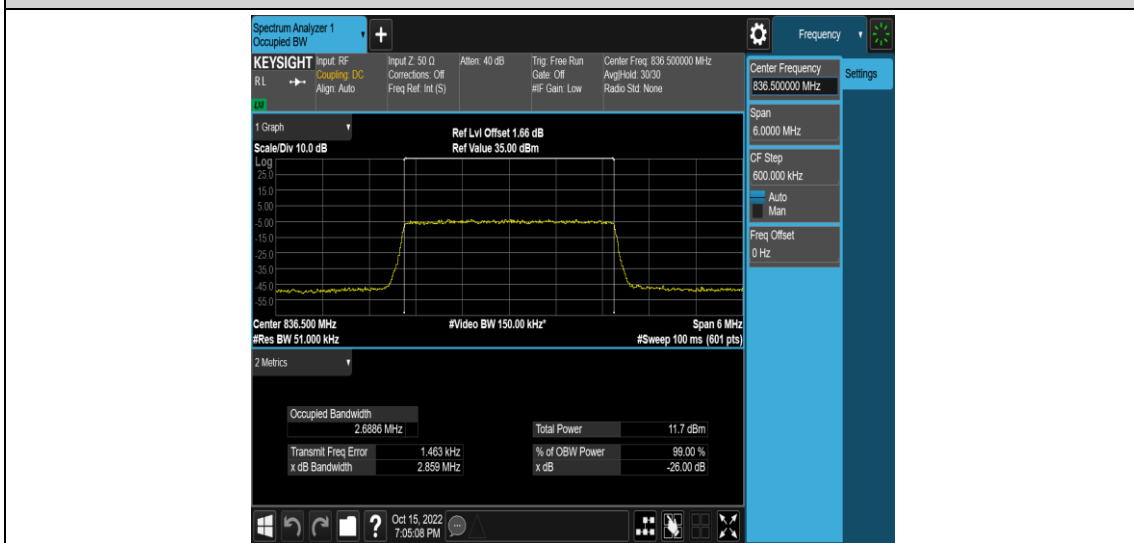

Test Graphs

Band5-1.4MHz-16QAM-20407-6RB#0

Band5-1.4MHz-16QAM-20525-6RB#0

Band5-1.4MHz-16QAM-20643-6RB#0

Band5-3MHz-QPSK-20415-15RB#0

Band5-3MHz-QPSK-20525-15RB#0

Band5-3MHz-QPSK-20635-15RB#0

Band5-3MHz-16QAM-20415-15RB#0