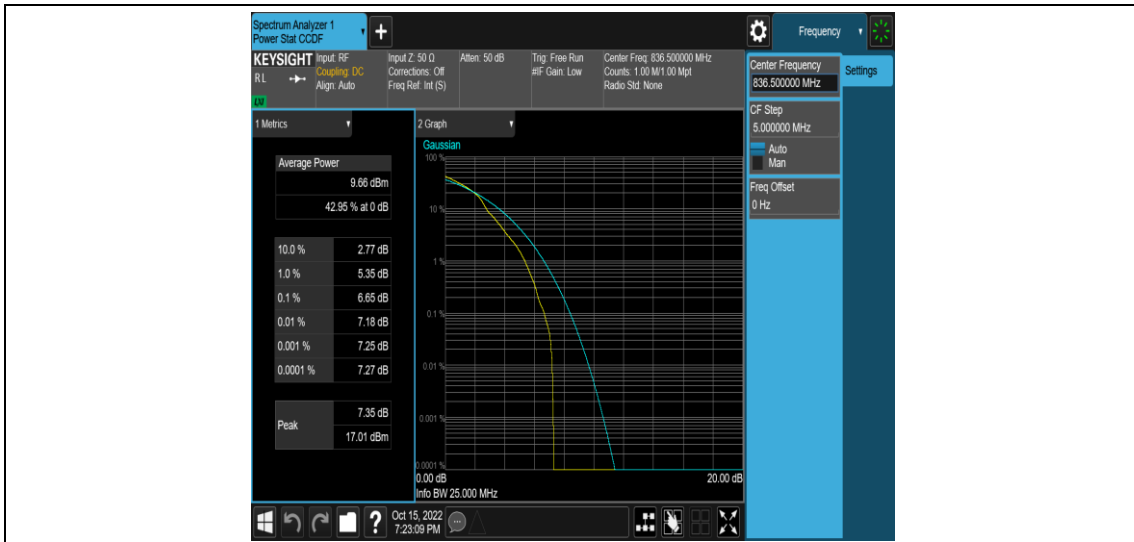

Band5-5MHz-QPSK-20525-1RB#0

Band5-5MHz-QPSK-20525-25RB#0

Band5-5MHz-QPSK-20625-1RB#0

Band5-5MHz-QPSK-20625-25RB#0

Band5-5MHz-16QAM-20425-1RB#0

Band5-5MHz-16QAM-20425-25RB#0

Band5-5MHz-16QAM-20525-1RB#0

Band5-5MHz-16QAM-20525-25RB#0