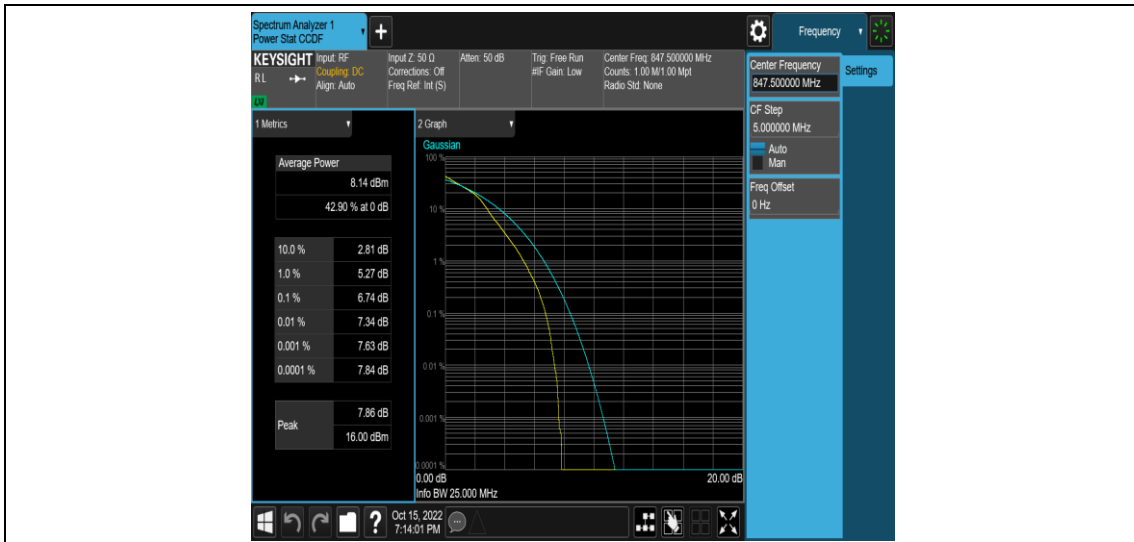

Band5-3MHz-16QAM-20415-1RB#0

Band5-3MHz-16QAM-20415-15RB#0

Band5-3MHz-16QAM-20525-1RB#0

Band5-3MHz-16QAM-20525-15RB#0

Band5-3MHz-16QAM-20635-1RB#0

Band5-3MHz-16QAM-20635-15RB#0

Band5-5MHz-QPSK-20425-1RB#0

Band5-5MHz-QPSK-20425-25RB#0