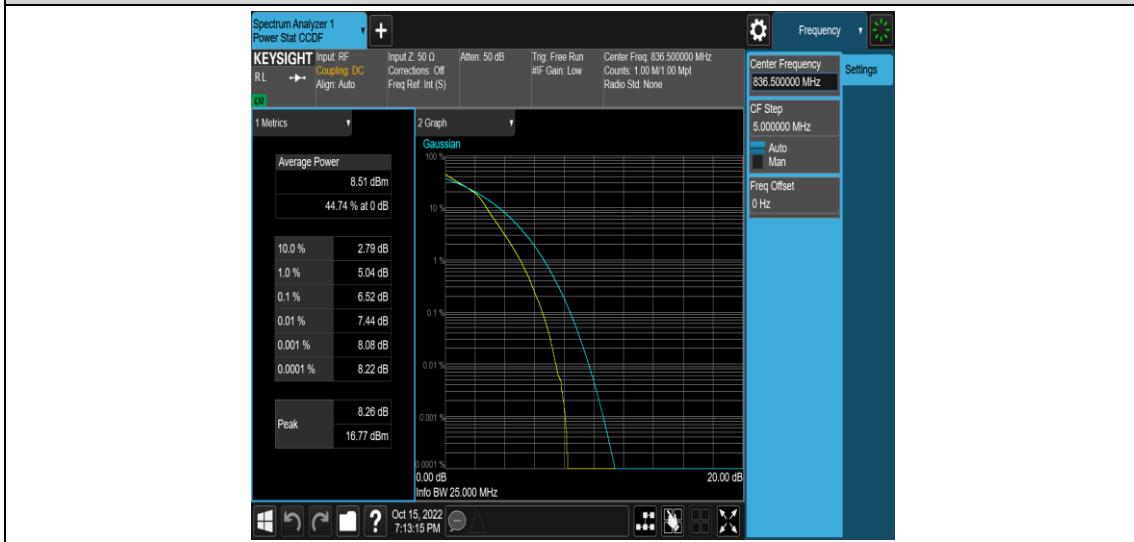

Band5-3MHz-16QAM-20415-1RB#0

Band5-3MHz-16QAM-20415-15RB#0

Band5-3MHz-16QAM-20525-1RB#0

Band5-3MHz-16QAM-20525-15RB#0

Band5-3MHz-16QAM-20635-1RB#0

Band5-3MHz-16QAM-20635-15RB#0

Band5-5MHz-QPSK-20425-1RB#0

Band5-5MHz-QPSK-20425-25RB#0