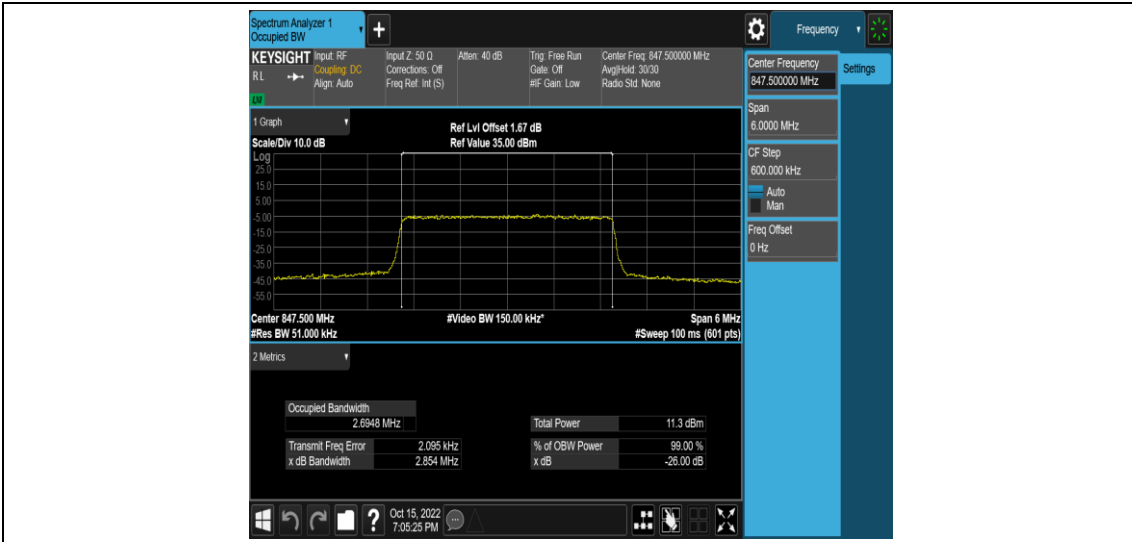

Test Graphs

Band5-1.4MHz-16QAM-20407-6RB#0

Band5-1.4MHz-16QAM-20525-6RB#0

Band5-1.4MHz-16QAM-20643-6RB#0

Band5-3MHz-QPSK-20415-15RB#0

Band5-3MHz-QPSK-20525-15RB#0

Band5-3MHz-QPSK-20635-15RB#0

Band5-3MHz-16QAM-20415-15RB#0