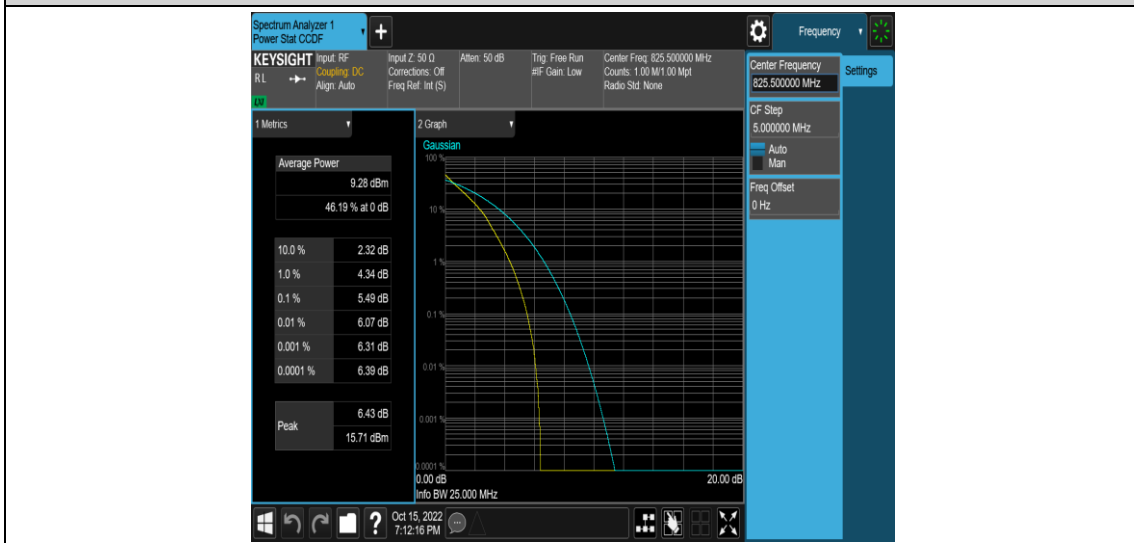

Band5-1.4MHz-16QAM-20643-1RB#0

Band5-1.4MHz-16QAM-20643-6RB#0

Band5-3MHz-QPSK-20415-1RB#0

Band5-3MHz-QPSK-20415-15RB#0

Band5-3MHz-QPSK-20525-1RB#0

Band5-3MHz-QPSK-20525-15RB#0

Band5-3MHz-QPSK-20635-1RB#0

Band5-3MHz-QPSK-20635-15RB#0