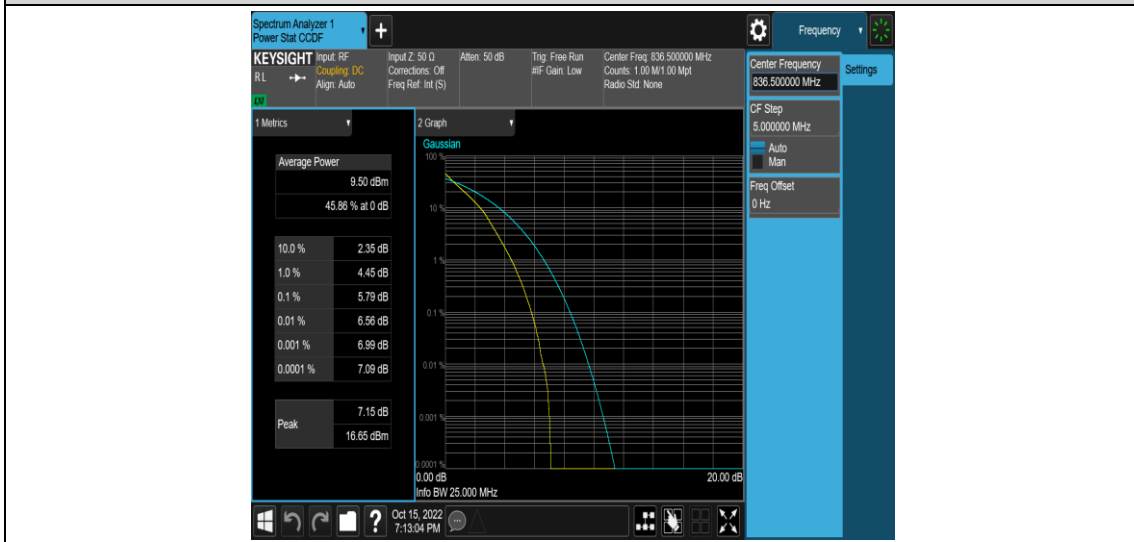

Band5-1.4MHz-16QAM-20643-1RB#0

Band5-1.4MHz-16QAM-20643-6RB#0

Band5-3MHz-QPSK-20415-1RB#0

Band5-3MHz-QPSK-20415-15RB#0

Band5-3MHz-QPSK-20525-1RB#0

Band5-3MHz-QPSK-20525-15RB#0

Band5-3MHz-QPSK-20635-1RB#0

Band5-3MHz-QPSK-20635-15RB#0