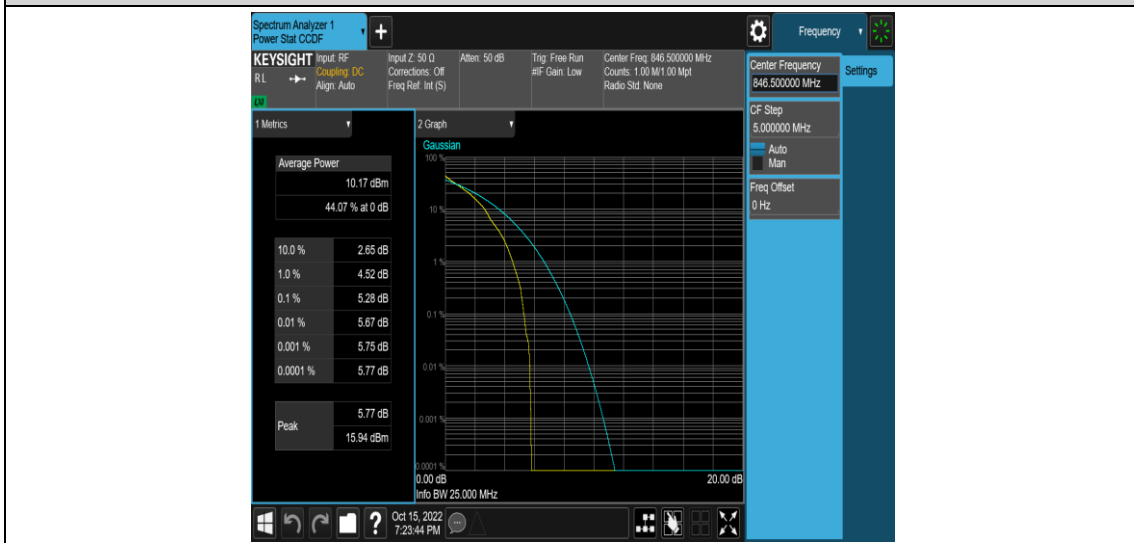

Band5-5MHz-QPSK-20625-1RB#0