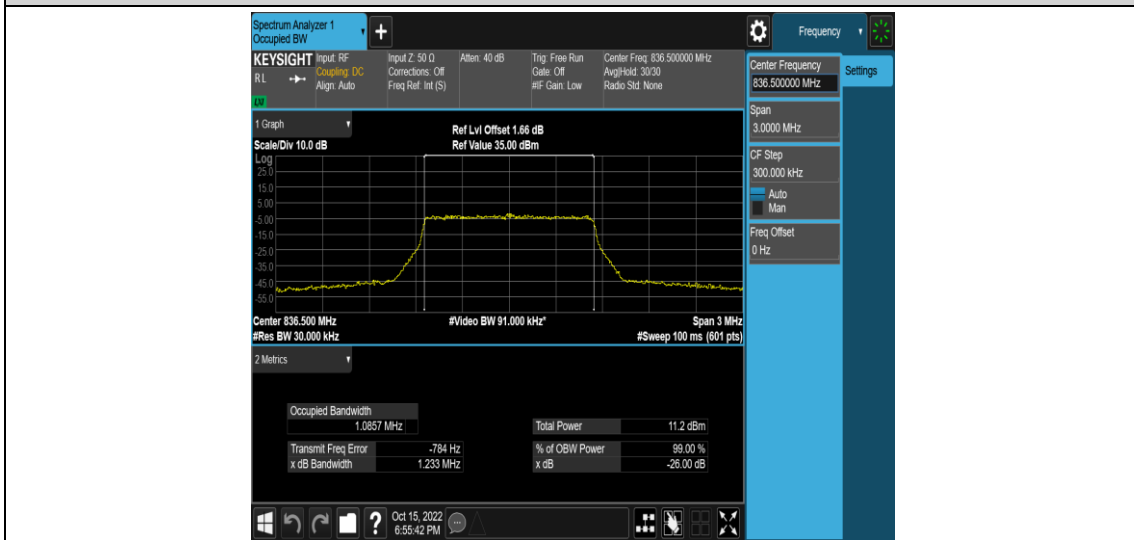

Test Graphs

Band5-1.4MHz-16QAM-20407-6RB#0

Band5-1.4MHz-16QAM-20525-6RB#0

Band5-1.4MHz-16QAM-20643-6RB#0

Band5-3MHz-QPSK-20415-15RB#0

Band5-3MHz-QPSK-20525-15RB#0

Band5-3MHz-QPSK-20635-15RB#0

Band5-3MHz-16QAM-20415-15RB#0