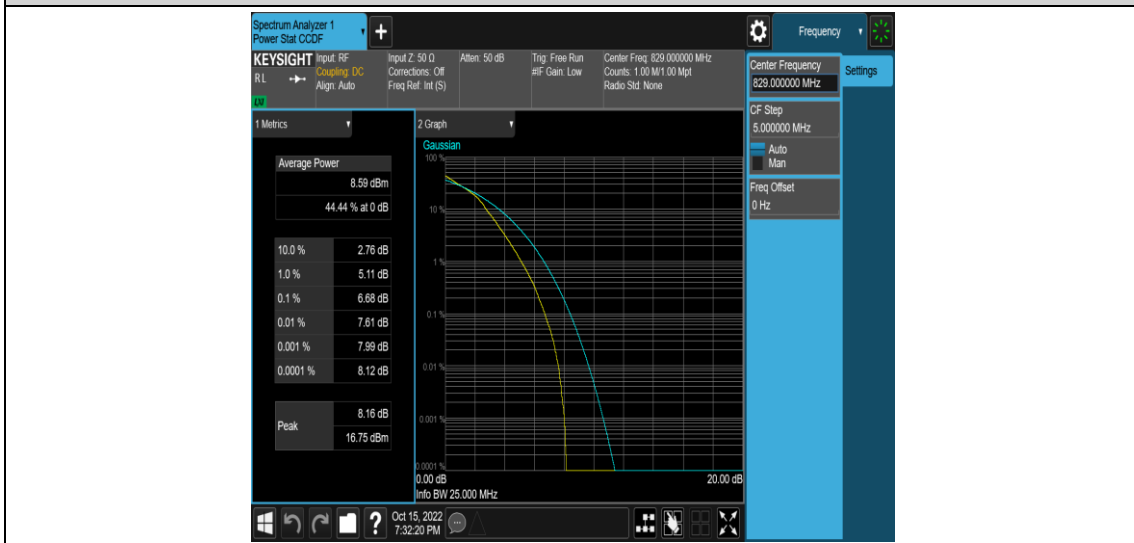

Band5-10MHz-16QAM-20450-50RB#0