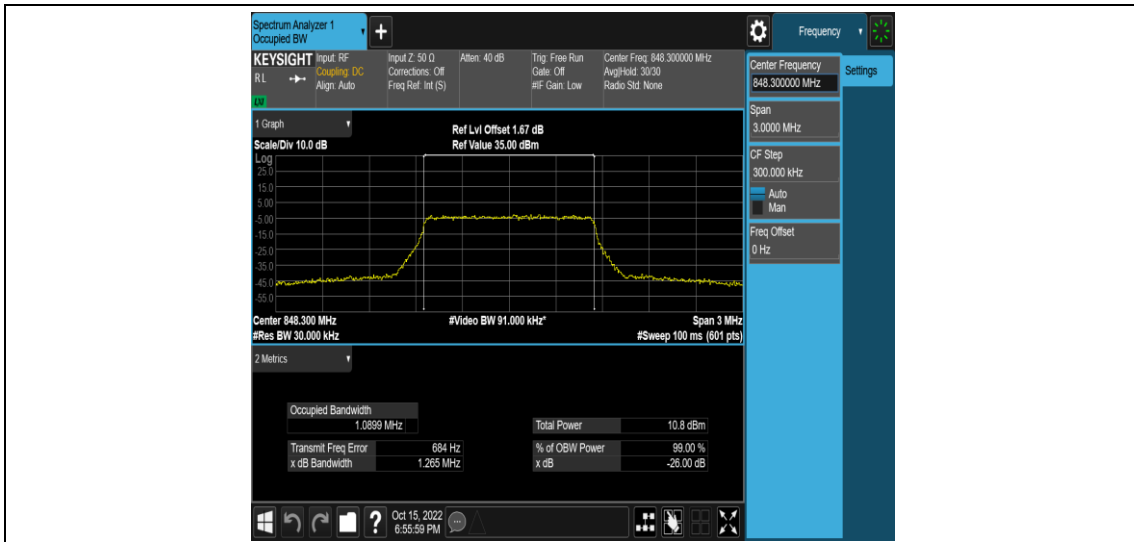

Test Graphs

Band5-1.4MHz-16QAM-20407-6RB#0

Band5-1.4MHz-16QAM-20525-6RB#0

Band5-1.4MHz-16QAM-20643-6RB#0

Band5-3MHz-QPSK-20415-15RB#0

Band5-3MHz-QPSK-20525-15RB#0

Band5-3MHz-QPSK-20635-15RB#0

Band5-3MHz-16QAM-20415-15RB#0