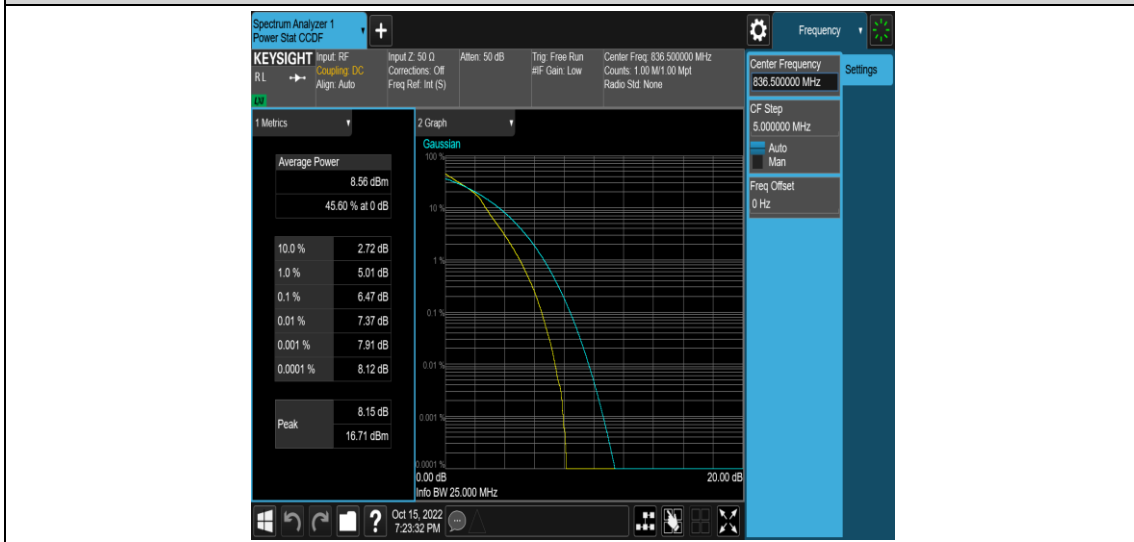

Band5-5MHz-QPSK-20525-1RB#0

Band5-5MHz-QPSK-20525-25RB#0

Band5-5MHz-QPSK-20625-1RB#0

Band5-5MHz-QPSK-20625-25RB#0

Band5-5MHz-16QAM-20425-1RB#0

Band5-5MHz-16QAM-20425-25RB#0

Band5-5MHz-16QAM-20525-1RB#0

Band5-5MHz-16QAM-20525-25RB#0