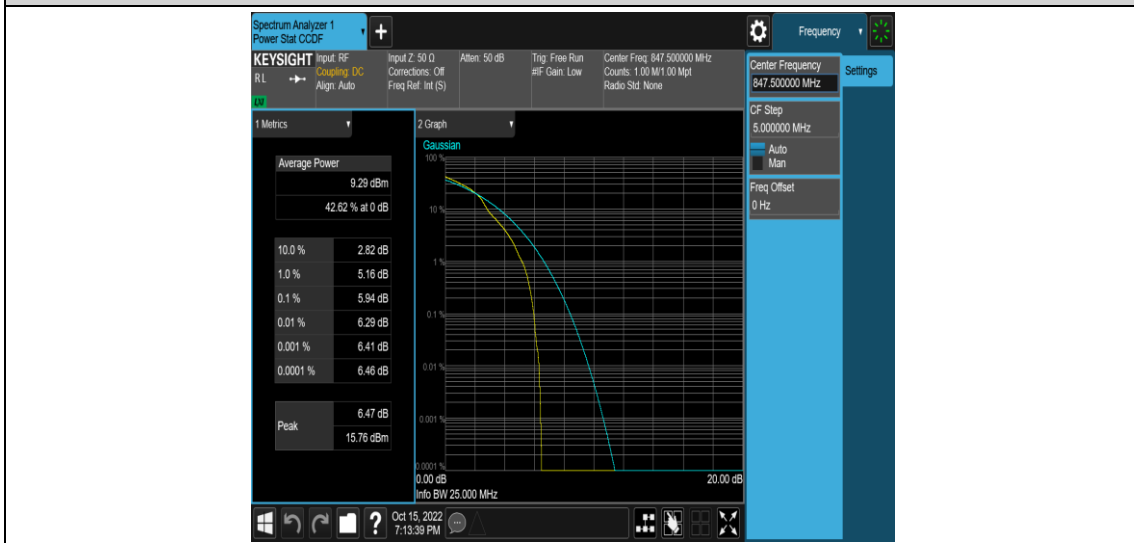

Band5-3MHz-16QAM-20415-1RB#0

Band5-3MHz-16QAM-20415-15RB#0

Band5-3MHz-16QAM-20525-1RB#0

Band5-3MHz-16QAM-20525-15RB#0

Band5-3MHz-16QAM-20635-1RB#0

Band5-3MHz-16QAM-20635-15RB#0

Band5-5MHz-QPSK-20425-1RB#0

Band5-5MHz-QPSK-20425-25RB#0