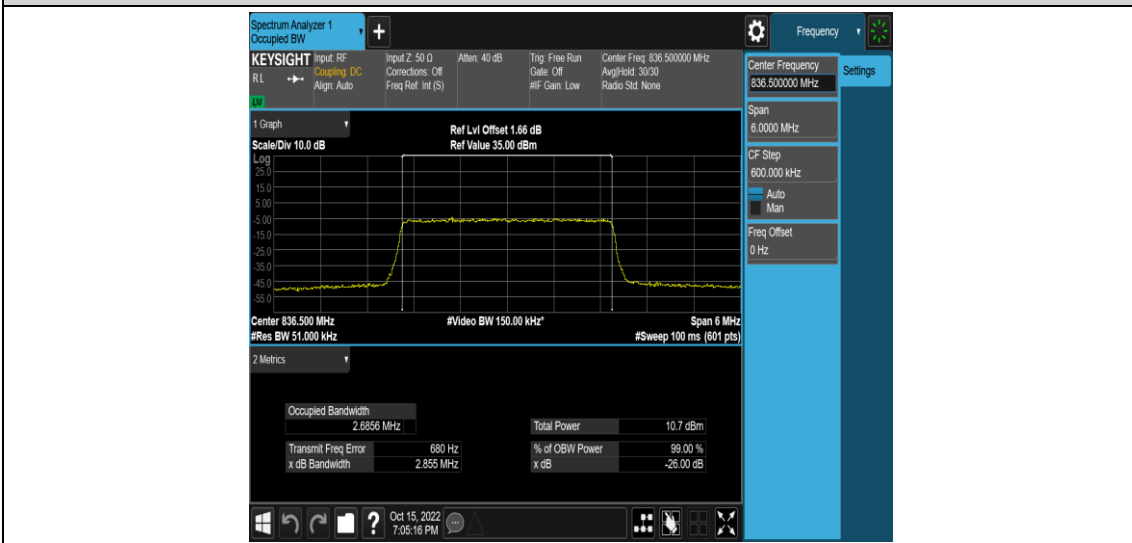

Band5-3MHz-16QAM-20525-15RB#0

Band5-3MHz-16QAM-20635-15RB#0