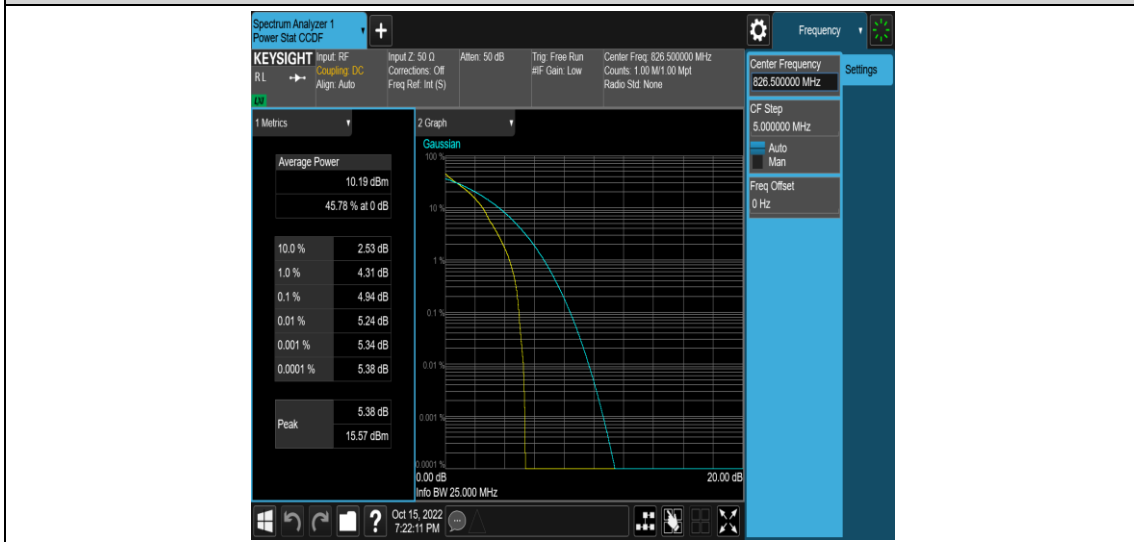

Band5-3MHz-16QAM-20415-1RB#0

Band5-3MHz-16QAM-20415-15RB#0

Band5-3MHz-16QAM-20525-1RB#0

Band5-3MHz-16QAM-20525-15RB#0

Band5-3MHz-16QAM-20635-1RB#0

Band5-3MHz-16QAM-20635-15RB#0

Band5-5MHz-QPSK-20425-1RB#0

Band5-5MHz-QPSK-20425-25RB#0