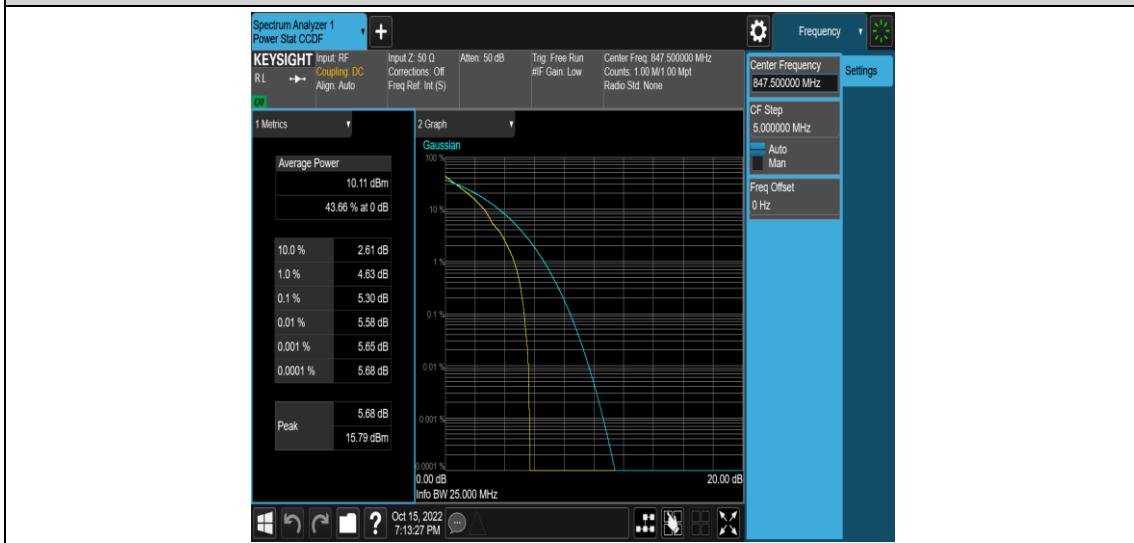

Band5-1.4MHz-16QAM-20643-1RB#0

Band5-1.4MHz-16QAM-20643-6RB#0

Band5-3MHz-QPSK-20415-1RB#0

Band5-3MHz-QPSK-20415-15RB#0

Band5-3MHz-QPSK-20525-1RB#0

Band5-3MHz-QPSK-20525-15RB#0

Band5-3MHz-QPSK-20635-1RB#0

Band5-3MHz-QPSK-20635-15RB#0