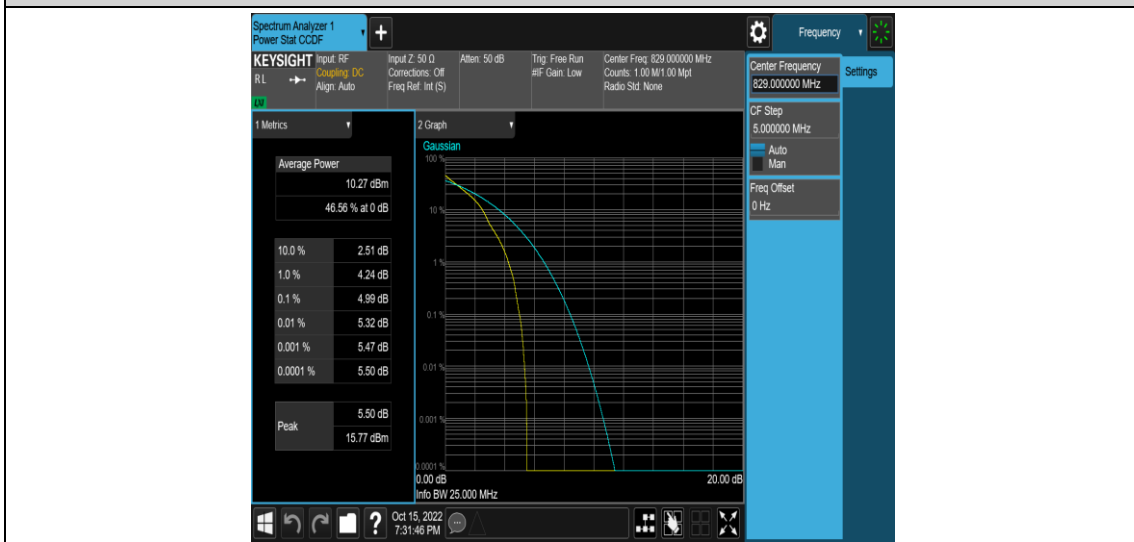

Band5-10MHz-QPSK-20450-1RB#0