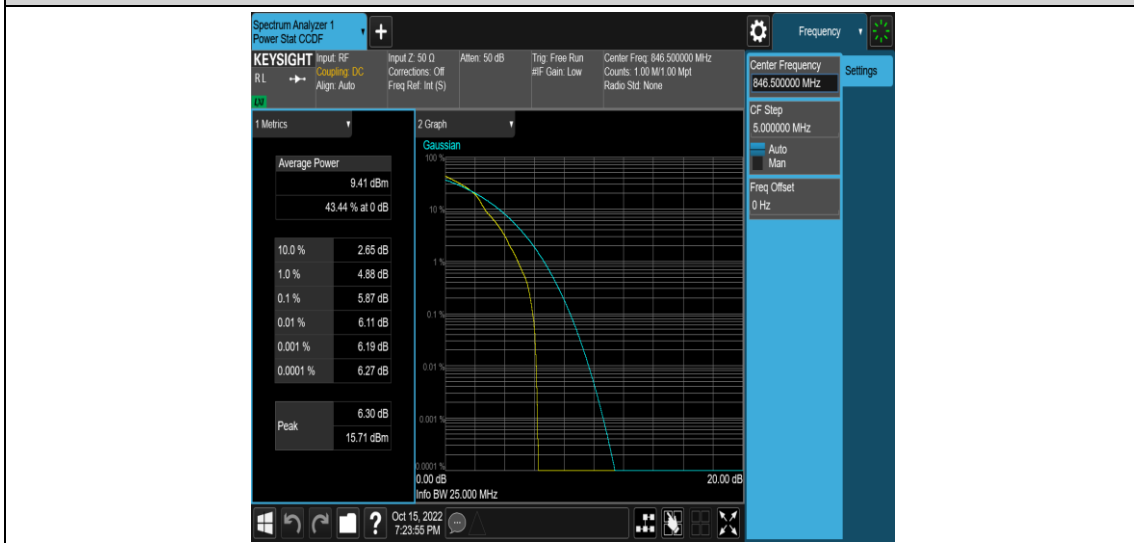

Band5-5MHz-16QAM-20625-1RB#0