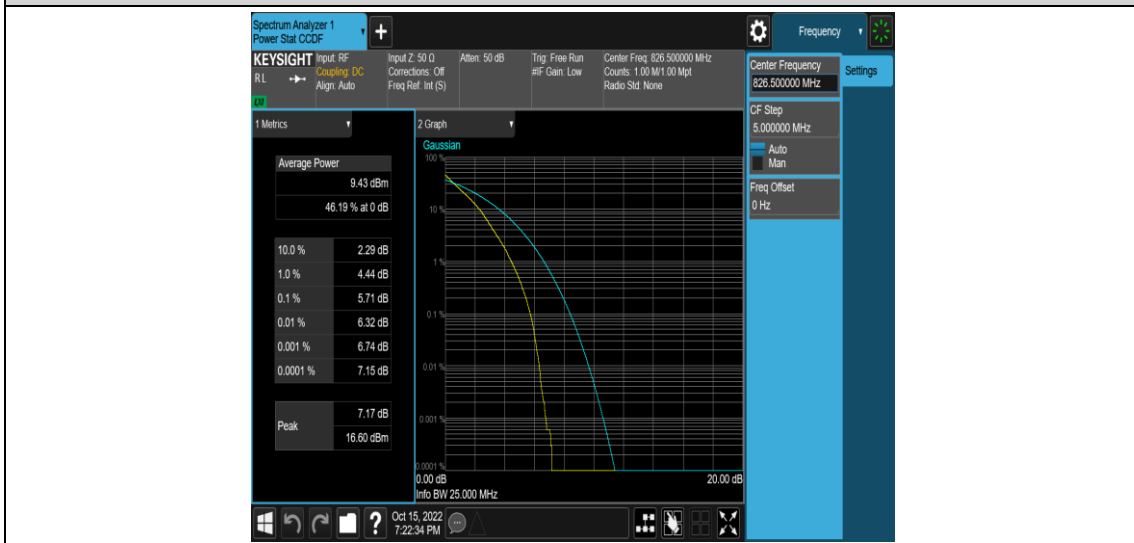

Band5-3MHz-16QAM-20415-1RB#0

Band5-3MHz-16QAM-20415-15RB#0

Band5-3MHz-16QAM-20525-1RB#0

Band5-3MHz-16QAM-20525-15RB#0

Band5-3MHz-16QAM-20635-1RB#0

Band5-3MHz-16QAM-20635-15RB#0

Band5-5MHz-QPSK-20425-1RB#0

Band5-5MHz-QPSK-20425-25RB#0