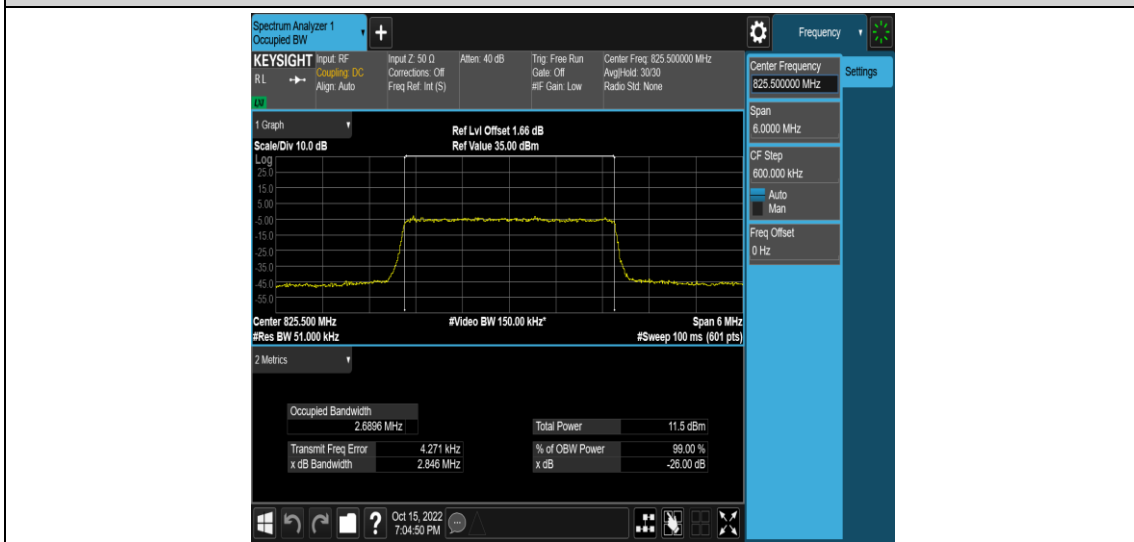

Test Graphs

Band5-1.4MHz-16QAM-20407-6RB#0

Band5-1.4MHz-16QAM-20525-6RB#0

Band5-1.4MHz-16QAM-20643-6RB#0

Band5-3MHz-QPSK-20415-15RB#0

Band5-3MHz-QPSK-20525-15RB#0

Band5-3MHz-QPSK-20635-15RB#0

Band5-3MHz-16QAM-20415-15RB#0