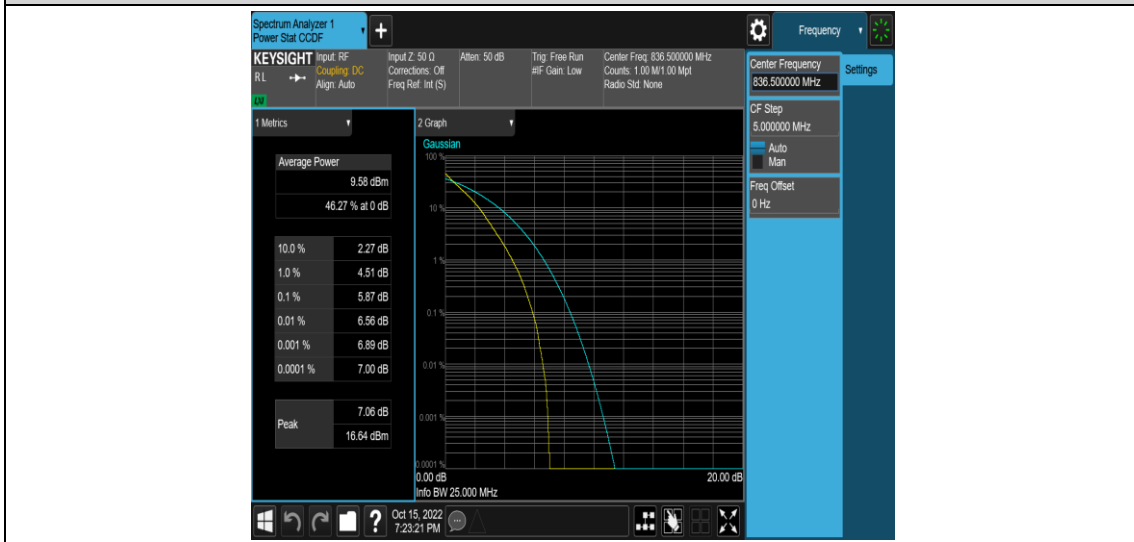

Band5-5MHz-QPSK-20525-25RB#0