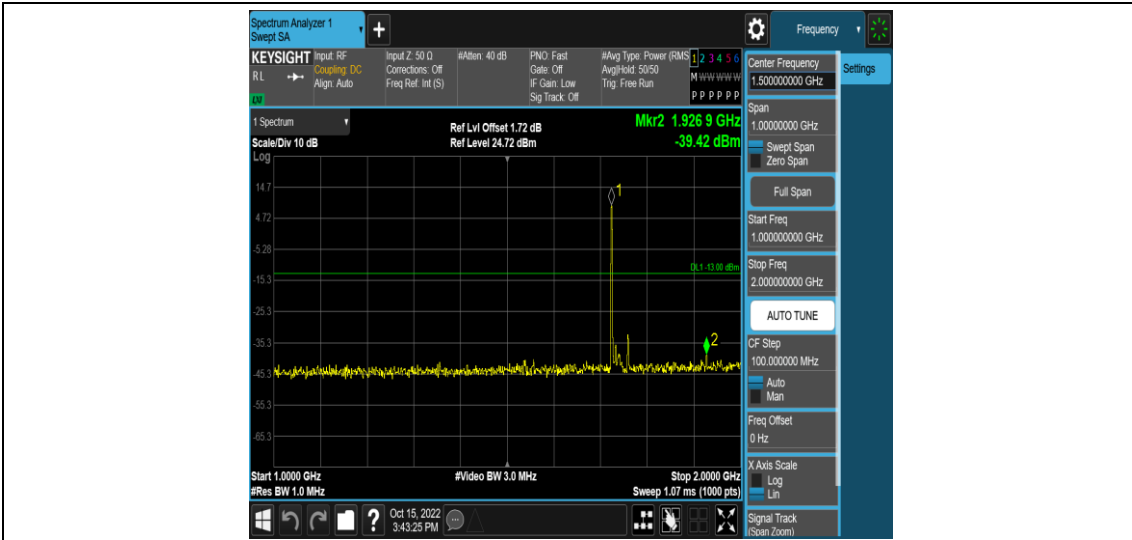

Band4-20MHz-16QAM-20175-1RB#0-Range2:0.15~30MHz

Band4-20MHz-16QAM-20175-1RB#0-Range3:30~1000MHz

Band4-20MHz-16QAM-20175-1RB#0-Range4:1000~2000MHz

Band4-20MHz-16QAM-20175-1RB#0-Range5:2000~20000MHz

Band4-20MHz-16QAM-20300-1RB#0-Range1:0.009~0.15MHz

Band4-20MHz-16QAM-20300-1RB#0-Range2:0.15~30MHz

Band4-20MHz-16QAM-20300-1RB#0-Range3:30~1000MHz

Band4-20MHz-16QAM-20300-1RB#0-Range4:1000~2000MHz

Band4-20MHz-16QAM-20300-1RB#0-Range5:2000~20000MHz

Appendix F: Frequency Stability