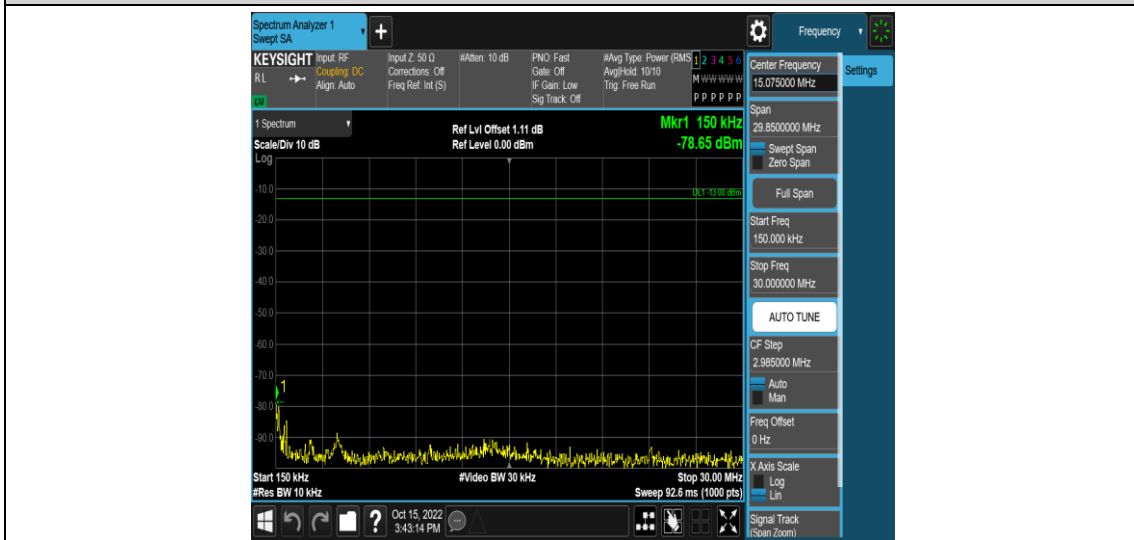

Band4-20MHz-16QAM-20175-1RB#0-Range2:0.15~30MHz

Band4-20MHz-16QAM-20175-1RB#0-Range3:30~1000MHz

Band4-20MHz-16QAM-20175-1RB#0-Range4:1000~2000MHz

Band4-20MHz-16QAM-20175-1RB#0-Range5:2000~20000MHz

Band4-20MHz-16QAM-20300-1RB#0-Range1:0.009~0.15MHz

Band4-20MHz-16QAM-20300-1RB#0-Range2:0.15~30MHz

Band4-20MHz-16QAM-20300-1RB#0-Range3:30~1000MHz

Band4-20MHz-16QAM-20300-1RB#0-Range4:1000~2000MHz

Band4-20MHz-16QAM-20300-1RB#0-Range5:2000~20000MHz

Appendix F: Frequency Stability