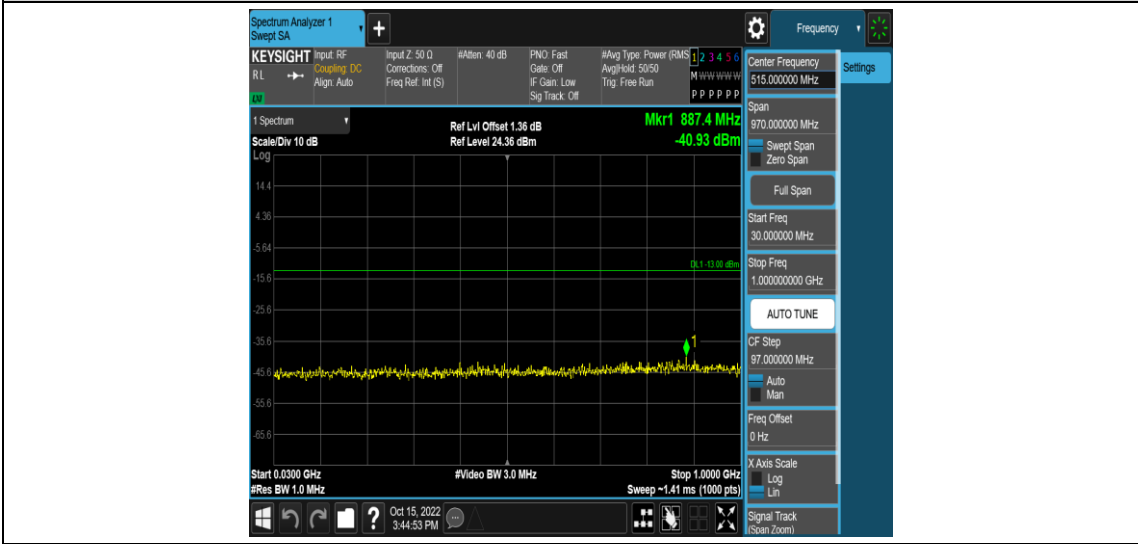

Band4-20MHz-16QAM-20175-1RB#0-Range2:0.15~30MHz

Band4-20MHz-16QAM-20175-1RB#0-Range3:30~1000MHz

Band4-20MHz-16QAM-20175-1RB#0-Range4:1000~2000MHz

Band4-20MHz-16QAM-20175-1RB#0-Range5:2000~20000MHz

Band4-20MHz-16QAM-20300-1RB#0-Range1:0.009~0.15MHz

Band4-20MHz-16QAM-20300-1RB#0-Range2:0.15~30MHz

Band4-20MHz-16QAM-20300-1RB#0-Range3:30~1000MHz

Band4-20MHz-16QAM-20300-1RB#0-Range4:1000~2000MHz

Band4-20MHz-16QAM-20300-1RB#0-Range5:2000~20000MHz

Appendix F: Frequency Stability