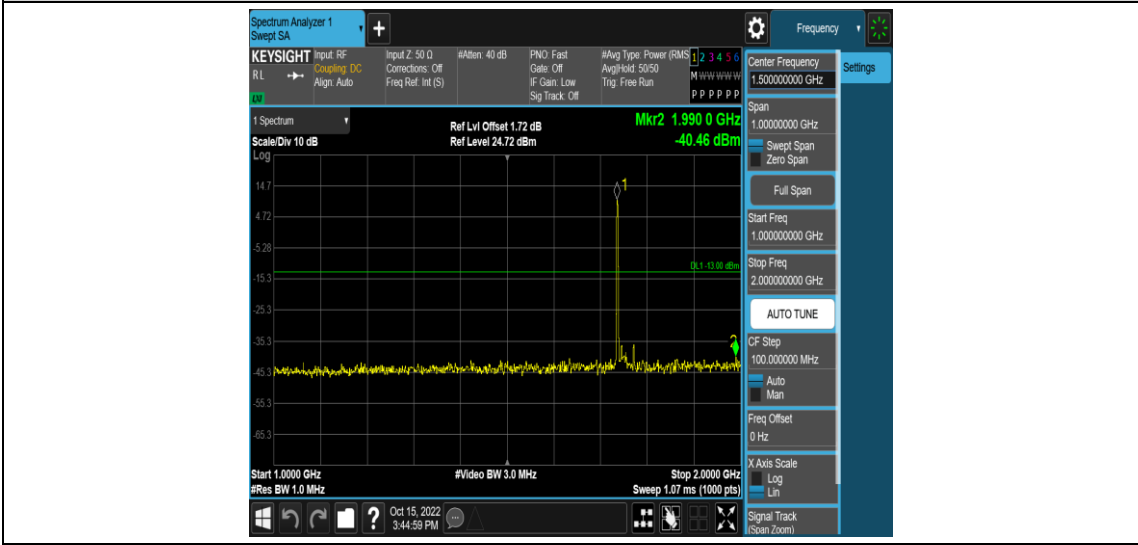

Band4-20MHz-16QAM-20175-1RB#0-Range2:0.15~30MHz

Band4-20MHz-16QAM-20175-1RB#0-Range3:30~1000MHz

Band4-20MHz-16QAM-20175-1RB#0-Range4:1000~2000MHz

Band4-20MHz-16QAM-20175-1RB#0-Range5:2000~20000MHz

Band4-20MHz-16QAM-20300-1RB#0-Range1:0.009~0.15MHz

Band4-20MHz-16QAM-20300-1RB#0-Range2:0.15~30MHz

Band4-20MHz-16QAM-20300-1RB#0-Range3:30~1000MHz

Band4-20MHz-16QAM-20300-1RB#0-Range4:1000~2000MHz

Band4-20MHz-16QAM-20300-1RB#0-Range5:2000~20000MHz

Appendix F: Frequency Stability