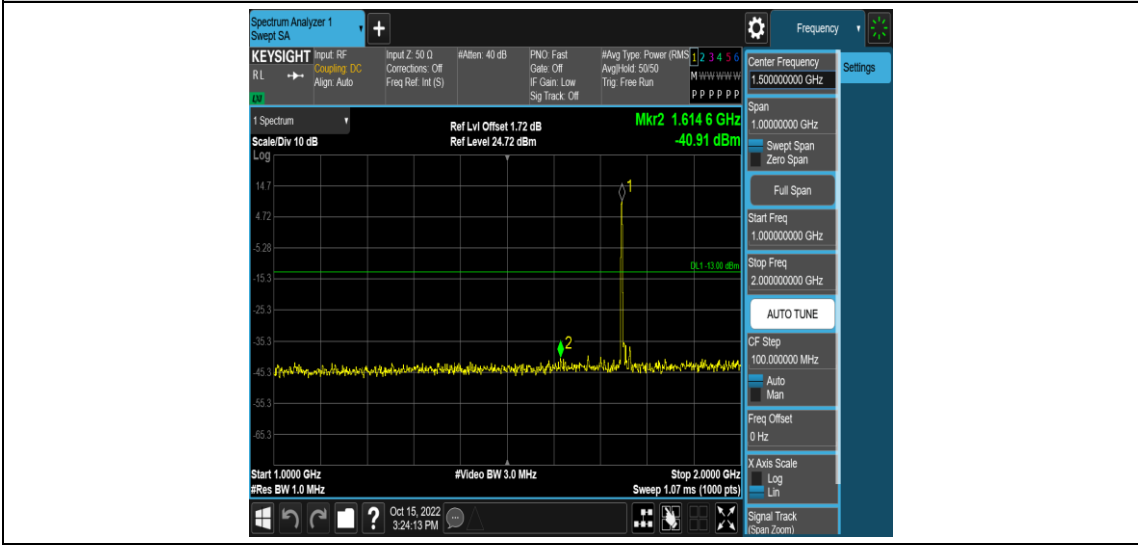

Band4-10MHz-16QAM-20175-1RB#0-Range5:2000~20000MHz

Band4-10MHz-16QAM-20350-1RB#0-Range1:0.009~0.15MHz

Band4-10MHz-16QAM-20350-1RB#0-Range2:0.15~30MHz

Band4-10MHz-16QAM-20350-1RB#0-Range3:30~1000MHz

Band4-10MHz-16QAM-20350-1RB#0-Range4:1000~2000MHz

Band4-10MHz-16QAM-20350-1RB#0-Range5:2000~20000MHz

Band4-15MHz-QPSK-20025-1RB#0-Range1:0.009~0.15MHz

Band4-15MHz-QPSK-20025-1RB#0-Range2:0.15~30MHz

Band4-15MHz-QPSK-20025-1RB#0-Range3:30~1000MHz

Band4-15MHz-QPSK-20025-1RB#0-Range4:1000~2000MHz