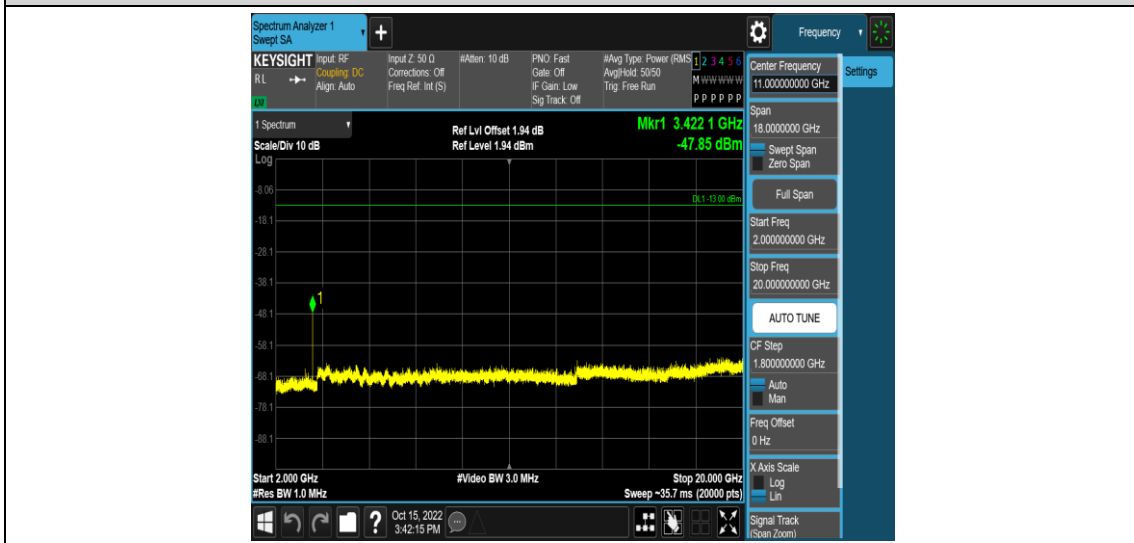

Band4-20MHz-QPSK-20300-1RB#0-Range5:2000~20000MHz

Band4-20MHz-16QAM-20050-1RB#0-Range1:0.009~0.15MHz

Band4-20MHz-16QAM-20050-1RB#0-Range2:0.15~30MHz

Band4-20MHz-16QAM-20050-1RB#0-Range3:30~1000MHz

Band4-20MHz-16QAM-20050-1RB#0-Range4: 1000~2000MHz

Band4-20MHz-16QAM-20050-1RB#0-Range5:2000~20000MHz

Band4-20MHz-16QAM-20175-1RB#0-Range1:0.009~0.15MHz