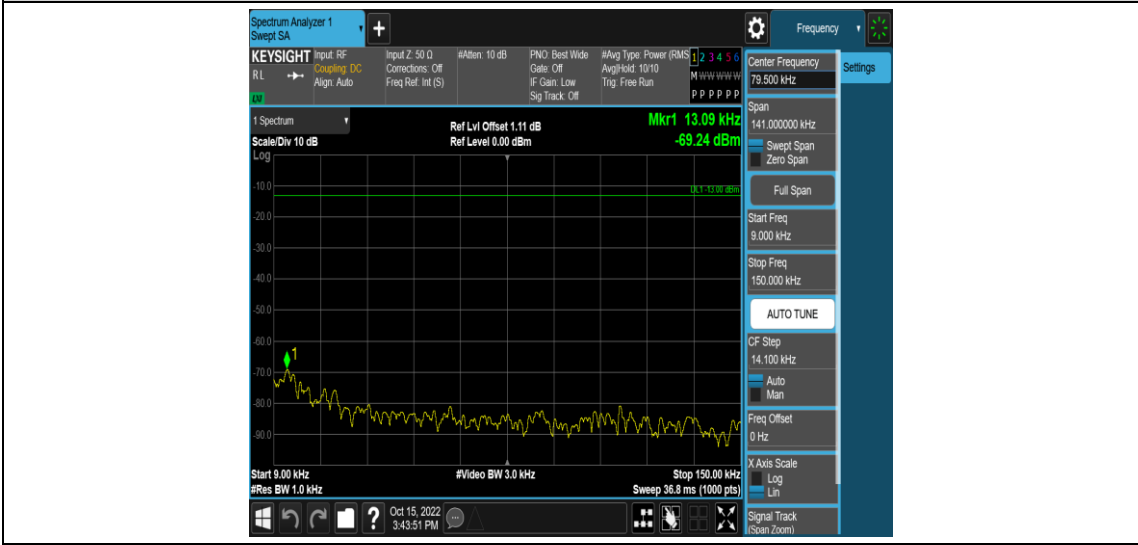

Band4-20MHz-QPSK-20050-1RB#0-Range5:2000~20000MHz

Band4-20MHz-QPSK-20175-1RB#0-Range1:0.009~0.15MHz

Band4-20MHz-QPSK-20175-1RB#0-Range2:0.15~30MHz

Band4-20MHz-QPSK-20175-1RB#0-Range3:30~1000MHz

Band4-20MHz-QPSK-20175-1RB#0-Range4:1000~2000MHz

Band4-20MHz-QPSK-20175-1RB#0-Range5:2000~20000MHz

Band4-20MHz-QPSK-20300-1RB#0-Range1:0.009~0.15MHz

Band4-20MHz-QPSK-20300-1RB#0-Range2:0.15~30MHz

Band4-20MHz-QPSK-20300-1RB#0-Range3:30~1000MHz

Band4-20MHz-QPSK-20300-1RB#0-Range4:1000~2000MHz