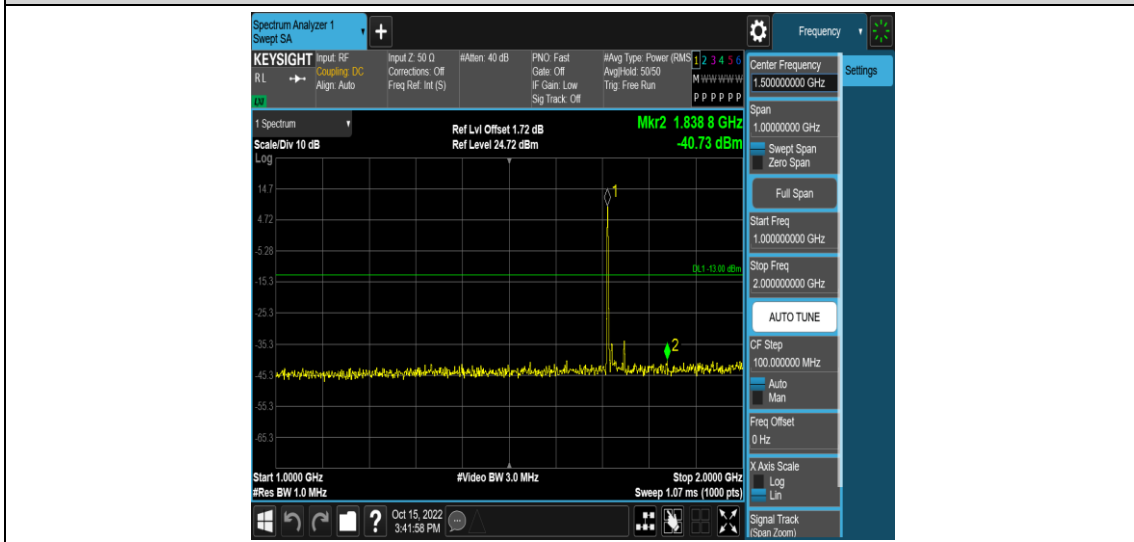

Band4-20MHz-QPSK-20300-1RB#0-Range5:2000~20000MHz

Band4-20MHz-16QAM-20050-1RB#0-Range1:0.009~0.15MHz

Band4-20MHz-16QAM-20050-1RB#0-Range2:0.15~30MHz

Band4-20MHz-16QAM-20050-1RB#0-Range3:30~1000MHz

Band4-20MHz-16QAM-20050-1RB#0-Range4: 1000~2000MHz

Band4-20MHz-16QAM-20050-1RB#0-Range5:2000~20000MHz

Band4-20MHz-16QAM-20175-1RB#0-Range1:0.009~0.15MHz