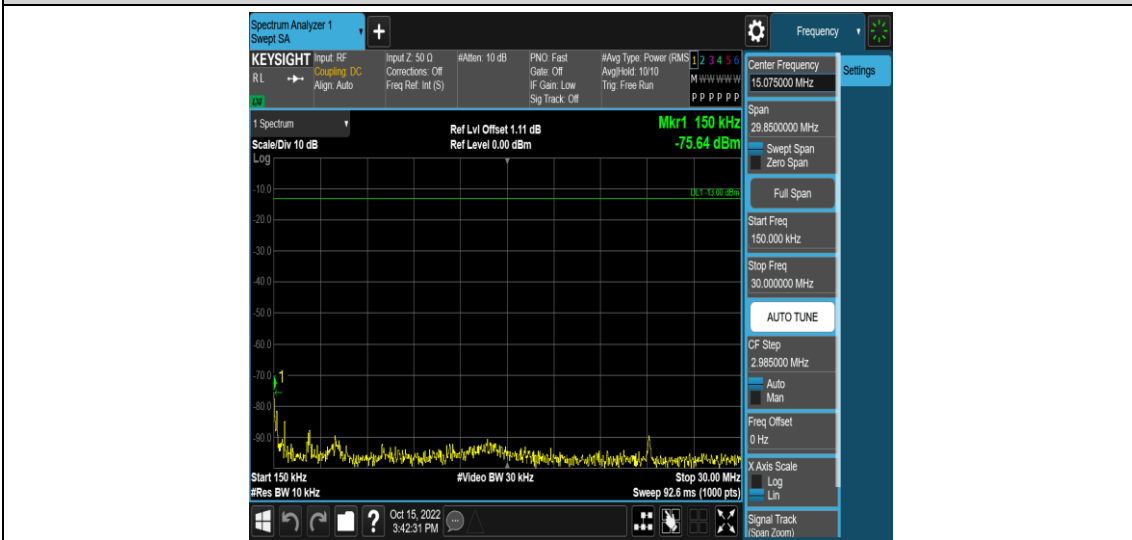

Band4-15MHz-16QAM-20175-1RB#0-Range5:2000~20000MHz

Band4-15MHz-16QAM-20325-1RB#0-Range1:0.009~0.15MHz

Band4-15MHz-16QAM-20325-1RB#0-Range2:0.15~30MHz

Band4-15MHz-16QAM-20325-1RB#0-Range3:30~1000MHz

Band4-15MHz-16QAM-20325-1RB#0-Range4:1000~2000MHz

Band4-15MHz-16QAM-20325-1RB#0-Range5:2000~20000MHz

Band4-20MHz-QPSK-20050-1RB#0-Range1:0.009~0.15MHz

Band4-20MHz-QPSK-20050-1RB#0-Range2:0.15~30MHz

Band4-20MHz-QPSK-20050-1RB#0-Range3:30~1000MHz

Band4-20MHz-QPSK-20050-1RB#0-Range4:1000~2000MHz

Band4-20MHz-QPSK-20050-1RB#0-Range5:2000~20000MHz

Band4-20MHz-QPSK-20175-1RB#0-Range1:0.009~0.15MHz

Band4-20MHz-QPSK-20175-1RB#0-Range2:0.15~30MHz

Band4-20MHz-QPSK-20175-1RB#0-Range3:30~1000MHz

Band4-20MHz-QPSK-20175-1RB#0-Range4:1000~2000MHz