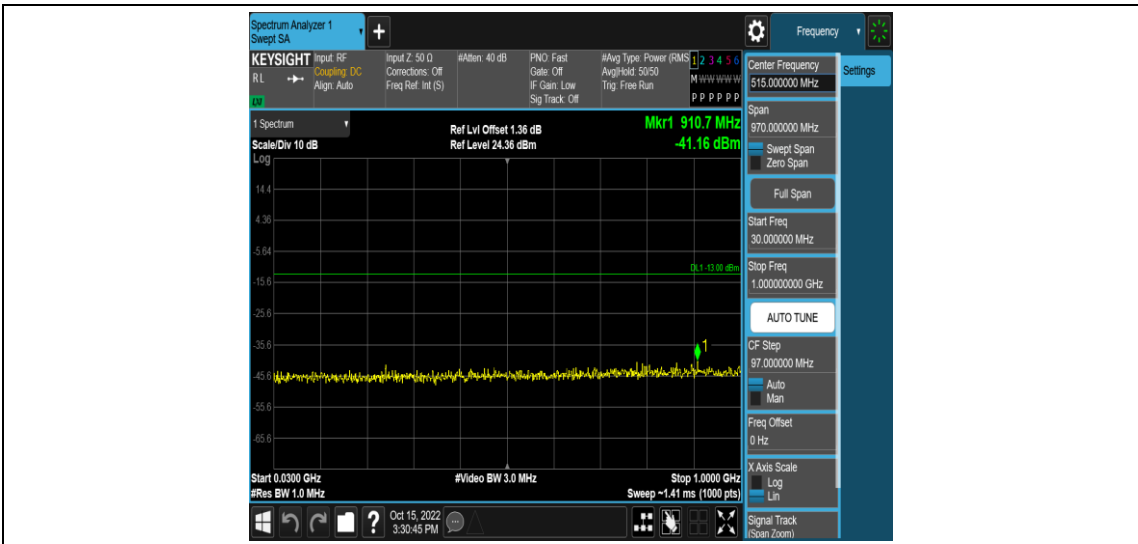

Band4-10MHz-16QAM-20175-1RB#0-Range5:2000~20000MHz

Band4-10MHz-16QAM-20350-1RB#0-Range1:0.009~0.15MHz

Band4-10MHz-16QAM-20350-1RB#0-Range2:0.15~30MHz

Band4-10MHz-16QAM-20350-1RB#0-Range3:30~1000MHz

Band4-10MHz-16QAM-20350-1RB#0-Range4:1000~2000MHz

Band4-10MHz-16QAM-20350-1RB#0-Range5:2000~20000MHz

Band4-15MHz-QPSK-20025-1RB#0-Range1:0.009~0.15MHz

Band4-15MHz-QPSK-20025-1RB#0-Range2:0.15~30MHz

Band4-15MHz-QPSK-20025-1RB#0-Range3:30~1000MHz

Band4-15MHz-QPSK-20025-1RB#0-Range4:1000~2000MHz

Band4-15MHz-QPSK-20025-1RB#0-Range5:2000~20000MHz

Band4-15MHz-QPSK-20175-1RB#0-Range1:0.009~0.15MHz

Band4-15MHz-QPSK-20175-1RB#0-Range2:0.15~30MHz

Band4-15MHz-QPSK-20175-1RB#0-Range3:30~1000MHz

Band4-15MHz-QPSK-20175-1RB#0-Range4:1000~2000MHz