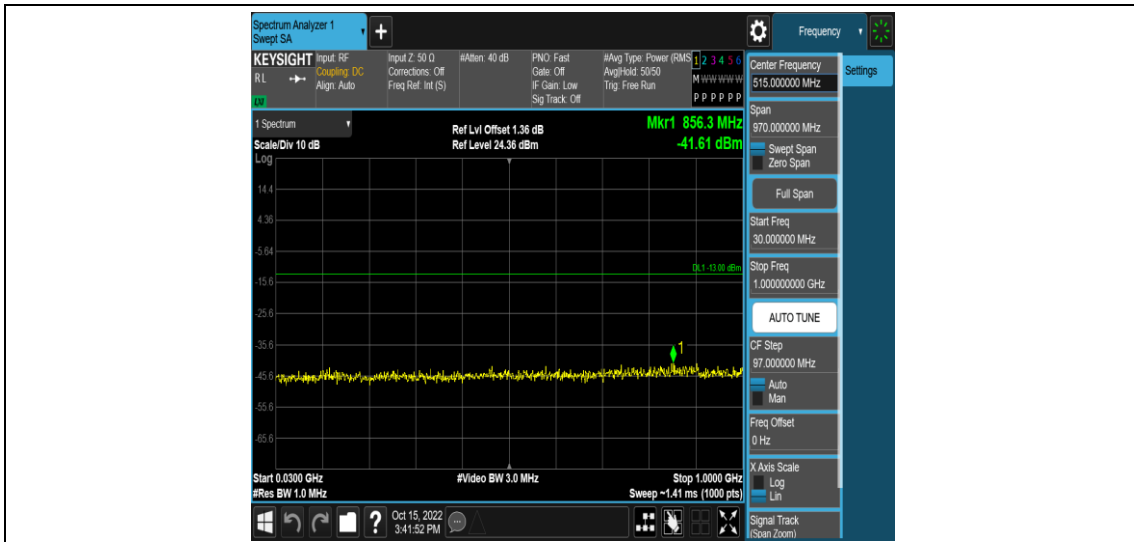

Band4-20MHz-QPSK-20300-1RB#0-Range5:2000~20000MHz

Band4-20MHz-16QAM-20050-1RB#0-Range1:0.009~0.15MHz

Band4-20MHz-16QAM-20050-1RB#0-Range2:0.15~30MHz

Band4-20MHz-16QAM-20050-1RB#0-Range3:30~1000MHz

Band4-20MHz-16QAM-20050-1RB#0-Range4: 1000~2000MHz

Band4-20MHz-16QAM-20050-1RB#0-Range5:2000~20000MHz

Band4-20MHz-16QAM-20175-1RB#0-Range1:0.009~0.15MHz