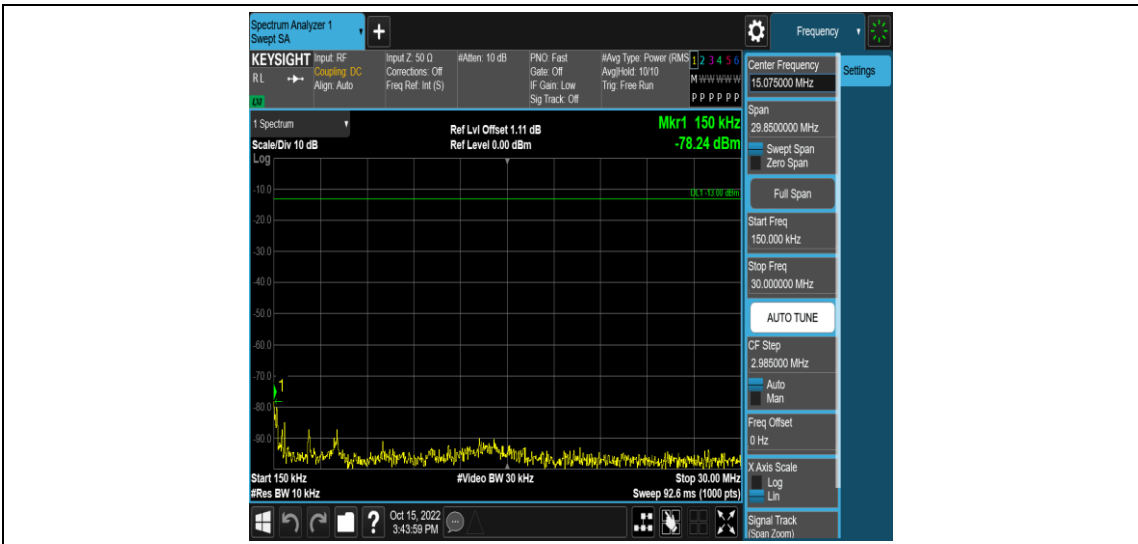

Band4-20MHz-QPSK-20050-1RB#0-Range5:2000~20000MHz

Band4-20MHz-QPSK-20175-1RB#0-Range1:0.009~0.15MHz

Band4-20MHz-QPSK-20175-1RB#0-Range2:0.15~30MHz

Band4-20MHz-QPSK-20175-1RB#0-Range3:30~1000MHz

Band4-20MHz-QPSK-20175-1RB#0-Range4:1000~2000MHz

Band4-20MHz-QPSK-20175-1RB#0-Range5:2000~20000MHz

Band4-20MHz-QPSK-20300-1RB#0-Range1:0.009~0.15MHz

Band4-20MHz-QPSK-20300-1RB#0-Range2:0.15~30MHz

Band4-20MHz-QPSK-20300-1RB#0-Range3:30~1000MHz

Band4-20MHz-QPSK-20300-1RB#0-Range4:1000~2000MHz

Band4-20MHz-QPSK-20300-1RB#0-Range5:2000~20000MHz

Band4-20MHz-16QAM-20050-1RB#0-Range1:0.009~0.15MHz

Band4-20MHz-16QAM-20050-1RB#0-Range2:0.15~30MHz

Band4-20MHz-16QAM-20050-1RB#0-Range3:30~1000MHz

Band4-20MHz-16QAM-20050-1RB#0-Range4: 1000~2000MHz