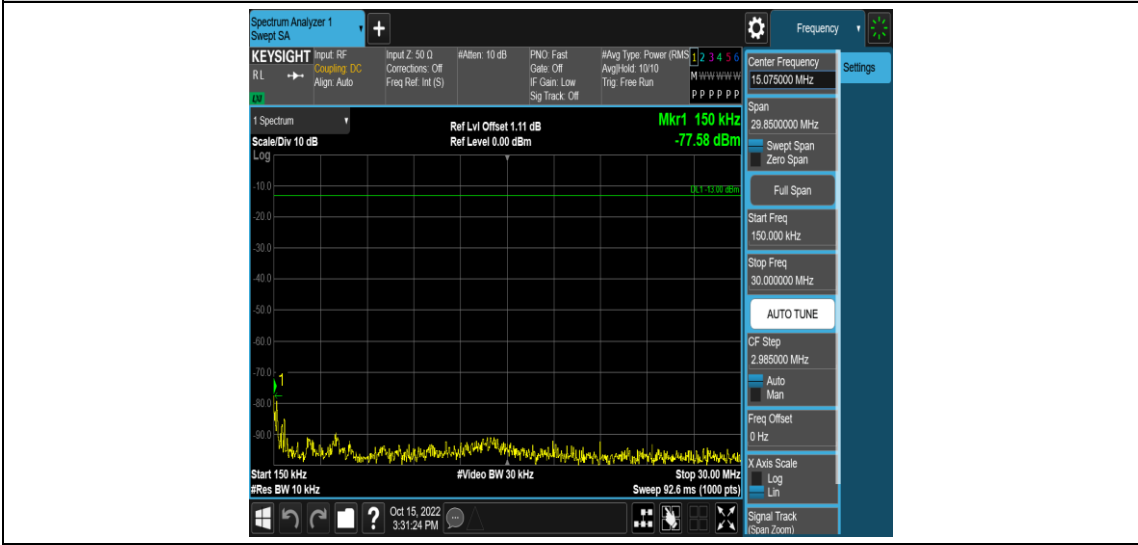

Band4-15MHz-QPSK-20025-1RB#0-Range5:2000~20000MHz

Band4-15MHz-QPSK-20175-1RB#0-Range1:0.009~0.15MHz

Band4-15MHz-QPSK-20175-1RB#0-Range2:0.15~30MHz

Band4-15MHz-QPSK-20175-1RB#0-Range3:30~1000MHz

Band4-15MHz-QPSK-20175-1RB#0-Range4:1000~2000MHz

Band4-15MHz-QPSK-20175-1RB#0-Range5:2000~20000MHz

Band4-15MHz-QPSK-20325-1RB#0-Range1:0.009~0.15MHz

Band4-15MHz-QPSK-20325-1RB#0-Range2:0.15~30MHz

Band4-15MHz-QPSK-20325-1RB#0-Range3:30~1000MHz

Band4-15MHz-QPSK-20325-1RB#0-Range4:1000~2000MHz

Band4-15MHz-QPSK-20325-1RB#0-Range5:2000~20000MHz

Band4-15MHz-16QAM-20025-1RB#0-Range1:0.009~0.15MHz

Band4-15MHz-16QAM-20025-1RB#0-Range2:0.15~30MHz

Band4-15MHz-16QAM-20025-1RB#0-Range3:30~1000MHz

Band4-15MHz-16QAM-20025-1RB#0-Range4:1000~2000MHz