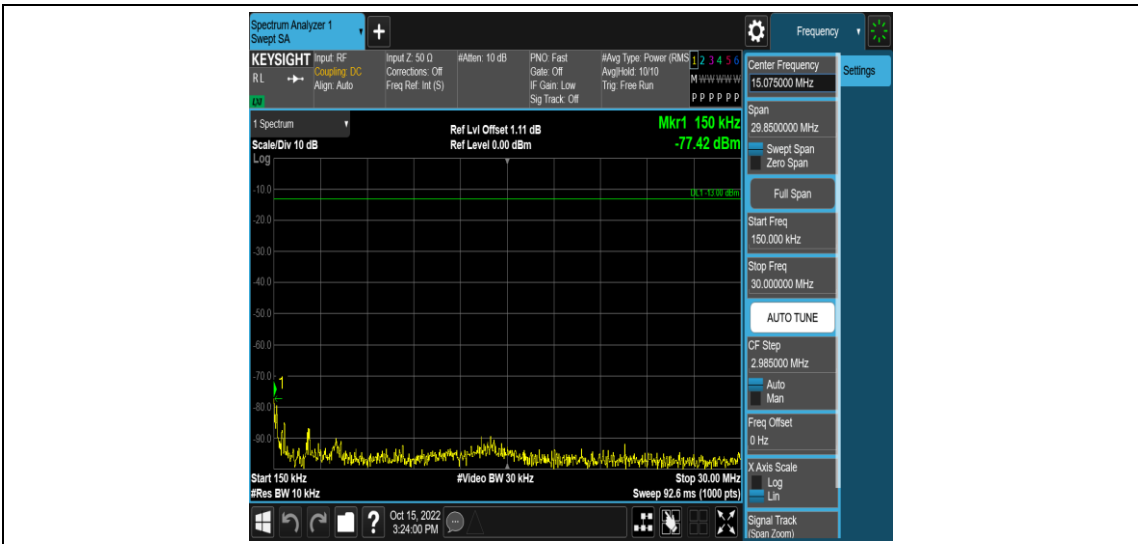

Band4-10MHz-16QAM-20175-1RB#0-Range5:2000~20000MHz

Band4-10MHz-16QAM-20350-1RB#0-Range1:0.009~0.15MHz

Band4-10MHz-16QAM-20350-1RB#0-Range2:0.15~30MHz

Band4-10MHz-16QAM-20350-1RB#0-Range3:30~1000MHz

Band4-10MHz-16QAM-20350-1RB#0-Range4:1000~2000MHz

Band4-10MHz-16QAM-20350-1RB#0-Range5:2000~20000MHz

Band4-15MHz-QPSK-20025-1RB#0-Range1:0.009~0.15MHz

Band4-15MHz-QPSK-20025-1RB#0-Range2:0.15~30MHz

Band4-15MHz-QPSK-20025-1RB#0-Range3:30~1000MHz

Band4-15MHz-QPSK-20025-1RB#0-Range4:1000~2000MHz