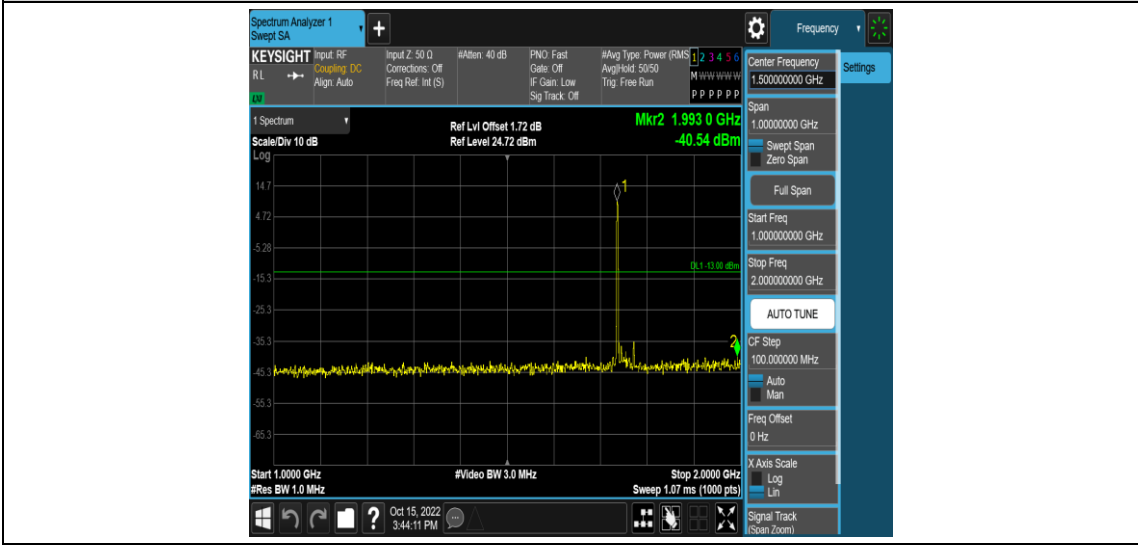

Band4-20MHz-QPSK-20175-1RB#0-Range5:2000~20000MHz

Band4-20MHz-QPSK-20300-1RB#0-Range1:0.009~0.15MHz

Band4-20MHz-QPSK-20300-1RB#0-Range2:0.15~30MHz

Band4-20MHz-QPSK-20300-1RB#0-Range3:30~1000MHz

Band4-20MHz-QPSK-20300-1RB#0-Range4:1000~2000MHz

Band4-20MHz-QPSK-20300-1RB#0-Range5:2000~20000MHz

Band4-20MHz-16QAM-20050-1RB#0-Range1:0.009~0.15MHz

Band4-20MHz-16QAM-20050-1RB#0-Range2:0.15~30MHz

Band4-20MHz-16QAM-20050-1RB#0-Range3:30~1000MHz

Band4-20MHz-16QAM-20050-1RB#0-Range4: 1000~2000MHz