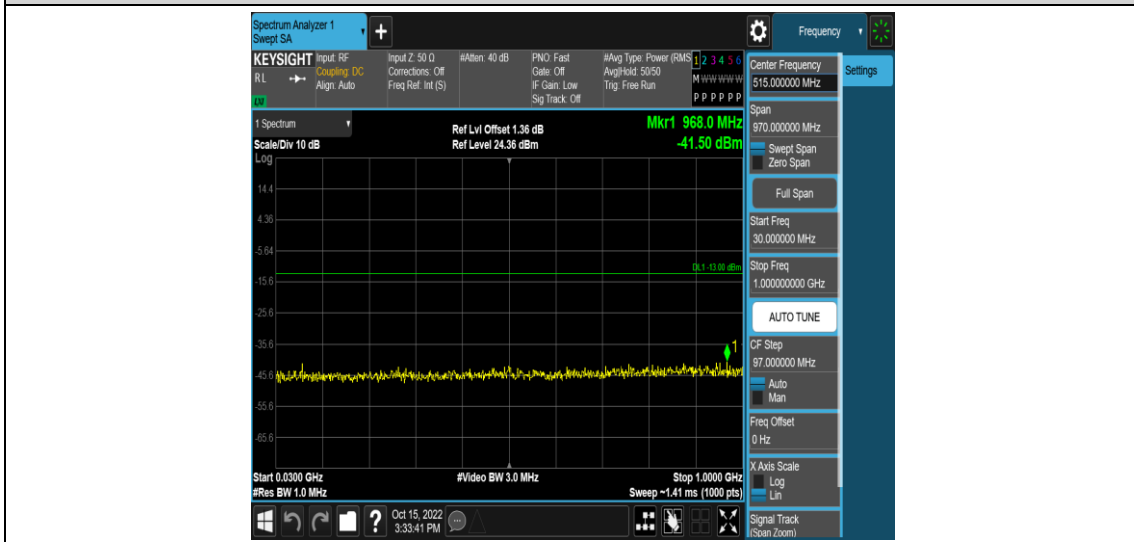

Band4-15MHz-QPSK-20175-1RB#0-Range5:2000~20000MHz

Band4-15MHz-QPSK-20325-1RB#0-Range1:0.009~0.15MHz

Band4-15MHz-QPSK-20325-1RB#0-Range2:0.15~30MHz

Band4-15MHz-QPSK-20325-1RB#0-Range3:30~1000MHz

Band4-15MHz-QPSK-20325-1RB#0-Range4:1000~2000MHz

Band4-15MHz-QPSK-20325-1RB#0-Range5:2000~20000MHz

Band4-15MHz-16QAM-20025-1RB#0-Range1:0.009~0.15MHz

Band4-15MHz-16QAM-20025-1RB#0-Range2:0.15~30MHz

Band4-15MHz-16QAM-20025-1RB#0-Range3:30~1000MHz

Band4-15MHz-16QAM-20025-1RB#0-Range4:1000~2000MHz