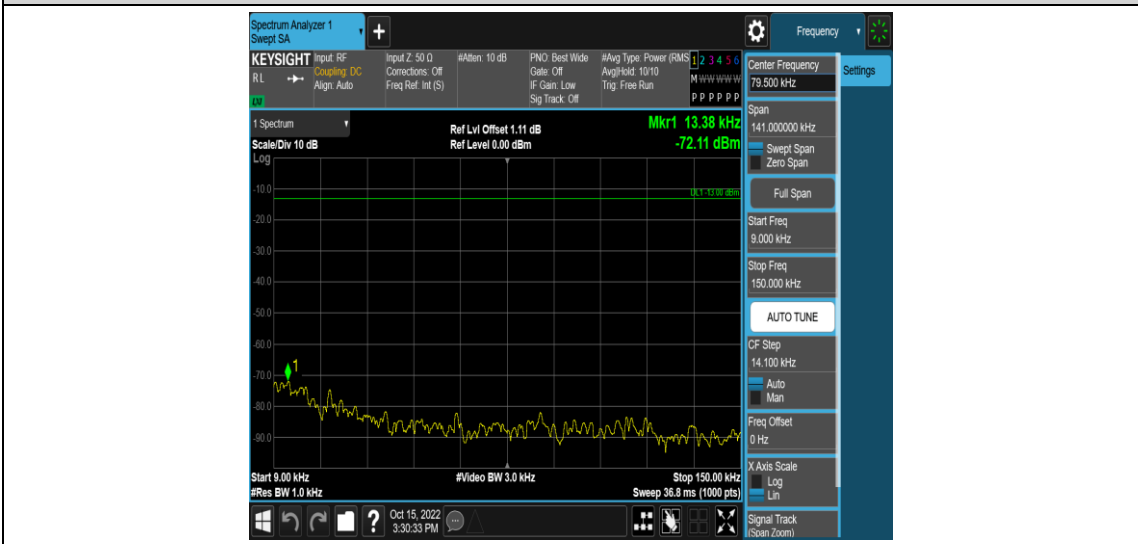

Band4-10MHz-16QAM-20175-1RB#0-Range5:2000~20000MHz

Band4-10MHz-16QAM-20350-1RB#0-Range1:0.009~0.15MHz

Band4-10MHz-16QAM-20350-1RB#0-Range2:0.15~30MHz

Band4-10MHz-16QAM-20350-1RB#0-Range3:30~1000MHz

Band4-10MHz-16QAM-20350-1RB#0-Range4:1000~2000MHz

Band4-10MHz-16QAM-20350-1RB#0-Range5:2000~20000MHz

Band4-15MHz-QPSK-20025-1RB#0-Range1:0.009~0.15MHz

Band4-15MHz-QPSK-20025-1RB#0-Range2:0.15~30MHz

Band4-15MHz-QPSK-20025-1RB#0-Range3:30~1000MHz

Band4-15MHz-QPSK-20025-1RB#0-Range4:1000~2000MHz

Band4-15MHz-QPSK-20025-1RB#0-Range5:2000~20000MHz

Band4-15MHz-QPSK-20175-1RB#0-Range1:0.009~0.15MHz

Band4-15MHz-QPSK-20175-1RB#0-Range2:0.15~30MHz

Band4-15MHz-QPSK-20175-1RB#0-Range3:30~1000MHz

Band4-15MHz-QPSK-20175-1RB#0-Range4:1000~2000MHz