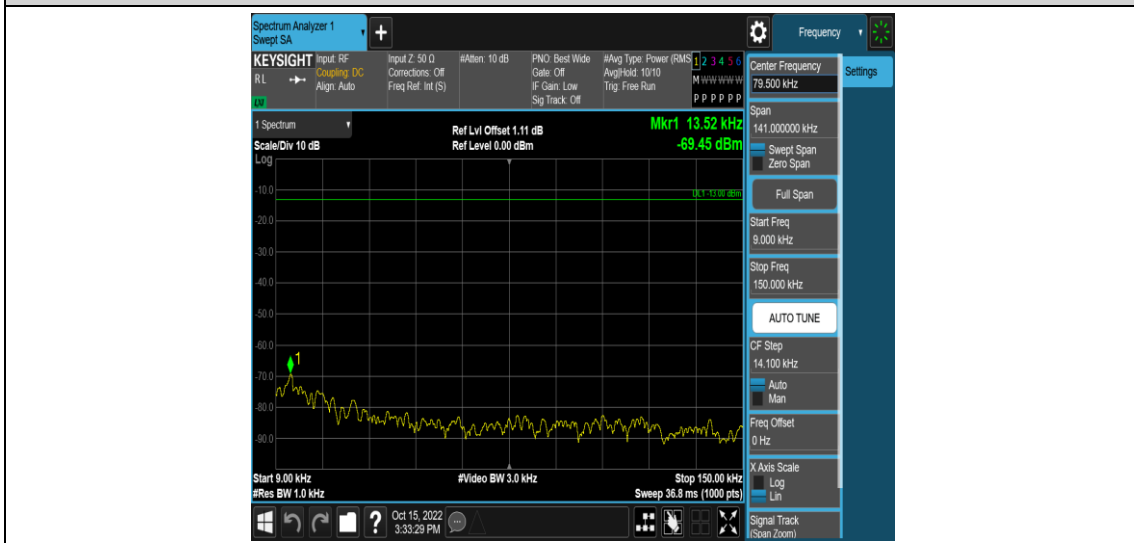

Band4-10MHz-16QAM-20350-1RB#0-Range5:2000~20000MHz

Band4-15MHz-QPSK-20025-1RB#0-Range1:0.009~0.15MHz

Band4-15MHz-QPSK-20025-1RB#0-Range2:0.15~30MHz

Band4-15MHz-QPSK-20025-1RB#0-Range3:30~1000MHz

Band4-15MHz-QPSK-20025-1RB#0-Range4:1000~2000MHz

Band4-15MHz-QPSK-20025-1RB#0-Range5:2000~20000MHz

Band4-15MHz-QPSK-20175-1RB#0-Range1:0.009~0.15MHz

Band4-15MHz-QPSK-20175-1RB#0-Range2:0.15~30MHz

Band4-15MHz-QPSK-20175-1RB#0-Range3:30~1000MHz

Band4-15MHz-QPSK-20175-1RB#0-Range4:1000~2000MHz

Band4-15MHz-QPSK-20175-1RB#0-Range5:2000~20000MHz

Band4-15MHz-QPSK-20325-1RB#0-Range1:0.009~0.15MHz

Band4-15MHz-QPSK-20325-1RB#0-Range2:0.15~30MHz

Band4-15MHz-QPSK-20325-1RB#0-Range3:30~1000MHz

Band4-15MHz-QPSK-20325-1RB#0-Range4:1000~2000MHz

Band4-15MHz-QPSK-20325-1RB#0-Range5:2000~20000MHz

Band4-15MHz-16QAM-20025-1RB#0-Range1:0.009~0.15MHz

Band4-15MHz-16QAM-20025-1RB#0-Range2:0.15~30MHz

Band4-15MHz-16QAM-20025-1RB#0-Range3:30~1000MHz

Band4-15MHz-16QAM-20025-1RB#0-Range4:1000~2000MHz