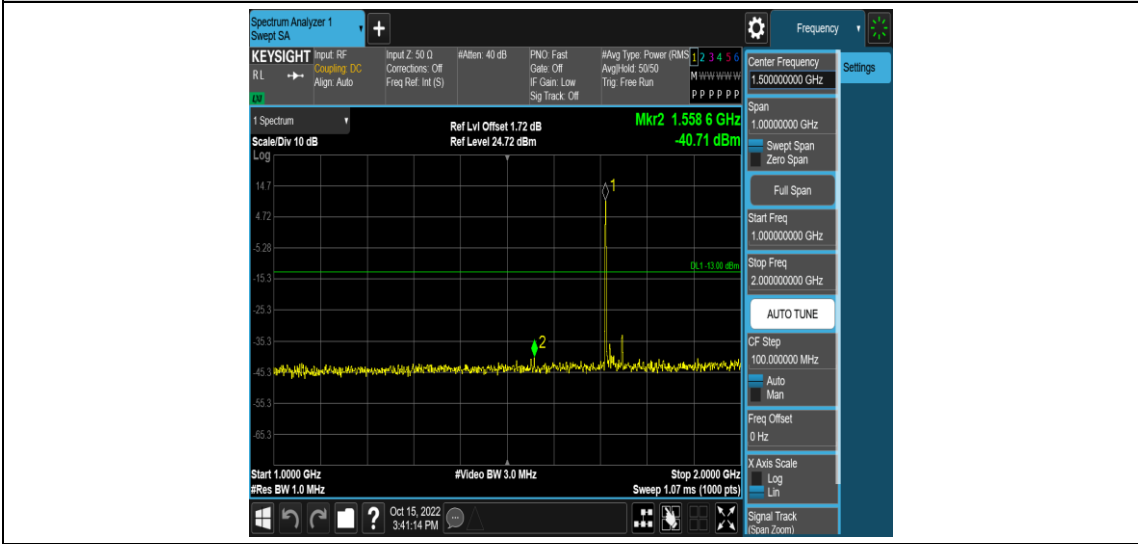

Band4-15MHz-16QAM-20175-1RB#0-Range5:2000~20000MHz

Band4-15MHz-16QAM-20325-1RB#0-Range1:0.009~0.15MHz

Band4-15MHz-16QAM-20325-1RB#0-Range2:0.15~30MHz

Band4-15MHz-16QAM-20325-1RB#0-Range3:30~1000MHz

Band4-15MHz-16QAM-20325-1RB#0-Range4:1000~2000MHz

Band4-15MHz-16QAM-20325-1RB#0-Range5:2000~20000MHz

Band4-20MHz-QPSK-20050-1RB#0-Range1:0.009~0.15MHz

Band4-20MHz-QPSK-20050-1RB#0-Range2:0.15~30MHz

Band4-20MHz-QPSK-20050-1RB#0-Range3:30~1000MHz

Band4-20MHz-QPSK-20050-1RB#0-Range4:1000~2000MHz

Band4-20MHz-QPSK-20050-1RB#0-Range5:2000~20000MHz

Band4-20MHz-QPSK-20175-1RB#0-Range1:0.009~0.15MHz

Band4-20MHz-QPSK-20175-1RB#0-Range2:0.15~30MHz

Band4-20MHz-QPSK-20175-1RB#0-Range3:30~1000MHz

Band4-20MHz-QPSK-20175-1RB#0-Range4:1000~2000MHz