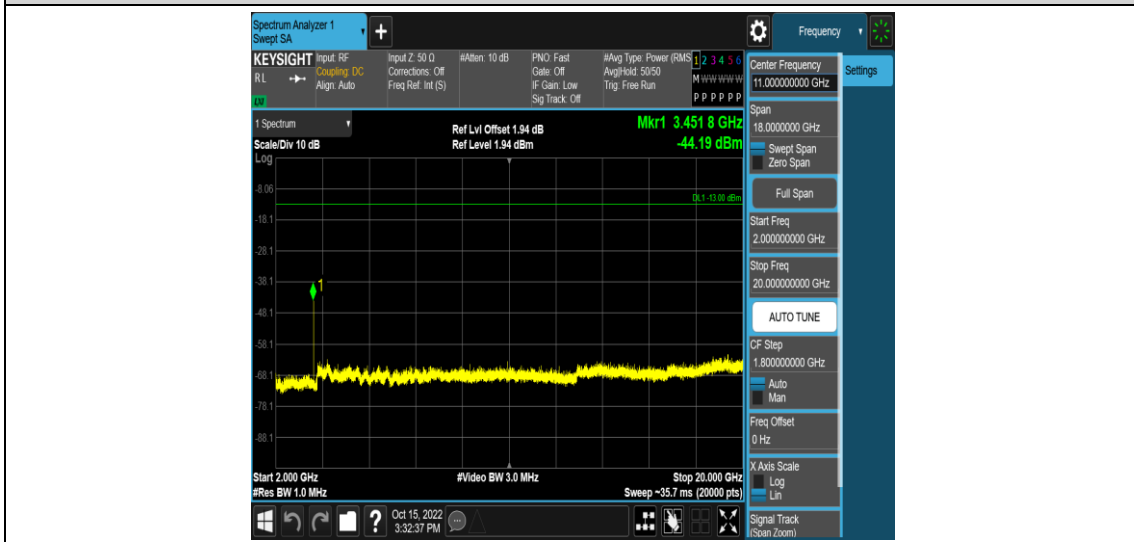

Band4-15MHz-QPSK-20025-1RB#0-Range5:2000~20000MHz

Band4-15MHz-QPSK-20175-1RB#0-Range1:0.009~0.15MHz

Band4-15MHz-QPSK-20175-1RB#0-Range2:0.15~30MHz

Band4-15MHz-QPSK-20175-1RB#0-Range3:30~1000MHz

Band4-15MHz-QPSK-20175-1RB#0-Range4:1000~2000MHz

Band4-15MHz-QPSK-20175-1RB#0-Range5:2000~20000MHz

Band4-15MHz-QPSK-20325-1RB#0-Range1:0.009~0.15MHz

Band4-15MHz-QPSK-20325-1RB#0-Range2:0.15~30MHz

Band4-15MHz-QPSK-20325-1RB#0-Range3:30~1000MHz

Band4-15MHz-QPSK-20325-1RB#0-Range4:1000~2000MHz