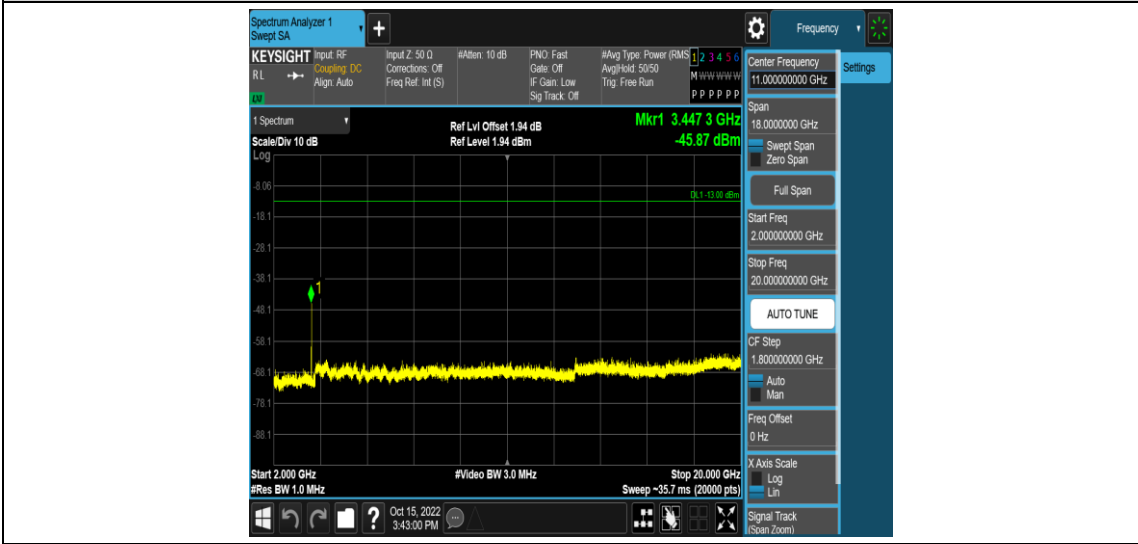

Band4-20MHz-QPSK-20050-1RB#0-Range5:2000~20000MHz

Band4-20MHz-QPSK-20175-1RB#0-Range1:0.009~0.15MHz

Band4-20MHz-QPSK-20175-1RB#0-Range2:0.15~30MHz

Band4-20MHz-QPSK-20175-1RB#0-Range3:30~1000MHz

Band4-20MHz-QPSK-20175-1RB#0-Range4:1000~2000MHz

Band4-20MHz-QPSK-20175-1RB#0-Range5:2000~20000MHz

Band4-20MHz-QPSK-20300-1RB#0-Range1:0.009~0.15MHz

Band4-20MHz-QPSK-20300-1RB#0-Range2:0.15~30MHz

Band4-20MHz-QPSK-20300-1RB#0-Range3:30~1000MHz

Band4-20MHz-QPSK-20300-1RB#0-Range4:1000~2000MHz