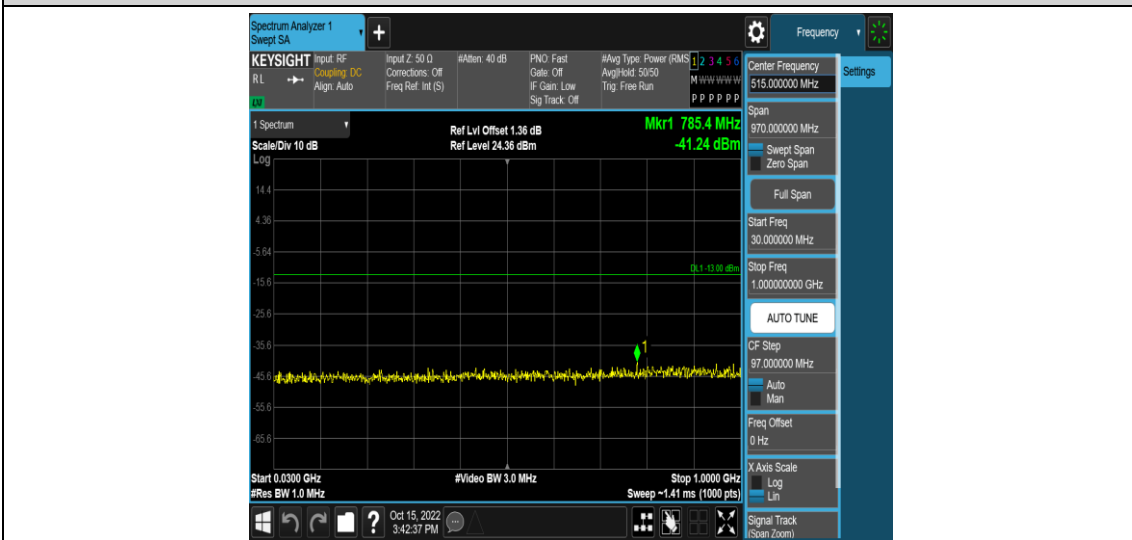

Band4-20MHz-QPSK-20050-1RB#0-Range5:2000~20000MHz

Band4-20MHz-QPSK-20175-1RB#0-Range1:0.009~0.15MHz

Band4-20MHz-QPSK-20175-1RB#0-Range2:0.15~30MHz

Band4-20MHz-QPSK-20175-1RB#0-Range3:30~1000MHz

Band4-20MHz-QPSK-20175-1RB#0-Range4:1000~2000MHz

Band4-20MHz-QPSK-20175-1RB#0-Range5:2000~20000MHz

Band4-20MHz-QPSK-20300-1RB#0-Range1:0.009~0.15MHz

Band4-20MHz-QPSK-20300-1RB#0-Range2:0.15~30MHz

Band4-20MHz-QPSK-20300-1RB#0-Range3:30~1000MHz

Band4-20MHz-QPSK-20300-1RB#0-Range4:1000~2000MHz