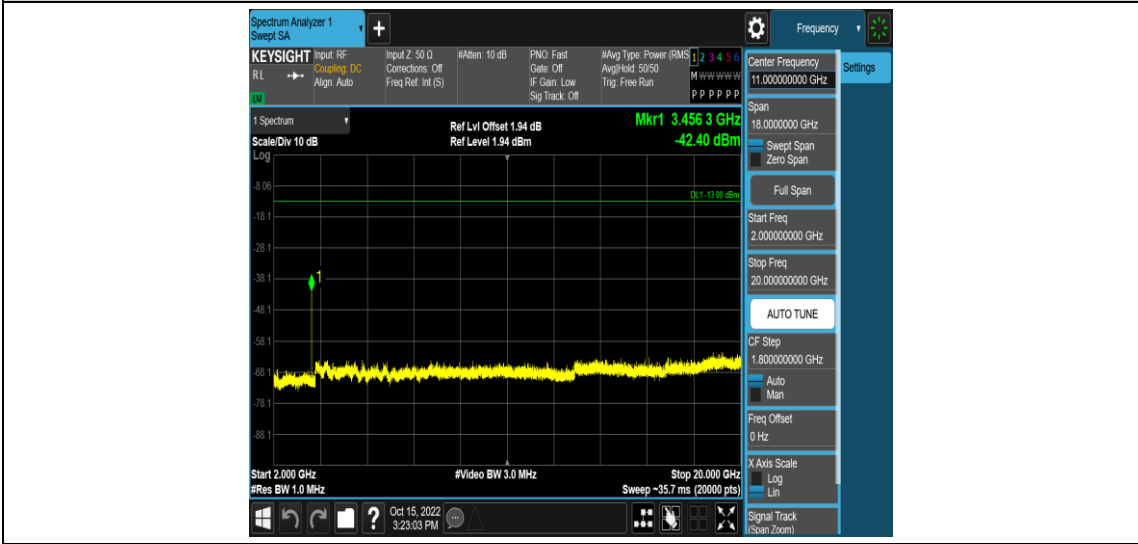

Band4-10MHz-16QAM-20175-1RB#0-Range5:2000~20000MHz

Band4-10MHz-16QAM-20350-1RB#0-Range1:0.009~0.15MHz

Band4-10MHz-16QAM-20350-1RB#0-Range2:0.15~30MHz

Band4-10MHz-16QAM-20350-1RB#0-Range3:30~1000MHz

Band4-10MHz-16QAM-20350-1RB#0-Range4:1000~2000MHz