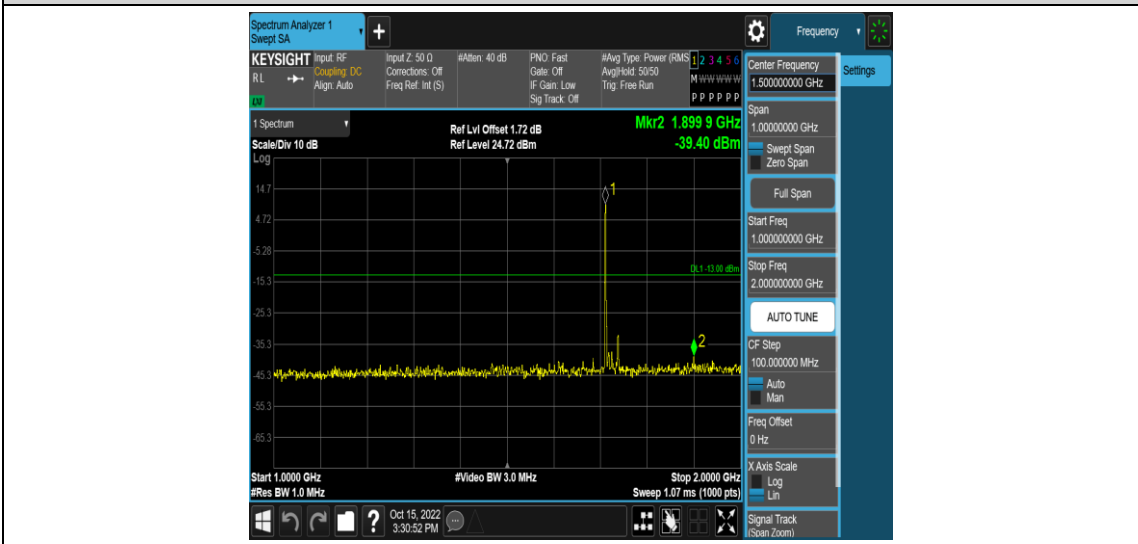

Band4-10MHz-16QAM-20175-1RB#0-Range5:2000~20000MHz

Band4-10MHz-16QAM-20350-1RB#0-Range1:0.009~0.15MHz

Band4-10MHz-16QAM-20350-1RB#0-Range2:0.15~30MHz

Band4-10MHz-16QAM-20350-1RB#0-Range3:30~1000MHz

Band4-10MHz-16QAM-20350-1RB#0-Range4:1000~2000MHz

Band4-10MHz-16QAM-20350-1RB#0-Range5:2000~20000MHz

Band4-15MHz-QPSK-20025-1RB#0-Range1:0.009~0.15MHz

Band4-15MHz-QPSK-20025-1RB#0-Range2:0.15~30MHz

Band4-15MHz-QPSK-20025-1RB#0-Range3:30~1000MHz

Band4-15MHz-QPSK-20025-1RB#0-Range4:1000~2000MHz

Band4-15MHz-QPSK-20025-1RB#0-Range5:2000~20000MHz

Band4-15MHz-QPSK-20175-1RB#0-Range1:0.009~0.15MHz

Band4-15MHz-QPSK-20175-1RB#0-Range2:0.15~30MHz

Band4-15MHz-QPSK-20175-1RB#0-Range3:30~1000MHz

Band4-15MHz-QPSK-20175-1RB#0-Range4:1000~2000MHz