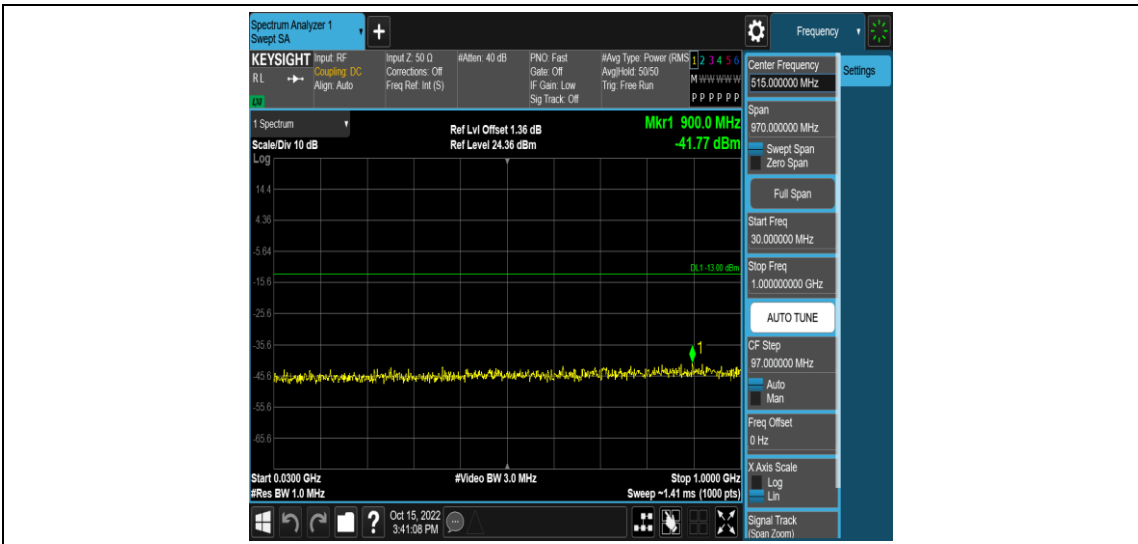

Band4-15MHz-16QAM-20325-1RB#0-Range5:2000~20000MHz

Band4-20MHz-QPSK-20050-1RB#0-Range1:0.009~0.15MHz

Band4-20MHz-QPSK-20050-1RB#0-Range2:0.15~30MHz

Band4-20MHz-QPSK-20050-1RB#0-Range3:30~1000MHz

Band4-20MHz-QPSK-20050-1RB#0-Range4:1000~2000MHz

Band4-20MHz-QPSK-20050-1RB#0-Range5:2000~20000MHz

Band4-20MHz-QPSK-20175-1RB#0-Range1:0.009~0.15MHz

Band4-20MHz-QPSK-20175-1RB#0-Range2:0.15~30MHz

Band4-20MHz-QPSK-20175-1RB#0-Range3:30~1000MHz

Band4-20MHz-QPSK-20175-1RB#0-Range4:1000~2000MHz