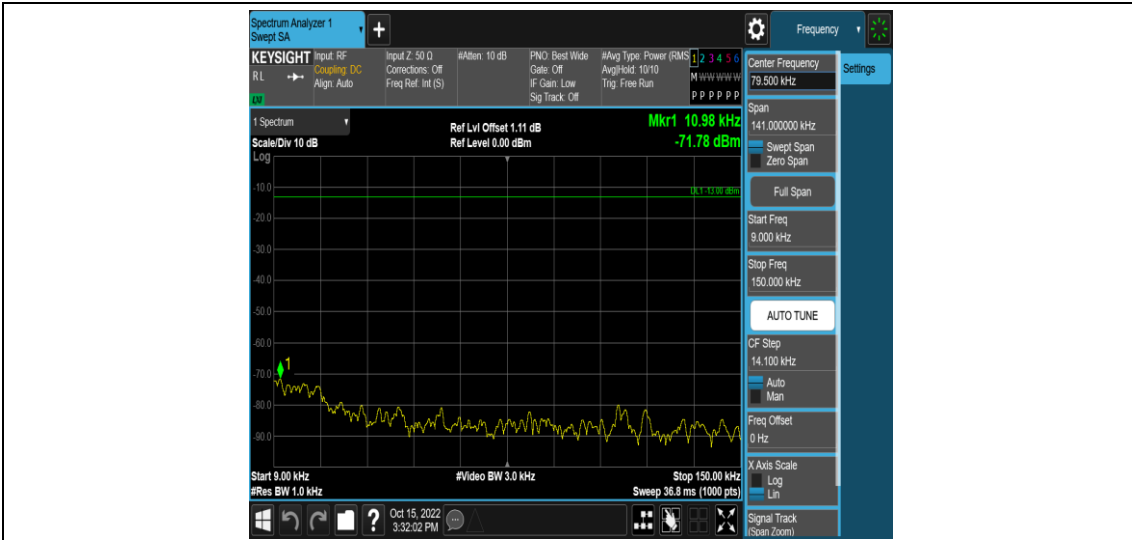

Band4-10MHz-16QAM-20175-1RB#0-Range5:2000~20000MHz

Band4-10MHz-16QAM-20350-1RB#0-Range1:0.009~0.15MHz

Band4-10MHz-16QAM-20350-1RB#0-Range2:0.15~30MHz

Band4-10MHz-16QAM-20350-1RB#0-Range3:30~1000MHz

Band4-10MHz-16QAM-20350-1RB#0-Range4:1000~2000MHz

Band4-10MHz-16QAM-20350-1RB#0-Range5:2000~20000MHz

Band4-15MHz-QPSK-20025-1RB#0-Range1:0.009~0.15MHz

Band4-15MHz-QPSK-20025-1RB#0-Range2:0.15~30MHz

Band4-15MHz-QPSK-20025-1RB#0-Range3:30~1000MHz

Band4-15MHz-QPSK-20025-1RB#0-Range4:1000~2000MHz

Band4-15MHz-QPSK-20025-1RB#0-Range5:2000~20000MHz

Band4-15MHz-QPSK-20175-1RB#0-Range1:0.009~0.15MHz

Band4-15MHz-QPSK-20175-1RB#0-Range2:0.15~30MHz

Band4-15MHz-QPSK-20175-1RB#0-Range3:30~1000MHz

Band4-15MHz-QPSK-20175-1RB#0-Range4:1000~2000MHz

Band4-15MHz-QPSK-20175-1RB#0-Range5:2000~20000MHz

Band4-15MHz-QPSK-20325-1RB#0-Range1:0.009~0.15MHz

Band4-15MHz-QPSK-20325-1RB#0-Range2:0.15~30MHz

Band4-15MHz-QPSK-20325-1RB#0-Range3:30~1000MHz

Band4-15MHz-QPSK-20325-1RB#0-Range4:1000~2000MHz