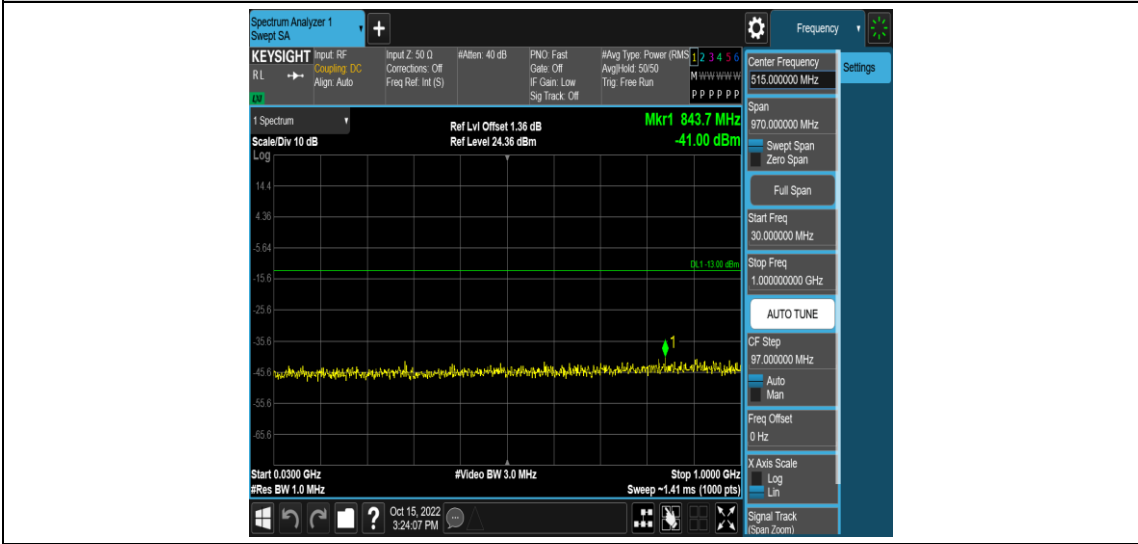

Band4-10MHz-16QAM-20175-1RB#0-Range5:2000~20000MHz

Band4-10MHz-16QAM-20350-1RB#0-Range1:0.009~0.15MHz

Band4-10MHz-16QAM-20350-1RB#0-Range2:0.15~30MHz

Band4-10MHz-16QAM-20350-1RB#0-Range3:30~1000MHz

Band4-10MHz-16QAM-20350-1RB#0-Range4:1000~2000MHz

Band4-10MHz-16QAM-20350-1RB#0-Range5:2000~20000MHz

Band4-15MHz-QPSK-20025-1RB#0-Range1:0.009~0.15MHz

Band4-15MHz-QPSK-20025-1RB#0-Range2:0.15~30MHz

Band4-15MHz-QPSK-20025-1RB#0-Range3:30~1000MHz

Band4-15MHz-QPSK-20025-1RB#0-Range4:1000~2000MHz