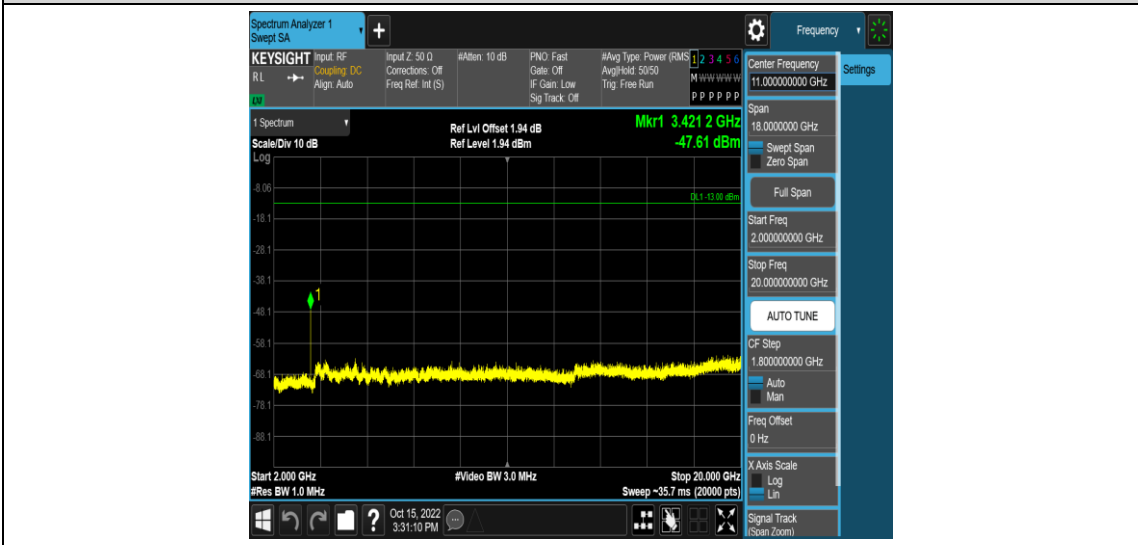

Band4-10MHz-16QAM-20350-1RB#0-Range5:2000~20000MHz

Band4-15MHz-QPSK-20025-1RB#0-Range1:0.009~0.15MHz

Band4-15MHz-QPSK-20025-1RB#0-Range2:0.15~30MHz

Band4-15MHz-QPSK-20025-1RB#0-Range3:30~1000MHz

Band4-15MHz-QPSK-20025-1RB#0-Range4:1000~2000MHz

Band4-15MHz-QPSK-20025-1RB#0-Range5:2000~20000MHz

Band4-15MHz-QPSK-20175-1RB#0-Range1:0.009~0.15MHz

Band4-15MHz-QPSK-20175-1RB#0-Range2:0.15~30MHz

Band4-15MHz-QPSK-20175-1RB#0-Range3:30~1000MHz

Band4-15MHz-QPSK-20175-1RB#0-Range4:1000~2000MHz