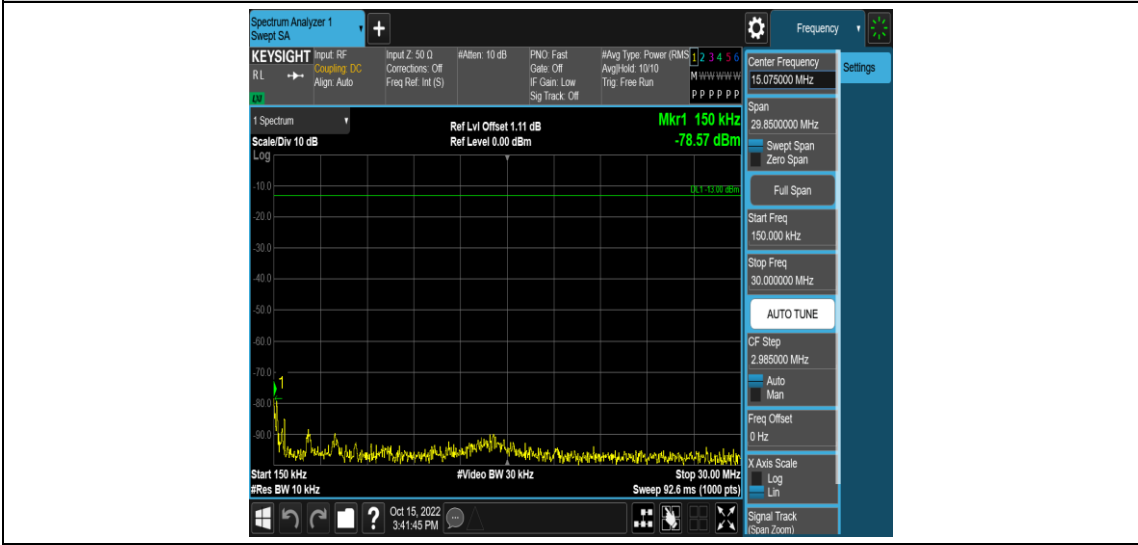

Band4-20MHz-QPSK-20175-1RB#0-Range5:2000~20000MHz

Band4-20MHz-QPSK-20300-1RB#0-Range1:0.009~0.15MHz

Band4-20MHz-QPSK-20300-1RB#0-Range2:0.15~30MHz

Band4-20MHz-QPSK-20300-1RB#0-Range3:30~1000MHz

Band4-20MHz-QPSK-20300-1RB#0-Range4:1000~2000MHz

Band4-20MHz-QPSK-20300-1RB#0-Range5:2000~20000MHz

Band4-20MHz-16QAM-20050-1RB#0-Range1:0.009~0.15MHz

Band4-20MHz-16QAM-20050-1RB#0-Range2:0.15~30MHz

Band4-20MHz-16QAM-20050-1RB#0-Range3:30~1000MHz

Band4-20MHz-16QAM-20050-1RB#0-Range4: 1000~2000MHz