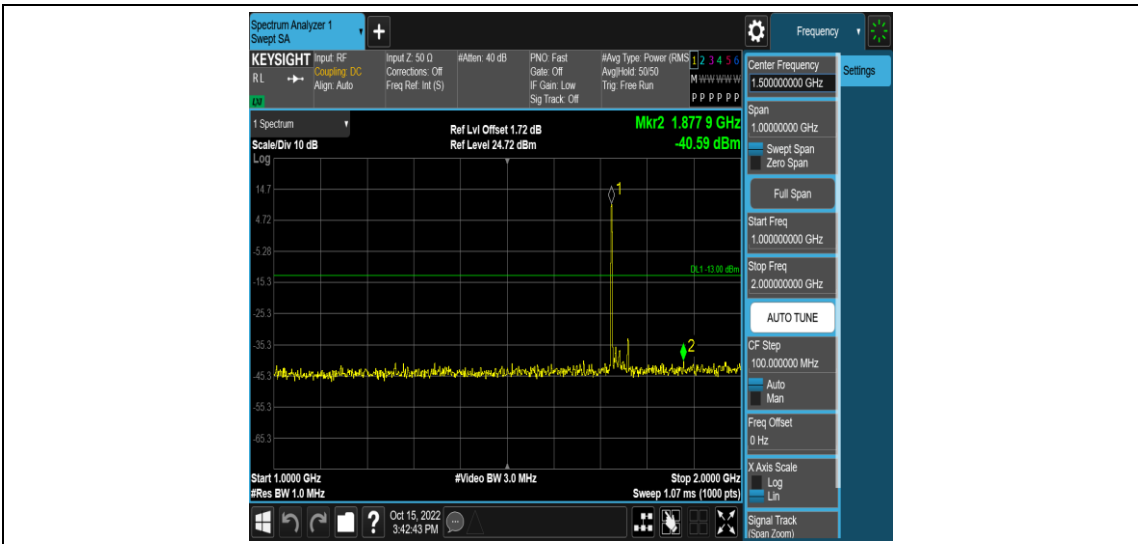

Band4-20MHz-QPSK-20050-1RB#0-Range5:2000~20000MHz

Band4-20MHz-QPSK-20175-1RB#0-Range1:0.009~0.15MHz

Band4-20MHz-QPSK-20175-1RB#0-Range2:0.15~30MHz

Band4-20MHz-QPSK-20175-1RB#0-Range3:30~1000MHz

Band4-20MHz-QPSK-20175-1RB#0-Range4:1000~2000MHz

Band4-20MHz-QPSK-20175-1RB#0-Range5:2000~20000MHz

Band4-20MHz-QPSK-20300-1RB#0-Range1:0.009~0.15MHz

Band4-20MHz-QPSK-20300-1RB#0-Range2:0.15~30MHz

Band4-20MHz-QPSK-20300-1RB#0-Range3:30~1000MHz

Band4-20MHz-QPSK-20300-1RB#0-Range4:1000~2000MHz