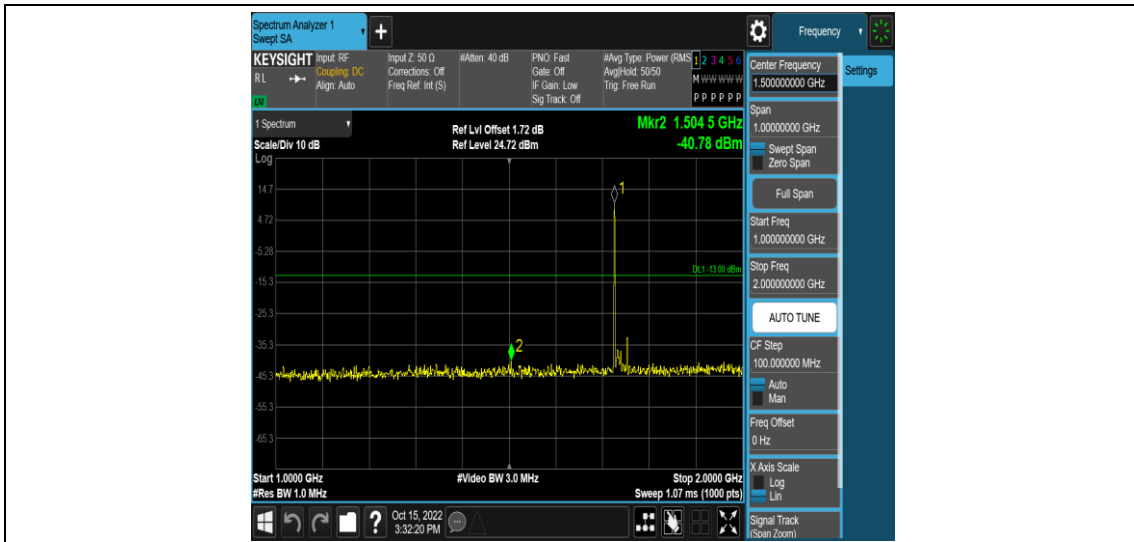

Band4-15MHz-QPSK-20025-1RB#0-Range5:2000~20000MHz

Band4-15MHz-QPSK-20175-1RB#0-Range1:0.009~0.15MHz

Band4-15MHz-QPSK-20175-1RB#0-Range2:0.15~30MHz

Band4-15MHz-QPSK-20175-1RB#0-Range3:30~1000MHz

Band4-15MHz-QPSK-20175-1RB#0-Range4:1000~2000MHz

Band4-15MHz-QPSK-20175-1RB#0-Range5:2000~20000MHz

Band4-15MHz-QPSK-20325-1RB#0-Range1:0.009~0.15MHz

Band4-15MHz-QPSK-20325-1RB#0-Range2:0.15~30MHz

Band4-15MHz-QPSK-20325-1RB#0-Range3:30~1000MHz

Band4-15MHz-QPSK-20325-1RB#0-Range4:1000~2000MHz