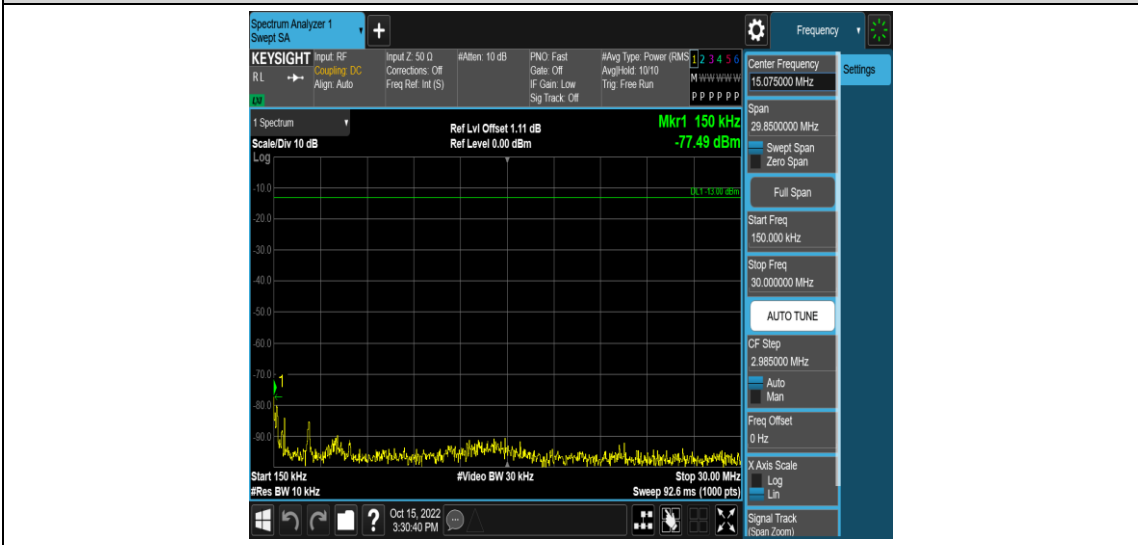

Band4-10MHz-16QAM-20175-1RB#0-Range5:2000~20000MHz

Band4-10MHz-16QAM-20350-1RB#0-Range1:0.009~0.15MHz

Band4-10MHz-16QAM-20350-1RB#0-Range2:0.15~30MHz

Band4-10MHz-16QAM-20350-1RB#0-Range3:30~1000MHz

Band4-10MHz-16QAM-20350-1RB#0-Range4:1000~2000MHz

Band4-10MHz-16QAM-20350-1RB#0-Range5:2000~20000MHz

Band4-15MHz-QPSK-20025-1RB#0-Range1:0.009~0.15MHz

Band4-15MHz-QPSK-20025-1RB#0-Range2:0.15~30MHz

Band4-15MHz-QPSK-20025-1RB#0-Range3:30~1000MHz

Band4-15MHz-QPSK-20025-1RB#0-Range4:1000~2000MHz

Band4-15MHz-QPSK-20025-1RB#0-Range5:2000~20000MHz

Band4-15MHz-QPSK-20175-1RB#0-Range1:0.009~0.15MHz

Band4-15MHz-QPSK-20175-1RB#0-Range2:0.15~30MHz

Band4-15MHz-QPSK-20175-1RB#0-Range3:30~1000MHz

Band4-15MHz-QPSK-20175-1RB#0-Range4:1000~2000MHz