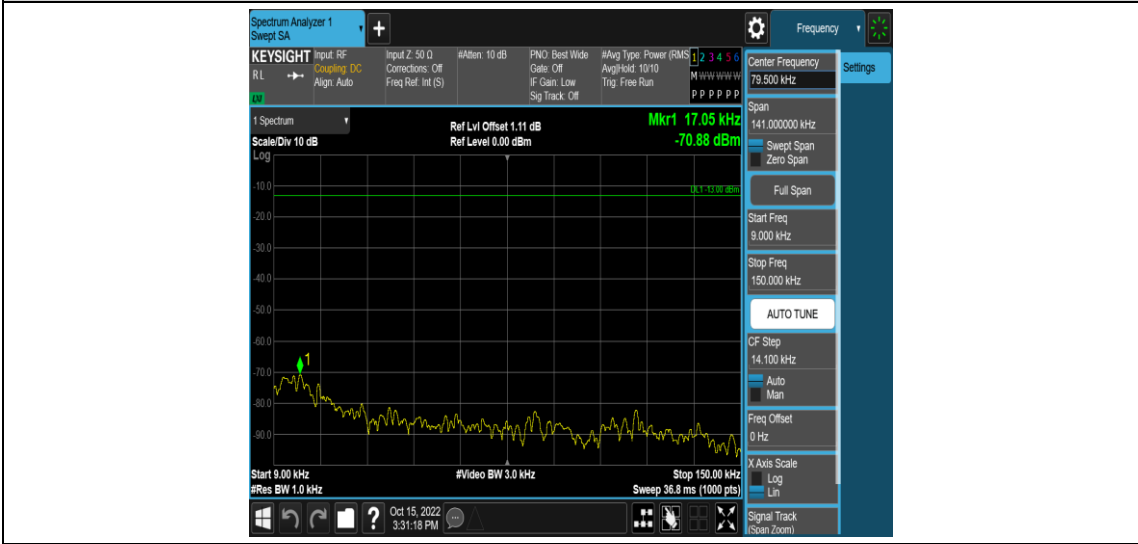

Band4-15MHz-QPSK-20025-1RB#0-Range5:2000~20000MHz

Band4-15MHz-QPSK-20175-1RB#0-Range1:0.009~0.15MHz

Band4-15MHz-QPSK-20175-1RB#0-Range2:0.15~30MHz

Band4-15MHz-QPSK-20175-1RB#0-Range3:30~1000MHz

Band4-15MHz-QPSK-20175-1RB#0-Range4:1000~2000MHz

Band4-15MHz-QPSK-20175-1RB#0-Range5:2000~20000MHz

Band4-15MHz-QPSK-20325-1RB#0-Range1:0.009~0.15MHz

Band4-15MHz-QPSK-20325-1RB#0-Range2:0.15~30MHz

Band4-15MHz-QPSK-20325-1RB#0-Range3:30~1000MHz

Band4-15MHz-QPSK-20325-1RB#0-Range4:1000~2000MHz

Band4-15MHz-QPSK-20325-1RB#0-Range5:2000~20000MHz

Band4-15MHz-16QAM-20025-1RB#0-Range1:0.009~0.15MHz

Band4-15MHz-16QAM-20025-1RB#0-Range2:0.15~30MHz

Band4-15MHz-16QAM-20025-1RB#0-Range3:30~1000MHz

Band4-15MHz-16QAM-20025-1RB#0-Range4:1000~2000MHz