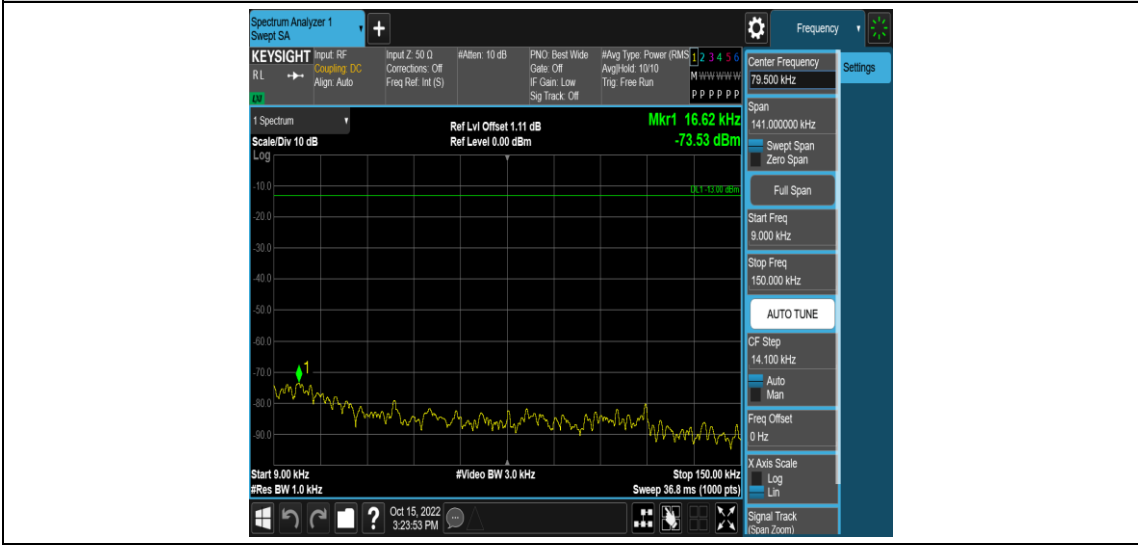

Band4-10MHz-16QAM-20175-1RB#0-Range5:2000~20000MHz

Band4-10MHz-16QAM-20350-1RB#0-Range1:0.009~0.15MHz

Band4-10MHz-16QAM-20350-1RB#0-Range2:0.15~30MHz

Band4-10MHz-16QAM-20350-1RB#0-Range3:30~1000MHz

Band4-10MHz-16QAM-20350-1RB#0-Range4:1000~2000MHz

Band4-10MHz-16QAM-20350-1RB#0-Range5:2000~20000MHz

Band4-15MHz-QPSK-20025-1RB#0-Range1:0.009~0.15MHz

Band4-15MHz-QPSK-20025-1RB#0-Range2:0.15~30MHz

Band4-15MHz-QPSK-20025-1RB#0-Range3:30~1000MHz

Band4-15MHz-QPSK-20025-1RB#0-Range4:1000~2000MHz

Band4-15MHz-QPSK-20025-1RB#0-Range5:2000~20000MHz

Band4-15MHz-QPSK-20175-1RB#0-Range1:0.009~0.15MHz

Band4-15MHz-QPSK-20175-1RB#0-Range2:0.15~30MHz

Band4-15MHz-QPSK-20175-1RB#0-Range3:30~1000MHz

Band4-15MHz-QPSK-20175-1RB#0-Range4:1000~2000MHz