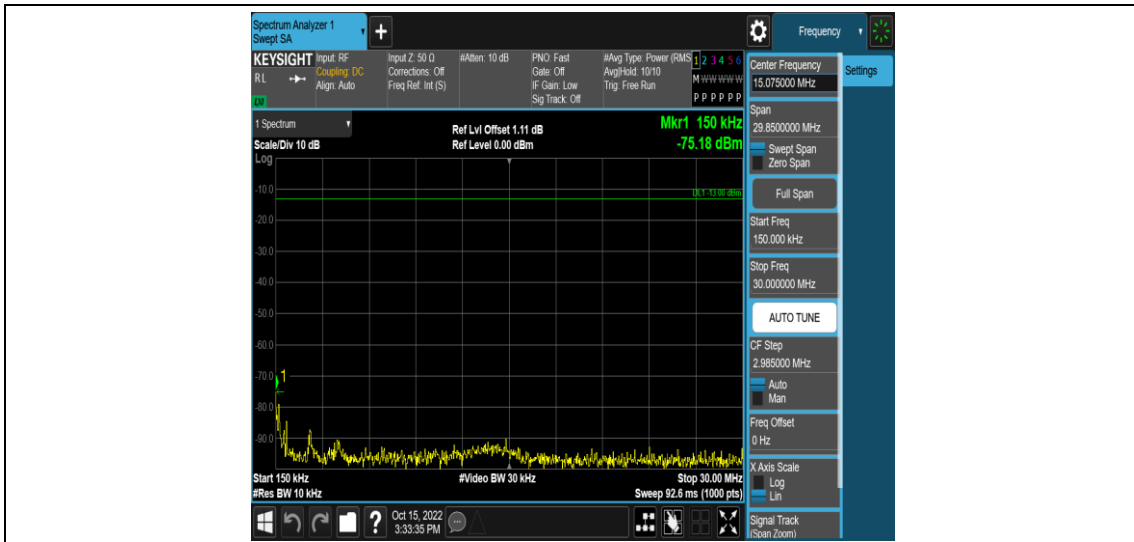

Band4-10MHz-16QAM-20350-1RB#0-Range5:2000~20000MHz

Band4-15MHz-QPSK-20025-1RB#0-Range1:0.009~0.15MHz

Band4-15MHz-QPSK-20025-1RB#0-Range2:0.15~30MHz

Band4-15MHz-QPSK-20025-1RB#0-Range3:30~1000MHz

Band4-15MHz-QPSK-20025-1RB#0-Range4:1000~2000MHz

Band4-15MHz-QPSK-20025-1RB#0-Range5:2000~20000MHz

Band4-15MHz-QPSK-20175-1RB#0-Range1:0.009~0.15MHz

Band4-15MHz-QPSK-20175-1RB#0-Range2:0.15~30MHz

Band4-15MHz-QPSK-20175-1RB#0-Range3:30~1000MHz

Band4-15MHz-QPSK-20175-1RB#0-Range4:1000~2000MHz

Band4-15MHz-QPSK-20175-1RB#0-Range5:2000~20000MHz

Band4-15MHz-QPSK-20325-1RB#0-Range1:0.009~0.15MHz

Band4-15MHz-QPSK-20325-1RB#0-Range2:0.15~30MHz

Band4-15MHz-QPSK-20325-1RB#0-Range3:30~1000MHz

Band4-15MHz-QPSK-20325-1RB#0-Range4:1000~2000MHz

Band4-15MHz-QPSK-20325-1RB#0-Range5:2000~20000MHz

Band4-15MHz-16QAM-20025-1RB#0-Range1:0.009~0.15MHz

Band4-15MHz-16QAM-20025-1RB#0-Range2:0.15~30MHz

Band4-15MHz-16QAM-20025-1RB#0-Range3:30~1000MHz

Band4-15MHz-16QAM-20025-1RB#0-Range4:1000~2000MHz