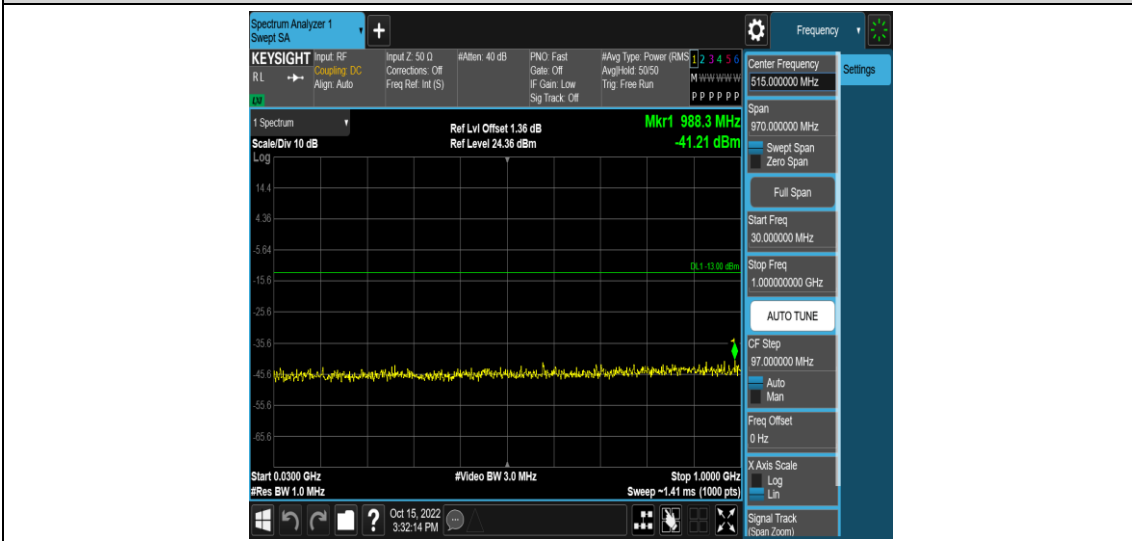

Band4-15MHz-QPSK-20025-1RB#0-Range5:2000~20000MHz

Band4-15MHz-QPSK-20175-1RB#0-Range1:0.009~0.15MHz

Band4-15MHz-QPSK-20175-1RB#0-Range2:0.15~30MHz

Band4-15MHz-QPSK-20175-1RB#0-Range3:30~1000MHz

Band4-15MHz-QPSK-20175-1RB#0-Range4:1000~2000MHz

Band4-15MHz-QPSK-20175-1RB#0-Range5:2000~20000MHz

Band4-15MHz-QPSK-20325-1RB#0-Range1:0.009~0.15MHz

Band4-15MHz-QPSK-20325-1RB#0-Range2:0.15~30MHz

Band4-15MHz-QPSK-20325-1RB#0-Range3:30~1000MHz

Band4-15MHz-QPSK-20325-1RB#0-Range4:1000~2000MHz