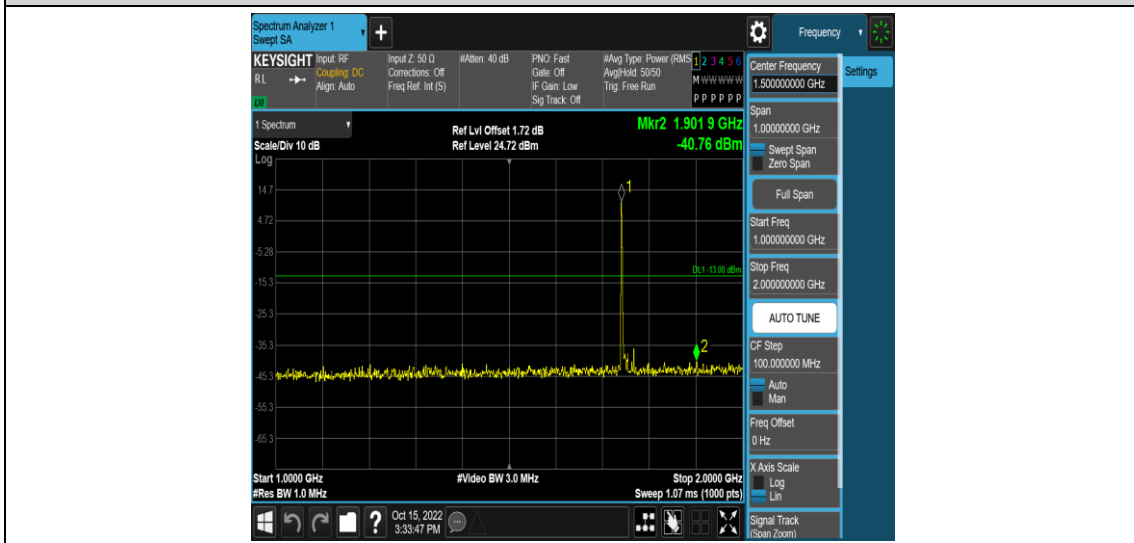

Band4-15MHz-QPSK-20175-1RB#0-Range5:2000~20000MHz

Band4-15MHz-QPSK-20325-1RB#0-Range1:0.009~0.15MHz

Band4-15MHz-QPSK-20325-1RB#0-Range2:0.15~30MHz

Band4-15MHz-QPSK-20325-1RB#0-Range3:30~1000MHz

Band4-15MHz-QPSK-20325-1RB#0-Range4:1000~2000MHz

Band4-15MHz-QPSK-20325-1RB#0-Range5:2000~20000MHz

Band4-15MHz-16QAM-20025-1RB#0-Range1:0.009~0.15MHz

Band4-15MHz-16QAM-20025-1RB#0-Range2:0.15~30MHz

Band4-15MHz-16QAM-20025-1RB#0-Range3:30~1000MHz

Band4-15MHz-16QAM-20025-1RB#0-Range4:1000~2000MHz