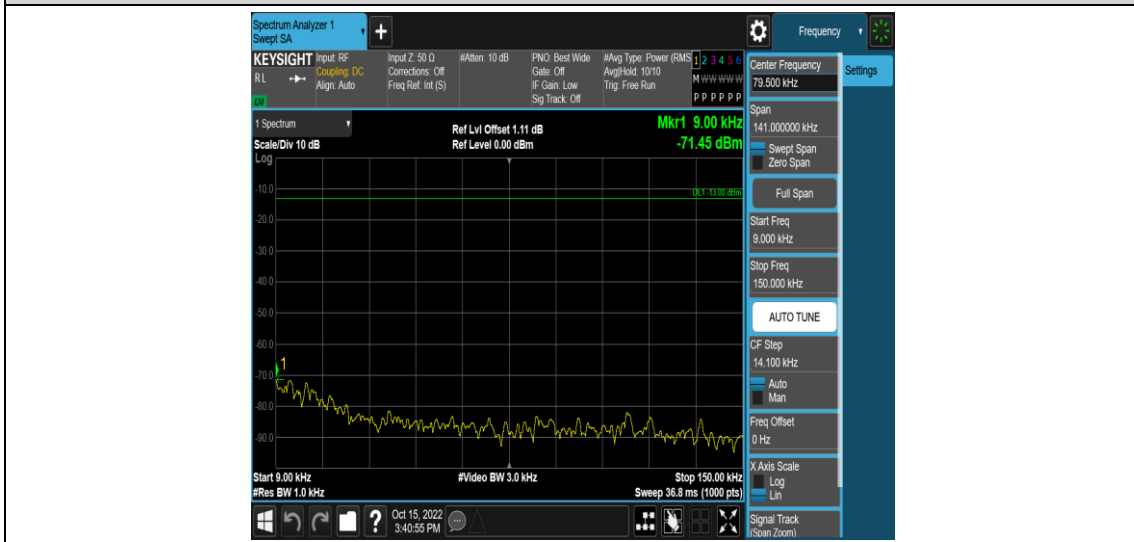

Band4-15MHz-16QAM-20025-1RB#0-Range5:2000~20000MHz

Band4-15MHz-16QAM-20175-1RB#0-Range1:0.009~0.15MHz

Band4-15MHz-16QAM-20175-1RB#0-Range2:0.15~30MHz

Band4-15MHz-16QAM-20175-1RB#0-Range3:30~1000MHz

Band4-15MHz-16QAM-20175-1RB#0-Range4:1000~2000MHz

Band4-15MHz-16QAM-20175-1RB#0-Range5:2000~20000MHz

Band4-15MHz-16QAM-20325-1RB#0-Range1:0.009~0.15MHz

Band4-15MHz-16QAM-20325-1RB#0-Range2:0.15~30MHz

Band4-15MHz-16QAM-20325-1RB#0-Range3:30~1000MHz

Band4-15MHz-16QAM-20325-1RB#0-Range4:1000~2000MHz

Band4-15MHz-16QAM-20325-1RB#0-Range5:2000~20000MHz

Band4-20MHz-QPSK-20050-1RB#0-Range1:0.009~0.15MHz

Band4-20MHz-QPSK-20050-1RB#0-Range2:0.15~30MHz

Band4-20MHz-QPSK-20050-1RB#0-Range3:30~1000MHz

Band4-20MHz-QPSK-20050-1RB#0-Range4:1000~2000MHz