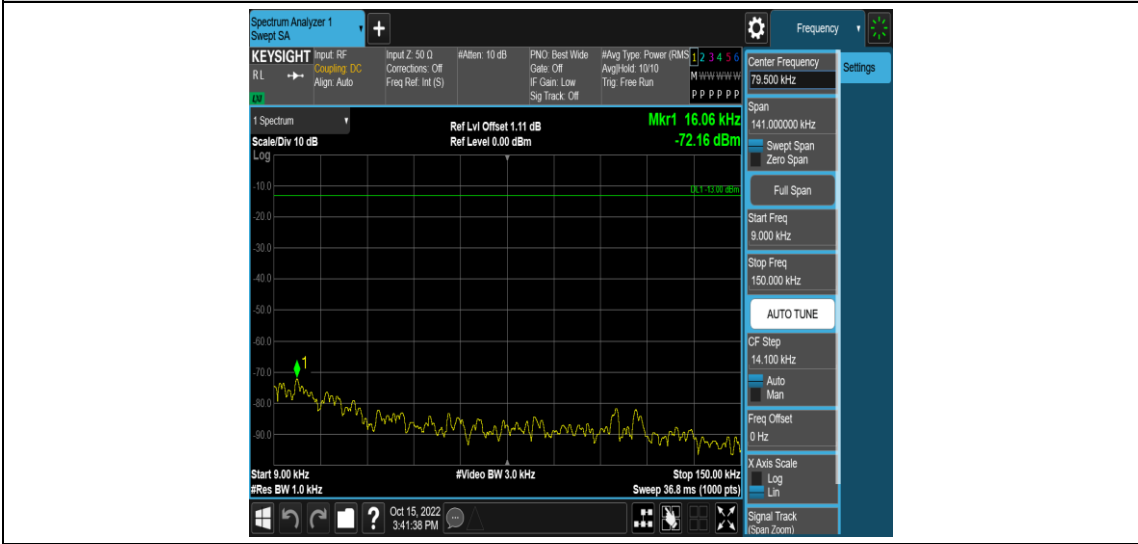

Band4-20MHz-QPSK-20050-1RB#0-Range5:2000~20000MHz

Band4-20MHz-QPSK-20175-1RB#0-Range1:0.009~0.15MHz

Band4-20MHz-QPSK-20175-1RB#0-Range2:0.15~30MHz

Band4-20MHz-QPSK-20175-1RB#0-Range3:30~1000MHz

Band4-20MHz-QPSK-20175-1RB#0-Range4:1000~2000MHz

Band4-20MHz-QPSK-20175-1RB#0-Range5:2000~20000MHz

Band4-20MHz-QPSK-20300-1RB#0-Range1:0.009~0.15MHz

Band4-20MHz-QPSK-20300-1RB#0-Range2:0.15~30MHz

Band4-20MHz-QPSK-20300-1RB#0-Range3:30~1000MHz

Band4-20MHz-QPSK-20300-1RB#0-Range4:1000~2000MHz

Band4-20MHz-QPSK-20300-1RB#0-Range5:2000~20000MHz

Band4-20MHz-16QAM-20050-1RB#0-Range1:0.009~0.15MHz

Band4-20MHz-16QAM-20050-1RB#0-Range2:0.15~30MHz

Band4-20MHz-16QAM-20050-1RB#0-Range3:30~1000MHz

Band4-20MHz-16QAM-20050-1RB#0-Range4: 1000~2000MHz