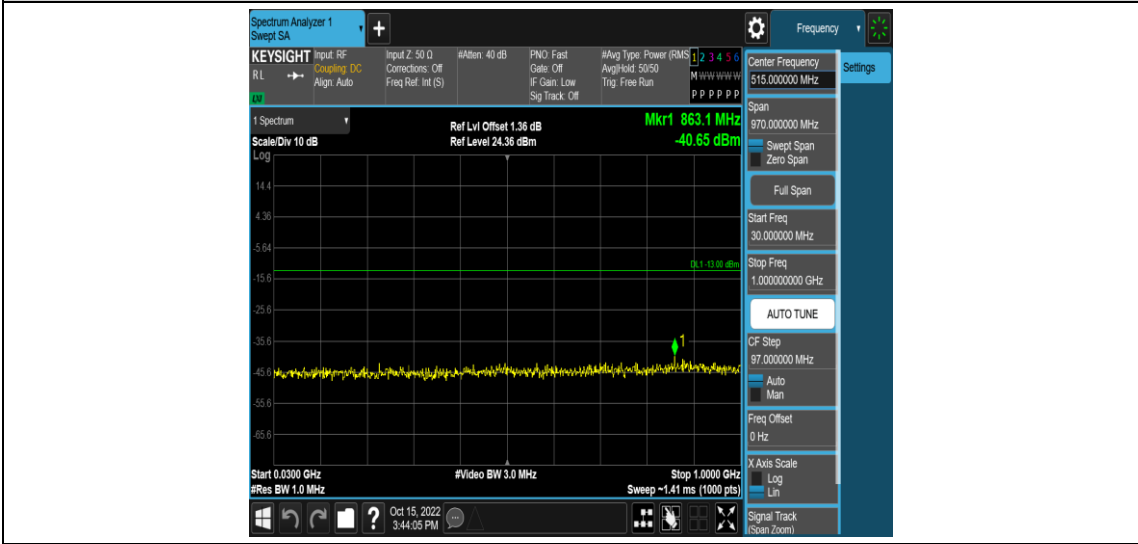

Band4-20MHz-QPSK-20175-1RB#0-Range5:2000~20000MHz

Band4-20MHz-QPSK-20300-1RB#0-Range1:0.009~0.15MHz

Band4-20MHz-QPSK-20300-1RB#0-Range2:0.15~30MHz

Band4-20MHz-QPSK-20300-1RB#0-Range3:30~1000MHz

Band4-20MHz-QPSK-20300-1RB#0-Range4:1000~2000MHz

Band4-20MHz-QPSK-20300-1RB#0-Range5:2000~20000MHz

Band4-20MHz-16QAM-20050-1RB#0-Range1:0.009~0.15MHz

Band4-20MHz-16QAM-20050-1RB#0-Range2:0.15~30MHz

Band4-20MHz-16QAM-20050-1RB#0-Range3:30~1000MHz

Band4-20MHz-16QAM-20050-1RB#0-Range4: 1000~2000MHz