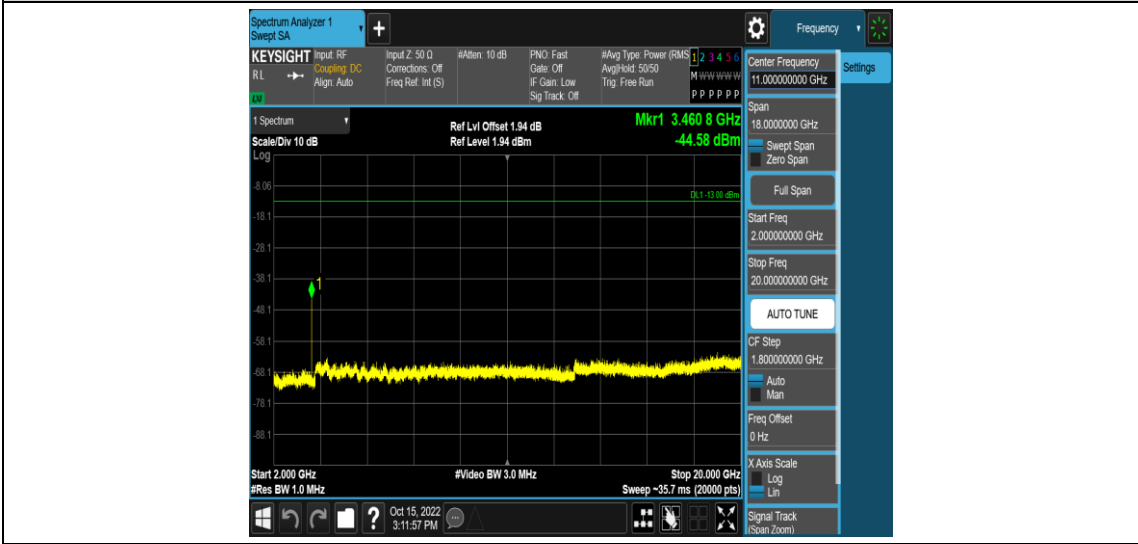

Band4-5MHz-QPSK-20175-1RB#0-Range5:2000~20000MHz

Band4-5MHz-QPSK-20375-1RB#0-Range1:0.009~0.15MHz