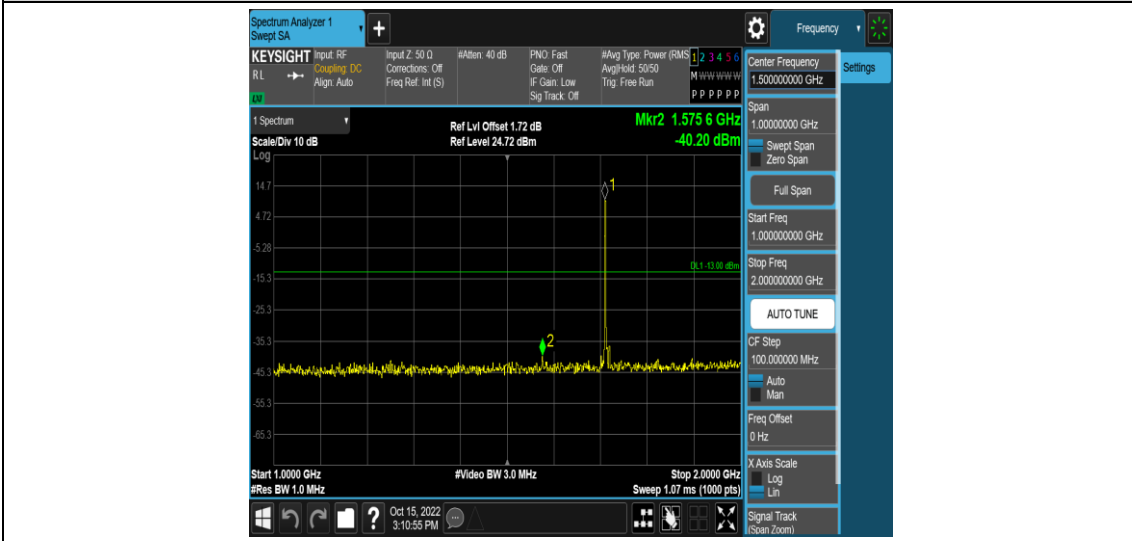

Band4-5MHz-QPSK-20375-1RB#0-Range5:2000~20000MHz

Band4-5MHz-16QAM-19975-1RB#0-Range1:0.009~0.15MHz

Band4-5MHz-16QAM-19975-1RB#0-Range2:0.15~30MHz

Band4-5MHz-16QAM-19975-1RB#0-Range3:30~1000MHz

Band4-5MHz-16QAM-19975-1RB#0-Range4:1000~2000MHz

Band4-5MHz-16QAM-19975-1RB#0-Range5:2000~20000MHz

Band4-5MHz-16QAM-20175-1RB#0-Range1:0.009~0.15MHz

Band4-5MHz-16QAM-20175-1RB#0-Range2:0.15~30MHz

Band4-5MHz-16QAM-20175-1RB#0-Range3:30~1000MHz

Band4-5MHz-16QAM-20175-1RB#0-Range4:1000~2000MHz