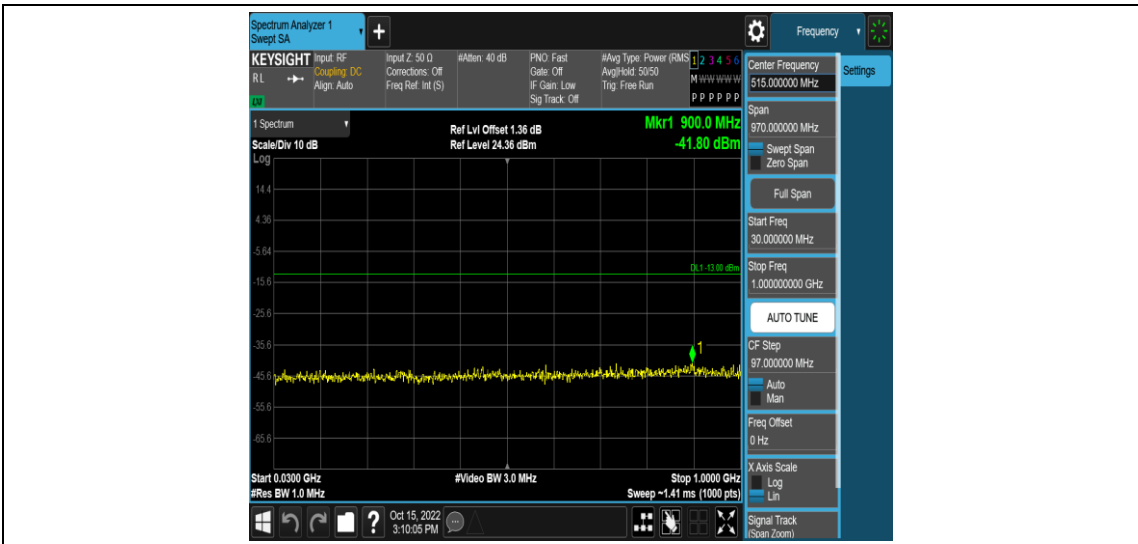

Band4-3MHz-16QAM-20385-1RB#0-Range5:2000~20000MHz

Band4-5MHz-QPSK-19975-1RB#0-Range1:0.009~0.15MHz

Band4-5MHz-QPSK-19975-1RB#0-Range2:0.15~30MHz

Band4-5MHz-QPSK-19975-1RB#0-Range3:30~1000MHz

Band4-5MHz-QPSK-19975-1RB#0-Range4:1 000~2000MHz

Band4-5MHz-QPSK-19975-1RB#0-Range5:2000~2000MHz

Band4-5MHz-QPSK-20175-1RB#0-Range1:0.009~0.15MHz

Band4-5MHz-QPSK-20175-1RB#0-Range2:0.15~30MHz

Band4-5MHz-QPSK-20175-1RB#0-Range3:30~1000MHz

Band4-5MHz-QPSK-20175-1RB#0-Range4:1000~2000MHz