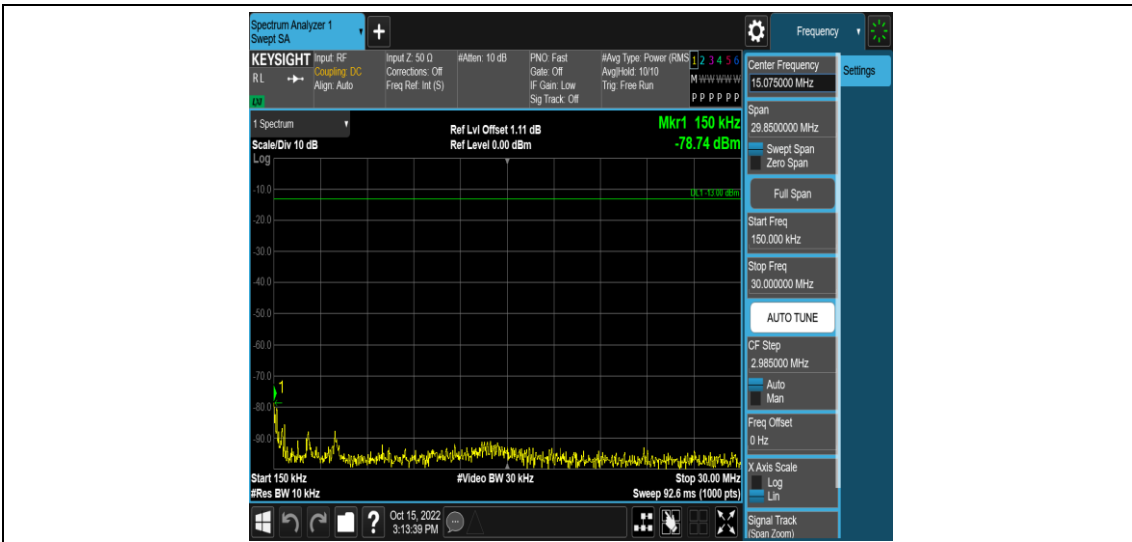

Band4-5MHz-16QAM-19975-1RB#0-Range5:2000~20000MHz

Band4-5MHz-16QAM-20175-1RB#0-Range1:0.009~0.15MHz

Band4-5MHz-16QAM-20175-1RB#0-Range2:0.15~30MHz

Band4-5MHz-16QAM-20175-1RB#0-Range3:30~1000MHz

Band4-5MHz-16QAM-20175-1RB#0-Range4:1000~2000MHz

Band4-5MHz-16QAM-20175-1RB#0-Range5:2000~20000MHz

Band4-5MHz-16QAM-20375-1RB#0-Range1:0.009~0.15MHz

Band4-5MHz-16QAM-20375-1RB#0-Range2:0.15~30MHz

Band4-5MHz-16QAM-20375-1RB#0-Range3:30~1000MHz

Band4-5MHz-16QAM-20375-1RB#0-Range4:1000~2000MHz