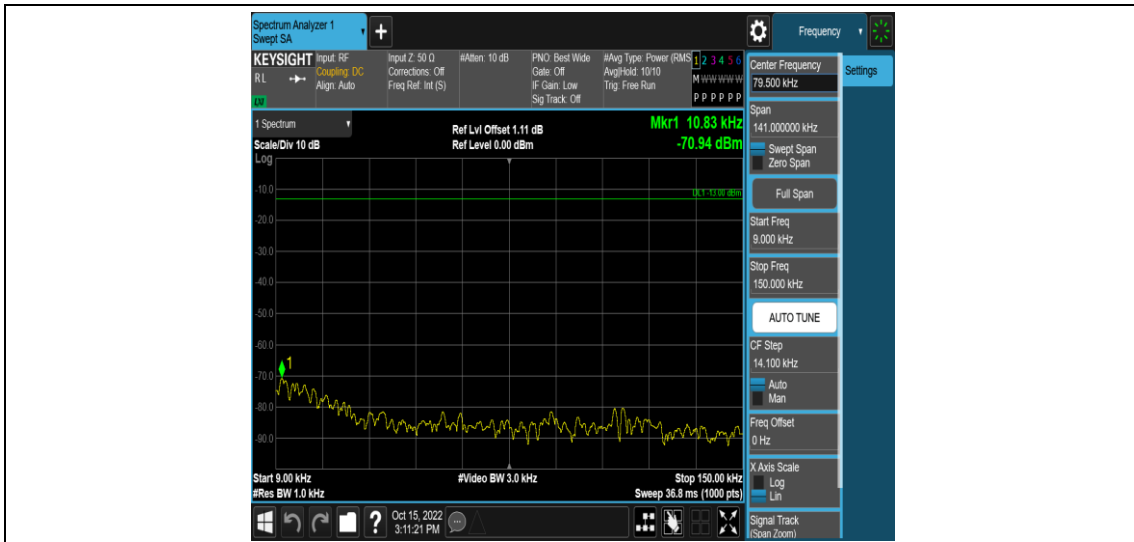

Band4-3MHz-16QAM-20385-1RB#0-Range5:2000~20000MHz

Band4-5MHz-QPSK-19975-1RB#0-Range1:0.009~0.15MHz

Band4-5MHz-QPSK-19975-1RB#0-Range2:0.15~30MHz

Band4-5MHz-QPSK-19975-1RB#0-Range3:30~1000MHz

Band4-5MHz-QPSK-19975-1RB#0-Range4:1 000~2000MHz

Band4-5MHz-QPSK-19975-1RB#0-Range5:2000~2000MHz

Band4-5MHz-QPSK-20175-1RB#0-Range1:0.009~0.15MHz

Band4-5MHz-QPSK-20175-1RB#0-Range2:0.15~30MHz

Band4-5MHz-QPSK-20175-1RB#0-Range3:30~1000MHz

Band4-5MHz-QPSK-20175-1RB#0-Range4:1000~2000MHz