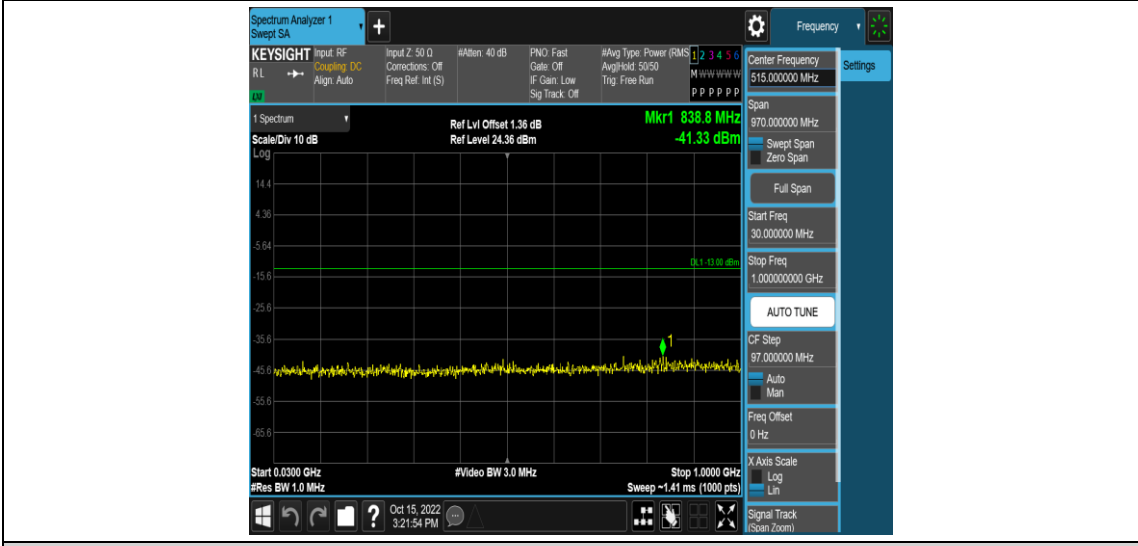

Band4-10MHz-QPSK-20000-1RB#0-Range5:2000~20000MHz

Band4-10MHz-QPSK-20175-1RB#0-Range1:0.009~0.15MHz

Band4-10MHz-QPSK-20175-1RB#0-Range2:0.15~30MHz

Band4-10MHz-QPSK-20175-1RB#0-Range3:30~100MHz

Band4-10MHz-QPSK-20175-1RB#0-Range4:1000~2000MHz

Band4-10MHz-QPSK-20175-1RB#0-Range5:2000~20000MHz

Band4-10MHz-QPSK-20350-1RB#0-Range1:0.009~0.15MHz

Band4-10MHz-QPSK-20350-1RB#0-Range2:0.15~30MHz

Band4-10MHz-QPSK-20350-1RB#0-Range3:30~1000MHz

Band4-10MHz-QPSK-20350-1RB#0-Range4:1000~2000MHz