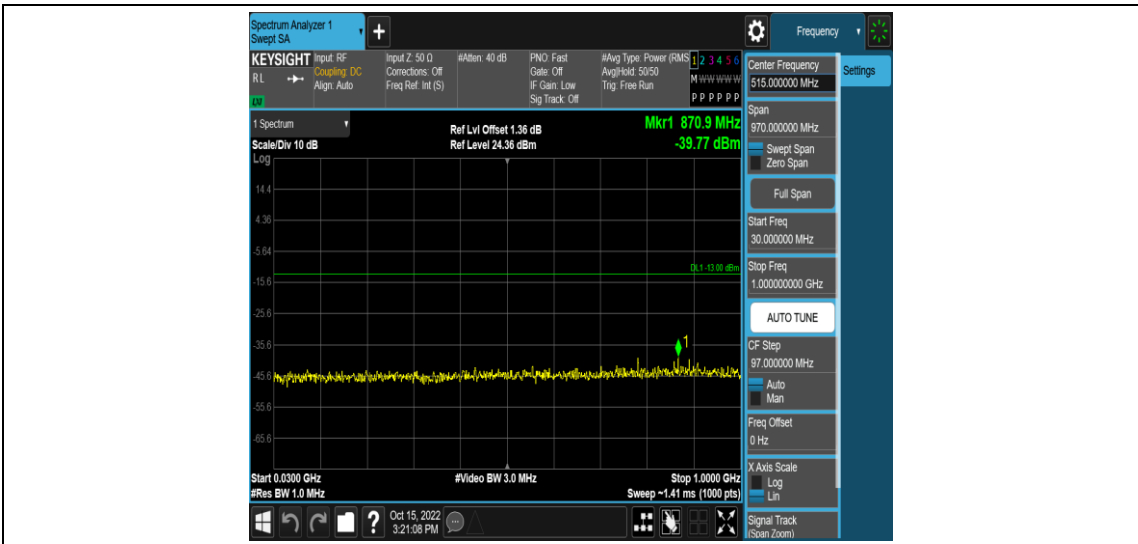

Band4-10MHz-QPSK-20350-1RB#0-Range5:2000~20000MHz

Band4-10MHz-16QAM-20000-1RB#0-Range1:0.009~0.15MHz

Band4-10MHz-16QAM-20000-1RB#0-Range2:0.15~30MHz

Band4-10MHz-16QAM-20000-1RB#0-Range3:30~1000MHz

Band4-10MHz-16QAM-20000-1RB#0-Range4:1000~2000MHz

Band4-10MHz-16QAM-20000-1RB#0-Range5:2000~20000MHz

Band4-10MHz-16QAM-20175-1RB#0-Range1:0.009~0.15MHz

Band4-10MHz-16QAM-20175-1RB#0-Range2:0.15~30MHz

Band4-10MHz-16QAM-20175-1RB#0-Range3:30~1000MHz

Band4-10MHz-16QAM-20175-1RB#0-Range4:1000~2000MHz