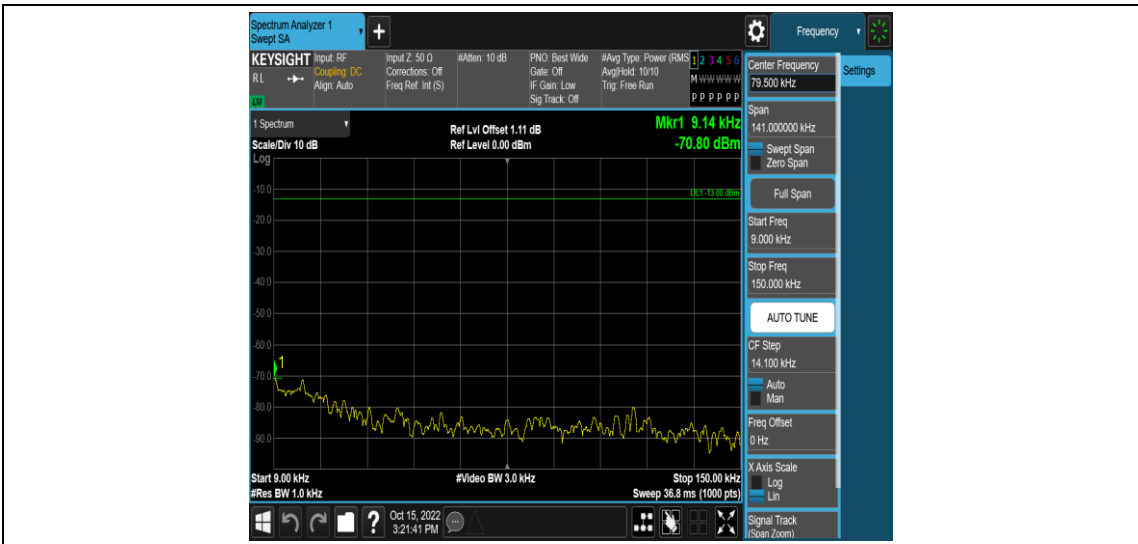

Band4-5MHz-16QAM-20175-1RB#0-Range5:2000~20000MHz

Band4-5MHz-16QAM-20375-1RB#0-Range1:0.009~0.15MHz

Band4-5MHz-16QAM-20375-1RB#0-Range2:0.15~30MHz

Band4-5MHz-16QAM-20375-1RB#0-Range3:30~1000MHz

Band4-5MHz-16QAM-20375-1RB#0-Range4:1000~2000MHz

Band4-5MHz-16QAM-20375-1RB#0-Range5:2000~20000MHz

Band4-10MHz-QPSK-20000-1RB#0-Range1:0.009~0.15MHz

Band4-10MHz-QPSK-20000-1RB#0-Range2:0.15~30MHz

Band4-10MHz-QPSK-20000-1RB#0-Range3:30~1000MHz

Band4-10MHz-QPSK-20000-1RB#0-Range4:1000~2000MHz

Band4-10MHz-QPSK-20000-1RB#0-Range5:2000~20000MHz

Band4-10MHz-QPSK-20175-1RB#0-Range1:0.009~0.15MHz

Band4-10MHz-QPSK-20175-1RB#0-Range2:0.15~30MHz

Band4-10MHz-QPSK-20175-1RB#0-Range3:30~100MHz

Band4-10MHz-QPSK-20175-1RB#0-Range4:1000~2000MHz