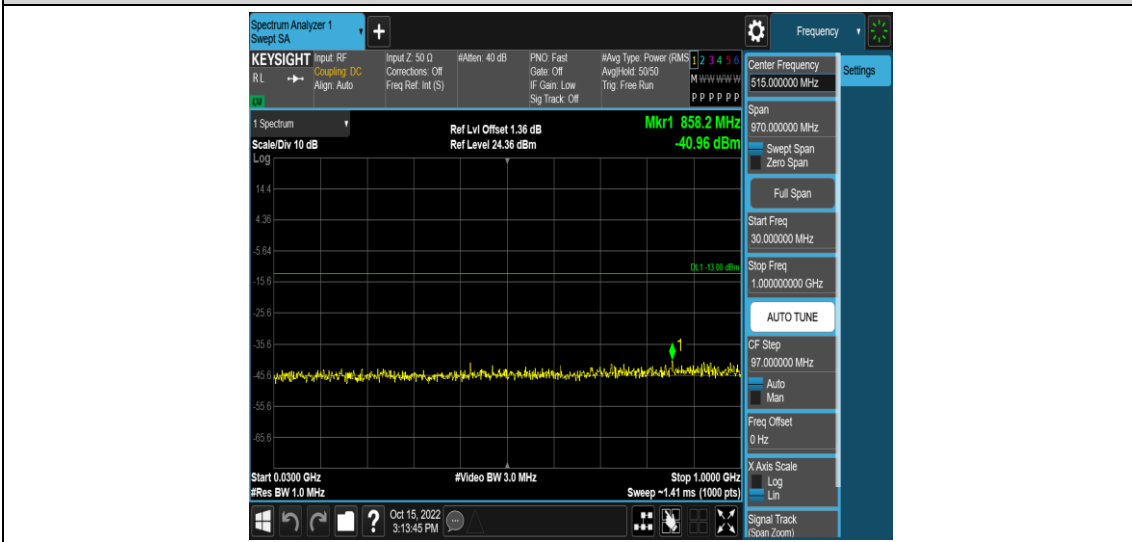

Band4-5MHz-16QAM-20175-1RB#0-Range5:2000~20000MHz

Band4-5MHz-16QAM-20375-1RB#0-Range1:0.009~0.15MHz

Band4-5MHz-16QAM-20375-1RB#0-Range2:0.15~30MHz

Band4-5MHz-16QAM-20375-1RB#0-Range3:30~1000MHz

Band4-5MHz-16QAM-20375-1RB#0-Range4:1000~2000MHz