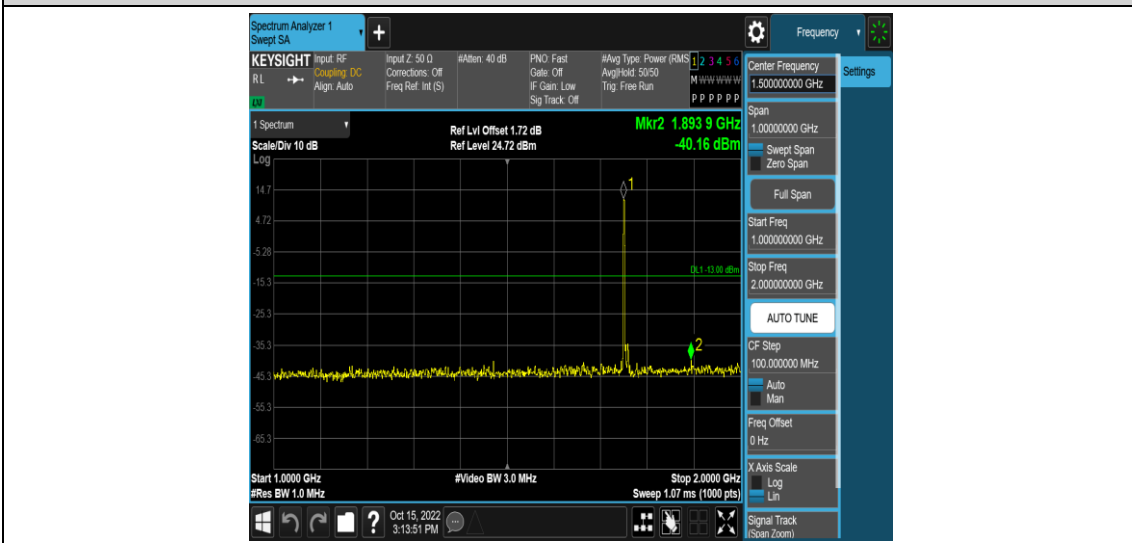

Band4-5MHz-16QAM-20175-1RB#0-Range5:2000~20000MHz

Band4-5MHz-16QAM-20375-1RB#0-Range1:0.009~0.15MHz

Band4-5MHz-16QAM-20375-1RB#0-Range2:0.15~30MHz

Band4-5MHz-16QAM-20375-1RB#0-Range3:30~1000MHz

Band4-5MHz-16QAM-20375-1RB#0-Range4:1000~2000MHz

Band4-5MHz-16QAM-20375-1RB#0-Range5:2000~20000MHz

Band4-10MHz-QPSK-20000-1RB#0-Range1:0.009~0.15MHz

Band4-10MHz-QPSK-20000-1RB#0-Range2:0.15~30MHz

Band4-10MHz-QPSK-20000-1RB#0-Range3:30~1000MHz

Band4-10MHz-QPSK-20000-1RB#0-Range4:1000~2000MHz