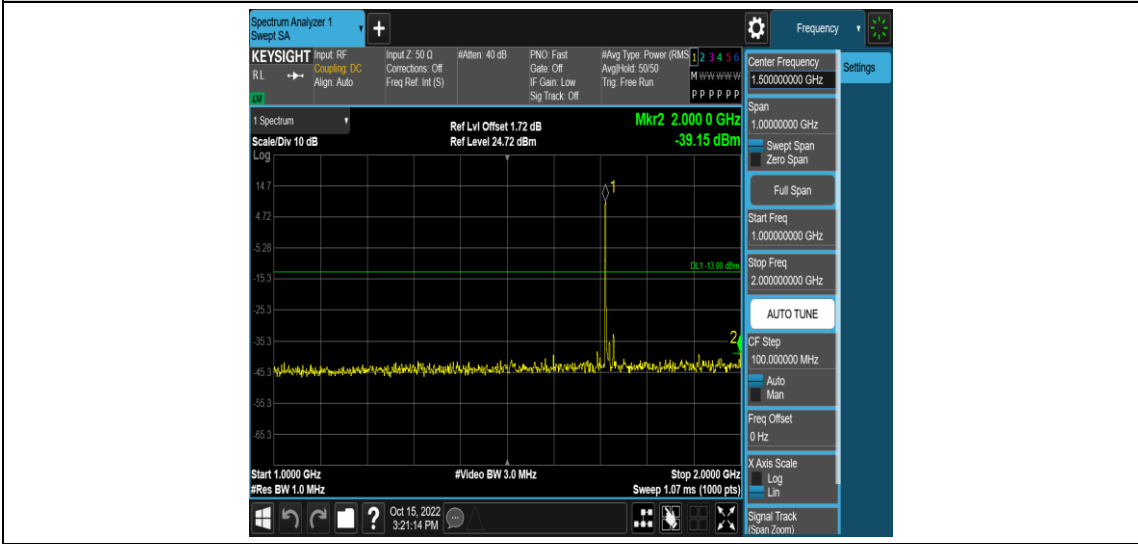

Band4-10MHz-QPSK-20350-1RB#0-Range5:2000~20000MHz

Band4-10MHz-16QAM-20000-1RB#0-Range1:0.009~0.15MHz

Band4-10MHz-16QAM-20000-1RB#0-Range2:0.15~30MHz

Band4-10MHz-16QAM-20000-1RB#0-Range3:30~1000MHz

Band4-10MHz-16QAM-20000-1RB#0-Range4:1000~2000MHz

Band4-10MHz-16QAM-20000-1RB#0-Range5:2000~20000MHz

Band4-10MHz-16QAM-20175-1RB#0-Range1:0.009~0.15MHz

Band4-10MHz-16QAM-20175-1RB#0-Range2:0.15~30MHz

Band4-10MHz-16QAM-20175-1RB#0-Range3:30~1000MHz

Band4-10MHz-16QAM-20175-1RB#0-Range4:1000~2000MHz