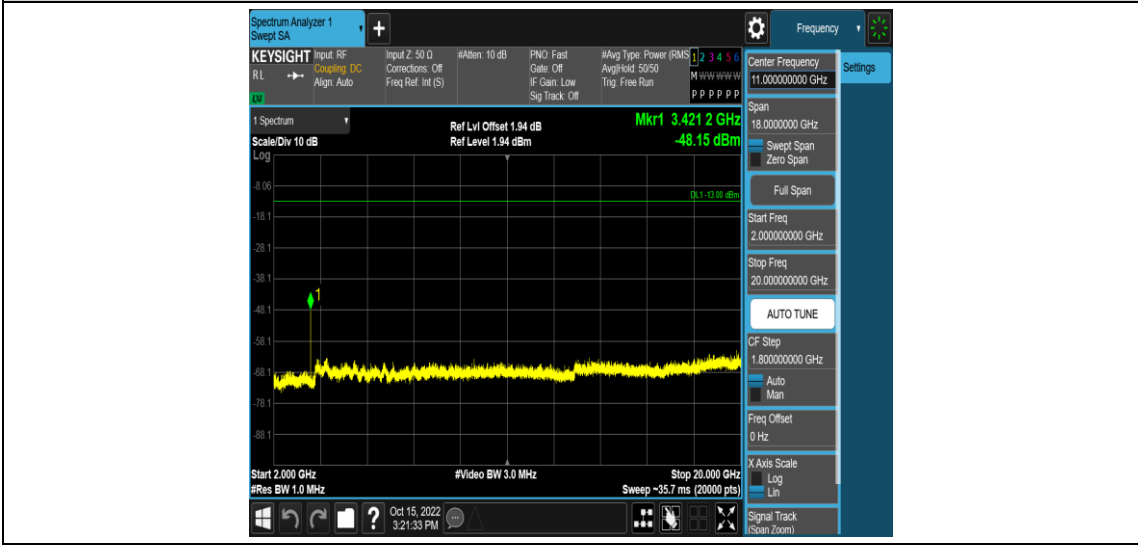

Band4-10MHz-QPSK-20350-1RB#0-Range5:2000~20000MHz

Band4-10MHz-16QAM-20000-1RB#0-Range1:0.009~0.15MHz

Band4-10MHz-16QAM-20000-1RB#0-Range2:0.15~30MHz

Band4-10MHz-16QAM-20000-1RB#0-Range3:30~1000MHz

Band4-10MHz-16QAM-20000-1RB#0-Range4:1000~2000MHz

Band4-10MHz-16QAM-20000-1RB#0-Range5:2000~20000MHz

Band4-10MHz-16QAM-20175-1RB#0-Range1:0.009~0.15MHz

Band4-10MHz-16QAM-20175-1RB#0-Range2:0.15~30MHz

Band4-10MHz-16QAM-20175-1RB#0-Range3:30~1000MHz

Band4-10MHz-16QAM-20175-1RB#0-Range4:1000~2000MHz