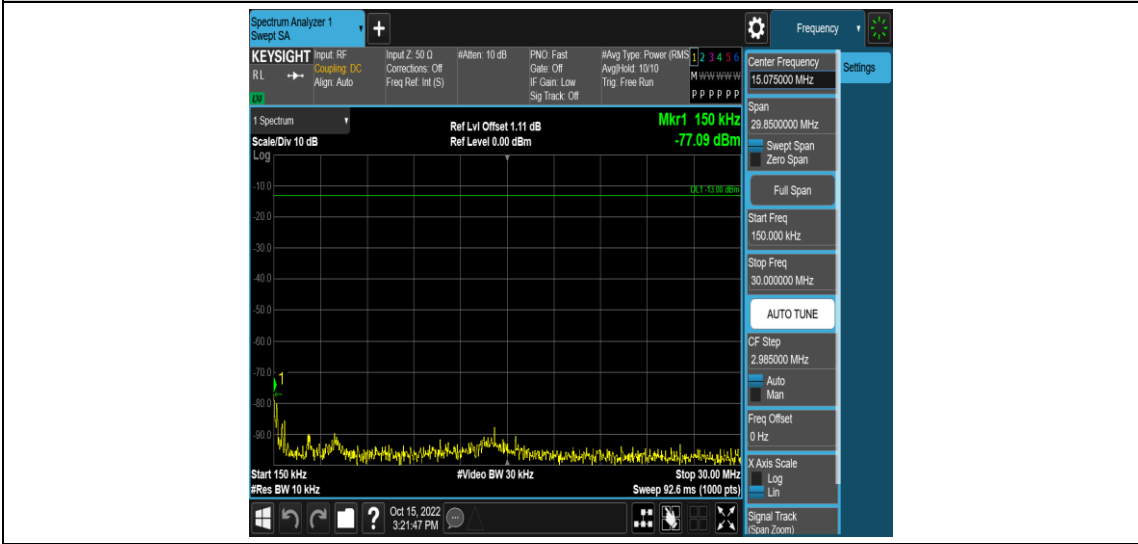

Band4-5MHz-16QAM-20175-1RB#0-Range5:2000~20000MHz

Band4-5MHz-16QAM-20375-1RB#0-Range1:0.009~0.15MHz

Band4-5MHz-16QAM-20375-1RB#0-Range2:0.15~30MHz

Band4-5MHz-16QAM-20375-1RB#0-Range3:30~1000MHz

Band4-5MHz-16QAM-20375-1RB#0-Range4:1000~2000MHz

Band4-5MHz-16QAM-20375-1RB#0-Range5:2000~20000MHz

Band4-10MHz-QPSK-20000-1RB#0-Range1:0.009~0.15MHz

Band4-10MHz-QPSK-20000-1RB#0-Range2:0.15~30MHz

Band4-10MHz-QPSK-20000-1RB#0-Range3:30~1000MHz

Band4-10MHz-QPSK-20000-1RB#0-Range4:1000~2000MHz

Band4-10MHz-QPSK-20000-1RB#0-Range5:2000~20000MHz

Band4-10MHz-QPSK-20175-1RB#0-Range1:0.009~0.15MHz

Band4-10MHz-QPSK-20175-1RB#0-Range2:0.15~30MHz

Band4-10MHz-QPSK-20175-1RB#0-Range3:30~100MHz

Band4-10MHz-QPSK-20175-1RB#0-Range4:1000~2000MHz