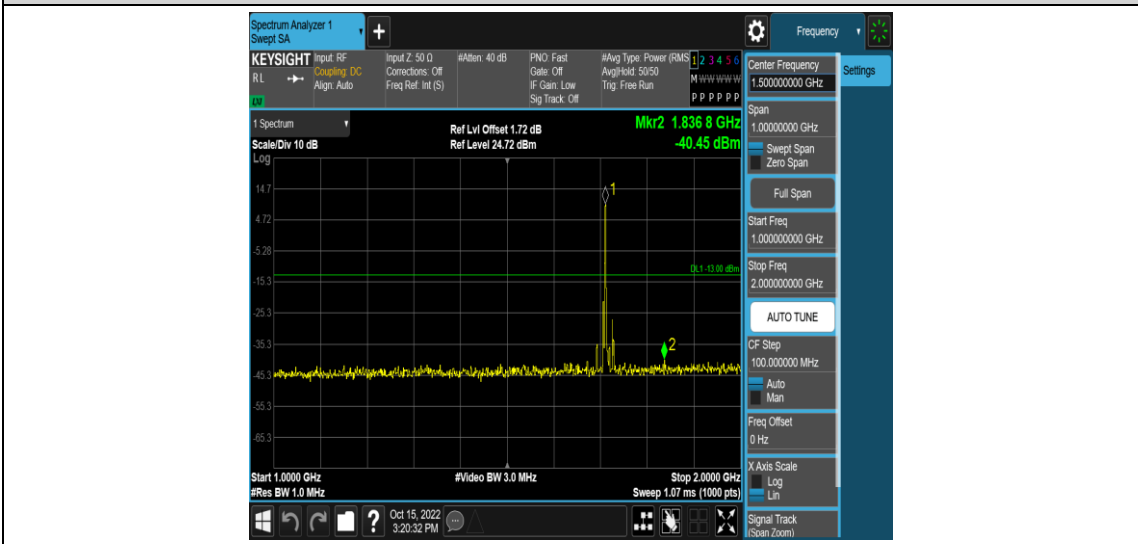

Band4-5MHz-16QAM-20375-1RB#0-Range5:2000~20000MHz

Band4-10MHz-QPSK-20000-1RB#0-Range1:0.009~0.15MHz

Band4-10MHz-QPSK-20000-1RB#0-Range2:0.15~30MHz

Band4-10MHz-QPSK-20000-1RB#0-Range3:30~1000MHz

Band4-10MHz-QPSK-20000-1RB#0-Range4:1000~2000MHz

Band4-10MHz-QPSK-20000-1RB#0-Range5:2000~20000MHz

Band4-10MHz-QPSK-20175-1RB#0-Range1:0.009~0.15MHz

Band4-10MHz-QPSK-20175-1RB#0-Range2:0.15~30MHz

Band4-10MHz-QPSK-20175-1RB#0-Range3:30~100MHz

Band4-10MHz-QPSK-20175-1RB#0-Range4:1000~2000MHz