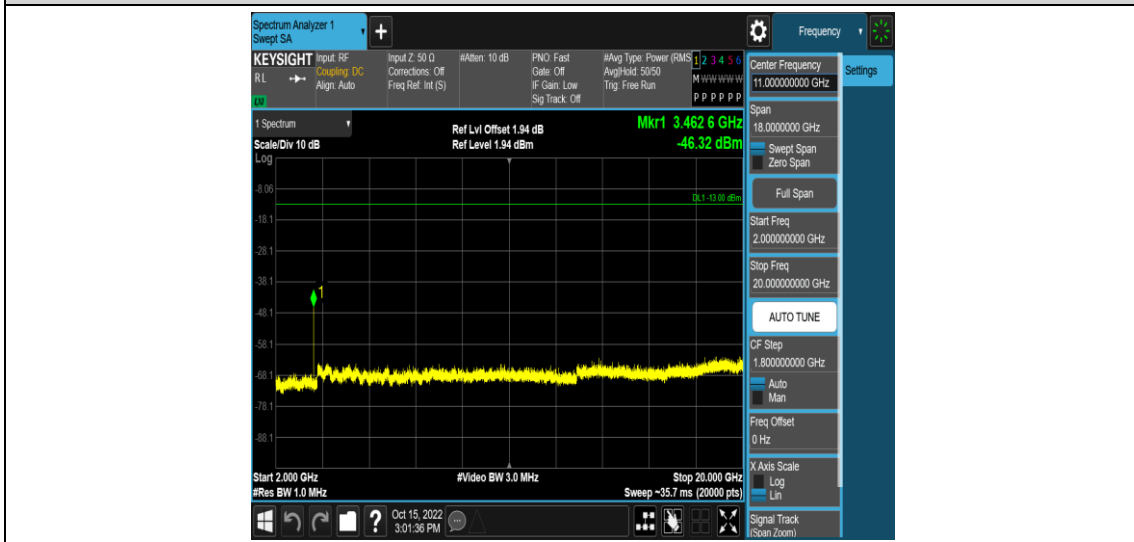

Band4-3MHz-16QAM-20175-1RB#0-Range5:2000~20000MHz

Band4-3MHz-16QAM-20385-1RB#0-Range1:0.009~0.15MHz

Band4-3MHz-16QAM-20385-1RB#0-Range2:0.15~30MHz

Band4-3MHz-16QAM-20385-1RB#0-Range3:30~1000MHz

Band4-3MHz-16QAM-20385-1RB#0-Range4:1000~2000MHz