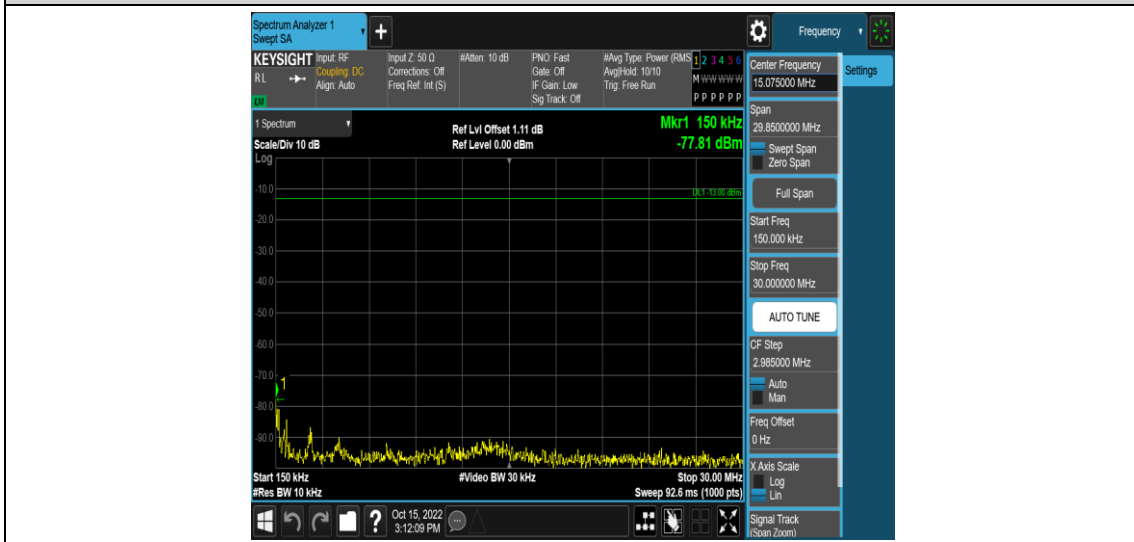

Band4-5MHz-QPSK-20175-1RB#0-Range5:2000~20000MHz

Band4-5MHz-QPSK-20375-1RB#0-Range1:0.009~0.15MHz

Band4-5MHz-QPSK-20375-1RB#0-Range2:0.15~30MHz

Band4-5MHz-QPSK-20375-1RB#0-Range3:30~1000MHz

Band4-5MHz-QPSK-20375-1RB#0-Range4:1000~2000MHz

Band4-5MHz-QPSK-20375-1RB#0-Range5:2000~20000MHz

Band4-5MHz-16QAM-19975-1RB#0-Range1:0.009~0.15MHz

Band4-5MHz-16QAM-19975-1RB#0-Range2:0.15~30MHz

Band4-5MHz-16QAM-19975-1RB#0-Range3:30~1000MHz

Band4-5MHz-16QAM-19975-1RB#0-Range4:1000~2000MHz

Band4-5MHz-16QAM-19975-1RB#0-Range5:2000~20000MHz

Band4-5MHz-16QAM-20175-1RB#0-Range1:0.009~0.15MHz

Band4-5MHz-16QAM-20175-1RB#0-Range2:0.15~30MHz

Band4-5MHz-16QAM-20175-1RB#0-Range3:30~1000MHz

Band4-5MHz-16QAM-20175-1RB#0-Range4:1000~2000MHz