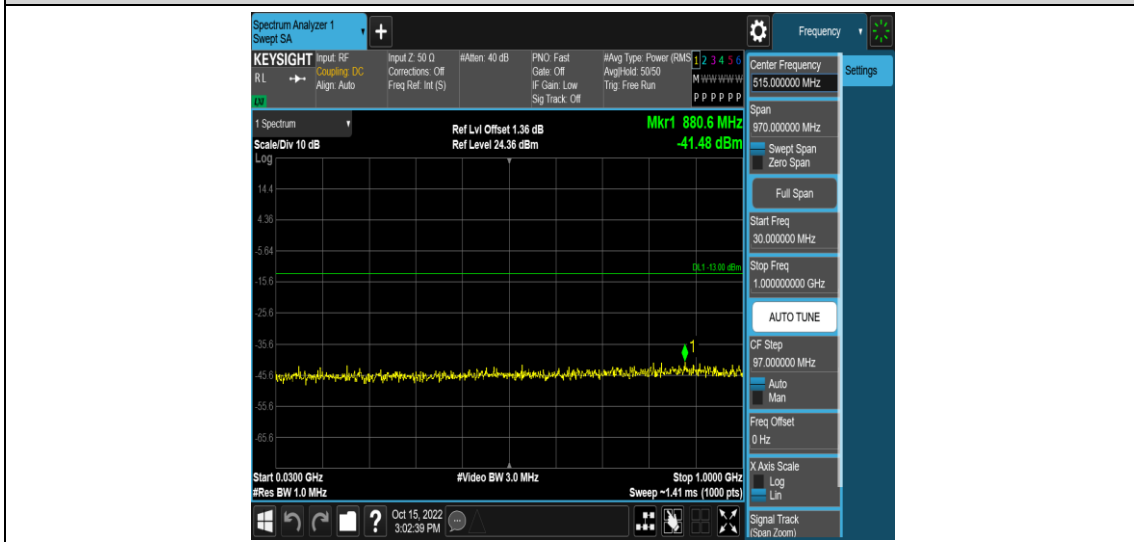

Band4-3MHz-16QAM-20175-1RB#0-Range5:2000~20000MHz

Band4-3MHz-16QAM-20385-1RB#0-Range1:0.009~0.15MHz

Band4-3MHz-16QAM-20385-1RB#0-Range2:0.15~30MHz

Band4-3MHz-16QAM-20385-1RB#0-Range3:30~1000MHz

Band4-3MHz-16QAM-20385-1RB#0-Range4:1000~2000MHz

Band4-3MHz-16QAM-20385-1RB#0-Range5:2000~20000MHz

Band4-5MHz-QPSK-19975-1RB#0-Range1:0.009~0.15MHz

Band4-5MHz-QPSK-19975-1RB#0-Range2:0.15~30MHz

Band4-5MHz-QPSK-19975-1RB#0-Range3:30~1000MHz

Band4-5MHz-QPSK-19975-1RB#0-Range4:1 000~2000MHz