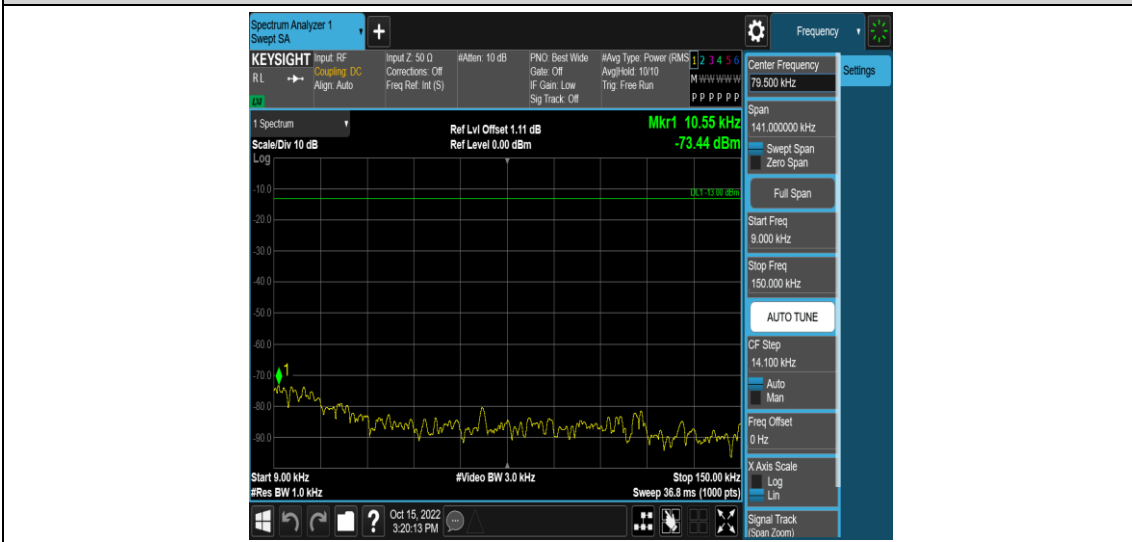

Band4-5MHz-16QAM-19975-1RB#0-Range5:2000~20000MHz

Band4-5MHz-16QAM-20175-1RB#0-Range1:0.009~0.15MHz

Band4-5MHz-16QAM-20175-1RB#0-Range2:0.15~30MHz

Band4-5MHz-16QAM-20175-1RB#0-Range3:30~1000MHz

Band4-5MHz-16QAM-20175-1RB#0-Range4:1000~2000MHz

Band4-5MHz-16QAM-20175-1RB#0-Range5:2000~20000MHz

Band4-5MHz-16QAM-20375-1RB#0-Range1:0.009~0.15MHz

Band4-5MHz-16QAM-20375-1RB#0-Range2:0.15~30MHz

Band4-5MHz-16QAM-20375-1RB#0-Range3:30~1000MHz

Band4-5MHz-16QAM-20375-1RB#0-Range4:1000~2000MHz

Band4-5MHz-16QAM-20375-1RB#0-Range5:2000~20000MHz

Band4-10MHz-QPSK-20000-1RB#0-Range1:0.009~0.15MHz

Band4-10MHz-QPSK-20000-1RB#0-Range2:0.15~30MHz

Band4-10MHz-QPSK-20000-1RB#0-Range3:30~1000MHz

Band4-10MHz-QPSK-20000-1RB#0-Range4:1000~2000MHz