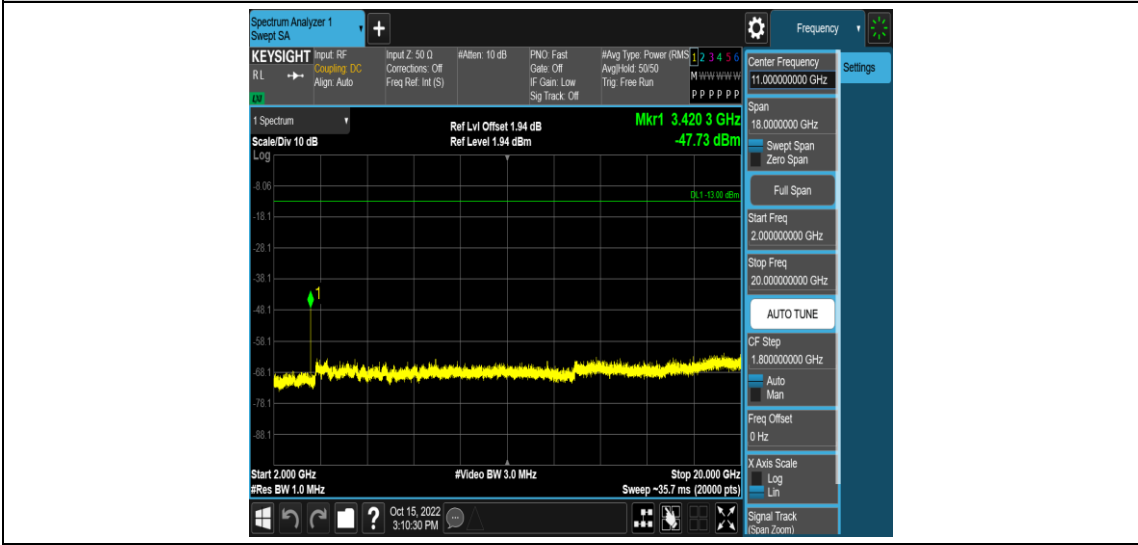

Band4-5MHz-QPSK-19975-1RB#0-Range5:2000~2000MHz

Band4-5MHz-QPSK-20175-1RB#0-Range1:0.009~0.15MHz