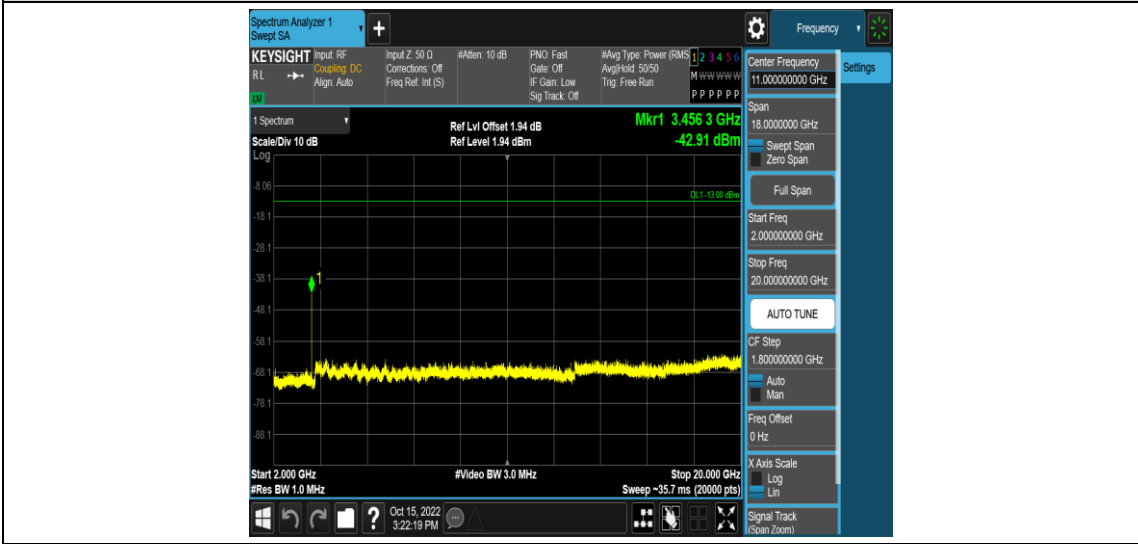

Band4-10MHz-QPSK-20175-1RB#0-Range5:2000~20000MHz

Band4-10MHz-QPSK-20350-1RB#0-Range1:0.009~0.15MHz