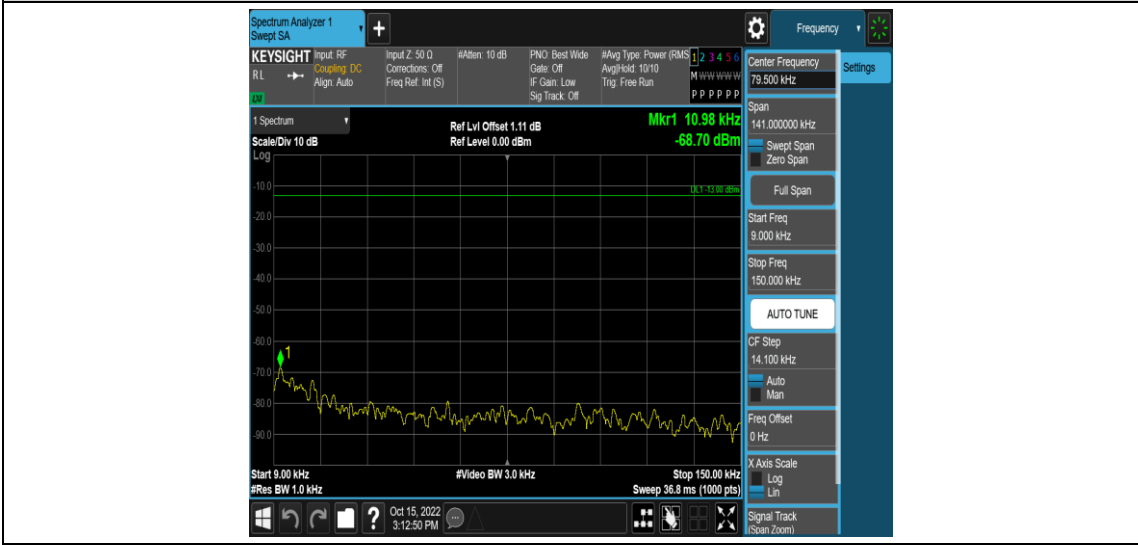

Band4-5MHz-QPSK-19975-1RB#0-Range5:2000~2000MHz

Band4-5MHz-QPSK-20175-1RB#0-Range1:0.009~0.15MHz

Band4-5MHz-QPSK-20175-1RB#0-Range2:0.15~30MHz

Band4-5MHz-QPSK-20175-1RB#0-Range3:30~1000MHz

Band4-5MHz-QPSK-20175-1RB#0-Range4:1000~2000MHz

Band4-5MHz-QPSK-20175-1RB#0-Range5:2000~20000MHz

Band4-5MHz-QPSK-20375-1RB#0-Range1:0.009~0.15MHz

Band4-5MHz-QPSK-20375-1RB#0-Range2:0.15~30MHz

Band4-5MHz-QPSK-20375-1RB#0-Range3:30~1000MHz

Band4-5MHz-QPSK-20375-1RB#0-Range4:1000~2000MHz