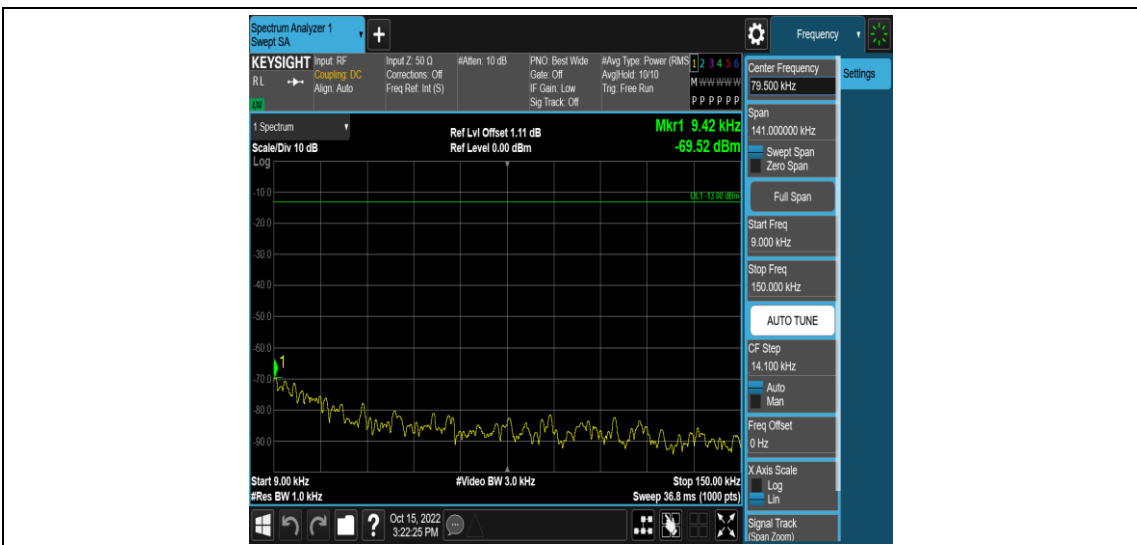

Band4-10MHz-QPSK-20350-1RB#0-Range5:2000~20000MHz

Band4-10MHz-16QAM-20000-1RB#0-Range1:0.009~0.15MHz

Band4-10MHz-16QAM-20000-1RB#0-Range2:0.15~30MHz

Band4-10MHz-16QAM-20000-1RB#0-Range3:30~1000MHz

Band4-10MHz-16QAM-20000-1RB#0-Range4:1000~2000MHz

Band4-10MHz-16QAM-20000-1RB#0-Range5:2000~20000MHz

Band4-10MHz-16QAM-20175-1RB#0-Range1:0.009~0.15MHz

Band4-10MHz-16QAM-20175-1RB#0-Range2:0.15~30MHz

Band4-10MHz-16QAM-20175-1RB#0-Range3:30~1000MHz

Band4-10MHz-16QAM-20175-1RB#0-Range4:1000~2000MHz