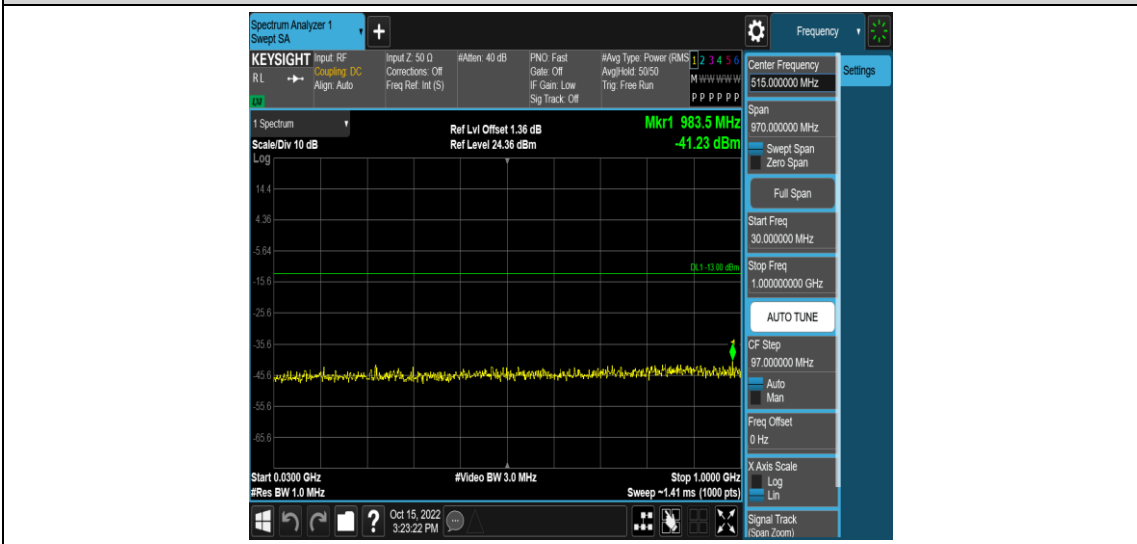

Band4-10MHz-QPSK-20175-1RB#0-Range5:2000~20000MHz

Band4-10MHz-QPSK-20350-1RB#0-Range1:0.009~0.15MHz

Band4-10MHz-QPSK-20350-1RB#0-Range2:0.15~30MHz

Band4-10MHz-QPSK-20350-1RB#0-Range3:30~1000MHz

Band4-10MHz-QPSK-20350-1RB#0-Range4:1000~2000MHz

Band4-10MHz-QPSK-20350-1RB#0-Range5:2000~20000MHz

Band4-10MHz-16QAM-20000-1RB#0-Range1:0.009~0.15MHz

Band4-10MHz-16QAM-20000-1RB#0-Range2:0.15~30MHz

Band4-10MHz-16QAM-20000-1RB#0-Range3:30~1000MHz

Band4-10MHz-16QAM-20000-1RB#0-Range4:1000~2000MHz