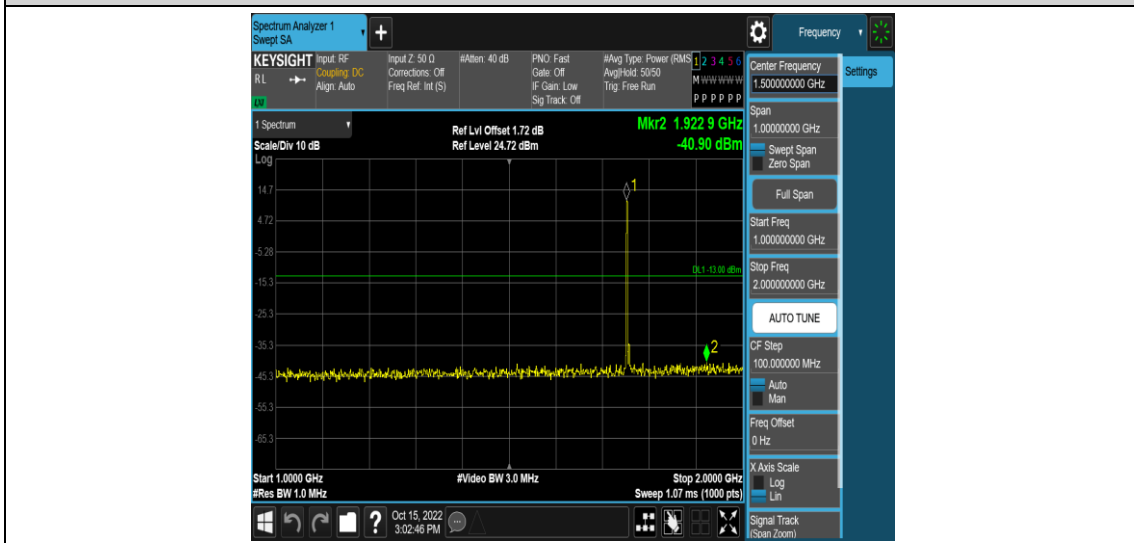

Band4-3MHz-16QAM-20175-1RB#0-Range5:2000~20000MHz

Band4-3MHz-16QAM-20385-1RB#0-Range1:0.009~0.15MHz

Band4-3MHz-16QAM-20385-1RB#0-Range2:0.15~30MHz

Band4-3MHz-16QAM-20385-1RB#0-Range3:30~1000MHz

Band4-3MHz-16QAM-20385-1RB#0-Range4:1000~2000MHz

Band4-3MHz-16QAM-20385-1RB#0-Range5:2000~20000MHz

Band4-5MHz-QPSK-19975-1RB#0-Range1:0.009~0.15MHz

Band4-5MHz-QPSK-19975-1RB#0-Range2:0.15~30MHz

Band4-5MHz-QPSK-19975-1RB#0-Range3:30~1000MHz

Band4-5MHz-QPSK-19975-1RB#0-Range4:1 000~2000MHz