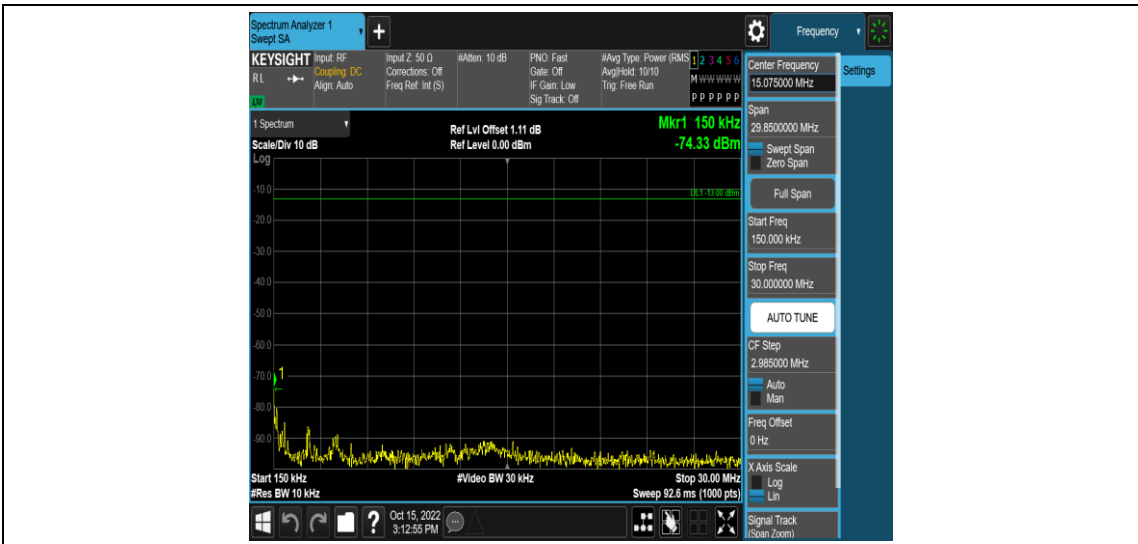

Band4-5MHz-QPSK-19975-1RB#0-Range5:2000~2000MHz

Band4-5MHz-QPSK-20175-1RB#0-Range1:0.009~0.15MHz

Band4-5MHz-QPSK-20175-1RB#0-Range2:0.15~30MHz

Band4-5MHz-QPSK-20175-1RB#0-Range3:30~1000MHz

Band4-5MHz-QPSK-20175-1RB#0-Range4:1000~2000MHz

Band4-5MHz-QPSK-20175-1RB#0-Range5:2000~20000MHz

Band4-5MHz-QPSK-20375-1RB#0-Range1:0.009~0.15MHz

Band4-5MHz-QPSK-20375-1RB#0-Range2:0.15~30MHz

Band4-5MHz-QPSK-20375-1RB#0-Range3:30~1000MHz

Band4-5MHz-QPSK-20375-1RB#0-Range4:1000~2000MHz