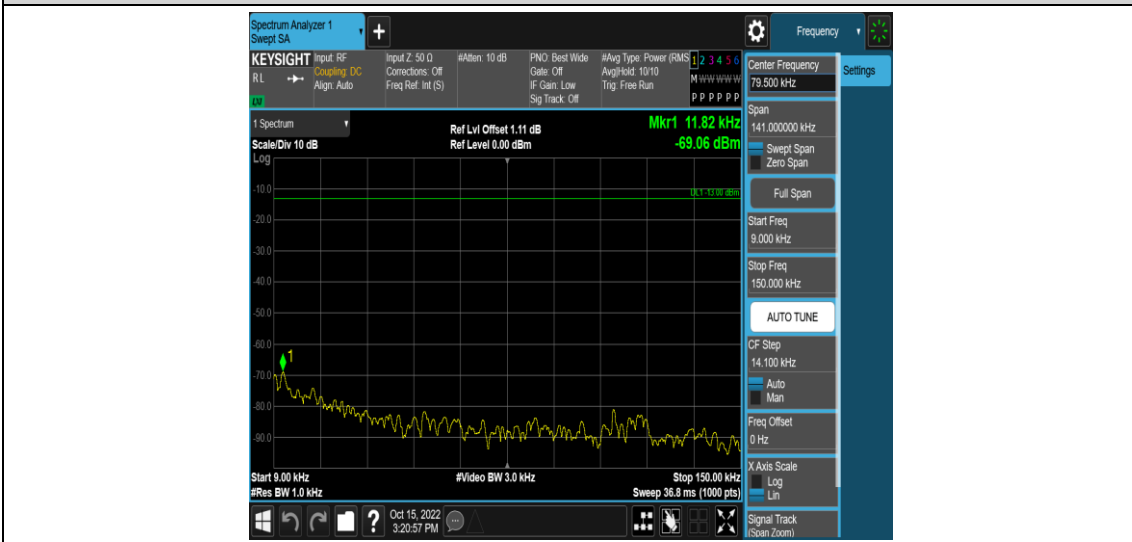

Band4-10MHz-QPSK-20000-1RB#0-Range5:2000~20000MHz

Band4-10MHz-QPSK-20175-1RB#0-Range1:0.009~0.15MHz

Band4-10MHz-QPSK-20175-1RB#0-Range2:0.15~30MHz

Band4-10MHz-QPSK-20175-1RB#0-Range3:30~100MHz

Band4-10MHz-QPSK-20175-1RB#0-Range4:1000~2000MHz

Band4-10MHz-QPSK-20175-1RB#0-Range5:2000~20000MHz

Band4-10MHz-QPSK-20350-1RB#0-Range1:0.009~0.15MHz

Band4-10MHz-QPSK-20350-1RB#0-Range2:0.15~30MHz

Band4-10MHz-QPSK-20350-1RB#0-Range3:30~1000MHz

Band4-10MHz-QPSK-20350-1RB#0-Range4:1000~2000MHz

Band4-10MHz-QPSK-20350-1RB#0-Range5:2000~20000MHz

Band4-10MHz-16QAM-20000-1RB#0-Range1:0.009~0.15MHz

Band4-10MHz-16QAM-20000-1RB#0-Range2:0.15~30MHz

Band4-10MHz-16QAM-20000-1RB#0-Range3:30~1000MHz

Band4-10MHz-16QAM-20000-1RB#0-Range4:1000~2000MHz