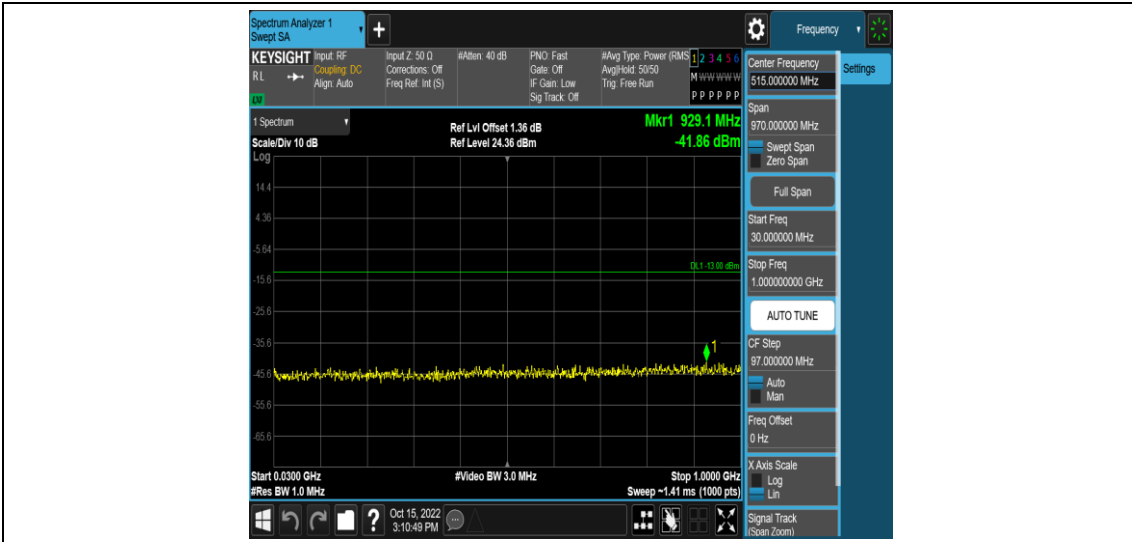

Band4-5MHz-QPSK-20375-1RB#0-Range5:2000~20000MHz

Band4-5MHz-16QAM-19975-1RB#0-Range1:0.009~0.15MHz

Band4-5MHz-16QAM-19975-1RB#0-Range2:0.15~30MHz

Band4-5MHz-16QAM-19975-1RB#0-Range3:30~1000MHz

Band4-5MHz-16QAM-19975-1RB#0-Range4:1000~2000MHz

Band4-5MHz-16QAM-19975-1RB#0-Range5:2000~20000MHz

Band4-5MHz-16QAM-20175-1RB#0-Range1:0.009~0.15MHz

Band4-5MHz-16QAM-20175-1RB#0-Range2:0.15~30MHz

Band4-5MHz-16QAM-20175-1RB#0-Range3:30~1000MHz

Band4-5MHz-16QAM-20175-1RB#0-Range4:1000~2000MHz