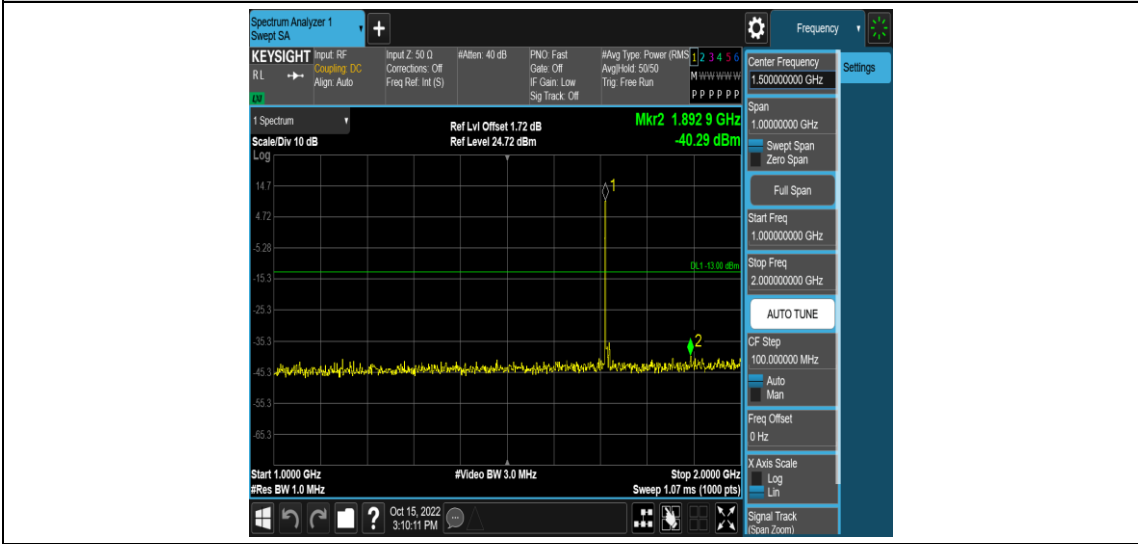

Band4-3MHz-16QAM-20175-1RB#0-Range5:2000~20000MHz

Band4-3MHz-16QAM-20385-1RB#0-Range1:0.009~0.15MHz

Band4-3MHz-16QAM-20385-1RB#0-Range2:0.15~30MHz

Band4-3MHz-16QAM-20385-1RB#0-Range3:30~1000MHz

Band4-3MHz-16QAM-20385-1RB#0-Range4:1000~2000MHz

Band4-3MHz-16QAM-20385-1RB#0-Range5:2000~20000MHz

Band4-5MHz-QPSK-19975-1RB#0-Range1:0.009~0.15MHz

Band4-5MHz-QPSK-19975-1RB#0-Range2:0.15~30MHz

Band4-5MHz-QPSK-19975-1RB#0-Range3:30~1000MHz

Band4-5MHz-QPSK-19975-1RB#0-Range4:1 000~2000MHz

Band4-5MHz-QPSK-19975-1RB#0-Range5:2000~2000MHz

Band4-5MHz-QPSK-20175-1RB#0-Range1:0.009~0.15MHz

Band4-5MHz-QPSK-20175-1RB#0-Range2:0.15~30MHz

Band4-5MHz-QPSK-20175-1RB#0-Range3:30~1000MHz

Band4-5MHz-QPSK-20175-1RB#0-Range4:1000~2000MHz