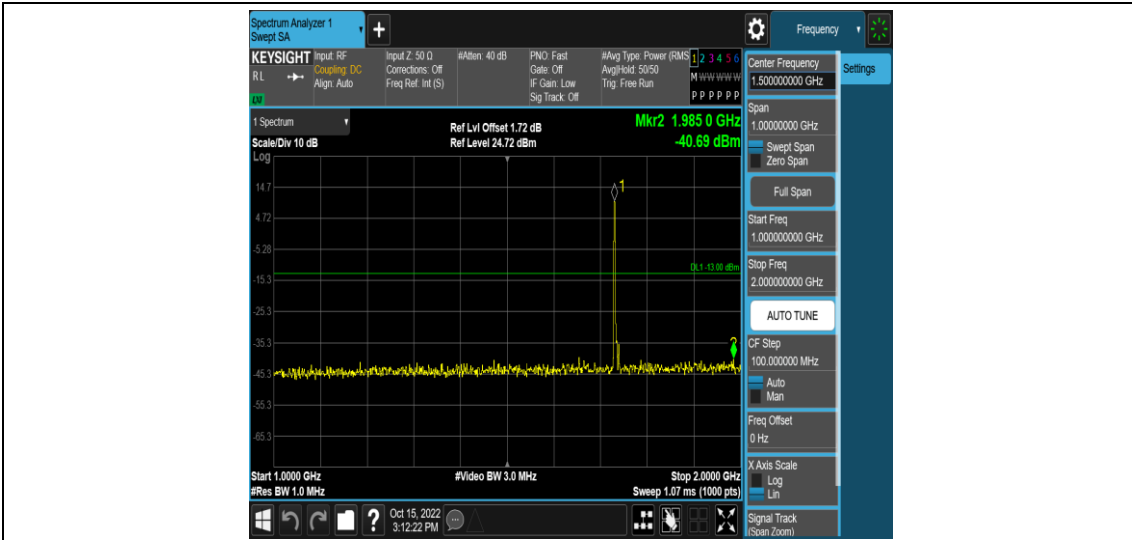

Band4-5MHz-16QAM-19975-1RB#0-Range5:2000~20000MHz

Band4-5MHz-16QAM-20175-1RB#0-Range1:0.009~0.15MHz

Band4-5MHz-16QAM-20175-1RB#0-Range2:0.15~30MHz

Band4-5MHz-16QAM-20175-1RB#0-Range3:30~1000MHz

Band4-5MHz-16QAM-20175-1RB#0-Range4:1000~2000MHz

Band4-5MHz-16QAM-20175-1RB#0-Range5:2000~20000MHz

Band4-5MHz-16QAM-20375-1RB#0-Range1:0.009~0.15MHz

Band4-5MHz-16QAM-20375-1RB#0-Range2:0.15~30MHz

Band4-5MHz-16QAM-20375-1RB#0-Range3:30~1000MHz

Band4-5MHz-16QAM-20375-1RB#0-Range4:1000~2000MHz