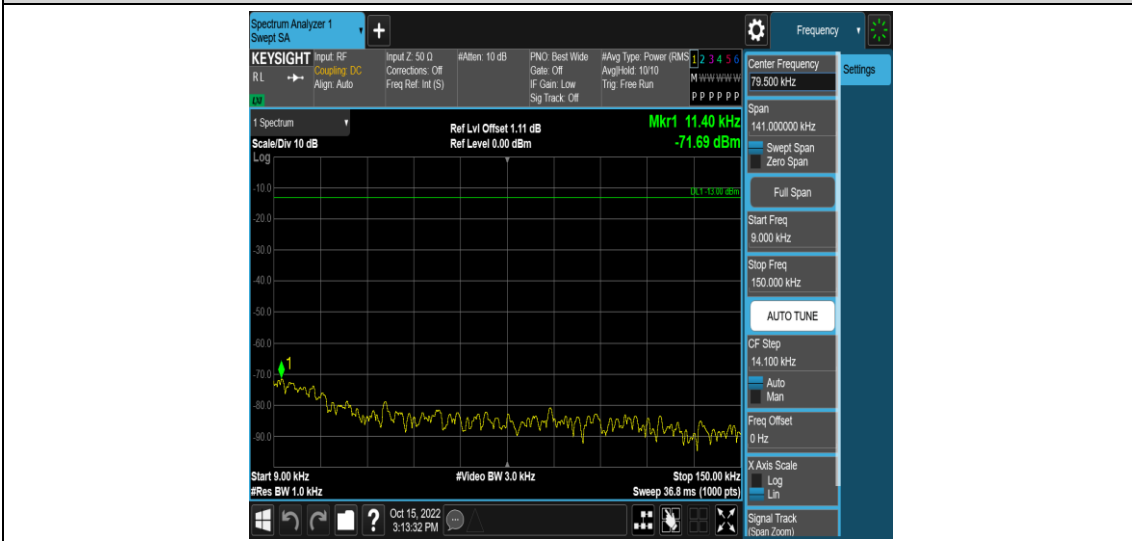

Band4-5MHz-16QAM-19975-1RB#0-Range5:2000~20000MHz

Band4-5MHz-16QAM-20175-1RB#0-Range1:0.009~0.15MHz

Band4-5MHz-16QAM-20175-1RB#0-Range2:0.15~30MHz

Band4-5MHz-16QAM-20175-1RB#0-Range3:30~1000MHz

Band4-5MHz-16QAM-20175-1RB#0-Range4:1000~2000MHz

Band4-5MHz-16QAM-20175-1RB#0-Range5:2000~20000MHz

Band4-5MHz-16QAM-20375-1RB#0-Range1:0.009~0.15MHz

Band4-5MHz-16QAM-20375-1RB#0-Range2:0.15~30MHz

Band4-5MHz-16QAM-20375-1RB#0-Range3:30~1000MHz

Band4-5MHz-16QAM-20375-1RB#0-Range4:1000~2000MHz