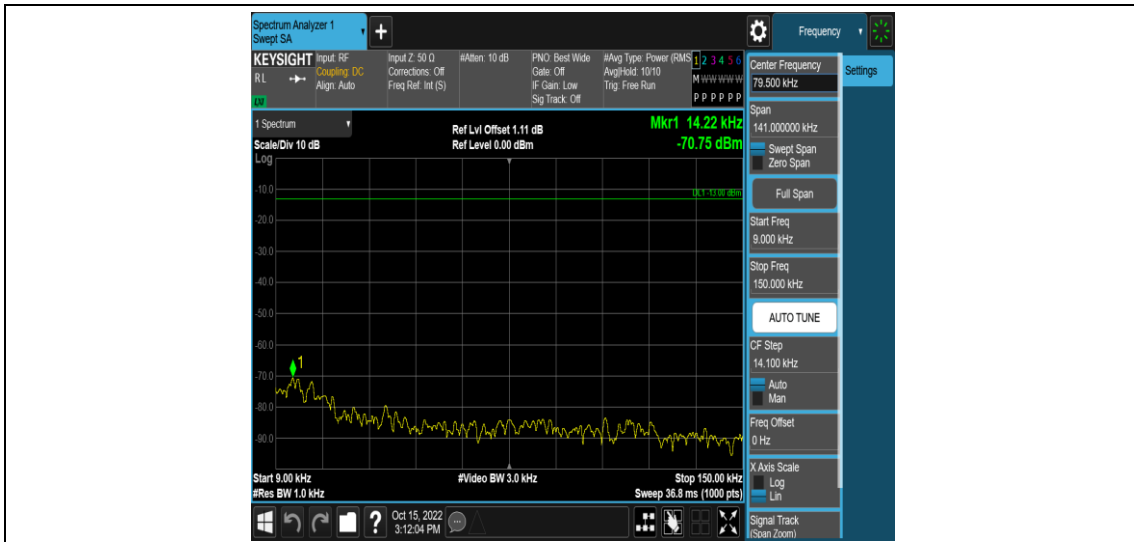

Band4-5MHz-QPSK-20375-1RB#0-Range5:2000~20000MHz

Band4-5MHz-16QAM-19975-1RB#0-Range1:0.009~0.15MHz

Band4-5MHz-16QAM-19975-1RB#0-Range2:0.15~30MHz

Band4-5MHz-16QAM-19975-1RB#0-Range3:30~1000MHz

Band4-5MHz-16QAM-19975-1RB#0-Range4:1000~2000MHz

Band4-5MHz-16QAM-19975-1RB#0-Range5:2000~20000MHz

Band4-5MHz-16QAM-20175-1RB#0-Range1:0.009~0.15MHz

Band4-5MHz-16QAM-20175-1RB#0-Range2:0.15~30MHz

Band4-5MHz-16QAM-20175-1RB#0-Range3:30~1000MHz

Band4-5MHz-16QAM-20175-1RB#0-Range4:1000~2000MHz