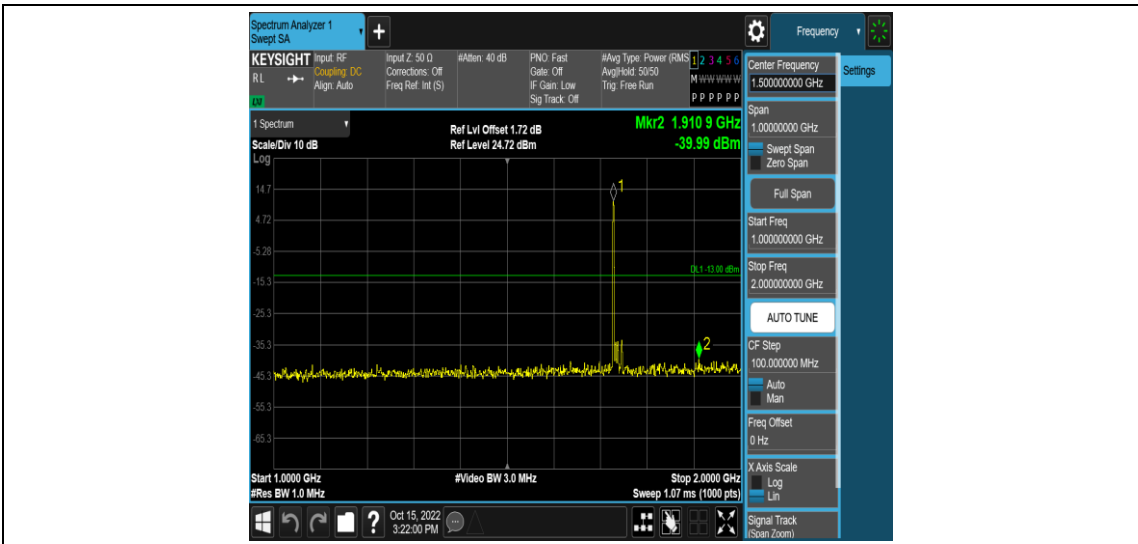

Band4-10MHz-QPSK-20000-1RB#0-Range5:2000~20000MHz

Band4-10MHz-QPSK-20175-1RB#0-Range1:0.009~0.15MHz

Band4-10MHz-QPSK-20175-1RB#0-Range2:0.15~30MHz

Band4-10MHz-QPSK-20175-1RB#0-Range3:30~100MHz

Band4-10MHz-QPSK-20175-1RB#0-Range4:1000~2000MHz

Band4-10MHz-QPSK-20175-1RB#0-Range5:2000~20000MHz

Band4-10MHz-QPSK-20350-1RB#0-Range1:0.009~0.15MHz

Band4-10MHz-QPSK-20350-1RB#0-Range2:0.15~30MHz

Band4-10MHz-QPSK-20350-1RB#0-Range3:30~1000MHz

Band4-10MHz-QPSK-20350-1RB#0-Range4:1000~2000MHz