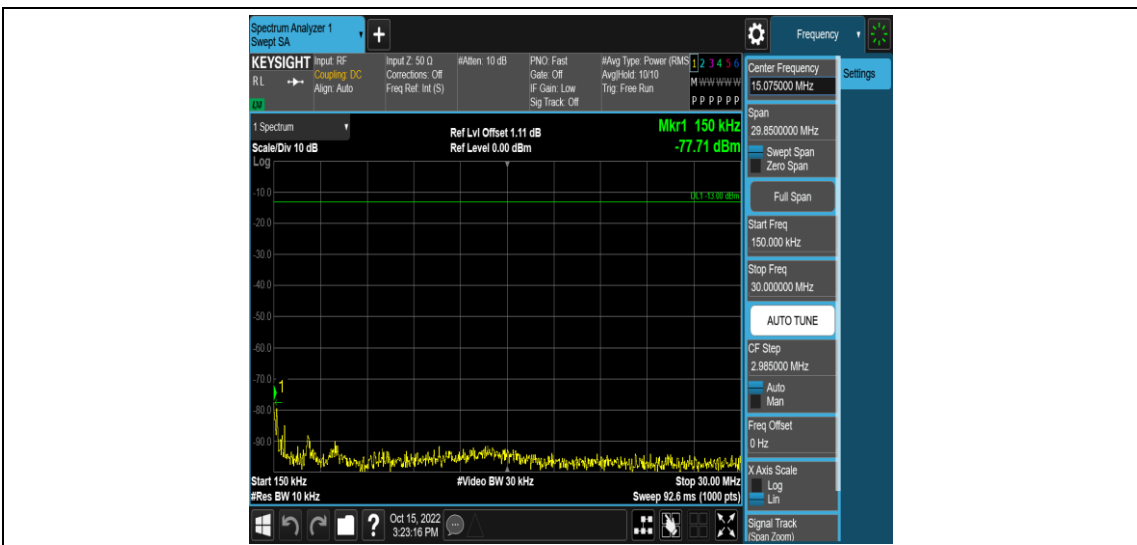

Band4-10MHz-QPSK-20000-1RB#0-Range5:2000~20000MHz

Band4-10MHz-QPSK-20175-1RB#0-Range1:0.009~0.15MHz

Band4-10MHz-QPSK-20175-1RB#0-Range2:0.15~30MHz

Band4-10MHz-QPSK-20175-1RB#0-Range3:30~100MHz

Band4-10MHz-QPSK-20175-1RB#0-Range4:1000~2000MHz

Band4-10MHz-QPSK-20175-1RB#0-Range5:2000~20000MHz

Band4-10MHz-QPSK-20350-1RB#0-Range1:0.009~0.15MHz

Band4-10MHz-QPSK-20350-1RB#0-Range2:0.15~30MHz

Band4-10MHz-QPSK-20350-1RB#0-Range3:30~1000MHz

Band4-10MHz-QPSK-20350-1RB#0-Range4:1000~2000MHz

Band4-10MHz-QPSK-20350-1RB#0-Range5:2000~20000MHz

Band4-10MHz-16QAM-20000-1RB#0-Range1:0.009~0.15MHz

Band4-10MHz-16QAM-20000-1RB#0-Range2:0.15~30MHz

Band4-10MHz-16QAM-20000-1RB#0-Range3:30~1000MHz

Band4-10MHz-16QAM-20000-1RB#0-Range4:1000~2000MHz