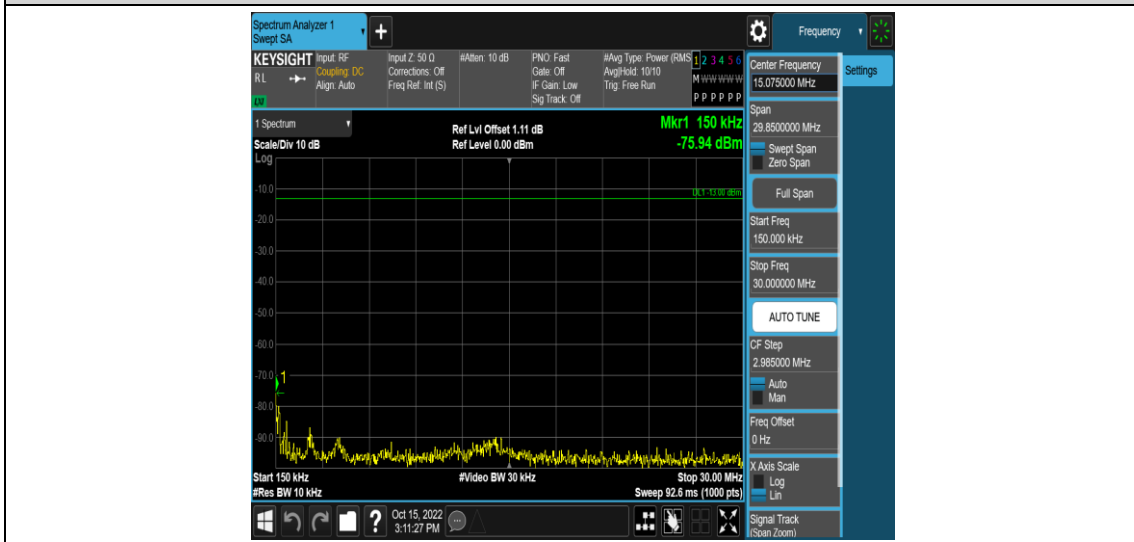

Band4-3MHz-16QAM-20175-1RB#0-Range5:2000~20000MHz

Band4-3MHz-16QAM-20385-1RB#0-Range1:0.009~0.15MHz

Band4-3MHz-16QAM-20385-1RB#0-Range2:0.15~30MHz

Band4-3MHz-16QAM-20385-1RB#0-Range3:30~1000MHz

Band4-3MHz-16QAM-20385-1RB#0-Range4:1000~2000MHz

Band4-3MHz-16QAM-20385-1RB#0-Range5:2000~20000MHz

Band4-5MHz-QPSK-19975-1RB#0-Range1:0.009~0.15MHz

Band4-5MHz-QPSK-19975-1RB#0-Range2:0.15~30MHz

Band4-5MHz-QPSK-19975-1RB#0-Range3:30~1000MHz

Band4-5MHz-QPSK-19975-1RB#0-Range4:1 000~2000MHz

Band4-5MHz-QPSK-19975-1RB#0-Range5:2000~2000MHz

Band4-5MHz-QPSK-20175-1RB#0-Range1:0.009~0.15MHz

Band4-5MHz-QPSK-20175-1RB#0-Range2:0.15~30MHz

Band4-5MHz-QPSK-20175-1RB#0-Range3:30~1000MHz

Band4-5MHz-QPSK-20175-1RB#0-Range4:1000~2000MHz

Band4-5MHz-QPSK-20175-1RB#0-Range5:2000~20000MHz

Band4-5MHz-QPSK-20375-1RB#0-Range1:0.009~0.15MHz

Band4-5MHz-QPSK-20375-1RB#0-Range2:0.15~30MHz

Band4-5MHz-QPSK-20375-1RB#0-Range3:30~1000MHz

Band4-5MHz-QPSK-20375-1RB#0-Range4:1000~2000MHz