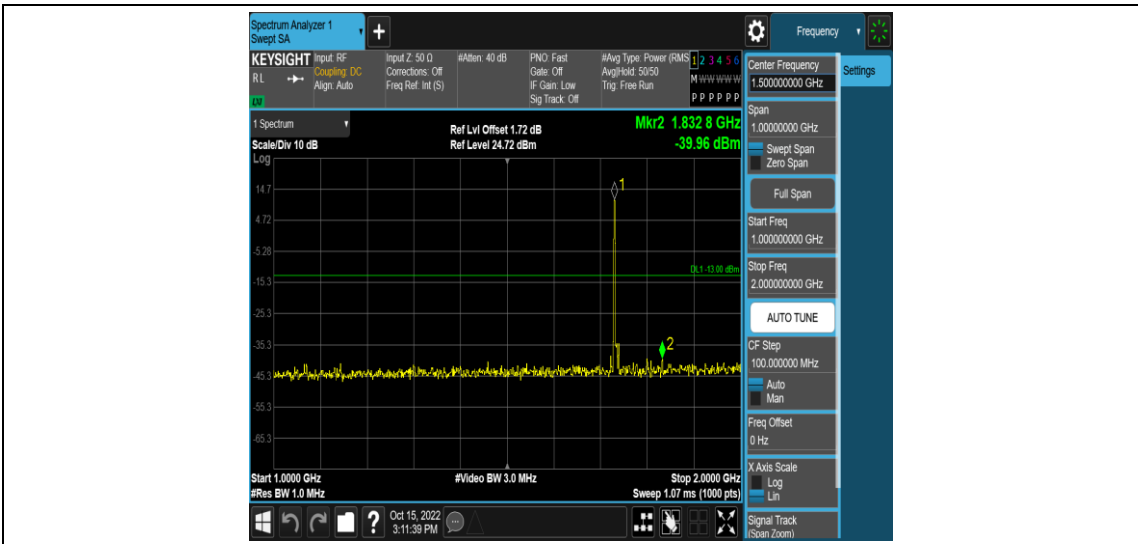

Band4-5MHz-QPSK-19975-1RB#0-Range5:2000~2000MHz

Band4-5MHz-QPSK-20175-1RB#0-Range1:0.009~0.15MHz

Band4-5MHz-QPSK-20175-1RB#0-Range2:0.15~30MHz

Band4-5MHz-QPSK-20175-1RB#0-Range3:30~1000MHz

Band4-5MHz-QPSK-20175-1RB#0-Range4:1000~2000MHz