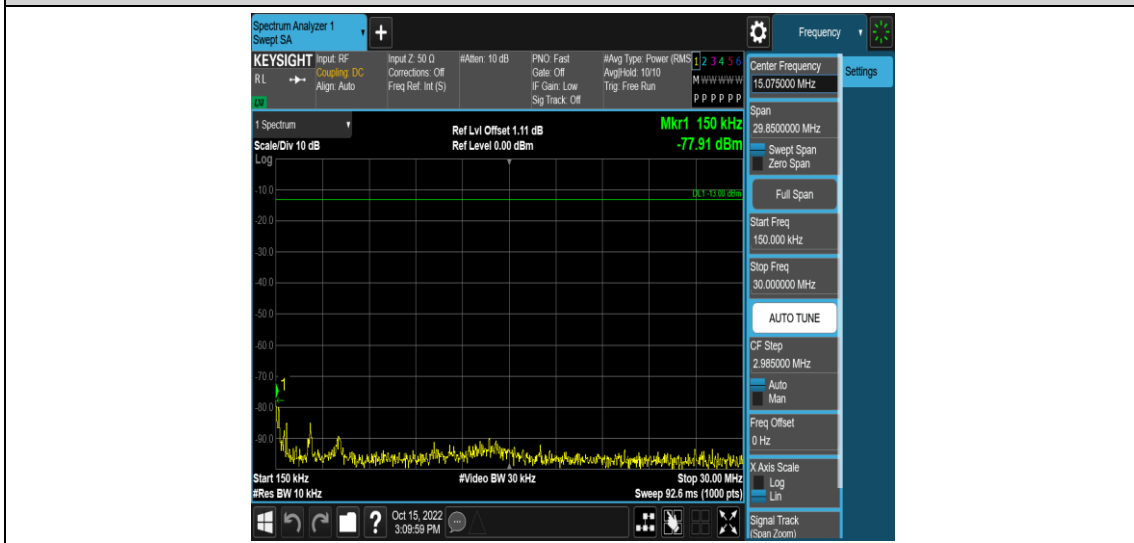

Band4-3MHz-16QAM-20175-1RB#0-Range5:2000~20000MHz

Band4-3MHz-16QAM-20385-1RB#0-Range1:0.009~0.15MHz

Band4-3MHz-16QAM-20385-1RB#0-Range2:0.15~30MHz

Band4-3MHz-16QAM-20385-1RB#0-Range3:30~1000MHz

Band4-3MHz-16QAM-20385-1RB#0-Range4:1000~2000MHz

Band4-3MHz-16QAM-20385-1RB#0-Range5:2000~20000MHz

Band4-5MHz-QPSK-19975-1RB#0-Range1:0.009~0.15MHz

Band4-5MHz-QPSK-19975-1RB#0-Range2:0.15~30MHz

Band4-5MHz-QPSK-19975-1RB#0-Range3:30~1000MHz

Band4-5MHz-QPSK-19975-1RB#0-Range4:1 000~2000MHz

Band4-5MHz-QPSK-19975-1RB#0-Range5:2000~2000MHz

Band4-5MHz-QPSK-20175-1RB#0-Range1:0.009~0.15MHz

Band4-5MHz-QPSK-20175-1RB#0-Range2:0.15~30MHz

Band4-5MHz-QPSK-20175-1RB#0-Range3:30~1000MHz

Band4-5MHz-QPSK-20175-1RB#0-Range4:1000~2000MHz