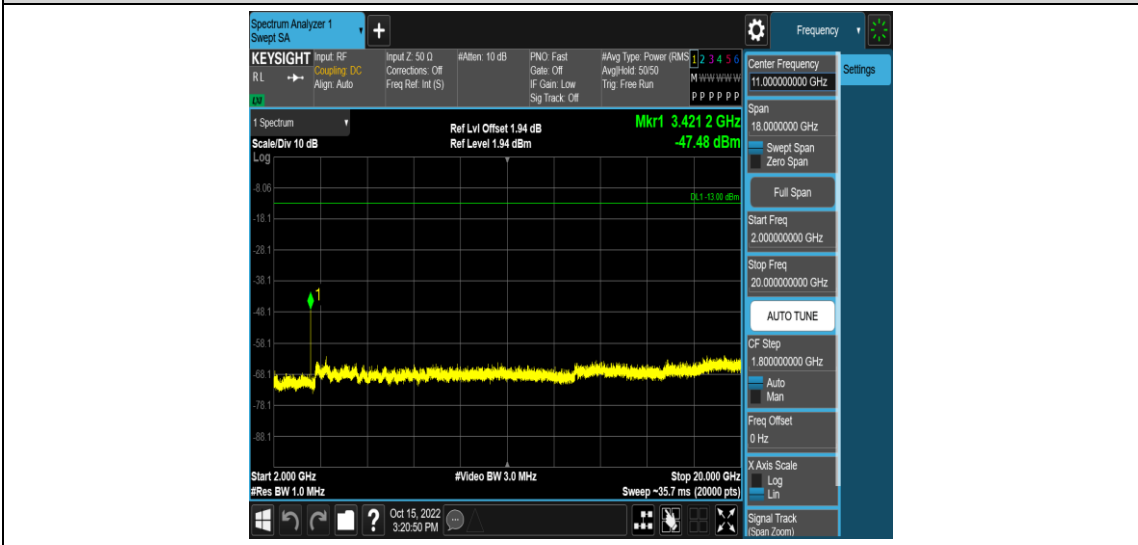

Band4-5MHz-16QAM-20375-1RB#0-Range5:2000~20000MHz

Band4-10MHz-QPSK-20000-1RB#0-Range1:0.009~0.15MHz

Band4-10MHz-QPSK-20000-1RB#0-Range2:0.15~30MHz

Band4-10MHz-QPSK-20000-1RB#0-Range3:30~1000MHz

Band4-10MHz-QPSK-20000-1RB#0-Range4:1000~2000MHz

Band4-10MHz-QPSK-20000-1RB#0-Range5:2000~20000MHz

Band4-10MHz-QPSK-20175-1RB#0-Range1:0.009~0.15MHz

Band4-10MHz-QPSK-20175-1RB#0-Range2:0.15~30MHz

Band4-10MHz-QPSK-20175-1RB#0-Range3:30~100MHz

Band4-10MHz-QPSK-20175-1RB#0-Range4:1000~2000MHz