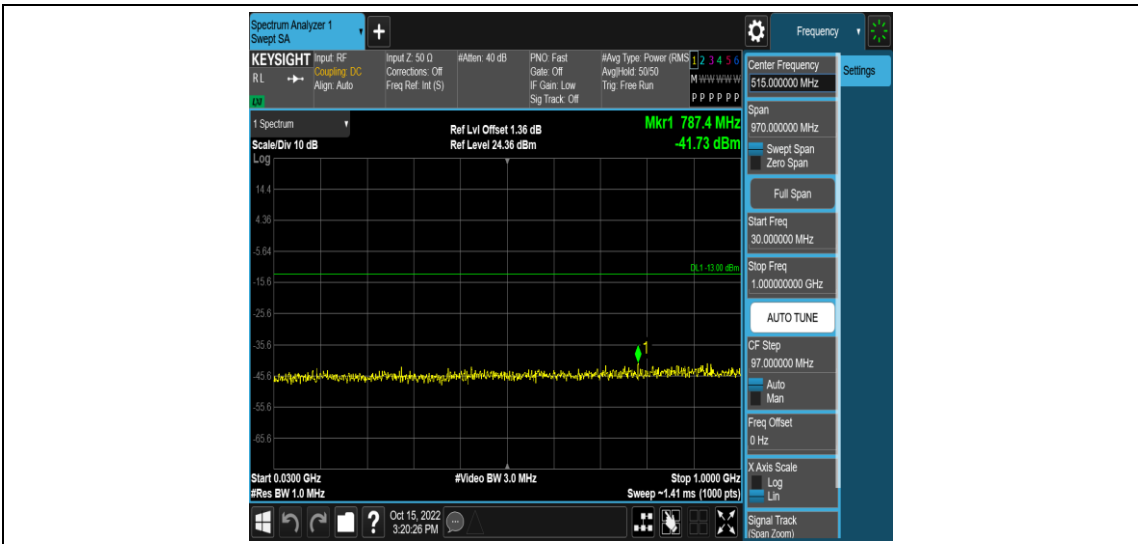

Band4-5MHz-16QAM-20375-1RB#0-Range5:2000~20000MHz

Band4-10MHz-QPSK-20000-1RB#0-Range1:0.009~0.15MHz

Band4-10MHz-QPSK-20000-1RB#0-Range2:0.15~30MHz

Band4-10MHz-QPSK-20000-1RB#0-Range3:30~1000MHz

Band4-10MHz-QPSK-20000-1RB#0-Range4:1000~2000MHz

Band4-10MHz-QPSK-20000-1RB#0-Range5:2000~20000MHz

Band4-10MHz-QPSK-20175-1RB#0-Range1:0.009~0.15MHz

Band4-10MHz-QPSK-20175-1RB#0-Range2:0.15~30MHz

Band4-10MHz-QPSK-20175-1RB#0-Range3:30~100MHz

Band4-10MHz-QPSK-20175-1RB#0-Range4:1000~2000MHz