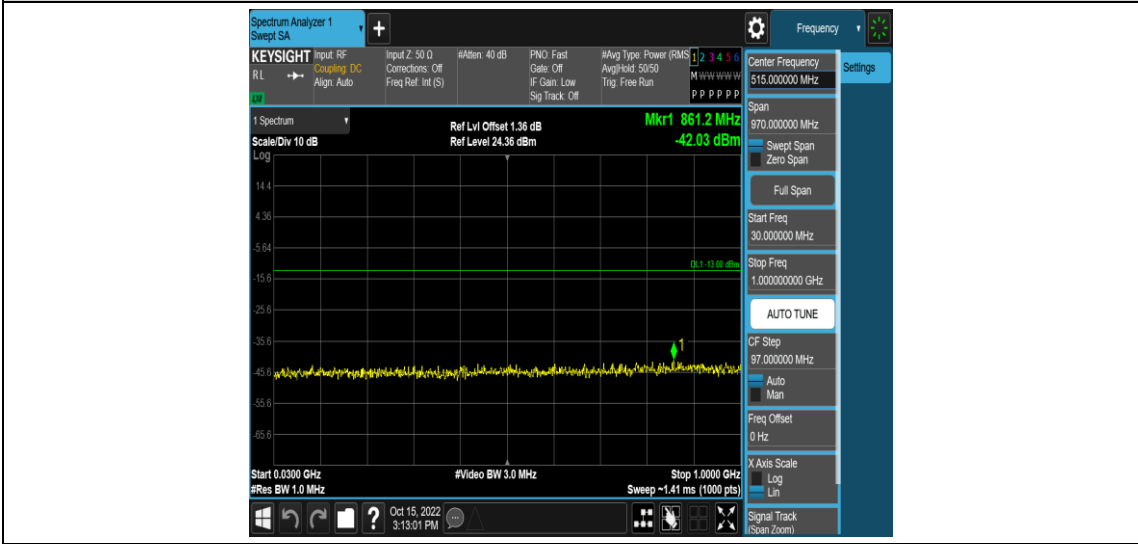

Band4-5MHz-QPSK-20175-1RB#0-Range5:2000~20000MHz

Band4-5MHz-QPSK-20375-1RB#0-Range1:0.009~0.15MHz

Band4-5MHz-QPSK-20375-1RB#0-Range2:0.15~30MHz

Band4-5MHz-QPSK-20375-1RB#0-Range3:30~1000MHz

Band4-5MHz-QPSK-20375-1RB#0-Range4:1000~2000MHz