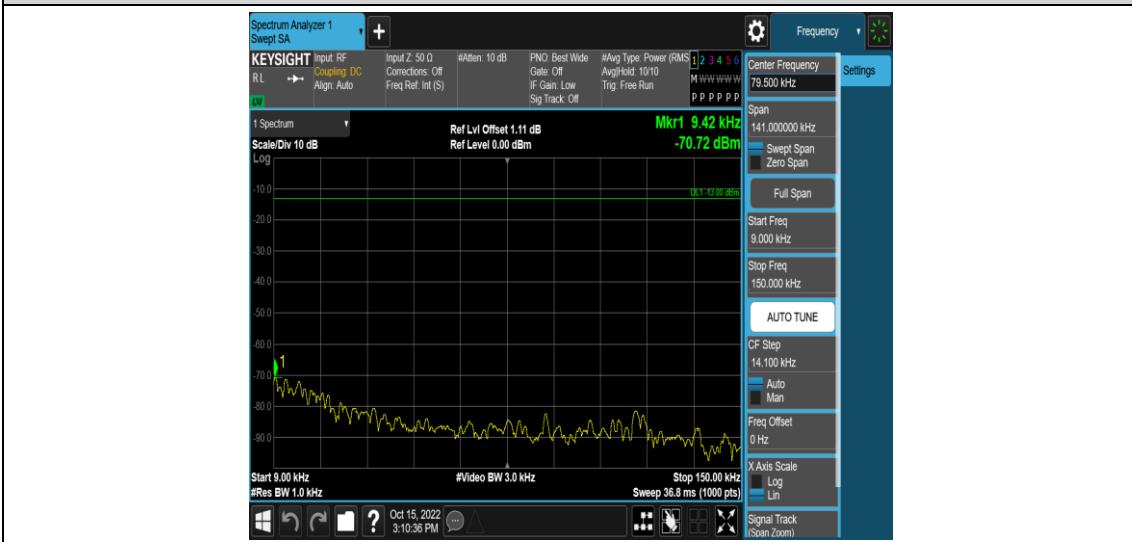

Band4-5MHz-QPSK-19975-1RB#0-Range5:2000~2000MHz

Band4-5MHz-QPSK-20175-1RB#0-Range1:0.009~0.15MHz

Band4-5MHz-QPSK-20175-1RB#0-Range2:0.15~30MHz

Band4-5MHz-QPSK-20175-1RB#0-Range3:30~1000MHz

Band4-5MHz-QPSK-20175-1RB#0-Range4:1000~2000MHz

Band4-5MHz-QPSK-20175-1RB#0-Range5:2000~20000MHz

Band4-5MHz-QPSK-20375-1RB#0-Range1:0.009~0.15MHz

Band4-5MHz-QPSK-20375-1RB#0-Range2:0.15~30MHz

Band4-5MHz-QPSK-20375-1RB#0-Range3:30~1000MHz

Band4-5MHz-QPSK-20375-1RB#0-Range4:1000~2000MHz

Band4-5MHz-QPSK-20375-1RB#0-Range5:2000~20000MHz

Band4-5MHz-16QAM-19975-1RB#0-Range1:0.009~0.15MHz

Band4-5MHz-16QAM-19975-1RB#0-Range2:0.15~30MHz

Band4-5MHz-16QAM-19975-1RB#0-Range3:30~1000MHz

Band4-5MHz-16QAM-19975-1RB#0-Range4:1000~2000MHz