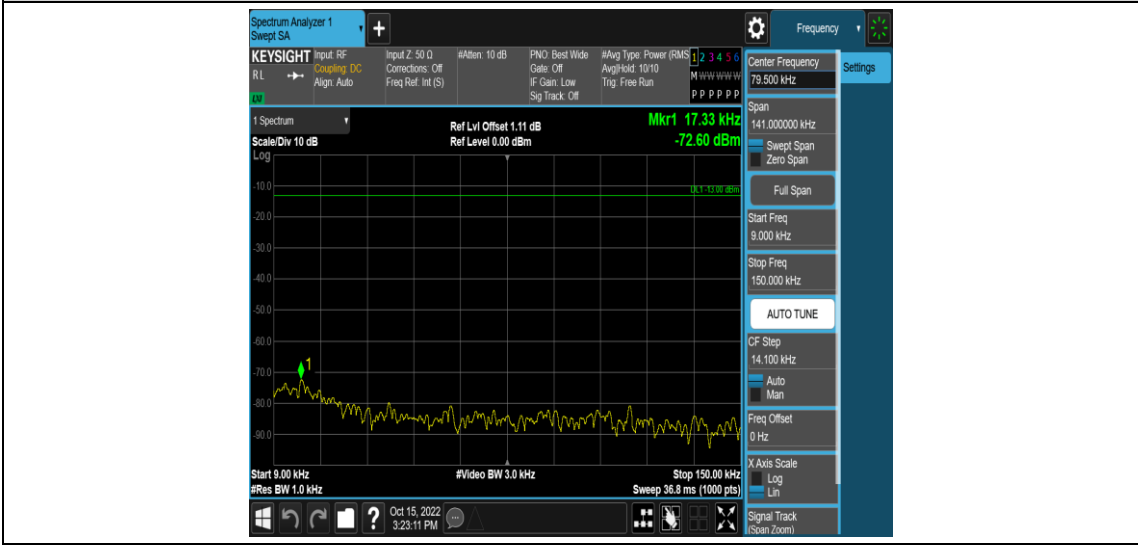

Band4-10MHz-QPSK-20000-1RB#0-Range5:2000~20000MHz

Band4-10MHz-QPSK-20175-1RB#0-Range1:0.009~0.15MHz

Band4-10MHz-QPSK-20175-1RB#0-Range2:0.15~30MHz

Band4-10MHz-QPSK-20175-1RB#0-Range3:30~100MHz

Band4-10MHz-QPSK-20175-1RB#0-Range4:1000~2000MHz

Band4-10MHz-QPSK-20175-1RB#0-Range5:2000~20000MHz

Band4-10MHz-QPSK-20350-1RB#0-Range1:0.009~0.15MHz

Band4-10MHz-QPSK-20350-1RB#0-Range2:0.15~30MHz

Band4-10MHz-QPSK-20350-1RB#0-Range3:30~1000MHz

Band4-10MHz-QPSK-20350-1RB#0-Range4:1000~2000MHz