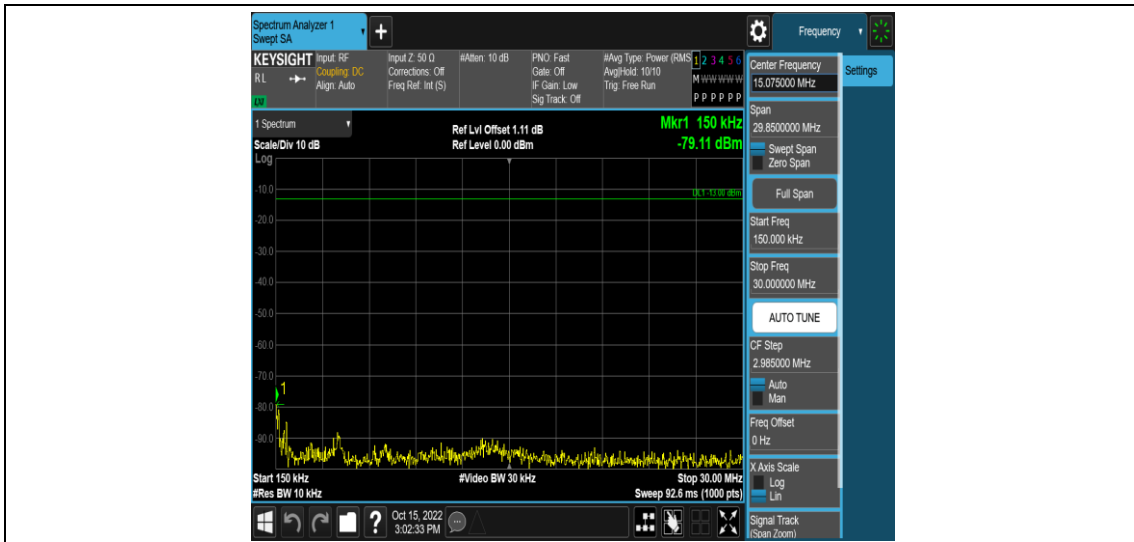

Band4-3MHz-16QAM-20175-1RB#0-Range5:2000~20000MHz

Band4-3MHz-16QAM-20385-1RB#0-Range1:0.009~0.15MHz

Band4-3MHz-16QAM-20385-1RB#0-Range2:0.15~30MHz

Band4-3MHz-16QAM-20385-1RB#0-Range3:30~1000MHz

Band4-3MHz-16QAM-20385-1RB#0-Range4:1000~2000MHz

Band4-3MHz-16QAM-20385-1RB#0-Range5:2000~20000MHz

Band4-5MHz-QPSK-19975-1RB#0-Range1:0.009~0.15MHz

Band4-5MHz-QPSK-19975-1RB#0-Range2:0.15~30MHz

Band4-5MHz-QPSK-19975-1RB#0-Range3:30~1000MHz

Band4-5MHz-QPSK-19975-1RB#0-Range4:1 000~2000MHz