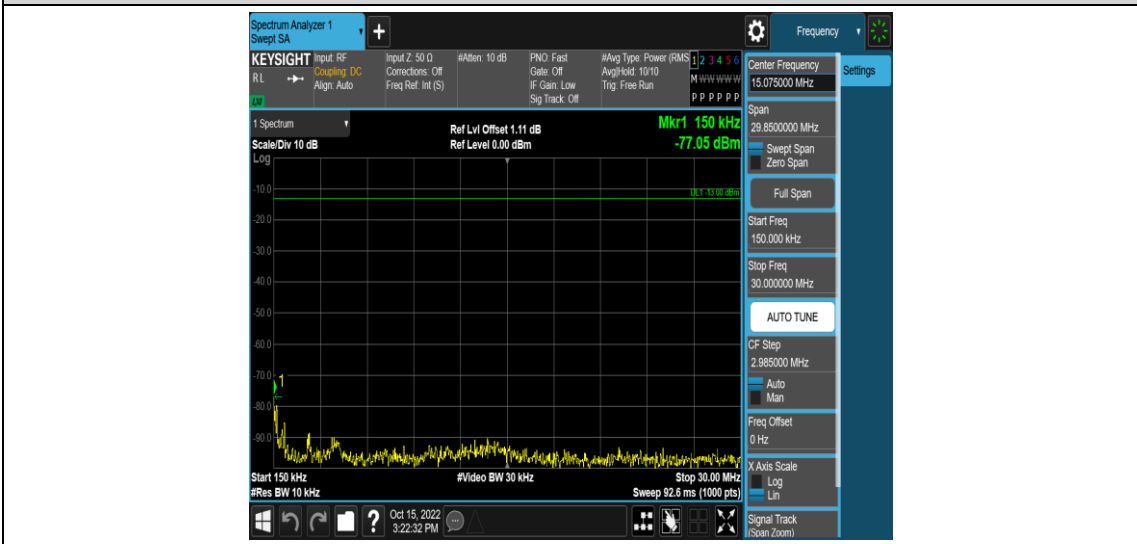

Band4-10MHz-QPSK-20175-1RB#0-Range5:2000~20000MHz

Band4-10MHz-QPSK-20350-1RB#0-Range1:0.009~0.15MHz

Band4-10MHz-QPSK-20350-1RB#0-Range2:0.15~30MHz

Band4-10MHz-QPSK-20350-1RB#0-Range3:30~1000MHz

Band4-10MHz-QPSK-20350-1RB#0-Range4:1000~2000MHz

Band4-10MHz-QPSK-20350-1RB#0-Range5:2000~20000MHz

Band4-10MHz-16QAM-20000-1RB#0-Range1:0.009~0.15MHz

Band4-10MHz-16QAM-20000-1RB#0-Range2:0.15~30MHz

Band4-10MHz-16QAM-20000-1RB#0-Range3:30~1000MHz

Band4-10MHz-16QAM-20000-1RB#0-Range4:1000~2000MHz

Band4-10MHz-16QAM-20000-1RB#0-Range5:2000~20000MHz

Band4-10MHz-16QAM-20175-1RB#0-Range1:0.009~0.15MHz

Band4-10MHz-16QAM-20175-1RB#0-Range2:0.15~30MHz

Band4-10MHz-16QAM-20175-1RB#0-Range3:30~1000MHz

Band4-10MHz-16QAM-20175-1RB#0-Range4:1000~2000MHz