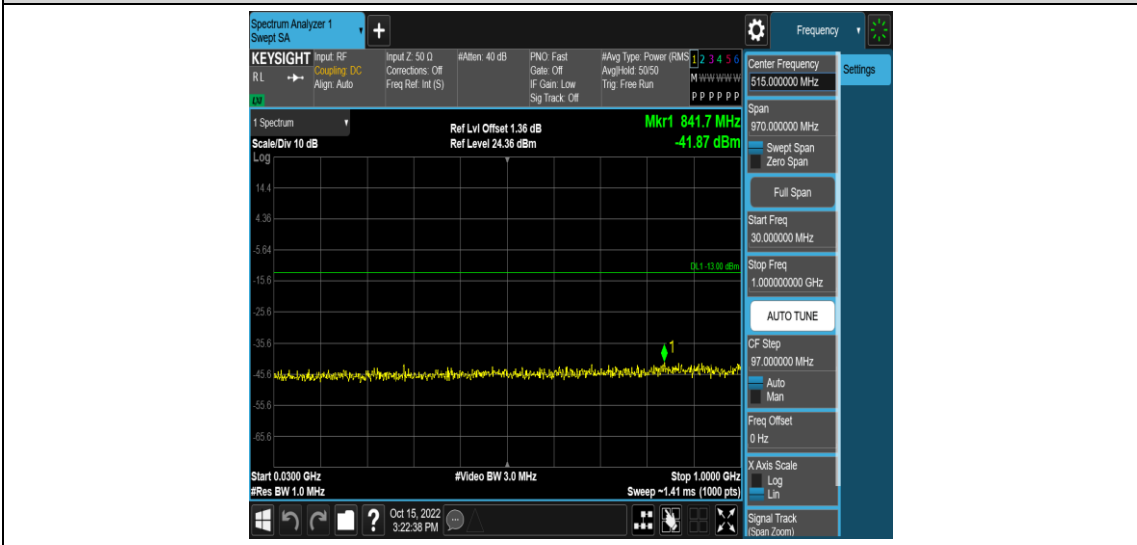

Band4-10MHz-16QAM-20000-1RB#0-Range5:2000~20000MHz

Band4-10MHz-16QAM-20175-1RB#0-Range1:0.009~0.15MHz

Band4-10MHz-16QAM-20175-1RB#0-Range2:0.15~30MHz

Band4-10MHz-16QAM-20175-1RB#0-Range3:30~1000MHz

Band4-10MHz-16QAM-20175-1RB#0-Range4:1000~2000MHz