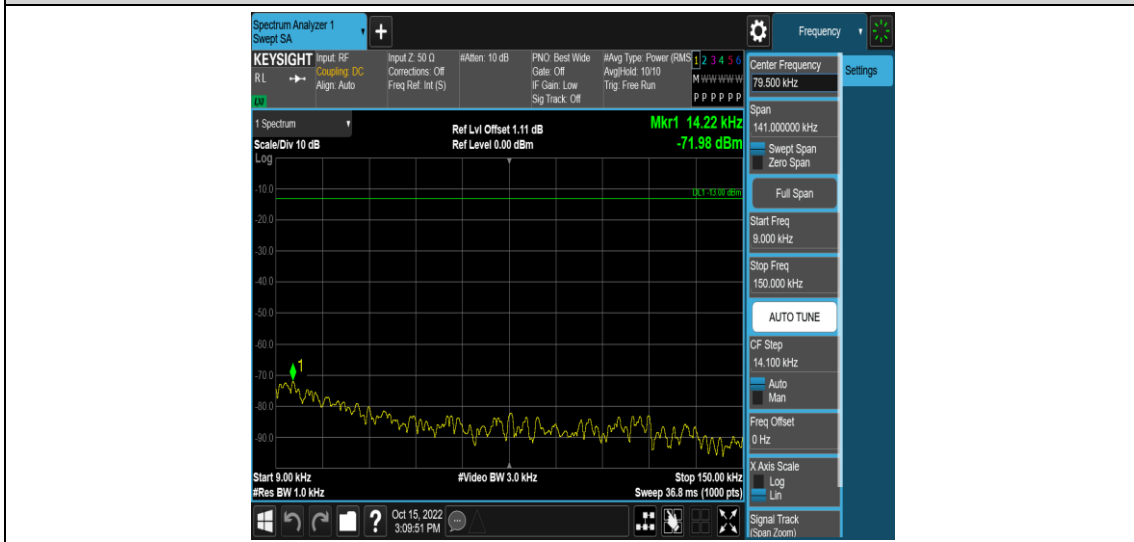

Band4-3MHz-16QAM-20175-1RB#0-Range5:2000~20000MHz

Band4-3MHz-16QAM-20385-1RB#0-Range1:0.009~0.15MHz

Band4-3MHz-16QAM-20385-1RB#0-Range2:0.15~30MHz

Band4-3MHz-16QAM-20385-1RB#0-Range3:30~1000MHz

Band4-3MHz-16QAM-20385-1RB#0-Range4:1000~2000MHz

Band4-3MHz-16QAM-20385-1RB#0-Range5:2000~20000MHz

Band4-5MHz-QPSK-19975-1RB#0-Range1:0.009~0.15MHz

Band4-5MHz-QPSK-19975-1RB#0-Range2:0.15~30MHz

Band4-5MHz-QPSK-19975-1RB#0-Range3:30~1000MHz

Band4-5MHz-QPSK-19975-1RB#0-Range4:1 000~2000MHz