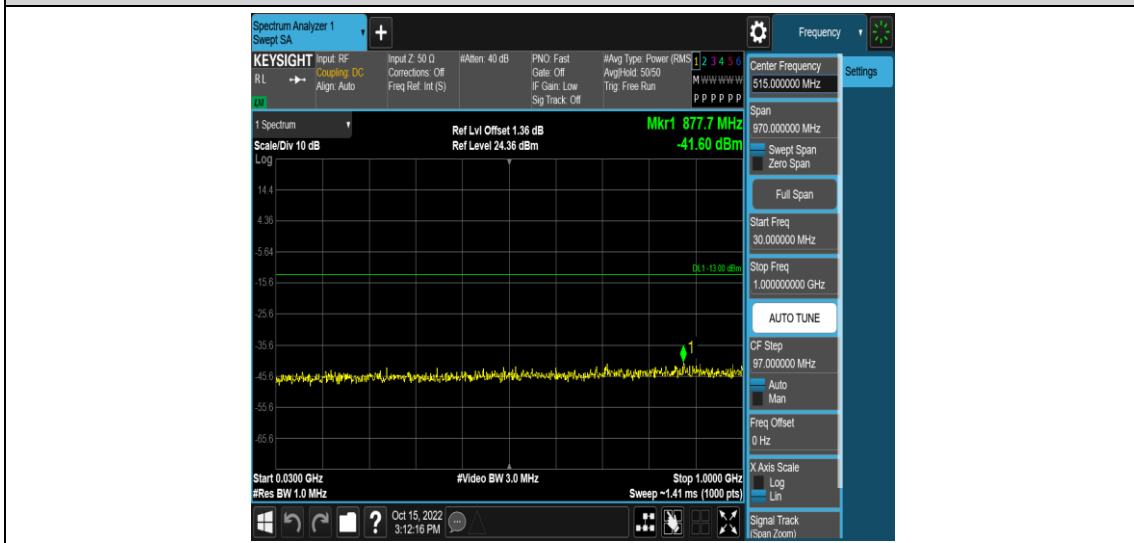

Band4-5MHz-16QAM-19975-1RB#0-Range5:2000~20000MHz

Band4-5MHz-16QAM-20175-1RB#0-Range1:0.009~0.15MHz

Band4-5MHz-16QAM-20175-1RB#0-Range2:0.15~30MHz

Band4-5MHz-16QAM-20175-1RB#0-Range3:30~1000MHz

Band4-5MHz-16QAM-20175-1RB#0-Range4:1000~2000MHz