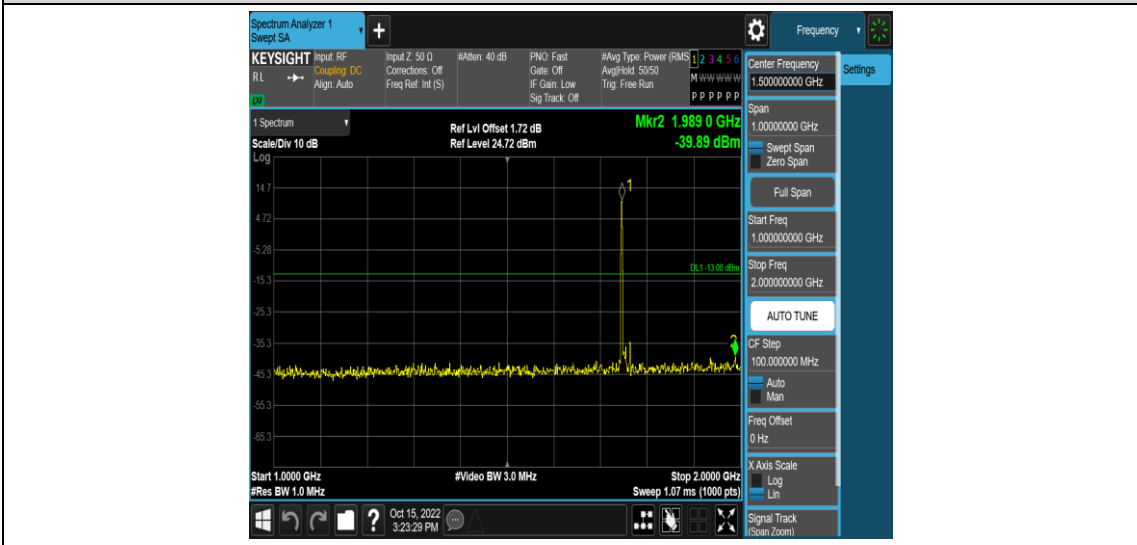

Band4-10MHz-QPSK-20000-1RB#0-Range5:2000~20000MHz

Band4-10MHz-QPSK-20175-1RB#0-Range1:0.009~0.15MHz

Band4-10MHz-QPSK-20175-1RB#0-Range2:0.15~30MHz

Band4-10MHz-QPSK-20175-1RB#0-Range3:30~100MHz

Band4-10MHz-QPSK-20175-1RB#0-Range4:1000~2000MHz

Band4-10MHz-QPSK-20175-1RB#0-Range5:2000~20000MHz

Band4-10MHz-QPSK-20350-1RB#0-Range1:0.009~0.15MHz

Band4-10MHz-QPSK-20350-1RB#0-Range2:0.15~30MHz

Band4-10MHz-QPSK-20350-1RB#0-Range3:30~1000MHz

Band4-10MHz-QPSK-20350-1RB#0-Range4:1000~2000MHz

Band4-10MHz-QPSK-20350-1RB#0-Range5:2000~20000MHz

Band4-10MHz-16QAM-20000-1RB#0-Range1:0.009~0.15MHz

Band4-10MHz-16QAM-20000-1RB#0-Range2:0.15~30MHz

Band4-10MHz-16QAM-20000-1RB#0-Range3:30~1000MHz

Band4-10MHz-16QAM-20000-1RB#0-Range4:1000~2000MHz