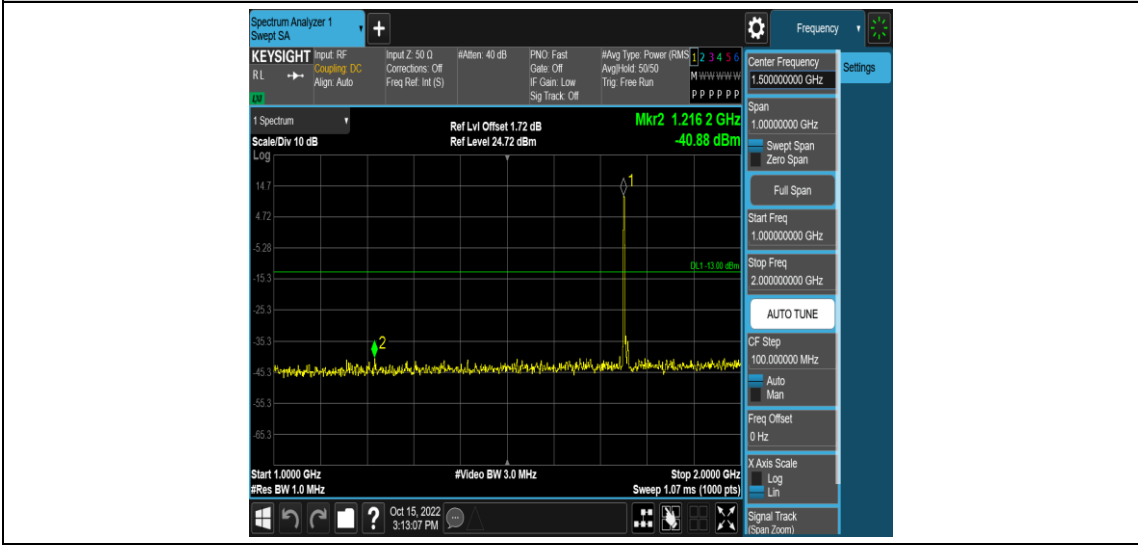

Band4-5MHz-QPSK-20175-1RB#0-Range5:2000~20000MHz

Band4-5MHz-QPSK-20375-1RB#0-Range1:0.009~0.15MHz

Band4-5MHz-QPSK-20375-1RB#0-Range2:0.15~30MHz

Band4-5MHz-QPSK-20375-1RB#0-Range3:30~1000MHz

Band4-5MHz-QPSK-20375-1RB#0-Range4:1000~2000MHz