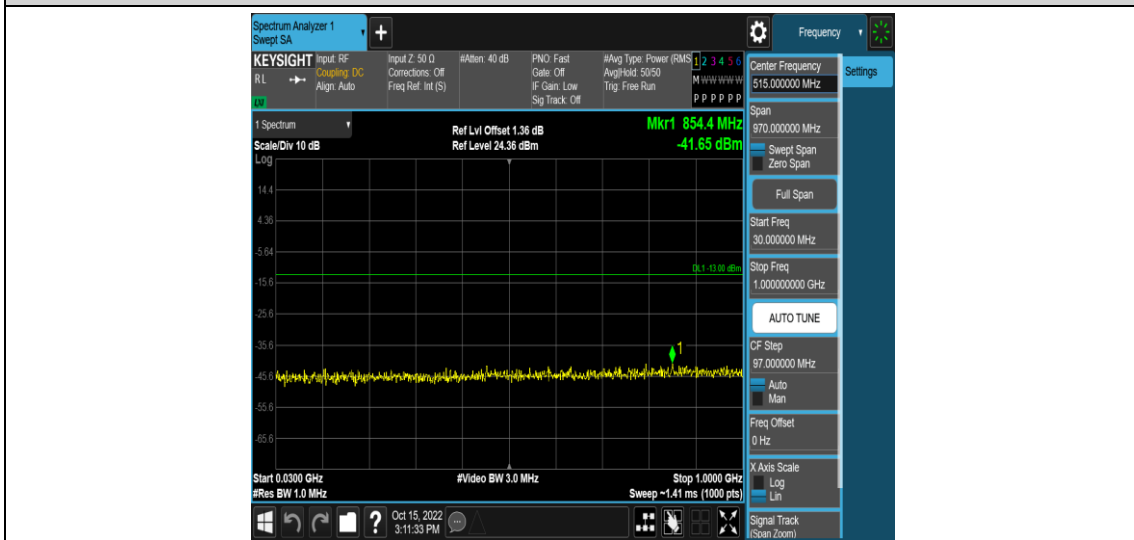

Band4-5MHz-QPSK-19975-1RB#0-Range5:2000~2000MHz

Band4-5MHz-QPSK-20175-1RB#0-Range1:0.009~0.15MHz

Band4-5MHz-QPSK-20175-1RB#0-Range2:0.15~30MHz

Band4-5MHz-QPSK-20175-1RB#0-Range3:30~1000MHz

Band4-5MHz-QPSK-20175-1RB#0-Range4:1000~2000MHz

Band4-5MHz-QPSK-20175-1RB#0-Range5:2000~20000MHz

Band4-5MHz-QPSK-20375-1RB#0-Range1:0.009~0.15MHz

Band4-5MHz-QPSK-20375-1RB#0-Range2:0.15~30MHz

Band4-5MHz-QPSK-20375-1RB#0-Range3:30~1000MHz

Band4-5MHz-QPSK-20375-1RB#0-Range4:1000~2000MHz