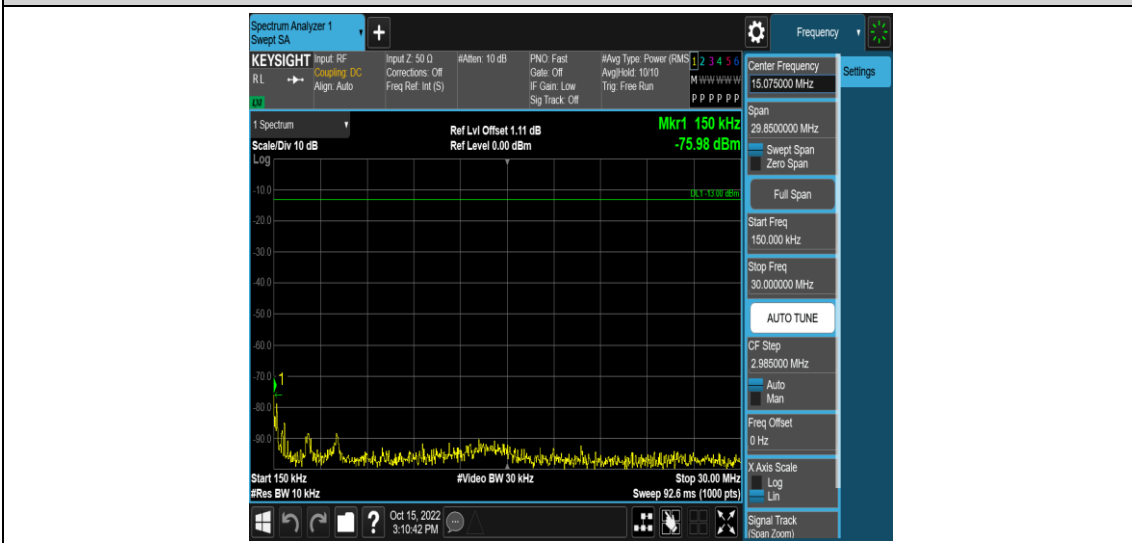

Band4-5MHz-QPSK-19975-1RB#0-Range5:2000~2000MHz

Band4-5MHz-QPSK-20175-1RB#0-Range1:0.009~0.15MHz

Band4-5MHz-QPSK-20175-1RB#0-Range2:0.15~30MHz

Band4-5MHz-QPSK-20175-1RB#0-Range3:30~1000MHz

Band4-5MHz-QPSK-20175-1RB#0-Range4:1000~2000MHz

Band4-5MHz-QPSK-20175-1RB#0-Range5:2000~20000MHz

Band4-5MHz-QPSK-20375-1RB#0-Range1:0.009~0.15MHz

Band4-5MHz-QPSK-20375-1RB#0-Range2:0.15~30MHz

Band4-5MHz-QPSK-20375-1RB#0-Range3:30~1000MHz

Band4-5MHz-QPSK-20375-1RB#0-Range4:1000~2000MHz

Band4-5MHz-QPSK-20375-1RB#0-Range5:2000~20000MHz

Band4-5MHz-16QAM-19975-1RB#0-Range1:0.009~0.15MHz

Band4-5MHz-16QAM-19975-1RB#0-Range2:0.15~30MHz

Band4-5MHz-16QAM-19975-1RB#0-Range3:30~1000MHz

Band4-5MHz-16QAM-19975-1RB#0-Range4:1000~2000MHz