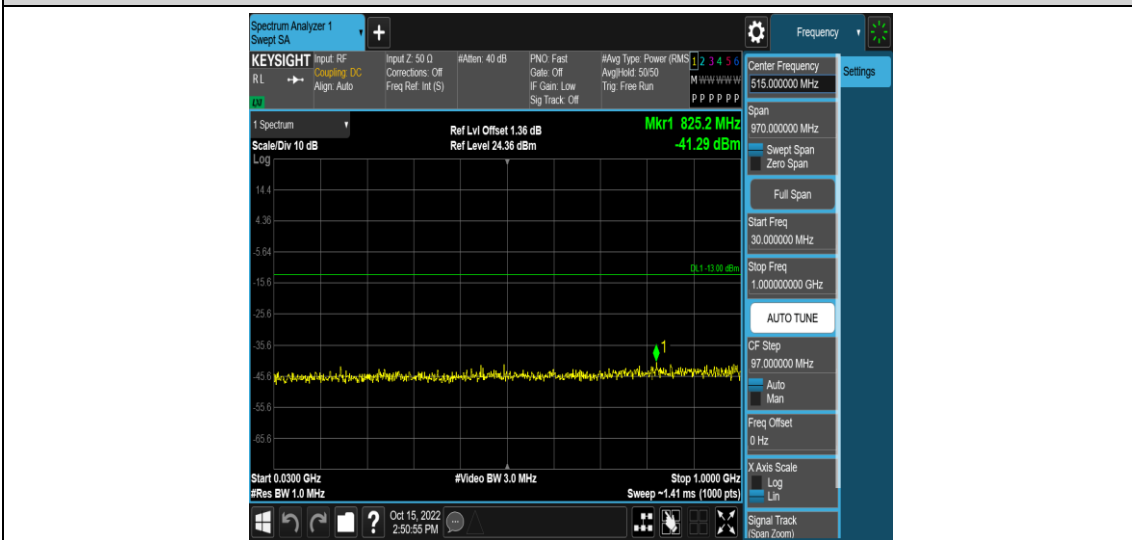

Band4-1.4MHz-16QAM-19957-1RB#0-Range5:2000~20000MHz

Band4-1.4MHz-16QAM-20175-1RB#0-Range1:0.009~0.15MHz

Band4-1.4MHz-16QAM-20175-1RB#0-Range2:0.15~30MHz

Band4-1.4MHz-16QAM-20175-1RB#0-Range3:30~1000MHz

Band4-1.4MHz-16QAM-20175-1RB#0-Range4:1000~2000MHz

Band4-1.4MHz-16QAM-20175-1RB#0-Range5:2000~20000MHz

Band4-1.4MHz-16QAM-20393-1RB#0-Range1:0.009~0.15MHz

Band4-1.4MHz-16QAM-20393-1RB#0-Range2:0.15~30MHz

Band4-1.4MHz-16QAM-20393-1RB#0-Range3:30~1000MHz

Band4-1.4MHz-16QAM-20393-1RB#0-Range4:1000~2000MHz