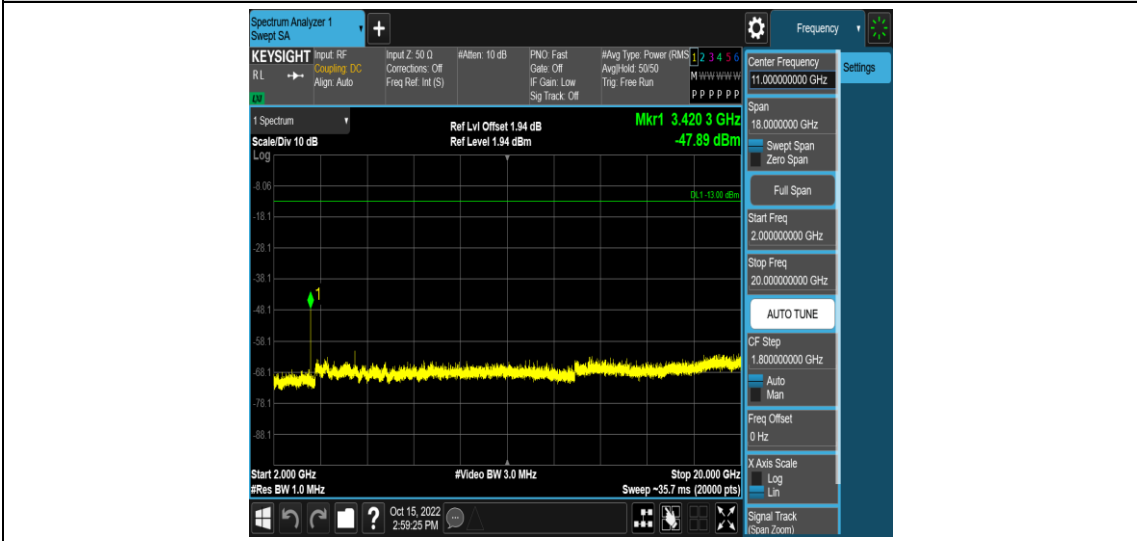

Band4-3MHz-QPSK-19965-1RB#0-Range5:2000~2000MHz