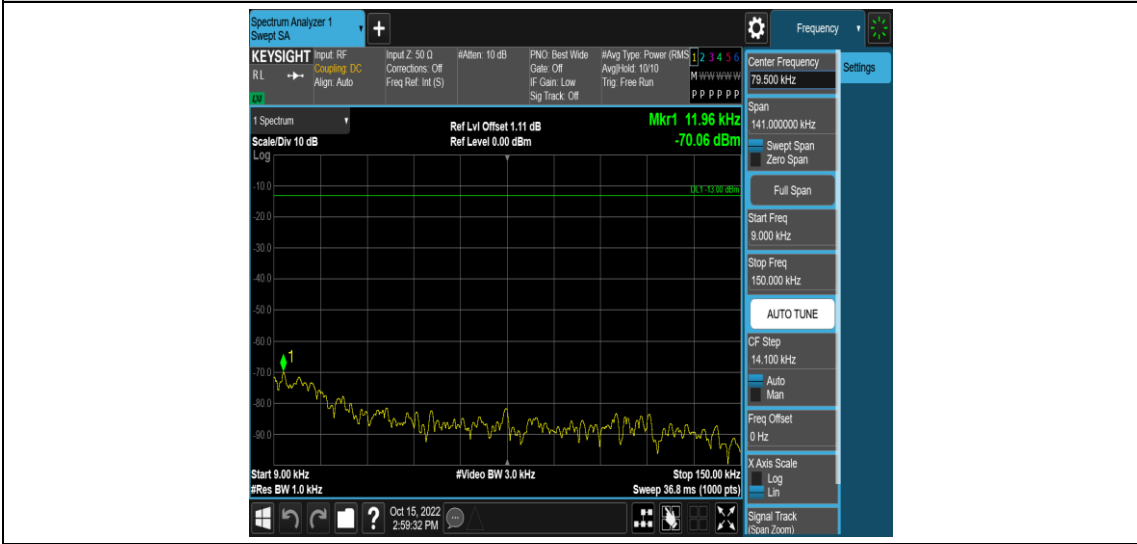

Band4-3MHz-QPSK-20175-1RB#0-Range5:2000~20000MHz

Band4-3MHz-QPSK-20385-1RB#0-Range1:0.009~0.15MHz

Band4-3MHz-QPSK-20385-1RB#0-Range2:0.15~30MHz

Band4-3MHz-QPSK-20385-1RB#0-Range3:30~1000MHz

Band4-3MHz-QPSK-20385-1RB#0-Range4:1000~2000MHz

Band4-3MHz-QPSK-20385-1RB#0-Range5:2000~20000MHz

Band4-3MHz-16QAM-19965-1RB#0-Range1:0.009~0.15MHz

Band4-3MHz-16QAM-19965-1RB#0-Range2:0.15~30MHz

Band4-3MHz-16QAM-19965-1RB#0-Range3:30~1000MHz

Band4-3MHz-16QAM-19965-1RB#0-Range4:1000~2000MHz