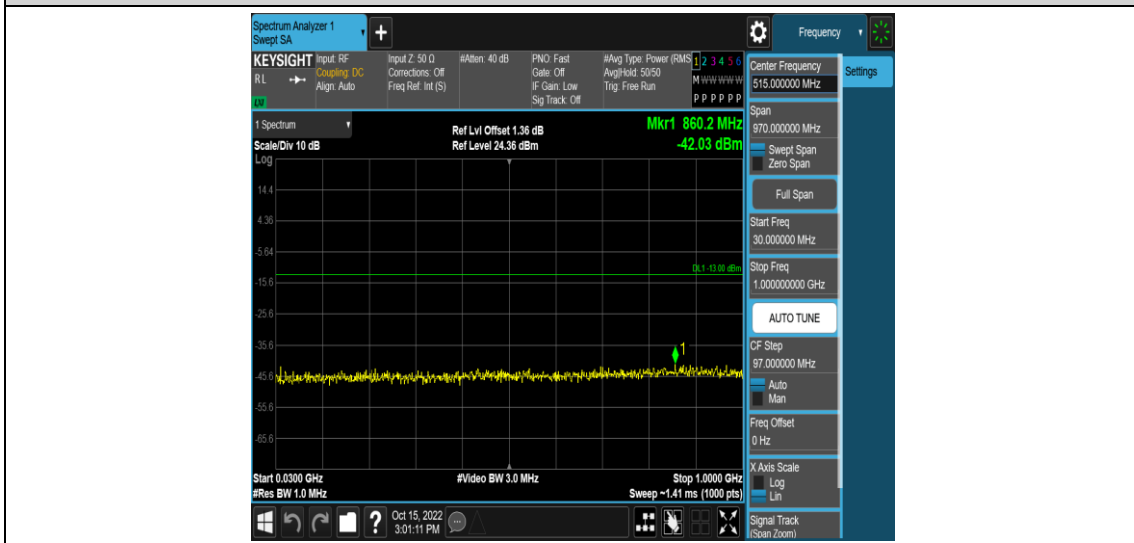

Band4-3MHz-16QAM-19965-1RB#0-Range5:2000~20000MHz

Band4-3MHz-16QAM-20175-1RB#0-Range1:0.009~0.15MHz

Band4-3MHz-16QAM-20175-1RB#0-Range2:0.15~30MHz

Band4-3MHz-16QAM-20175-1RB#0-Range3:30~1000MHz

Band4-3MHz-16QAM-20175-1RB#0-Range4:1000~2000MHz