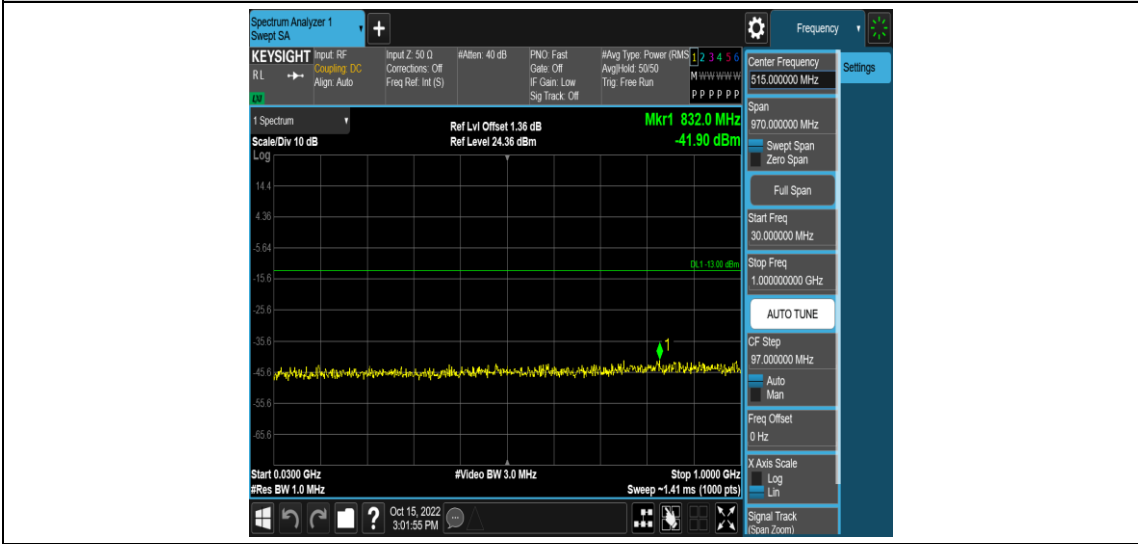

Band4-3MHz-QPSK-20175-1RB#0-Range5:2000~20000MHz

Band4-3MHz-QPSK-20385-1RB#0-Range1:0.009~0.15MHz

Band4-3MHz-QPSK-20385-1RB#0-Range2:0.15~30MHz

Band4-3MHz-QPSK-20385-1RB#0-Range3:30~1000MHz

Band4-3MHz-QPSK-20385-1RB#0-Range4:1000~2000MHz

Band4-3MHz-QPSK-20385-1RB#0-Range5:2000~20000MHz

Band4-3MHz-16QAM-19965-1RB#0-Range1:0.009~0.15MHz

Band4-3MHz-16QAM-19965-1RB#0-Range2:0.15~30MHz

Band4-3MHz-16QAM-19965-1RB#0-Range3:30~1000MHz

Band4-3MHz-16QAM-19965-1RB#0-Range4:1000~2000MHz