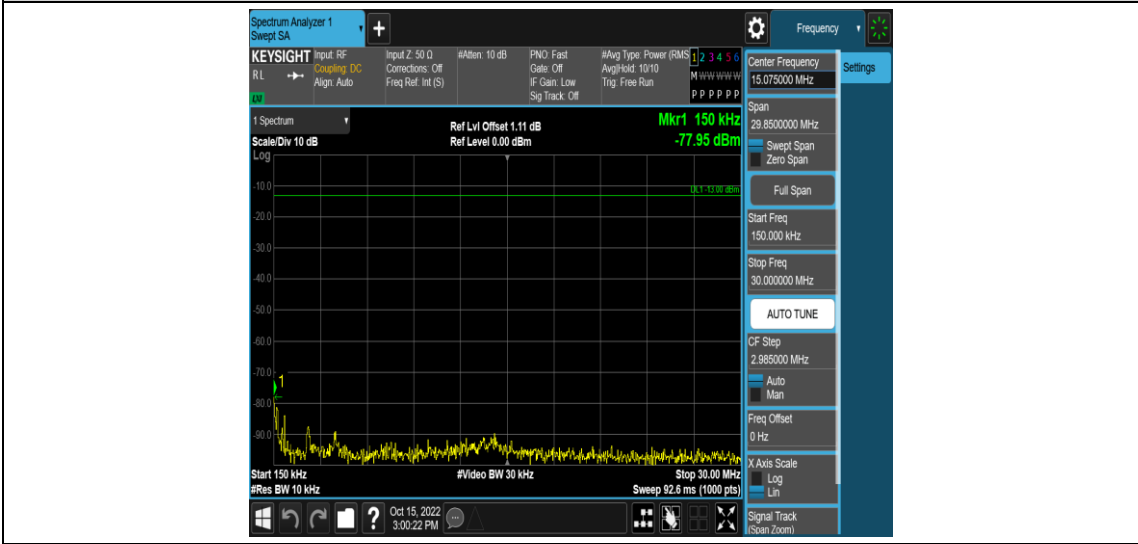

Band4-1.4MHz-16QAM-20175-1RB#0-Range5:2000~20000MHz

Band4-1.4MHz-16QAM-20393-1RB#0-Range1:0.009~0.15MHz

Band4-1.4MHz-16QAM-20393-1RB#0-Range2:0.15~30MHz

Band4-1.4MHz-16QAM-20393-1RB#0-Range3:30~1000MHz

Band4-1.4MHz-16QAM-20393-1RB#0-Range4:1000~2000MHz

Band4-1.4MHz-16QAM-20393-1RB#0-Range5:2000~20000MHz

Band4-3MHz-QPSK-19965-1RB#0-Range1:0.009~0.15MHz

Band4-3MHz-QPSK-19965-1RB#0-Range2:0.15~30MHz

Band4-3MHz-QPSK-19965-1RB#0-Range3:30~1000MHz

Band4-3MHz-QPSK-19965-1RB#0-Range4:1 000~2000MHz

Band4-3MHz-QPSK-19965-1RB#0-Range5:2000~2000MHz

Band4-3MHz-QPSK-20175-1RB#0-Range1:0.009~0.15MHz

Band4-3MHz-QPSK-20175-1RB#0-Range2:0.15~30MHz

Band4-3MHz-QPSK-20175-1RB#0-Range3:30~1000MHz

Band4-3MHz-QPSK-20175-1RB#0-Range4:1000~2000MHz