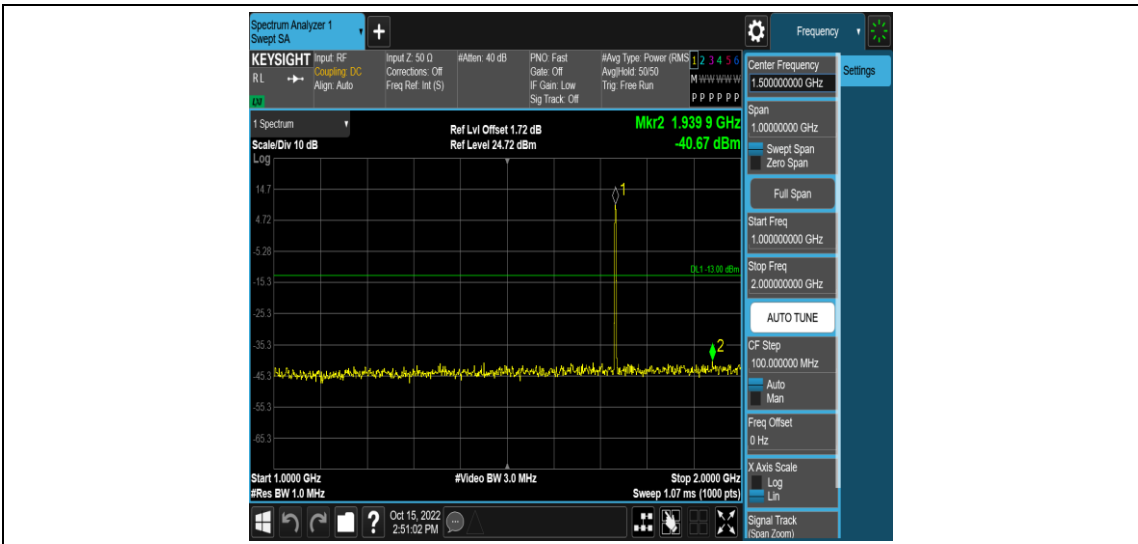

Band4-1.4MHz-16QAM-19957-1RB#0-Range5:2000~20000MHz

Band4-1.4MHz-16QAM-20175-1RB#0-Range1:0.009~0.15MHz

Band4-1.4MHz-16QAM-20175-1RB#0-Range2:0.15~30MHz

Band4-1.4MHz-16QAM-20175-1RB#0-Range3:30~1000MHz

Band4-1.4MHz-16QAM-20175-1RB#0-Range4:1000~2000MHz

Band4-1.4MHz-16QAM-20175-1RB#0-Range5:2000~20000MHz

Band4-1.4MHz-16QAM-20393-1RB#0-Range1:0.009~0.15MHz

Band4-1.4MHz-16QAM-20393-1RB#0-Range2:0.15~30MHz

Band4-1.4MHz-16QAM-20393-1RB#0-Range3:30~1000MHz

Band4-1.4MHz-16QAM-20393-1RB#0-Range4:1000~2000MHz