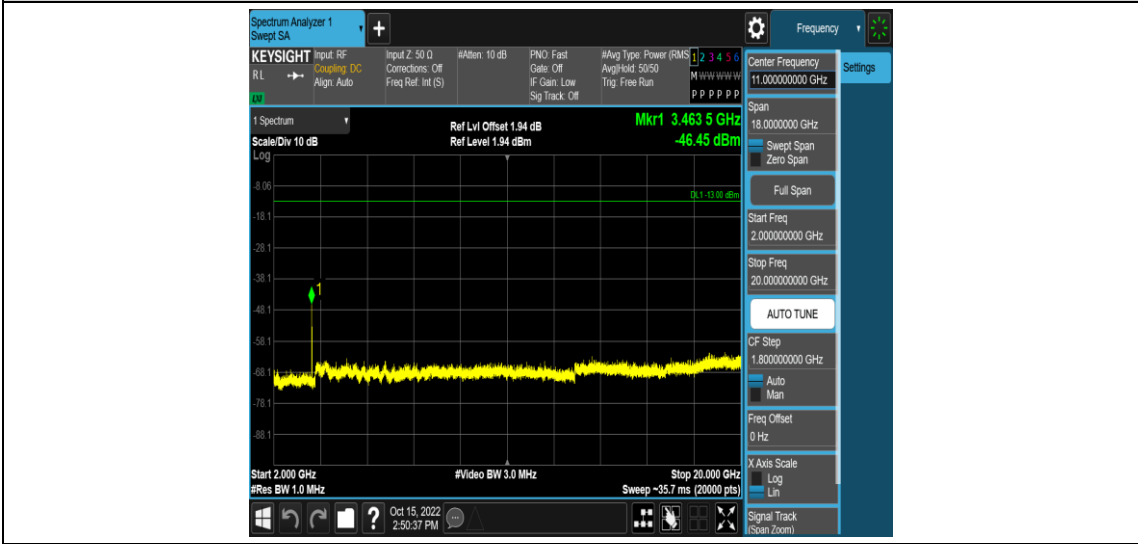

Band4-1.4MHz-QPSK-20175-1RB#0-Range5:2000~20000MHz