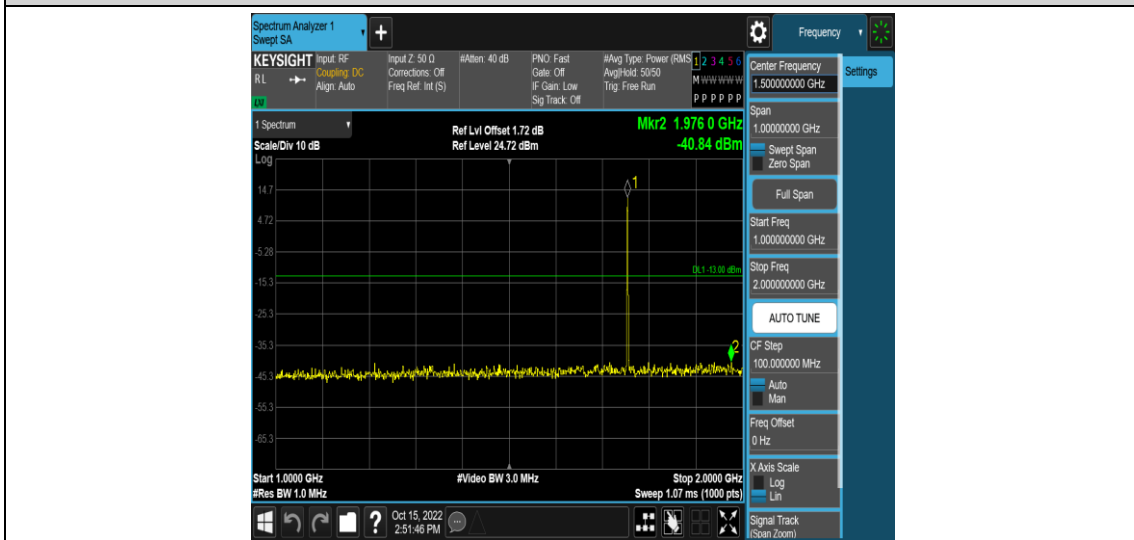

Band4-1.4MHz-QPSK-20175-1RB#0-Range5:2000~20000MHz

Band4-1.4MHz-QPSK-20393-1RB#0-Range1:0.009~0.15MHz

Band4-1.4MHz-QPSK-20393-1RB#0-Range2:0.15~30MHz

Band4-1.4MHz-QPSK-20393-1RB#0-Range3:30~1000MHz

Band4-1.4MHz-QPSK-20393-1RB#0-Range4:1000~2000MHz

Band4-1.4MHz-QPSK-20393-1RB#0-Range5:2000~20000MHz

Band4-1.4MHz-16QAM-19957-1RB#0-Range1:0.009~0.15MHz

Band4-1.4MHz-16QAM-19957-1RB#0-Range2:0.15~30MHz

Band4-1.4MHz-16QAM-19957-1RB#0-Range3:30~1000MHz

Band4-1.4MHz-16QAM-19957-1RB#0-Range4:1000~2000MHz