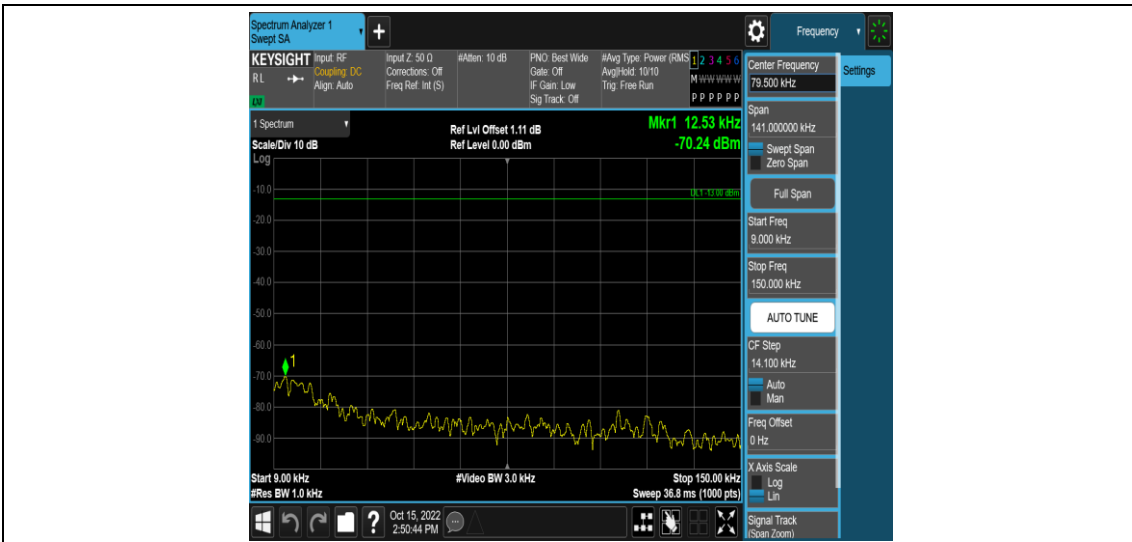

Band4-1.4MHz-QPSK-20393-1RB#0-Range5:2000~20000MHz

Band4-1.4MHz-16QAM-19957-1RB#0-Range1:0.009~0.15MHz

Band4-1.4MHz-16QAM-19957-1RB#0-Range2:0.15~30MHz

Band4-1.4MHz-16QAM-19957-1RB#0-Range3:30~1000MHz

Band4-1.4MHz-16QAM-19957-1RB#0-Range4:1000~2000MHz

Band4-1.4MHz-16QAM-19957-1RB#0-Range5:2000~20000MHz

Band4-1.4MHz-16QAM-20175-1RB#0-Range1:0.009~0.15MHz

Band4-1.4MHz-16QAM-20175-1RB#0-Range2:0.15~30MHz

Band4-1.4MHz-16QAM-20175-1RB#0-Range3:30~1000MHz

Band4-1.4MHz-16QAM-20175-1RB#0-Range4:1000~2000MHz