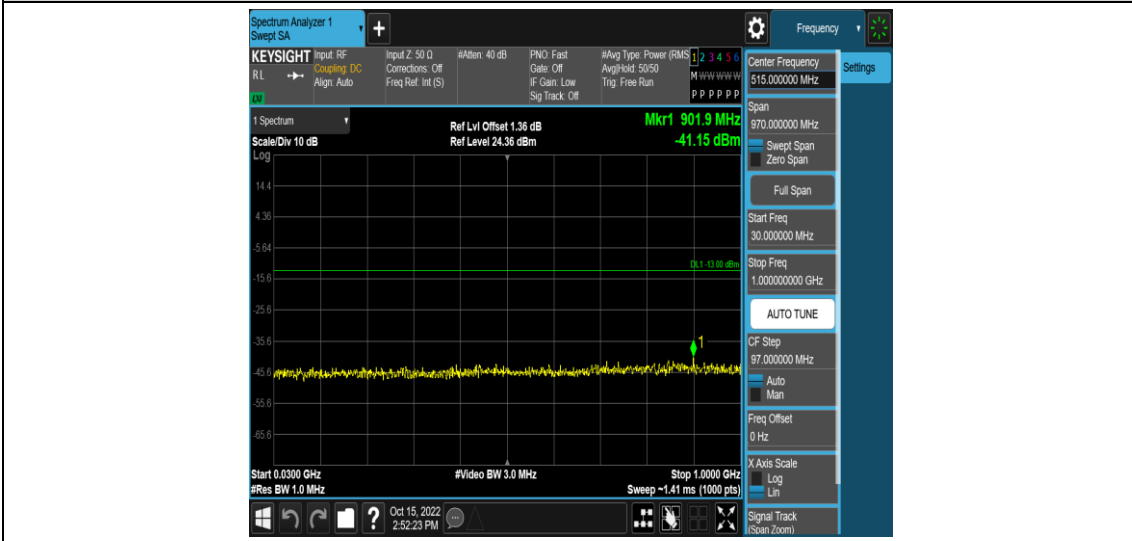

Band4-1.4MHz-16QAM-20175-1RB#0-Range5:2000~20000MHz

Band4-1.4MHz-16QAM-20393-1RB#0-Range1:0.009~0.15MHz

Band4-1.4MHz-16QAM-20393-1RB#0-Range2:0.15~30MHz

Band4-1.4MHz-16QAM-20393-1RB#0-Range3:30~1000MHz

Band4-1.4MHz-16QAM-20393-1RB#0-Range4:1000~2000MHz