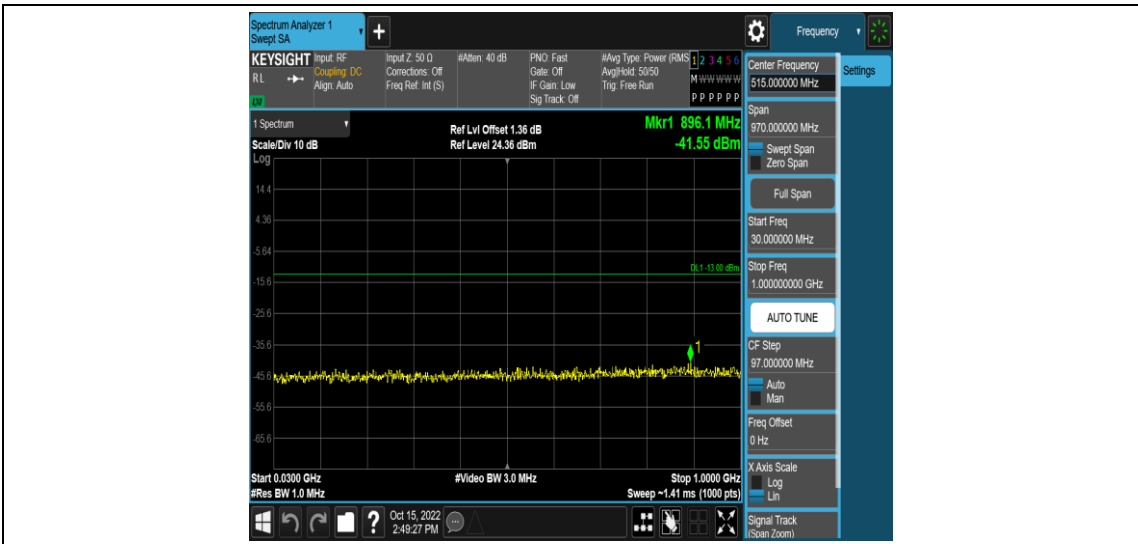

Band4-1.4MHz-QPSK-20393-1RB#0-Range5:2000~20000MHz

Band4-1.4MHz-16QAM-19957-1RB#0-Range1:0.009~0.15MHz

Band4-1.4MHz-16QAM-19957-1RB#0-Range2:0.15~30MHz

Band4-1.4MHz-16QAM-19957-1RB#0-Range3:30~1000MHz

Band4-1.4MHz-16QAM-19957-1RB#0-Range4:1000~2000MHz

Band4-1.4MHz-16QAM-19957-1RB#0-Range5:2000~20000MHz

Band4-1.4MHz-16QAM-20175-1RB#0-Range1:0.009~0.15MHz

Band4-1.4MHz-16QAM-20175-1RB#0-Range2:0.15~30MHz

Band4-1.4MHz-16QAM-20175-1RB#0-Range3:30~1000MHz

Band4-1.4MHz-16QAM-20175-1RB#0-Range4:1000~2000MHz