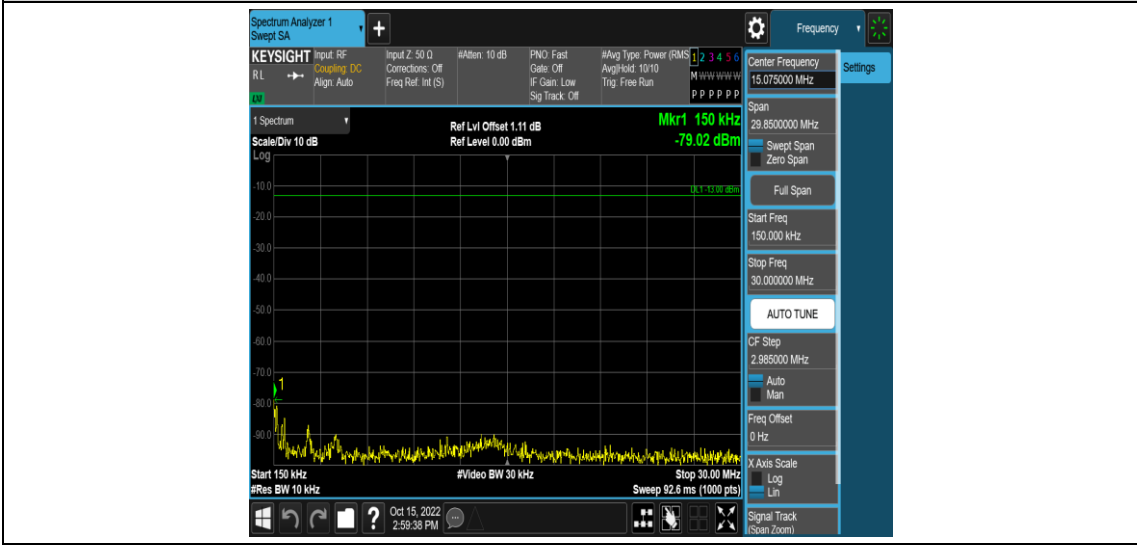

Band4-3MHz-QPSK-20175-1RB#0-Range5:2000~20000MHz

Band4-3MHz-QPSK-20385-1RB#0-Range1:0.009~0.15MHz

Band4-3MHz-QPSK-20385-1RB#0-Range2:0.15~30MHz

Band4-3MHz-QPSK-20385-1RB#0-Range3:30~1000MHz

Band4-3MHz-QPSK-20385-1RB#0-Range4:1000~2000MHz

Band4-3MHz-QPSK-20385-1RB#0-Range5:2000~20000MHz

Band4-3MHz-16QAM-19965-1RB#0-Range1:0.009~0.15MHz

Band4-3MHz-16QAM-19965-1RB#0-Range2:0.15~30MHz

Band4-3MHz-16QAM-19965-1RB#0-Range3:30~1000MHz

Band4-3MHz-16QAM-19965-1RB#0-Range4:1000~2000MHz