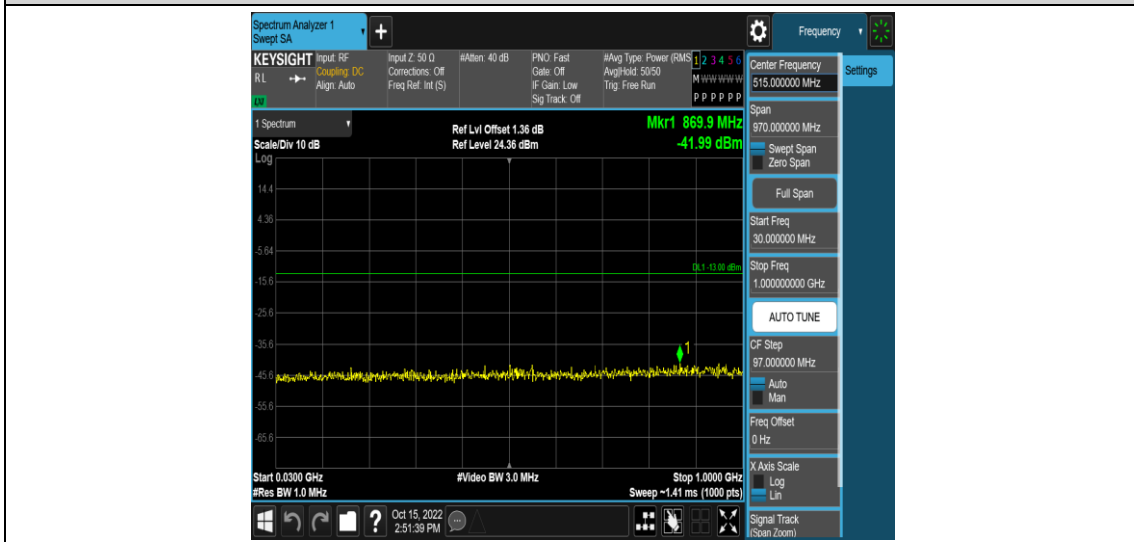

Band4-1.4MHz-QPSK-20175-1RB#0-Range5:2000~20000MHz

Band4-1.4MHz-QPSK-20393-1RB#0-Range1:0.009~0.15MHz

Band4-1.4MHz-QPSK-20393-1RB#0-Range2:0.15~30MHz

Band4-1.4MHz-QPSK-20393-1RB#0-Range3:30~1000MHz

Band4-1.4MHz-QPSK-20393-1RB#0-Range4:1000~2000MHz