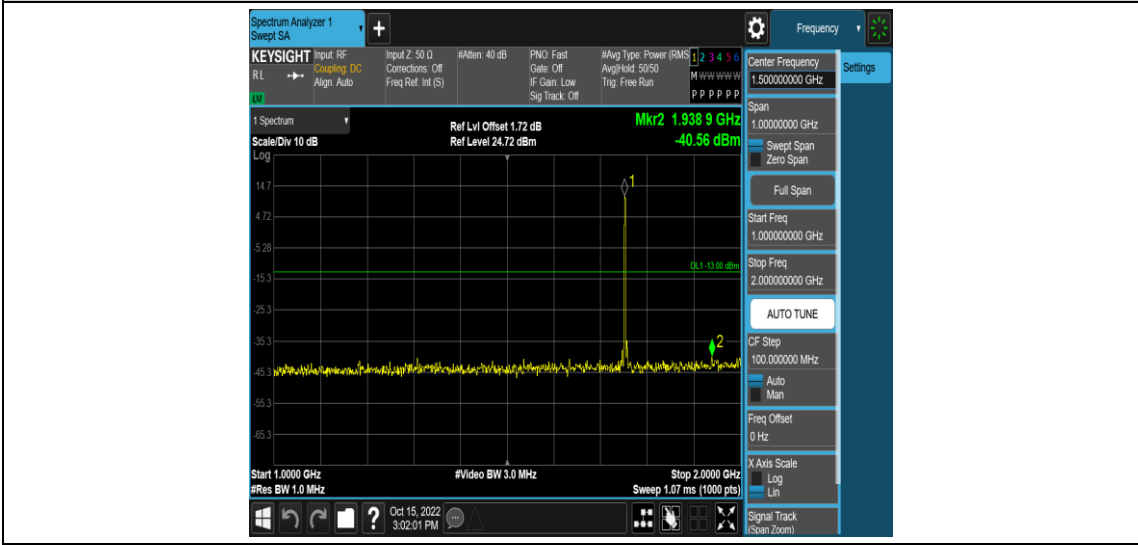

Band4-3MHz-QPSK-20175-1RB#0-Range5:2000~20000MHz

Band4-3MHz-QPSK-20385-1RB#0-Range1:0.009~0.15MHz

Band4-3MHz-QPSK-20385-1RB#0-Range2:0.15~30MHz

Band4-3MHz-QPSK-20385-1RB#0-Range3:30~1000MHz

Band4-3MHz-QPSK-20385-1RB#0-Range4:1000~2000MHz

Band4-3MHz-QPSK-20385-1RB#0-Range5:2000~20000MHz

Band4-3MHz-16QAM-19965-1RB#0-Range1:0.009~0.15MHz

Band4-3MHz-16QAM-19965-1RB#0-Range2:0.15~30MHz

Band4-3MHz-16QAM-19965-1RB#0-Range3:30~1000MHz

Band4-3MHz-16QAM-19965-1RB#0-Range4:1000~2000MHz