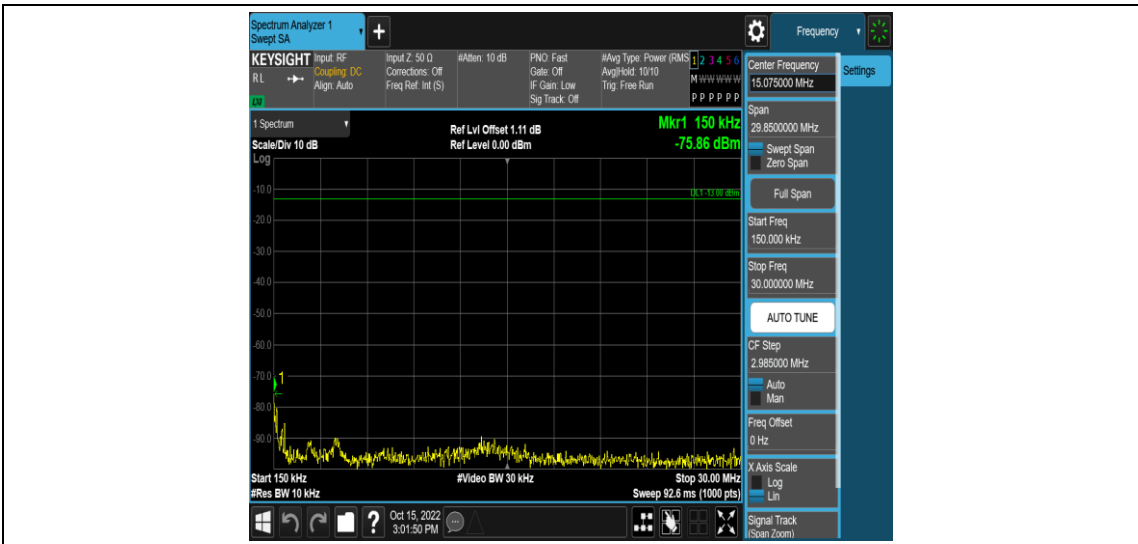

Band4-3MHz-QPSK-19965-1RB#0-Range5:2000~2000MHz

Band4-3MHz-QPSK-20175-1RB#0-Range1:0.009~0.15MHz

Band4-3MHz-QPSK-20175-1RB#0-Range2:0.15~30MHz

Band4-3MHz-QPSK-20175-1RB#0-Range3:30~1000MHz

Band4-3MHz-QPSK-20175-1RB#0-Range4:1000~2000MHz

Band4-3MHz-QPSK-20175-1RB#0-Range5:2000~20000MHz

Band4-3MHz-QPSK-20385-1RB#0-Range1:0.009~0.15MHz

Band4-3MHz-QPSK-20385-1RB#0-Range2:0.15~30MHz

Band4-3MHz-QPSK-20385-1RB#0-Range3:30~1000MHz

Band4-3MHz-QPSK-20385-1RB#0-Range4:1000~2000MHz