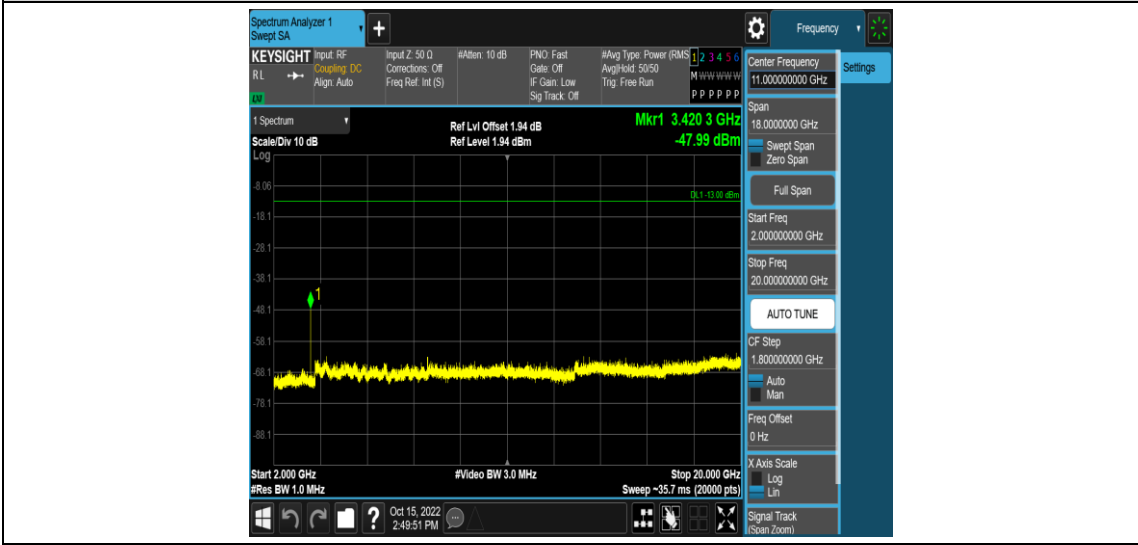

Band4-1.4MHz-QPSK-20393-1RB#0-Range5:2000~20000MHz

Band4-1.4MHz-16QAM-19957-1RB#0-Range1:0.009~0.15MHz

Band4-1.4MHz-16QAM-19957-1RB#0-Range2:0.15~30MHz

Band4-1.4MHz-16QAM-19957-1RB#0-Range3:30~1000MHz

Band4-1.4MHz-16QAM-19957-1RB#0-Range4:1000~2000MHz

Band4-1.4MHz-16QAM-19957-1RB#0-Range5:2000~20000MHz

Band4-1.4MHz-16QAM-20175-1RB#0-Range1:0.009~0.15MHz

Band4-1.4MHz-16QAM-20175-1RB#0-Range2:0.15~30MHz

Band4-1.4MHz-16QAM-20175-1RB#0-Range3:30~1000MHz

Band4-1.4MHz-16QAM-20175-1RB#0-Range4:1000~2000MHz