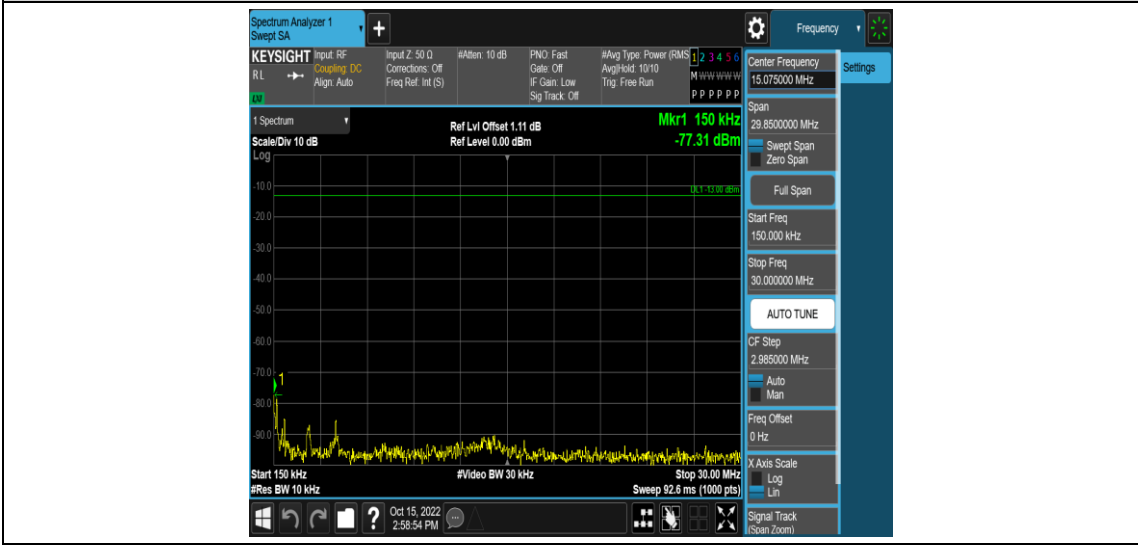

Band4-3MHz-QPSK-19965-1RB#0-Range2:0.15~30MHz