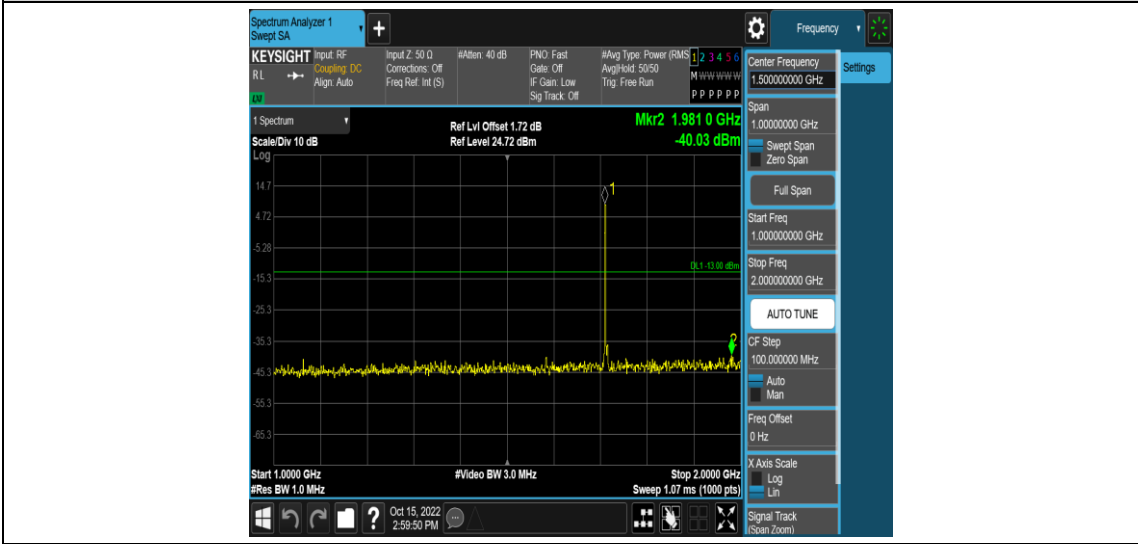

Band4-3MHz-QPSK-20385-1RB#0-Range5:2000~20000MHz

Band4-3MHz-16QAM-19965-1RB#0-Range1:0.009~0.15MHz

Band4-3MHz-16QAM-19965-1RB#0-Range2:0.15~30MHz

Band4-3MHz-16QAM-19965-1RB#0-Range3:30~1000MHz

Band4-3MHz-16QAM-19965-1RB#0-Range4:1000~2000MHz

Band4-3MHz-16QAM-19965-1RB#0-Range5:2000~20000MHz

Band4-3MHz-16QAM-20175-1RB#0-Range1:0.009~0.15MHz

Band4-3MHz-16QAM-20175-1RB#0-Range2:0.15~30MHz

Band4-3MHz-16QAM-20175-1RB#0-Range3:30~1000MHz

Band4-3MHz-16QAM-20175-1RB#0-Range4:1000~2000MHz