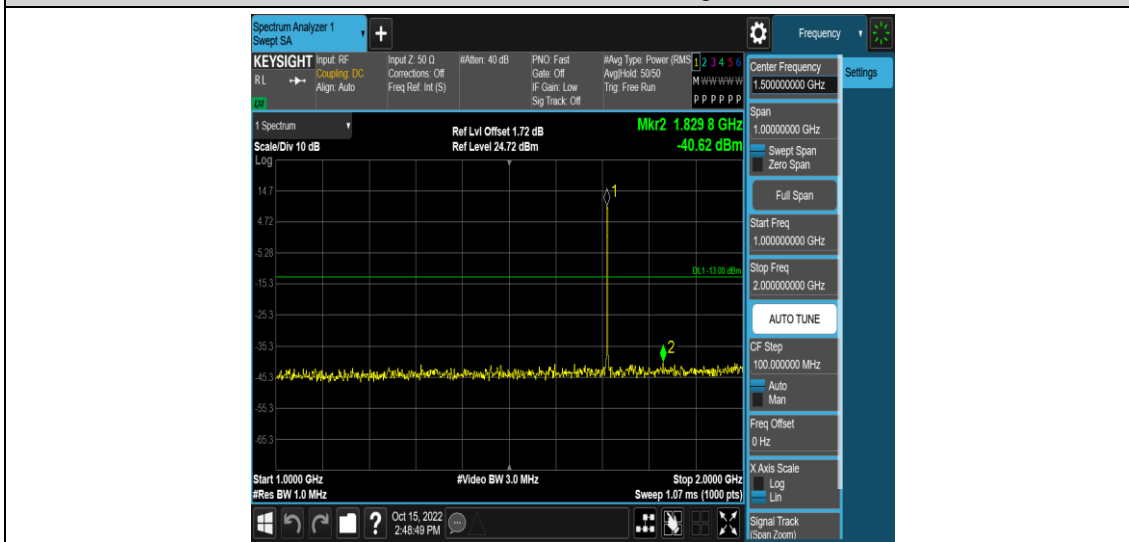

Test Graphs

Band4-1.4MHz-QPSK-19957-1RB#0-Range1:0.009~0.15MHz

Band4-1.4MHz-QPSK-19957-1RB#0-Range2:0.15~30MHz

Band4-1.4MHz-QPSK-19957-1RB#0-Range3:30~1000MHz

Band4-1.4MHz-QPSK-19957-1RB#0-Range4:1000~2000MHz