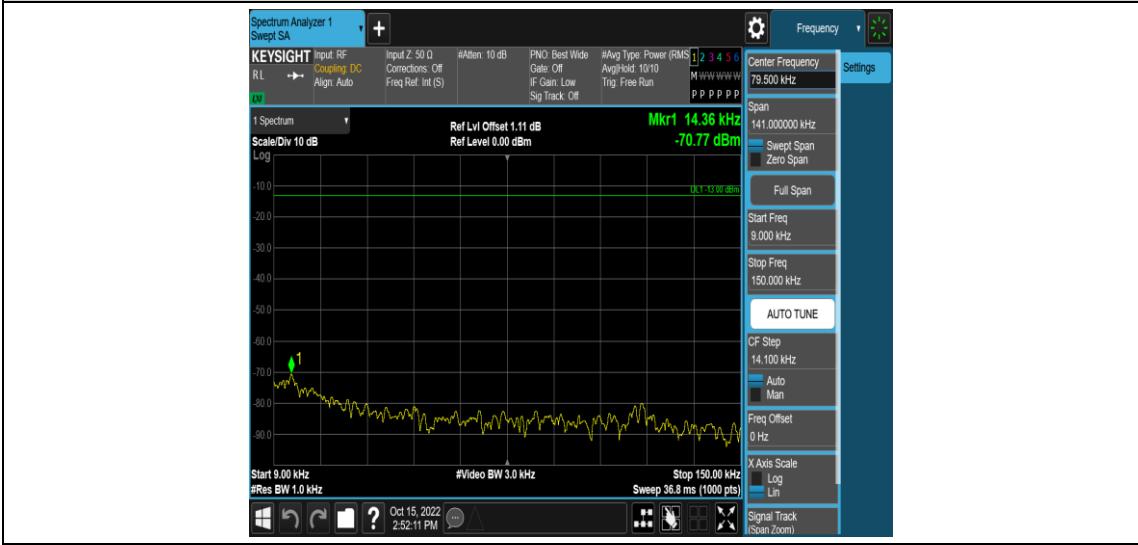

Band4-1.4MHz-16QAM-19957-1RB#0-Range5:2000~20000MHz

Band4-1.4MHz-16QAM-20175-1RB#0-Range1:0.009~0.15MHz

Band4-1.4MHz-16QAM-20175-1RB#0-Range2:0.15~30MHz

Band4-1.4MHz-16QAM-20175-1RB#0-Range3:30~1000MHz

Band4-1.4MHz-16QAM-20175-1RB#0-Range4:1000~2000MHz

Band4-1.4MHz-16QAM-20175-1RB#0-Range5:2000~20000MHz

Band4-1.4MHz-16QAM-20393-1RB#0-Range1:0.009~0.15MHz

Band4-1.4MHz-16QAM-20393-1RB#0-Range2:0.15~30MHz

Band4-1.4MHz-16QAM-20393-1RB#0-Range3:30~1000MHz

Band4-1.4MHz-16QAM-20393-1RB#0-Range4:1000~2000MHz