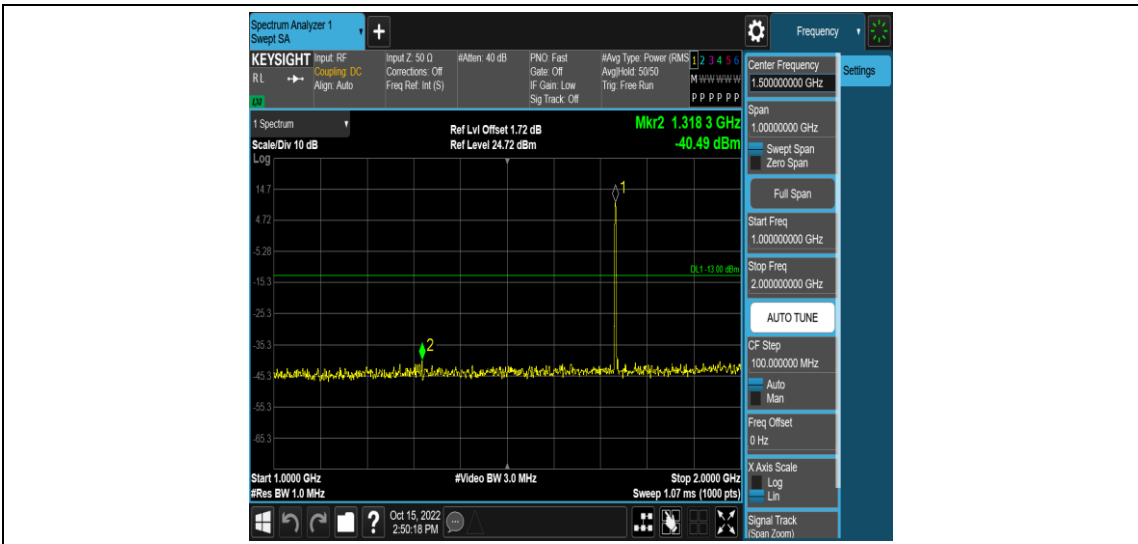

Band4-1.4MHz-QPSK-19957-1RB#0-Range5:2000~20000MHz

Band4-1.4MHz-QPSK-20175-1RB#0-Range1:0.009~0.15MHz

Band4-1.4MHz-QPSK-20175-1RB#0-Range2:0.15~30MHz

Band4-1.4MHz-QPSK-20175-1RB#0-Range3:30~1000MHz

Band4-1.4MHz-QPSK-20175-1RB#0-Range4:1000~2000MHz