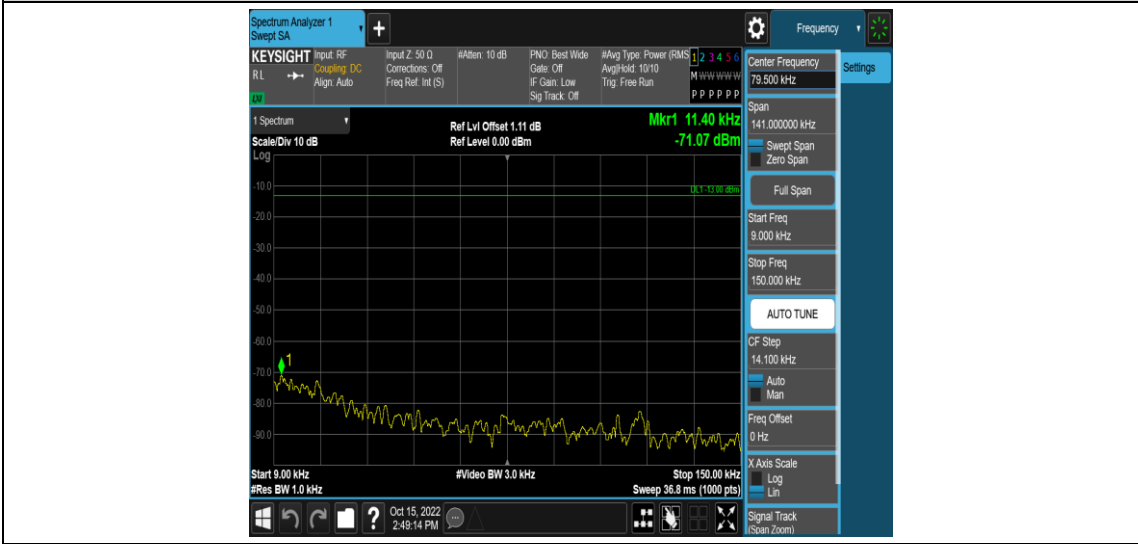

Band4-1.4MHz-QPSK-20175-1RB#0-Range5:2000~20000MHz

Band4-1.4MHz-QPSK-20393-1RB#0-Range1:0.009~0.15MHz

Band4-1.4MHz-QPSK-20393-1RB#0-Range2:0.15~30MHz

Band4-1.4MHz-QPSK-20393-1RB#0-Range3:30~1000MHz

Band4-1.4MHz-QPSK-20393-1RB#0-Range4:1000~2000MHz

Band4-1.4MHz-QPSK-20393-1RB#0-Range5:2000~20000MHz

Band4-1.4MHz-16QAM-19957-1RB#0-Range1:0.009~0.15MHz

Band4-1.4MHz-16QAM-19957-1RB#0-Range2:0.15~30MHz

Band4-1.4MHz-16QAM-19957-1RB#0-Range3:30~1000MHz

Band4-1.4MHz-16QAM-19957-1RB#0-Range4:1000~2000MHz