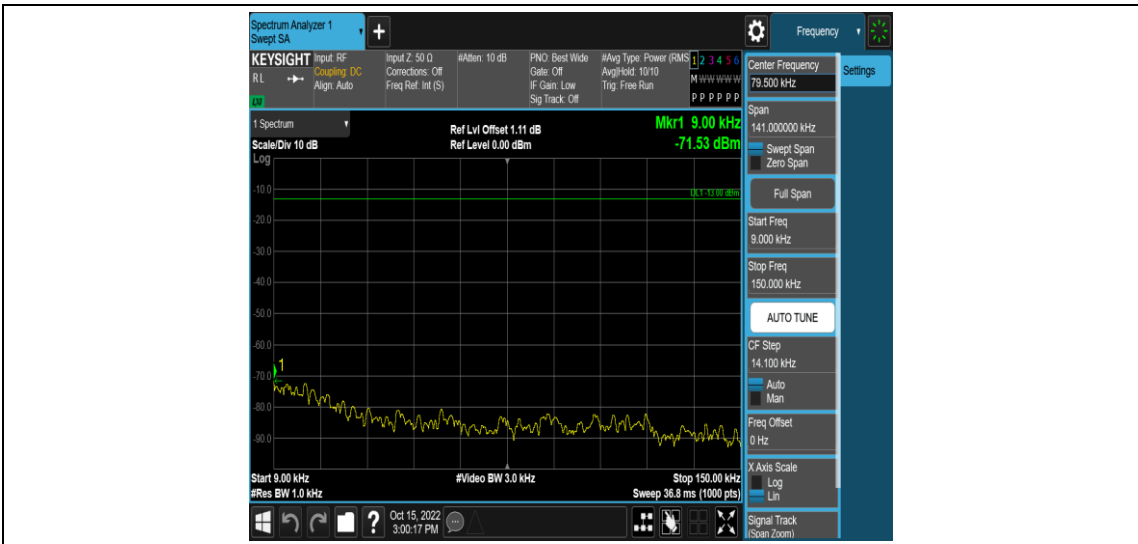

Band4-1.4MHz-16QAM-20393-1RB#0-Range5:2000~20000MHz

Band4-3MHz-QPSK-19965-1RB#0-Range1:0.009~0.15MHz

Band4-3MHz-QPSK-19965-1RB#0-Range2:0.15~30MHz

Band4-3MHz-QPSK-19965-1RB#0-Range3:30~1000MHz

Band4-3MHz-QPSK-19965-1RB#0-Range4:1 000~2000MHz

Band4-3MHz-QPSK-19965-1RB#0-Range5:2000~2000MHz

Band4-3MHz-QPSK-20175-1RB#0-Range1:0.009~0.15MHz

Band4-3MHz-QPSK-20175-1RB#0-Range2:0.15~30MHz

Band4-3MHz-QPSK-20175-1RB#0-Range3:30~1000MHz

Band4-3MHz-QPSK-20175-1RB#0-Range4:1000~2000MHz