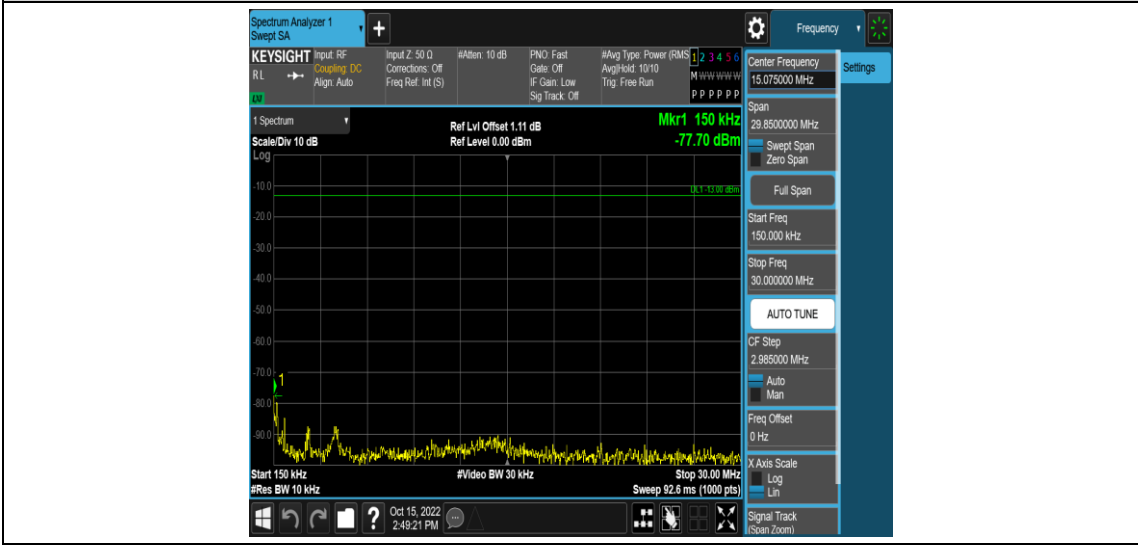

Band4-1.4MHz-QPSK-20175-1RB#0-Range5:2000~20000MHz

Band4-1.4MHz-QPSK-20393-1RB#0-Range1:0.009~0.15MHz

Band4-1.4MHz-QPSK-20393-1RB#0-Range2:0.15~30MHz

Band4-1.4MHz-QPSK-20393-1RB#0-Range3:30~1000MHz

Band4-1.4MHz-QPSK-20393-1RB#0-Range4:1000~2000MHz

Band4-1.4MHz-QPSK-20393-1RB#0-Range5:2000~20000MHz

Band4-1.4MHz-16QAM-19957-1RB#0-Range1:0.009~0.15MHz

Band4-1.4MHz-16QAM-19957-1RB#0-Range2:0.15~30MHz

Band4-1.4MHz-16QAM-19957-1RB#0-Range3:30~1000MHz

Band4-1.4MHz-16QAM-19957-1RB#0-Range4:1000~2000MHz