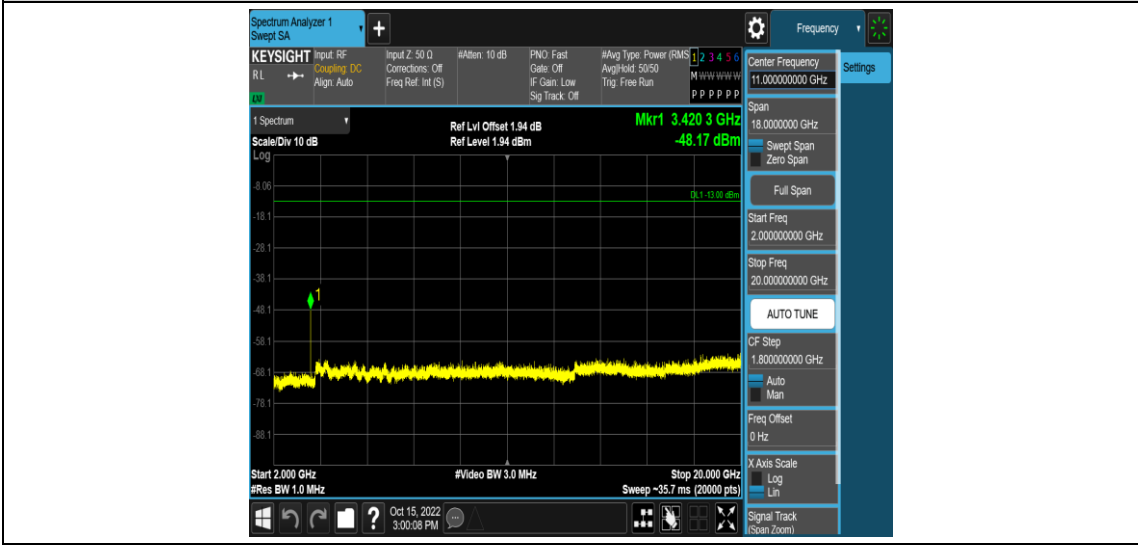

Band4-3MHz-QPSK-20385-1RB#0-Range5:2000~20000MHz

Band4-3MHz-16QAM-19965-1RB#0-Range1:0.009~0.15MHz

Band4-3MHz-16QAM-19965-1RB#0-Range2:0.15~30MHz

Band4-3MHz-16QAM-19965-1RB#0-Range3:30~1000MHz

Band4-3MHz-16QAM-19965-1RB#0-Range4:1000~2000MHz

Band4-3MHz-16QAM-19965-1RB#0-Range5:2000~20000MHz

Band4-3MHz-16QAM-20175-1RB#0-Range1:0.009~0.15MHz

Band4-3MHz-16QAM-20175-1RB#0-Range2:0.15~30MHz

Band4-3MHz-16QAM-20175-1RB#0-Range3:30~1000MHz

Band4-3MHz-16QAM-20175-1RB#0-Range4:1000~2000MHz