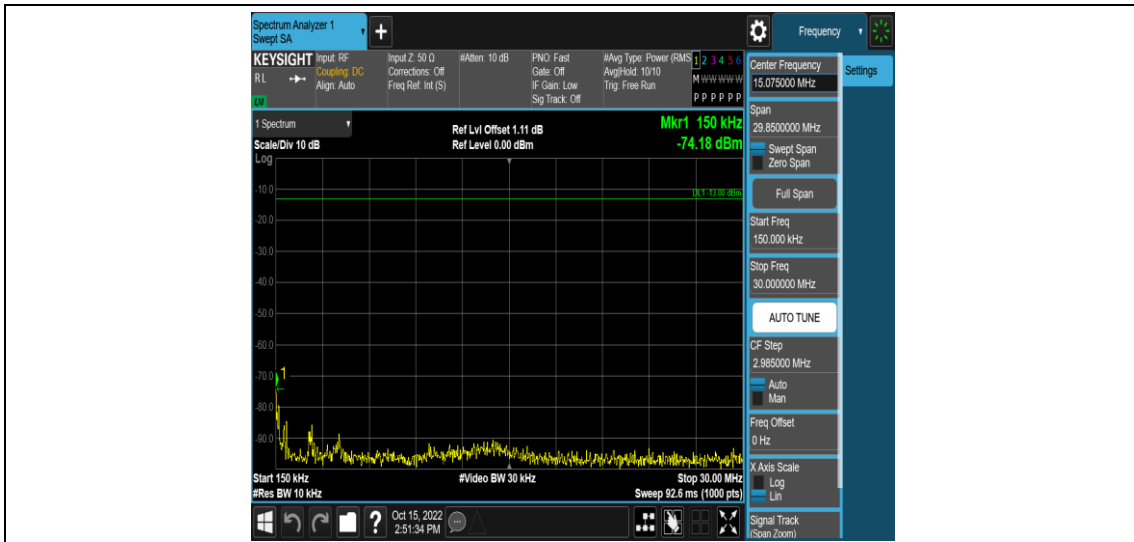

Band4-1.4MHz-QPSK-19957-1RB#0-Range5:2000~20000MHz

Band4-1.4MHz-QPSK-20175-1RB#0-Range1:0.009~0.15MHz

Band4-1.4MHz-QPSK-20175-1RB#0-Range2:0.15~30MHz

Band4-1.4MHz-QPSK-20175-1RB#0-Range3:30~1000MHz

Band4-1.4MHz-QPSK-20175-1RB#0-Range4:1000~2000MHz

Band4-1.4MHz-QPSK-20175-1RB#0-Range5:2000~20000MHz

Band4-1.4MHz-QPSK-20393-1RB#0-Range1:0.009~0.15MHz

Band4-1.4MHz-QPSK-20393-1RB#0-Range2:0.15~30MHz

Band4-1.4MHz-QPSK-20393-1RB#0-Range3:30~1000MHz

Band4-1.4MHz-QPSK-20393-1RB#0-Range4:1000~2000MHz