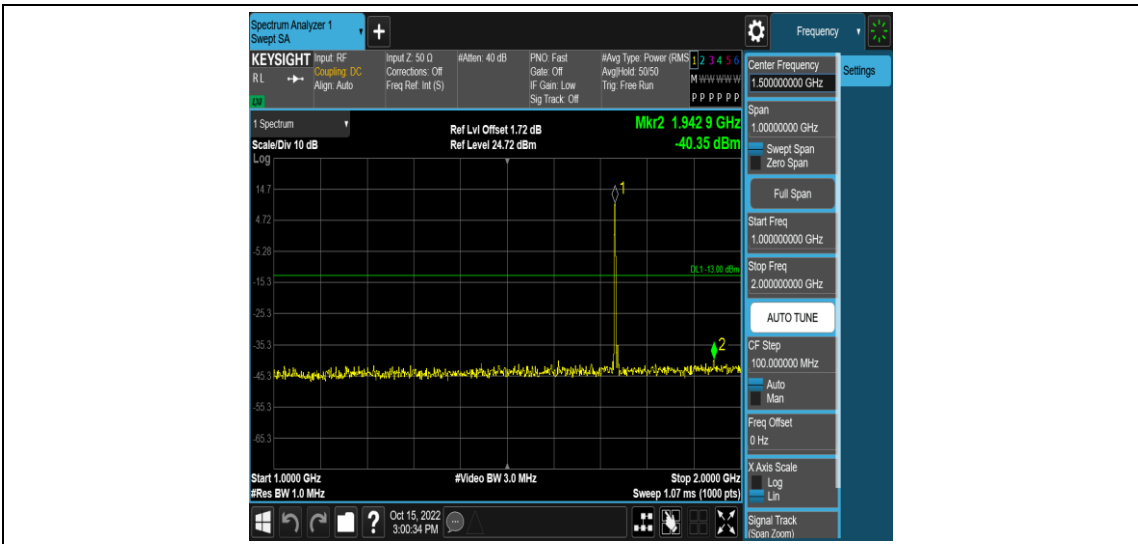

Band4-3MHz-QPSK-19965-1RB#0-Range5:2000~2000MHz

Band4-3MHz-QPSK-20175-1RB#0-Range1:0.009~0.15MHz

Band4-3MHz-QPSK-20175-1RB#0-Range2:0.15~30MHz

Band4-3MHz-QPSK-20175-1RB#0-Range3:30~1000MHz

Band4-3MHz-QPSK-20175-1RB#0-Range4:1000~2000MHz

Band4-3MHz-QPSK-20175-1RB#0-Range5:2000~20000MHz

Band4-3MHz-QPSK-20385-1RB#0-Range1:0.009~0.15MHz

Band4-3MHz-QPSK-20385-1RB#0-Range2:0.15~30MHz

Band4-3MHz-QPSK-20385-1RB#0-Range3:30~1000MHz

Band4-3MHz-QPSK-20385-1RB#0-Range4:1000~2000MHz