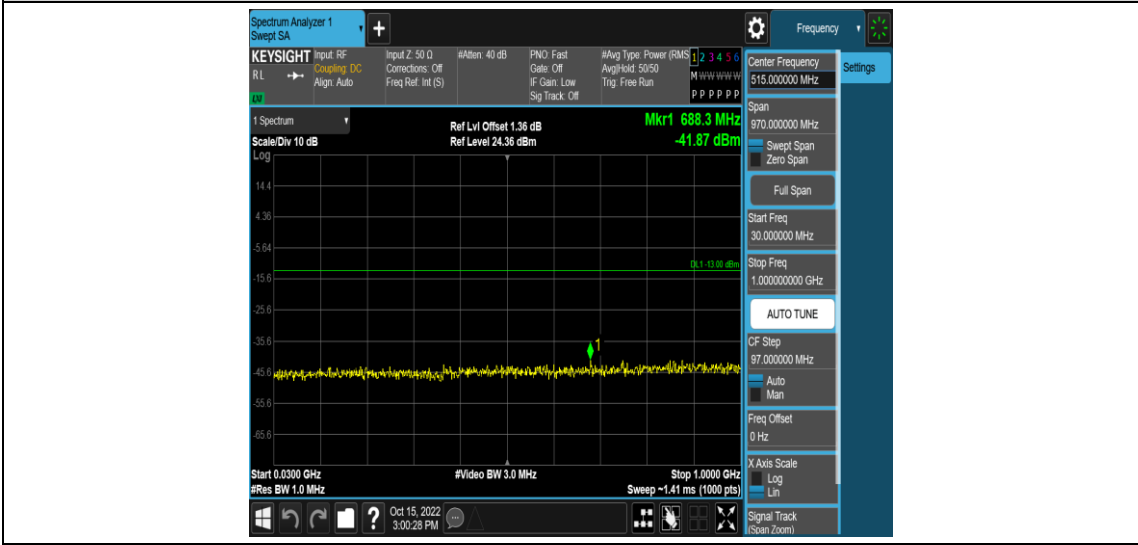

Band4-3MHz-QPSK-19965-1RB#0-Range5:2000~2000MHz

Band4-3MHz-QPSK-20175-1RB#0-Range1:0.009~0.15MHz

Band4-3MHz-QPSK-20175-1RB#0-Range2:0.15~30MHz

Band4-3MHz-QPSK-20175-1RB#0-Range3:30~1000MHz

Band4-3MHz-QPSK-20175-1RB#0-Range4:1000~2000MHz

Band4-3MHz-QPSK-20175-1RB#0-Range5:2000~20000MHz

Band4-3MHz-QPSK-20385-1RB#0-Range1:0.009~0.15MHz

Band4-3MHz-QPSK-20385-1RB#0-Range2:0.15~30MHz

Band4-3MHz-QPSK-20385-1RB#0-Range3:30~1000MHz

Band4-3MHz-QPSK-20385-1RB#0-Range4:1000~2000MHz