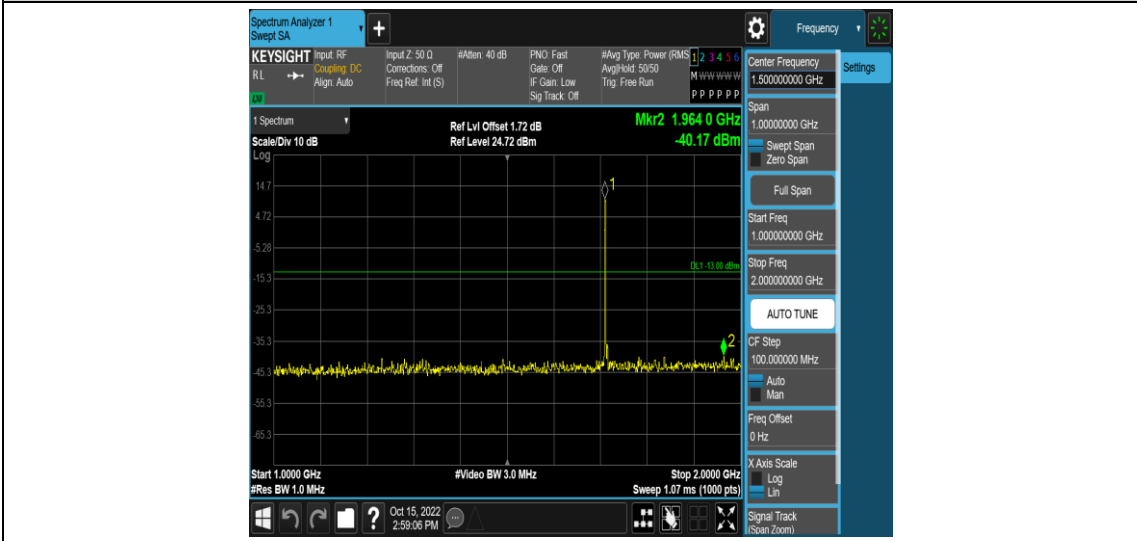

Band4-1.4MHz-16QAM-20393-1RB#0-Range5:2000~20000MHz

Band4-3MHz-QPSK-19965-1RB#0-Range1:0.009~0.15MHz

Band4-3MHz-QPSK-19965-1RB#0-Range2:0.15~30MHz

Band4-3MHz-QPSK-19965-1RB#0-Range3:30~1000MHz

Band4-3MHz-QPSK-19965-1RB#0-Range4:1 000~2000MHz