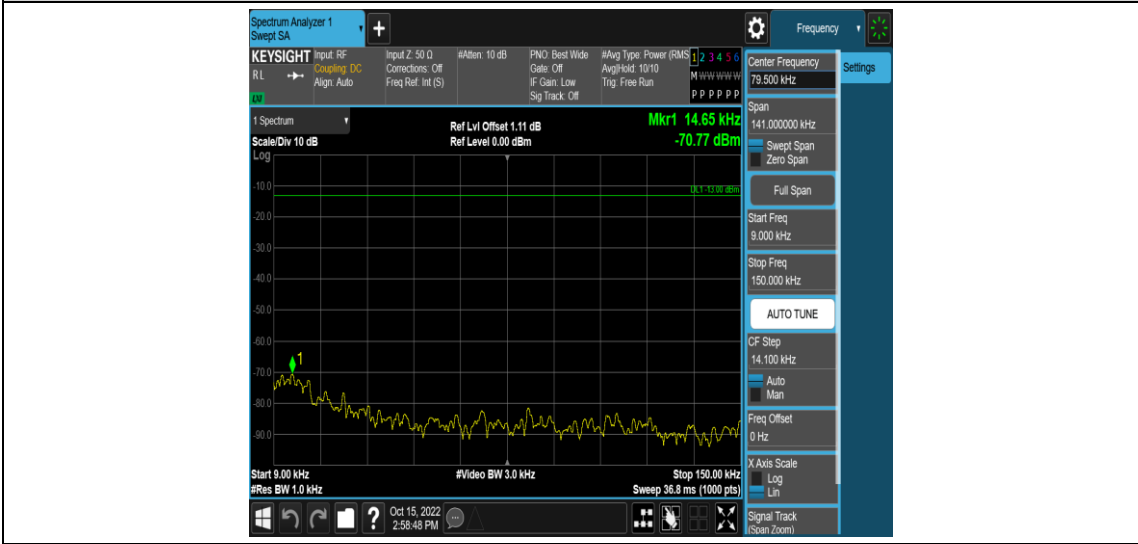

Band4-1.4MHz-16QAM-19957-1RB#0-Range5:2000~20000MHz

Band4-1.4MHz-16QAM-20175-1RB#0-Range1:0.009~0.15MHz

Band4-1.4MHz-16QAM-20175-1RB#0-Range2:0.15~30MHz

Band4-1.4MHz-16QAM-20175-1RB#0-Range3:30~1000MHz

Band4-1.4MHz-16QAM-20175-1RB#0-Range4:1000~2000MHz

Band4-1.4MHz-16QAM-20175-1RB#0-Range5:2000~20000MHz

Band4-1.4MHz-16QAM-20393-1RB#0-Range1:0.009~0.15MHz

Band4-1.4MHz-16QAM-20393-1RB#0-Range2:0.15~30MHz

Band4-1.4MHz-16QAM-20393-1RB#0-Range3:30~1000MHz

Band4-1.4MHz-16QAM-20393-1RB#0-Range4:1000~2000MHz

Band4-1.4MHz-16QAM-20393-1RB#0-Range5:2000~20000MHz

Band4-3MHz-QPSK-19965-1RB#0-Range1:0.009~0.15MHz

Band4-3MHz-QPSK-19965-1RB#0-Range2:0.15~30MHz

Band4-3MHz-QPSK-19965-1RB#0-Range3:30~1000MHz

Band4-3MHz-QPSK-19965-1RB#0-Range4:1 000~2000MHz