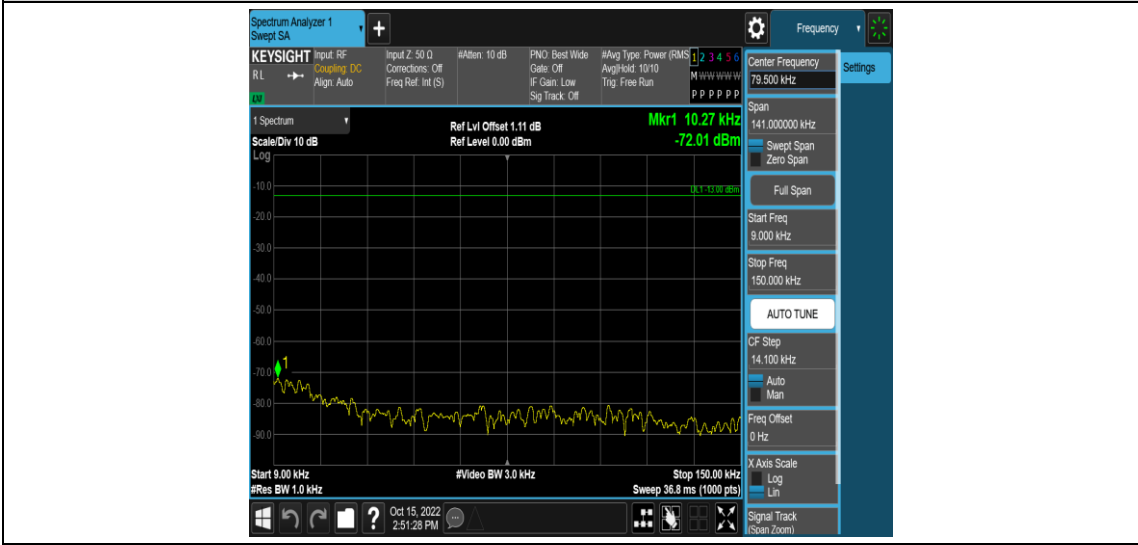

Band4-1.4MHz-QPSK-19957-1RB#0-Range5:2000~20000MHz

Band4-1.4MHz-QPSK-20175-1RB#0-Range1:0.009~0.15MHz

Band4-1.4MHz-QPSK-20175-1RB#0-Range2:0.15~30MHz

Band4-1.4MHz-QPSK-20175-1RB#0-Range3:30~1000MHz

Band4-1.4MHz-QPSK-20175-1RB#0-Range4:1000~2000MHz

Band4-1.4MHz-QPSK-20175-1RB#0-Range5:2000~20000MHz

Band4-1.4MHz-QPSK-20393-1RB#0-Range1:0.009~0.15MHz

Band4-1.4MHz-QPSK-20393-1RB#0-Range2:0.15~30MHz

Band4-1.4MHz-QPSK-20393-1RB#0-Range3:30~1000MHz

Band4-1.4MHz-QPSK-20393-1RB#0-Range4:1000~2000MHz