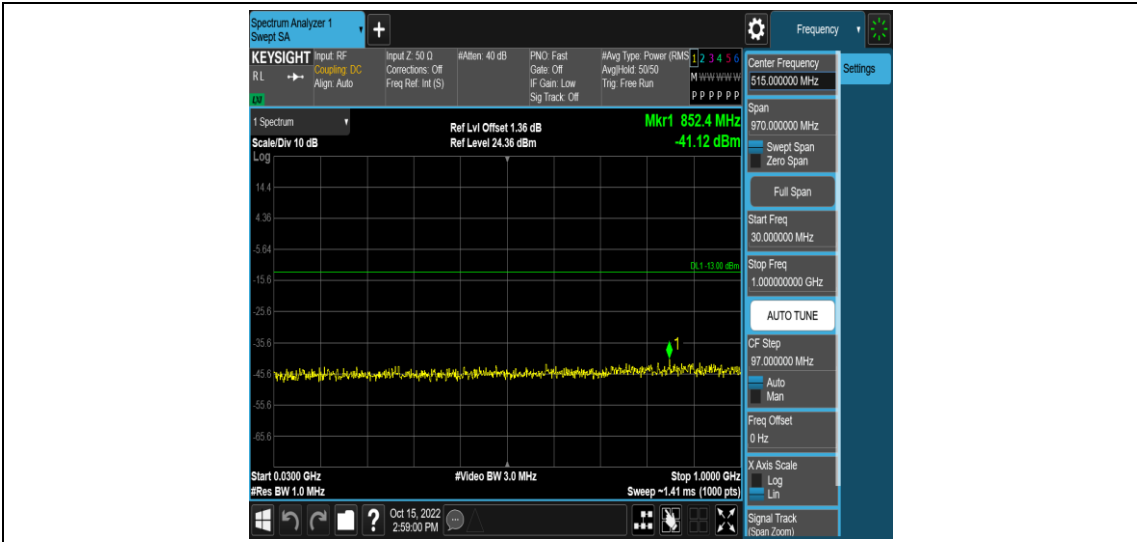

Band4-1.4MHz-16QAM-20393-1RB#0-Range5:2000~20000MHz

Band4-3MHz-QPSK-19965-1RB#0-Range1:0.009~0.15MHz

Band4-3MHz-QPSK-19965-1RB#0-Range2:0.15~30MHz

Band4-3MHz-QPSK-19965-1RB#0-Range3:30~1000MHz

Band4-3MHz-QPSK-19965-1RB#0-Range4:1 000~2000MHz