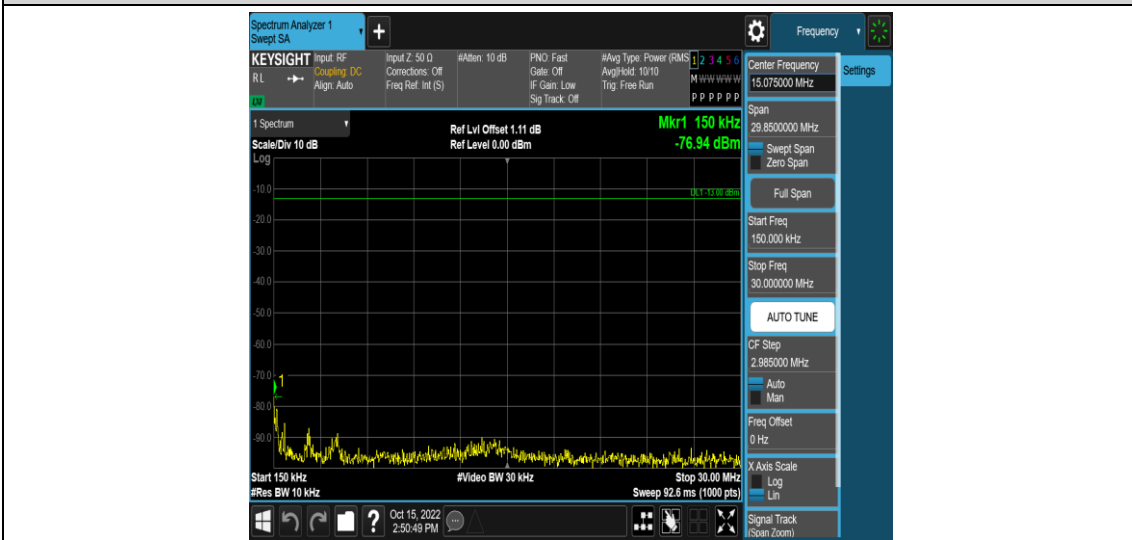

Band4-1.4MHz-QPSK-20393-1RB#0-Range5:2000~20000MHz

Band4-1.4MHz-16QAM-19957-1RB#0-Range1:0.009~0.15MHz

Band4-1.4MHz-16QAM-19957-1RB#0-Range2:0.15~30MHz

Band4-1.4MHz-16QAM-19957-1RB#0-Range3:30~1000MHz

Band4-1.4MHz-16QAM-19957-1RB#0-Range4:1000~2000MHz

Band4-1.4MHz-16QAM-19957-1RB#0-Range5:2000~20000MHz

Band4-1.4MHz-16QAM-20175-1RB#0-Range1:0.009~0.15MHz

Band4-1.4MHz-16QAM-20175-1RB#0-Range2:0.15~30MHz

Band4-1.4MHz-16QAM-20175-1RB#0-Range3:30~1000MHz

Band4-1.4MHz-16QAM-20175-1RB#0-Range4:1000~2000MHz