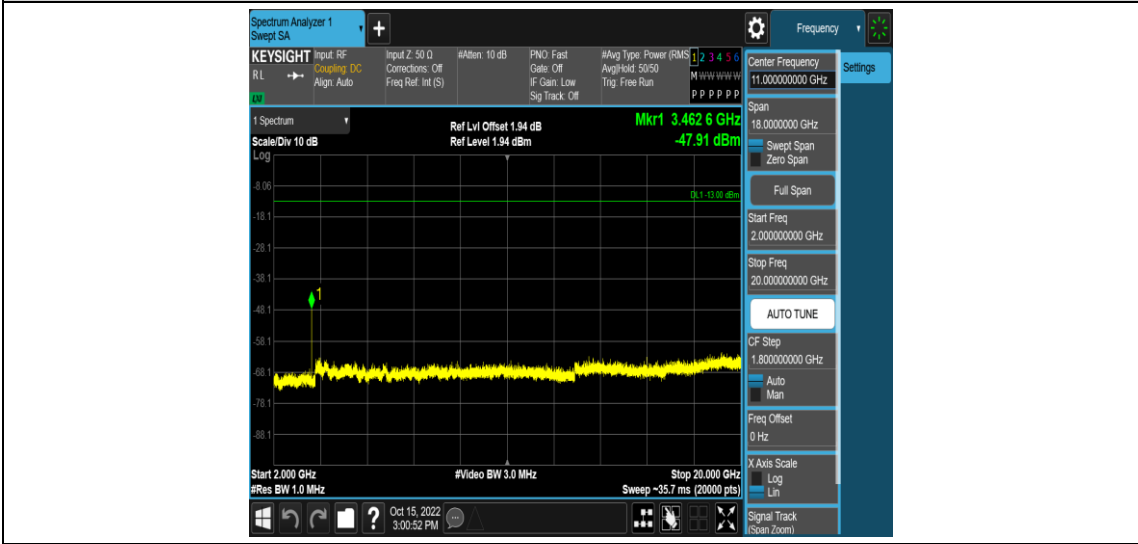

Band4-3MHz-QPSK-20175-1RB#0-Range5:2000~20000MHz