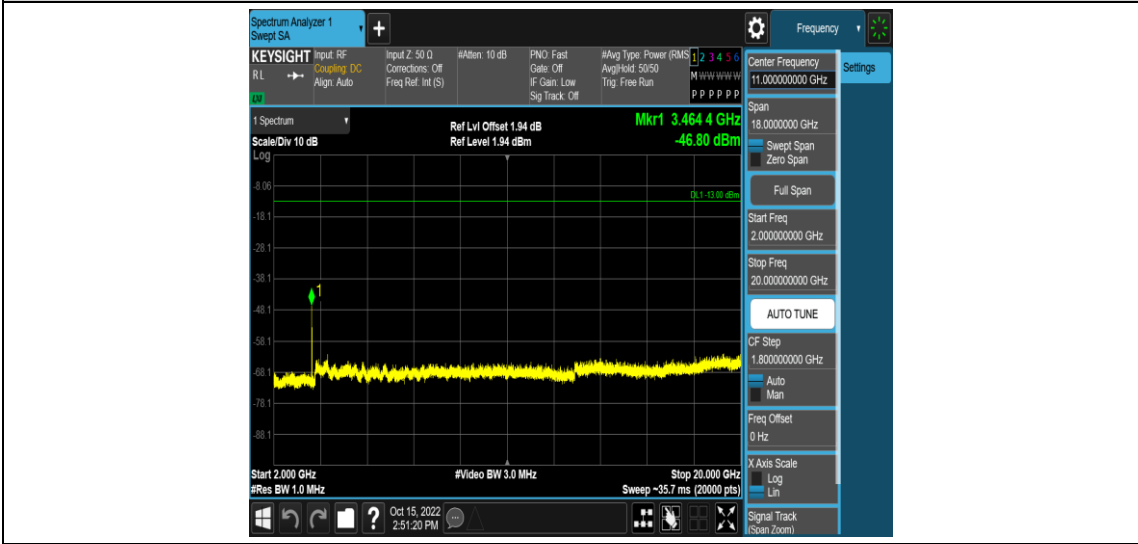

Band4-1.4MHz-16QAM-19957-1RB#0-Range5:2000~20000MHz

Band4-1.4MHz-16QAM-20175-1RB#0-Range1:0.009~0.15MHz

Band4-1.4MHz-16QAM-20175-1RB#0-Range2:0.15~30MHz

Band4-1.4MHz-16QAM-20175-1RB#0-Range3:30~1000MHz

Band4-1.4MHz-16QAM-20175-1RB#0-Range4:1000~2000MHz

Band4-1.4MHz-16QAM-20175-1RB#0-Range5:2000~20000MHz

Band4-1.4MHz-16QAM-20393-1RB#0-Range1:0.009~0.15MHz

Band4-1.4MHz-16QAM-20393-1RB#0-Range2:0.15~30MHz

Band4-1.4MHz-16QAM-20393-1RB#0-Range3:30~1000MHz

Band4-1.4MHz-16QAM-20393-1RB#0-Range4:1000~2000MHz