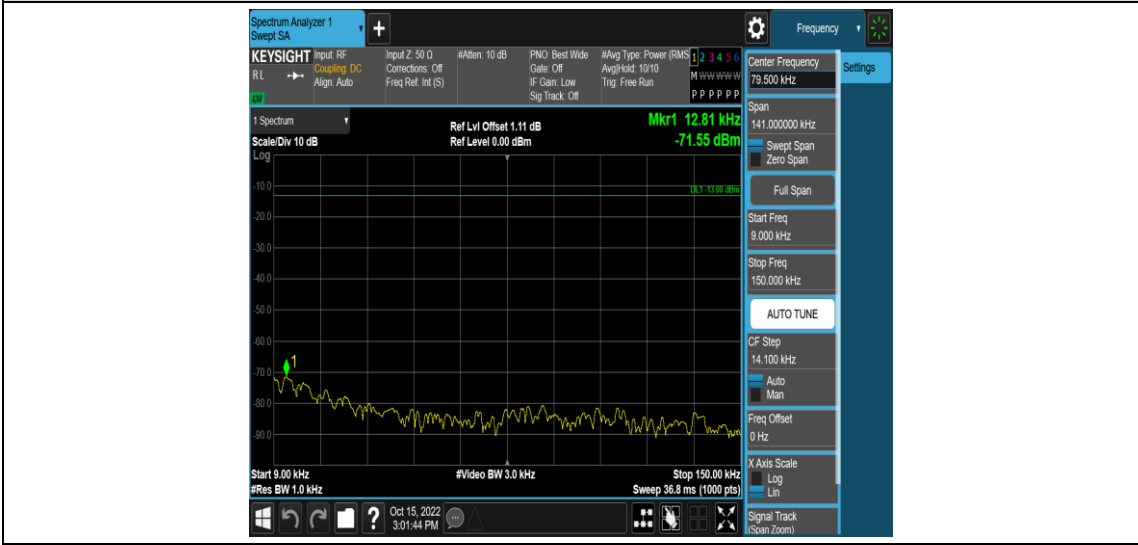

Band4-3MHz-QPSK-19965-1RB#0-Range5:2000~2000MHz

Band4-3MHz-QPSK-20175-1RB#0-Range1:0.009~0.15MHz

Band4-3MHz-QPSK-20175-1RB#0-Range2:0.15~30MHz

Band4-3MHz-QPSK-20175-1RB#0-Range3:30~1000MHz

Band4-3MHz-QPSK-20175-1RB#0-Range4:1000~2000MHz

Band4-3MHz-QPSK-20175-1RB#0-Range5:2000~20000MHz

Band4-3MHz-QPSK-20385-1RB#0-Range1:0.009~0.15MHz

Band4-3MHz-QPSK-20385-1RB#0-Range2:0.15~30MHz

Band4-3MHz-QPSK-20385-1RB#0-Range3:30~1000MHz

Band4-3MHz-QPSK-20385-1RB#0-Range4:1000~2000MHz