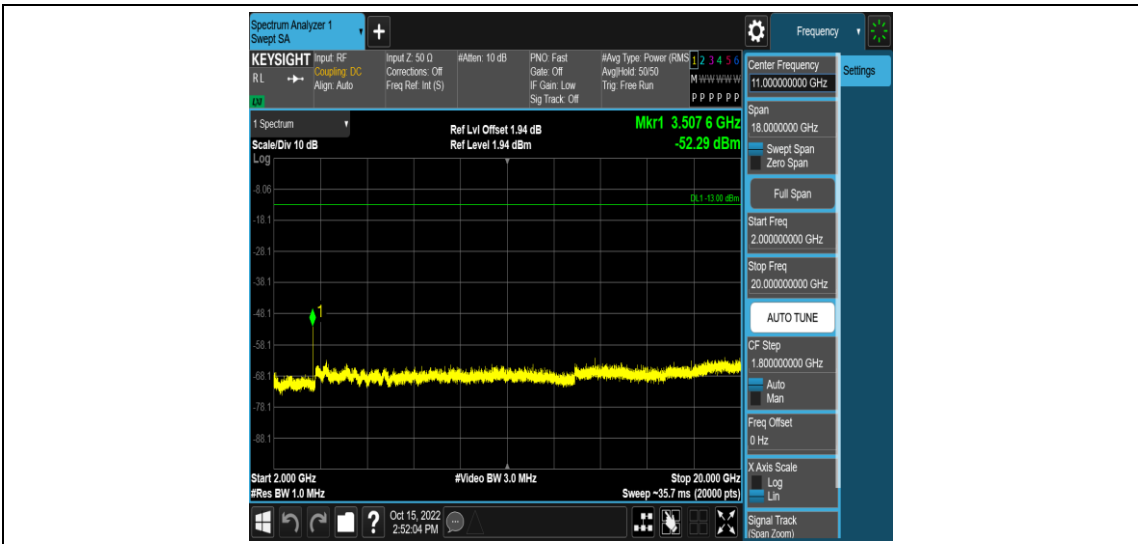

Band4-1.4MHz-QPSK-20393-1RB#0-Range5:2000~20000MHz