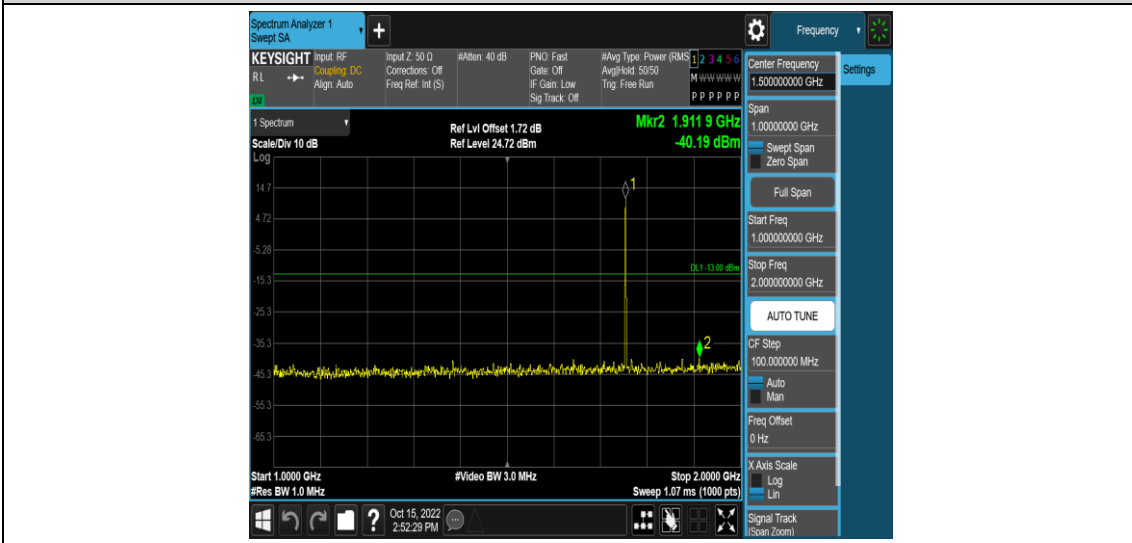

Band4-1.4MHz-16QAM-20175-1RB#0-Range5:2000~20000MHz

Band4-1.4MHz-16QAM-20393-1RB#0-Range1:0.009~0.15MHz

Band4-1.4MHz-16QAM-20393-1RB#0-Range2:0.15~30MHz

Band4-1.4MHz-16QAM-20393-1RB#0-Range3:30~1000MHz

Band4-1.4MHz-16QAM-20393-1RB#0-Range4:1000~2000MHz

Band4-1.4MHz-16QAM-20393-1RB#0-Range5:2000~20000MHz

Band4-3MHz-QPSK-19965-1RB#0-Range1:0.009~0.15MHz

Band4-3MHz-QPSK-19965-1RB#0-Range2:0.15~30MHz

Band4-3MHz-QPSK-19965-1RB#0-Range3:30~1000MHz

Band4-3MHz-QPSK-19965-1RB#0-Range4:1 000~2000MHz