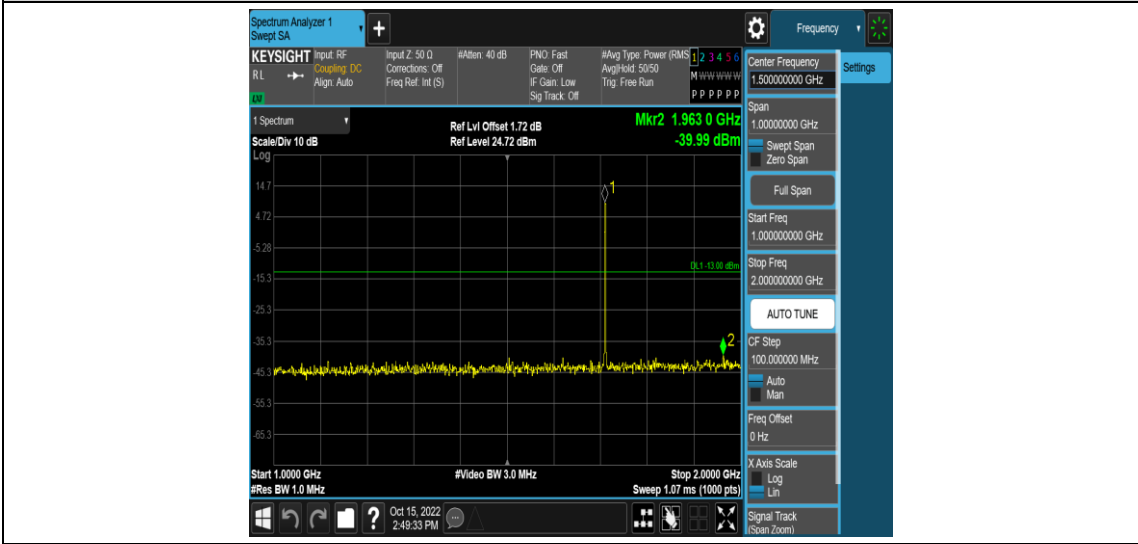

Band4-1.4MHz-QPSK-20393-1RB#0-Range5:2000~20000MHz

Band4-1.4MHz-16QAM-19957-1RB#0-Range1:0.009~0.15MHz

Band4-1.4MHz-16QAM-19957-1RB#0-Range2:0.15~30MHz

Band4-1.4MHz-16QAM-19957-1RB#0-Range3:30~1000MHz

Band4-1.4MHz-16QAM-19957-1RB#0-Range4:1000~2000MHz

Band4-1.4MHz-16QAM-19957-1RB#0-Range5:2000~20000MHz

Band4-1.4MHz-16QAM-20175-1RB#0-Range1:0.009~0.15MHz

Band4-1.4MHz-16QAM-20175-1RB#0-Range2:0.15~30MHz

Band4-1.4MHz-16QAM-20175-1RB#0-Range3:30~1000MHz

Band4-1.4MHz-16QAM-20175-1RB#0-Range4:1000~2000MHz