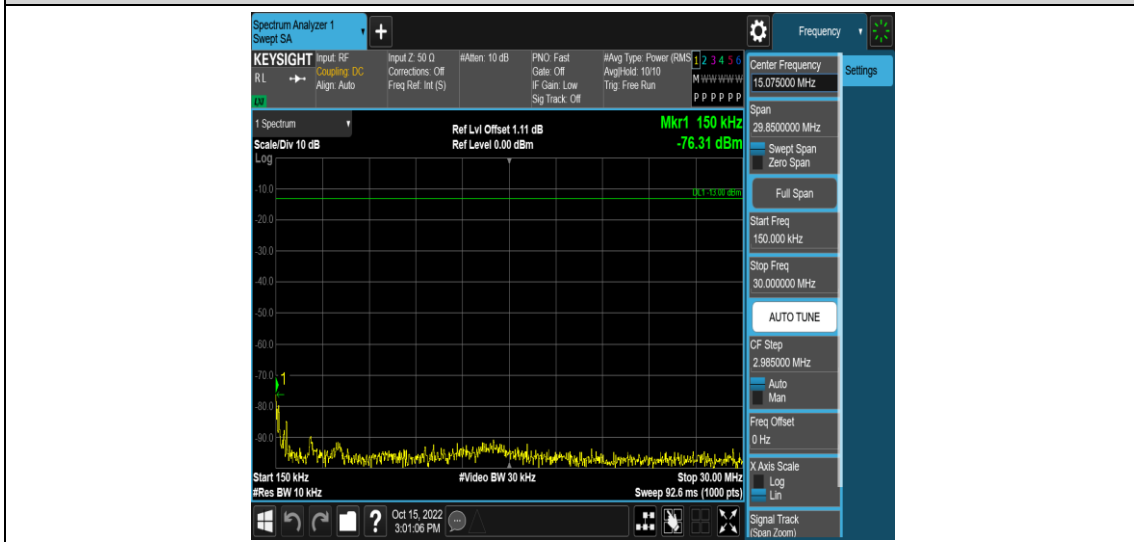

Band4-3MHz-QPSK-20175-1RB#0-Range5:2000~20000MHz

Band4-3MHz-QPSK-20385-1RB#0-Range1:0.009~0.15MHz

Band4-3MHz-QPSK-20385-1RB#0-Range2:0.15~30MHz

Band4-3MHz-QPSK-20385-1RB#0-Range3:30~1000MHz

Band4-3MHz-QPSK-20385-1RB#0-Range4:1000~2000MHz

Band4-3MHz-QPSK-20385-1RB#0-Range5:2000~20000MHz

Band4-3MHz-16QAM-19965-1RB#0-Range1:0.009~0.15MHz

Band4-3MHz-16QAM-19965-1RB#0-Range2:0.15~30MHz

Band4-3MHz-16QAM-19965-1RB#0-Range3:30~1000MHz

Band4-3MHz-16QAM-19965-1RB#0-Range4:1000~2000MHz

Band4-3MHz-16QAM-19965-1RB#0-Range5:2000~20000MHz

Band4-3MHz-16QAM-20175-1RB#0-Range1:0.009~0.15MHz

Band4-3MHz-16QAM-20175-1RB#0-Range2:0.15~30MHz

Band4-3MHz-16QAM-20175-1RB#0-Range3:30~1000MHz

Band4-3MHz-16QAM-20175-1RB#0-Range4:1000~2000MHz