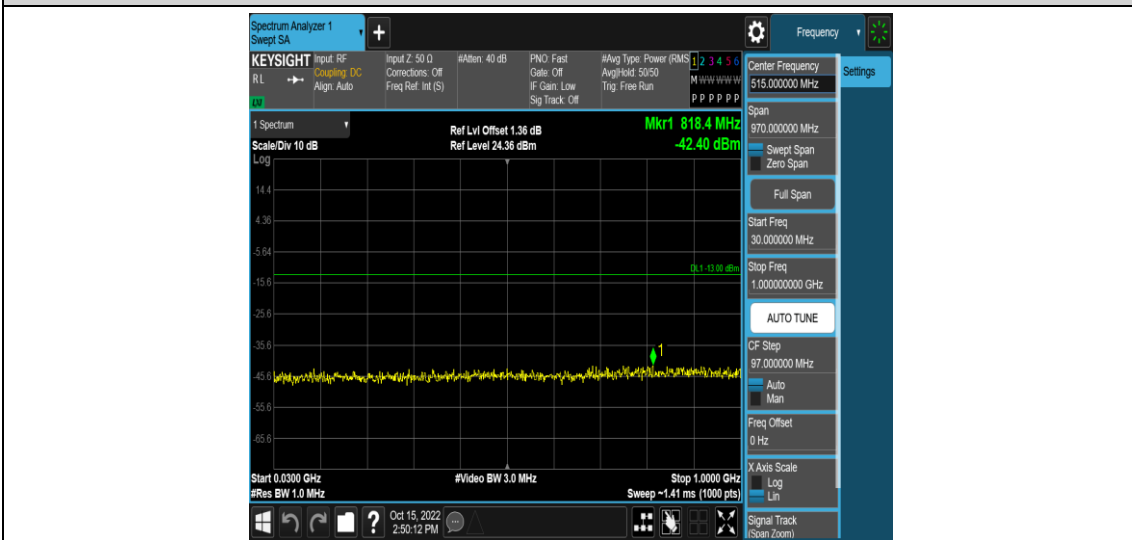

Band4-1.4MHz-QPSK-19957-1RB#0-Range5:2000~20000MHz

Band4-1.4MHz-QPSK-20175-1RB#0-Range1:0.009~0.15MHz

Band4-1.4MHz-QPSK-20175-1RB#0-Range2:0.15~30MHz

Band4-1.4MHz-QPSK-20175-1RB#0-Range3:30~1000MHz

Band4-1.4MHz-QPSK-20175-1RB#0-Range4:1000~2000MHz

Band4-1.4MHz-QPSK-20175-1RB#0-Range5:2000~20000MHz

Band4-1.4MHz-QPSK-20393-1RB#0-Range1:0.009~0.15MHz

Band4-1.4MHz-QPSK-20393-1RB#0-Range2:0.15~30MHz

Band4-1.4MHz-QPSK-20393-1RB#0-Range3:30~1000MHz

Band4-1.4MHz-QPSK-20393-1RB#0-Range4:1000~2000MHz