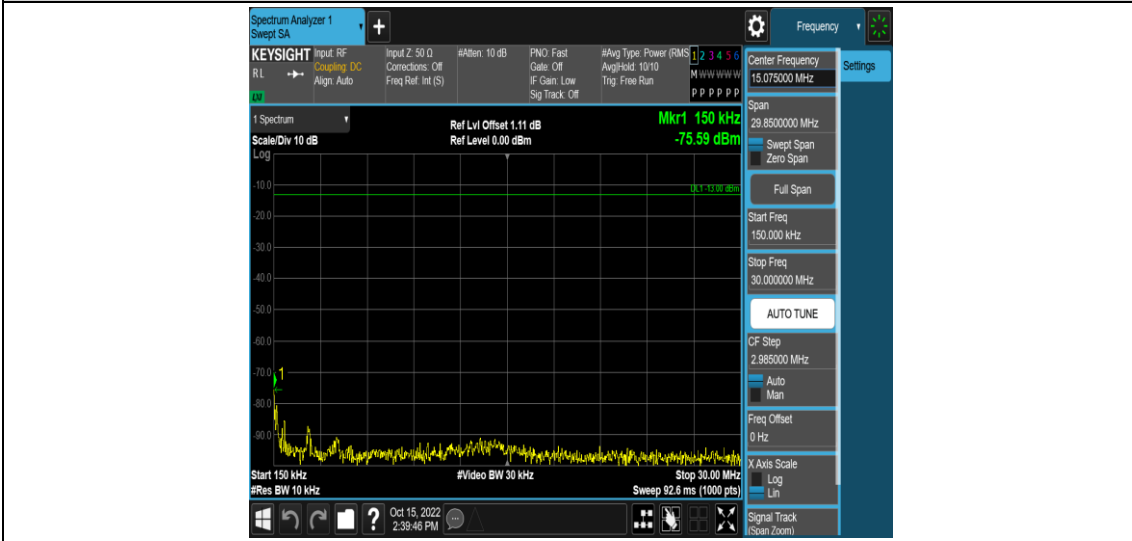

Band2-15MHz-16QAM-18900-1RB#0-Range5:2000~20000MHz

Band2-15MHz-16QAM-19125-1RB#0-Range1:0.009~0.15MHz

Band2-15MHz-16QAM-19125-1RB#0-Range2:0.15~30MHz

Band2-15MHz-16QAM-19125-1RB#0-Range3:30~1000MHz

Band2-15MHz-16QAM-19125-1RB#0-Range4:1000~2000MHz

Band2-15MHz-16QAM-19125-1RB#0-Range5:2000~20000MHz

Band2-20MHz-QPSK-18700-1RB#0-Range1:0.009~0.15MHz

Band2-20MHz-QPSK-18700-1RB#0-Range2:0.15~30MHz

Band2-20MHz-QPSK-18700-1RB#0-Range3:30~1000MHz

Band2-20MHz-QPSK-18700-1RB#0-Range4:1000~2000MHz

Band2-20MHz-QPSK-18700-1RB#0-Range5:2000~20000MHz

Band2-20MHz-QPSK-18900-1RB#0-Range1:0.009~0.15MHz

Band2-20MHz-QPSK-18900-1RB#0-Range2:0.15~30MHz

Band2-20MHz-QPSK-18900-1RB#0-Range3:30~100MHz

Band2-20MHz-QPSK-18900-1RB#0-Range4:1000~2000MHz