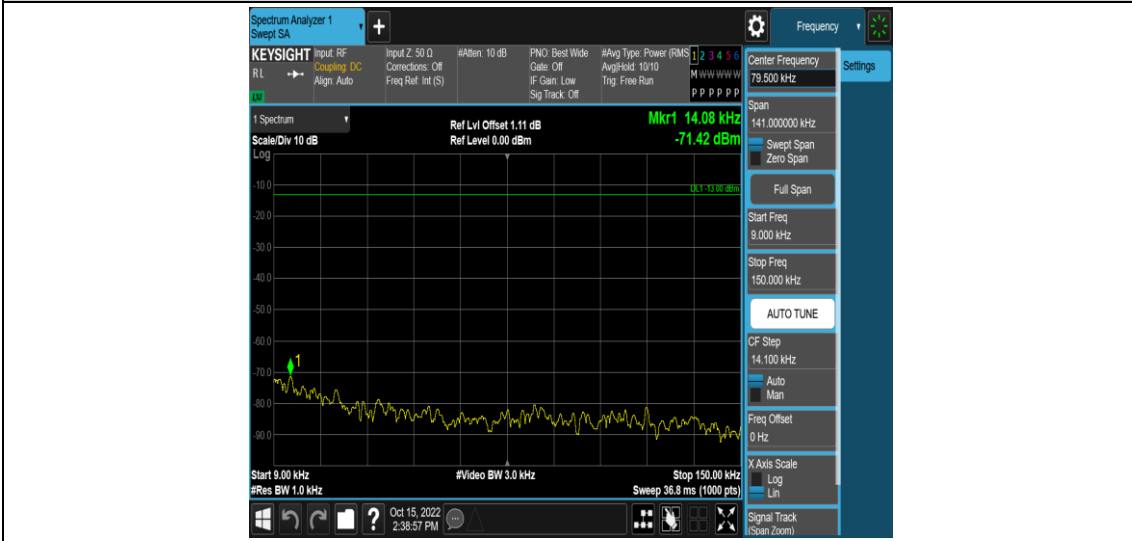

Band2-20MHz-QPSK-18700-1RB#0-Range5:2000~20000MHz

Band2-20MHz-QPSK-18900-1RB#0-Range1:0.009~0.15MHz

Band2-20MHz-QPSK-18900-1RB#0-Range2:0.15~30MHz

Band2-20MHz-QPSK-18900-1RB#0-Range3:30~100MHz

Band2-20MHz-QPSK-18900-1RB#0-Range4:1000~2000MHz

Band2-20MHz-QPSK-18900-1RB#0-Range5:2000~20000MHz

Band2-20MHz-QPSK-19100-1RB#0-Range1:0.009~0.15MHz

Band2-20MHz-QPSK-19100-1RB#0-Range2:0.15~30MHz

Band2-20MHz-QPSK-19100-1RB#0-Range3:30~1000MHz

Band2-20MHz-QPSK-19100-1RB#0-Range4:1000~2000MHz

Band2-20MHz-QPSK-19100-1RB#0-Range5:2000~20000MHz

Band2-20MHz-16QAM-18700-1RB#0-Range1:0.009~0.15MHz

Band2-20MHz-16QAM-18700-1RB#0-Range2:0.15~30MHz

Band2-20MHz-16QAM-18700-1RB#0-Range3:30~1000MHz

Band2-20MHz-16QAM-18700-1RB#0-Range4:1000~2000MHz

Band2-20MHz-16QAM-18700-1RB#0-Range5:2000~20000MHz

Band2-20MHz-16QAM-18900-1RB#0-Range1:0.009~0.15MHz