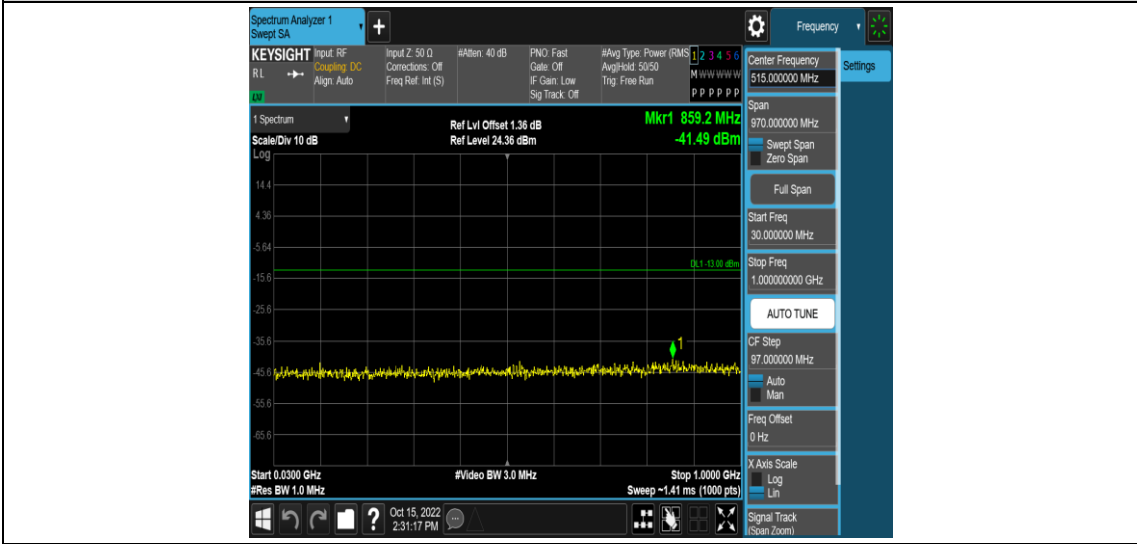

Band2-15MHz-16QAM-18900-1RB#0-Range5:2000~20000MHz

Band2-15MHz-16QAM-19125-1RB#0-Range1:0.009~0.15MHz

Band2-15MHz-16QAM-19125-1RB#0-Range2:0.15~30MHz

Band2-15MHz-16QAM-19125-1RB#0-Range3:30~1000MHz

Band2-15MHz-16QAM-19125-1RB#0-Range4:1000~2000MHz