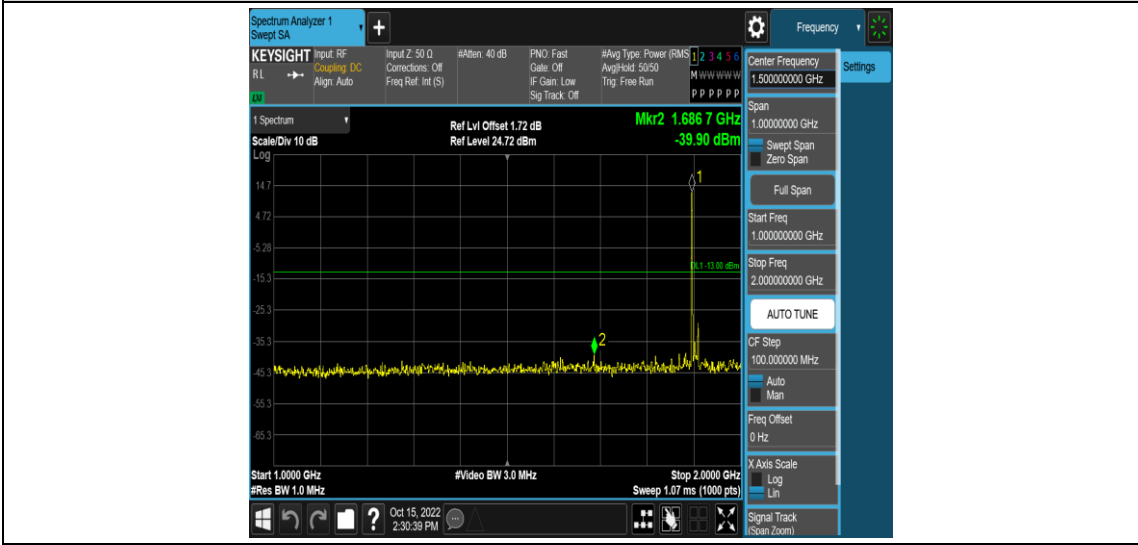

Band2-15MHz-QPSK-18900-1RB#0-Range5:2000~20000MHz

Band2-15MHz-QPSK-19125-1RB#0-Range1:0.009~0.15MHz

Band2-15MHz-QPSK-19125-1RB#0-Range2:0.15~30MHz

Band2-15MHz-QPSK-19125-1RB#0-Range3:30~1000MHz

Band2-15MHz-QPSK-19125-1RB#0-Range4:1000~2000MHz

Band2-15MHz-QPSK-19125-1RB#0-Range5:2000~20000MHz

Band2-15MHz-16QAM-18675-1RB#0-Range1:0.009~0.15MHz

Band2-15MHz-16QAM-18675-1RB#0-Range2:0.15~30MHz

Band2-15MHz-16QAM-18675-1RB#0-Range3:30~1000MHz

Band2-15MHz-16QAM-18675-1RB#0-Range4:1000~2000MHz