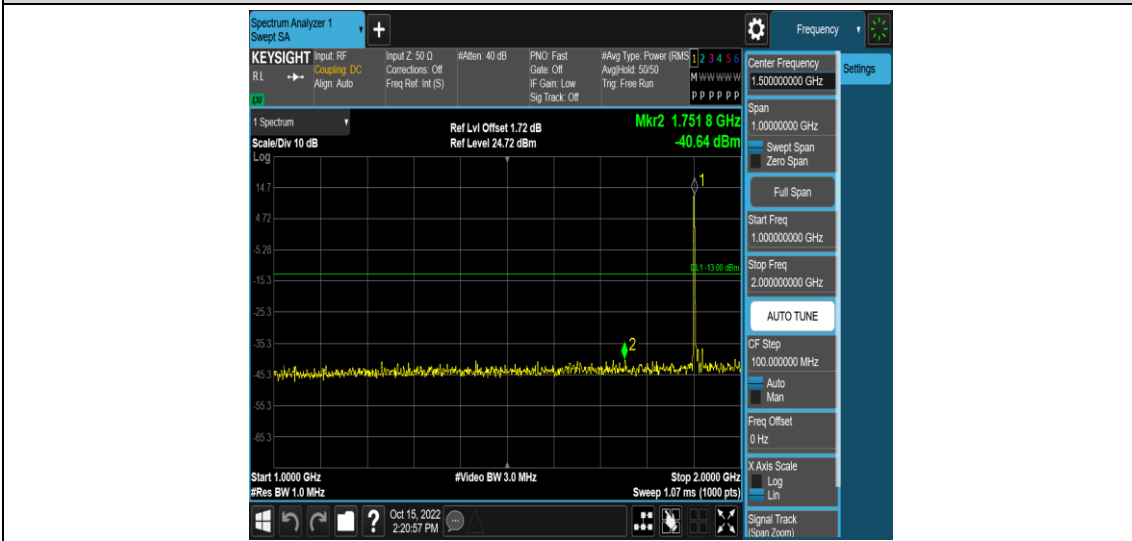

Band2-10MHz-16QAM-18900-1RB#0-Range5:2000~20000MHz

Band2-10MHz-16QAM-19150-1RB#0-Range1:0.009~0.15MHz

Band2-10MHz-16QAM-19150-1RB#0-Range2:0.15~30MHz

Band2-10MHz-16QAM-19150-1RB#0-Range3:30~1000MHz

Band2-10MHz-16QAM-19150-1RB#0-Range4:1000~2000MHz

Band2-10MHz-16QAM-19150-1RB#0-Range5:2000~20000MHz

Band2-15MHz-QPSK-18675-1RB#0-Range1:0.009~0.15MHz

Band2-15MHz-QPSK-18675-1RB#0-Range2:0.15~30MHz

Band2-15MHz-QPSK-18675-1RB#0-Range3:30~100MHz

Band2-15MHz-QPSK-18675-1RB#0-Range4:1000~2000MHz

Band2-15MHz-QPSK-18675-1RB#0-Range5:2000~20000MHz

Band2-15MHz-QPSK-18900-1RB#0-Range1:0.009~0.15MHz

Band2-15MHz-QPSK-18900-1RB#0-Range2:0.15~30MHz

Band2-15MHz-QPSK-18900-1RB#0-Range3:30~100MHz

Band2-15MHz-QPSK-18900-1RB#0-Range4:1000~2000MHz