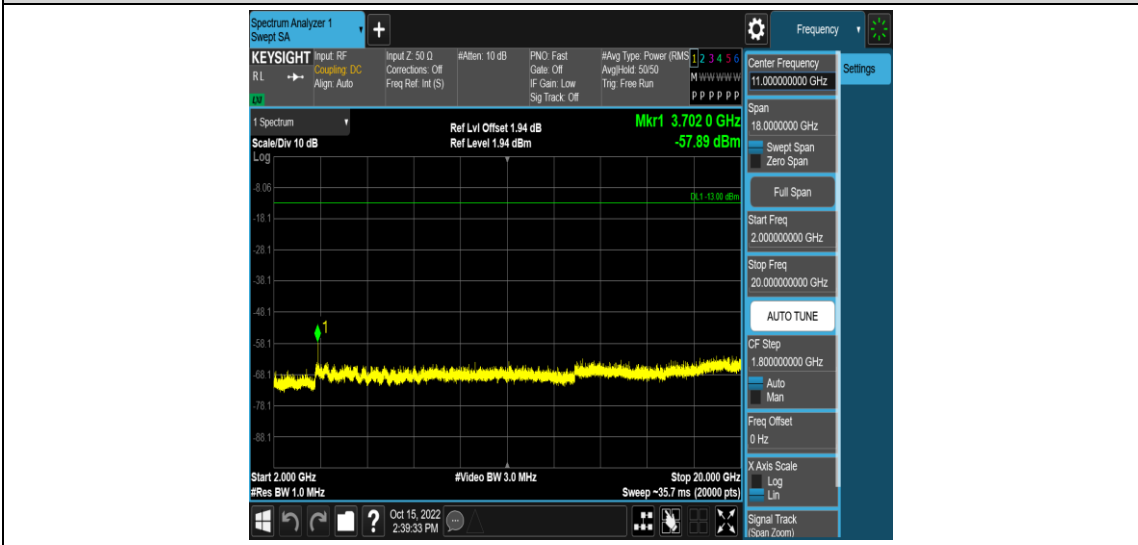

Band2-20MHz-QPSK-19100-1RB#0-Range5:2000~20000MHz

Band2-20MHz-16QAM-18700-1RB#0-Range1:0.009~0.15MHz

Band2-20MHz-16QAM-18700-1RB#0-Range2:0.15~30MHz

Band2-20MHz-16QAM-18700-1RB#0-Range3:30~1000MHz

Band2-20MHz-16QAM-18700-1RB#0-Range4:1000~2000MHz

Band2-20MHz-16QAM-18700-1RB#0-Range5:2000~20000MHz

Band2-20MHz-16QAM-18900-1RB#0-Range1:0.009~0.15MHz