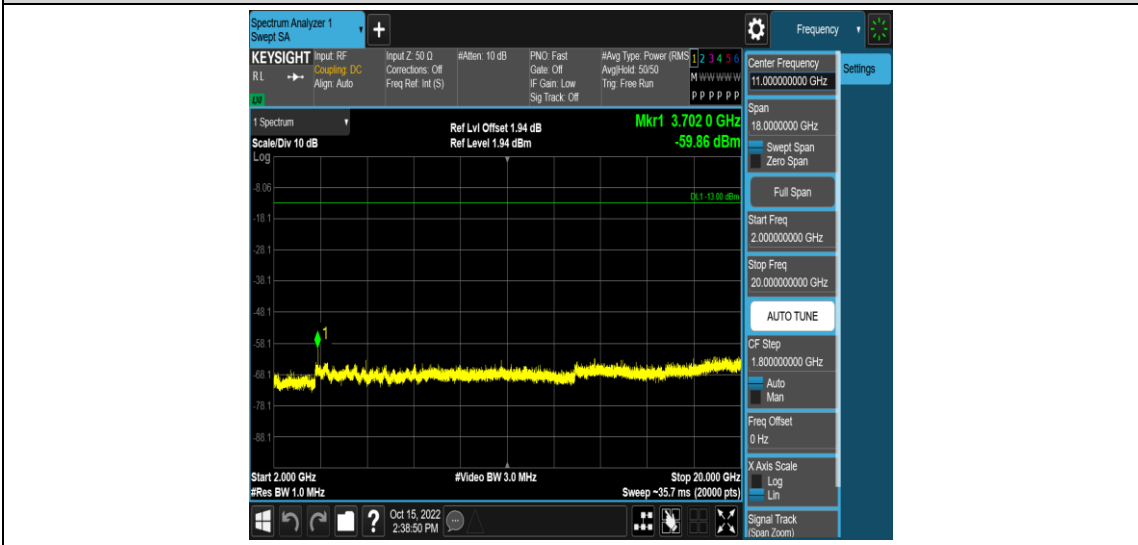

Band2-15MHz-16QAM-19125-1RB#0-Range5:2000~20000MHz

Band2-20MHz-QPSK-18700-1RB#0-Range1:0.009~0.15MHz

Band2-20MHz-QPSK-18700-1RB#0-Range2:0.15~30MHz

Band2-20MHz-QPSK-18700-1RB#0-Range3:30~1000MHz

Band2-20MHz-QPSK-18700-1RB#0-Range4:1000~2000MHz

Band2-20MHz-QPSK-18700-1RB#0-Range5:2000~20000MHz

Band2-20MHz-QPSK-18900-1RB#0-Range1:0.009~0.15MHz

Band2-20MHz-QPSK-18900-1RB#0-Range2:0.15~30MHz

Band2-20MHz-QPSK-18900-1RB#0-Range3:30~100MHz

Band2-20MHz-QPSK-18900-1RB#0-Range4:1000~2000MHz