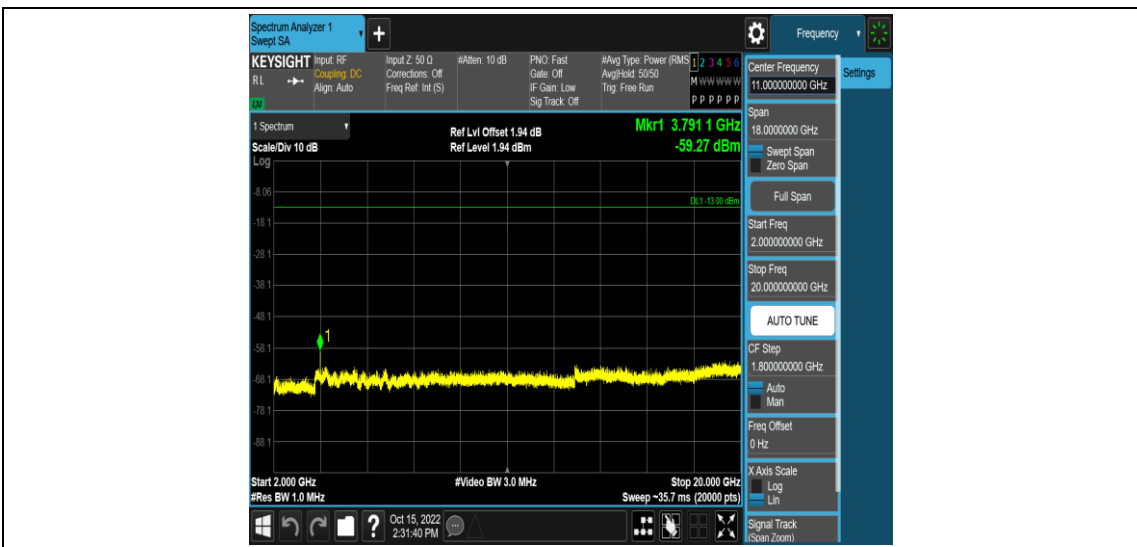

Band2-15MHz-16QAM-19125-1RB#0-Range5:2000~20000MHz

Band2-20MHz-QPSK-18700-1RB#0-Range1:0.009~0.15MHz