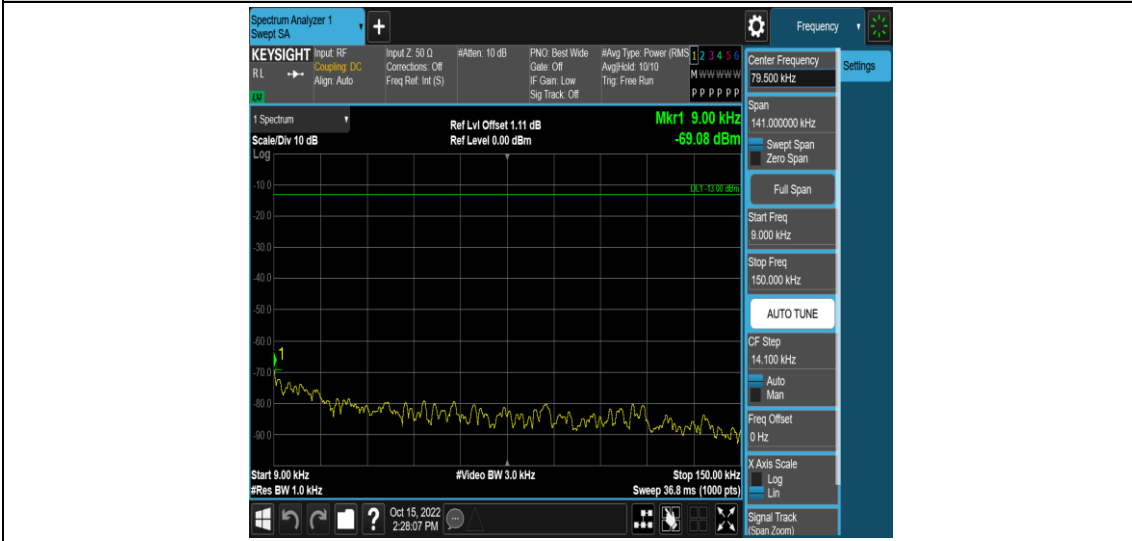

Band2-15MHz-QPSK-18675-1RB#0-Range5:2000~20000MHz

Band2-15MHz-QPSK-18900-1RB#0-Range1:0.009~0.15MHz

Band2-15MHz-QPSK-18900-1RB#0-Range2:0.15~30MHz

Band2-15MHz-QPSK-18900-1RB#0-Range3:30~100MHz

Band2-15MHz-QPSK-18900-1RB#0-Range4:1000~2000MHz

Band2-15MHz-QPSK-18900-1RB#0-Range5:2000~20000MHz

Band2-15MHz-QPSK-19125-1RB#0-Range1:0.009~0.15MHz

Band2-15MHz-QPSK-19125-1RB#0-Range2:0.15~30MHz

Band2-15MHz-QPSK-19125-1RB#0-Range3:30~1000MHz

Band2-15MHz-QPSK-19125-1RB#0-Range4:1000~2000MHz

Band2-15MHz-QPSK-19125-1RB#0-Range5:2000~20000MHz

Band2-15MHz-16QAM-18675-1RB#0-Range1:0.009~0.15MHz

Band2-15MHz-16QAM-18675-1RB#0-Range2:0.15~30MHz

Band2-15MHz-16QAM-18675-1RB#0-Range3:30~1000MHz

Band2-15MHz-16QAM-18675-1RB#0-Range4:1000~2000MHz