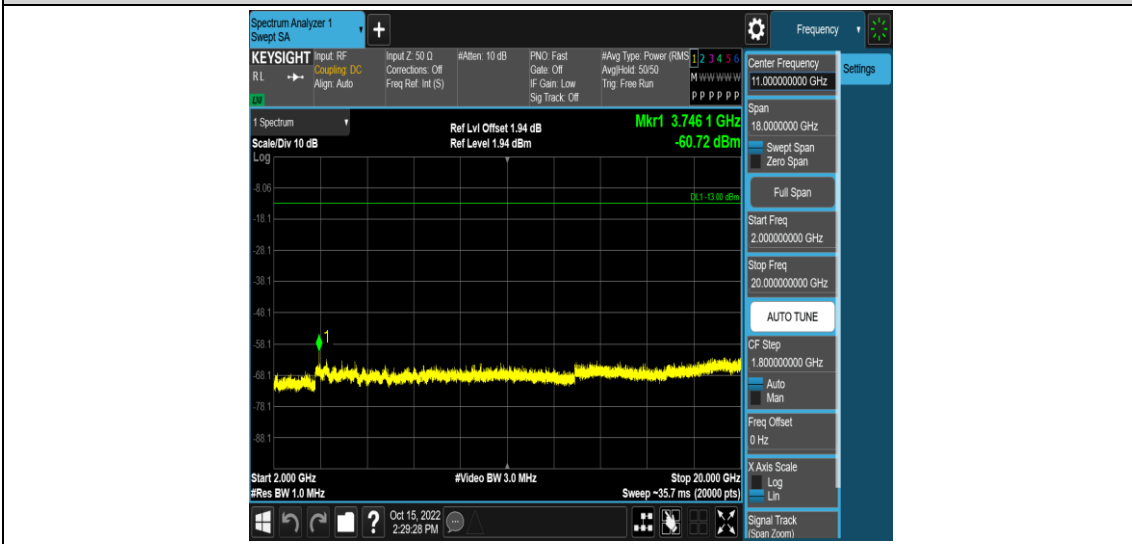

Band2-15MHz-QPSK-18675-1RB#0-Range5:2000~20000MHz

Band2-15MHz-QPSK-18900-1RB#0-Range1:0.009~0.15MHz

Band2-15MHz-QPSK-18900-1RB#0-Range2:0.15~30MHz

Band2-15MHz-QPSK-18900-1RB#0-Range3:30~100MHz

Band2-15MHz-QPSK-18900-1RB#0-Range4:1000~2000MHz

Band2-15MHz-QPSK-18900-1RB#0-Range5:2000~20000MHz

Band2-15MHz-QPSK-19125-1RB#0-Range1:0.009~0.15MHz

Band2-15MHz-QPSK-19125-1RB#0-Range2:0.15~30MHz

Band2-15MHz-QPSK-19125-1RB#0-Range3:30~1000MHz

Band2-15MHz-QPSK-19125-1RB#0-Range4:1000~2000MHz