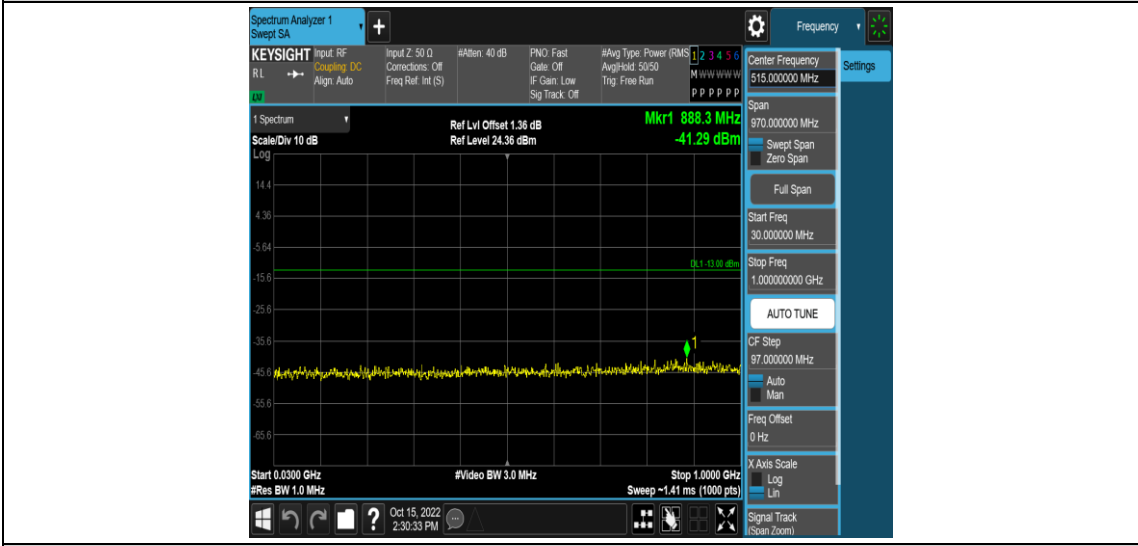

Band2-15MHz-QPSK-18900-1RB#0-Range5:2000~20000MHz

Band2-15MHz-QPSK-19125-1RB#0-Range1:0.009~0.15MHz

Band2-15MHz-QPSK-19125-1RB#0-Range2:0.15~30MHz

Band2-15MHz-QPSK-19125-1RB#0-Range3:30~1000MHz

Band2-15MHz-QPSK-19125-1RB#0-Range4:1000~2000MHz