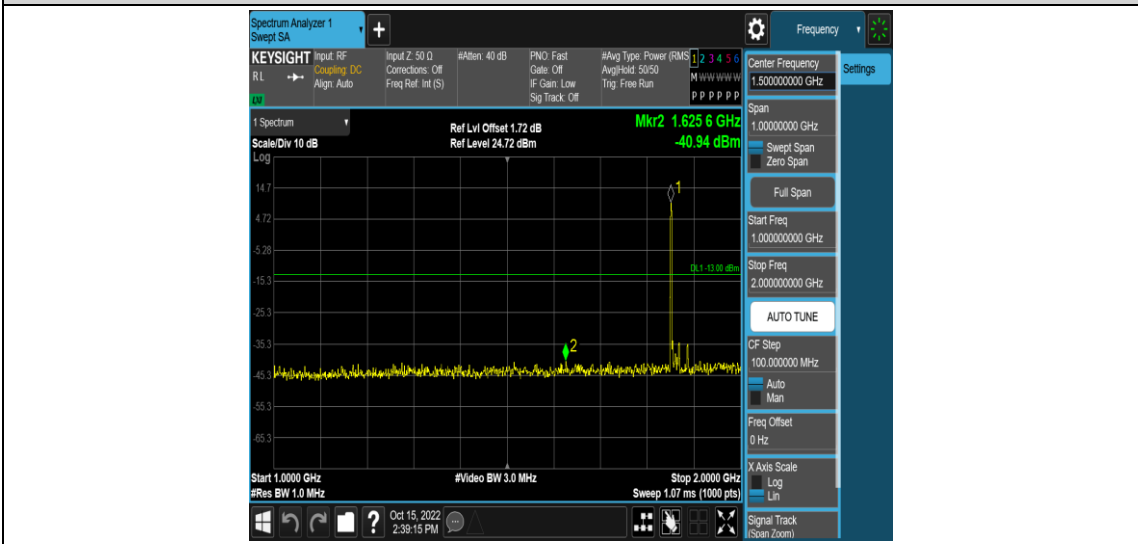

Band2-20MHz-QPSK-19100-1RB#0-Range5:2000~20000MHz

Band2-20MHz-16QAM-18700-1RB#0-Range1:0.009~0.15MHz

Band2-20MHz-16QAM-18700-1RB#0-Range2:0.15~30MHz

Band2-20MHz-16QAM-18700-1RB#0-Range3:30~1000MHz

Band2-20MHz-16QAM-18700-1RB#0-Range4:1000~2000MHz

Band2-20MHz-16QAM-18700-1RB#0-Range5:2000~20000MHz

Band2-20MHz-16QAM-18900-1RB#0-Range1:0.009~0.15MHz