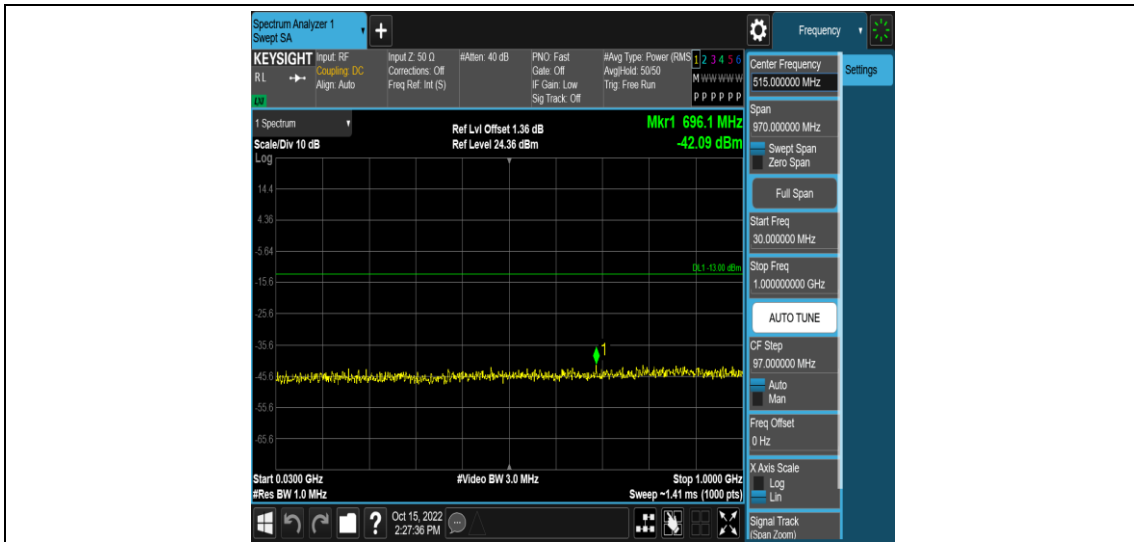

Band2-10MHz-16QAM-18900-1RB#0-Range5:2000~20000MHz

Band2-10MHz-16QAM-19150-1RB#0-Range1:0.009~0.15MHz

Band2-10MHz-16QAM-19150-1RB#0-Range2:0.15~30MHz

Band2-10MHz-16QAM-19150-1RB#0-Range3:30~1000MHz

Band2-10MHz-16QAM-19150-1RB#0-Range4:1000~2000MHz

Band2-10MHz-16QAM-19150-1RB#0-Range5:2000~20000MHz

Band2-15MHz-QPSK-18675-1RB#0-Range1:0.009~0.15MHz

Band2-15MHz-QPSK-18675-1RB#0-Range2:0.15~30MHz

Band2-15MHz-QPSK-18675-1RB#0-Range3:30~100MHz

Band2-15MHz-QPSK-18675-1RB#0-Range4:1000~2000MHz

Band2-15MHz-QPSK-18675-1RB#0-Range5:2000~20000MHz

Band2-15MHz-QPSK-18900-1RB#0-Range1:0.009~0.15MHz

Band2-15MHz-QPSK-18900-1RB#0-Range2:0.15~30MHz

Band2-15MHz-QPSK-18900-1RB#0-Range3:30~100MHz

Band2-15MHz-QPSK-18900-1RB#0-Range4:1000~2000MHz