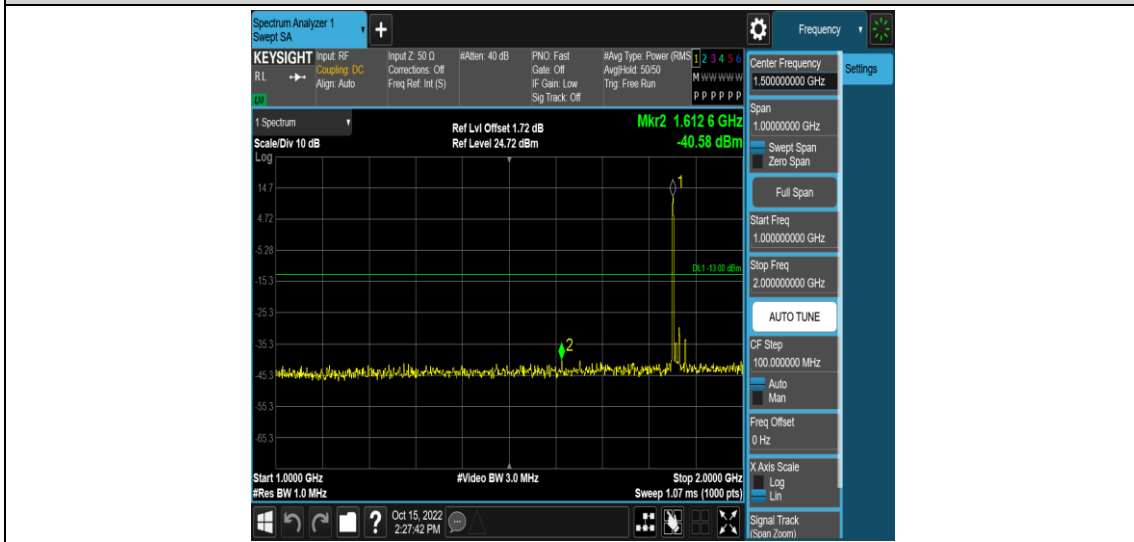

Band2-10MHz-16QAM-18900-1RB#0-Range5:2000~20000MHz

Band2-10MHz-16QAM-19150-1RB#0-Range1:0.009~0.15MHz

Band2-10MHz-16QAM-19150-1RB#0-Range2:0.15~30MHz

Band2-10MHz-16QAM-19150-1RB#0-Range3:30~1000MHz

Band2-10MHz-16QAM-19150-1RB#0-Range4:1000~2000MHz

Band2-10MHz-16QAM-19150-1RB#0-Range5:2000~20000MHz

Band2-15MHz-QPSK-18675-1RB#0-Range1:0.009~0.15MHz

Band2-15MHz-QPSK-18675-1RB#0-Range2:0.15~30MHz

Band2-15MHz-QPSK-18675-1RB#0-Range3:30~100MHz

Band2-15MHz-QPSK-18675-1RB#0-Range4:1000~2000MHz

Band2-15MHz-QPSK-18675-1RB#0-Range5:2000~20000MHz

Band2-15MHz-QPSK-18900-1RB#0-Range1:0.009~0.15MHz

Band2-15MHz-QPSK-18900-1RB#0-Range2:0.15~30MHz

Band2-15MHz-QPSK-18900-1RB#0-Range3:30~100MHz

Band2-15MHz-QPSK-18900-1RB#0-Range4:1000~2000MHz