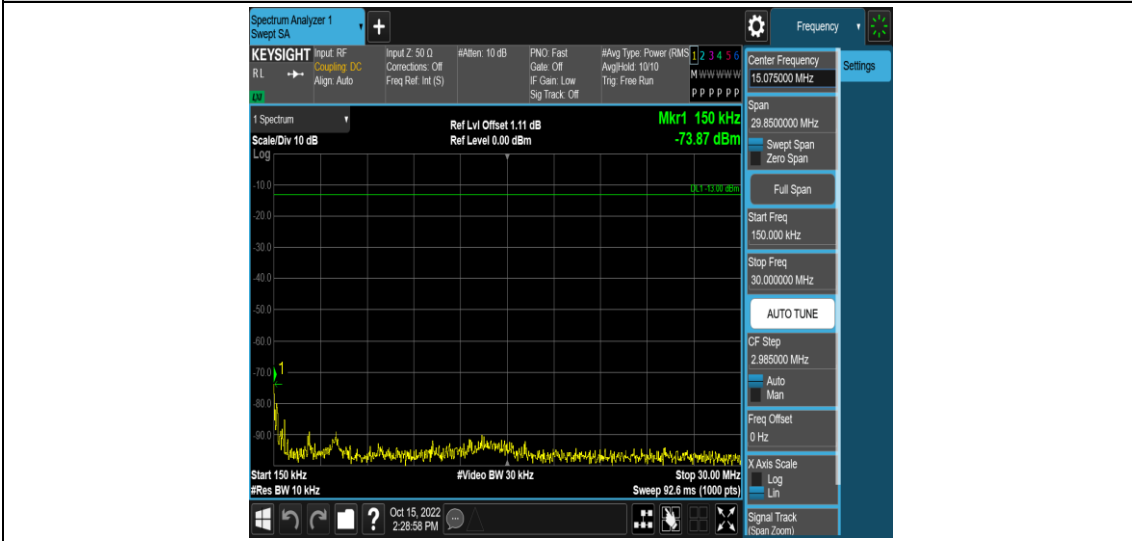

Band2-10MHz-16QAM-18900-1RB#0-Range5:2000~20000MHz

Band2-10MHz-16QAM-19150-1RB#0-Range1:0.009~0.15MHz

Band2-10MHz-16QAM-19150-1RB#0-Range2:0.15~30MHz

Band2-10MHz-16QAM-19150-1RB#0-Range3:30~1000MHz

Band2-10MHz-16QAM-19150-1RB#0-Range4:1000~2000MHz

Band2-10MHz-16QAM-19150-1RB#0-Range5:2000~20000MHz

Band2-15MHz-QPSK-18675-1RB#0-Range1:0.009~0.15MHz

Band2-15MHz-QPSK-18675-1RB#0-Range2:0.15~30MHz

Band2-15MHz-QPSK-18675-1RB#0-Range3:30~100MHz

Band2-15MHz-QPSK-18675-1RB#0-Range4:1000~2000MHz

Band2-15MHz-QPSK-18675-1RB#0-Range5:2000~20000MHz

Band2-15MHz-QPSK-18900-1RB#0-Range1:0.009~0.15MHz

Band2-15MHz-QPSK-18900-1RB#0-Range2:0.15~30MHz

Band2-15MHz-QPSK-18900-1RB#0-Range3:30~100MHz

Band2-15MHz-QPSK-18900-1RB#0-Range4:1000~2000MHz

Band2-15MHz-QPSK-18900-1RB#0-Range5:2000~20000MHz

Band2-15MHz-QPSK-19125-1RB#0-Range1:0.009~0.15MHz

Band2-15MHz-QPSK-19125-1RB#0-Range2:0.15~30MHz

Band2-15MHz-QPSK-19125-1RB#0-Range3:30~1000MHz

Band2-15MHz-QPSK-19125-1RB#0-Range4:1000~2000MHz