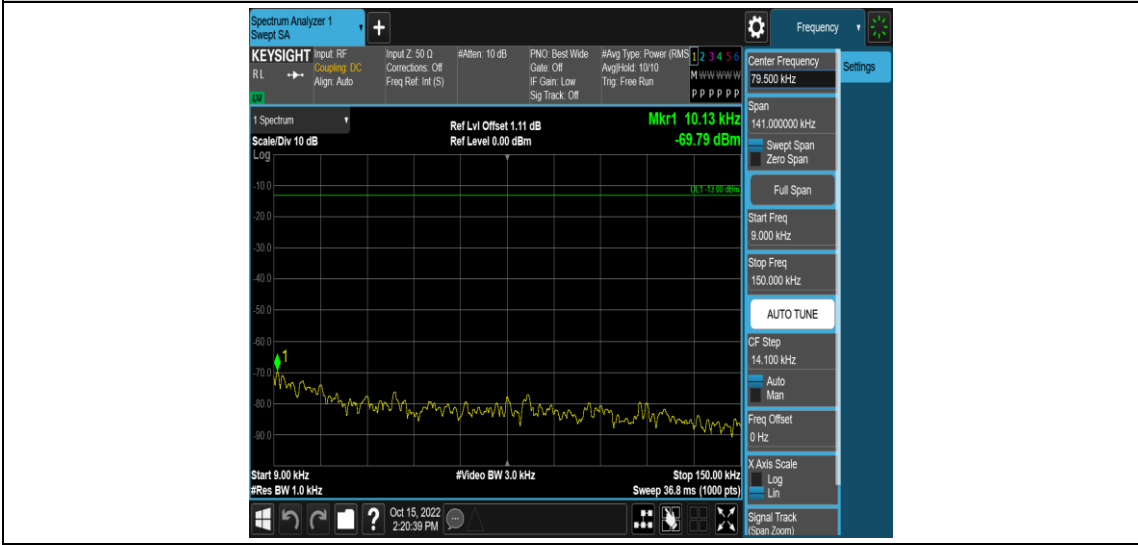

Band2-10MHz-16QAM-18900-1RB#0-Range5:2000~20000MHz

Band2-10MHz-16QAM-19150-1RB#0-Range1:0.009~0.15MHz

Band2-10MHz-16QAM-19150-1RB#0-Range2:0.15~30MHz

Band2-10MHz-16QAM-19150-1RB#0-Range3:30~1000MHz

Band2-10MHz-16QAM-19150-1RB#0-Range4:1000~2000MHz

Band2-10MHz-16QAM-19150-1RB#0-Range5:2000~20000MHz

Band2-15MHz-QPSK-18675-1RB#0-Range1:0.009~0.15MHz

Band2-15MHz-QPSK-18675-1RB#0-Range2:0.15~30MHz

Band2-15MHz-QPSK-18675-1RB#0-Range3:30~100MHz

Band2-15MHz-QPSK-18675-1RB#0-Range4:1000~2000MHz

Band2-15MHz-QPSK-18675-1RB#0-Range5:2000~20000MHz

Band2-15MHz-QPSK-18900-1RB#0-Range1:0.009~0.15MHz

Band2-15MHz-QPSK-18900-1RB#0-Range2:0.15~30MHz

Band2-15MHz-QPSK-18900-1RB#0-Range3:30~100MHz

Band2-15MHz-QPSK-18900-1RB#0-Range4:1000~2000MHz