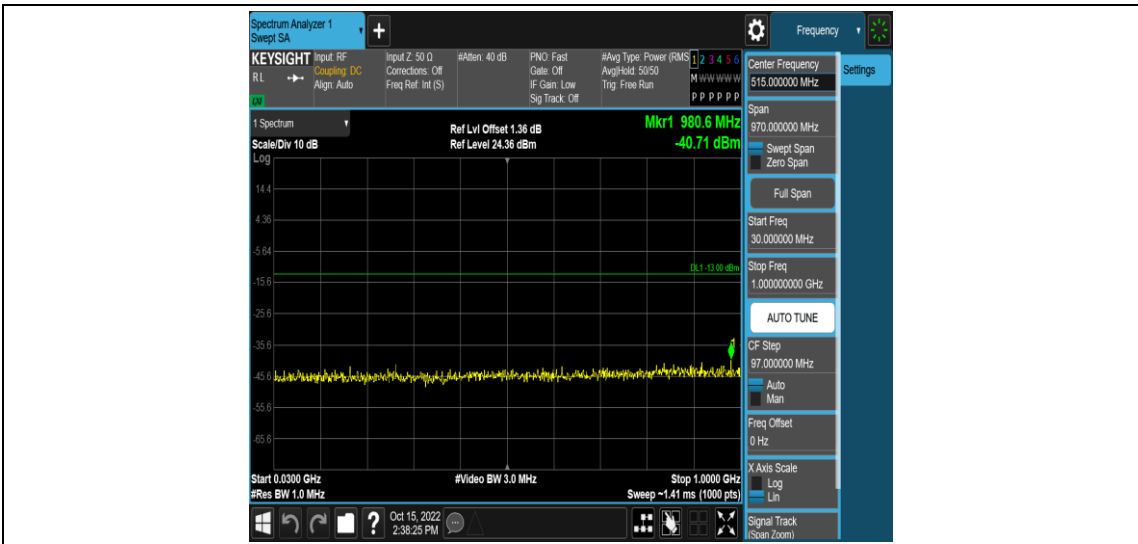

Band2-15MHz-16QAM-19125-1RB#0-Range5:2000~20000MHz

Band2-20MHz-QPSK-18700-1RB#0-Range1:0.009~0.15MHz

Band2-20MHz-QPSK-18700-1RB#0-Range2:0.15~30MHz

Band2-20MHz-QPSK-18700-1RB#0-Range3:30~1000MHz

Band2-20MHz-QPSK-18700-1RB#0-Range4:1000~2000MHz

Band2-20MHz-QPSK-18700-1RB#0-Range5:2000~20000MHz

Band2-20MHz-QPSK-18900-1RB#0-Range1:0.009~0.15MHz

Band2-20MHz-QPSK-18900-1RB#0-Range2:0.15~30MHz

Band2-20MHz-QPSK-18900-1RB#0-Range3:30~100MHz

Band2-20MHz-QPSK-18900-1RB#0-Range4:1000~2000MHz