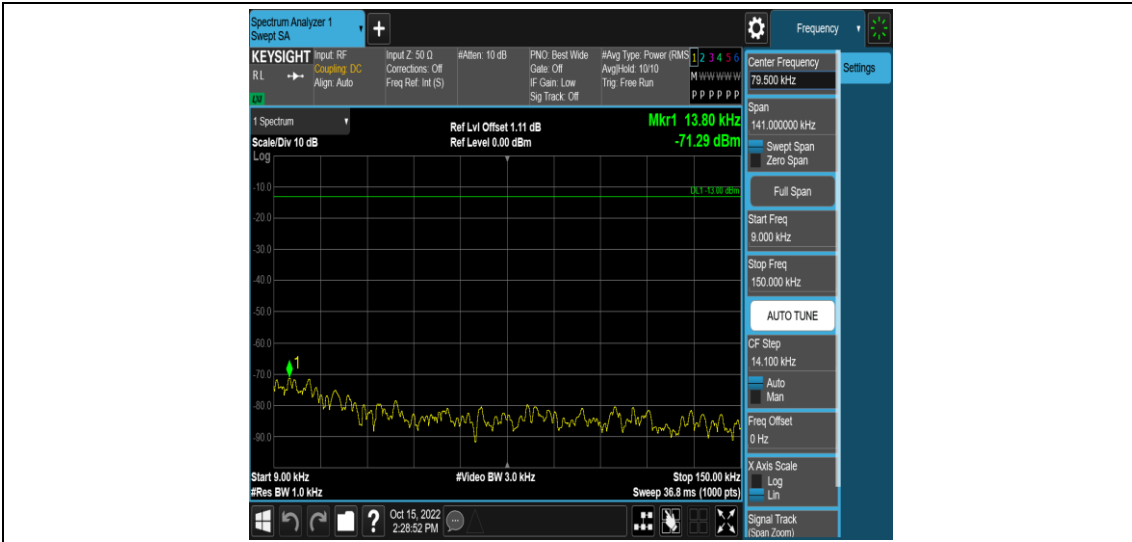

Band2-10MHz-16QAM-18900-1RB#0-Range5:2000~20000MHz

Band2-10MHz-16QAM-19150-1RB#0-Range1:0.009~0.15MHz

Band2-10MHz-16QAM-19150-1RB#0-Range2:0.15~30MHz

Band2-10MHz-16QAM-19150-1RB#0-Range3:30~1000MHz

Band2-10MHz-16QAM-19150-1RB#0-Range4:1000~2000MHz

Band2-10MHz-16QAM-19150-1RB#0-Range5:2000~20000MHz

Band2-15MHz-QPSK-18675-1RB#0-Range1:0.009~0.15MHz

Band2-15MHz-QPSK-18675-1RB#0-Range2:0.15~30MHz

Band2-15MHz-QPSK-18675-1RB#0-Range3:30~100MHz

Band2-15MHz-QPSK-18675-1RB#0-Range4:1000~2000MHz

Band2-15MHz-QPSK-18675-1RB#0-Range5:2000~20000MHz

Band2-15MHz-QPSK-18900-1RB#0-Range1:0.009~0.15MHz

Band2-15MHz-QPSK-18900-1RB#0-Range2:0.15~30MHz

Band2-15MHz-QPSK-18900-1RB#0-Range3:30~100MHz

Band2-15MHz-QPSK-18900-1RB#0-Range4:1000~2000MHz

Band2-15MHz-QPSK-18900-1RB#0-Range5:2000~20000MHz

Band2-15MHz-QPSK-19125-1RB#0-Range1:0.009~0.15MHz

Band2-15MHz-QPSK-19125-1RB#0-Range2:0.15~30MHz

Band2-15MHz-QPSK-19125-1RB#0-Range3:30~1000MHz

Band2-15MHz-QPSK-19125-1RB#0-Range4:1000~2000MHz