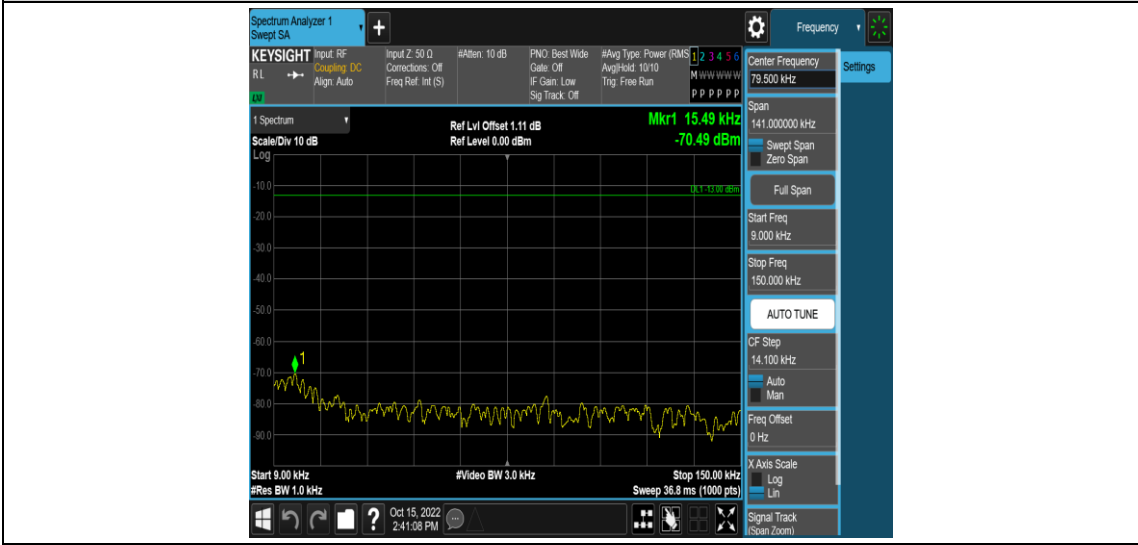

Band2-20MHz-QPSK-18700-1RB#0-Range5:2000~20000MHz

Band2-20MHz-QPSK-18900-1RB#0-Range1:0.009~0.15MHz

Band2-20MHz-QPSK-18900-1RB#0-Range2:0.15~30MHz

Band2-20MHz-QPSK-18900-1RB#0-Range3:30~100MHz

Band2-20MHz-QPSK-18900-1RB#0-Range4:1000~2000MHz

Band2-20MHz-QPSK-18900-1RB#0-Range5:2000~20000MHz

Band2-20MHz-QPSK-19100-1RB#0-Range1:0.009~0.15MHz

Band2-20MHz-QPSK-19100-1RB#0-Range2:0.15~30MHz

Band2-20MHz-QPSK-19100-1RB#0-Range3:30~1000MHz

Band2-20MHz-QPSK-19100-1RB#0-Range4:1000~2000MHz