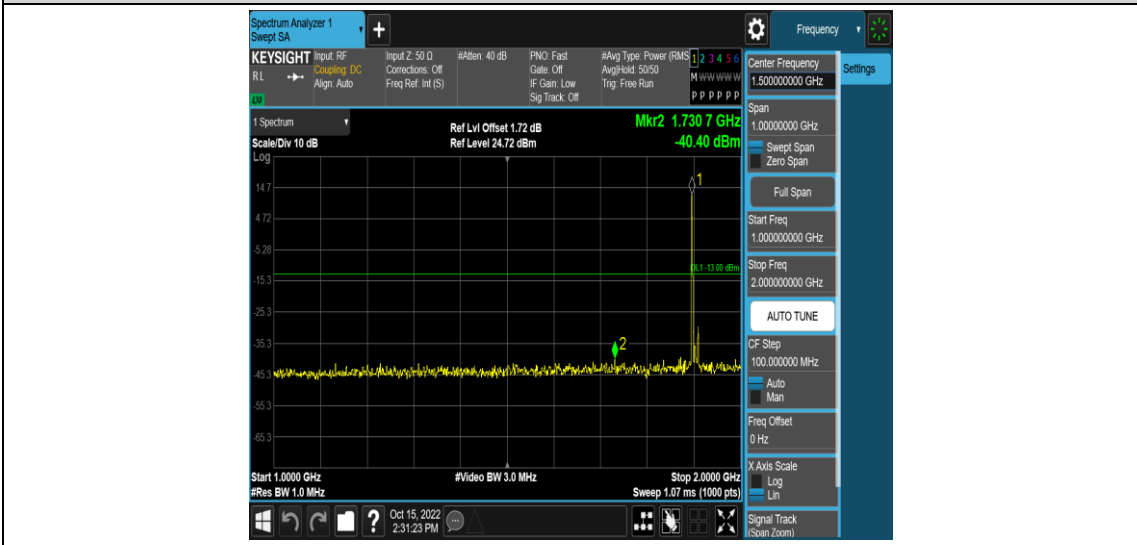

Band2-15MHz-16QAM-18900-1RB#0-Range5:2000~20000MHz

Band2-15MHz-16QAM-19125-1RB#0-Range1:0.009~0.15MHz

Band2-15MHz-16QAM-19125-1RB#0-Range2:0.15~30MHz

Band2-15MHz-16QAM-19125-1RB#0-Range3:30~1000MHz

Band2-15MHz-16QAM-19125-1RB#0-Range4:1000~2000MHz