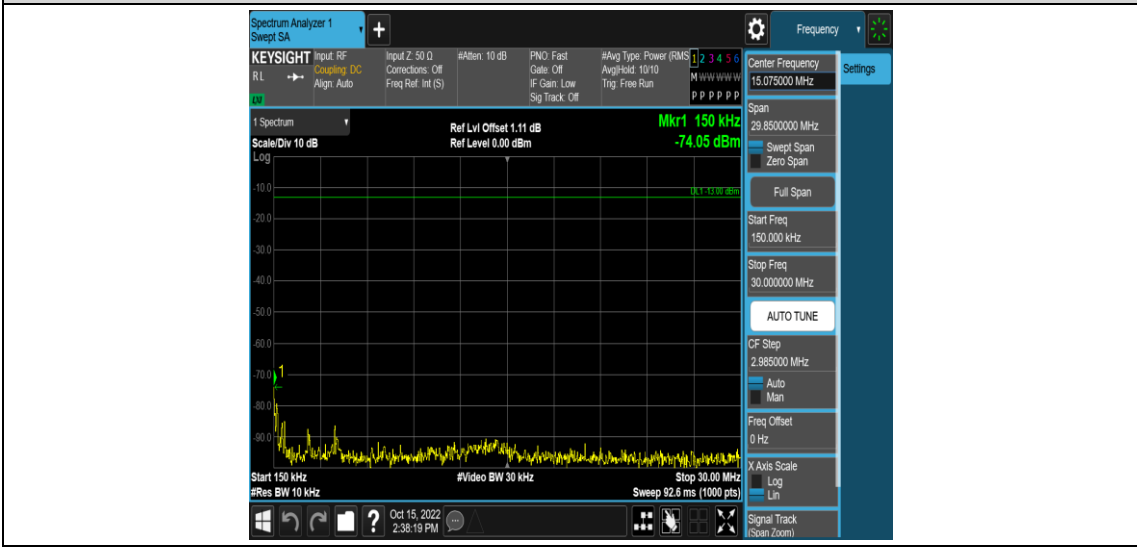

Band2-15MHz-16QAM-18900-1RB#0-Range5:2000~20000MHz

Band2-15MHz-16QAM-19125-1RB#0-Range1:0.009~0.15MHz

Band2-15MHz-16QAM-19125-1RB#0-Range2:0.15~30MHz

Band2-15MHz-16QAM-19125-1RB#0-Range3:30~1000MHz

Band2-15MHz-16QAM-19125-1RB#0-Range4:1000~2000MHz

Band2-15MHz-16QAM-19125-1RB#0-Range5:2000~20000MHz

Band2-20MHz-QPSK-18700-1RB#0-Range1:0.009~0.15MHz

Band2-20MHz-QPSK-18700-1RB#0-Range2:0.15~30MHz

Band2-20MHz-QPSK-18700-1RB#0-Range3:30~1000MHz

Band2-20MHz-QPSK-18700-1RB#0-Range4:1000~2000MHz