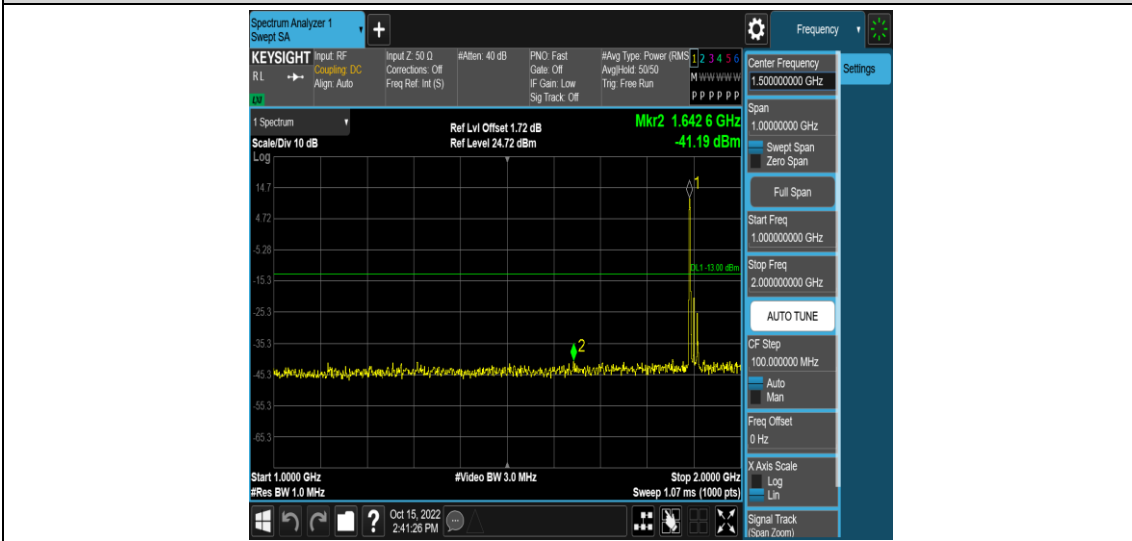

Band2-20MHz-QPSK-18900-1RB#0-Range5:2000~20000MHz

Band2-20MHz-QPSK-19100-1RB#0-Range1:0.009~0.15MHz

Band2-20MHz-QPSK-19100-1RB#0-Range2:0.15~30MHz

Band2-20MHz-QPSK-19100-1RB#0-Range3:30~1000MHz

Band2-20MHz-QPSK-19100-1RB#0-Range4:1000~2000MHz