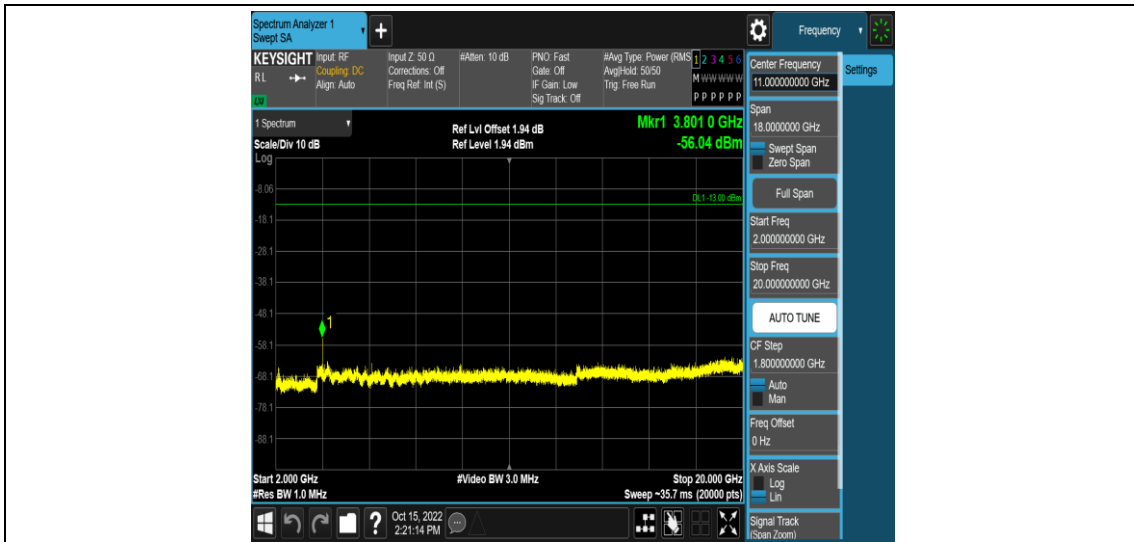

Band2-10MHz-16QAM-18900-1RB#0-Range5:2000~20000MHz

Band2-10MHz-16QAM-19150-1RB#0-Range1:0.009~0.15MHz

Band2-10MHz-16QAM-19150-1RB#0-Range2:0.15~30MHz

Band2-10MHz-16QAM-19150-1RB#0-Range3:30~1000MHz

Band2-10MHz-16QAM-19150-1RB#0-Range4:1000~2000MHz

Band2-10MHz-16QAM-19150-1RB#0-Range5:2000~20000MHz

Band2-15MHz-QPSK-18675-1RB#0-Range1:0.009~0.15MHz

Band2-15MHz-QPSK-18675-1RB#0-Range2:0.15~30MHz

Band2-15MHz-QPSK-18675-1RB#0-Range3:30~100MHz

Band2-15MHz-QPSK-18675-1RB#0-Range4:1000~2000MHz

Band2-15MHz-QPSK-18675-1RB#0-Range5:2000~20000MHz

Band2-15MHz-QPSK-18900-1RB#0-Range1:0.009~0.15MHz

Band2-15MHz-QPSK-18900-1RB#0-Range2:0.15~30MHz

Band2-15MHz-QPSK-18900-1RB#0-Range3:30~100MHz

Band2-15MHz-QPSK-18900-1RB#0-Range4:1000~2000MHz