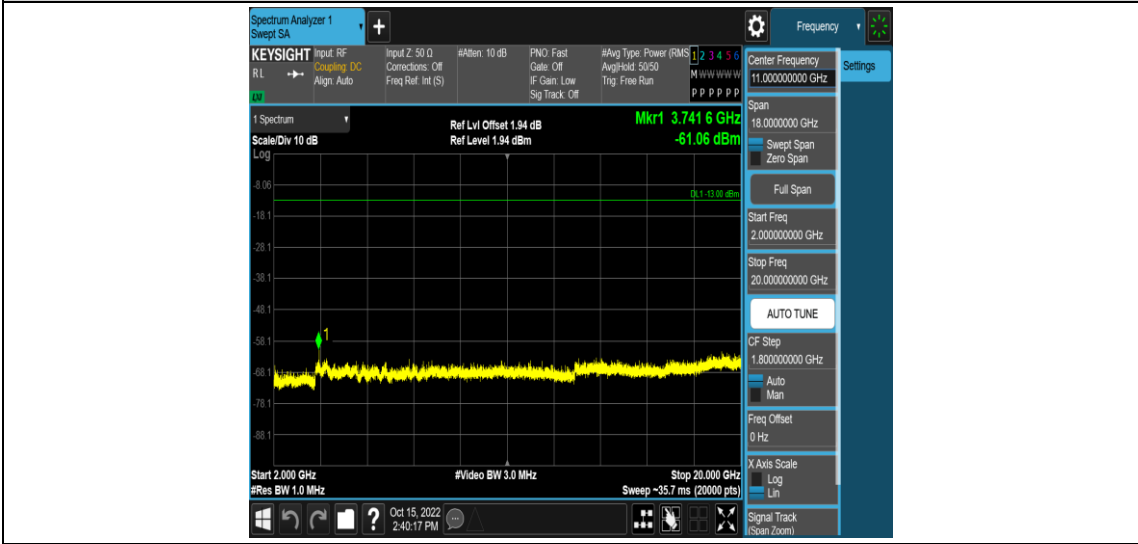

Band2-20MHz-QPSK-18700-1RB#0-Range5:2000~20000MHz

Band2-20MHz-QPSK-18900-1RB#0-Range1:0.009~0.15MHz

Band2-20MHz-QPSK-18900-1RB#0-Range2:0.15~30MHz

Band2-20MHz-QPSK-18900-1RB#0-Range3:30~100MHz

Band2-20MHz-QPSK-18900-1RB#0-Range4:1000~2000MHz

Band2-20MHz-QPSK-18900-1RB#0-Range5:2000~20000MHz

Band2-20MHz-QPSK-19100-1RB#0-Range1:0.009~0.15MHz

Band2-20MHz-QPSK-19100-1RB#0-Range2:0.15~30MHz

Band2-20MHz-QPSK-19100-1RB#0-Range3:30~1000MHz

Band2-20MHz-QPSK-19100-1RB#0-Range4:1000~2000MHz