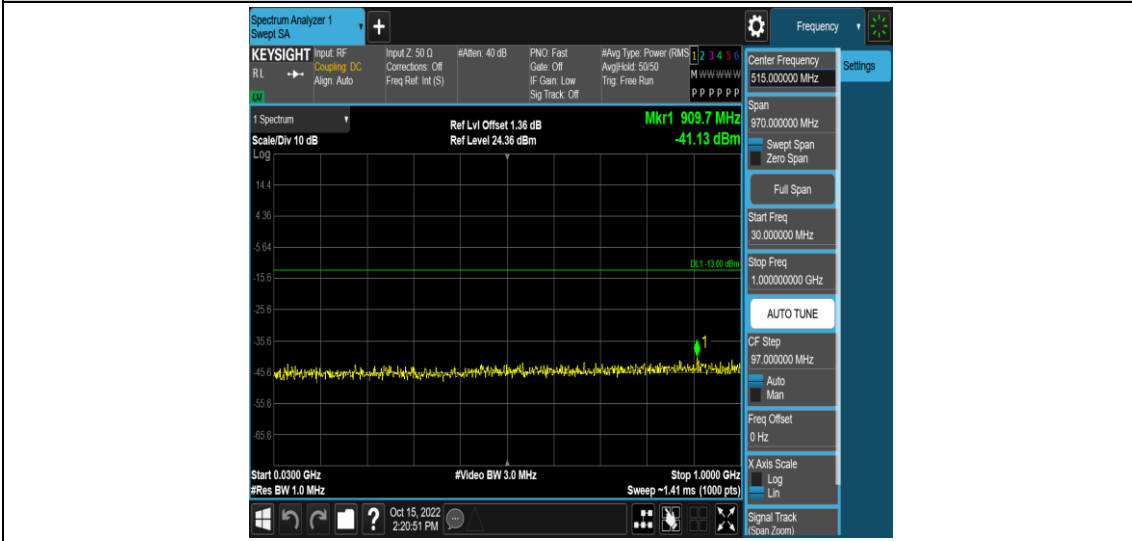

Band2-10MHz-16QAM-18900-1RB#0-Range5:2000~20000MHz

Band2-10MHz-16QAM-19150-1RB#0-Range1:0.009~0.15MHz

Band2-10MHz-16QAM-19150-1RB#0-Range2:0.15~30MHz

Band2-10MHz-16QAM-19150-1RB#0-Range3:30~1000MHz

Band2-10MHz-16QAM-19150-1RB#0-Range4:1000~2000MHz

Band2-10MHz-16QAM-19150-1RB#0-Range5:2000~20000MHz

Band2-15MHz-QPSK-18675-1RB#0-Range1:0.009~0.15MHz

Band2-15MHz-QPSK-18675-1RB#0-Range2:0.15~30MHz

Band2-15MHz-QPSK-18675-1RB#0-Range3:30~100MHz

Band2-15MHz-QPSK-18675-1RB#0-Range4:1000~2000MHz

Band2-15MHz-QPSK-18675-1RB#0-Range5:2000~20000MHz

Band2-15MHz-QPSK-18900-1RB#0-Range1:0.009~0.15MHz

Band2-15MHz-QPSK-18900-1RB#0-Range2:0.15~30MHz

Band2-15MHz-QPSK-18900-1RB#0-Range3:30~100MHz

Band2-15MHz-QPSK-18900-1RB#0-Range4:1000~2000MHz