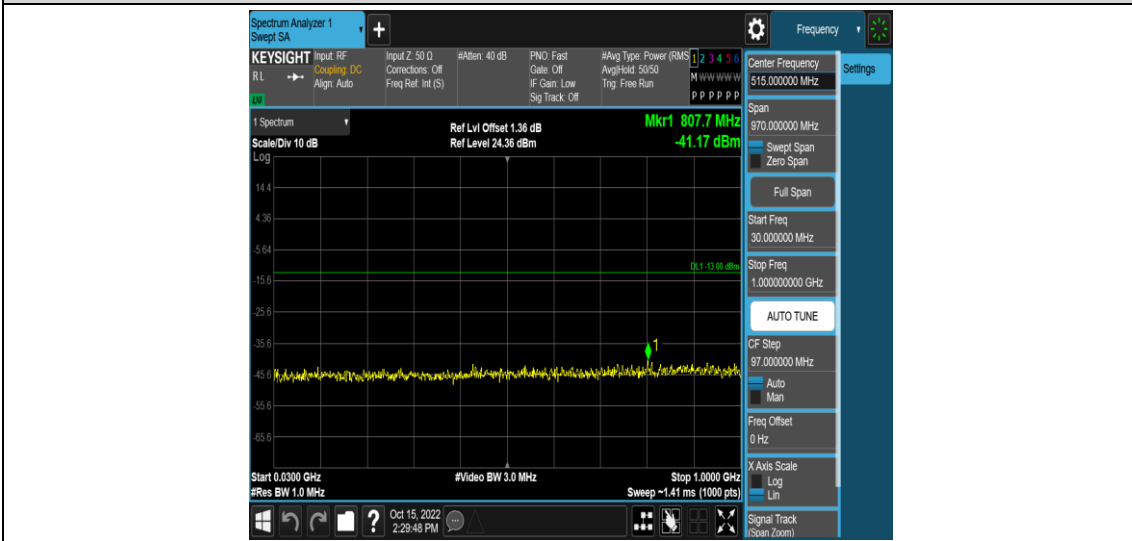

Band2-15MHz-16QAM-18675-1RB#0-Range5:2000~20000MHz

Band2-15MHz-16QAM-18900-1RB#0-Range1:0.009~0.15MHz

Band2-15MHz-16QAM-18900-1RB#0-Range2:0.15~30MHz

Band2-15MHz-16QAM-18900-1RB#0-Range3:30~1000MHz

Band2-15MHz-16QAM-18900-1RB#0-Range4:1000~2000MHz

Band2-15MHz-16QAM-18900-1RB#0-Range5:2000~20000MHz

Band2-15MHz-16QAM-19125-1RB#0-Range1:0.009~0.15MHz

Band2-15MHz-16QAM-19125-1RB#0-Range2:0.15~30MHz

Band2-15MHz-16QAM-19125-1RB#0-Range3:30~1000MHz

Band2-15MHz-16QAM-19125-1RB#0-Range4:1000~2000MHz