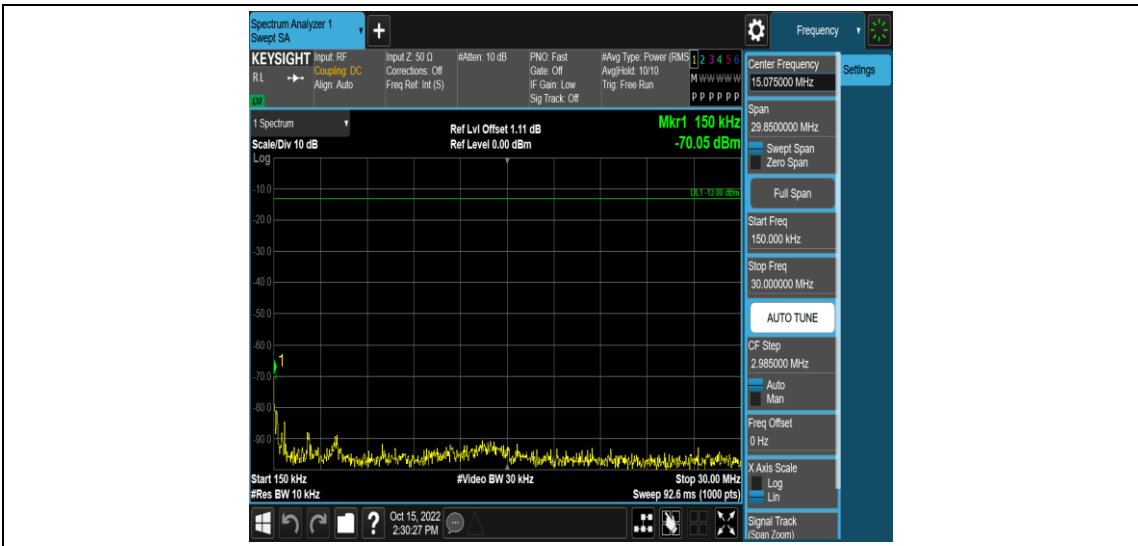

Band2-10MHz-16QAM-19150-1RB#0-Range5:2000~20000MHz

Band2-15MHz-QPSK-18675-1RB#0-Range1:0.009~0.15MHz

Band2-15MHz-QPSK-18675-1RB#0-Range2:0.15~30MHz

Band2-15MHz-QPSK-18675-1RB#0-Range3:30~100MHz

Band2-15MHz-QPSK-18675-1RB#0-Range4:1000~2000MHz

Band2-15MHz-QPSK-18675-1RB#0-Range5:2000~20000MHz

Band2-15MHz-QPSK-18900-1RB#0-Range1:0.009~0.15MHz

Band2-15MHz-QPSK-18900-1RB#0-Range2:0.15~30MHz

Band2-15MHz-QPSK-18900-1RB#0-Range3:30~100MHz

Band2-15MHz-QPSK-18900-1RB#0-Range4:1000~2000MHz

Band2-15MHz-QPSK-18900-1RB#0-Range5:2000~20000MHz

Band2-15MHz-QPSK-19125-1RB#0-Range1:0.009~0.15MHz

Band2-15MHz-QPSK-19125-1RB#0-Range2:0.15~30MHz

Band2-15MHz-QPSK-19125-1RB#0-Range3:30~1000MHz

Band2-15MHz-QPSK-19125-1RB#0-Range4:1000~2000MHz