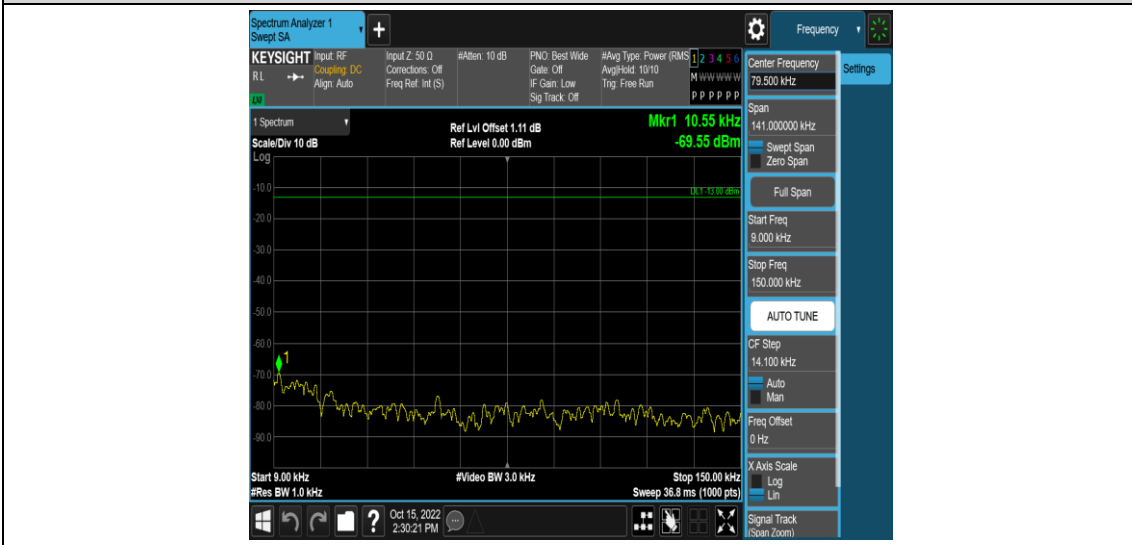

Band2-10MHz-16QAM-19150-1RB#0-Range5:2000~20000MHz

Band2-15MHz-QPSK-18675-1RB#0-Range1:0.009~0.15MHz

Band2-15MHz-QPSK-18675-1RB#0-Range2:0.15~30MHz

Band2-15MHz-QPSK-18675-1RB#0-Range3:30~100MHz

Band2-15MHz-QPSK-18675-1RB#0-Range4:1000~2000MHz

Band2-15MHz-QPSK-18675-1RB#0-Range5:2000~20000MHz

Band2-15MHz-QPSK-18900-1RB#0-Range1:0.009~0.15MHz

Band2-15MHz-QPSK-18900-1RB#0-Range2:0.15~30MHz

Band2-15MHz-QPSK-18900-1RB#0-Range3:30~100MHz

Band2-15MHz-QPSK-18900-1RB#0-Range4:1000~2000MHz

Band2-15MHz-QPSK-18900-1RB#0-Range5:2000~20000MHz

Band2-15MHz-QPSK-19125-1RB#0-Range1:0.009~0.15MHz

Band2-15MHz-QPSK-19125-1RB#0-Range2:0.15~30MHz

Band2-15MHz-QPSK-19125-1RB#0-Range3:30~1000MHz

Band2-15MHz-QPSK-19125-1RB#0-Range4:1000~2000MHz