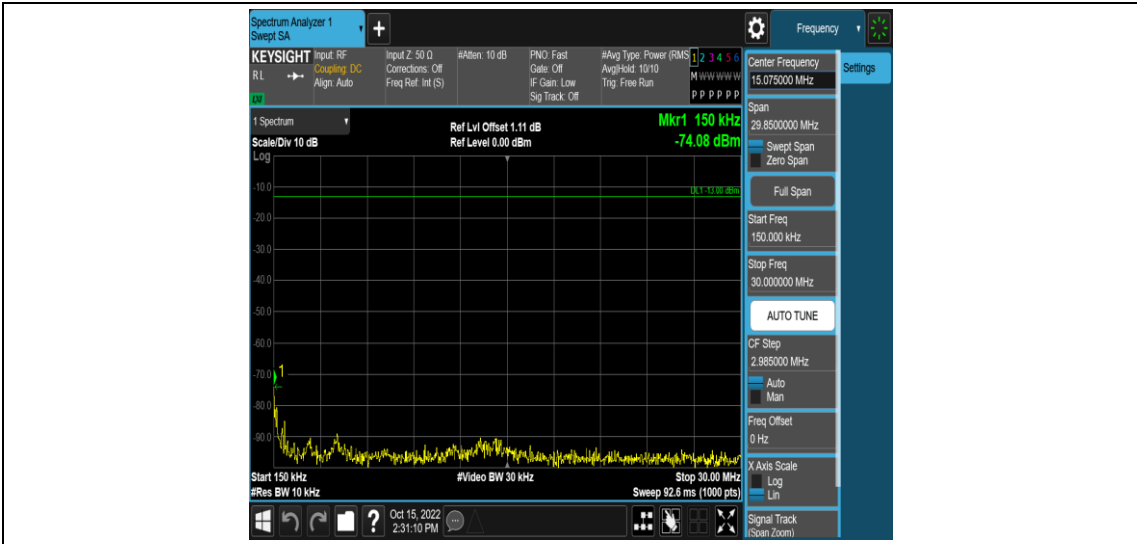

Band2-15MHz-QPSK-19125-1RB#0-Range5:2000~20000MHz

Band2-15MHz-16QAM-18675-1RB#0-Range1:0.009~0.15MHz

Band2-15MHz-16QAM-18675-1RB#0-Range2:0.15~30MHz

Band2-15MHz-16QAM-18675-1RB#0-Range3:30~1000MHz

Band2-15MHz-16QAM-18675-1RB#0-Range4:1000~2000MHz

Band2-15MHz-16QAM-18675-1RB#0-Range5:2000~20000MHz

Band2-15MHz-16QAM-18900-1RB#0-Range1:0.009~0.15MHz

Band2-15MHz-16QAM-18900-1RB#0-Range2:0.15~30MHz

Band2-15MHz-16QAM-18900-1RB#0-Range3:30~1000MHz

Band2-15MHz-16QAM-18900-1RB#0-Range4:1000~2000MHz

Band2-15MHz-16QAM-18900-1RB#0-Range5:2000~20000MHz

Band2-15MHz-16QAM-19125-1RB#0-Range1:0.009~0.15MHz

Band2-15MHz-16QAM-19125-1RB#0-Range2:0.15~30MHz

Band2-15MHz-16QAM-19125-1RB#0-Range3:30~1000MHz

Band2-15MHz-16QAM-19125-1RB#0-Range4:1000~2000MHz