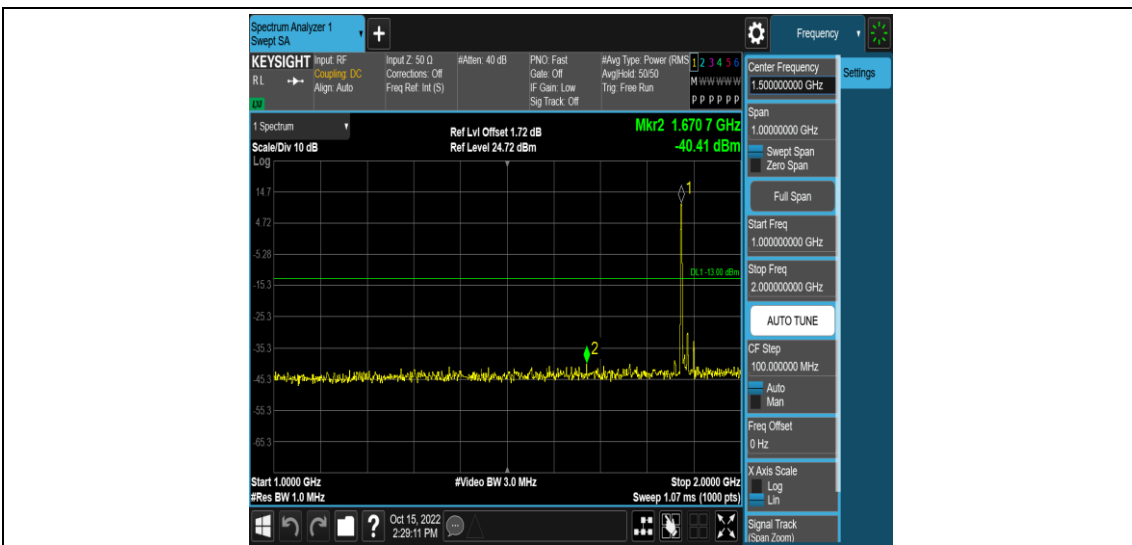

Band2-15MHz-QPSK-18675-1RB#0-Range5:2000~20000MHz

Band2-15MHz-QPSK-18900-1RB#0-Range1:0.009~0.15MHz

Band2-15MHz-QPSK-18900-1RB#0-Range2:0.15~30MHz

Band2-15MHz-QPSK-18900-1RB#0-Range3:30~100MHz

Band2-15MHz-QPSK-18900-1RB#0-Range4:1000~2000MHz

Band2-15MHz-QPSK-18900-1RB#0-Range5:2000~20000MHz

Band2-15MHz-QPSK-19125-1RB#0-Range1:0.009~0.15MHz

Band2-15MHz-QPSK-19125-1RB#0-Range2:0.15~30MHz

Band2-15MHz-QPSK-19125-1RB#0-Range3:30~1000MHz

Band2-15MHz-QPSK-19125-1RB#0-Range4:1000~2000MHz