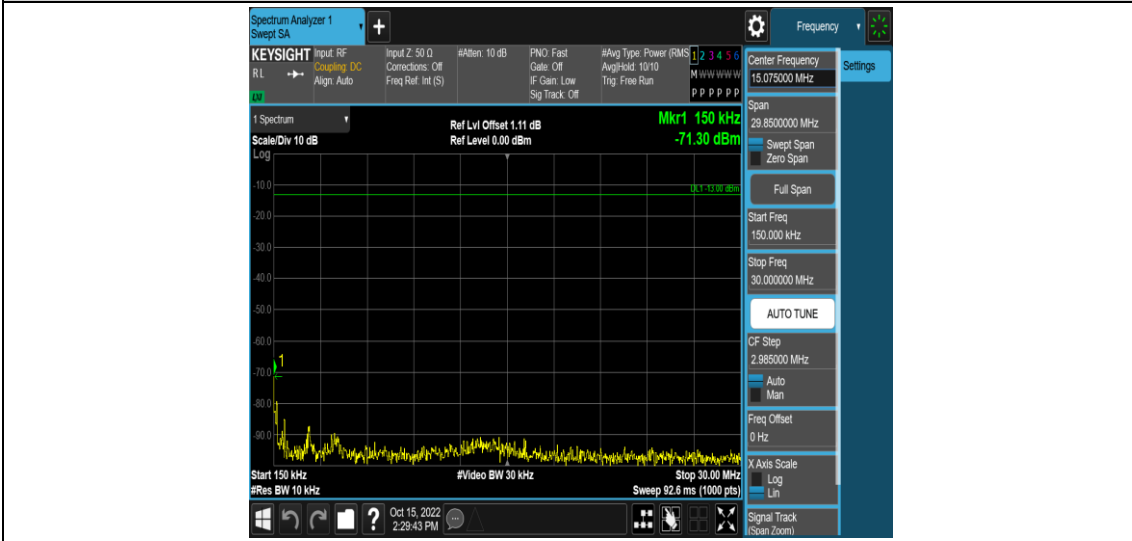

Band2-15MHz-QPSK-18900-1RB#0-Range5:2000~20000MHz

Band2-15MHz-QPSK-19125-1RB#0-Range1:0.009~0.15MHz

Band2-15MHz-QPSK-19125-1RB#0-Range2:0.15~30MHz

Band2-15MHz-QPSK-19125-1RB#0-Range3:30~1000MHz

Band2-15MHz-QPSK-19125-1RB#0-Range4:1000~2000MHz

Band2-15MHz-QPSK-19125-1RB#0-Range5:2000~20000MHz

Band2-15MHz-16QAM-18675-1RB#0-Range1:0.009~0.15MHz

Band2-15MHz-16QAM-18675-1RB#0-Range2:0.15~30MHz

Band2-15MHz-16QAM-18675-1RB#0-Range3:30~1000MHz

Band2-15MHz-16QAM-18675-1RB#0-Range4:1000~2000MHz

Band2-15MHz-16QAM-18675-1RB#0-Range5:2000~20000MHz

Band2-15MHz-16QAM-18900-1RB#0-Range1:0.009~0.15MHz

Band2-15MHz-16QAM-18900-1RB#0-Range2:0.15~30MHz

Band2-15MHz-16QAM-18900-1RB#0-Range3:30~1000MHz

Band2-15MHz-16QAM-18900-1RB#0-Range4:1000~2000MHz