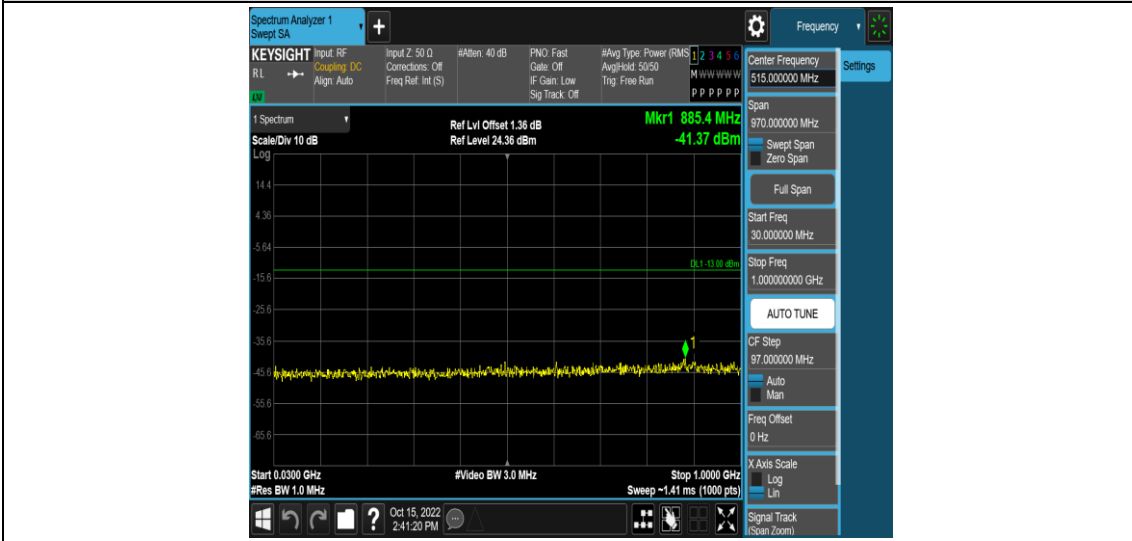

Band2-20MHz-QPSK-18900-1RB#0-Range5:2000~20000MHz

Band2-20MHz-QPSK-19100-1RB#0-Range1:0.009~0.15MHz

Band2-20MHz-QPSK-19100-1RB#0-Range2:0.15~30MHz

Band2-20MHz-QPSK-19100-1RB#0-Range3:30~1000MHz

Band2-20MHz-QPSK-19100-1RB#0-Range4:1000~2000MHz