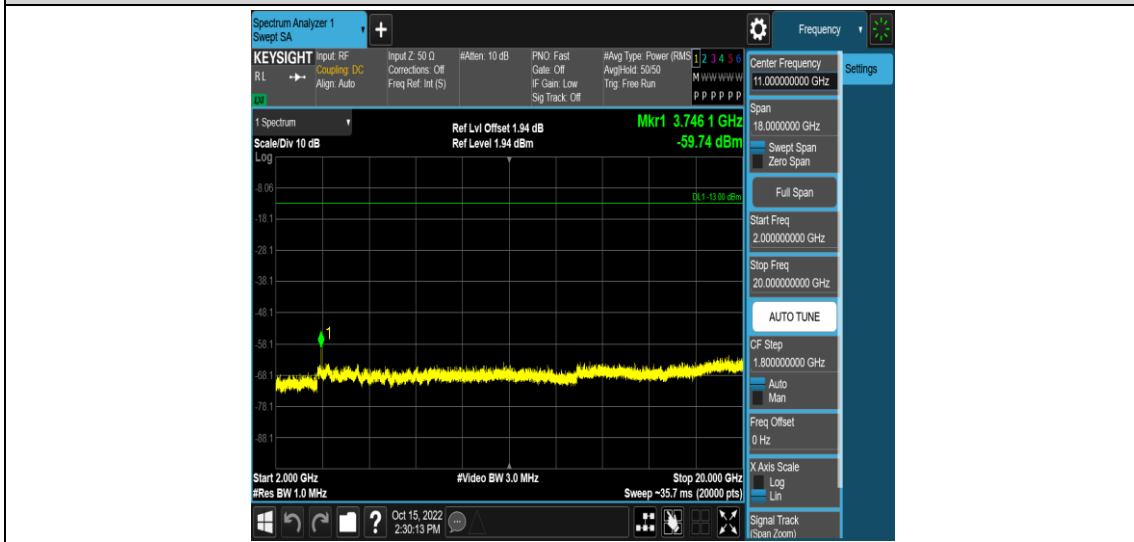

Band2-15MHz-16QAM-18675-1RB#0-Range5:2000~20000MHz

Band2-15MHz-16QAM-18900-1RB#0-Range1:0.009~0.15MHz

Band2-15MHz-16QAM-18900-1RB#0-Range2:0.15~30MHz

Band2-15MHz-16QAM-18900-1RB#0-Range3:30~1000MHz

Band2-15MHz-16QAM-18900-1RB#0-Range4:1000~2000MHz

Band2-15MHz-16QAM-18900-1RB#0-Range5:2000~20000MHz

Band2-15MHz-16QAM-19125-1RB#0-Range1:0.009~0.15MHz

Band2-15MHz-16QAM-19125-1RB#0-Range2:0.15~30MHz

Band2-15MHz-16QAM-19125-1RB#0-Range3:30~1000MHz

Band2-15MHz-16QAM-19125-1RB#0-Range4:1000~2000MHz