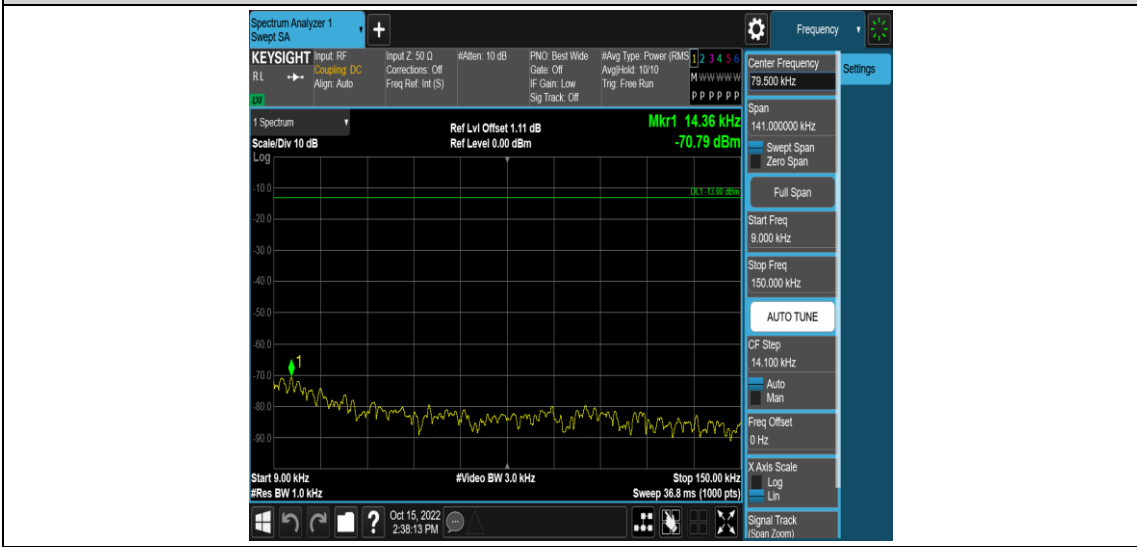

Band2-15MHz-16QAM-18675-1RB#0-Range5:2000~20000MHz

Band2-15MHz-16QAM-18900-1RB#0-Range1:0.009~0.15MHz

Band2-15MHz-16QAM-18900-1RB#0-Range2:0.15~30MHz

Band2-15MHz-16QAM-18900-1RB#0-Range3:30~1000MHz

Band2-15MHz-16QAM-18900-1RB#0-Range4:1000~2000MHz

Band2-15MHz-16QAM-18900-1RB#0-Range5:2000~20000MHz

Band2-15MHz-16QAM-19125-1RB#0-Range1:0.009~0.15MHz

Band2-15MHz-16QAM-19125-1RB#0-Range2:0.15~30MHz

Band2-15MHz-16QAM-19125-1RB#0-Range3:30~1000MHz

Band2-15MHz-16QAM-19125-1RB#0-Range4:1000~2000MHz

Band2-15MHz-16QAM-19125-1RB#0-Range5:2000~20000MHz

Band2-20MHz-QPSK-18700-1RB#0-Range1:0.009~0.15MHz

Band2-20MHz-QPSK-18700-1RB#0-Range2:0.15~30MHz

Band2-20MHz-QPSK-18700-1RB#0-Range3:30~1000MHz

Band2-20MHz-QPSK-18700-1RB#0-Range4:1000~2000MHz