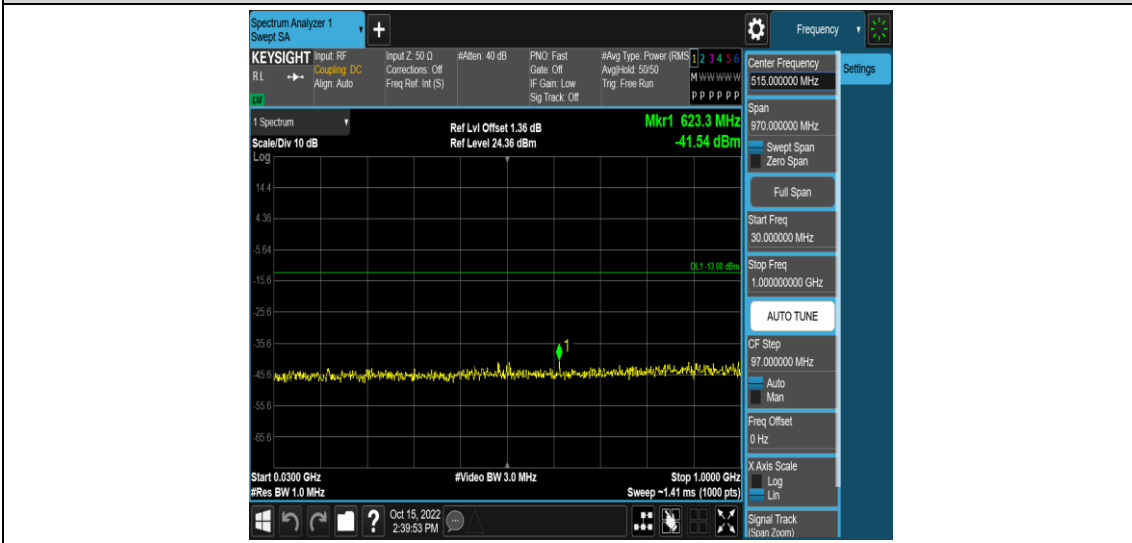

Band2-20MHz-QPSK-18700-1RB#0-Range5:2000~20000MHz

Band2-20MHz-QPSK-18900-1RB#0-Range1:0.009~0.15MHz

Band2-20MHz-QPSK-18900-1RB#0-Range2:0.15~30MHz

Band2-20MHz-QPSK-18900-1RB#0-Range3:30~100MHz

Band2-20MHz-QPSK-18900-1RB#0-Range4:1000~2000MHz

Band2-20MHz-QPSK-18900-1RB#0-Range5:2000~20000MHz

Band2-20MHz-QPSK-19100-1RB#0-Range1:0.009~0.15MHz

Band2-20MHz-QPSK-19100-1RB#0-Range2:0.15~30MHz

Band2-20MHz-QPSK-19100-1RB#0-Range3:30~1000MHz

Band2-20MHz-QPSK-19100-1RB#0-Range4:1000~2000MHz