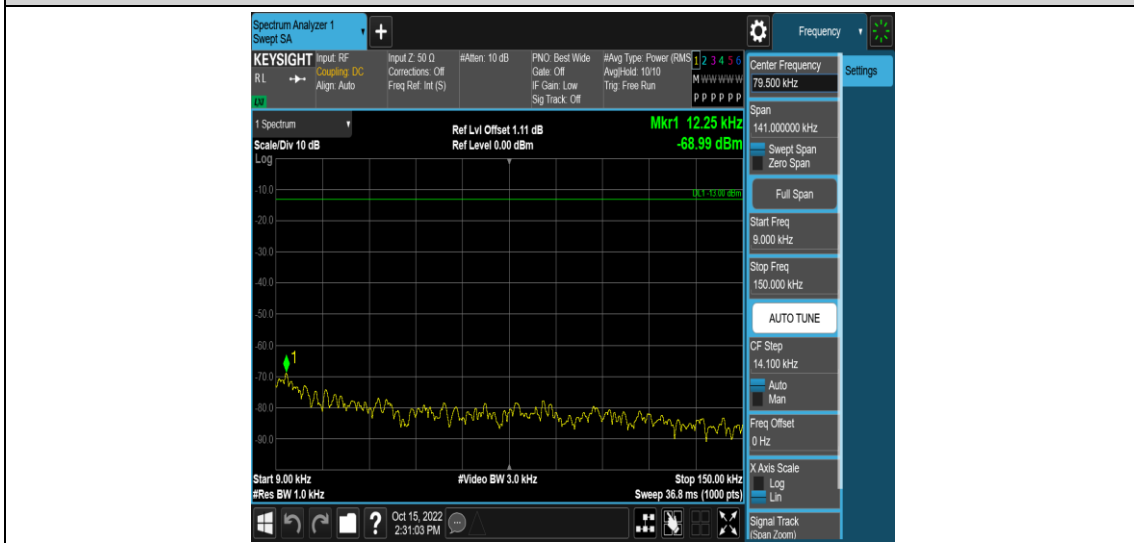

Band2-15MHz-16QAM-18675-1RB#0-Range5:2000~20000MHz

Band2-15MHz-16QAM-18900-1RB#0-Range1:0.009~0.15MHz

Band2-15MHz-16QAM-18900-1RB#0-Range2:0.15~30MHz

Band2-15MHz-16QAM-18900-1RB#0-Range3:30~1000MHz

Band2-15MHz-16QAM-18900-1RB#0-Range4:1000~2000MHz

Band2-15MHz-16QAM-18900-1RB#0-Range5:2000~20000MHz

Band2-15MHz-16QAM-19125-1RB#0-Range1:0.009~0.15MHz

Band2-15MHz-16QAM-19125-1RB#0-Range2:0.15~30MHz

Band2-15MHz-16QAM-19125-1RB#0-Range3:30~1000MHz

Band2-15MHz-16QAM-19125-1RB#0-Range4:1000~2000MHz