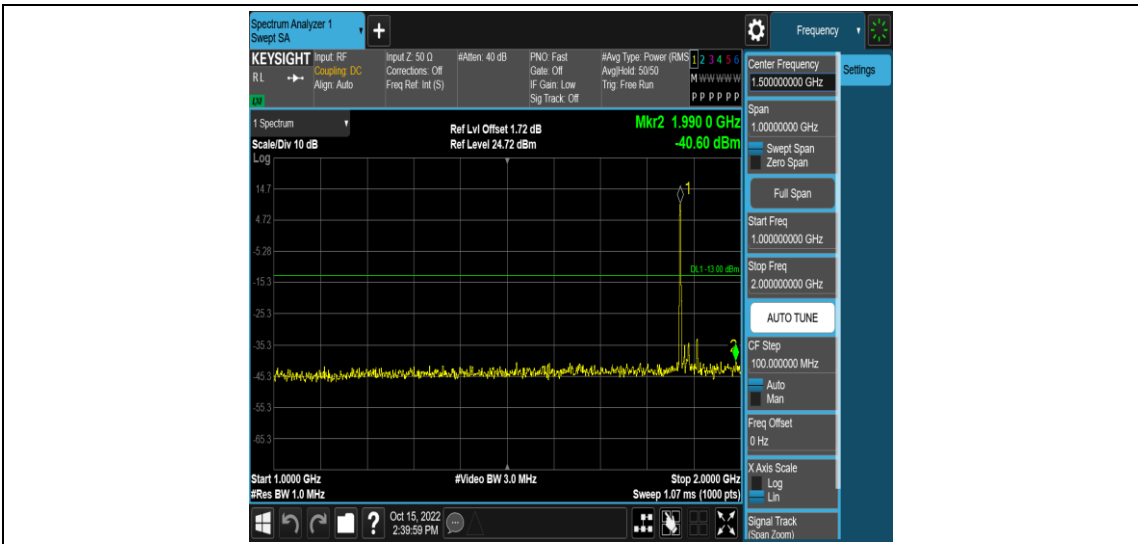

Band2-20MHz-QPSK-18700-1RB#0-Range5:2000~20000MHz

Band2-20MHz-QPSK-18900-1RB#0-Range1:0.009~0.15MHz

Band2-20MHz-QPSK-18900-1RB#0-Range2:0.15~30MHz

Band2-20MHz-QPSK-18900-1RB#0-Range3:30~100MHz

Band2-20MHz-QPSK-18900-1RB#0-Range4:1000~2000MHz