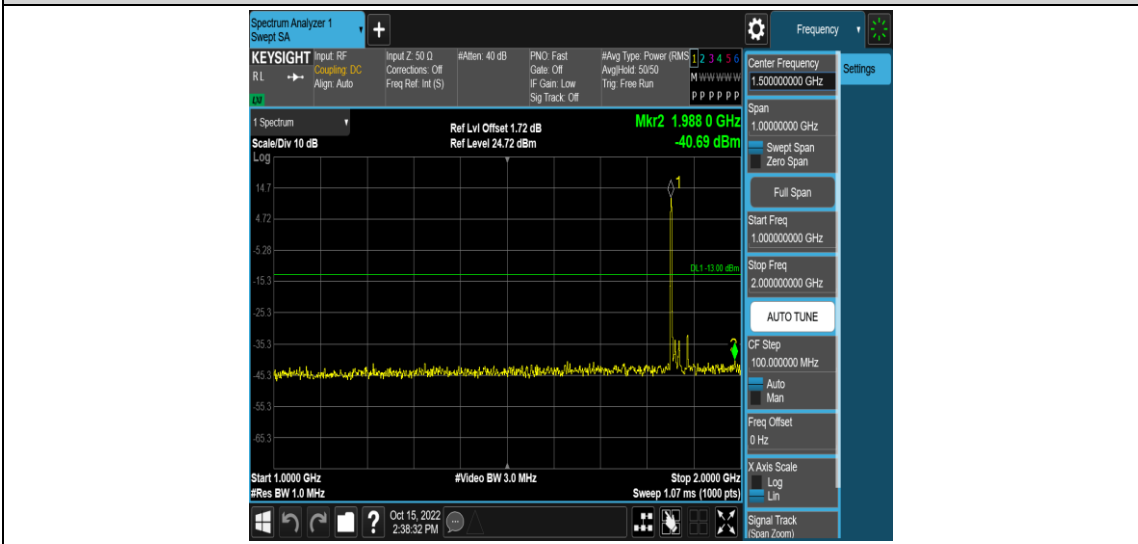

Band2-15MHz-16QAM-19125-1RB#0-Range5:2000~20000MHz

Band2-20MHz-QPSK-18700-1RB#0-Range1:0.009~0.15MHz

Band2-20MHz-QPSK-18700-1RB#0-Range2:0.15~30MHz

Band2-20MHz-QPSK-18700-1RB#0-Range3:30~1000MHz

Band2-20MHz-QPSK-18700-1RB#0-Range4:1000~2000MHz

Band2-20MHz-QPSK-18700-1RB#0-Range5:2000~20000MHz

Band2-20MHz-QPSK-18900-1RB#0-Range1:0.009~0.15MHz

Band2-20MHz-QPSK-18900-1RB#0-Range2:0.15~30MHz

Band2-20MHz-QPSK-18900-1RB#0-Range3:30~100MHz

Band2-20MHz-QPSK-18900-1RB#0-Range4:1000~2000MHz