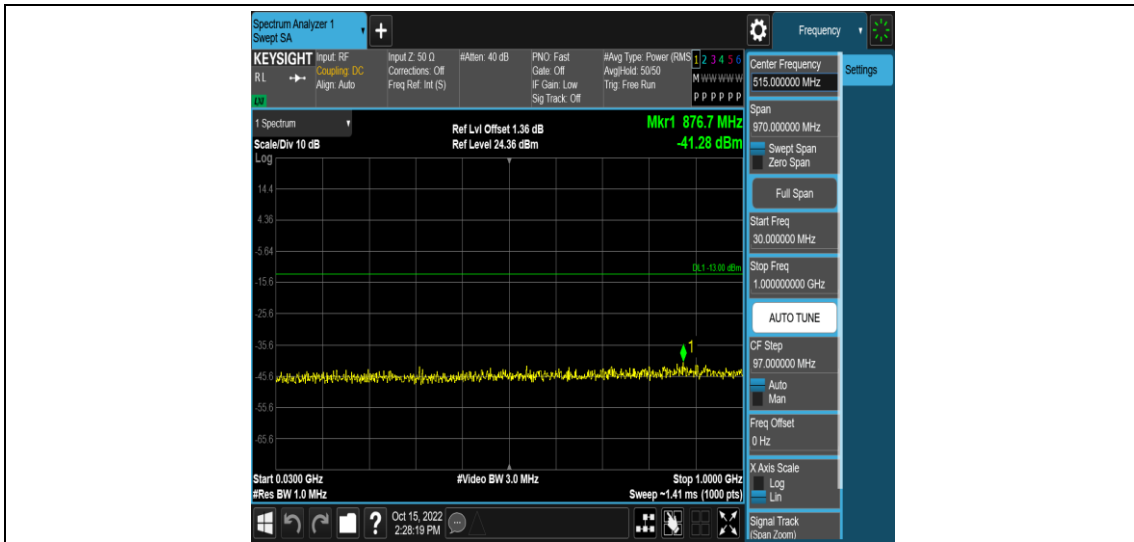

Band2-15MHz-QPSK-19125-1RB#0-Range5:2000~20000MHz

Band2-15MHz-16QAM-18675-1RB#0-Range1:0.009~0.15MHz

Band2-15MHz-16QAM-18675-1RB#0-Range2:0.15~30MHz

Band2-15MHz-16QAM-18675-1RB#0-Range3:30~1000MHz

Band2-15MHz-16QAM-18675-1RB#0-Range4:1000~2000MHz

Band2-15MHz-16QAM-18675-1RB#0-Range5:2000~20000MHz

Band2-15MHz-16QAM-18900-1RB#0-Range1:0.009~0.15MHz

Band2-15MHz-16QAM-18900-1RB#0-Range2:0.15~30MHz

Band2-15MHz-16QAM-18900-1RB#0-Range3:30~1000MHz

Band2-15MHz-16QAM-18900-1RB#0-Range4:1000~2000MHz