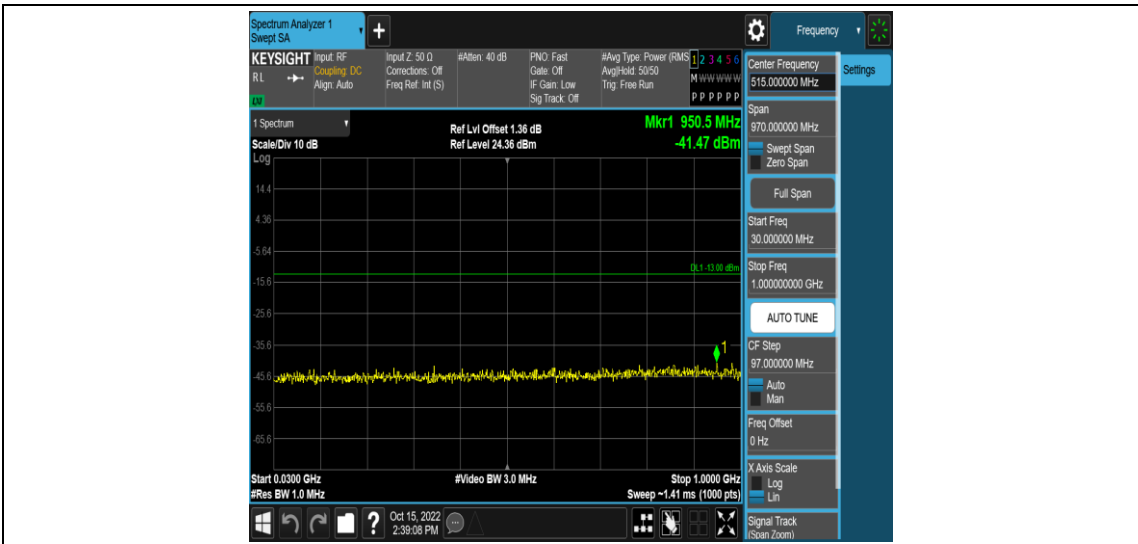

Band2-20MHz-QPSK-19100-1RB#0-Range5:2000~20000MHz

Band2-20MHz-16QAM-18700-1RB#0-Range1:0.009~0.15MHz

Band2-20MHz-16QAM-18700-1RB#0-Range2:0.15~30MHz

Band2-20MHz-16QAM-18700-1RB#0-Range3:30~1000MHz

Band2-20MHz-16QAM-18700-1RB#0-Range4:1000~2000MHz

Band2-20MHz-16QAM-18700-1RB#0-Range5:2000~20000MHz

Band2-20MHz-16QAM-18900-1RB#0-Range1:0.009~0.15MHz