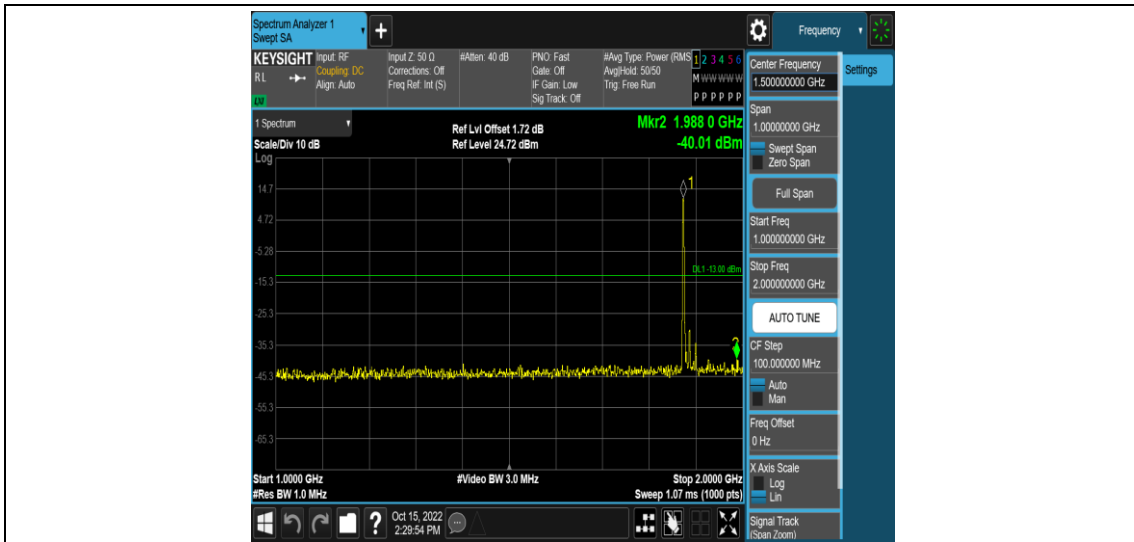

Band2-15MHz-16QAM-18675-1RB#0-Range5:2000~20000MHz

Band2-15MHz-16QAM-18900-1RB#0-Range1:0.009~0.15MHz

Band2-15MHz-16QAM-18900-1RB#0-Range2:0.15~30MHz

Band2-15MHz-16QAM-18900-1RB#0-Range3:30~1000MHz

Band2-15MHz-16QAM-18900-1RB#0-Range4:1000~2000MHz

Band2-15MHz-16QAM-18900-1RB#0-Range5:2000~20000MHz

Band2-15MHz-16QAM-19125-1RB#0-Range1:0.009~0.15MHz

Band2-15MHz-16QAM-19125-1RB#0-Range2:0.15~30MHz

Band2-15MHz-16QAM-19125-1RB#0-Range3:30~1000MHz

Band2-15MHz-16QAM-19125-1RB#0-Range4:1000~2000MHz