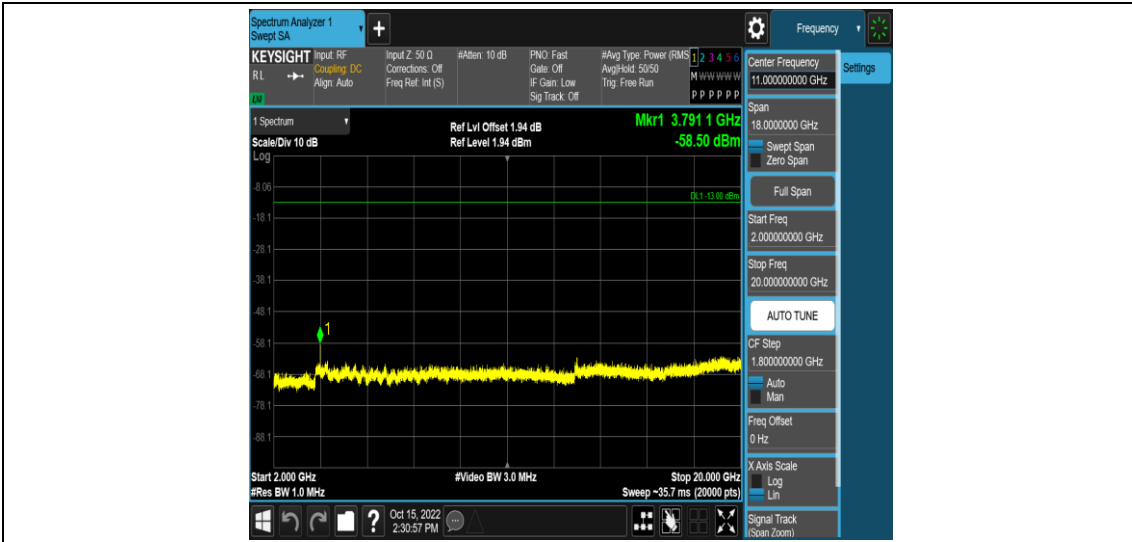

Band2-15MHz-QPSK-19125-1RB#0-Range5:2000~20000MHz

Band2-15MHz-16QAM-18675-1RB#0-Range1:0.009~0.15MHz