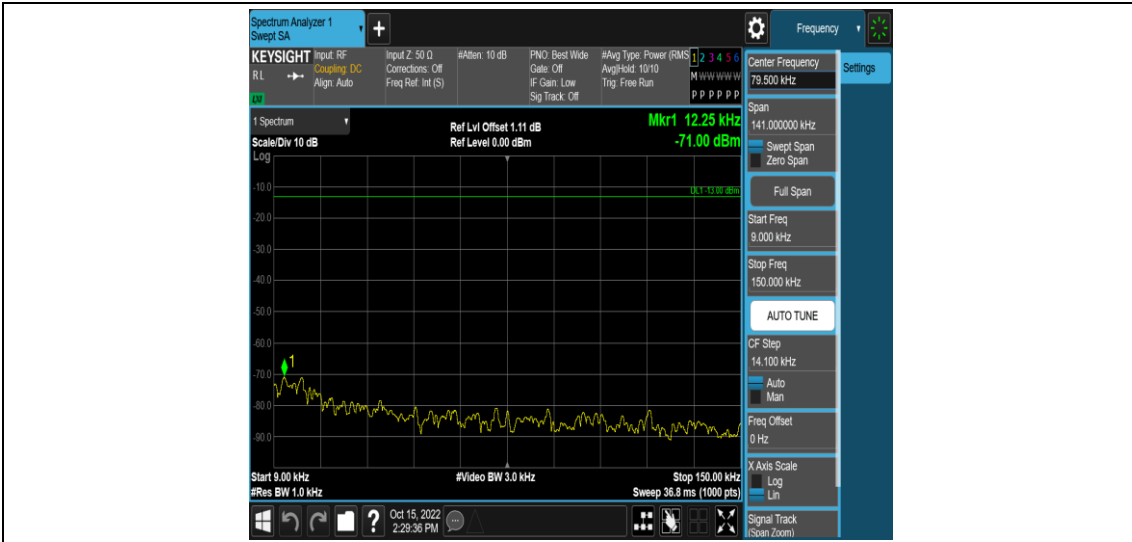

Band2-15MHz-QPSK-18900-1RB#0-Range5:2000~20000MHz

Band2-15MHz-QPSK-19125-1RB#0-Range1:0.009~0.15MHz

Band2-15MHz-QPSK-19125-1RB#0-Range2:0.15~30MHz

Band2-15MHz-QPSK-19125-1RB#0-Range3:30~1000MHz

Band2-15MHz-QPSK-19125-1RB#0-Range4:1000~2000MHz

Band2-15MHz-QPSK-19125-1RB#0-Range5:2000~20000MHz

Band2-15MHz-16QAM-18675-1RB#0-Range1:0.009~0.15MHz

Band2-15MHz-16QAM-18675-1RB#0-Range2:0.15~30MHz

Band2-15MHz-16QAM-18675-1RB#0-Range3:30~1000MHz

Band2-15MHz-16QAM-18675-1RB#0-Range4:1000~2000MHz

Band2-15MHz-16QAM-18675-1RB#0-Range5:2000~20000MHz

Band2-15MHz-16QAM-18900-1RB#0-Range1:0.009~0.15MHz

Band2-15MHz-16QAM-18900-1RB#0-Range2:0.15~30MHz

Band2-15MHz-16QAM-18900-1RB#0-Range3:30~1000MHz

Band2-15MHz-16QAM-18900-1RB#0-Range4:1000~2000MHz

Band2-15MHz-16QAM-18900-1RB#0-Range5:2000~20000MHz

Band2-15MHz-16QAM-19125-1RB#0-Range1:0.009~0.15MHz

Band2-15MHz-16QAM-19125-1RB#0-Range2:0.15~30MHz

Band2-15MHz-16QAM-19125-1RB#0-Range3:30~1000MHz

Band2-15MHz-16QAM-19125-1RB#0-Range4:1000~2000MHz