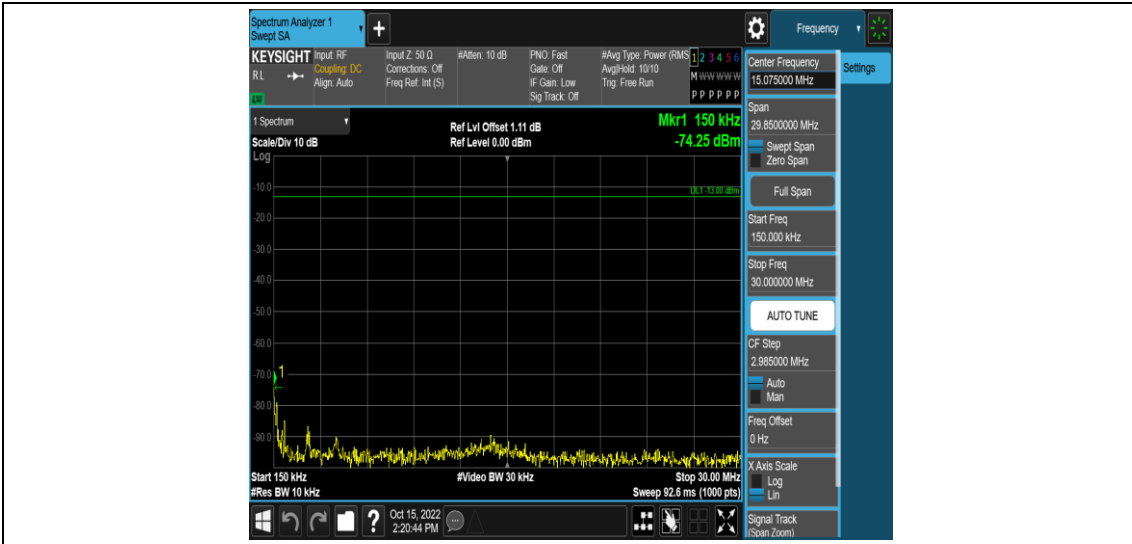

Band2-10MHz-16QAM-18900-1RB#0-Range5:2000~20000MHz

Band2-10MHz-16QAM-19150-1RB#0-Range1:0.009~0.15MHz

Band2-10MHz-16QAM-19150-1RB#0-Range2:0.15~30MHz

Band2-10MHz-16QAM-19150-1RB#0-Range3:30~1000MHz

Band2-10MHz-16QAM-19150-1RB#0-Range4:1000~2000MHz

Band2-10MHz-16QAM-19150-1RB#0-Range5:2000~20000MHz

Band2-15MHz-QPSK-18675-1RB#0-Range1:0.009~0.15MHz

Band2-15MHz-QPSK-18675-1RB#0-Range2:0.15~30MHz

Band2-15MHz-QPSK-18675-1RB#0-Range3:30~100MHz

Band2-15MHz-QPSK-18675-1RB#0-Range4:1000~2000MHz

Band2-15MHz-QPSK-18675-1RB#0-Range5:2000~20000MHz

Band2-15MHz-QPSK-18900-1RB#0-Range1:0.009~0.15MHz

Band2-15MHz-QPSK-18900-1RB#0-Range2:0.15~30MHz

Band2-15MHz-QPSK-18900-1RB#0-Range3:30~100MHz

Band2-15MHz-QPSK-18900-1RB#0-Range4:1000~2000MHz