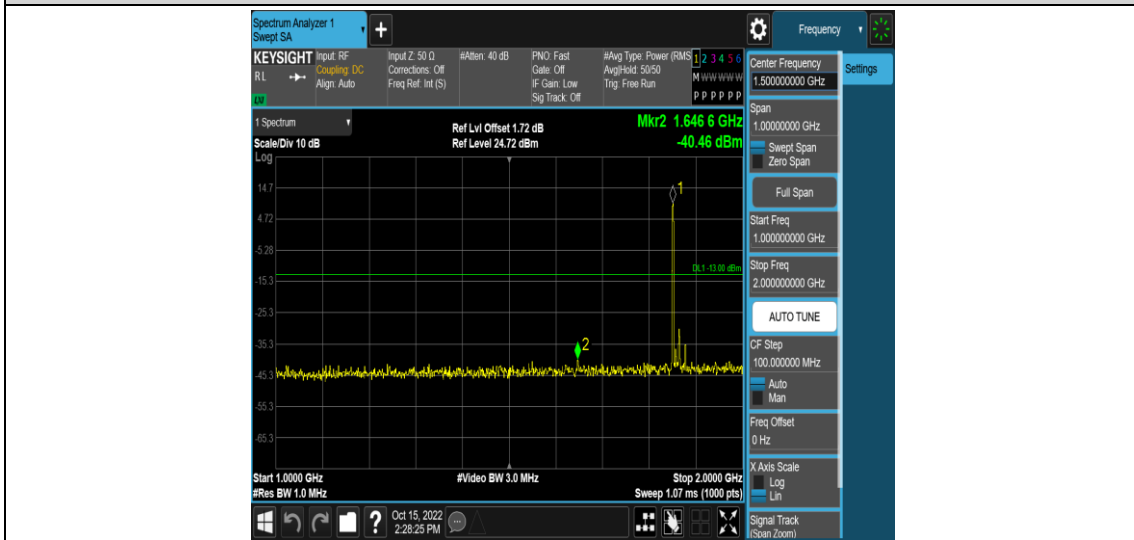

Band2-15MHz-QPSK-19125-1RB#0-Range5:2000~20000MHz

Band2-15MHz-16QAM-18675-1RB#0-Range1:0.009~0.15MHz

Band2-15MHz-16QAM-18675-1RB#0-Range2:0.15~30MHz

Band2-15MHz-16QAM-18675-1RB#0-Range3:30~1000MHz

Band2-15MHz-16QAM-18675-1RB#0-Range4:1000~2000MHz

Band2-15MHz-16QAM-18675-1RB#0-Range5:2000~20000MHz

Band2-15MHz-16QAM-18900-1RB#0-Range1:0.009~0.15MHz

Band2-15MHz-16QAM-18900-1RB#0-Range2:0.15~30MHz

Band2-15MHz-16QAM-18900-1RB#0-Range3:30~1000MHz

Band2-15MHz-16QAM-18900-1RB#0-Range4:1000~2000MHz