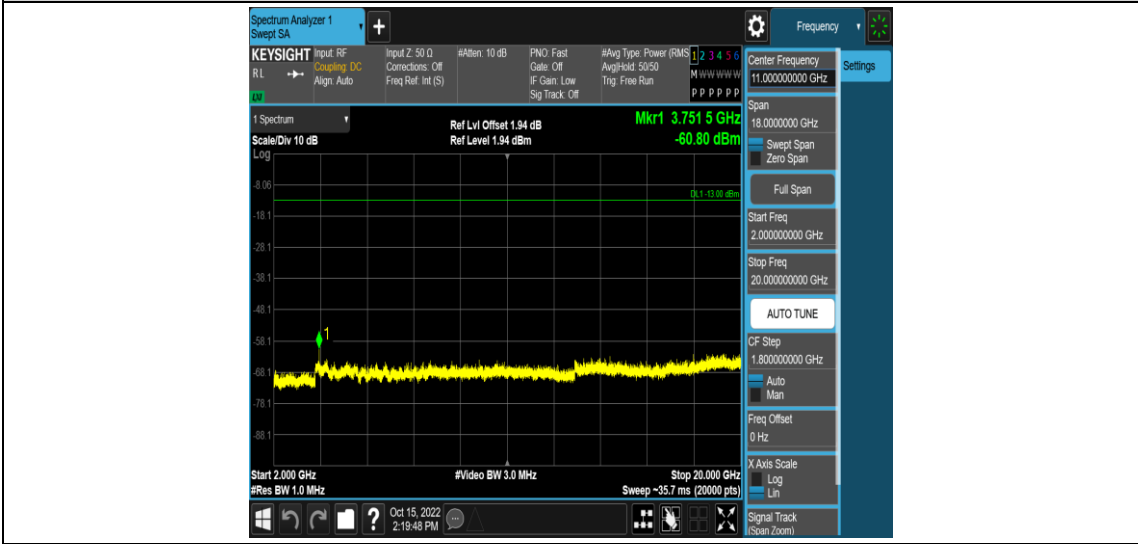

Band2-10MHz-16QAM-18900-1RB#0-Range5:2000~20000MHz

Band2-10MHz-16QAM-19150-1RB#0-Range1:0.009~0.15MHz

Band2-10MHz-16QAM-19150-1RB#0-Range2:0.15~30MHz

Band2-10MHz-16QAM-19150-1RB#0-Range3:30~1000MHz

Band2-10MHz-16QAM-19150-1RB#0-Range4:1000~2000MHz

Band2-10MHz-16QAM-19150-1RB#0-Range5:2000~20000MHz

Band2-15MHz-QPSK-18675-1RB#0-Range1:0.009~0.15MHz

Band2-15MHz-QPSK-18675-1RB#0-Range2:0.15~30MHz

Band2-15MHz-QPSK-18675-1RB#0-Range3:30~100MHz

Band2-15MHz-QPSK-18675-1RB#0-Range4:1000~2000MHz

Band2-15MHz-QPSK-18675-1RB#0-Range5:2000~20000MHz

Band2-15MHz-QPSK-18900-1RB#0-Range1:0.009~0.15MHz

Band2-15MHz-QPSK-18900-1RB#0-Range2:0.15~30MHz

Band2-15MHz-QPSK-18900-1RB#0-Range3:30~100MHz

Band2-15MHz-QPSK-18900-1RB#0-Range4:1000~2000MHz