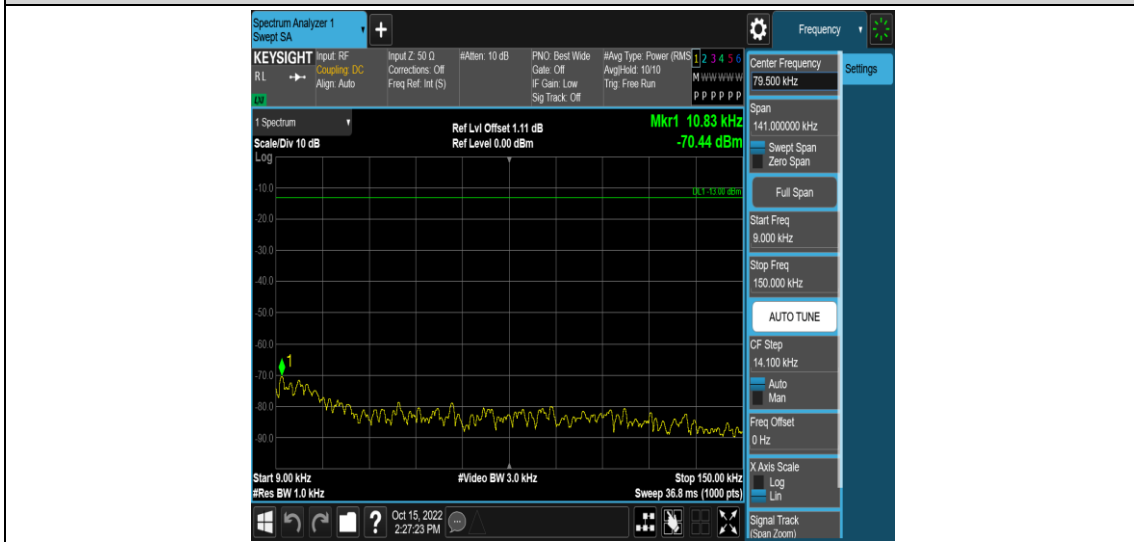

Band2-10MHz-16QAM-18900-1RB#0-Range5:2000~20000MHz

Band2-10MHz-16QAM-19150-1RB#0-Range1:0.009~0.15MHz

Band2-10MHz-16QAM-19150-1RB#0-Range2:0.15~30MHz

Band2-10MHz-16QAM-19150-1RB#0-Range3:30~1000MHz

Band2-10MHz-16QAM-19150-1RB#0-Range4:1000~2000MHz

Band2-10MHz-16QAM-19150-1RB#0-Range5:2000~20000MHz

Band2-15MHz-QPSK-18675-1RB#0-Range1:0.009~0.15MHz

Band2-15MHz-QPSK-18675-1RB#0-Range2:0.15~30MHz

Band2-15MHz-QPSK-18675-1RB#0-Range3:30~100MHz

Band2-15MHz-QPSK-18675-1RB#0-Range4:1000~2000MHz

Band2-15MHz-QPSK-18675-1RB#0-Range5:2000~20000MHz

Band2-15MHz-QPSK-18900-1RB#0-Range1:0.009~0.15MHz

Band2-15MHz-QPSK-18900-1RB#0-Range2:0.15~30MHz

Band2-15MHz-QPSK-18900-1RB#0-Range3:30~100MHz

Band2-15MHz-QPSK-18900-1RB#0-Range4:1000~2000MHz