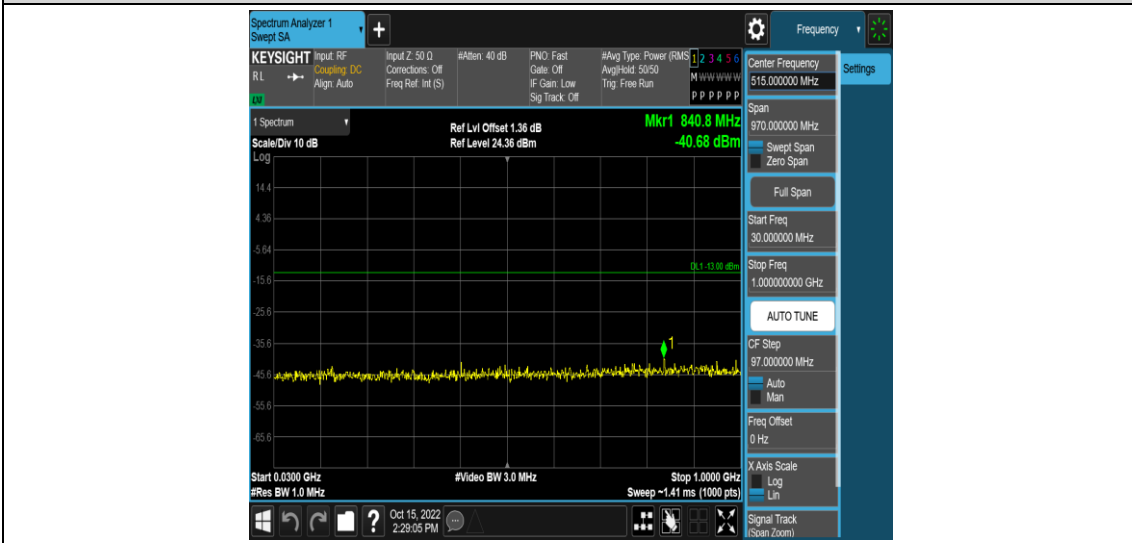

Band2-15MHz-QPSK-18675-1RB#0-Range5:2000~20000MHz

Band2-15MHz-QPSK-18900-1RB#0-Range1:0.009~0.15MHz

Band2-15MHz-QPSK-18900-1RB#0-Range2:0.15~30MHz

Band2-15MHz-QPSK-18900-1RB#0-Range3:30~100MHz

Band2-15MHz-QPSK-18900-1RB#0-Range4:1000~2000MHz

Band2-15MHz-QPSK-18900-1RB#0-Range5:2000~20000MHz

Band2-15MHz-QPSK-19125-1RB#0-Range1:0.009~0.15MHz

Band2-15MHz-QPSK-19125-1RB#0-Range2:0.15~30MHz

Band2-15MHz-QPSK-19125-1RB#0-Range3:30~1000MHz

Band2-15MHz-QPSK-19125-1RB#0-Range4:1000~2000MHz