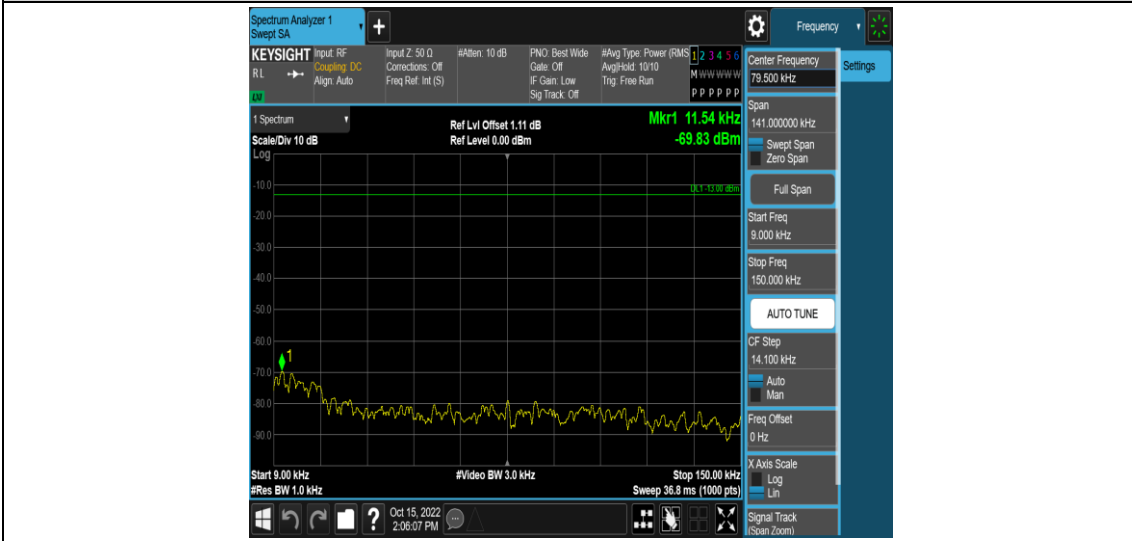

Band2-3MHz-16QAM-18900-1RB#0-Range5:2000~20000MHz

Band2-3MHz-16QAM-19185-1RB#0-Range1:0.009~0.15MHz

Band2-3MHz-16QAM-19185-1RB#0-Range2:0.15~30MHz

Band2-3MHz-16QAM-19185-1RB#0-Range3:30~1000MHz

Band2-3MHz-16QAM-19185-1RB#0-Range4:1000~2000MHz

Band2-3MHz-16QAM-19185-1RB#0-Range5:2000~20000MHz

Band2-5MHz-QPSK-18625-1RB#0-Range1:0.009~0.15MHz

Band2-5MHz-QPSK-18625-1RB#0-Range2:0.15~30MHz

Band2-5MHz-QPSK-18625-1RB#0-Range3:30~1000MHz

Band2-5MHz-QPSK-18625-1RB#0-Range4:1 000~2000MHz

Band2-5MHz-QPSK-18625-1RB#0-Range5:2000~20000MHz

Band2-5MHz-QPSK-18900-1RB#0-Range1:0.009~0.15MHz

Band2-5MHz-QPSK-18900-1RB#0-Range2:0.15~30MHz

Band2-5MHz-QPSK-18900-1RB#0-Range3:30~1000MHz

Band2-5MHz-QPSK-18900-1RB#0-Range4:1000~2000MHz