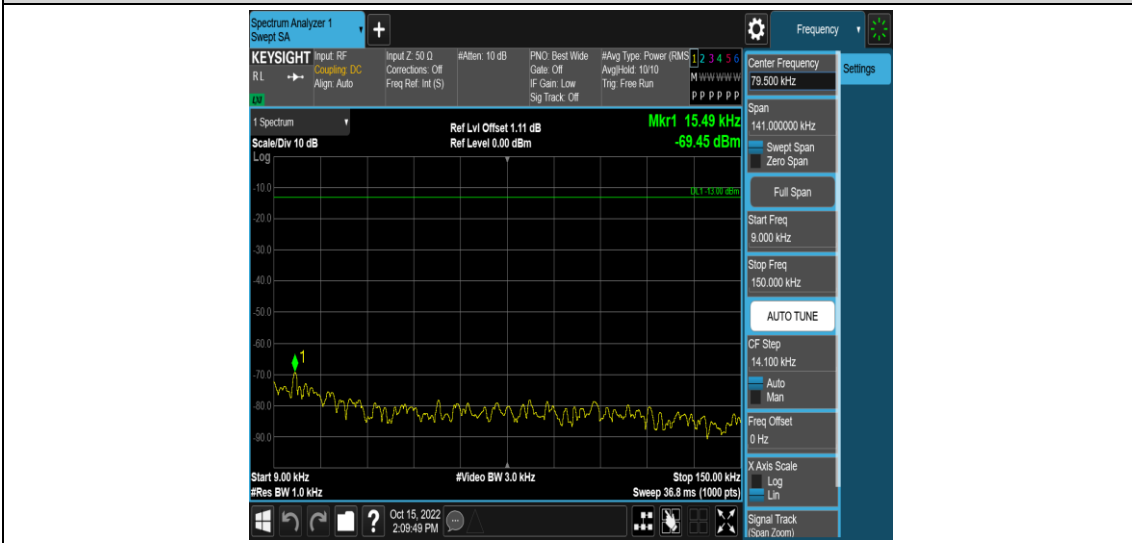

Band2-5MHz-16QAM-18625-1RB#0-Range5:2000~20000MHz

Band2-5MHz-16QAM-18900-1RB#0-Range1:0.009~0.15MHz

Band2-5MHz-16QAM-18900-1RB#0-Range2:0.15~30MHz

Band2-5MHz-16QAM-18900-1RB#0-Range3:30~1000MHz

Band2-5MHz-16QAM-18900-1RB#0-Range4:1000~2000MHz

Band2-5MHz-16QAM-18900-1RB#0-Range5:2000~20000MHz

Band2-5MHz-16QAM-19175-1RB#0-Range1:0.009~0.15MHz

Band2-5MHz-16QAM-19175-1RB#0-Range2:0.15~30MHz

Band2-5MHz-16QAM-19175-1RB#0-Range3:30~1000MHz

Band2-5MHz-16QAM-19175-1RB#0-Range4:1000~2000MHz