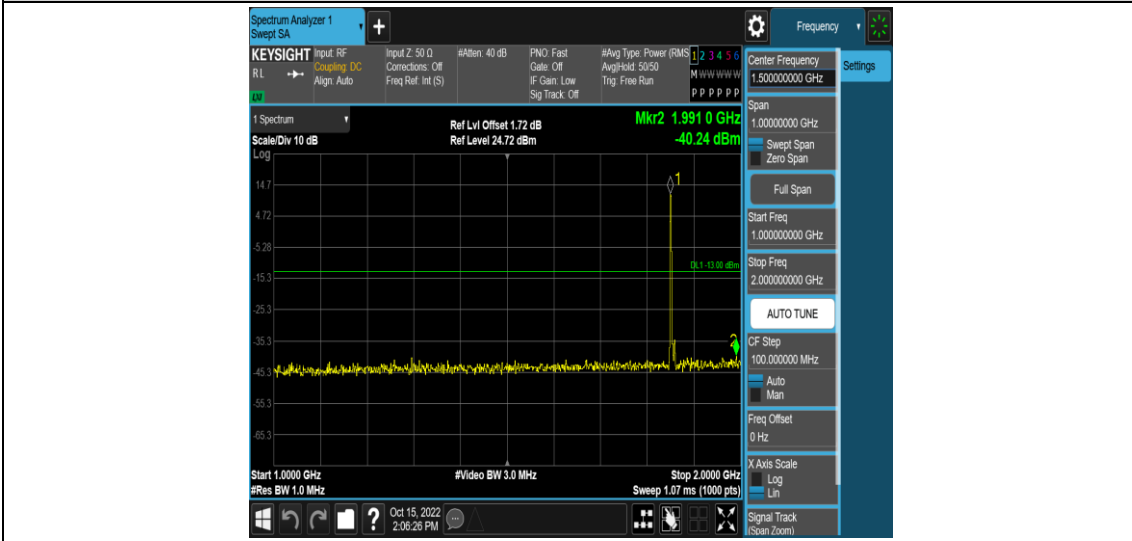

Band2-3MHz-16QAM-18900-1RB#0-Range5:2000~20000MHz

Band2-3MHz-16QAM-19185-1RB#0-Range1:0.009~0.15MHz

Band2-3MHz-16QAM-19185-1RB#0-Range2:0.15~30MHz

Band2-3MHz-16QAM-19185-1RB#0-Range3:30~1000MHz

Band2-3MHz-16QAM-19185-1RB#0-Range4:1000~2000MHz

Band2-3MHz-16QAM-19185-1RB#0-Range5:2000~20000MHz

Band2-5MHz-QPSK-18625-1RB#0-Range1:0.009~0.15MHz

Band2-5MHz-QPSK-18625-1RB#0-Range2:0.15~30MHz

Band2-5MHz-QPSK-18625-1RB#0-Range3:30~1000MHz

Band2-5MHz-QPSK-18625-1RB#0-Range4:1 000~2000MHz

Band2-5MHz-QPSK-18625-1RB#0-Range5:2000~20000MHz

Band2-5MHz-QPSK-18900-1RB#0-Range1:0.009~0.15MHz

Band2-5MHz-QPSK-18900-1RB#0-Range2:0.15~30MHz

Band2-5MHz-QPSK-18900-1RB#0-Range3:30~1000MHz

Band2-5MHz-QPSK-18900-1RB#0-Range4:1000~2000MHz