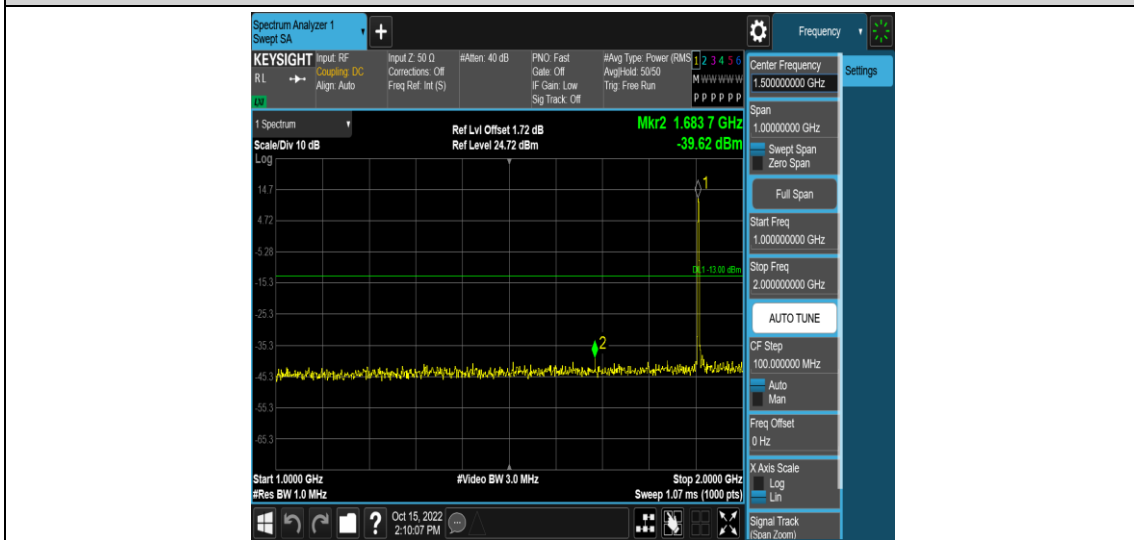

Band2-5MHz-16QAM-18625-1RB#0-Range5:2000~20000MHz

Band2-5MHz-16QAM-18900-1RB#0-Range1:0.009~0.15MHz

Band2-5MHz-16QAM-18900-1RB#0-Range2:0.15~30MHz

Band2-5MHz-16QAM-18900-1RB#0-Range3:30~1000MHz

Band2-5MHz-16QAM-18900-1RB#0-Range4:1000~2000MHz

Band2-5MHz-16QAM-18900-1RB#0-Range5:2000~20000MHz

Band2-5MHz-16QAM-19175-1RB#0-Range1:0.009~0.15MHz

Band2-5MHz-16QAM-19175-1RB#0-Range2:0.15~30MHz

Band2-5MHz-16QAM-19175-1RB#0-Range3:30~1000MHz

Band2-5MHz-16QAM-19175-1RB#0-Range4:1000~2000MHz