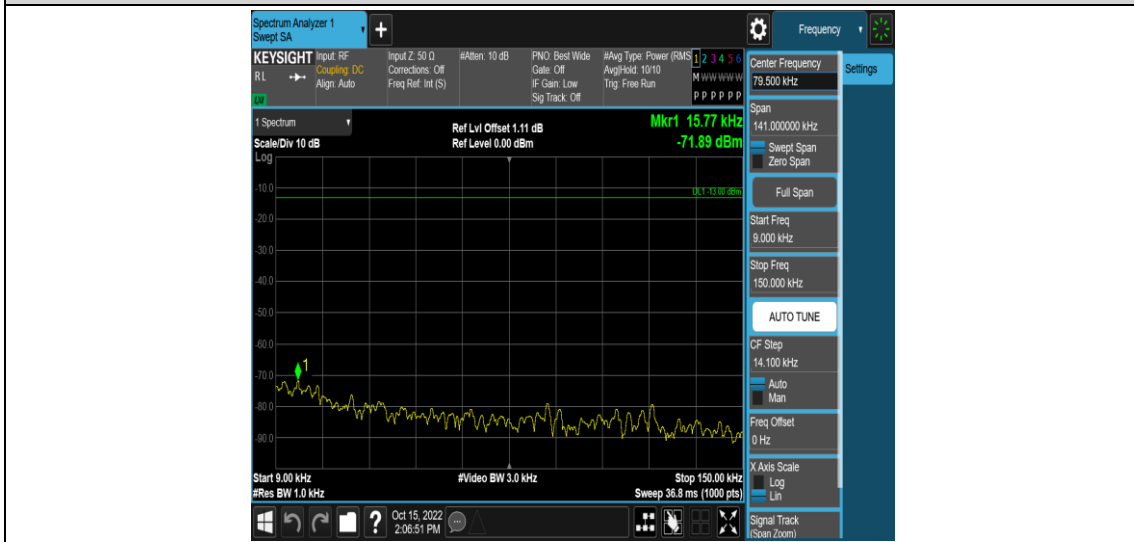

Band2-5MHz-QPSK-18625-1RB#0-Range5:2000~20000MHz

Band2-5MHz-QPSK-18900-1RB#0-Range1:0.009~0.15MHz

Band2-5MHz-QPSK-18900-1RB#0-Range2:0.15~30MHz

Band2-5MHz-QPSK-18900-1RB#0-Range3:30~1000MHz

Band2-5MHz-QPSK-18900-1RB#0-Range4:1000~2000MHz

Band2-5MHz-QPSK-18900-1RB#0-Range5:2000~20000MHz

Band2-5MHz-QPSK-19175-1RB#0-Range1:0.009~0.15MHz

Band2-5MHz-QPSK-19175-1RB#0-Range2:0.15~30MHz

Band2-5MHz-QPSK-19175-1RB#0-Range3:30~1000MHz

Band2-5MHz-QPSK-19175-1RB#0-Range4:1000~2000MHz

Band2-5MHz-QPSK-19175-1RB#0-Range5:2000~20000MHz

Band2-5MHz-16QAM-18625-1RB#0-Range1:0.009~0.15MHz

Band2-5MHz-16QAM-18625-1RB#0-Range2:0.15~30MHz

Band2-5MHz-16QAM-18625-1RB#0-Range3:30~1000MHz

Band2-5MHz-16QAM-18625-1RB#0-Range4:1000~2000MHz