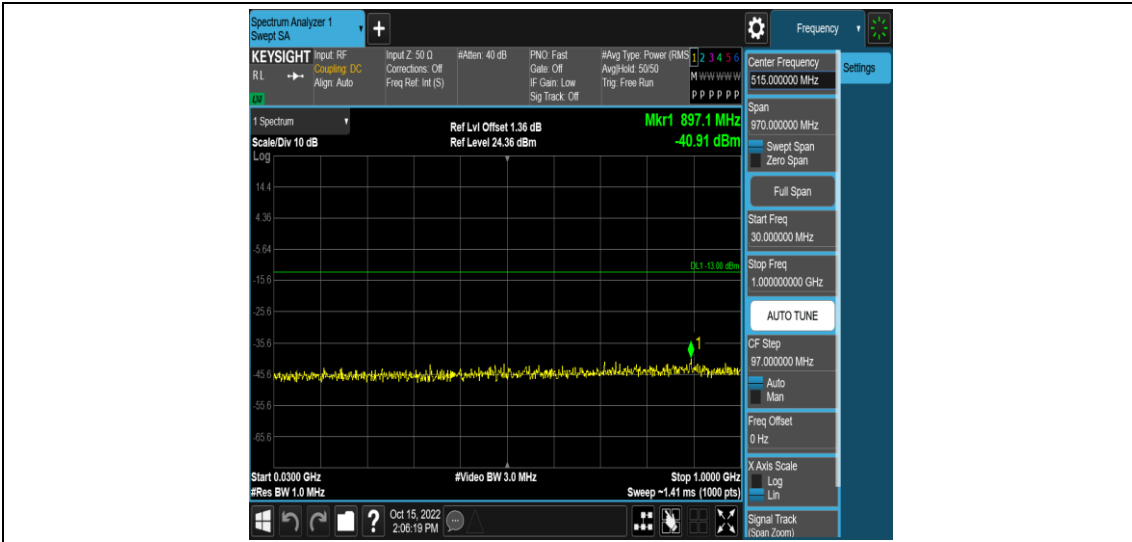

Band2-3MHz-16QAM-19185-1RB#0-Range5:2000~20000MHz

Band2-5MHz-QPSK-18625-1RB#0-Range1:0.009~0.15MHz

Band2-5MHz-QPSK-18625-1RB#0-Range2:0.15~30MHz

Band2-5MHz-QPSK-18625-1RB#0-Range3:30~1000MHz

Band2-5MHz-QPSK-18625-1RB#0-Range4:1 000~2000MHz

Band2-5MHz-QPSK-18625-1RB#0-Range5:2000~20000MHz

Band2-5MHz-QPSK-18900-1RB#0-Range1:0.009~0.15MHz

Band2-5MHz-QPSK-18900-1RB#0-Range2:0.15~30MHz

Band2-5MHz-QPSK-18900-1RB#0-Range3:30~1000MHz

Band2-5MHz-QPSK-18900-1RB#0-Range4:1000~2000MHz