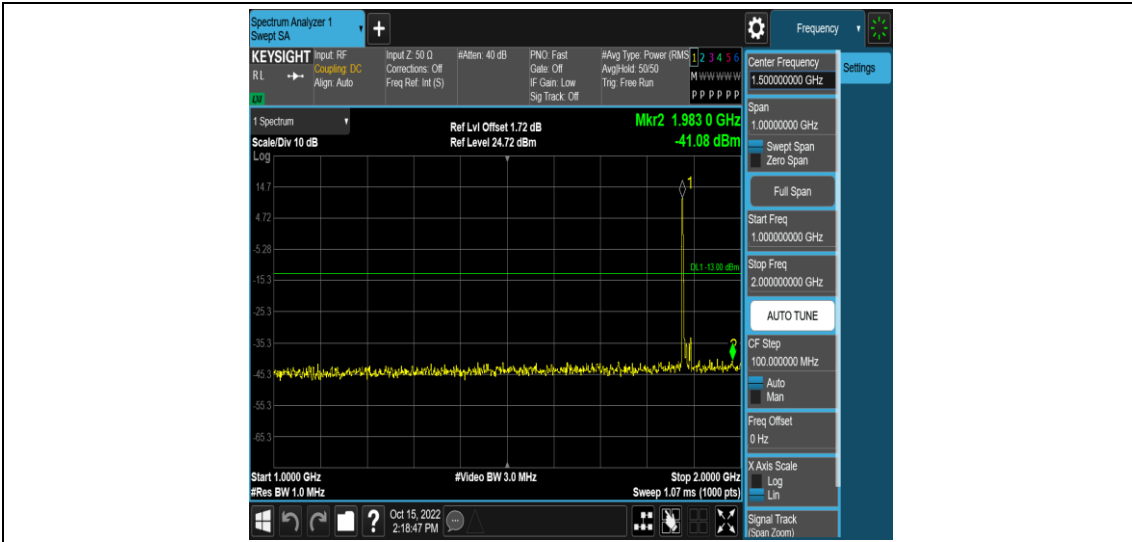

Band2-10MHz-QPSK-18650-1RB#0-Range5:2000~20000MHz

Band2-10MHz-QPSK-18900-1RB#0-Range1:0.009~0.15MHz

Band2-10MHz-QPSK-18900-1RB#0-Range2:0.15~30MHz

Band2-10MHz-QPSK-18900-1RB#0-Range3:30~1000MHz

Band2-10MHz-QPSK-18900-1RB#0-Range4:1000~2000MHz

Band2-10MHz-QPSK-18900-1RB#0-Range5:2000~20000MHz

Band2-10MHz-QPSK-19150-1RB#0-Range1:0.009~0.15MHz

Band2-10MHz-QPSK-19150-1RB#0-Range2:0.15~30MHz

Band2-10MHz-QPSK-19150-1RB#0-Range3:30~1000MHz

Band2-10MHz-QPSK-19150-1RB#0-Range4:1000~2000MHz