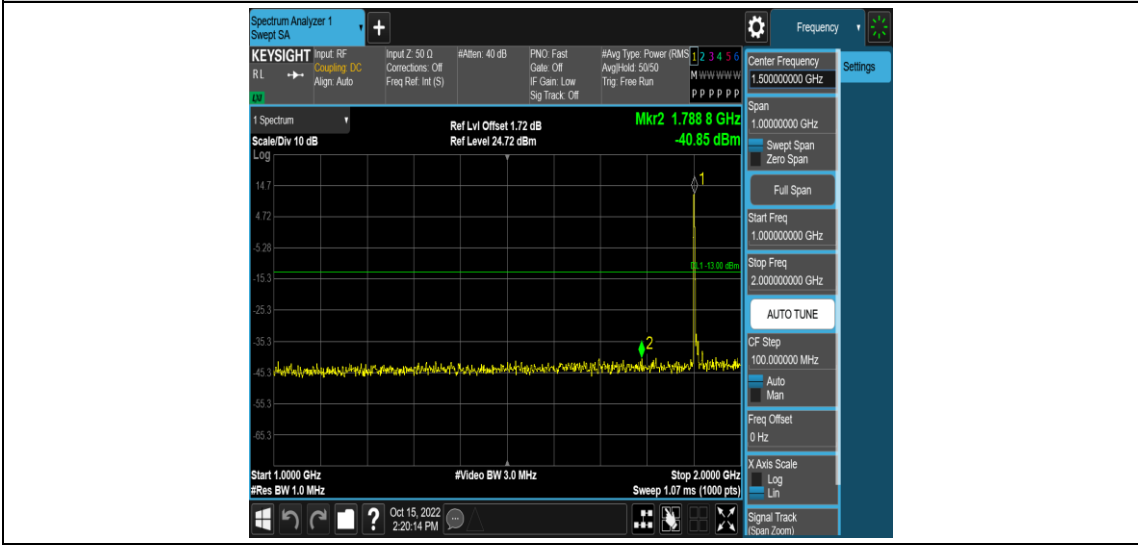

Band2-10MHz-QPSK-18900-1RB#0-Range5:2000~20000MHz

Band2-10MHz-QPSK-19150-1RB#0-Range1:0.009~0.15MHz

Band2-10MHz-QPSK-19150-1RB#0-Range2:0.15~30MHz

Band2-10MHz-QPSK-19150-1RB#0-Range3:30~1000MHz

Band2-10MHz-QPSK-19150-1RB#0-Range4:1000~2000MHz