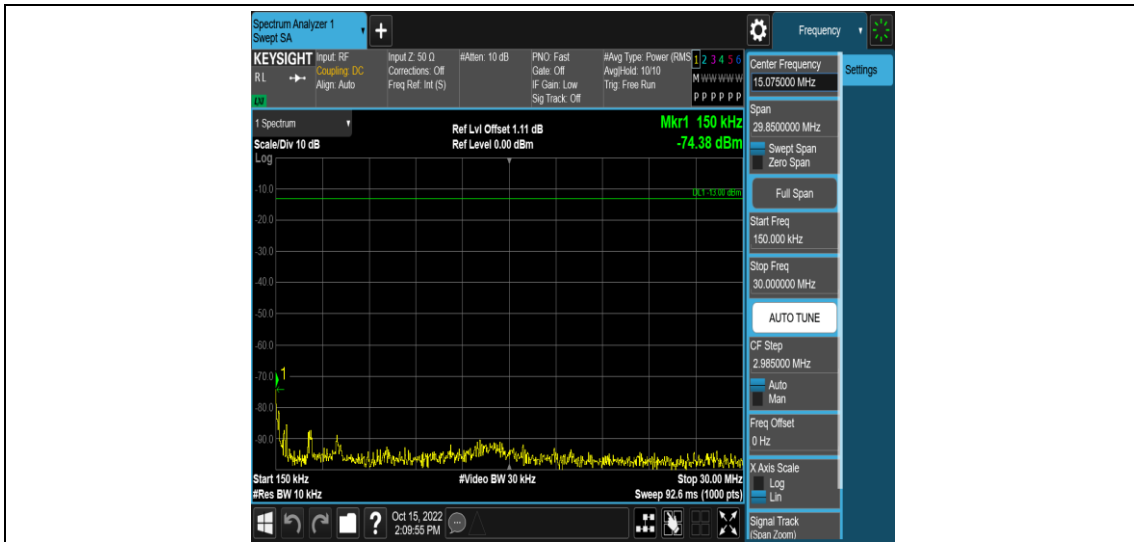

Band2-5MHz-QPSK-19175-1RB#0-Range5:2000~20000MHz

Band2-5MHz-16QAM-18625-1RB#0-Range1:0.009~0.15MHz

Band2-5MHz-16QAM-18625-1RB#0-Range2:0.15~30MHz

Band2-5MHz-16QAM-18625-1RB#0-Range3:30~1000MHz

Band2-5MHz-16QAM-18625-1RB#0-Range4:1000~2000MHz

Band2-5MHz-16QAM-18625-1RB#0-Range5:2000~20000MHz

Band2-5MHz-16QAM-18900-1RB#0-Range1:0.009~0.15MHz

Band2-5MHz-16QAM-18900-1RB#0-Range2:0.15~30MHz

Band2-5MHz-16QAM-18900-1RB#0-Range3:30~1000MHz

Band2-5MHz-16QAM-18900-1RB#0-Range4:1000~2000MHz

Band2-5MHz-16QAM-18900-1RB#0-Range5:2000~20000MHz

Band2-5MHz-16QAM-19175-1RB#0-Range1:0.009~0.15MHz

Band2-5MHz-16QAM-19175-1RB#0-Range2:0.15~30MHz

Band2-5MHz-16QAM-19175-1RB#0-Range3:30~1000MHz

Band2-5MHz-16QAM-19175-1RB#0-Range4:1000~2000MHz