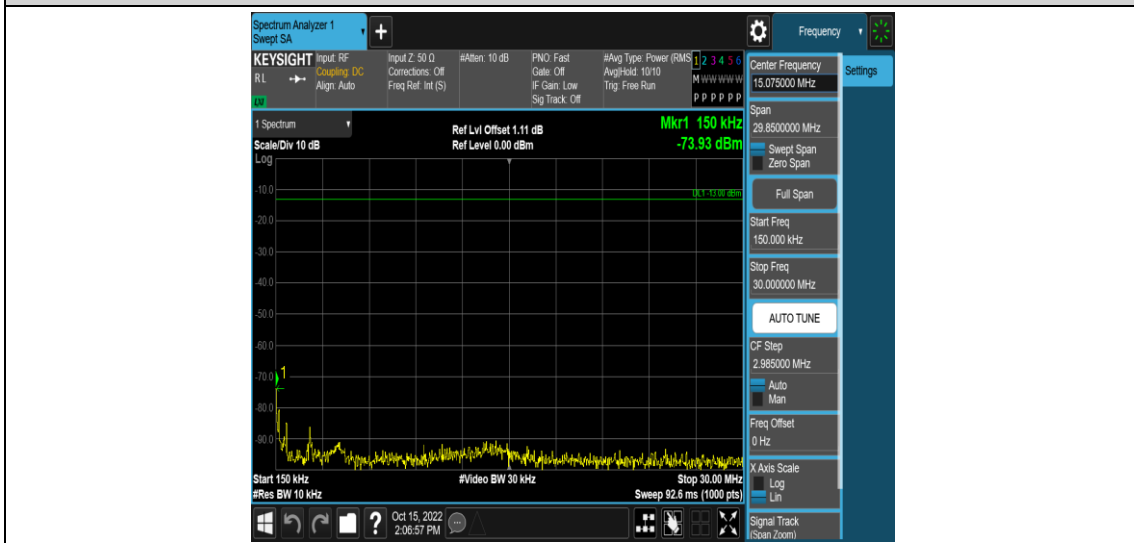

Band2-5MHz-QPSK-18625-1RB#0-Range5:2000~20000MHz

Band2-5MHz-QPSK-18900-1RB#0-Range1:0.009~0.15MHz

Band2-5MHz-QPSK-18900-1RB#0-Range2:0.15~30MHz

Band2-5MHz-QPSK-18900-1RB#0-Range3:30~1000MHz

Band2-5MHz-QPSK-18900-1RB#0-Range4:1000~2000MHz

Band2-5MHz-QPSK-18900-1RB#0-Range5:2000~20000MHz

Band2-5MHz-QPSK-19175-1RB#0-Range1:0.009~0.15MHz

Band2-5MHz-QPSK-19175-1RB#0-Range2:0.15~30MHz

Band2-5MHz-QPSK-19175-1RB#0-Range3:30~1000MHz

Band2-5MHz-QPSK-19175-1RB#0-Range4:1000~2000MHz

Band2-5MHz-QPSK-19175-1RB#0-Range5:2000~20000MHz

Band2-5MHz-16QAM-18625-1RB#0-Range1:0.009~0.15MHz

Band2-5MHz-16QAM-18625-1RB#0-Range2:0.15~30MHz

Band2-5MHz-16QAM-18625-1RB#0-Range3:30~1000MHz

Band2-5MHz-16QAM-18625-1RB#0-Range4:1000~2000MHz

Band2-5MHz-16QAM-18625-1RB#0-Range5:2000~20000MHz

Band2-5MHz-16QAM-18900-1RB#0-Range1:0.009~0.15MHz

Band2-5MHz-16QAM-18900-1RB#0-Range2:0.15~30MHz

Band2-5MHz-16QAM-18900-1RB#0-Range3:30~1000MHz

Band2-5MHz-16QAM-18900-1RB#0-Range4:1000~2000MHz