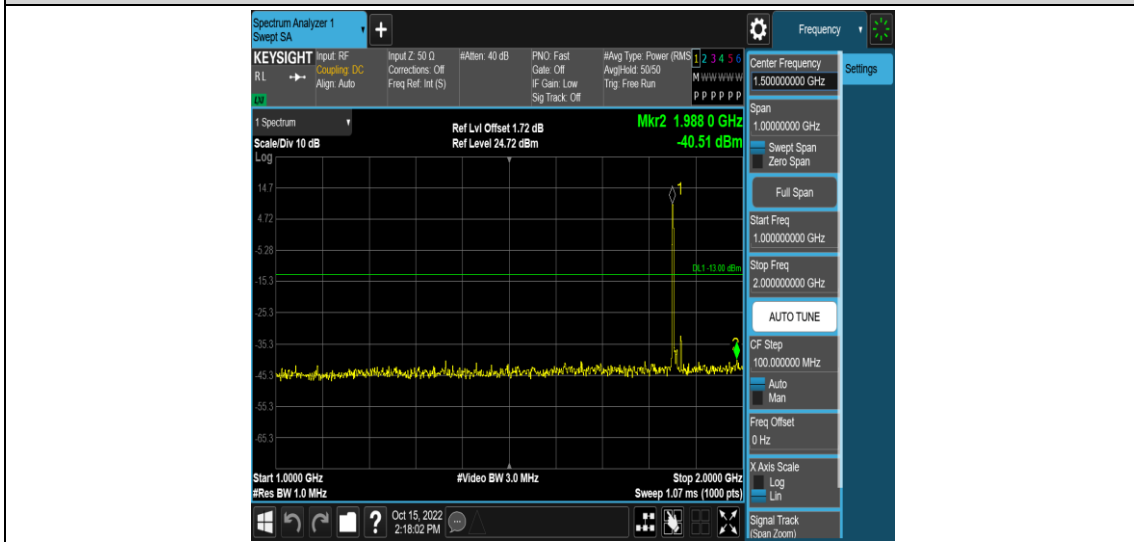

Band2-10MHz-QPSK-19150-1RB#0-Range5:2000~20000MHz

Band2-10MHz-16QAM-18650-1RB#0-Range1:0.009~0.15MHz

Band2-10MHz-16QAM-18650-1RB#0-Range2:0.15~30MHz

Band2-10MHz-16QAM-18650-1RB#0-Range3:30~1000MHz

Band2-10MHz-16QAM-18650-1RB#0-Range4:1000~2000MHz

Band2-10MHz-16QAM-18650-1RB#0-Range5:2000~20000MHz

Band2-10MHz-16QAM-18900-1RB#0-Range1:0.009~0.15MHz

Band2-10MHz-16QAM-18900-1RB#0-Range2:0.15~30MHz

Band2-10MHz-16QAM-18900-1RB#0-Range3:30~1000MHz

Band2-10MHz-16QAM-18900-1RB#0-Range4:1000~2000MHz