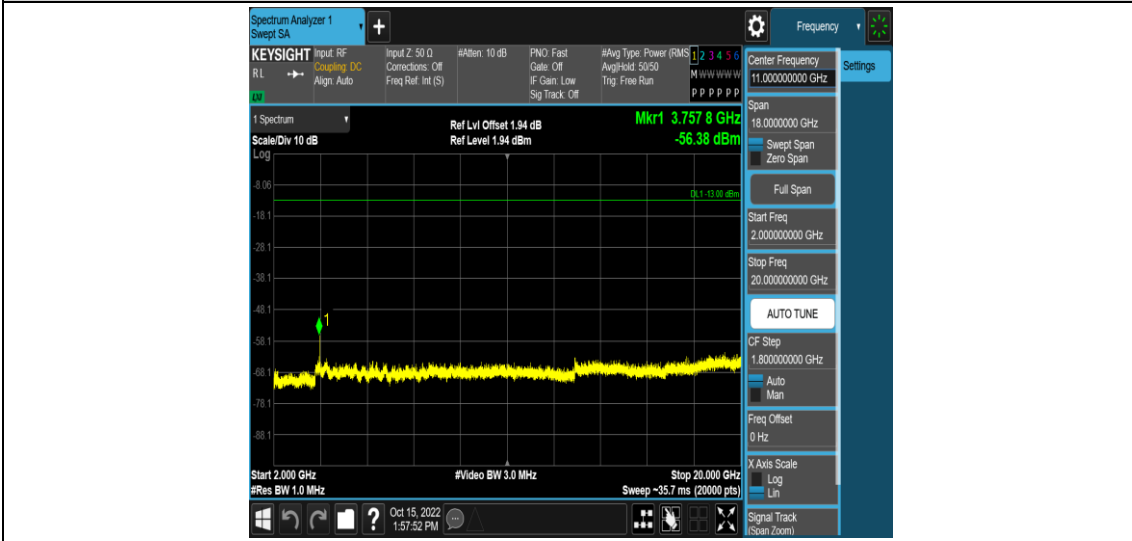

Band2-3MHz-16QAM-18900-1RB#0-Range5:2000~20000MHz

Band2-3MHz-16QAM-19185-1RB#0-Range1:0.009~0.15MHz

Band2-3MHz-16QAM-19185-1RB#0-Range2:0.15~30MHz

Band2-3MHz-16QAM-19185-1RB#0-Range3:30~1000MHz

Band2-3MHz-16QAM-19185-1RB#0-Range4:1000~2000MHz

Band2-3MHz-16QAM-19185-1RB#0-Range5:2000~20000MHz

Band2-5MHz-QPSK-18625-1RB#0-Range1:0.009~0.15MHz

Band2-5MHz-QPSK-18625-1RB#0-Range2:0.15~30MHz

Band2-5MHz-QPSK-18625-1RB#0-Range3:30~1000MHz

Band2-5MHz-QPSK-18625-1RB#0-Range4:1 000~2000MHz

Band2-5MHz-QPSK-18625-1RB#0-Range5:2000~20000MHz

Band2-5MHz-QPSK-18900-1RB#0-Range1:0.009~0.15MHz

Band2-5MHz-QPSK-18900-1RB#0-Range2:0.15~30MHz

Band2-5MHz-QPSK-18900-1RB#0-Range3:30~1000MHz

Band2-5MHz-QPSK-18900-1RB#0-Range4:1000~2000MHz