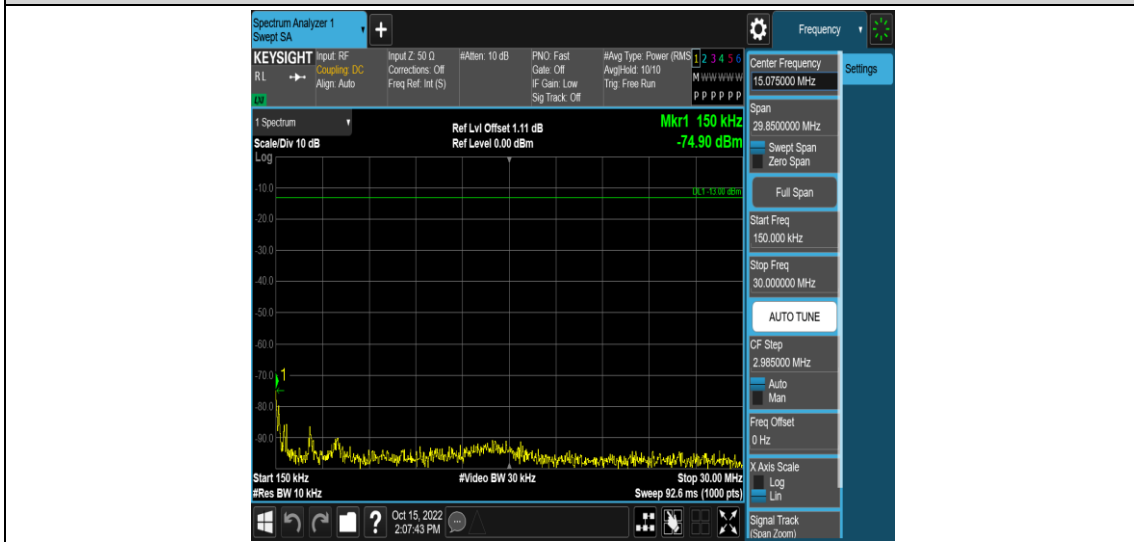

Band2-3MHz-16QAM-18900-1RB#0-Range5:2000~20000MHz

Band2-3MHz-16QAM-19185-1RB#0-Range1:0.009~0.15MHz

Band2-3MHz-16QAM-19185-1RB#0-Range2:0.15~30MHz

Band2-3MHz-16QAM-19185-1RB#0-Range3:30~1000MHz

Band2-3MHz-16QAM-19185-1RB#0-Range4:1000~2000MHz

Band2-3MHz-16QAM-19185-1RB#0-Range5:2000~20000MHz

Band2-5MHz-QPSK-18625-1RB#0-Range1:0.009~0.15MHz

Band2-5MHz-QPSK-18625-1RB#0-Range2:0.15~30MHz

Band2-5MHz-QPSK-18625-1RB#0-Range3:30~1000MHz

Band2-5MHz-QPSK-18625-1RB#0-Range4:1 000~2000MHz

Band2-5MHz-QPSK-18625-1RB#0-Range5:2000~20000MHz

Band2-5MHz-QPSK-18900-1RB#0-Range1:0.009~0.15MHz

Band2-5MHz-QPSK-18900-1RB#0-Range2:0.15~30MHz

Band2-5MHz-QPSK-18900-1RB#0-Range3:30~1000MHz

Band2-5MHz-QPSK-18900-1RB#0-Range4:1000~2000MHz

Band2-5MHz-QPSK-18900-1RB#0-Range5:2000~20000MHz

Band2-5MHz-QPSK-19175-1RB#0-Range1:0.009~0.15MHz

Band2-5MHz-QPSK-19175-1RB#0-Range2:0.15~30MHz

Band2-5MHz-QPSK-19175-1RB#0-Range3:30~1000MHz

Band2-5MHz-QPSK-19175-1RB#0-Range4:1000~2000MHz