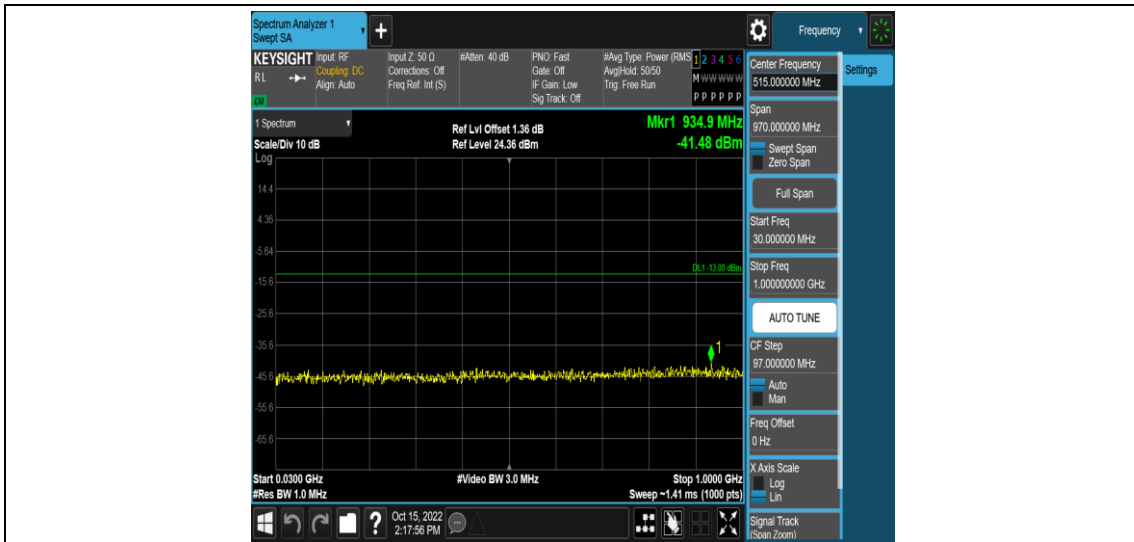

Band2-10MHz-QPSK-19150-1RB#0-Range5:2000~20000MHz

Band2-10MHz-16QAM-18650-1RB#0-Range1:0.009~0.15MHz

Band2-10MHz-16QAM-18650-1RB#0-Range2:0.15~30MHz

Band2-10MHz-16QAM-18650-1RB#0-Range3:30~1000MHz

Band2-10MHz-16QAM-18650-1RB#0-Range4:1000~2000MHz

Band2-10MHz-16QAM-18650-1RB#0-Range5:2000~20000MHz

Band2-10MHz-16QAM-18900-1RB#0-Range1:0.009~0.15MHz

Band2-10MHz-16QAM-18900-1RB#0-Range2:0.15~30MHz

Band2-10MHz-16QAM-18900-1RB#0-Range3:30~1000MHz

Band2-10MHz-16QAM-18900-1RB#0-Range4:1000~2000MHz