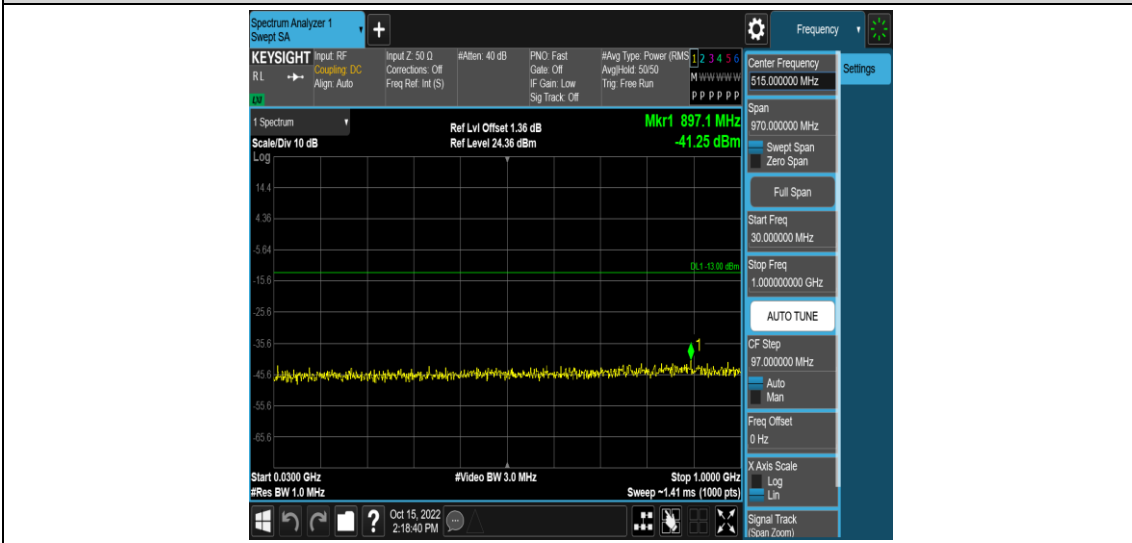

Band2-10MHz-QPSK-18650-1RB#0-Range5:2000~20000MHz

Band2-10MHz-QPSK-18900-1RB#0-Range1:0.009~0.15MHz

Band2-10MHz-QPSK-18900-1RB#0-Range2:0.15~30MHz

Band2-10MHz-QPSK-18900-1RB#0-Range3:30~1000MHz

Band2-10MHz-QPSK-18900-1RB#0-Range4:1000~2000MHz

Band2-10MHz-QPSK-18900-1RB#0-Range5:2000~20000MHz

Band2-10MHz-QPSK-19150-1RB#0-Range1:0.009~0.15MHz

Band2-10MHz-QPSK-19150-1RB#0-Range2:0.15~30MHz

Band2-10MHz-QPSK-19150-1RB#0-Range3:30~1000MHz

Band2-10MHz-QPSK-19150-1RB#0-Range4:1000~2000MHz