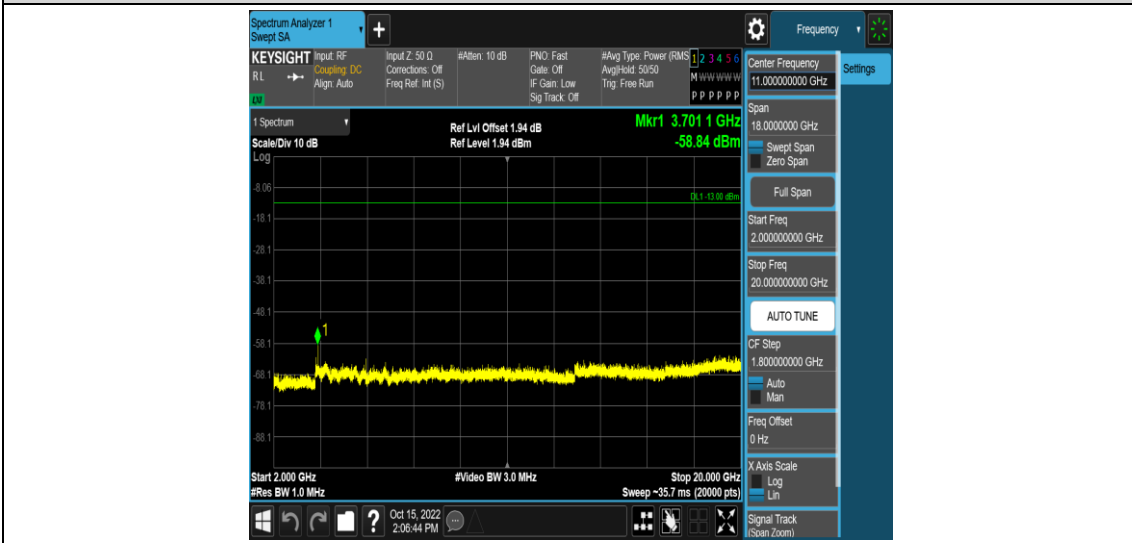

Band2-3MHz-16QAM-19185-1RB#0-Range5:2000~20000MHz

Band2-5MHz-QPSK-18625-1RB#0-Range1:0.009~0.15MHz

Band2-5MHz-QPSK-18625-1RB#0-Range2:0.15~30MHz

Band2-5MHz-QPSK-18625-1RB#0-Range3:30~1000MHz

Band2-5MHz-QPSK-18625-1RB#0-Range4:1 000~2000MHz

Band2-5MHz-QPSK-18625-1RB#0-Range5:2000~20000MHz

Band2-5MHz-QPSK-18900-1RB#0-Range1:0.009~0.15MHz

Band2-5MHz-QPSK-18900-1RB#0-Range2:0.15~30MHz

Band2-5MHz-QPSK-18900-1RB#0-Range3:30~1000MHz

Band2-5MHz-QPSK-18900-1RB#0-Range4:1000~2000MHz