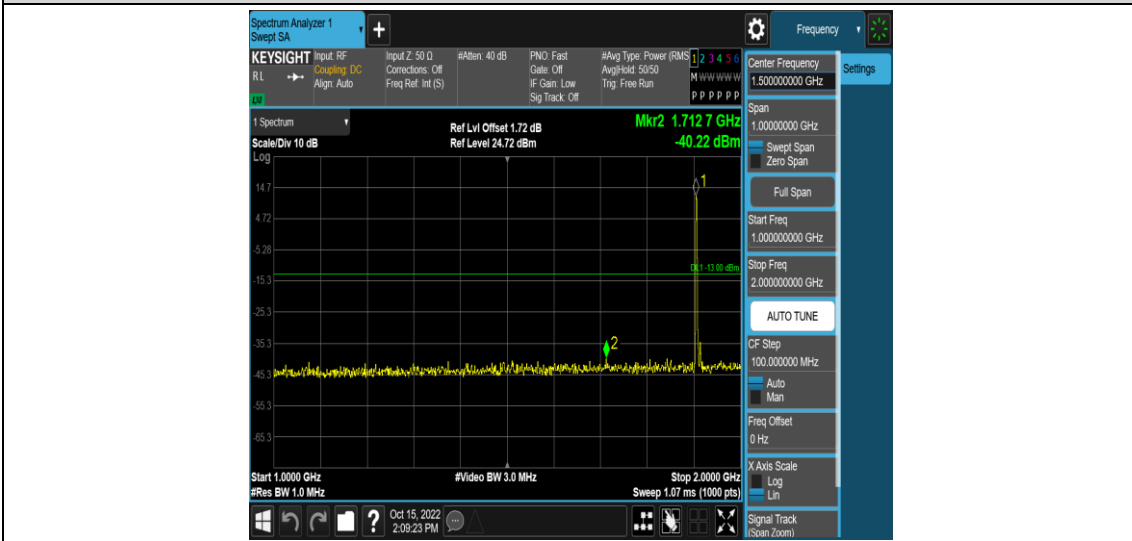

Band2-5MHz-QPSK-18625-1RB#0-Range5:2000~20000MHz

Band2-5MHz-QPSK-18900-1RB#0-Range1:0.009~0.15MHz

Band2-5MHz-QPSK-18900-1RB#0-Range2:0.15~30MHz

Band2-5MHz-QPSK-18900-1RB#0-Range3:30~1000MHz

Band2-5MHz-QPSK-18900-1RB#0-Range4:1000~2000MHz

Band2-5MHz-QPSK-18900-1RB#0-Range5:2000~20000MHz

Band2-5MHz-QPSK-19175-1RB#0-Range1:0.009~0.15MHz

Band2-5MHz-QPSK-19175-1RB#0-Range2:0.15~30MHz

Band2-5MHz-QPSK-19175-1RB#0-Range3:30~1000MHz

Band2-5MHz-QPSK-19175-1RB#0-Range4:1000~2000MHz

Band2-5MHz-QPSK-19175-1RB#0-Range5:2000~20000MHz

Band2-5MHz-16QAM-18625-1RB#0-Range1:0.009~0.15MHz

Band2-5MHz-16QAM-18625-1RB#0-Range2:0.15~30MHz

Band2-5MHz-16QAM-18625-1RB#0-Range3:30~1000MHz

Band2-5MHz-16QAM-18625-1RB#0-Range4:1000~2000MHz