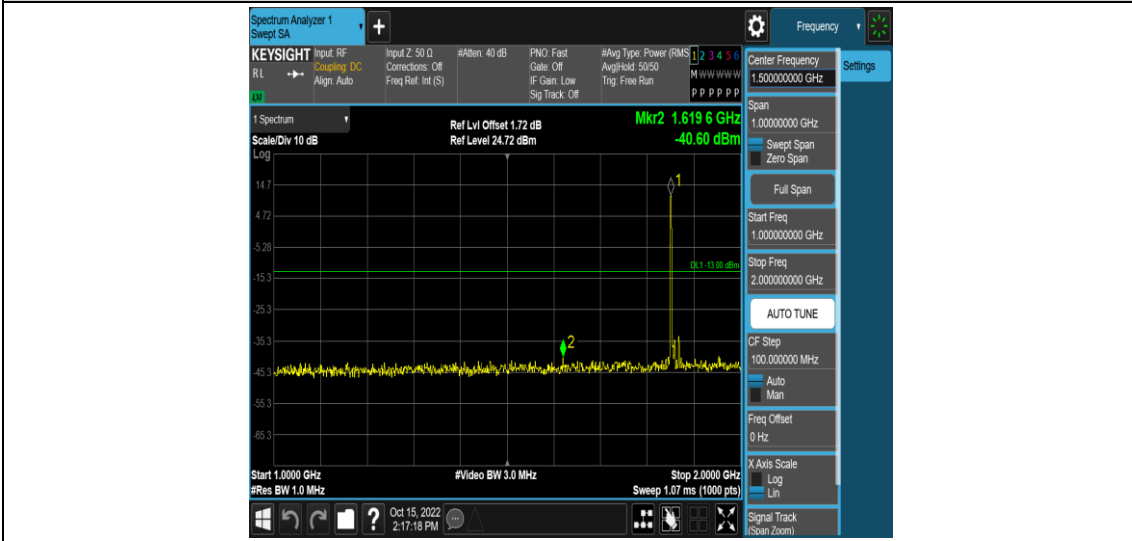

Band2-5MHz-16QAM-19175-1RB#0-Range5:2000~20000MHz

Band2-10MHz-QPSK-18650-1RB#0-Range1:0.009~0.15MHz

Band2-10MHz-QPSK-18650-1RB#0-Range2:0.15~30MHz

Band2-10MHz-QPSK-18650-1RB#0-Range3:30~100MHz

Band2-10MHz-QPSK-18650-1RB#0-Range4:1000~2000MHz