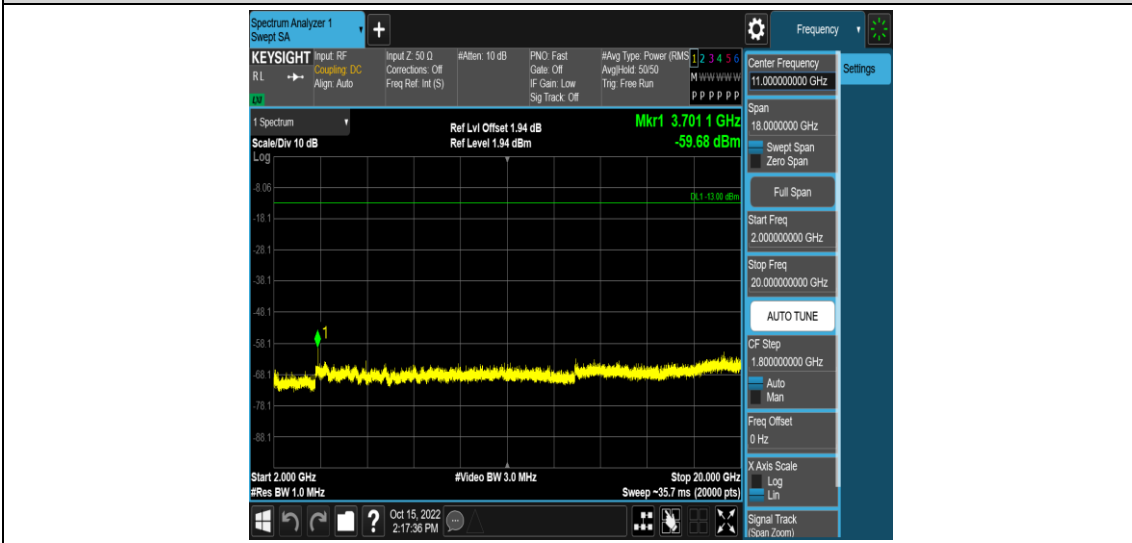

Band2-5MHz-16QAM-19175-1RB#0-Range5:2000~20000MHz

Band2-10MHz-QPSK-18650-1RB#0-Range1:0.009~0.15MHz

Band2-10MHz-QPSK-18650-1RB#0-Range2:0.15~30MHz

Band2-10MHz-QPSK-18650-1RB#0-Range3:30~100MHz

Band2-10MHz-QPSK-18650-1RB#0-Range4:1000~2000MHz

Band2-10MHz-QPSK-18650-1RB#0-Range5:2000~20000MHz

Band2-10MHz-QPSK-18900-1RB#0-Range1:0.009~0.15MHz

Band2-10MHz-QPSK-18900-1RB#0-Range2:0.15~30MHz

Band2-10MHz-QPSK-18900-1RB#0-Range3:30~1000MHz

Band2-10MHz-QPSK-18900-1RB#0-Range4:1000~2000MHz