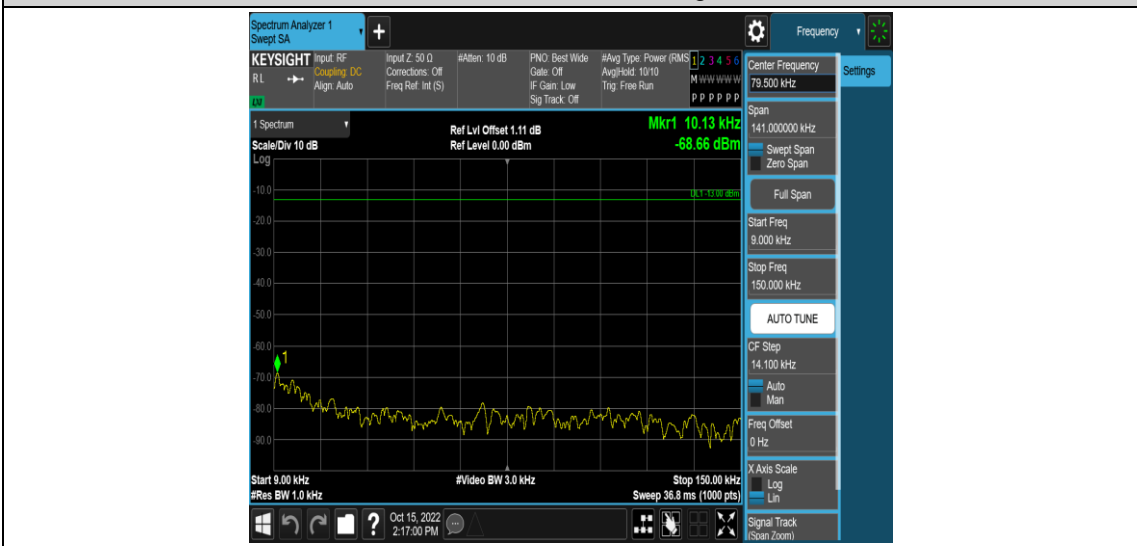

Band2-5MHz-16QAM-18625-1RB#0-Range5:2000~20000MHz

Band2-5MHz-16QAM-18900-1RB#0-Range1:0.009~0.15MHz

Band2-5MHz-16QAM-18900-1RB#0-Range2:0.15~30MHz

Band2-5MHz-16QAM-18900-1RB#0-Range3:30~1000MHz

Band2-5MHz-16QAM-18900-1RB#0-Range4:1000~2000MHz

Band2-5MHz-16QAM-18900-1RB#0-Range5:2000~20000MHz

Band2-5MHz-16QAM-19175-1RB#0-Range1:0.009~0.15MHz

Band2-5MHz-16QAM-19175-1RB#0-Range2:0.15~30MHz

Band2-5MHz-16QAM-19175-1RB#0-Range3:30~1000MHz

Band2-5MHz-16QAM-19175-1RB#0-Range4:1000~2000MHz

Band2-5MHz-16QAM-19175-1RB#0-Range5:2000~20000MHz

Band2-10MHz-QPSK-18650-1RB#0-Range1:0.009~0.15MHz

Band2-10MHz-QPSK-18650-1RB#0-Range2:0.15~30MHz

Band2-10MHz-QPSK-18650-1RB#0-Range3:30~100MHz

Band2-10MHz-QPSK-18650-1RB#0-Range4:1000~2000MHz