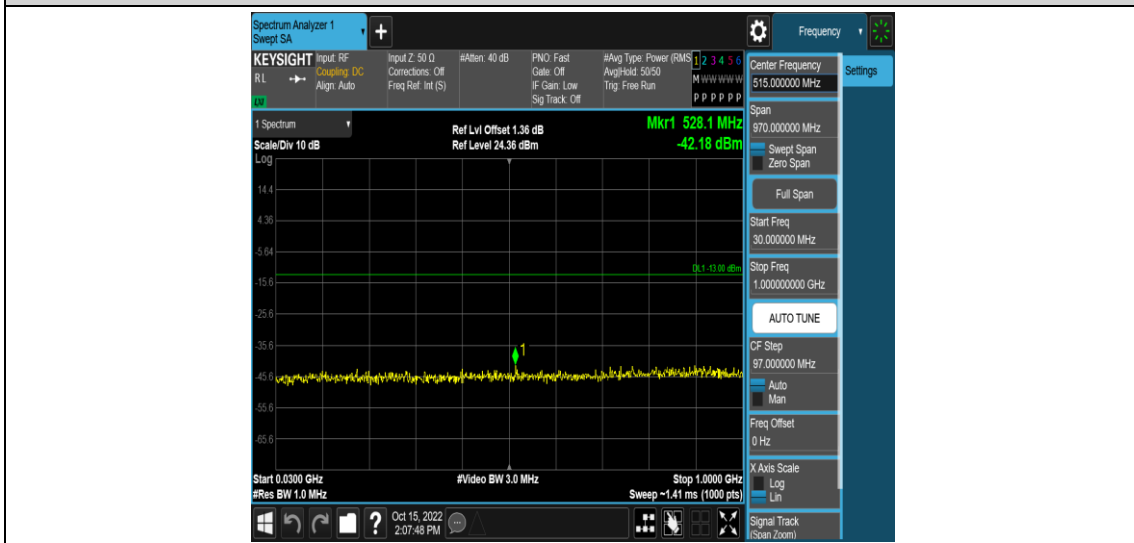

Band2-5MHz-QPSK-18625-1RB#0-Range5:2000~20000MHz

Band2-5MHz-QPSK-18900-1RB#0-Range1:0.009~0.15MHz

Band2-5MHz-QPSK-18900-1RB#0-Range2:0.15~30MHz

Band2-5MHz-QPSK-18900-1RB#0-Range3:30~1000MHz

Band2-5MHz-QPSK-18900-1RB#0-Range4:1000~2000MHz

Band2-5MHz-QPSK-18900-1RB#0-Range5:2000~20000MHz

Band2-5MHz-QPSK-19175-1RB#0-Range1:0.009~0.15MHz

Band2-5MHz-QPSK-19175-1RB#0-Range2:0.15~30MHz

Band2-5MHz-QPSK-19175-1RB#0-Range3:30~1000MHz

Band2-5MHz-QPSK-19175-1RB#0-Range4:1000~2000MHz