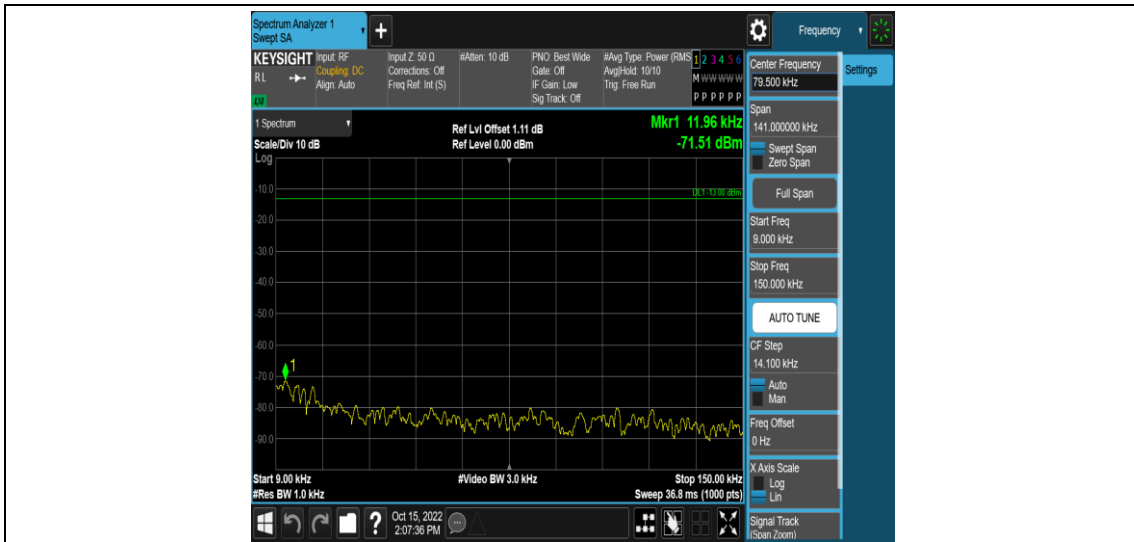

Band2-3MHz-16QAM-18900-1RB#0-Range5:2000~20000MHz

Band2-3MHz-16QAM-19185-1RB#0-Range1:0.009~0.15MHz

Band2-3MHz-16QAM-19185-1RB#0-Range2:0.15~30MHz

Band2-3MHz-16QAM-19185-1RB#0-Range3:30~1000MHz

Band2-3MHz-16QAM-19185-1RB#0-Range4:1000~2000MHz

Band2-3MHz-16QAM-19185-1RB#0-Range5:2000~20000MHz

Band2-5MHz-QPSK-18625-1RB#0-Range1:0.009~0.15MHz

Band2-5MHz-QPSK-18625-1RB#0-Range2:0.15~30MHz

Band2-5MHz-QPSK-18625-1RB#0-Range3:30~1000MHz

Band2-5MHz-QPSK-18625-1RB#0-Range4:1 000~2000MHz

Band2-5MHz-QPSK-18625-1RB#0-Range5:2000~20000MHz

Band2-5MHz-QPSK-18900-1RB#0-Range1:0.009~0.15MHz

Band2-5MHz-QPSK-18900-1RB#0-Range2:0.15~30MHz

Band2-5MHz-QPSK-18900-1RB#0-Range3:30~1000MHz

Band2-5MHz-QPSK-18900-1RB#0-Range4:1000~2000MHz