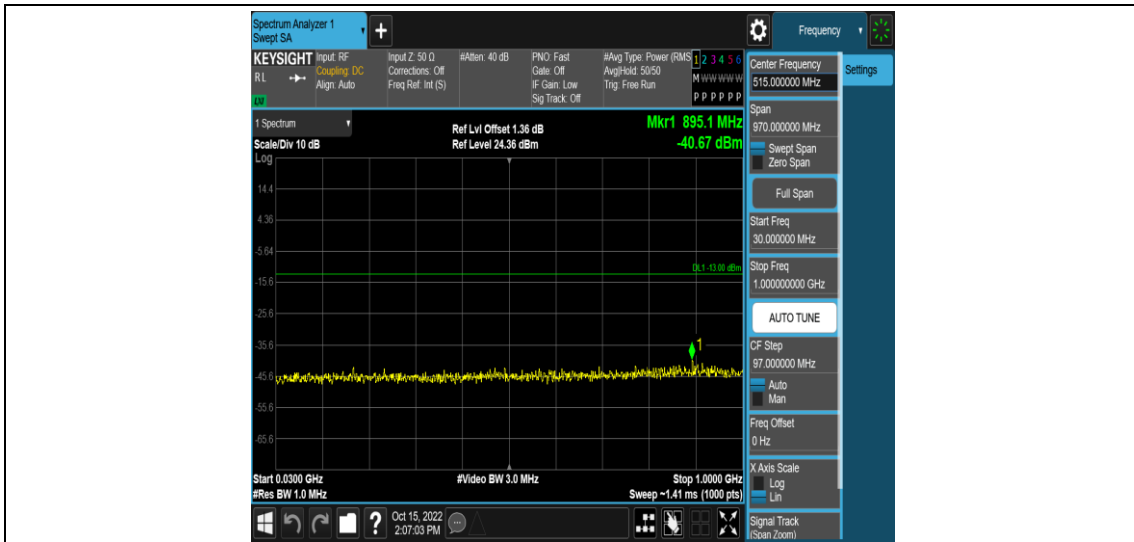

Band2-5MHz-QPSK-19175-1RB#0-Range5:2000~20000MHz

Band2-5MHz-16QAM-18625-1RB#0-Range1:0.009~0.15MHz

Band2-5MHz-16QAM-18625-1RB#0-Range2:0.15~30MHz

Band2-5MHz-16QAM-18625-1RB#0-Range3:30~1000MHz

Band2-5MHz-16QAM-18625-1RB#0-Range4:1000~2000MHz

Band2-5MHz-16QAM-18625-1RB#0-Range5:2000~20000MHz

Band2-5MHz-16QAM-18900-1RB#0-Range1:0.009~0.15MHz

Band2-5MHz-16QAM-18900-1RB#0-Range2:0.15~30MHz

Band2-5MHz-16QAM-18900-1RB#0-Range3:30~1000MHz

Band2-5MHz-16QAM-18900-1RB#0-Range4:1000~2000MHz