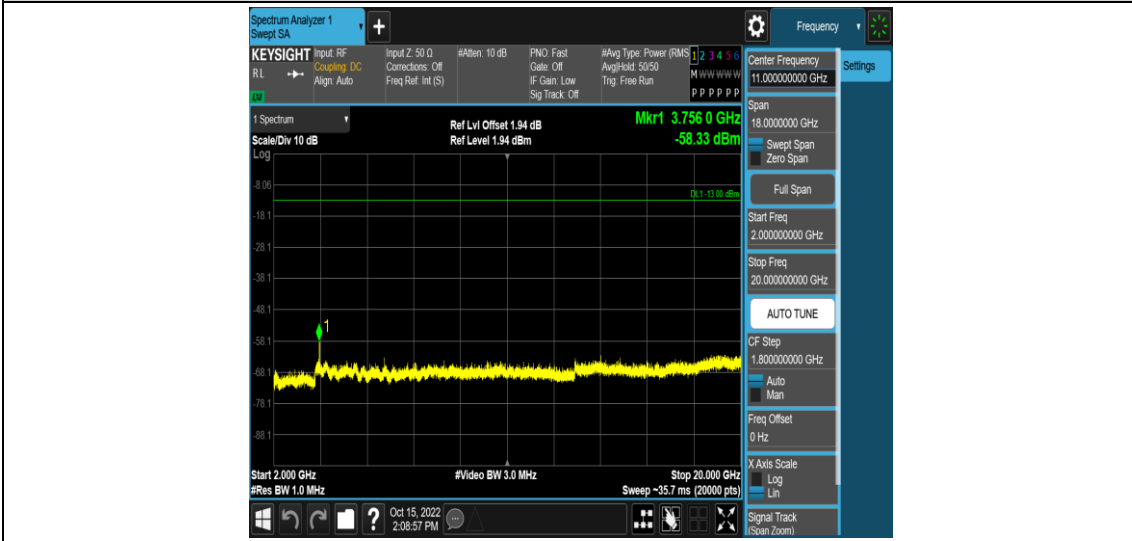

Band2-5MHz-16QAM-18625-1RB#0-Range5:2000~20000MHz

Band2-5MHz-16QAM-18900-1RB#0-Range1:0.009~0.15MHz

Band2-5MHz-16QAM-18900-1RB#0-Range2:0.15~30MHz

Band2-5MHz-16QAM-18900-1RB#0-Range3:30~1000MHz

Band2-5MHz-16QAM-18900-1RB#0-Range4:1000~2000MHz

Band2-5MHz-16QAM-18900-1RB#0-Range5:2000~20000MHz

Band2-5MHz-16QAM-19175-1RB#0-Range1:0.009~0.15MHz

Band2-5MHz-16QAM-19175-1RB#0-Range2:0.15~30MHz

Band2-5MHz-16QAM-19175-1RB#0-Range3:30~1000MHz

Band2-5MHz-16QAM-19175-1RB#0-Range4:1000~2000MHz