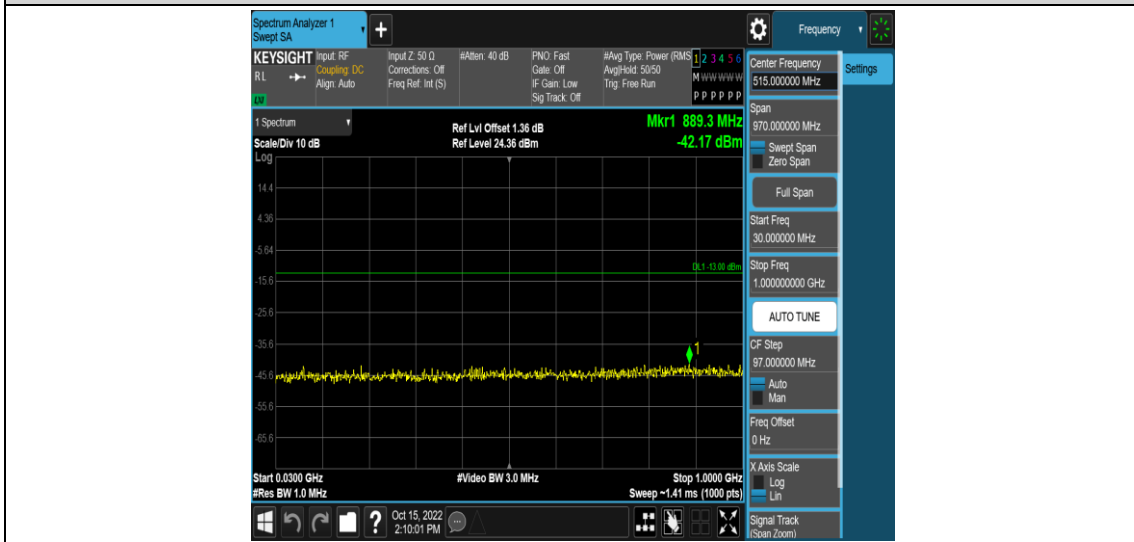

Band2-5MHz-16QAM-18900-1RB#0-Range5:2000~20000MHz

Band2-5MHz-16QAM-19175-1RB#0-Range1:0.009~0.15MHz

Band2-5MHz-16QAM-19175-1RB#0-Range2:0.15~30MHz

Band2-5MHz-16QAM-19175-1RB#0-Range3:30~1000MHz

Band2-5MHz-16QAM-19175-1RB#0-Range4:1000~2000MHz