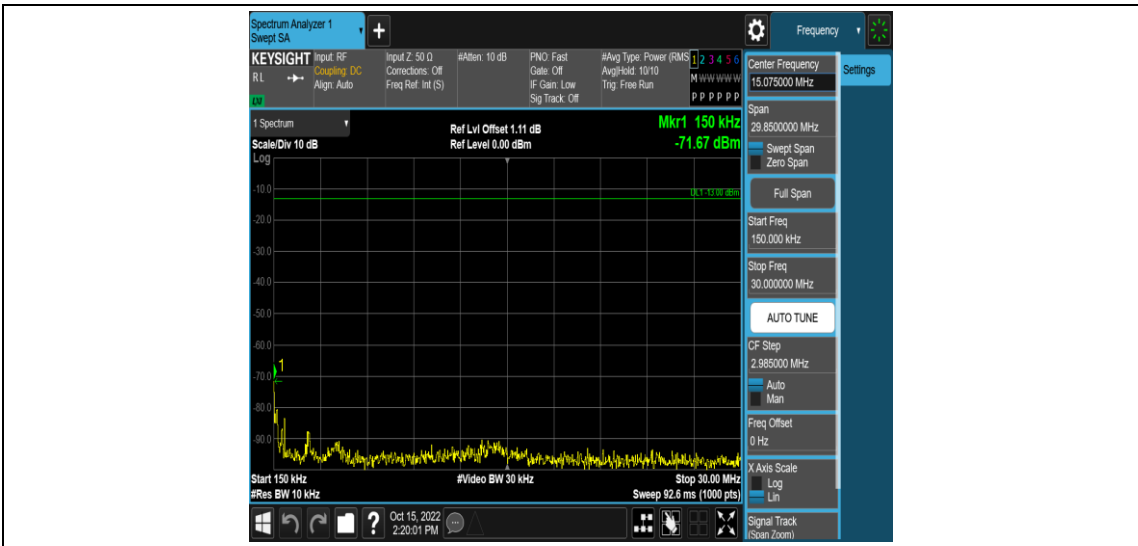

Band2-10MHz-QPSK-18900-1RB#0-Range5:2000~20000MHz

Band2-10MHz-QPSK-19150-1RB#0-Range1:0.009~0.15MHz

Band2-10MHz-QPSK-19150-1RB#0-Range2:0.15~30MHz

Band2-10MHz-QPSK-19150-1RB#0-Range3:30~1000MHz

Band2-10MHz-QPSK-19150-1RB#0-Range4:1000~2000MHz

Band2-10MHz-QPSK-19150-1RB#0-Range5:2000~20000MHz

Band2-10MHz-16QAM-18650-1RB#0-Range1:0.009~0.15MHz

Band2-10MHz-16QAM-18650-1RB#0-Range2:0.15~30MHz

Band2-10MHz-16QAM-18650-1RB#0-Range3:30~1000MHz

Band2-10MHz-16QAM-18650-1RB#0-Range4:1000~2000MHz