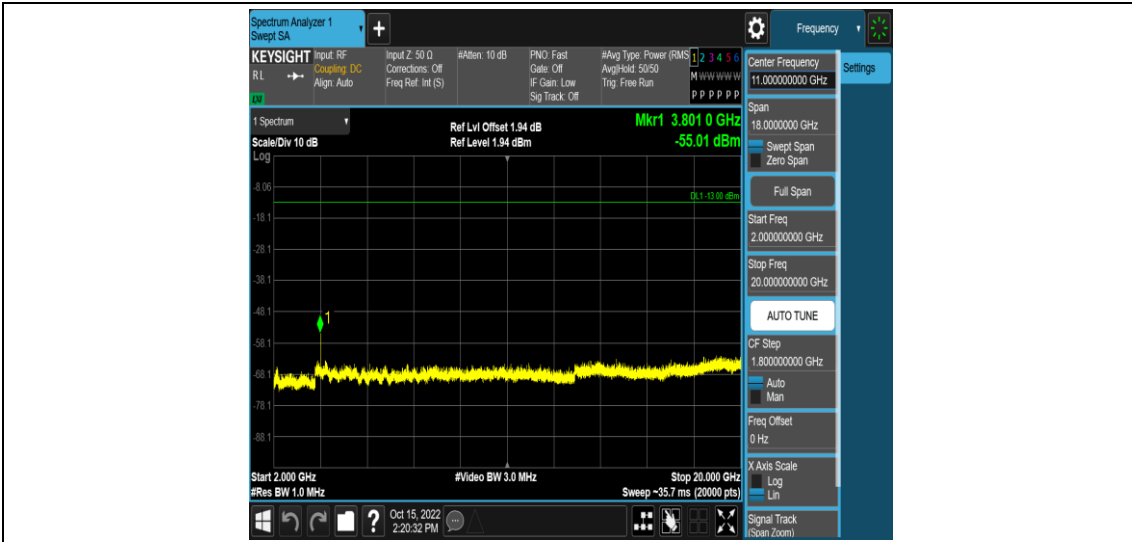

Band2-10MHz-QPSK-19150-1RB#0-Range5:2000~20000MHz

Band2-10MHz-16QAM-18650-1RB#0-Range1:0.009~0.15MHz