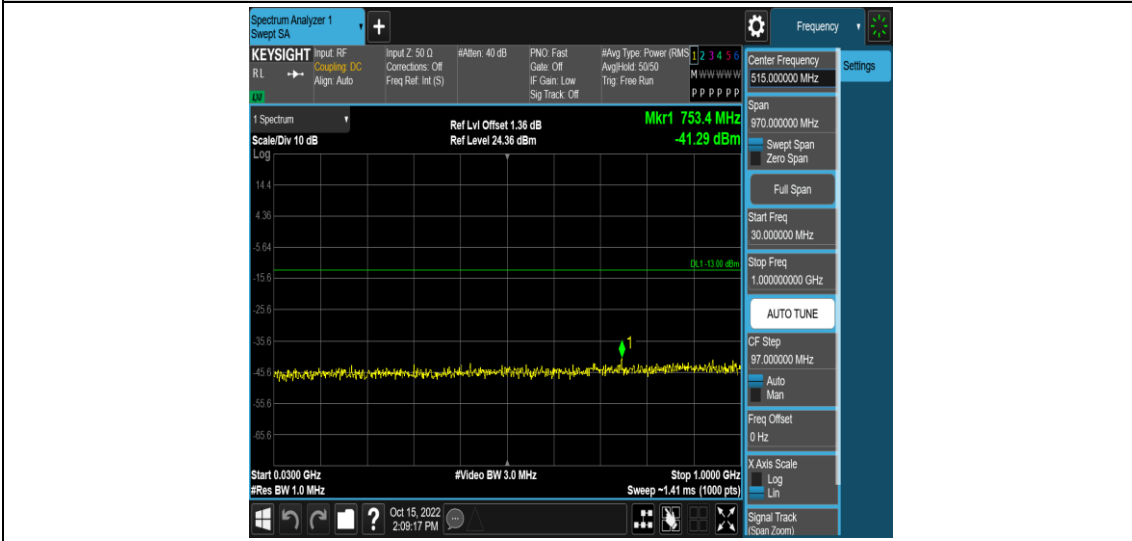

Band2-5MHz-QPSK-18625-1RB#0-Range5:2000~20000MHz

Band2-5MHz-QPSK-18900-1RB#0-Range1:0.009~0.15MHz

Band2-5MHz-QPSK-18900-1RB#0-Range2:0.15~30MHz

Band2-5MHz-QPSK-18900-1RB#0-Range3:30~1000MHz

Band2-5MHz-QPSK-18900-1RB#0-Range4:1000~2000MHz

Band2-5MHz-QPSK-18900-1RB#0-Range5:2000~20000MHz

Band2-5MHz-QPSK-19175-1RB#0-Range1:0.009~0.15MHz

Band2-5MHz-QPSK-19175-1RB#0-Range2:0.15~30MHz

Band2-5MHz-QPSK-19175-1RB#0-Range3:30~1000MHz

Band2-5MHz-QPSK-19175-1RB#0-Range4:1000~2000MHz

Band2-5MHz-QPSK-19175-1RB#0-Range5:2000~20000MHz

Band2-5MHz-16QAM-18625-1RB#0-Range1:0.009~0.15MHz

Band2-5MHz-16QAM-18625-1RB#0-Range2:0.15~30MHz

Band2-5MHz-16QAM-18625-1RB#0-Range3:30~1000MHz

Band2-5MHz-16QAM-18625-1RB#0-Range4:1000~2000MHz