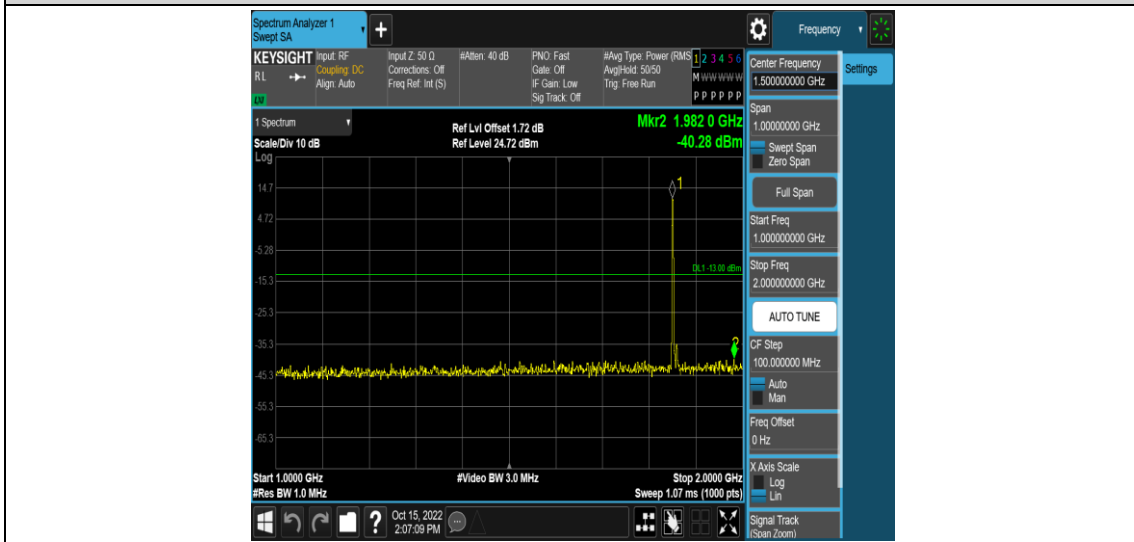

Band2-5MHz-QPSK-19175-1RB#0-Range5:2000~20000MHz

Band2-5MHz-16QAM-18625-1RB#0-Range1:0.009~0.15MHz

Band2-5MHz-16QAM-18625-1RB#0-Range2:0.15~30MHz

Band2-5MHz-16QAM-18625-1RB#0-Range3:30~1000MHz

Band2-5MHz-16QAM-18625-1RB#0-Range4:1000~2000MHz

Band2-5MHz-16QAM-18625-1RB#0-Range5:2000~20000MHz

Band2-5MHz-16QAM-18900-1RB#0-Range1:0.009~0.15MHz

Band2-5MHz-16QAM-18900-1RB#0-Range2:0.15~30MHz

Band2-5MHz-16QAM-18900-1RB#0-Range3:30~1000MHz

Band2-5MHz-16QAM-18900-1RB#0-Range4:1000~2000MHz