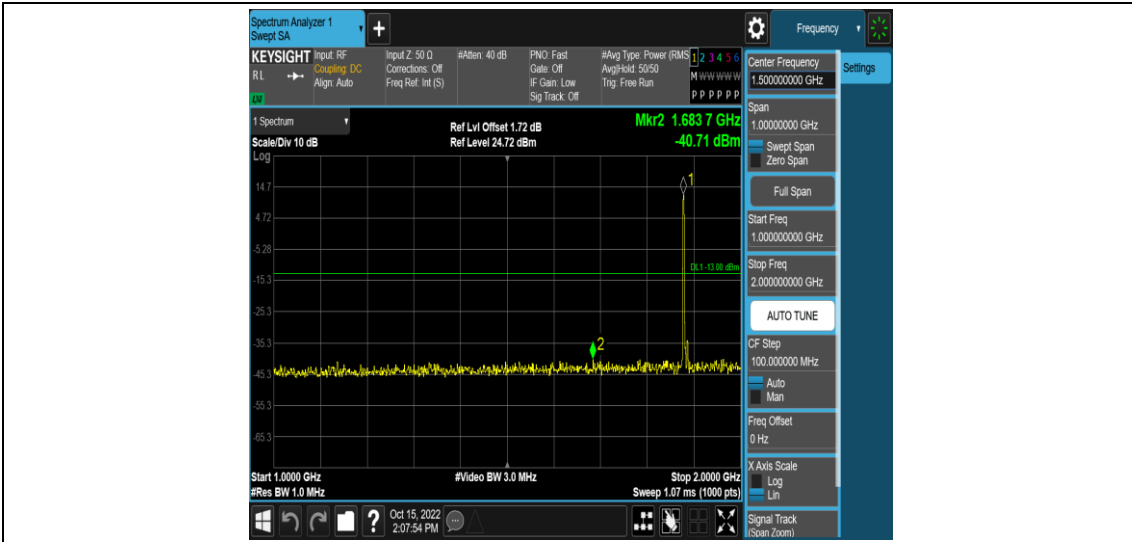

Band2-5MHz-QPSK-18625-1RB#0-Range5:2000~20000MHz

Band2-5MHz-QPSK-18900-1RB#0-Range1:0.009~0.15MHz

Band2-5MHz-QPSK-18900-1RB#0-Range2:0.15~30MHz

Band2-5MHz-QPSK-18900-1RB#0-Range3:30~1000MHz

Band2-5MHz-QPSK-18900-1RB#0-Range4:1000~2000MHz

Band2-5MHz-QPSK-18900-1RB#0-Range5:2000~20000MHz

Band2-5MHz-QPSK-19175-1RB#0-Range1:0.009~0.15MHz

Band2-5MHz-QPSK-19175-1RB#0-Range2:0.15~30MHz

Band2-5MHz-QPSK-19175-1RB#0-Range3:30~1000MHz

Band2-5MHz-QPSK-19175-1RB#0-Range4:1000~2000MHz