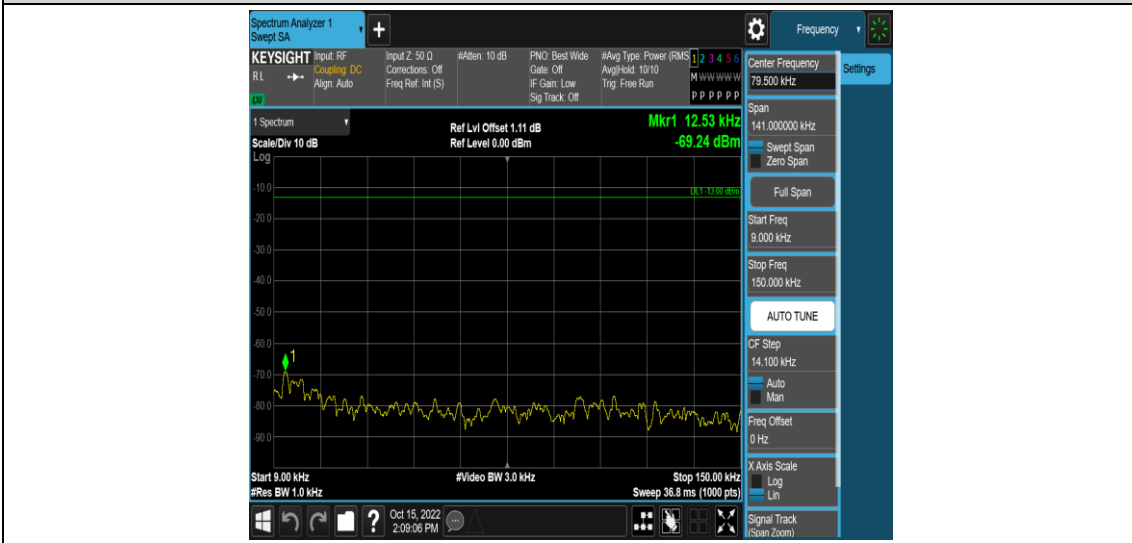

Band2-3MHz-16QAM-19185-1RB#0-Range5:2000~20000MHz

Band2-5MHz-QPSK-18625-1RB#0-Range1:0.009~0.15MHz

Band2-5MHz-QPSK-18625-1RB#0-Range2:0.15~30MHz

Band2-5MHz-QPSK-18625-1RB#0-Range3:30~1000MHz

Band2-5MHz-QPSK-18625-1RB#0-Range4:1 000~2000MHz

Band2-5MHz-QPSK-18625-1RB#0-Range5:2000~20000MHz

Band2-5MHz-QPSK-18900-1RB#0-Range1:0.009~0.15MHz

Band2-5MHz-QPSK-18900-1RB#0-Range2:0.15~30MHz

Band2-5MHz-QPSK-18900-1RB#0-Range3:30~1000MHz

Band2-5MHz-QPSK-18900-1RB#0-Range4:1000~2000MHz

Band2-5MHz-QPSK-18900-1RB#0-Range5:2000~20000MHz

Band2-5MHz-QPSK-19175-1RB#0-Range1:0.009~0.15MHz

Band2-5MHz-QPSK-19175-1RB#0-Range2:0.15~30MHz

Band2-5MHz-QPSK-19175-1RB#0-Range3:30~1000MHz

Band2-5MHz-QPSK-19175-1RB#0-Range4:1000~2000MHz