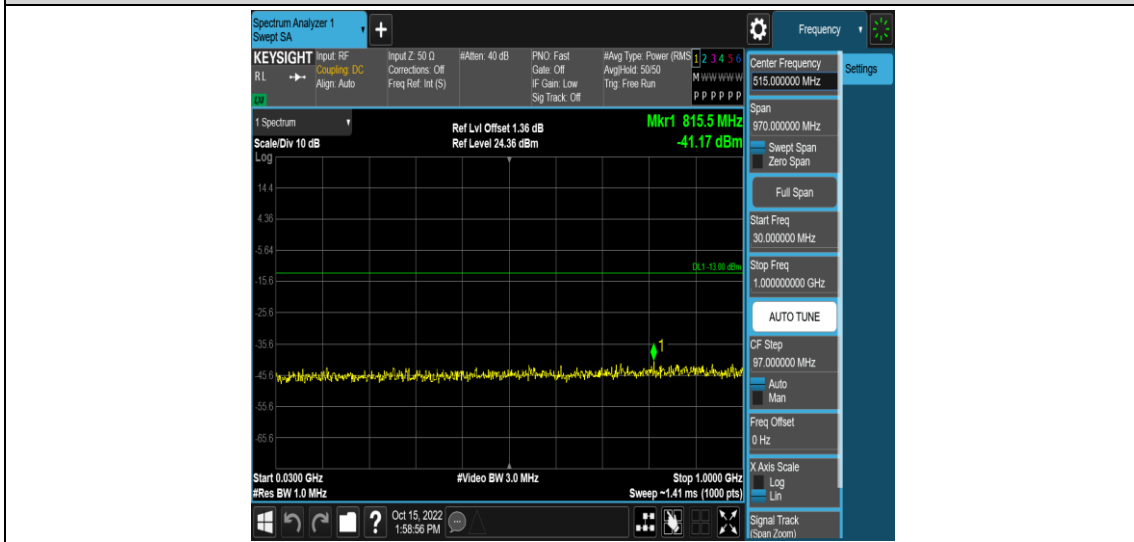

Band2-3MHz-16QAM-18900-1RB#0-Range5:2000~20000MHz

Band2-3MHz-16QAM-19185-1RB#0-Range1:0.009~0.15MHz

Band2-3MHz-16QAM-19185-1RB#0-Range2:0.15~30MHz

Band2-3MHz-16QAM-19185-1RB#0-Range3:30~1000MHz

Band2-3MHz-16QAM-19185-1RB#0-Range4:1000~2000MHz

Band2-3MHz-16QAM-19185-1RB#0-Range5:2000~20000MHz

Band2-5MHz-QPSK-18625-1RB#0-Range1:0.009~0.15MHz

Band2-5MHz-QPSK-18625-1RB#0-Range2:0.15~30MHz

Band2-5MHz-QPSK-18625-1RB#0-Range3:30~1000MHz

Band2-5MHz-QPSK-18625-1RB#0-Range4:1 000~2000MHz

Band2-5MHz-QPSK-18625-1RB#0-Range5:2000~20000MHz

Band2-5MHz-QPSK-18900-1RB#0-Range1:0.009~0.15MHz

Band2-5MHz-QPSK-18900-1RB#0-Range2:0.15~30MHz

Band2-5MHz-QPSK-18900-1RB#0-Range3:30~1000MHz

Band2-5MHz-QPSK-18900-1RB#0-Range4:1000~2000MHz