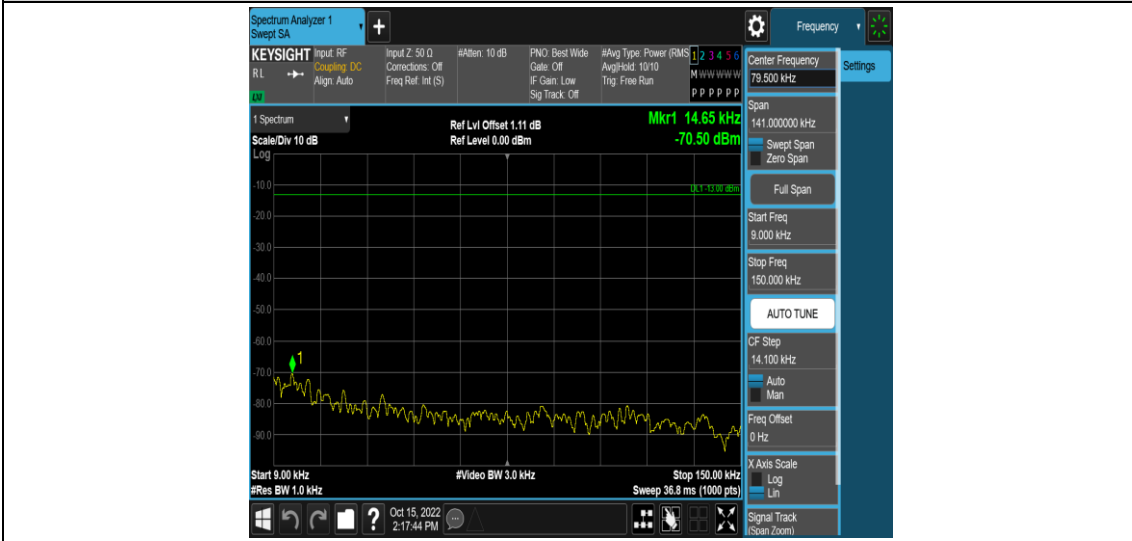

Band2-10MHz-QPSK-18650-1RB#0-Range5:2000~20000MHz

Band2-10MHz-QPSK-18900-1RB#0-Range1:0.009~0.15MHz

Band2-10MHz-QPSK-18900-1RB#0-Range2:0.15~30MHz

Band2-10MHz-QPSK-18900-1RB#0-Range3:30~1000MHz

Band2-10MHz-QPSK-18900-1RB#0-Range4:1000~2000MHz

Band2-10MHz-QPSK-18900-1RB#0-Range5:2000~20000MHz

Band2-10MHz-QPSK-19150-1RB#0-Range1:0.009~0.15MHz

Band2-10MHz-QPSK-19150-1RB#0-Range2:0.15~30MHz

Band2-10MHz-QPSK-19150-1RB#0-Range3:30~1000MHz

Band2-10MHz-QPSK-19150-1RB#0-Range4:1000~2000MHz

Band2-10MHz-QPSK-19150-1RB#0-Range5:2000~20000MHz

Band2-10MHz-16QAM-18650-1RB#0-Range1:0.009~0.15MHz

Band2-10MHz-16QAM-18650-1RB#0-Range2:0.15~30MHz

Band2-10MHz-16QAM-18650-1RB#0-Range3:30~1000MHz

Band2-10MHz-16QAM-18650-1RB#0-Range4:1000~2000MHz