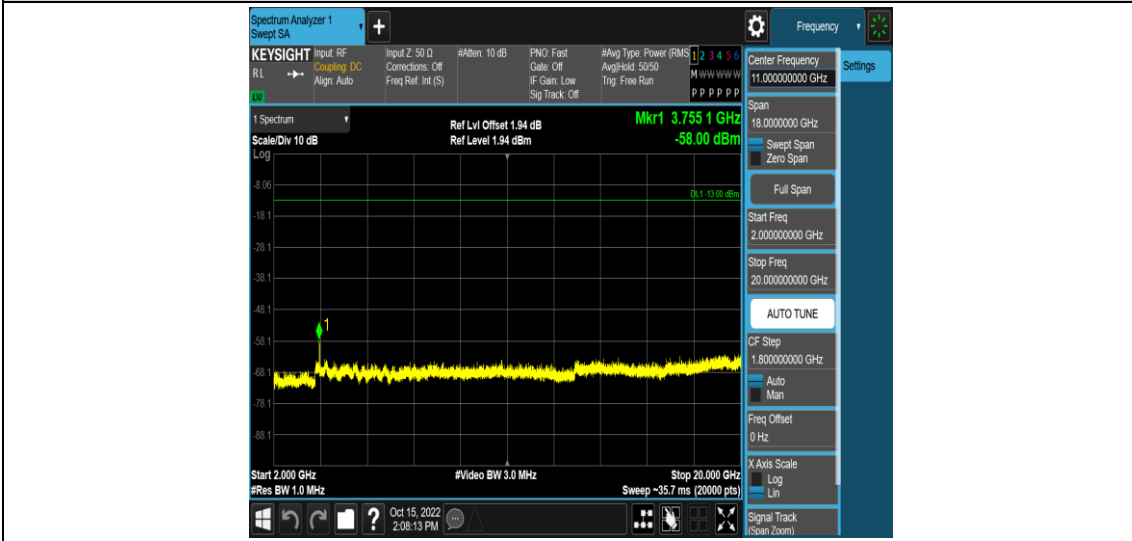

Band2-5MHz-QPSK-18625-1RB#0-Range5:2000~20000MHz

Band2-5MHz-QPSK-18900-1RB#0-Range1:0.009~0.15MHz

Band2-5MHz-QPSK-18900-1RB#0-Range2:0.15~30MHz

Band2-5MHz-QPSK-18900-1RB#0-Range3:30~1000MHz

Band2-5MHz-QPSK-18900-1RB#0-Range4:1000~2000MHz

Band2-5MHz-QPSK-18900-1RB#0-Range5:2000~20000MHz

Band2-5MHz-QPSK-19175-1RB#0-Range1:0.009~0.15MHz

Band2-5MHz-QPSK-19175-1RB#0-Range2:0.15~30MHz

Band2-5MHz-QPSK-19175-1RB#0-Range3:30~1000MHz

Band2-5MHz-QPSK-19175-1RB#0-Range4:1000~2000MHz