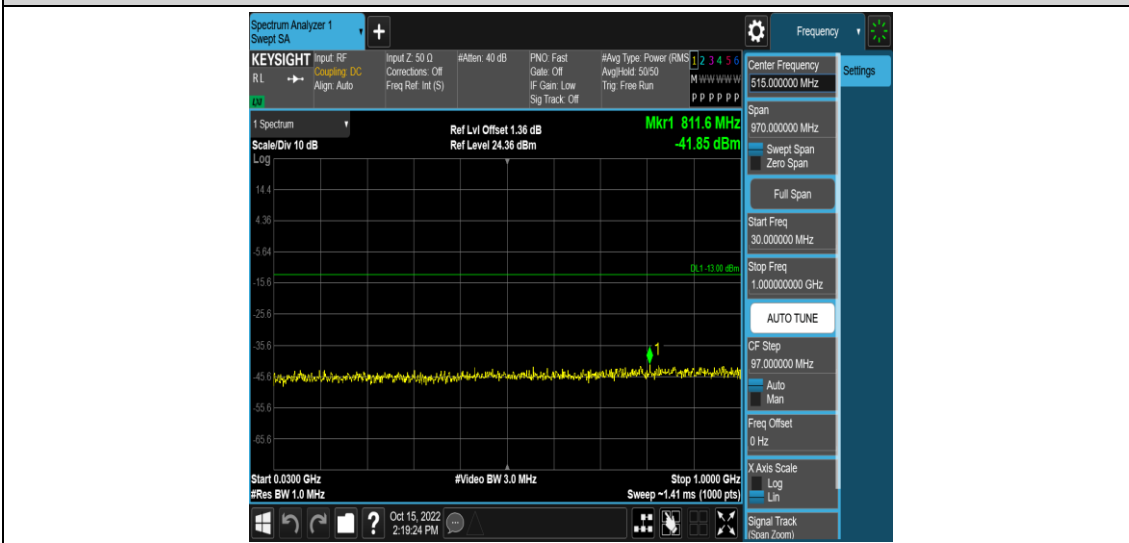

Band2-10MHz-QPSK-19150-1RB#0-Range5:2000~20000MHz

Band2-10MHz-16QAM-18650-1RB#0-Range1:0.009~0.15MHz

Band2-10MHz-16QAM-18650-1RB#0-Range2:0.15~30MHz

Band2-10MHz-16QAM-18650-1RB#0-Range3:30~1000MHz

Band2-10MHz-16QAM-18650-1RB#0-Range4:1000~2000MHz

Band2-10MHz-16QAM-18650-1RB#0-Range5:2000~20000MHz

Band2-10MHz-16QAM-18900-1RB#0-Range1:0.009~0.15MHz

Band2-10MHz-16QAM-18900-1RB#0-Range2:0.15~30MHz

Band2-10MHz-16QAM-18900-1RB#0-Range3:30~1000MHz

Band2-10MHz-16QAM-18900-1RB#0-Range4:1000~2000MHz