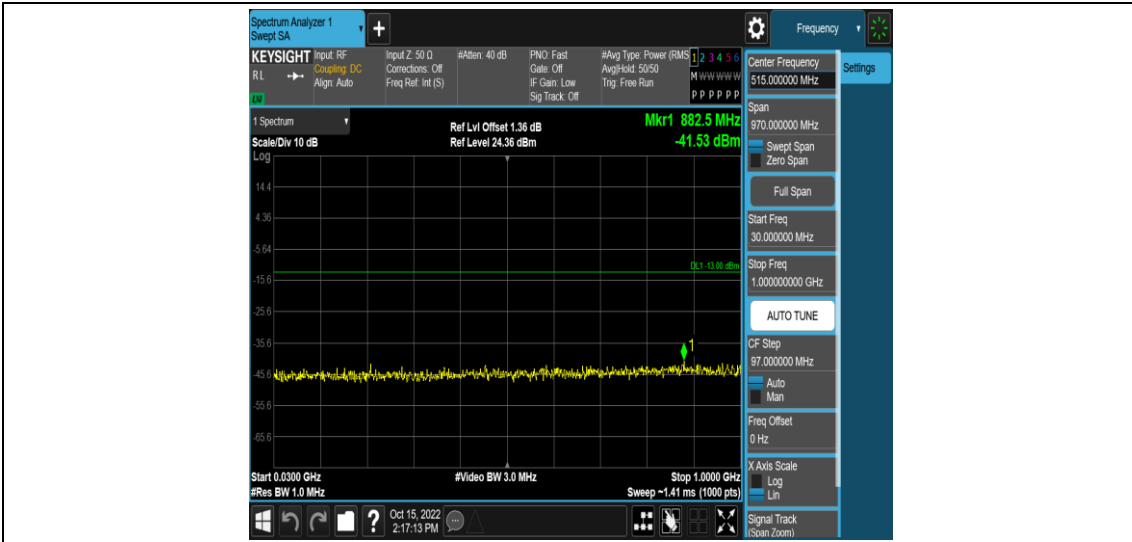

Band2-5MHz-16QAM-19175-1RB#0-Range5:2000~20000MHz

Band2-10MHz-QPSK-18650-1RB#0-Range1:0.009~0.15MHz

Band2-10MHz-QPSK-18650-1RB#0-Range2:0.15~30MHz

Band2-10MHz-QPSK-18650-1RB#0-Range3:30~100MHz

Band2-10MHz-QPSK-18650-1RB#0-Range4:1000~2000MHz