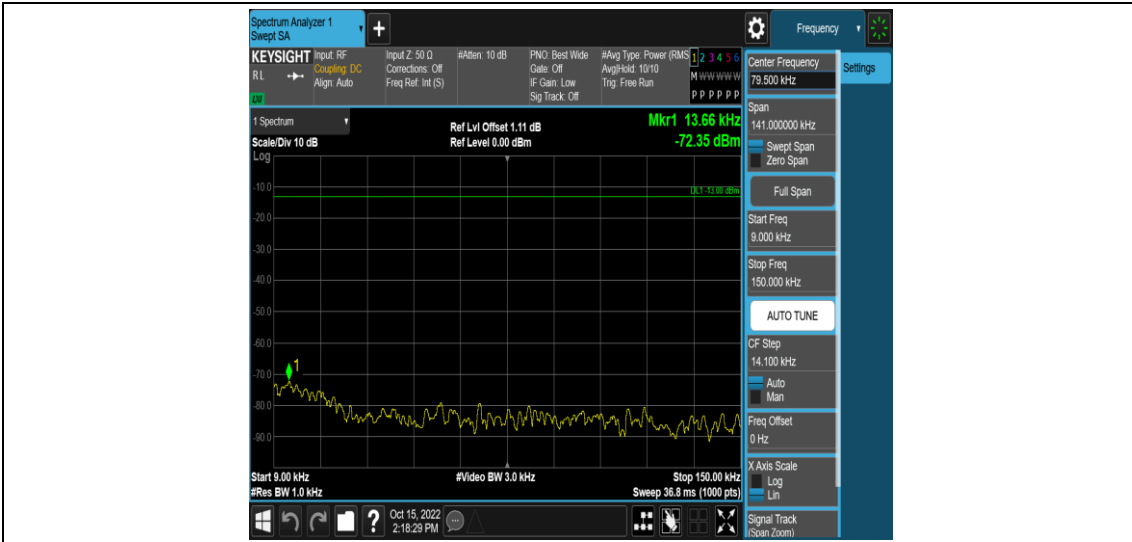

Band2-5MHz-16QAM-18900-1RB#0-Range5:2000~20000MHz

Band2-5MHz-16QAM-19175-1RB#0-Range1:0.009~0.15MHz

Band2-5MHz-16QAM-19175-1RB#0-Range2:0.15~30MHz

Band2-5MHz-16QAM-19175-1RB#0-Range3:30~1000MHz

Band2-5MHz-16QAM-19175-1RB#0-Range4:1000~2000MHz

Band2-5MHz-16QAM-19175-1RB#0-Range5:2000~20000MHz

Band2-10MHz-QPSK-18650-1RB#0-Range1:0.009~0.15MHz

Band2-10MHz-QPSK-18650-1RB#0-Range2:0.15~30MHz

Band2-10MHz-QPSK-18650-1RB#0-Range3:30~100MHz

Band2-10MHz-QPSK-18650-1RB#0-Range4:1000~2000MHz

Band2-10MHz-QPSK-18650-1RB#0-Range5:2000~20000MHz

Band2-10MHz-QPSK-18900-1RB#0-Range1:0.009~0.15MHz

Band2-10MHz-QPSK-18900-1RB#0-Range2:0.15~30MHz

Band2-10MHz-QPSK-18900-1RB#0-Range3:30~1000MHz

Band2-10MHz-QPSK-18900-1RB#0-Range4:1000~2000MHz