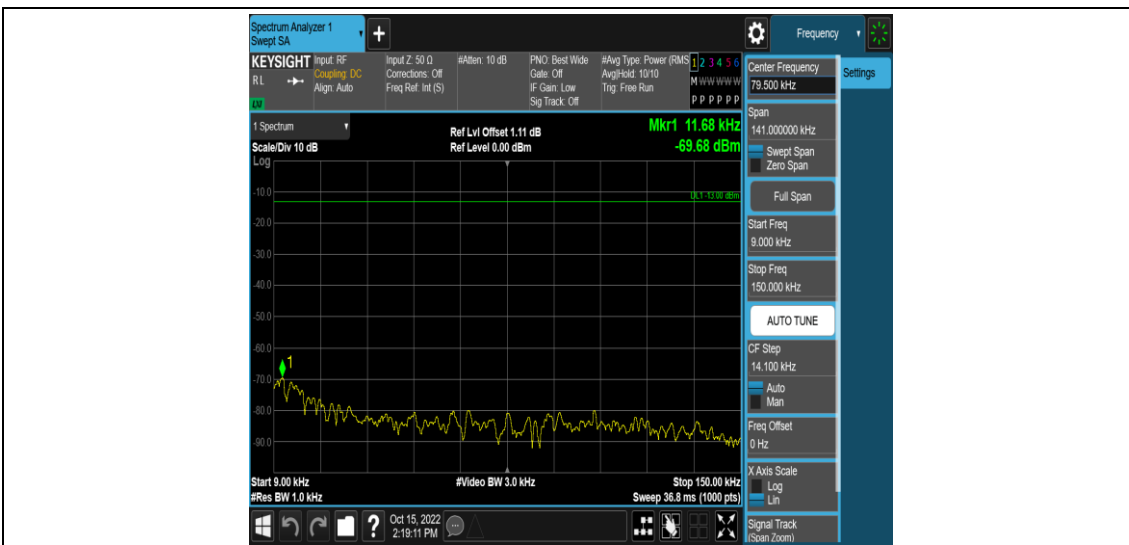

Band2-10MHz-QPSK-19150-1RB#0-Range5:2000~20000MHz

Band2-10MHz-16QAM-18650-1RB#0-Range1:0.009~0.15MHz

Band2-10MHz-16QAM-18650-1RB#0-Range2:0.15~30MHz

Band2-10MHz-16QAM-18650-1RB#0-Range3:30~1000MHz

Band2-10MHz-16QAM-18650-1RB#0-Range4:1000~2000MHz

Band2-10MHz-16QAM-18650-1RB#0-Range5:2000~20000MHz

Band2-10MHz-16QAM-18900-1RB#0-Range1:0.009~0.15MHz

Band2-10MHz-16QAM-18900-1RB#0-Range2:0.15~30MHz

Band2-10MHz-16QAM-18900-1RB#0-Range3:30~1000MHz

Band2-10MHz-16QAM-18900-1RB#0-Range4:1000~2000MHz