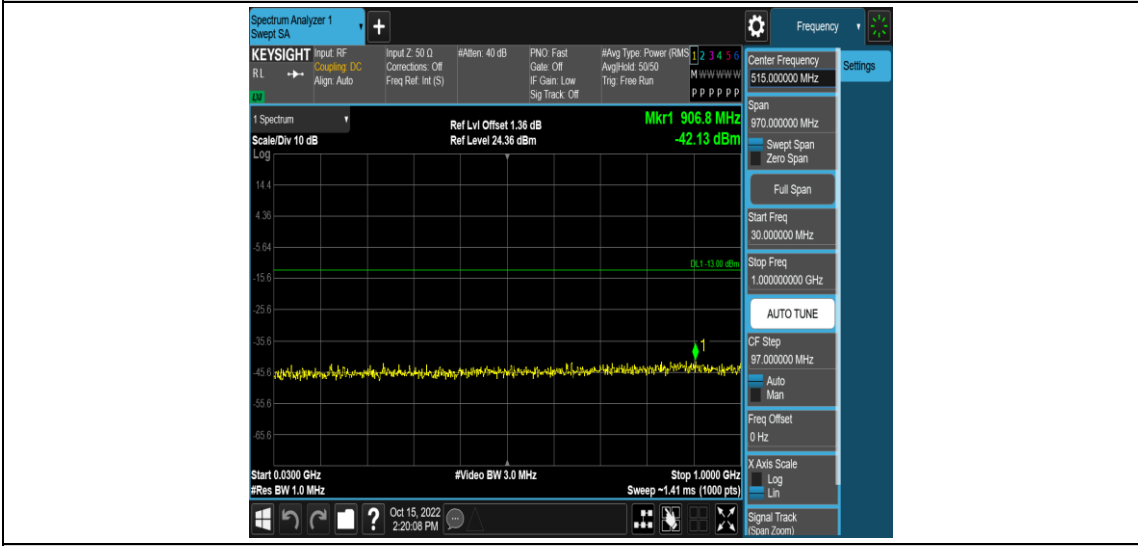

Band2-10MHz-QPSK-18900-1RB#0-Range5:2000~20000MHz

Band2-10MHz-QPSK-19150-1RB#0-Range1:0.009~0.15MHz

Band2-10MHz-QPSK-19150-1RB#0-Range2:0.15~30MHz

Band2-10MHz-QPSK-19150-1RB#0-Range3:30~1000MHz

Band2-10MHz-QPSK-19150-1RB#0-Range4:1000~2000MHz