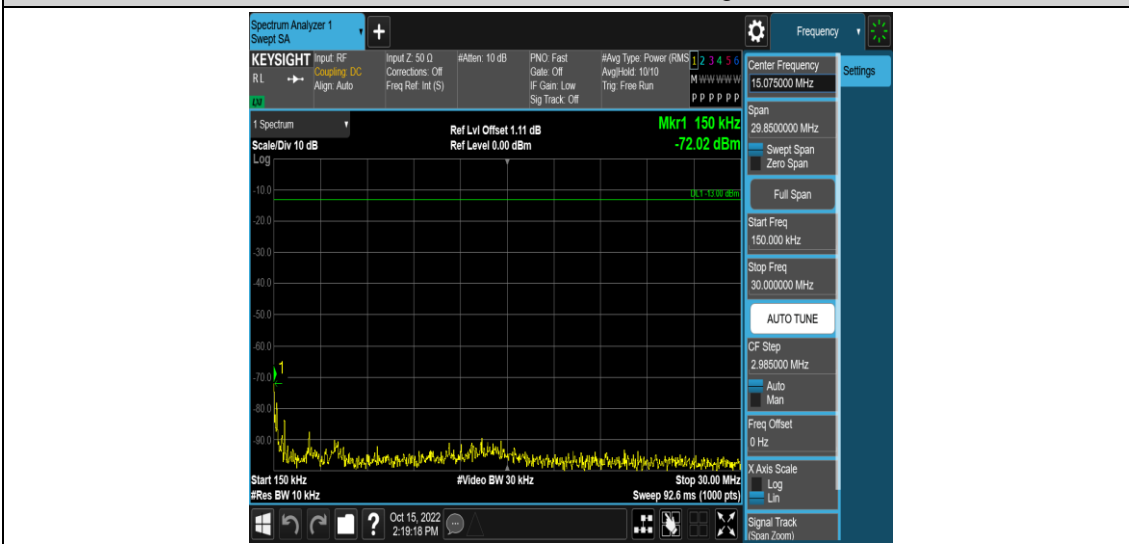

Band2-10MHz-QPSK-18900-1RB#0-Range5:2000~20000MHz

Band2-10MHz-QPSK-19150-1RB#0-Range1:0.009~0.15MHz

Band2-10MHz-QPSK-19150-1RB#0-Range2:0.15~30MHz

Band2-10MHz-QPSK-19150-1RB#0-Range3:30~1000MHz

Band2-10MHz-QPSK-19150-1RB#0-Range4:1000~2000MHz

Band2-10MHz-QPSK-19150-1RB#0-Range5:2000~20000MHz

Band2-10MHz-16QAM-18650-1RB#0-Range1:0.009~0.15MHz

Band2-10MHz-16QAM-18650-1RB#0-Range2:0.15~30MHz

Band2-10MHz-16QAM-18650-1RB#0-Range3:30~1000MHz

Band2-10MHz-16QAM-18650-1RB#0-Range4:1000~2000MHz

Band2-10MHz-16QAM-18650-1RB#0-Range5:2000~20000MHz

Band2-10MHz-16QAM-18900-1RB#0-Range1:0.009~0.15MHz

Band2-10MHz-16QAM-18900-1RB#0-Range2:0.15~30MHz

Band2-10MHz-16QAM-18900-1RB#0-Range3:30~1000MHz

Band2-10MHz-16QAM-18900-1RB#0-Range4:1000~2000MHz