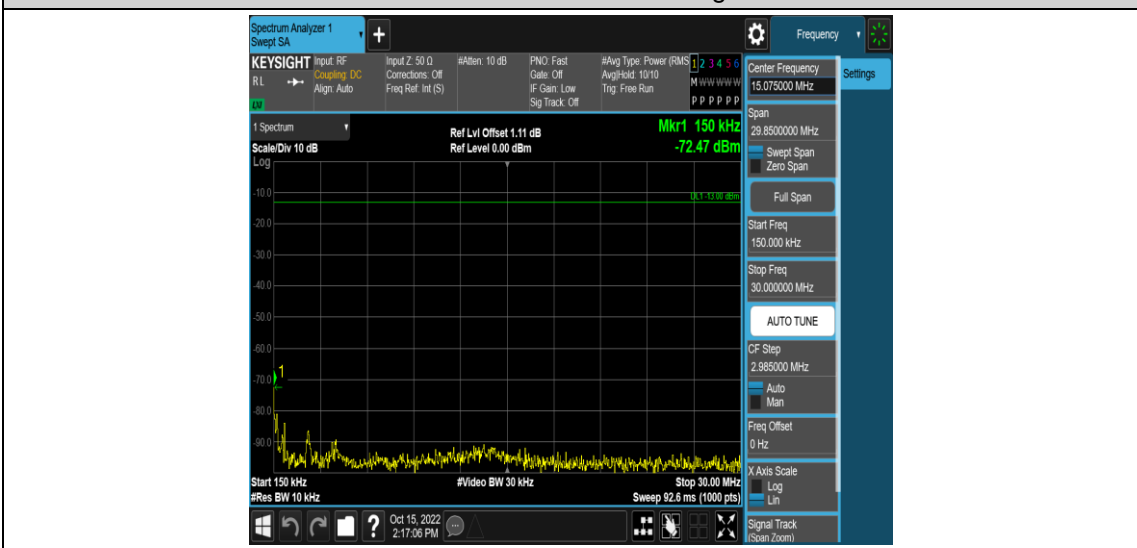

Band2-5MHz-16QAM-18625-1RB#0-Range5:2000~20000MHz

Band2-5MHz-16QAM-18900-1RB#0-Range1:0.009~0.15MHz

Band2-5MHz-16QAM-18900-1RB#0-Range2:0.15~30MHz

Band2-5MHz-16QAM-18900-1RB#0-Range3:30~1000MHz

Band2-5MHz-16QAM-18900-1RB#0-Range4:1000~2000MHz

Band2-5MHz-16QAM-18900-1RB#0-Range5:2000~20000MHz

Band2-5MHz-16QAM-19175-1RB#0-Range1:0.009~0.15MHz

Band2-5MHz-16QAM-19175-1RB#0-Range2:0.15~30MHz

Band2-5MHz-16QAM-19175-1RB#0-Range3:30~1000MHz

Band2-5MHz-16QAM-19175-1RB#0-Range4:1000~2000MHz

Band2-5MHz-16QAM-19175-1RB#0-Range5:2000~20000MHz

Band2-10MHz-QPSK-18650-1RB#0-Range1:0.009~0.15MHz

Band2-10MHz-QPSK-18650-1RB#0-Range2:0.15~30MHz

Band2-10MHz-QPSK-18650-1RB#0-Range3:30~100MHz

Band2-10MHz-QPSK-18650-1RB#0-Range4:1000~2000MHz