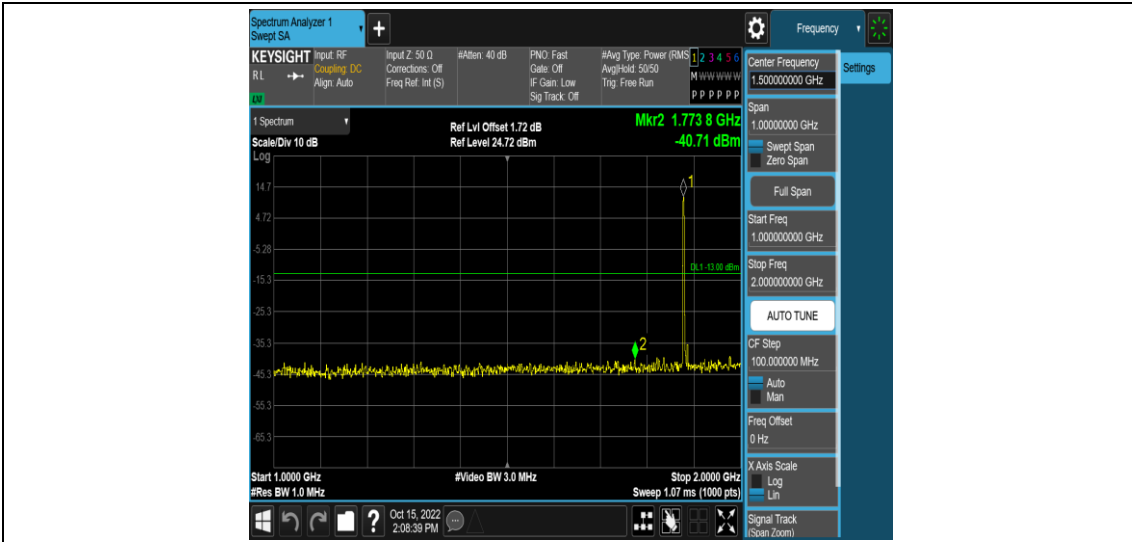

Band2-5MHz-16QAM-18625-1RB#0-Range5:2000~20000MHz

Band2-5MHz-16QAM-18900-1RB#0-Range1:0.009~0.15MHz

Band2-5MHz-16QAM-18900-1RB#0-Range2:0.15~30MHz

Band2-5MHz-16QAM-18900-1RB#0-Range3:30~1000MHz

Band2-5MHz-16QAM-18900-1RB#0-Range4:1000~2000MHz

Band2-5MHz-16QAM-18900-1RB#0-Range5:2000~20000MHz

Band2-5MHz-16QAM-19175-1RB#0-Range1:0.009~0.15MHz

Band2-5MHz-16QAM-19175-1RB#0-Range2:0.15~30MHz

Band2-5MHz-16QAM-19175-1RB#0-Range3:30~1000MHz

Band2-5MHz-16QAM-19175-1RB#0-Range4:1000~2000MHz