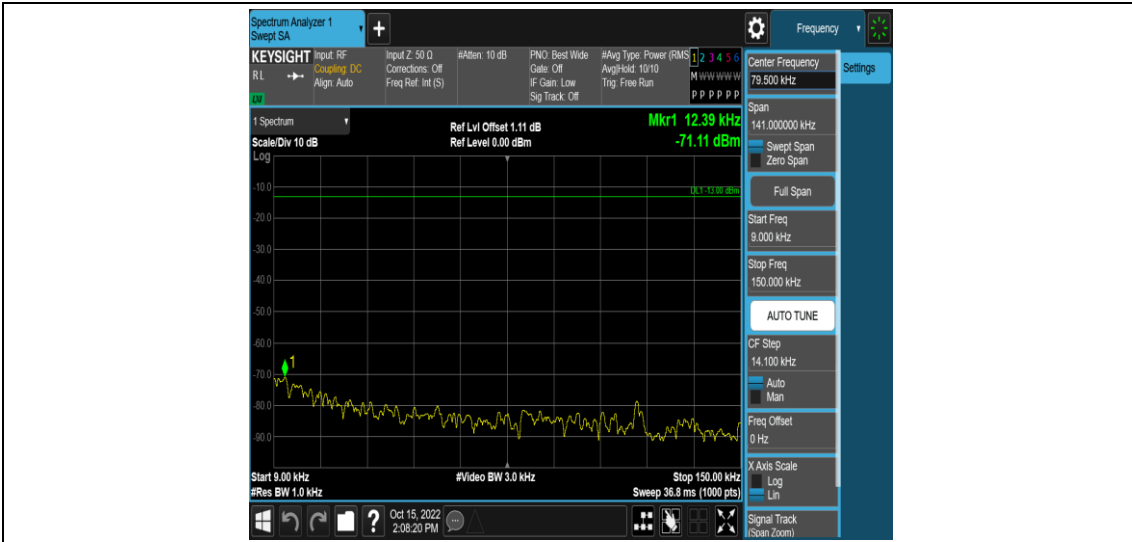

Band2-5MHz-QPSK-18900-1RB#0-Range5:2000~20000MHz

Band2-5MHz-QPSK-19175-1RB#0-Range1:0.009~0.15MHz

Band2-5MHz-QPSK-19175-1RB#0-Range2:0.15~30MHz

Band2-5MHz-QPSK-19175-1RB#0-Range3:30~1000MHz

Band2-5MHz-QPSK-19175-1RB#0-Range4:1000~2000MHz

Band2-5MHz-QPSK-19175-1RB#0-Range5:2000~20000MHz

Band2-5MHz-16QAM-18625-1RB#0-Range1:0.009~0.15MHz

Band2-5MHz-16QAM-18625-1RB#0-Range2:0.15~30MHz

Band2-5MHz-16QAM-18625-1RB#0-Range3:30~1000MHz

Band2-5MHz-16QAM-18625-1RB#0-Range4:1000~2000MHz

Band2-5MHz-16QAM-18625-1RB#0-Range5:2000~20000MHz

Band2-5MHz-16QAM-18900-1RB#0-Range1:0.009~0.15MHz

Band2-5MHz-16QAM-18900-1RB#0-Range2:0.15~30MHz

Band2-5MHz-16QAM-18900-1RB#0-Range3:30~1000MHz

Band2-5MHz-16QAM-18900-1RB#0-Range4:1000~2000MHz