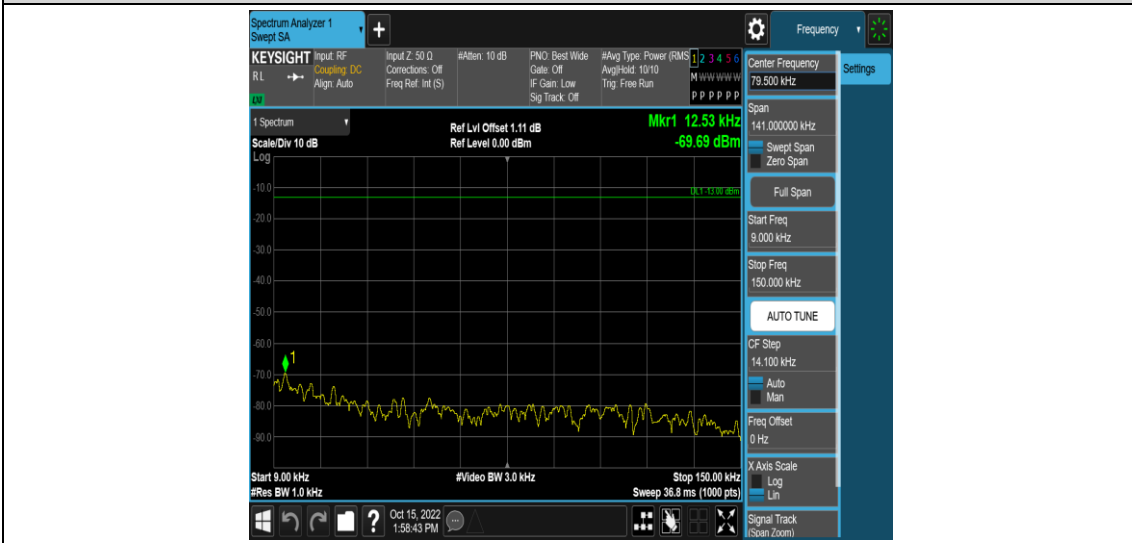

Band2-3MHz-16QAM-18900-1RB#0-Range5:2000~20000MHz

Band2-3MHz-16QAM-19185-1RB#0-Range1:0.009~0.15MHz

Band2-3MHz-16QAM-19185-1RB#0-Range2:0.15~30MHz

Band2-3MHz-16QAM-19185-1RB#0-Range3:30~1000MHz

Band2-3MHz-16QAM-19185-1RB#0-Range4:1000~2000MHz

Band2-3MHz-16QAM-19185-1RB#0-Range5:2000~20000MHz

Band2-5MHz-QPSK-18625-1RB#0-Range1:0.009~0.15MHz

Band2-5MHz-QPSK-18625-1RB#0-Range2:0.15~30MHz

Band2-5MHz-QPSK-18625-1RB#0-Range3:30~1000MHz

Band2-5MHz-QPSK-18625-1RB#0-Range4:1 000~2000MHz

Band2-5MHz-QPSK-18625-1RB#0-Range5:2000~20000MHz

Band2-5MHz-QPSK-18900-1RB#0-Range1:0.009~0.15MHz

Band2-5MHz-QPSK-18900-1RB#0-Range2:0.15~30MHz

Band2-5MHz-QPSK-18900-1RB#0-Range3:30~1000MHz

Band2-5MHz-QPSK-18900-1RB#0-Range4:1000~2000MHz