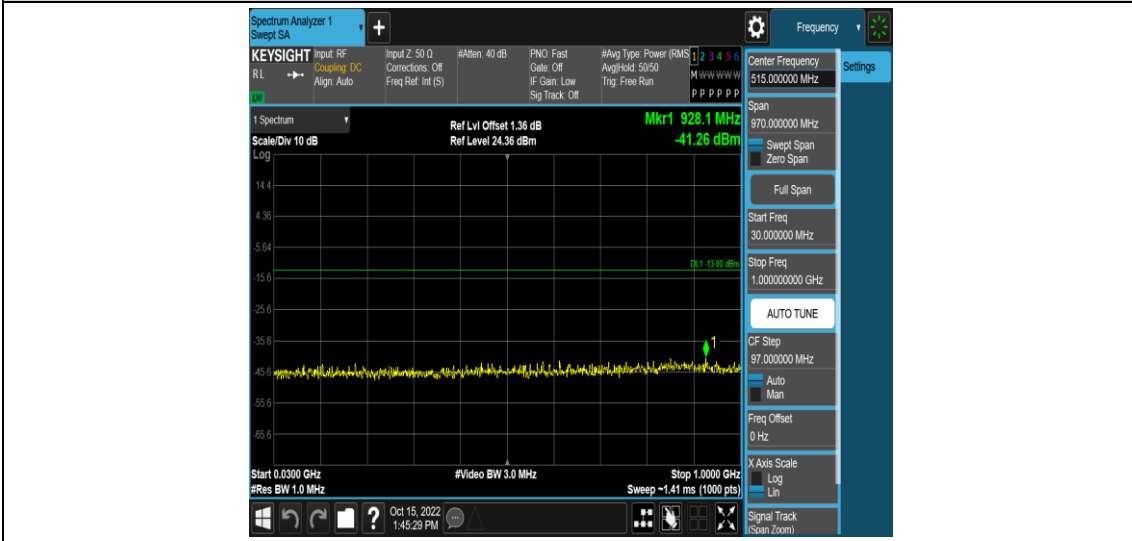

Band2-1.4MHz-QPSK-18900-1RB#0-Range5:2000~20000MHz

Band2-1.4MHz-QPSK-19193-1RB#0-Range1:0.009~0.15MHz

Band2-1.4MHz-QPSK-19193-1RB#0-Range2:0.15~30MHz

Band2-1.4MHz-QPSK-19193-1RB#0-Range3:30~1000MHz

Band2-1.4MHz-QPSK-19193-1RB#0-Range4:1000~2000MHz