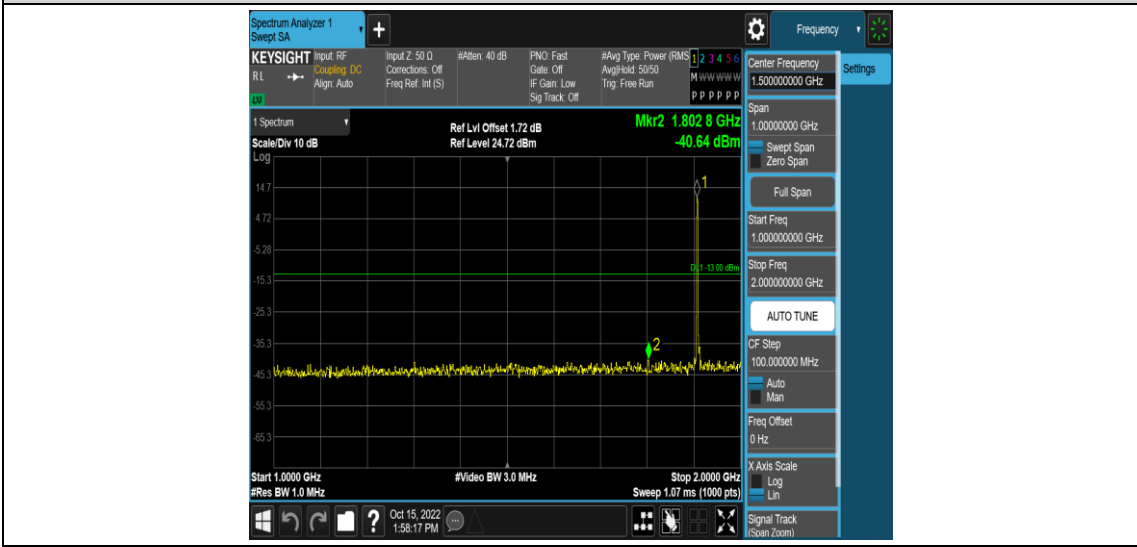

Band2-3MHz-QPSK-18900-1RB#0-Range5:2000~20000MHz

Band2-3MHz-QPSK-19185-1RB#0-Range1:0.009~0.15MHz

Band2-3MHz-QPSK-19185-1RB#0-Range2:0.15~30MHz

Band2-3MHz-QPSK-19185-1RB#0-Range3:30~1000MHz

Band2-3MHz-QPSK-19185-1RB#0-Range4:1000~2000MHz