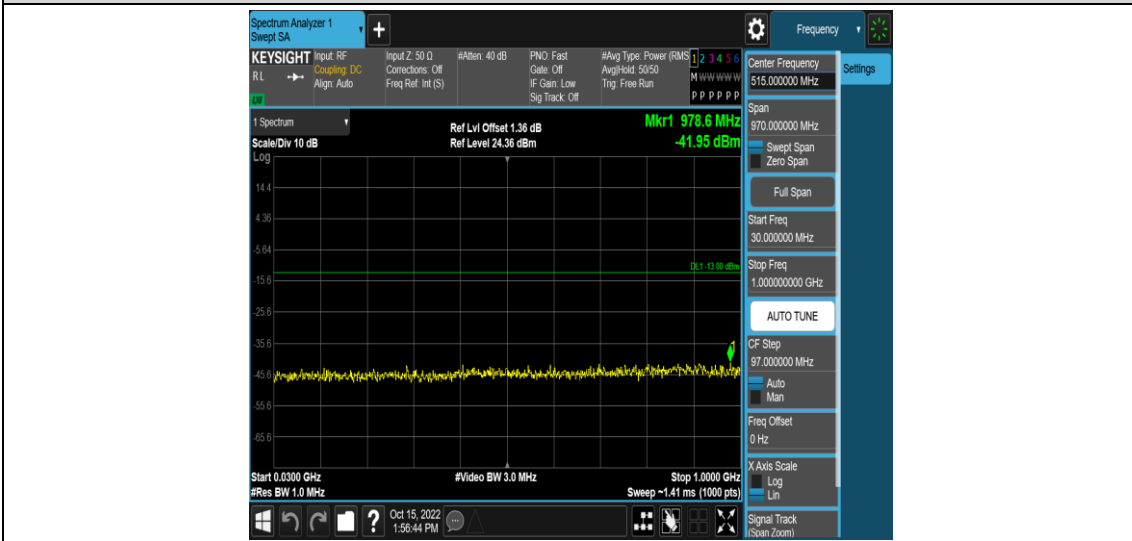

Band2-3MHz-QPSK-18615-1RB#0-Range5:2000~2000MHz

Band2-3MHz-QPSK-18900-1RB#0-Range1:0.009~0.15MHz

Band2-3MHz-QPSK-18900-1RB#0-Range2:0.15~30MHz

Band2-3MHz-QPSK-18900-1RB#0-Range3:30~1000MHz

Band2-3MHz-QPSK-18900-1RB#0-Range4:1000~2000MHz