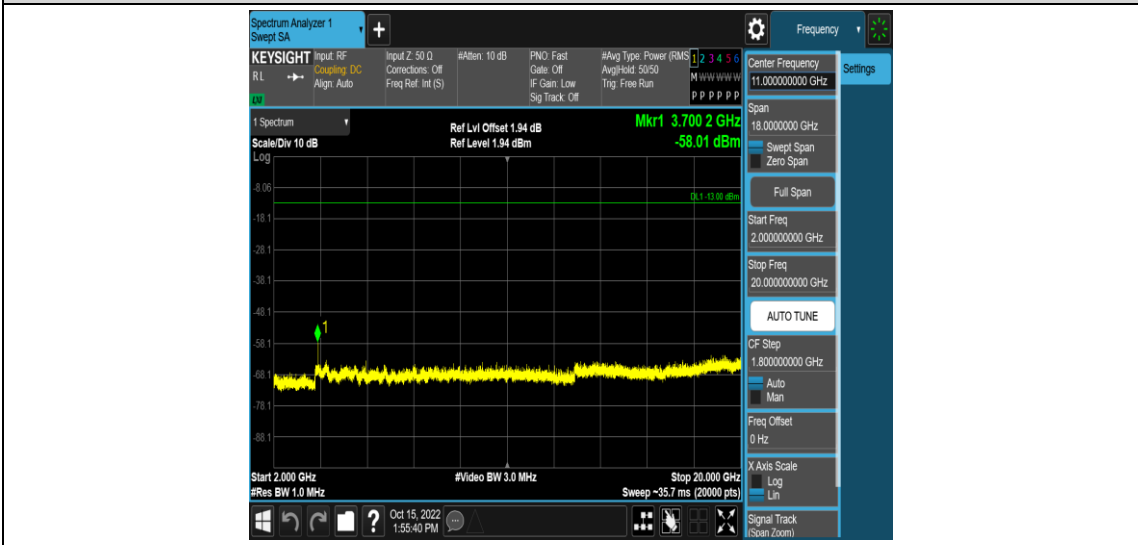

Band2-3MHz-QPSK-18615-1RB#0-Range5:2000~2000MHz