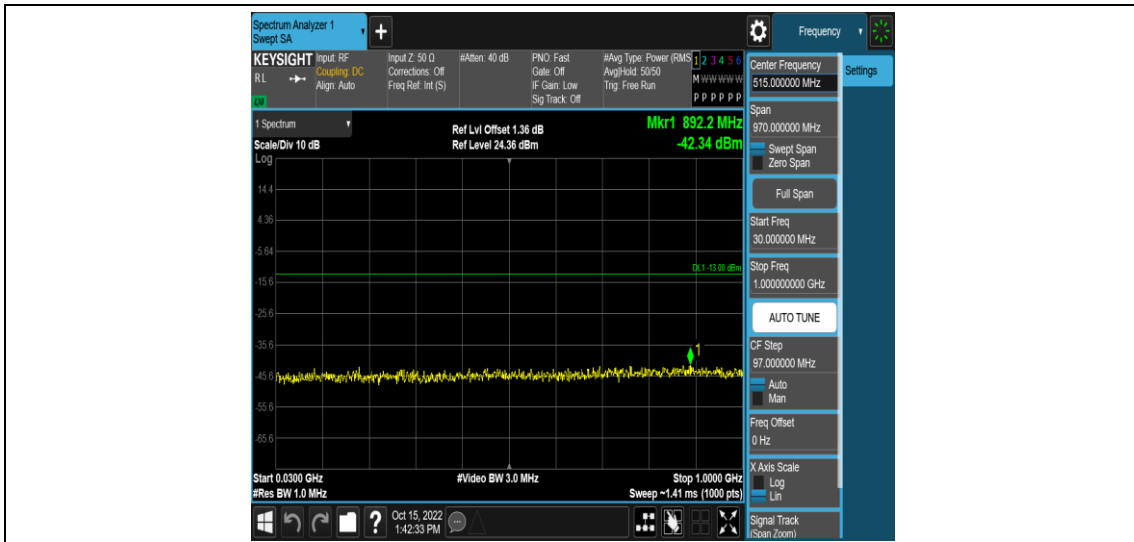

Test Graphs

Band2-1.4MHz-QPSK-18607-1RB#0-Range1:0.009~0.15MHz

Band2-1.4MHz-QPSK-18607-1RB#0-Range2:0.15~30MHz

Band2-1.4MHz-QPSK-18607-1RB#0-Range3:30~1000MHz

Band2-1.4MHz-QPSK-18607-1RB#0-Range4:1000~2000MHz