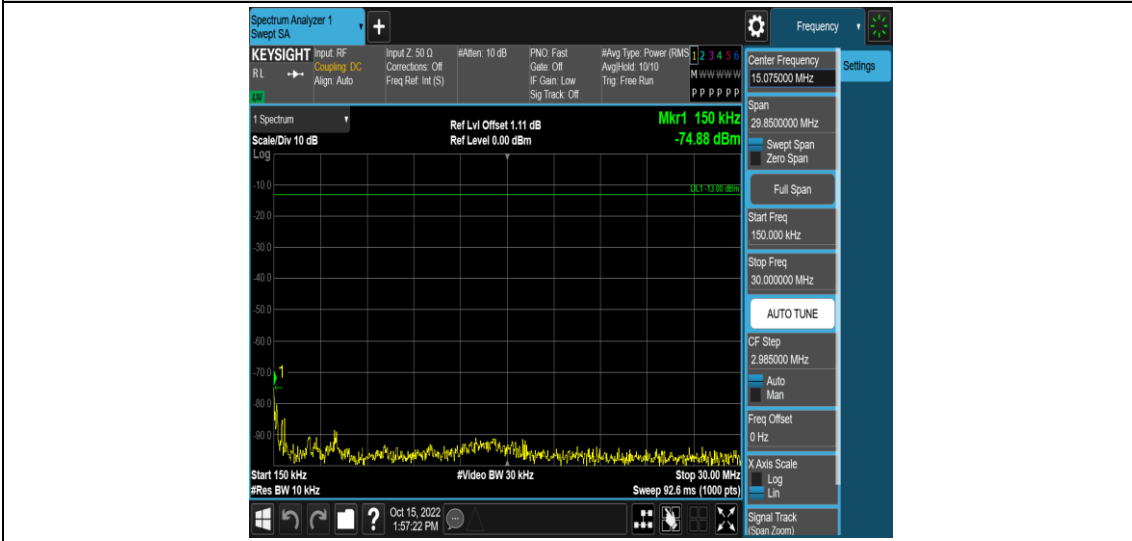

Band2-3MHz-QPSK-19185-1RB#0-Range5:2000~20000MHz

Band2-3MHz-16QAM-18615-1RB#0-Range1:0.009~0.15MHz

Band2-3MHz-16QAM-18615-1RB#0-Range2:0.15~30MHz

Band2-3MHz-16QAM-18615-1RB#0-Range3:30~100MHz

Band2-3MHz-16QAM-18615-1RB#0-Range4:1000~2000MHz

Band2-3MHz-16QAM-18615-1RB#0-Range5:2000~20000MHz

Band2-3MHz-16QAM-18900-1RB#0-Range1:0.009~0.15MHz

Band2-3MHz-16QAM-18900-1RB#0-Range2:0.15~30MHz

Band2-3MHz-16QAM-18900-1RB#0-Range3:30~1000MHz

Band2-3MHz-16QAM-18900-1RB#0-Range4:1000~2000MHz