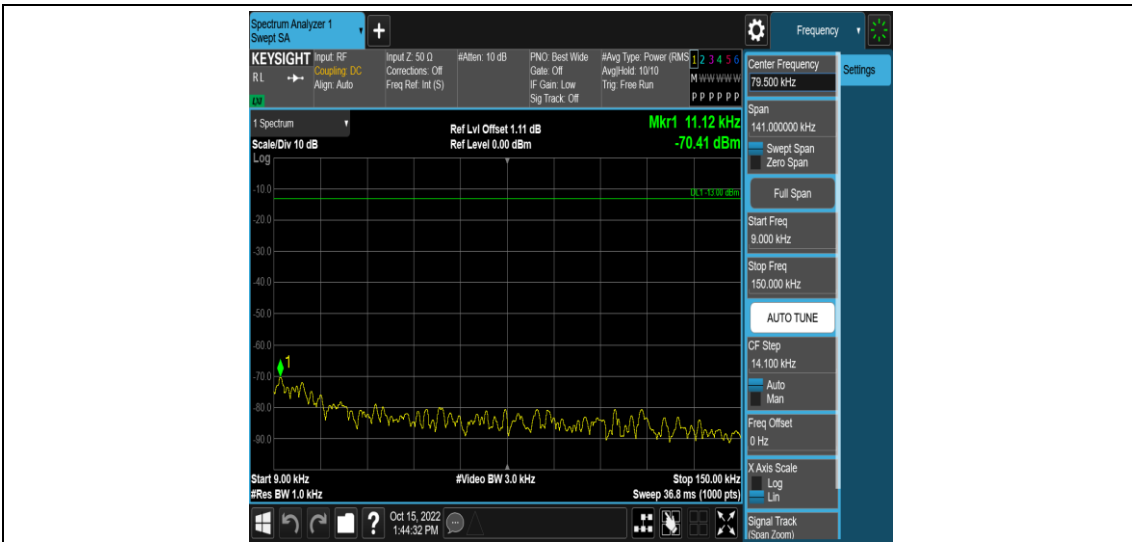

Band2-1.4MHz-QPSK-19193-1RB#0-Range5:2000~20000MHz

Band2-1.4MHz-16QAM-18607-1RB#0-Range1:0.009~0.15MHz

Band2-1.4MHz-16QAM-18607-1RB#0-Range2:0.15~30MHz

Band2-1.4MHz-16QAM-18607-1RB#0-Range3:30~1000MHz

Band2-1.4MHz-16QAM-18607-1RB#0-Range4:1000~2000MHz

Band2-1.4MHz-16QAM-18607-1RB#0-Range5:2000~20000MHz

Band2-1.4MHz-16QAM-18900-1RB#0-Range1:0.009~0.15MHz

Band2-1.4MHz-16QAM-18900-1RB#0-Range2:0.15~30MHz

Band2-1.4MHz-16QAM-18900-1RB#0-Range3:30~1000MHz

Band2-1.4MHz-16QAM-18900-1RB#0-Range4:1000~2000MHz