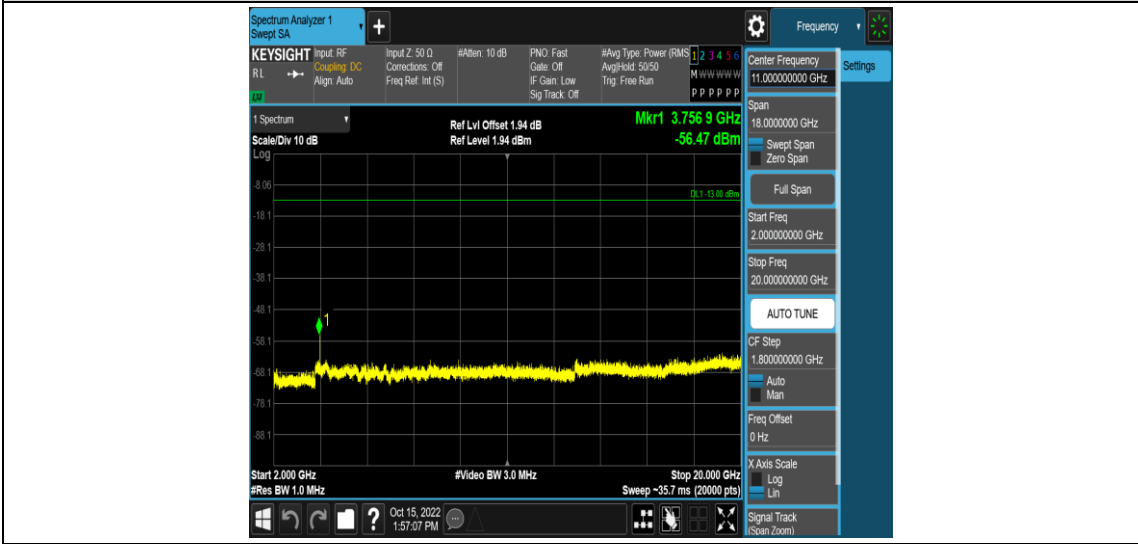

Band2-3MHz-QPSK-18900-1RB#0-Range5:2000~20000MHz