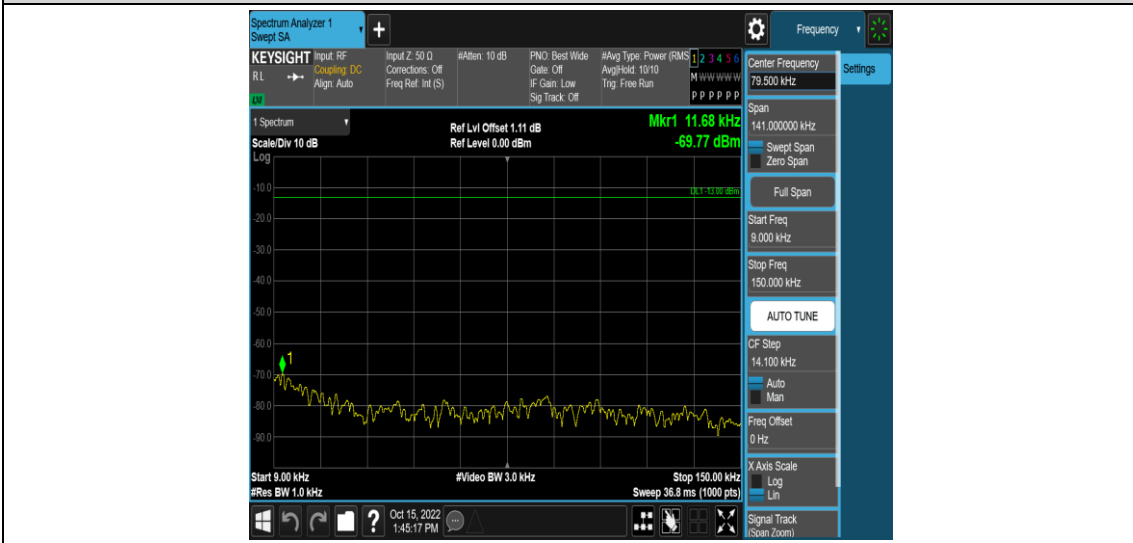

Band2-1.4MHz-QPSK-18607-1RB#0-Range5:2000~20000MHz

Band2-1.4MHz-QPSK-18900-1RB#0-Range1:0.009~0.15MHz

Band2-1.4MHz-QPSK-18900-1RB#0-Range2:0.15~30MHz

Band2-1.4MHz-QPSK-18900-1RB#0-Range3:30~1000MHz

Band2-1.4MHz-QPSK-18900-1RB#0-Range4:1000~2000MHz

Band2-1.4MHz-QPSK-18900-1RB#0-Range5:2000~20000MHz

Band2-1.4MHz-QPSK-19193-1RB#0-Range1:0.009~0.15MHz

Band2-1.4MHz-QPSK-19193-1RB#0-Range2:0.15~30MHz

Band2-1.4MHz-QPSK-19193-1RB#0-Range3:30~1000MHz

Band2-1.4MHz-QPSK-19193-1RB#0-Range4:1000~2000MHz