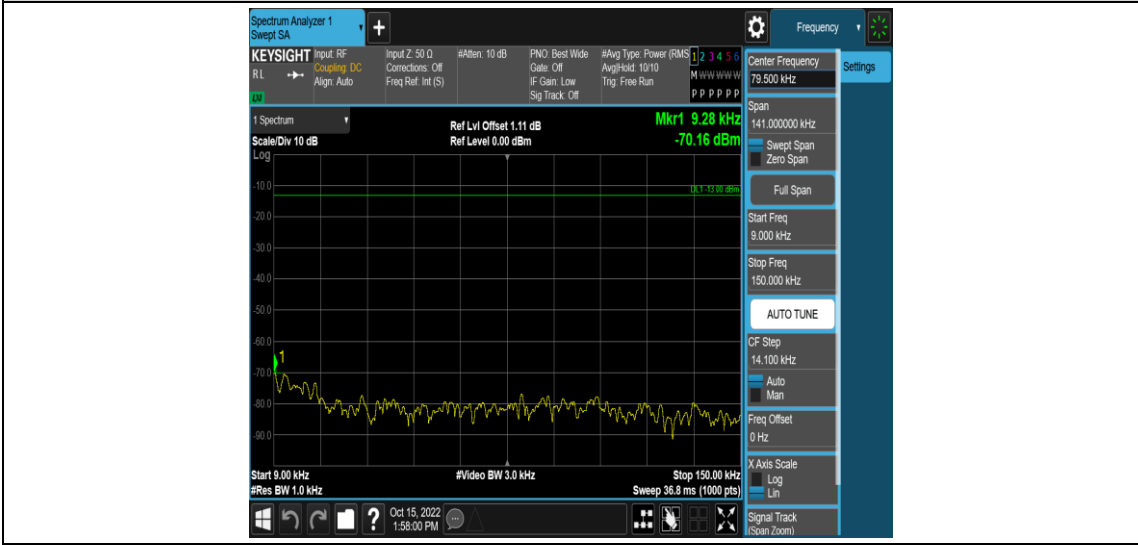

Band2-3MHz-QPSK-18615-1RB#0-Range5:2000~2000MHz

Band2-3MHz-QPSK-18900-1RB#0-Range1:0.009~0.15MHz

Band2-3MHz-QPSK-18900-1RB#0-Range2:0.15~30MHz

Band2-3MHz-QPSK-18900-1RB#0-Range3:30~1000MHz

Band2-3MHz-QPSK-18900-1RB#0-Range4:1000~2000MHz

Band2-3MHz-QPSK-18900-1RB#0-Range5:2000~20000MHz

Band2-3MHz-QPSK-19185-1RB#0-Range1:0.009~0.15MHz

Band2-3MHz-QPSK-19185-1RB#0-Range2:0.15~30MHz

Band2-3MHz-QPSK-19185-1RB#0-Range3:30~1000MHz

Band2-3MHz-QPSK-19185-1RB#0-Range4:1000~2000MHz