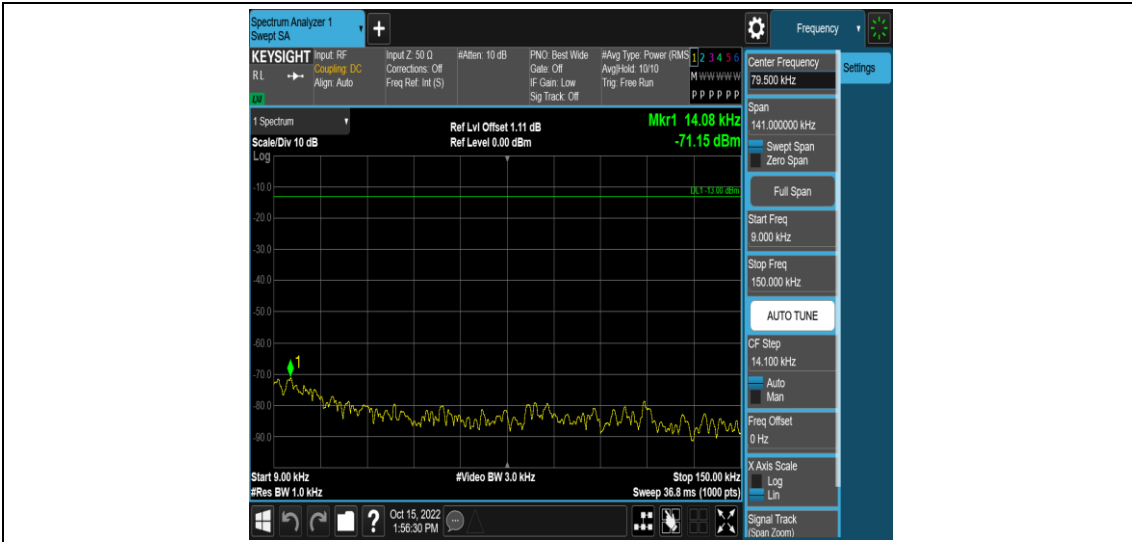

Band2-1.4MHz-16QAM-18900-1RB#0-Range5:2000~20000MHz

Band2-1.4MHz-16QAM-19193-1RB#0-Range1:0.009~0.15MHz

Band2-1.4MHz-16QAM-19193-1RB#0-Range2:0.15~30MHz

Band2-1.4MHz-16QAM-19193-1RB#0-Range3:30~1000MHz

Band2-1.4MHz-16QAM-19193-1RB#0-Range4:1000~2000MHz

Band2-1.4MHz-16QAM-19193-1RB#0-Range5:2000~20000MHz

Band2-3MHz-QPSK-18615-1RB#0-Range1:0.009~0.15MHz

Band2-3MHz-QPSK-18615-1RB#0-Range2:0.15~30MHz

Band2-3MHz-QPSK-18615-1RB#0-Range3:30~1000MHz

Band2-3MHz-QPSK-18615-1RB#0-Range4:1 000~2000MHz

Band2-3MHz-QPSK-18615-1RB#0-Range5:2000~2000MHz

Band2-3MHz-QPSK-18900-1RB#0-Range1:0.009~0.15MHz

Band2-3MHz-QPSK-18900-1RB#0-Range2:0.15~30MHz

Band2-3MHz-QPSK-18900-1RB#0-Range3:30~1000MHz

Band2-3MHz-QPSK-18900-1RB#0-Range4:1000~2000MHz