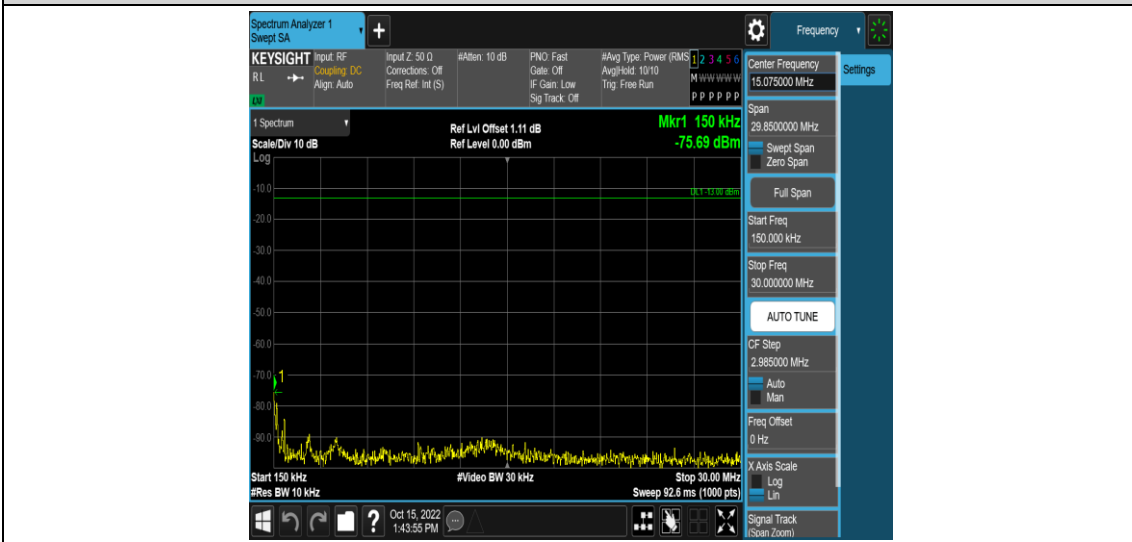

Test Graphs

Band2-1.4MHz-QPSK-18607-1RB#0-Range1:0.009~0.15MHz

Band2-1.4MHz-QPSK-18607-1RB#0-Range2:0.15~30MHz

Band2-1.4MHz-QPSK-18607-1RB#0-Range3:30~1000MHz

Band2-1.4MHz-QPSK-18607-1RB#0-Range4:1000~2000MHz

Band2-1.4MHz-QPSK-18607-1RB#0-Range5:2000~20000MHz

Band2-1.4MHz-QPSK-18900-1RB#0-Range1:0.009~0.15MHz

Band2-1.4MHz-QPSK-18900-1RB#0-Range2:0.15~30MHz

Band2-1.4MHz-QPSK-18900-1RB#0-Range3:30~1000MHz

Band2-1.4MHz-QPSK-18900-1RB#0-Range4:1000~2000MHz