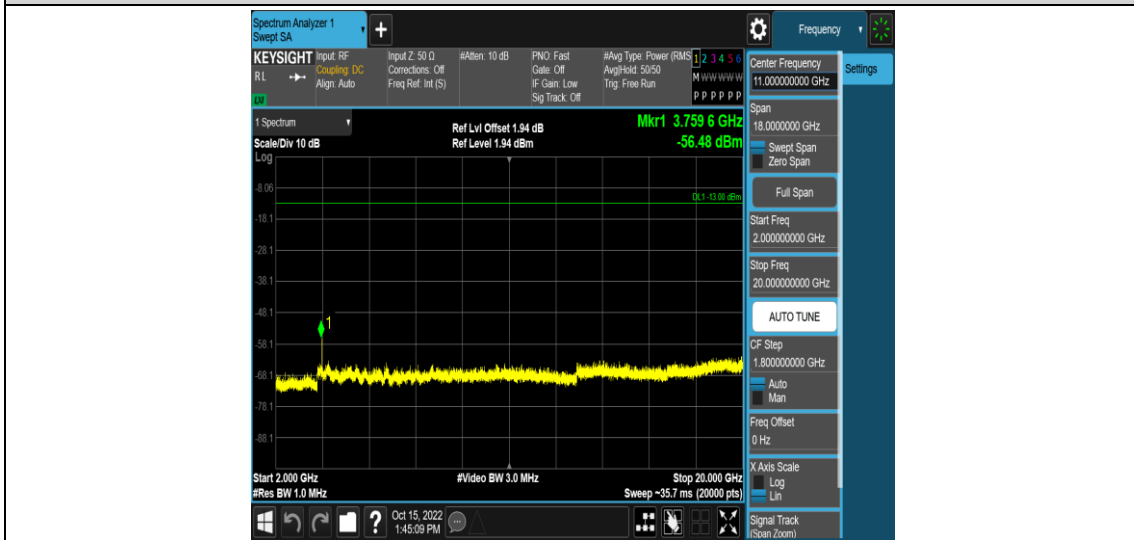

Band2-1.4MHz-16QAM-18607-1RB#0-Range5:2000~20000MHz

Band2-1.4MHz-16QAM-18900-1RB#0-Range1:0.009~0.15MHz

Band2-1.4MHz-16QAM-18900-1RB#0-Range2:0.15~30MHz

Band2-1.4MHz-16QAM-18900-1RB#0-Range3:30~1000MHz

Band2-1.4MHz-16QAM-18900-1RB#0-Range4:1000~2000MHz

Band2-1.4MHz-16QAM-18900-1RB#0-Range5:2000~20000MHz

Band2-1.4MHz-16QAM-19193-1RB#0-Range1:0.009~0.15MHz

Band2-1.4MHz-16QAM-19193-1RB#0-Range2:0.15~30MHz

Band2-1.4MHz-16QAM-19193-1RB#0-Range3:30~1000MHz

Band2-1.4MHz-16QAM-19193-1RB#0-Range4:1000~2000MHz