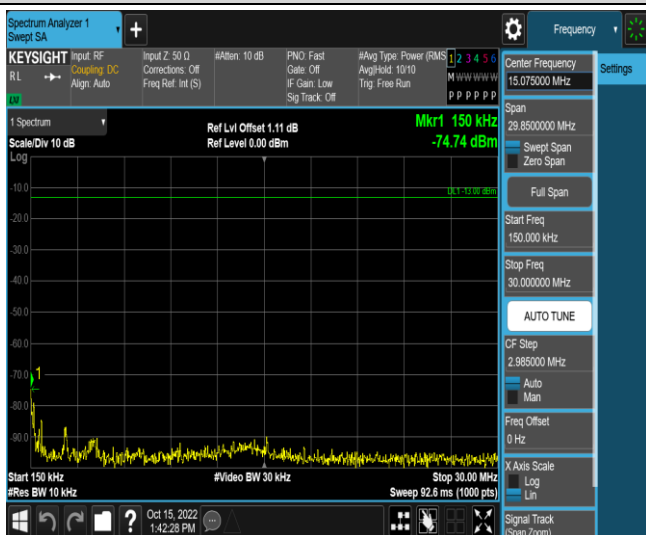

Band2-1.4MHz-QPSK-18607-1RB#0-Range2:0.15~30MHz