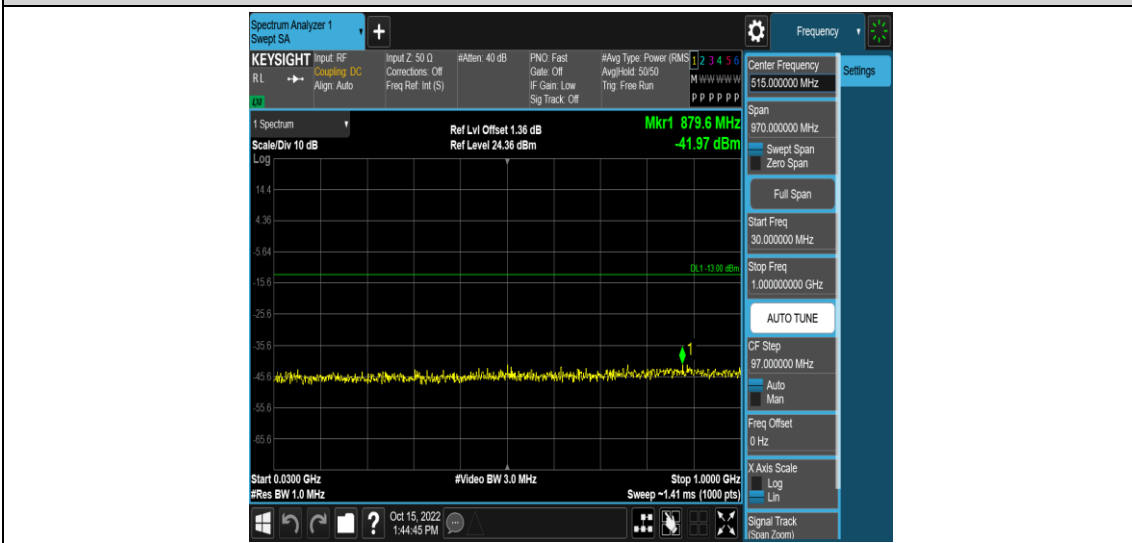

Band2-1.4MHz-16QAM-18607-1RB#0-Range5:2000~20000MHz

Band2-1.4MHz-16QAM-18900-1RB#0-Range1:0.009~0.15MHz

Band2-1.4MHz-16QAM-18900-1RB#0-Range2:0.15~30MHz

Band2-1.4MHz-16QAM-18900-1RB#0-Range3:30~1000MHz

Band2-1.4MHz-16QAM-18900-1RB#0-Range4:1000~2000MHz

Band2-1.4MHz-16QAM-18900-1RB#0-Range5:2000~20000MHz

Band2-1.4MHz-16QAM-19193-1RB#0-Range1:0.009~0.15MHz

Band2-1.4MHz-16QAM-19193-1RB#0-Range2:0.15~30MHz

Band2-1.4MHz-16QAM-19193-1RB#0-Range3:30~1000MHz

Band2-1.4MHz-16QAM-19193-1RB#0-Range4:1000~2000MHz