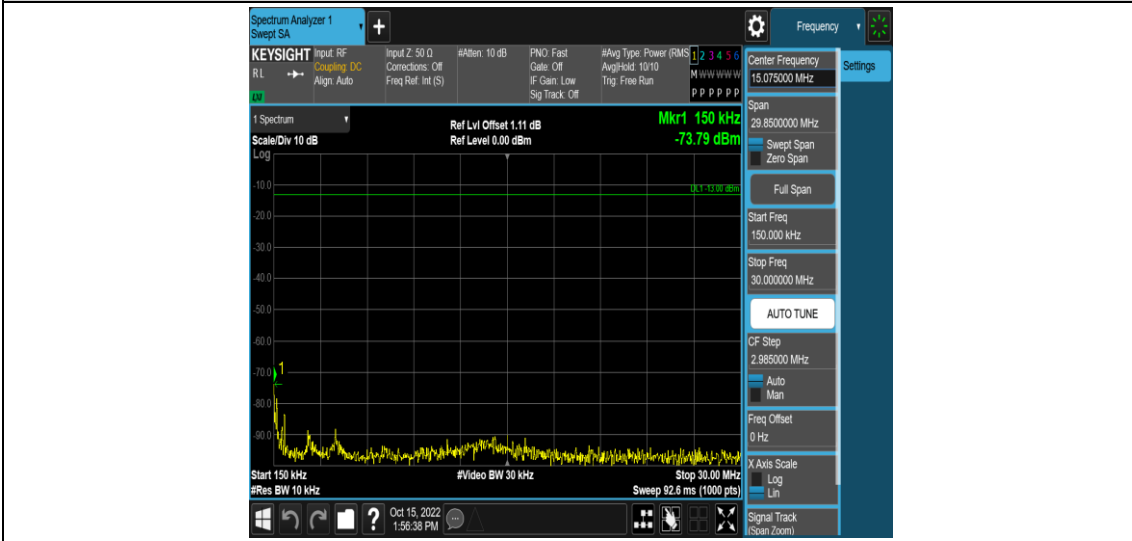

Band2-1.4MHz-16QAM-18900-1RB#0-Range5:2000~20000MHz

Band2-1.4MHz-16QAM-19193-1RB#0-Range1:0.009~0.15MHz

Band2-1.4MHz-16QAM-19193-1RB#0-Range2:0.15~30MHz

Band2-1.4MHz-16QAM-19193-1RB#0-Range3:30~1000MHz

Band2-1.4MHz-16QAM-19193-1RB#0-Range4:1000~2000MHz

Band2-1.4MHz-16QAM-19193-1RB#0-Range5:2000~20000MHz

Band2-3MHz-QPSK-18615-1RB#0-Range1:0.009~0.15MHz

Band2-3MHz-QPSK-18615-1RB#0-Range2:0.15~30MHz

Band2-3MHz-QPSK-18615-1RB#0-Range3:30~1000MHz

Band2-3MHz-QPSK-18615-1RB#0-Range4:1 000~2000MHz

Band2-3MHz-QPSK-18615-1RB#0-Range5:2000~2000MHz

Band2-3MHz-QPSK-18900-1RB#0-Range1:0.009~0.15MHz

Band2-3MHz-QPSK-18900-1RB#0-Range2:0.15~30MHz

Band2-3MHz-QPSK-18900-1RB#0-Range3:30~1000MHz

Band2-3MHz-QPSK-18900-1RB#0-Range4:1000~2000MHz