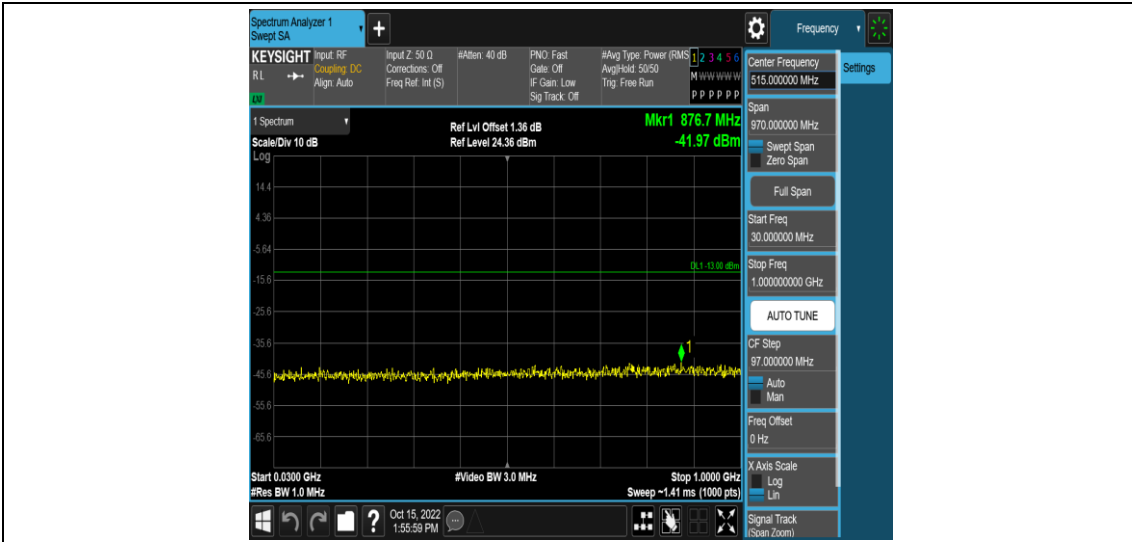

Band2-3MHz-QPSK-19185-1RB#0-Range5:2000~20000MHz

Band2-3MHz-16QAM-18615-1RB#0-Range1:0.009~0.15MHz

Band2-3MHz-16QAM-18615-1RB#0-Range2:0.15~30MHz

Band2-3MHz-16QAM-18615-1RB#0-Range3:30~100MHz

Band2-3MHz-16QAM-18615-1RB#0-Range4:1000~2000MHz

Band2-3MHz-16QAM-18615-1RB#0-Range5:2000~20000MHz

Band2-3MHz-16QAM-18900-1RB#0-Range1:0.009~0.15MHz

Band2-3MHz-16QAM-18900-1RB#0-Range2:0.15~30MHz

Band2-3MHz-16QAM-18900-1RB#0-Range3:30~1000MHz

Band2-3MHz-16QAM-18900-1RB#0-Range4:1000~2000MHz