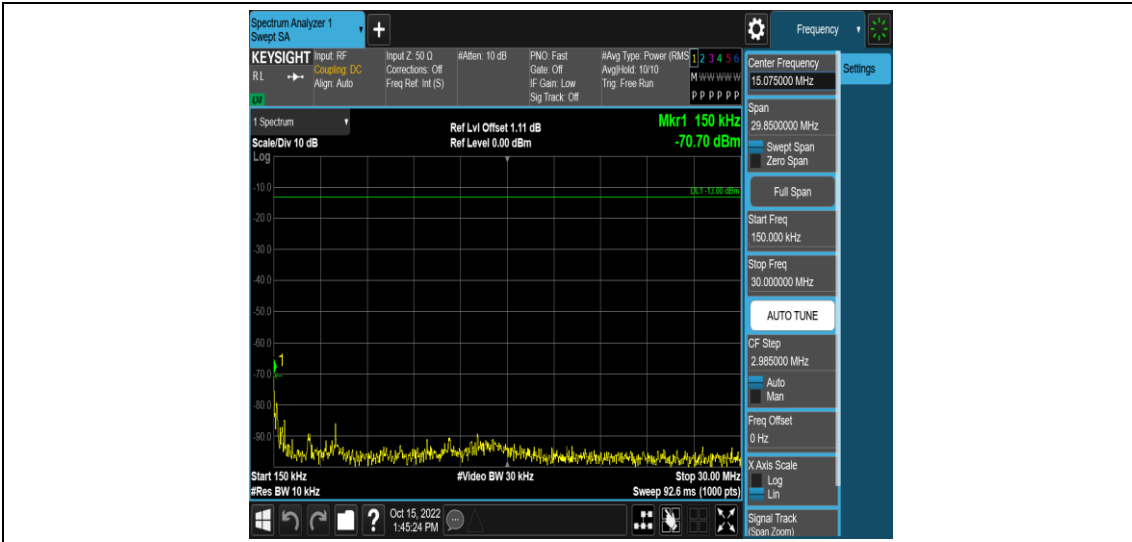

Band2-1.4MHz-QPSK-18607-1RB#0-Range5:2000~20000MHz

Band2-1.4MHz-QPSK-18900-1RB#0-Range1:0.009~0.15MHz

Band2-1.4MHz-QPSK-18900-1RB#0-Range2:0.15~30MHz

Band2-1.4MHz-QPSK-18900-1RB#0-Range3:30~1000MHz

Band2-1.4MHz-QPSK-18900-1RB#0-Range4:1000~2000MHz

Band2-1.4MHz-QPSK-18900-1RB#0-Range5:2000~20000MHz

Band2-1.4MHz-QPSK-19193-1RB#0-Range1:0.009~0.15MHz

Band2-1.4MHz-QPSK-19193-1RB#0-Range2:0.15~30MHz

Band2-1.4MHz-QPSK-19193-1RB#0-Range3:30~1000MHz

Band2-1.4MHz-QPSK-19193-1RB#0-Range4:1000~2000MHz