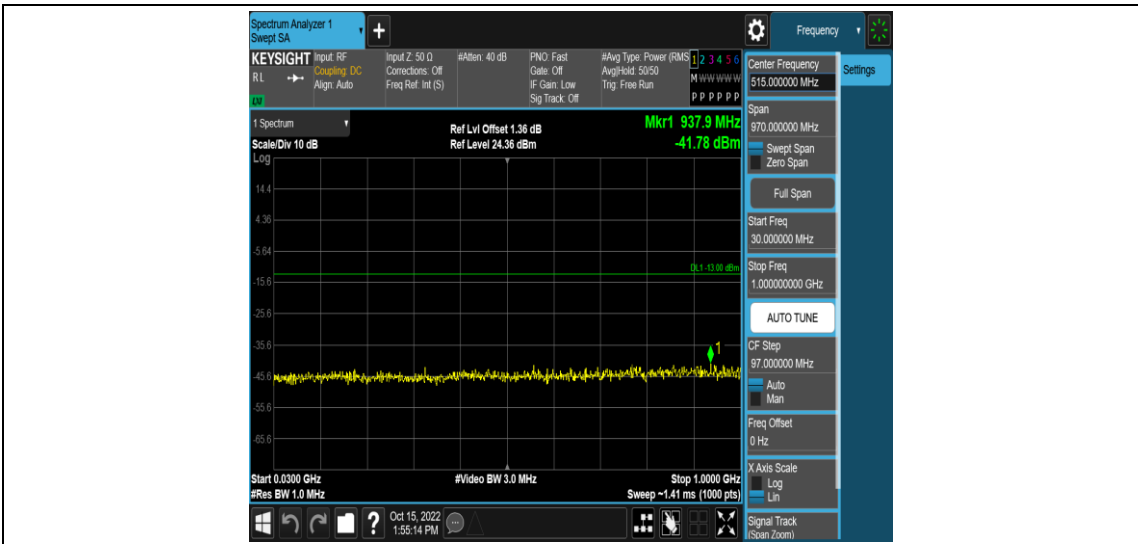

Band2-1.4MHz-16QAM-19193-1RB#0-Range5:2000~20000MHz

Band2-3MHz-QPSK-18615-1RB#0-Range1:0.009~0.15MHz

Band2-3MHz-QPSK-18615-1RB#0-Range2:0.15~30MHz

Band2-3MHz-QPSK-18615-1RB#0-Range3:30~1000MHz

Band2-3MHz-QPSK-18615-1RB#0-Range4:1 000~2000MHz