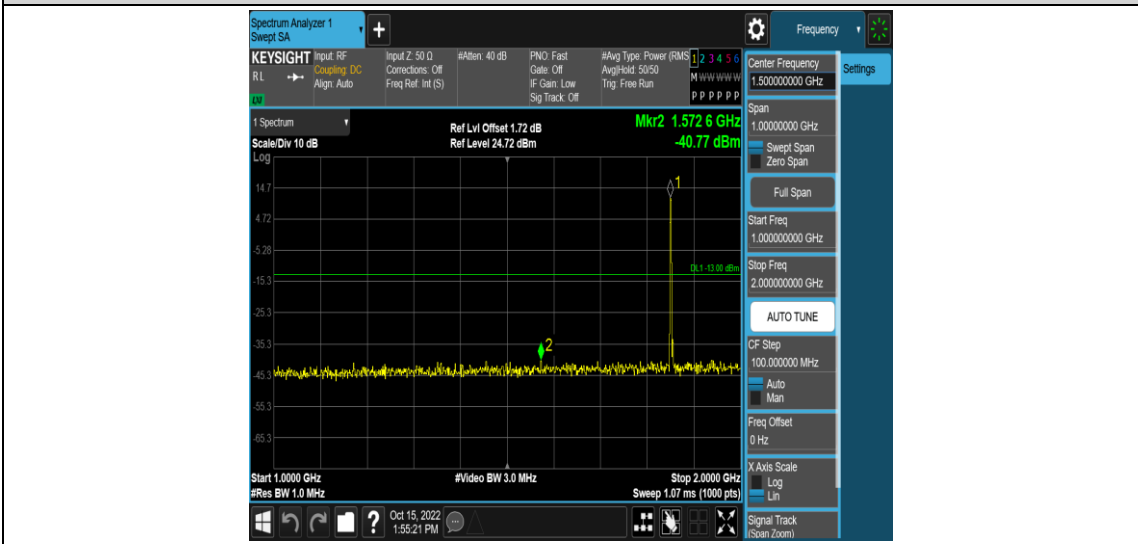

Band2-1.4MHz-16QAM-19193-1RB#0-Range5:2000~20000MHz

Band2-3MHz-QPSK-18615-1RB#0-Range1:0.009~0.15MHz

Band2-3MHz-QPSK-18615-1RB#0-Range2:0.15~30MHz

Band2-3MHz-QPSK-18615-1RB#0-Range3:30~1000MHz

Band2-3MHz-QPSK-18615-1RB#0-Range4:1 000~2000MHz