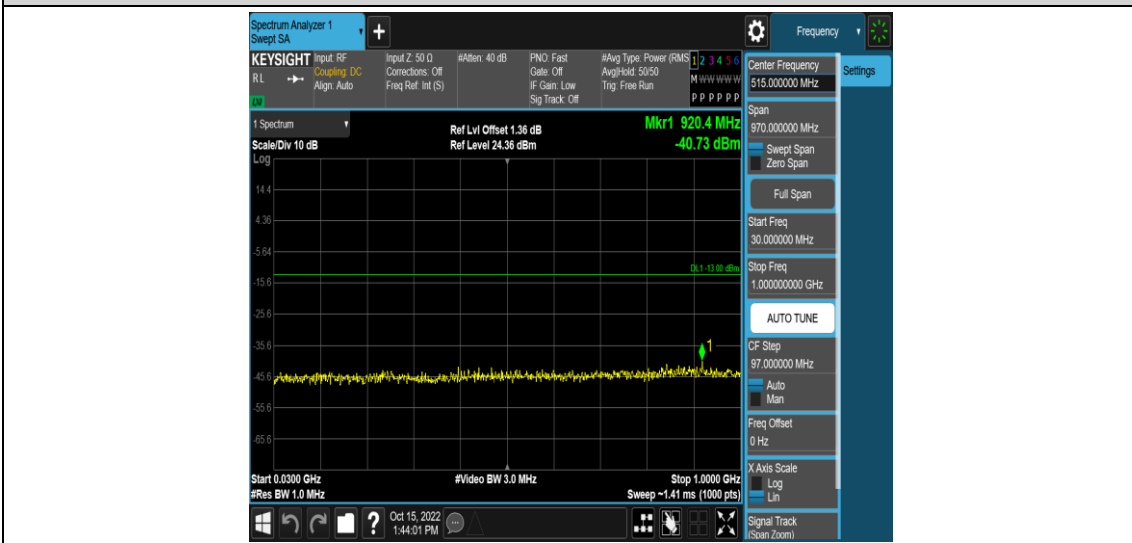

Band2-1.4MHz-QPSK-18607-1RB#0-Range5:2000~20000MHz

Band2-1.4MHz-QPSK-18900-1RB#0-Range1:0.009~0.15MHz

Band2-1.4MHz-QPSK-18900-1RB#0-Range2:0.15~30MHz

Band2-1.4MHz-QPSK-18900-1RB#0-Range3:30~1000MHz

Band2-1.4MHz-QPSK-18900-1RB#0-Range4:1000~2000MHz