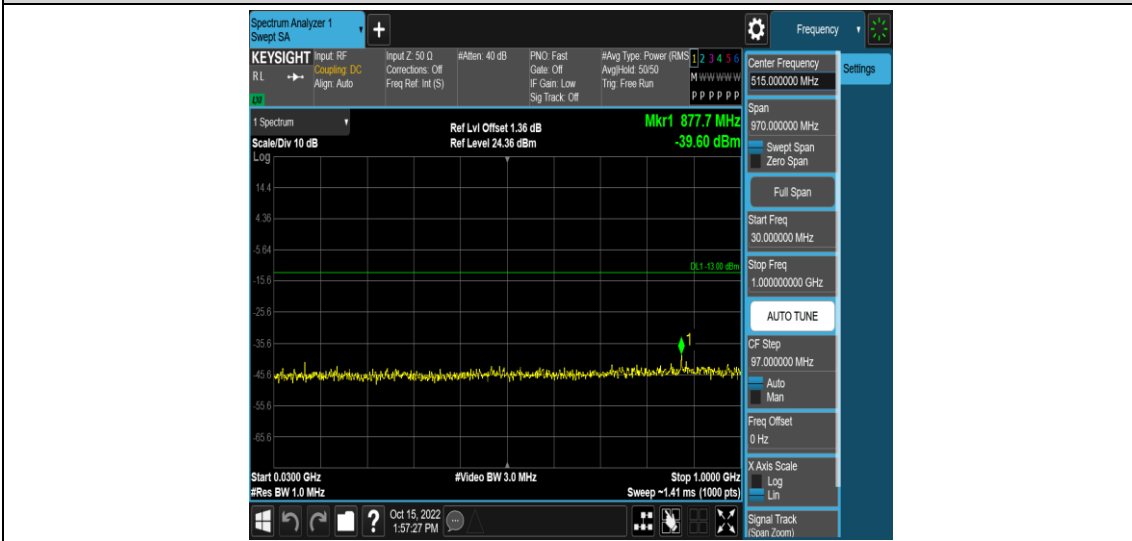

Band2-3MHz-16QAM-18615-1RB#0-Range5:2000~20000MHz

Band2-3MHz-16QAM-18900-1RB#0-Range1:0.009~0.15MHz

Band2-3MHz-16QAM-18900-1RB#0-Range2:0.15~30MHz

Band2-3MHz-16QAM-18900-1RB#0-Range3:30~1000MHz

Band2-3MHz-16QAM-18900-1RB#0-Range4:1000~2000MHz