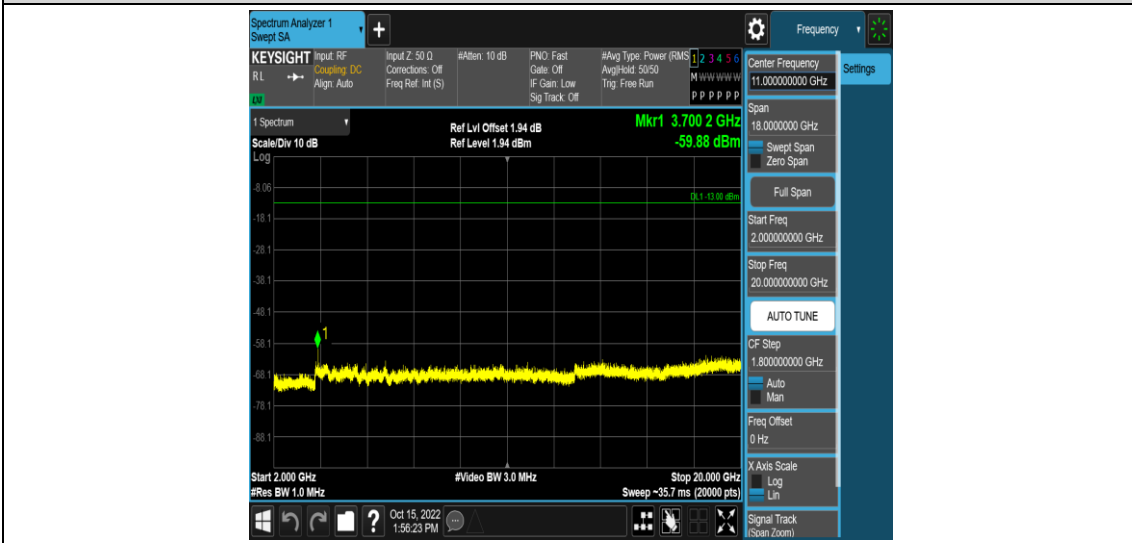

Band2-3MHz-QPSK-19185-1RB#0-Range5:2000~20000MHz

Band2-3MHz-16QAM-18615-1RB#0-Range1:0.009~0.15MHz

Band2-3MHz-16QAM-18615-1RB#0-Range2:0.15~30MHz

Band2-3MHz-16QAM-18615-1RB#0-Range3:30~100MHz

Band2-3MHz-16QAM-18615-1RB#0-Range4:1000~2000MHz

Band2-3MHz-16QAM-18615-1RB#0-Range5:2000~20000MHz

Band2-3MHz-16QAM-18900-1RB#0-Range1:0.009~0.15MHz

Band2-3MHz-16QAM-18900-1RB#0-Range2:0.15~30MHz

Band2-3MHz-16QAM-18900-1RB#0-Range3:30~1000MHz

Band2-3MHz-16QAM-18900-1RB#0-Range4:1000~2000MHz