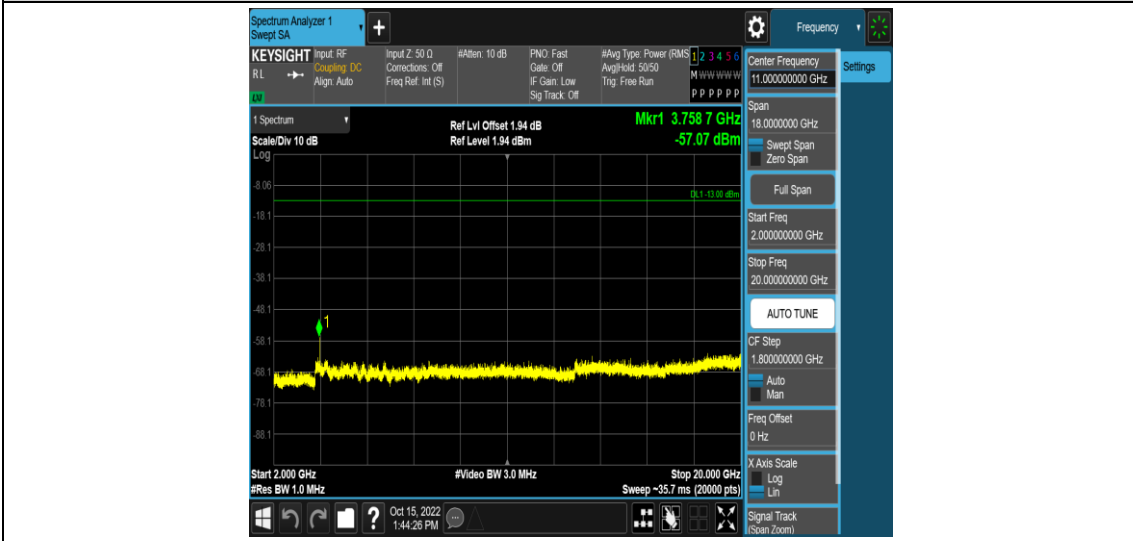

Band2-1.4MHz-QPSK-18900-1RB#0-Range5:2000~20000MHz