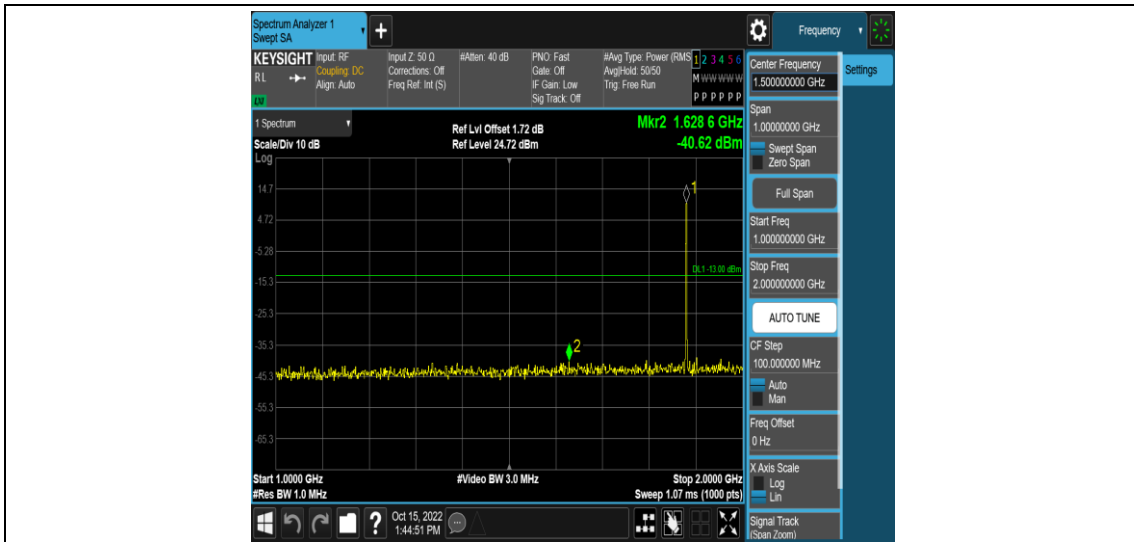

Band2-1.4MHz-16QAM-18607-1RB#0-Range5:2000~20000MHz

Band2-1.4MHz-16QAM-18900-1RB#0-Range1:0.009~0.15MHz

Band2-1.4MHz-16QAM-18900-1RB#0-Range2:0.15~30MHz

Band2-1.4MHz-16QAM-18900-1RB#0-Range3:30~1000MHz

Band2-1.4MHz-16QAM-18900-1RB#0-Range4:1000~2000MHz

Band2-1.4MHz-16QAM-18900-1RB#0-Range5:2000~20000MHz

Band2-1.4MHz-16QAM-19193-1RB#0-Range1:0.009~0.15MHz

Band2-1.4MHz-16QAM-19193-1RB#0-Range2:0.15~30MHz

Band2-1.4MHz-16QAM-19193-1RB#0-Range3:30~1000MHz

Band2-1.4MHz-16QAM-19193-1RB#0-Range4:1000~2000MHz