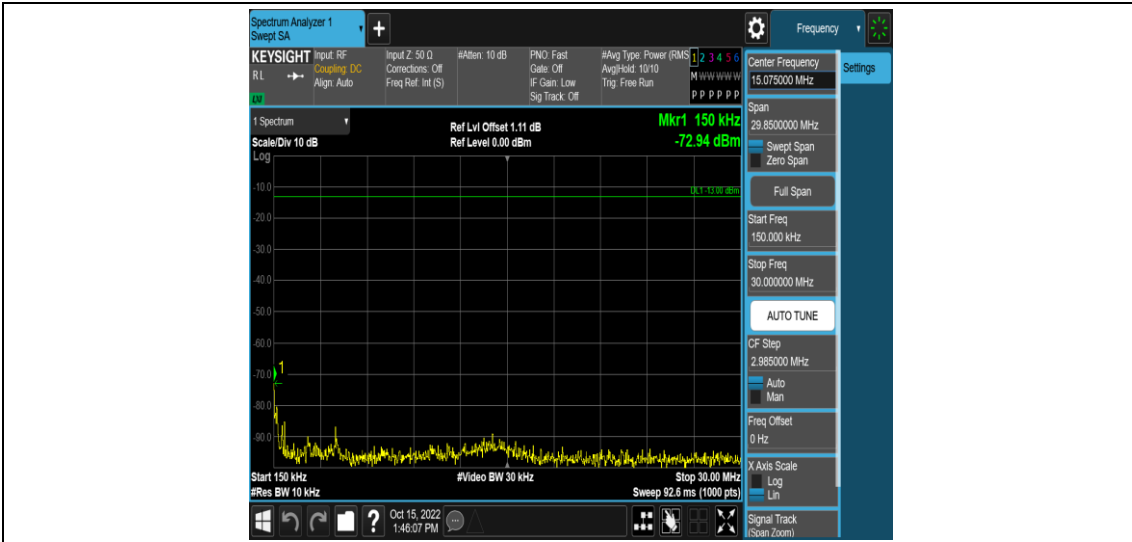

Band2-1.4MHz-16QAM-18607-1RB#0-Range5:2000~20000MHz

Band2-1.4MHz-16QAM-18900-1RB#0-Range1:0.009~0.15MHz

Band2-1.4MHz-16QAM-18900-1RB#0-Range2:0.15~30MHz

Band2-1.4MHz-16QAM-18900-1RB#0-Range3:30~1000MHz

Band2-1.4MHz-16QAM-18900-1RB#0-Range4:1000~2000MHz

Band2-1.4MHz-16QAM-18900-1RB#0-Range5:2000~20000MHz

Band2-1.4MHz-16QAM-19193-1RB#0-Range1:0.009~0.15MHz

Band2-1.4MHz-16QAM-19193-1RB#0-Range2:0.15~30MHz

Band2-1.4MHz-16QAM-19193-1RB#0-Range3:30~1000MHz

Band2-1.4MHz-16QAM-19193-1RB#0-Range4:1000~2000MHz