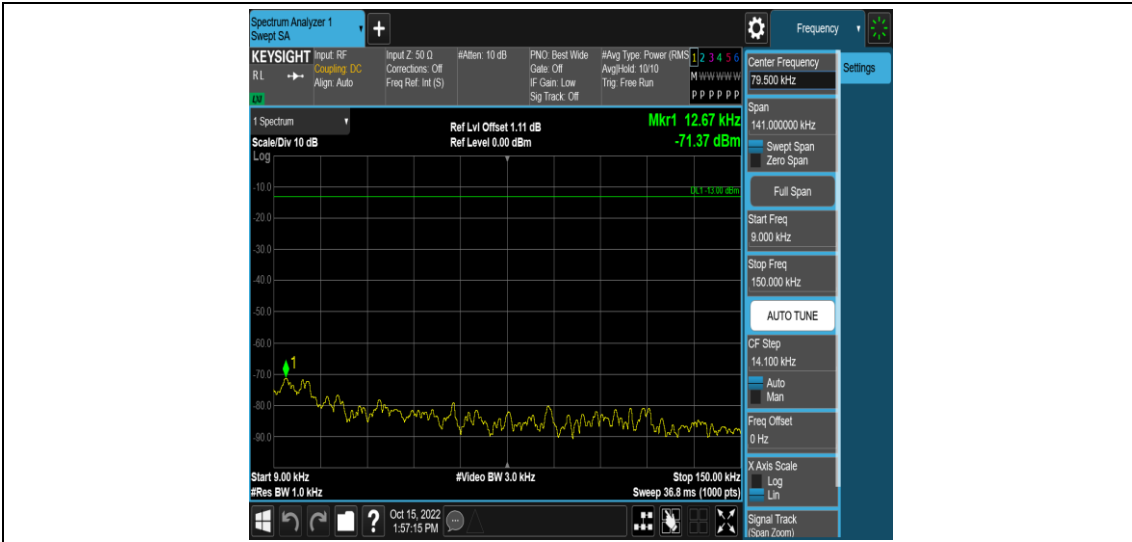

Band2-3MHz-QPSK-19185-1RB#0-Range5:2000~20000MHz

Band2-3MHz-16QAM-18615-1RB#0-Range1:0.009~0.15MHz

Band2-3MHz-16QAM-18615-1RB#0-Range2:0.15~30MHz

Band2-3MHz-16QAM-18615-1RB#0-Range3:30~100MHz

Band2-3MHz-16QAM-18615-1RB#0-Range4:1000~2000MHz

Band2-3MHz-16QAM-18615-1RB#0-Range5:2000~20000MHz

Band2-3MHz-16QAM-18900-1RB#0-Range1:0.009~0.15MHz

Band2-3MHz-16QAM-18900-1RB#0-Range2:0.15~30MHz

Band2-3MHz-16QAM-18900-1RB#0-Range3:30~1000MHz

Band2-3MHz-16QAM-18900-1RB#0-Range4:1000~2000MHz