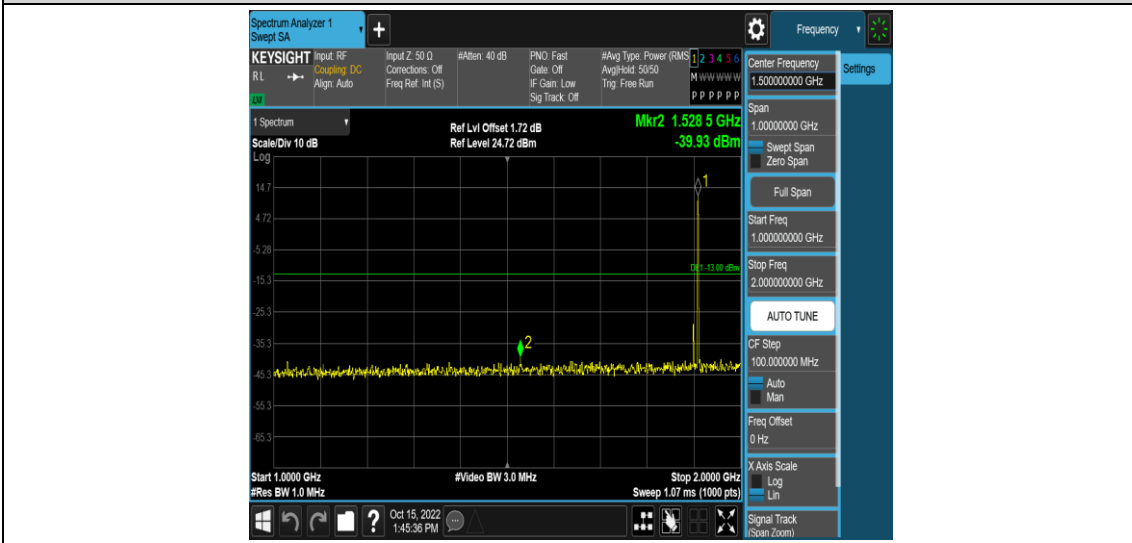

Band2-1.4MHz-QPSK-18900-1RB#0-Range5:2000~20000MHz

Band2-1.4MHz-QPSK-19193-1RB#0-Range1:0.009~0.15MHz

Band2-1.4MHz-QPSK-19193-1RB#0-Range2:0.15~30MHz

Band2-1.4MHz-QPSK-19193-1RB#0-Range3:30~1000MHz

Band2-1.4MHz-QPSK-19193-1RB#0-Range4:1000~2000MHz