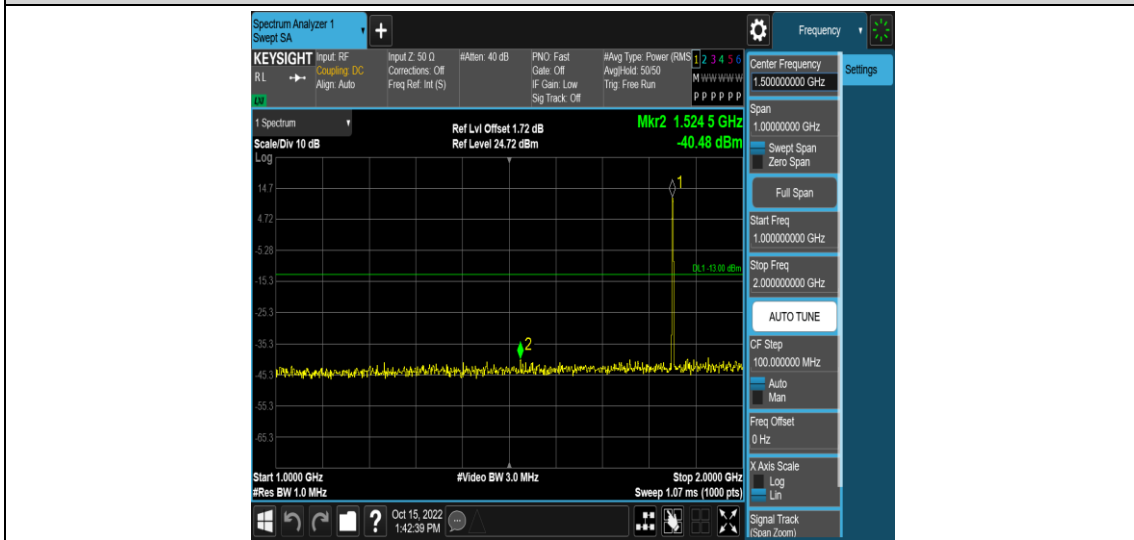

Test Graphs

Band2-1.4MHz-QPSK-18607-1RB#0-Range1:0.009~0.15MHz

Band2-1.4MHz-QPSK-18607-1RB#0-Range2:0.15~30MHz

Band2-1.4MHz-QPSK-18607-1RB#0-Range3:30~1000MHz

Band2-1.4MHz-QPSK-18607-1RB#0-Range4:1000~2000MHz

Band2-1.4MHz-QPSK-18607-1RB#0-Range5:2000~20000MHz

Band2-1.4MHz-QPSK-18900-1RB#0-Range1:0.009~0.15MHz

Band2-1.4MHz-QPSK-18900-1RB#0-Range2:0.15~30MHz

Band2-1.4MHz-QPSK-18900-1RB#0-Range3:30~1000MHz

Band2-1.4MHz-QPSK-18900-1RB#0-Range4:1000~2000MHz