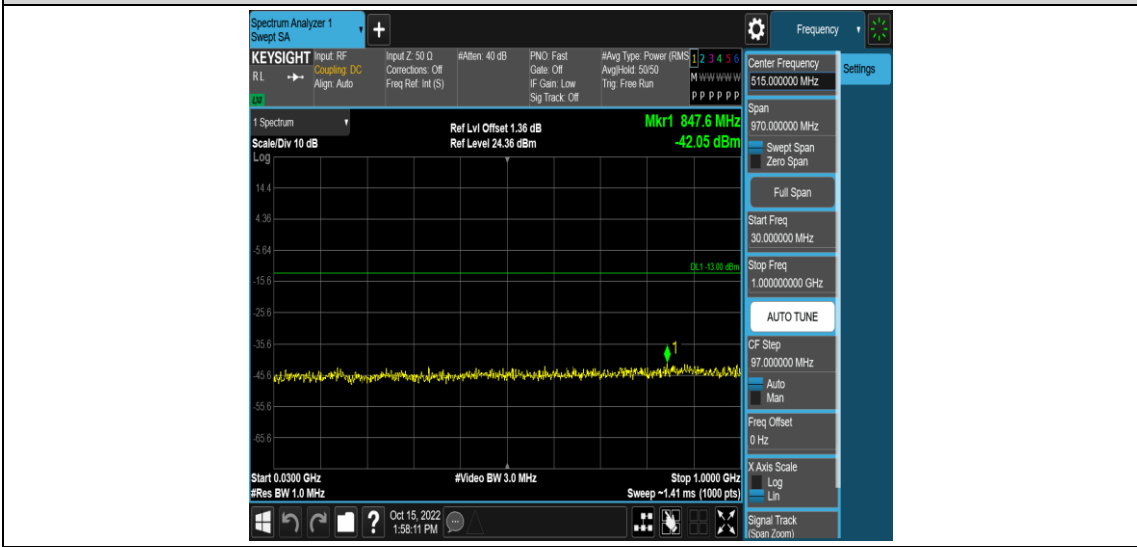

Band2-3MHz-QPSK-18900-1RB#0-Range5:2000~20000MHz

Band2-3MHz-QPSK-19185-1RB#0-Range1:0.009~0.15MHz

Band2-3MHz-QPSK-19185-1RB#0-Range2:0.15~30MHz

Band2-3MHz-QPSK-19185-1RB#0-Range3:30~1000MHz

Band2-3MHz-QPSK-19185-1RB#0-Range4:1000~2000MHz