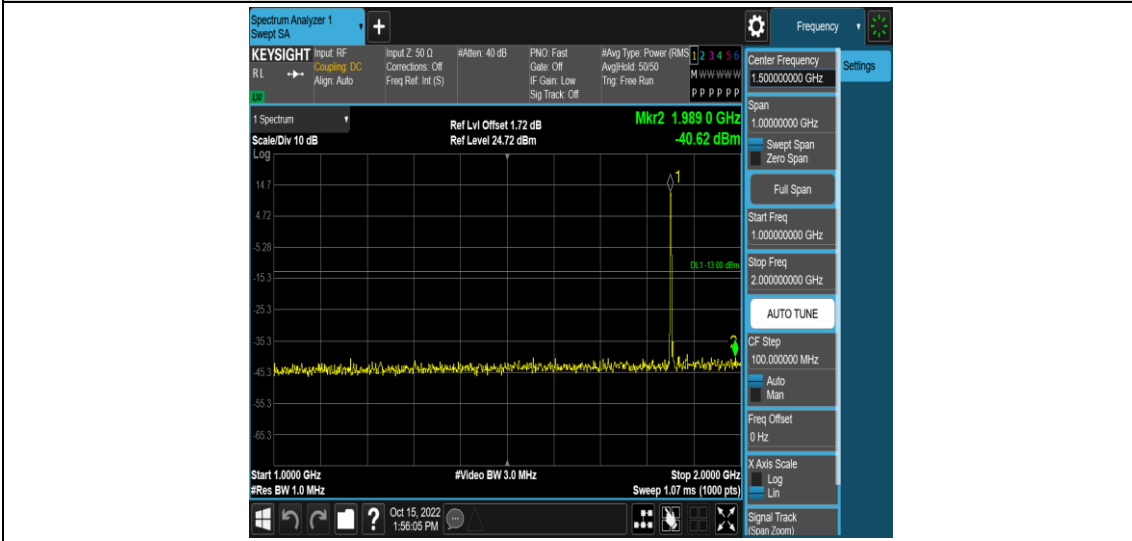

Band2-3MHz-QPSK-19185-1RB#0-Range5:2000~20000MHz

Band2-3MHz-16QAM-18615-1RB#0-Range1:0.009~0.15MHz

Band2-3MHz-16QAM-18615-1RB#0-Range2:0.15~30MHz

Band2-3MHz-16QAM-18615-1RB#0-Range3:30~100MHz

Band2-3MHz-16QAM-18615-1RB#0-Range4:1000~2000MHz

Band2-3MHz-16QAM-18615-1RB#0-Range5:2000~20000MHz

Band2-3MHz-16QAM-18900-1RB#0-Range1:0.009~0.15MHz

Band2-3MHz-16QAM-18900-1RB#0-Range2:0.15~30MHz

Band2-3MHz-16QAM-18900-1RB#0-Range3:30~1000MHz

Band2-3MHz-16QAM-18900-1RB#0-Range4:1000~2000MHz