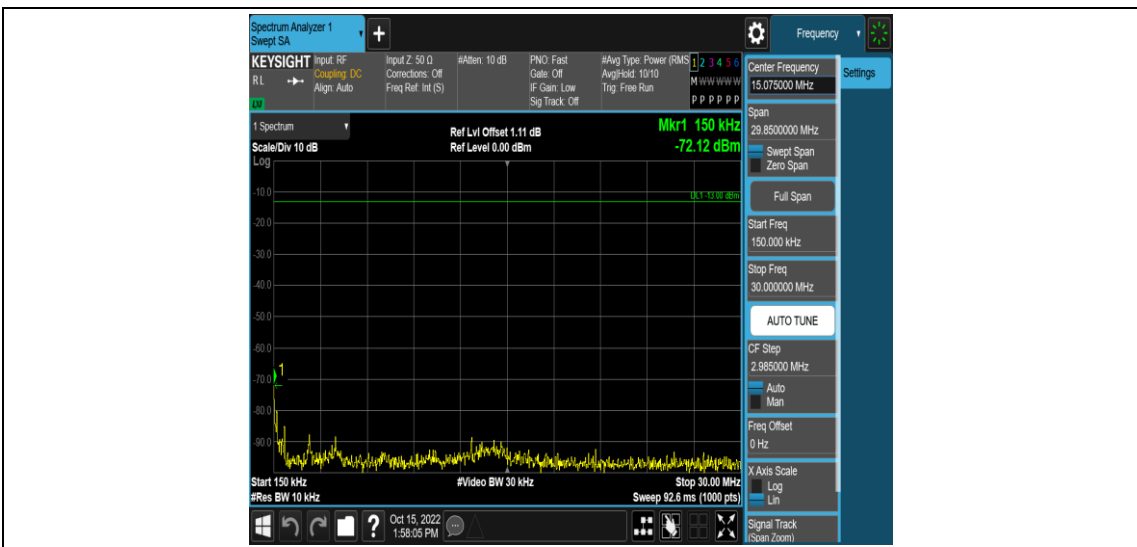

Band2-3MHz-QPSK-18615-1RB#0-Range5:2000~2000MHz

Band2-3MHz-QPSK-18900-1RB#0-Range1:0.009~0.15MHz

Band2-3MHz-QPSK-18900-1RB#0-Range2:0.15~30MHz

Band2-3MHz-QPSK-18900-1RB#0-Range3:30~1000MHz

Band2-3MHz-QPSK-18900-1RB#0-Range4:1000~2000MHz

Band2-3MHz-QPSK-18900-1RB#0-Range5:2000~20000MHz

Band2-3MHz-QPSK-19185-1RB#0-Range1:0.009~0.15MHz

Band2-3MHz-QPSK-19185-1RB#0-Range2:0.15~30MHz

Band2-3MHz-QPSK-19185-1RB#0-Range3:30~1000MHz

Band2-3MHz-QPSK-19185-1RB#0-Range4:1000~2000MHz