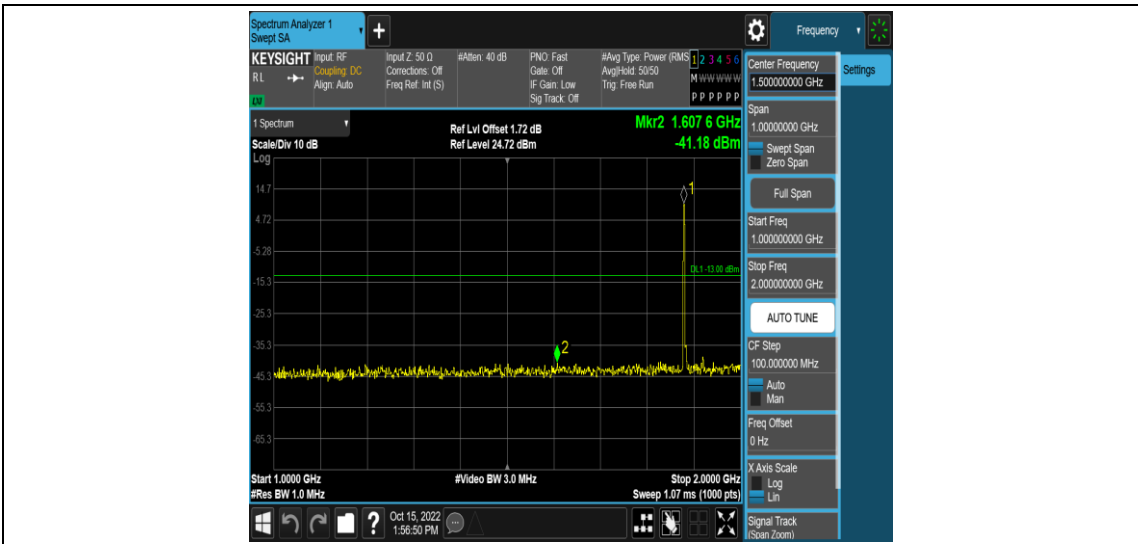

Band2-3MHz-QPSK-18615-1RB#0-Range5:2000~2000MHz

Band2-3MHz-QPSK-18900-1RB#0-Range1:0.009~0.15MHz

Band2-3MHz-QPSK-18900-1RB#0-Range2:0.15~30MHz

Band2-3MHz-QPSK-18900-1RB#0-Range3:30~1000MHz

Band2-3MHz-QPSK-18900-1RB#0-Range4:1000~2000MHz