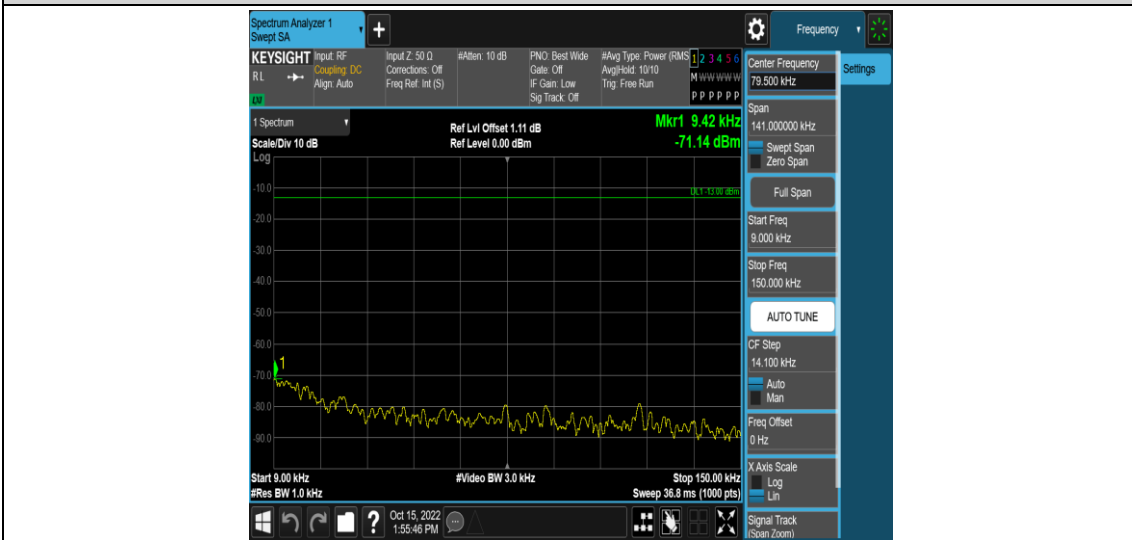

Band2-3MHz-QPSK-18900-1RB#0-Range5:2000~20000MHz

Band2-3MHz-QPSK-19185-1RB#0-Range1:0.009~0.15MHz

Band2-3MHz-QPSK-19185-1RB#0-Range2:0.15~30MHz

Band2-3MHz-QPSK-19185-1RB#0-Range3:30~1000MHz

Band2-3MHz-QPSK-19185-1RB#0-Range4:1000~2000MHz

Band2-3MHz-QPSK-19185-1RB#0-Range5:2000~20000MHz

Band2-3MHz-16QAM-18615-1RB#0-Range1:0.009~0.15MHz

Band2-3MHz-16QAM-18615-1RB#0-Range2:0.15~30MHz

Band2-3MHz-16QAM-18615-1RB#0-Range3:30~100MHz

Band2-3MHz-16QAM-18615-1RB#0-Range4:1000~2000MHz