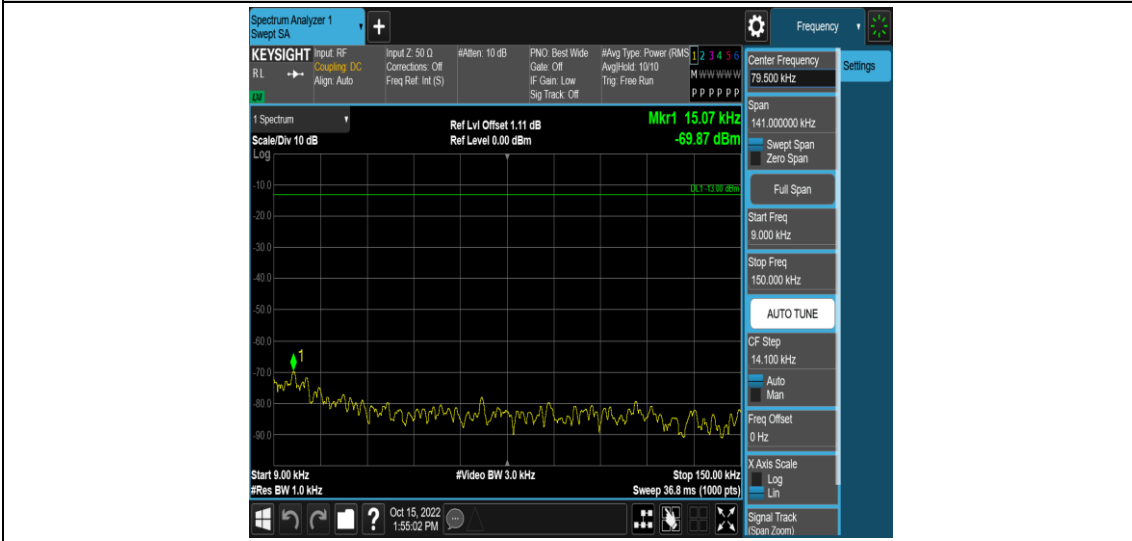

Band2-3MHz-QPSK-18615-1RB#0-Range1:0.009~0.15MHz