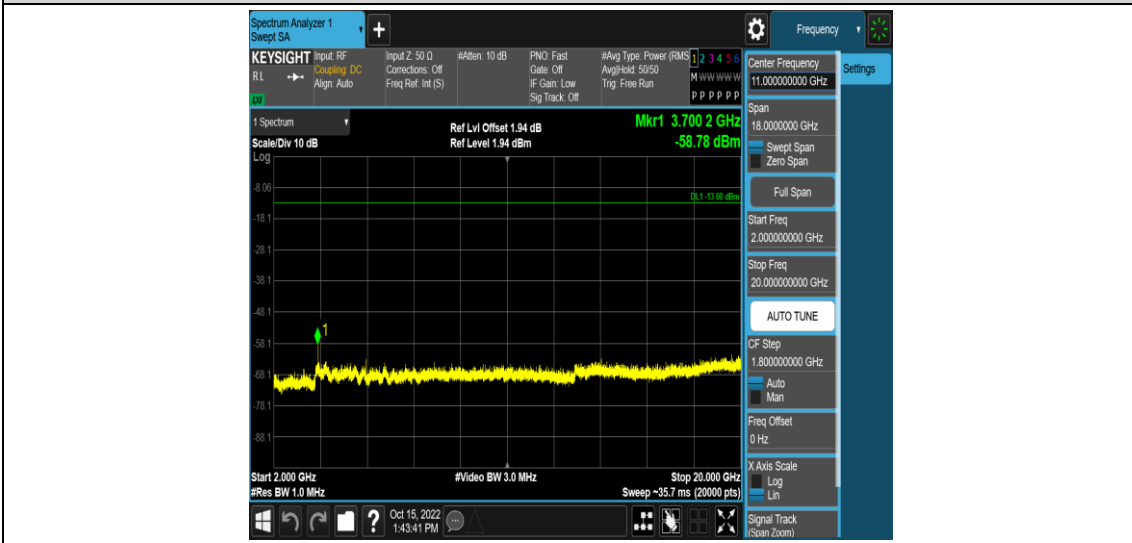

Band2-1.4MHz-QPSK-19193-1RB#0-Range5:2000~20000MHz

Band2-1.4MHz-16QAM-18607-1RB#0-Range1:0.009~0.15MHz

Band2-1.4MHz-16QAM-18607-1RB#0-Range2:0.15~30MHz

Band2-1.4MHz-16QAM-18607-1RB#0-Range3:30~1000MHz

Band2-1.4MHz-16QAM-18607-1RB#0-Range4:1000~2000MHz

Band2-1.4MHz-16QAM-18607-1RB#0-Range5:2000~20000MHz

Band2-1.4MHz-16QAM-18900-1RB#0-Range1:0.009~0.15MHz

Band2-1.4MHz-16QAM-18900-1RB#0-Range2:0.15~30MHz

Band2-1.4MHz-16QAM-18900-1RB#0-Range3:30~1000MHz

Band2-1.4MHz-16QAM-18900-1RB#0-Range4:1000~2000MHz