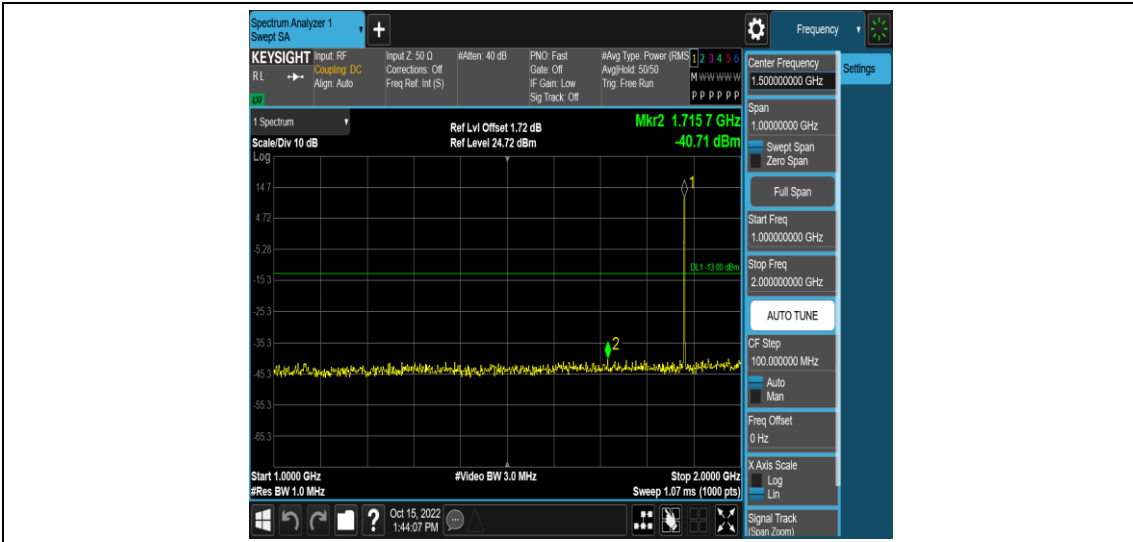

Band2-1.4MHz-QPSK-18607-1RB#0-Range5:2000~20000MHz

Band2-1.4MHz-QPSK-18900-1RB#0-Range1:0.009~0.15MHz

Band2-1.4MHz-QPSK-18900-1RB#0-Range2:0.15~30MHz

Band2-1.4MHz-QPSK-18900-1RB#0-Range3:30~1000MHz

Band2-1.4MHz-QPSK-18900-1RB#0-Range4:1000~2000MHz