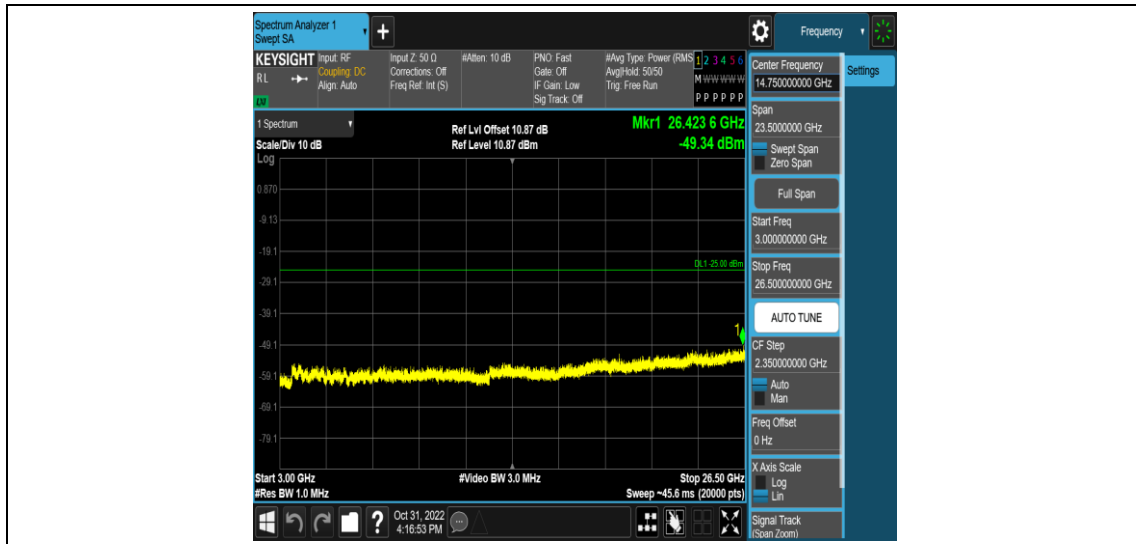

Band38-20MHz-16QAM-38150-1RB#0-Range5:3000~26500MHz