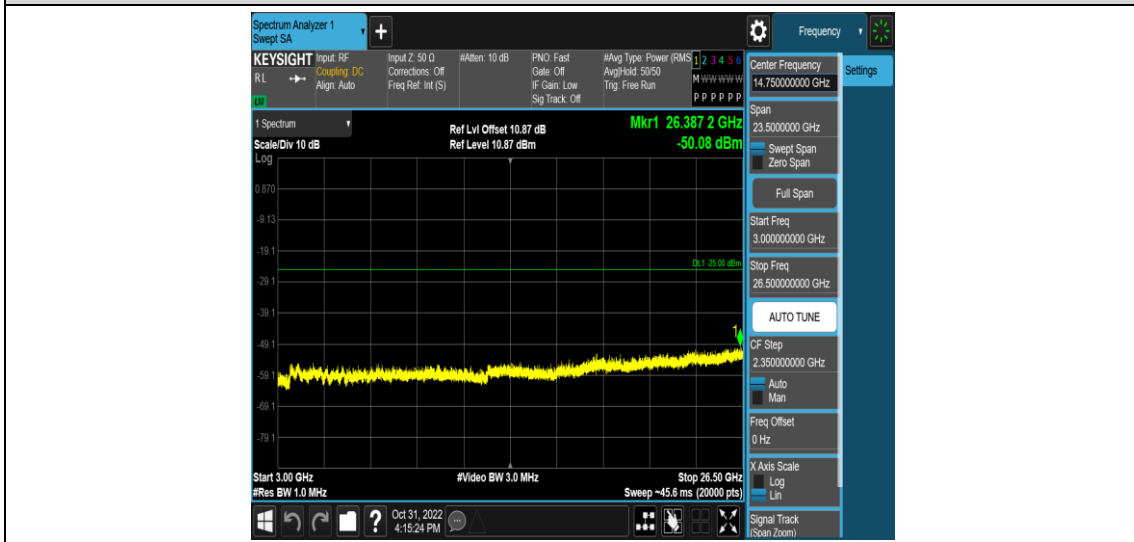

Band38-20MHz-16QAM-38000-1RB#0-Range5:3000~26500MHz

Band38-20MHz-16QAM-38150-1RB#0-Range1:0.009~0.15MHz

Band38-20MHz-16QAM-38150-1RB#0-Range2:0.15~30MHz

Band38-20MHz-16QAM-38150-1RB#0-Range3:30~1000MHz

Band38-20MHz-16QAM-38150-1RB#0-Range4:1000~3000MHz