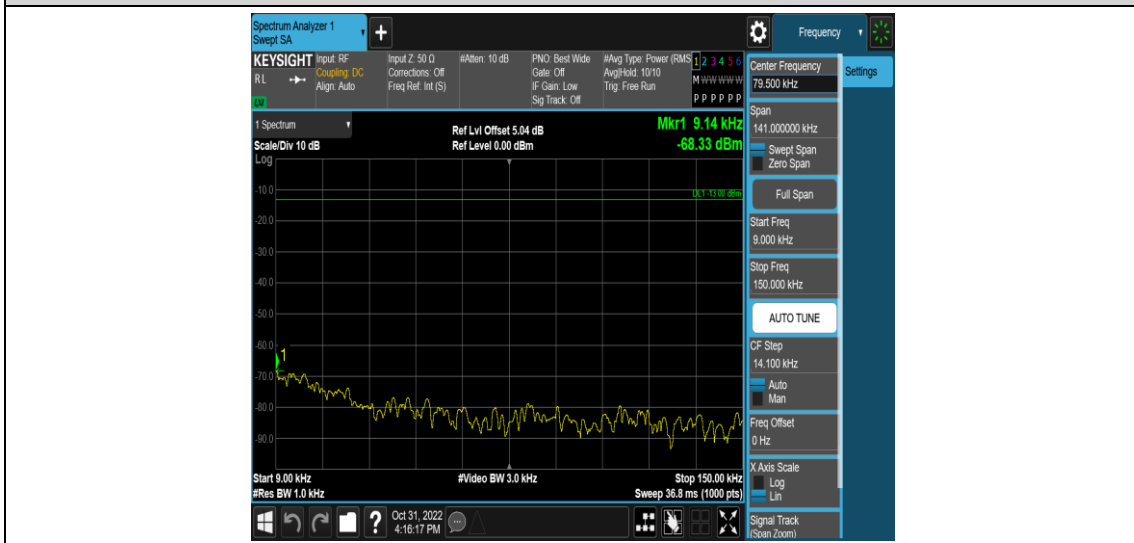

Band38-20MHz-16QAM-38000-1RB#0-Range5:3000~26500MHz

Band38-20MHz-16QAM-38150-1RB#0-Range1:0.009~0.15MHz

Band38-20MHz-16QAM-38150-1RB#0-Range2:0.15~30MHz

Band38-20MHz-16QAM-38150-1RB#0-Range3:30~1000MHz

Band38-20MHz-16QAM-38150-1RB#0-Range4:1000~3000MHz

Band38-20MHz-16QAM-38150-1RB#0-Range5:3000~26500MHz