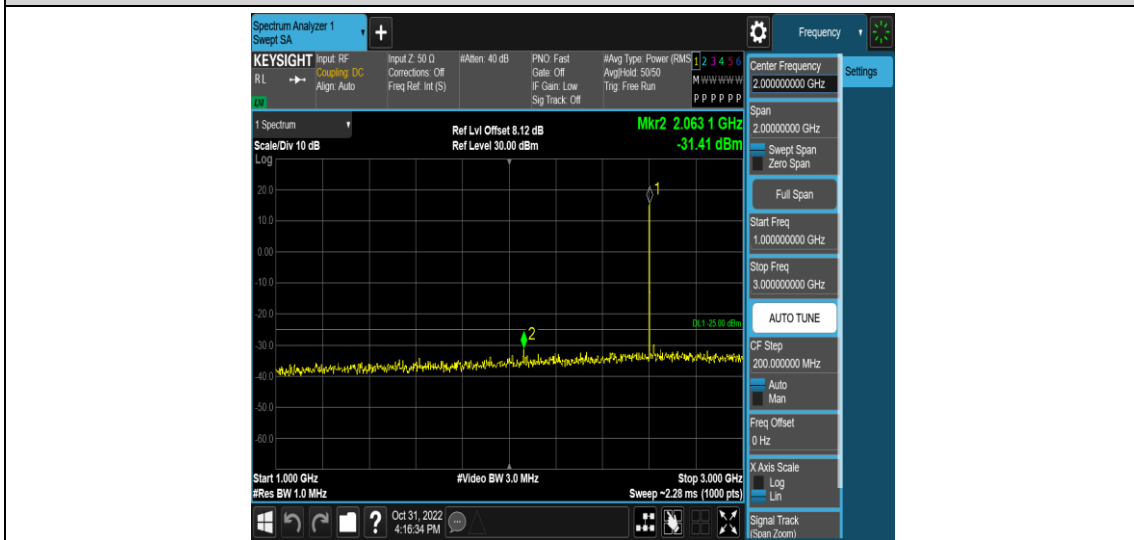

Band38-20MHz-16QAM-38000-1RB#0-Range5:3000~26500MHz

Band38-20MHz-16QAM-38150-1RB#0-Range1:0.009~0.15MHz

Band38-20MHz-16QAM-38150-1RB#0-Range2:0.15~30MHz

Band38-20MHz-16QAM-38150-1RB#0-Range3:30~1000MHz

Band38-20MHz-16QAM-38150-1RB#0-Range4:1000~3000MHz

Band38-20MHz-16QAM-38150-1RB#0-Range5:3000~26500MHz