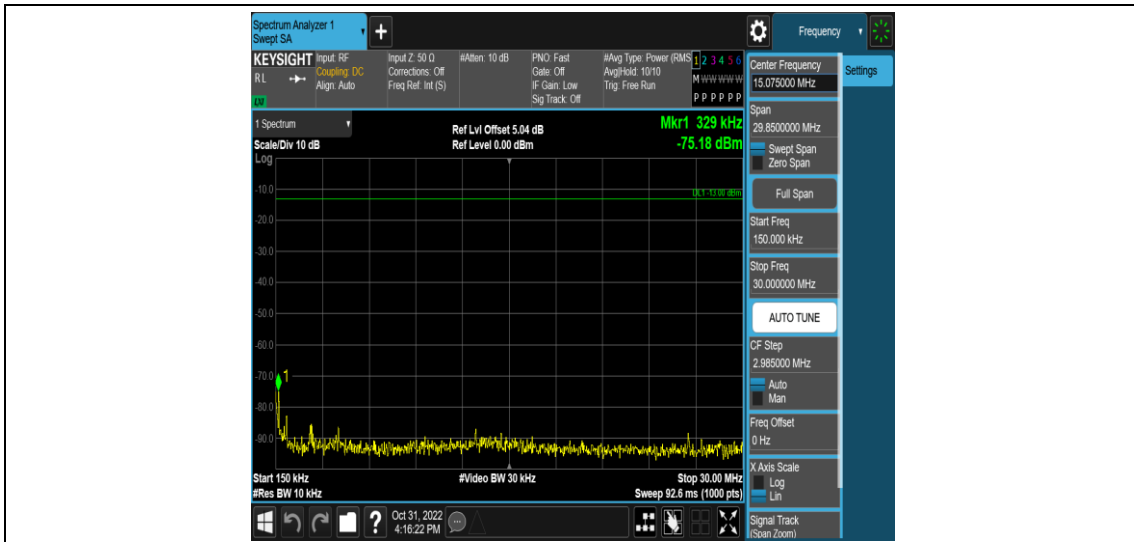

Band38-20MHz-16QAM-38000-1RB#0-Range5:3000~26500MHz

Band38-20MHz-16QAM-38150-1RB#0-Range1:0.009~0.15MHz

Band38-20MHz-16QAM-38150-1RB#0-Range2:0.15~30MHz

Band38-20MHz-16QAM-38150-1RB#0-Range3:30~1000MHz

Band38-20MHz-16QAM-38150-1RB#0-Range4:1000~3000MHz

Band38-20MHz-16QAM-38150-1RB#0-Range5:3000~26500MHz