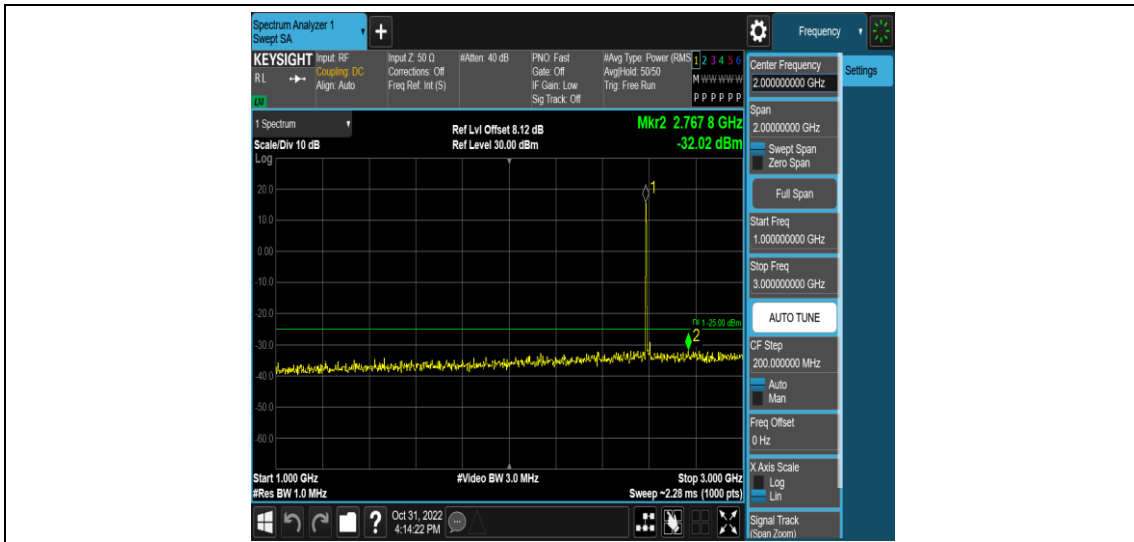

Band38-20MHz-QPSK-37850-1RB#0-Range5:3000~26500MHz

Band38-20MHz-QPSK-38000-1RB#0-Range1:0.009~0.15MHz

Band38-20MHz-QPSK-38000-1RB#0-Range2:0.15~30MHz

Band38-20MHz-QPSK-38000-1RB#0-Range3:30~1000MHz

Band38-20MHz-QPSK-38000-1RB#0-Range4:1000~3000MHz