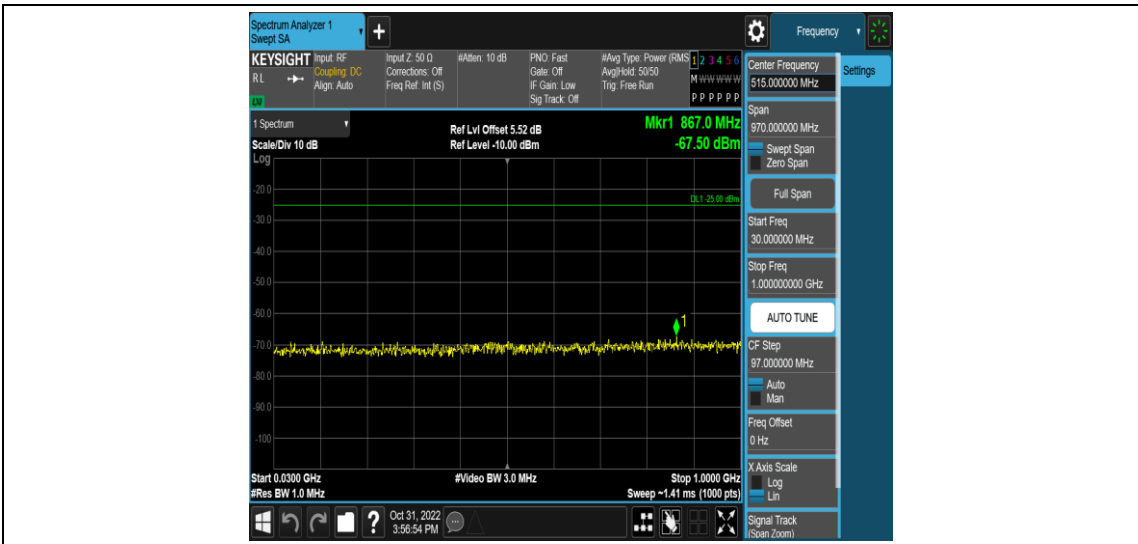

Band38-10MHz-16QAM-38200-1RB#0-Range5:3000~26500MHz

Band38-15MHz-QPSK-37825-1RB#0-Range1:0.009~0.15MHz

Band38-15MHz-QPSK-37825-1RB#0-Range2:0.15~30MHz

Band38-15MHz-QPSK-37825-1RB#0-Range3:30~1000MHz

Band38-15MHz-QPSK-37825-1RB#0-Range4:1000~3000MHz

Band38-15MHz-QPSK-37825-1RB#0-Range5:3000~26500MHz

Band38-15MHz-QPSK-38000-1RB#0-Range1:0.009~0.15MHz

Band38-15MHz-QPSK-38000-1RB#0-Range2:0.15~30MHz

Band38-15MHz-QPSK-38000-1RB#0-Range3:30~1000MHz

Band38-15MHz-QPSK-38000-1RB#0-Range4:1000~3000MHz