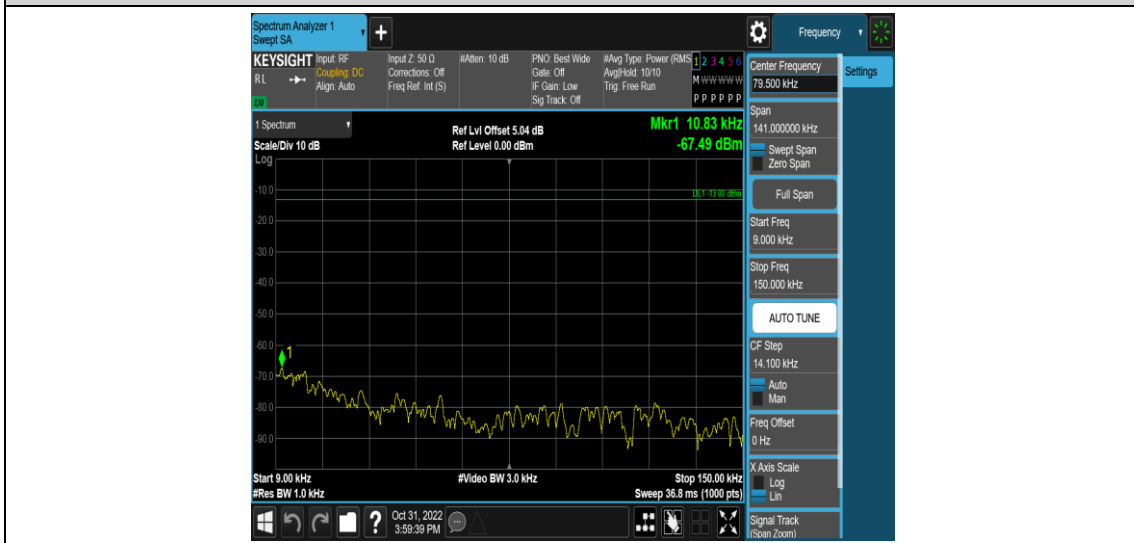

Band38-15MHz-QPSK-37825-1RB#0-Range5:3000~26500MHz

Band38-15MHz-QPSK-38000-1RB#0-Range1:0.009~0.15MHz

Band38-15MHz-QPSK-38000-1RB#0-Range2:0.15~30MHz

Band38-15MHz-QPSK-38000-1RB#0-Range3:30~1000MHz

Band38-15MHz-QPSK-38000-1RB#0-Range4:1000~3000MHz

Band38-15MHz-QPSK-38000-1RB#0-Range5:3000~26500MHz

Band38-15MHz-QPSK-38175-1RB#0-Range1:0.009~0.15MHz

Band38-15MHz-QPSK-38175-1RB#0-Range2:0.15~30MHz

Band38-15MHz-QPSK-38175-1RB#0-Range3:30~1000MHz

Band38-15MHz-QPSK-38175-1RB#0-Range4:1000~3000MHz