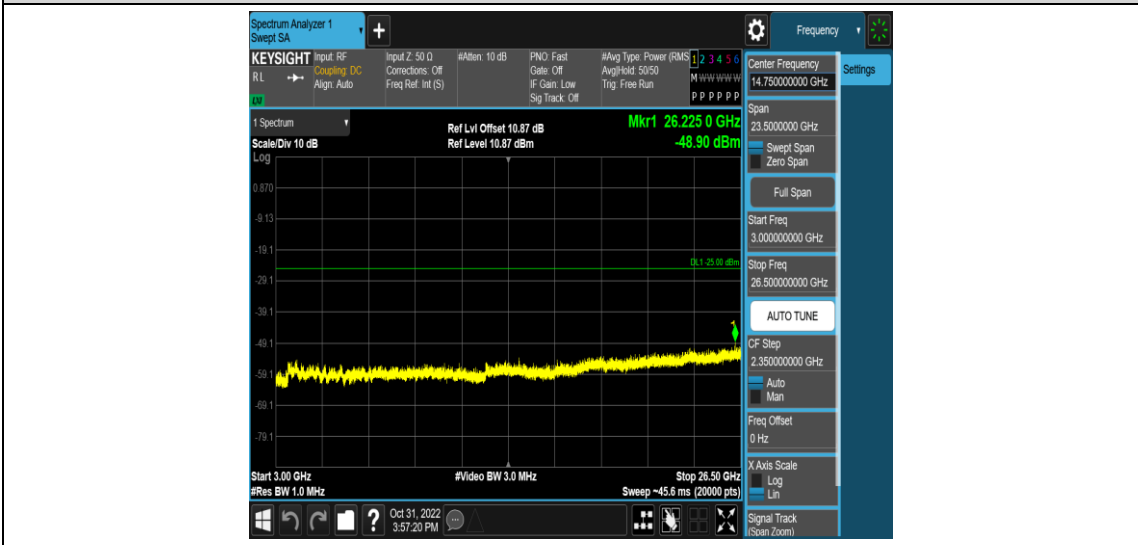

Band38-10MHz-16QAM-38200-1RB#0-Range5:3000~26500MHz

Band38-15MHz-QPSK-37825-1RB#0-Range1:0.009~0.15MHz

Band38-15MHz-QPSK-37825-1RB#0-Range2:0.15~30MHz

Band38-15MHz-QPSK-37825-1RB#0-Range3:30~1000MHz

Band38-15MHz-QPSK-37825-1RB#0-Range4:1000~3000MHz

Band38-15MHz-QPSK-37825-1RB#0-Range5:3000~26500MHz

Band38-15MHz-QPSK-38000-1RB#0-Range1:0.009~0.15MHz

Band38-15MHz-QPSK-38000-1RB#0-Range2:0.15~30MHz

Band38-15MHz-QPSK-38000-1RB#0-Range3:30~1000MHz

Band38-15MHz-QPSK-38000-1RB#0-Range4:1000~3000MHz