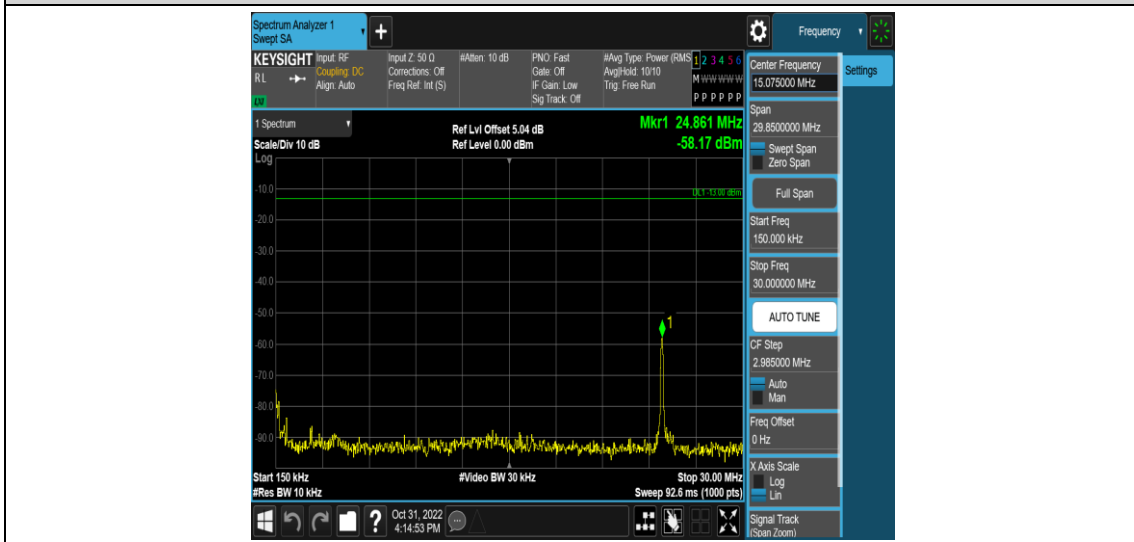

Band38-20MHz-QPSK-38150-1RB#0-Range5:3000~26500MHz

Band38-20MHz-16QAM-37850-1RB#0-Range1:0.009~0.15MHz

Band38-20MHz-16QAM-37850-1RB#0-Range2:0.15~30MHz

Band38-20MHz-16QAM-37850-1RB#0-Range3:30~1000MHz

Band38-20MHz-16QAM-37850-1RB#0-Range4:1000~3000MHz

Band38-20MHz-16QAM-37850-1RB#0-Range5:3000~26500MHz

Band38-20MHz-16QAM-38000-1RB#0-Range1:0.009~0.15MHz

Band38-20MHz-16QAM-38000-1RB#0-Range2:0.15~30MHz

Band38-20MHz-16QAM-38000-1RB#0-Range3:30~100MHz

Band38-20MHz-16QAM-38000-1RB#0-Range4:1000~3000MHz