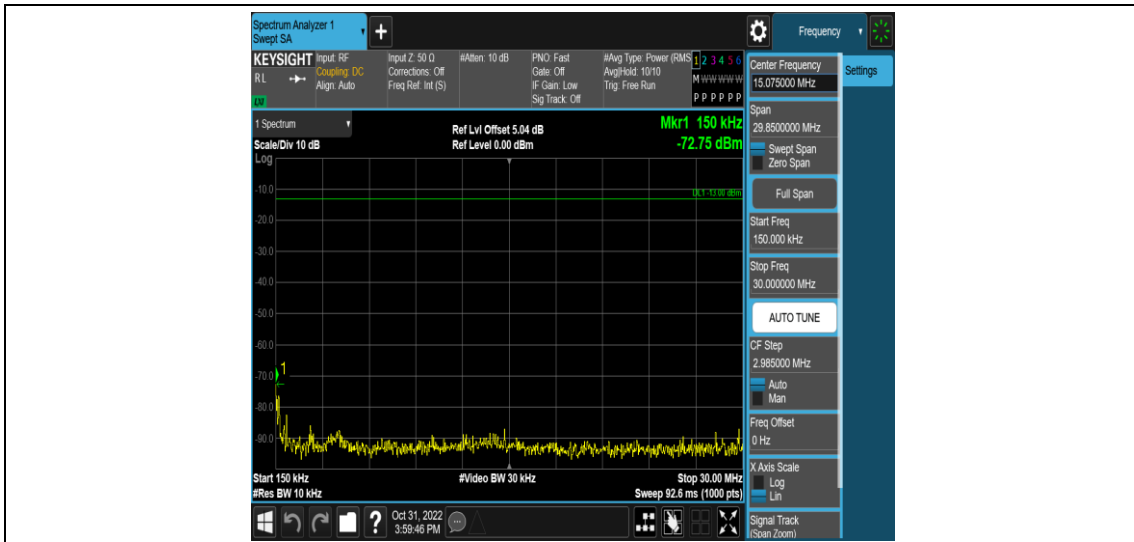

Band38-15MHz-QPSK-37825-1RB#0-Range5:3000~26500MHz

Band38-15MHz-QPSK-38000-1RB#0-Range1:0.009~0.15MHz

Band38-15MHz-QPSK-38000-1RB#0-Range2:0.15~30MHz

Band38-15MHz-QPSK-38000-1RB#0-Range3:30~1000MHz

Band38-15MHz-QPSK-38000-1RB#0-Range4:1000~3000MHz

Band38-15MHz-QPSK-38000-1RB#0-Range5:3000~26500MHz

Band38-15MHz-QPSK-38175-1RB#0-Range1:0.009~0.15MHz

Band38-15MHz-QPSK-38175-1RB#0-Range2:0.15~30MHz

Band38-15MHz-QPSK-38175-1RB#0-Range3:30~1000MHz

Band38-15MHz-QPSK-38175-1RB#0-Range4:1000~3000MHz