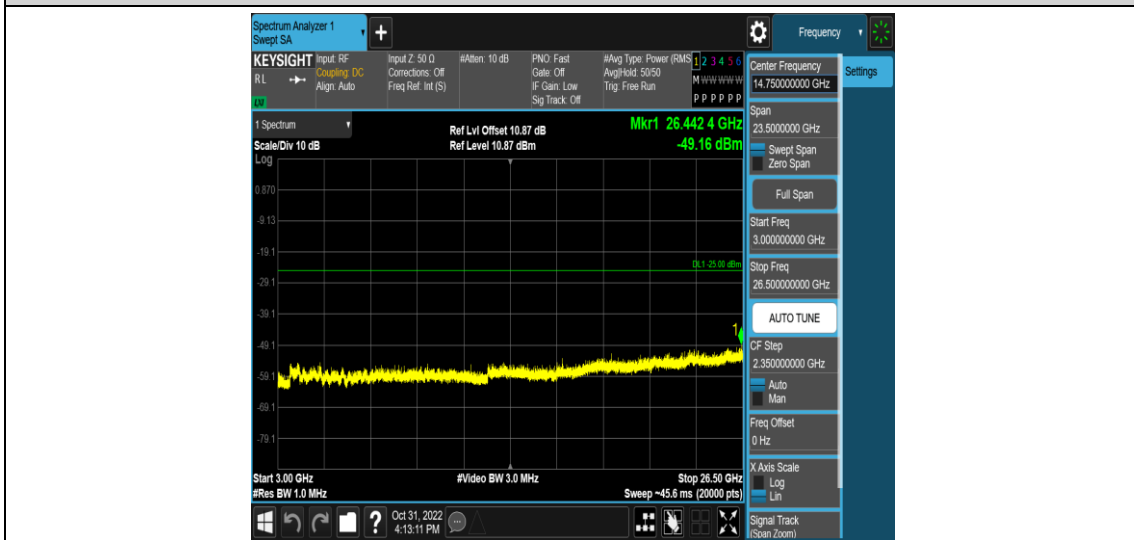

Band38-20MHz-QPSK-37850-1RB#0-Range5:3000~26500MHz

Band38-20MHz-QPSK-38000-1RB#0-Range1:0.009~0.15MHz