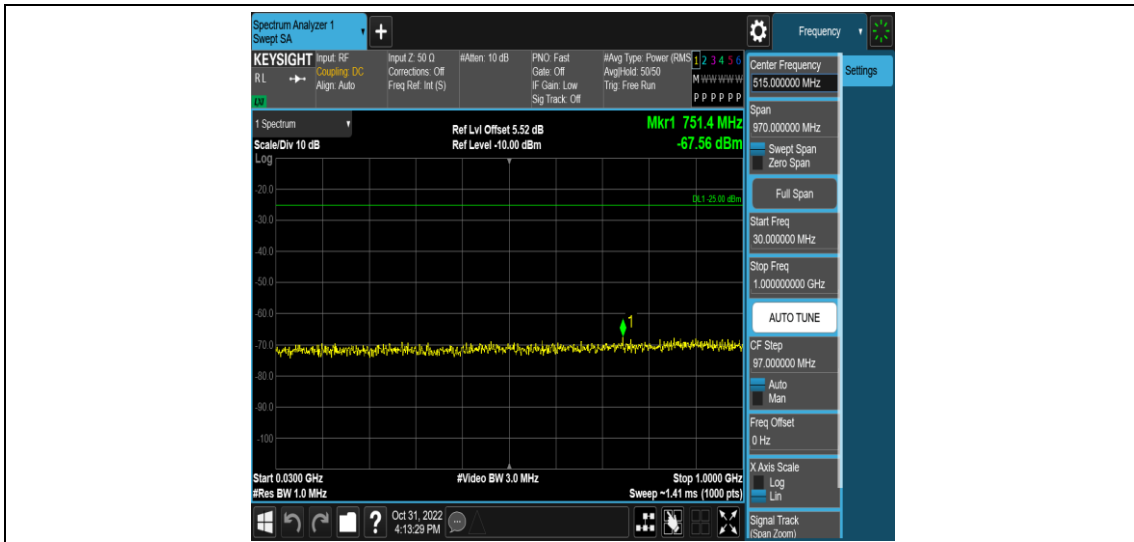

Band38-20MHz-QPSK-38150-1RB#0-Range5:3000~26500MHz

Band38-20MHz-16QAM-37850-1RB#0-Range1:0.009~0.15MHz

Band38-20MHz-16QAM-37850-1RB#0-Range2:0.15~30MHz

Band38-20MHz-16QAM-37850-1RB#0-Range3:30~1000MHz

Band38-20MHz-16QAM-37850-1RB#0-Range4:1000~3000MHz