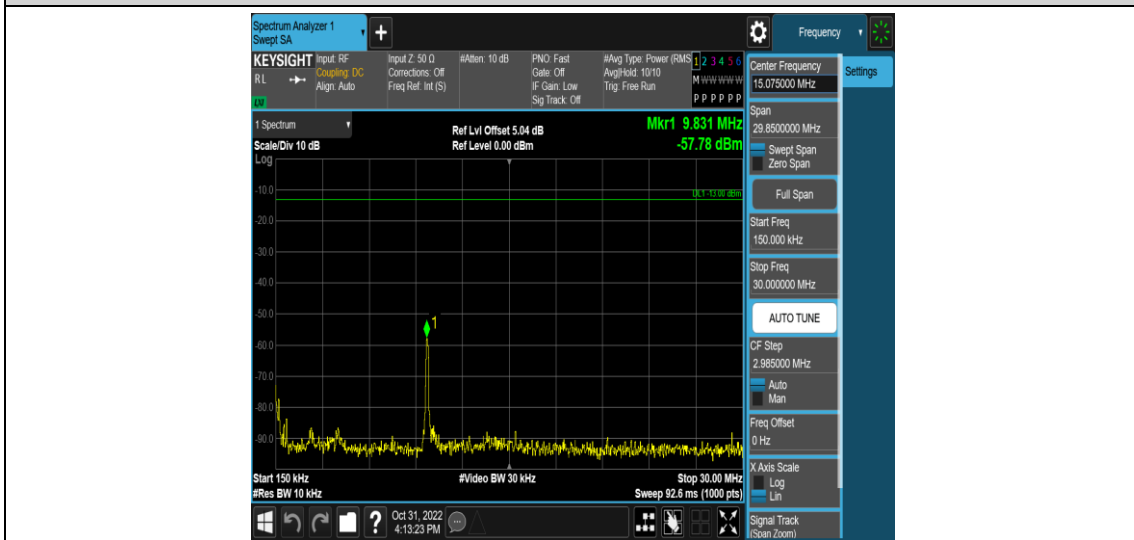

Band38-20MHz-QPSK-38000-1RB#0-Range5:3000~26500MHz

Band38-20MHz-QPSK-38150-1RB#0-Range1:0.009~0.15MHz

Band38-20MHz-QPSK-38150-1RB#0-Range2:0.15~30MHz

Band38-20MHz-QPSK-38150-1RB#0-Range3:30~1000MHz

Band38-20MHz-QPSK-38150-1RB#0-Range4:1000~3000MHz

Band38-20MHz-QPSK-38150-1RB#0-Range5:3000~26500MHz

Band38-20MHz-16QAM-37850-1RB#0-Range1:0.009~0.15MHz

Band38-20MHz-16QAM-37850-1RB#0-Range2:0.15~30MHz

Band38-20MHz-16QAM-37850-1RB#0-Range3:30~1000MHz

Band38-20MHz-16QAM-37850-1RB#0-Range4:1000~3000MHz