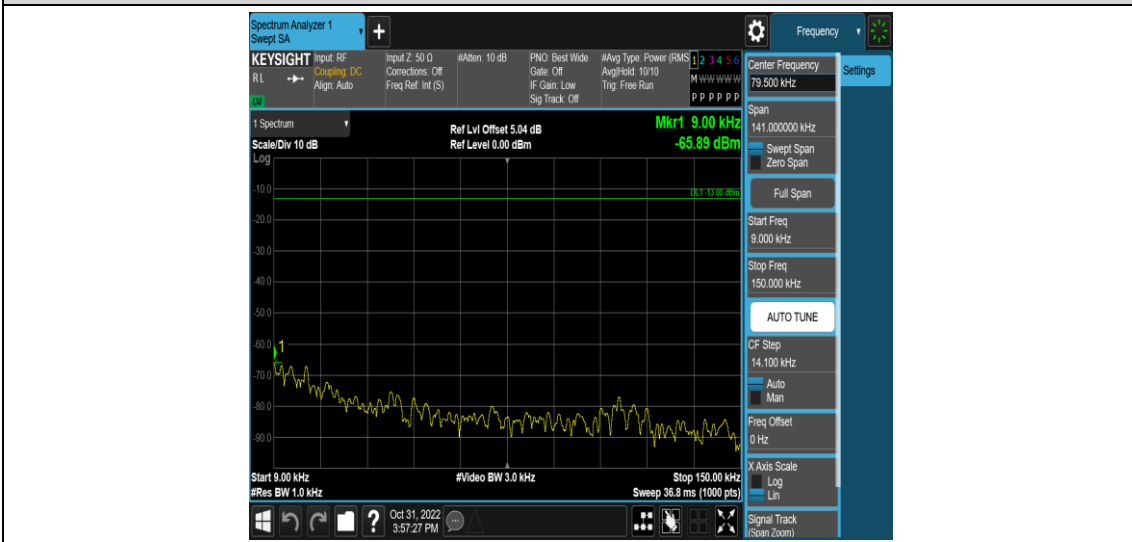

Band38-15MHz-QPSK-38000-1RB#0-Range5:3000~26500MHz

Band38-15MHz-QPSK-38175-1RB#0-Range1:0.009~0.15MHz

Band38-15MHz-QPSK-38175-1RB#0-Range2:0.15~30MHz

Band38-15MHz-QPSK-38175-1RB#0-Range3:30~1000MHz

Band38-15MHz-QPSK-38175-1RB#0-Range4:1000~3000MHz

Band38-15MHz-QPSK-38175-1RB#0-Range5:3000~26500MHz

Band38-15MHz-16QAM-37825-1RB#0-Range1:0.009~0.15MHz

Band38-15MHz-16QAM-37825-1RB#0-Range2:0.15~30MHz

Band38-15MHz-16QAM-37825-1RB#0-Range3:30~1000MHz

Band38-15MHz-16QAM-37825-1RB#0-Range4:1000~3000MHz