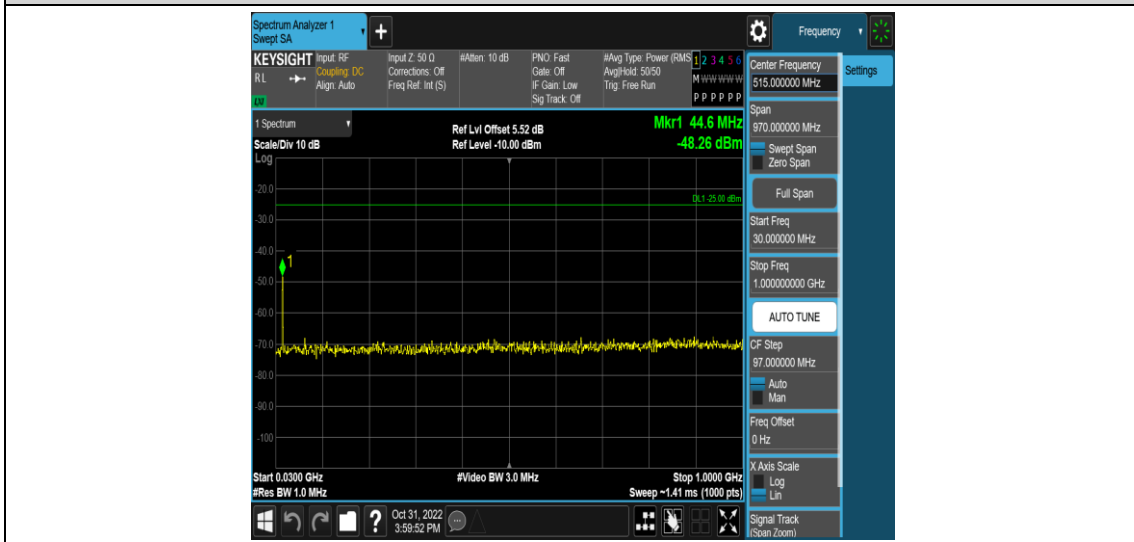

Band38-15MHz-QPSK-38000-1RB#0-Range5:3000~26500MHz

Band38-15MHz-QPSK-38175-1RB#0-Range1:0.009~0.15MHz

Band38-15MHz-QPSK-38175-1RB#0-Range2:0.15~30MHz

Band38-15MHz-QPSK-38175-1RB#0-Range3:30~1000MHz

Band38-15MHz-QPSK-38175-1RB#0-Range4:1000~3000MHz