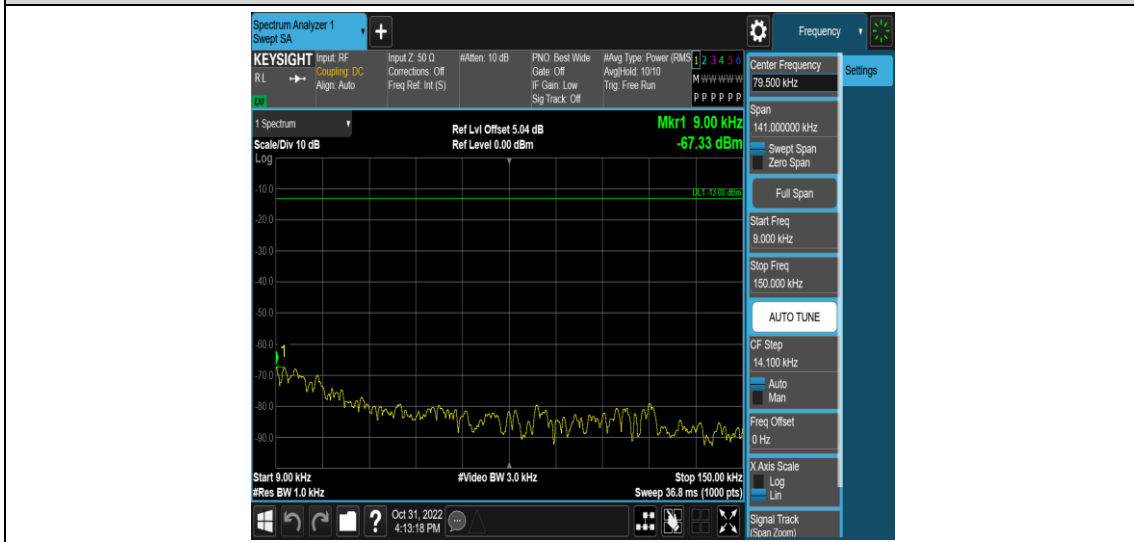

Band38-20MHz-16QAM-37850-1RB#0-Range1:0.009~0.15MHz

Band38-20MHz-16QAM-37850-1RB#0-Range2:0.15~30MHz