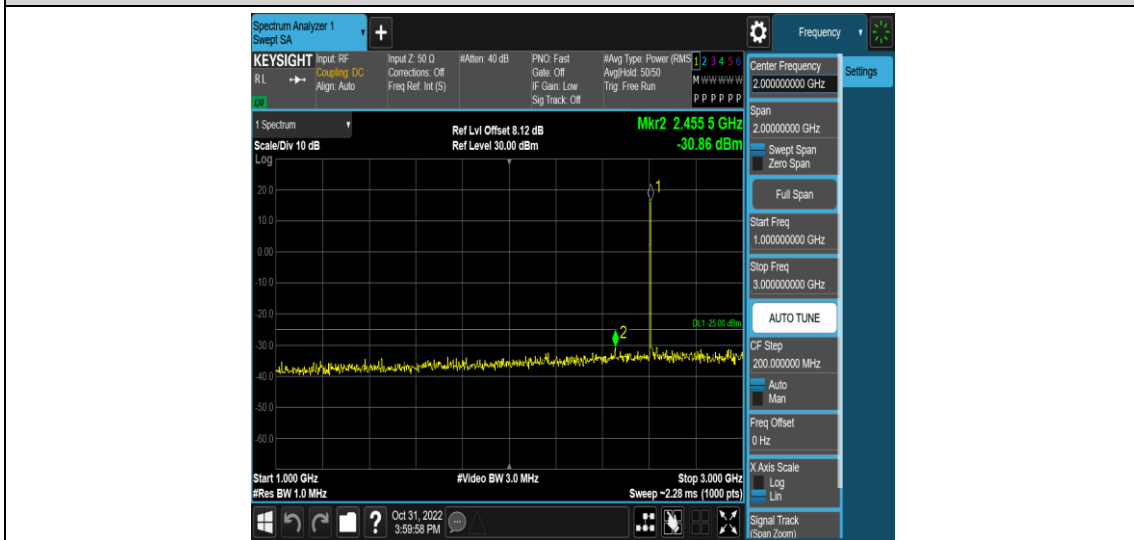

Band38-15MHz-QPSK-38000-1RB#0-Range5:3000~26500MHz

Band38-15MHz-QPSK-38175-1RB#0-Range1:0.009~0.15MHz

Band38-15MHz-QPSK-38175-1RB#0-Range2:0.15~30MHz

Band38-15MHz-QPSK-38175-1RB#0-Range3:30~1000MHz

Band38-15MHz-QPSK-38175-1RB#0-Range4:1000~3000MHz

Band38-15MHz-QPSK-38175-1RB#0-Range5:3000~26500MHz

Band38-15MHz-16QAM-37825-1RB#0-Range1:0.009~0.15MHz

Band38-15MHz-16QAM-37825-1RB#0-Range2:0.15~30MHz

Band38-15MHz-16QAM-37825-1RB#0-Range3:30~1000MHz

Band38-15MHz-16QAM-37825-1RB#0-Range4:1000~3000MHz