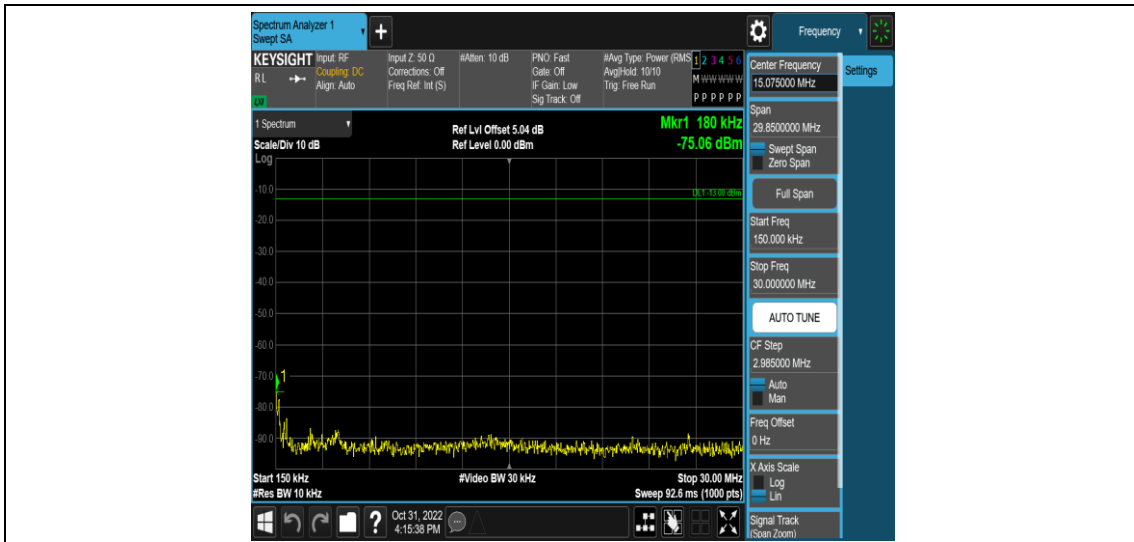

Band38-20MHz-QPSK-38000-1RB#0-Range5:3000~26500MHz

Band38-20MHz-QPSK-38150-1RB#0-Range1:0.009~0.15MHz

Band38-20MHz-QPSK-38150-1RB#0-Range2:0.15~30MHz

Band38-20MHz-QPSK-38150-1RB#0-Range3:30~1000MHz

Band38-20MHz-QPSK-38150-1RB#0-Range4:1000~3000MHz

Band38-20MHz-QPSK-38150-1RB#0-Range5:3000~26500MHz

Band38-20MHz-16QAM-37850-1RB#0-Range1:0.009~0.15MHz

Band38-20MHz-16QAM-37850-1RB#0-Range2:0.15~30MHz

Band38-20MHz-16QAM-37850-1RB#0-Range3:30~1000MHz

Band38-20MHz-16QAM-37850-1RB#0-Range4:1000~3000MHz