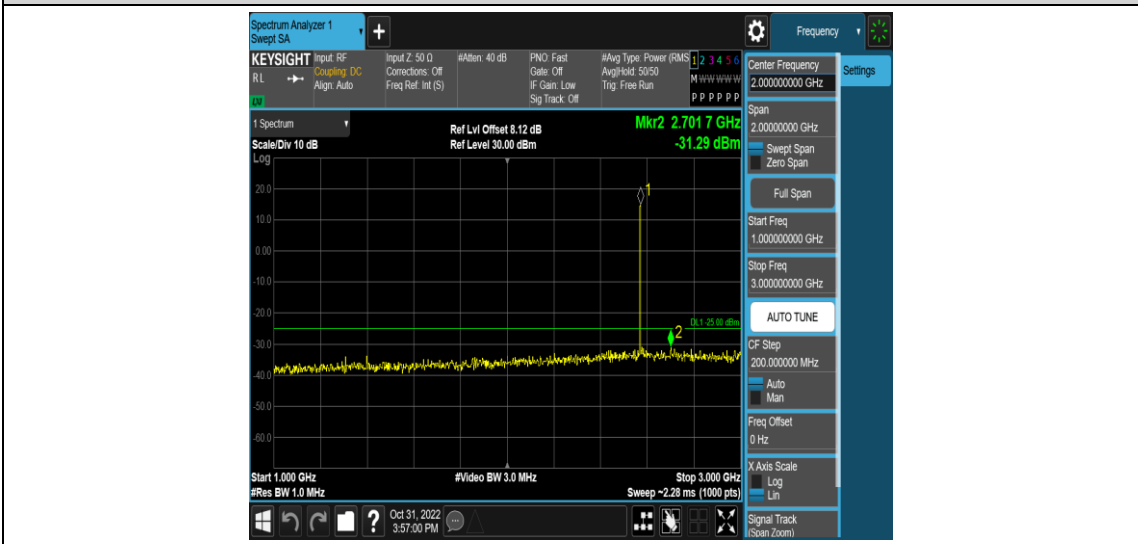

Band38-10MHz-16QAM-38200-1RB#0-Range5:3000~26500MHz

Band38-15MHz-QPSK-37825-1RB#0-Range1:0.009~0.15MHz

Band38-15MHz-QPSK-37825-1RB#0-Range2:0.15~30MHz

Band38-15MHz-QPSK-37825-1RB#0-Range3:30~1000MHz

Band38-15MHz-QPSK-37825-1RB#0-Range4:1000~3000MHz

Band38-15MHz-QPSK-37825-1RB#0-Range5:3000~26500MHz

Band38-15MHz-QPSK-38000-1RB#0-Range1:0.009~0.15MHz

Band38-15MHz-QPSK-38000-1RB#0-Range2:0.15~30MHz

Band38-15MHz-QPSK-38000-1RB#0-Range3:30~1000MHz

Band38-15MHz-QPSK-38000-1RB#0-Range4:1000~3000MHz