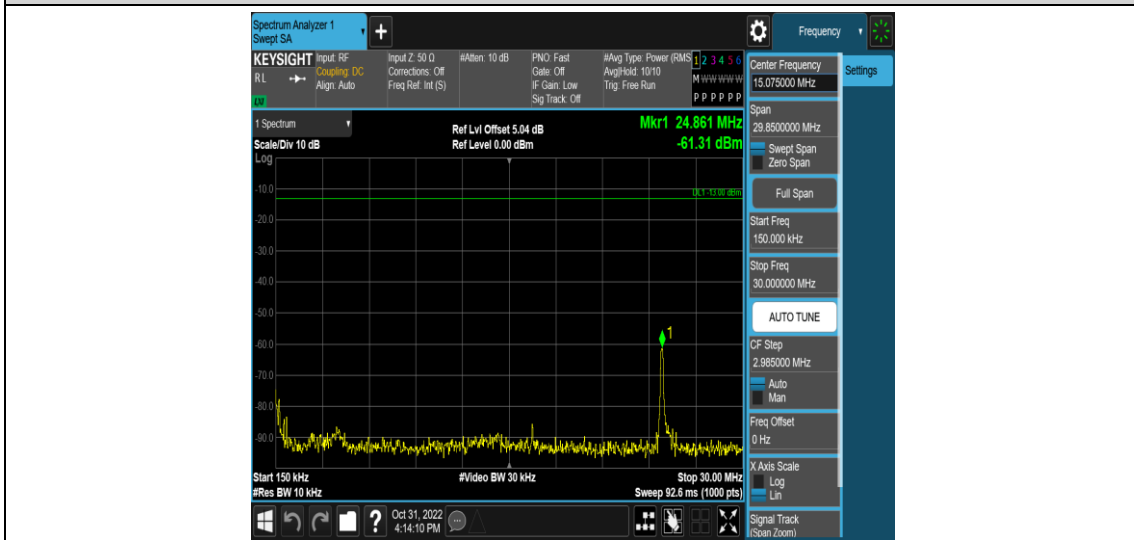

Band38-20MHz-QPSK-38000-1RB#0-Range2:0.15~30MHz

Band38-20MHz-QPSK-38000-1RB#0-Range3:30~1000MHz