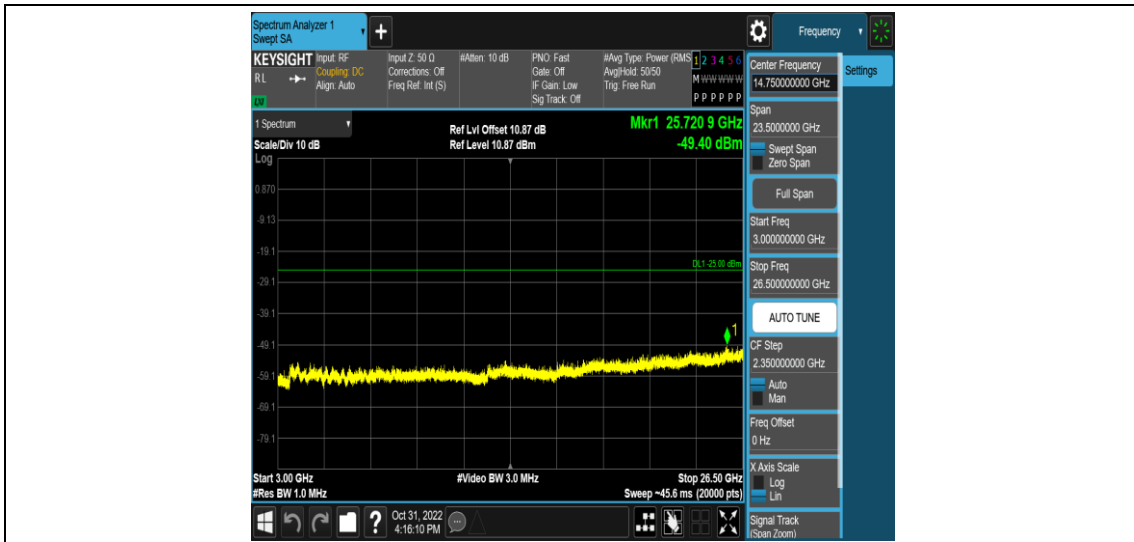

Band38-20MHz-QPSK-38150-1RB#0-Range5:3000~26500MHz

Band38-20MHz-16QAM-37850-1RB#0-Range1:0.009~0.15MHz