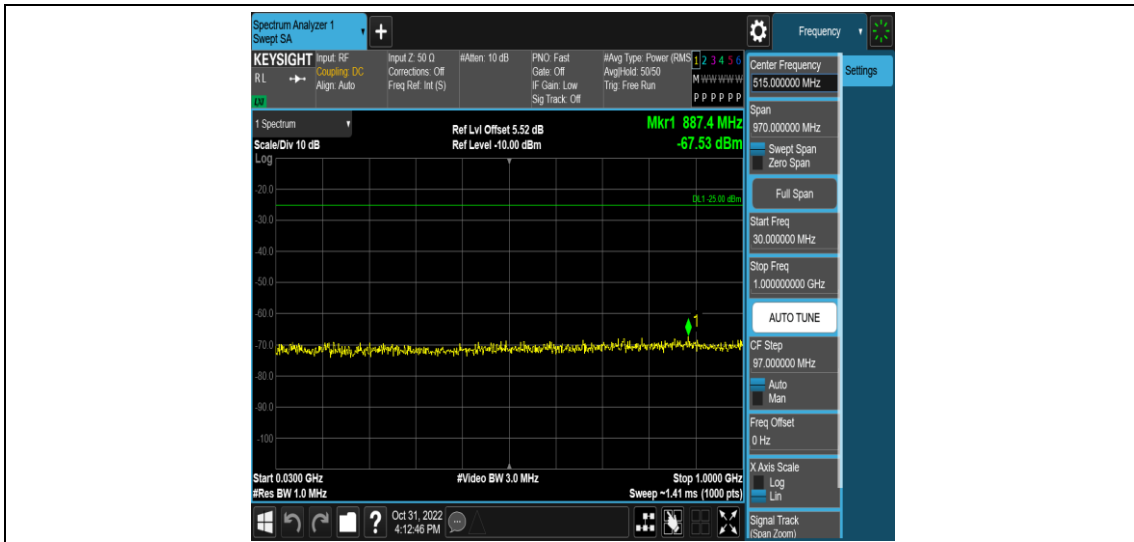

Band38-15MHz-16QAM-38175-1RB#0-Range5:3000~26500MHz

Band38-20MHz-QPSK-37850-1RB#0-Range1:0.009~0.15MHz

Band38-20MHz-QPSK-37850-1RB#0-Range2:0.15~30MHz

Band38-20MHz-QPSK-37850-1RB#0-Range3:30~1000MHz

Band38-20MHz-QPSK-37850-1RB#0-Range4:1000~3000MHz