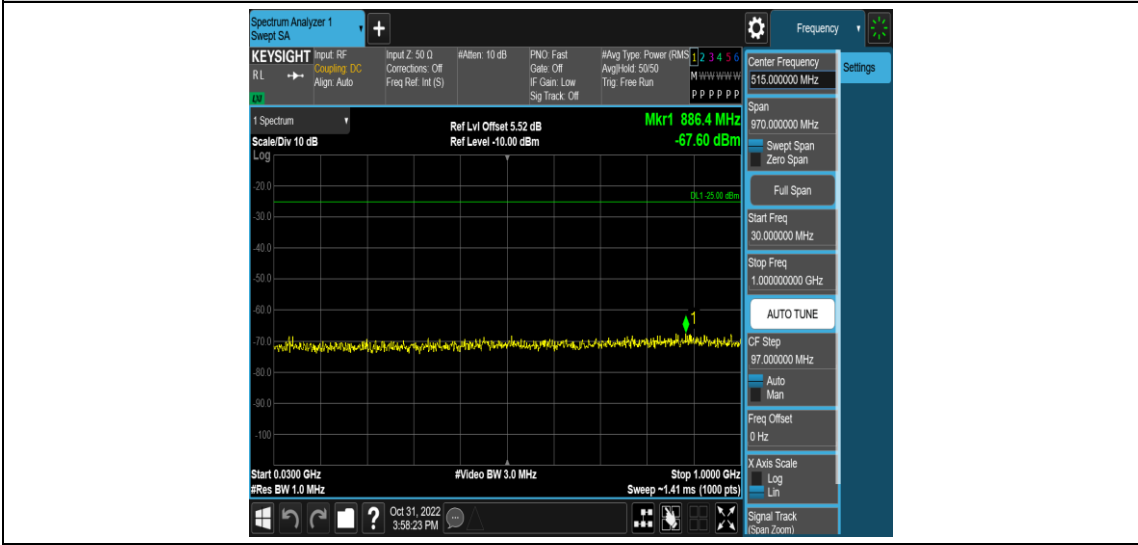

Band38-15MHz-QPSK-37825-1RB#0-Range5:3000~26500MHz

Band38-15MHz-QPSK-38000-1RB#0-Range1:0.009~0.15MHz

Band38-15MHz-QPSK-38000-1RB#0-Range2:0.15~30MHz

Band38-15MHz-QPSK-38000-1RB#0-Range3:30~1000MHz

Band38-15MHz-QPSK-38000-1RB#0-Range4:1000~3000MHz