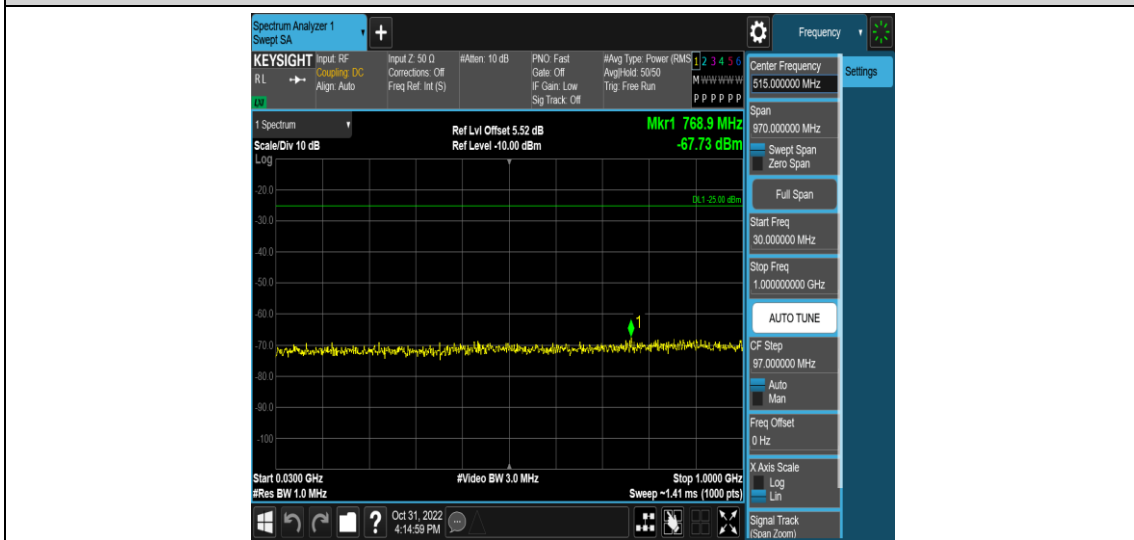

Band38-20MHz-QPSK-38150-1RB#0-Range5:3000~26500MHz

Band38-20MHz-16QAM-37850-1RB#0-Range1:0.009~0.15MHz

Band38-20MHz-16QAM-37850-1RB#0-Range2:0.15~30MHz

Band38-20MHz-16QAM-37850-1RB#0-Range3:30~1000MHz

Band38-20MHz-16QAM-37850-1RB#0-Range4:1000~3000MHz

Band38-20MHz-16QAM-37850-1RB#0-Range5:3000~26500MHz

Band38-20MHz-16QAM-38000-1RB#0-Range1:0.009~0.15MHz

Band38-20MHz-16QAM-38000-1RB#0-Range2:0.15~30MHz

Band38-20MHz-16QAM-38000-1RB#0-Range3:30~100MHz

Band38-20MHz-16QAM-38000-1RB#0-Range4:1000~3000MHz