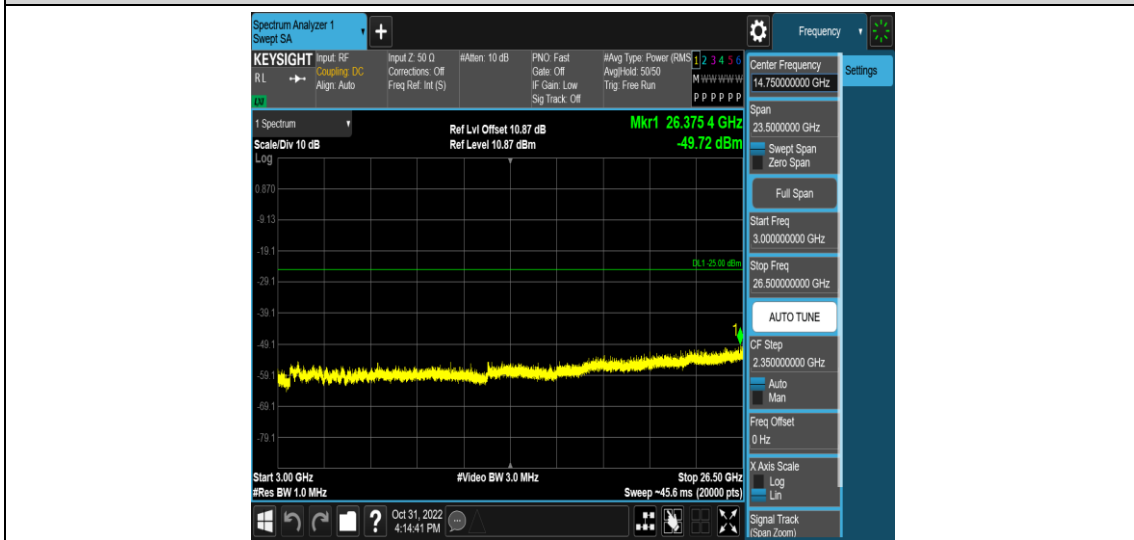

Band38-20MHz-QPSK-38000-1RB#0-Range5:3000~26500MHz

Band38-20MHz-QPSK-38150-1RB#0-Range1:0.009~0.15MHz