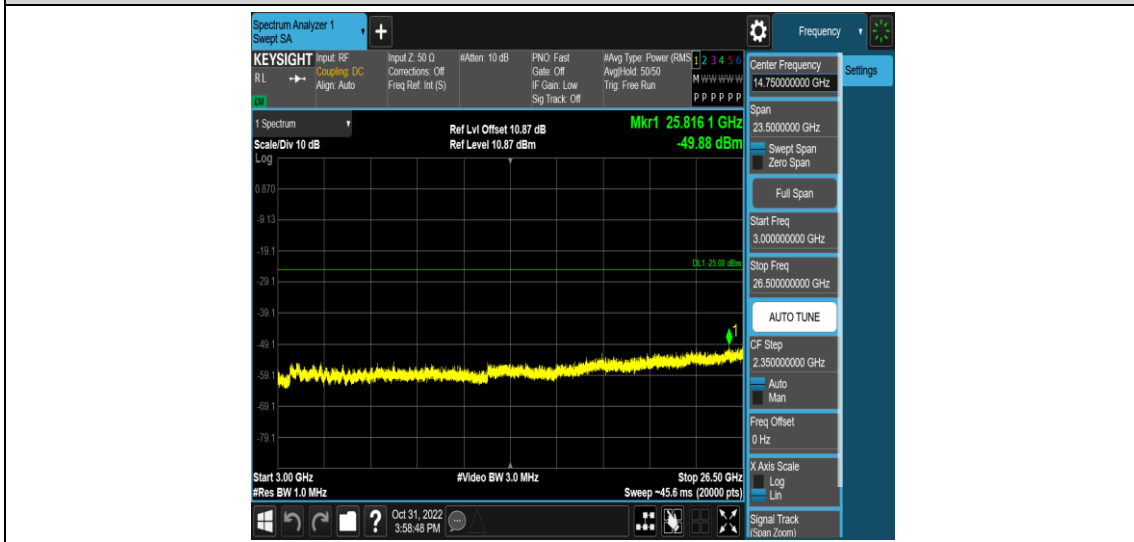

Band38-15MHz-QPSK-37825-1RB#0-Range5:3000~26500MHz

Band38-15MHz-QPSK-38000-1RB#0-Range1:0.009~0.15MHz

Band38-15MHz-QPSK-38000-1RB#0-Range2:0.15~30MHz

Band38-15MHz-QPSK-38000-1RB#0-Range3:30~1000MHz

Band38-15MHz-QPSK-38000-1RB#0-Range4:1000~3000MHz

Band38-15MHz-QPSK-38000-1RB#0-Range5:3000~26500MHz

Band38-15MHz-QPSK-38175-1RB#0-Range1:0.009~0.15MHz

Band38-15MHz-QPSK-38175-1RB#0-Range2:0.15~30MHz

Band38-15MHz-QPSK-38175-1RB#0-Range3:30~1000MHz

Band38-15MHz-QPSK-38175-1RB#0-Range4:1000~3000MHz