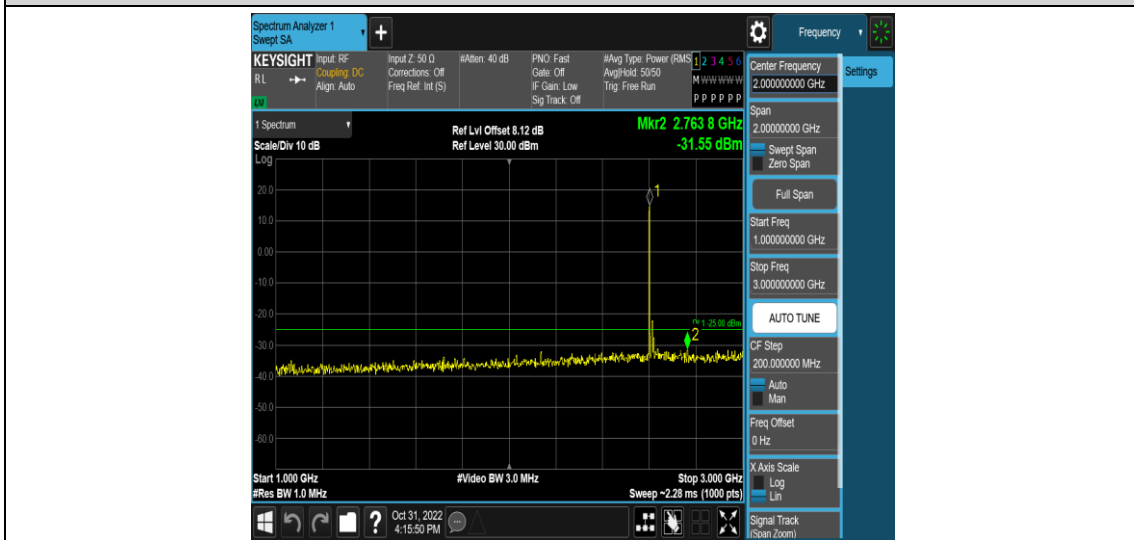

Band38-20MHz-QPSK-38000-1RB#0-Range5:3000~26500MHz

Band38-20MHz-QPSK-38150-1RB#0-Range1:0.009~0.15MHz

Band38-20MHz-QPSK-38150-1RB#0-Range2:0.15~30MHz

Band38-20MHz-QPSK-38150-1RB#0-Range3:30~1000MHz

Band38-20MHz-QPSK-38150-1RB#0-Range4:1000~3000MHz

Band38-20MHz-QPSK-38150-1RB#0-Range5:3000~26500MHz

Band38-20MHz-16QAM-37850-1RB#0-Range1:0.009~0.15MHz

Band38-20MHz-16QAM-37850-1RB#0-Range2:0.15~30MHz

Band38-20MHz-16QAM-37850-1RB#0-Range3:30~1000MHz

Band38-20MHz-16QAM-37850-1RB#0-Range4:1000~3000MHz