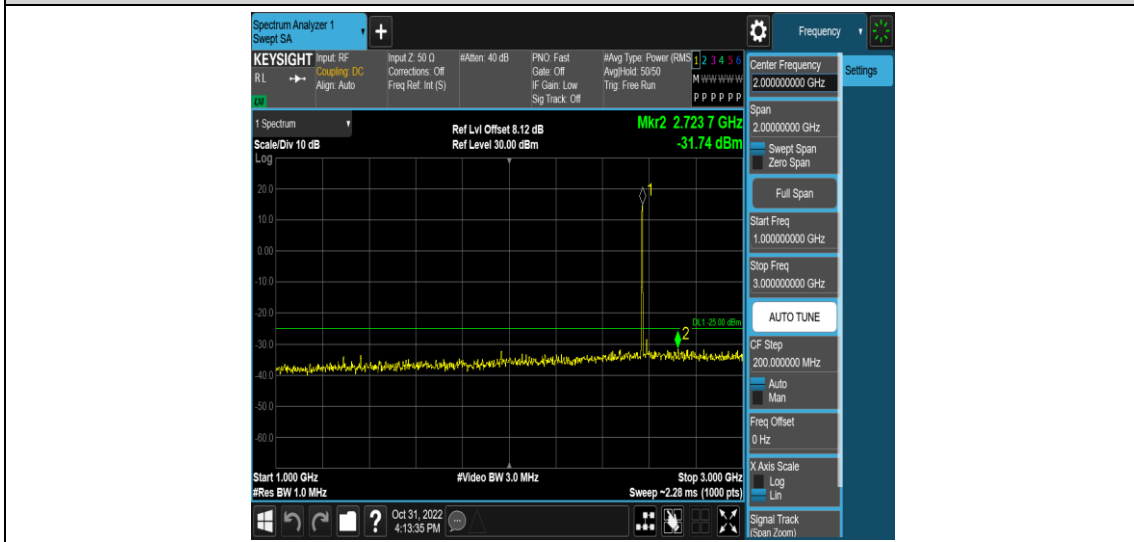

Band38-20MHz-QPSK-38150-1RB#0-Range5:3000~26500MHz

Band38-20MHz-16QAM-37850-1RB#0-Range1:0.009~0.15MHz

Band38-20MHz-16QAM-37850-1RB#0-Range2:0.15~30MHz

Band38-20MHz-16QAM-37850-1RB#0-Range3:30~1000MHz

Band38-20MHz-16QAM-37850-1RB#0-Range4:1000~3000MHz