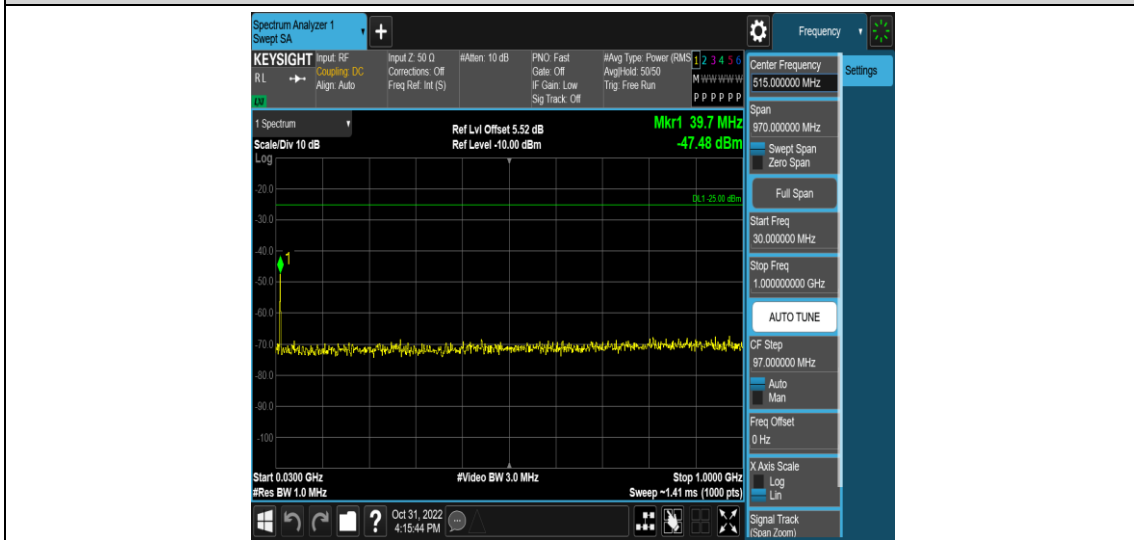

Band38-20MHz-QPSK-38000-1RB#0-Range5:3000~26500MHz

Band38-20MHz-QPSK-38150-1RB#0-Range1:0.009~0.15MHz

Band38-20MHz-QPSK-38150-1RB#0-Range2:0.15~30MHz

Band38-20MHz-QPSK-38150-1RB#0-Range3:30~1000MHz

Band38-20MHz-QPSK-38150-1RB#0-Range4:1000~3000MHz