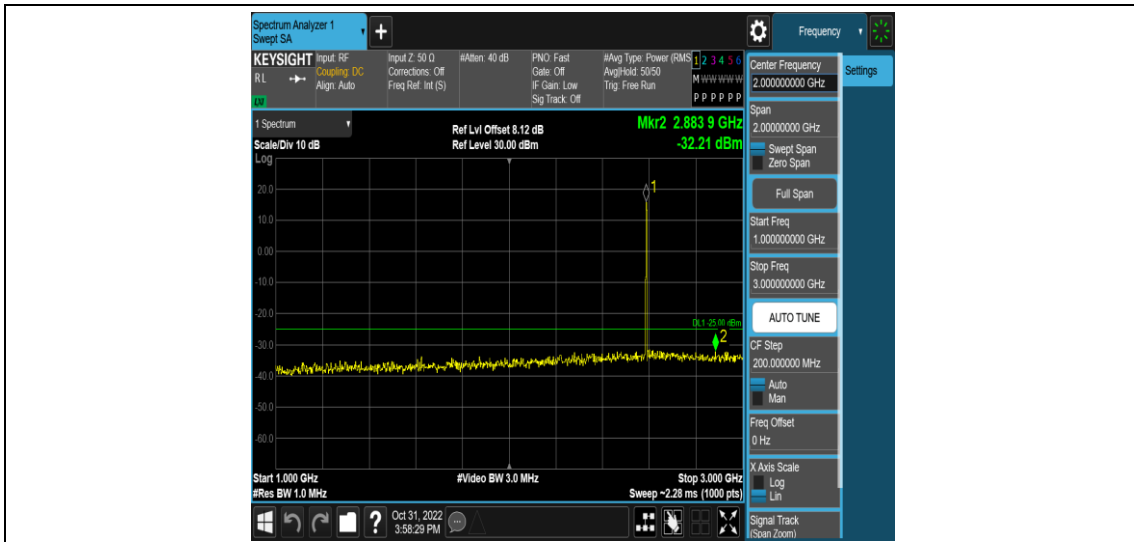

Band38-15MHz-QPSK-37825-1RB#0-Range5:3000~26500MHz

Band38-15MHz-QPSK-38000-1RB#0-Range1:0.009~0.15MHz

Band38-15MHz-QPSK-38000-1RB#0-Range2:0.15~30MHz

Band38-15MHz-QPSK-38000-1RB#0-Range3:30~1000MHz

Band38-15MHz-QPSK-38000-1RB#0-Range4:1000~3000MHz