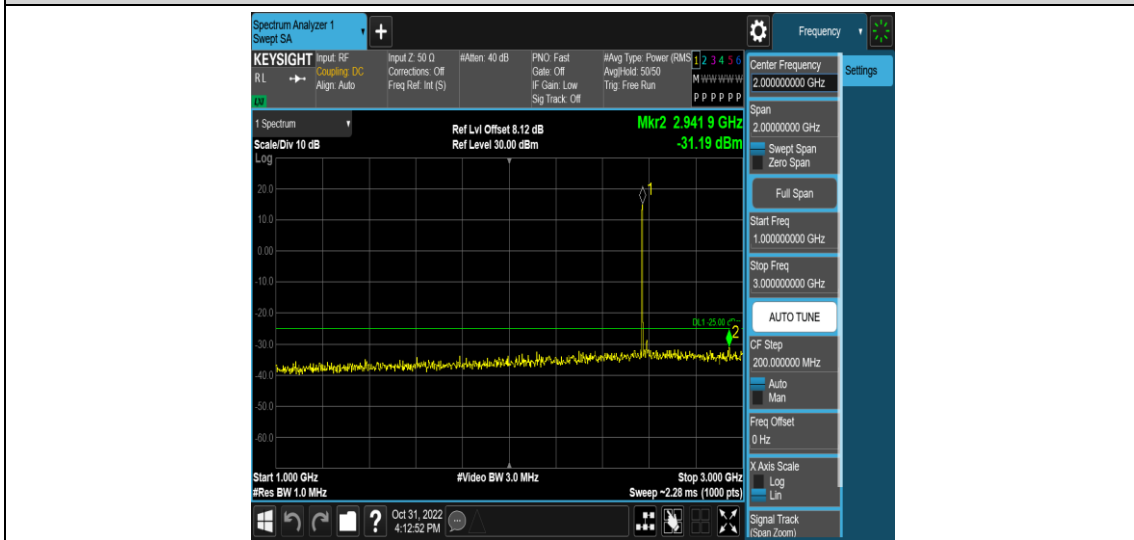

Band38-15MHz-16QAM-38175-1RB#0-Range5:3000~26500MHz

Band38-20MHz-QPSK-37850-1RB#0-Range1:0.009~0.15MHz

Band38-20MHz-QPSK-37850-1RB#0-Range2:0.15~30MHz

Band38-20MHz-QPSK-37850-1RB#0-Range3:30~1000MHz

Band38-20MHz-QPSK-37850-1RB#0-Range4:1000~3000MHz