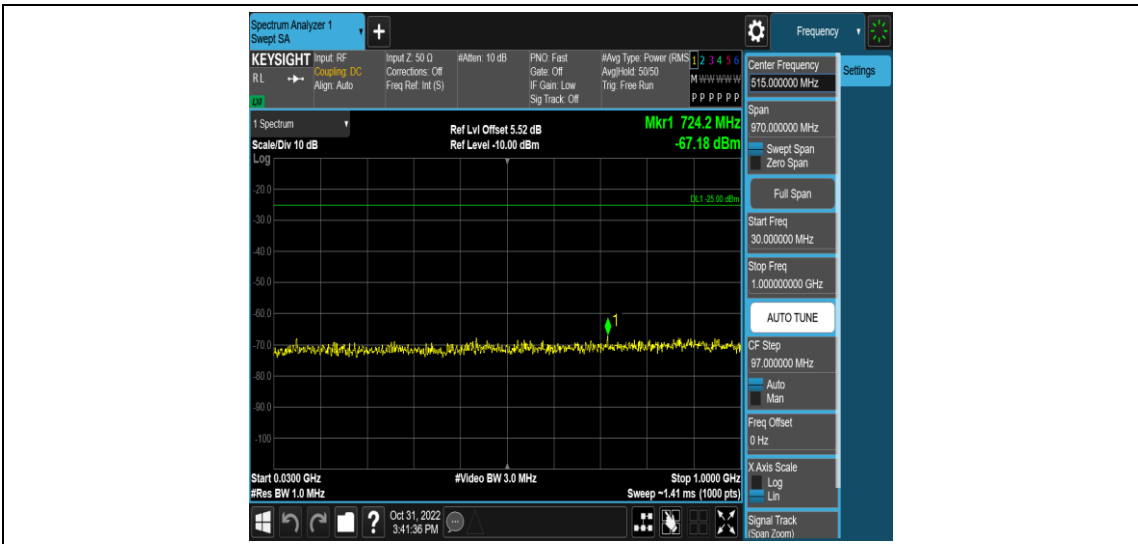

Band38-10MHz-QPSK-37800-1RB#0-Range3:30~1000MHz

Band38-10MHz-QPSK-37800-1RB#0-Range4:1000~3000MHz