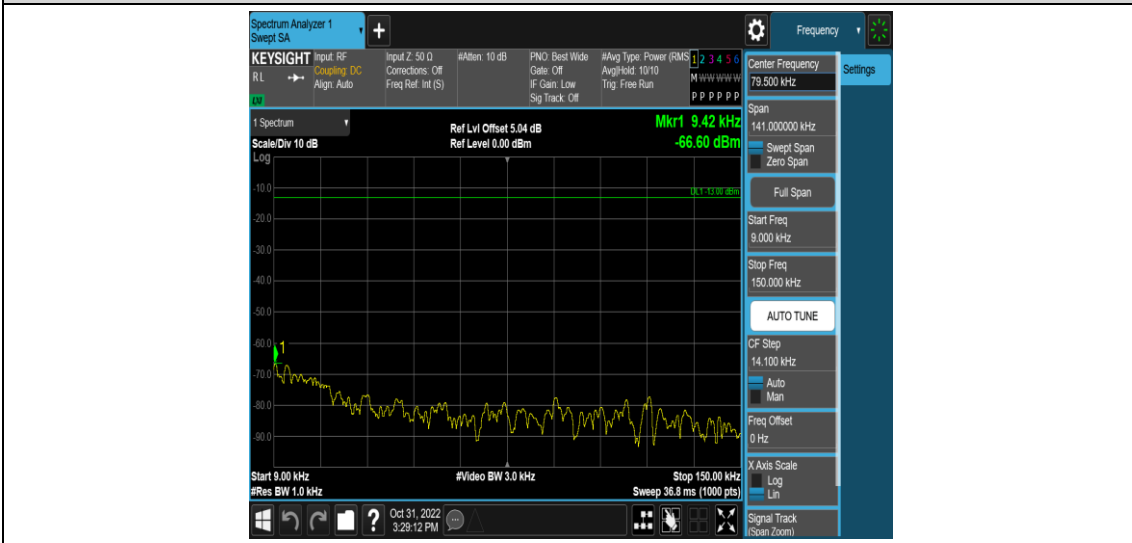

### Test Graphs

Band38-5MHz-QPSK-37775-1RB#0-Range4:1000~3000MHz

Band38-5MHz-QPSK-37775-1RB#0-Range5:3000~26500MHz

Band38-5MHz-QPSK-38000-1RB#0-Range1:0.009~0.15MHz

Band38-5MHz-QPSK-38000-1RB#0-Range2:0.15~30MHz

Band38-5MHz-QPSK-38000-1RB#0-Range3:30~1000MHz

Band38-5MHz-QPSK-38000-1RB#0-Range4:1000~3000MHz

Band38-5MHz-QPSK-38000-1RB#0-Range5:3000~26500MHz

Band38-5MHz-QPSK-38225-1RB#0-Range1:0.009~0.15MHz

Band38-5MHz-QPSK-38225-1RB#0-Range2:0.15~30MHz

Band38-5MHz-QPSK-38225-1RB#0-Range3:30~1000MHz

Band38-5MHz-QPSK-38225-1RB#0-Range4:1000~3000MHz

Band38-5MHz-QPSK-38225-1RB#0-Range5:3000~26500MHz

Band38-5MHz-16QAM-37775-1RB#0-Range1:0.009~0.15MHz

Band38-5MHz-16QAM-37775-1RB#0-Range2:0.15~30MHz