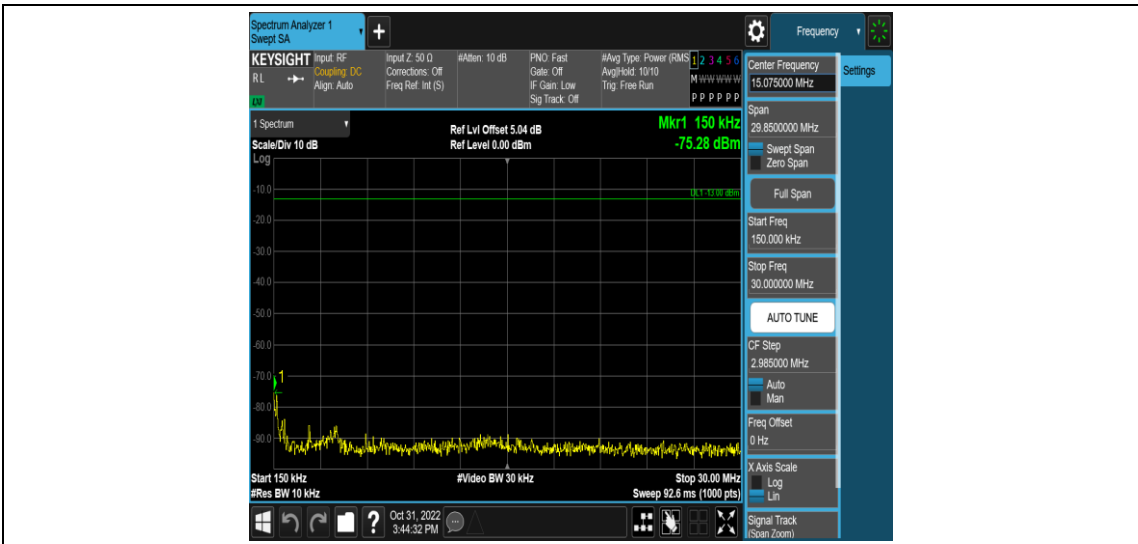

Band38-10MHz-QPSK-38000-1RB#0-Range3:30~1000MHz

Band38-10MHz-QPSK-38000-1RB#0-Range4:1000~3000MHz

Band38-10MHz-QPSK-38000-1RB#0-Range5:3000~26500MHz

Band38-10MHz-QPSK-38200-1RB#0-Range1:0.009~0.15MHz

Band38-10MHz-QPSK-38200-1RB#0-Range2:0.15~30MHz

Band38-10MHz-QPSK-38200-1RB#0-Range3:30~1000MHz

Band38-10MHz-QPSK-38200-1RB#0-Range4:1000~3000MHz

Band38-10MHz-QPSK-38200-1RB#0-Range5:3000~26500MHz

Band38-10MHz-16QAM-37800-1RB#0-Range1:0.009~0.15MHz

Band38-10MHz-16QAM-37800-1RB#0-Range2:0.15~30MHz