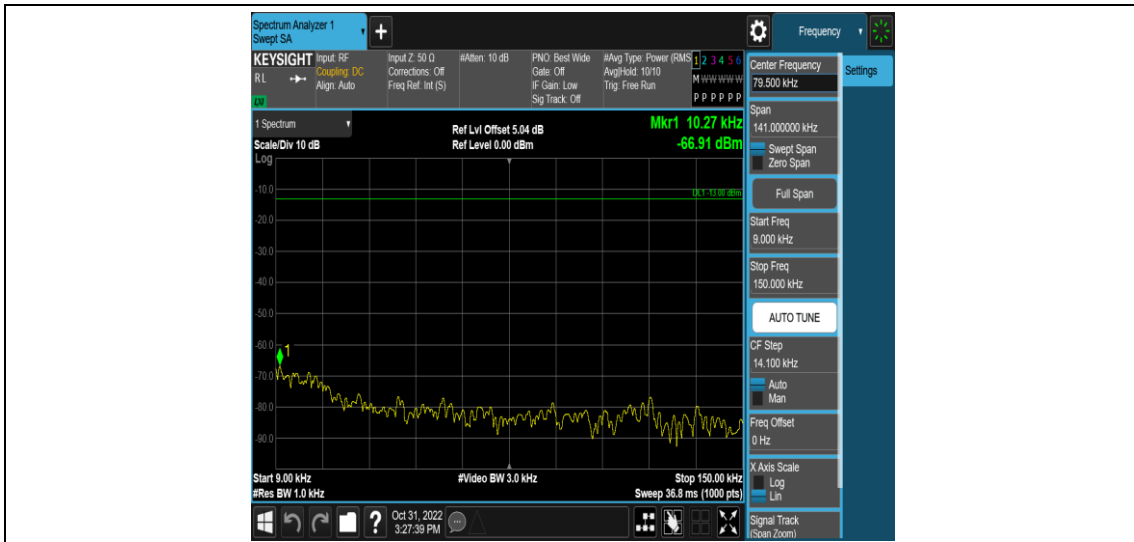

### Test Graphs

Band38-5MHz-QPSK-37775-1RB#0-Range4:1000~3000MHz

Band38-5MHz-QPSK-37775-1RB#0-Range5:3000~26500MHz

Band38-5MHz-QPSK-38000-1RB#0-Range1:0.009~0.15MHz

Band38-5MHz-QPSK-38000-1RB#0-Range2:0.15~30MHz