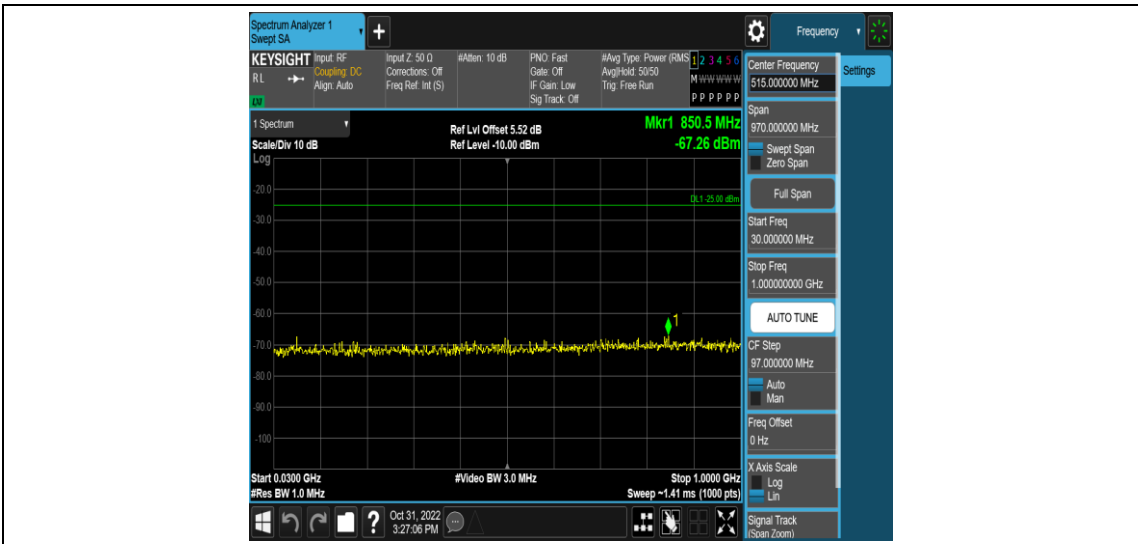

Band38-5MHz-16QAM-37775-1RB#0-Range3:30~1000MHz

Band38-5MHz-16QAM-37775-1RB#0-Range4: 1000~3000MHz