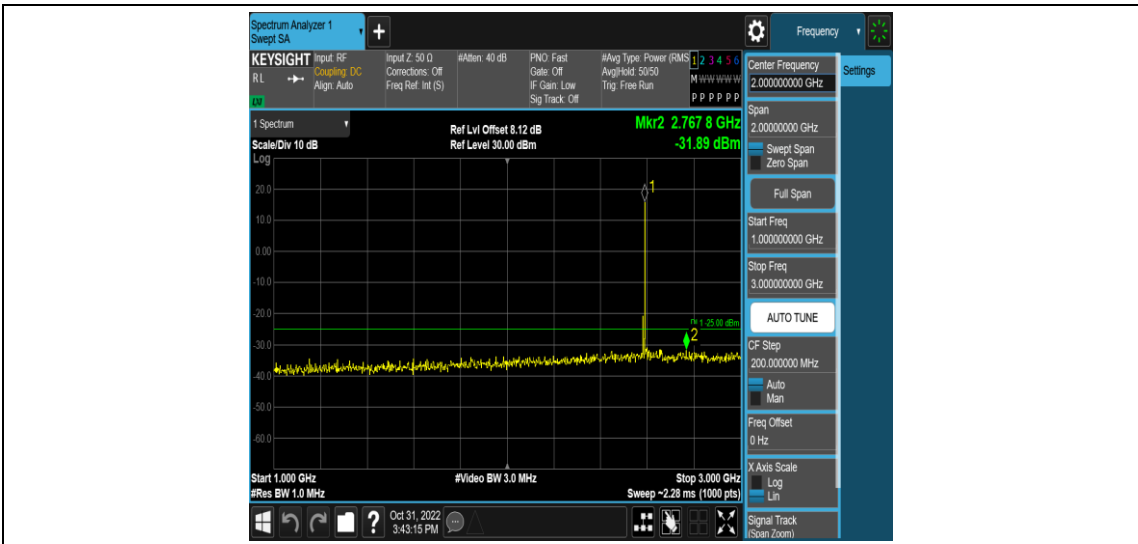

Band38-10MHz-QPSK-38000-1RB#0-Range4:1000~3000MHz

Band38-10MHz-QPSK-38000-1RB#0-Range5:3000~26500MHz