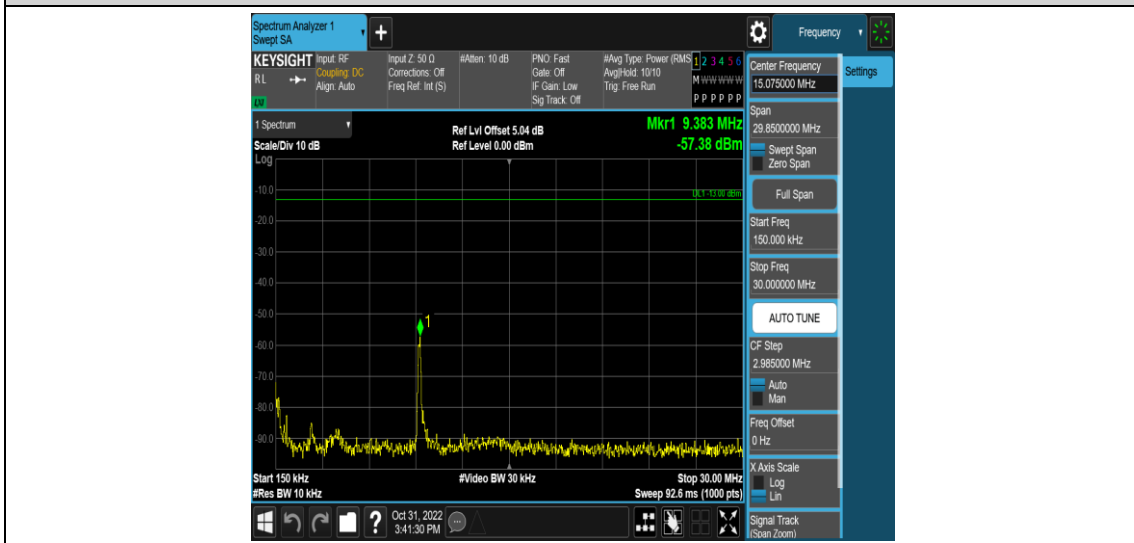

Band38-5MHz-16QAM-38225-1RB#0-Range3:30~1000MHz

Band38-5MHz-16QAM-38225-1RB#0-Range4:1000~3000MHz

Band38-5MHz-16QAM-38225-1RB#0-Range5:3000~26500MHz

Band38-10MHz-QPSK-37800-1RB#0-Range1:0.009~0.15MHz

Band38-10MHz-QPSK-37800-1RB#0-Range2:0.15~30MHz