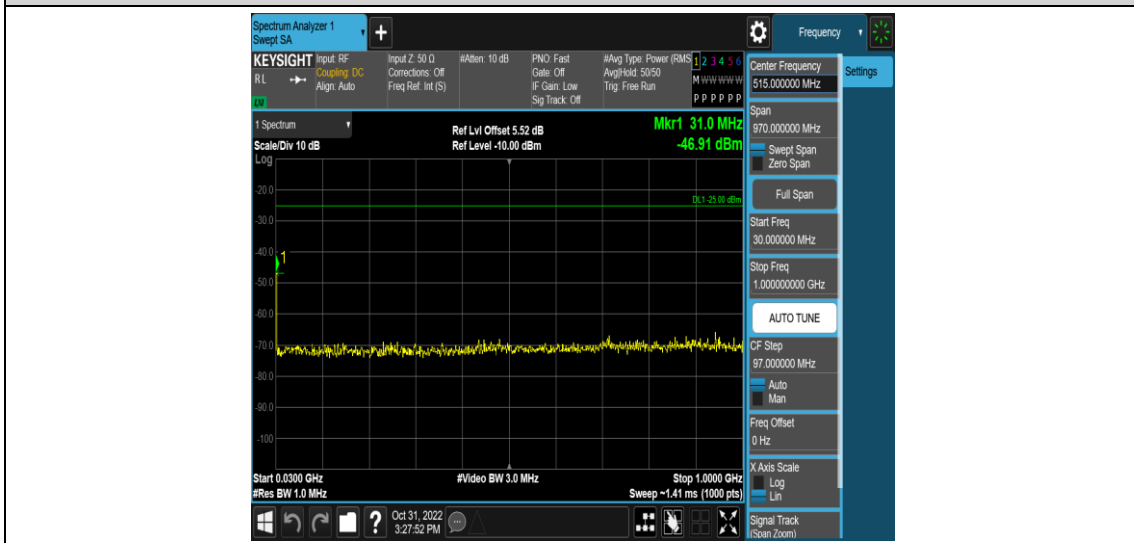

Band38-5MHz-QPSK-38000-1RB#0-Range3:30~1000MHz

Band38-5MHz-QPSK-38000-1RB#0-Range4:1000~3000MHz