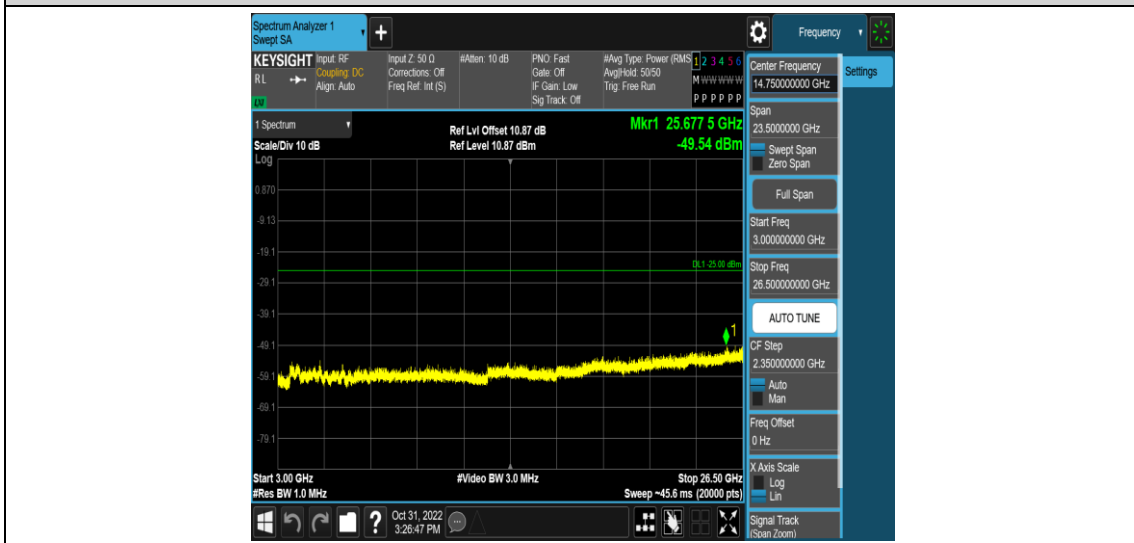

### Test Graphs

Band38-5MHz-QPSK-37775-1RB#0-Range4:1000~3000MHz

Band38-5MHz-QPSK-37775-1RB#0-Range5:3000~26500MHz

Band38-5MHz-QPSK-38000-1RB#0-Range1:0.009~0.15MHz

Band38-5MHz-QPSK-38000-1RB#0-Range2:0.15~30MHz