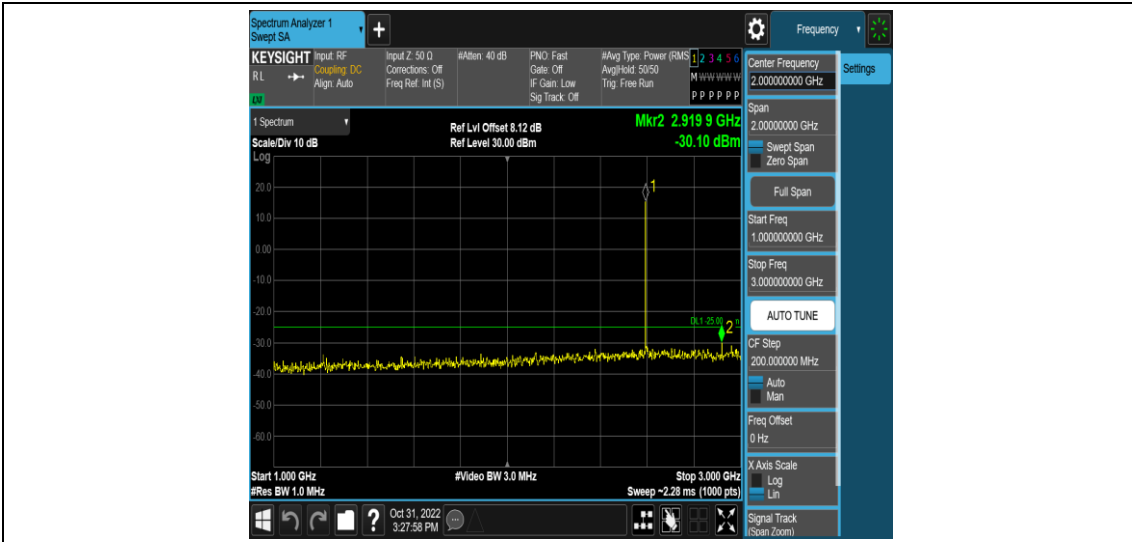

Band38-5MHz-QPSK-38000-1RB#0-Range4:1000~3000MHz

Band38-5MHz-QPSK-38000-1RB#0-Range5:3000~26500MHz