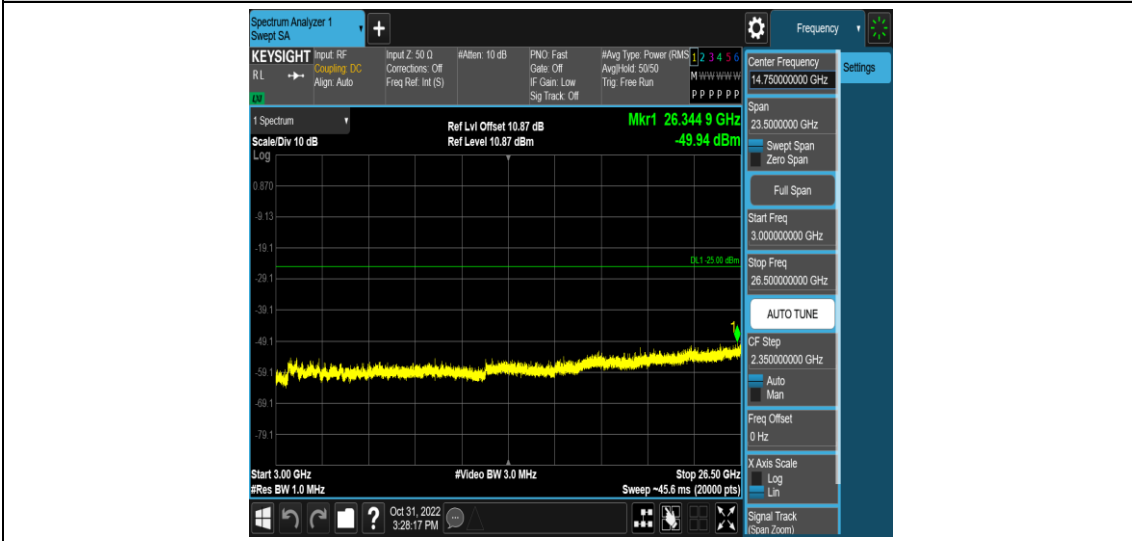

Band38-5MHz-QPSK-38000-1RB#0-Range5:3000~26500MHz

Band38-5MHz-QPSK-38225-1RB#0-Range1:0.009~0.15MHz