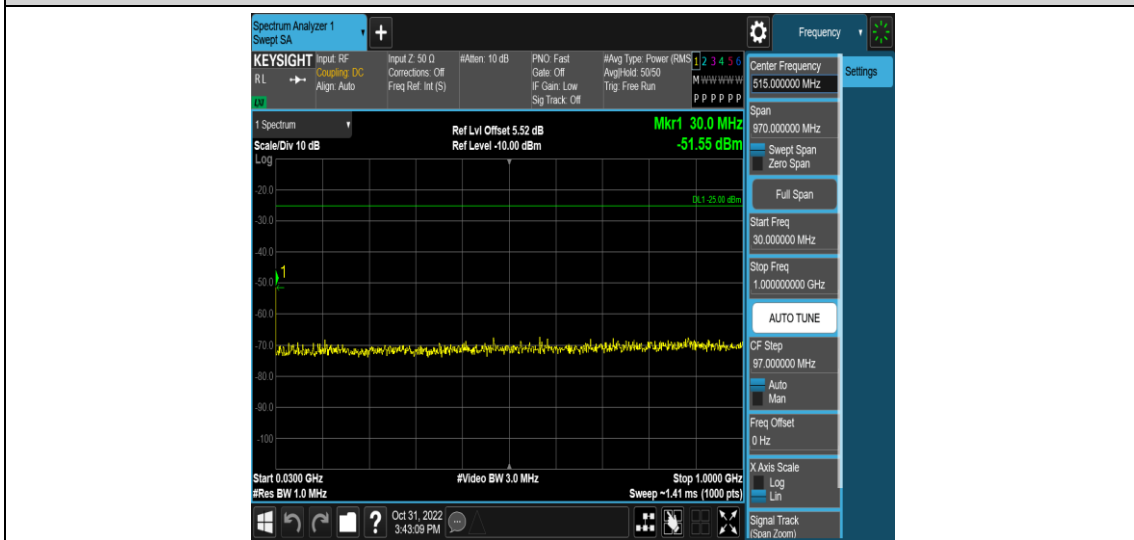

Band38-10MHz-QPSK-38000-1RB#0-Range3:30~1000MHz

Band38-10MHz-QPSK-38000-1RB#0-Range4:1000~3000MHz