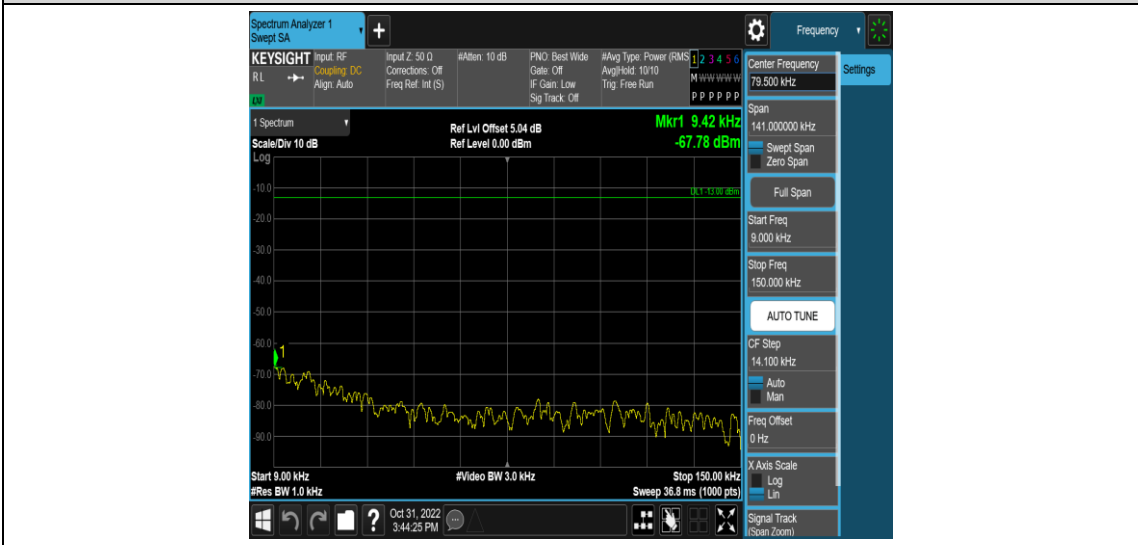

Band38-10MHz-QPSK-38000-1RB#0-Range3:30~1000MHz

Band38-10MHz-QPSK-38000-1RB#0-Range4:1000~3000MHz

Band38-10MHz-QPSK-38000-1RB#0-Range5:3000~26500MHz

Band38-10MHz-QPSK-38200-1RB#0-Range1:0.009~0.15MHz

Band38-10MHz-QPSK-38200-1RB#0-Range2:0.15~30MHz

Band38-10MHz-QPSK-38200-1RB#0-Range3:30~1000MHz

Band38-10MHz-QPSK-38200-1RB#0-Range4:1000~3000MHz

Band38-10MHz-QPSK-38200-1RB#0-Range5:3000~26500MHz

Band38-10MHz-16QAM-37800-1RB#0-Range1:0.009~0.15MHz

Band38-10MHz-16QAM-37800-1RB#0-Range2:0.15~30MHz