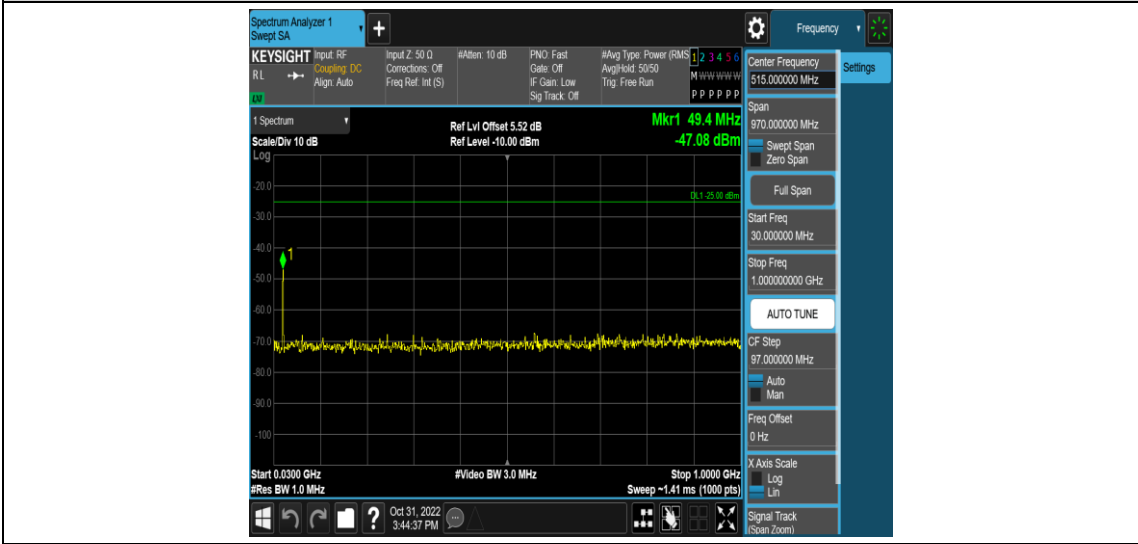

Band38-10MHz-QPSK-38200-1RB#0-Range3:30~1000MHz

Band38-10MHz-QPSK-38200-1RB#0-Range4:1000~3000MHz