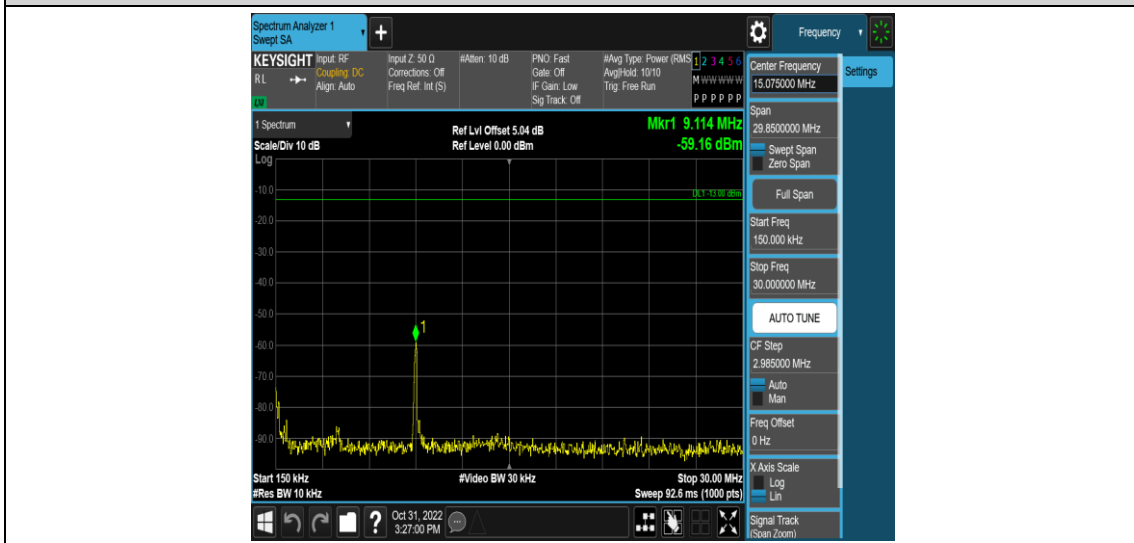

Band38-5MHz-QPSK-38225-1RB#0-Range3:30~1000MHz

Band38-5MHz-QPSK-38225-1RB#0-Range4:1000~3000MHz

Band38-5MHz-QPSK-38225-1RB#0-Range5:3000~26500MHz

Band38-5MHz-16QAM-37775-1RB#0-Range1:0.009~0.15MHz

Band38-5MHz-16QAM-37775-1RB#0-Range2:0.15~30MHz