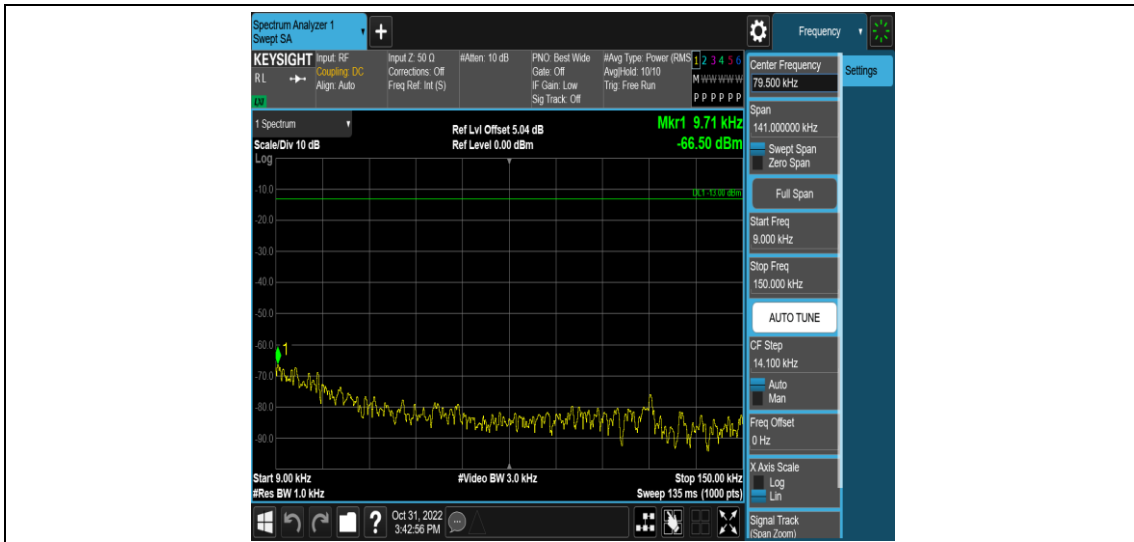

Band38-10MHz-QPSK-37800-1RB#0-Range3:30~1000MHz

Band38-10MHz-QPSK-37800-1RB#0-Range4:1000~3000MHz

Band38-10MHz-QPSK-37800-1RB#0-Range5:3000~26500MHz

Band38-10MHz-QPSK-38000-1RB#0-Range1:0.009~0.15MHz

Band38-10MHz-QPSK-38000-1RB#0-Range2:0.15~30MHz