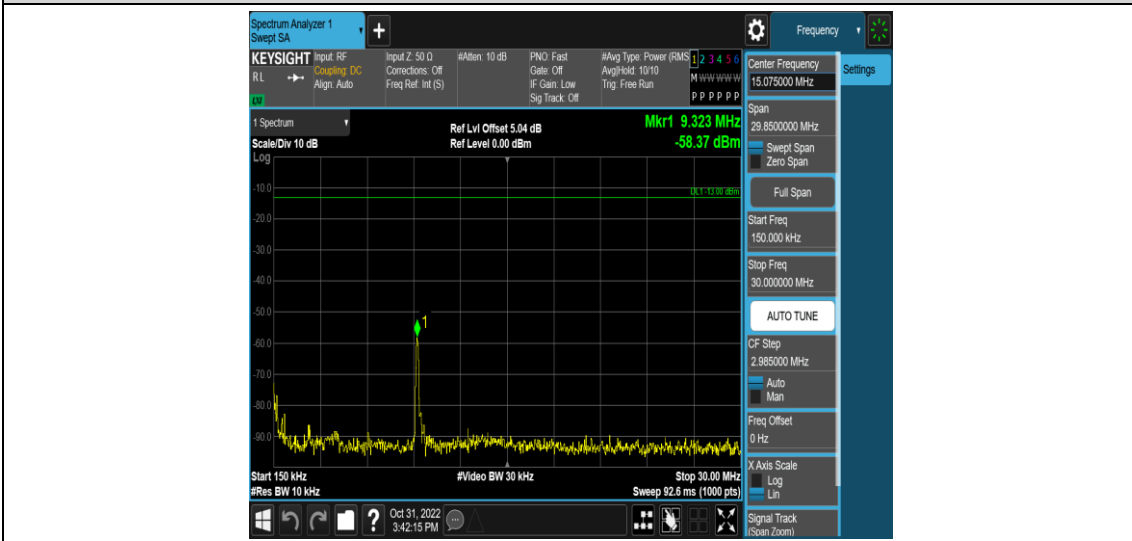

Band38-10MHz-QPSK-38200-1RB#0-Range3:30~1000MHz

Band38-10MHz-QPSK-38200-1RB#0-Range4:1000~3000MHz

Band38-10MHz-QPSK-38200-1RB#0-Range5:3000~26500MHz

Band38-10MHz-16QAM-37800-1RB#0-Range1:0.009~0.15MHz

Band38-10MHz-16QAM-37800-1RB#0-Range2:0.15~30MHz

Band38-10MHz-16QAM-37800-1RB#0-Range3:30~1000MHz

Band38-10MHz-16QAM-37800-1RB#0-Range4:1000~3000MHz

Band38-10MHz-16QAM-37800-1RB#0-Range5:3000~26500MHz

Band38-10MHz-16QAM-38000-1RB#0-Range1:0.009~0.15MHz