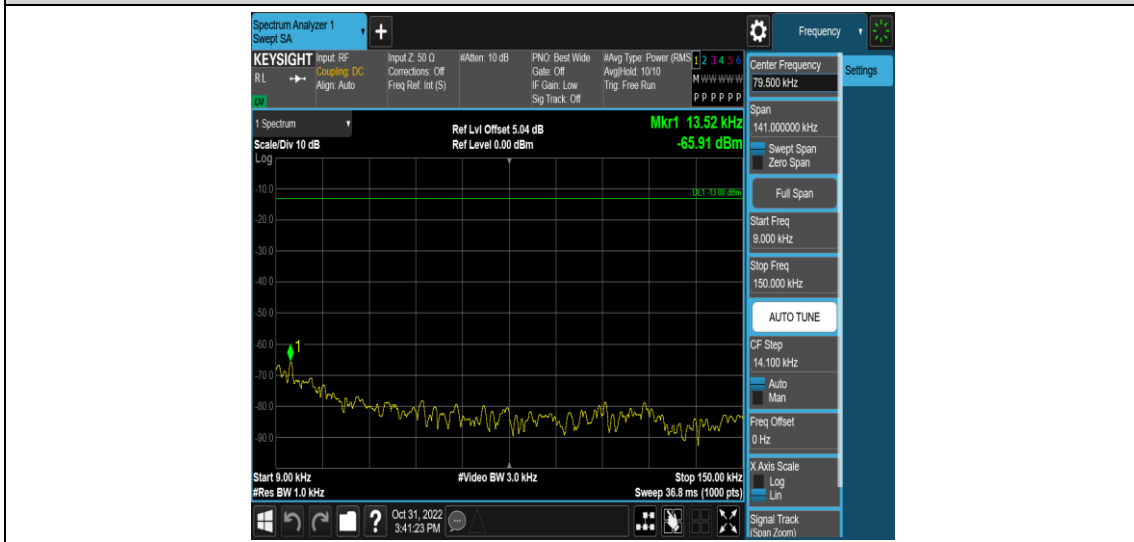

Band38-5MHz-16QAM-38225-1RB#0-Range3:30~1000MHz

Band38-5MHz-16QAM-38225-1RB#0-Range4:1000~3000MHz

Band38-5MHz-16QAM-38225-1RB#0-Range5:3000~26500MHz

Band38-10MHz-QPSK-37800-1RB#0-Range1:0.009~0.15MHz

Band38-10MHz-QPSK-37800-1RB#0-Range2:0.15~30MHz