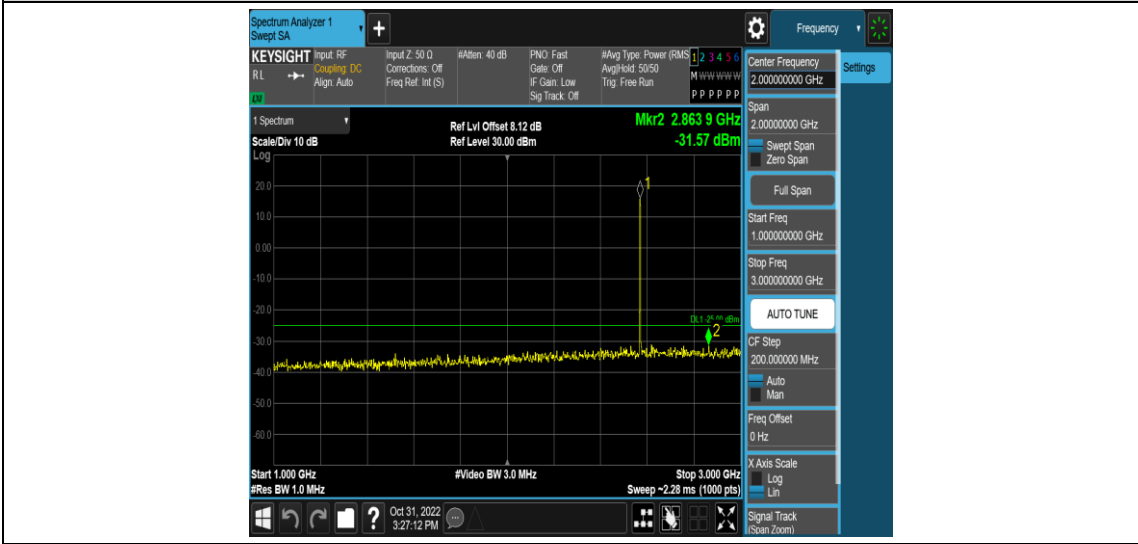

Band38-5MHz-16QAM-37775-1RB#0-Range4: 1000~3000MHz

Band38-5MHz-16QAM-37775-1RB#0-Range5:3000~26500MHz