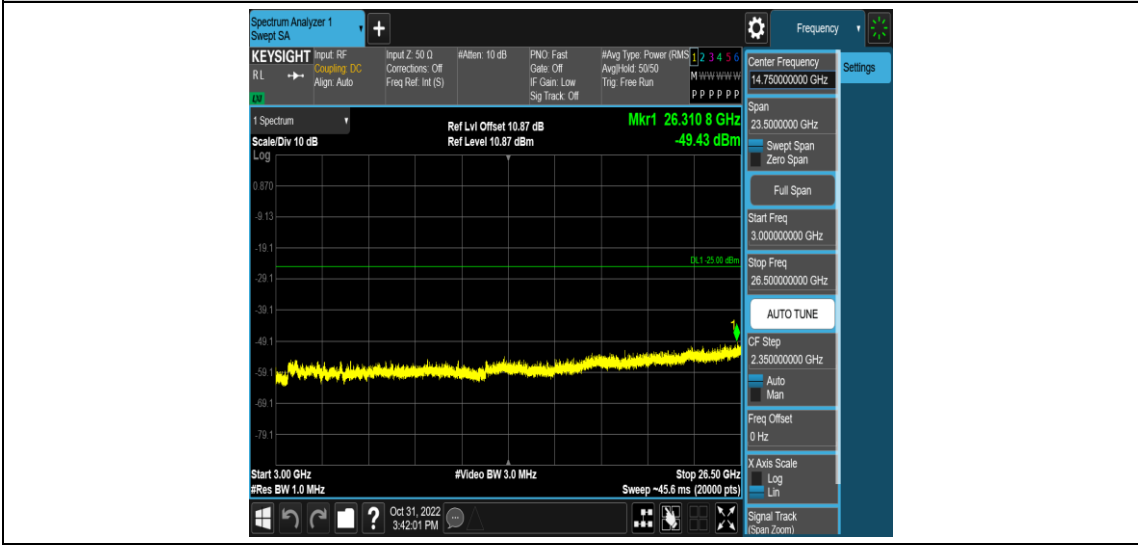

Band38-10MHz-QPSK-37800-1RB#0-Range5:3000~26500MHz

Band38-10MHz-QPSK-38000-1RB#0-Range1:0.009~0.15MHz