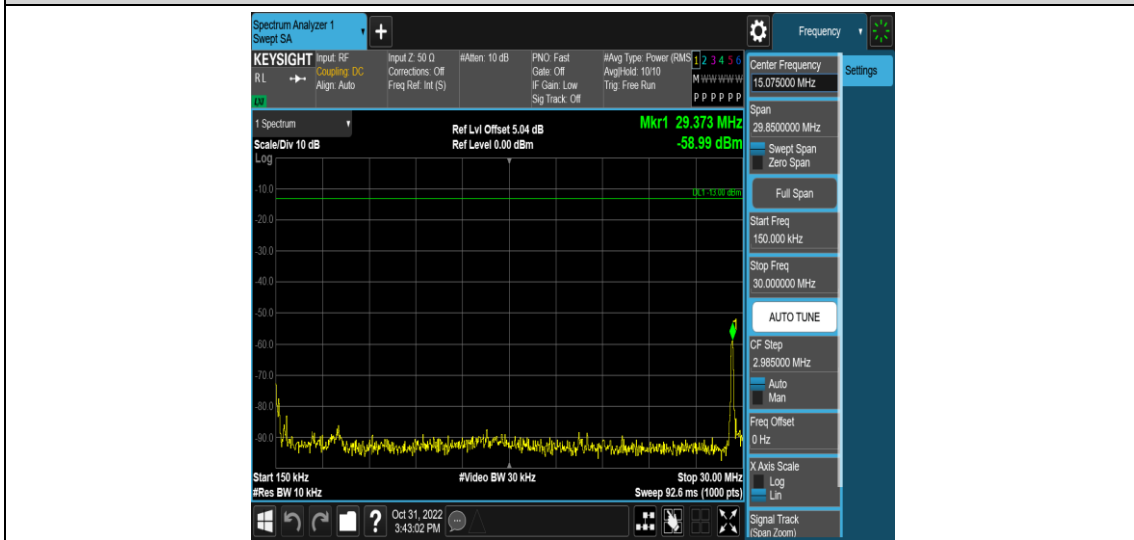

Band38-10MHz-QPSK-37800-1RB#0-Range3:30~1000MHz

Band38-10MHz-QPSK-37800-1RB#0-Range4:1000~3000MHz

Band38-10MHz-QPSK-37800-1RB#0-Range5:3000~26500MHz

Band38-10MHz-QPSK-38000-1RB#0-Range1:0.009~0.15MHz

Band38-10MHz-QPSK-38000-1RB#0-Range2:0.15~30MHz

Band38-10MHz-QPSK-38000-1RB#0-Range3:30~1000MHz

Band38-10MHz-QPSK-38000-1RB#0-Range4:1000~3000MHz

Band38-10MHz-QPSK-38000-1RB#0-Range5:3000~26500MHz

Band38-10MHz-QPSK-38200-1RB#0-Range1:0.009~0.15MHz

Band38-10MHz-QPSK-38200-1RB#0-Range2:0.15~30MHz