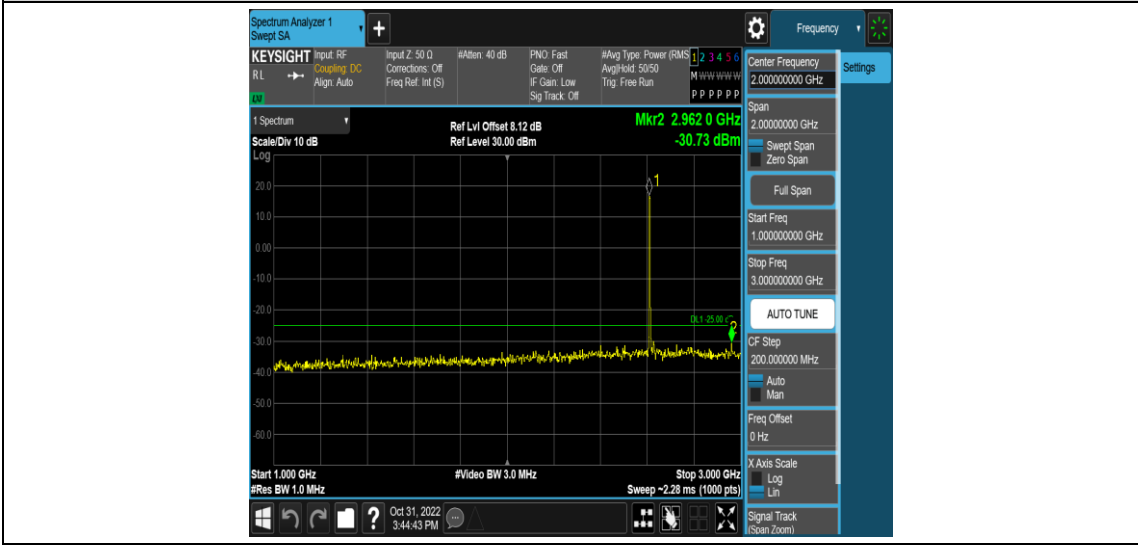

Band38-10MHz-QPSK-38200-1RB#0-Range4:1000~3000MHz

Band38-10MHz-QPSK-38200-1RB#0-Range5:3000~26500MHz