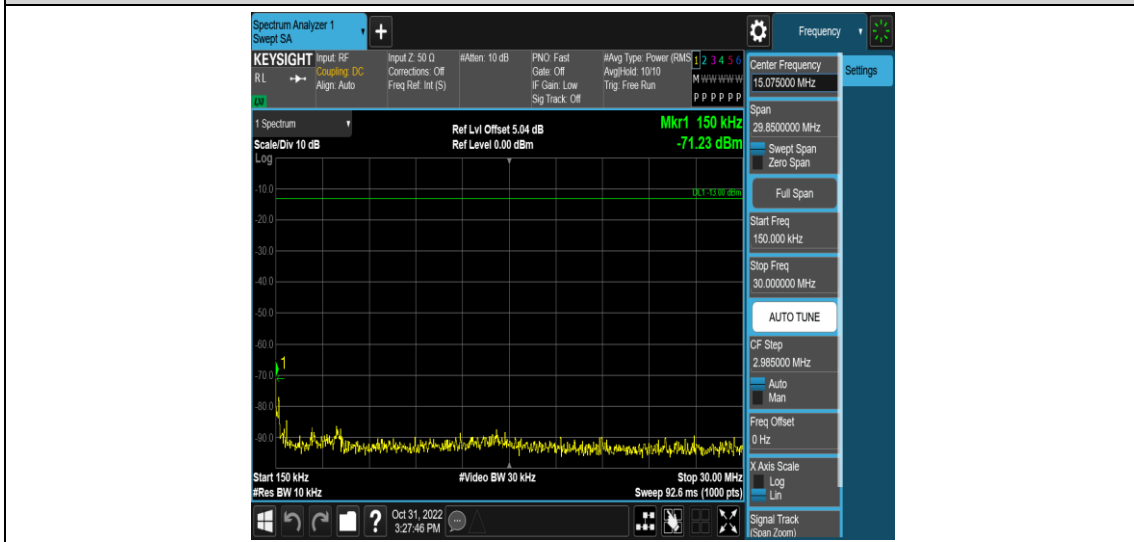

### Test Graphs

Band38-5MHz-QPSK-37775-1RB#0-Range4:1000~3000MHz

Band38-5MHz-QPSK-37775-1RB#0-Range5:3000~26500MHz

Band38-5MHz-QPSK-38000-1RB#0-Range1:0.009~0.15MHz

Band38-5MHz-QPSK-38000-1RB#0-Range2:0.15~30MHz

Band38-5MHz-QPSK-38000-1RB#0-Range3:30~1000MHz

Band38-5MHz-QPSK-38000-1RB#0-Range4:1000~3000MHz

Band38-5MHz-QPSK-38000-1RB#0-Range5:3000~26500MHz

Band38-5MHz-QPSK-38225-1RB#0-Range1:0.009~0.15MHz

Band38-5MHz-QPSK-38225-1RB#0-Range2:0.15~30MHz