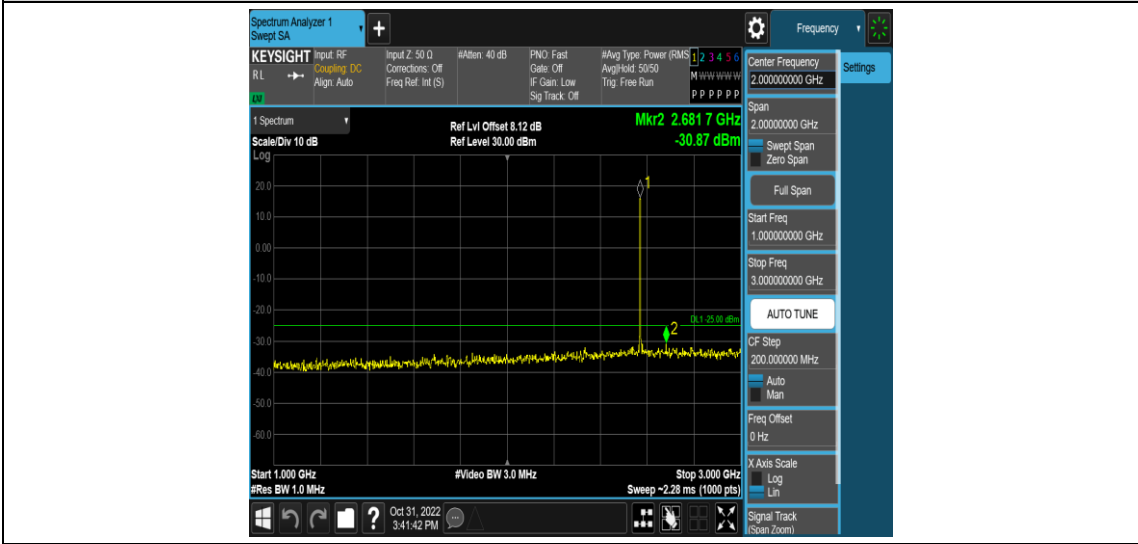

Band38-10MHz-QPSK-37800-1RB#0-Range4:1000~3000MHz

Band38-10MHz-QPSK-37800-1RB#0-Range5:3000~26500MHz