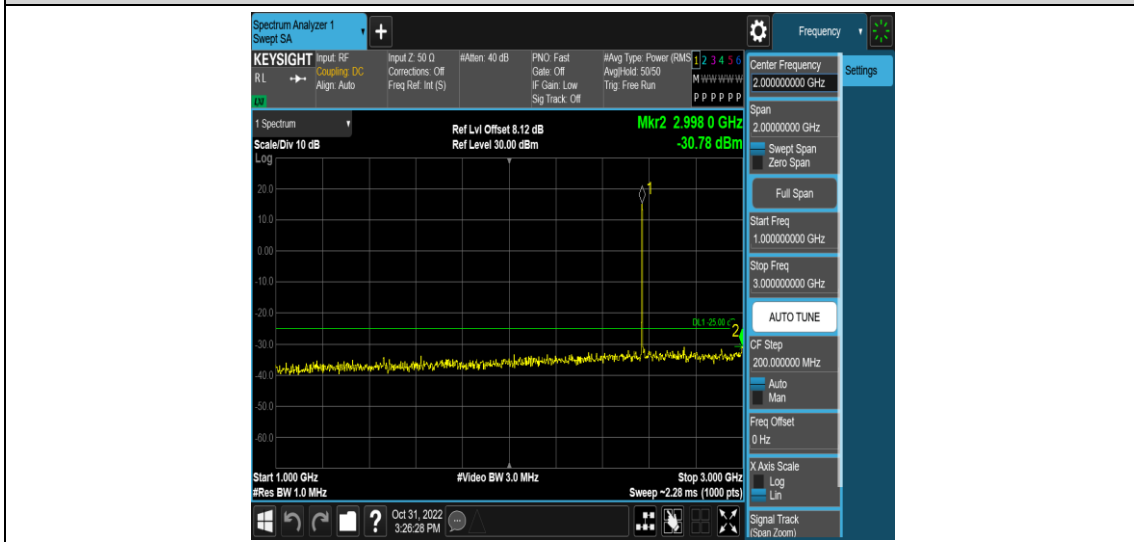

Band38-5MHz-QPSK-37775-1RB#0-Range4:1000~3000MHz

Band38-5MHz-QPSK-37775-1RB#0-Range5:3000~26500MHz