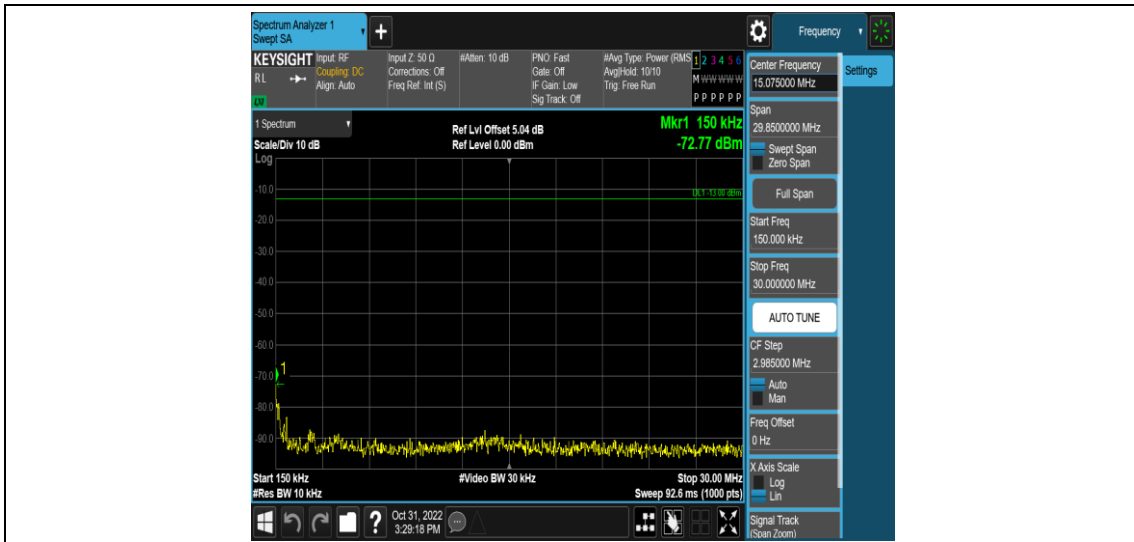

Band38-5MHz-QPSK-38000-1RB#0-Range3:30~1000MHz

Band38-5MHz-QPSK-38000-1RB#0-Range4:1000~3000MHz

Band38-5MHz-QPSK-38000-1RB#0-Range5:3000~26500MHz

Band38-5MHz-QPSK-38225-1RB#0-Range1:0.009~0.15MHz

Band38-5MHz-QPSK-38225-1RB#0-Range2:0.15~30MHz