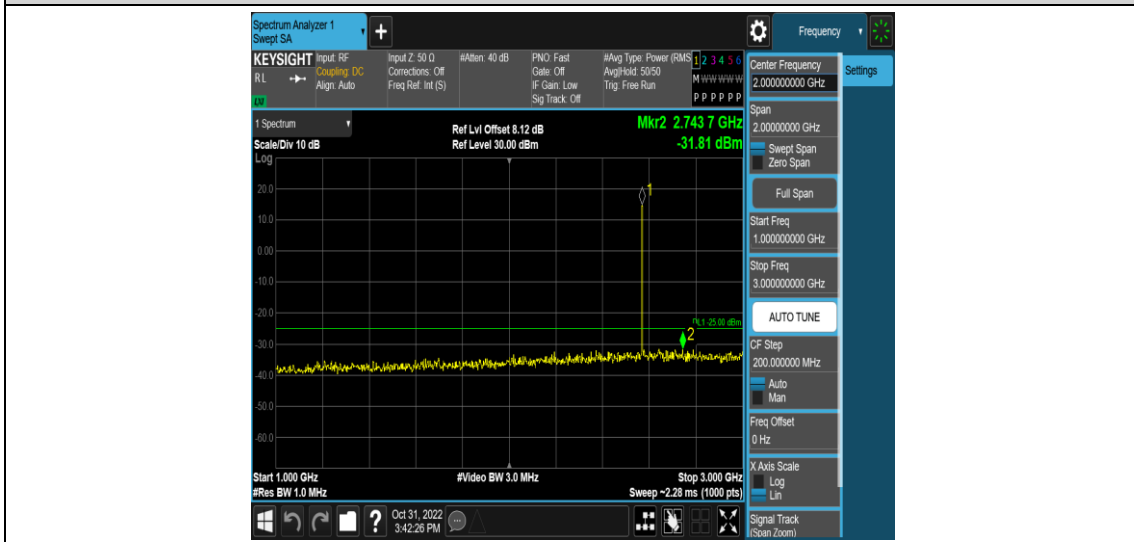

Band38-10MHz-16QAM-37800-1RB#0-Range4:1000~3000MHz

Band38-10MHz-16QAM-37800-1RB#0-Range5:3000~26500MHz