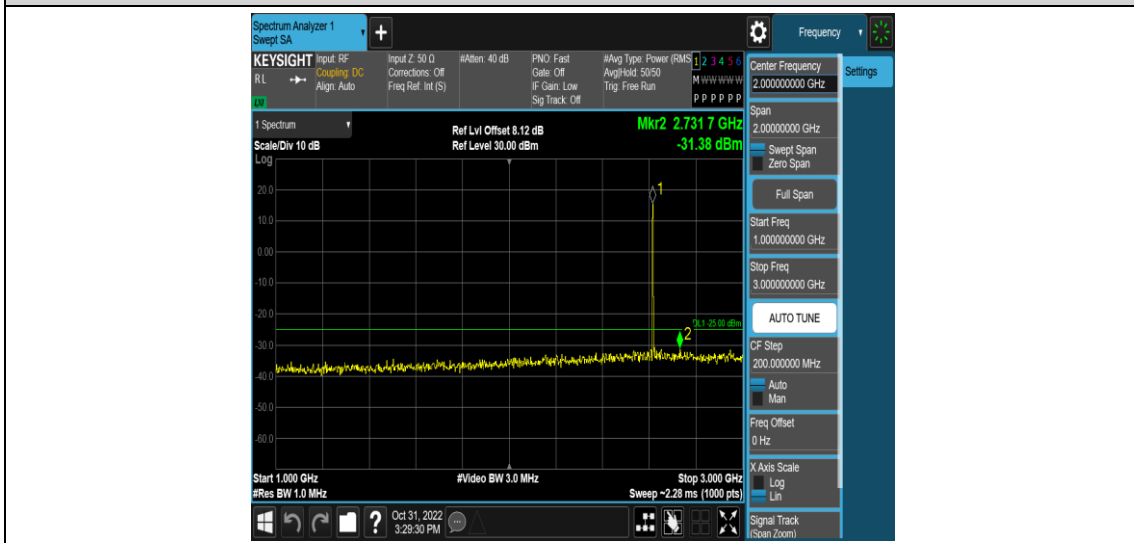

Band38-5MHz-QPSK-38225-1RB#0-Range4:1000~3000MHz

Band38-5MHz-QPSK-38225-1RB#0-Range5:3000~26500MHz