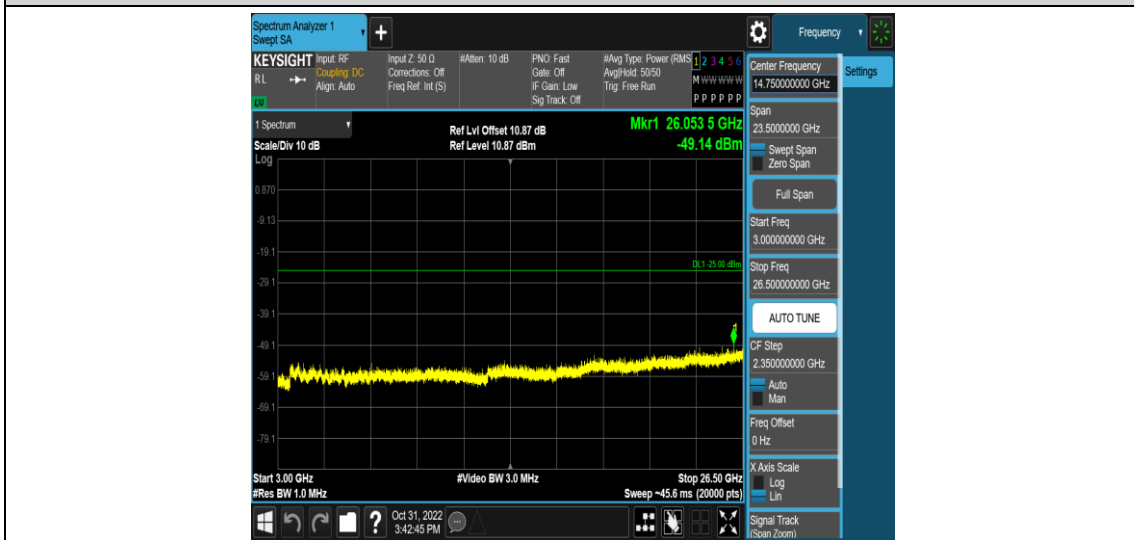

Band38-10MHz-QPSK-38200-1RB#0-Range3:30~1000MHz

Band38-10MHz-QPSK-38200-1RB#0-Range4:1000~3000MHz

Band38-10MHz-QPSK-38200-1RB#0-Range5:3000~26500MHz

Band38-10MHz-16QAM-37800-1RB#0-Range1:0.009~0.15MHz

Band38-10MHz-16QAM-37800-1RB#0-Range2:0.15~30MHz

Band38-10MHz-16QAM-37800-1RB#0-Range3:30~1000MHz

Band38-10MHz-16QAM-37800-1RB#0-Range4:1000~3000MHz

Band38-10MHz-16QAM-37800-1RB#0-Range5:3000~26500MHz

Band38-10MHz-16QAM-38000-1RB#0-Range1:0.009~0.15MHz