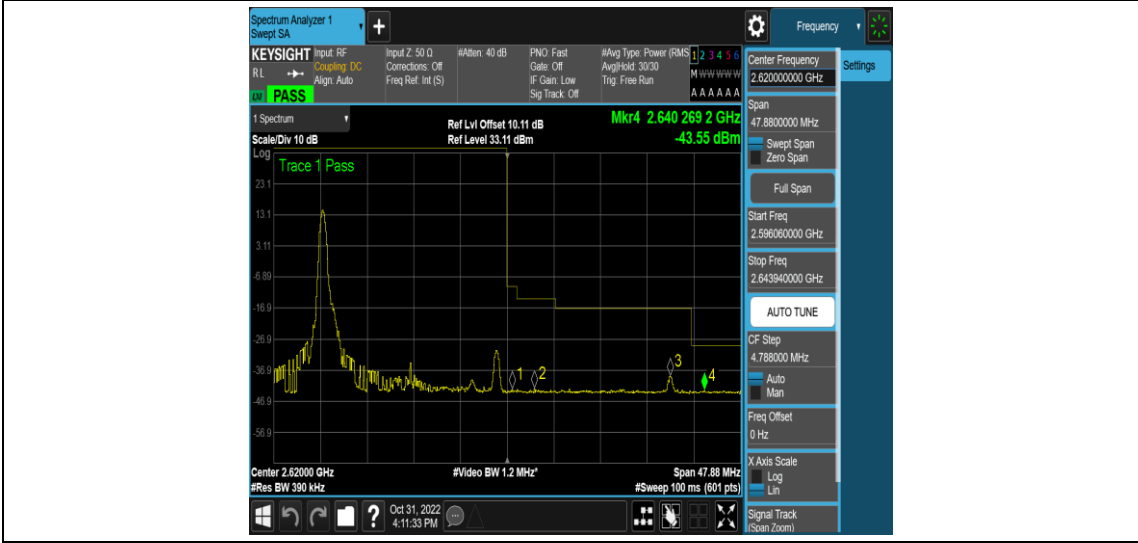

Band38-20MHz-QPSK-38150-1RB#0

Band38-20MHz-QPSK-38150-1RB#99

Band38-20MHz-QPSK-38150-100RB#0

Band38-20MHz-16QAM-37850-1RB#0

Band38-20MHz-16QAM-37850-1RB#99

Band38-20MHz-16QAM-37850-100RB#0

Band38-20MHz-16QAM-38150-1RB#0