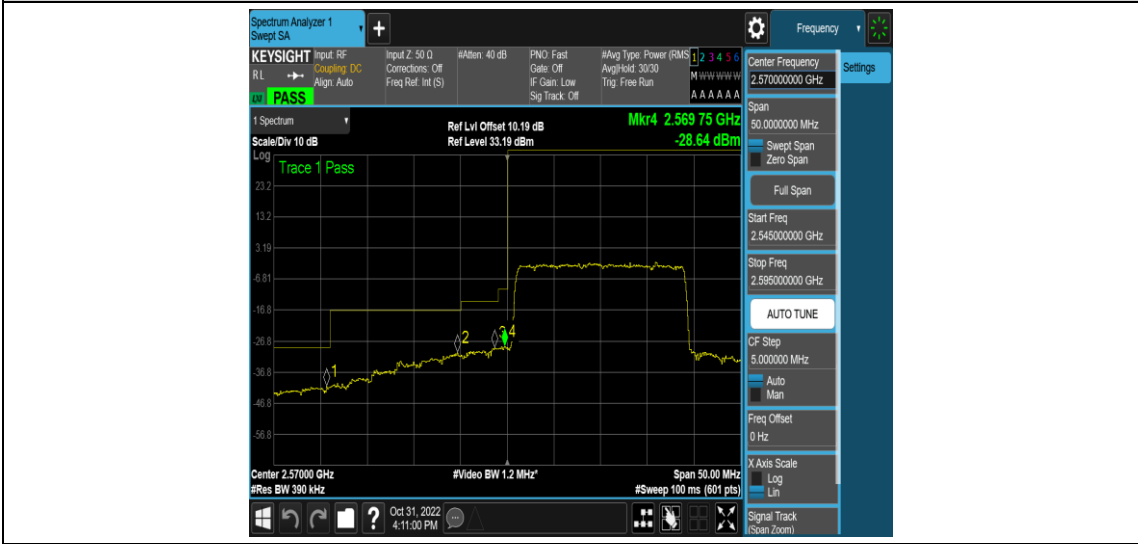

Band38-20MHz-QPSK-38150-1RB#0

Band38-20MHz-QPSK-38150-1RB#99

Band38-20MHz-QPSK-38150-100RB#0

Band38-20MHz-16QAM-37850-1RB#0

Band38-20MHz-16QAM-37850-1RB#99

Band38-20MHz-16QAM-37850-100RB#0

Band38-20MHz-16QAM-38150-1RB#0