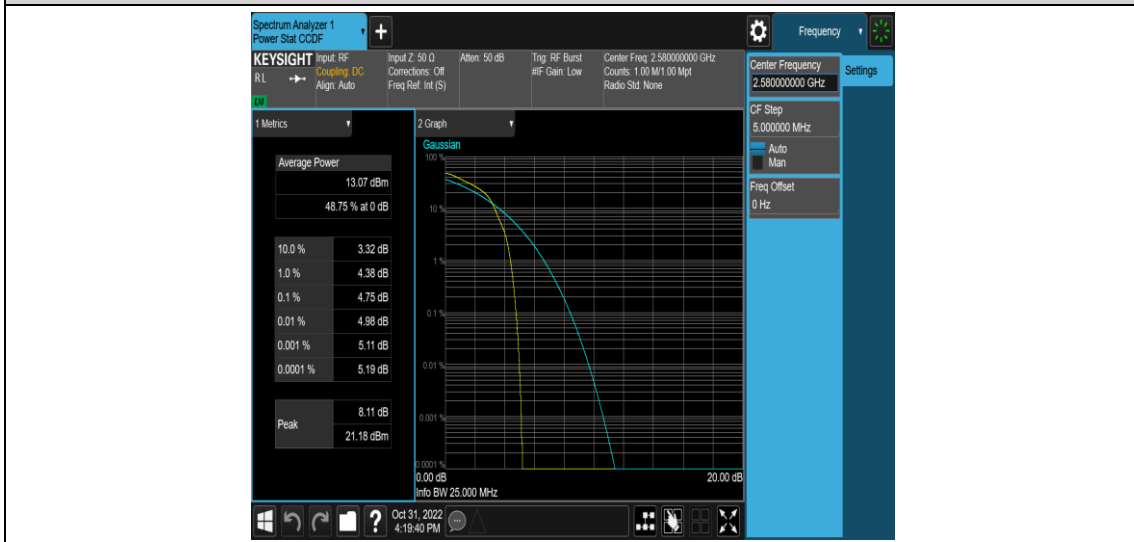

Band38-20MHz-QPSK-38000-1RB#0

Band38-20MHz-QPSK-38000-100RB#0

Band38-20MHz-QPSK-38150-1RB#0

Band38-20MHz-QPSK-38150-100RB#0

Band38-20MHz-16QAM-37850-1RB#0

Band38-20MHz-16QAM-37850-100RB#0

Band38-20MHz-16QAM-38000-1RB#0