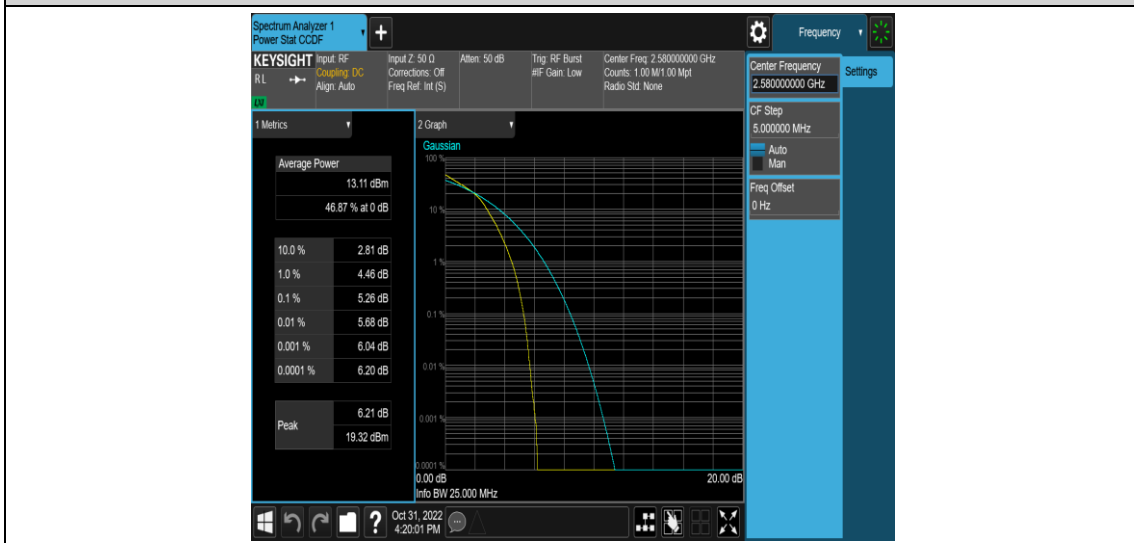

Band38-20MHz-QPSK-38000-1RB#0

Band38-20MHz-QPSK-38000-100RB#0

Band38-20MHz-QPSK-38150-1RB#0

Band38-20MHz-QPSK-38150-100RB#0

Band38-20MHz-16QAM-37850-1RB#0

Band38-20MHz-16QAM-37850-100RB#0

Band38-20MHz-16QAM-38000-1RB#0