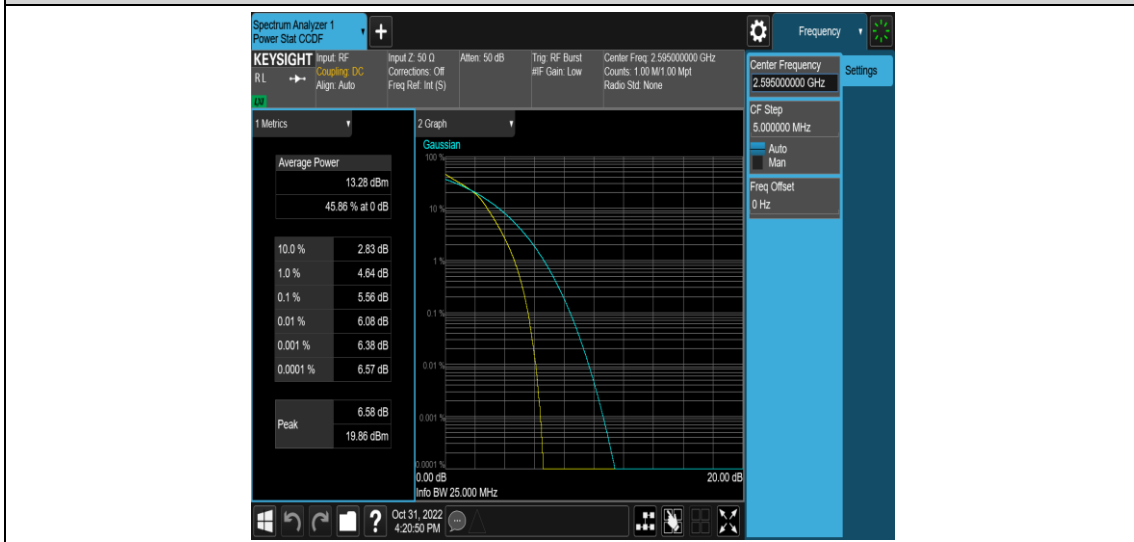

Band38-20MHz-16QAM-38000-100RB#0