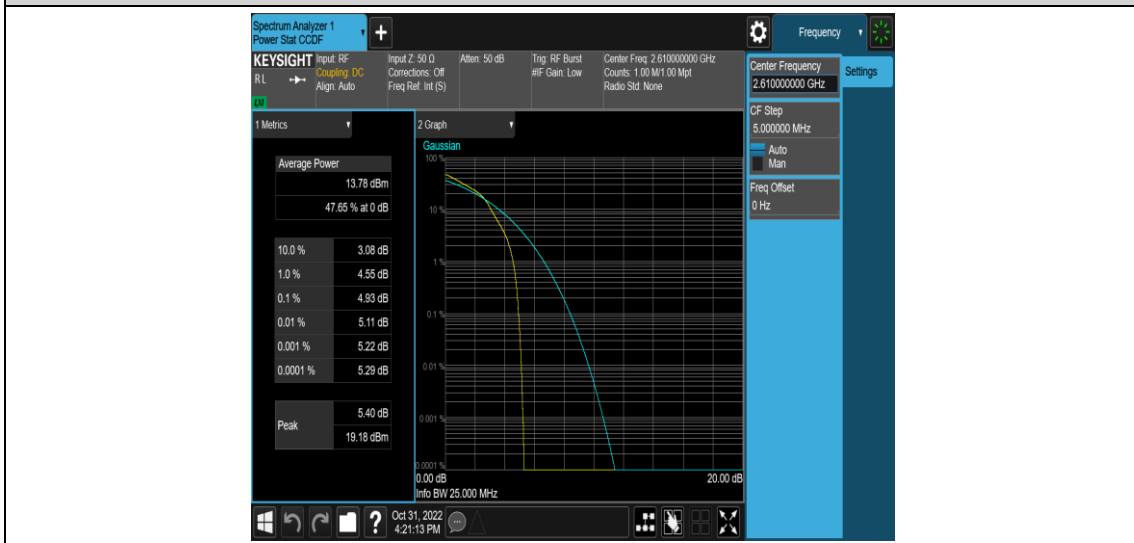

Band38-20MHz-16QAM-38150-1RB#0