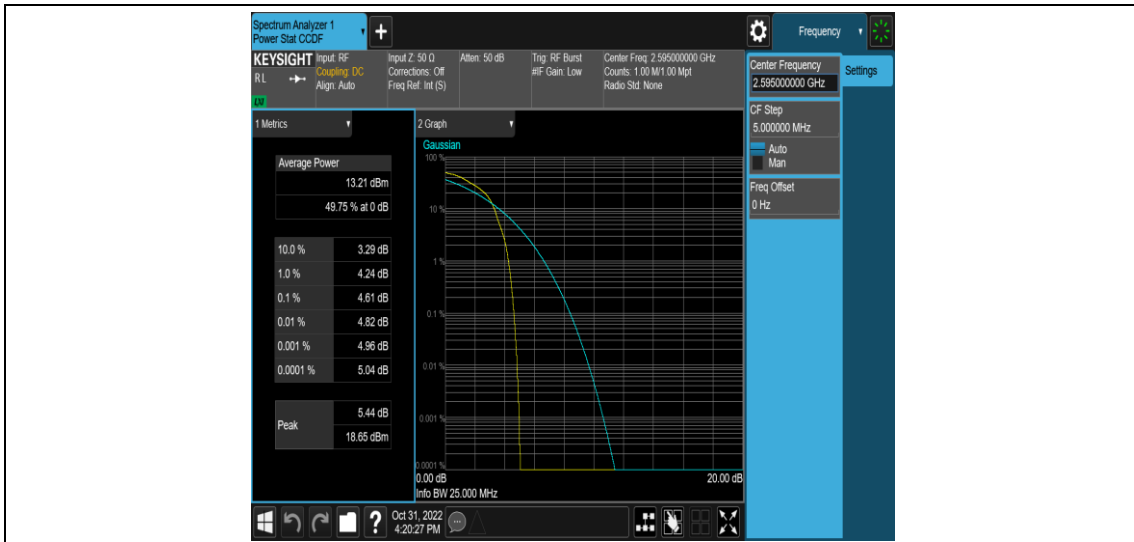

Band38-20MHz-QPSK-38000-1RB#0

Band38-20MHz-QPSK-38000-100RB#0

Band38-20MHz-QPSK-38150-1RB#0

Band38-20MHz-QPSK-38150-100RB#0

Band38-20MHz-16QAM-37850-1RB#0

Band38-20MHz-16QAM-37850-100RB#0

Band38-20MHz-16QAM-38000-1RB#0