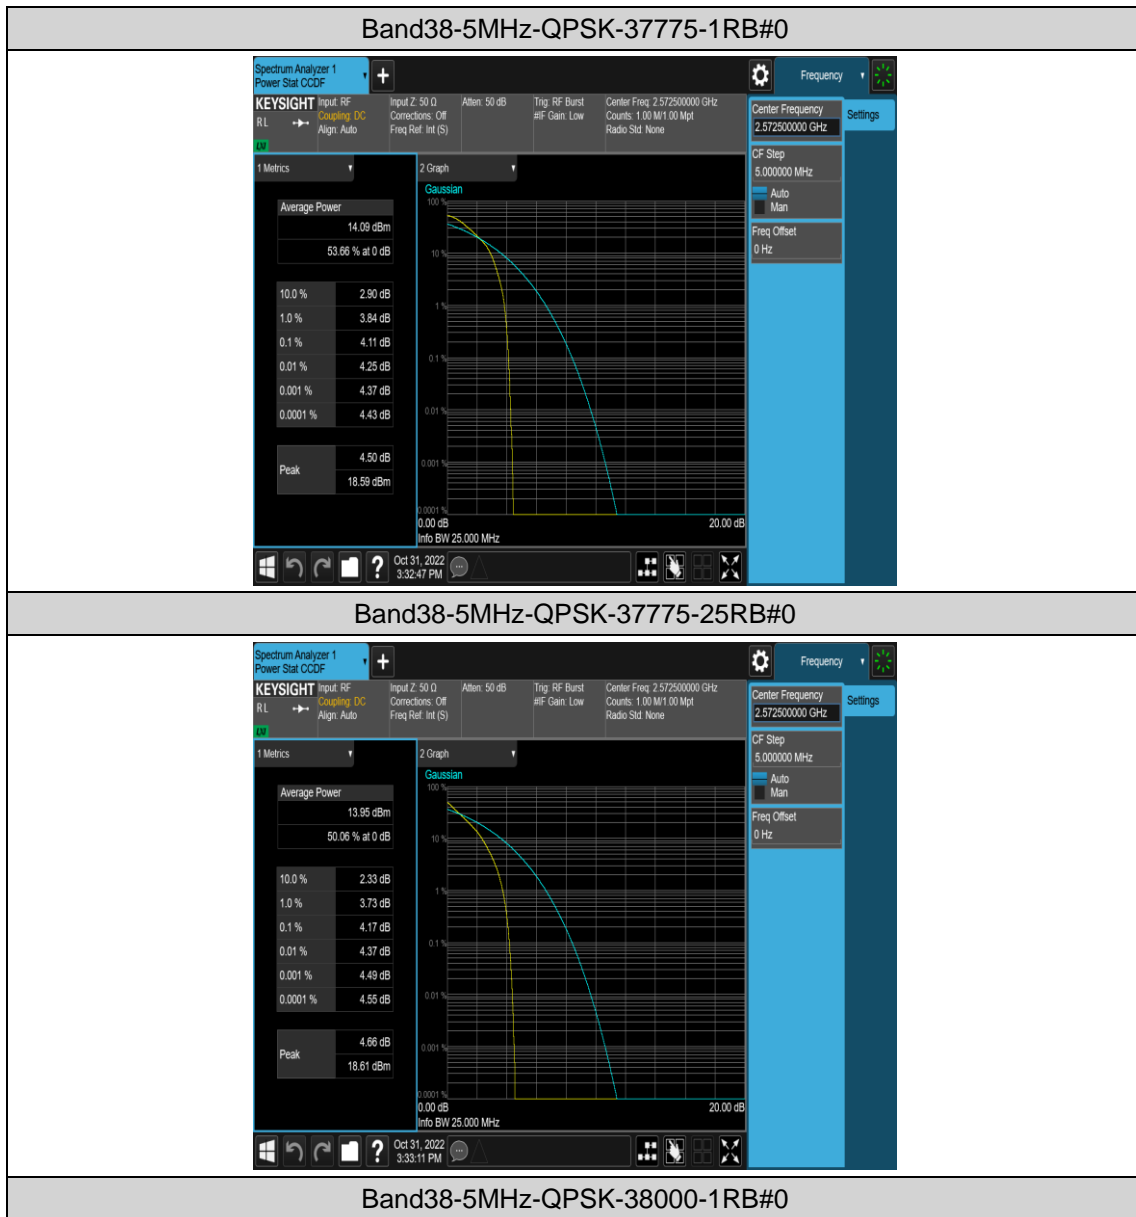

Test Graphs