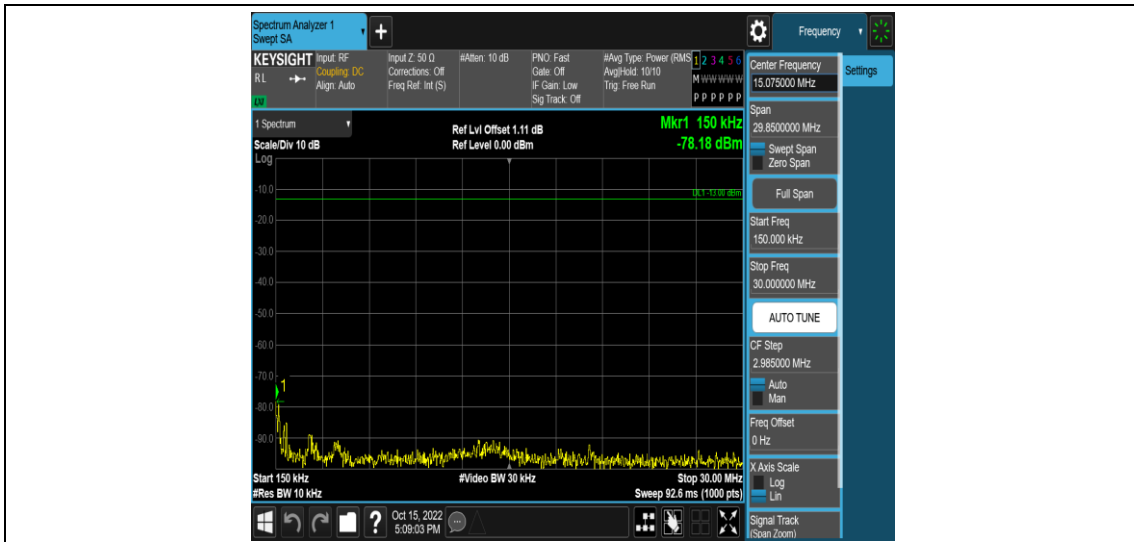

Band7-20MHz-16QAM-21100-1RB#0-Range5:3000~26500MHz

Band7-20MHz-16QAM-21350-1RB#0-Range1:0.009~0.15MHz

Band7-20MHz-16QAM-21350-1RB#0-Range2:0.15~30MHz

Band7-20MHz-16QAM-21350-1RB#0-Range3:30~1000MHz

Band7-20MHz-16QAM-21350-1RB#0-Range4:1000~3000MHz