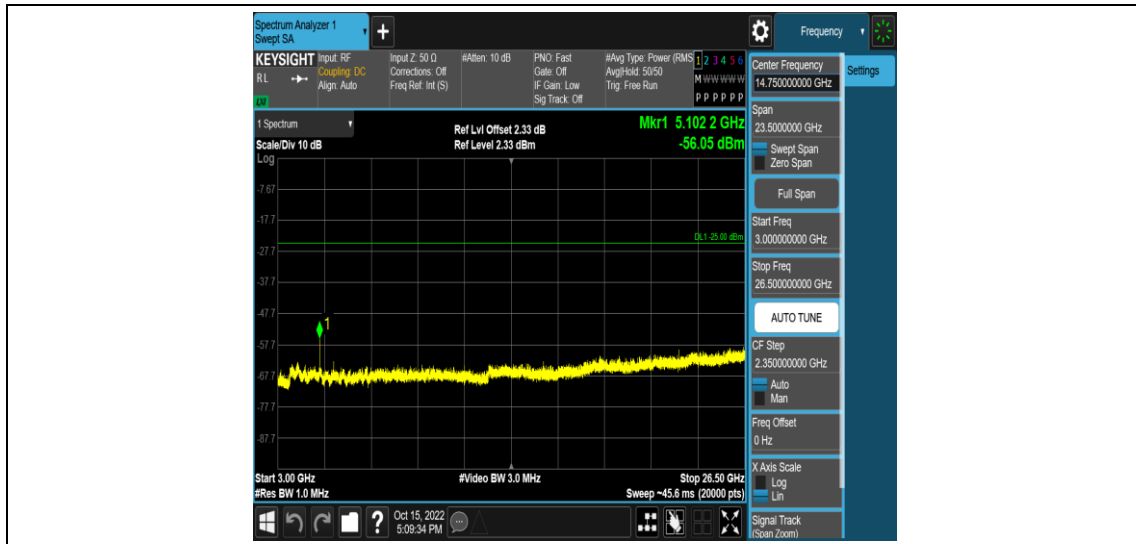

Band7-20MHz-16QAM-21350-1RB#0-Range5:3000~26500MHz