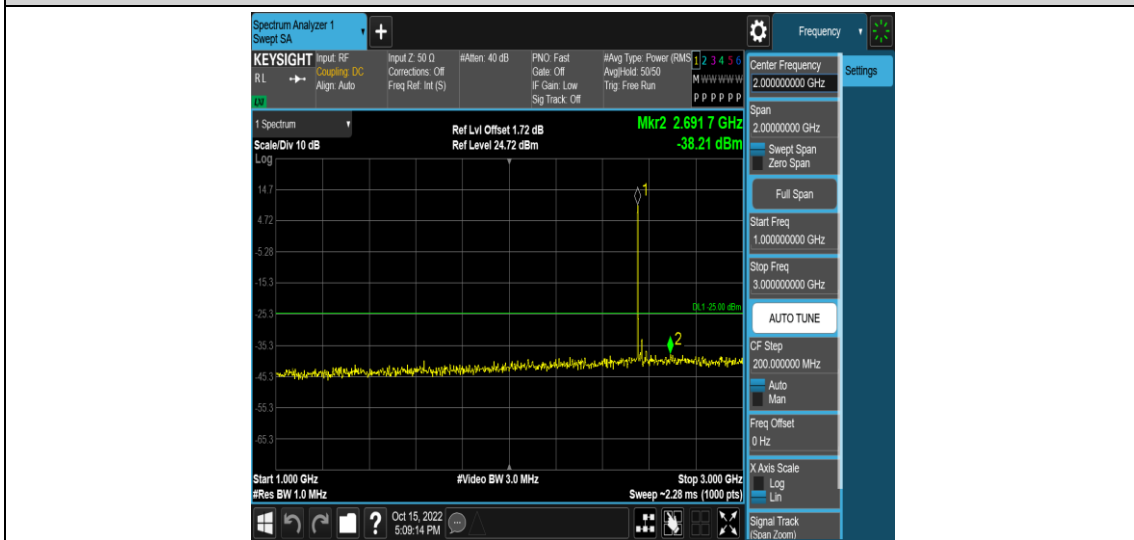

Band7-20MHz-16QAM-21100-1RB#0-Range5:3000~26500MHz

Band7-20MHz-16QAM-21350-1RB#0-Range1:0.009~0.15MHz

Band7-20MHz-16QAM-21350-1RB#0-Range2:0.15~30MHz

Band7-20MHz-16QAM-21350-1RB#0-Range3:30~1000MHz

Band7-20MHz-16QAM-21350-1RB#0-Range4:1000~3000MHz