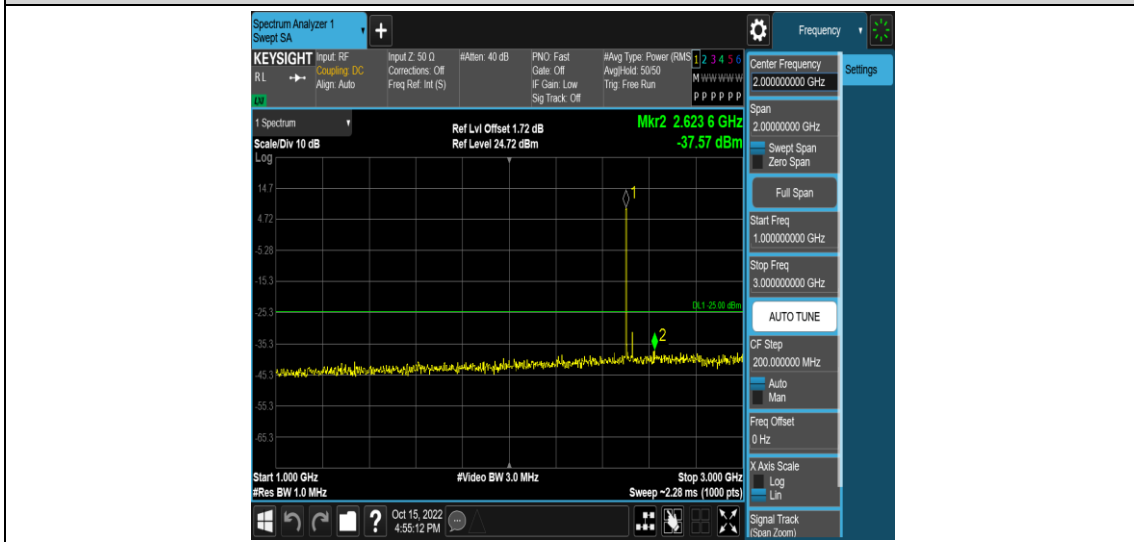

Band7-15MHz-QPSK-21375-1RB#0-Range5:3000~26500MHz

Band7-15MHz-16QAM-20825-1RB#0-Range1:0.009~0.15MHz

Band7-15MHz-16QAM-20825-1RB#0-Range2:0.15~30MHz

Band7-15MHz-16QAM-20825-1RB#0-Range3:30~1000MHz

Band7-15MHz-16QAM-20825-1RB#0-Range4: 1000~3000MHz