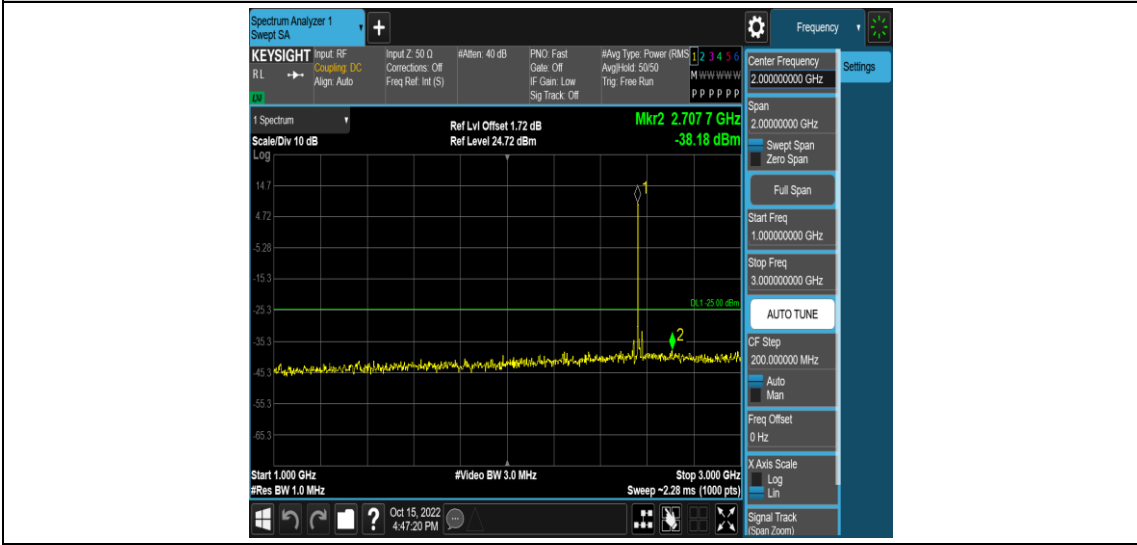

Band7-10MHz-16QAM-21100-1RB#0-Range5:3000~26500MHz

Band7-10MHz-16QAM-21400-1RB#0-Range1:0.009~0.15MHz

Band7-10MHz-16QAM-21400-1RB#0-Range2:0.15~30MHz

Band7-10MHz-16QAM-21400-1RB#0-Range3:30~1000MHz

Band7-10MHz-16QAM-21400-1RB#0-Range4:1000~3000MHz