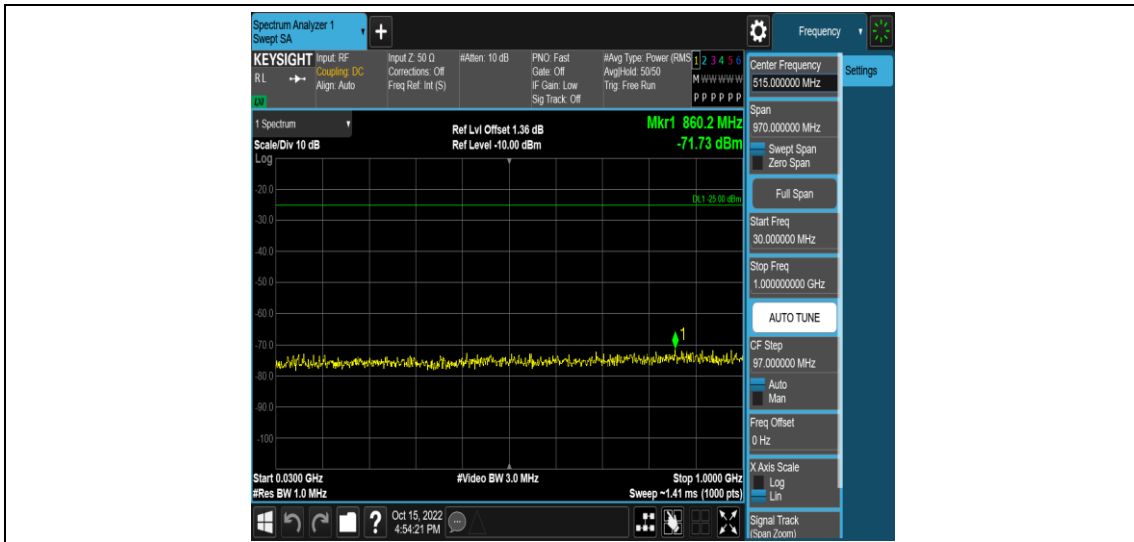

Band7-10MHz-16QAM-21400-1RB#0-Range5:3000~26500MHz

Band7-15MHz-QPSK-20825-1RB#0-Range1:0.009~0.15MHz

Band7-15MHz-QPSK-20825-1RB#0-Range2:0.15~30MHz

Band7-15MHz-QPSK-20825-1RB#0-Range3:30~1000MHz

Band7-15MHz-QPSK-20825-1RB#0-Range4:1000~3000MHz

Band7-15MHz-QPSK-20825-1RB#0-Range5:3000~26500MHz

Band7-15MHz-QPSK-21100-1RB#0-Range1:0.009~0.15MHz

Band7-15MHz-QPSK-21100-1RB#0-Range2:0.15~30MHz

Band7-15MHz-QPSK-21100-1RB#0-Range3:30~1000MHz

Band7-15MHz-QPSK-21100-1RB#0-Range4:1000~3000MHz