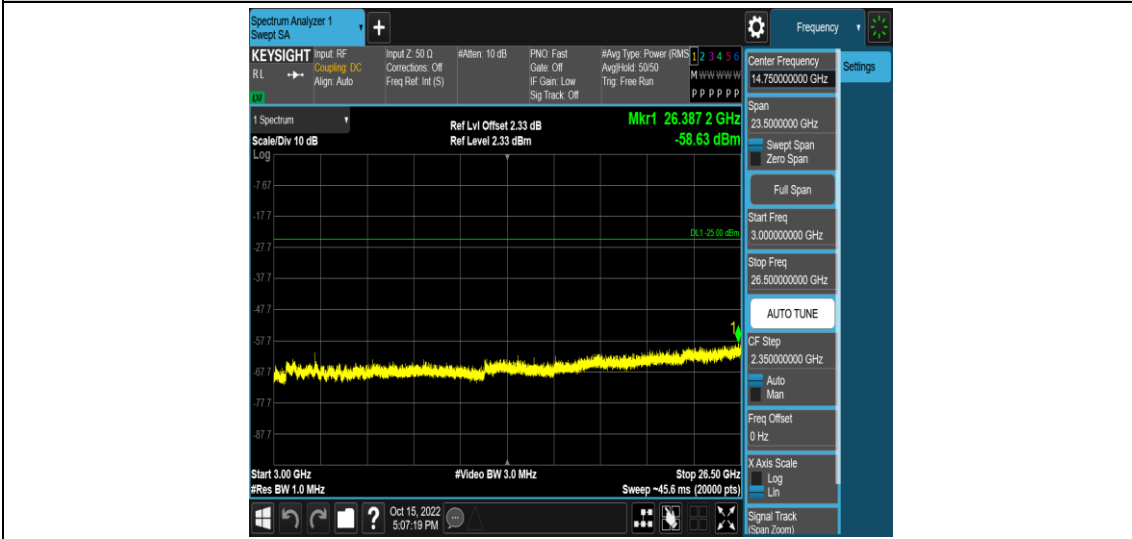

Band7-20MHz-QPSK-21100-1RB#0-Range5:3000~26500MHz

Band7-20MHz-QPSK-21350-1RB#0-Range1:0.009~0.15MHz