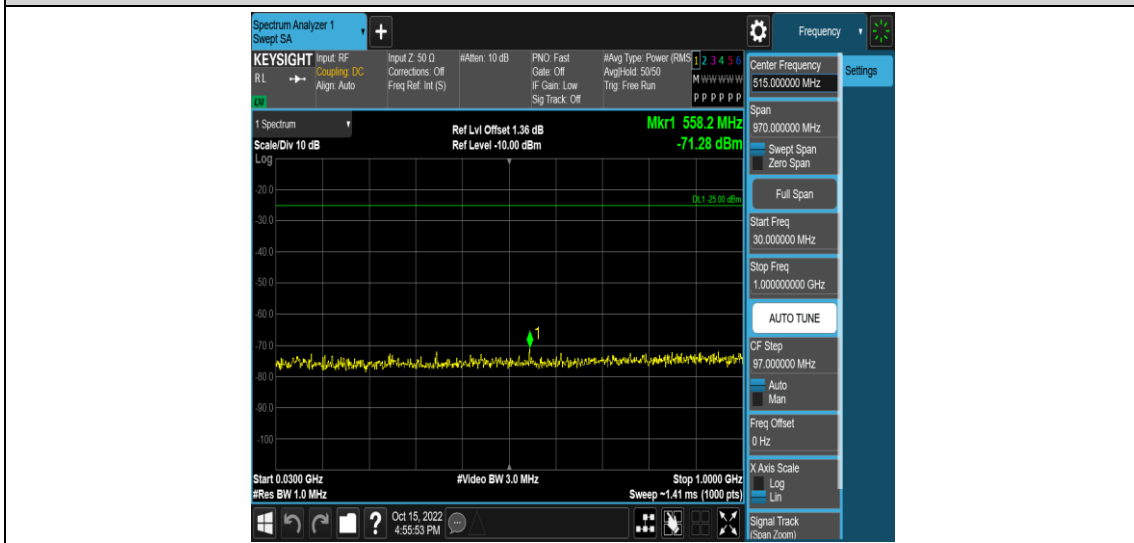

Band7-15MHz-QPSK-20825-1RB#0-Range5:3000~26500MHz

Band7-15MHz-QPSK-21100-1RB#0-Range1:0.009~0.15MHz

Band7-15MHz-QPSK-21100-1RB#0-Range2:0.15~30MHz

Band7-15MHz-QPSK-21100-1RB#0-Range3:30~1000MHz

Band7-15MHz-QPSK-21100-1RB#0-Range4:1000~3000MHz

Band7-15MHz-QPSK-21100-1RB#0-Range5:3000~26500MHz

Band7-15MHz-QPSK-21375-1RB#0-Range1:0.009~0.15MHz

Band7-15MHz-QPSK-21375-1RB#0-Range2:0.15~30MHz

Band7-15MHz-QPSK-21375-1RB#0-Range3:30~1000MHz

Band7-15MHz-QPSK-21375-1RB#0-Range4:1000~3000MHz