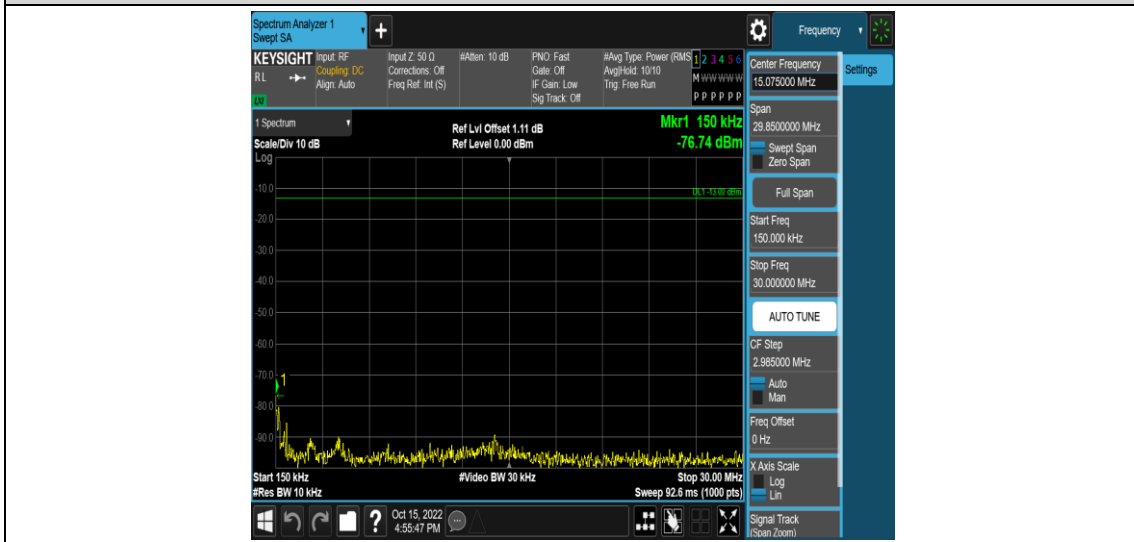

Band7-10MHz-16QAM-21100-1RB#0-Range5:3000~26500MHz

Band7-10MHz-16QAM-21400-1RB#0-Range1:0.009~0.15MHz

Band7-10MHz-16QAM-21400-1RB#0-Range2:0.15~30MHz

Band7-10MHz-16QAM-21400-1RB#0-Range3:30~1000MHz

Band7-10MHz-16QAM-21400-1RB#0-Range4:1000~3000MHz

Band7-10MHz-16QAM-21400-1RB#0-Range5:3000~26500MHz

Band7-15MHz-QPSK-20825-1RB#0-Range1:0.009~0.15MHz

Band7-15MHz-QPSK-20825-1RB#0-Range2:0.15~30MHz

Band7-15MHz-QPSK-20825-1RB#0-Range3:30~1000MHz

Band7-15MHz-QPSK-20825-1RB#0-Range4:1000~3000MHz

Band7-15MHz-QPSK-20825-1RB#0-Range5:3000~26500MHz

Band7-15MHz-QPSK-21100-1RB#0-Range1:0.009~0.15MHz

Band7-15MHz-QPSK-21100-1RB#0-Range2:0.15~30MHz

Band7-15MHz-QPSK-21100-1RB#0-Range3:30~1000MHz

Band7-15MHz-QPSK-21100-1RB#0-Range4:1000~3000MHz