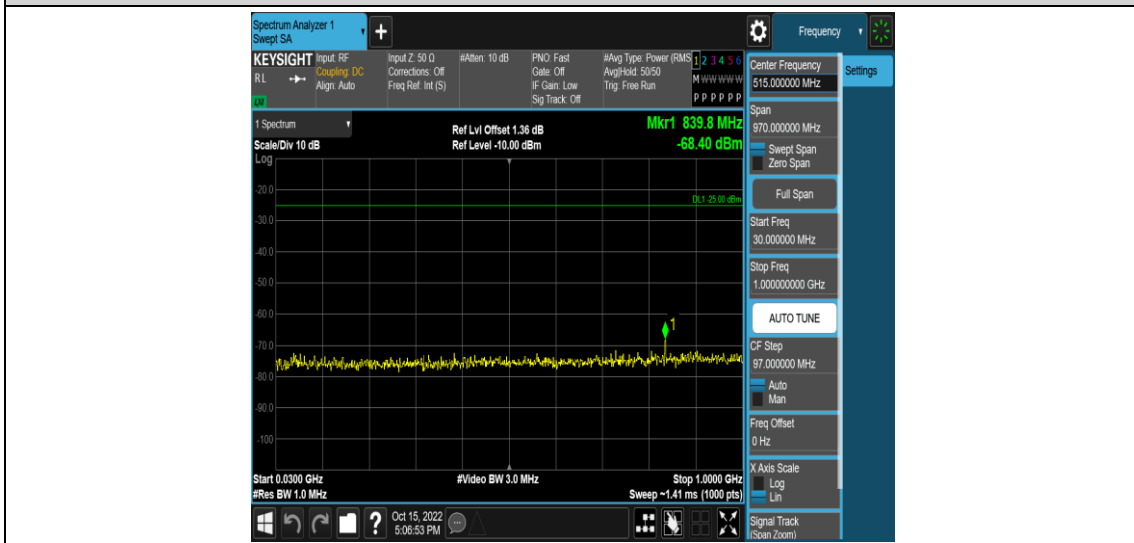

Band7-20MHz-QPSK-20850-1RB#0-Range5:3000~26500MHz

Band7-20MHz-QPSK-21100-1RB#0-Range1:0.009~0.15MHz

Band7-20MHz-QPSK-21100-1RB#0-Range2:0.15~30MHz

Band7-20MHz-QPSK-21100-1RB#0-Range3:30~1000MHz

Band7-20MHz-QPSK-21100-1RB#0-Range4:1000~3000MHz