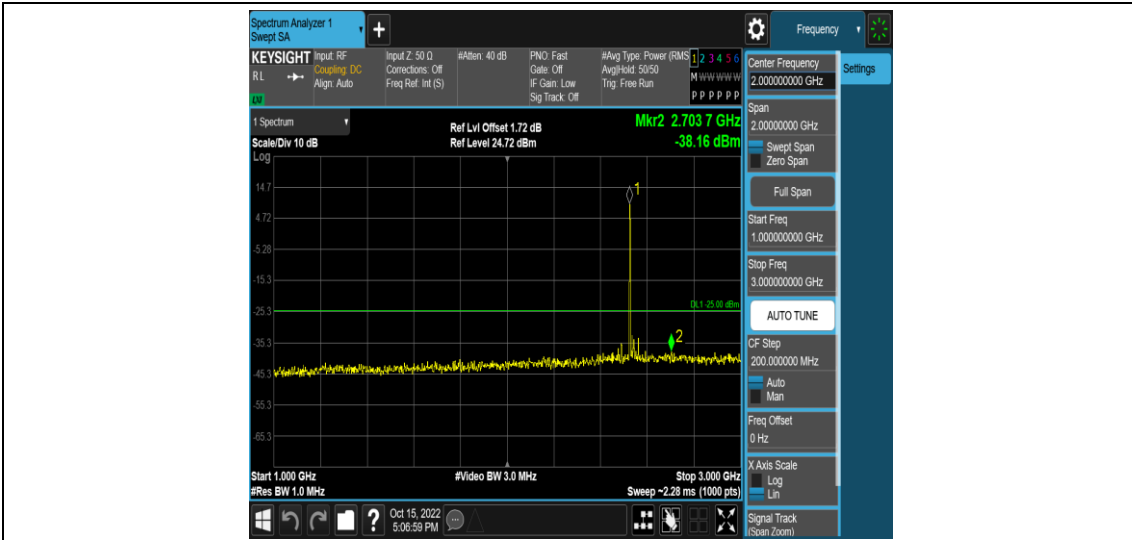

Band7-20MHz-QPSK-20850-1RB#0-Range5:3000~26500MHz

Band7-20MHz-QPSK-21100-1RB#0-Range1:0.009~0.15MHz

Band7-20MHz-QPSK-21100-1RB#0-Range2:0.15~30MHz

Band7-20MHz-QPSK-21100-1RB#0-Range3:30~1000MHz

Band7-20MHz-QPSK-21100-1RB#0-Range4:1000~3000MHz