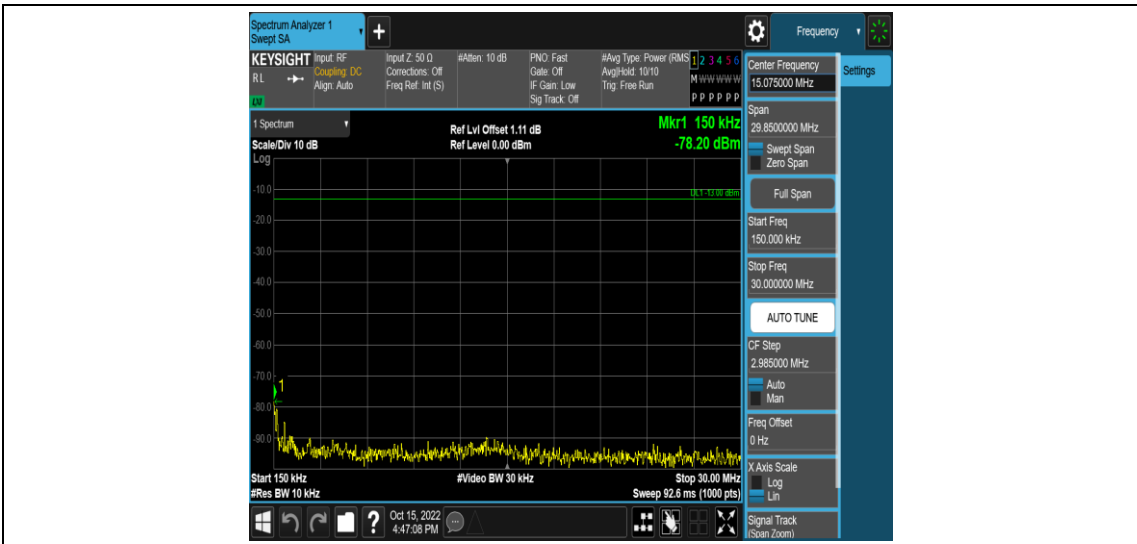

Band7-10MHz-16QAM-21100-1RB#0-Range5:3000~26500MHz

Band7-10MHz-16QAM-21400-1RB#0-Range1:0.009~0.15MHz

Band7-10MHz-16QAM-21400-1RB#0-Range2:0.15~30MHz

Band7-10MHz-16QAM-21400-1RB#0-Range3:30~1000MHz

Band7-10MHz-16QAM-21400-1RB#0-Range4:1000~3000MHz

Band7-10MHz-16QAM-21400-1RB#0-Range5:3000~26500MHz

Band7-15MHz-QPSK-20825-1RB#0-Range1:0.009~0.15MHz

Band7-15MHz-QPSK-20825-1RB#0-Range2:0.15~30MHz

Band7-15MHz-QPSK-20825-1RB#0-Range3:30~1000MHz

Band7-15MHz-QPSK-20825-1RB#0-Range4:1000~3000MHz