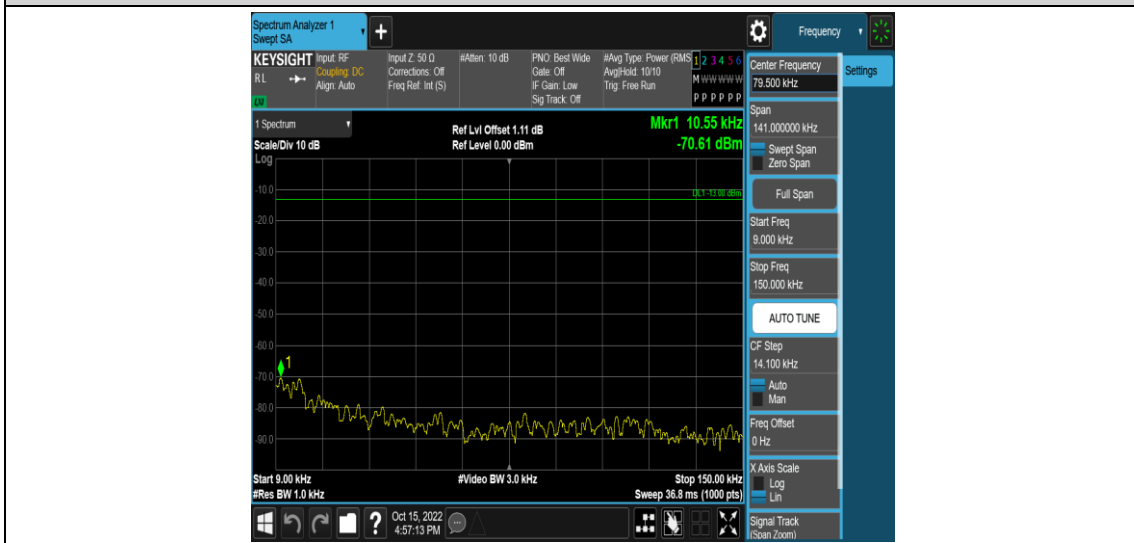

Band7-10MHz-16QAM-21400-1RB#0-Range5:3000~26500MHz

Band7-15MHz-QPSK-20825-1RB#0-Range1:0.009~0.15MHz

Band7-15MHz-QPSK-20825-1RB#0-Range2:0.15~30MHz

Band7-15MHz-QPSK-20825-1RB#0-Range3:30~1000MHz

Band7-15MHz-QPSK-20825-1RB#0-Range4:1000~3000MHz

Band7-15MHz-QPSK-20825-1RB#0-Range5:3000~26500MHz

Band7-15MHz-QPSK-21100-1RB#0-Range1:0.009~0.15MHz

Band7-15MHz-QPSK-21100-1RB#0-Range2:0.15~30MHz

Band7-15MHz-QPSK-21100-1RB#0-Range3:30~1000MHz

Band7-15MHz-QPSK-21100-1RB#0-Range4:1000~3000MHz

Band7-15MHz-QPSK-21100-1RB#0-Range5:3000~26500MHz

Band7-15MHz-QPSK-21375-1RB#0-Range1:0.009~0.15MHz

Band7-15MHz-QPSK-21375-1RB#0-Range2:0.15~30MHz

Band7-15MHz-QPSK-21375-1RB#0-Range3:30~1000MHz

Band7-15MHz-QPSK-21375-1RB#0-Range4:1000~3000MHz