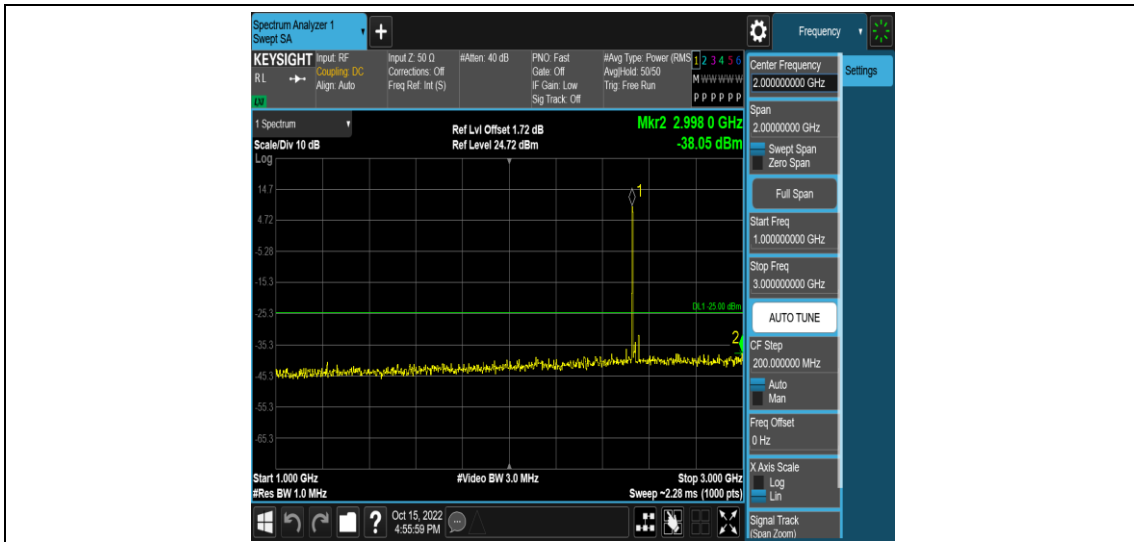

Band7-15MHz-QPSK-20825-1RB#0-Range5:3000~26500MHz

Band7-15MHz-QPSK-21100-1RB#0-Range1:0.009~0.15MHz

Band7-15MHz-QPSK-21100-1RB#0-Range2:0.15~30MHz

Band7-15MHz-QPSK-21100-1RB#0-Range3:30~1000MHz

Band7-15MHz-QPSK-21100-1RB#0-Range4:1000~3000MHz

Band7-15MHz-QPSK-21100-1RB#0-Range5:3000~26500MHz

Band7-15MHz-QPSK-21375-1RB#0-Range1:0.009~0.15MHz

Band7-15MHz-QPSK-21375-1RB#0-Range2:0.15~30MHz

Band7-15MHz-QPSK-21375-1RB#0-Range3:30~1000MHz

Band7-15MHz-QPSK-21375-1RB#0-Range4:1000~3000MHz