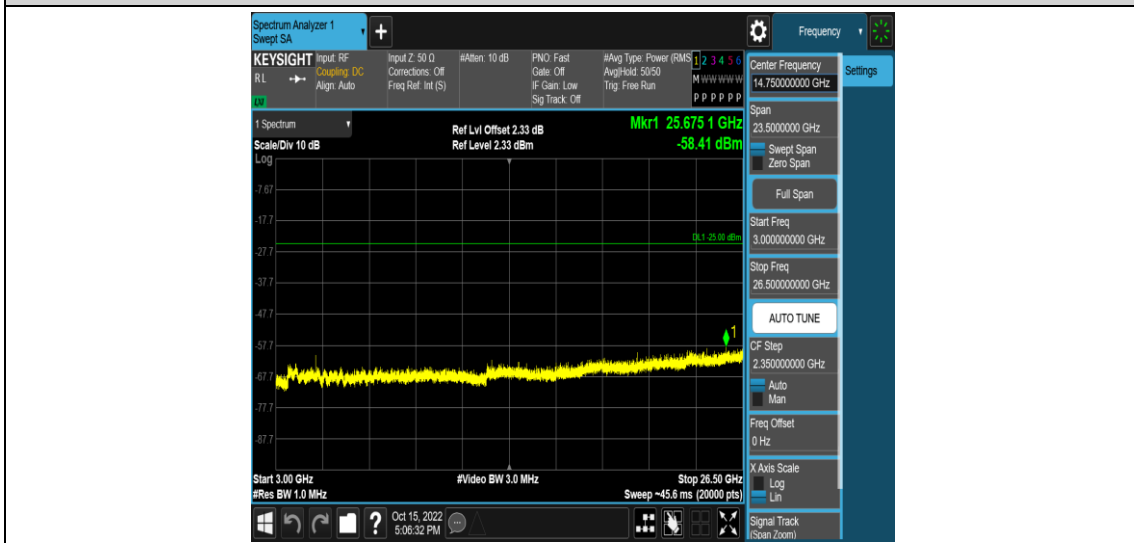

Band7-20MHz-QPSK-21350-1RB#0-Range5:3000~26500MHz

Band7-20MHz-16QAM-20850-1RB#0-Range1:0.009~0.15MHz

Band7-20MHz-16QAM-20850-1RB#0-Range2:0.15~30MHz

Band7-20MHz-16QAM-20850-1RB#0-Range3:30~1000MHz

Band7-20MHz-16QAM-20850-1RB#0-Range4: 1000~3000MHz

Band7-20MHz-16QAM-20850-1RB#0-Range5:3000~26500MHz

Band7-20MHz-16QAM-21100-1RB#0-Range1:0.009~0.15MHz

Band7-20MHz-16QAM-21100-1RB#0-Range2:0.15~30MHz

Band7-20MHz-16QAM-21100-1RB#0-Range3:30~1000MHz

Band7-20MHz-16QAM-21100-1RB#0-Range4:1000~3000MHz