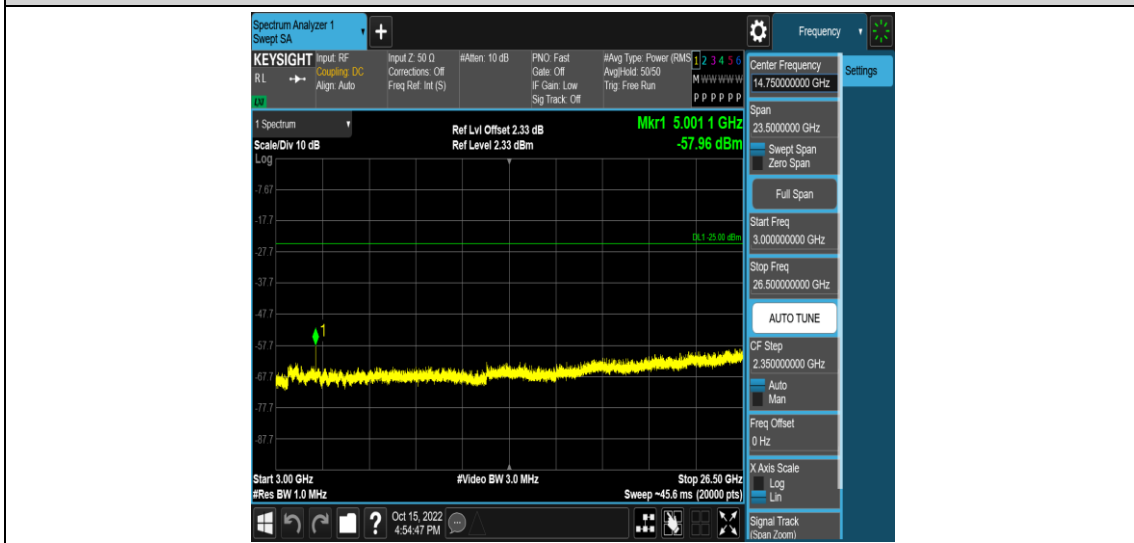

Band7-10MHz-16QAM-21400-1RB#0-Range5:3000~26500MHz

Band7-15MHz-QPSK-20825-1RB#0-Range1:0.009~0.15MHz

Band7-15MHz-QPSK-20825-1RB#0-Range2:0.15~30MHz

Band7-15MHz-QPSK-20825-1RB#0-Range3:30~1000MHz

Band7-15MHz-QPSK-20825-1RB#0-Range4:1000~3000MHz

Band7-15MHz-QPSK-20825-1RB#0-Range5:3000~26500MHz

Band7-15MHz-QPSK-21100-1RB#0-Range1:0.009~0.15MHz

Band7-15MHz-QPSK-21100-1RB#0-Range2:0.15~30MHz

Band7-15MHz-QPSK-21100-1RB#0-Range3:30~1000MHz

Band7-15MHz-QPSK-21100-1RB#0-Range4:1000~3000MHz