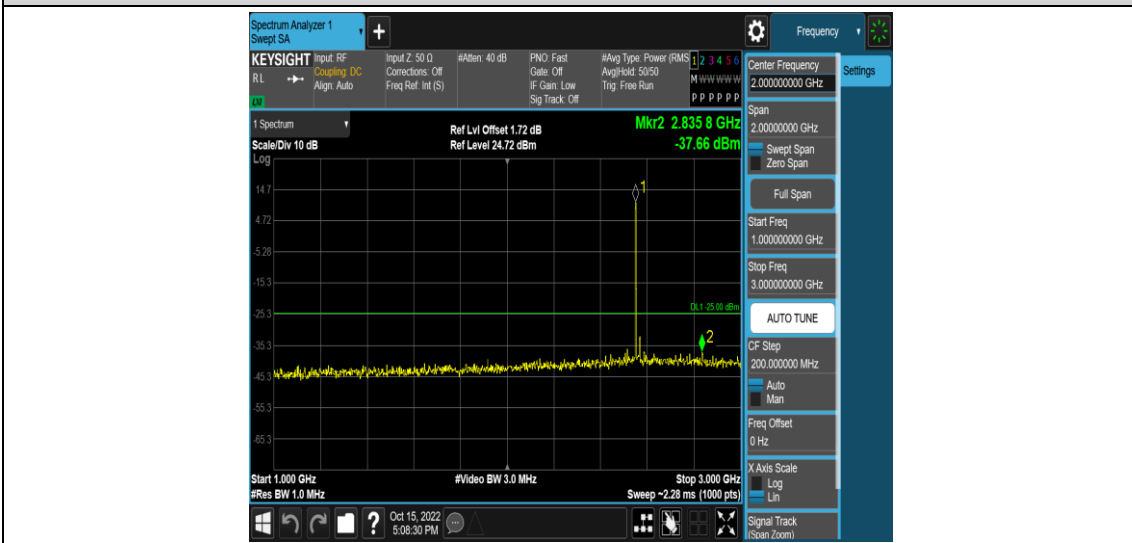

Band7-20MHz-QPSK-21100-1RB#0-Range5:3000~26500MHz

Band7-20MHz-QPSK-21350-1RB#0-Range1:0.009~0.15MHz

Band7-20MHz-QPSK-21350-1RB#0-Range2:0.15~30MHz

Band7-20MHz-QPSK-21350-1RB#0-Range3:30~1000MHz

Band7-20MHz-QPSK-21350-1RB#0-Range4:1000~3000MHz

Band7-20MHz-QPSK-21350-1RB#0-Range5:3000~26500MHz

Band7-20MHz-16QAM-20850-1RB#0-Range1:0.009~0.15MHz

Band7-20MHz-16QAM-20850-1RB#0-Range2:0.15~30MHz

Band7-20MHz-16QAM-20850-1RB#0-Range3:30~1000MHz

Band7-20MHz-16QAM-20850-1RB#0-Range4: 1000~3000MHz