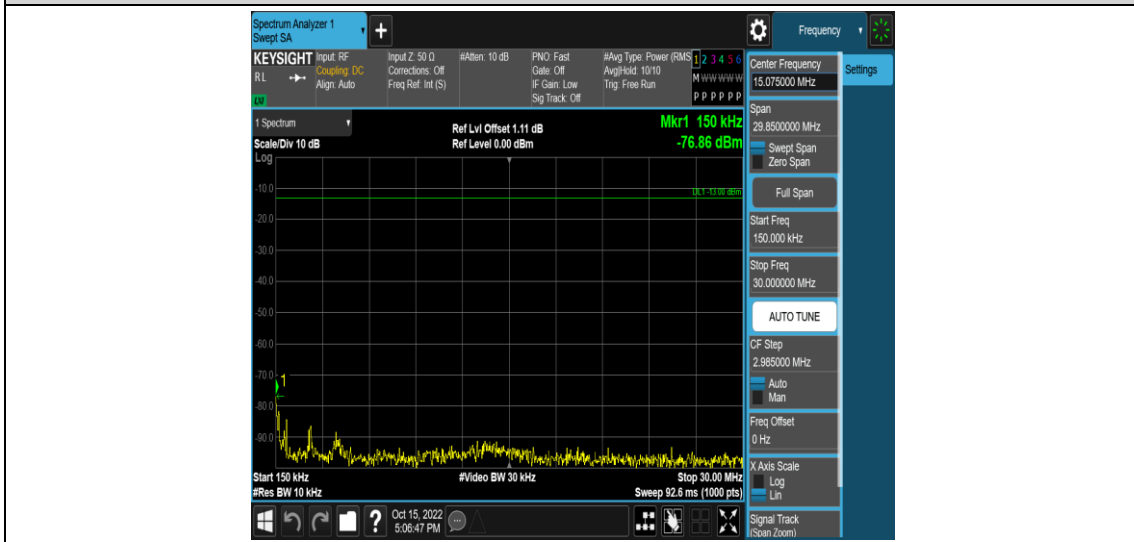

Band7-15MHz-16QAM-21375-1RB#0-Range5:3000~26500MHz

Band7-20MHz-QPSK-20850-1RB#0-Range1:0.009~0.15MHz

Band7-20MHz-QPSK-20850-1RB#0-Range2:0.15~30MHz

Band7-20MHz-QPSK-20850-1RB#0-Range3:30~1000MHz

Band7-20MHz-QPSK-20850-1RB#0-Range4:1000~3000MHz

Band7-20MHz-QPSK-20850-1RB#0-Range5:3000~26500MHz

Band7-20MHz-QPSK-21100-1RB#0-Range1:0.009~0.15MHz

Band7-20MHz-QPSK-21100-1RB#0-Range2:0.15~30MHz

Band7-20MHz-QPSK-21100-1RB#0-Range3:30~1000MHz

Band7-20MHz-QPSK-21100-1RB#0-Range4:1000~3000MHz