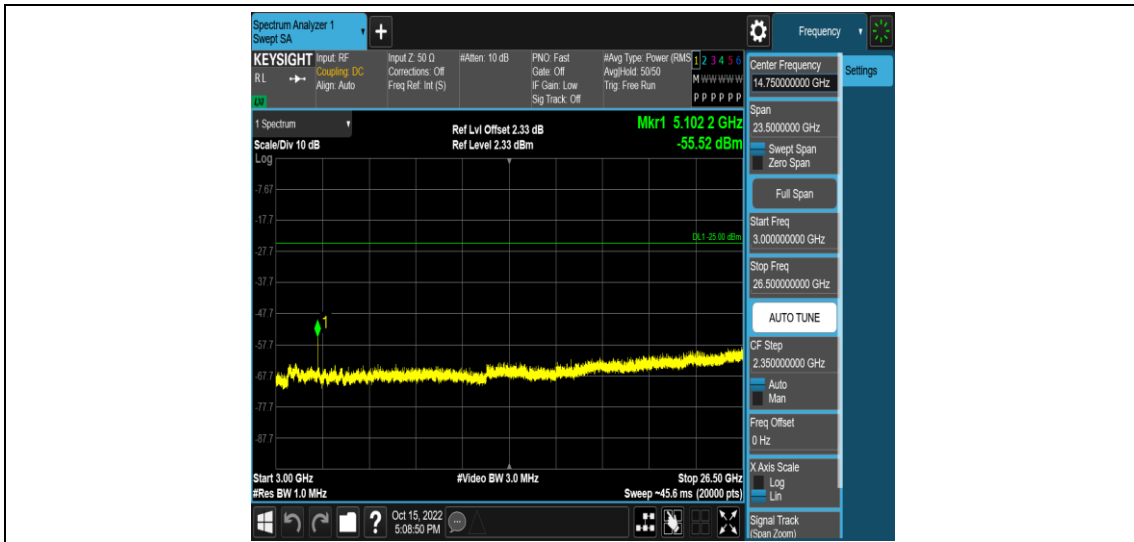

Band7-20MHz-QPSK-21350-1RB#0-Range5:3000~26500MHz

Band7-20MHz-16QAM-20850-1RB#0-Range1:0.009~0.15MHz