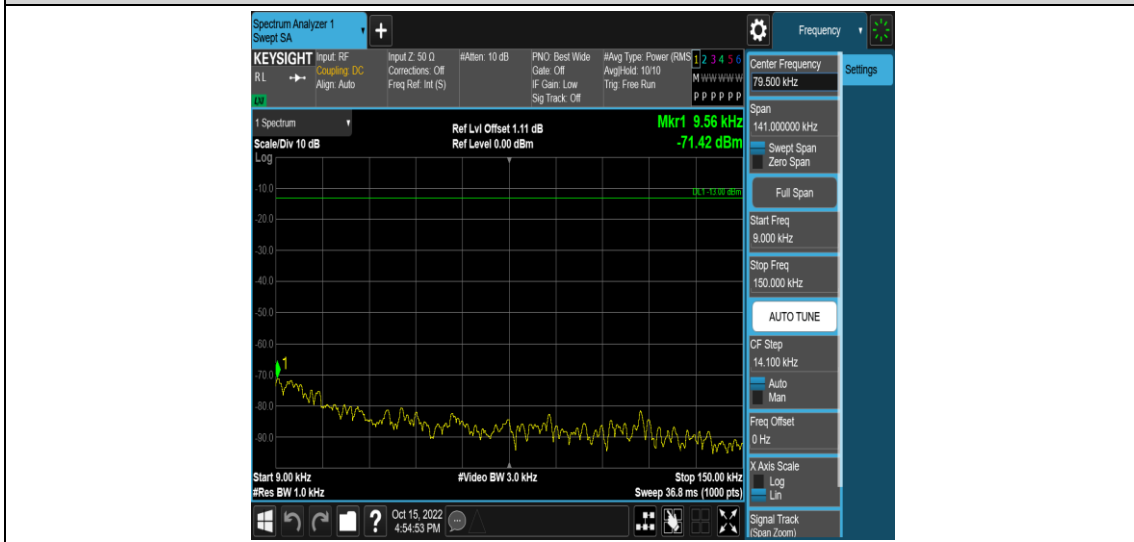

Band7-15MHz-QPSK-21100-1RB#0-Range5:3000~26500MHz

Band7-15MHz-QPSK-21375-1RB#0-Range1:0.009~0.15MHz

Band7-15MHz-QPSK-21375-1RB#0-Range2:0.15~30MHz

Band7-15MHz-QPSK-21375-1RB#0-Range3:30~1000MHz

Band7-15MHz-QPSK-21375-1RB#0-Range4:1000~3000MHz

Band7-15MHz-QPSK-21375-1RB#0-Range5:3000~26500MHz

Band7-15MHz-16QAM-20825-1RB#0-Range1:0.009~0.15MHz

Band7-15MHz-16QAM-20825-1RB#0-Range2:0.15~30MHz

Band7-15MHz-16QAM-20825-1RB#0-Range3:30~1000MHz

Band7-15MHz-16QAM-20825-1RB#0-Range4: 1000~3000MHz