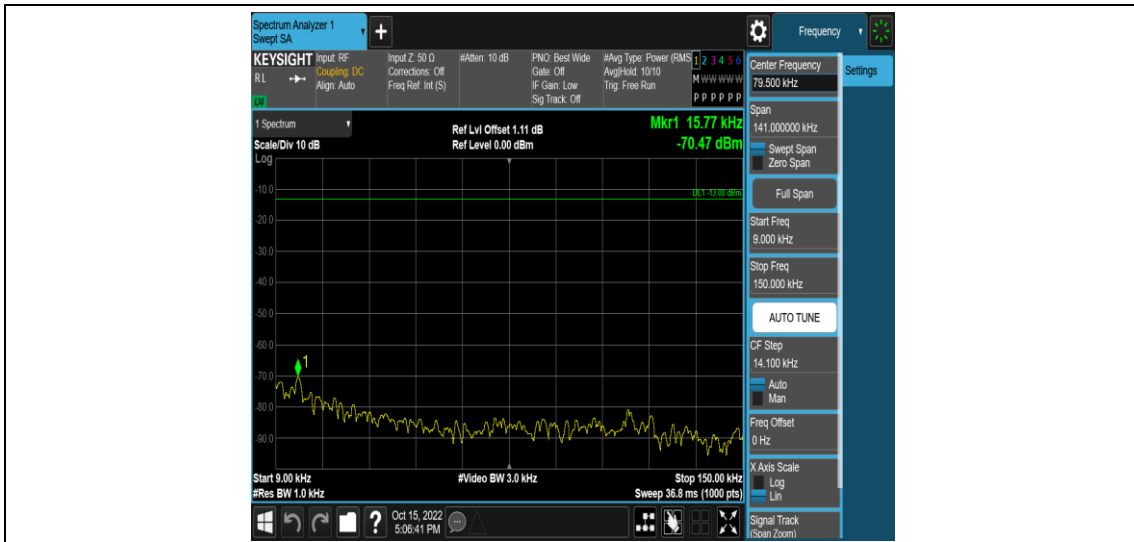

Band7-20MHz-QPSK-21100-1RB#0-Range1:0.009~0.15MHz

Band7-20MHz-QPSK-21100-1RB#0-Range2:0.15~30MHz