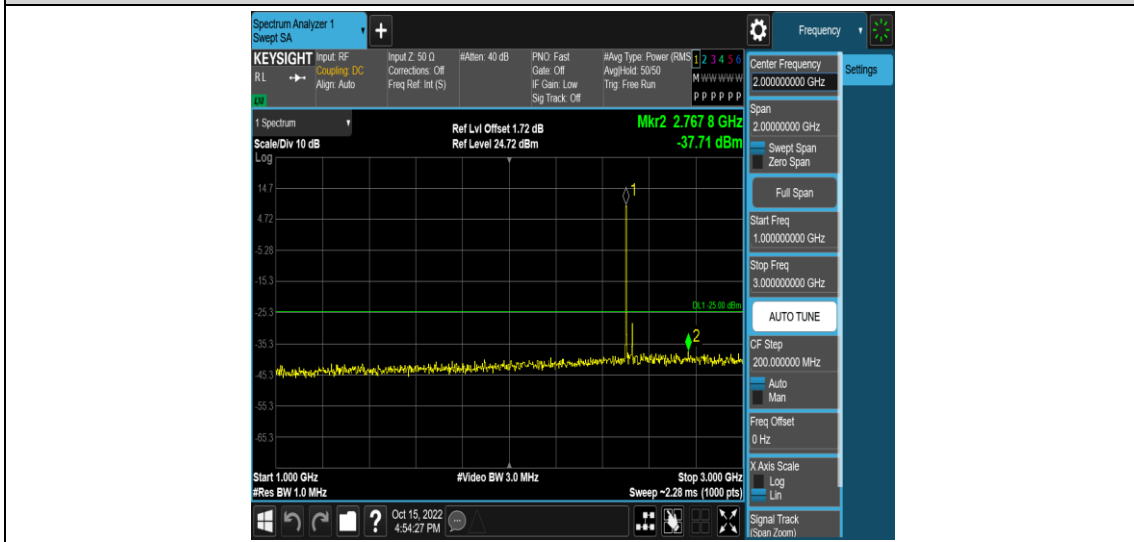

Band7-10MHz-16QAM-21400-1RB#0-Range5:3000~26500MHz

Band7-15MHz-QPSK-20825-1RB#0-Range1:0.009~0.15MHz

Band7-15MHz-QPSK-20825-1RB#0-Range2:0.15~30MHz

Band7-15MHz-QPSK-20825-1RB#0-Range3:30~1000MHz

Band7-15MHz-QPSK-20825-1RB#0-Range4:1000~3000MHz

Band7-15MHz-QPSK-20825-1RB#0-Range5:3000~26500MHz

Band7-15MHz-QPSK-21100-1RB#0-Range1:0.009~0.15MHz

Band7-15MHz-QPSK-21100-1RB#0-Range2:0.15~30MHz

Band7-15MHz-QPSK-21100-1RB#0-Range3:30~1000MHz

Band7-15MHz-QPSK-21100-1RB#0-Range4:1000~3000MHz