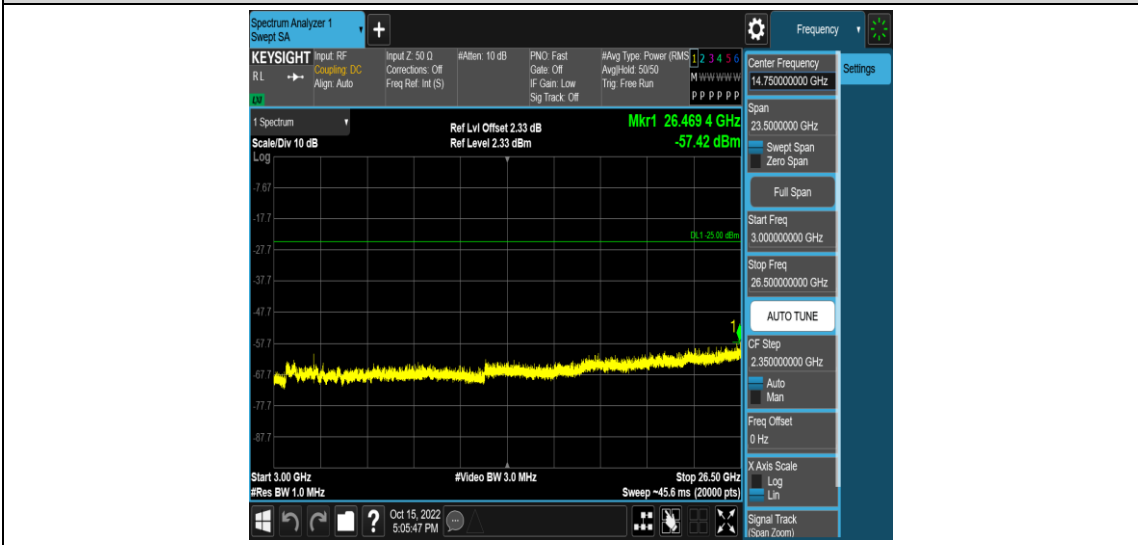

Band7-20MHz-QPSK-20850-1RB#0-Range5:3000~26500MHz

Band7-20MHz-QPSK-21100-1RB#0-Range1:0.009~0.15MHz