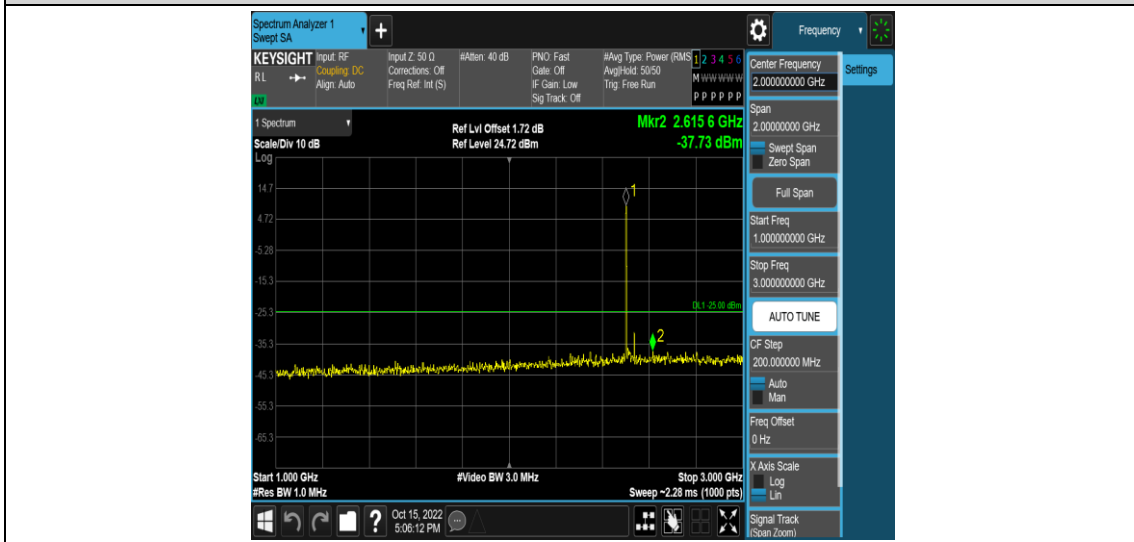

Band7-20MHz-QPSK-21350-1RB#0-Range5:3000~26500MHz

Band7-20MHz-16QAM-20850-1RB#0-Range1:0.009~0.15MHz

Band7-20MHz-16QAM-20850-1RB#0-Range2:0.15~30MHz

Band7-20MHz-16QAM-20850-1RB#0-Range3:30~1000MHz

Band7-20MHz-16QAM-20850-1RB#0-Range4: 1000~3000MHz

Band7-20MHz-16QAM-20850-1RB#0-Range5:3000~26500MHz

Band7-20MHz-16QAM-21100-1RB#0-Range1:0.009~0.15MHz

Band7-20MHz-16QAM-21100-1RB#0-Range2:0.15~30MHz

Band7-20MHz-16QAM-21100-1RB#0-Range3:30~1000MHz

Band7-20MHz-16QAM-21100-1RB#0-Range4:1000~3000MHz