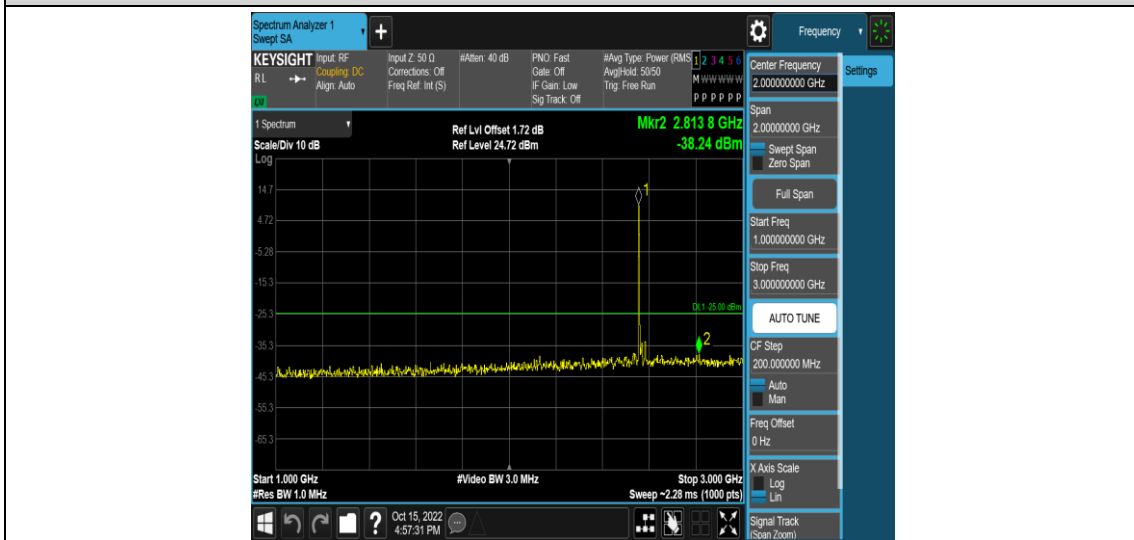

Band7-15MHz-QPSK-21100-1RB#0-Range5:3000~26500MHz

Band7-15MHz-QPSK-21375-1RB#0-Range1:0.009~0.15MHz

Band7-15MHz-QPSK-21375-1RB#0-Range2:0.15~30MHz

Band7-15MHz-QPSK-21375-1RB#0-Range3:30~1000MHz

Band7-15MHz-QPSK-21375-1RB#0-Range4:1000~3000MHz