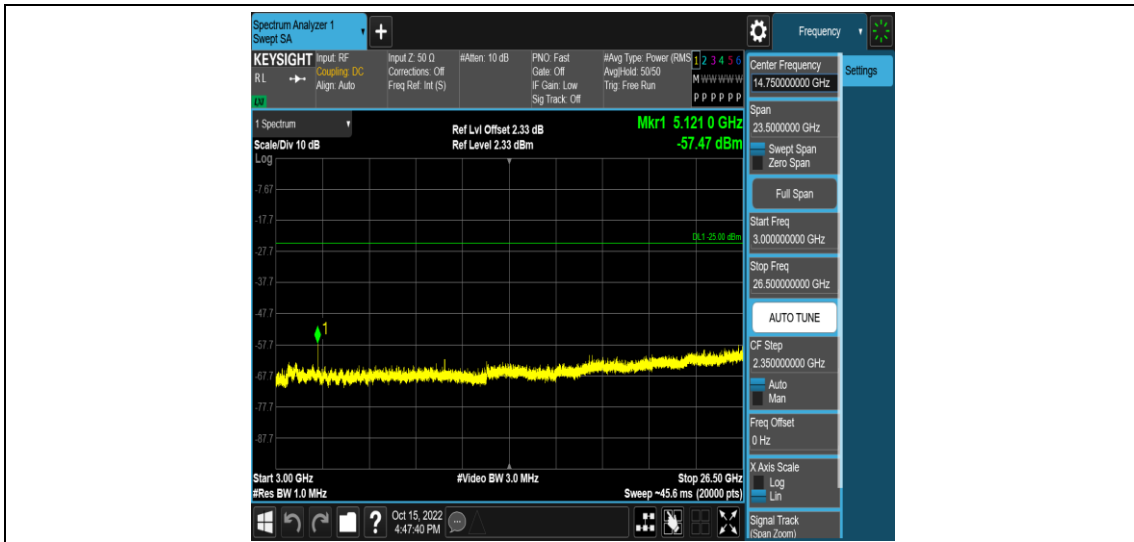

Band7-10MHz-16QAM-21100-1RB#0-Range5:3000~26500MHz

Band7-10MHz-16QAM-21400-1RB#0-Range1:0.009~0.15MHz

Band7-10MHz-16QAM-21400-1RB#0-Range2:0.15~30MHz

Band7-10MHz-16QAM-21400-1RB#0-Range3:30~1000MHz

Band7-10MHz-16QAM-21400-1RB#0-Range4:1000~3000MHz

Band7-10MHz-16QAM-21400-1RB#0-Range5:3000~26500MHz

Band7-15MHz-QPSK-20825-1RB#0-Range1:0.009~0.15MHz

Band7-15MHz-QPSK-20825-1RB#0-Range2:0.15~30MHz

Band7-15MHz-QPSK-20825-1RB#0-Range3:30~1000MHz

Band7-15MHz-QPSK-20825-1RB#0-Range4:1000~3000MHz