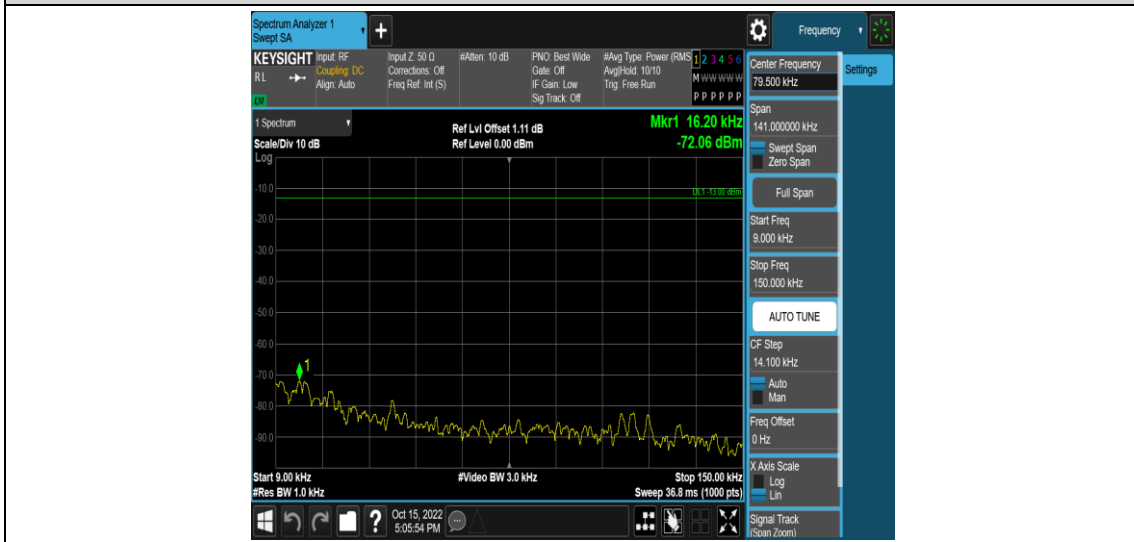

Band7-20MHz-QPSK-21100-1RB#0-Range5:3000~26500MHz

Band7-20MHz-QPSK-21350-1RB#0-Range1:0.009~0.15MHz

Band7-20MHz-QPSK-21350-1RB#0-Range2:0.15~30MHz

Band7-20MHz-QPSK-21350-1RB#0-Range3:30~1000MHz

Band7-20MHz-QPSK-21350-1RB#0-Range4:1000~3000MHz

Band7-20MHz-QPSK-21350-1RB#0-Range5:3000~26500MHz

Band7-20MHz-16QAM-20850-1RB#0-Range1:0.009~0.15MHz

Band7-20MHz-16QAM-20850-1RB#0-Range2:0.15~30MHz

Band7-20MHz-16QAM-20850-1RB#0-Range3:30~1000MHz

Band7-20MHz-16QAM-20850-1RB#0-Range4: 1000~3000MHz