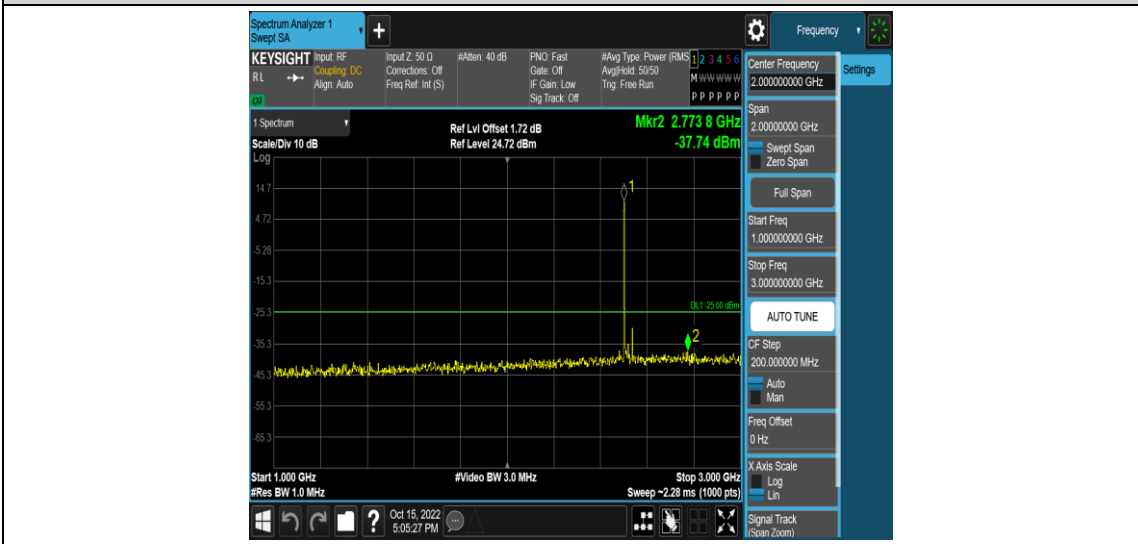

Band7-15MHz-16QAM-21375-1RB#0-Range5:3000~26500MHz

Band7-20MHz-QPSK-20850-1RB#0-Range1:0.009~0.15MHz

Band7-20MHz-QPSK-20850-1RB#0-Range2:0.15~30MHz

Band7-20MHz-QPSK-20850-1RB#0-Range3:30~1000MHz

Band7-20MHz-QPSK-20850-1RB#0-Range4:1000~3000MHz