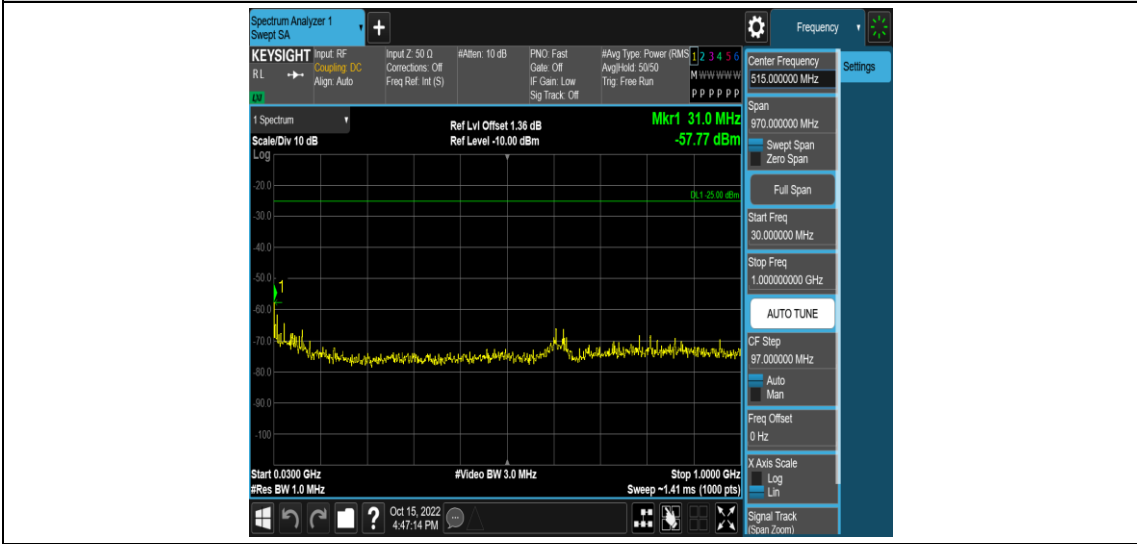

Band7-10MHz-16QAM-21100-1RB#0-Range5:3000~26500MHz

Band7-10MHz-16QAM-21400-1RB#0-Range1:0.009~0.15MHz

Band7-10MHz-16QAM-21400-1RB#0-Range2:0.15~30MHz

Band7-10MHz-16QAM-21400-1RB#0-Range3:30~1000MHz

Band7-10MHz-16QAM-21400-1RB#0-Range4:1000~3000MHz

Band7-10MHz-16QAM-21400-1RB#0-Range5:3000~26500MHz

Band7-15MHz-QPSK-20825-1RB#0-Range1:0.009~0.15MHz

Band7-15MHz-QPSK-20825-1RB#0-Range2:0.15~30MHz

Band7-15MHz-QPSK-20825-1RB#0-Range3:30~1000MHz

Band7-15MHz-QPSK-20825-1RB#0-Range4:1000~3000MHz