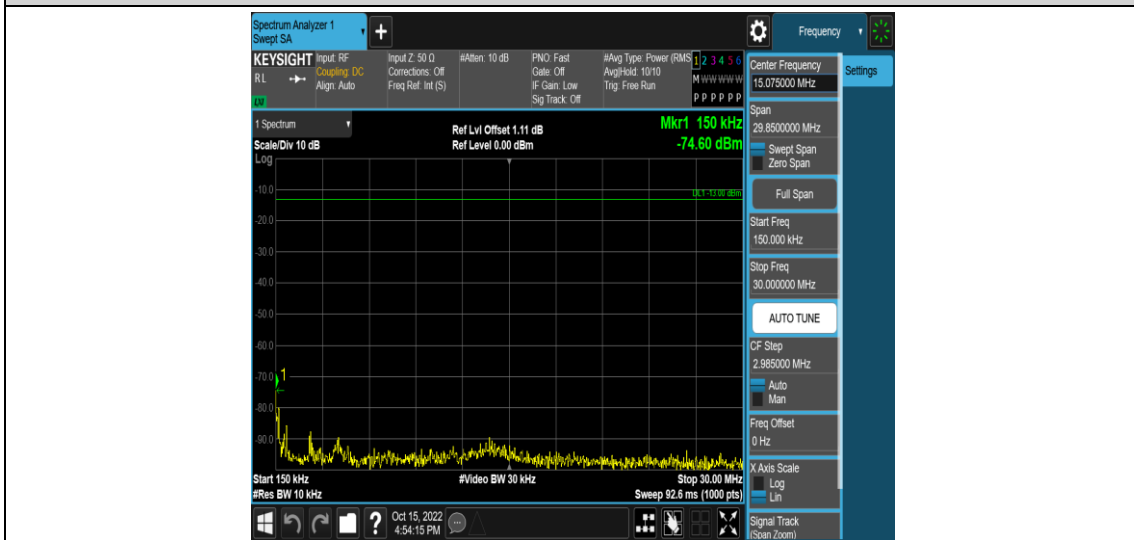

Band7-10MHz-16QAM-21100-1RB#0-Range5:3000~26500MHz

Band7-10MHz-16QAM-21400-1RB#0-Range1:0.009~0.15MHz

Band7-10MHz-16QAM-21400-1RB#0-Range2:0.15~30MHz

Band7-10MHz-16QAM-21400-1RB#0-Range3:30~1000MHz

Band7-10MHz-16QAM-21400-1RB#0-Range4:1000~3000MHz

Band7-10MHz-16QAM-21400-1RB#0-Range5:3000~26500MHz

Band7-15MHz-QPSK-20825-1RB#0-Range1:0.009~0.15MHz

Band7-15MHz-QPSK-20825-1RB#0-Range2:0.15~30MHz

Band7-15MHz-QPSK-20825-1RB#0-Range3:30~1000MHz

Band7-15MHz-QPSK-20825-1RB#0-Range4:1000~3000MHz

Band7-15MHz-QPSK-20825-1RB#0-Range5:3000~26500MHz

Band7-15MHz-QPSK-21100-1RB#0-Range1:0.009~0.15MHz

Band7-15MHz-QPSK-21100-1RB#0-Range2:0.15~30MHz

Band7-15MHz-QPSK-21100-1RB#0-Range3:30~1000MHz

Band7-15MHz-QPSK-21100-1RB#0-Range4:1000~3000MHz