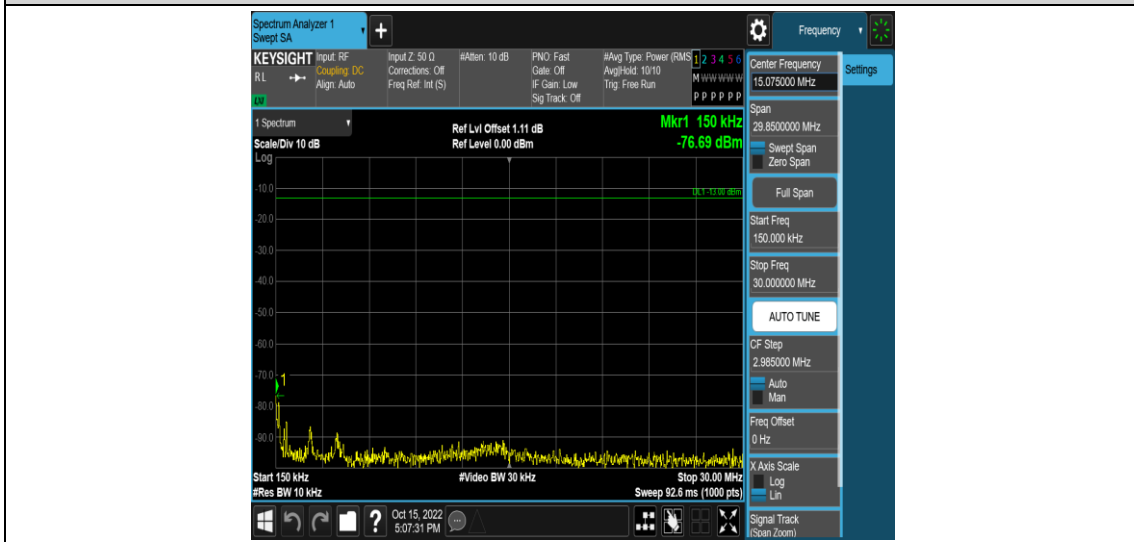

Band7-20MHz-QPSK-21350-1RB#0-Range5:3000~26500MHz

Band7-20MHz-16QAM-20850-1RB#0-Range1:0.009~0.15MHz

Band7-20MHz-16QAM-20850-1RB#0-Range2:0.15~30MHz

Band7-20MHz-16QAM-20850-1RB#0-Range3:30~1000MHz

Band7-20MHz-16QAM-20850-1RB#0-Range4: 1000~3000MHz

Band7-20MHz-16QAM-20850-1RB#0-Range5:3000~26500MHz

Band7-20MHz-16QAM-21100-1RB#0-Range1:0.009~0.15MHz

Band7-20MHz-16QAM-21100-1RB#0-Range2:0.15~30MHz

Band7-20MHz-16QAM-21100-1RB#0-Range3:30~1000MHz

Band7-20MHz-16QAM-21100-1RB#0-Range4:1000~3000MHz