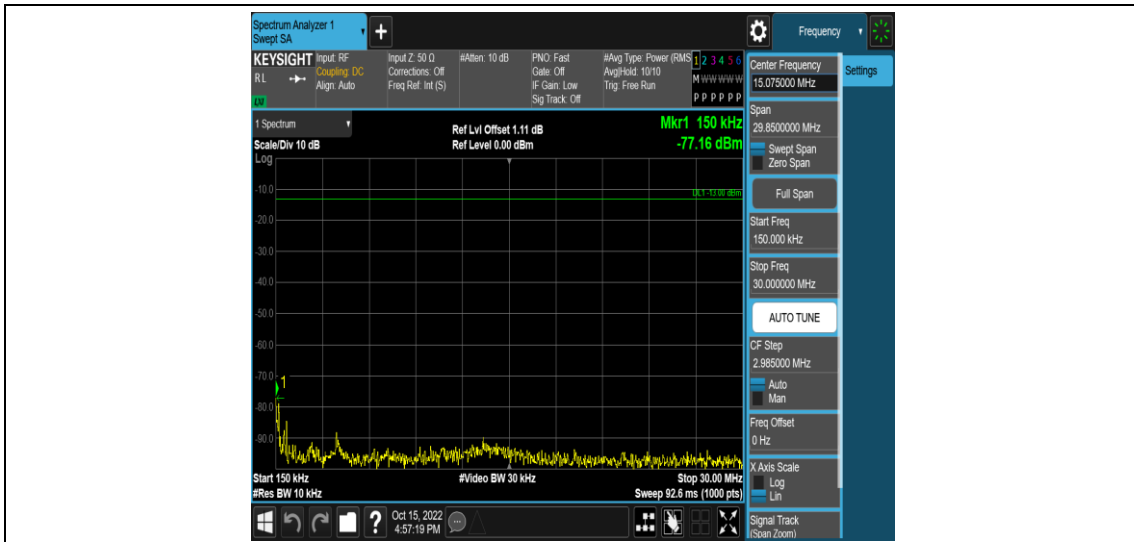

Band7-15MHz-QPSK-20825-1RB#0-Range5:3000~26500MHz

Band7-15MHz-QPSK-21100-1RB#0-Range1:0.009~0.15MHz

Band7-15MHz-QPSK-21100-1RB#0-Range2:0.15~30MHz

Band7-15MHz-QPSK-21100-1RB#0-Range3:30~1000MHz

Band7-15MHz-QPSK-21100-1RB#0-Range4:1000~3000MHz

Band7-15MHz-QPSK-21100-1RB#0-Range5:3000~26500MHz

Band7-15MHz-QPSK-21375-1RB#0-Range1:0.009~0.15MHz

Band7-15MHz-QPSK-21375-1RB#0-Range2:0.15~30MHz

Band7-15MHz-QPSK-21375-1RB#0-Range3:30~1000MHz

Band7-15MHz-QPSK-21375-1RB#0-Range4:1000~3000MHz