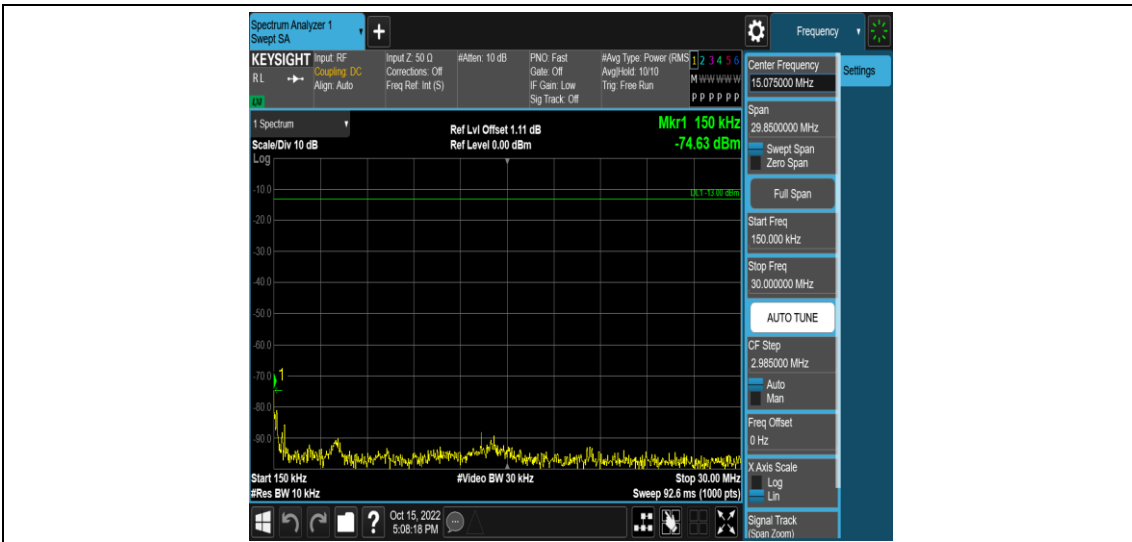

Band7-20MHz-QPSK-21100-1RB#0-Range5:3000~26500MHz

Band7-20MHz-QPSK-21350-1RB#0-Range1:0.009~0.15MHz

Band7-20MHz-QPSK-21350-1RB#0-Range2:0.15~30MHz

Band7-20MHz-QPSK-21350-1RB#0-Range3:30~1000MHz

Band7-20MHz-QPSK-21350-1RB#0-Range4:1000~3000MHz

Band7-20MHz-QPSK-21350-1RB#0-Range5:3000~26500MHz

Band7-20MHz-16QAM-20850-1RB#0-Range1:0.009~0.15MHz

Band7-20MHz-16QAM-20850-1RB#0-Range2:0.15~30MHz

Band7-20MHz-16QAM-20850-1RB#0-Range3:30~1000MHz

Band7-20MHz-16QAM-20850-1RB#0-Range4: 1000~3000MHz