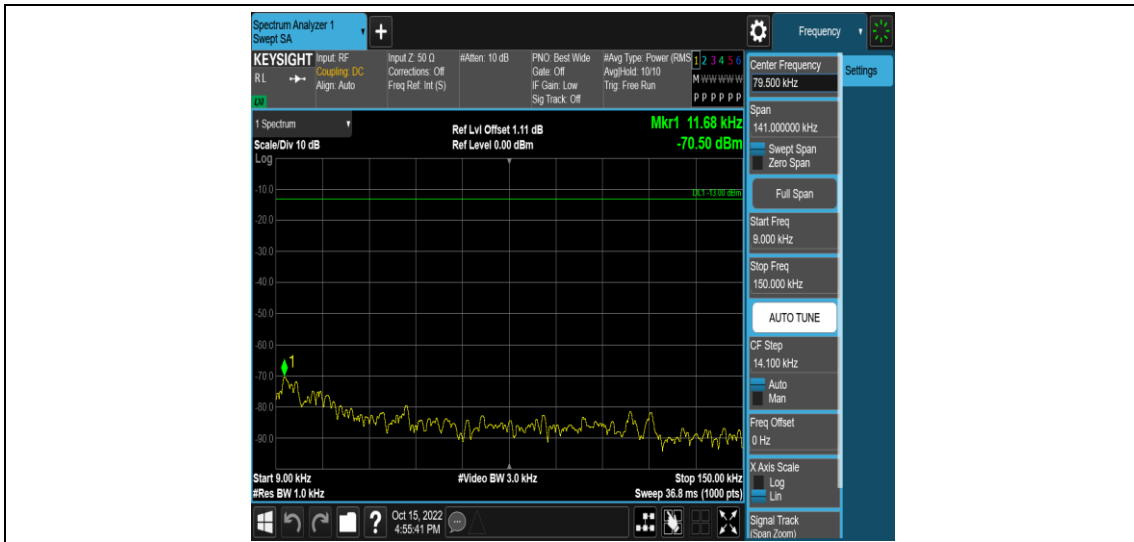

Band7-10MHz-16QAM-21400-1RB#0-Range5:3000~26500MHz

Band7-15MHz-QPSK-20825-1RB#0-Range1:0.009~0.15MHz

Band7-15MHz-QPSK-20825-1RB#0-Range2:0.15~30MHz

Band7-15MHz-QPSK-20825-1RB#0-Range3:30~1000MHz

Band7-15MHz-QPSK-20825-1RB#0-Range4:1000~3000MHz

Band7-15MHz-QPSK-20825-1RB#0-Range5:3000~26500MHz

Band7-15MHz-QPSK-21100-1RB#0-Range1:0.009~0.15MHz

Band7-15MHz-QPSK-21100-1RB#0-Range2:0.15~30MHz

Band7-15MHz-QPSK-21100-1RB#0-Range3:30~1000MHz

Band7-15MHz-QPSK-21100-1RB#0-Range4:1000~3000MHz