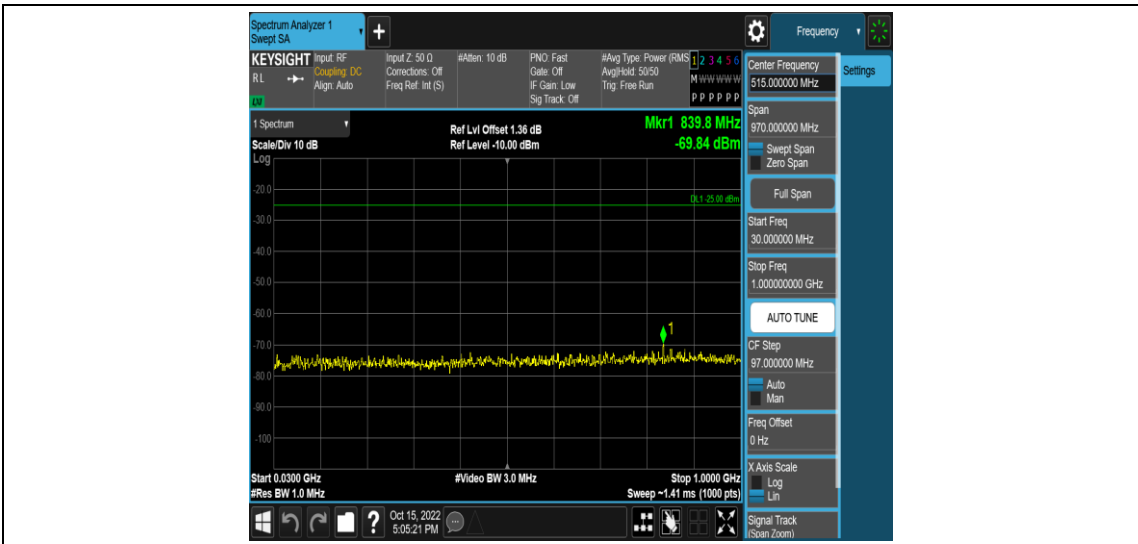

Band7-15MHz-16QAM-21375-1RB#0-Range5:3000~26500MHz

Band7-20MHz-QPSK-20850-1RB#0-Range1:0.009~0.15MHz

Band7-20MHz-QPSK-20850-1RB#0-Range2:0.15~30MHz

Band7-20MHz-QPSK-20850-1RB#0-Range3:30~1000MHz

Band7-20MHz-QPSK-20850-1RB#0-Range4:1000~3000MHz