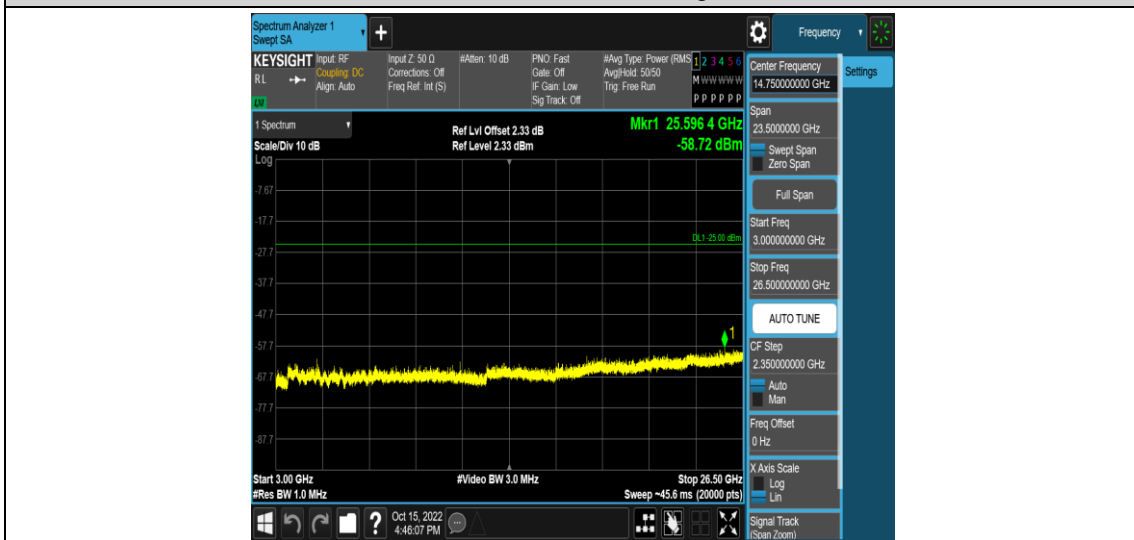

Band7-10MHz-16QAM-21100-1RB#0-Range5:3000~26500MHz

Band7-10MHz-16QAM-21400-1RB#0-Range1:0.009~0.15MHz

Band7-10MHz-16QAM-21400-1RB#0-Range2:0.15~30MHz

Band7-10MHz-16QAM-21400-1RB#0-Range3:30~1000MHz

Band7-10MHz-16QAM-21400-1RB#0-Range4:1000~3000MHz

Band7-10MHz-16QAM-21400-1RB#0-Range5:3000~26500MHz

Band7-15MHz-QPSK-20825-1RB#0-Range1:0.009~0.15MHz

Band7-15MHz-QPSK-20825-1RB#0-Range2:0.15~30MHz

Band7-15MHz-QPSK-20825-1RB#0-Range3:30~1000MHz

Band7-15MHz-QPSK-20825-1RB#0-Range4:1000~3000MHz