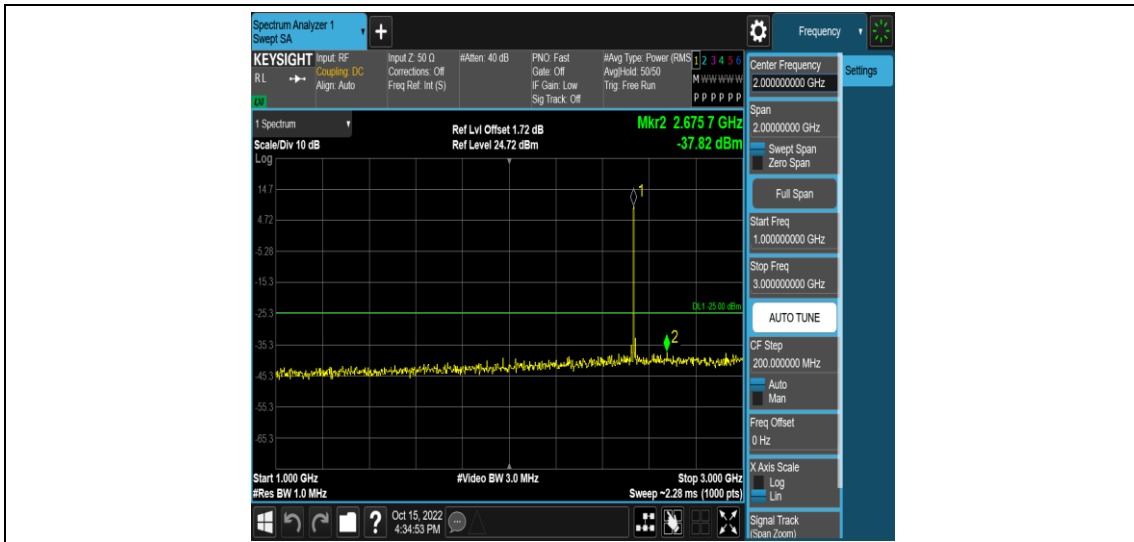

Band7-5MHz-16QAM-21100-1RB#0-Range1:0.009~0.15MHz

Band7-5MHz-16QAM-21100-1RB#0-Range2:0.15~30MHz

Band7-5MHz-16QAM-21100-1RB#0-Range3:30~100MHz

Band7-5MHz-16QAM-21100-1RB#0-Range4:1000~3000MHz

Band7-5MHz-16QAM-21100-1RB#0-Range5:3000~26500MHz