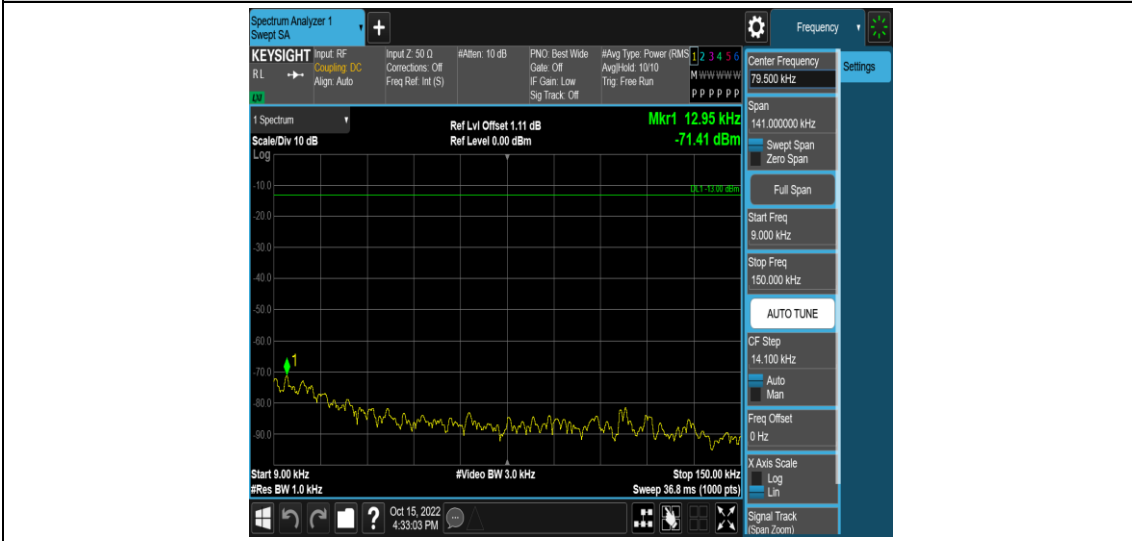

Band7-5MHz-QPSK-21425-1RB#0-Range1:0.009~0.15MHz

Band7-5MHz-QPSK-21425-1RB#0-Range2:0.15~30MHz

Band7-5MHz-QPSK-21425-1RB#0-Range3:30~1000MHz

Band7-5MHz-QPSK-21425-1RB#0-Range4:1000~3000MHz

Band7-5MHz-QPSK-21425-1RB#0-Range5:3000~26500MHz

Band7-5MHz-16QAM-20775-1RB#0-Range1:0.009~0.15MHz

Band7-5MHz-16QAM-20775-1RB#0-Range2:0.15~30MHz

Band7-5MHz-16QAM-20775-1RB#0-Range3:30~1000MHz

Band7-5MHz-16QAM-20775-1RB#0-Range4:1000~3000MHz

Band7-5MHz-16QAM-20775-1RB#0-Range5:3000~26500MHz