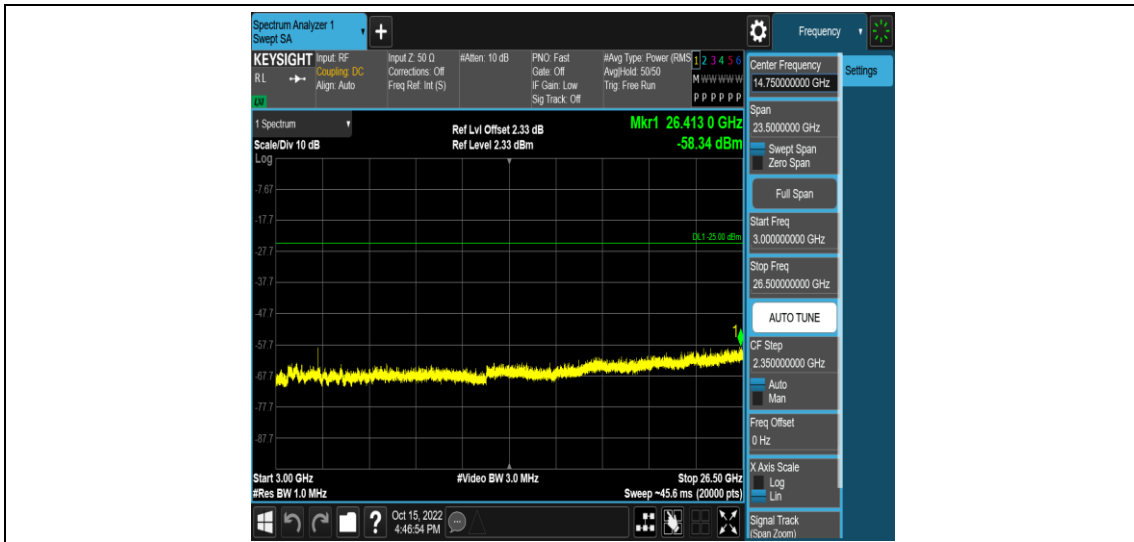

Band7-10MHz-QPSK-21400-1RB#0-Range1:0.009~0.15MHz

Band7-10MHz-QPSK-21400-1RB#0-Range2:0.15~30MHz

Band7-10MHz-QPSK-21400-1RB#0-Range3:30~1000MHz

Band7-10MHz-QPSK-21400-1RB#0-Range4:1000~3000MHz

Band7-10MHz-QPSK-21400-1RB#0-Range5:3000~26500MHz

Band7-10MHz-16QAM-20800-1RB#0-Range1:0.009~0.15MHz

Band7-10MHz-16QAM-20800-1RB#0-Range2:0.15~30MHz

Band7-10MHz-16QAM-20800-1RB#0-Range3:30~1000MHz

Band7-10MHz-16QAM-20800-1RB#0-Range4:1000~3000MHz

Band7-10MHz-16QAM-20800-1RB#0-Range5:3000~26500MHz