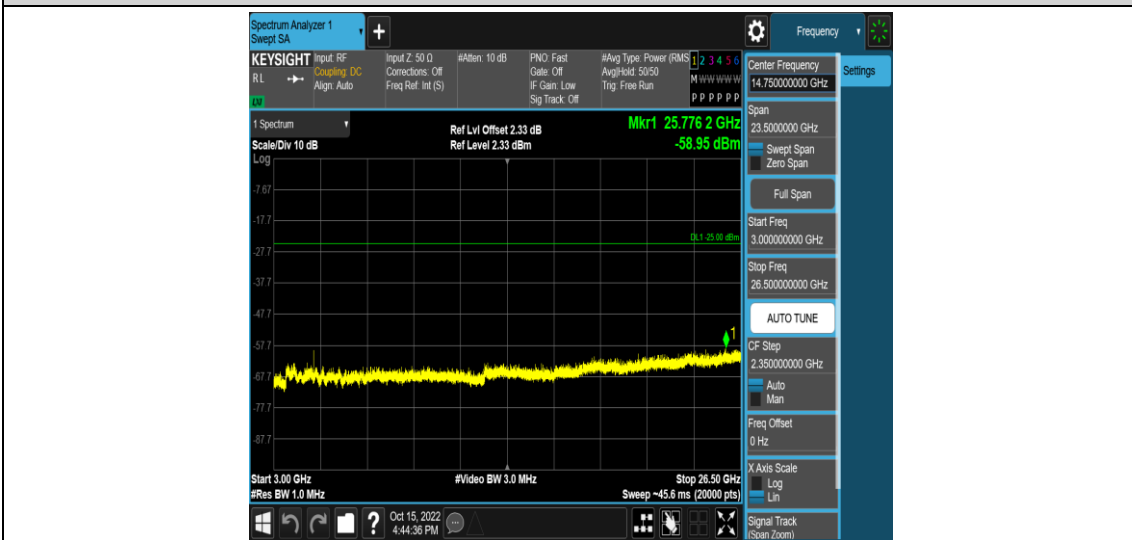

Band7-10MHz-16QAM-20800-1RB#0-Range1:0.009~0.15MHz

Band7-10MHz-16QAM-20800-1RB#0-Range2:0.15~30MHz

Band7-10MHz-16QAM-20800-1RB#0-Range3:30~1000MHz

Band7-10MHz-16QAM-20800-1RB#0-Range4:1000~3000MHz

Band7-10MHz-16QAM-20800-1RB#0-Range5:3000~26500MHz