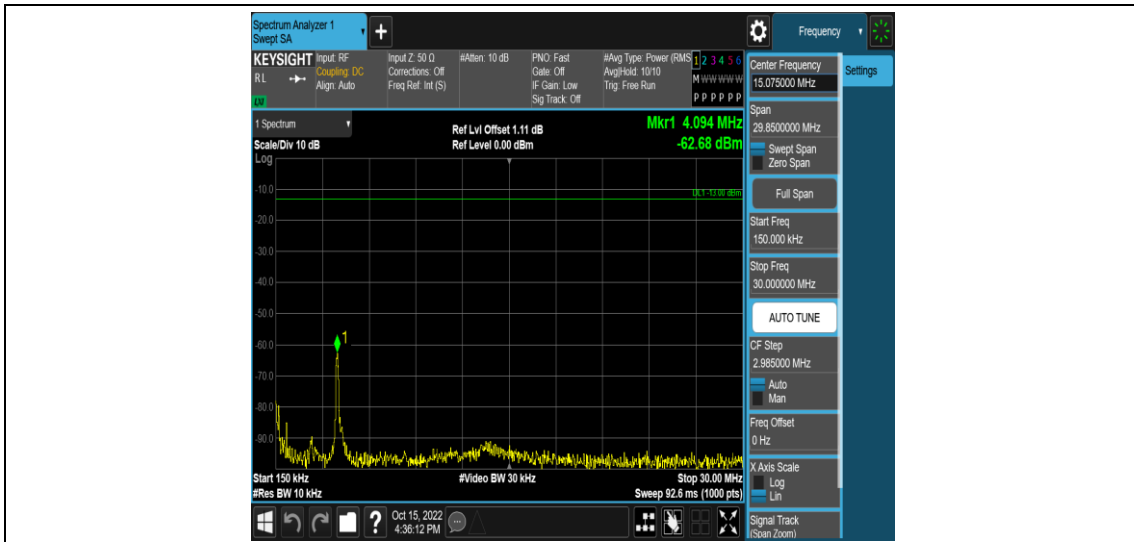

Band7-5MHz-16QAM-21100-1RB#0-Range1:0.009~0.15MHz

Band7-5MHz-16QAM-21100-1RB#0-Range2:0.15~30MHz

Band7-5MHz-16QAM-21100-1RB#0-Range3:30~100MHz

Band7-5MHz-16QAM-21100-1RB#0-Range4:1000~3000MHz

Band7-5MHz-16QAM-21100-1RB#0-Range5:3000~26500MHz

Band7-5MHz-16QAM-21425-1RB#0-Range1:0.009~0.15MHz

Band7-5MHz-16QAM-21425-1RB#0-Range2:0.15~30MHz

Band7-5MHz-16QAM-21425-1RB#0-Range3:30~1000MHz

Band7-5MHz-16QAM-21425-1RB#0-Range4:1000~3000MHz

Band7-5MHz-16QAM-21425-1RB#0-Range5:3000~26500MHz