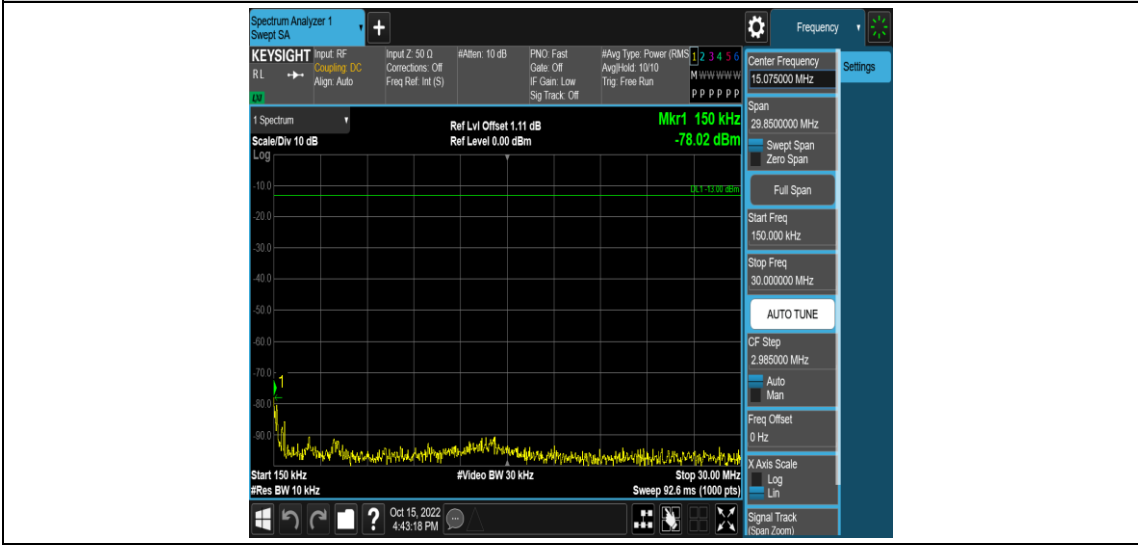

Band7-5MHz-16QAM-21425-1RB#0-Range1:0.009~0.15MHz

Band7-5MHz-16QAM-21425-1RB#0-Range2:0.15~30MHz

Band7-5MHz-16QAM-21425-1RB#0-Range3:30~1000MHz

Band7-5MHz-16QAM-21425-1RB#0-Range4:1000~3000MHz

Band7-5MHz-16QAM-21425-1RB#0-Range5:3000~26500MHz

Band7-10MHz-QPSK-20800-1RB#0-Range1:0.009~0.15MHz

Band7-10MHz-QPSK-20800-1RB#0-Range2:0.15~30MHz

Band7-10MHz-QPSK-20800-1RB#0-Range3:30~1000MHz

Band7-10MHz-QPSK-20800-1RB#0-Range4:1000~3000MHz

Band7-10MHz-QPSK-20800-1RB#0-Range5:3000~26500MHz