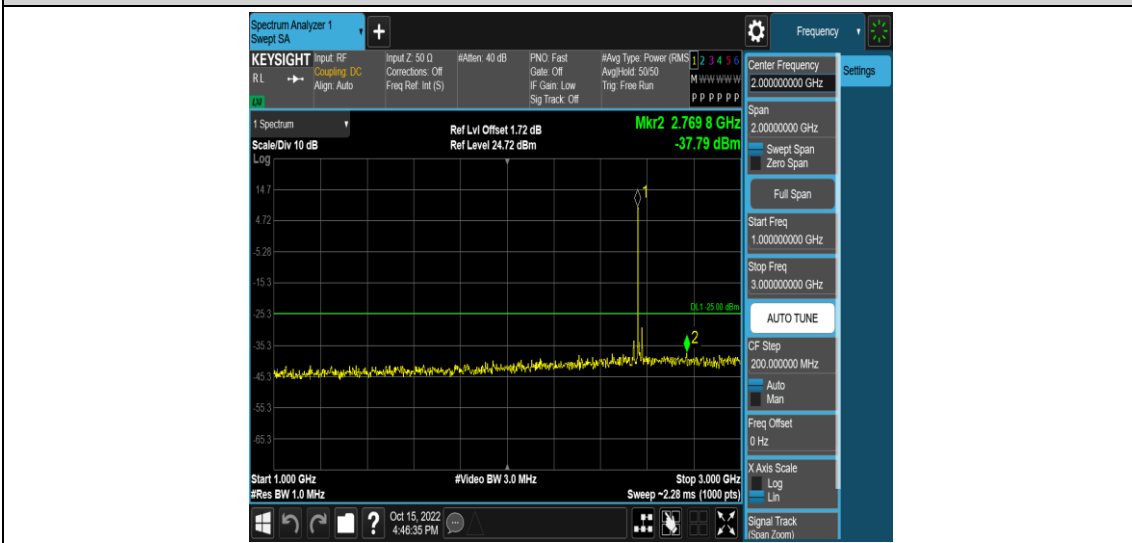

Band7-10MHz-QPSK-21400-1RB#0-Range1:0.009~0.15MHz

Band7-10MHz-QPSK-21400-1RB#0-Range2:0.15~30MHz

Band7-10MHz-QPSK-21400-1RB#0-Range3:30~1000MHz

Band7-10MHz-QPSK-21400-1RB#0-Range4:1000~3000MHz

Band7-10MHz-QPSK-21400-1RB#0-Range5:3000~26500MHz

Band7-10MHz-16QAM-20800-1RB#0-Range1:0.009~0.15MHz

Band7-10MHz-16QAM-20800-1RB#0-Range2:0.15~30MHz

Band7-10MHz-16QAM-20800-1RB#0-Range3:30~1000MHz

Band7-10MHz-16QAM-20800-1RB#0-Range4:1000~3000MHz

Band7-10MHz-16QAM-20800-1RB#0-Range5:3000~26500MHz