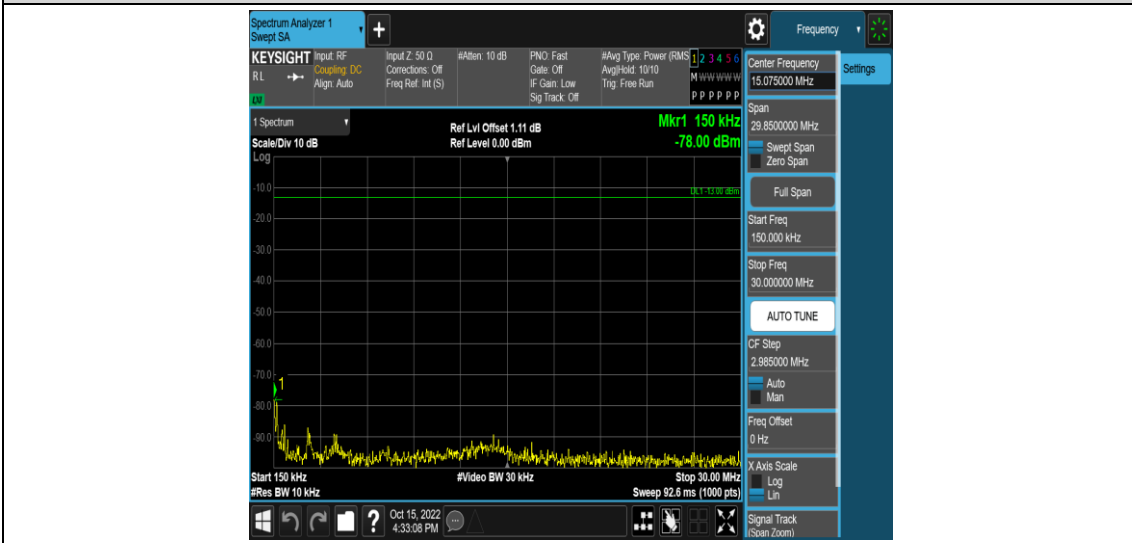

Band7-5MHz-QPSK-21425-1RB#0-Range1:0.009~0.15MHz

Band7-5MHz-QPSK-21425-1RB#0-Range2:0.15~30MHz

Band7-5MHz-QPSK-21425-1RB#0-Range3:30~1000MHz

Band7-5MHz-QPSK-21425-1RB#0-Range4:1000~3000MHz

Band7-5MHz-QPSK-21425-1RB#0-Range5:3000~26500MHz

Band7-5MHz-16QAM-20775-1RB#0-Range1:0.009~0.15MHz

Band7-5MHz-16QAM-20775-1RB#0-Range2:0.15~30MHz

Band7-5MHz-16QAM-20775-1RB#0-Range3:30~1000MHz

Band7-5MHz-16QAM-20775-1RB#0-Range4:1000~3000MHz

Band7-5MHz-16QAM-20775-1RB#0-Range5:3000~26500MHz