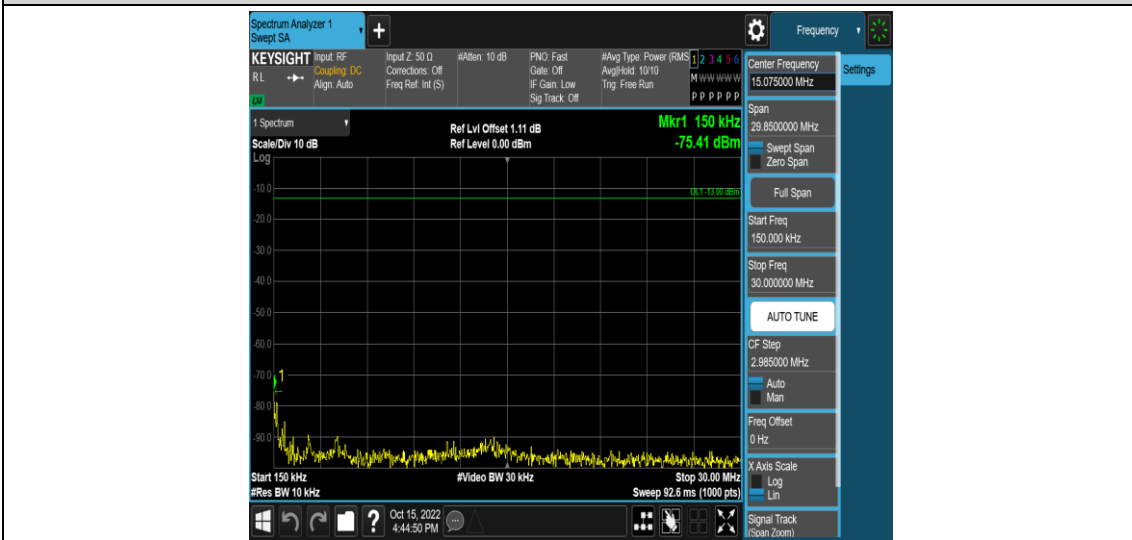

Band7-10MHz-QPSK-21100-1RB#0-Range2:0.15~30MHz