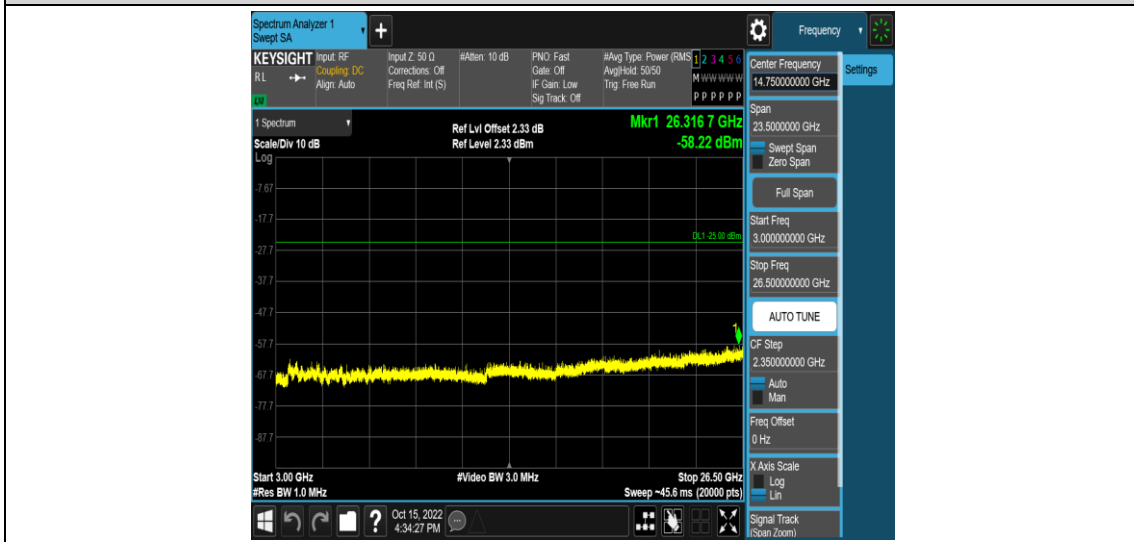

Band7-5MHz-QPSK-21100-1RB#0-Range1:0.009~0.15MHz

Band7-5MHz-QPSK-21100-1RB#0-Range2:0.15~30MHz

Band7-5MHz-QPSK-21100-1RB#0-Range3:30~1000MHz

Band7-5MHz-QPSK-21100-1RB#0-Range4:1000~3000MHz

Band7-5MHz-QPSK-21100-1RB#0-Range5:3000~26500MHz