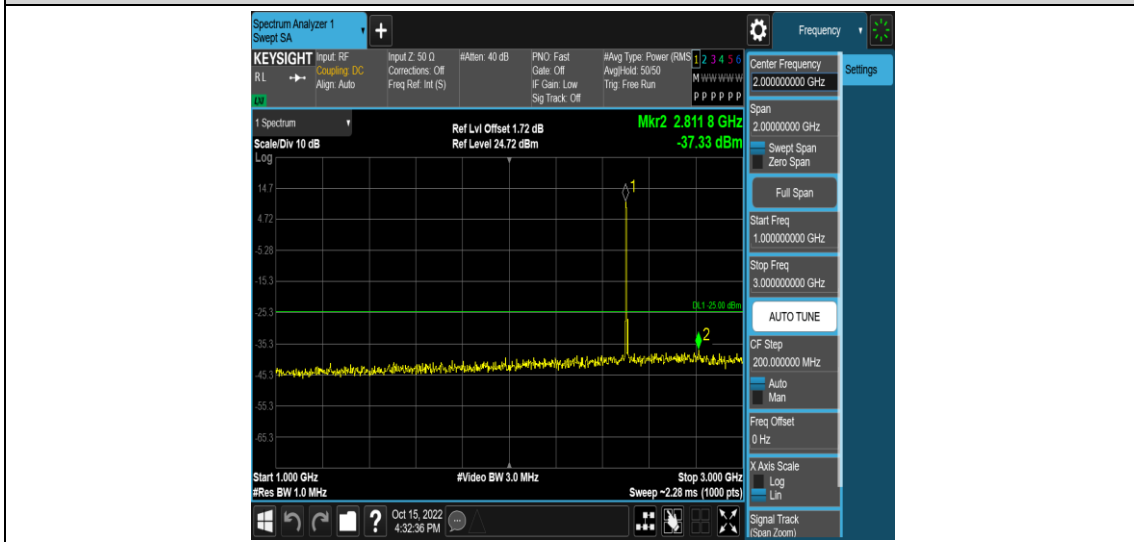

Test Graphs

Band7-5MHz-QPSK-20775-1RB#0-Range1:0.009~0.15MHz

Band7-5MHz-QPSK-20775-1RB#0-Range2:0.15~30MHz

Band7-5MHz-QPSK-20775-1RB#0-Range3:30~1000MHz

Band7-5MHz-QPSK-20775-1RB#0-Range4:1 000~3000MHz

Band7-5MHz-QPSK-20775-1RB#0-Range5:3000~26500MHz