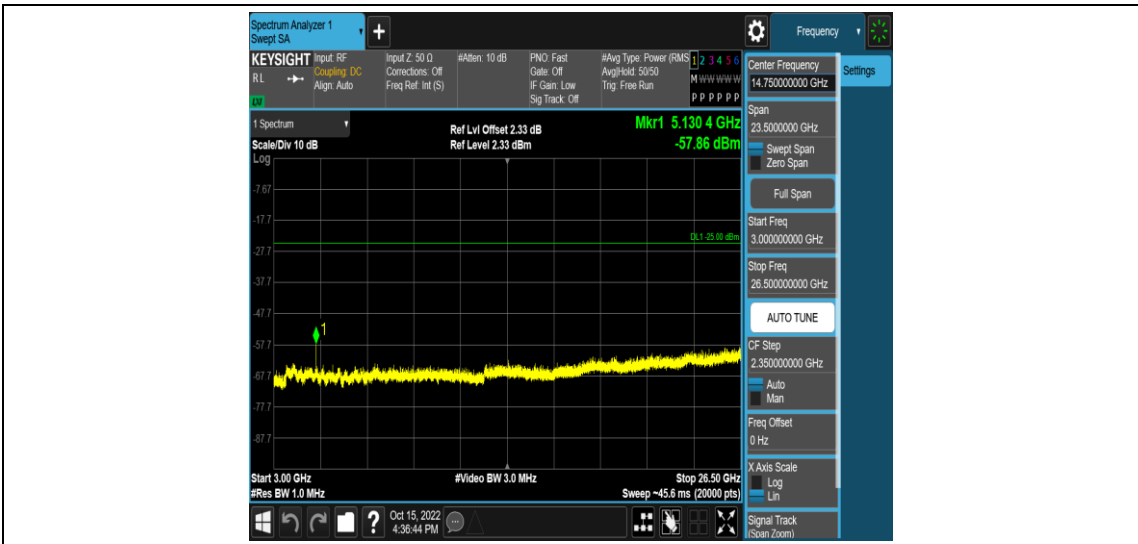

Band7-5MHz-16QAM-21425-1RB#0-Range1:0.009~0.15MHz

Band7-5MHz-16QAM-21425-1RB#0-Range2:0.15~30MHz

Band7-5MHz-16QAM-21425-1RB#0-Range3:30~1000MHz

Band7-5MHz-16QAM-21425-1RB#0-Range4:1000~3000MHz

Band7-5MHz-16QAM-21425-1RB#0-Range5:3000~26500MHz