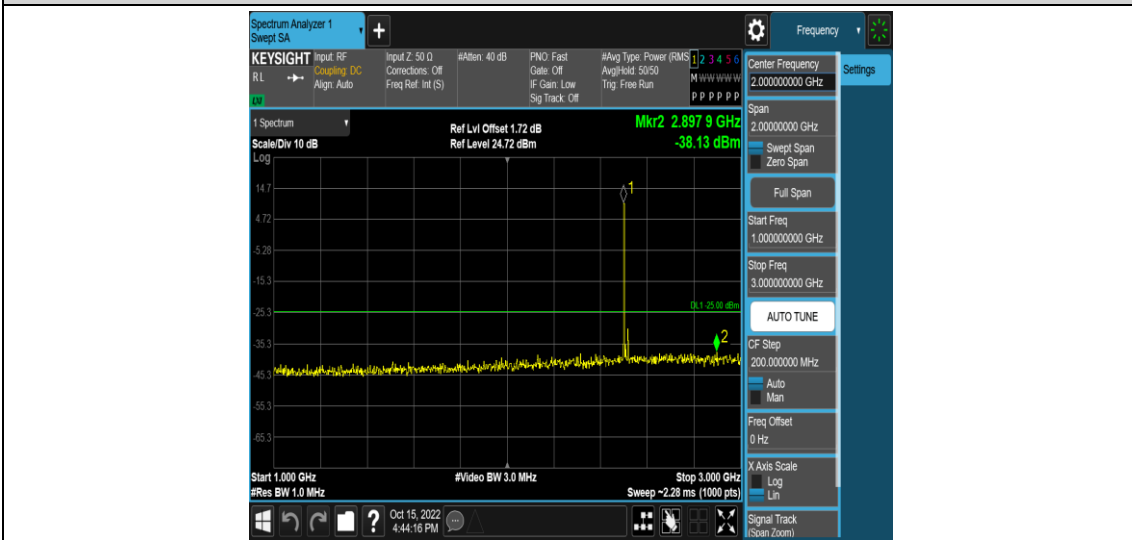

Band7-10MHz-16QAM-20800-1RB#0-Range1:0.009~0.15MHz

Band7-10MHz-16QAM-20800-1RB#0-Range2:0.15~30MHz

Band7-10MHz-16QAM-20800-1RB#0-Range3:30~1000MHz

Band7-10MHz-16QAM-20800-1RB#0-Range4:1000~3000MHz

Band7-10MHz-16QAM-20800-1RB#0-Range5:3000~26500MHz

Band7-10MHz-16QAM-21100-1RB#0-Range1:0.009~0.15MHz

Band7-10MHz-16QAM-21100-1RB#0-Range2:0.15~30MHz

Band7-10MHz-16QAM-21100-1RB#0-Range3:30~1000MHz

Band7-10MHz-16QAM-21100-1RB#0-Range4:1000~3000MHz