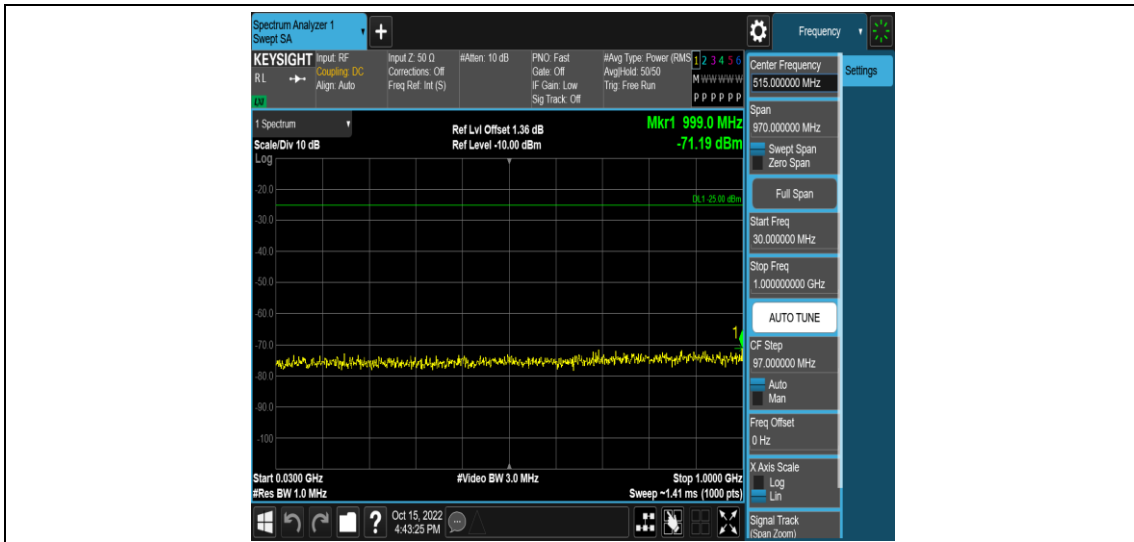

Band7-10MHz-QPSK-20800-1RB#0-Range3:30~1000MHz