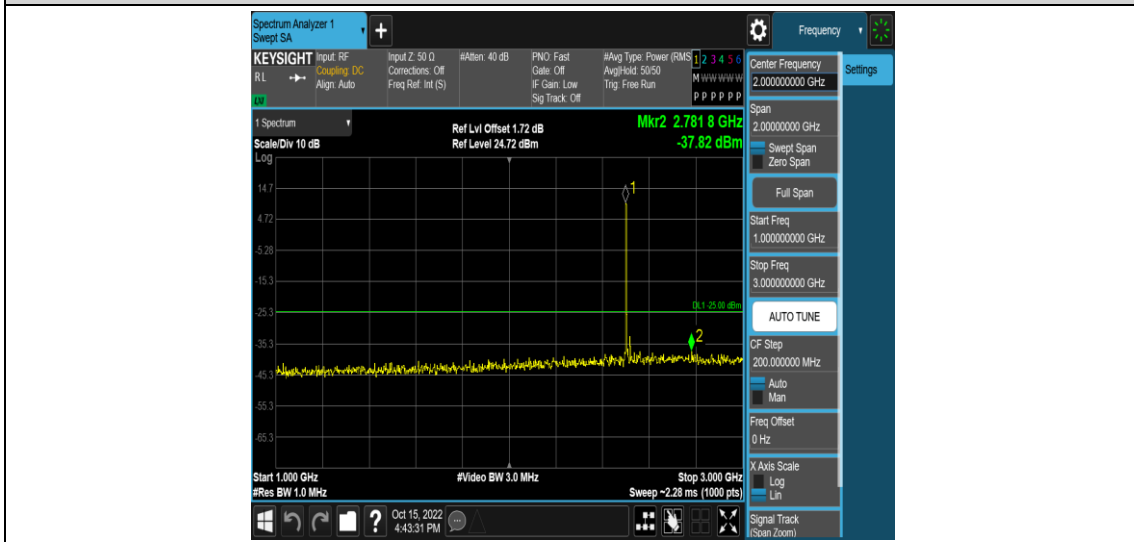

Band7-10MHz-QPSK-20800-1RB#0-Range1:0.009~0.15MHz

Band7-10MHz-QPSK-20800-1RB#0-Range2:0.15~30MHz

Band7-10MHz-QPSK-20800-1RB#0-Range3:30~1000MHz

Band7-10MHz-QPSK-20800-1RB#0-Range4:1000~3000MHz

Band7-10MHz-QPSK-20800-1RB#0-Range5:3000~26500MHz