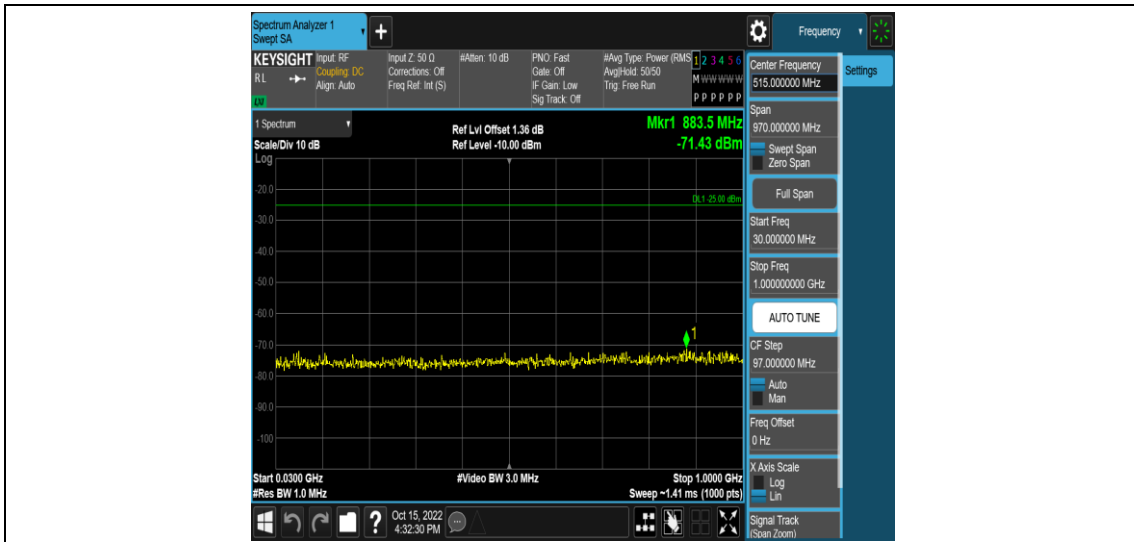

Test Graphs

Band7-5MHz-QPSK-20775-1RB#0-Range1:0.009~0.15MHz

Band7-5MHz-QPSK-20775-1RB#0-Range2:0.15~30MHz

Band7-5MHz-QPSK-20775-1RB#0-Range3:30~1000MHz

Band7-5MHz-QPSK-20775-1RB#0-Range4:1 000~3000MHz

Band7-5MHz-QPSK-20775-1RB#0-Range5:3000~26500MHz