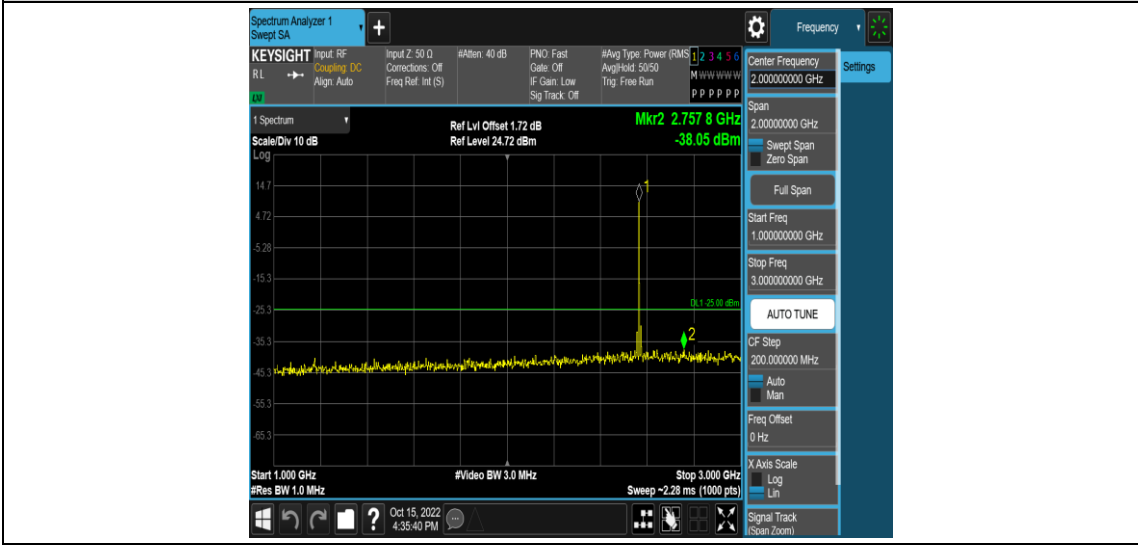

Band7-5MHz-QPSK-21425-1RB#0-Range1:0.009~0.15MHz

Band7-5MHz-QPSK-21425-1RB#0-Range2:0.15~30MHz

Band7-5MHz-QPSK-21425-1RB#0-Range3:30~1000MHz

Band7-5MHz-QPSK-21425-1RB#0-Range4:1000~3000MHz

Band7-5MHz-QPSK-21425-1RB#0-Range5:3000~26500MHz