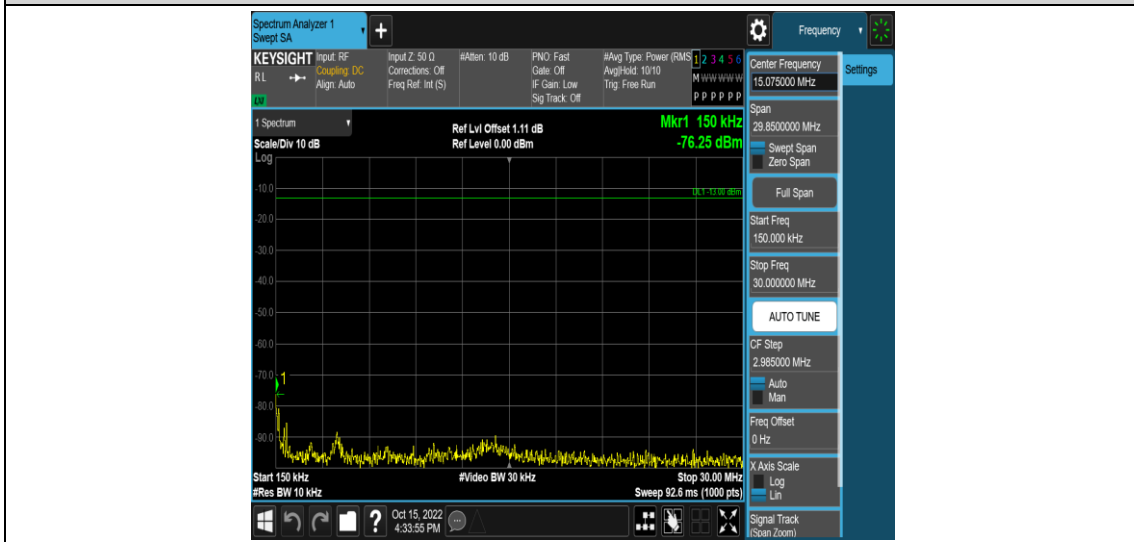

Test Graphs

Band7-5MHz-QPSK-20775-1RB#0-Range1:0.009~0.15MHz

Band7-5MHz-QPSK-20775-1RB#0-Range2:0.15~30MHz

Band7-5MHz-QPSK-20775-1RB#0-Range3:30~1000MHz

Band7-5MHz-QPSK-20775-1RB#0-Range4:1 000~3000MHz

Band7-5MHz-QPSK-20775-1RB#0-Range5:3000~26500MHz

Band7-5MHz-QPSK-21100-1RB#0-Range1:0.009~0.15MHz

Band7-5MHz-QPSK-21100-1RB#0-Range2:0.15~30MHz

Band7-5MHz-QPSK-21100-1RB#0-Range3:30~1000MHz

Band7-5MHz-QPSK-21100-1RB#0-Range4:1000~3000MHz

Band7-5MHz-QPSK-21100-1RB#0-Range5:3000~26500MHz