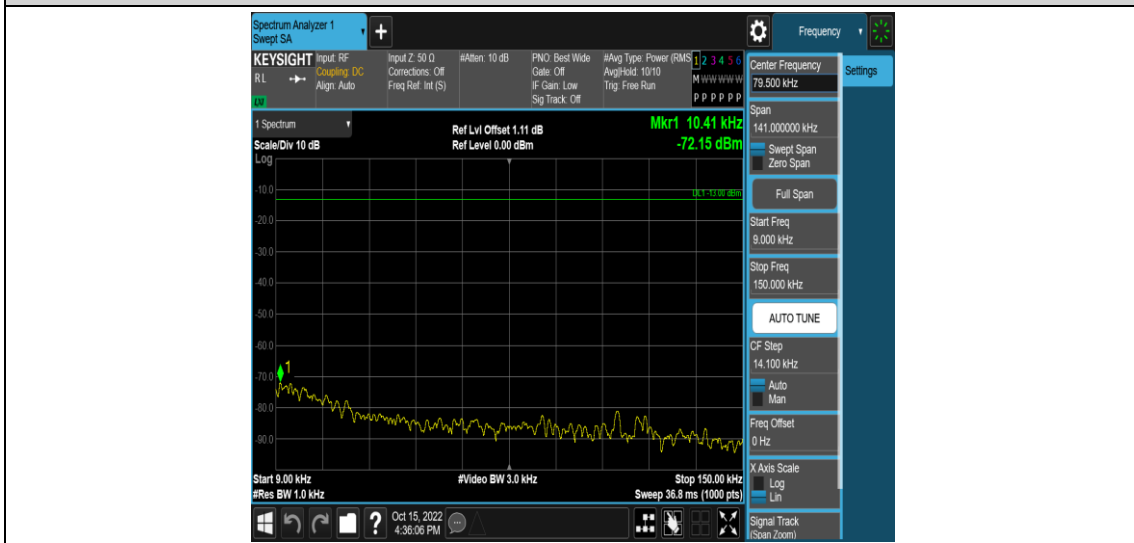

Band7-5MHz-16QAM-21100-1RB#0-Range1:0.009~0.15MHz

Band7-5MHz-16QAM-21100-1RB#0-Range2:0.15~30MHz

Band7-5MHz-16QAM-21100-1RB#0-Range3:30~100MHz

Band7-5MHz-16QAM-21100-1RB#0-Range4:1000~3000MHz

Band7-5MHz-16QAM-21100-1RB#0-Range5:3000~26500MHz

Band7-5MHz-16QAM-21425-1RB#0-Range1:0.009~0.15MHz

Band7-5MHz-16QAM-21425-1RB#0-Range2:0.15~30MHz

Band7-5MHz-16QAM-21425-1RB#0-Range3:30~1000MHz

Band7-5MHz-16QAM-21425-1RB#0-Range4:1000~3000MHz

Band7-5MHz-16QAM-21425-1RB#0-Range5:3000~26500MHz