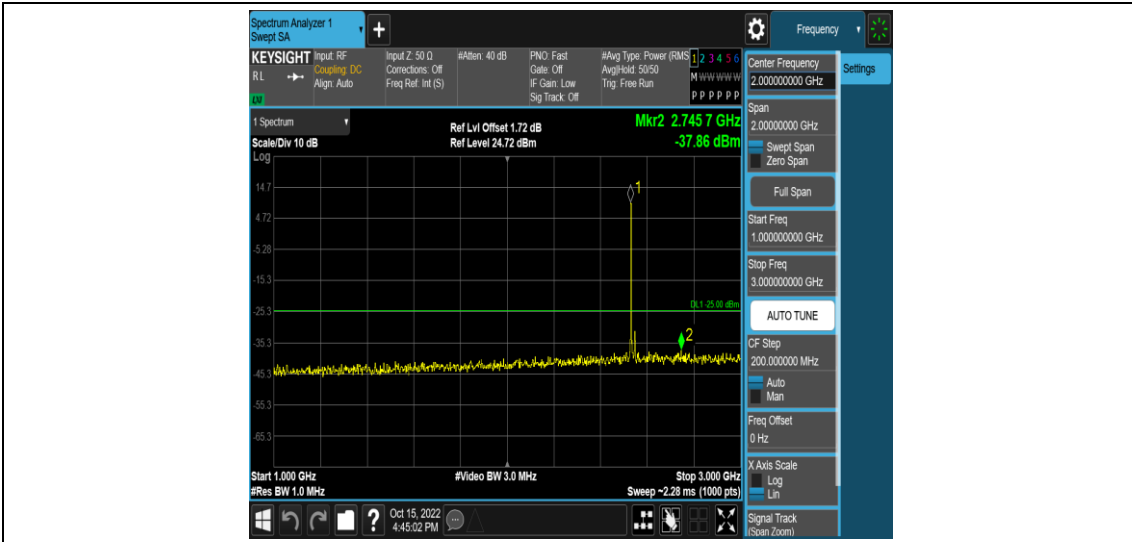

Band7-10MHz-QPSK-21100-1RB#0-Range1:0.009~0.15MHz

Band7-10MHz-QPSK-21100-1RB#0-Range2:0.15~30MHz

Band7-10MHz-QPSK-21100-1RB#0-Range3:30~1000MHz

Band7-10MHz-QPSK-21100-1RB#0-Range4:1000~3000MHz

Band7-10MHz-QPSK-21100-1RB#0-Range5:3000~26500MHz