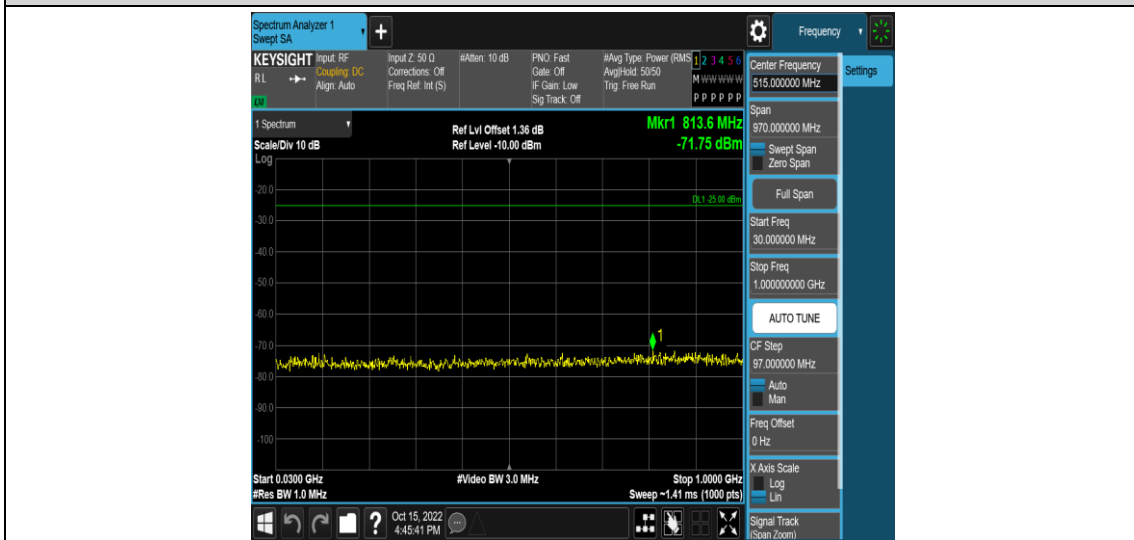

Band7-10MHz-16QAM-20800-1RB#0-Range1:0.009~0.15MHz

Band7-10MHz-16QAM-20800-1RB#0-Range2:0.15~30MHz

Band7-10MHz-16QAM-20800-1RB#0-Range3:30~1000MHz

Band7-10MHz-16QAM-20800-1RB#0-Range4:1000~3000MHz

Band7-10MHz-16QAM-20800-1RB#0-Range5:3000~26500MHz

Band7-10MHz-16QAM-21100-1RB#0-Range1:0.009~0.15MHz

Band7-10MHz-16QAM-21100-1RB#0-Range2:0.15~30MHz

Band7-10MHz-16QAM-21100-1RB#0-Range3:30~1000MHz

Band7-10MHz-16QAM-21100-1RB#0-Range4:1000~3000MHz