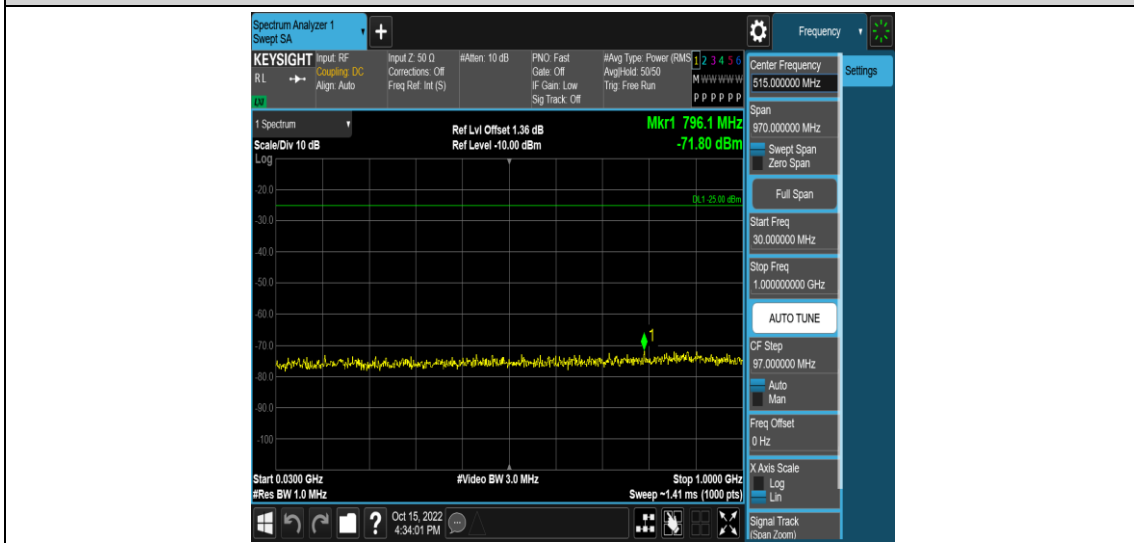

Band7-5MHz-QPSK-21100-1RB#0-Range3:30~1000MHz