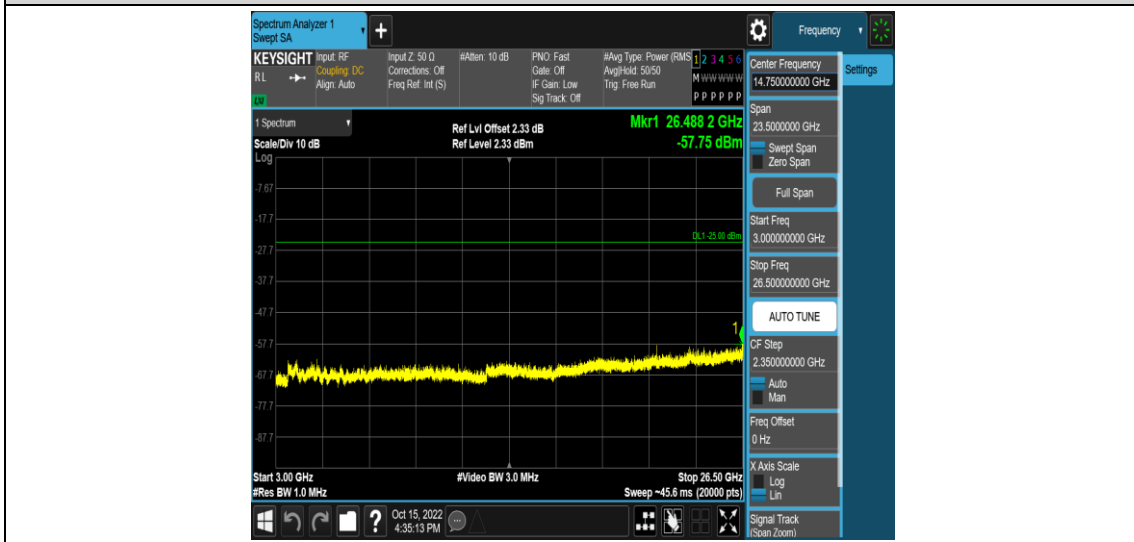

Band7-5MHz-16QAM-21100-1RB#0-Range1:0.009~0.15MHz

Band7-5MHz-16QAM-21100-1RB#0-Range2:0.15~30MHz

Band7-5MHz-16QAM-21100-1RB#0-Range3:30~100MHz

Band7-5MHz-16QAM-21100-1RB#0-Range4:1000~3000MHz

Band7-5MHz-16QAM-21100-1RB#0-Range5:3000~26500MHz