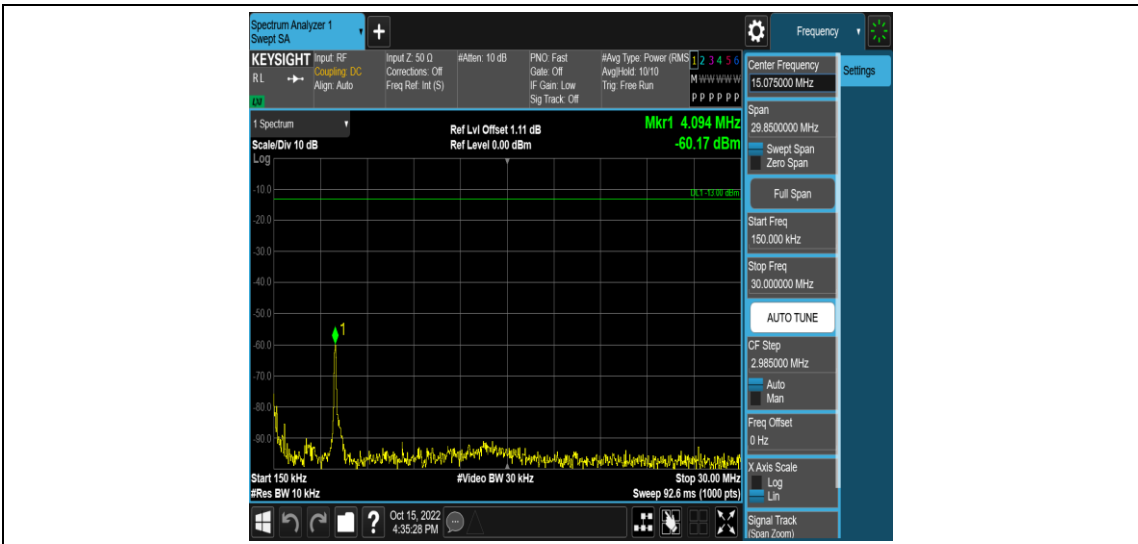

Band7-5MHz-QPSK-21100-1RB#0-Range1:0.009~0.15MHz

Band7-5MHz-QPSK-21100-1RB#0-Range2:0.15~30MHz

Band7-5MHz-QPSK-21100-1RB#0-Range3:30~1000MHz

Band7-5MHz-QPSK-21100-1RB#0-Range4:1000~3000MHz

Band7-5MHz-QPSK-21100-1RB#0-Range5:3000~26500MHz

Band7-5MHz-QPSK-21425-1RB#0-Range1:0.009~0.15MHz

Band7-5MHz-QPSK-21425-1RB#0-Range2:0.15~30MHz

Band7-5MHz-QPSK-21425-1RB#0-Range3:30~1000MHz

Band7-5MHz-QPSK-21425-1RB#0-Range4:1000~3000MHz

Band7-5MHz-QPSK-21425-1RB#0-Range5:3000~26500MHz