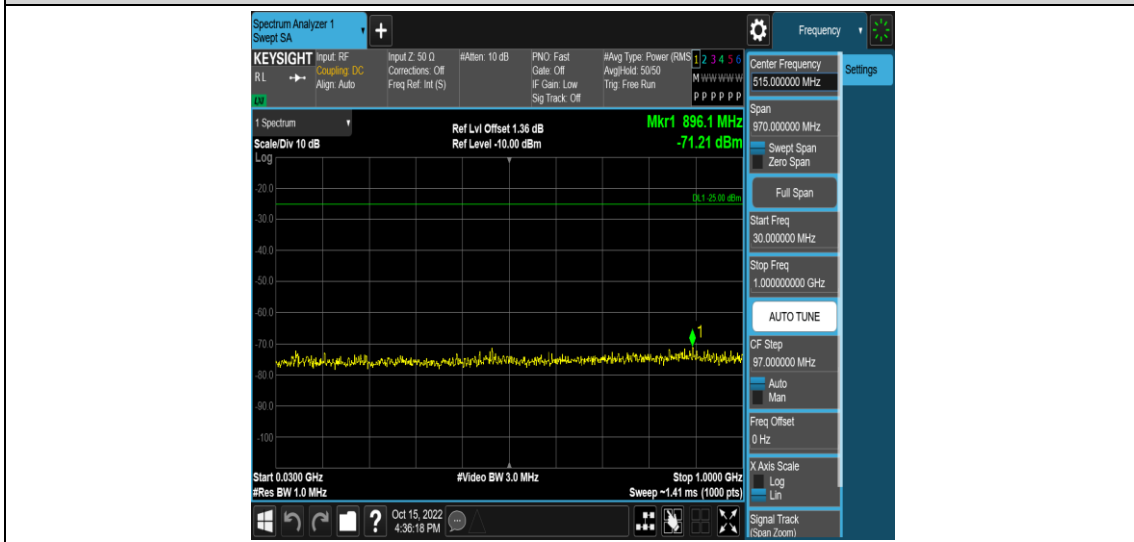

Band7-5MHz-16QAM-21425-1RB#0-Range3:30~1000MHz