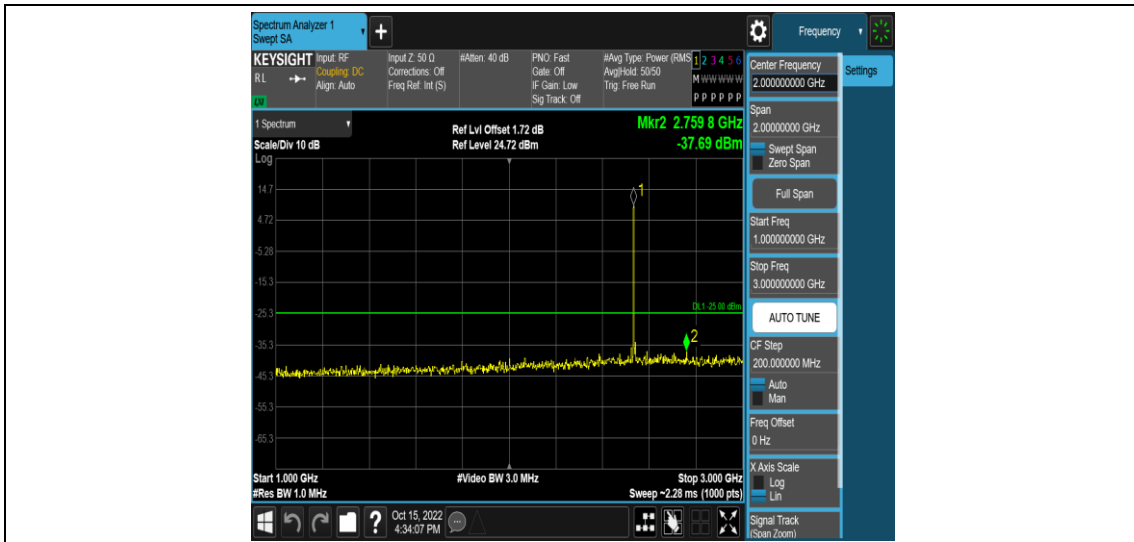

Band7-5MHz-QPSK-21100-1RB#0-Range1:0.009~0.15MHz

Band7-5MHz-QPSK-21100-1RB#0-Range2:0.15~30MHz

Band7-5MHz-QPSK-21100-1RB#0-Range3:30~1000MHz

Band7-5MHz-QPSK-21100-1RB#0-Range4:1000~3000MHz

Band7-5MHz-QPSK-21100-1RB#0-Range5:3000~26500MHz