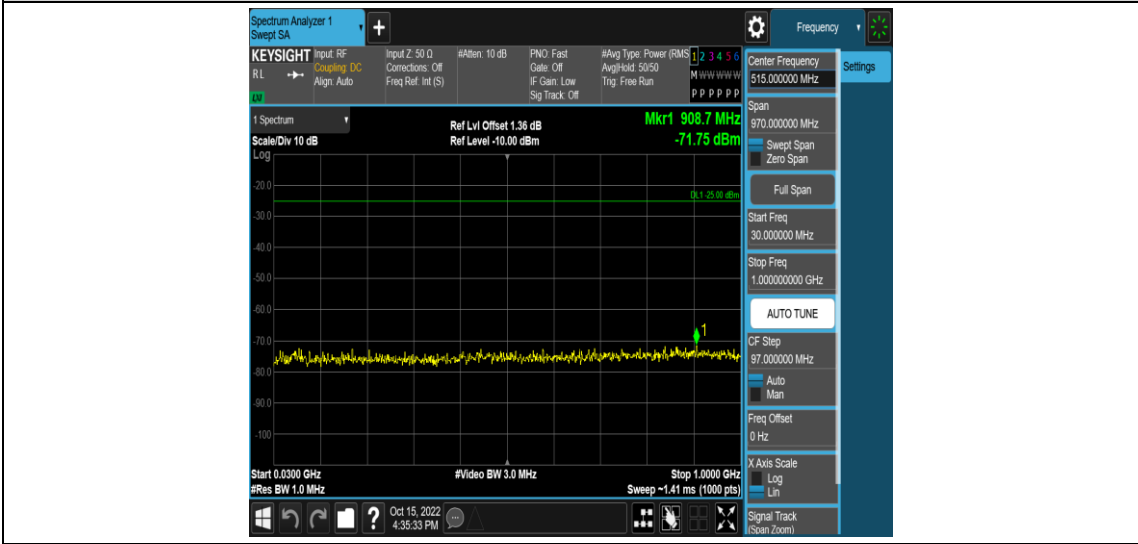

Band7-5MHz-QPSK-21425-1RB#0-Range3:30~1000MHz