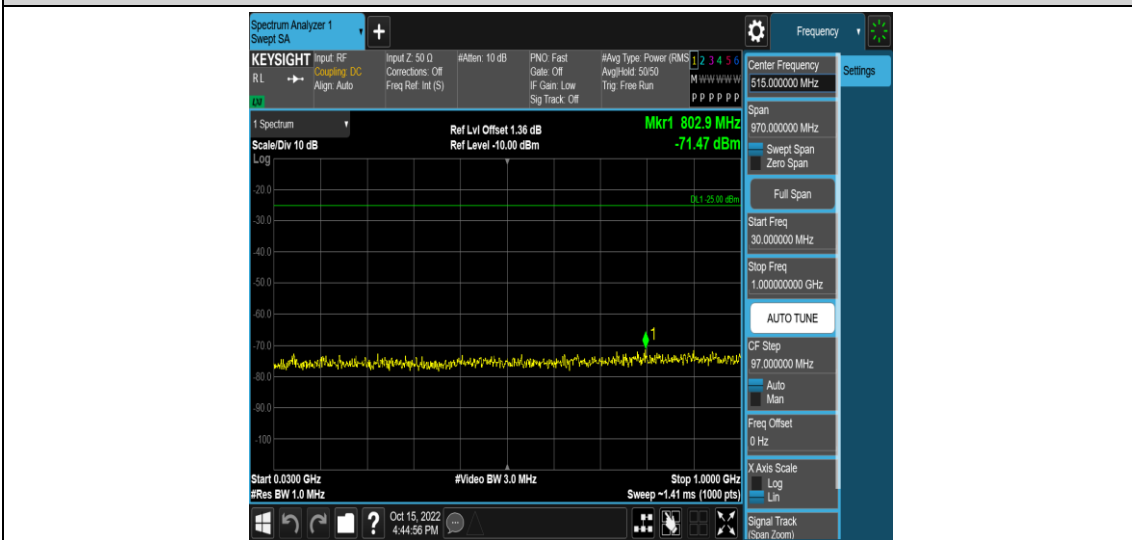

Band7-10MHz-QPSK-21100-1RB#0-Range3:30~1000MHz