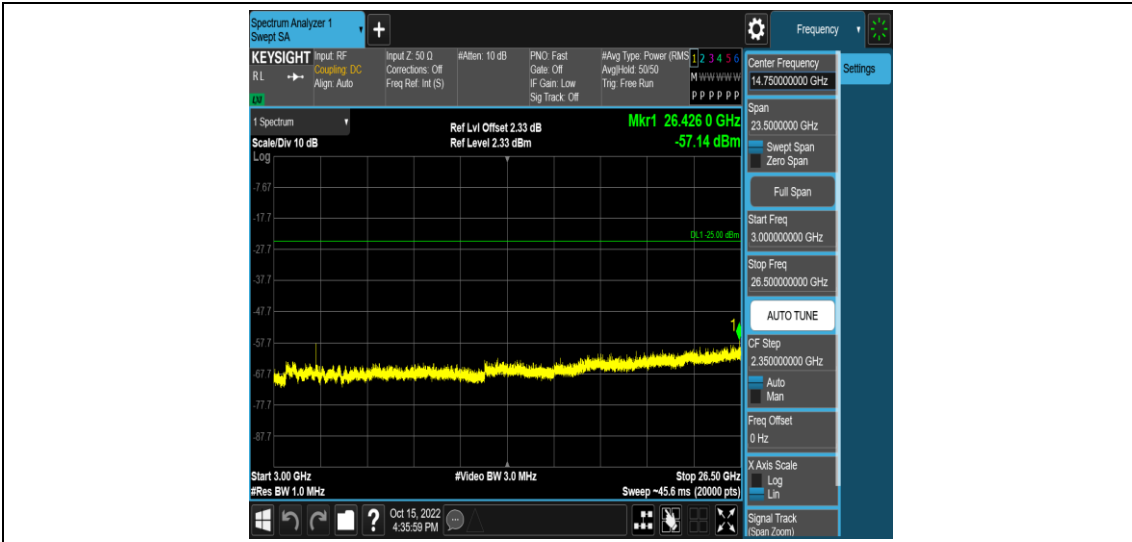

Band7-5MHz-QPSK-21425-1RB#0-Range1:0.009~0.15MHz

Band7-5MHz-QPSK-21425-1RB#0-Range2:0.15~30MHz

Band7-5MHz-QPSK-21425-1RB#0-Range3:30~1000MHz

Band7-5MHz-QPSK-21425-1RB#0-Range4:1000~3000MHz

Band7-5MHz-QPSK-21425-1RB#0-Range5:3000~26500MHz