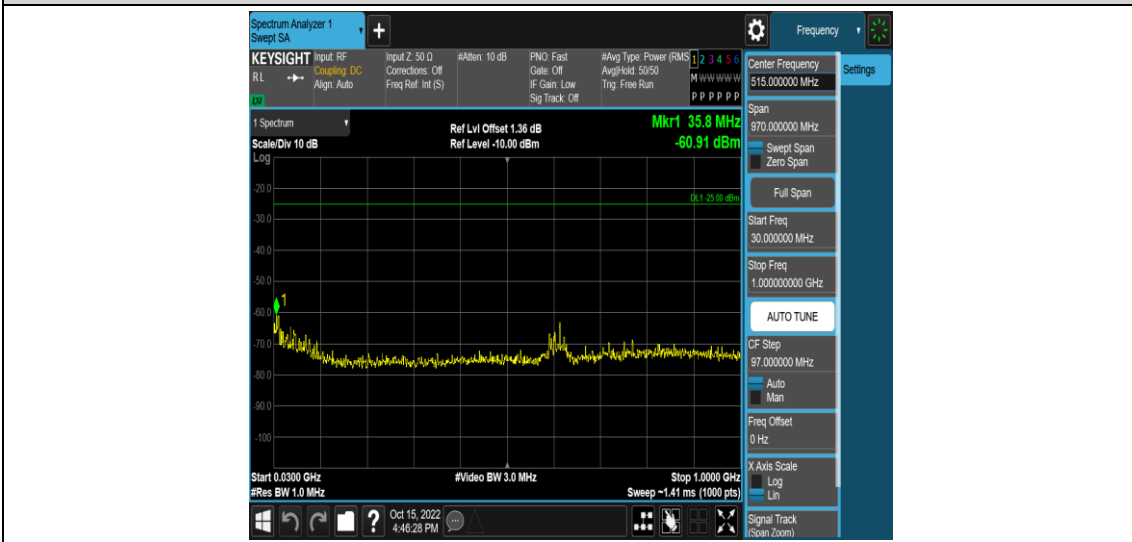

Band7-10MHz-QPSK-21400-1RB#0-Range3:30~1000MHz