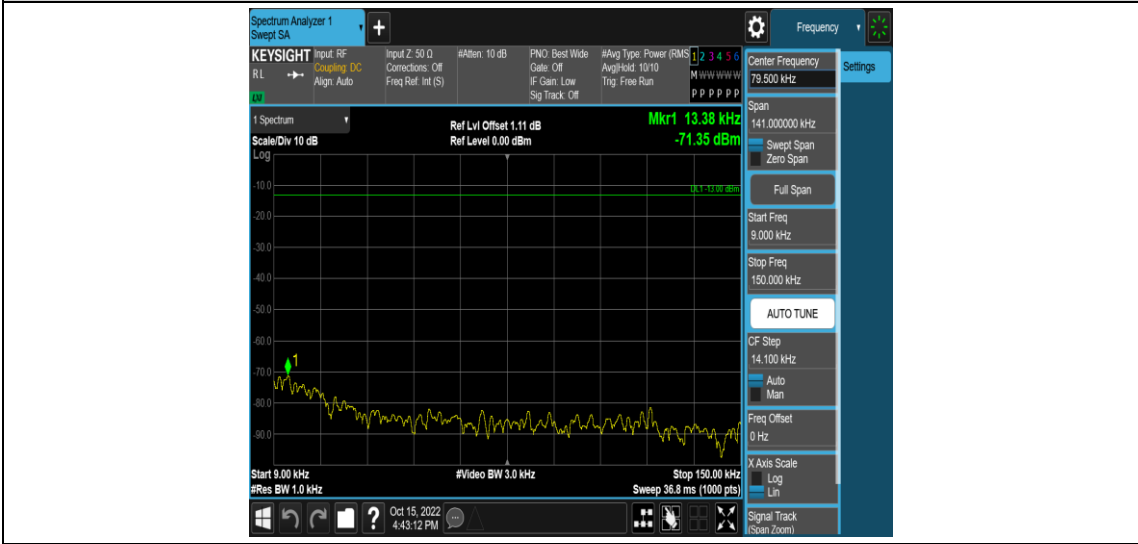

Band7-5MHz-16QAM-21425-1RB#0-Range1:0.009~0.15MHz

Band7-5MHz-16QAM-21425-1RB#0-Range2:0.15~30MHz

Band7-5MHz-16QAM-21425-1RB#0-Range3:30~1000MHz

Band7-5MHz-16QAM-21425-1RB#0-Range4:1000~3000MHz

Band7-5MHz-16QAM-21425-1RB#0-Range5:3000~26500MHz

Band7-10MHz-QPSK-20800-1RB#0-Range1:0.009~0.15MHz

Band7-10MHz-QPSK-20800-1RB#0-Range2:0.15~30MHz

Band7-10MHz-QPSK-20800-1RB#0-Range3:30~1000MHz

Band7-10MHz-QPSK-20800-1RB#0-Range4:1000~3000MHz

Band7-10MHz-QPSK-20800-1RB#0-Range5:3000~26500MHz