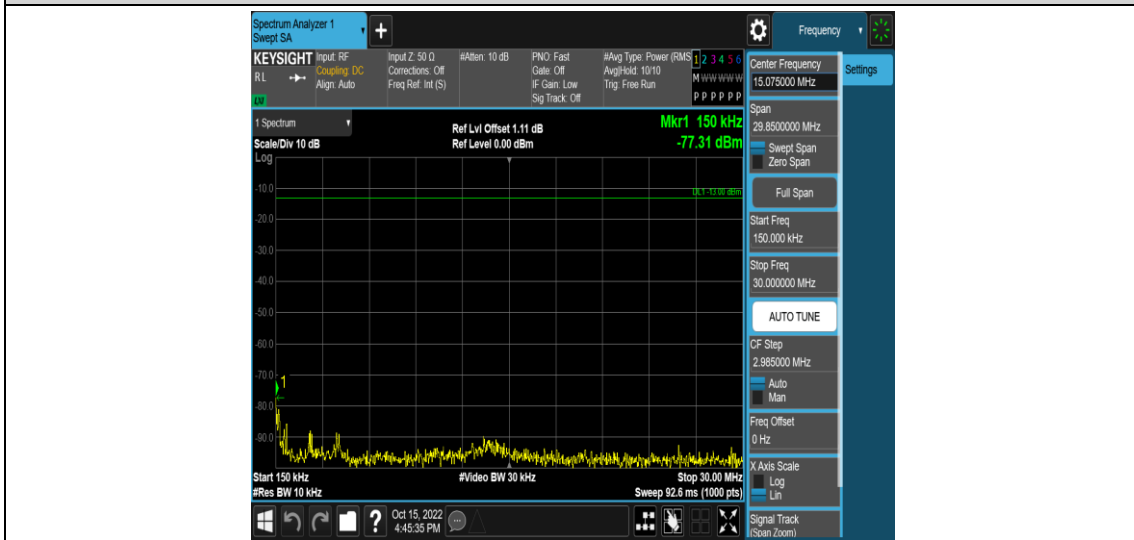

Band7-10MHz-16QAM-20800-1RB#0-Range1:0.009~0.15MHz

Band7-10MHz-16QAM-20800-1RB#0-Range2:0.15~30MHz

Band7-10MHz-16QAM-20800-1RB#0-Range3:30~1000MHz

Band7-10MHz-16QAM-20800-1RB#0-Range4:1000~3000MHz

Band7-10MHz-16QAM-20800-1RB#0-Range5:3000~26500MHz

Band7-10MHz-16QAM-21100-1RB#0-Range1:0.009~0.15MHz

Band7-10MHz-16QAM-21100-1RB#0-Range2:0.15~30MHz

Band7-10MHz-16QAM-21100-1RB#0-Range3:30~1000MHz

Band7-10MHz-16QAM-21100-1RB#0-Range4:1000~3000MHz