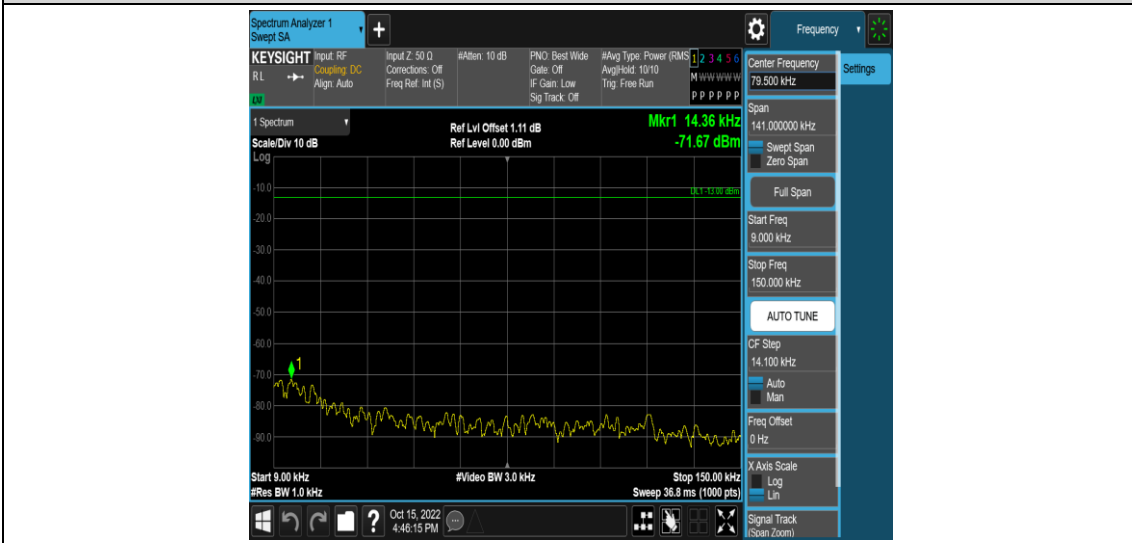

Band7-10MHz-QPSK-20800-1RB#0-Range1:0.009~0.15MHz

Band7-10MHz-QPSK-20800-1RB#0-Range2:0.15~30MHz

Band7-10MHz-QPSK-20800-1RB#0-Range3:30~1000MHz

Band7-10MHz-QPSK-20800-1RB#0-Range4:1000~3000MHz

Band7-10MHz-QPSK-20800-1RB#0-Range5:3000~26500MHz

Band7-10MHz-QPSK-21100-1RB#0-Range1:0.009~0.15MHz

Band7-10MHz-QPSK-21100-1RB#0-Range2:0.15~30MHz

Band7-10MHz-QPSK-21100-1RB#0-Range3:30~1000MHz

Band7-10MHz-QPSK-21100-1RB#0-Range4:1000~3000MHz

Band7-10MHz-QPSK-21100-1RB#0-Range5:3000~26500MHz

Band7-10MHz-QPSK-21400-1RB#0-Range1:0.009~0.15MHz

Band7-10MHz-QPSK-21400-1RB#0-Range2:0.15~30MHz

Band7-10MHz-QPSK-21400-1RB#0-Range3:30~1000MHz

Band7-10MHz-QPSK-21400-1RB#0-Range4:1000~3000MHz

Band7-10MHz-QPSK-21400-1RB#0-Range5:3000~26500MHz