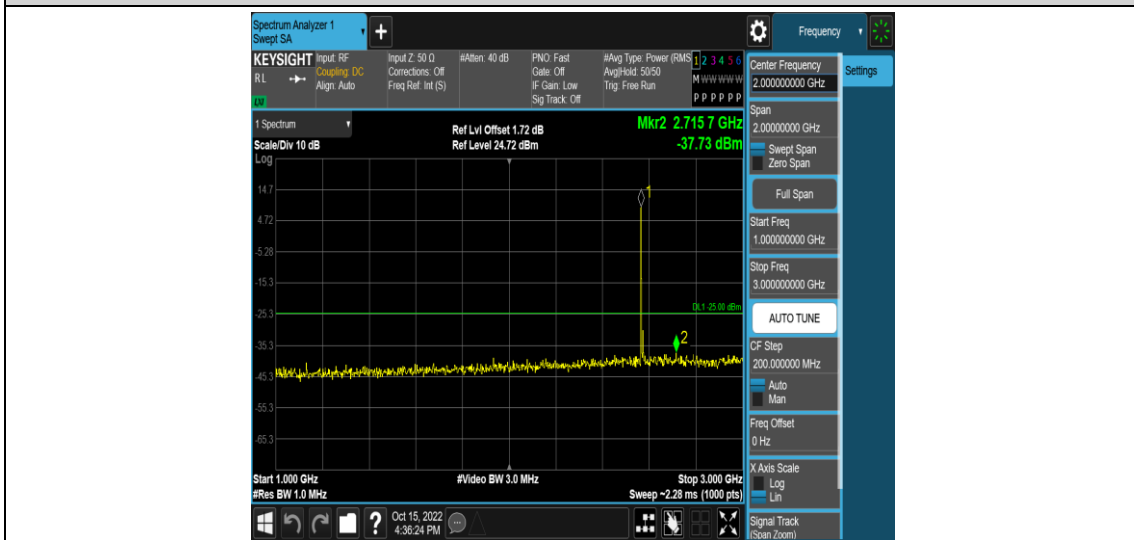

Band7-5MHz-16QAM-21425-1RB#0-Range1:0.009~0.15MHz

Band7-5MHz-16QAM-21425-1RB#0-Range2:0.15~30MHz

Band7-5MHz-16QAM-21425-1RB#0-Range3:30~1000MHz

Band7-5MHz-16QAM-21425-1RB#0-Range4:1000~3000MHz

Band7-5MHz-16QAM-21425-1RB#0-Range5:3000~26500MHz

Band7-10MHz-QPSK-20800-1RB#0-Range1:0.009~0.15MHz

Band7-10MHz-QPSK-20800-1RB#0-Range2:0.15~30MHz

Band7-10MHz-QPSK-20800-1RB#0-Range3:30~1000MHz

Band7-10MHz-QPSK-20800-1RB#0-Range4:1000~3000MHz

Band7-10MHz-QPSK-20800-1RB#0-Range5:3000~26500MHz