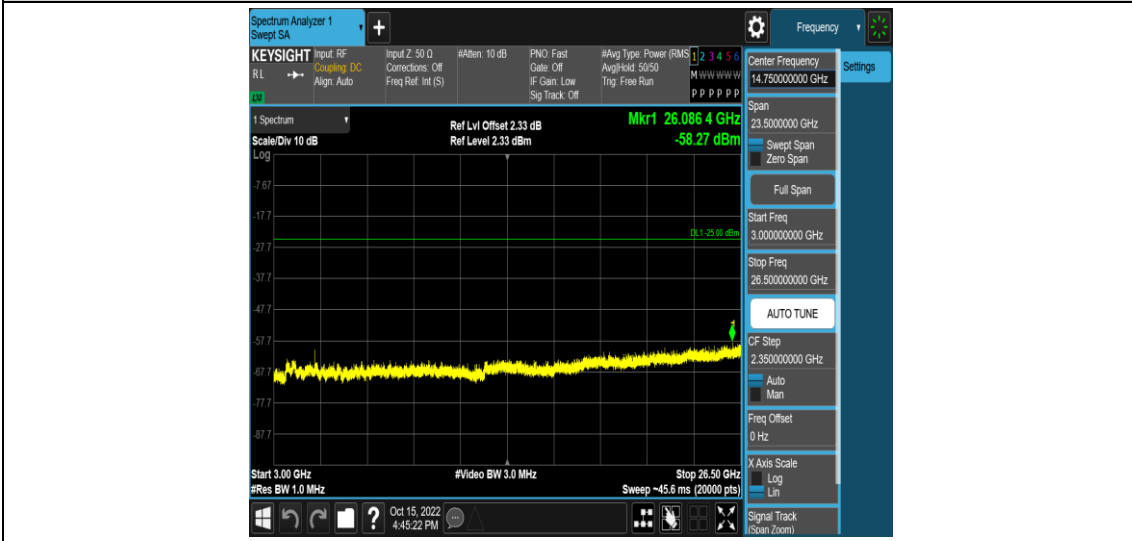

Band7-10MHz-QPSK-21100-1RB#0-Range1:0.009~0.15MHz

Band7-10MHz-QPSK-21100-1RB#0-Range2:0.15~30MHz

Band7-10MHz-QPSK-21100-1RB#0-Range3:30~1000MHz

Band7-10MHz-QPSK-21100-1RB#0-Range4:1000~3000MHz

Band7-10MHz-QPSK-21100-1RB#0-Range5:3000~26500MHz